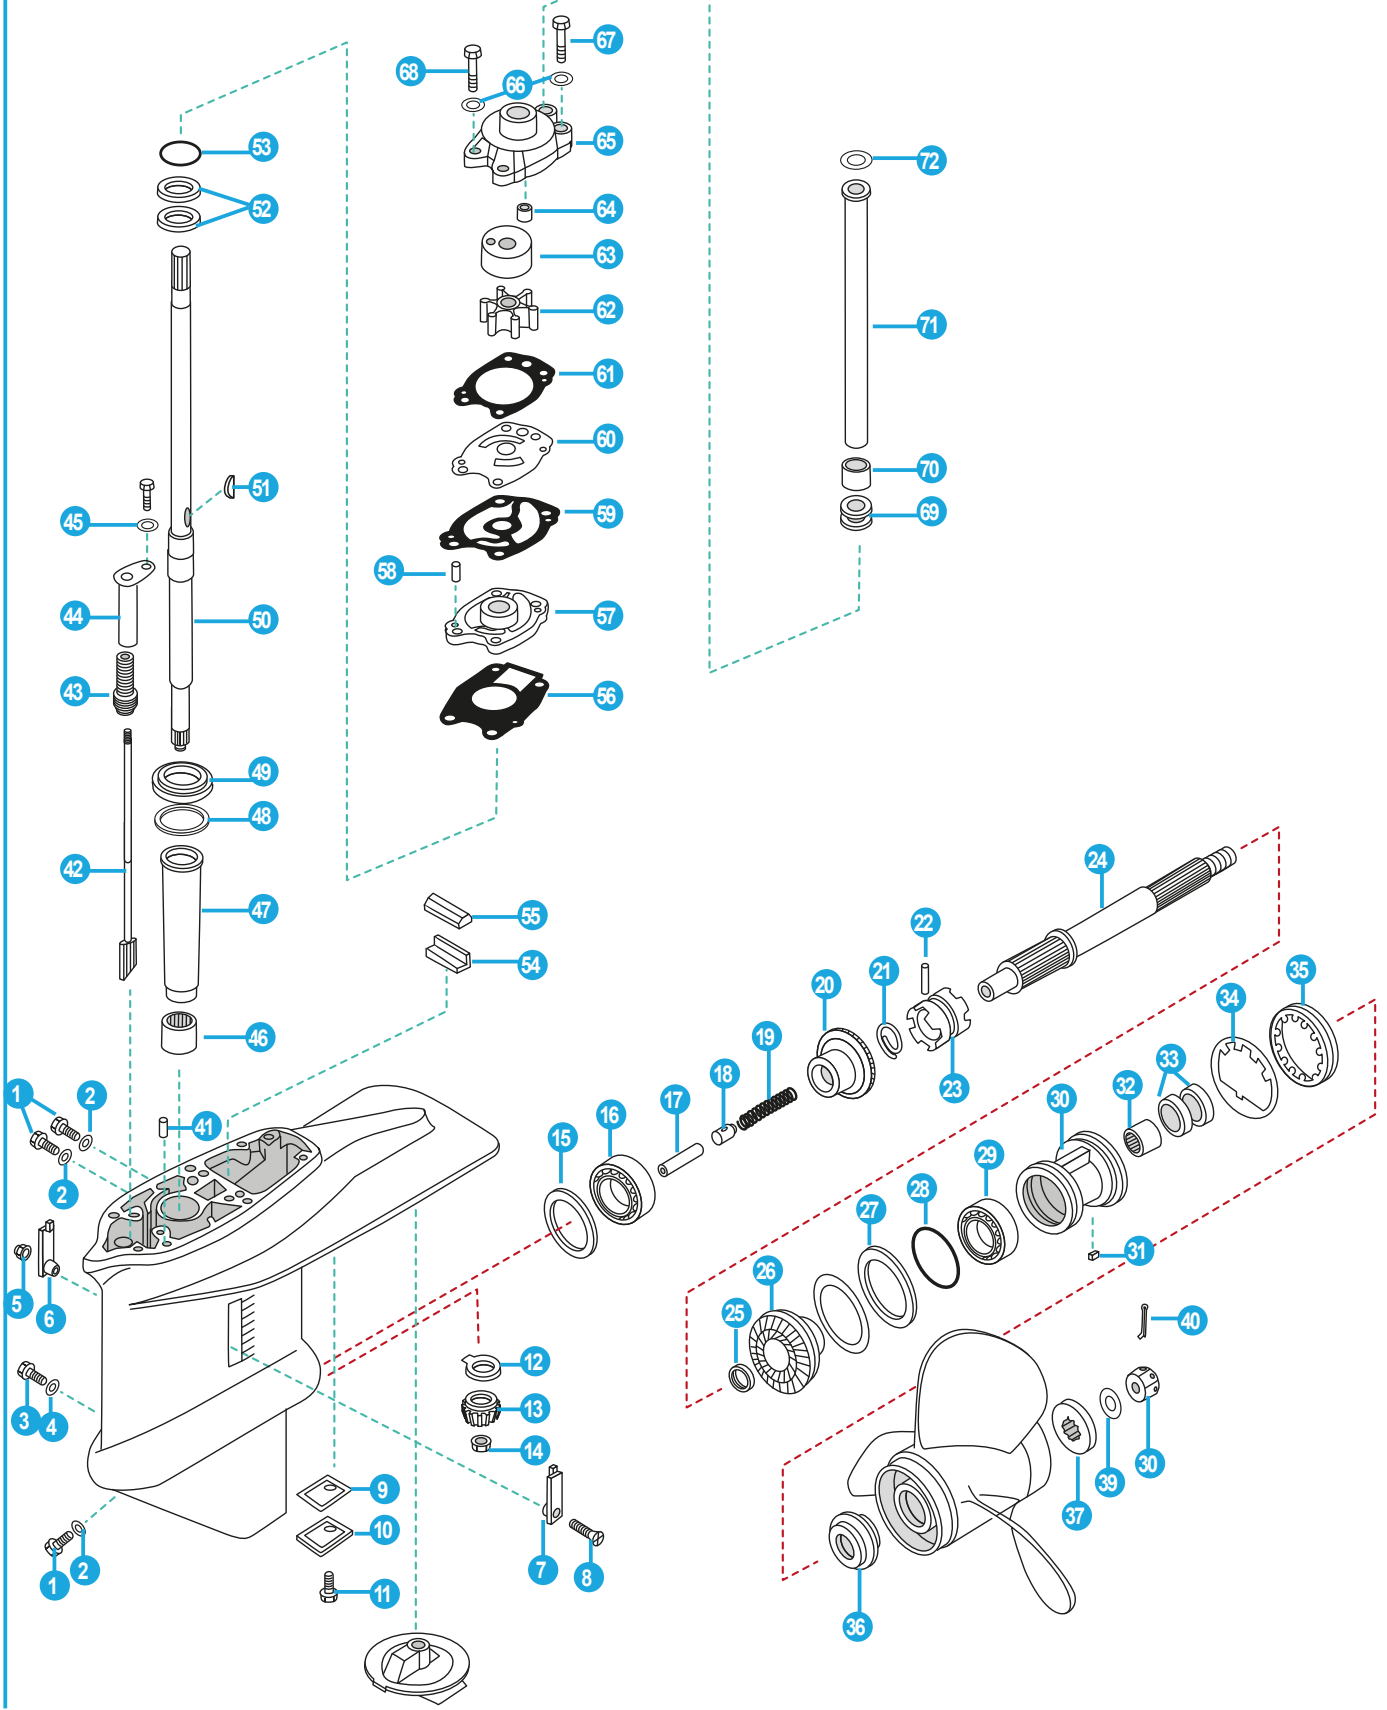

2T K40 (6F5) • W40 (6F6) • 40C (TWIN CARB) (6E9)
STROKES

	REF	OEM		
1	REC90340-08002	22-81924M	TORNILLO NIVEL ACEITE	VENT PLUG
2	REC90430-08020	27-95610M	ARANDELA	WASHER
3	REC90149-06M00	10-83392M	TORNILLO DRENAJE	DRAIN SCREW
4	REC90430-06M03	27-95610M	JUNTA	GASKET
5	PAGB/T889.1-M5	11-81781M	TUERCA	NUT
6	REC688-45215-02	19167M	TAPA ENTRADA DE AGUA	WATER SCREEN
7	REC688-45214-02	97091M	TAPA ENTRADA DE AGUA	WATER SCREEN
8	PAGB/T820-M5X30	10-83858M	TORNILLO	SCREW
9	REC679-45315-A1	27-95418M	JUNTA	GASKET
10	REC679-45321-02	95417M	PLACA	PLATE
11	PAGB/T818-M6X16	10-83870M	TORNILLO	SCREW
12	REC663-45552-00	12-81455M	COJINETE PLANO	BEARING
13	REC6H9-45551-00	43-86869M	PIÑÓN ATAQUE	INITIATIVE GEAR
14	REC90170-12138	11-81772M	TUERCA	NUT
15	PAT40-04000004-1	15-19154M	GRUESO (0.10mm)	SHIM (0.10mm)
	PAT40-04000004-5	15-81459M	GRUESO (0.30mm)	SHIM (0.30mm)
16	REC93332-00003	31-82320M	COJINETE	BEARING
17	REC676-45635-00	83419M	ÉMBOLO DE CAMBIO	PIVOT
18	REC663-45634-00	81475M	DESILIZADOR DE CAMBIO	CLUTCH DOG
19	REC90501-16M01	24-83429M	RESORTE DE COMPRESIÓN	SPRING
20	REC679-45560-00	43-83877M	PIÑÓN MARCHA AVANTE	POSITIVE GEAR ASSY
21	REC663-45633-00	52-81473M	ANILLO DEL PASADOR	ANNULAR SPRING, CLUTCH
22	REC90250-06023	17-81903M	PASADOR	PIN
23	REC663-45631-00	52-81473M	EMBRAGUE DE GARRA	CLUCH DOG
24	REC679-45611-00	44-94531M	EJE PROPULSOR	PROPELLER SHAFT
25	REC90201-22429	12-81837M	ARANDELA PLANA	WASHER
26	REC679-45571-00	43-83879M	PIÑÓN MARCHA ATRÁS	REVERSE GEAR
27	REC663-45576-00	12-81461M	ARANDELA DE EMPUJE	PUSH WASHER
28	REC93210-66M98	25-82289M	O-RING	O-RING
29	REC93306-00702	30-82296M	COJINETE	BEARING
30	REC679-45331-00	83880M	DIABOLO	DIABOLO
31	REC90282-04010	28-81916M	CHAVETA	KEY
32	REC93317-22204	31-82317M	COJINETE	BEARING
33	REC93101-22067	26-83406M	RETÉN DE ACEITE	SEAL OIL
34	REC90214-48M03	14-81877M	ARANDELA	WASHER
35	REC697-45384-00	11-81450M	TUERCA	NUT
36	REC663-45987-00	12-81477M	ESPACIADOR	DISTANCE WASHER
37	REC66T-45997-00	23-84445M	ESPACIADOR	DISTANCE WASHER
38	REC90389-22M01	12-83700M	ARANDELA	WASHER
39	REC90171-16011	11-81775M	TUERCA	NUT
40	REC91490-30025	18-82132M	CLIP	CLIP