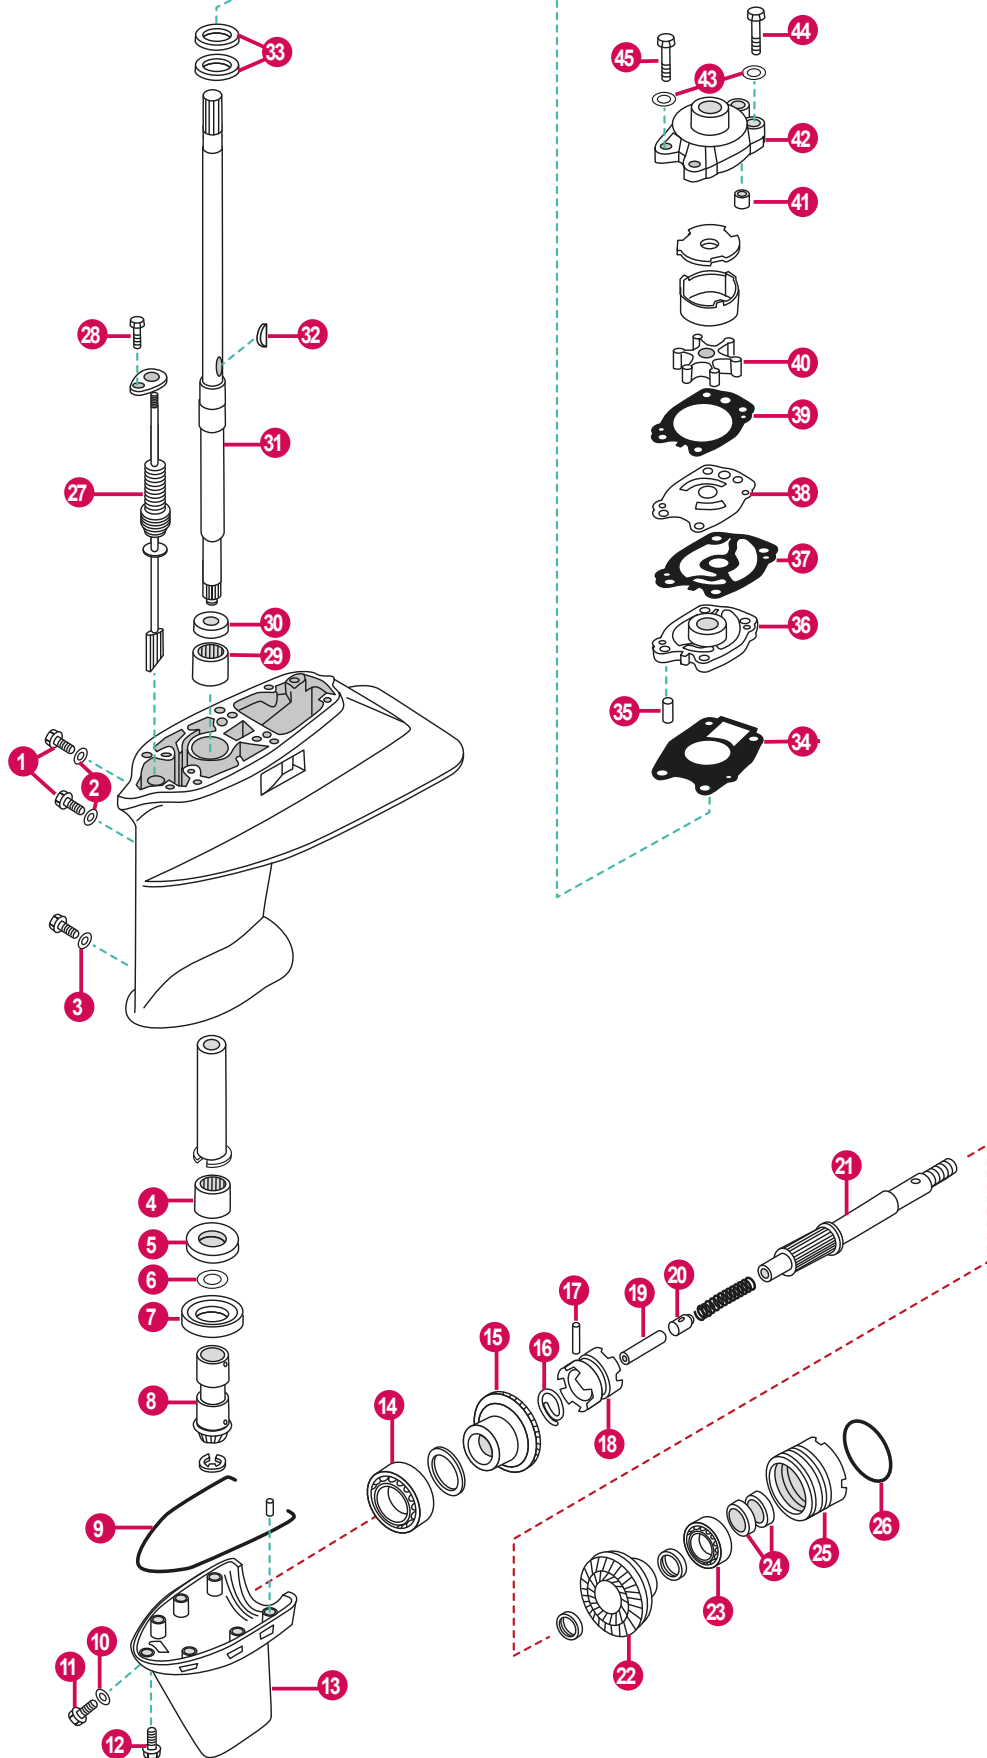

REF	OEM		
1	REC90340-08002	90340-08002	TORNILLO, DRENAJE	BOLT DRAIN
2	REC90430-08020	90430-08020	JUNTA	GASKET
3	REC90430-06M03	90430-06M03	JUNTA	GASKET
4	REC93315-324U1	93315-324U1	COJINETE DE RODILLOS	BEARING
5	REC93342-624U0	93342-624U0	COJINETE CON RODAMIENTOS	BEARING
6	REC676-45587-00	676-45587-00-70	GRUESO	SHIM (t:0.070mm)
	REC676-45587-00-75	676-45587-00-75	GRUESO	SHIM (t:0.075mm)
	REC676-45587-00-80	676-45587-00-80	GRUESO	SHIM (t:0.080mm)
7	REC93390-000U0	93390-000U0	COJINETE DE RODILLOS	BEARING
8	REC6F5-45551-00	6F5-45551-00	PIÑÓN	PINION (13T)
9	REC676-45314-00	676-45314-00	SELLO DE FUNDA INFERIOR	SEAL
10	REC90430-08020	90430-08020	JUNTA	GASKET
11	REC688-45341-00	688-45341-10	TAPÓN, DREN	BOLT DRAIN
12	REC90105-06M01	90105-06M01	TORNILLO	BOLT
13	REC6F5-45312-00-4D	6F5-45312-01-4D	FUNDA INFERIOR	CASING
14	REC93332-000U0	93332-000U0	COJINETE	BEARING
15	REC6F5-45560-00	6F5-45560-00	PIÑÓN MARCHA AVANTE	POSITIVE GEAR ASSY
16	REC663-45633-00	663-45633-00	ANILLO DE PASADOR	RING, CROSS PIN
17	REC90250-06023	90250-06023	PASADOR CILÍNDRICO	PIN, STRAIGHT
18	REC663-45631-00	663-45631-01	EMBRAGUE DE GARRA	CLUTCH DOG
19	REC676-45635-00	676-45635-00	ÉMBOLO DE CAMBIO	PLUNGER SHIFT
20	REC663-45634-00	663-45634-00	DESGLIZADOR, CAMBIO	SLIDE SHIFT
21	REC6F6-45611-00	6F6-45611-00	EJE PROPULSOR	SHAFT PROPELLER
22	REC6F5-45570-00	6F5-45570-00	ENGRANAJE COMPL. 2.	GEAR
23	REC93306-204Y7	93306-20401	COJINETE (B6204)	BEARING
24	REC93101-20048	93101-20048	SELLO ACEITE	OIL SEAL
25	REC676-45361-00	676-45361-01-94	FUNDA INFERIOR	CAP LOWER CASING
26	REC93210-57M00	93210-57M00	ARO TÓRICO	O-RING
27	REC650-44147-00	650-44147-00	HULE DE VARILLA	BOOT, SHIFT ROD
28	PAGB/T5783-M6X10	97095-06010	PERNO	BOLT
29	REC93315-217U0	93315-217U0	COJINETE DE RODILLOS	BEARING
30	REC676-45533-00	676-45533-00	ARANDELA DE EMPUJE AXIAL	WASHER
31	REC676-45501-10	676-45501-10	EJE DE MANDO COMPL.	DRIVE SHAFT
32	REC90280-04M00	90280-04M00	CUNA WOODRUFF	KEY WOODRUFF
33	REC93101-22M00	93101-22M00	SELLO ACEITE	OIL SEAL
34	REC676-44316-A1	676-44316-A1	EMPAQUE	GASKET
35	PAF25-04000007	93604-08062	PASADOR DE CLAVIJA	PIN, DOWEL
36	REC676-44341-00	676-44341-94	CAJA BOMBA DE AGUA	HOUSING WATER PUMP
37	REC676-44324-A0	676-44324-A1	EMPAQUE	GASKET
38	REC676-44323-00-40	676-44323-40	PLACA EXTERIOR DEL CARTUCHO	PLATE
39	REC676-44315-00	676-44315-A1	EMPAQUE	GASKET
40	REC6F5-44352-00	6F5-44352-00	IMPULSOR	IMPELLER
41	REC663-44366-00	663-44366-00	GOMA DEL SELLO DE AGUA	DAMPER WATER SEAL
42	REC676-44311-00	676-44311-00	CAJA BOMBA AGUA	HOUSING WATER PUMP
43	PAGB/T97.1-8	92995-08600	ARANDELA	WASHER
44	REC97095-08055	97095-08055	PERNO	BOLT
45	REC97095-08045	97095-08045	PERNO	BOLT

REF	OEM
REC6F5-W0001-C0	6F5-W0001-C0

REF	OEM
REC6F5-W0078-A0	6F5-W0078-A0