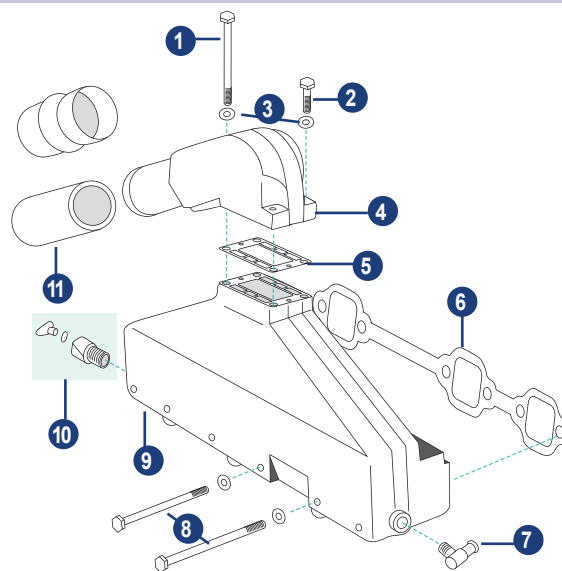

V6 AQ 175 • AQ 205 • AQ430 A/B • 431 A/B • AQ 434 (-1993)

	REF	OEM		
1	REC959796	959796	TORNILLO	SCREW
2	REC940136	940136	TORNILLO	SCREW
3	REC941907	941907	ARANDELA	WASHER
4	MAR037	857037	CODO ESCAPE	EXHAUST ELBOW
5	REC857618	857618	JUNTA CODO ESCAPENO PARA HGE	GASKET - EXHAUST ELBOW NOT FOR HGE
6	REC27-99757	856116	JUNTA COLECTOR ESCAPE	GASKET - EXHAUST MANIFOLD
7	REC3852538	3852538	RÁCOR COLECTOR	HOSE FITTING
8	REC942547	942547	TORNILLO	SCREW
9	MAR894	856894	COLECTOR ESCAPE	EXHAUST MANIFOLD
10	REC479956	479956	RÁCOR DRENAJE	FITTING PLUG
11	REC479956	479956	RÁCOR DRENAJE	FITTING PLUG