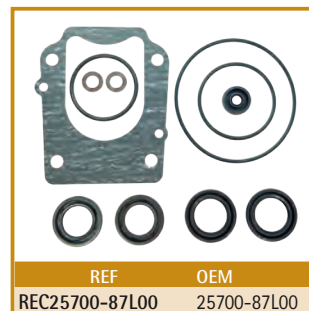

REF	OEM		
1	PAF8-0000003	29116-93J10	TORNILLO M8x35	BOLT M8x35
2	REC17416-99E10	17416-99E10	JUNTA TORICA	O-RING
3	REC17413-99E11	17413-99E10	CASQUILLO INOX	INSERT CUP
4	REC17461-87E12	17461-87E12	IMPULSOR	IMPELLER
5	REC17400-87L01	17400-87L01	KIT BOMBA DE AGUA	WATER PUMP KIT
6	REC17472-87L00	17472-87L00	JUNTA BOMBA AGUA	WATER PUMP GASKET
7	REC09248-10008	09248-10008	TORNILLO 10x7,5	SCREW 10x7,5
8	REC09168-10034	09168-10034	JUNTA	GASKET
9	REC90171-18M04	09141-18005	TUERCA	NUT
10	REC91490-40030	09204-03003	PIN BLOQUEADOR	COTTER PIN