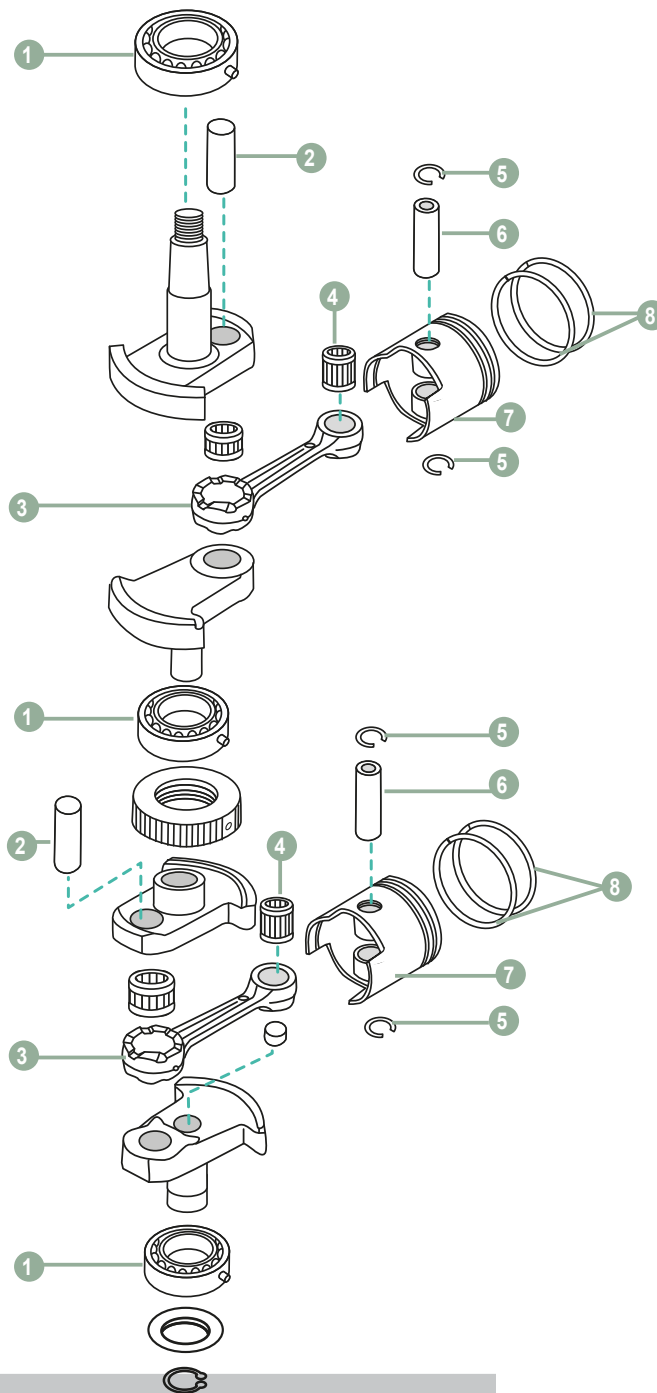

2T
STROKES

M9.9D • M15D2 • M18E2

	REF	OEM			UN.
1	REC30-160494	96603-3-6305	RODAMIENTO	BALL BEARING	3
2	REC803673	350-00061-0	PIN	CRANK PIN	2
3	REC629-803674	350-00040-0	BIELA	CONNECTING ROD	2
4	REC31-16052	350-00042-0	COJINETE DE AGUJA	NEEDLE BEARING	2
5	REC53-16057	350-00024-1	CLIP	CLIP	4
6	REC41-803680002	350-00021-0	PIN 18 HP	PISTON PIN 18 HP	2
	REC41-825713002	332-00021-0	PIN 9.9 / 15 HP	PISTON PIN 9.9 / 15 HP	2
7	REC779-803677T02	351-00001-1	PISTÓN STD, 9.9 / 15 HP	PISTON STD 9.9 / 15 HP	1
	REC779-803677	350-00001-1	PISTÓN STD 18 HPP	PISTON STD HP	1
8	REC39-803678A1	350-00011-0	KIT SEGMENTOS 18 HP	PISTON RING KIT 18 HP	2
	REC8M0080357	351-00011-0	KIT SEGMENTOS 9.9 / 15 HP	PISTON RING KIT 9.9 / 15 HP	2

TOHATSU

RECMAR

604