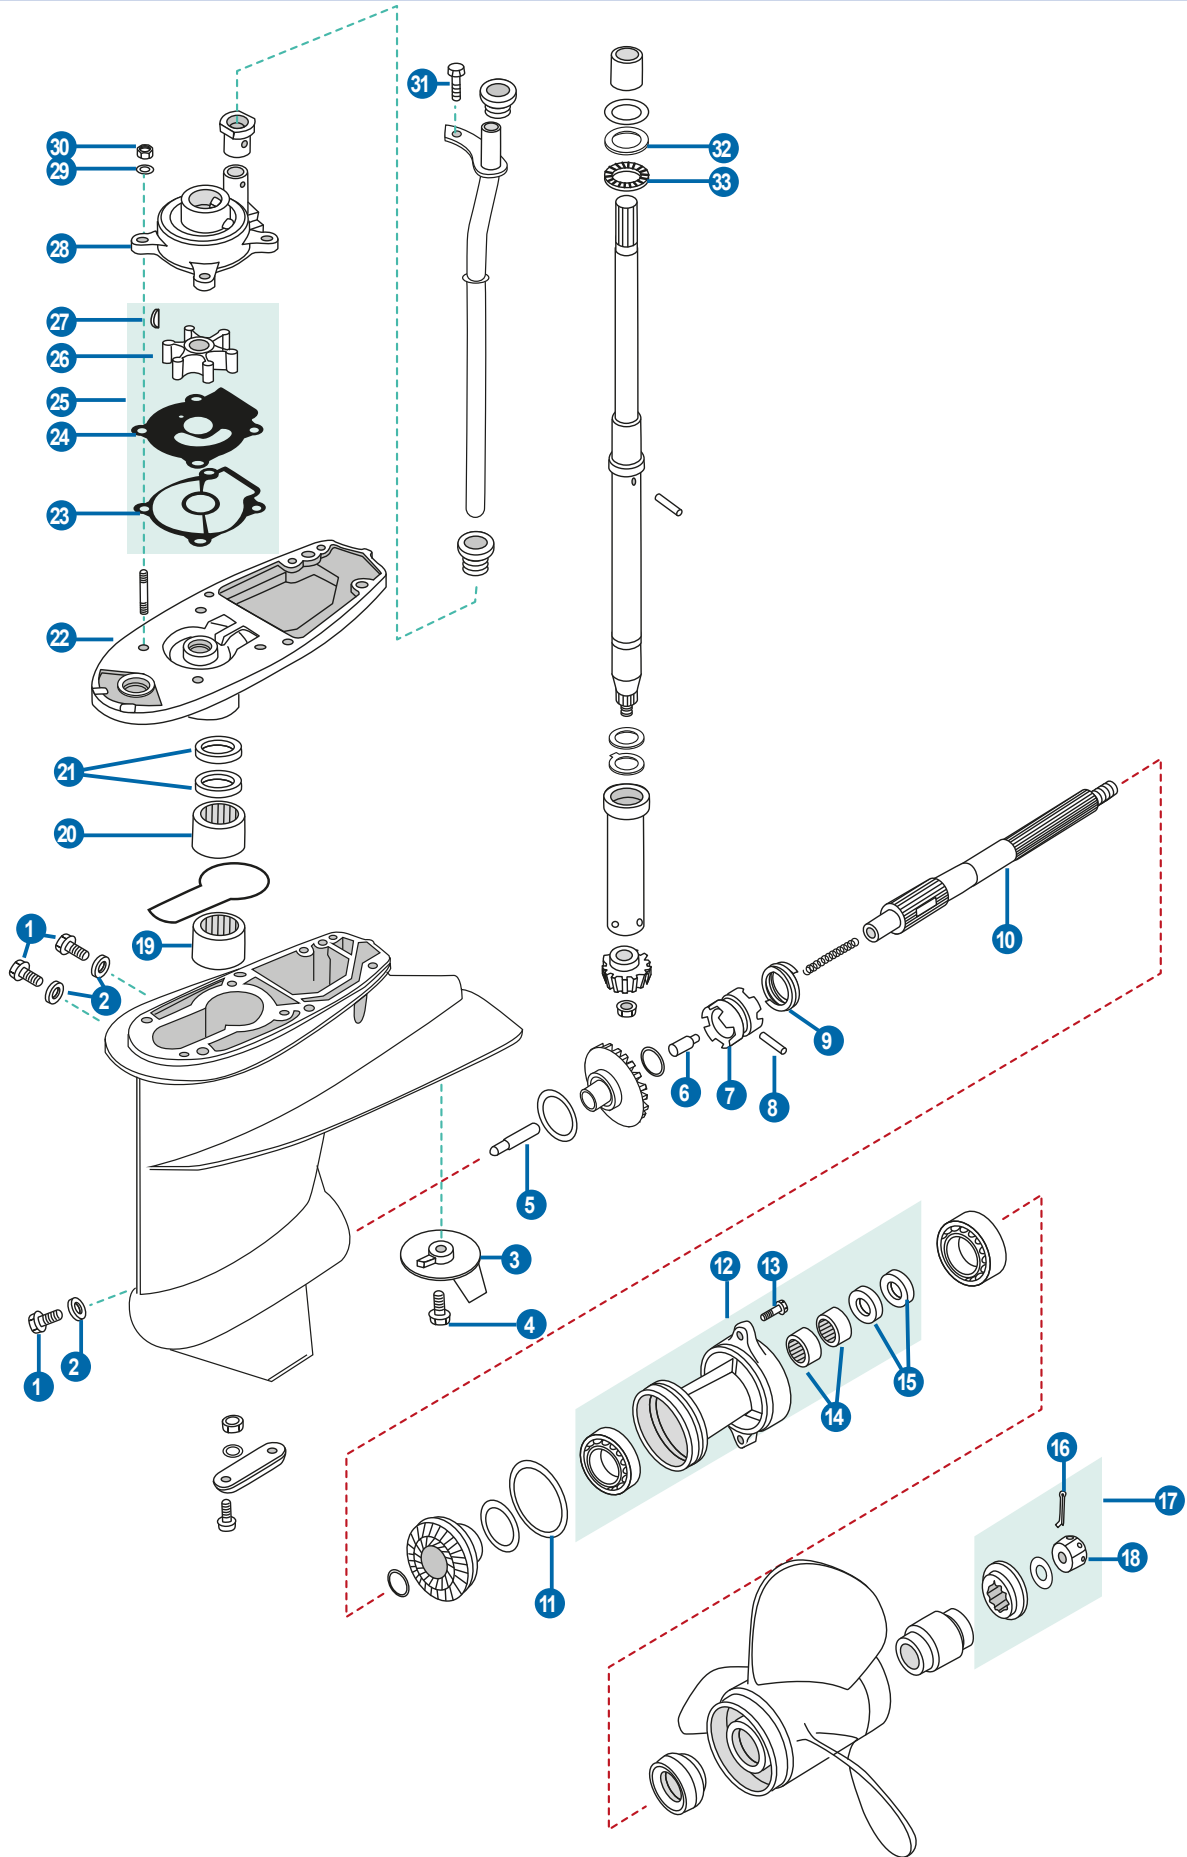

REF	OEM		
1	REC09248-10008	5030094	TORNILLO 10x7,5	SCREW 10x7,5
2	REC09168-10022	5030071	ARANDELA TAPÓN	CAP, O-RING
3	REC55125-95500AL	5031536	ÁNODO	ANODE
4	PAGB/T5783-M8X16	5031215	TORNILLO M8x16	BOLT M8x16
5	REC57631-95303	5031549	VARILLA PRESION ACEITE	ROD PUSH
6	REC57634-88L00	5031251	PIN SELECTOR	CLUTCH PIN
7	REC57621-94403	5036059	SELECTOR	SELETTORE
8	REC09202-04002	5030084	PIN HELICE	PROPELLER PIN
9	REC09440-40002	5031286	MUELLE SELECTOR	SPRING CLUTCH
10	REC57610-94402	5031546	EJE HELICE	PROPELLER SHAFT
11	REC09280-75001	5031263	ARO TÓRICO	O-RING
12	REC56120-94321-0EP	5032801	DIÁBOLO	CARRIER
13	PAGB/T5783-M8X30	5031216	TORNILLO M8x30	BOLT M8x30
14	REC09263-22020	5031255	RODAMIENTO	BEARING
15	REC09289-22007	5031270	RETÉN ACEITE	OIL SEAL
16	REC91490-30025	5030087	PIN BLOQUEADOR	COTTER PIN
17	REC57630-94300	5031548	KIT CIERRE DE HÉLICE	PROP NUT KIT
18	REC90171-18M04	5030422	TUERCA	NUT
19	REC09263-22L03	5031256	RODAMIENTO	BEARING
20	REC09263-25025	5031257	RODAMIENTO	BEARING
21	REC09282-17005	5031264	RETÉN ACEITE	OIL SEAL
22	REC56130-94413-0EP	5032802	DIÁBOLO	CARRIER
23	REC17472-96303	5036681	JUNTA DE LA BOMBA DE AGUA	WATER PUMP, GASKET
24	REC17471-94401	5031418	BASE BOMBA AGUA	PLATE, WATER PUMP
25	REC17400-96403	5031744	KIT BOMBA DE AGUA	WATER PUMP KIT
26	REC17461-96312	5031417	IMPULSOR	IMPELLER
27	REC09420-04006	5031281	CHAVETA	KEY
28	REC17411-94421	5031990	CUERPO BOMBA AGUA	HOUSING WATER PUMP
29	PAGB/T93-6	5030068	ARANDELA 6	WASHER 6
30	PAGB/T6170-M6	5030051	TUERCA HEXÁGONO M6	NUT HEXAGON M6
31	REC09116-06094	5030034	TORNILLO 6x15	SCREW 6x15
32	REC09160-26015	5031232	ARANDELA PIÑÓN	WASHER GEAR
33	REC09263-25062	5031258	RODAMIENTO	BEARING