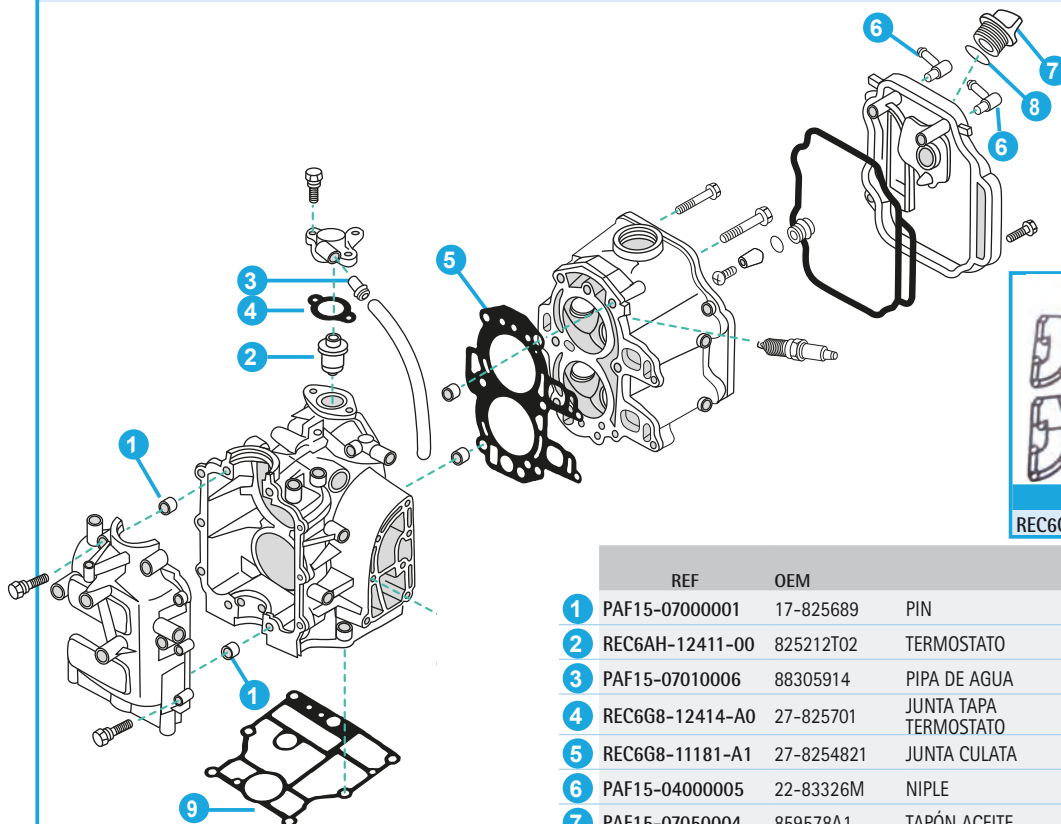

4T 8 BONDESEE (INT) • 9.9 (232 CC) (0H000058+, 0H017100-0H017265)
STROKES

	REF	OEM		UN.	
1	PAF15-07000001	17-825689	PIN	PIN	2
2	REC6AH-12411-00	825212T02	TERMOSTATO	THERMOSTAT	1
3	PAF15-07010006	88305914	PIPA DE AGUA	PIPE, WATER	1
4	REC6G8-12414-A0	27-825701	JUNTA TAPA TERMOSTATO	GASKET, THERMOSTAT COVER	1
5	REC6G8-11181-A1	27-8254821	JUNTA CULATA	GASKET, CYLINDER HEAD	1
6	PAF15-04000005	22-83326M	NIPLE	HOSE NIPLE	2
7	PAF15-07050004	859578A1	TAPÓN ACEITE	PLUG, OIL	1
8	PAJASOF40431-025	25-8M0052669	TÓRICA	O-RING	1
9	REC6G8-11351-A0	27-825847	JUNTA BASE MOTOR	GASKET ENGINE	1