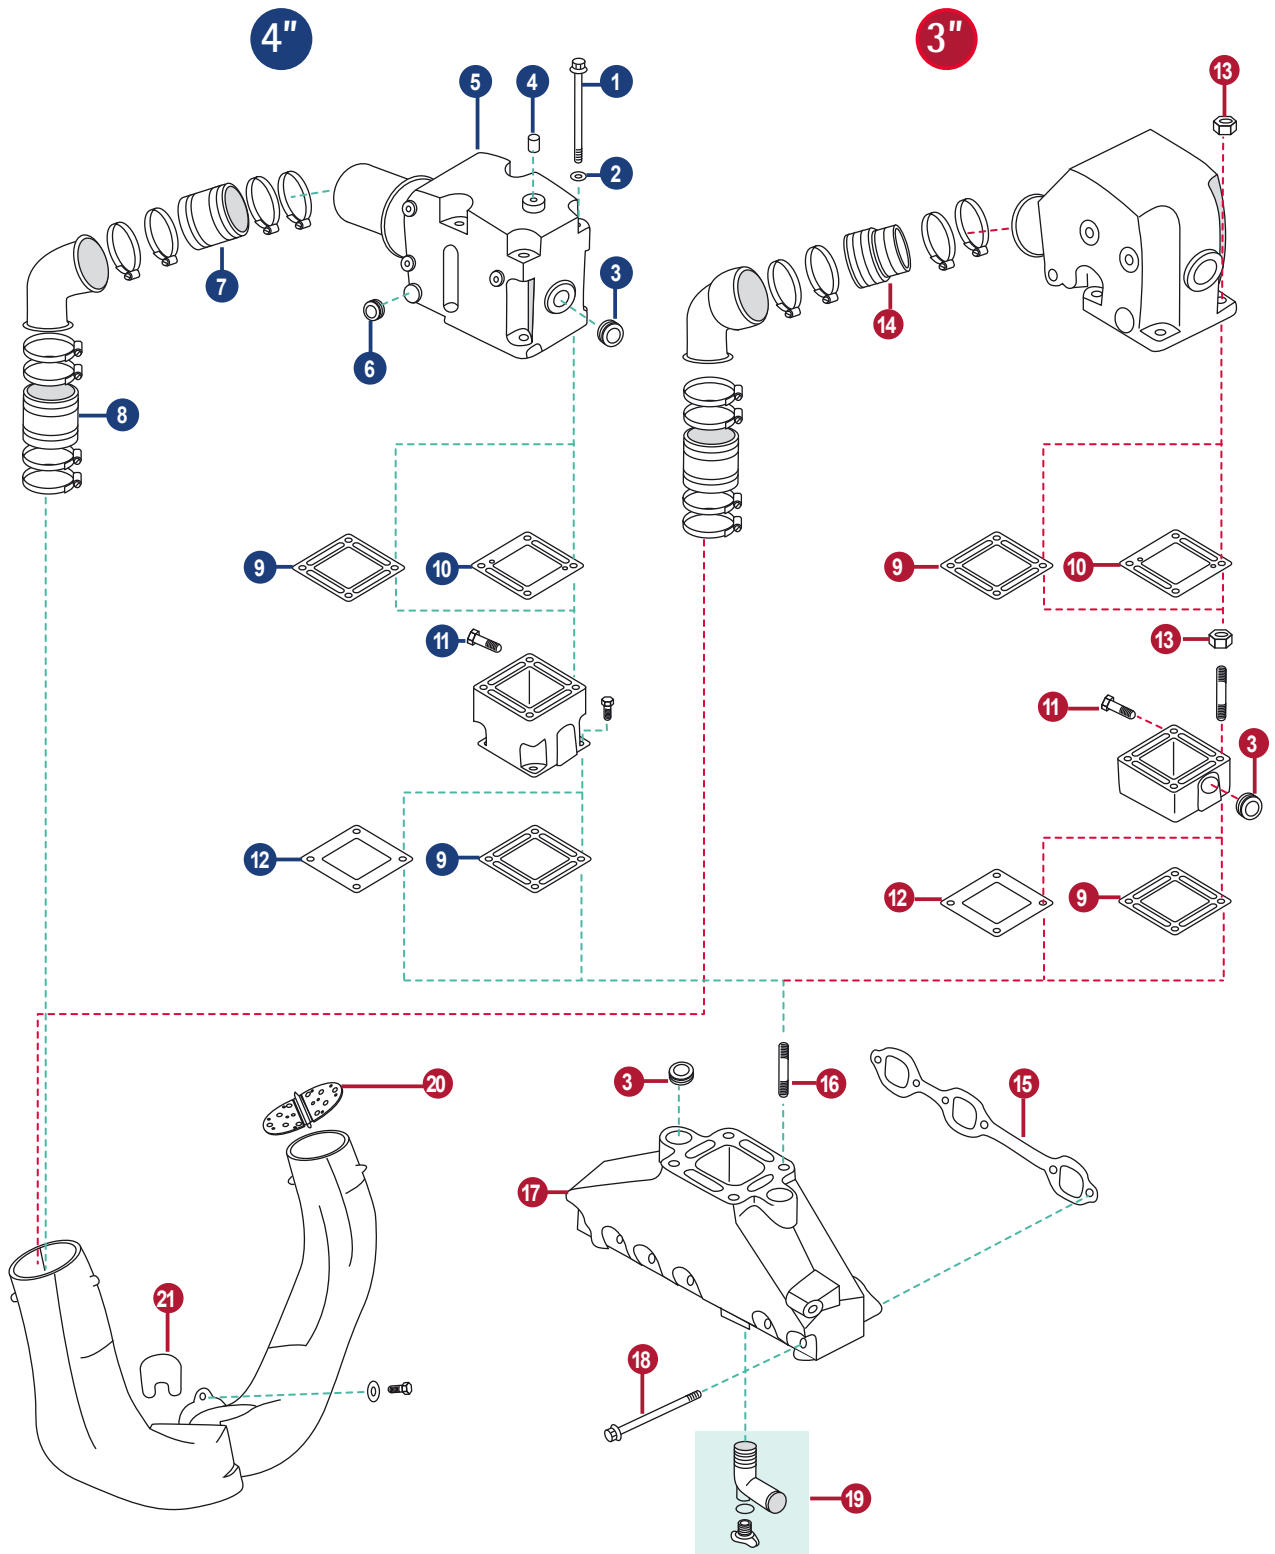

GM 160, 165, 200CID, 250, 292CID
6 CYL IN LINE

REF
HOT26371-MK

	REF	OEM		UN.	
1	REC46335	46335	TUERCA	NUT	4
2	RM10-25299	10-824941	TORNILLO	SCREW END CAP	4
3	REC27-807218	27-807218	JUNTA TAPA	GASKET END CAP	1
4	REC27-99777Q02	27-99777Q02	JUNTA COLECTOR A CODO	GASKET EXHAUST MANIFOLD TO ELBOW	1
5	REC16-49545	16-49545	ESPÁRRAGO	STUD	4
6	REC27-480431	27-480431	JUNTA TAPA	GASKET END CAP	1
7	HOT26371-MK		KIT MONTAJE CODO	MOUNTING KIT ELBOW	
			HOT26371	HOT26371	