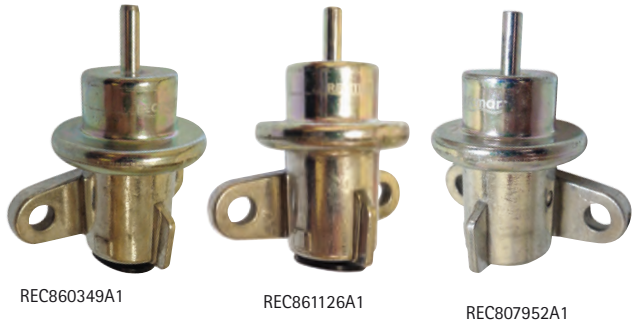

REC860349A1

REC861126A1

REC807952A1

CARRIL DE COMBUSTIBLE

FUEL RAIL

REF	OEM	
REC805227A1	805227A1	MCM/MIE 7.4L/LX MPI, 454 & 502 Mag MPI, 8.2L MPI

TAPA DEL MÓDULO

MODULE COVER