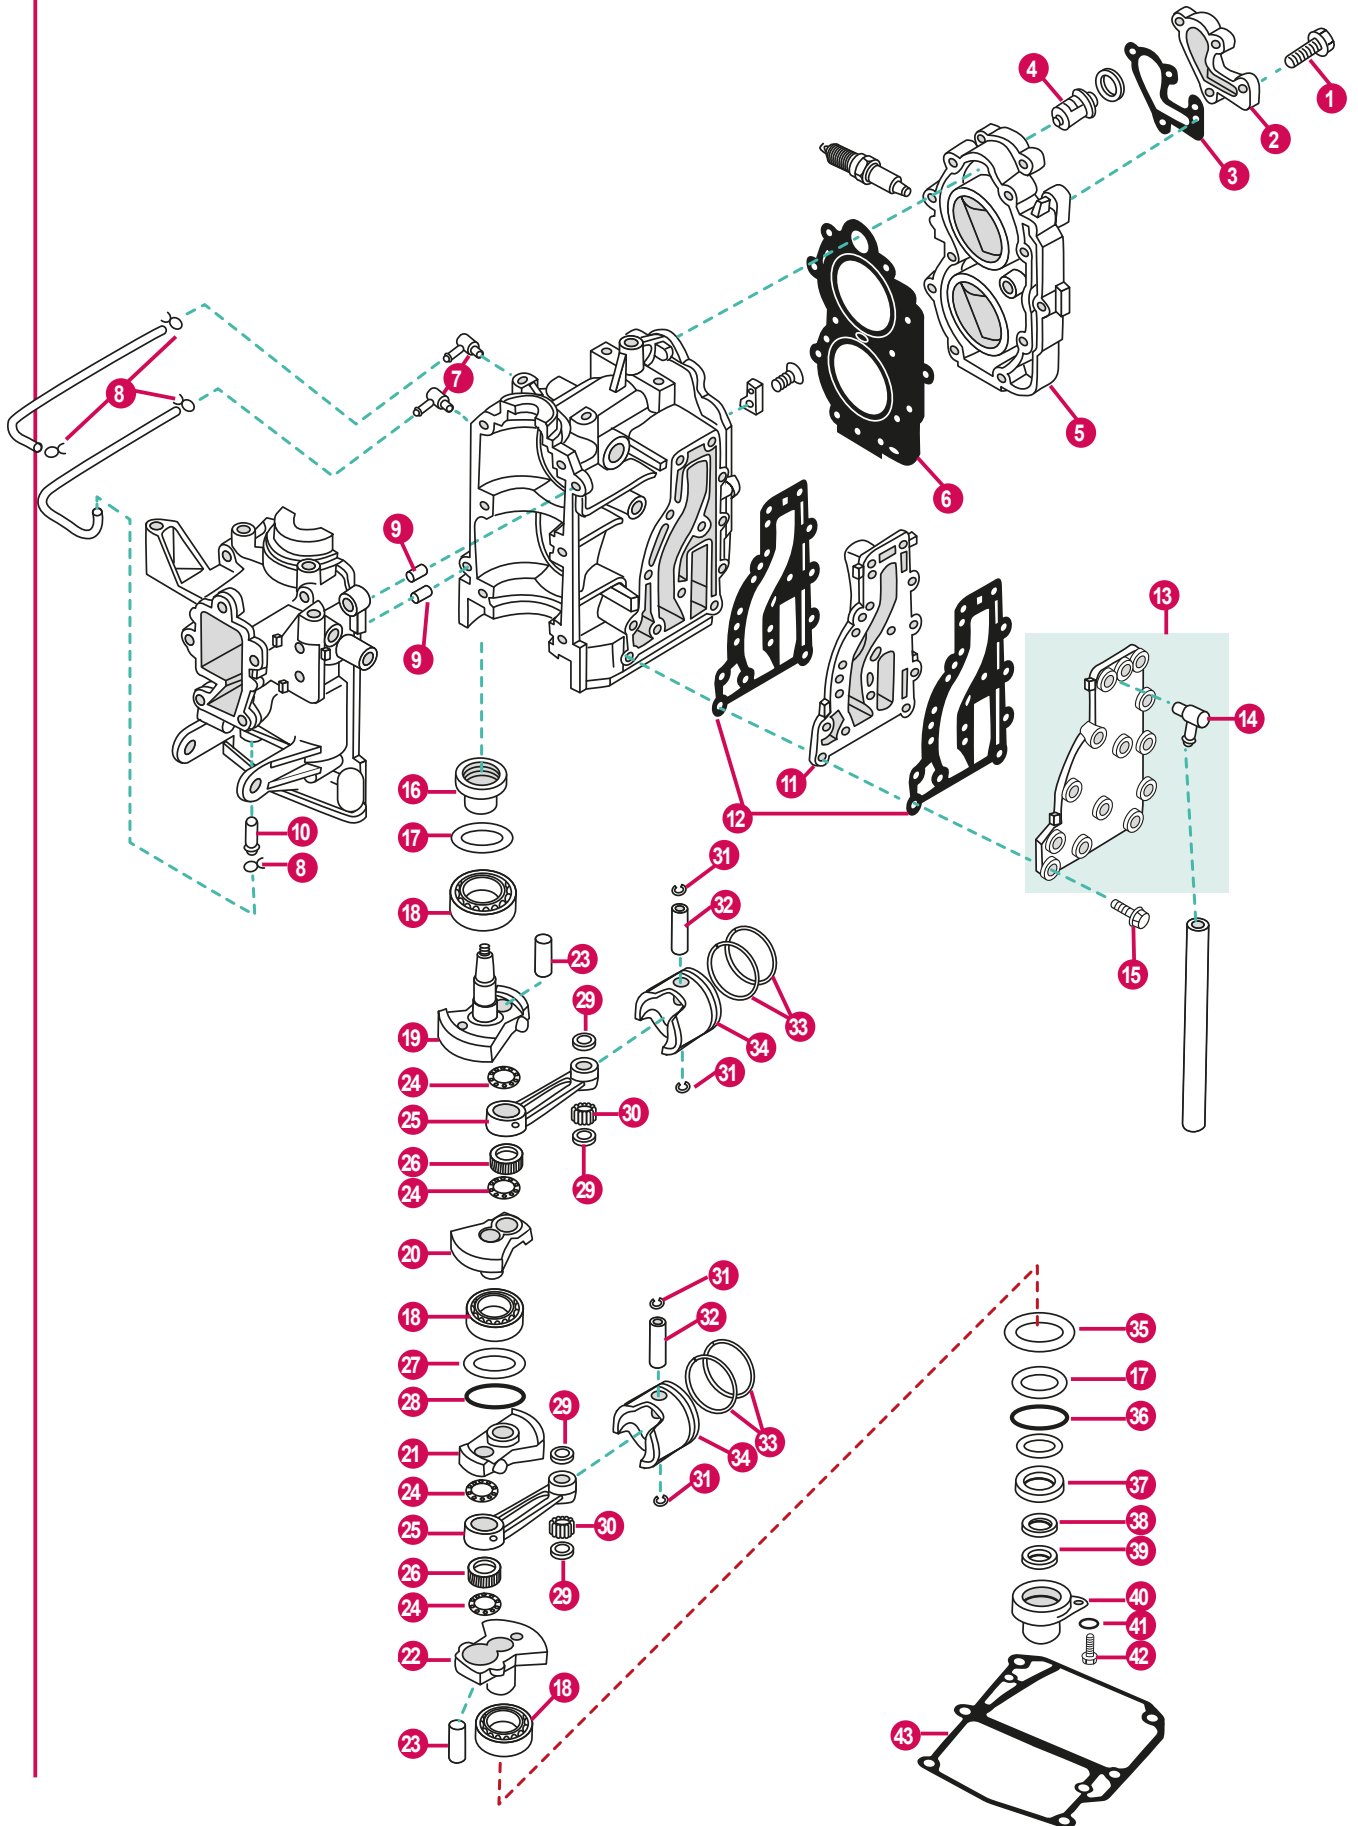

2T
STROKES

9.9F/FM/FEM/MHV • 9.9FMH/MSH • 13.5AMH • 15F/FEM/FM/MH/MSH • 15FW/MHH

YAMAHA

RECMAR

	REF	OEM			UN.
1	PAGB/T5783-M6X20	90119-06MA2	TORNILLO	BOLT	4
2	REC682-12413-00-1S	682-12413-00-1S	TAPA TERMOSTATO	COVER, THERMOSTAT	1
3	REC682-12414-A1	682-12414-A1	JUNTA TAPA TERMOSTATO	GASKET, THERMOSTAT COVER	1
4	REC6E5-12411-30	6E5-12411-30	TERMOSTATO	THERMOSTAT	1
5	REC6E7-11111-01-1S	6E7-11111-01-1S	CULATA	HEAD CYLINDER	1
6	REC63V-11181-A1	63V-11181-A2	JUNTA CULATA	GASKET, CYLINDER HEAD	1
7	REC650-14485-03	650-14485-03	NIPLE DE MANGUERA	NIPPLE	2
8	PAHT-2.5X60	90467-06016	BRIDA	CLAMP	4
9	REC93606-12019	93606-12019	PIN CENTRADOR	HOLLOW PIN	2
10	REC624-14485-00	624-14485-00	PIPA DE AGUA	PIPE, WATER	1
11	REC63V-41111-00-1S	63V-41111-00-1S	PLACA ESCAPE	INNER COVER, EXHAUST	1
12	REC63V-41112-A0	63V-41112-A0	JUNTA TAPA	GASKET, COVER	2
13	REC63V-41113-00-1S	63V-41113-00-1S	CUBIERTA DE ESCAPE	EXHAUST COVER	1
14	PAF15-04000005	676-11372-00	NIPLE DE MANGUERA	NIPPLE	1
15	PAGB/T5783-M6X30	90119-06M04	TORNILLO	BOLT	13
16	REC93110-23M00	93110-23M00	RETÉN DE ACEITE	OIL SEAL	1
17	REC63V-11445-00	63V-11445-00	ESPACIADOR	COLLAR	2
18	REC93306-205U7	93306-205U7	RODAMIENTO	BALL BEARING	3
19	REC63V-11412-00	63V-11412-00	CIGÜEÑAL 1	CRANK 1	1
20	REC63V-11422-00	63V-11422-00	CIGÜEÑAL 2	CRANK 2	1
21	REC63V-11432-00	63V-11432-00	CIGÜEÑAL 3	CRANK 3	1
22	REC63V-11442-00	63V-11442-00	CIGÜEÑAL 4	CRANK 4	1
23	REC682-11681-00	682-11681-00	PIN	PIN	2
24	REC90209-20159	90209-20M23	ARANDELA	WASHER	4
25	REC650-11651-04	650-11651-00	BIELA	CONNECTING ROD	2
26	REC93310-620V5	93310-620V5	COJINETE DE BIELA	BEARING, CONNECTING ROD	2
27	REC63V-11515-02	63V-11515-02	ARILLO	SEAL LABYRINTH	1
28	REC93440-52009	93440-52008	CLIP	CLIP	1
29	REC90201-14377	9020-14377	ARANDELA	WASHER	4
30	REC93602-14104	93602-14104	AGUJAS DE RODAMIENTO	PIN DOWEL	50
31	REC93450-15023	93450-15023	CIRCLIP	CIRCLIP	4
32	REC634-11633-00	634-11633-00	PIN, PISTÓN	PIN, PISTON	2
	REC682-11610-01	682-11610-01	KIT SEGMENTOS STD	PISTON RING SET STD	
33	REC682-11610-11	682-11610-11	KIT SEGMENTOS 0.25mm O/S	PISTON RING SET 0.25mm O/S	2
	REC682-11610-21	682-11610-21	KIT SEGMENTOS 0.50mm O/S	PISTON RING SET 0.50mm O/S	
	REC6E7-11631-00K	6E7-11631-00-97	PISTÓN STD	PISTON STD	
34	REC6E7-11635-00K	6E7-11635-00	PISTÓN 0.25mm O/S	PISTON 0.25mm O/S	2
	REC6E7-11636-00K	6E7-11636-00	PISTÓN 0.50mm O/S	PISTON 0.50mm O/S	
35	REC90201-46M29	90201-46M29	ARANDELA	WASHER	1
36	REC93210-46M16	93210-46M16	TÓRICA	O-RING	1
37	REC93102-25M48	93102-25M48	RETÉN DE ACEITE	OIL SEAL	1
38	REC93101-25018	93101-250-18	RETÉN DE ACEITE	OIL SEAL	1
39	REC93101-13018	93101-13018	RETÉN DE ACEITE	OIL SEAL	2
40	REC63V-15396-01-CA	63V-15396-01-CA	CUERPO DEL RETÉN	SHELL, OIL SEAL	1
41	PAGB/T97.1-8	92995-06600	ARANDELA	WASHER	1
42	PAGB/T5783-M6X16	97095-06016	TORNILLO	BOLT	1
43	REC63V-45113-A1	63V-45113-A1	JUNTA BASE MOTOR	GASKET ENGINE	1

REF	OEM
REC63V-W0093-00	63V-W0093-00

REF	OEM
REC63V-W0001-00	63V-W0001-00