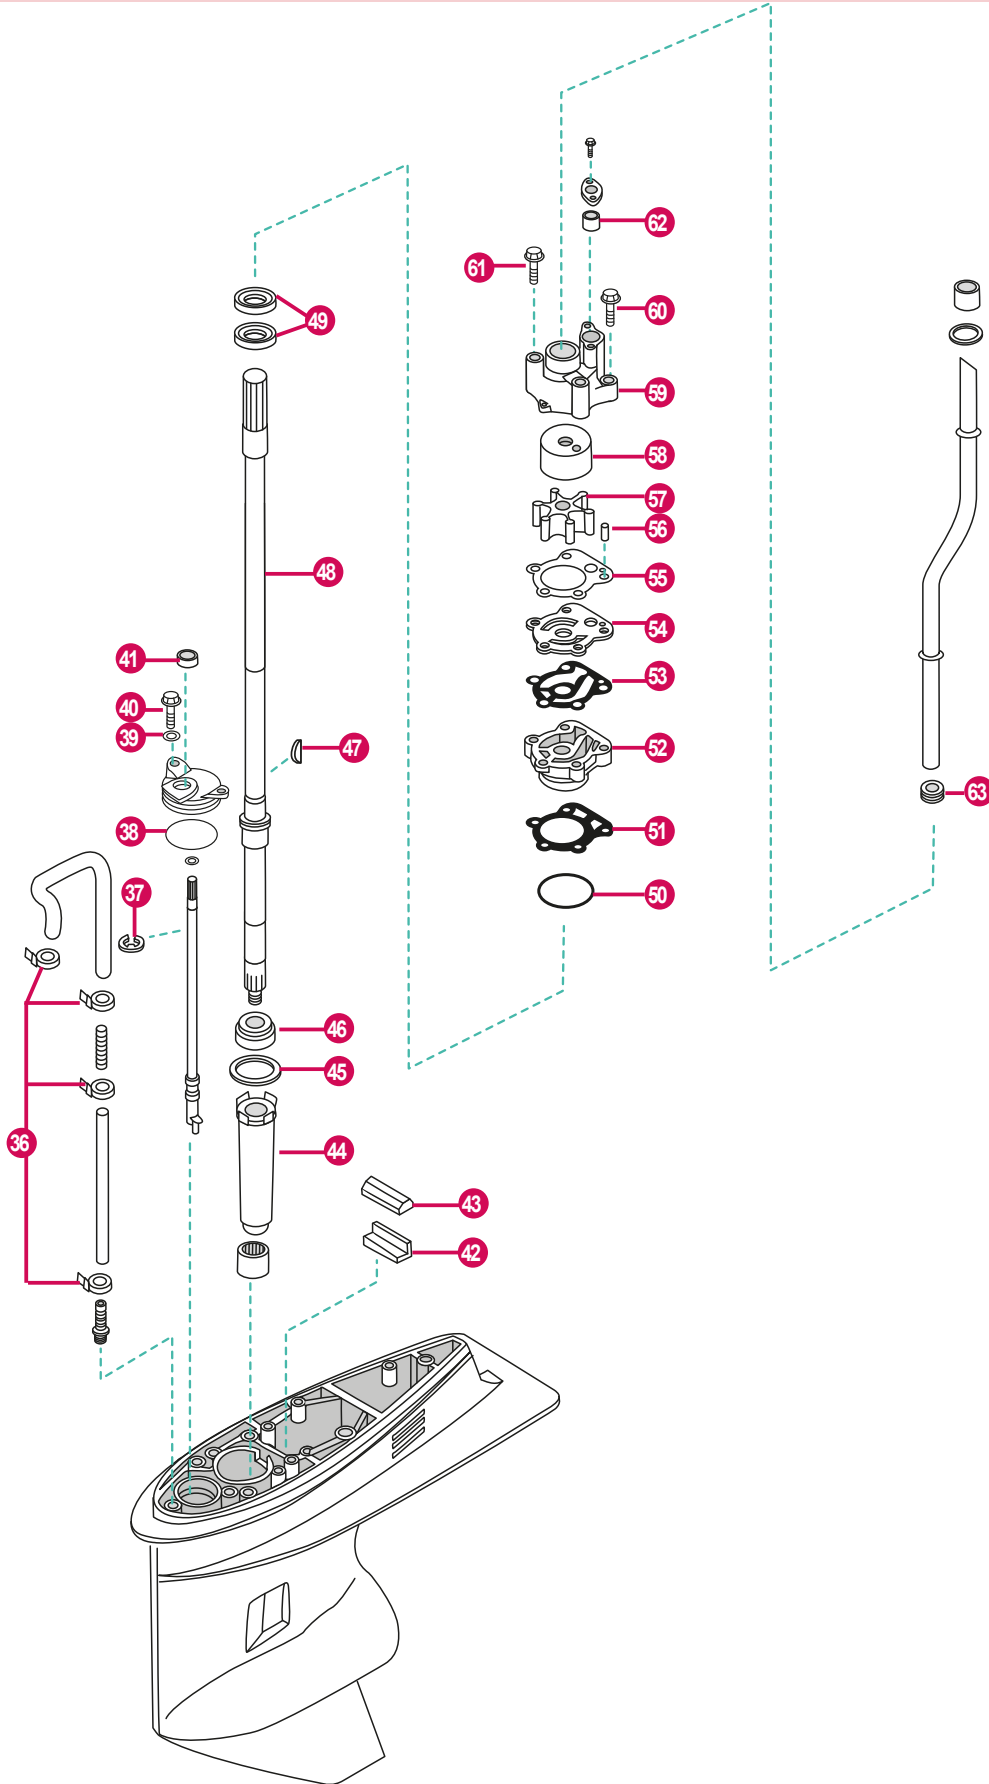

REF	OEM		
36	PAHT-2.5X60	90465-11M10	BRIDA	CLAMP
37	REC99001-08600-00	99001-08600	ARANDELA	WASHER
38	REC93210-49046	93210-49046	TÓRICA	O-RING
39	PAGB/T97.1-6	92995-06600	ARANDELA	WASHER
40	PAGB/T5783-M6X16	97095-06016	PERNO HEXAGONAL	HEXAGON BOLT
41	REC93106-09014	93106-09014	RETÉN DE ACEITE	OIL SEAL
42	REC663-45376-00	663-45376-00-94	GUÍA SELLO DE GOMA	GUIDE RUB. SEAL
43	REC688-45375-00	63D-45375-00	RETEN DAMPER	DAMPER WASHER
44	REC688-45536-01	688-45536-01	CAMISA EJE	SLEEVE, DRIVE
45	PAT85-04000003-B	688-45587-01	GRUESO 0.10 mm	SHIM 0.10 mm
46	REC93332-000U3	93332-000U3	COJINETE	BEARING
47	REC90280-04M04	90280-04M04	CUÑA	KEY WOODRUFF
48	REC67F-45501-10	67F-45501-10	EJE VERTICAL L (21,1")	DRIVE SHAFT L (21,1")
49	REC93101-25M03	93101-25M03	RETÉN DE ACEITE	OIL SEAL
50	REC93210-46044	93210-46044	TÓRICA	O-RING
51	REC688-44316-00	688-44316-00	JUNTA	GASKET
52	REC688-44341-01	6D8-44341-01	CUERPO RETENES BOMBA DE AGUA	HOUSING WATER PUMP
53	REC688-44324-00	688-44324-A0	JUNTA	GASKET
54	REC67F-44323-00	67F-44323-00	PLACA EXTERIOR	WEAR PLATE
55	REC688-44315-00	688-44315-A0	JUNTA	GASKET
56	PAF25-04000007	93604-10M03	PASADOR	PIN
57	REC67F-44352-00	67F-44352-00	TURBINA	IMPELLER
58	REC67F-44322-00	67F-44322-00	TAPA, BOMBA AGUA	COVER, INNER WATER PUMP
59	REC67F-44311-01	67F-44311-00	CUERPO BOMBA AGUA	HOUSING, WATER PUMP
60	REC90119-08M13	90119-08M13	TORNILLO CON ARANDELA	SCREW WITH WASHER
61	REC90119-08M87	90119-08M87	TORNILLO CON ARANDELA	SCREW WITH WASHER
62	REC663-44366-00	663-44366-00	RETEN TUBO AGUA	DAMPER, WATER SEAL
63	PAT40-02000002	663-44367-00	GOMA DEL SELLO DE AGUA	GUIDE BUSHING, WATER PIPE