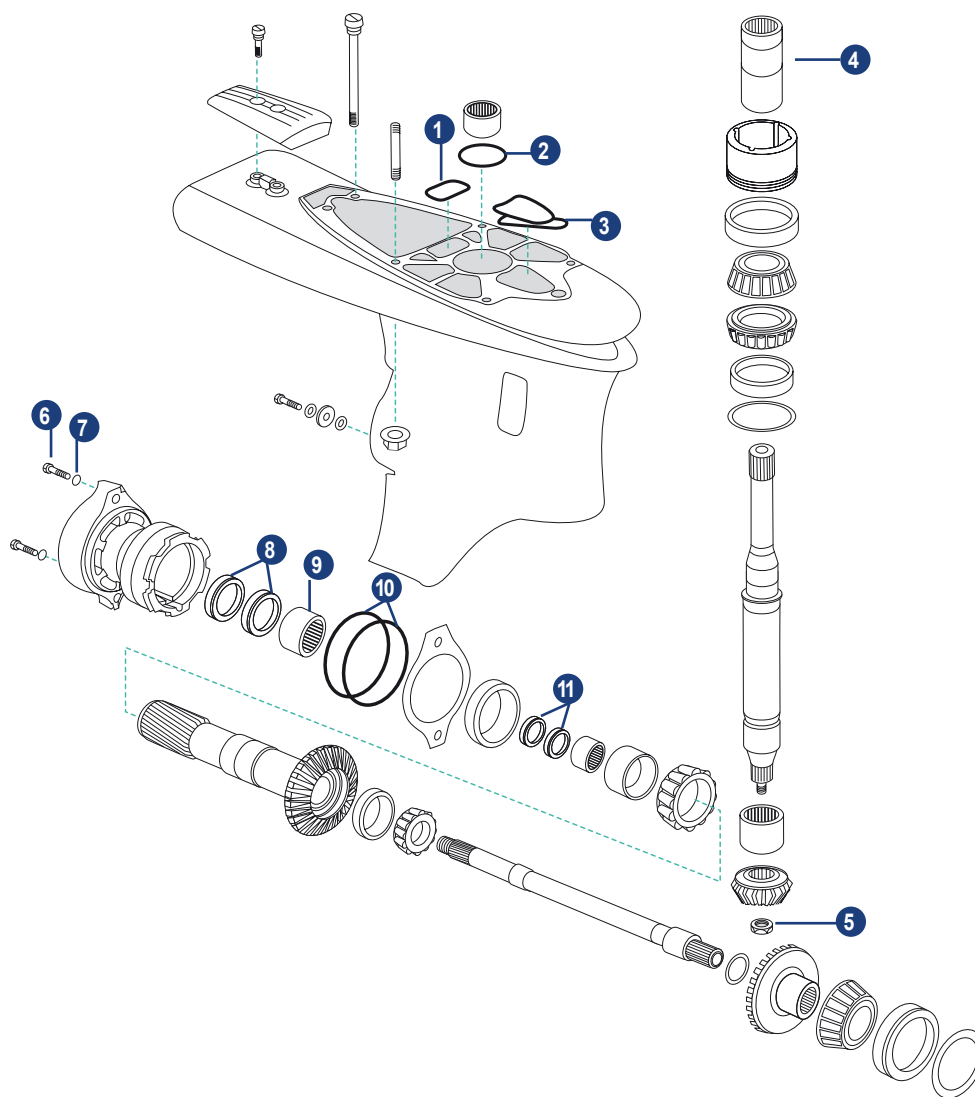

REF	OEM		
1	REC3889786	3889786	JUNTA	GASKET
2	REC3852866	3852866	ARO TÓRICO	O-RING
3	REC3889784	3889784	JUNTA	GASKET
4	RM3852268	3852268	CASQUILLO ESTRIADO	SPLINED SLEEVE
5	REC852212	852212	TUERCA	NUT
6	REC22-67892A05	3854539	TORNILLO CON RETÉN CIERRE	DRAINING SCREW SET
7	REC3855081	3855081	JUNTA	GASKET
8	REC851407	851407	RETÉN EJE HÉLICE	SEAL
9	REC183859	183859	COJINETE	BEARING
10	REC925259	925259	ARO TÓRICO	O-RING
11	REC853808	853808 853807	RETENES EJE HÉLICE INTERIOR	SEAL RING PROPELLER SHAFT SET
12	REC23020	3888822	KIT REPARACION	REPAIR KIT