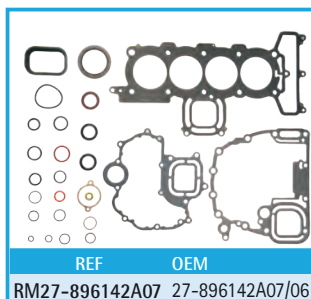

REF	OEM			UN.
1	PAF15-07050004	859578A1	TAPÓN ACEITE	OIL PLUG	1
2	PAJASOF404-35-025	90196	ARO TÓRICO	O-RING	1
3	REC8M0011987	880609	SENSOR ARBOL LEVAS	CAMSHAFT SENSOR	1
4	PAF8-05000022	88552525	TORNILLO M6X25	BOLT M6X25	4
5	REC339-880615T01	880615T014	BOBINA COMPLETA	COIL ASSY	4
6	PAGB/T5783-M6X12	88552512	TORNILLO M6X12	BOLT M6X12	4
7	PAGB/T5783-M6X25	88552525	TORNILLO M6X25	BOLT M6X25	15
8	PAF15-07000030	892454035	TORNILLO M6X36	BOLT M6X36	20
9	PAGB/T5787-M6X30	892454030	TORNILLO M6X30	BOLT M6X30	2
10	RM27-8M0024565	896277006	JUNTA CULATA	GASKET CYLINDER HEAT	1
11	REC8M0148668	885342001	SENSOR TEMPERATURA	TEMPERATURE SENSOR	2
12	PAGB/T6182-2000	401388	TUERCA DE CIERRE M8	LOCKNUT M8	2
13	PAGB/T6170-85	400213	TUERCA	NUT	2
14	PAGB/T5782-M8X40	88552640	TORNILLO M8X40	BOLT M8X40	4
15	REC26-8M0032912	26-8M0032912	RETÉN CIGUEÑAL	OIL SEAL	1
16	PAGB/T5783-M5X16	40011107	TORNILLO M5X16	BOLT M5X16	2
17	REC8M0082988	8283582	SENSOR POSICION CIGÜENAL	SENSOR CRANSHAFT POSITION	1
18	PAF8-00000003	88552635	TORNILLO M8X35	BOLT M8X35	1
19	REC27-896142	896142	JUNTA BASE MOTOR	GASKET ENGINE	1
20	PAGB/T5787-1986	895810050	TORNILLO M8X50	BOLT M8X50	2
21	PAF25-00000006	892086120	TORNILLO M10X120	BOLT M10X120	2