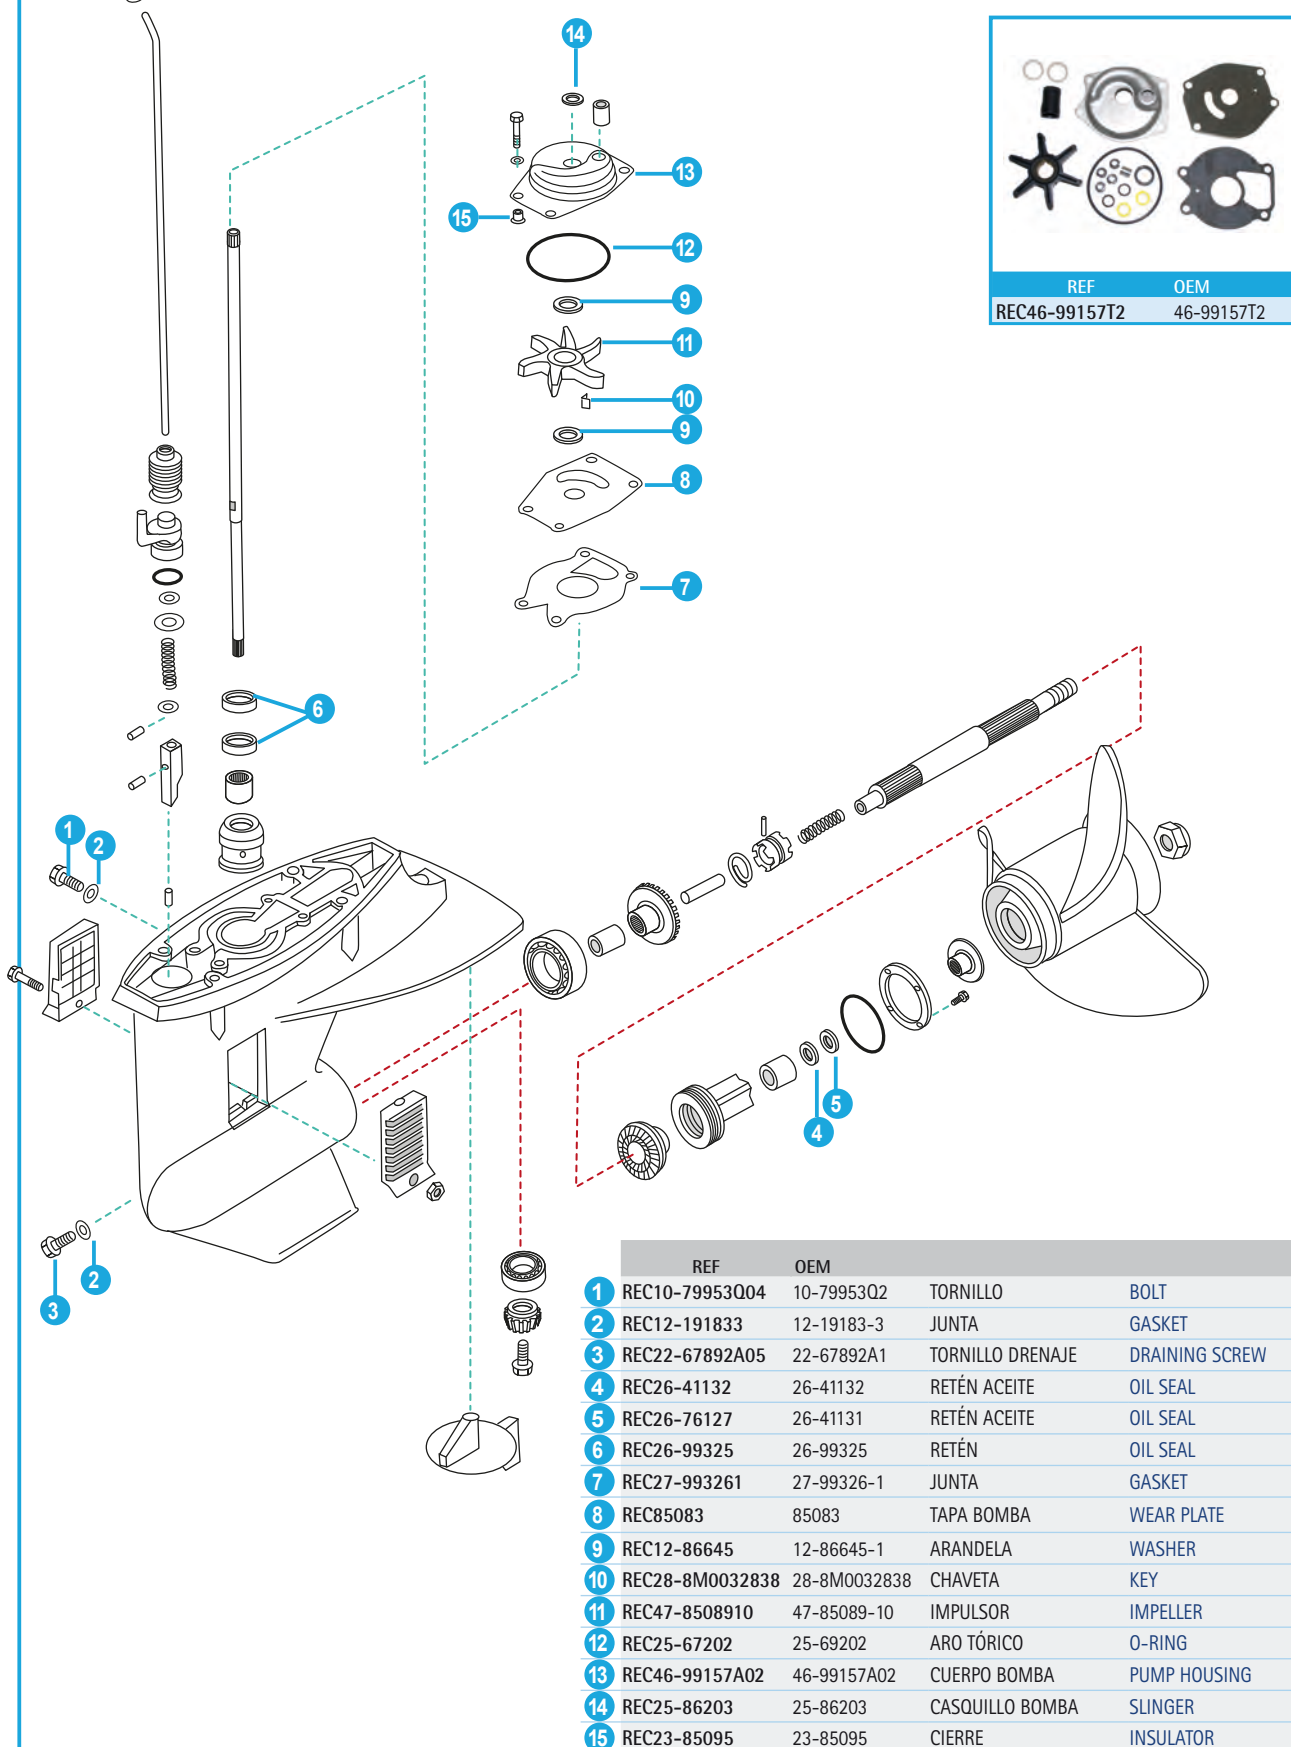

4T 8 HP BODENSEE (INTER.) • 9.9 HP (232 CC) • 13.5 HP (INTER.) • 15 HP 2T 18XD, 20, 25 HP (1984+)
STROKES RATIO 2.42:1 • Ø TORPEDO 130 mm STROKES