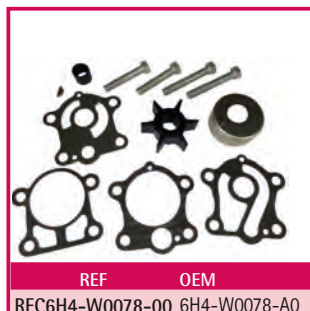

REF	OEM
REC6J8-W0001-21	6J8-W0001-21

REF	OEM
REC6J8-W0078-A2	6J8-W0078-C2

	REF	OEM		
1	REC90340-08002	90340-08014	TORNILLO	BOLT
2	REC90430-08020	90430-08020	JUNTA	GASKET
3	REC688-45341-00	688-45341-00	TAPÓN DRENAJE	PLUG
4	REC6H4-45560-00	6H4-45560-00	PIÑÓN MARCHA AVANTE	POSITIVE GEAR ASSY
5	REC90250-06023	90250-06023	PASADOR	PIN
6	REC663-45631-00	663-45631-01	DESPLAZABLE	CLUTCH
7	REC663-45633-00	663-45633-00	ARO	SPING
8	REC676-45635-00	676-45635-00	PIVOTE	PIN
9	REC663-45634-00	663-45634-00	CASQUILLO	SLIDE
10	REC90501-16M01	90501-16M01	MUELLE	SPRING
11	REC679-45611-00	679-45611-01	EJE HÉLICE	SHAFT PROPELLER
12	REC90201-22429	90201-22429	ARANDELA	WASHER
13	REC6H4-45570-00	6H4-45571-00	PIÑÓN MARCHA ATRÁS	REVERSE GEAR
14	REC93306-00702	93306-00702	RODAMIENTO BOLAS	BEARING
15	REC93210-66M98	93210-66M98	ARO	O-RING
16	REC90282-04010	90282-04010	CHAVETA	KEY
17	REC93317-22204	93317-22204	COJINETE AGUJAS	CILINDRIC BEARING
18	REC93101-22067	93101-22067	RETÉN ACEITE	OIL SEAL
19	REC697-45384-00	697-45384-00	TUERCA	NUT
20	REC663-45987-00	663-45987-02	ESPACIADOR	SPACER
21	REC670-45997-00	670-45997-02	ESPACIADOR	SPACER
22	REC92990-16200	92990-16200	ARANDELA	WASHER
23	REC90171-16011	90171-16011	TUERCA	NUT
24	REC91490-30030	91490-30030	PASADOR	PIN COTTER
25	REC93210-49046	93210-49046	ARO PLATO	O-RING
26	REC90170-12138	90170-12138	TUERCA	NUT
27	REC6H4-45551-00	6H4-45551-00	PIÑÓN ATAQUE	INITIATIVE GEAR
28	REC663-45552-00	663-45552-00	COJINETE (-1998)	BEARING (-1998)
29	REC93315-32224	93315-32224	RODAMIENTO AGUJAS	BEARING
30	REC90280-03024	90280-03024	CHAVETA	KEY
31	REC93101-23070	93101-23070	RETÉN ACEITE	OIL SEAL
32	REC93210-41042	93210-41042	ARO, BASE BOMBA	O-RING
33	REC663-44316-A0	663-44316-A0	JUNTA BASE	GASKET
34	REC663-44324-00	663-44324-A0	JUNTA	GASKET
35	REC663-44323-00	663-44323-00	TAPA	OUTTER PLATE
36	REC663-44315-A0	663-44315-A0	JUNTA	GASKET
37	REC6H4-44352-02	6H4-44352-02	IMPULSOR	IMPELLER
38	REC663-44322-00	663-44322-00	CASQUILLO	INSERT CARTRIDGE
39	REC663-44366-00	663-44366-00	RETÉN	SEAL
40	REC663-44311-02	663-44311-02	CUERPO BOMBA AGUA	HOUSING WATER P.
41	REC97095-08045	97395-08045	TORNILLO	BOLT
42	REC97095-08055	97395-08055	TORNILLO	BOLT