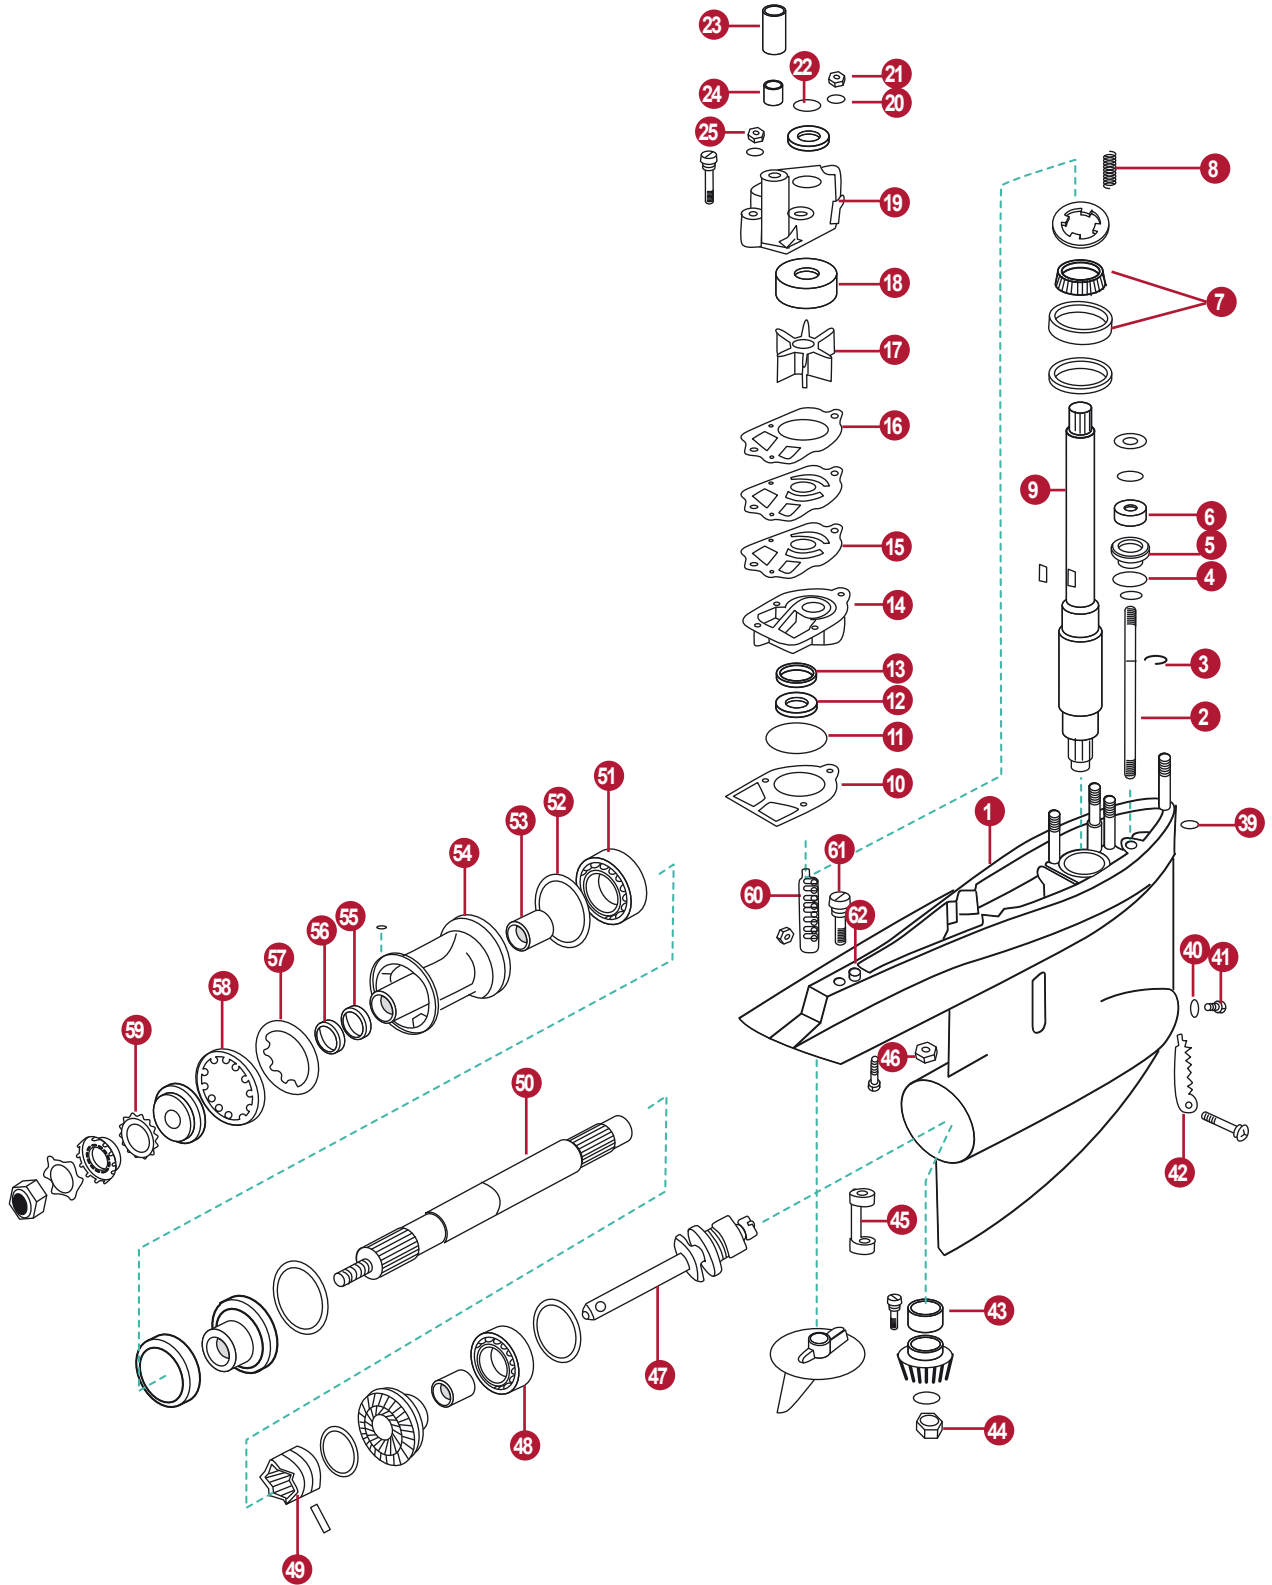

REF	OEM		
1	REC1623-8951A37	1623-8951A37	CARCASA	HOUSING
2	REC774811	774811	EJE TRANSMISIÓN	SHIFT
3	REC53-29641	53-29641	CLIP	LOCKER
4	REC25-25439	25-25439	ARO TÓRICO	O-RING
5	REC23-30617A2	23-30617A2	ACOPLE EJE	ATTACHING SHAFT
6	REC26-8164641	26-8164641	RETÉN	SEAL
7	REC31-36387A1	31-36387A1	RODAMIENTO	BEARING
8	REC24-34576	24-34576	MUELLE	SPRING
9	REC45-42634	45-42634	EJE TRANSMISIÓN	TRANSMISSION SHAFT
10	REC27-426311	27-42631-1	JUNTA	GASKET
11	REC25-90011	25-90011	ARO TÓRICO (Ø 2.188")	O-RING (Ø 2.188")
12	REC26-89238	26-89238	RETÉN	SEAL
13	REC26-16977	26-16977	RETÉN	SEAL
14	REC46-44292Q03	46-44292Q03	BASE BOMBA	PUMP BASE
15	REC27-856081	27-856081	JUNTA BOMBA	PUMP GASKET
16	REC27-858524	27-858524	JUNTA TAPA BOMBA	COVER GASKET
17	REC47-89984T4	47-89984T4	IMPULSOR	IMPELLER
18	REC48752T	48752T	CASQUILLO BOMBA	INSERT
19	REC46-96148T1	46-96148T1	CUERPO BOMBA AGUA	HOUSING WATER PUMP
20	REC92995-08600	12-36001	ARANDELA	WASHER
21	REC11-13436	11-13436	TUERCA	NUT
22	REC25-30613	25-30613	ARO TÓRICO	O-RING
23	REC23-29804T	23-29804T	TUBO GUÍA	WATER PIPE
24	REC26-38970	26-38970	RETÉN	SEAL
25	REC11-8267089	11-8267089	TUERCA	NUT
26	REC12120		KIT REPARACIÓN	SEAL KIT
27	REC47-89984Q5		KIT REPARACIÓN	SEAL KIT
28	REC26-33144A2	26-33144A2	KIT REPARACIÓN	SEAL KIT
39	REC26-455771	26-45577 1	RETÉN	SEAL
40	REC12-191833	12-191833	JUNTA	GASKET
41	REC22-67892A05	8M0058389	TORNILLO CON RETÉN	SCREW WITH SEAL
42	REC934231	934231	TAPA REFRIGERACIÓN	CAP
43	REC387817	31-42647A1	RODAMIENTO	BEARING
44	REC11-35921	11-35921	TUERCA PIÑÓN	PINION NUT
45	REC76865	76865	HORQUILLA CAMBIO	CLIP
46	REC11-34933	11-859116	TUERCA	NUT
47	REC818349T1	818349T1	EJE DESPLAZABLE	SLIDE SHIFT
48	REC31-35928T1	31-35928T1	RODAMIENTO Ø 47,6 mm	BEARING Ø 47.6 mm
49	REC52-853594T	52-853594T	PIÑÓN CAMBIO	SHAFT PINION
50	REC44-824110	44-824110	EJE HÉLICE	SHAFT PROPELLER
51	REC30-88957T	30-88957T	RODAMIENTO	BEARING
52	REC25-31534	25-31534	ARO TÓRICO	O-RING
53	REC387247	31-30956T	RODAMIENTO	BEARING
54	REC818763A10	818763A10	COJINETE COLA	SHAFT BEARING
55	REC26-76868	26-76868	RETÉN INTERIOR	INNER SEAL
56	REC26-12224	26-12224	RETÉN EXTERIOR	OUTLER SEAL
57	REC14-18323	14-18323	ARANDELA CIERRE	WASHER
58	REC8M2011027	8M2011027	TUERCA	NUT
59	REC13-423511	13-423511	ARANDELA CIERRE	WASHER
60	REC934241	934241	TAPA REFRIGERACIÓN	CAP
61	REC10-32470	10-32470	TORNILLO	SCREW
62	REC331880	17-35973	PASADOR	PIN
63	REC11-52707Q1	11-52707Q1	KIT CIERRE HÉLICE	PROPELLER NUT KIT
64	RECKITMALPHA1AL		KIT ÁNODOS AL	ANODE KIT AL