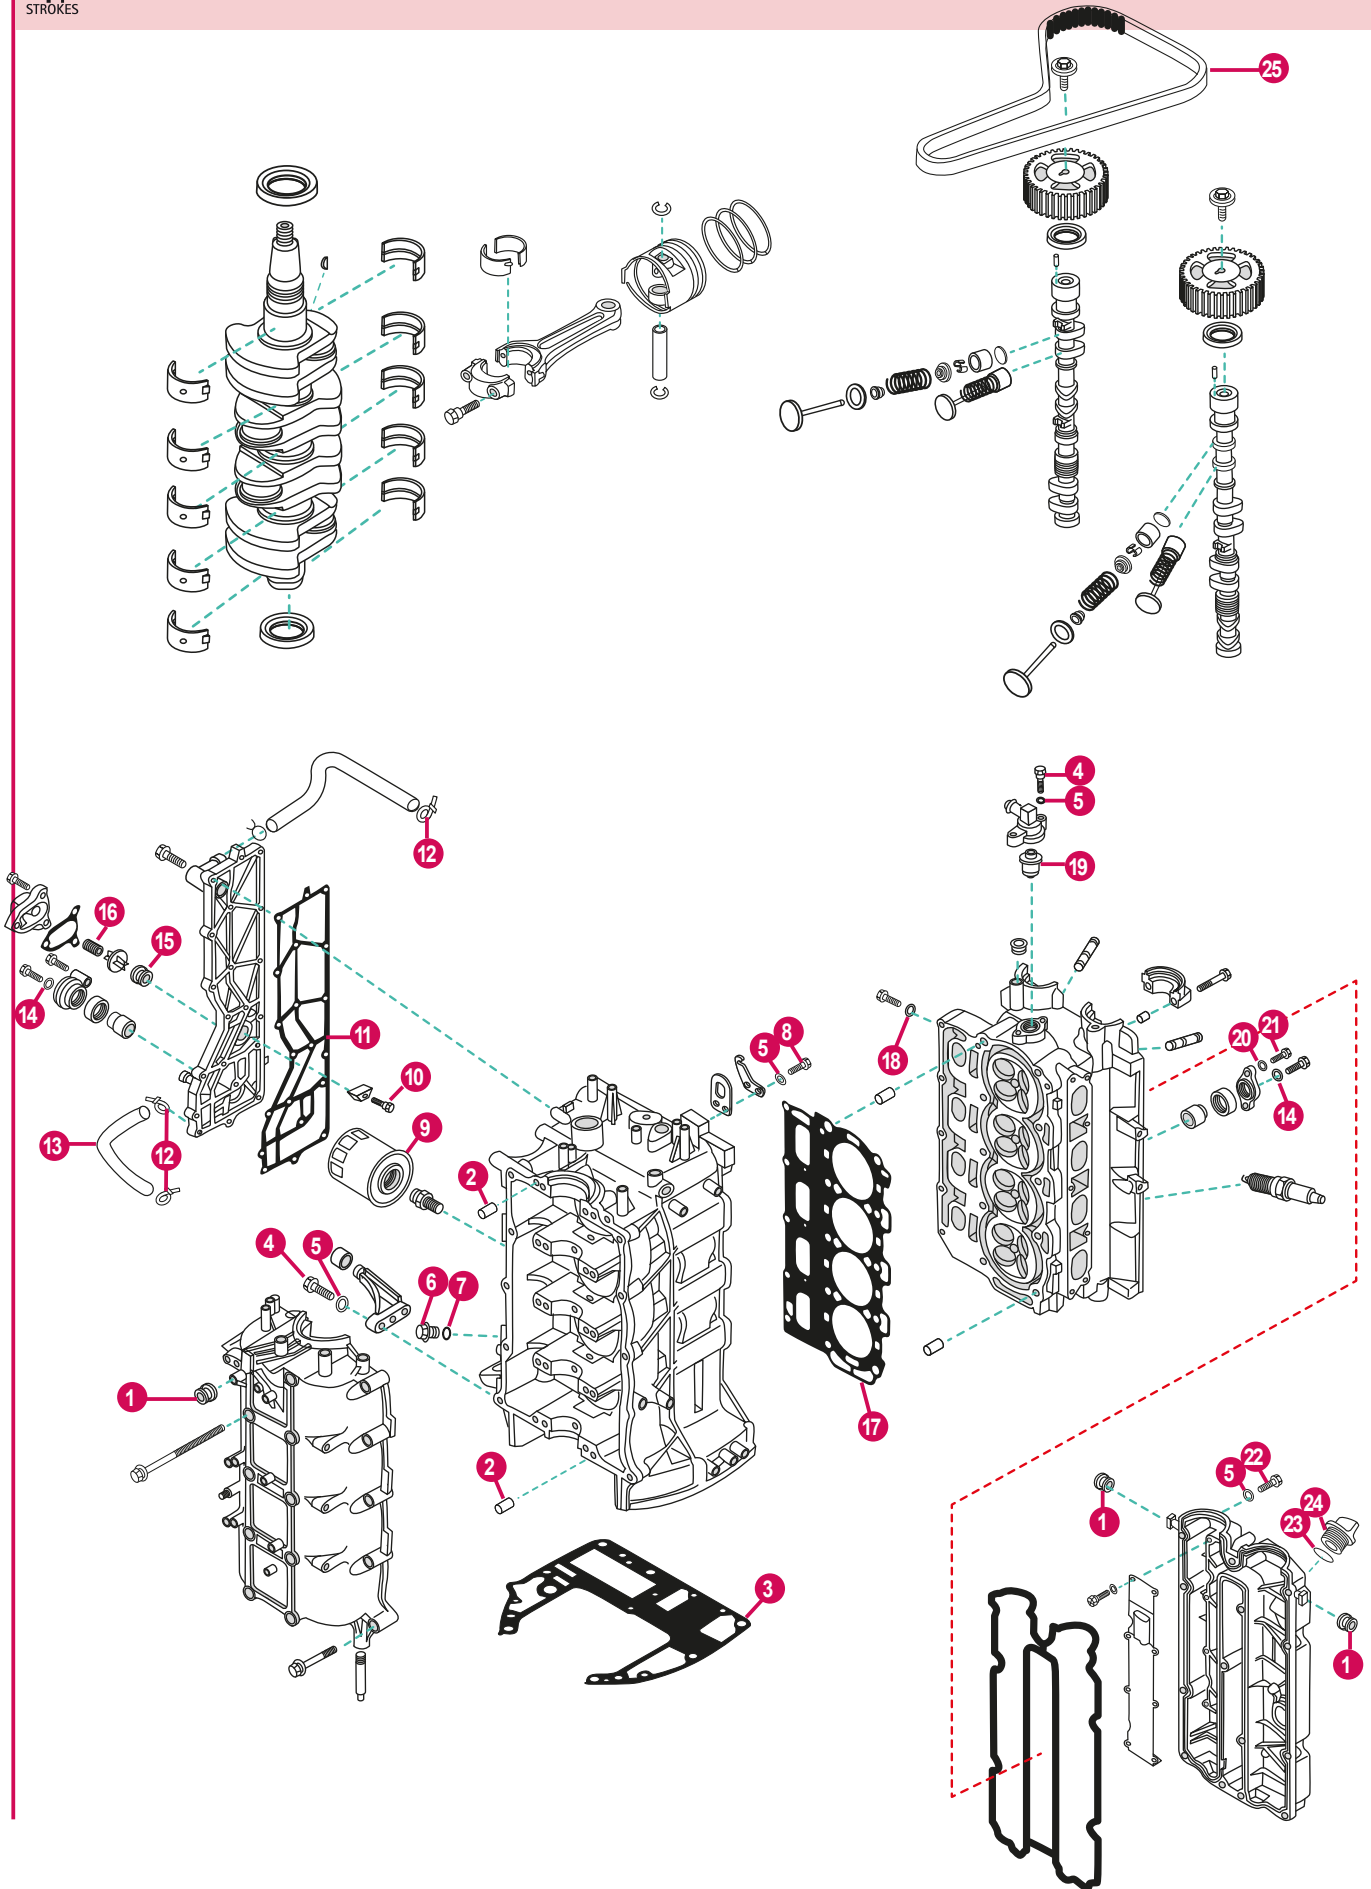

4T
STROKES

F80A/B/C • F100A/B/D • F115A

YAMAHA

	REF	OEM			UN.
1	PAF15-07010027	90480-12072	TAPÓN	CAP	3
2	REC93606-12019	93606-12019	PIN CENTRADOR	HOLLOW PIN	24
3	REC68V-11351-00	68V-11351-00	JUNTA BASE MOTOR	GASKET ENGINE	1
4	PAGB/T5782-M6X25	97095-06025	TORNILLO	SCREW	6
5	PAGB/T97.1-6	92995-06600	ARANDELA	WASHER	24
6	PAF15-04000002	90340-14M06	TORNILLO DRENAJE	BOLT, DISCHARGING OIL	1
7	PAF15-04000003	90430-14115	TÓRICA	O-RING	1
8	PAGB/T5783-M6X20	97095-06020	TORNILLO	SCREW	4
9	REC5GH-13440-00	5GH-13440-00	FILTRO ACEITE	OIL FILTER	1
10	PAGB/T820-M4X12	98780-04016	TORNILLO	SCREW	3
11	REC67F-41114-A2	6D8-41114-A0	JUNTA	GASKET	1
12	PAHT-2.5X60	90465-11M10	BRIDA	CLAMP	3
13	PAF40-05000053	90445-10M40	TUBO	TUBE	1
14	REC90430-06M03	90430-06M03	JUNTA	GASKET	2
15	REC90480-20M05	90480-20M05	TAPÓN	CAP	1
16	REC90501-16M11	90501-16M11	RESORTE	SPRING	1
17	REC67F-11181-03	67F-11181-02	JUNTA CULATA	GASKET, CYLINDER HEAD	1
18	PAF4-04000006	90430-08143	JUNTA	GASKET	4
19	REC67F-12411-01	67F-12411-01	TERMOSTATO	THERMOSTAT	1
20	PAGB/T97.1-8	92995-08600	ARANDELA	WASHER	4
21	PAGB/T5783-M8X25	97075-08025	PERNO	STUD	4
22	REC90101-06M56	97095-06030	TORNILLO	SCREW	14
23	PAJASOF40431-025	93210-24M79	TÓRICA	O-RING	1
24	PAF15-07050004	6G8-15363-00	TAPÓN ACEITE	PLUG, OIL	1
25	REC67F-46241-00	67F-46241-00	CORREA	BELT	1