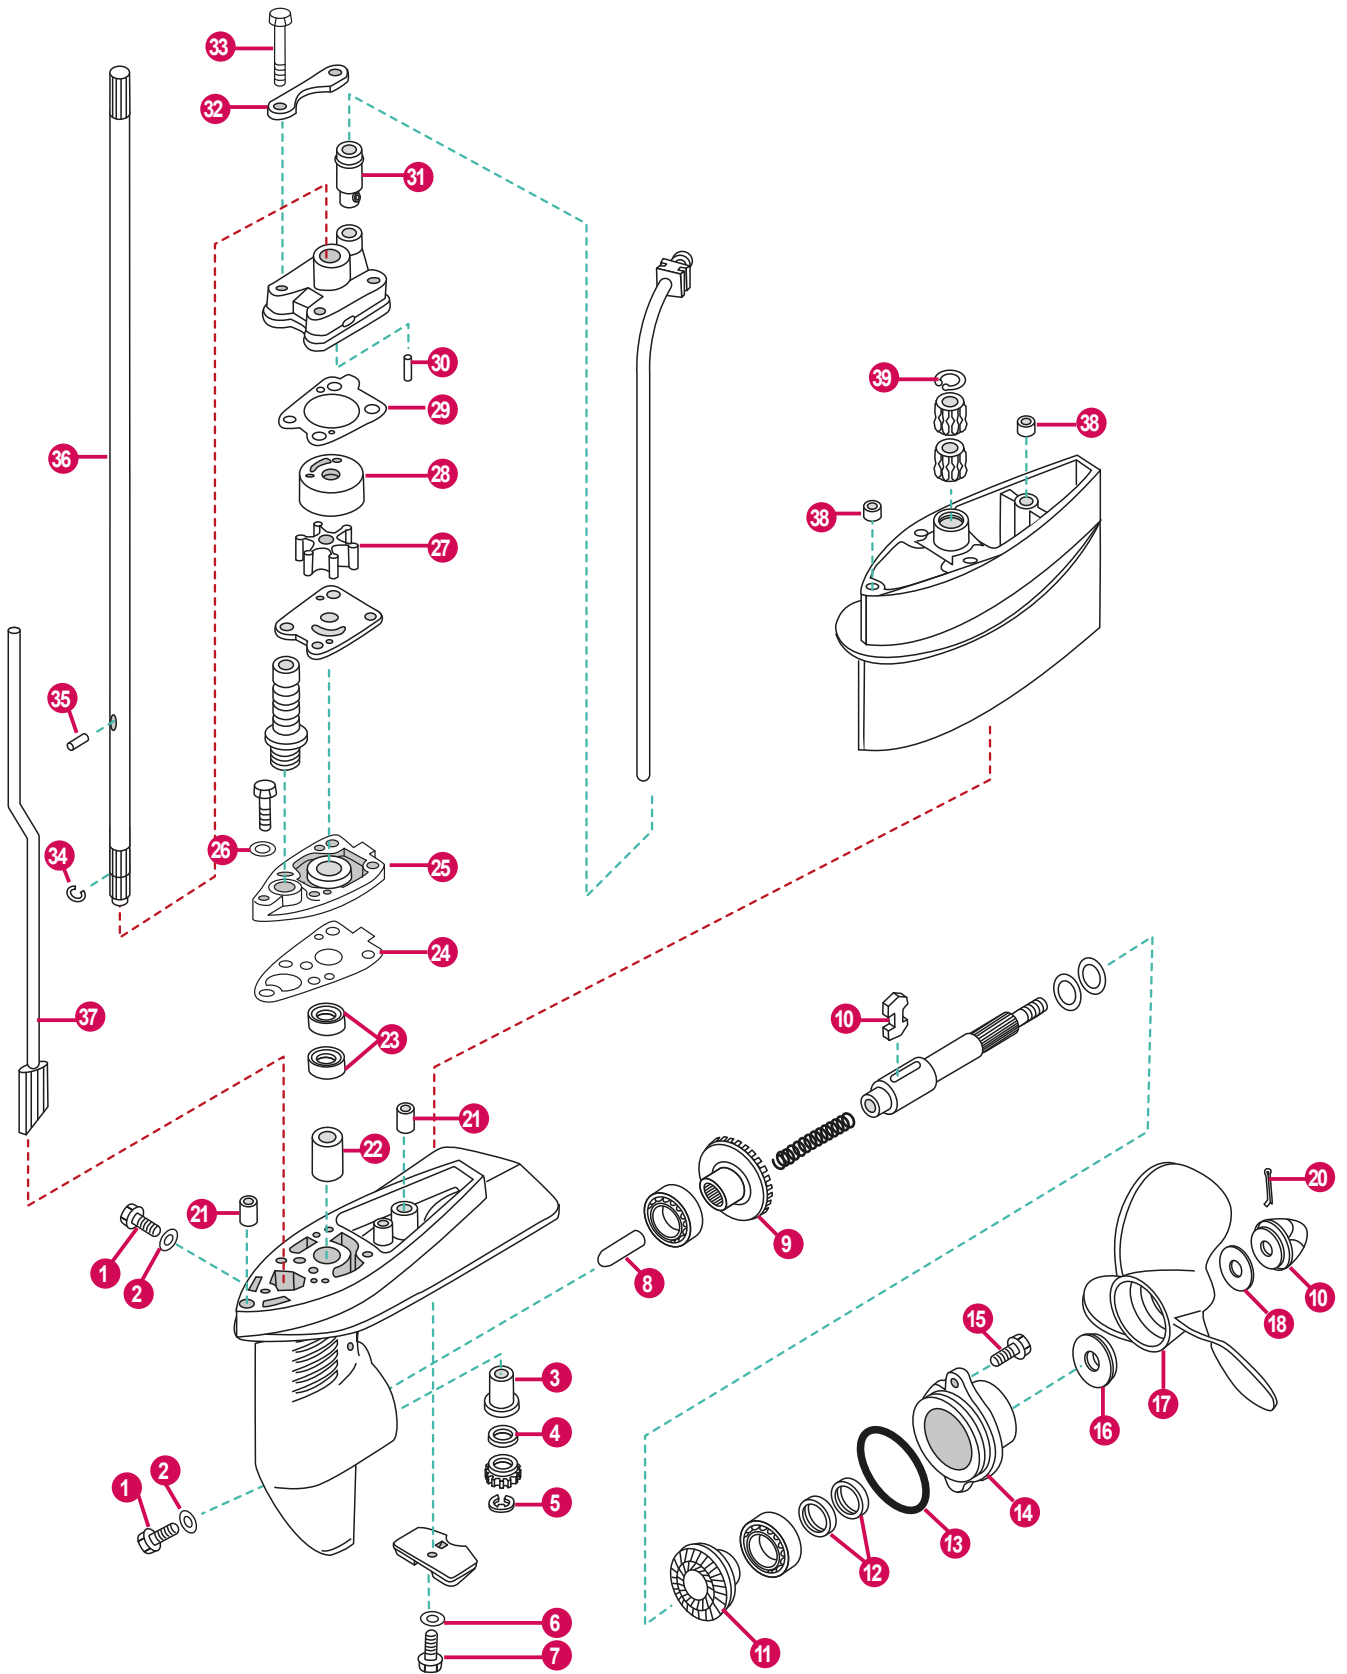

REF	OEM		
1	REC90340-08002	90340-08002	TORNILLO DRENAJE	BOLT, DISCHARGING OIL
2	REC90430-08020	90430-08020	JUNTA	GASKET
3	PAF4-03000002	6E0-45317-09	COJINETE	BEARING
4	PAF4-03000006	90201-11M49	ARANDELA	WASHER
5	REC99001-06600	99001-06600	CIRCLIP	CIRCLIP
6	PAGB/T861.1-87	92990-06300	ARANDELA	WASHER
7	PAGB/T5783-M6X14	95895-06012	TORNILLO	SCREW
8	PAF4-03000008	67D-45635-00	ÉMBOLO	PLUGER, SHIFT
9	PAF4-03010000	67D-45560-00	PIÑÓN MARCHA AVANTE	POSITIVE GEAR ASSY
10	PAF4-03030002	67D-45631-01	SELECTOR	CLUTCH BLOCK
11	PAF4-03040000	67D-45570-00	PIÑÓN MARCHA ATRÁS	REVERSE GEAR
12	REC93101-13M12	93101-13M12	RETÉN DE ACEITE	OIL SEAL
13	REC93210-48214	93210-48214	TÓRICA	O-RING
14	PAF4-03050001	68D-G5361-00-4D	TAPA CÁRTER	COVER, LOWER CASING
15	PAGB/T5783-M5X12	95895-06016	TORNILLO HEXAGONAL	HEXAGON BOLT M6x18
16	PAF4-03000025	68D-G5987-00	ESPACIADOR	SPACER
17	PAF4-03070000	6E0-45943-01	HÉLICE	PROPELLER
	PAF2.6-03010000	6E0-45949-00	HÉLICE	PROPELLER
18	PAF4-03000026	90201-08M54	ARANDELA INOX.	WASHER, STAINLESS STEEL
19	PAF4-03080000	6L5-45646-00	TUERCA	LOCK NUT
20	PAGB/T91-1.6X12	91490-25030	PASADOR ALETAS	PIN, COTTER 2.5x30
21	PAF4-00000001	90387-06806	ESPACIADOR	SPACER
22	PAF4-03000003	6E0-45316-09	RODAMIENTO	BALL BEARING
23	PAF4-03000027	93101-10M14	RETÉN DE ACEITE	OIL SEAL
24	PAF4-03000011	68D-G5315-A0	JUNTA BASE	GASKET, WATER PUMP BASE
25	PAF4-03000012	68D-G5321-00	PLACA	OUT PLATE
26	PAGB/T97.1-6	92995-06600	ARANDELA	WASHER
27	REC6E0-44352-00	6E0-44352-00	TURBINA BOMBA AGUA	IMPELLER, WATER PUMP
28	PAF6-03000002	6BX-44322-00	TAPA, BOMBA AGUA	COVER, INNER WATER PUMP
29	PAF4-03000018	6BX-G4315-01	JUNTA TAPA BOMBA AGUA	GASKET, WATER PUMP COVER
30	PAF4-03000013	93604-18080	PASADOR BOMBA AGUA	PIN, WATER PUMP
31	PAF4-03000021	67D-44366-00	TUBO GOMA BOMBA AGUA	RUBBER TUBE, WATER PUMP
32	PAF4-03000020	68D-G4328-00	PLCA BOMBA AGUA	PLATE, WATER PUMP FIXED
33	REC97095-06045	97095-06045	TORNILLO	SCREW
34	PAF4-03000005	90467-08M01	CLIP	CLIP
35	PAF4-03000016	93604-09066	PASADOR	PIN
36	PAF4-03000004S	68D-G5511-00	EJE VERTICAL S	DRIVE SHAFT S
	PAF4-03000004L	68D-G5511-10	EJE VERTICAL L	DRIVE SHAFT L
37	PAF4-03020000S	6BX-G4150-00	EJE LEVA COMPLETO S	CAM ASSY, SHIFT ROD S
	PAF4-03020000L	6BX-G4150-10	EJE LEVA COMPLETO L	CAM ASSY, SHIFT ROD L
38	PAF4-00000001	90387-06806	ESPACIADOR	SPACER
39	PAGB/T893.1-22	93420-22M03	SEGURO	CLAMP