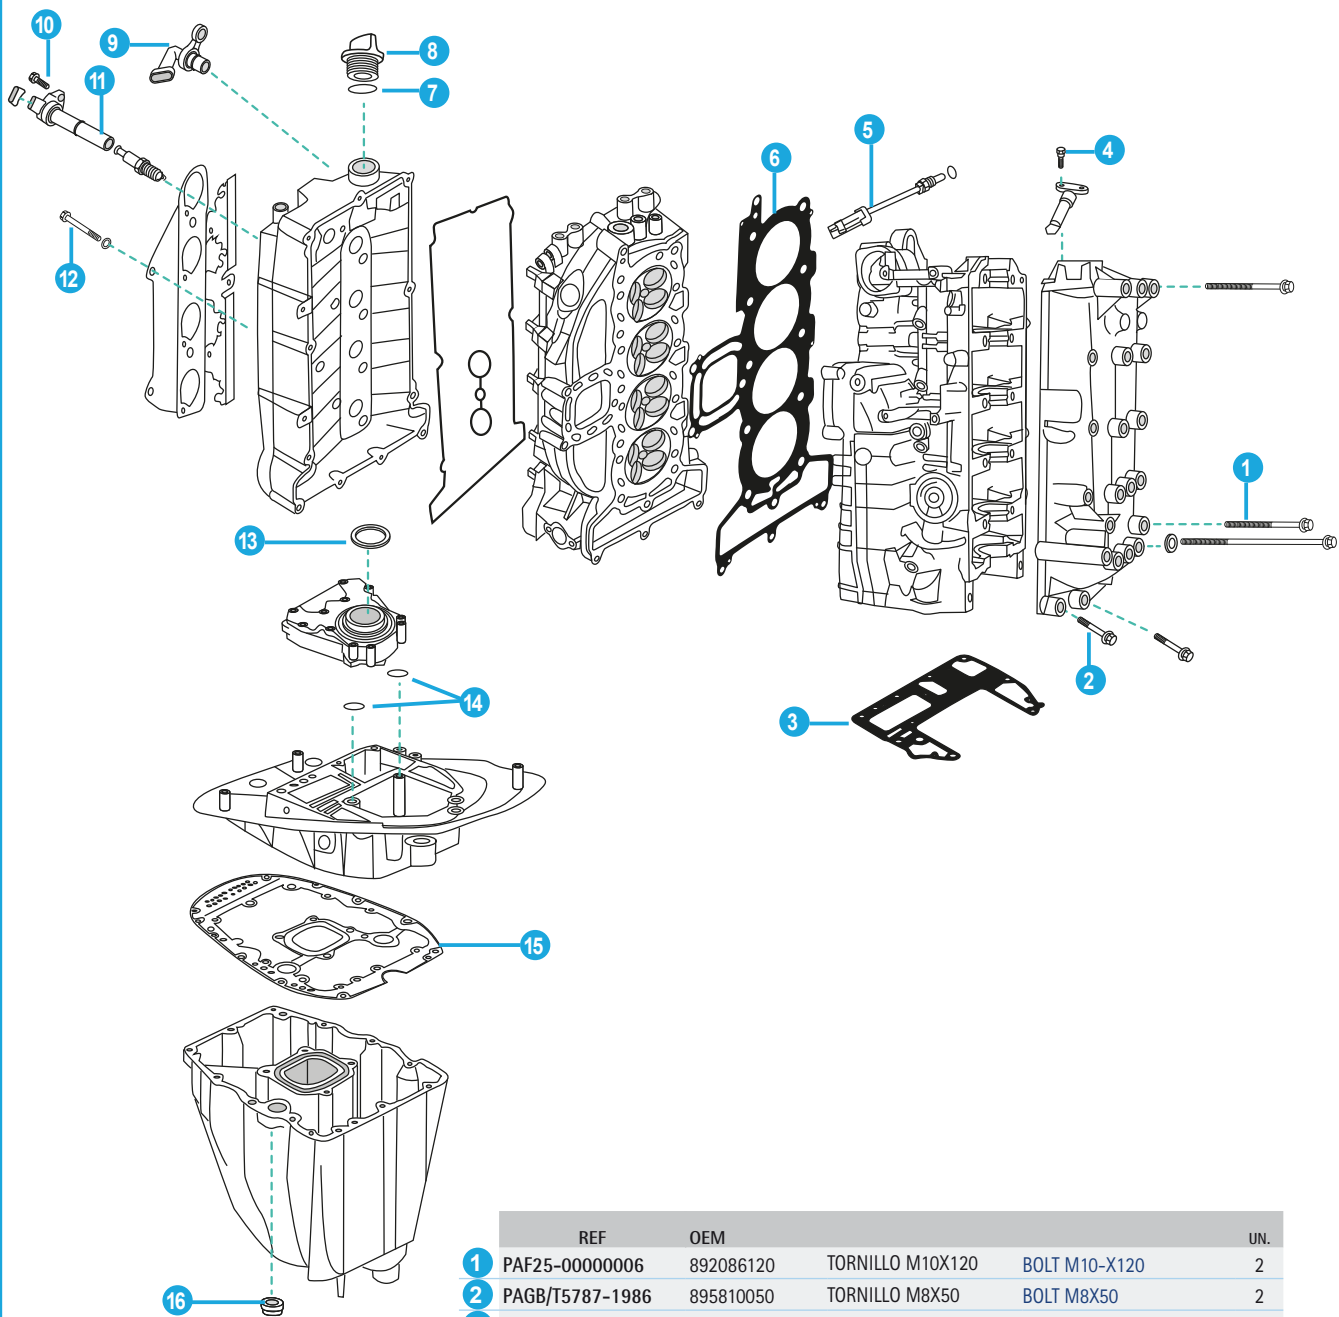

REF	OEM			UN.
1	PAF25-00000006	892086120	TORNILLO M10X120	BOLT M10-X120	2
2	PAGB/T5787-1986	895810050	TORNILLO M8X50	BOLT M8X50	2
3	REC27-8M0024563	8M0024563	JUNTA BASE MOTOR	GASKET ENGINE	1
4	PAGB/T5783-M5X14	40011106	TORNILLO M5X13	BOLT M5X13	2
5	REC8M0148668	885342002	SENSOR TEMPERATURA	TEMPERATURE SENSOR	1
6	RM27-8M0024565	8M0024565	JUNTA CULATA	GASKET CYLINDER HEAT	1
7	PAJASOF404-35-025	90196	ARO TÓRICO	O-RING	1
8	PAF15-07050004	859578A1	TAPÓN ACEITE	OIL CUP	1
9	REC8M0011987	880609	SENSOR ARBOL LEVAS	CAMSHAFT SENSOR	1
10	PAGB/T5783-M6X25	88552525	TORNILLO M6X25	BOLT M6X25	4
11	REC339-880615T01	880615T01	BOBINA COMPLETA	COIL ASSY	4
12	PAGB/T5782-M6X90	8M0008535	TORNILLO M6X90	BOLT M6X90	2
13	REC26-8M0036343	26-804349004	RETÉN	OIL SEAL	1
14	REC25-62705001	25-6270501	TÓRICA	O-RING	2
15	REC8M0005405	8M0005405	JUNTA ADAPTADOR	GASKET	1
16	REC814080001	814080001	RETÉN	OIL SEAL	1