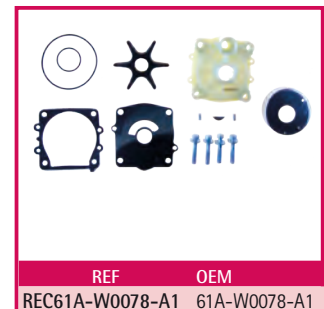

REF	OEM		
1	REC90340-08002	90340-08002	TORNILLO	VENT PLUG
2	REC90430-08020	90430-08020	JUNTA	GASKET, DRAIN PLUG
3	REC93311-83280	93311-83280	RODAMIENTO	BEARING
4	REC93211-04384	93211-04384	ARO TÓRICO	O-RING, BEARING CARRIER
5	REC93315-43061	93315-43061	RODAMIENTO	PROP SHAFT BEARING
6	REC93101-30M17	93101-30M17	RETÉN	PROP SHAFT SEAL
7	REC688-45997-00	688-45997-00	ESPACIADOR	SPACER
8	REC90171-18M04	90171-18M04	TUERCA	PROP NUT
9	REC91490-40030	91490-40030	PIN	COTTER PIN
10	REC93608-12M05	93608-12M05	PIN	ALIGNMENT DOWELS
11	REC663-44366-00	663-44366-00	GOMA	SEAL
12	REC99001-08600-00	99001-08600	CLIP	CLIP
13	REC90119-06M10	90119-06M10	TORNILLO	BOLT
14	REC93106-09014	93106-09014	RETÉN	SEAL, SHIFT ROD
15	REC90280-04M05	90280-04M05	CHAVETA	WOODRUFF KEY
16	REC93341-93020	93341-93020	GRUESO RODAMIENTO	THRUST BEARING
17	REC93317-330U2	93317-330U2	RODAMIENTO	BEARING
18	REC93210-54534	93210-54534	ARO TÓRICO	O-RING
19	REC93101-28M16	93101-28M16	RETÉN	DRIVE SHAFT SEAL
20	REC6E5-45344-00	6E5-45344-00	RETÉN	COVER, DRIVE SHAFT SEALS
21	REC6E5-44315-A0	6E5-44315-A0	JUNTA BASE	BASE GASKET
22	REC6G5-44323-00	6G5-44323-00	BASE BOMBA	WEAR PLATE
23	REC6E5-44352-01	6E5-44352-01	TURBINA	IMPELLER
24	REC61A-44322-02	61A-44322-02	CASQUILLO INOX.	WATER PUMP LINER
25	REC61A-45538-00	61A-45538-00	ESPACIADOR	SPACER
26	REC61A-45527-00	61A-45527-00	COLLAR	COLLAR
27	REC93210-86M38	93210-86M38	ARO TÓRICO	O-RING
28	REC93210-37M67	93210-37M67	ARO TÓRICO	O-RING
29	REC93606-12019	93606-12019	PASADOR CENTRAL	ALIGNMENT PIN
30	REC61A-44311-00	61A-44311-00	CUERPO BOMBA AGUA	WATER PUMP HOUSING
31	REC90119-08M14	90119-08M14	TORNILLO CON ARANDELA	BOLT WITH WASHER