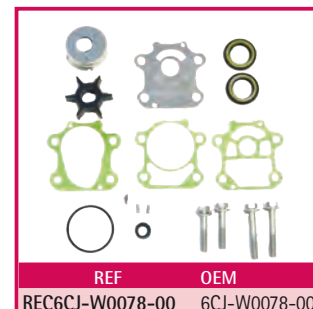

REF	OEM		
1	REC90340-08002	90340-08002	TORNILLO DRENAJE	BOLT, DISCHARGING OIL
2	REC90430-08020	90430-08003	JUNTA	GASKET
3	REC688-45341-00	688-45341-10	TORNILLO DRENAJE	BOLT, DISCHARGING OIL
4	PAGB/T97.1-8	92995-10600	ARANDELA	WASHER
5	PAGB/T6182-M5	90185-05002	TUERCA	LOCK NUT
6	REC6H1-45215-00	6H1-45215-00	CUBIERTA ENTRADA AGUA B	WATER INLET B
7	REC6H1-45214-00	6H1-45214-00	CUBIERTA ENTRADA AGUA A	WATER INLET A
8	REC90151-05M00	90152-05000	TORNILLO	SCREW
9	REC90170-16M01	90170-16M01	TUERCA	LOCK NUT
10	REC93606-12019	93606-12019	PASADOR	PIN
11	PAT85-00000012	90105-16M67	PERNO	STUD
12	REC93503-16003	93503-16003	ESFERA	BALL
13	REC90501-12M48	90501-12M48	MUELLE	SPRING
14	PAT85-040000004-B	688-45567-01	GRUESO 0.10 mm	SHIM 0.10 mm
15	REC93317-322V0	93317-322V0	COJINETE	BEARING
16	REC90250-07M02	90250-07M02	PASADOR	PIN
17	REC688-45633-00	688-45633-00	ANILLO DEL PASADOR	ANNULAR SPRING, CLUTCH
18	REC67F-45611-01	67F-45611-01	EJE HÉLICE	PROPELLER SHAFT
19	REC67F-45576-00	67F-45576-00	ARANDELA	WASHER
20	REC93306-207U0	93306-207U0	COJINETE	BEARING
21	REC93210-86M39	93210-86M39	TÓRICA	O-RING
22	REC90282-04010	90282-04010	CHAVETA RECTA	KEY
23	REC93317-325U0	93317-325U0	COJINETE	BEARING
24	REC93101-25M03	93101-25M03	RETÉN DE ACEITE	OIL SEAL
25	REC688-45383-01	688-45383-02	ARANDELA	WASHER
26	REC688-45384-00	688-45384-02	TUERCA	NUT
27	REC688-45987-00	688-45987-01	ESPACIADOR	SPACER
28	REC67F-45997-00	67F-45997-00	ESPACIADOR	SPACER
29	REC90389-25M00	90389-25M00	CASQUILLO HÉLICE	WASHER
30	REC90171-16011	90171-16011	TUERCA	LOCK NUT
31	REC91490-30025	91490-30025	PASADOR	PIN
32	PAHT-2.5X60	90465-11M10	BRIDA	CLAMP
33	REC99001-08600-00	99001-08600	ARANDELA	WASHER
34	REC93210-49046	93210-49046	TÓRICA	O-RING
35	PAGB/T97.1-6	92995-06600	ARANDELA	WASHER
36	REC93106-09014	93106-09014	RETÉN DE ACEITE	OIL SEAL
37	REC663-45376-00	663-45376-00-94	GUÍA SELLO DE GOMA	GUIDE RUB. SEAL
38	REC688-45375-00	63D-45375-00	RETEN DAMPER	DAMPER WASHER
39	REC688-45536-01	688-45536-01	CAMISA EJE	SLEEVE, DRIVE
40	PAT85-040000003-B	688-45587-01	GRUESO 0.10 mm	SHIM 0.10 mm
41	REC93332-000U3	93332-000U3	COJINETE	BEARING
42	REC90280-03M03	90280-03M03	CUÑA	KEY WOODRUFF
43	REC93101-23070	93101-23070	RETÉN DE ACEITE	OIL SEAL
44	REC93210-46044	93210-46044	TÓRICA	O-RING
45	REC6CJ-44324-00	6CJ-44324-00	JUNTA	GASKET
46	REC6CJ-44323-00	6CJ-44323-00	PLACA EXTERIOR	OUTER PLATE, CARTRIDGE
47	PAF15-00000013	93604-10M03	PASADOR	PIN
48	REC6H3-44352-00	6H3-44352-00	TURBINA	IMPELLER
48	REC63D-44322-00	63D-44322-00	TAPA, BOMBA AGUA	COVER, INNER WATER PUMP
50	REC90119-08M14	90119-08M14	TORNILLO CON ARANDELA	SCREW WITH WASHER
51	REC90119-08M33	90119-08M33	TORNILLO CON ARANDELA	SCREW WITH WASHER
52	REC663-44366-00	663-44366-00	GOMA DEL SELLO DE AGUA	DAMPER, WATER SEAL
53	REC63D-44312-00	63D-44312-00	CUBIERTA CAJA DE BOMBA DE AGUA	PUMP COVER
54	PAT40-02000002	663-44367-00	GOMA DEL SELLO DE AGUA	GUIDE BUSHING, WATER PIPE

REF	OEM
REC6CJ-W0078-00	6CJ-W0078-00