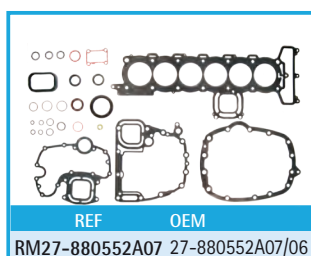

REF	OEM		UN.	
1	PAF15-07050004	859578A1	TAPÓN ACEITE	OIL CUP	1
2	PAJASOF404-35-025	90196	ARO TÓRICO	O-RING	1
3	REC8M0011987	8M0011987	SENSOR ARBOL LEVAS	CAMSHAFT SENSOR	1
4	PAGB/T5783-M6X16	88552516	TORNILLO M6X16	BOLT M6X16	1
5	PAF8-05000022	88552525	TORNILLO M6X25	BOLT M6X25	6
6	REC339-880615T01	880615T01	BOBINA COMPLETA	COIL ASSY	6
7	PAGB/T5783-M6X25	88552525	TORNILLO M6X25	BOLT M6X25	3
8	PAGB/T5783-M8X35	88552635	TORNILLO M8X35	BOLT M8X35	2
9	PAGB/T5783-M6X12	88552512	TORNILLO M6X12	BOLT M6X12	3
10	PAGB/T5783-M6X30	892454030	TORNILLO M6X30	BOLT M6X30	2
11	REC25-898836	898836	ARO TÓRICO	O-RING	1
12	RM27-8M0033476	8M0024564	JUNTA CULATA	GASKET CYLINDER HEAD	1
13	PAGB/T5782-M8X40	88552640	TORNILLO M8X40	BOLT M8X40	4
14	PAGB/T6182-2000	401388	TUERCA	NUT	1
15	REC8M0142542	8M0010146	SENSOR TEMPERATURA	TEMPERATURE SENSOR	1
16	REC26-8M0032912	8M0032912	RETÉN CIGÜENAL	OIL SEAL	1
17	PAF25-05000024	91800	CHAVETA VOLANTE	KEY SEMISIRCLE FLYWHEEL	1
18	PAGB/T5783-M5X16	40011107	TORNILLO M5X16	BOLT M5X16	2
19	REC8M0082988	8283582	SENSOR POSICION CIGÜENAL	SENSOR CRANSHAFT POSITION	1
20	REC8M6000634	889659002	SENSOR PRESION DE ACEITE	OIL PRESSURE SENSOR	1
21	PAGB/T5783-M8X50	985810050	TORNILLO M8X50	BOLT M8X50	2
22	REC26-8M0033928	884461	RETÉN ACEITE	OIL SEAL	1
23	REC25-8M0034912	895791	ARO TÓRICO	O-RING	2
24	REC27-880624003	880624003	JUNTA BASE MOTOR	GASKET	1