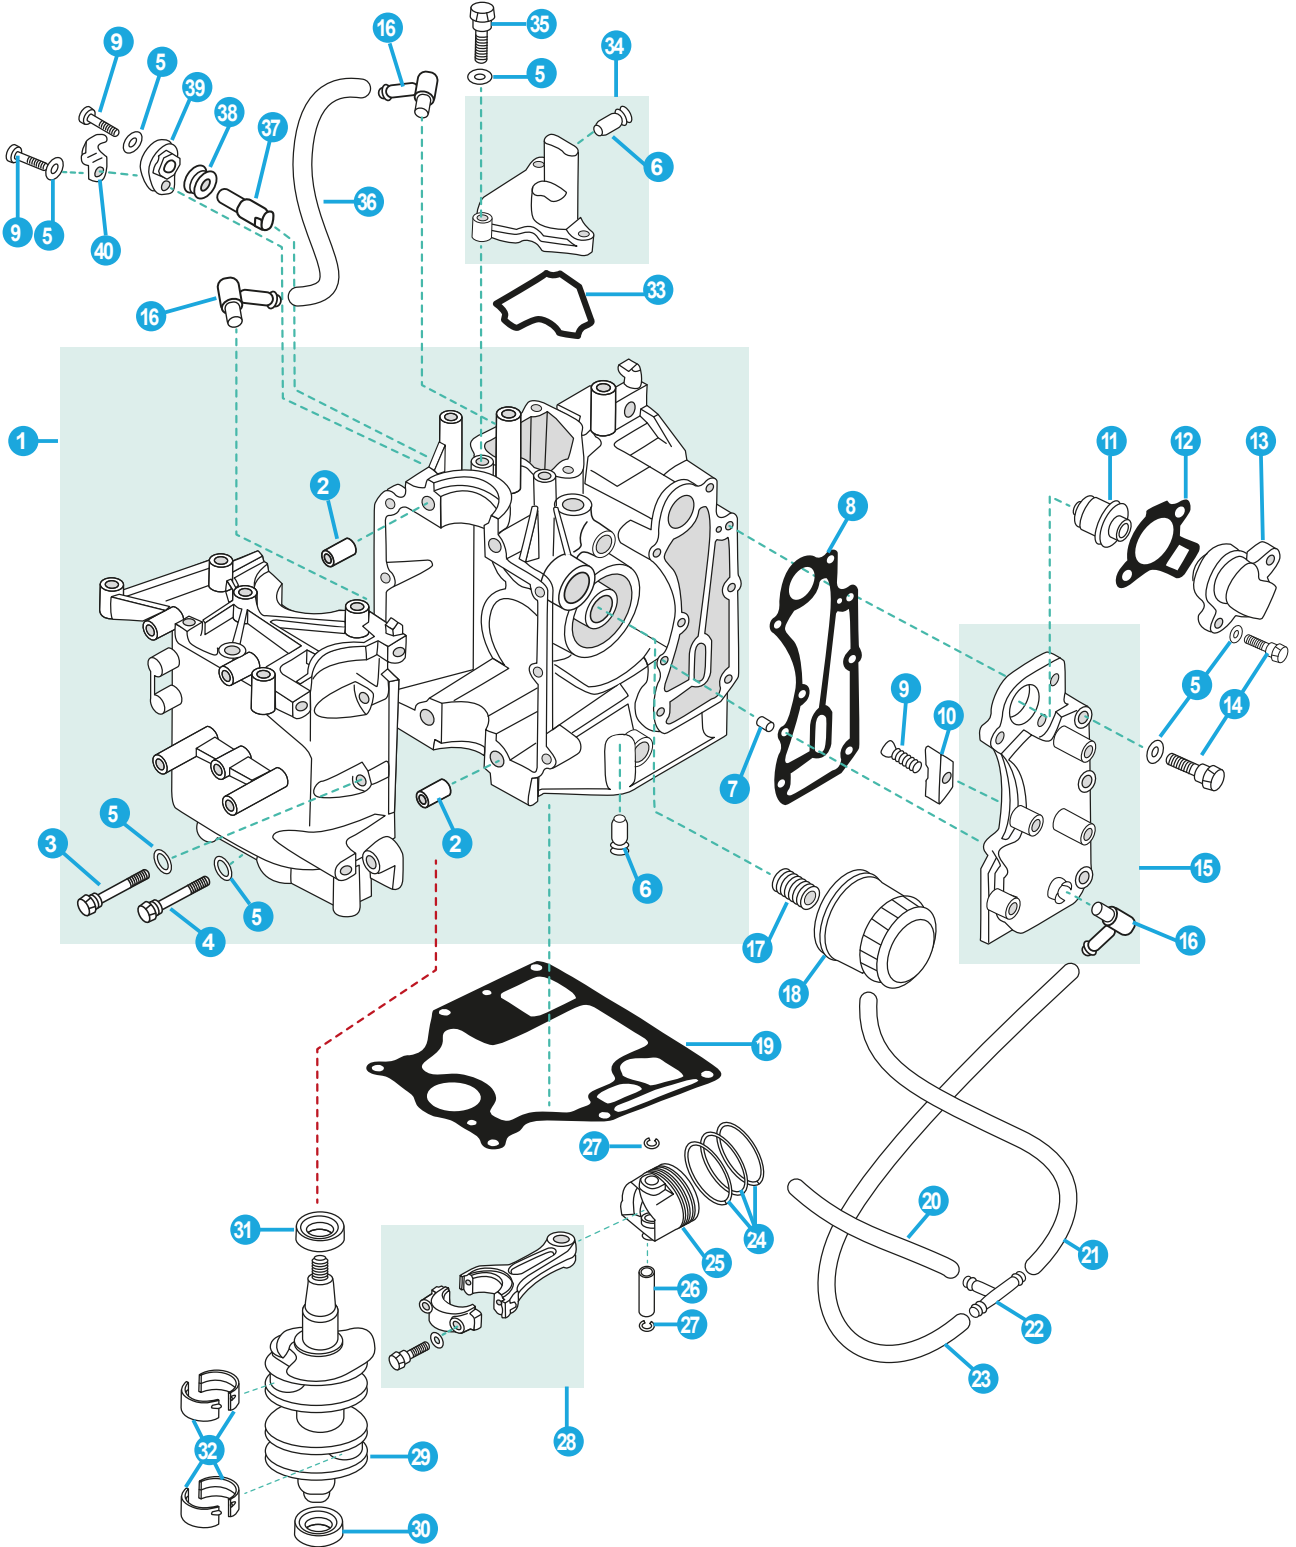

4T 8 (BONDESEE) (INT.) (OP086824 - OP4000999) • 9.9 (323 CC) (OP075166 - OP400999)
STROKES 13.5 (INT.) (OP134638+) • 15 (9973100+)

	REF	OEM			UN.
1	PAF15-07010000	8M0055024	BLOQUE MOTOR COMPLETO	CRANKCASE ASSY	1
2	PAF15-07000001	17-825689	PIN CENTRADOR	HOLLOW PIN	2
3	PAGB/T5783-M5X12	10-43092M	TORNILLO	BOLT	6
4	PAGB/T5783-M5X12	10-41884M	TORNILLO	BOLT	4
5	PAGB/T97.1-8		ARANDELA	WASHER	22
6	PAF15-07010006	22-822644	PIPA DE AGUA	PIPE, WATER	2
7	PAF15-07000013		PIN	OPIN	2
8	PAF15-07010018	27-834952002	JUNTA EXTERIOR, TAPA DE ESCAPE	GASKET, EXHAUST OUTER COVER	1
9	PAGB/T5783-M5X12		TORNILLO	SCREW	1
10	PAF15-07010026		ÁNODO	ANODE	1
11	PAF15-07000031	855676003	TERMOSTATO	THERMOSTAT	1
12	PAF15-07010022	27-824853	JUNTA TAPA TERMOSTATO	GASKET, THERMOSTAT COVER	1
13	PAF15-07010021	8250311	TAPA TERMOSTATO	COVER, THERMOSTAT	1
14	PAGB/T5783-M5X12	10-82500930	TORNILLO	SCREW	7
15	PAF15-07010019	834953T02	TAPA ESCAPE COMPLETA	OUTTER COVER, EXHAUST	1
16	PAF15-04000005		NIPLE DE MANGUERA	NIPPLE	3
17	PAF15-07010003	822625	TORNILLO	BOLT	1
18	PAF15-07010023	35-822626Q03	FILTRO ACEITE	OIL FILTER	1
	REC5GH-13440-00	35-822626Q03	FILTRO ACEITE	OIL FILTER	1
19	PAF15-00000014	27-8354272	JUNTA BASE MOTOR	GASKET ENGINE	1
20	PAF15-05000013		TUBO B	HOSE B	1
21	PAF15-05000014		TUBO C	HOSE C	1
22	PAF15-05000011		CONECTOR DE 3 VÍAS	THREE-WAY PIPE	1
23	PAF15-05000012		TUBO A	HOSE A	1
24	REC66N-11603-00	850846+ 850847+ 825839	KIT SEGMENTOS DE PISTÓN	PISTON RING KIT	2
25	PAF15-07020001	700-834963	PISTÓN	PISTON	2
26	PAF15-07020006	41-825713	BULÓN	PIN, PISTON	2
27	PAF15-07020005	53-82343M	CIRCLIP	CIRCLIP	4
28	PAF15-07020100	600-834961A1	BIELA	ROD, CONNECTING	2
29	PAF15-07030000	400-834957	CIGÜEÑAL	CRANK ASSY	1
30	PAF15-07030007	26-855681	RETÉN DE ACEITE	OIL SEAL	1
31	PAF15-07030006	26-855680	RETÉN DE ACEITE	OIL SEAL	1
32	PAF15-07010024	31-834960	COJINETE BANCADA	MAIN BEARING	4
33	PAF15-07010014	26-850850	JUNTA TAPA	GASKET, COVER	1
34	PAF15-07010200	834974	TAPA	COVER, BREATHER	1
35	PAGB/T5783-M5X12	10-855778	TORNILLO	BOLT	1
36	PAF15-07010007		TUBO	HOSE, RETURN OIL	1
37	PAF15-07010008	855678	ÁNODO	ANODE	1
38	PAF15-07010009	27-825040	ALOJAMIENTO ÁNODO	GROMMET, ANODE	1
39	PAF15-07010011	855776	TAPA ÁNODO	COVER, ANODE	1
40	PAF15-07010012	855779	EMPAQUETADORA DE ÁNODO	PLATE, ANODE	1