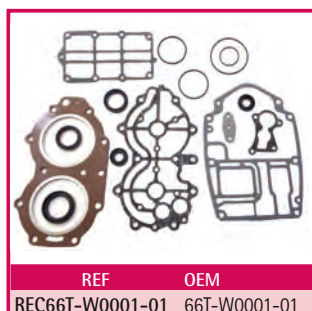

REF	OEM			UN.
1	PAGB/T5782-M6X35	90119-06MA5	TORNILLO	BOLT WITH WASHER	4
2	REC676-12414-A0	676-12414-A0	JUNTA TAPA TERMOSTATO	GASKET, THERMOSTAT COVER	1
3	REC6E5-12411-02	6E5-12411-01	TERMOSTATO	THERMOSTAT	1
4	REC66T-11193-A0	66T-11193-A0	JUNTA DE CULATÍN	HEAD VOER GASKET	1
5	REC66T-11181-00	66T-11181-A2	JUNTA CULATA	GASKET, CYLINDER HEAD	1
6	PAF15-00000014	93608-12063	PIN CENTRADOR	HOLLOW PIN	2
7	REC624-14485-00	624-14485-00	PIPA DE AGUA	PIPE, WATER	1
8	REC66T-41114-A0	66T-41114-A0	JUNTA TAPA	GASKET, COVER	1
9	PAF15-04000005	676-11372-00	NIPLE DE MANGUERA	NIPPLE	1
10	PAGB/T97.1-8	92995-06600	ARANDELA	WASHER	2
11	PAGB/T5783-M6X20	97095-06020	TORNILLO	BOLT	2
12	REC93306-307U0	93306-307U0	RODAMIENTO	BEARING	1
13	REC66T-11412-00	66T-11412-00	CIGÜEÑAL 1	CRANK 1	1
14	REC66T-11422-00	66T-11422-00	CIGÜEÑAL 2	CRANK 2	1
15	REC66T-11432-00	66T-11432-00	CIGÜEÑAL 3	CRANK 3	1
16	REC66T-11442-00	66T-11442-00	CIGÜEÑAL 4	CRANK 4	1
17	REC66T-11681-00	66T-11681-00	PIN	PIN	2
18	REC90209-27M07	90209-27M07	ARANDELA	WASHER	4
19	REC93310-727U0	93310-727U0	RODAMIENTO	BEARING	2
20	REC6F5-11651-00	6F5-11651-00	BIELA	ROD CONNECTING	2
21	REC93332-000UE	93332-000UE	RODAMIENTO	BEARING	1
22	REC93440-68M03	93440-68M03	CIRCLIP	CIRCLIP	1
23	REC6F5-11515-00	6F5-11515-00	ARILLO	SEAL, LABERYNTH	1
24	REC93306-306V5	9306-306V5	RODAMIENTO	BEARING	1
25	REC90201-20417	90201-20417	ARANDELA	WASHER PLATE	4
26	REC93603-21111	93603-21111	AGUJAS DE RODAMIENTO	PIN, DOWEL	56
27	REC663-11634-00	633-11634-00	JUNTA	CLIP	4
28	REC6F5-11633-00	6F5-11633-00	PIN, PISTÓN	PIN, PISTON	2
	REC66T-11631-01K	66T-11631-01-93	PISTÓN STD	PISTON STD	
29	REC66T-11635-01K	66T-11635-01	PISTÓN 0.25mm O/S	PISTON 0.25mm O/S	2
	REC66T-11636-01K	66T-11636-01	PISTÓN 0.50mm O/S	PISTON 0.50mm O/S	
	REC66T-11603-00	66T-11603-00	KIT SEGMENTOS STD	PISTON RING SET STD	
30	REC66T-11604-00	66T-11604-00	KIT SEGMENTOS 0.25mm O/S	PISTON RING SET 0.25mm O/S	2
	REC66T-11605-00	66T-11605-00	KIT SEGMENTOS 0.50mm O/S	PISTON RING SET 0.50mm O/S	
31	REC93102-30M56	93102-30M56	RETÉN DE ACEITE	OIL SEAL	2
32	REC93101-16001	93101-16001	RETÉN DE ACEITE	OIL SEAL	2
33	REC93210-65M50	93210-65M50	TÓRICA	O-RING	1
34	REC66T-45113-A0	66T-45113-A00	JUNTA BASE MOTOR	GASKET ENGINE	1