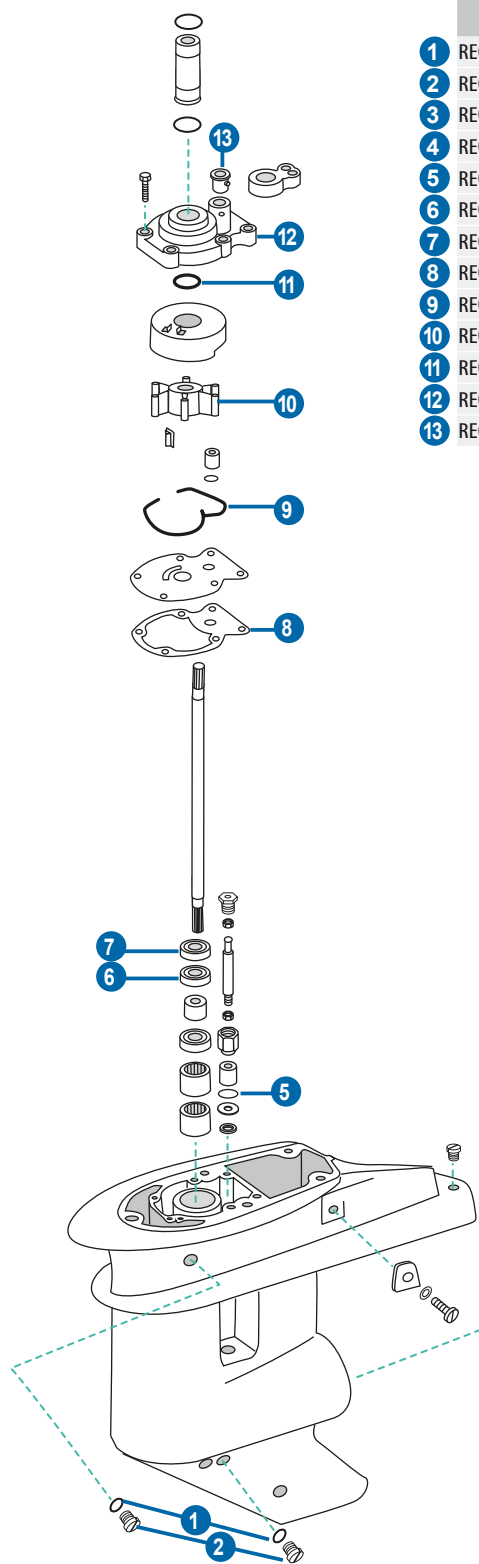

2T 20 - 35 HP 2 CYL CROSSFLOW (1980-05) • 25, 30, 35 HP 3 CYL LOOPCHARGED (1996-01)
STROKES ESCAPE POR HÉLICE | THRU-PROP EXHAUST

	REF	OEM		
1	REC3855081	311598	JUNTA	GASKET
2	REC10-79953Q04	307551	JUEGO TORNILLOS	SCREW SET
3	REC338518	338518	TÓRICA	O-RING
4	REC26-69188	321453	RETÉN ACEITE	OIL SEAL
5	REC303347	303347	TÓRICA	O-RING
6	REC321928	321928	RETÉN ACEITE	OIL SEAL
7	REC332261	332261	RETÉN ACEITE	OIL SEAL
8	REC325537	325537	JUNTA	GASKET
9	REC328753	328753	RETÉN	SEAL
10	REC395289	395289	IMPULSOR	IMPELLER
11	REC0554545	554545	TÓRICA	O-RING
12	REC393632	393632	CUERPO BOMBA 2 CIL.	PUMP HOUSING 2-CYL.
13	REC302497	302497	GRUESO PARA REC393632	GROMMET (FOR REC393632)