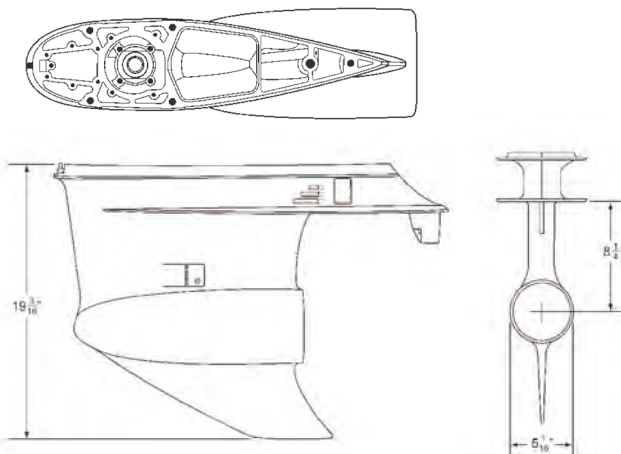

Cola larga "M" (2002-06)
Altura: 19-3/16"
Final de la aleta de cavitación plano
Tres ranuras sobre la aleta de caviación
Tomas externas de agua
Con tubo corredera

Large Gearcase "M" type (2002-06)
19-3/16" tall.
Flat at the trailing end of the cavitation plate.
Three slots above the cavitation plate.
External water intake screens.
Includes speedo pitot.