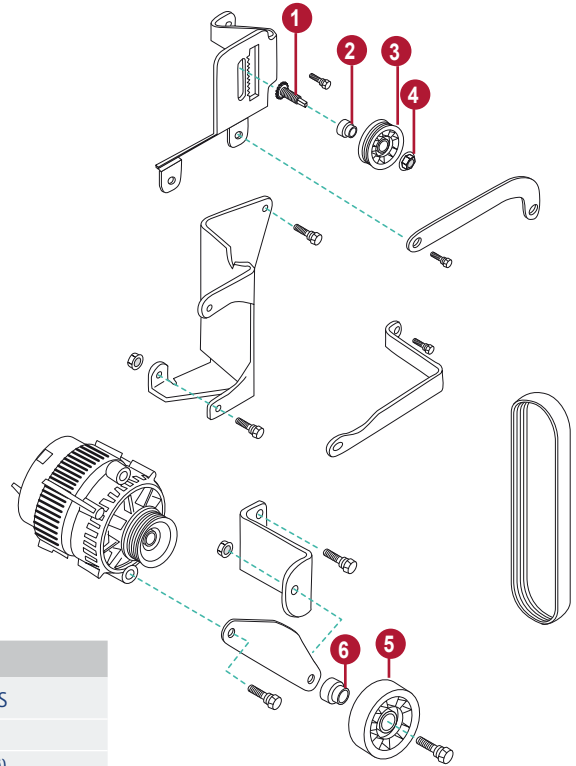

	REF	OEM		
1	REC8M0113182	8183812	PIÑÓN TENSOR	PINION STUD. SS
2	REC865193	865193	CASQUILLO	BUSHING
3	REC864625T	864625T	POLEA	PULLEY (4.25" Ø)
4	REC11-859135	859135	TUERCA	NUT
5	REC8M6500024	865598	POLEA	PULLEY
6	REC865193	865193	CASQUILLO	BUSHING