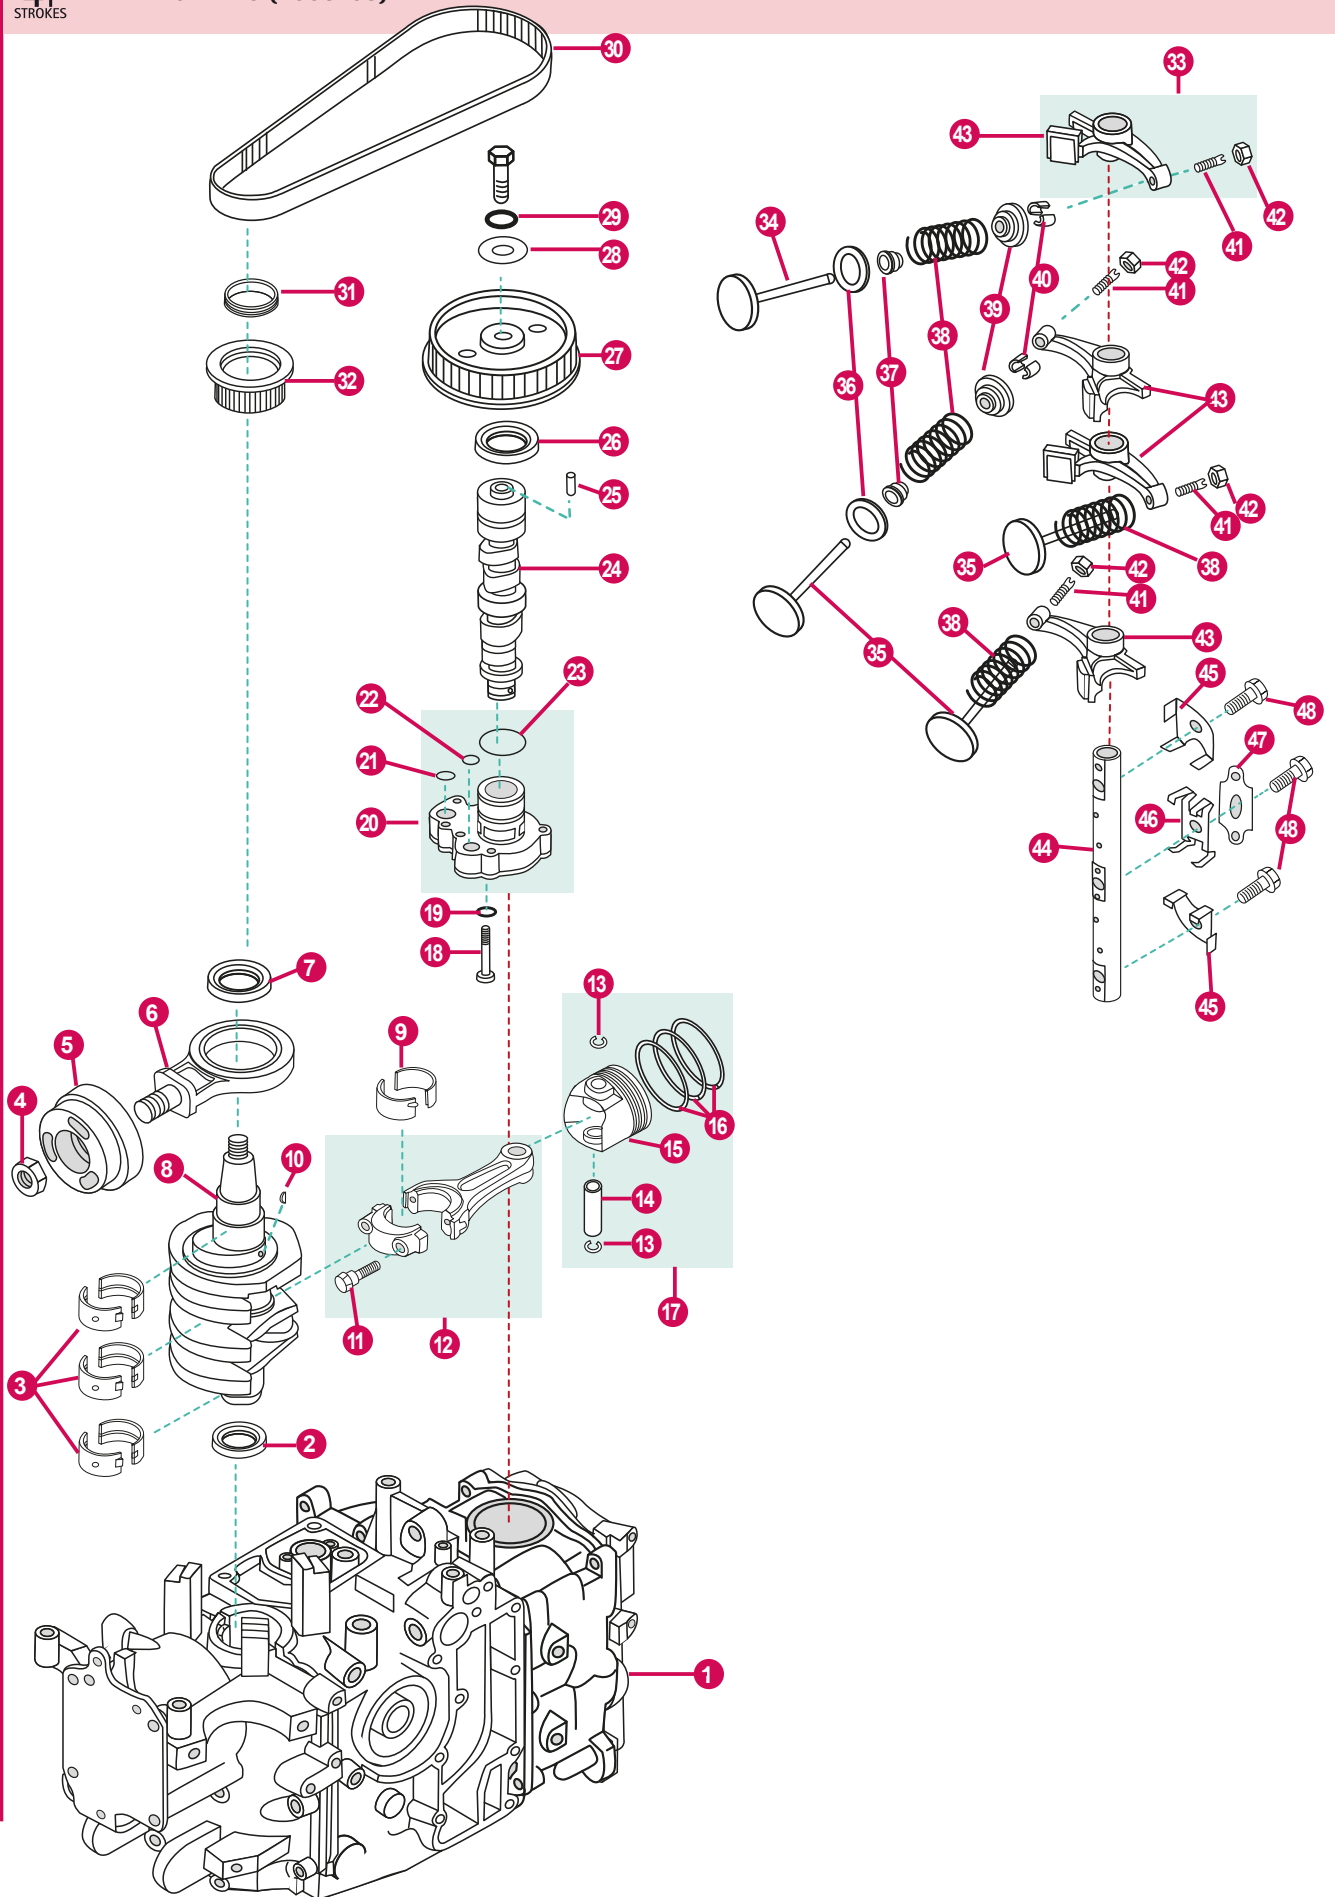

REF	OEM			UN.
1	POWERHEAD20-25		MOTOR	COMPLETE, POWER	1
2	PAF25-05020002	93102-35M47	RETÉN	OIL-SEAL	1
3	PAF25-05010302-1	62Y-11416-00	COJINETE BANCADA BROWN	MAIN BEARING BROWN	6
3	PAF25-05010302-2	62Y-11416-10	COJINETE BANCADA BLACK	MAIN BEARING BLACK	6
4	PAF25-05000026	90170-35M47	TUERCA	LOCK NUT	1
5	PAF25-05020301	65W-11642-11	PISTÓN, CONTRA	PISTON, BALANCE	1
6	PAF25-05020310	65W-11665-00	BIELA, CONTRO	CON-ROD ASSY, BALANCE	1
7	PAF25-05020003	93102-43M42	RETÉN	OIL SEAL	1
8	PAF25-05020001	65W-11411-01	CIGÜEÑAL	CRANK ASSY	1
9	PAF25-05020203-1	62Y-11656-00	COJINETE BIELA	BEARING, CONNECTING ROD	2
9	PAF25-05020203-2	62Y-11656-00	COJINETE BIELA	BEARING, CONNECTING ROD	2
10	PAF4-04000019	90280-04M06	CUÑA	KEY WOODRUFF	1
11	PAF25-05020204	62Y-11654-00	TORNILLO	BOLT, CONNECTING ROD	2
12	PAF25-05020200	67C-11650-00	BIELA	CONNECTING ROD	2
13	PAF25-05020106	93450-17129	CLIP	CIRCLIP	4
14	PAF25-05020105	62Y-11633-00	PIN, PISTÓN	PIN, PISTON	2
15	PAF25-05020101	65W-11631-00-96	PISTÓN	PISTON	2
16	REC67C-11603-00	67C-11603-00	KIT SEGMENTOS DE PISTÓN	PISTON RING KIT	2
17	PAF25-05020100	65W-11631-00-96	PISTÓN COMPLETO	PISTON ASSY	2
18	PAGB/T5782-M6X125	97013-06035	TORNILLO	BOLT	4
19	PAGB/T97.1-8	66M-11328-00	ARANDELA	WASHER, PLATE	4
20	PAF25-05050400	65W-13300-00	BOMBA ACEITE COMPLETA	OIL PUMP ASSY	1
21	PAF25-05050014	93210-14515	TÓRICA B	O-RING B	1
22	PAF25-05050013	93210-12MG9	TÓRICA A	O-RING A	1
23	PAF25-05050015	93210-33MH2	TÓRICA C	O-RING C	1
24	PAF25-05050200	65W-12171-10	ÁRBOL DE LEVAS	CAMSHAFT ASSY	1
25	PAF25-05050016	93605-14143	PIN CENTRADOR	HOLLOW PIN	1
26	PAF25-05050021	93102-37M40	RETÉN	OIL SEAL	1
27	PAF25-05050017	65W-11537-01	POLEA DE CORREA	BELT PULLEY, DRIVEN	1
28	PAF25-05050018	90201-10M06	ARANDELA	WASHER, PLATE	1
29	PAGB/T97.1-8	97595-06520	ARANDELA	WASHER, PLATE	1
30	REC65W-46241-00	65W-46241-00	CORREA DISTRIBUCIÓN	BELT, TIMING	1
31	PAF25-05000022	65W-11476-00	MUELLE	BUSH, SPRING	1
32	PAF25-05000021	65W-11536-10	ENGRANAJE DE DISTRIBUCIÓN	BELT PULLEY, TIMING	1
33	PAF25-05050300	65W-12151-00	BALANCÍN COMPLETO	ROCKET ASSY	4
34	PAF25-05050002	62Y-12121-00	VÁLVULA ESCAPE	VALVE, EXHAUST	2
35	PAF25-05050001	67C-12111-00	VÁLVULA ADMISIÓN	VALVE, INTAKE	2
36	PAF25-05050003	62Y-12116-00	ARANDELA ASIENTO	SEAT, VALVE SPRING	4
37	PAF166-010003	51Y-12119-00	RETÉN DE ACEITE	OIL SEAL	4
38	PAF25-05050005	51Y-12114-00	MUELLE DE VÁLVULA	SPRING, VALVE STEM	4
39	PAF15-07040006	30X-12117-00	RETÉN RESORTE	SPRING, VALVE RETAINER	4
40	PAF15-07040007	30X-12118-00	SEGURO DE VÁLVULA	CLAMP, VALVE	8
41	PAF15-07040303	62Y-12159-00	TORNILLO REGULADOR	SCREW, VALVE ADJUSTING	4
42	PAF15-07040304	62Y-12158-00	TUERCA	NUT	4
43	PAF25-05050301	65W-12151-00	BALANCÍN	VALVE ROCKER	4
44	PAF25-05050008	65W-12146-00	EJE DE BALANCÍN	SHAFT, ROCKER	1
45	PAF25-05050009	62Y-12238-00	PLETINA	PLATE, BOLT STOPPER	2
46	PAF25-05050011	62Y-12216-00	RESORTE	SPRING	1
47	PAF25-05050012	62Y-12231-00	PLETINA	PLATE B, BOLT STOPPER	1
48	PAF25-05050019	90109-08M63	TORNILLO	BOLT	3