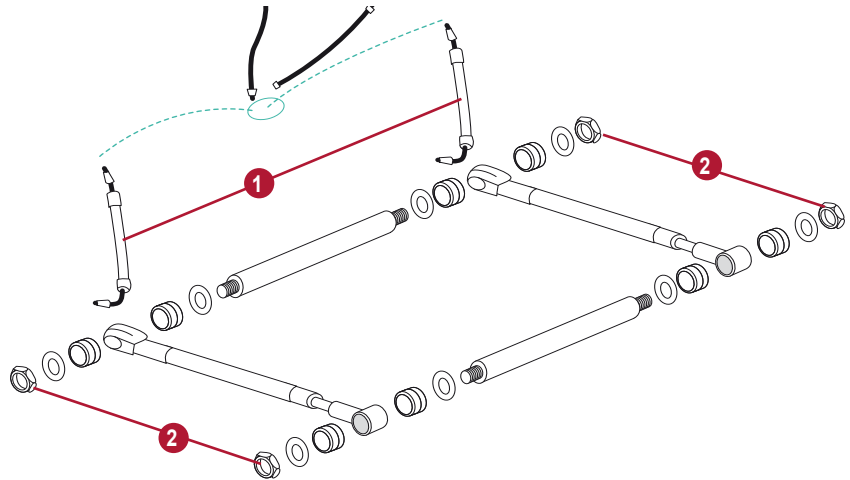

REF	OEM		
1	REC32-86036	32-86036	LATIGUILLO TRIM	TRIM HOSE
2	REC11-862903	82671013	TUERCA ACERO INOX	LOCK NUT