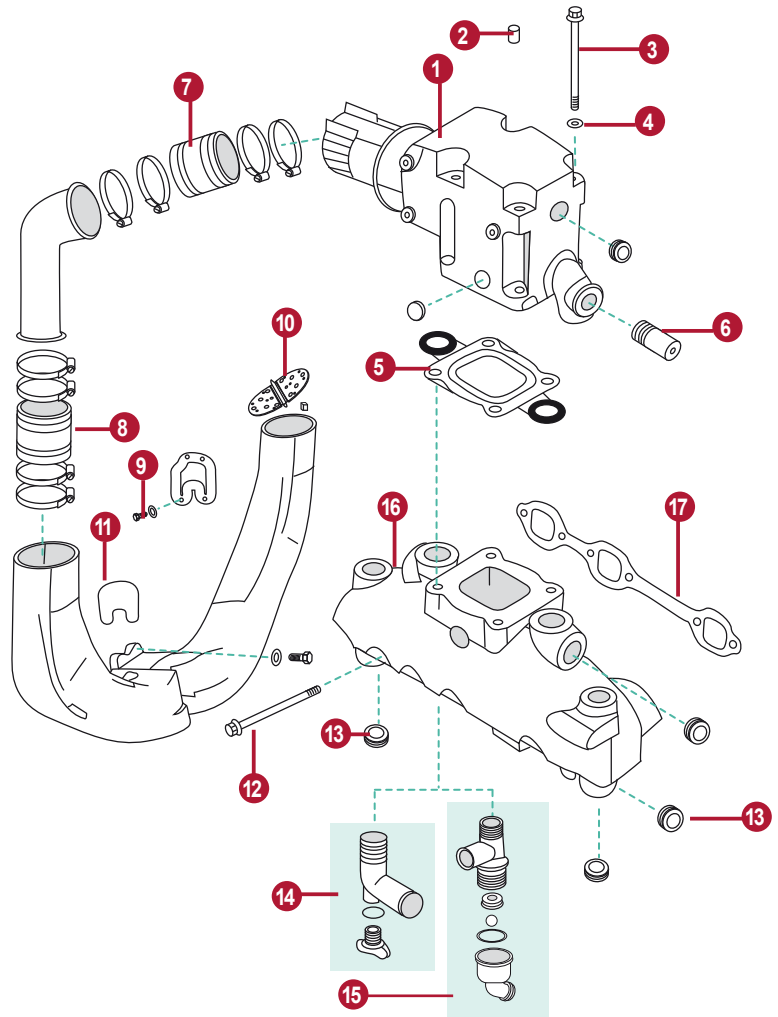

4.3L CARB MPI ALPHA/BRAVO

	REF	OEM		UN.	
1	MAR309	864309T02	CODO BAJO 17 cm	ELBOW LOW 17 cm	2
	MAR591	864591T02	CODO ALTO 20,5 cm	ELBOW HIGH 20,5 cm	2
2	REC22-73379	22-73379	TAPÓN	PLUG	1
3	REC10-43749	10-43749	TORNILLO	SCREW	8
4	REC13-35048	13-35048	ARANDELA	LOCK WASHER	8
5	REC270	27-684547A02	JUNTA CODO - COLECTOR	ELBOW-MANIFOLD GASKET	1
6	REC19-864689	19-864689	TAPÓN	PLUG	2
7	REC32-44348001	32-44348001	FUELLE ESCAPE	EXHAUST BELLOW	2
8	REC32-14358001	32-14358001	FUELLE ESCAPE COLECTOR	EXHAUST BELLOW	2
9	REC10-98794	10-98794	TORNILLO	SCREW COVER	4
10	REC807166A1	807166A1	PALOMILLA ESCAPE	WATER SHUTTER	2
11	REC41802	41802	RETÉN TRANSON	TRANSON GASKET	1
12	REC10-53728	10-53728	TORNILLO	SCREW	6
13	PAF15-07010004	479452	TAPÓN 1/8"	PLUG 1/8"	1
14	REC862210A01	22-862210A01	KIT TAPÓN Y CONDUCTO	ELBOW AND PLUG KIT	1
15	REC22-863786A1		CONECTOR	DRAIN FITTING	
16	MAR612	864612T01	COLECTOR	MANIFOLD	2
17	REC27-99757	27-99757	JUNTA COLECTOR	MANIFOLD GASKET	2
18	RECK309		KIT TORNILLOS CODO Y JUNTA	ELBOW GASKET & BOLT KIT	
19	REC270		KIT JUNTA CODO-COLECTOR	ELBOW-MANIFOLD GASKET	
20	RECK591		KIT PARA MAR591	KIT FOR MAR591	
21	REC32175		KIT TORNILLOS COLECTOR Y JUNTA	MANIFOLD GASKET & ELBOW KIT