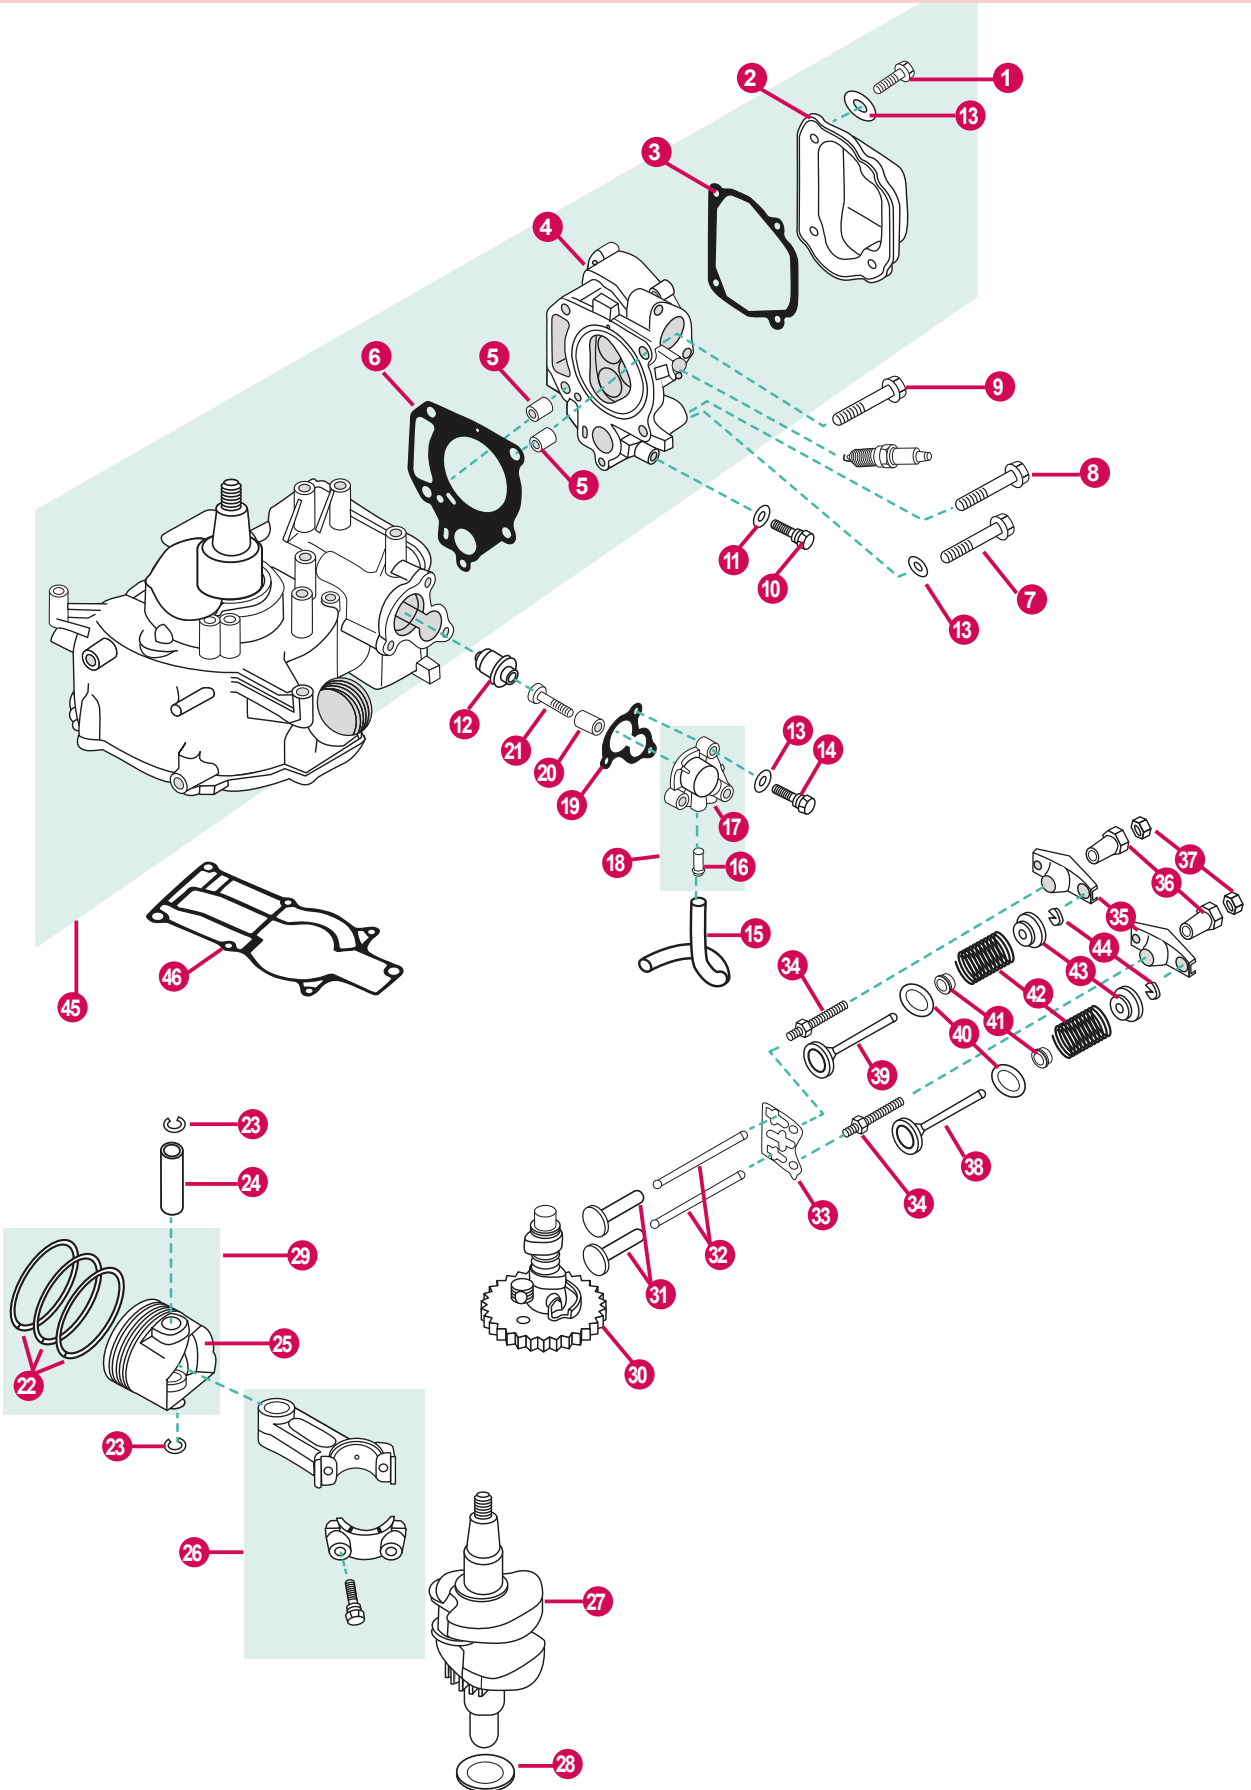

	REF	OEM			UN.
1	PAGB/T5783-M6X16	90105-06M14	TORNILLO	SCREW	4
2	PAF4-04000018	67D-11191-00	TAPA BALANCINES	COVER, CYLINDER HEAD	1
3	PAF4-04000017	68D-E1193-A0	JUNTA TAPA	GASKET, COVER	1
4	PAF4-04080101	68D-E1111-10-1S	CULATA	CYLINDER, HEAD	1
5	PAF4-04000003	99510-10114	PIN	PIN, HOLLOW	2
6	PAF4-04000014	67D-11181-A0	JUNTA CULATA	GASKET, CYLINDER HEAD	1
7	PAGB/T5782-M6X45	90105-06M25	TORNILLO	SCREW	1
8	PAF4-04000034	90105-08M36-00	TORNILLO	SCREW	3
9	PAF4-04000033	90105-08046-00	TORNILLO	SCREW	1
10	PAGB/T5783-M8X14	97095-08014-00	TORNILLO	SCREW	1
11	PAF4-04000006	90430-08800-00	ARANDELA	WASHER, PLATE	1
12	REC6AH-12411-00	69M-12411-01	TERMOSTATO	TEHRMOSTAT	1
13	PAGB/T97.1-6	92995-06600	ARANDELA	WASHER, PLATE	8
14	PAGB/T5783-M6X20	97095-06020-00	TORNILLO	SCREW	3
15	PAF4-04000012	90445-09807	TUBO	PIPE, RETURN	1
16	PAF4-04010102	650-24378-00	PIPA DE AGUA	PIPE, WATER	1
17	PAF4-04070001	67D-12413-00-1S	TAPA TERMOSTATO	COVER, THERMOSTAT	1
18	PAF4-04070100	68D-E2413-001S	TAPA TERMOSTATO COMPLETA	COVER ADN SPLIE WATER ASSY	1
19	PAF4-04000011	68D-E2414-A0	JUNTA TAPA TERMOSTATO	GASKET, THERMOSTAT	1
20	PAF4-04070003	68D-E1325-00	ÁNODO	ANODE	1
21	PAGB/T818-M5X25	97880-05025-00	TORNILLO	SCREW, PANHEAD	1
22	REC68D-E1603-00	68D-E1603-00	KIT SEGMENTOS DE PISTÓN	PISTON RING KIT	1
23	PAF4-04020006	93450-14088	CIRCLIP	CIRCLIP	2
24	PAF4-04020005	68D-E1633-00	PIN, PISTÓN	PIN, PISTON	1
25	PAF4-04020001	68D-E1631-00-96	PISTÓN	PISTON	1
26	PAF4-04020100	67D-11650-00	BIELA	ROD, CONNECTING	1
27	PAF4-04030000	67D-11400-00	CIGÜEÑAL	CRANK ASSY	1
28	PAF4-04000004	90201-266P2	ARANDELA	WASHER, PLATE	1
29	PAF4-04020200	68D-E1631-00-96	PISTÓN	PISTON ASSY	1
30	PAF4-04040000	68D-E2170-00	ÁRBOL DE LEVAS	CAMSHAFT ASSY	1
31	PA166F-000001	JA9-12153-00	EMPUJADOR DE VÁLVULA	LIFTER, VALVE PUSH	2
32	PAF4-04000015	67D-12154-00	VARILLA EMPUJADOR DE VÁLVULA	ROD, VALVE PUSH	2
33	PAF4-04080009	68D-E2155-00	PLETINA EMPUJADORES	PLATE, PUSH ROD	1
34	PA166F-010008	67D-12157-00	TORNILLO	SCREW	2
35	PA166F-010009	67D-12151-00	BALANCÍN	VALVE ROCKER	2
36	PA166F-010010	7FK-12165-00	TUERCA BALANCÍN	PIVOT, ROCKER ARM	2
37	PA166F-010011	7FK-12158-00	TUERCA	LOCKNUT	1
38	PAF4-04080005	67D-12111-00	VÁLVULA ADMISIÓN	VALVE, INTAKE	1
39	PAF4-04080006	67D-12121-00	VÁLVULA ESCAPE	VALVE, EXHAUST	1
40	PAF4-04080007	68T-12116-00	ARANDELA ASIENTO	SEAT, VALVE SPRING	2
41	PAPS2700.04.03	51Y-12119-00	RETÉN DE VÁLVULA	SEAT, VALVE STEM	2
42	PAF4-04080008	68D-E2113-00	MUELLE	SPRING, VALVE INNER	2
43	PAF8-05030006	7NJ-12117-00	RETÉN RESORTE	SPRING, VALVE RETAINER	2
44	PAF8-05030007	7NJ-12118-00	SEGURO DE VÁLVULA	CLAMP, VALVE	2
45	PAF4-04000000	680-WE090-11-15	MOTOR	POWER HEAD 4-5	1
46	PAF4-00000006	67D-45113-A0	JUNTA BASE MOTOR	GASKET ENGINE	1