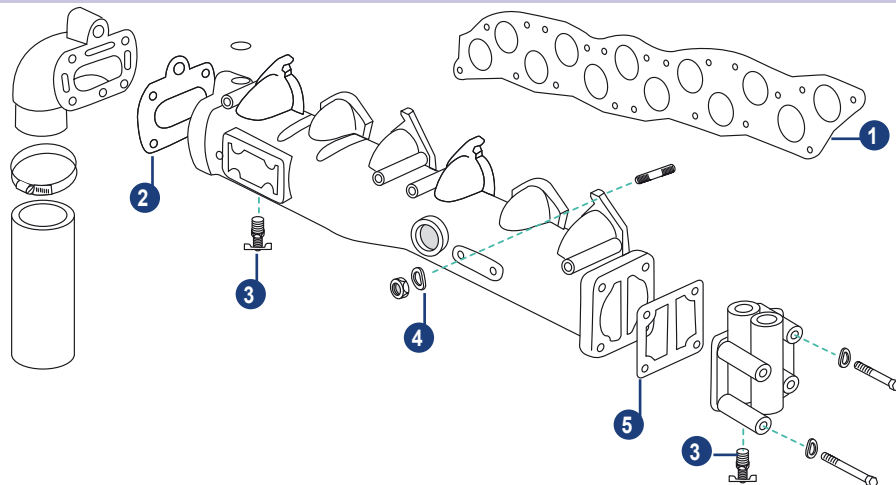

6L AQ 165 & 170 A, B, C

	REF	OEM		
1	REC1378913	461092	JUNTA COLECTOR ADMISIÓN - ESCAPE	GASKET EXHAUST-INTAKE MANIFOLD
2	REC856042	856042	JUNTA CODO	ELBOW GASKET
3	REC82744	82744	TAPÓN DRENAJE	FITTING PLUG
4	REC941907	941907	ARANDELA	WASHER
5	REC856036	856036	JUNTA TAPA	CAP GASKET