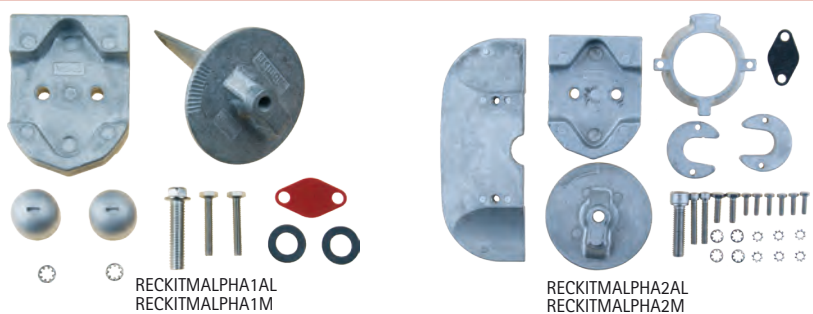

KG (kg)	OEM	
ZN REC821630Q1	0,98	821630Q1	
AL REC821630Q1AL			

	KG (kg)	OEM	
ZN REC76214Q5	0,34	76214Q5	
AL REC76214Q5AL			

	KG (kg)	OEM	
ZN REC821631Q1		821631Q1	
AL REC821631Q1AL			

	KG (kg)	OEM	
ZN REC31640Q4		31640Q4	
AL REC31640Q4AL			

	KG (kg)	OEM	
ZN REC821629Q1	0,70	821629Q1	
AL REC821629Q1AL			

	KG (kg)	OEM	
ZN REC806105Q1	0,23	806105Q1	
AL REC806105Q1AL			

	KG (kg)	OEM	
ZN REC806190Q1	0,34	806190Q1	
AL REC806190Q1AL			

	KG (kg)	OEM	
ZN REC55989Q9		55989Q9	
AL REC55989Q9AL			
MG REC55989Q9M			

	KG (kg)	OEM	
ZN REC806189Q1	0,12	806189Q1	
AL REC806189Q1AL			

KITS ANODOS

ANODES KIT

REF	OEM	
AL RECKITMALPHA1AL	888756Q04	ALPHA 1
MG RECKITMALPHA1M		
AL RECKITMALPHA2AL	888756Q03	ALPHA 2
MG RECKITMALPHA2M		

REF	OEM	
AL RECKITMBRAVO1AL	888758Q02	BRAVO 1
MG RECKITMBRAVO1M		
AL RECKITMBRAVO23AL	888761Q03	BRAVO 2
MG RECKITMBRAVO23M		
AL RECKITMBRAVO3AL	888761Q04	BRAVO 3
MG RECKITMBRAVO3M