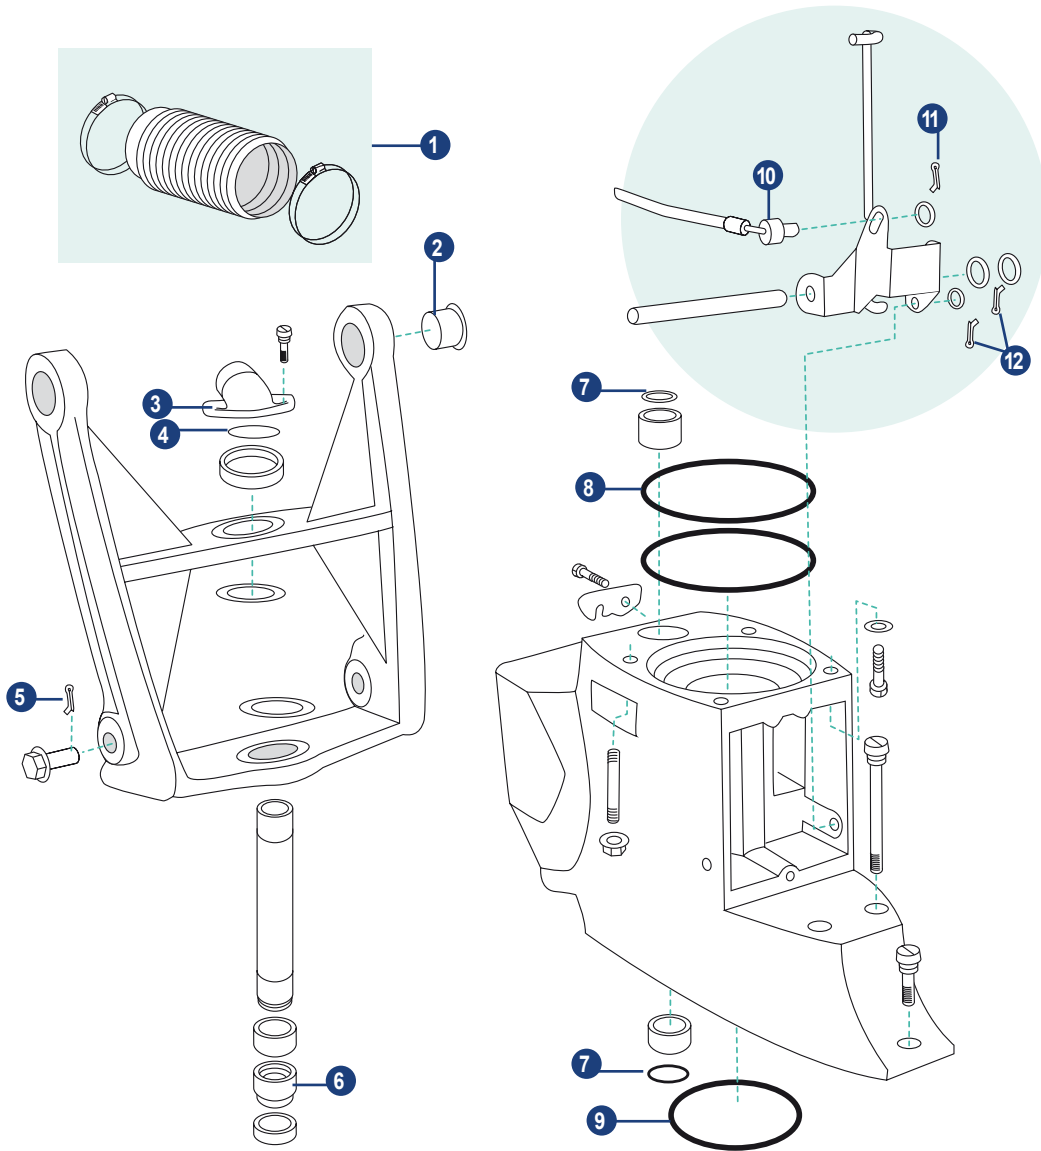

PARTE INTERMEDIA DP-E, DP-G, DP-C, DP-D

INTERMEDIATE HOUSING
DP-E, DP-G, DP-C, DP-D

	REF	OEM		
1	REC876631	876631	KIT DE FUELLE	BELLOWS KIT
2	REC872096	872096	KIT DE CASQUILLO	BUSHING KIT
3	REC872752	872752	PIPETA TOMA DE AGUA	PIPE CONNECTION
4	REC979254	979254	ARO TÓRICO	O-RING
5	REC967707	967707	PASADOR HENDIDO	PIN
6	REC873534	873534	SOPORTE	SUPPORT
7	REC125017	125017	ARO TÓRICO	O-RING
8	REC925259	925259	ARO TÓRICO	O-RING
9	REC925256	925256	ARO TÓRICO	O-RING
10	REC22336734	22336734	CUBO	HUB
11	REC17276	17276	PASADOR HENDIDO	PIN
12	REC17253	17253	PASADOR HENDIDO	PIN