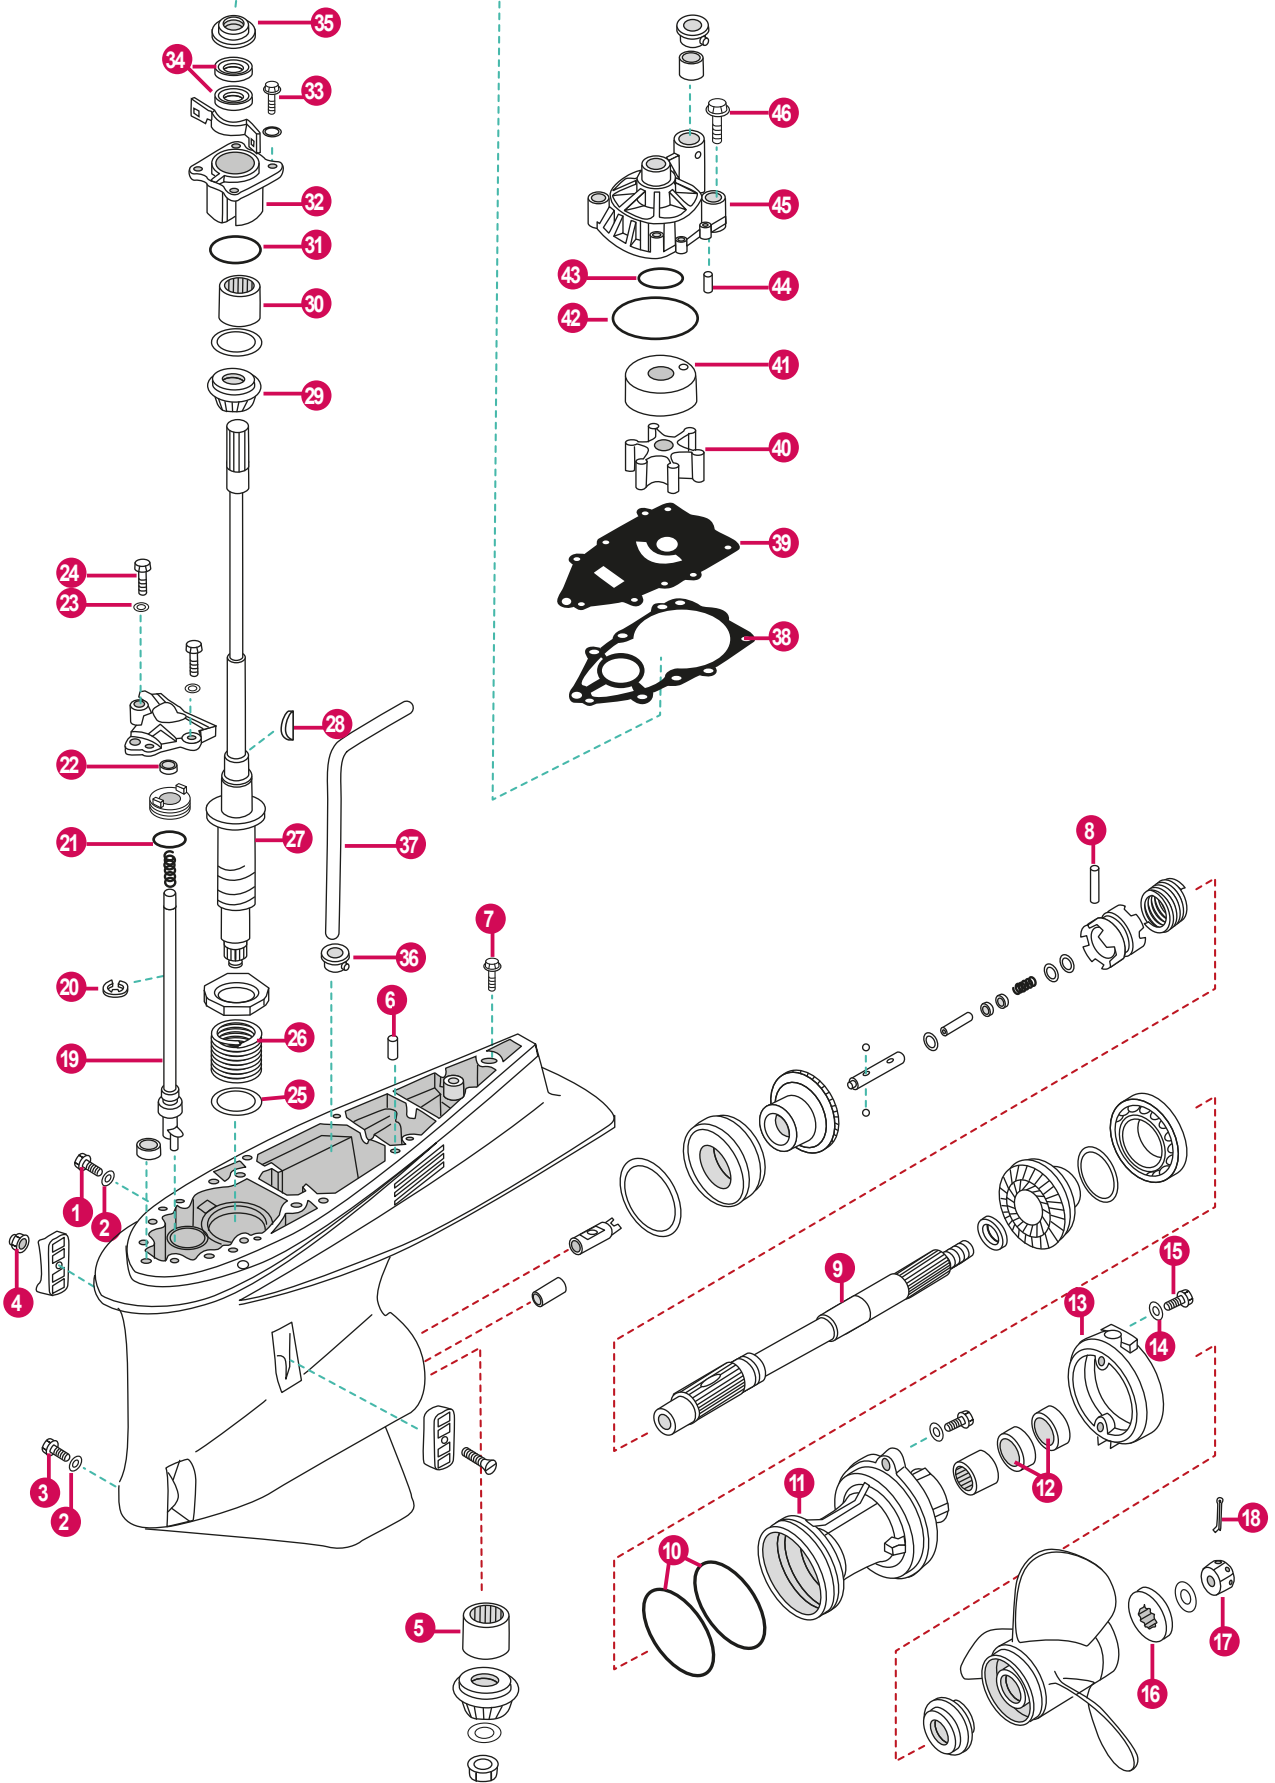

REF	OEM		
1	REC90340-08002	90304-08002	TORNILLO DRENAJE	BOLT, DISCHARGING OIL
2	REC90430-08020	90430-08020	JUNTA	GASKET
3	REC688-45341-00	688-45341-10	TORNILLO DRENAJE	BOLT, DISCHARGING OIL
4	PAGB/T6182-M5	90185-05002	TUERCA	LOCK NUT
5	REC93311-83280	93311-83280	COJINETE	BEARING
6	REC93608-12M05	93608-12M05	PASADOR	PIN
7	PAT85-00000012	90105-10M00	TORNILLO	SCREW
8	REC61A-45632-00	61A-45632-00	PASADOR	PIN
9	REC69J-45611-00	69J-45611-00	EJE	SHAFT
	REC69K-45611-00	69K-45611-00	EJE CONTRARROTACIÓN	CR SHAFT
10	REC93211-04384	93211-04384	TÓRICA	O-RING
11	REC6D0-45332-00-CA	6D0-45332-00-CA	DIÁBOLO	GEAR HOUSING
12	REC93101-30002	93101-300002	RETÉN DE ACEITE	OIL SEAL
13	REC6D0-45361-00-8D	6D0-45361-00-8D	FUNDA INFERIOR	CAO LOWER CASING
14	PAF4-04000001	97095-08020	PERNO	BOLT
15	PAGB/T97.1-8	92995-08600	ARANDELA	WASHER
16	REC688-45997-00	688-45997-01	ESPACIADOR	SPACER
17	REC90171-18M04	90171-18M04	TUERCA	LOCK NUT
18	REC91490-40030	91490-40030	PASADOR	PIN
19	REC6P2-44150-00	6P2-44150-00	VARILLA SELECTOR	SHIFT CAM ASSY
20	REC99001-08600-00	99001-08600	CLIP	CLIP
21	PAJASOF404-19-033	93210-33M49	TÓRICA	O-RING
22	REC93106-09014	93106-09014	RETÉN DE ACEITE	OIL SEAL
23	PAGB/T97.1-6	92995-06600	ARANDELA	WASHER
24	PAGB/T5783-M6X16	97095-06016	PERNO	BOLT
25	REC90201-42014	90201-42014	ARANDELA PLANA	WASHER
26	REC90501-450A2	90501-450A2	RESORTE	SPRING
27	REC6P2-45501-11	6P2-45501-10	EJE TRANSMISION U (30.3")	DRIVE SHSFT U (30.3")
	REC6P2-45501-01	6P2-45501-00	EJE TRANSMISION X (25.3")	DRIVE SHSFT X (25.3")
28	REC90280-04M05	90280-04M05	CUÑA	KEY WOODRUFF
29	REC93341-93020	93341-930U9	COJINETE	BEARING
30	REC93317-330U2	93317-330U2	COJINETE	BEARING
31	REC93210-54534	93210-54534	TÓRICA	O-RING
32	REC6P2-45331-00-9S	6P2-45331-00-9S	CAJA DE COJINETE	HOUSING, BEARING
33	PAGB/T5783-M8X25	97095-08025	PERNO	BOLT
34	REC93101-28M16	93101-28M16	RETÉN DE ACEITE	OIL SEAL
35	REC6E5-45344-00	6E5-45344-00	TAPA RETEN	RETAINER
36	REC6D0-44367-00	6D0-44367-00	GOMA TUBO AGUA	DAMPER, WATER SEAL
37	REC6D0-44362-01	6D0-44362-01	TUBO DE AGUA	WATER TUBE
38	REC60X-44315-A0	60X-44315-A0	JUNTA	GASKET
39	REC6P2-44323-00	6P2-44323-00	PLACA EXTERIOR DEL CARTUCHO	OUTER PLATE
40	REC6E5-44352-01	6E5-44352-01	TURBINA	IMPELLER
41	REC61A-44322-02	61A-44322-02	TAPA, BOMBA AGUA	COVER, INNER WATER PUMP
42	REC93210-86M38	93210-86M38	TÓRICA	O-RING
43	REC93210-37160	93210-37160	TÓRICA	O-RING
44	REC93606-12019	93606-12019	PASADOR	PIN
45	REC61A-44311-00	61A-44311-01	CUERPO BOMBA AGUA	HOUSING, WATER PUMP
46	REC90119-08M14	90119-08M14	TORNILLO CON ARANDELA	SCREW WITH WASHER

REF	OEM
REC6P2-W0078-00	61P2-W0078-00