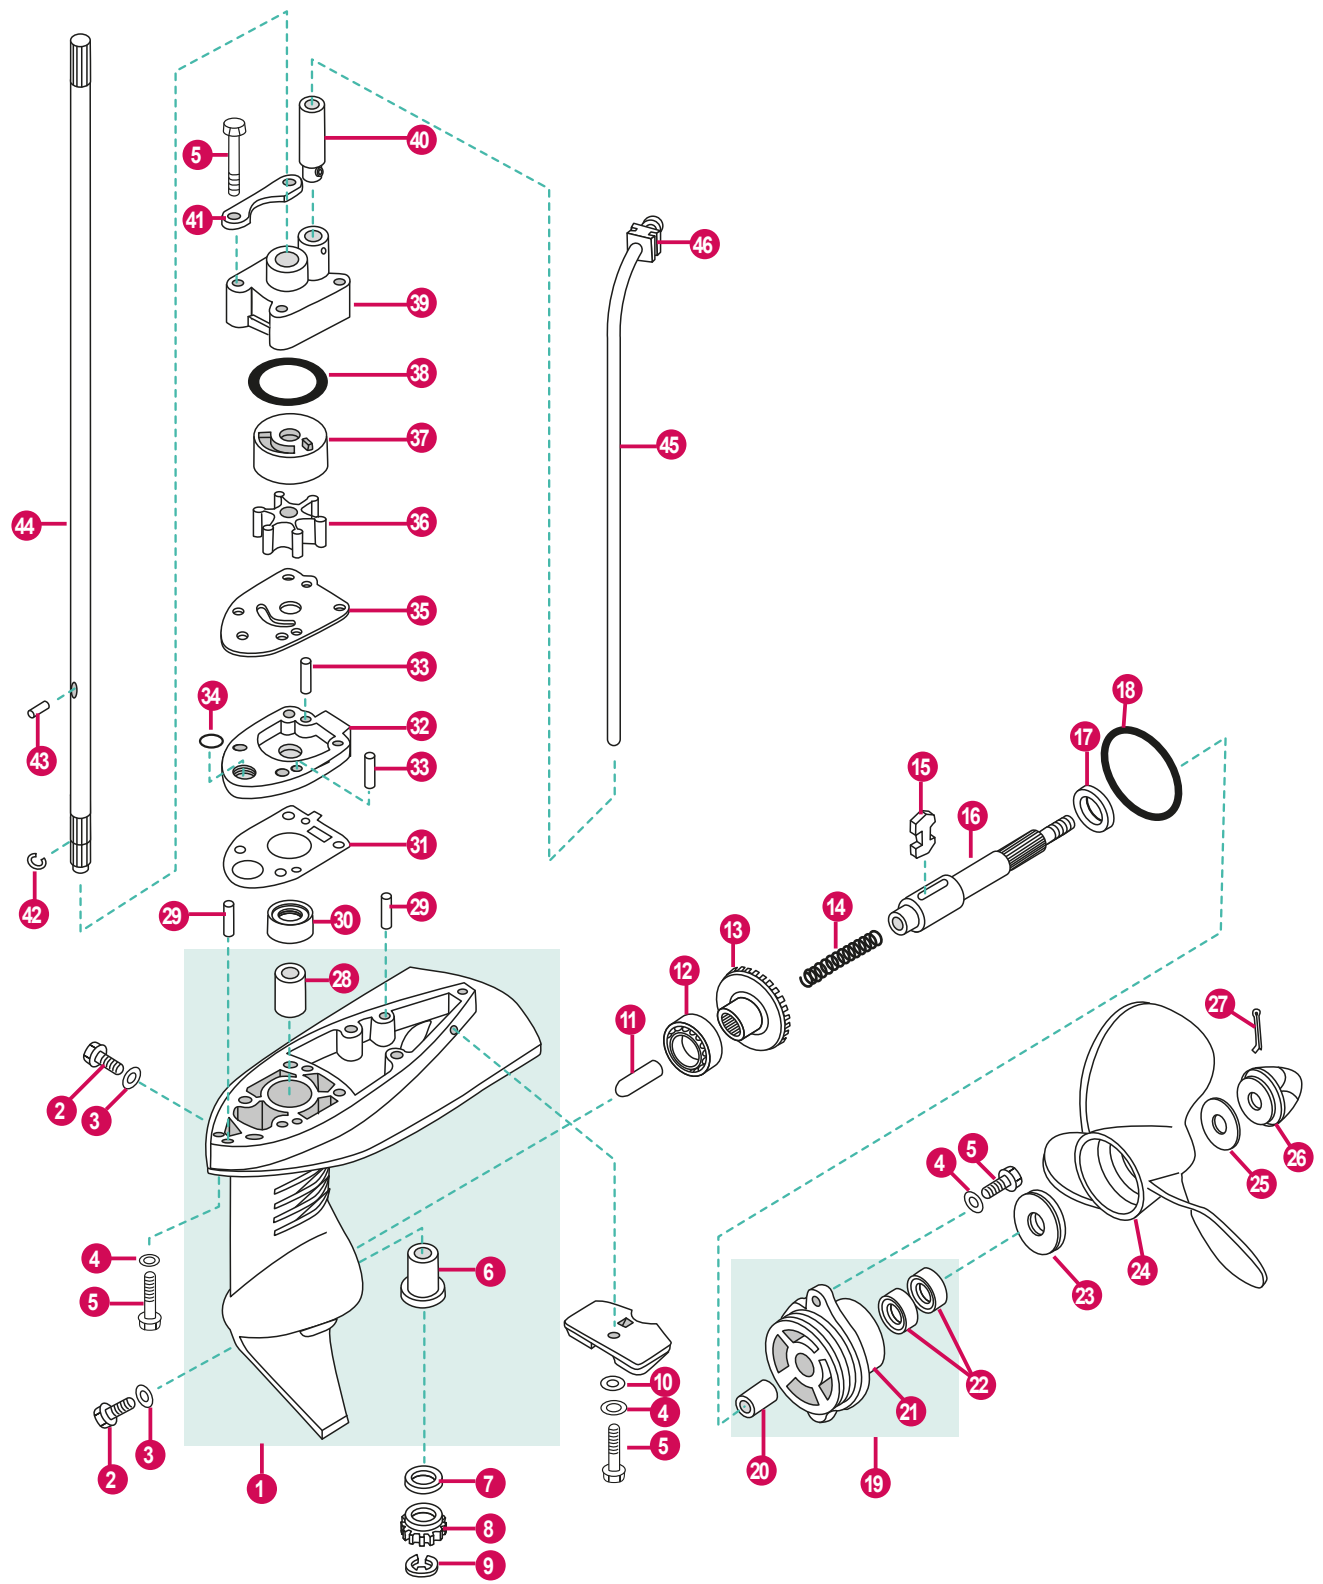

DESPIECE COLAS 4 TIEMPOS

GEAR CASE PARTS 4 STROKES

4T F2.5 (2003+)
STROKES

YAMAHA

RECMAR

	REF	OEM		
	PAF2.6-03020000L	69M-G5300-01-4D	COLA COMPLETA L	COMPLETE GEAR HOUSING L
	PAF2.6-03020000S	69M-G5300-00-4D	COLA COMPLETA S	COMPLETE GEAR HOUSING S
1	PAF2.6-03000001	69M-G5311-00-4D	CARCASA	LOWER CASING
2	REC90340-08002	90340-08002	TAPÓN ACEITE	PLUG, OIL
3	REC90430-08020	90430-08020	JUNTA	GASKET
4	PAGB/T97.1-8	97595-06520	ARANDELA	WASHER
5	PAGB/T5783-M5X12	95895-06020	TORNILLO	BOLT
6	PAF2.6-03000002	6L5-45317-09	COJINETE	BEARING
7	PAF2.6-03000017	6L5-45533-00-20	GRUESO (2.0mm)	SHIM (2.0mm)
8	PAF2.6-03000018	6L5-45551-00	PIÑÓN ATAQUE	INITIATIVE GEAR
9	PAGB/T896-86	99001-06600	CIRCLIP	CIRCLIP
10	PAGB/T861.1-87	92990-06300	ARANDELA	WASHER
11	PAF2.6-03000020	69M-G5635-00	TAPÓN CAMBIO	PLUG, SHIFT
12	PANTN16003EY	93316-003Y0	COJINETE	BEARING
13	PAF2.6-03000019	6L5-45560-00	PIÑÓN MARCHA AVANTE	POSITIVE GEAR ASSY
14	PAF4-03030003	90501-10064	MUELLE	SPRING, CLUTCH BLOCK
15	PAF2.6-03000202	6L5-45631-00	SELECTOR	CLUTCH BLOCK
16	PAF2.6-030000201	6L5-45631-00	EJE HÉLICE	SHAFT, PROPELLER
17	PAF2.6-03000021	90201-13198	ARANDELA	WASHER
18	PAJISB2401P48	93210-48214	TÓRICA	O-RING
19	PAF2.6-03000300	69M-G5361-00-4D	TAPA CARTER COMPLETA	COVER ASSY, LOWER CASING
20	PAF2.6-03000302		COJINETE CAMISA	BEARING, SLEEVE
21	PAF2.6-03000301	69M-G5361-00-4D	TAPA CARTER	COVER, LOWER CASING
22	PAF4-03050002	93101-13M12	RETÉN DE ACEITE	OIL SEAL
23	PAF4-03000025	68D-G5978-00	ESPACIADOR	SPACER
24	PAF2.6-03010000	6L5-45943-00-EL	HÉLICE	PROPELLER ASSY
25	PAF4-03000026	90201-08M54	ARANDELA	WASHER
26	PAF4-03080000	6L5-45616-00	TUERCA	LOCK NUT
27	PAGB/T91-1.6X12	91490-25030	PASADOR ALETAS	PIN, COTTER
28	PAF2.6-03000003	6L5-45316-09	COJINETE	BEARING
29	PAF15-00000013	93604-12M07	PASADOR	PIN
30	PAF2.6-03000004	93103-09M41	RETÉN DE ACEITE	OIL SEAL
31	PAF2.6-03000007	69M-G5315-A0	JUNTA	GASKET, WATER PUMP
32	PAF2.6-03000008	69M-G5321-00-94	CUERPO BOMBA	HOUSING, WATER PUMP
33	PAF4-03000013	93604-18080	PASADOR	PIN
34	PAF2.6-03000009	93210-05001	TÓRICA	O-RING
35	PAF2.6-03000010	69M-G4323-00	PLACA	OUT PLATE
36	PAF2.6-03000100	6L5-44352-00	TURBINA	IMPELLER
37	PAF2.6-03000015	6L5-44322-00	TAPA BOMBA AGUA	COVER, INNER WATER PUMP
38	PAJASOF404-19-033	93210-33M85	TÓRICA	O-RING
39	PAF2.6-03000014	69M-G4311-00	CUERPO BOMBA	WATER PUMP HOUSING
40	PAF4-03000021	6R0-44366-00	TUBO BOMBA AGUA	RUBBER TUBE, WATER PUMP
41	PAF2.6-03000016	69M-G4328-00	PLATO BOMBA DE AGUA	PLATE, WATER PUMP FIXED
42	PAF2.6-03000012	93440-08819	CIRCLIP	CIRCLIP
43	PAF2.6-03000013	93604-07M13	PASADOR	PIN
44	PAF2.6-03000011S	69M-G5511-00	EJE VERTICAL S	DRIVE SHAFT S
	PAF2.6-03000011L	69M-G5511-10	EJE VERTICAL L	DRIVE SHAFT L
45	PAF2.6-02000003S	69M-44361-00	TUBO DE AGUA S	WATER TUBE S
	PAF2.6-02000003L	69M-44361-10	TUBO DE AGUA L	WATER TUBE L
46	PAF4-02040002	68D-G4365-00	GOMA DEL TUBO DE AGUA	I-SHAPED RUBBER BAND