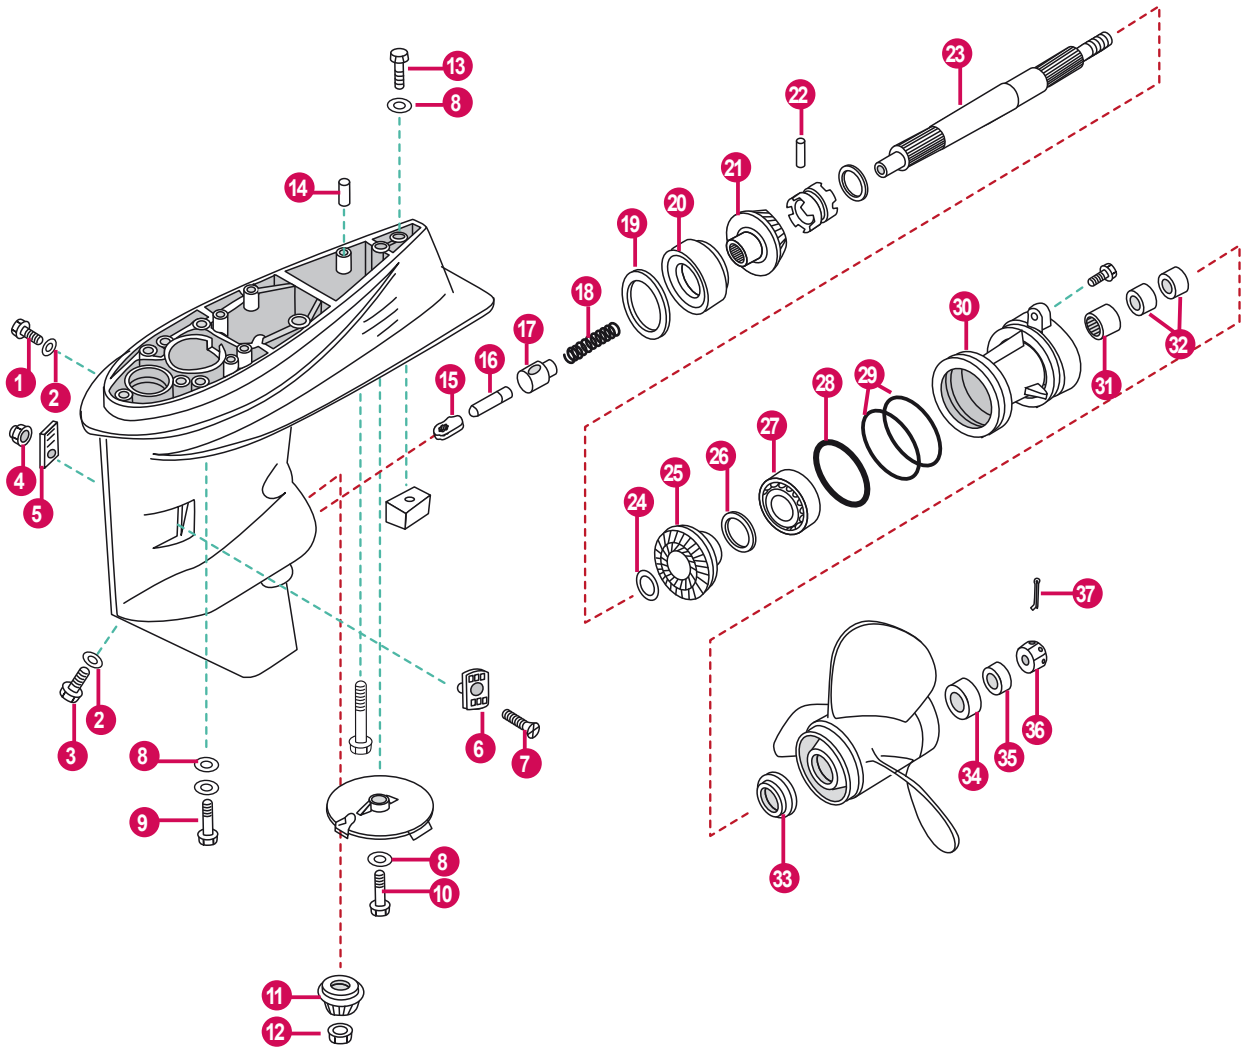

REF	OEM
REC6BG-W0078-00	6BG-W0078-00

	REF	OEM		
1	REC90340-08002	90340-08002	TORNILLO DRENAJE	BOLT, DISCHARGING OIL
2	REC90430-08020	90430-08003	JUNTA	GASKET
3	REC688-45341-00	688-45341-10	TORNILLO DRENAJE	BOLT, DISCHARGING OIL
4	PAGB/T889.1-M5	95380-05600	TUERCA	LOCK NUT
5	PAT40-04000023	63D-45215-00	CUBIERTA ENTRADA AGUA B	WATER INLET B
6	PAT40-04000022	63D-45214-00	CUBIERTA ENTRADA AGUA A	WATER INLET A
7	PAGB/T820-M5X30	90152-05010	TORNILLO	SCREW
8	PAGB/T97.1-8	92995-10600	ARANDELA	WASHER
9	REC97075-10040	97075-10040	PERNO	STUD
10	PAGB/T5783-M8X25	97095-08025	PERNO	STUD
11	REC66T-45551-00	667-45551-00	PIÑÓN ATAQUE	INITIATIVE GEAR
12	REC90170-12138	90170-12138	TUERCA	LOCK NUT
13	PAGB/T5783-M8X35	97095-08035	PERNO	STUD
14	REC93606-12019	93606-12019	PASADOR	PIN
15	PAF60-04000003	62Y-44151-00	LEVA DE CAMBIO	SHIFTING CAM
16	PAF60-04020005	63D-45635-00	ÉMBOLO	PLUNGER
17	REC663-45634-00	663-45634-00	DESILIZADOR DEL CAMBIO	CLUTCH DOG
18	PAF60-04020002	90501-18001	MUELLE	SPRING
	PAT40-04000004-1	663-45567-01	GRUESO 0.10 mm	SHIM 0.10 mm
19	PAT40-04000004-2	663-45567-10	GRUESO 0.12 mm	SHIM 0.12 mm
	PAT40-04000004-3	663-45567-20	GRUESO 0.15 mm	SHIM 0.15 mm
	PAT40-04000004-5	663-45567-40	GRUESO 0.30 mm	SHIM 0.30 mm
20	REC93332-00003	93332-00003	COJINETE	BEARING
21	REC66T-45560-00	66T-45560-01	PIÑÓN MARCHA AVANTE	POSITIVE GEAR ASSY
22	REC90250-06023	90250-06023	PASADOR	PIN
23	PAF60-04020001	63D-45611-00	EJE HÉLICE	PROPELLER SHAFT
24	REC90201-22429	90201-22429	ARANDELA	WASHER
25	REC66T-45571-00	667-45571-00	PIÑÓN MARCHA ATRÁS	REVERSE GEAR
	PAT40-04060005-2	63D-45577-10	GRUESO 0.12 mm	SHIM 0.12 mm
	PAT40-04060005-3	63D-45577-20	GRUESO 0.15 mm	SHIM 0.15 mm
26	PAT40-04060005-4	63D-45577-30	GRUESO 0.18 mm	SHIM 0.18 mm
	PAT40-04060005-5	63D-45577-40	GRUESO 0.30 mm	SHIM 0.30 mm
	PAT40-04060005-6	63D-45577-50	GRUESO 0.40 mm	SHIM 0.40 mm
	PAT40-04060005-7	63D-45577-60	GRUESO 0.50 mm	SHIM 0.50 mm
27	REC93306-001U1	93306-001U1	COJINETE	BEARING
28	REC93210-69MG6	93210-69MG6	TÓRICA	O-RING
29	REC93210-74MG5	93210-74MG5	TÓRICA	O-RING
30	REC63D-45361-02-4D	63D-45361-02-8D	DIÁBOLO	CAP, LOWER CASING
31	REC93317-22204	93317-22204	COJINETE	BEARING
32	REC93101-22M00	93101-22M00	RETÉN DE ACEITE	OIL SEAL
33	REC663-45987-00	663-45987-02	ESPACIADOR	SPACER
34	REC66T-45997-00	667-45997-00	ESPACIADOR	SPACER
35	REC90389-22M01	90389-22M01	CASQUILLO HELICE	WASHER
36	REC90171-16011	90171-16011	TUERCA	LOCK NUT
37	REC91490-30025	91490-30025	PASADOR	PIN