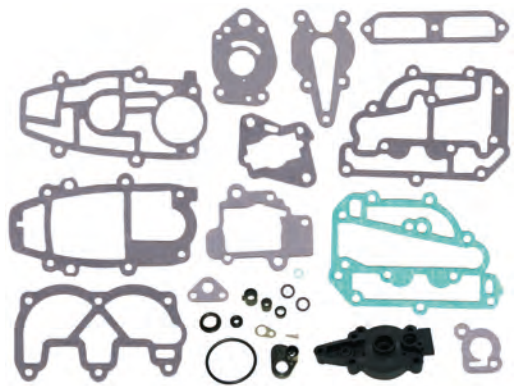

2T STROKES
KITS
JUNTAS DE CULATA

REF	OEM	
REC27-42364A92	27-42364A92	6 / 8 / 9.9 HP XR10 10 VIKING / SEAPRO 15, 15 SEAPRO / VIKING 10 MAGNUM

CYLINDER HEAD GASKET
KIT

REF	OEM	
REC27-43004A99	27-43004A99	65 JET 65 JET (3 cyl) 75, 90 (3 cyl)