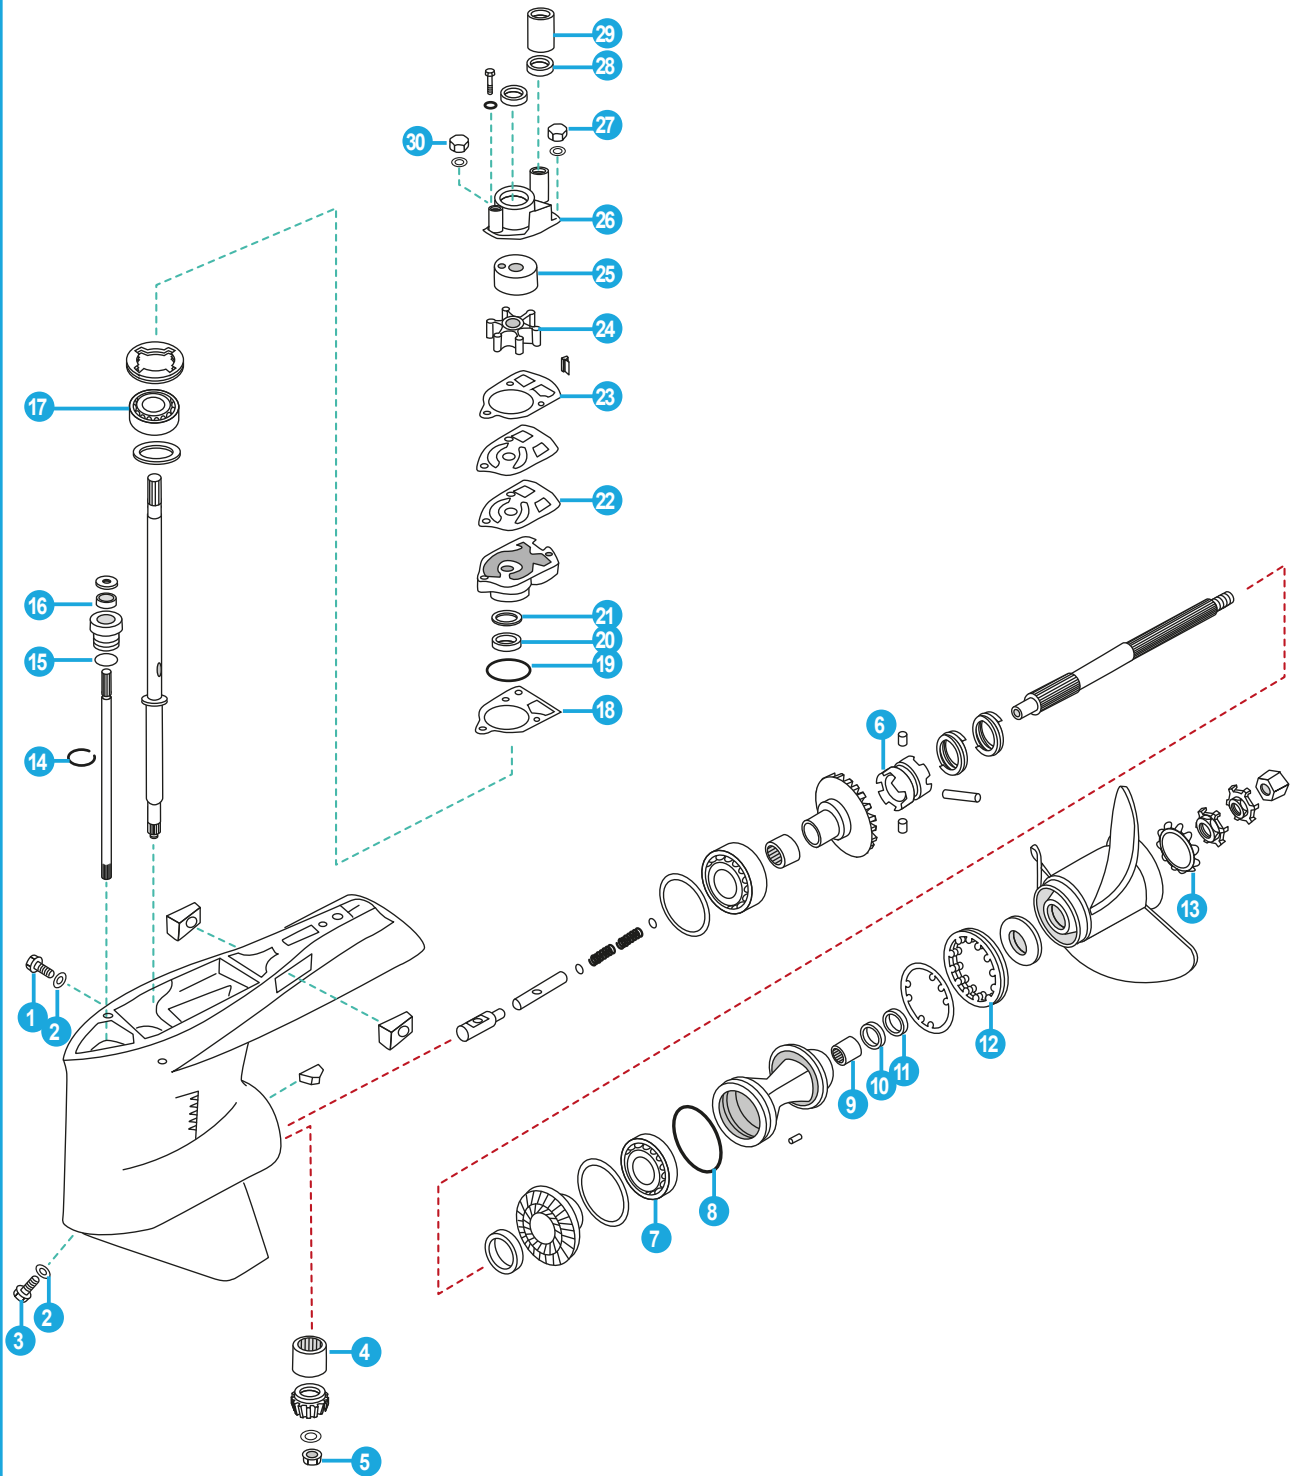

2T 2.0, 2.4, 2.5, V6
STROKES L4, L6, V6 (65-225 HP)

	REF	OEM		
1	REC10-79953Q04	10-79953Q2	TAPÓN, DRENAJE	PLUG, DRAIN
2	REC12-191833	12-19183-3	JUNTA	GASKET
3	REC22-67892A05	22-67892A1	TAPÓN, DRENAJE	PLUG, DRAIN
4	REC387817	31-42647A1	COJINETE MODELOS V6	BEARING V6 MODELS
5	REC11-35921	11-35921	TORNILLO	NUT
6	REC52-853594T	52-853594T	SELECTOR	CLUTCH DOG
7	REC30-88957T	30-88957T	COJINETE	BEARING
8	REC25-31534	25-896524	ARO TÓRICO	O-RING
9	REC387247	31-30956T	COJINETE	BEARING
10	REC26-76868	26-76868	RETÉN ACEITE	OIL SEAL
11	REC26-12224	26-12224	RETÉN ACEITE	OIL SEAL
12	REC8M2011027	79448	TOPE TUERCA	COVER NUT
13	REC13-423511	13-42351-1	CIERRE HÉLICE	LOCKWASHER
14	REC53-29641	53-29641	ARO RETENEDOR	RETAINING RING
15	REC25-25439	25-25439	ARO TÓRICO	O-RING
16	REC26-8164641	26-816464-1	RETÉN ACEITE	OIL SEAL
17	REC31-36387A1	31-36387A1	COJINETE	BEARING
18	REC27-426311	27-42631-1	JUNTA	GASKET
19	REC25-90011	25-90011	ARO TÓRICO	O-RING
20	REC26-89238	26-89238	RETÉN ACEITE	OIL SEAL
21	REC26-16977	26-16977	RETÉN ACEITE	OIL SEAL
22	REC27-856081	27-85608-1	JUNTA	GASKET
23	REC27-858524	27-858524	JUNTA	GASKET
24	REC47-89984T4	47-89984T4	IMPULSOR	IMPELLER
25	REC48752T	48752T	TAPA BOMBA	PUMP CUP
26	REC46-96148T1	46-96148T1	CUERPO BOMBA	PUMP HOUSING
27	REC11-8267089	11-13438	TUERCA	NUT
28	REC26-38970	26-38970	RETÉN	SEAL
29	REC23-29804T	23-29804	TUBO GUÍA	TUBE GUIDE
30	REC11-13436	11-13436	TUERCA	NUT