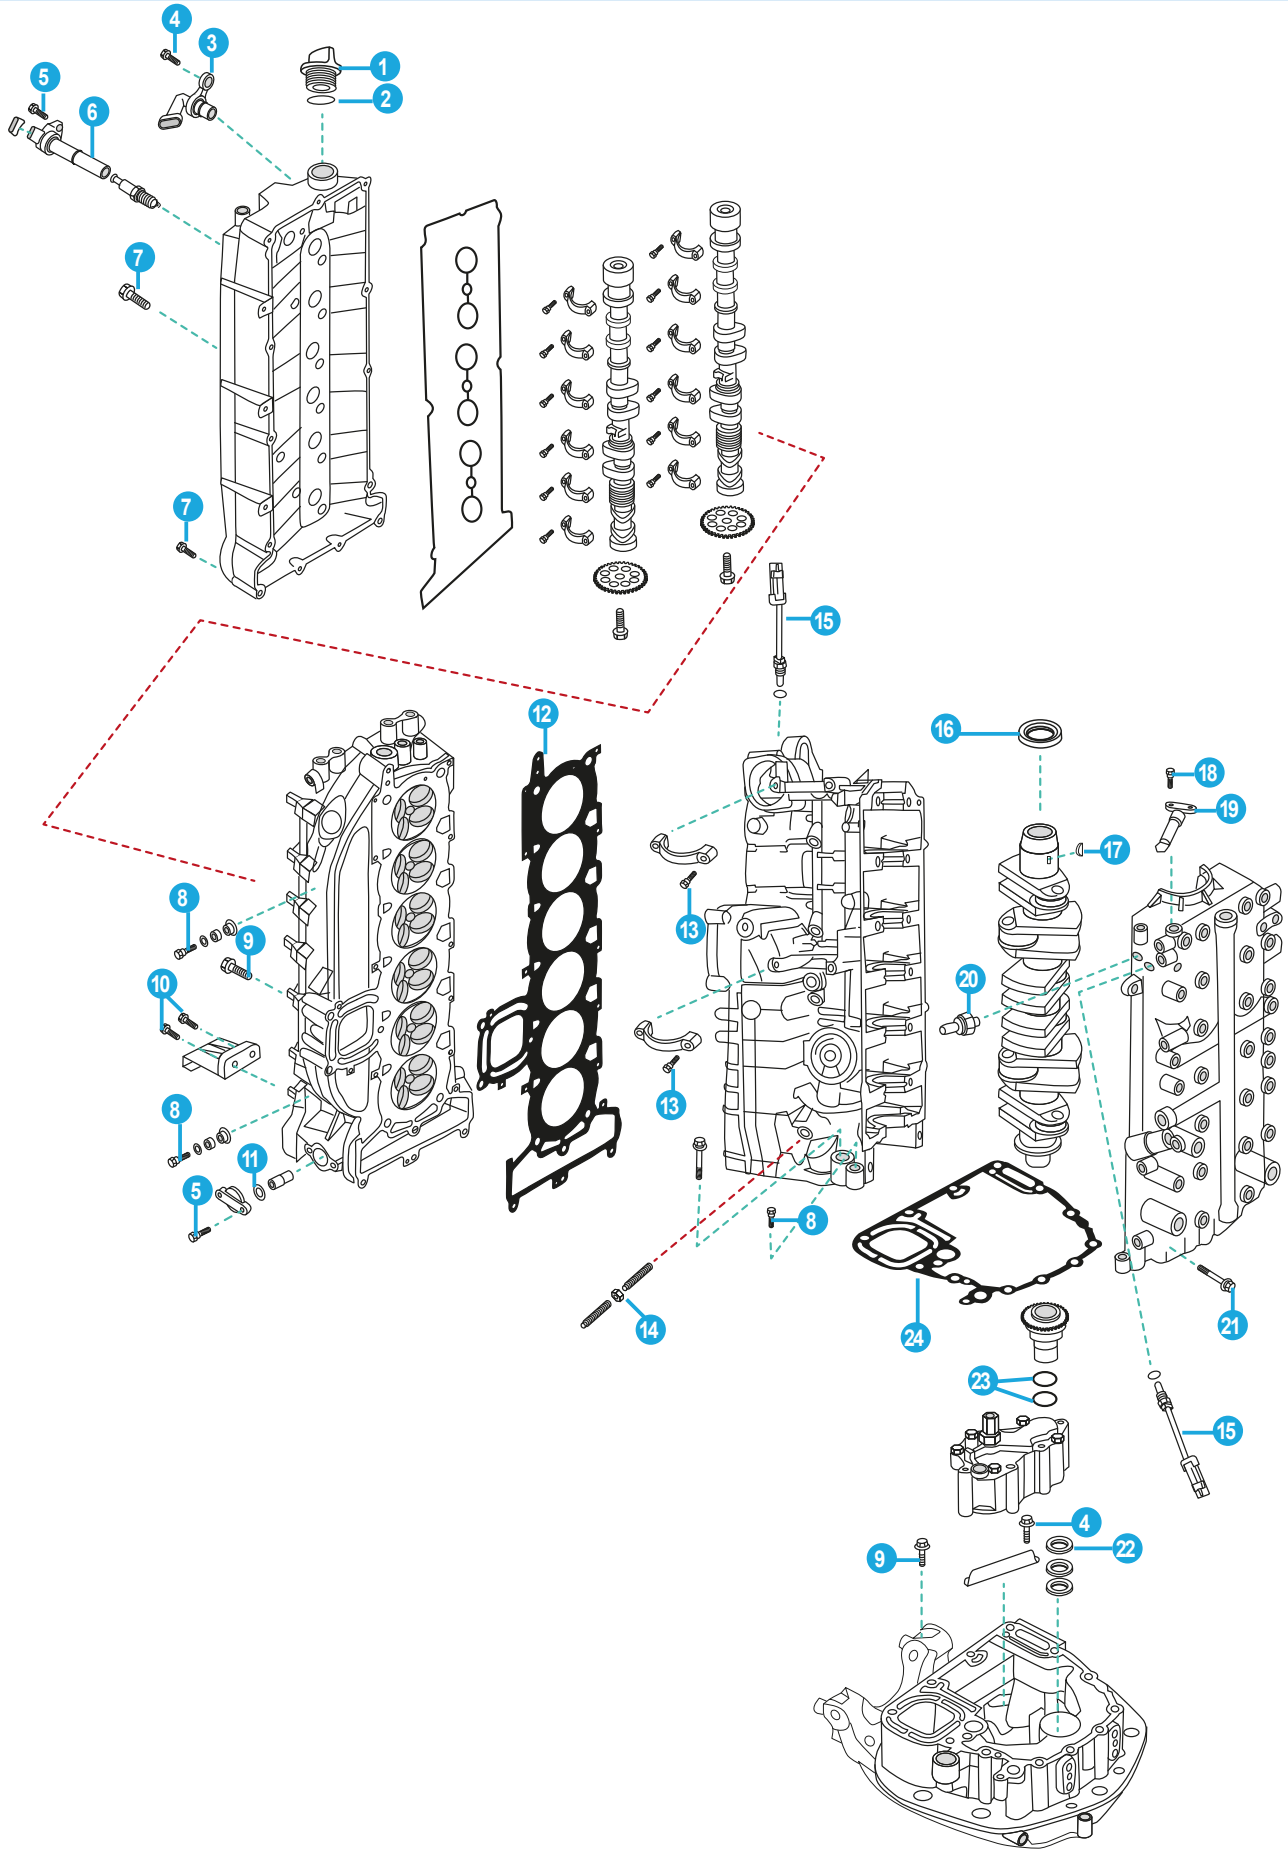

4T 200, 225, 250, 275, 300 HP VERADO (6 CYL)
STROKES

	REF	OEM		UN.	
1	PAF15-07050004	859578A1	TAPÓN ACEITE	OIL CUP	1
2	PAJASOF404-35-025	90196	ARO TÓRICO	O-RING	1
3	REC8M0011987	8M0011987	SENSOR ARBOL LEVAS	CAMSHAFT SENSOR	1
4	PAGB/T5783-M6X16	88552516	TORNILLO M6X16	BOLT M6X16	1
5	PAF8-05000022	88552525	TORNILLO M6X25	BOLT M6X25	6
6	REC339-880615T01	880615T01	BOBINA COMPLETA	COIL ASSY	6
7	PAGB/T5783-M6X25	88552525	TORNILLO M6X25	BOLT M6X25	3
8	PAGB/T5783-M8X35	88552635	TORNILLO M8X35	BOLT M8X35	2
9	PAGB/T5783-M6X12	88552512	TORNILLO M6X12	BOLT M6X12	3
10	PAGB/T5783-M6X30	892454030	TORNILLO M6X30	BOLT M6X30	2
11	REC25-898836	898836	ARO TÓRICO	O-RING	1
12	RM27-8M0033476	8M0024564	JUNTA CULATA	GASKET CYLINDER HEAD	1
13	PAGB/T5782-M8X40	88552640	TORNILLO M8X40	BOLT M8X40	4
14	PAGB/T6182-2000	401388	TUERCA	NUT	1
15	REC8M0142542	8M0010146	SENSOR TEMPERATURA	TEMPERATURE SENSOR	1
16	REC26-8M0032912	8M0032912	RETÉN CIGÜENAL	OIL SEAL	1
17	PAF25-05000024	91800	CHAVETA VOLANTE	KEY SEMISIRCLE FLYWHEEL	1
18	PAGB/T5783-M5X16	40011107	TORNILLO M5X16	BOLT M5X16	2
19	REC8M0082988	8283582	SENSOR POSICION CIGÜENAL	SENSOR CRANSHAFT POSITION	1
20	REC8M6000634	889659002	SENSOR PRESION DE ACEITE	OIL PRESSURE SENSOR	1
21	PAGB/T5783-M8X50	985810050	TORNILLO M8X50	BOLT M8X50	2
22	REC26-8M0033928	884461	RETÉN ACEITE	OIL SEAL	1
23	REC25-8M0034912	895791	ARO TÓRICO	O-RING	2
24	REC27-880624003	880624003	JUNTA BASE MOTOR	GASKET	1