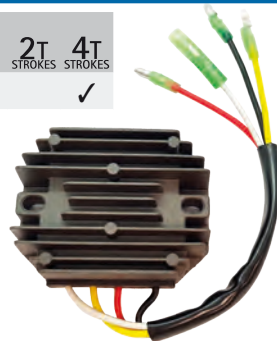

REF	OEM	🔧	2T STROKES	4T STROKES
REC32800-94620	5034255	4, 5, 6 HP		✓