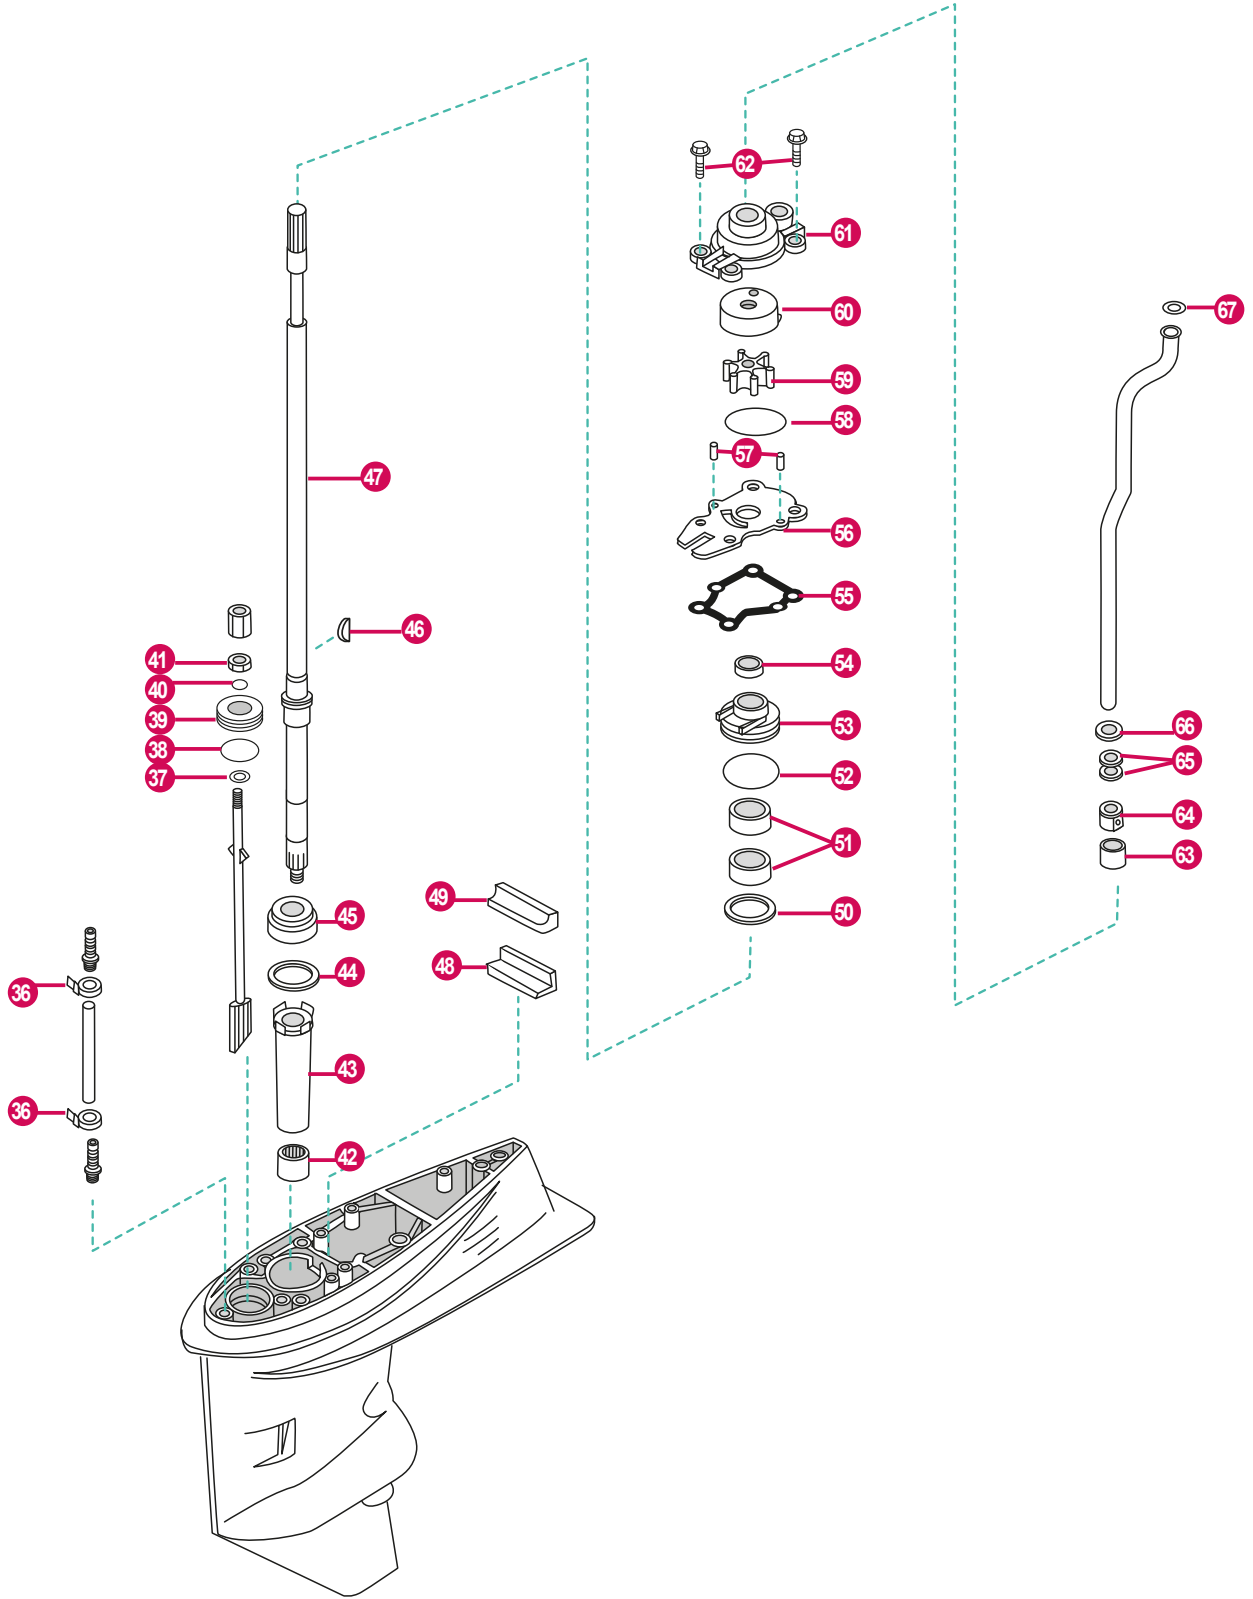

	REF	OEM		
1	REC90340-08002	90340-08002	TAPÓN ACEITE	PLUG, OIL
2	REC90430-08020	90430-08020	JUNTA	GASKET
3	REC688-45341-00	688-45341-10	TAPÓN ACEITE	PLUG, OIL
4	PAGB/T889.1-M5	95380-05600	TUERCA	LOCK NUT
5	PAT40-04000023	63D-45215-00	CUBIERTA ENTRADA AGUA B	WATER INLET B
6	PAT40-04000022	63D-45214-00	CUBIERTA ENTRADA AGUA A	WATER INLET A
7	PAGB/T820-M5X30	90142-05M06	TORNILLO	SCREW
8	PAGB/T97.1-8	92995-10600	ARANDELA	WASHER
9	PAGB/T97.1-10	92995-10100	ARANDELA	WASHER
10	REC97075-10040	97075-10040	PERNO	STUD
11	PAGB/T5783-M8X25	97095-08025	PERNO	STUD
12	REC66T-45551-00	66T-45551-00	PIÑÓN ATAQUE	INITIATIVE GEAR
13	REC90170-12138	90170-12138	TUERCA	LOCK NUT
14	REC93606-12019	93606-12019	PASADOR	PIN
15	REC66T-45635-00	66T-45635-00	ÉMBOLO	PLUNGER
	PAT40-04000004-1	663-45567-01	GRUESO 0.10 mm	SHIM 0.10 mm
16	PAT40-04000004-2	663-45567-10	GRUESO 0.12 mm	SHIM 0.12 mm
	PAT40-04000004-3	663-45567-20	GRUESO 0.15 mm	SHIM 0.15 mm
	PAT40-04000004-5	663-45567-40	GRUESO 0.30 mm	SHIM 0.30 mm
17	REC93332-00003	93332-00003	COJINETE	BEARING
18	REC66T-45560-00	66T-45560-01	PIÑÓN MARCHA AVANTE	POSITIVE GEAR ASSY
19	REC90250-06023	90250-06023	PASADOR	PIN
20	REC66T-45631-00	66T-45631-00	SELECTOR	CLUTCH BLOCK
21	REC66T-45611-00	66T-45611-00	EJE HÉLICE	PROPELLER SHAFT
22	REC90201-22429	90201-22429	ARANDELA	WASHER
23	REC66T-45571-00	66T-45571-00	PIÑÓN MARCHA ATRÁS	REVERSE GEAR
	PAT40-04060005-2	63D-45577-10	GRUESO 0.12 mm	SHIM 0.12 mm
	PAT40-04060005-3	63D-45577-20	GRUESO 0.15 mm	SHIM 0.15 mm
24	PAT40-04060005-4	63D-45577-30	GRUESO 0.18 mm	SHIM 0.18 mm
	PAT40-04060005-5	63D-45577-40	GRUESO 0.30 mm	SHIM 0.30 mm
	PAT40-04060005-6	63D-45577-50	GRUESO 0.40 mm	SHIM 0.40 mm
	PAT40-04060005-7	63D-45577-60	GRUESO 0.50 mm	SHIM 0.50 mm
25	REC93306-001U1	93306-001U1	COJINETE	BEARING
26	REC93210-69MG6	93210-69MG6	TÓRICA	O-RING
27	REC93210-74MG5	93210-74MG5	TÓRICA	O-RING
28	REC63D-45361-02-4D	63D-45361-02-4D	DIÁBOLO	CAP, LOWER CASING
29	REC93317-22204	93317-22204	COJINETE	BEARING
30	REC93101-22M00	93101-22M00	RETÉN DE ACEITE	OIL SEAL
31	REC663-45987-00	663-45987-02	ESPACIADOR	SPACER
32	REC66T-45997-00	66T-45997-00	ESPACIADOR	SPACER
33	REC90389-22M01	90389-22M01	CASQUILLO HÉLICE	WASHER
34	REC90171-16011	90171-16011	TUERCA	LOCK NUT
35	REC91490-30025	91490-30025	PASADOR	PIN