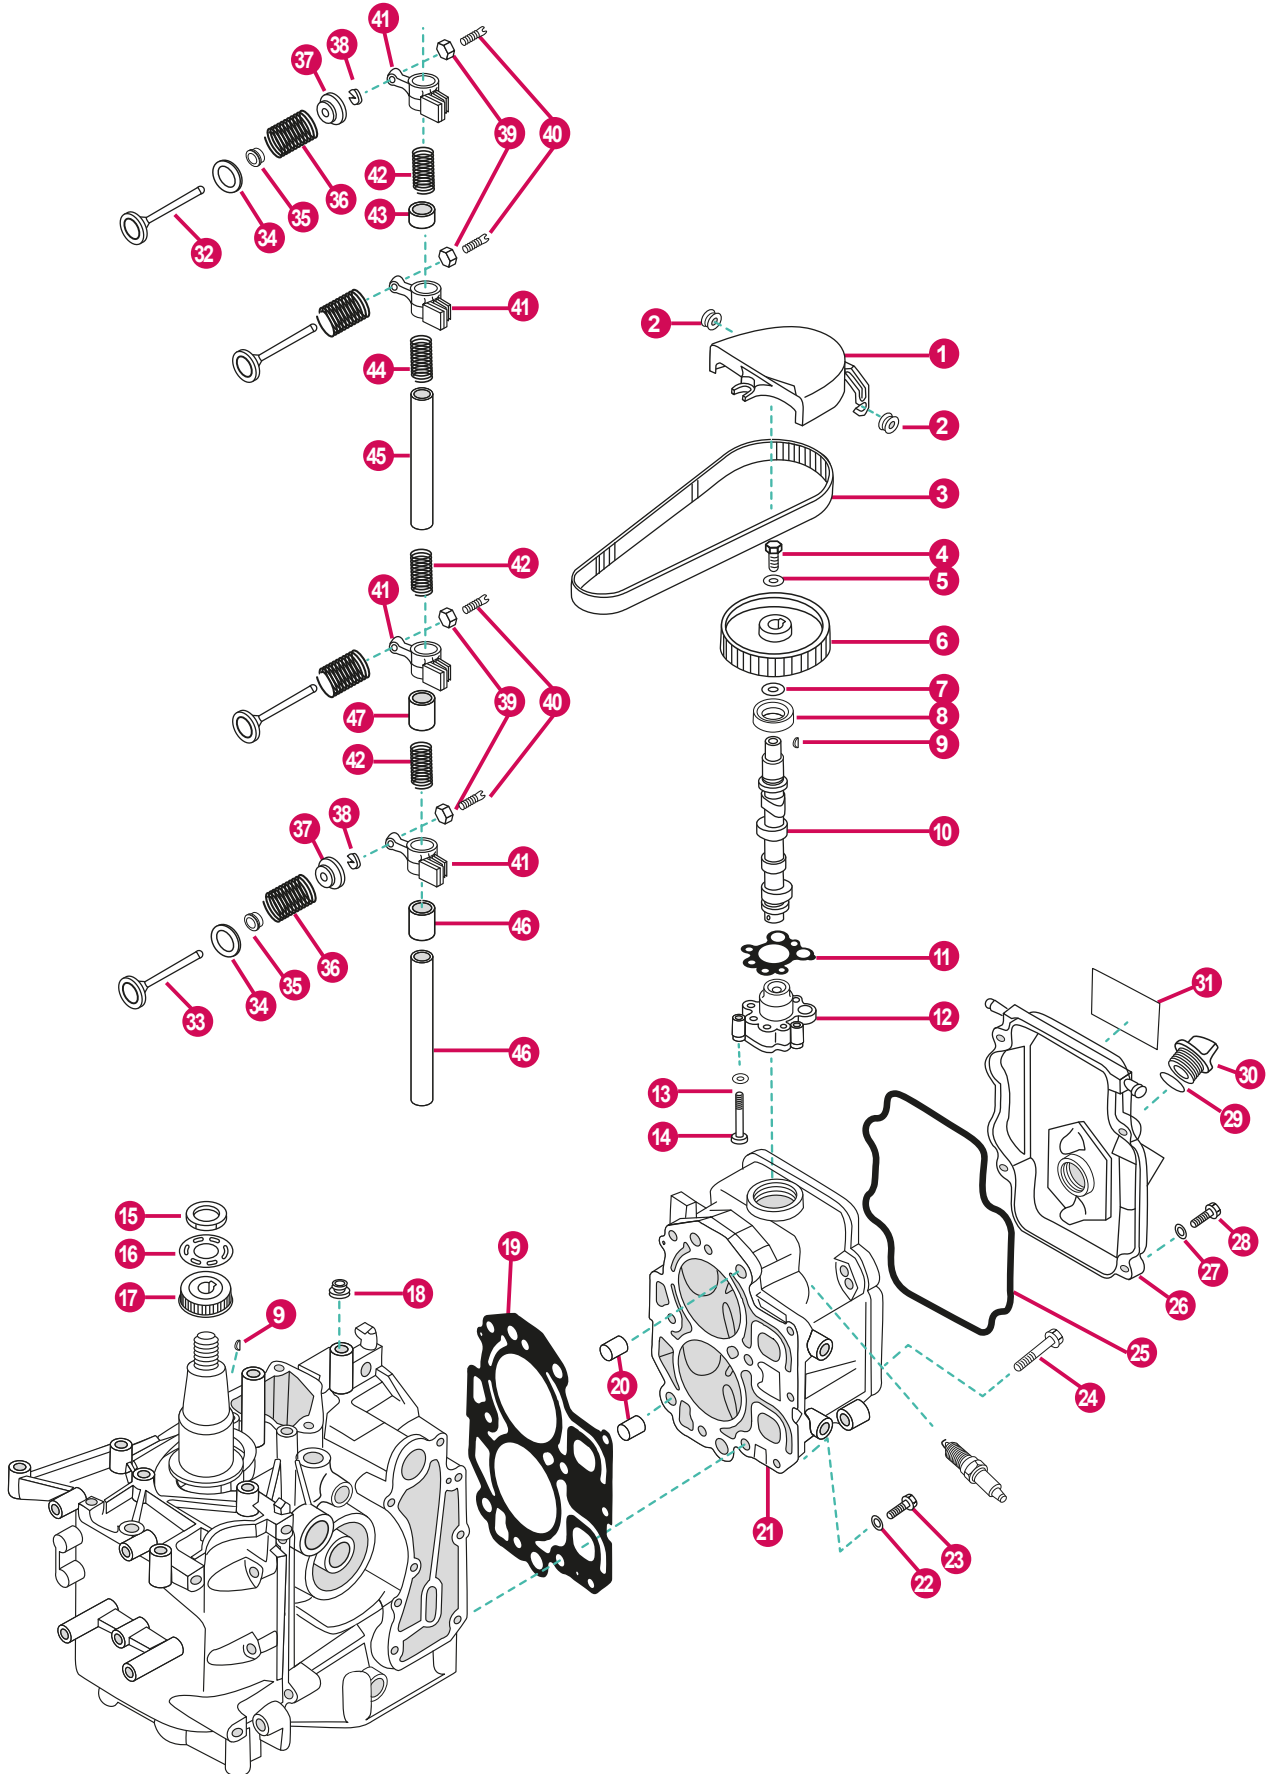

REF	OEM			UN.
1	PAF15-07000024	66M-46297-00	TAPA	COVER, DUST	1
2	PAF15-07050003	90480-10M16	GOMA	RING RUBBER A	2
3	REC66M-46241-00	66M-46241-00	CORREA DISTRIBUCIÓN	BELT TIMING	1
4	PAGB/T5783-M5X12	97013-06016	TORNILLO	BOLT	1
5	PAGB/T5287-6	90201-06M94	ARANDELA	BIG WASHER	1
6	PAF15-07040018	66M-11537-00-94	POLEA DE CORREA	BELT PULLEY, DRIVEN	1
7	PAF15-07040017	90201-13201	ARANDELA	WASHER	1
8	PAF15-07040008	93102-18M21	RETÉN DE ACEITE	OIL SEAL	1
9	PAGB/T1099-3X5X13	90280-03M01	CHAVETA	KEY, WOODRUFF	2
10	PAF15-07040200	66M-12170-00	ÁRBOL DE LEVAS	CAMSHAFT ASSY	1
11	PAF15-07040016	66M-13329-10	JUNTA	MAT, AIRPROOF	1
12	PAF15-07040500	66M-13300-10	BOMBA ACEITE	OIL PUMP ASSY	1
13	PAGB/T97.1-8	92995-06600	ARANDELA	WASHER	3
14	PAGB/T5783-M5X12	97095-06035	TORNILLO	BOLT	3
15	PAF15-07030005	90170-28M37	TUERCA	NUT	1
16	PAF15-07030004	66M-11557-00	ARANDELA	WASHER	1
17	PAF15-07030003	66M-11536-10	POLEA DENTADA	BELT PULLEY, TIMING	1
18	PAF15-07010027	90480-12072	GOMA	RUBBER RING	1
19	PAF15-07000100	66M-11181-10	JUNTA CULATA	GASKET, CYLINDER HEAD	1
20	PAF15-07000001	99510-10114	PIN CENTRADOR	HOLLOW PIN	2
21	PAF15-07040000	66M-11111-01-15	CULATA	CYLINDER HEAD ASSY	1
22	PAGB/T97.1-6	92990-06600	ARANDELA	WASHER	3
23	PAGB/T5783-M6X25	97513-06525	TORNILLO	BOLT	3
24	PAF15-07000028	90105-08M78	TORNILLO	BOLT, FLANGE	6
25	PAF15-07050002	66M-11356-00	JUNTA TAPA	SEAL, CYLINDER COVER	1
26	PAF15-07050001	66M-11191-00-15	TAPA BALANCINES	COVER, CYLINDER HEAD	1
27	PAGB/T5783-M5X12	92995-06600	ARANDELA	WASHER, PLATE	7
28	PAGB/T5783-M6X20	97595-06520	TORNILLO	BOLT	4
29	PAF4-04000008	93210-24M79	TÓRICA	O-RING	1
30	PAF15-07050004	6G8-15363-00	TAPÓN ACEITE	PLUG, OIL	1
31	PAF15-10030001	66M-12138-60	ADHESIVO 4	MARK 4	1
32	PAF15-07040001	66M-12111-00	VÁLVULA ADMISIÓN	VALVE, INTAKE	2
33	PAF15-07040002	66M-12121-00	VÁLVULA ESCAPE	VALVE, EXHAUST	2
34	PAF15-07040004	66M-12116-00	ARANDELA DE ASIENTO	SEAT, VALVE SPRING	4
35	PAPS2700.04.03	51Y-12119-00	RETÉN	SEAL, VALVESTEM	4
36	PAF15-07040005	66M-12113-00	MUELLE	SPRING, VALVE	4
37	PAF15-07050006	30X-12117-00	RETÉN RESORTE	SPRING, VALVE RETAINER	4
38	PAF15-07040007	30X-12118-00	SEGURO DE VÁLVULA	CLAMP, VALVE	8
39	PAF15-07040304	62Y-12158-00	TUERCA	LOCK NUT	4
40	PAF15-07040303	62Y-12159-00	TORNILLO REGULADOR	SCREW, VALVE ADJUSTING	4
41	PAF15-07040301	66M-12151-10	BALANCÍN	VALVE ROCKER	4
42	PAF15-07040014	90501-12M40	MUELLE	SPRING, ROCKER	3
43	PAF15-07040009	90387-13001	CASQUILLO	BUSHER	1
44	PAF15-07040013	90501-12M41	MUELLE	SPRING, ROCKER A	1
45	PAF15-07040015	66M-12146-00	EJE DE BALANCÍN	SHAFT, ROCKER	2
46	PAF15-07040012	90387-13M56	CASQUILLO B	BUSHER B	1
47	PAF15-07040011	90387-13002	CASQUILLO A	BUSHER A	1