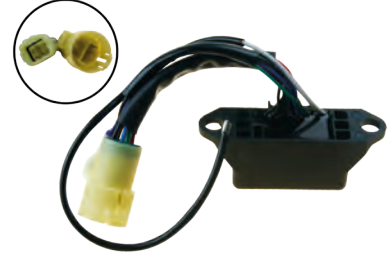

REF	OEM	
REC8580-ZY9-023	38580-ZY9-003/013/023 HZY-38580-003	BF75DK0, FK2, DK3, DK4 BF90DK0, DK2, DK4, DK5 BF100A, AK1 BF80A, AK1