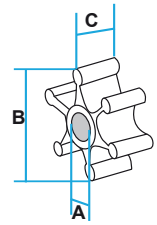

4T STROKES			REF	A	B	C
2/2.5/3.5 (Carb)	OR131842 +		REC47-161543	10,25	33,6	14,2
04/05/06	OP073456 +		REC47-161543	10,25	33,6	14,2
8	OP325500 +	NON BIG FOOT	REC3B2-65021-1	12,1	40	18
8 (Bodensee)(Intern)	OP086824 - OP400999	BIG FOOT	REC47-8508910	16	73	12,6
8 (Bodensee)(Intern)	OP086824 - OP400999	NON BIG FOOT	REC47-420382	13	58,8	11,7
9.9 (209cc)	OP325500 +	NON BIG FOOT	REC3B2-65021-1	12,1	40	18
9.9 (323cc)	OP075166 - OP400999	BIG FOOT	REC47-8508910	16	73	12,6
9.9 (323cc)	OP075166 - OP400999	NON BIG FOOT	REC47-420382	13	58,8	11,7
13.5 (International)	OP134638 +	BIG FOOT	REC47-8508910	16	73	12,6
13.5 (International)	OP134638 +	NON BIG FOOT	REC47-420382	13	58,8	11,7
15	OP9973100 +	BIG FOOT	REC47-8508910	16	73	12,6
15	OP9973100 +	NON BIG FOOT	REC47-420382	13	58,8	11,7
25	9973100 - OP388282		REC47-8508910	16	73	12,6
30	OP017000 - OP153499	2.31:1	REC47-43026Q02	22,4	89	32,5
30	OP017000 - OP153499	02:01:00	REC47-8508910	16	73	12,6
30 Carb (3Cyl)	OP153500 - OP400999		REC47-43026Q02	22,4	89	32,5
40	9944807 - OP153499	2.31:1	REC47-43026Q02	22,4	89	32,5
40	9944807 - OP153499	02:01:00	REC47-8508910	16	73	12,6
40 Carb (3Cyl)	OP153500 +	DRIVE SHAFT L	REC47-19453T	19,25	78,2	25,15
40 Carb (3Cyl)	OP153500 +	DRIVE SHAFT S	REC47-8508910	16	73	12,6
40 (4Cyl)	OP094500 - OP206999	1.83:1	REC47-19453T	19,25	78,2	25,15
40 (4Cyl)	OP094500 - OP206999	2.31:1	REC47-43026Q02	22,4	89	32,5
40 ITALY	OP017000 - OP094499	BIG FOOT	REC47-43026Q02	22,4	89	32,5
40 ITALY	OP017000 - OP094499	NON BIG FOOT	REC47-8508910	16	73	12,6
45 Bodensee	OP017000 +	2.31:1	REC47-43026Q02	22,4	89	32,5
45 Bodensee	OP017000 +	1.83:1 / 2:1	REC47-8508910	16	73	12,6
50 & BIGFOOT	9944807 - OP094499	2.31:1	REC47-43026Q02	22,4	89	32,5
50 & BIGFOOT	9944807 - OP094499	1.83:1 / 2:1	REC47-8508910	16	73	12,6
50	OP094500 - OP206999	1.83:1	REC47-19453T	19,25	78,2	25,15
50	OP094500 - OP206999	2.31:1	REC47-43026Q02	22,4	89	32,5
60 (4Cyl)	OP094500 - OP206999	1.83:1	REC47-19453T	19,25	78,2	25,15
60 (4Cyl)	OP094500 - OP206999	2.31:1	REC47-43026Q02	22,4	89	32,5
135/150/175/200 VERADO (4Cyl)	OP419487 +		REC47-43026Q02	22,4	89	32,5
200/225/250/275/300 VERADO (6Cyl)	OP409357 +		REC47-43026Q02	22,4	89	32,5

REC47-161543

REC3B2-65021-1

REC47-8508910

REC47-420382

REC47-43026Q02

REC47-19453T

EFI		CYL	REF
10 EFI, 15 EFI, 15EFI SEAPRO 20EFI	OR832820+	2	REC334-65021-1
25 EFI	OR106966 +	3	REC345-65021-0
30 EFI	OP153500 - OP400999	3	REC47-8508910
30 EFI	OR106999 +	3	REC345-65021-0
30 EFI	OT409000 - 1B226999	3	REC47-8508910
30 EFI	1C109093 - 1C456299	3	REC47-19453T
30 EFI	1C456300 +	3	REC47-19453T
40 EFI	OP409000 - 1B226999	3	REC47-8508910
40 EFI	1B227000 - 1B355027	3	REC47-8508910 REC47-19453T
40 EFI	1C000001 - 1C043416	3	REC47-8508910 REC47-19453T
40 EFI	1C043417 - 1C456299	3	REC47-19453T
40 EFI	1C456300 +	3	REC47-19453T
40 EFI	OT409000 - 1B355222	4	REC47-19453T REC47-43026Q02
40 EFI	1C000001 - 1C050251	4	REC47-19453T REC47-43026Q02
40 EFI	1C050252 - 1C453839	4	REC47-19453T REC47-43026Q02
40 EFI & SEAPRO	1C453840 +	4	REC47-19453T REC47-43026Q02
50 EFI	OT409000 - 1B355222	4	REC47-19453T REC47-43026Q02

EFI		CYL	REF
50 EFI	1C000001 - 1C050251	4	REC47-19453T REC47-43026Q02
50 EFI	1C050252 - 1C453839	4	REC47-19453T REC47-43026Q02
50 EFI	1C453840 +	4	REC47-19453T REC47-43026Q02
60 EFI	OT409000 - 1B355222	4	REC47-19453T REC47-43026Q02
60 EFI	1C000001 - 1C050251	4	REC47-19453T REC47-43026Q02
60 EFI	1C050252 - 1C453839	4	REC47-19453T REC47-43026Q02
60 EFI & SEAPRO	1C453840 +	4	REC47-19453T REC47-43026Q02
75 EFI	1B172291 - 1B366822	4	REC47-43026Q02
75 EFI	1B366823 - 2B094995	4	REC47-43026Q02
75 EFI & SEAPRO	2B095049 +	4	REC47-43026Q02
80 EFI	1B227000 - 1B366822	4	REC47-43026Q02
80 EFI	1B366823 - 2B094995	4	REC47-43026Q02
80 EFI	2B095049 +	4	REC47-43026Q02
90 EFI	1B172291 - 1B366822	4	REC47-43026Q02
90 EFI	1B366823 - 2B094995	4	REC47-43026Q02
90 EFI & SEAPRO	2B095049 +	4	REC47-43026Q02
100 EFI	1B227000 - 1B366822	4	REC47-43026Q02
100 EFI	1B366823 - 2B094995	4	REC47-43026Q02