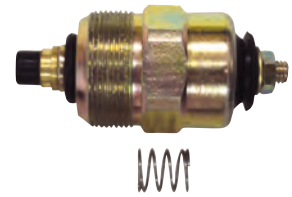

SOLENOIDE DE PARADA INYECTORA

STOP SOLENOID

REF	OEM		
REC876614	876614	50A	KAD32P-A, 42A, 42B, 42P-A, 43P-A, 44P-A, 44P-B, 44P-C, 300-A KAMD42B, 42P-A, 43P, 43P-A, 43P-B, 300-A TAMD22A, 22P-B, 31B, 31D, 31M-A, 31P-A, 31S-A, 41B, 41D, 42B, 42WJ-A, 41H-A, 41H-B, 41P-A, 41L-A, 41M-A, 42A AD31B, 31D-A, 31L-A, 31P-A, 31XD, 41B, 41D, 41L-A, 41P-A D41B, 41D, 41L-A TMD22-A, 22-B, 22P-C, 31D, 31L-A, 31B, 41D, 41L-A MD22A, 22A-A, 22L-A, 22L-B, 22P-B, 31A MS2A-E, 2B-A, 2B-R, 2A-E, 2B-L, 2L-E, 120S-E TM41B 120S-E