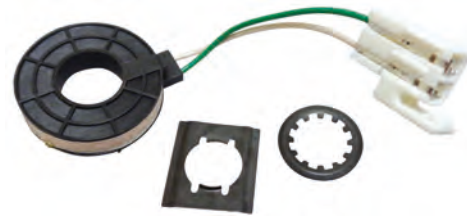

REF	OEM	
REC3854001	811639T	V4, V6, V8 Delco Voyager