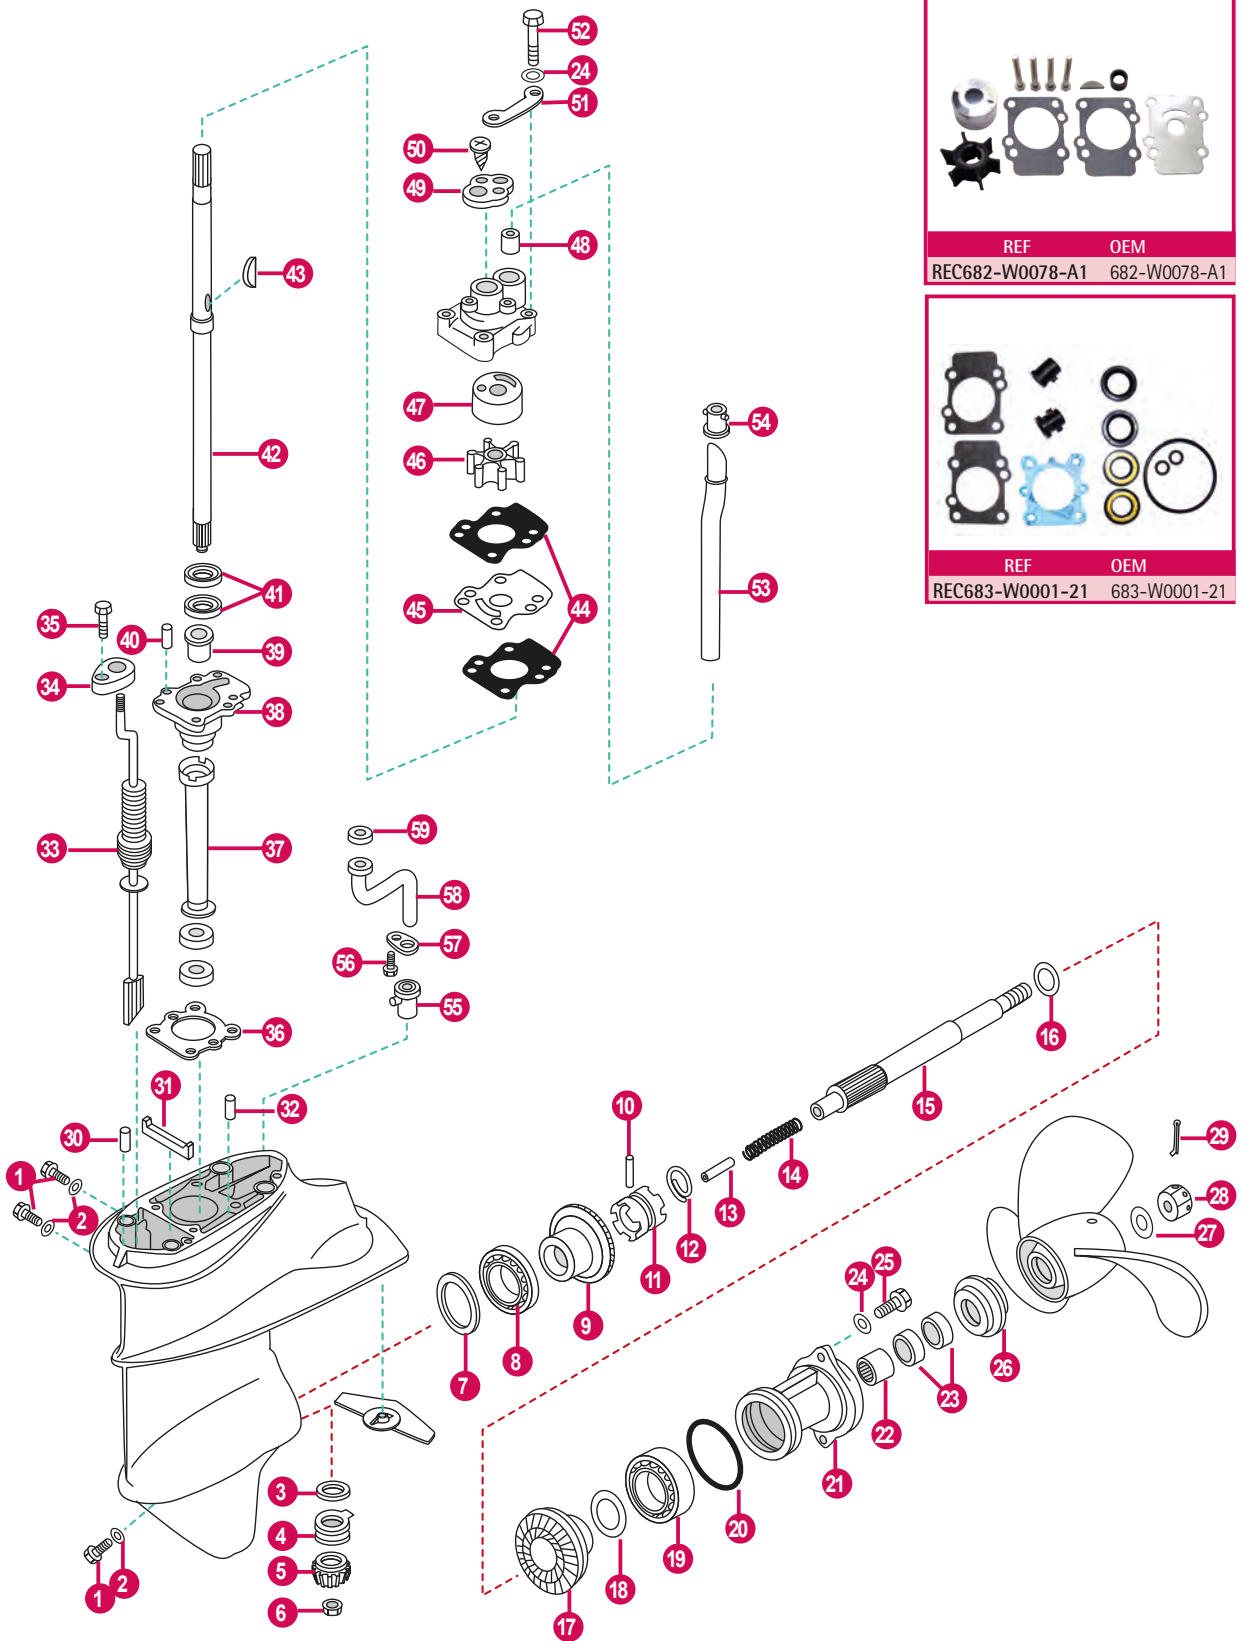

REF	OEM
REC682-W0078-A1	682-W0078-A1