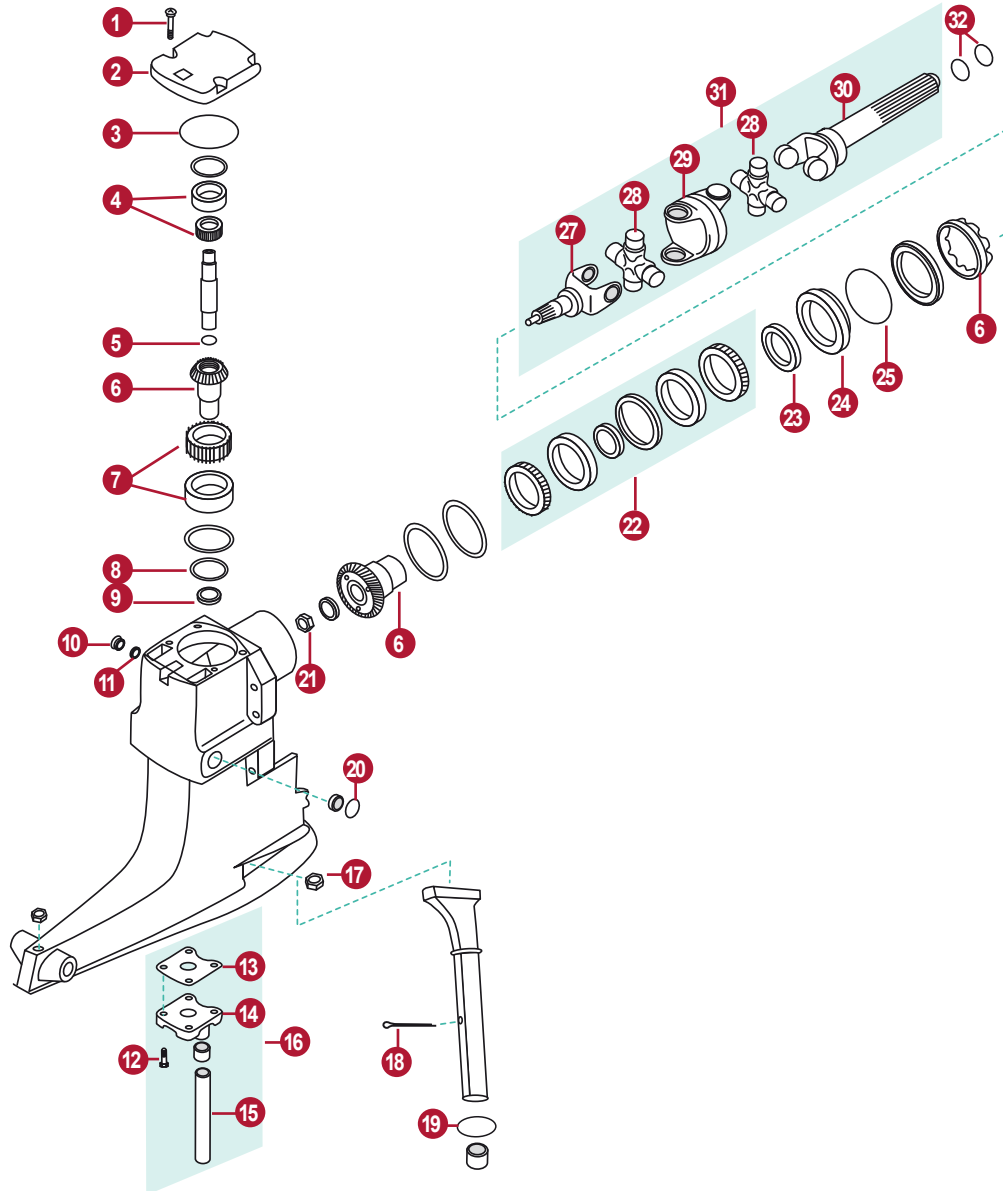

GEAR CASE PARTS

R / MR / ALPHA ONE
(6225577 - OD469858)

Abrazadera U de acoplamiento (39385A1) en modelos en línea.

U-joint coupling end yoke (39385A1) used on older in-line models.

USO DE MODELOS ANTIGUOS DE COLAS EN MODELOS MERCURUISER IR-IMR
Mercury Marine no recomienda el uso de colas de modelos antiguos en modelos IR-IMR, ya que estas unidades no se acoplarán satisfactoriamente con el ensamblaje del transom. Además, las unidades en serie del modelo anterior, están equipadas con una horquilla de acoplamiento de unión en U (39385A1). Este eje es más corto que el (59830A1) usado en las unidades de impulsión de popa IR-IMR, y por lo tanto no acoplará completamente las estrías del motor. El uso del modelo más antiguo en un modelo de IR-IMR llevará al fallo de spline para acoplar al eje.