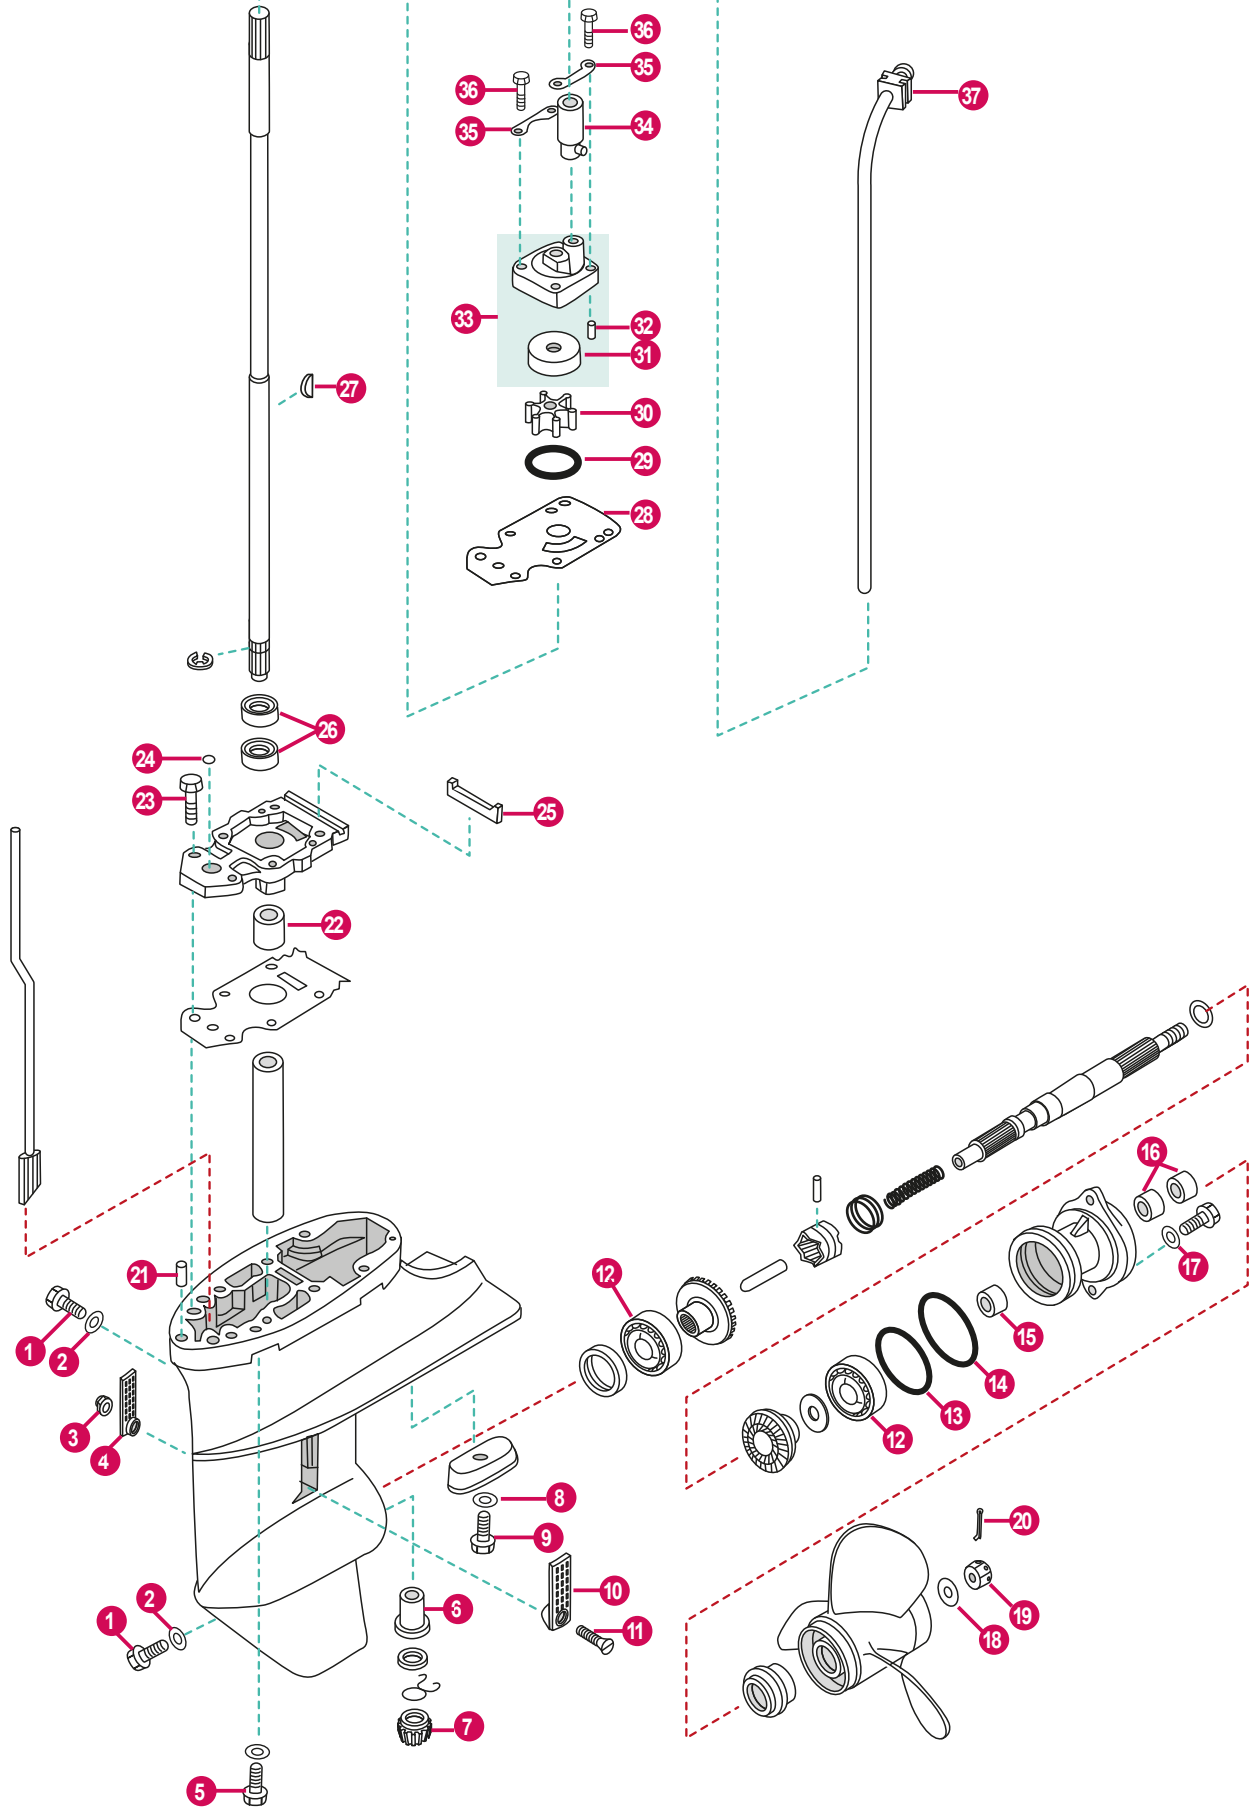

4T F6A/M • F8C/M/F • F9.9F/J
STROKES

	REF	OEM		
1	REC90340-08002	90340-08002	TORNILLO DRENAJE	BOLT, DISCHARGING OIL
2	REC90430-08020	90430-08020	JUNTA	GASKET
3	PAGB/T6182-M5	90185-05002	TUERCA AUTOBLOCANTE	NUT LOCKING M5
4	PAF15-06000002	6G1-45215-00	CUBIERTA ENTRADA DE AGUA 2	WATER INLET 2
5	PAGB/T5783-M8X35	97075-08035	PERNO	STUD
6	REC6G1-45317-09	6G1-45317-09	RODAMIENTO	BALL BEARING
7	REC68T-45551-00	6N0-G5551-A0	PIÑÓN ATAQUE	INITIATIVE GEAR
8	PAGB/T861.1-87	92990-06300	ARANDELA	WASHER
9	PAGB/T5783-M5X12	95895-06016	TORNILLO	SCREW
10	PAF15-06000003	6G1-45214-00	CUBIERTA ENTRADA DE AGUA 1	WATER INLET 1
11	PAGB/T820-M5X25	90152-05M03	TORNILLO	SCREW
12	PAGB/T276-6004C2	93306-004YH	COJINETE	BEARING
13	REC93210-49046	93210-49046	TÓRICA	O-RING
14	REC93210-53M08	93210-53M08	TÓRICA	O-RING
15	REC6G1-45362-09	6G1-45362-09	RODAMIENTO	BALL BEARING
16	REC93101-15074	93101-15074	RETÉN DE ACEITE	OIL SEAL
17	PAGB/T97.1-6	92995-06600	ARANDELA	WASHER
18	REC90201-10M01	90201-10M01	ARANDELA	WASHER
19	REC90171-10M01	90171-10M01	TUERCA	LOCK NUT
20	REC91490-30025	91490-30020	PASADOR ALETAS	PIN, COTTER
21	PAF15-00000013	93604-12M07	PIN CENTRADOR	HOLLOW PIN
22	REC6G1-45316-09	6G1-45316-09	RODAMIENTO	BALL BEARING
23	PAGB/T5783-M8X25	97080-08025	PERNO	STUD
24	REC93210-06ME6	93210-06ME6	TÓRICA	O-RING
25	PAF15-06020005	63V-45375-00	RETÉN DE GOMA	SEAL, RUBBER
26	REC93101-11M23	93101-11M23	RETÉN DE ACEITE	OIL SEAL
27	REC664-44338-00	664-44338-00	CUÑA	KEY WOODRUFF
28	REC68T-44323-00	68T-44323-00	JUNTA TAPA BOMBA AGUA	GASKET, WATER PUMP COVER
29	REC93210-44398	93210-44398	TÓRICA	O-RING
30	REC68T-44352-00	68T-44352-00	TURBINA BOMBA AGUA	IMPELLER, WATER PUMP
31	REC63V-44322-00	63V-44322-00	TAPA, BOMBA AGUA	COVER, INNER WATER PUMP
32	PAF15-00000013	93604-12M07	PIN CENTRADOR	HOLLOW PIN
33	REC63V-44301-00	63V-44301-00	CUERPO BOMBA AGUA	HOUSING, WATER PUMP
34	REC68T-44366-00	68T-44366-00	TUBO GOMA BOMBA AGUA	RUBBER TUBE, WATER PUMP
35	PAF15-06000014	63V-44328-00	PLACA	OUT PLATE
36	REC97080-08045	97080-08045	PERNO	STUD
37	PAF15-02000006	63V-44365-10	GOMA DEL TUBO DE AGUA	I-SHAPED RUBBER BAND