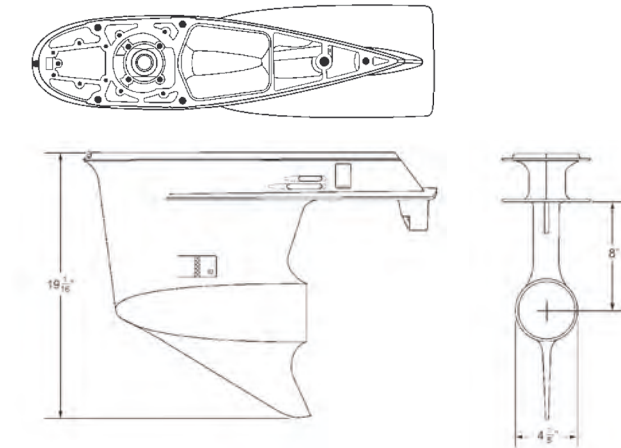

V4 60°

Cola pequeña (1995-06)
Altura: 19-1/16"
Final de la aleta de cavitación plano
Dos ranuras sobre la aleta de caviación
Tomas externas de agua.

Small Gearcase (1995-06)
19-1/16" tall.
Flat at the trailing end of the cavitation plate.
Two slots above the cavitation plate.
External water intake screens.