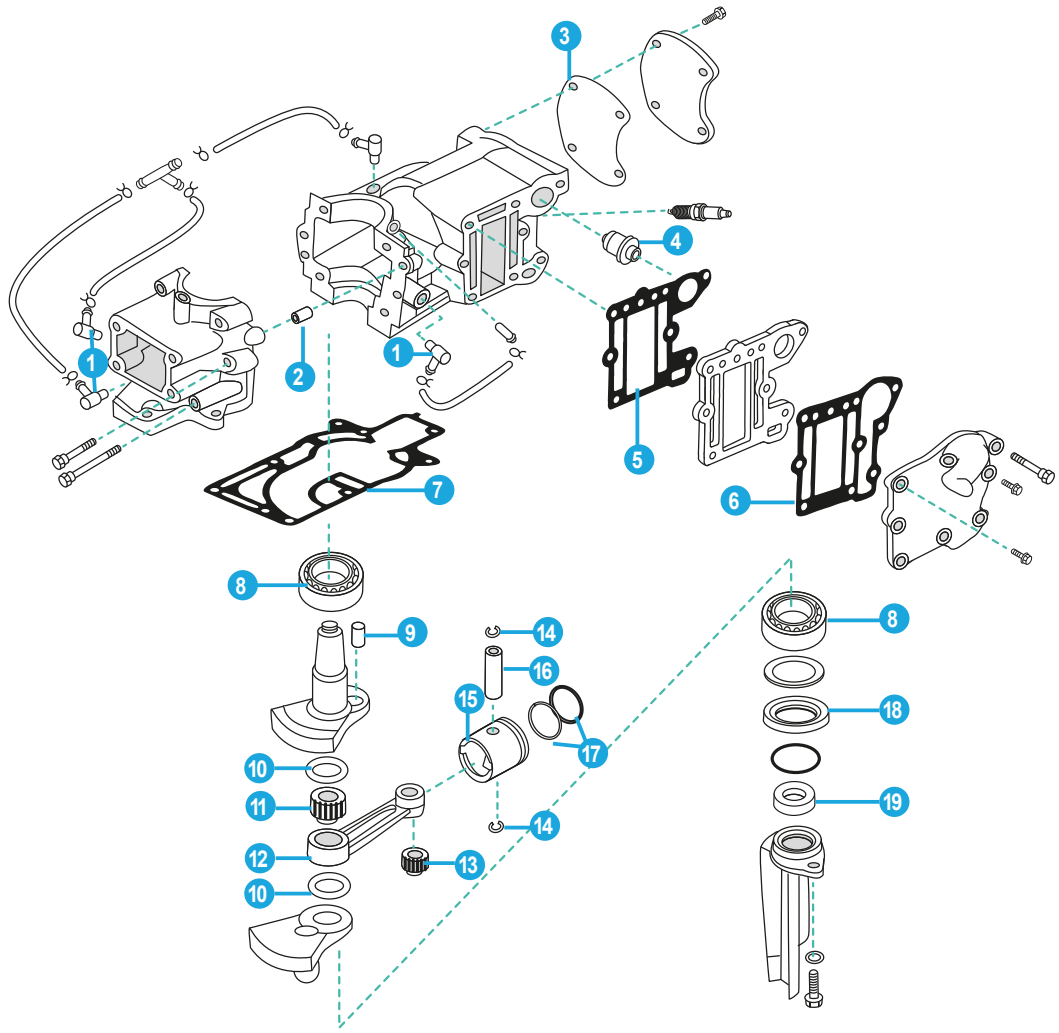

DESPIECE MOTOR DE 2 TIEMPOS

ENGINE PARTS 2 STROKES

2T MARINER 4A
STROKES (6E0-001011+ (M), (6E0-300101+ (ML)

	REF	OEM			UN.
1	REC650-11370-00	21-80727M	VÁLVULA	CHECK VALVE ASSY	3
2	REC93606-12019	18842M	PIN	PIN	2
3	REC6E0-11193-A1	27-9991M	JUNTA TAPA	COVER GASKET	1
4	REC6E5-12411-02	83282M	TERMOSTATO	THERMOSTAT	1
5	REC6E0-41112-A1	27-99995M	JUNTA ESCAPE	EXHAUST GASKET	1
6	REC6E0-41114-A1	27-99993M	JUNTA ESCAPE	EXHAUST GASKET	1
7	REC6E0-45113-A1	27-91780	JUNTA BASE	ENGINE GASKET	1
8	REC93306-204U0	30-18859M	RODAMIENTO	BEARING	2
9	REC6G1-11681-00		PASADOR	PIN	1
10	REC90209-18112		ARANDELA	WASHER	1
11	REC93310-418V1		RODAMIENTO	BEARING	1
12	REC6E0-11651-01		BIELA	CONNECTING ROD	2
13	REC93310-112V0	31-91721M	RODAMIENTO	BEARING	1
14	REC93450-13022	53-82342M	CIRCLIP	CIRCLIP	2
15	REC6E0-11631-00-98K	761-8256M	PISTON	PISTON	1
16	REC6G1-11633-00	41-95601M	BULÓN	PIN, PISTON	1
17	REC6G1-11610-00	39-11462M	KIT AROS PISTON	PISTON RING	1
	REC6J1-11610-00	39-14197M	KIT AROS PISTON (5C)	PISTON RING (5C)	1
18	REC93101-20M29	26-18843M	RETÉN	SEAL OIL	1
19	REC93101-10M25	26-95472M	RETÉN	SEAL OIL	1