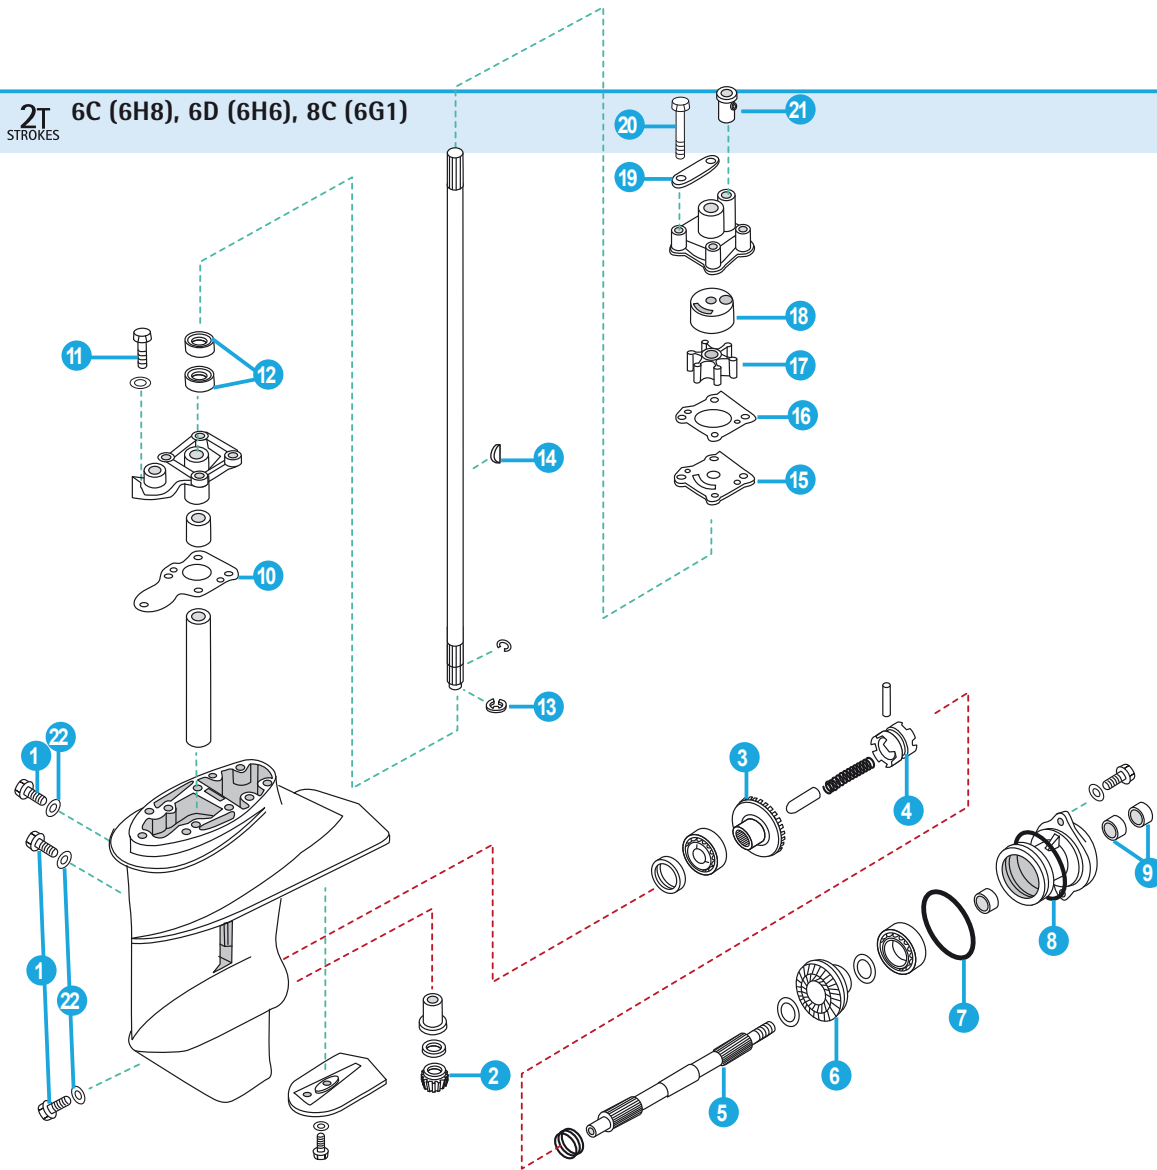

2T 6C (6H8), 6D (6H6), 8C (6G1)
STROKES

	REF	OEM		
1	REC90340-08002	22-81924M	TAPÓN	PLUG
2	REC6N0-G5551-00	43-11579M	PIÑÓN ATAQUE	INITIATIVE GEAR
3	REC6N0-G5560-00	43-11595M	PIÑÓN MARCHA AVANTE	POSITIVE GEAR ASSY
4	REC6G1-45631-00	52-11597M	EMBRAGUE DE GARRA	CLUTCH, DOG
5	REC6G1-45611-01	44-11599M	EJE HÉLICE	SHAFT, PROPELLER
6	REC6N0-G5571-00	43-11647M	PIÑÓN MARCHA ATRÁS	REVERSE GEAR
7	REC93210-49046	25-82281M	ARO TÓRICO	O-RING
8	REC93210-53M08		ARO TÓRICO	O-RING
9	REC93101-15074	26-82226M	RETÉN	OIL SEAL
10	REC6G1-45315-A0	27-11574M	JUNTA	PACKING, LOWER CASING
11	PAGB/T5783-M6X30	10-92523M	TORNILLO	BOLT
12	REC93101-11M23	26-11464M	RETÉN	OIL SEAL
13	REC99001-06600	53-82331M	CERCLIP	CIRCLIP
14	REC90280-03024	28-81912M	CHAVETA	KEY
15	REC6G1-44323-00	11592M	PLATO	OUTTER PLATE, CARTRIDGE
16	REC6G1-44315-A0	27-11591M	JUNTA	GASKET, WATER PUMP
17	REC6G1-44352-00	47-11590M	TURBINA	IMPELLER
18	REC6G1-44322-00	11589M	CASQUILLO	INSERT, CARTRIDGE
19	REC6G1-44328-00	11593M	PLACA FIJACIÓN BOMBA DE AGUA	PLATE, WATER PUMP FIXED
20	REC97095-06045	10-92536M	TORNILLO	BOLT
21	REC647-44366-00	26-80532M	CASQUILLO GOMA	DAMPER
22	REC90430-08020	27-81987M	JUNTA	GASKET