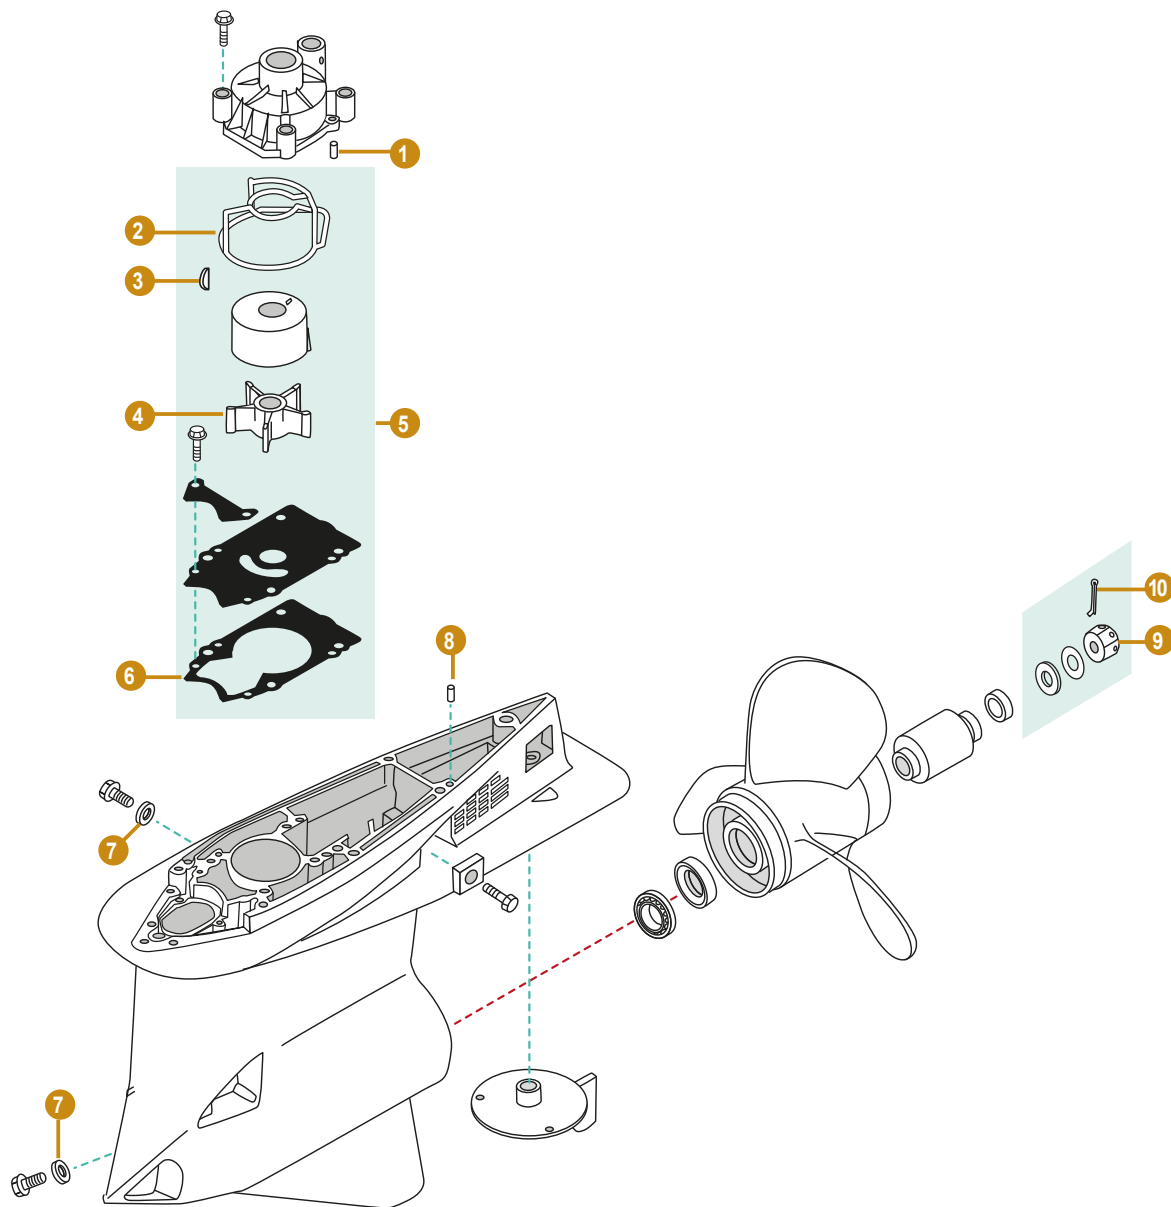

4T DF250AP, DF350AP

STROKES