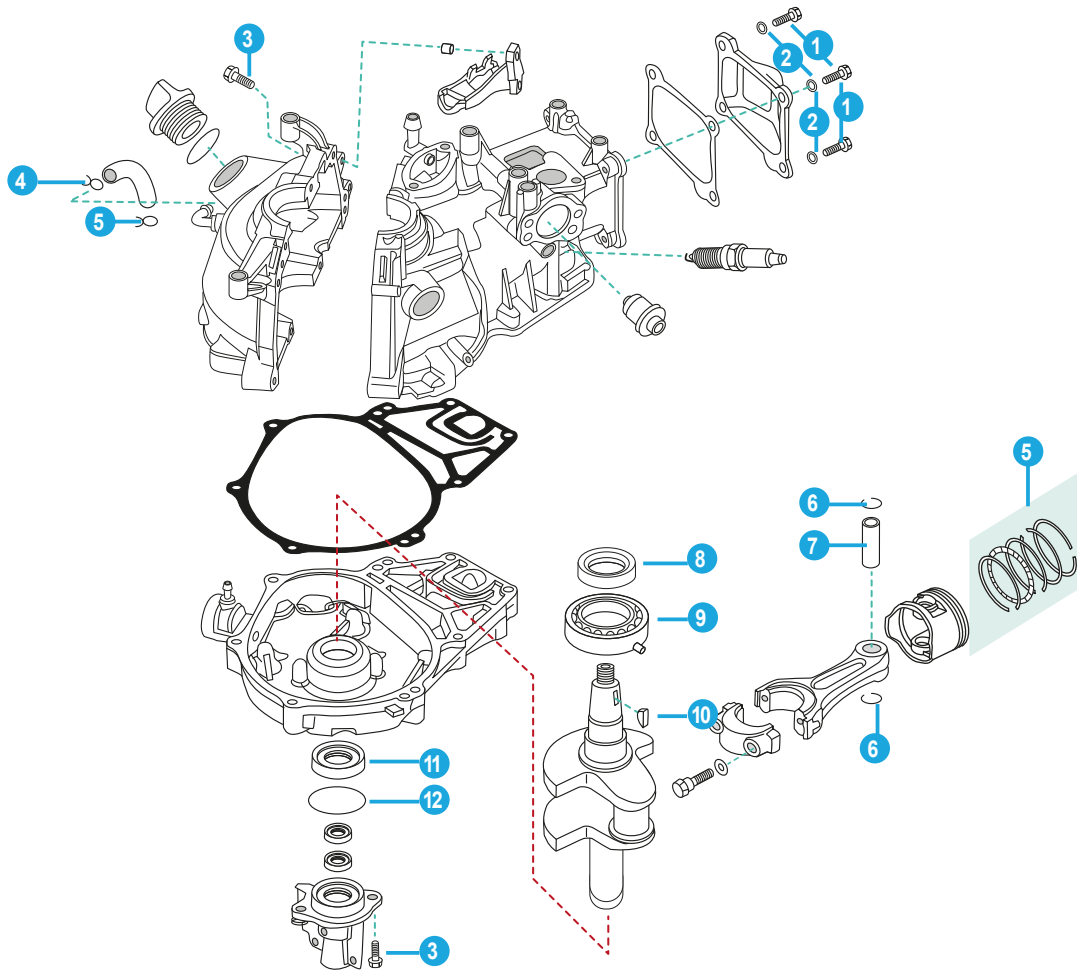

RECKITMVERADO6AL
RECKITMVERADO6M

RECKITMVERADO4AL
RECKITMVERADO4M

Al
Mg

PARTES DEL MOTOR

ENGINE PARTS

DESPIECE MOTOR
DE 4 TIEMPOS

ENGINE PARTS
4 STROKES

4T 2, 2.5, 3.5 HP
STROKES