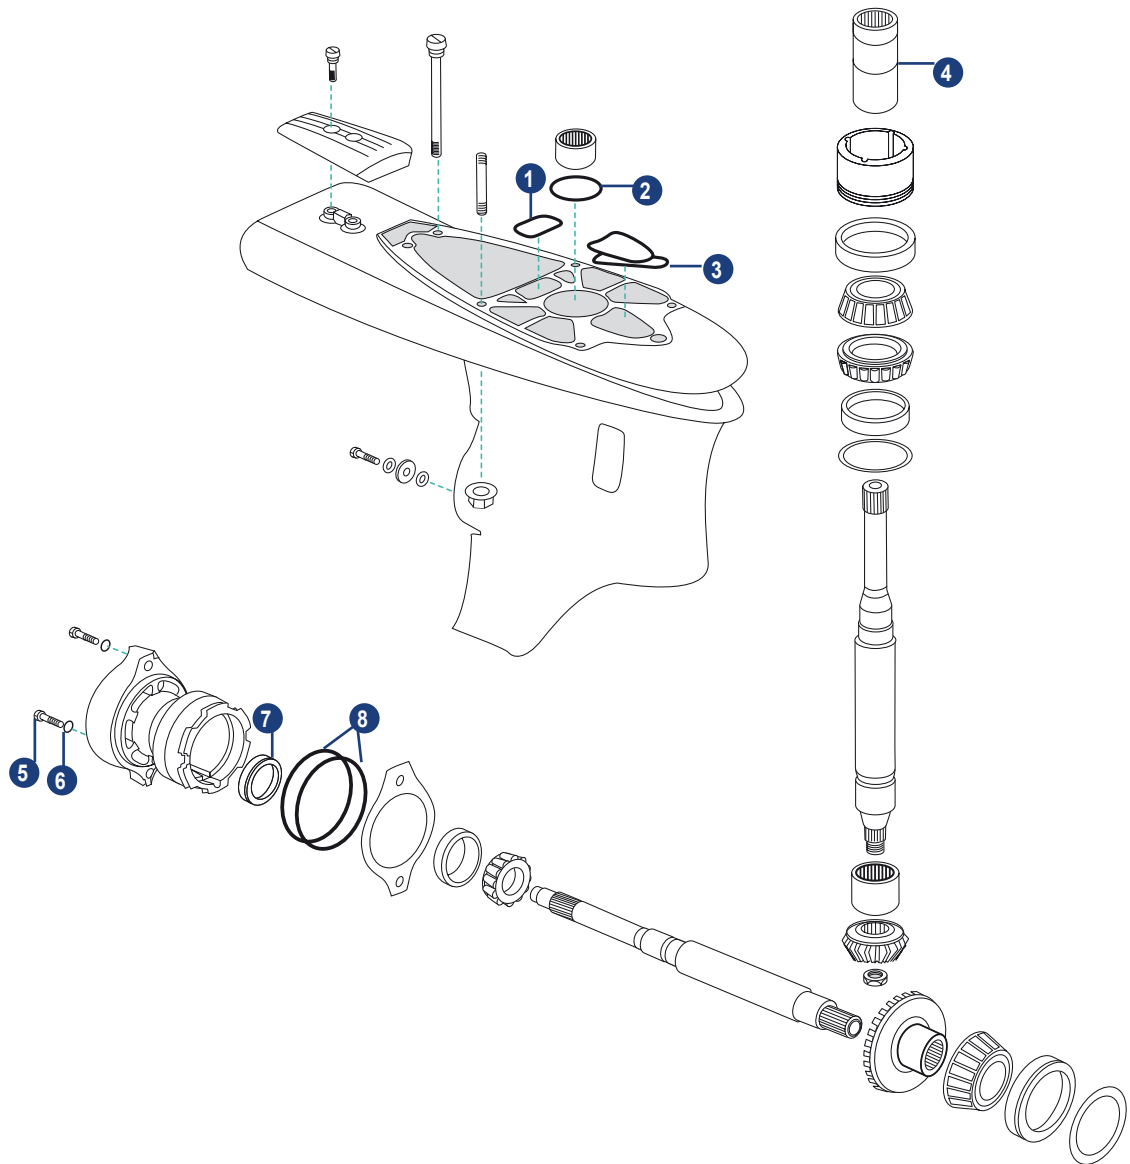

	REF	OEM		
1	REC3889786	3889786	JUNTA	GASKET
2	REC3852866	3852866	ARO TÓRICO	O-RING
3	REC3889784	3889784	JUNTA	GASKET
4	RM3852268	3852268	CASQUILLO ESTRIADO	SPLINED SLEEVE
5	REC852212	852212	TUERCA	NUT
6	REC22-67892A05	3854539	TORNILLO CON RETÉN CIERRE	DRAINING SCREW SET
7	REC3855081	3855081	JUNTA	GASKET
8	REC851407	851407	RETÉN EJE HÉLICE	SEAL
9	REC183859	183859	COJINETE	BEARING
10	REC925259	925259	ARO TÓRICO	O-RING
11	REC853808	853808 853807	RETENES EJE HÉLICE INTERIOR	SEAL RING PROPELLER SHAFT SET
12	REC23020	3888822	KIT REPARACION	REPAIR KIT