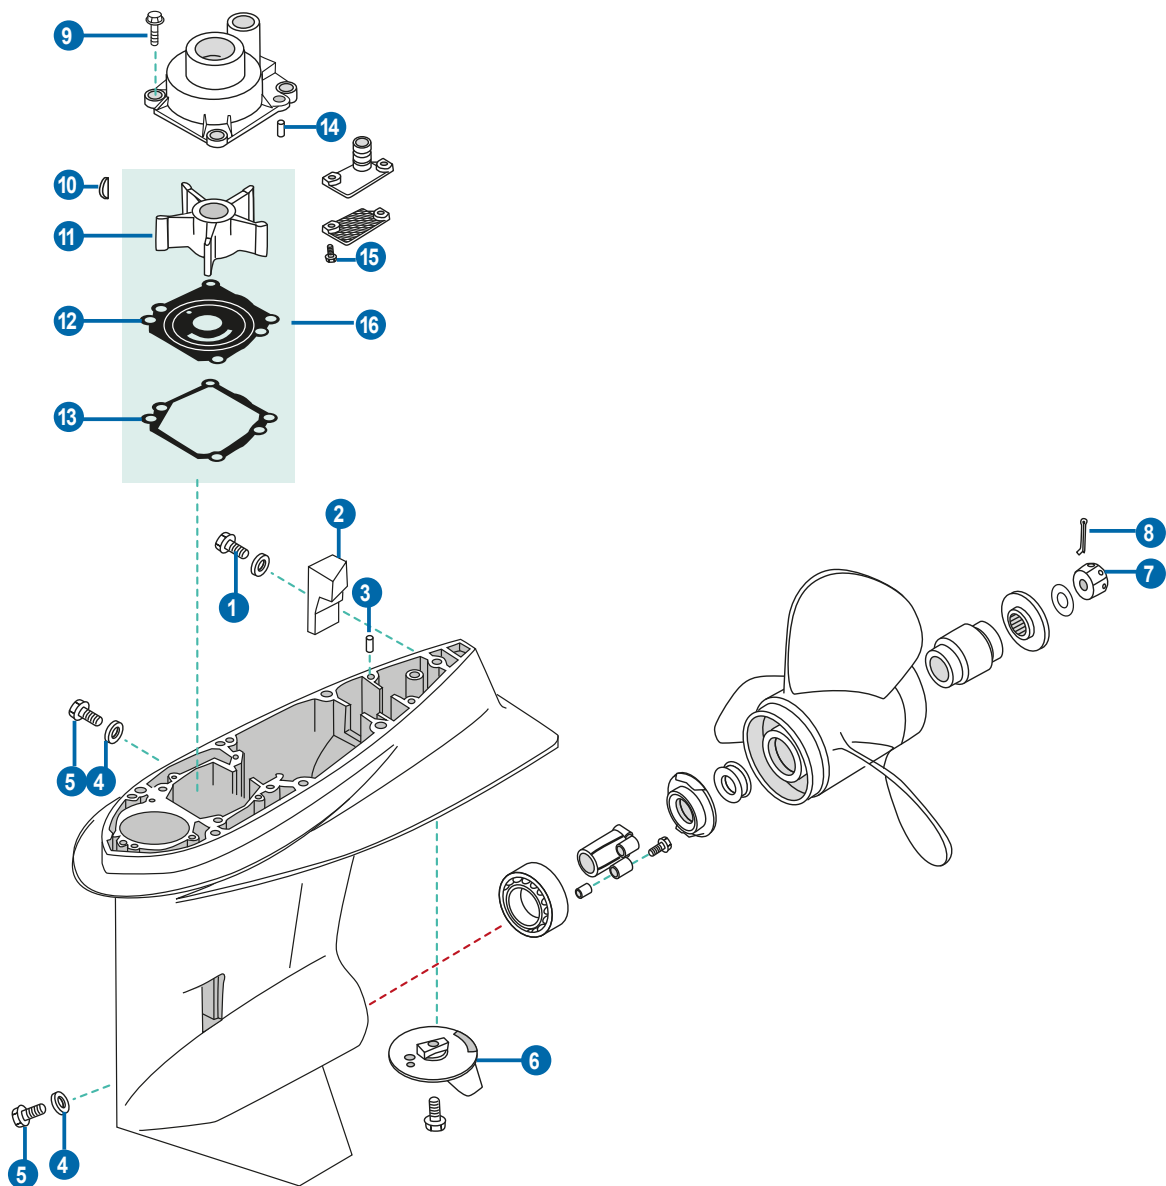

REF	OEM		
1	PAGB/T5783-M6X12	5030338	TORNILLO M6x12	BOLT M6x12
2	REC55321-90J01AL	5032930	ÁNODO	ANODE
3	PAF25-00000014	5030511	PIN CENTRADOR F8x12	PIN, DOWEL F8x12
4	REC09168-10022	5030071	TORNILLO 10x7,5	SCREW 10x7,5
5	REC09248-10008	5030094	ARANDELA TAPÓN	CAP, O-RING
6	REC55125-90J01AL	5032929	ÁNODO	ANODE
7	REC90171-18M04	5030422	TUERCA	NUT
8	REC91490-30025	5030087	PIN BLOQUEADOR	COTTER PIN
9	PAGB/T5783-M8X25	5030398	PERNO M8X25	BOLT M8X25
10	REC09420-05009	5034842	CHAVETA	KEY
11	REC17461-90J01	5033542	IMPULSOR	IMPELLER
12	REC17471-92J00	5037170	TAPA DEL IMPULSOR	OUTER PLATE CARTRIDGE
13	REC17472-87E10	5030725	JUNTA BOMBA AGUA	WATER PUMP GASKET
14	REC93606-12019	5030508	PIN F6X12	PIN F6X12
15	PAGB/T8.8-2000	5030406	TORNILLO M5X12	SCREW, PAN HEAD M5X12
16	REC17400-90J20	5033541	KIT BOMBA DE AGUA	WATER PUMP KIT