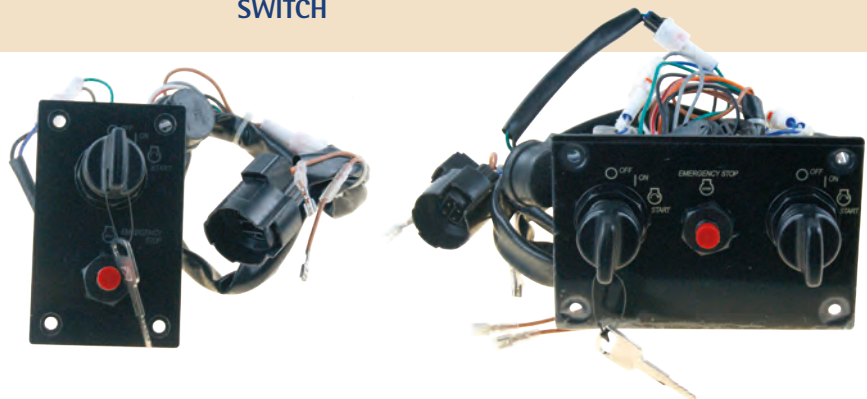

INTERRUPTORES PARA MANDOS

SWITCHES FOR ENGINE CONTROLS

INTERRUPTOR PANEL

SWITCH

REF	OEM	
REC37100-96J25	37100-96J20	
	37100-96J21	
	37100-96J22	1
	37100-96J23	
	37100-96J24	
	37100-96J25	
REC37100-96J15	37100-96J14	2
	37100-96J15