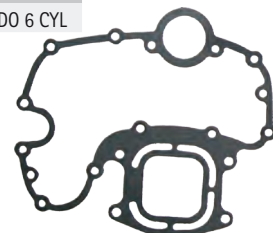

GASKETS, EXHAUST

REF	OEM	
REC27-889618001	27-889618001	VERADO 6 CYL