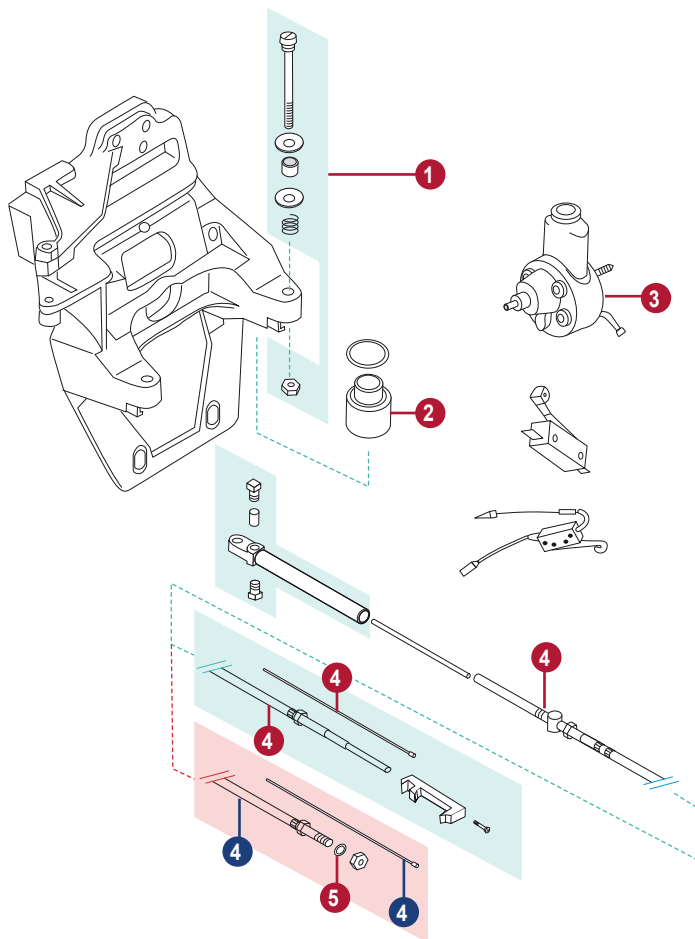

REF	OEM		
1	REC10-97934A1	10-97934A1	KIT MONTAJE SILENTBLOCK CAMPAÑA	MOTOR MOUNT BOLT KIT
2	REC865329A02	865329A02	SILENTBLOCK MOTOR	MOTOR MOUNT SILENTBLOCK
3	REC16792A39	16792A39	BOMBA DIRECCIÓN	PUMP ASS. POWER STEERING
4	REC865437A02	865437A02	CABLE CAMBIO (Bravo)	(Bravo) SHIFT CABLE
5	REC12-815472	12-815472	ARANDELA (Bravo)	WASHER (Bravo)
6	REC87-814281A5	87-814281A5	MICRORRUPTOR 3.0L, LX, 4.3L, LXL, 5.0L & 5.7, LX (1996+)	SHIFT PLATE KIT 3.0L, LX, 4.3L, LXL, 5.0L & 5.7, LX (1996+)
7	REC87-808009A2	87-808009A2 87-8M0052935 8M0052939	MICRORRUPTOR 4.3MPI, 5.0LMPI, 350MAG MPI, MX, 6.2L MPI	SHIFT PLATE KIT 4.3MPI, 5.0LMPI, 350MAG MPI, MX, 6.2L MPI
8	REC8M0052939	889514A01 814281A7	INTERRUPTOR DIGITAL CAMBIO GASOLINA Y GASOIL	SWITCH DIGITAL THROTTLE FUEL & DIESEL
9	REC73873A1	73873A1	POLEA "V" BOMBA SERVO	P/S PUMP PULLEY
10	REC861578	861578	POLEA SERPENTÍN	P/S PUMP PULLEY