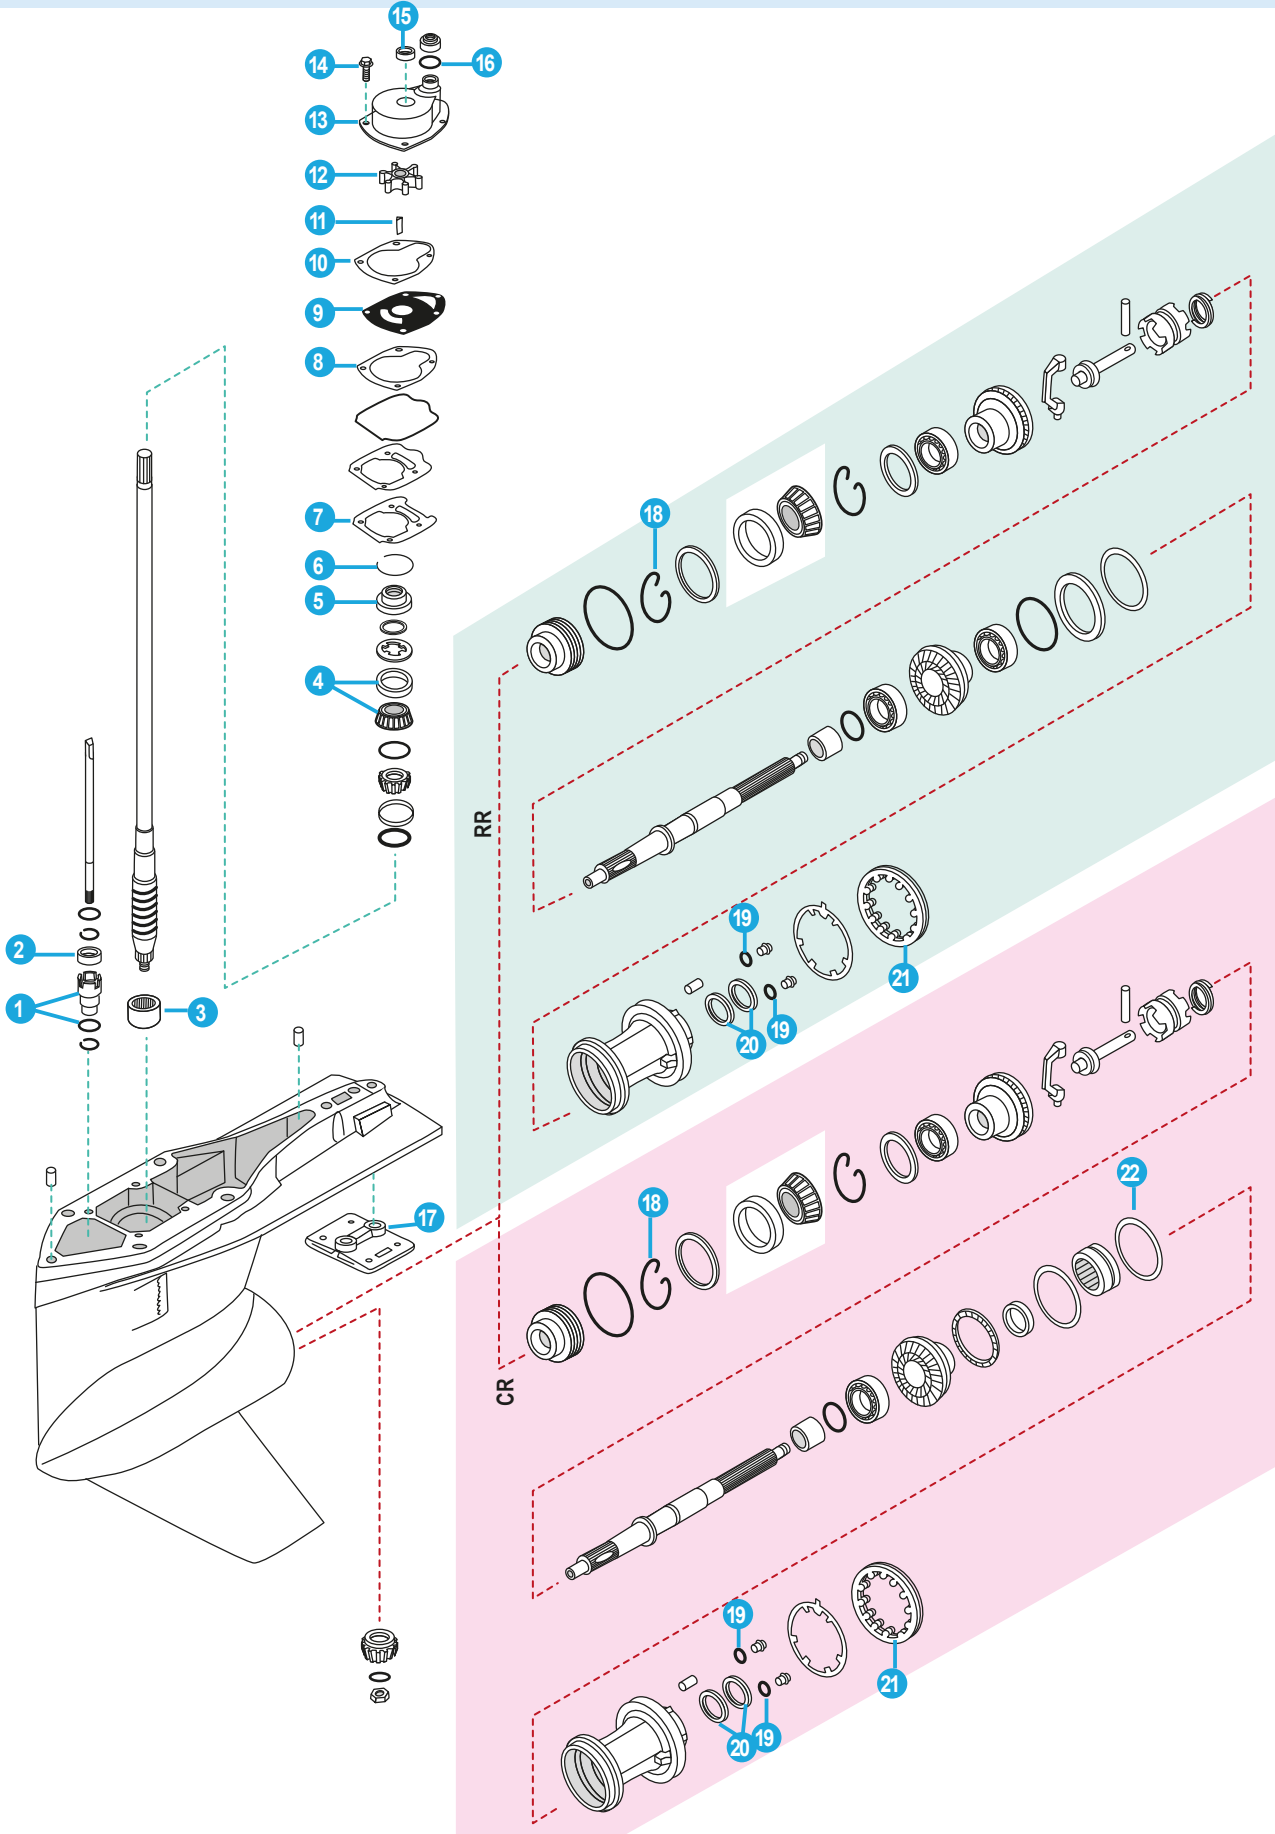

4T 175, 200, 225 HP (3.4L) V6 V8 NEW MODELS
Ø TORPEDO 5.44

	REF	OEM		
1	REC23-8M0142859	23-8M0142859	BUJE DESIGN I	BUSH DESIGN I
	REC23-8M0164967	23-8M0164967	BUJE DESIGN II	BUSH DESIGN II
2	REC26-8164641	8164641	RETÉN ACEITE	OIL SEAL
3	REC387247	42647A1	COJINETE	BEARING
4	REC31-36387A1	8M0146566	COJINETE	BEARING
5	REC8M0046297	8M0046297	BASE BOMBA AGUA	WATER PUMP BASE
6	REC53-880719	880719	ARO RETENEDOR	RETAINING RING
7	REC27-8M0146938	8M0146938	JUNTA BASE BOMBA	PUMP BASE, GASKET
8	REC27-8M0142616	8M0112903	JUNTA	GASKET
9	REC8172761	8172761	PLACA	PLATE
10	REC27-8172771	8172771	JUNTA	GASKET
11	REC28-8M0032833	8M0032833	CHAVETA	KEY
12	REC47-43026Q02	43026T2	IMPULSOR	IMPELLER
13	REC817275A1	817275A1	KIT BOMBA	WATER PUMP KIT
14	PAGB/T5787-M6X20	1993720	TORNILLO M6X20	BOLT M6X20
15	REC26-8M0142851	26-8M0142851	RETÉN	RETAINER
16	REC25-21836	21836	TÓRICA	O-RING
17	REC97-8M0137814AL	97-8M0137814	ÁNODO	ANODE
18	REC53-880719	880719	RETENEDOR	RETAINER
19	REC26-830749	830749	RETENEDOR	RETAINER
20	REC26-888483	888483	RETÉN ACEITE	OIL SEAL
21	REC8M2011027	8M2000347	RETENEDOR	RETAINER

			CONTRA ROTACIÓN	COUNTER ROTATION
22	REC25-8M0142840	25-8M0142840	TÓRICA (TORPEDO 4.80)	O-RING (TORPEDO 4.80)
	REC25-8M0000190	25-8M0000190	TÓRICA (TORPEDO 5.44)	O-RING (TORPEDO 5.44)