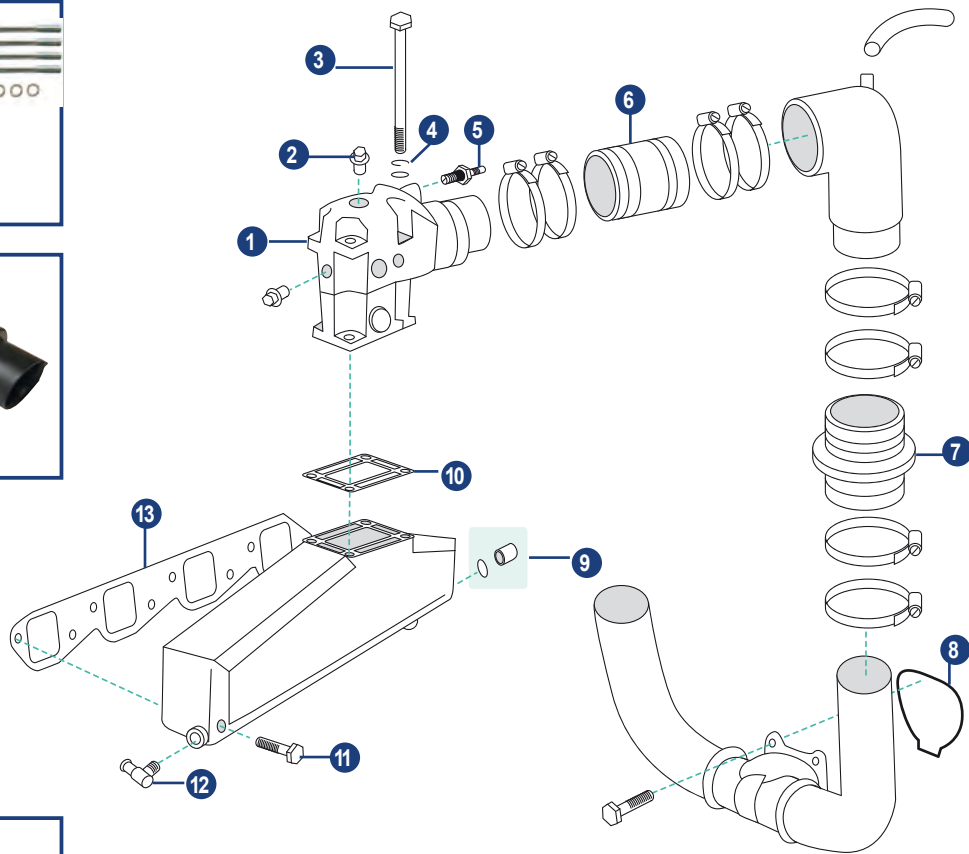

V8 7.4/8.2 GM 454/502 CID
(1992+)

REF
MAR061

1
28.7 cm

REC38201 21114522

	REF	OEM		
	MAR061	3863061	CODO ESCAPE 19.7 cm	EXHAUST ELBOW ASSEMBLY 19.7 cm
1	MAR627	3862627	CODO ESCAPE ALTO 28.7 cm	EXHAUST ELBOW HIGH 28.7 cm
	MAR964	3889964	CODO ESCAPE ALTO 25.7 cm	EXHAUST ELBOW HIGH 25.7 cm
2	REC22-73379	3850740	TAPÓN	PLUG
3	REC3852830	3852830	TORNILLO	SCREW
4	REC13-35048	3852002	CIERRE	LOCKWASHER
5	REC3862500	3862500	SENSOR TEMPERATURA	TEMPERATURE SENSOR
6	REC3852696	3852696	MANGUITO ESCAPE	EXHAUST HOSE
7	REC3863450	3863450	MANGUITO ESCAPE	EXHAUST HOSE
8	RM3587651	3587651	JUNTA ESCAPE	EXHAUST GASKET
9	REC479956	479956	RÁCOR COLECTOR	STRAIGHT FITTING KIT
10	REC3863191	3863191	JUNTA CODO ESCAPE	GASKET - EXHAUST ELBOW
11	REC10-37612	3855983	TORNILLO	SCREW
12	REC3852538	3852538	RÁCOR CODO	ELBOW FITTING
13	REC27-46820	3852472	JUNTA COLECTOR ESCAPE	GASKET - EXHAUST MANIFOLD