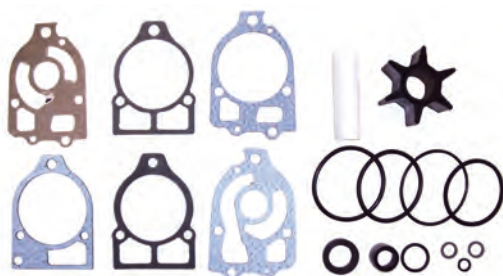

FULL KITS

OEM		
324351	TAPA BOMBA	PUMP COVER
12-191833	JUNTA	GASKET
23-29804T	TUBO AGUA	WATER TUBE
25-30224Q	ARO	O-RING
25-30271	ARANDELA	WASHER
25-30613	ARO	O-RING
25-33145	ARO	O-RING
25-90011	ARO	O-RING
26-455771	RETÉN	SEAL
27-32438	JUNTA	GASKET
27-426311	JUNTA	GASKET
27-856081	JUNTA	GASKET
27-856091	JUNTA	GASKET
27-856704	JUNTA	GASKET
48-96148T1	CUERPO BOMBA	PUMP HOUSING
47-89984T4	IMPULSOR	IMPELLER

REF	OEM	
REC47-89984Q5	47-89984Q5	MC-1 & ALPHA-ONE

OEM		
324351	TAPA BOMBA	PUMP COVER
12-191833	JUNTA	GASKET
23-29804T	TUBO AGUA	WATER TUBE
25-30224Q	ARO	O-RING
25-30271	ARANDELA	WASHER
25-30613	ARO	O-RING
25-33145	ARO	O-RING
25-90011	ARO	O-RING
26-455771	RETÉN	SEAL
27-32438	JUNTA	GASKET
27-426311	JUNTA	GASKET
27-856081	JUNTA	GASKET
27-856091	JUNTA	GASKET
27-856704	JUNTA	GASKET
47-89984T4	IMPULSOR	IMPELLER
26-38970	ACOPLE GOMA	COUPLING
25-38099	ARO	O-RING
25-26722	ARO	O-RING