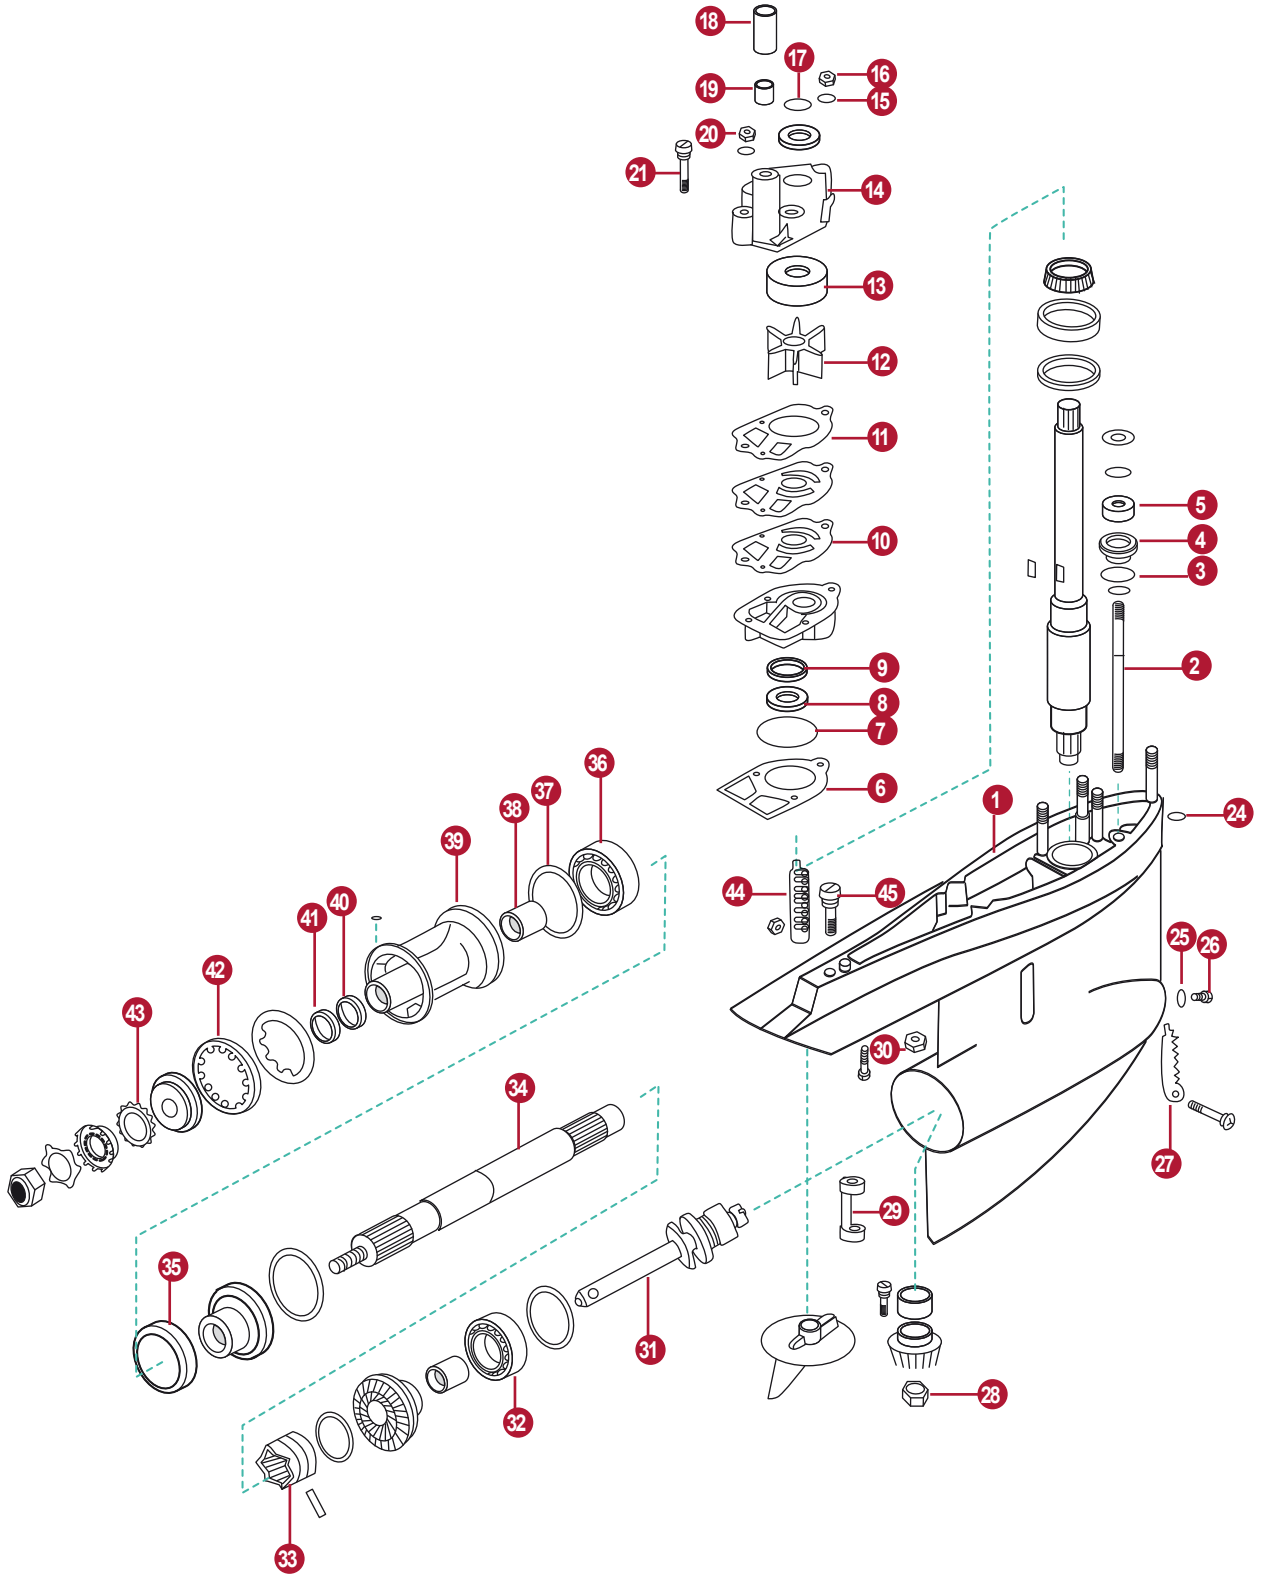

REF	OEM		
1	REC1623-5356A4	1623-5356A4	CARCASA	HOUSING
2	REC774811	774811	EJE TRANSMISIÓN	SHIFT
3	REC25-25439	25-25439	ARO TÓRICO	O-RING
4	REC23-30617A2	23-30617A2	ACOPLE EJE	ATTACHING SHAFT
5	REC26-8164641	26-8164641	RETÉN	SEAL
6	REC27-856704	27-856704	JUNTA	GASKET
7	REC25-33145	25-33145	ARO TÓRICO	O-RING
8	REC26-89238	26-89238	RETÉN	SEAL
9	REC26-16977	26-16977	RETÉN	SEAL
10	REC27-856081	27-856081	JUNTA BOMBA	PUMP GASKET
11	REC27-858524	27-858524	JUNTA TAPA BOMBA	COVER GASKET
12	REC47-89984T4	47-89984T4	IMPULSOR	IMPELLER
13	REC48752T	48752T	CASQUILLO BOMBA	INSERT
14	REC46-96148T1	46-96148T1	CUERPO BOMBA AGUA	HOUSING WATER PUMP
15	REC92995-08600	12-36001	ARANDELA	WASHER
16	REC11-13436	11-13436	TUERCA	NUT
17	REC25-30613	25-30613	ANILLO GOMA	RUBBER RING
18	REC23-29804T	23-29804T	TUBO GUÍA	WATER PIPE
19	REC26-38970	26-38970	RETÉN	OIL SEAL
20	REC11-8267089	11-8267089	TUERCA	NUT
21	REC10-30720	10-30720	TORNILLO	SCREW
22	REC47-89984Q5		KIT REPARACIÓN	SEAL KIT
23	REC26-33144A2	26-33144A2	KIT REPARACIÓN	SEAL KIT
24	REC26-455771	26-455771	RETÉN	SEAL
25	REC12-191833	12-191833	JUNTA	GASKET
26	REC22-67892A05	8M0058389	TORNILLO CON RETÉN	SCREW WITH SEAL
27	REC934231	934231	TAPA REFRIGERACIÓN	CAP
28	REC11-35921	11-35921	TUERCA PIÑÓN	PINION NUT
29	REC76865	76865	HORQUILLA CAMBIO	CLIP
30	REC11-34933	11-859116	TUERCA	NUT
31	REC818349T1	818349T1	EJE DESPLAZABLE	SLIDE SHIFT
32	REC31-35928T1	31-35928T1	RODAMIENTO	BEARING
33	REC52-853594T	52-853594T	PIÑÓN CAMBIO	SHAFT PINION
34	REC44-824110	44-824110	EJE HÉLICE	SHAFT PROPELLER
35	REC35915	35915	SEPARADOR PIÑÓN	SPACER PINION
36	REC30-88957T	30-88957T	RODAMIENTO	BEARING
37	REC25-31534	25-31534	ARO TÓRICO	O-RING
38	REC387247	31-30956T	RODAMIENTO	BEARING
39	REC818763A10	818763A10	COJINETE COLA	SHAFT BEARING
40	REC26-76868	26-76868	RETÉN INTERIOR	INNER SEAL
41	REC26-12224	26-12224	RETÉN EXTERIOR	OUTLER SEAL
42	REC8M2011027	8M2011027	TUERCA	NUT
43	REC13-423511	13-42351-1	ARANDELA CIERRE	WASHER CAP
44	REC934241	934241	TAPA REFRIGERACIÓN	CAP
45	REC10-32470	10-32470	TORNILLO	SCREW
46	REC11-52707Q1	11-52707Q1	KIT CIERRE HÉLICE	PROPELLER NUT KIT
47	RECKITMALPHA1AL		KIT ÁNODOS AL	ANODE KIT AL