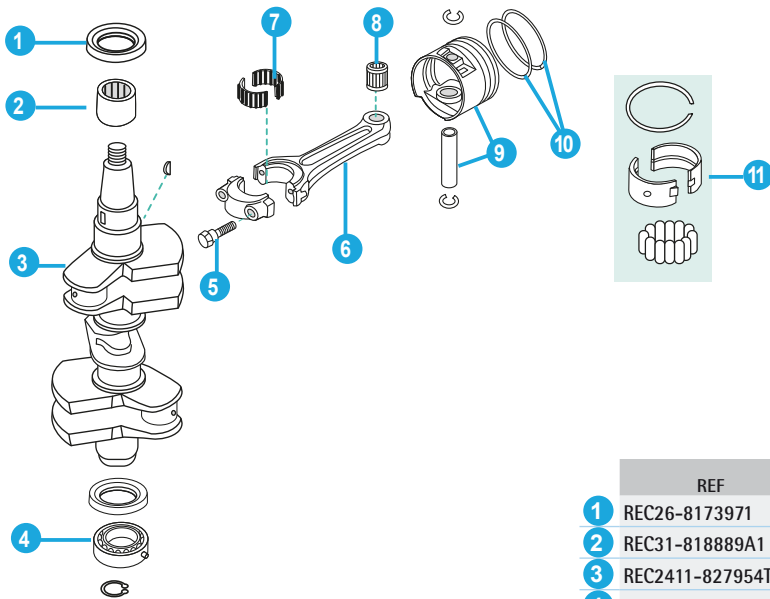

40 JET (OP094500+) • 45 JET (9973100-OP094499) • 50/60 JET 40/45 (3 CYL)
55HP (3CYL) (9973100+) • 60HP (3 CYL) (9973100+) • 60HP (3 CYL) BIGFOOT (9973100-OP325499)