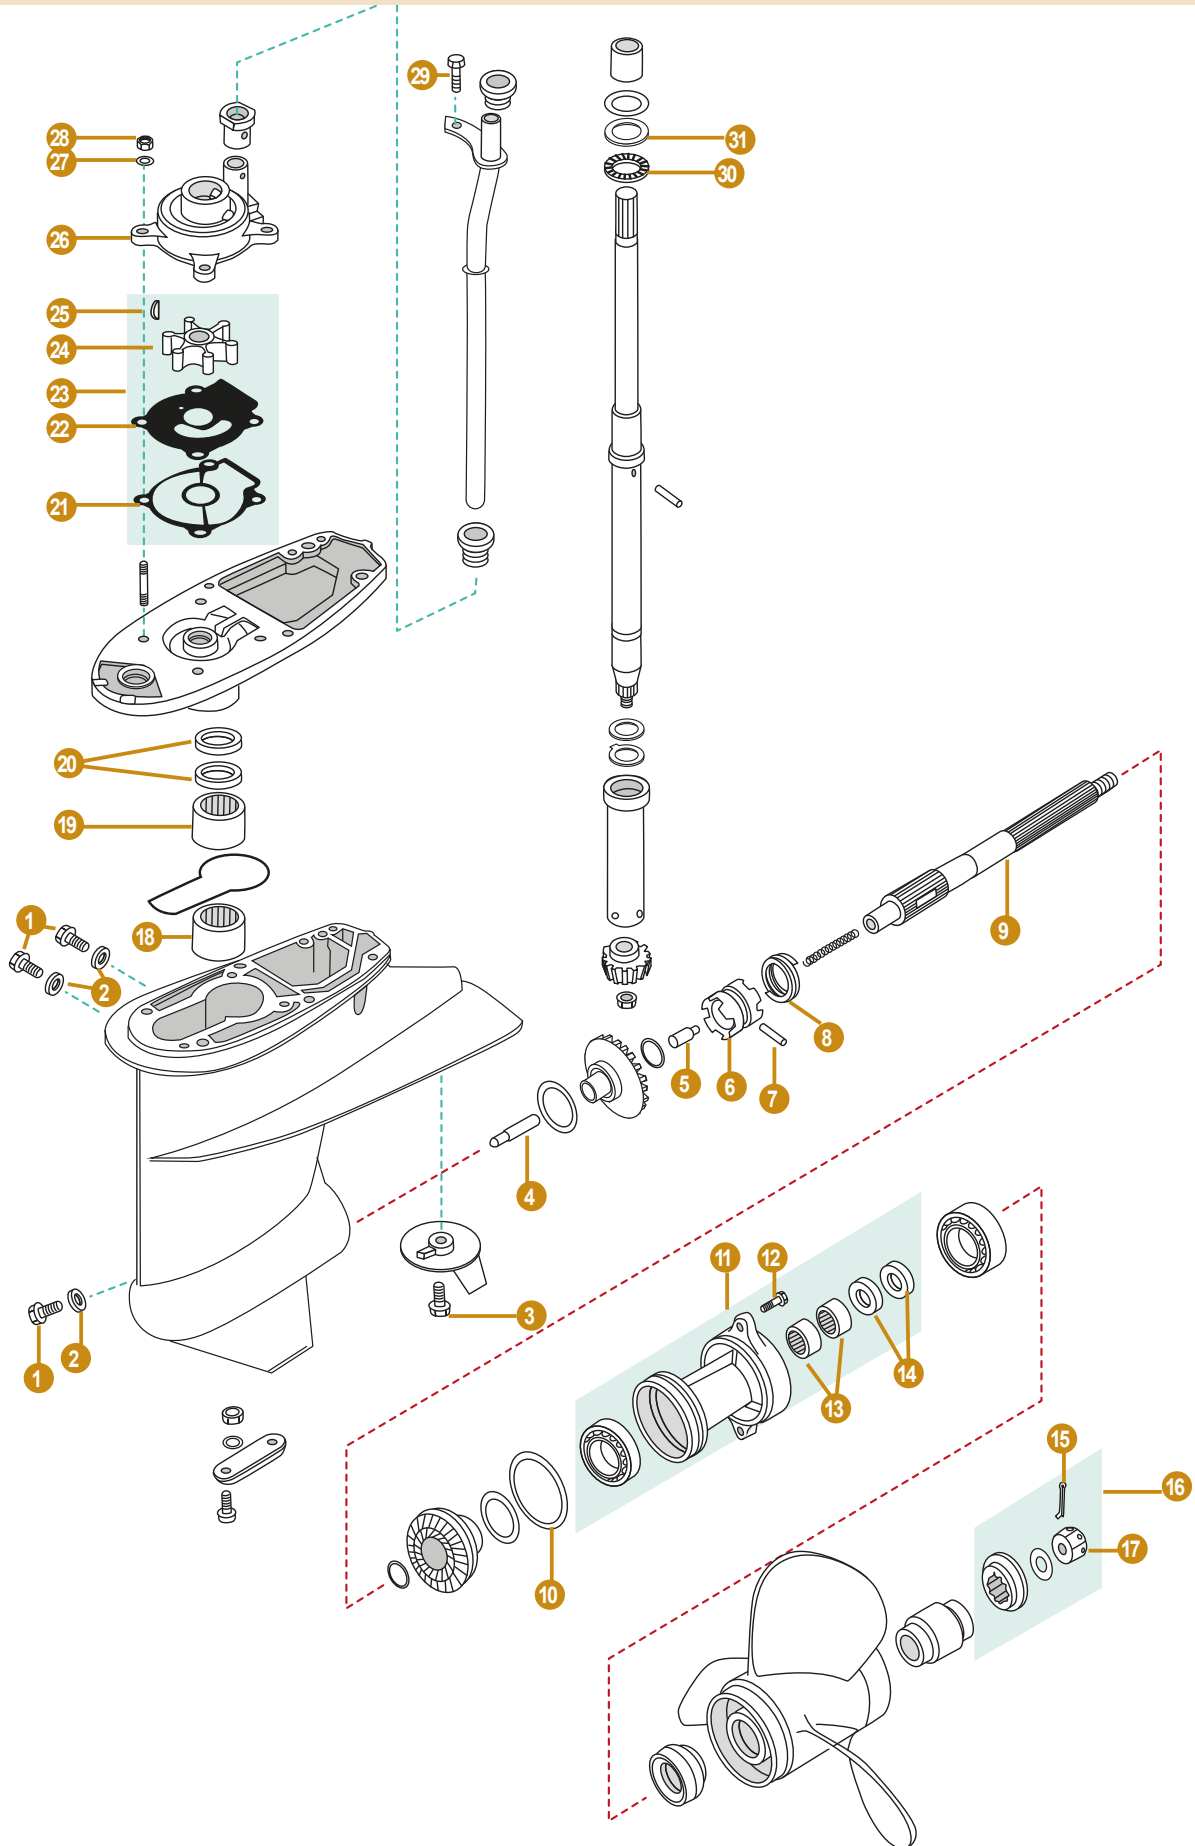

REF	OEM		
1	REC09248-10008	09248-10008	TORNILLO 10x7,5	SCREW 10x7,5
2	REC09168-10022	09168-10022	ARANDELA TAPÓN	CAP, O-RING
3	PAGB/T5783-M8X16	09117-08109	TORNILLO M8x16	BOLT M8x16
4	REC57631-95303	57631-95303	VARILLA PRESION ACEITE	ROD PUSH
5	REC57634-88L00	57634-88L00	PIN SELECTOR	CLUTCH PIN
6	REC57621-94403	57621-87J03	SELECTOR	SELETTORE
7	REC09202-04002	09202-04002	PIN HELICE	PROPELLER PIN
8	REC09440-40002	09440-40002	MUELLE SELECTOR	SPRING CLUTCH
9	REC57610-94402	57610-94402	EJE HELICE	PROPELLER SHAFT
10	REC09280-75001	09280-75001	ARO TÓRICO	O-RING
11	REC56120-94321-OEP	56120-94321-OEP	DIÁBOLO	CARRIER
12	PAGB/T5783-M8X30	09117-08047	TORNILLO M8x30	BOLT M8x30
13	REC09263-22020	09263-22020	RODAMIENTO	BEARING
14	REC09289-22007	09289-22007	RETÉN ACEITE	OIL SEAL
15	REC91490-40030	09204-03003	PIN BLOQUEADOR	COTTER PIN
16	REC57630-94300	57630-94301	KIT CIERRE DE HÉLICE	PROP NUT KIT
17	REC90171-18M04	09141-18005	TUERCA	NUT
18	REC09263-22L03	09263-22039	RODAMIENTO	BEARING
19	REC09263-25025	09263-25025	RODAMIENTO	BEARING
20	REC09282-17005	09282-17005	RETÉN ACEITE	OIL SEAL
21	REC17472-96303	17472-96303	JUNTA DE LA BOMBA DE AGUA	WATER PUMP, GASKET
22	REC17471-94401	17471-94401	BASE BOMBA AGUA	PLATE, WATER PUMP
23	REC17400-96403	17400-96403	KIT BOMBA DE AGUA	WATER PUMP KIT
24	REC17461-96312	17461-96312	IMPULSOR	IMPELLER
25	REC09420-04006	09420-04006	CHAVETA	KEY
26	REC17411-94421	17411-94421	CUERPO BOMBA AGUA	HOUSING WATER PUMP
27	PAGB/T93-6	29162-93J00	ARANDELA 6	WASHER 6
28	PAGB/T6170-M6	29141-93J00	TUERCA HEXÁGONO M6	NUT HEXAGON M6
29	REC09116-06094	09116-06094	TORNILLO 6x15	SCREW 6x15
30	REC09160-26015	09160-26015	ARANDELA PIÑÓN	WASHER GEAR
31	REC09263-25062	09263-25062	RODAMIENTO	BEARING

REF	OEM
REC17400-96403	17400-96353

REF	OEM
REC25700-88L00