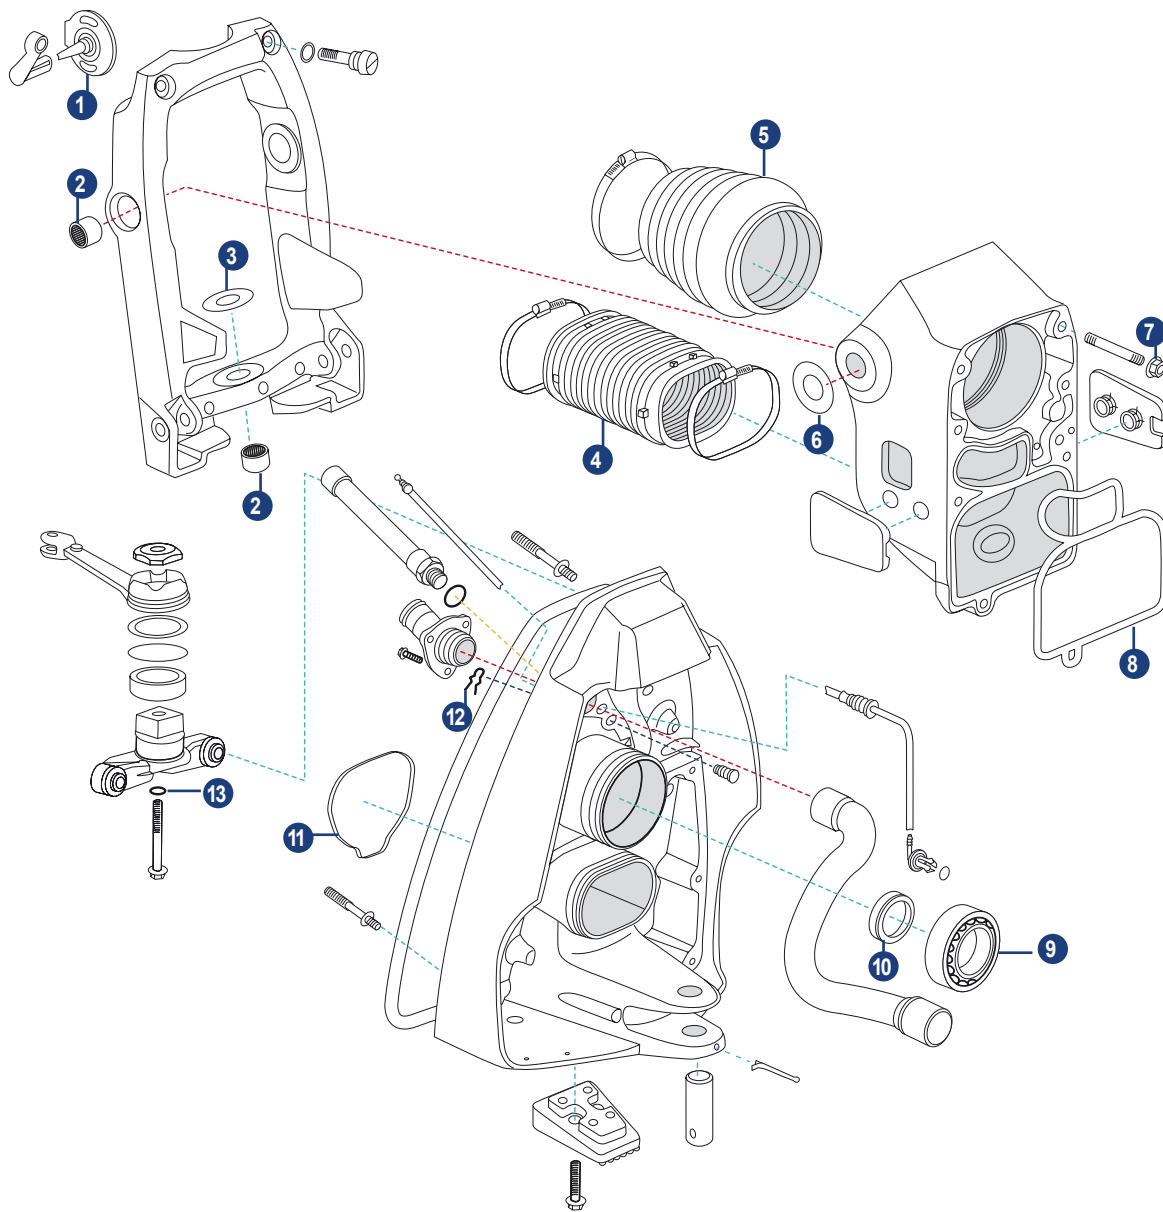

REF	OEM		
1	REC21484383	21484383	SENSOR TRIM	TRIM SENDER
2	REC3808228	3808228	CASQUILLO	BUSHING
3	REC3852558	3852558	ARANDELA	WASHER
4	REC3888916	3888916	FUELLES ESCAPE	EXHAUST BELLOW
5	RM22197130	22197130	KIT FUELLE	BELLOW KIT
6	REC3852558	3852558	ARANDELA	WASHER
7	REC11-859135	3852648	TUERCA	NUT
8	REC3889788	3889788	JUNTA	GASKET
9	REC3888555	3888555	COJINETE	BEARING
10	RM3883257	3883257	RETÉN	SEAL
11	REC3841013	3841013	JUNTA	GASKET
12	REC3852555	3852555	SOPORTE	SUPPORT
13	REC3852045	3852045	ARO TÓRICO	O-RING