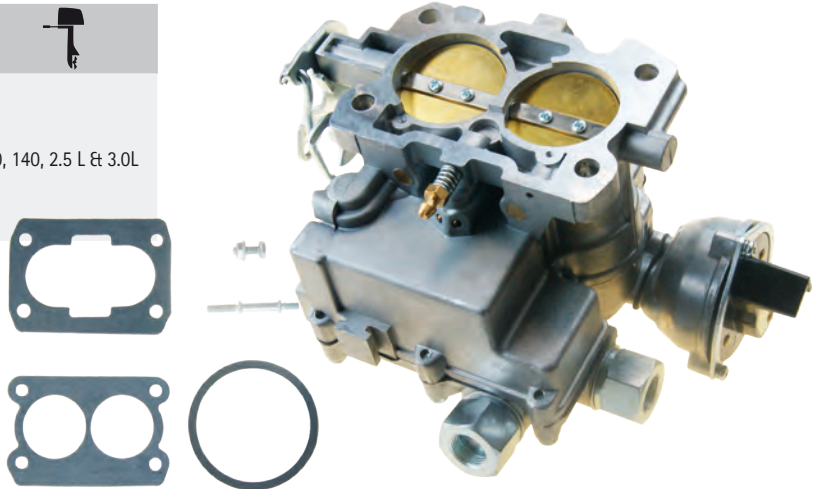

REF	OEM	CUERPOS BBL	
REC3310-860070A2	3310-860070A2 1389-9562A1 3310-806077A2 3310-860070A2 3310-9562A1 3310-9350A2 3310-806078A2 3310-815396A2	2	120, 140, 2.5 L & 3.0L