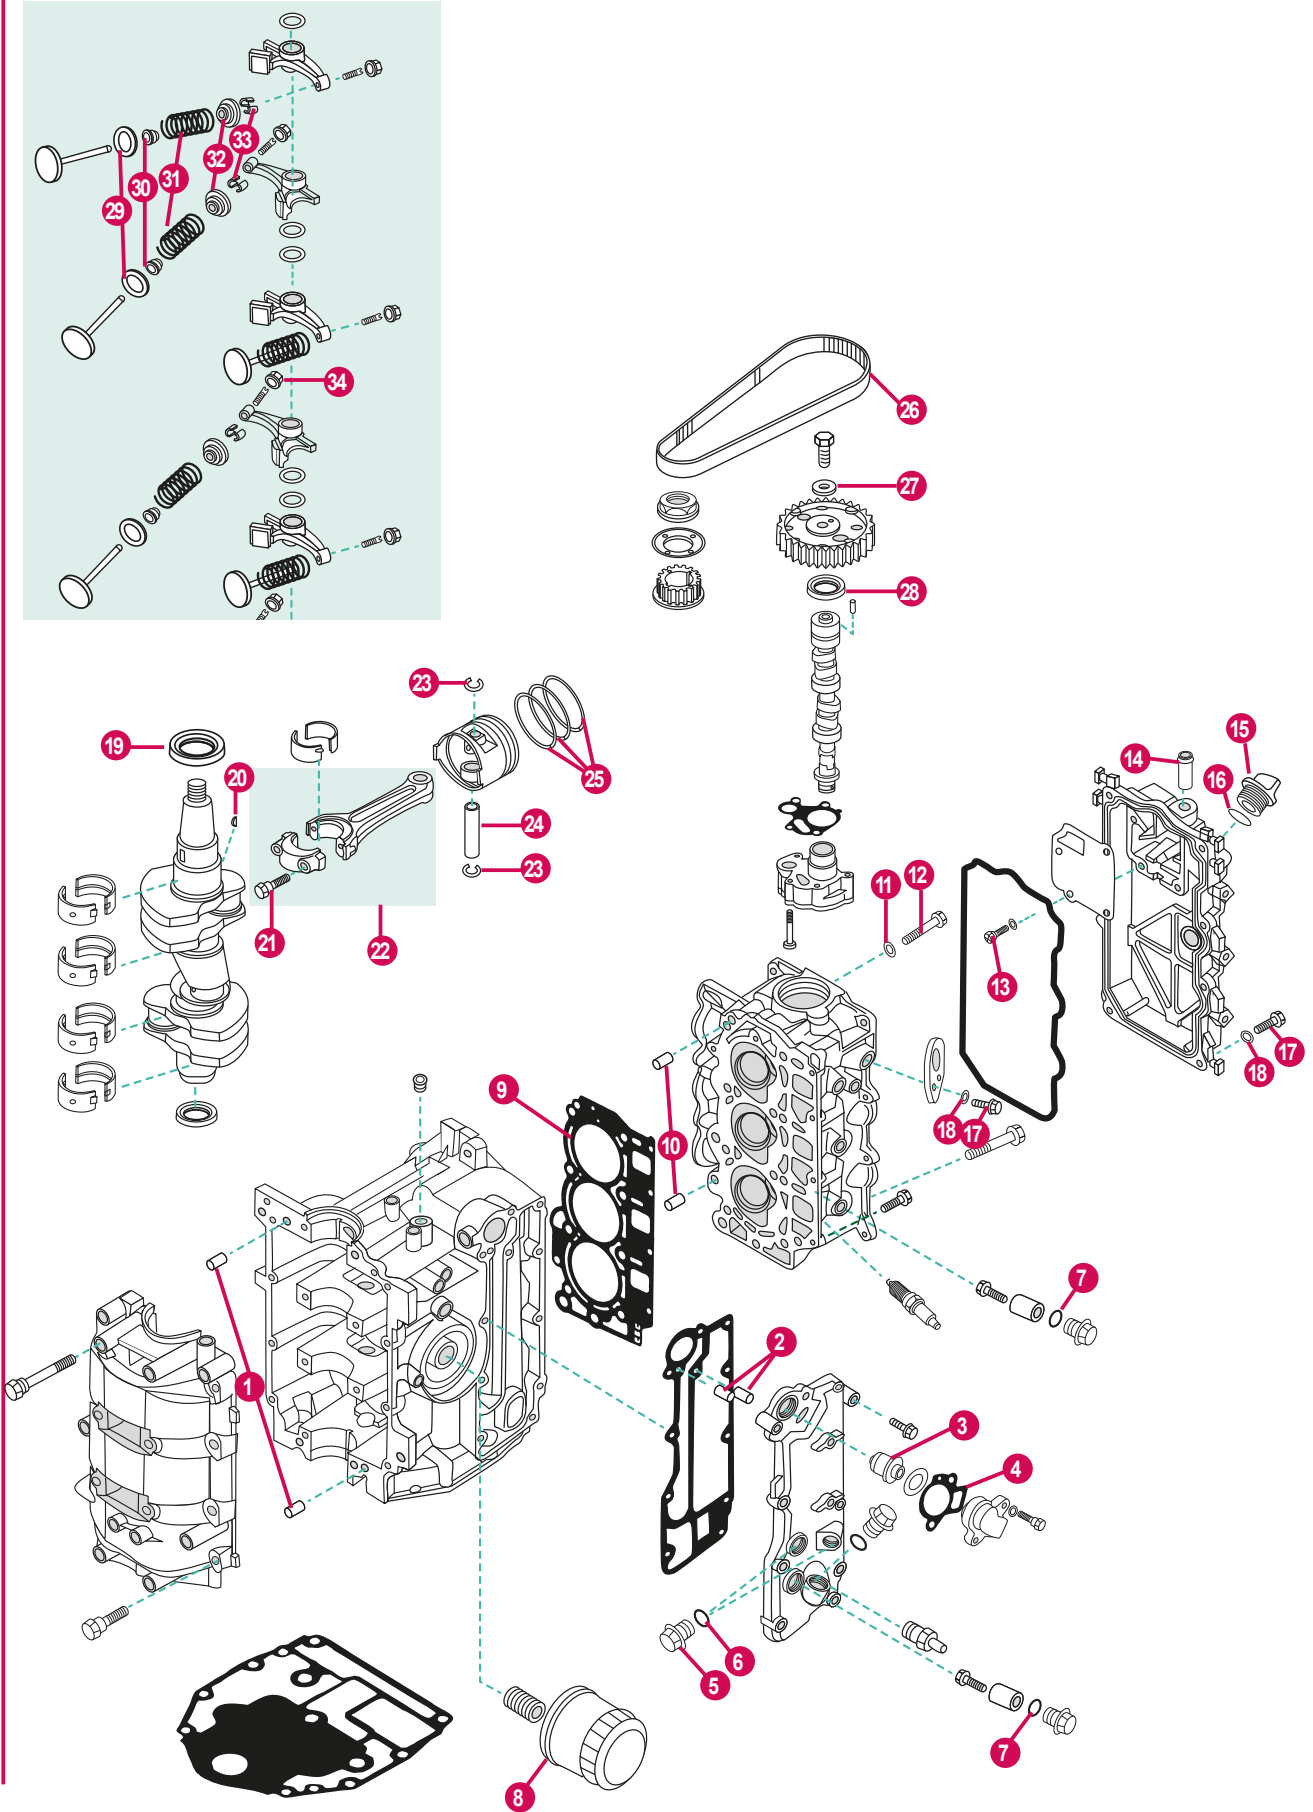

REF	OEM			UN.
1	REC93606-12019	93606-12019	PIN CENTRADOR	HOLLOW PIN	4
2	PAF15-0000013	93604-10M03	PIN CENTRADOR	HOLLOW PIN	2
3	PAF15-07000031	6G8-12411-03	TERMOSTATO	THERMOSTAT	1
4	PAF15-07010022	62Y-12414-00	JUNTA TAPA TERMOSTATO	GASKET, THERMOSTAT COVER	1
5	PAF15-04000002	90340-14M06	TORNILLO DRENAJE	BOLT, DISCHARGING OIL	2
6	PAF15-04000003	90430-14115	TÓRICA	O-RING	2
7	PAGB/T3452.1-13X2	93210-13M63	TÓRICA	O-RING	5
8	REC5GH-13440-60	5GH-13440-50	FILTRO ACEITE	OIL FILTER	1
9	REC6BG-11181-00	6BG-11181-00	JUNTA CULATA	GASKET, CYLINDER HEAD	1
10	PAF25-0000014	99530-08012	PIN CENTRADOR	HOLLOW PIN	2
11	PAF25-05050007	90430-06014	JUNTA	GASKET	1
12	PAF25-05050006	90109-06M65	PERNO	STUD	1
13	PAGB/T818-M4X10	98507-04010	TORNILLO	SCREW	4
14	PAF40-05070002	62Y-14485-00	PIPA DE AGUA	PIPE, WATER	1
15	PAF15-07050004	6G8-15363-00	TAPÓN ACEITE	PLUG, OIL	1
16	PAF4-04000008	93210-24M79	TÓRICA	O-RING	1
17	PAGB/T5783-M6X20	97095-06020	PERNO	STUD	9
18	PAGB/T97.1-6	92995-06600	ARANDELA	WASHER	9
19	PAF25-05020003	93102-43M42	RETÉN DE ACEITE	OIL SEAL	1
20	PAGB/T1099-3X5X13	90280-03017	CUÑA	KEY WOODRUFF	1
21	PAF25-05020204	6C5-11654-00	TORNILLO	SCREW	2
22	PAF25-05020200	6C5-11650-10	BIELA COMPLETA	ROD, CONNECTING ASSY	3
23	PAF25-05020106	93450-17129	CIRCLIP	CIRCLIP	6
24	PAF25-05020105	62Y-11633-00	PIN, PISTÓN	PIN, PISTON	3
25	REC67C-11603-00	67C-11603-00	KIT SEGMENTOS DE PISTÓN	PISTON RING KIT	3
26	REC6C5-46241-00	6C5-46241-00	CORREA	BELT	1
27	PAF25-05050018	90201-10144	ARANDELA	WASHER	1
28	PAF25-05050021	93102-37M40	RETÉN DE ACEITE	OIL SEAL	1
29	PAF25-05050003	62Y-12116-00	ARANDELA ASIENTO	SEAT, VALVE SPRING	6
30	PA166F-010003	51Y-12119-00	RETÉN DE ACEITE	OIL SEAL	6
31	PAF25-05050005	51Y-12114-00	MUELLE DE VÁLVULA	SPRING, VALVE STEM	6
32	PAF15-07040006	30X-12117-00	RETÉN RESORTE	SPRING, VALVE RETAINER	6
33	PAF15-07040007	30X-12118-00	SEGURO DE VÁLVULA	CLAMP, VALVE	12
34	PAF15-07040304	62Y-12158-00	TUERCA	LOCK NUT	1