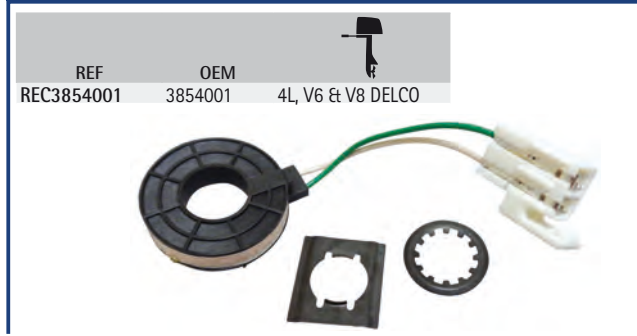

MÓDULOS IGNICIÓN

IGNITION MODULES