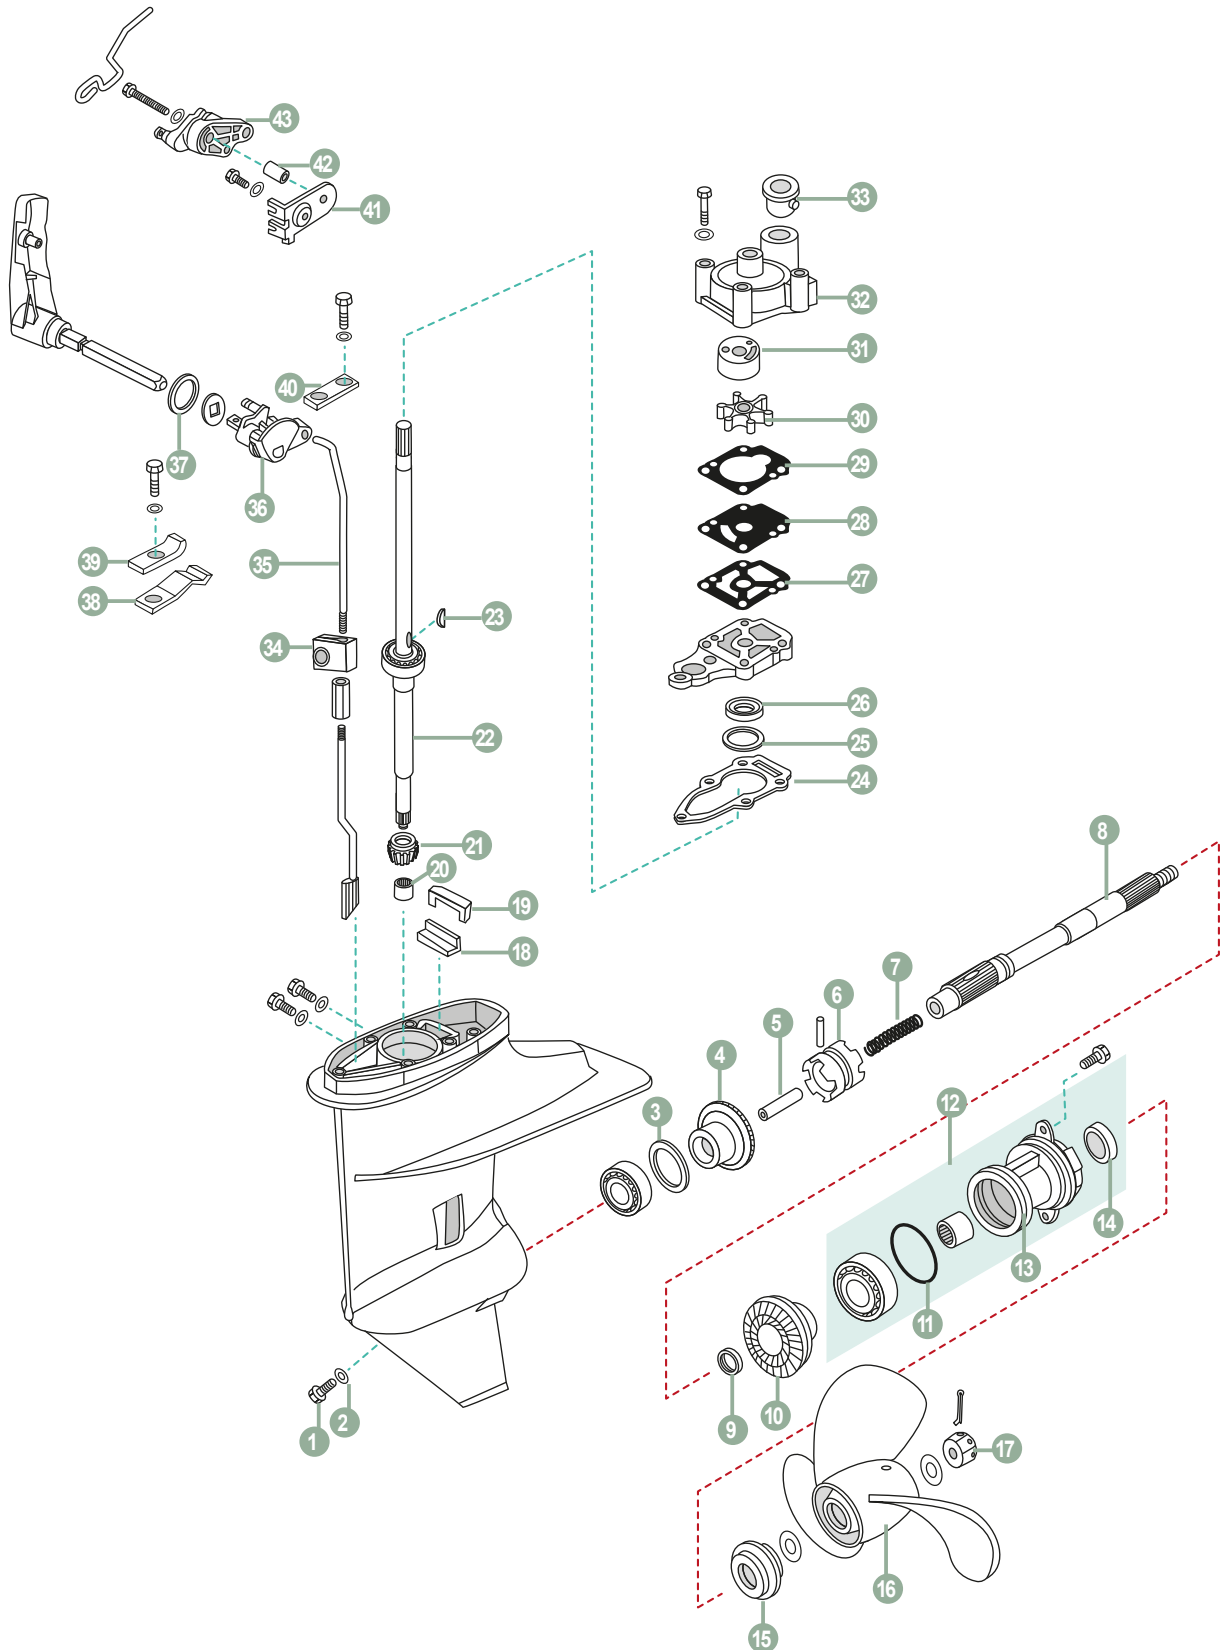

4T MFS8 • MFS9.8
STROKES

TOHATSU

	REF	OEM		
1	REC90340-08002	332-60005-2	TAPÓN DRENAJE	PLUG, OIL HOSE
2	REC90430-08020	332-60006-0	JUNTA	GASKET
3	PAF8-04000012-1	369-64014-0	GRUESO 0.10mm	SHIM 0.10mm
	PAF8-04000012-2	369-64015-0	GRUESO 0.15mm	SHIM 0.15mm
4	PAF8-04010000	3B2-64010-0	PIÑÓN ADELANTE	GEARM FORWARD
5	PAF8-04000305	369-64223-0	PIN	PIN CLUTCH
6	PAF8-04000303	3B2-64215-0	SELECTOR	CLUTCH, DOG
7	PAF8-04000302	3V1-64221-0	MUELLE	SPRING, CLUTCH
8	PAF8-04000301	3V1-64211-0	EJE HÉLICE	SHAFT, PROPELLER
9	PAF8-04000012	369-64032-0	ARANDELA	WASHER
10	PAF8-04000014	3B2-64030-0	PIÑÓN ATRÁS	GEAR REVERSE
11	PAF8-04040002	345-65015-0	TÓRICA	O-RING
12	PAF8-04040000	3B2S60100-0	DIÁBOLO	COVER ASSY
13	PAF8-04040001	3B2S60101-0	DIÁBOLO	COVER, LOWE CASING
14	PAF8-04040004	369-60111-0	RETÉN	OIL SEAL
15	PAF8-04000019	3B2-64230-1	GRUESO	CUSHION, PROPELLER
16	PAF8-04050000	3B2W64517-0	HÉLICE	PROPELLER ASSY
17	PAF15-06000016	369-64121-0	TUERCA	NUT, HEXAGON
18	PAF8-04000015	3V1-60042-0	GUÍA SELLO DE GOMA	GUIDE RUBBER SEAL
19	PAF8-04000016	3V1-60041-0	SELLO DE GOMA	WATER ENVELOP
20	PANSKFJ-1516	3V1-60211-0	RODAMIENTO	BEARING
21	PAF8-04000003	3B2-64020-0	PIÑÓN DE ATAQUE	INITIATIVE GEAR
22	PAF8-04020001L	3V1-64307-1	EJE VERTICAL L	DRIVE SHAFT L
	PAF8-04020001S	3V1-64306-1	EJE VERTICAL S	DRIVE SHAFT S
23	PAF8-04000021	3B2-65022-0	PIN	PIN, DOWER
24	PAF8-04000005	3B2-65020-0	JUNTA	GASKET, WATER PUMP SEAT
25	PAF8-04000004-1	3B2-64023-0	GRUESO 0.10 mm	SHIM 0.10mm
26	PAF8-04000101	309-60111-0	RETÉN	OIL SEAL
27	PAF8-04000006	3B2-65029-0	JUNTA	GASKET, OUTER PLATE
28	PAF8-04000007	3B2-65025-0	PLACA	OUTER PLATE
29	PAF8-04000008	3B2-65018-0	JUNTA	GASKET, OUTER PLATE
30	PAF8-04000200	3B2-65021-1	IMPULSOR	IMPELLER
31	PAF8-04000010	3B2-65011-0	CASQUILLO	INNER SHELL, WATER PUMP
32	PAF8-04000009	3B2-65016-0	BOMBA DE AGUA	WATER PUMP
33	PAF8-04000013	3B2-65016-0	RETÉN	SEAL
34	PAF8-03000011	3V1-66302-0	SEGURO	LOCK BLOCK
35	PAF8-03000010	3V1-66211-0	EJE DEL CAMBIO	SHIFT ROD
36	PAF8-03010003	3V1-66225-0	SEGURO DEL EJE	BLOCK SHIFT ROD
37	PAF8-03010001	3V1-66187-0	ARANDELA	WASHER, HANDLE
38	PAF8-03010005	3B2-66113-0	TOPE	STOPPER, SHIFT LEVER
39	PAF8-03010006	3C8-66116-0	PLACA	PLATE, SHIFTLIVER STOPPER
40	PAF8-03010007	3B1-66145-0	PLACA	PLATE
41	PAF8-05000020	3V1-63508-0	PLACA	PALTE
42	PAF8-05000018	346-67114-0	CASQUILLO	PLATE ACCELEROGRAPH ENFOPCE
43	PAF8-05000019	3V1-63622-0	POLEA	MAIN PULLEY