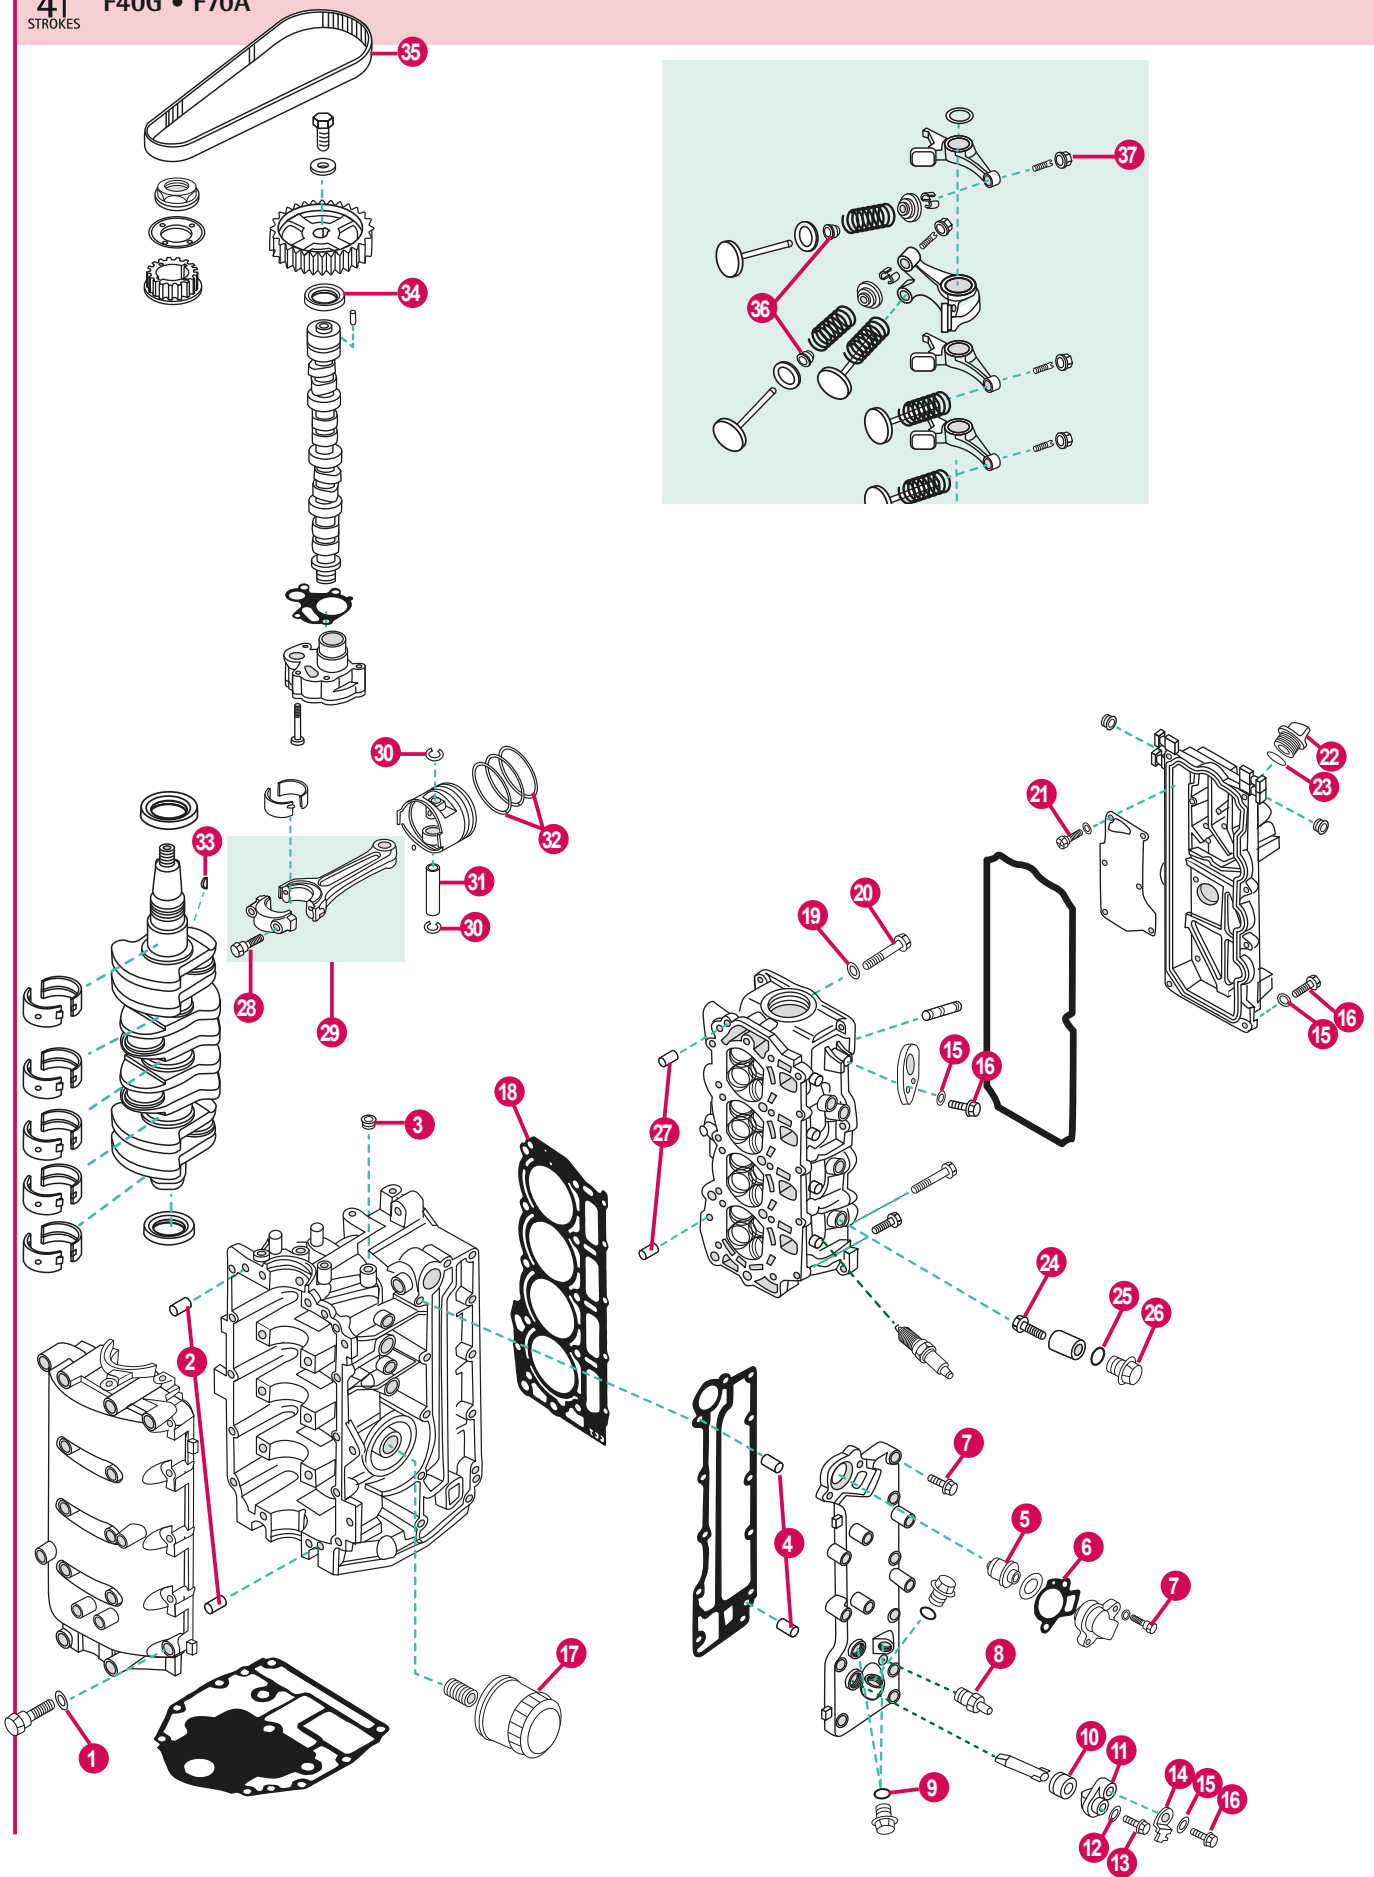

4T
STROKES

F40D • F50F/H • F60C/T/F

YAMAHA

	REF	OEM			UN.
1	PAGB/T848-6	92903-06600	ARANDELA	WASHER	10
2	REC93606-12019	93606-12019	PIN CENTRADOR	HOLLOW PIN	4
3	PAGB/T97.1-6	92995-06600	ARANDELA	WASHER	14
4	PAGB/T5783-M6X20	97095-06020	PERNO	STUD	12
5	PAF15-07010004	90344-51003	TAPÓN	CAP	1
6	PAF25-04000007	93604-10M03	PIN CENTRADOR	HOLLOW PIN	2
7	PAF15-07000031	6G8-12411-03	TERMOSTATO	THERMOSTAT	1
8	REC6H3-12414-A1	62Y-12414-00	JUNTA TAPA TERMOSTATO	GASKET, THERMOSTAT COVER	1
9	PAGB/T5782-M6X35	90119-06MA5	TORNILLO	SCREW	12
10	PAF25-05010113	62Y-12481-10	NIPLE DE MANGUERA	NIPPLE	1
11	PAF15-04000002	90340-14M06	TORNILLO DRENAJE	BOLT, DISCHARGING OIL	2
12	PAF15-07010009	66M-11328-00	TAPÓN	CAP	1
13	PAF15-07010011	66M-11327-00-94	TAPA ÁNODO	COVER, ANODE	1
14	PAGB/T97.1-8	92995-05600	ARANDELA	WASHER	1
15	PAGB/T818-M5X12	97095-05012	PERNO	STUD	1
16	PAF15-07010012	66M-12535-00	EMPAQUETADURA DE ÁNODO	PLATE, ANODE	14
17	REC5GH-13440-60	5GH-13440-20	FILTRO ACEITE	OIL FILTER	1
18	PAF25-00000014	99530-08012	PIN CENTRADOR	HOLLOW PIN	2
19	PAF25-05050007	90430-06014	JUNTA	GASKET	1
20	PAF25-05050006	90109-06M65	PERNO	STUD	1
21	PAGB/T818-M4X10	98507-04010	TORNILLO	SCREW	6
22	PAF40-05070002	62Y-14485-00	PIPA DE AGUA	PIPE, WATER	1
23	PAF15-07050004	6G8-15363-00	TAPÓN ACEITE	PLUG, OIL	1
24	PAF4-04000008	93210-24M79	TÓRICA	O-RING	1
25	PAGB/T818-M5X25	97880-05025	TORNILLO	SCREW	4
26	PAGB/T3452.1-13X2	93210-13M63	TÓRICA	O-RING	4
27	PAF20-05030009	6G8-11197-01	TAPÓN	CAP	4
28	PAF25-05020003	93102-43M42	RETÉN DE ACEITE	OIL SEAL	1
29	PAF25-05020204	6C5-11654-00	TORNILLO	SCREW	2
30	PAF25-05020200	6C5-11650-00	BIELA COMPLETA	ROD, CONNECTING ASSY	4
31	PAF25-05020106	93450-17129	CIRCLIP	CIRCLIP	8
32	PAF25-05020105	62Y-11633-00	PIN, PISTÓN	PIN, PISTON	4
33	REC67C-11603-00	67C-11603-00	KIT SEGMENTOS DE PISTÓN	PISTON RING KIT	4
34	PAGB/T1099-3X5X13	90280-03M01	CHAVETA	KEY WOODRUFF	1
35	REC6C5-46241-00	6C5-46241-00	CORREA DISTRIBUCIÓN	BELT, TIMING	1
36	PAF25-050500021	93102-37M40	RETÉN DE ACEITE	OIL SEAL	1
37	PAF25-050500003	62Y-12116-00	ARANDELA ASIENTO	SEAT, VALVE SPRING	8
38	PAPS2700.04.03	51Y-12119-00	RETÉN DE ACEITE	OIL SEAL	8
39	PAF25-050500005	51Y-12114-00	MUELLE DE VÁLVULA	SPRING, VALVE STEM	8
40	PAF15-07040006	30X-12117-00	RETÉN RESORTE	SPRING, VALVE RETAINER	8
41	PAF15-07040007	30X-12118-00	SEGURO DE VÁLVULA	CLAMP, VALVE	16
42	PAF15-07040304	62Y-12158-00	TUERCA	LOCK NUT	1