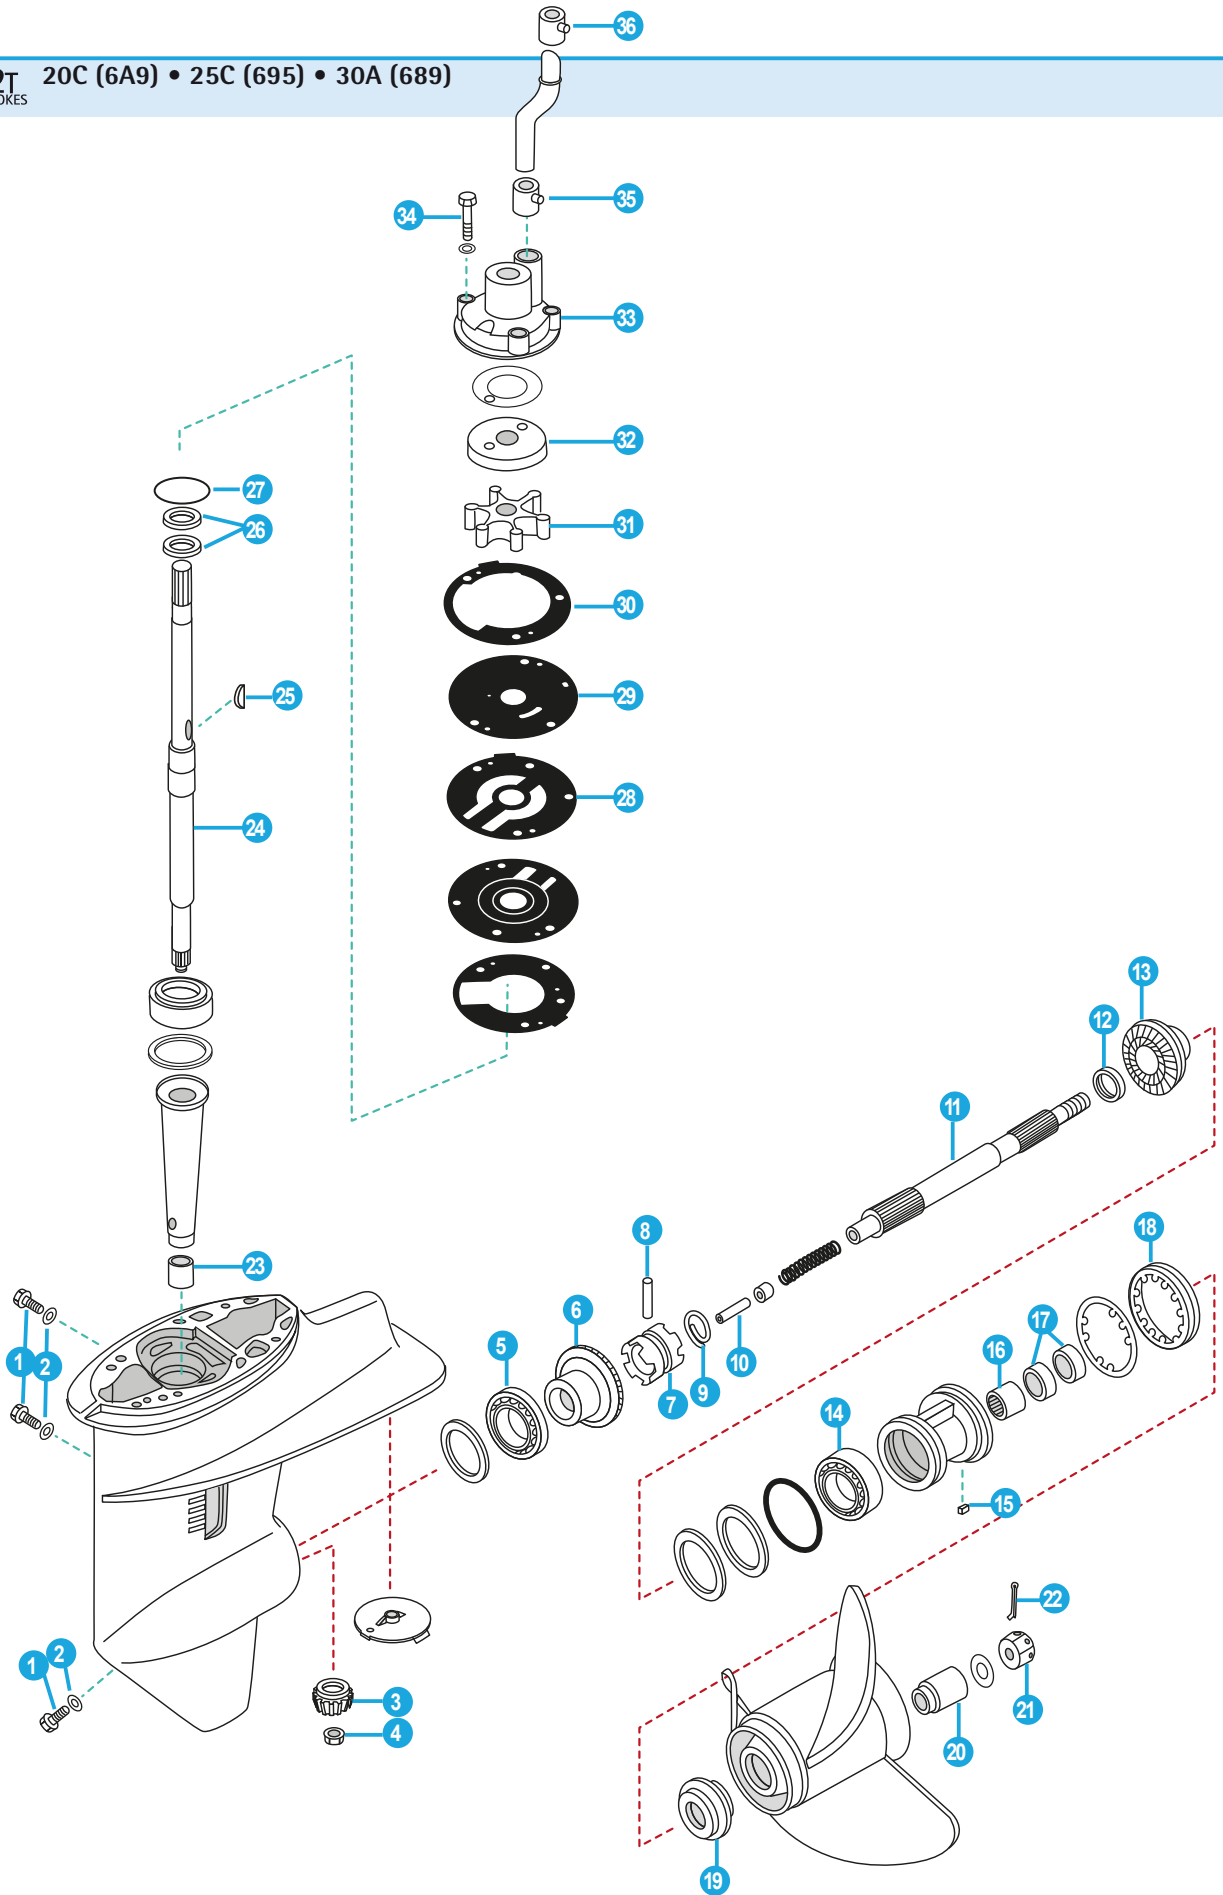

2T STROKES 20C (6A9) • 25C (695) • 30A (689)

	REF	OEM		
1	REC90340-08002	22-81924M	TAPÓN ACEITE	PLUG, OIL
2	REC90430-08020	27-81987M	ARANDELA	WASHER
3	REC689-45551-00	43-84806M	PIÑÓN ATAQUE	INITIATIVE GEAR
4	REC90179-09M02	11-84807M	TUERCA, PIÑÓN	NUT
5	REC93332-00005	31-82321M	COJINETE	BEARING
6	REC689-45560-00	43-84808M	PIÑÓN MARCHA AVANTE	POSITIVE GEAR ASSY
7	REC664-45631-01	52-81644M	SELECTOR	CLUTCH
8	REC90250-05010	17-81899M	PASADOR	PIN
9	REC648-45633-00	53-80678M	ARO, PASADOR	CROSS PIN
10	REC648-45635-00	80680M	PIVOTE	PIN
11	REC689-45611-00	44-19124M	EJE HÉLICE	SHAFT PROPELLER
12	REC90201-20417	12-81831M	ARANDELA	WASHER
13	REC689-45571-00-00	43-84810M	PIÑÓN MARCHA ATRÁS	REVERSE GEAR
14	REC93306-00612	30-82295M	COJINETE	BEARING
15	REC90282-04010	28-81916M	CHAVETA	KEY
16	REC93315-22004	31-82315M	COJINETE	BEARING
17	REC93101-20M07	26-84813M	RETÉN	OIL SEAL
18	REC664-45384-00	11-81619M	TUERCA	NUT
19	REC664-45987-00	12-81650M	ESPACIADOR	SPACER
20	REC689-45997-00	84823M	ESPACIADOR	SAPCER
21	REC90171-14013-00	11-81774M	TUERCA HÉLICE	NUT
22	REC91490-30030	18-82132M	PASADOR	COTTER PIN
23	REC93315-017U4	29-84803M	COJINETE, PIÑÓN	BEARING
24	REC689-45501-10	45-84801M	EJE L	DRIVE SHAFT L
25	REC664-44338-00	28-81603M	CUÑA	CHAVETA
26	REC93101-22067	26-82233M	RETÉN ACEITE	OIL SEAL
27	REC689-44315-A0	25-84054M	JUNTA BASE	GASKET
28	REC689-44316-A0	27-95656M	JUNTA BASE	GASKET
29	REC689-44323-00	95654M	CHAPA	PLATE
30	REC689-44324-A0	27-41273M	JUNTA, CHAPA	GASKET
31	REC689-44352-02	47-84797M	IMPULSOR	IMPELLER
32	REC689-W4432-01	95652M	ACOPLE	INSERT CUP
33	REC689-44311-00	46-95651M	CUERPO BOMBA AGUA	HOUSING W.P.
34	REC90101-06M56	10-84790M	TORNILLO CUERPO BOMBA	BOLT
35	REC626-44365-01	26-80239M	RETÉN SUPERIOR TUBO DE AGUA	DUMPER WATER TUBE
36	REC689-44366-00	26-84818M	RETÉN SUPERIOR TUBO DE AGUA	DUMPER WATER TUBE