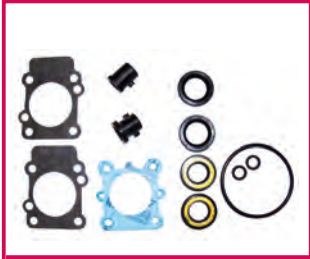

REF	OEM
REC683-W0001-21	683-W0001-21