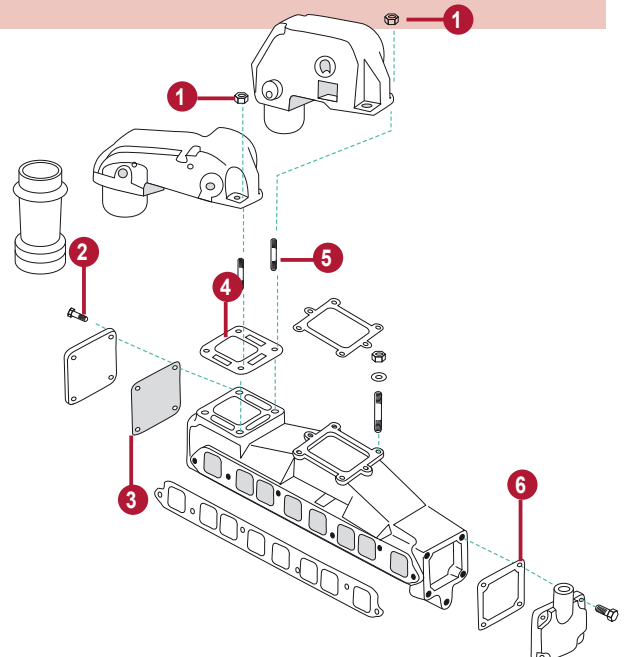

GM 160, 165, 200CID, 250, 292CID
6 CYL IN LINE

REF
HOT26371-MK

	REF	OEM		UN.	
1	REC46335	46335	TUERCA	NUT	4
2	RM10-25299	10-824941	TORNILLO	SCREW END CAP	4
3	REC27-807218	27-807218	JUNTA TAPA	GASKET END CAP	1
4	REC27-99777Q02	27-99777Q02	JUNTA COLECTOR A CODO	GASKET EXHAUST MANIFOLD TO ELBOW	1
5	REC16-49545	16-49545	ESPÁRRAGO	STUD	4
6	REC27-480431	27-480431	JUNTA TAPA	GASKET END CAP	1
7	HOT26371-MK		KIT MONTAJE CODO	MOUNTING KIT ELBOW	
			HOT26371	HOT26371	