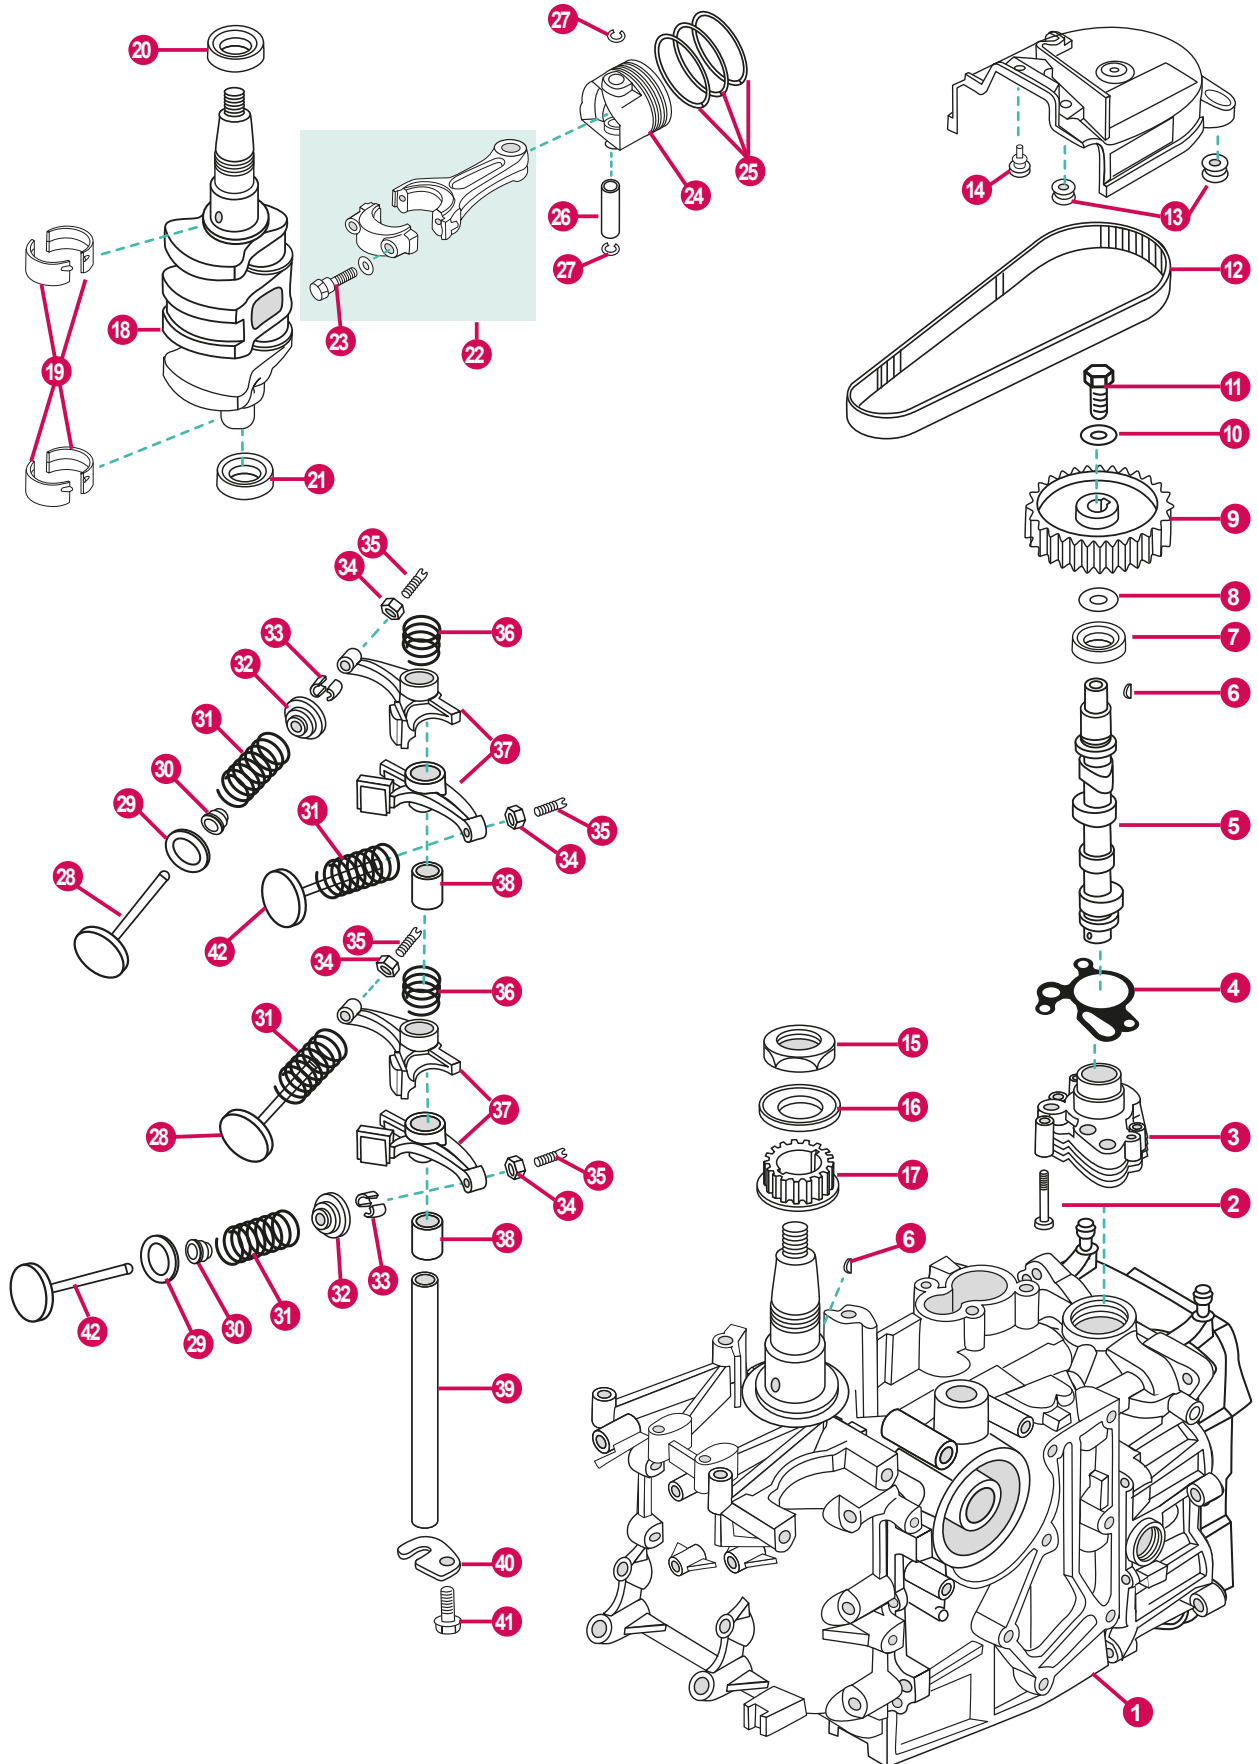

REF	OEM		UN.	
1	PAF20-05000000	6AH-W009B-02-1S	CILINDRO BLOQUE COMPLETO	POWER HEAD ASSY	1
2	PAGB/T5783-M6X35	90105-06035	TORNILLO	SCREW	3
3	PAF20-05030400	6AH-13300-00	BOMBA DE ACEITE	OIL PUMP	1
4	PAF20-05030010	6AH-13329-10	JUNTA TAPA	GASKET, COVER	1
5	PAF20-05030200	6AH-12170-00	ÁRBOL DE LEVAS	CAMSHAFT ASSY	1
6	PAGB/T1099-3X5X13	90280-03M01	CUÑA	KEY WOODRUFF	2
7	PAF20-05030005	93102-22010	RETÉN DE ACEITE	OIL SEAL	1
8	PAF20-05030011	90201-15423	ARANDELA	WASHER	1
9	PAF20-05030012	6AH-11537-00	POLEA DE CORREA	BELT PULLEY, DRIVEN	1
10	PAF20-05030013	90201-08784	ARANDELA	WASHER	1
11	PAGB/T5783-M8X25	90105-081A7	TORNILLO	SCREW	1
12	PAF20-05000003	6AH-46241-00	CORREA	BELT	1
13	PAF20-05000034	90480-10627	TAPÓN	CAP	3
14	PAF20-05000036	90480-06M19	TAPÓN	CAP	1
15	PAF20-05000029	90170-30003	TUERCA	NUT	1
16	PAF20-05000028	6AH-11557-00	ARANDELA	WASHER	1
17	PAF20-05000027	6AH-11536-00	ENGRANAJE DE DISTRIBUCIÓN	BELT PULLEY, TIMING	1
18	PAF20-05020004	6AH-11411-00	CIGÜEÑAL	CRANK ASSY	1
19	PAF20-05010003	6AH-11416-00	COJINETE BANCADA	MAIN BEARING	1
20	PAF25-05050021	93102-37004	RETÉN DE ACEITE	OIL SEAL	1
21	PAF15-07030006	93102-25014	RETÉN DE ACEITE	OIL SEAL	1
22	PAF20-05020200	6AH-11650-10	BIELA	ROD, CONNECTING	2
23	PAF25-05020204	6AH-11654-00	TORNILLO	SCREW	2
24	PAF20-05020001	6AH-11631-00	PISTÓN STD	PISTON STD	2
25	PAF20-05020100	6AH-11603-00	KIT SEGMENTOS DE PISTÓN STD	PISTON RING KIT STD	2
26	PAF20-05020003	137-11633-10	PIN, PISTÓN	PIN, PISTON	2
27	PAF20-05020002	93450-17129	CIRCLIP	CIRCLIP	4
28	PAF20-05030001	6AH-12111-00	VÁLVULA ADMISIÓN	VALVE, INTAKE	2
29	PAF20-05030003	62Y-12116-00	ARANDELA DE ASIENTO	SEAT, VALVE SPRING	4
30	PA166F-010003	51Y-12119-00	RETÉN DE ACEITE	OIL SEAL	4
31	PAF20-05030004	3YF-12113-00	MUELLE DE VÁLVULA	SPRING, VALVE STEM	4
32	PAF15-07040006	30X-12117-00	RETÉN RESORTE	SPRING, VALVE RETAINER	4
33	PAF15-07040007	30X-12118-00	SEGURO DE VÁLVULA	CLAMP, VALVE	8
34	PAF15-07040304	62Y-12158-00	TUERCA	LOCK NUT	4
35	PAF15-07040303	64J-12159-00	TORNILLO REGULADOR	SCREW, VALVE ADJUSTING	4
36	PAF20-05030007	90501-120A5	RESORTE DE COMPRESIÓN	SPRING, ROCKER	2
37	PAF20-05030301	6AH-12151-00	BRAZO DE BALANCÍN	ARM, VALVE ROCKER	4
38	PAF20-05030006	90387-13006	ESPACIADOR	COLLAR	2
39	PAF15-07040015	66M-12146-00	EJE DE BALANCÍN	SHAFT, ROCKER	1
40	PAF20-05030008	6AH-12279-00	PLACA	PLATE	1
41	PAGB/T5783-M6X12	97013-06012	TORNILLO	SCREW	1
42	PAF20-05030002	6AH-12121-10	VÁLVULA ESCAPE	VALVE, EXHAUST	2