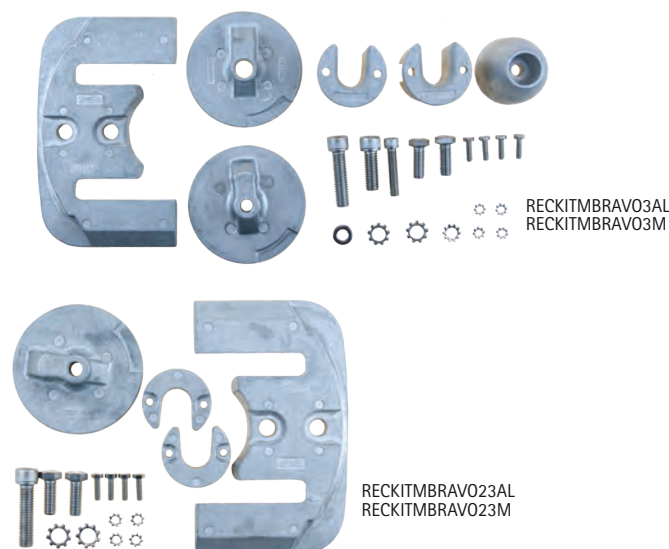

KG (kg)	OEM	
ZN REC821630Q1	0,98	821630Q1	
AL REC821630Q1AL			

	KG (kg)	OEM	
ZN REC76214Q5	0,34	76214Q5	
AL REC76214Q5AL			

	KG (kg)	OEM	
ZN REC821631Q1		821631Q1	
AL REC821631Q1AL			

	KG (kg)	OEM	
ZN REC31640Q4		31640Q4	
AL REC31640Q4AL			

	KG (kg)	OEM	
ZN REC821629Q1	0,70	821629Q1	
AL REC821629Q1AL			

	KG (kg)	OEM	
ZN REC806105Q1	0,23	806105Q1	
AL REC806105Q1AL			

	KG (kg)	OEM	
ZN REC806190Q1	0,34	806190Q1	
AL REC806190Q1AL			

	KG (kg)	OEM	
ZN REC55989Q9		55989Q9	
AL REC55989Q9AL			
MG REC55989Q9M			

	KG (kg)	OEM	
ZN REC806189Q1	0,12	806189Q1	
AL REC806189Q1AL			

KITS ANODOS

ANODES KIT

REF	OEM	
AL RECKITMALPHA1AL	888756Q04	ALPHA 1
MG RECKITMALPHA1M		
AL RECKITMALPHA2AL	888756Q03	ALPHA 2
MG RECKITMALPHA2M		

REF	OEM	
AL RECKITMBRAVO1AL	888758Q02	BRAVO 1
MG RECKITMBRAVO1M		
AL RECKITMBRAVO23AL	888761Q03	BRAVO 2
MG RECKITMBRAVO23M		
AL RECKITMBRAVO3AL	888761Q04	BRAVO 3
MG RECKITMBRAVO3M