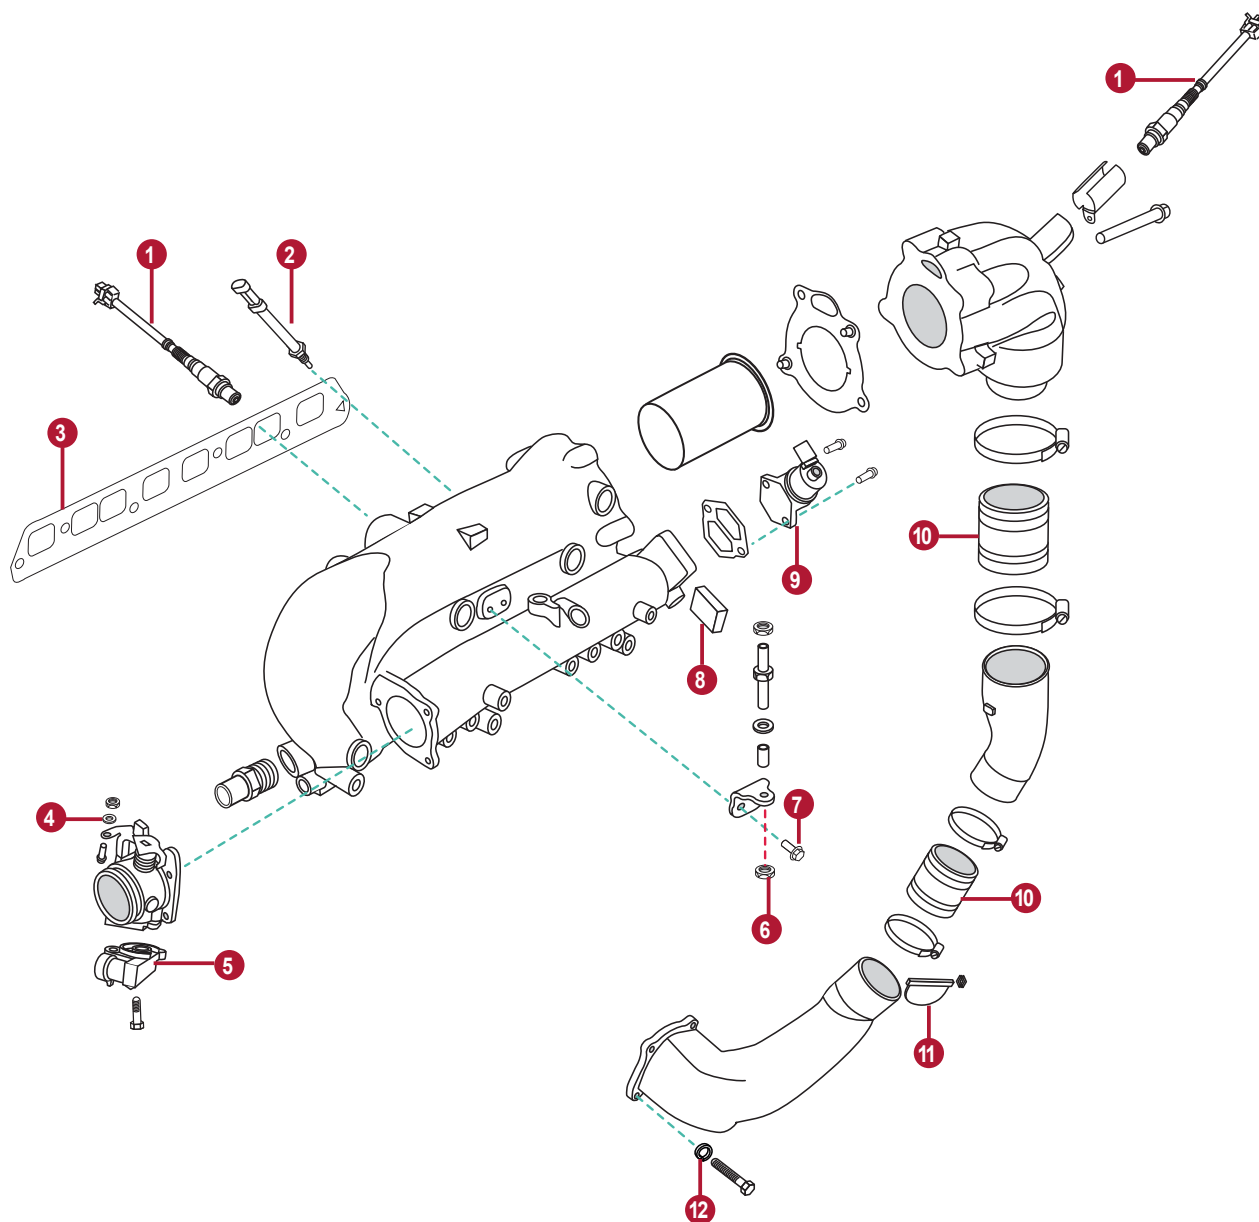

REF	OEM			UN.
1	REC8M2003959	8M2003959	SENSOR DE OXÍGENO	OXIGEN SENSOR	2
2	REC8M0148668	8M0148668	SENSOR TEMPERATURA	TEMPERATURE SENSOR	1
3	REC27-815528 REL17304	27-815528	JUNTA COLECTOR ESCAPE	MANIFOLD GASKET	1
4	REC13-35048	13-35048	ARANDELA	WASHER	1
5	REC8M0125617	8M0125617	SENSOR DE POSICIÓN	POSITION SENSOR	1
6	REC11-8267089	11-8267089	UERCA	NUT	1
7	REC10-816928	10-816928	TORNILLO M6X16	SCREW M6X16	2
8	REC35-865266	35-865266	FILTRO	FILTER	1
9	REC862998	862998	VÁLVULA AIRE IDLE	VALVE IDLE AIRE	1
10	REC32-44348001	32-44348001	TUBO ESCAPE	TUBE EXHASUT	1
11	REC60930	60930	PALOMILLA ESCAPE	SHUTTER WATER EXHAUST	1
12	PAGB/T93-10	13-41471	ARANDELA	LOCKWASHER	4