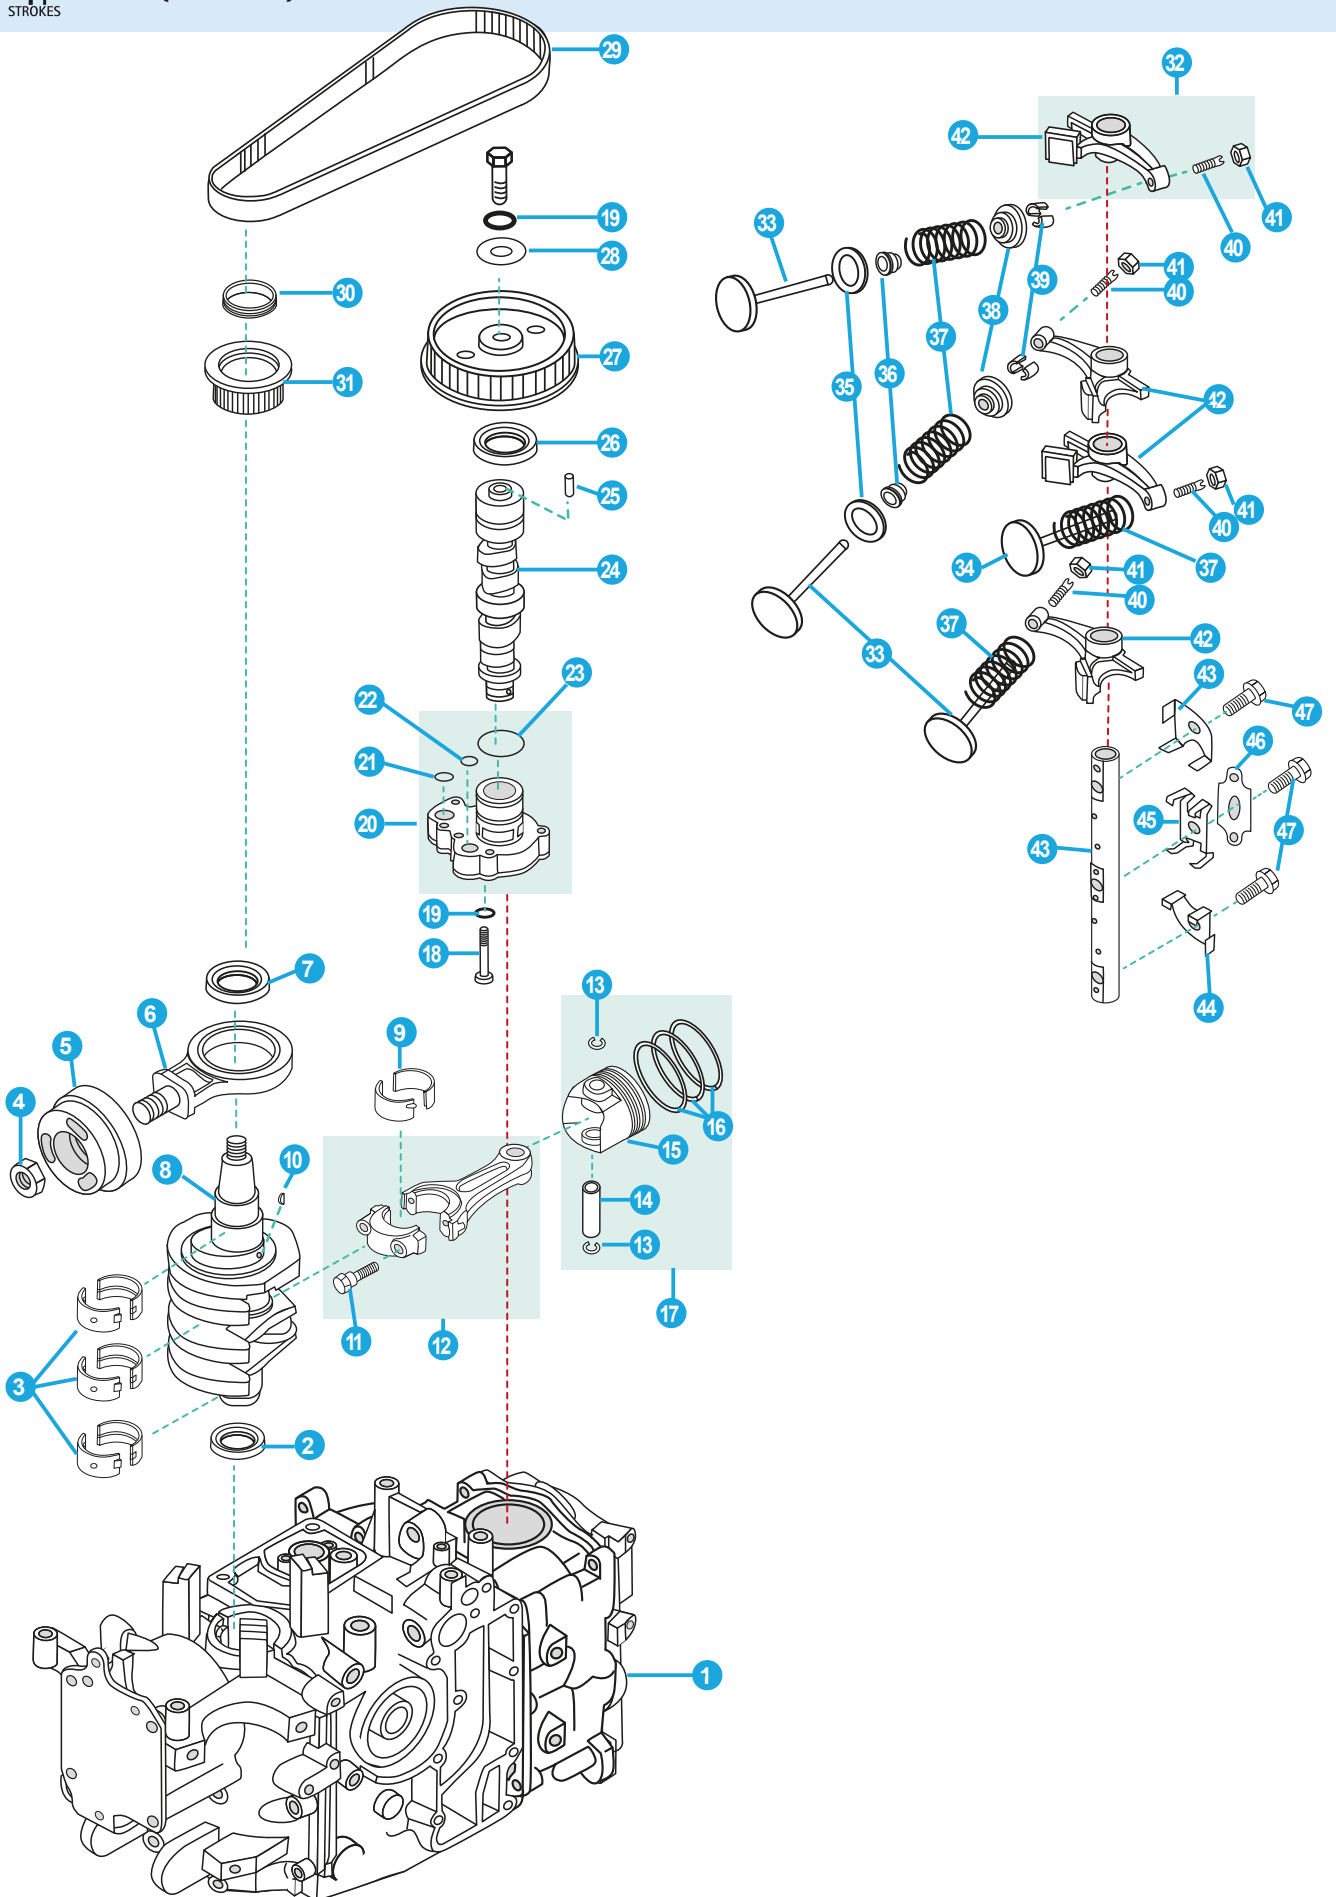

REF	OEM		UN.	
1	POWERHEAD20-25		MOTOR	COMPLETE, POWER	1
2	PAF25-05020002	26-832013	RETÉN	OIL-SEAL	1
3	PAF25-05010302-1	23-825024	COJINETE BANCADA BROWN	MAIN BEARING BROWN	6
3	PAF25-05010302-2	23-8250241	COJINETE BANCADA BLACK	MAIN BEARING BLACK	6
4	PAF25-05000026	11-81773M	TUERCA	LOCK NUT	1
5	PAF25-05020301	701-8318751	PISTÓN, CONTRA	PISTON, BALANCE	1
6	PAF25-05020310	652-831876A1	BIELA, CONTRO	CON-ROD ASSY, BALANCE	1
7	PAF25-05020003	26-825027	RETÉN	OIL SEAL	1
8	PAF25-05020001	2417-830269A1	CIGÜEÑAL	CRANK ASSY	1
9	PAF25-05020203-1	23-825021	COJINETE BIELA	BEARING, CONNECTING ROD	2
9	PAF25-05020203-2	23-8250212	COJINETE BIELA	BEARING, CONNECTING ROD	2
10	PAF4-04000019	28-18856M	CUÑA	KEY WOODRUFF	1
11	PAF25-05020204	10-825010	TORNILLO	BOLT, CONNECTING ROD	2
12	PAF25-05020200	650-825018A1	BIELA	CONNECTING ROD	2
13	PAF25-05020106	40-825017	CLIP	CIRCLIP	4
14	PAF25-05020105	41-825016	PIN, PISTÓN	PIN, PISTON	2
15	PAF25-05020101	702-833098A1	PISTÓN	PISTON	2
16	REC67C-11603-00		KIT SEGMENTOS DE PISTÓN	PISTON RING KIT	2
17	PAF25-05020100		PISTÓN COMPLETO	PISTON ASSY	2
18	PAGB/T5782-M6X125		TORNILLO	BOLT	4
19	PAGB/T97.1-8		ARANDELA	WASHER , PLATE	5
20	PAF25-05050400	852388A1	BOMBA ACEITE COMPLETA	OIL PUMP ASSY	1
21	PAF25-05050014	25-826154	TÓRICA B	O-RING B	1
22	PAF25-05050013	25-826153	TÓRICA A	O-RING A	1
23	PAF25-05050015	25-826152	TÓRICA C	O-RING C	1
24	PAF25-05050200	2419-82500935	ÁRBOL DE LEVAS	CAMSHAFT ASSY	1
25	PAF25-05050016	17-825956	PIN CENTRADOR	HOLLOW PIN	1
26	PAF25-05050021	26-825048	RETÉN	OIL SEAL	1
27	PAF25-05050017	833104	POLEA DE CORREA	BELT PULLEY, DRIVEN	1
28	PAF25-05050018	12-4002319	ARANDELA	WASHER, PLATE	1
29	REC65W-46241-00	831294	CORREA DISTRIBUCIÓN	BELT, TIMING	1
30	PAF25-05000022		MUELLE	BUSH, SPRING	1
31	PAF25-05000021	833102	ENGRANAJE DE DISTRIBUCIÓN	BELT PULLEY, TIMING	1
32	PAF25-05050300		BALANCÍN COMPLETO	ROCKET ASSY	4
33	PAF25-05050002	832990	VÁLVULA ESCAPE	VALVE, EXHAUST	2
34	PAF25-05050001	822649	VÁLVULA ADMISIÓN	VALVE, INTAKE	2
35	PAF25-05050003	12-825044	ARANDELA ASIENTO	SEAT, VALVE SPRING	4
36	PAF166-010003	26-822647	RETÉN DE ACEITE	OIL SEAL	4
37	PAF25-05050005	24-823678	MUELLE DE VÁLVULA	SPRING, VALVE STEM	4
38	PAF15-07040006	822650	RETÉN RESORTE	SPRING, VALVE RETAINER	4
39	PAF15-07040007	28-822651	SEGURO DE VÁLVULA	CLAMP, VALVE	8
40	PAF15-07040303	10-825046	TORNILLO REGULADOR	SCREW, VALVE ADJUSTING	4
41	PAF15-07040304	11-826150	TUERCA	NUT	4
42	PAF25-05050301	825045A2	BALANCÍN	VALVE ROCKER	4
43	PAF25-05050008	830274	EJE DE BALANCÍN	SHAFT, ROCKER	1
44	PAF25-05050009	825050	PLETINA	PLATE, BOLT STOPPER	2
45	PAF25-05050011	24-825052	RESORTE	SPRING	1
46	PAF25-05050012	24-825052	PLETINA	PLATE B, BOLT STOPPER	1
47	PAF25-05050019	10-82641030	TORNILLO	BOLT	3