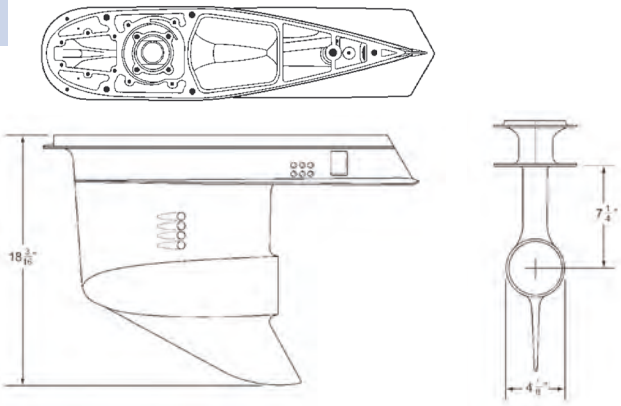

V4 90°

Cola pequeña (1978-98)
Altura: 18-3/16"
Final de la aleta de cavitación afilado
Seis agujeros sobre la aleta de caviación
Tomas internas de agua (cuatro agujeros)
Sin tubo corredera

Small Gearcase (1978-98)
18-3/16" tall.
Pointed at the trailing end of the cavitation plate.
Six holes above the cavitation plate.
Internal water intake screens (four holes).
No pitot.