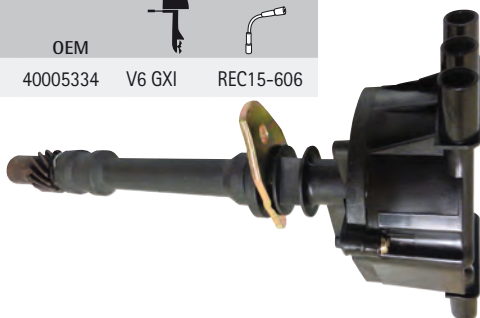

REF	OEM		
REC40005334	40005334 V6 GXI		REC15-606