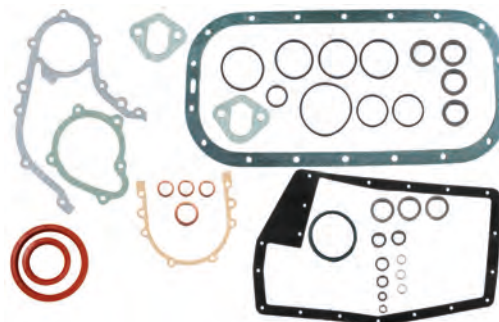

KIT JUNTAS INFERIOR

CONVERSION GASKET SETS

REF	OEM		
REC876304	876304	AQ131A, B, C, D	
	876072	AQ151A, B, C	
		171A, C	
		230A, B	
		250A, B	
		251A