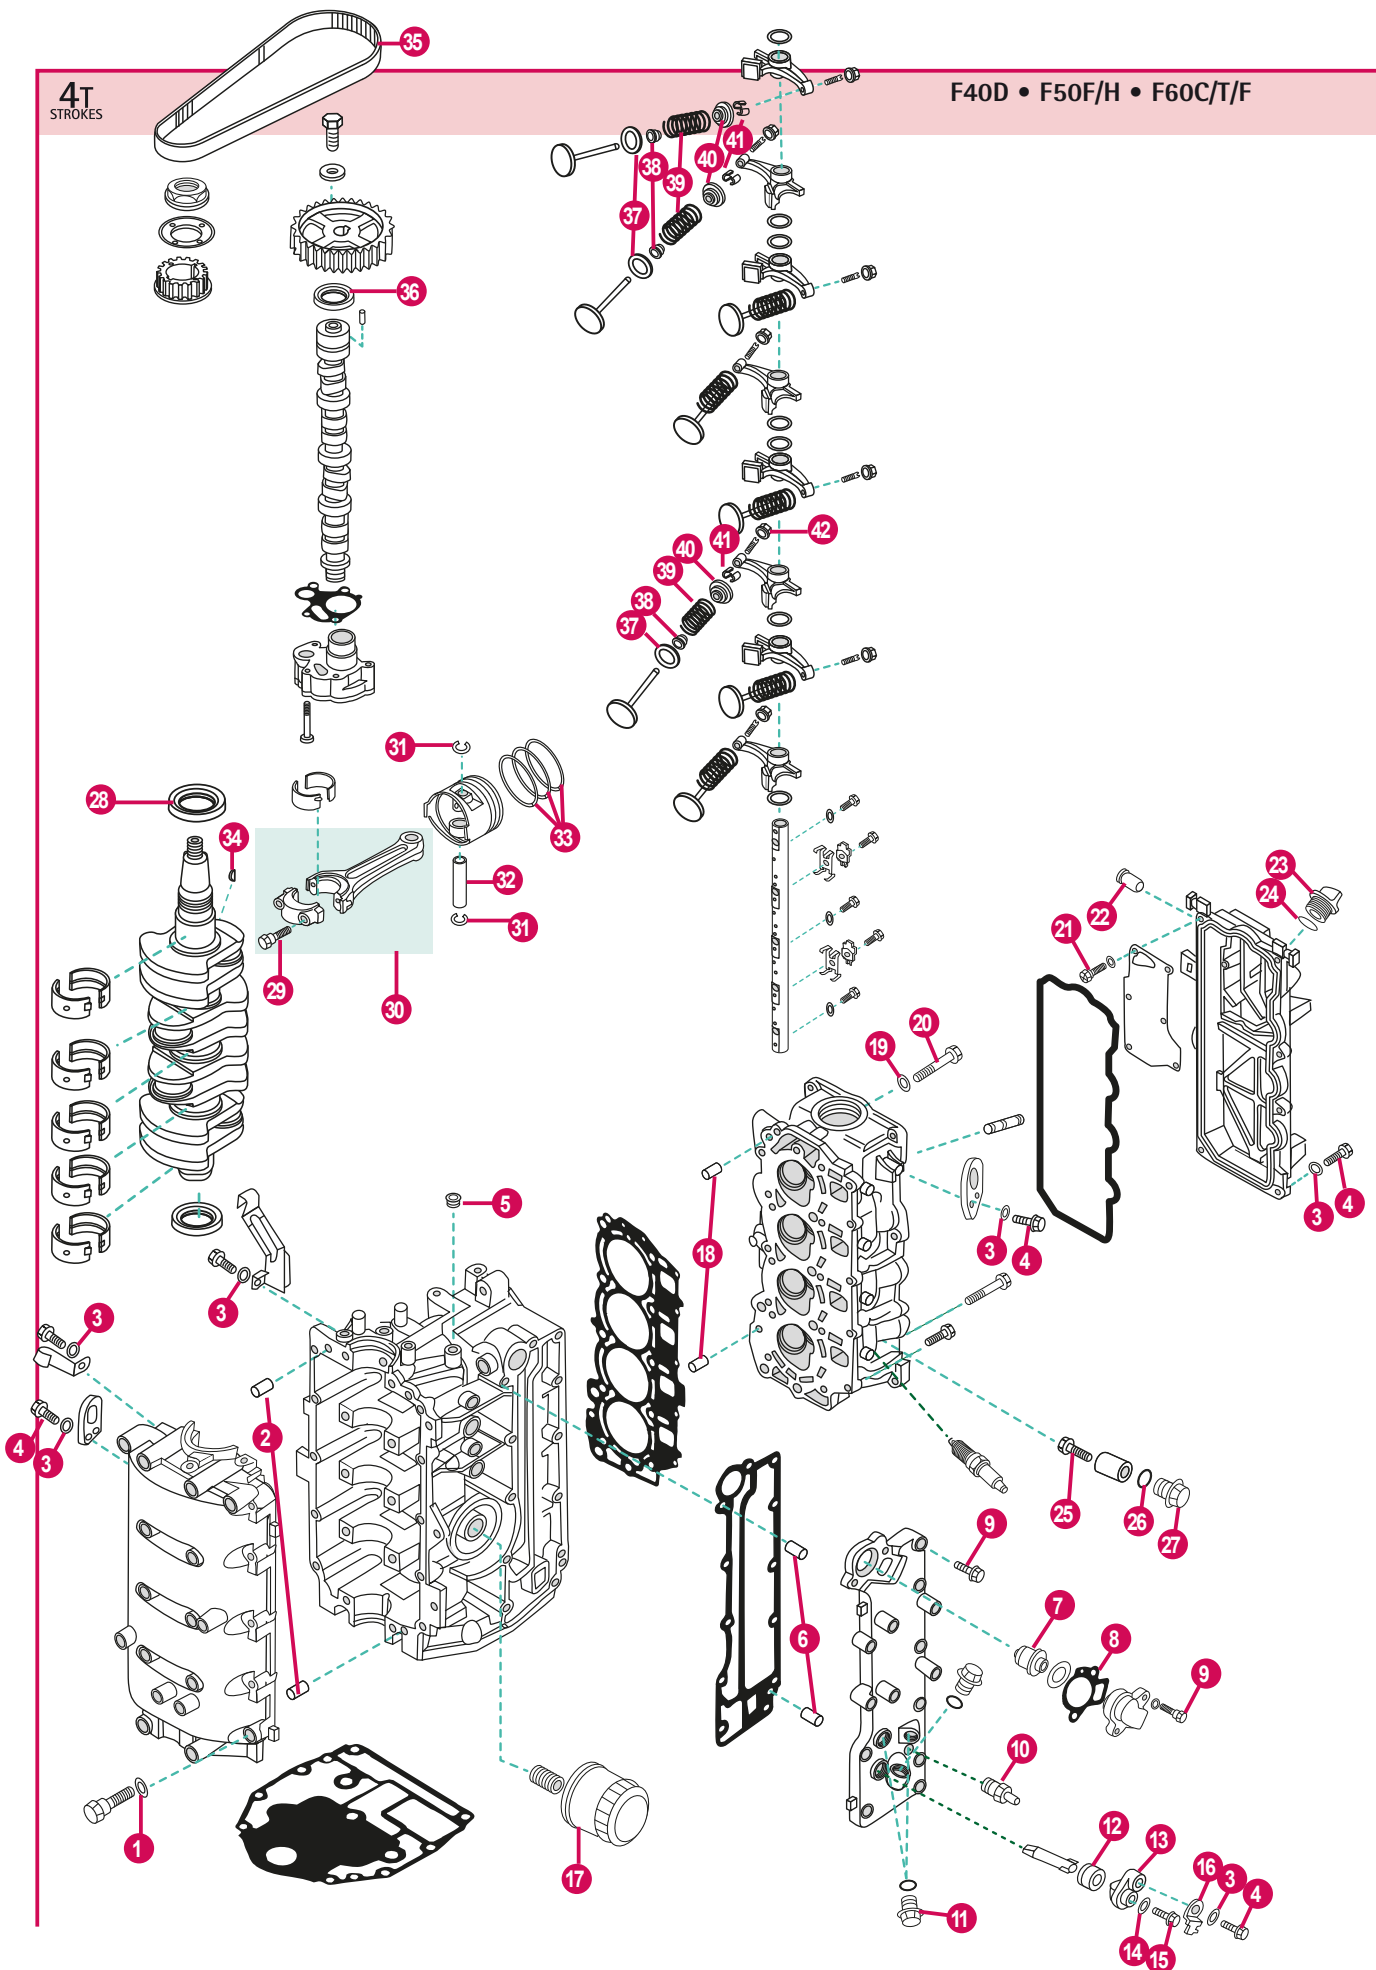

4T
STROKES

F40D • F50F/H • F60C/T/F

YAMAHA

	REF	OEM			UN.
1	PAGB/T848-6	92903-06600	ARANDELA	WASHER	10
2	REC93606-12019	93606-12019	PIN CENTRADOR	HOLLOW PIN	4
3	PAGB/T97.1-6	92995-06600	ARANDELA	WASHER	14
4	PAGB/T5783-M6X20	97095-06020	PERNO	STUD	12
5	PAF15-07010004	90344-51003	TAPÓN	CAP	1
6	PAF25-04000007	93604-10M03	PIN CENTRADOR	HOLLOW PIN	2
7	PAF15-07000031	6G8-12411-03	TERMOSTATO	THERMOSTAT	1
8	REC6H3-12414-A1	62Y-12414-00	JUNTA TAPA TERMOSTATO	GASKET, THERMOSTAT COVER	1
9	PAGB/T5782-M6X35	90119-06MA5	TORNILLO	SCREW	12
10	PAF25-05010113	62Y-12481-10	NIPLE DE MANGUERA	NIPPLE	1
11	PAF15-04000002	90340-14M06	TORNILLO DRENAJE	BOLT, DISCHARGING OIL	2
12	PAF15-07010009	66M-11328-00	TAPÓN	CAP	1
13	PAF15-07010011	66M-11327-00-94	TAPA ÁNODO	COVER, ANODE	1
14	PAGB/T97.1-8	92995-05600	ARANDELA	WASHER	1
15	PAGB/T818-M5X12	97095-05012	PERNO	STUD	1
16	PAF15-07010012	66M-12535-00	EMPAQUETADURA DE ÁNODO	PLATE, ANODE	14
17	REC5GH-13440-60	5GH-13440-20	FILTRO ACEITE	OIL FILTER	1
18	PAF25-00000014	99530-08012	PIN CENTRADOR	HOLLOW PIN	2
19	PAF25-05050007	90430-06014	JUNTA	GASKET	1
20	PAF25-05050006	90109-06M65	PERNO	STUD	1
21	PAGB/T818-M4X10	98507-04010	TORNILLO	SCREW	6
22	PAF40-05070002	62Y-14485-00	PIPA DE AGUA	PIPE, WATER	1
23	PAF15-07050004	6G8-15363-00	TAPÓN ACEITE	PLUG, OIL	1
24	PAF4-04000008	93210-24M79	TÓRICA	O-RING	1
25	PAGB/T818-M5X25	97880-05025	TORNILLO	SCREW	4
26	PAGB/T3452.1-13X2	93210-13M63	TÓRICA	O-RING	4
27	PAF20-05030009	6G8-11197-01	TAPÓN	CAP	4
28	PAF25-05020003	93102-43M42	RETÉN DE ACEITE	OIL SEAL	1
29	PAF25-05020204	6C5-11654-00	TORNILLO	SCREW	2
30	PAF25-05020200	6C5-11650-00	BIELA COMPLETA	ROD, CONNECTING ASSY	4
31	PAF25-05020106	93450-17129	CIRCLIP	CIRCLIP	8
32	PAF25-05020105	62Y-11633-00	PIN, PISTÓN	PIN, PISTON	4
33	REC67C-11603-00	67C-11603-00	KIT SEGMENTOS DE PISTÓN	PISTON RING KIT	4
34	PAGB/T1099-3X5X13	90280-03M01	CHAVETA	KEY WOODRUFF	1
35	REC6C5-46241-00	6C5-46241-00	CORREA DISTRIBUCIÓN	BELT, TIMING	1
36	PAF25-050500021	93102-37M40	RETÉN DE ACEITE	OIL SEAL	1
37	PAF25-050500003	62Y-12116-00	ARANDELA ASIENTO	SEAT, VALVE SPRING	8
38	PAPS2700.04.03	51Y-12119-00	RETÉN DE ACEITE	OIL SEAL	8
39	PAF25-050500005	51Y-12114-00	MUELLE DE VÁLVULA	SPRING, VALVE STEM	8
40	PAF15-07040006	30X-12117-00	RETÉN RESORTE	SPRING, VALVE RETAINER	8
41	PAF15-07040007	30X-12118-00	SEGURO DE VÁLVULA	CLAMP, VALVE	16
42	PAF15-07040304	62Y-12158-00	TUERCA	LOCK NUT	1