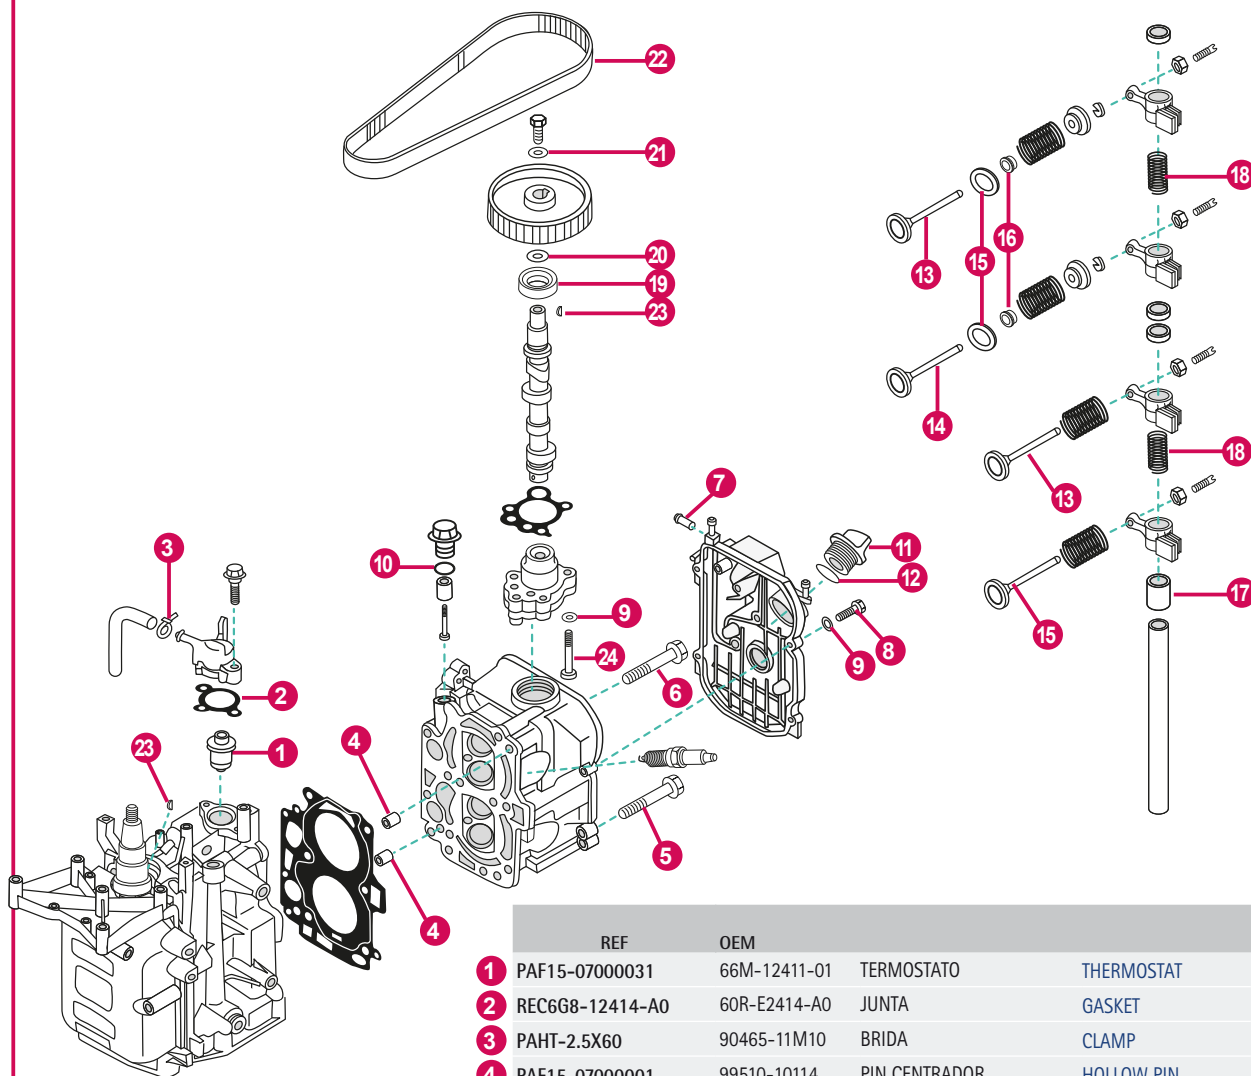

	REF	OEM		UN.	
1	PAF15-07000031	66M-12411-01	TERMOSTATO	THERMOSTAT	1
2	REC6G8-12414-A0	60R-E2414-A0	JUNTA	GASKET	1
3	PAHT-2.5X60	90465-11M10	BRIDA	CLAMP	1
4	PAF15-07000001	99510-10114	PIN CENTRADOR	HOLLOW PIN	2
5	PAF4-04000034	90105-08M36	TORNILLO	SCREW	2
6	PAF15-07000028	90105-08M78	TORNILLO	SCREW	4
7	PAF4-04010102	650-24378-00	PIPA DE AGUA	PIPE, WATER	1
8	PAGB/T5783-M6X20	97095-06020	TORNILLO	BOLT	4
9	PAGB/T97.1-6	92995-06600	ARANDELA	WASHER	7
10	PAGB/T3452.1-13X2	93210-13M63	TÓRICA	O-RING	1
11	PAF15-07050004	69M-E5363-00	TAPÓN ACEITE	PLUG, OIL	1
12	PAF4-04000008	93210-24M79	TÓRICA	O-RING	1
13	PA166F-010001	67D-12111-00	VÁLVULA ADMISIÓN	VALVE, INTAKE	2
14	PAF4-04080006	67D-12121-00	VÁLVULA ESCAPE	VALVE, EXHAUST	2
15	PAF4-04080007	68T-12116-00	ARANDELA DE ASIENTO	SEAT, VALVE SPRING	2
16	PA166F-010003	51Y-12119-00	RETÉN DE ACEITE	SEAL RING	4
17	PAF15-07040012	90387-13M56	CASQUILLO	BUSHER	1
18	PAF15-07040014	90501-12M40	RESORTE DE COMPRESIÓN	SPRING, ROCKER	2
19	PAF15-07040008	93102-18M21	RETÉN DE ACEITE	SEAL RING	1
20	PAF15-07040017	90201-13201	ARANDELA	WASHER	1
21	PAGB/T5287-6	90201-06M94	ARANDELA	WASHER	1
22	REC68T-46241-00	60R-G6241-00	CORREA	BELT	1
23	PAGB/T1099-3X5X13	90280-03M01	CHAVETA	KEY WOODRUFF	2
24	PAGB/T5783-M6X30	97095-06030	PERNO	BOLT	3