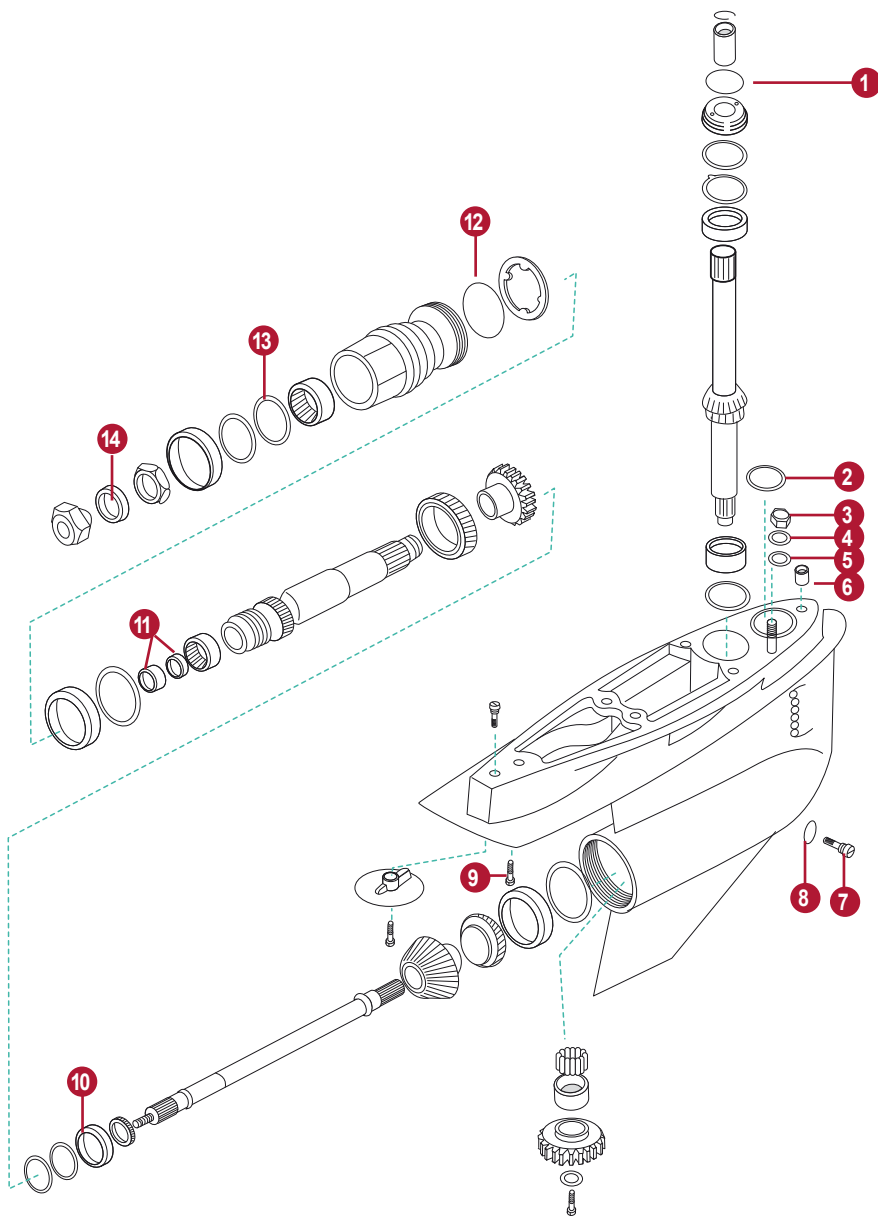

REF	OEM		
1	REC308627	25-20826	ARO TÓRICO	O-RING
2	REC25-33465	25-33465	ARO TÓRICO	O-RING
3	REC11-34933	11-859116	TUERCA	NUT
4	REC12-45176	12-45176	ARANDELA	WASHER
5	REC26-455771	26-45577-1	RETÉN	SEAL
6	REC26-805344	26-805344	RETÉN	SEAL
7	REC22-67892A05	22-8M0058389	TORNILLO CON RETÉN	DRAININ SCREW SET
8	REC12-191833	12-19183-3	JUNTA	GASKET
9	REC10-816601	10-816601	TORNILLO	SCREW
10	REC805100	805100	SEPARADOR	THRUST WASHER
11	REC26-8M0033407	26-8M0033407	RETÉN ACEITE	OIL SEAL
12	REC3852865	25-805331	ARO TÓRICO	O-RING
13	REC26-861694	26-861694	RETÉN ACEITE	OIL SEAL
14	REC805101T	805101T	SEPARADOR	THRUST WASHER
15	REC26-76868A04	26-76868A04	KIT REPARACIÓN BRAVO I, II, III	GEARCASE SEAL KIT BRAVO I, II, III
16	RECKITMBRAVO3AL		KIT ÁNODOS AL	ANODE KIT AL