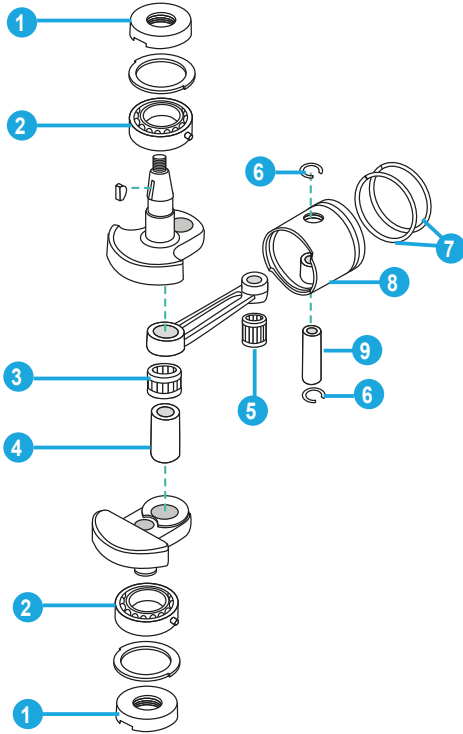

2T 4 HP • 5 HP
STROKES

	REF	OEM			UN.
1	REC26-16051	26-16051	RETÉN ACEITE	OIL SEAL	2
2	REC30-16049	30-16049	RODAMIENTO	BEARING	2
3	REC31-813048	31-813048	COJINETE DE AGUJA	BEARING	1
4	REC813046002	813046002	PIN CENTRADOR	PIN DOWEL	1
5	REC31-16052	31-16052	COJINETE ADE AGUJA	BEARING	1
6	REC53-16057	53-16057	CIRCLIP	CIRCLIP	2
7	REC8M0080357	8M0080357	KIT SEGMENTOS DE PISTÓN	PISTON RING KIT	2
8	REC779-9615T	779-9615T	PISTÓN STD	PISTON STD	1
9	REC41-16056	41-16041	PIN, PISTÓN	PIN, PISTON	1