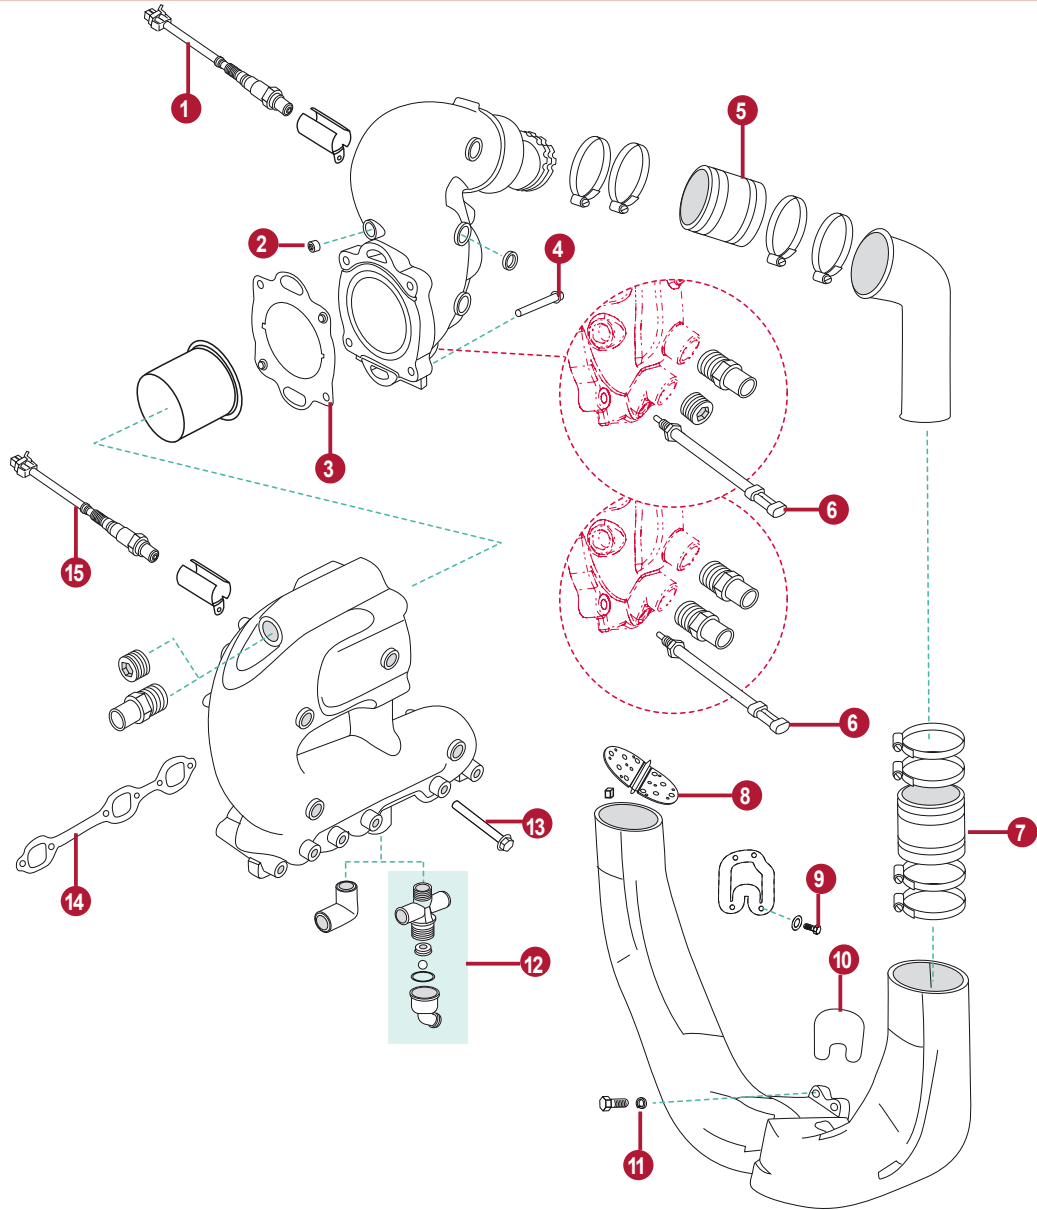

REF	OEM		UN.	
1	REC8M2003959	8M2003959	SENSOR OXÍGENO	OXYGEN SENSOR	2
2	REC22-73379	73379	TAPÓN	PLUG	2
3	REC8M2004414	8M2004414	JUNTA (STANDARD COOLING)	GASKET	2
4	REC10-668631	668631	TORNILLO	SCREW	4
5	REC32-44348001	44348001	TUBO ESCAPE	EXHAUST TUBE	2
6	REC8M0148668	885342002	SENSOR	SENDER	2
7	REC32-14358001	14358001	TUBO ESCAPE	EXHAUST TUBE	2
8	REC807166A1	807166A1	PALOMILLA	SHUTTER ASSY WATER	2
9	REC10-98794	98794	TORNILLO	SCREW	4
10	REC41802		JUNTA	GASKET	1
11	PAGB/T93-10	41471	ARANDELA	LOCKWASHER	8
12	REC8M0095953	8M0095953	CONECTOR	FITTING ASSY (STD COOLING)	2
13	REC10-53728	8M2000229	TORNILLO	SCREW	6
14	REC27-99757	99757	JUNTA	GASKET	1
15	REC8M0142695	8M0095468	SENSOR OXÍGENO	OXYGEN SENSOR	2