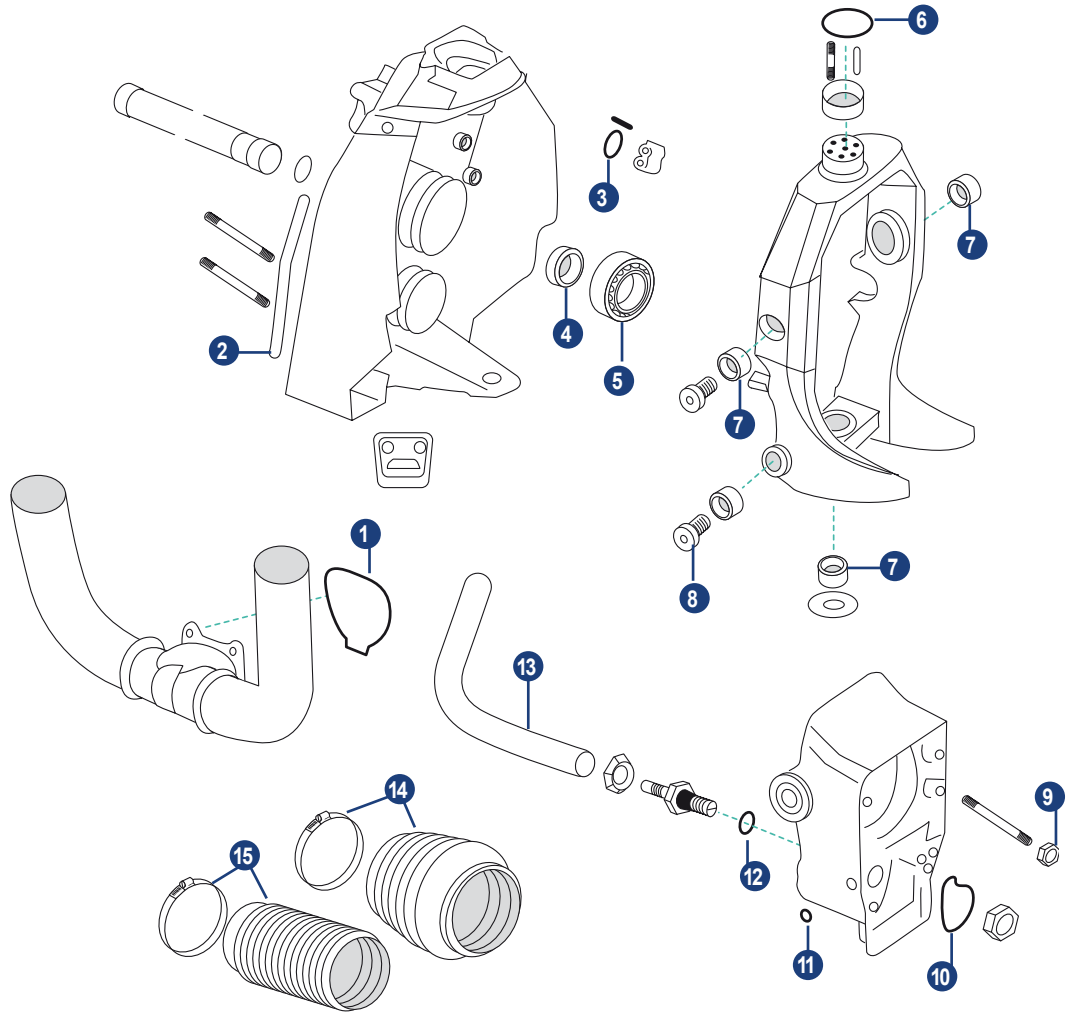

REF	OEM		
1	RM3587651	3587651	JUNTA CUERNO ESCAPE	SEALING KIT
2	REC3852550	3852550	JUNTA TRANSOM	SEALING TRANSOM
3	REC331188	3852169	ARO TÓRICO	O-RING
4	REC3852548	3852548	RETEN TRASERO Transom SX	SEALING, DRIVE SHAFT SX
	RM3883257	3883257	RETEN TRASERO Transom SX-A	SEALING, DRIVE SHAFT SX-A
5	REC30-879194A01	21752712	COJINETE TRANSOM SX	BEARING TRANSOM SX
6	REC25-33145	3852044	ARO TÓRICO	O-RING
7	REC3808228	3808228	CASQUILLO	PIVOT PIN BEARING
8	REC3853423	3853423	CASQUILLO	BUSHING
9	REC11-859135	3852648	TUERCA	NUT
10	REC3852560	3852560	RETEN GOMA	SEALING, WATER PASSAGE
11	REC332583	3852523	ARO TÓRICO	O-RING
12	REC3852535	3852535	ARO TÓRICO	O-RING
13	REC3852352	3852352	TUBO SUBIDA AGUA	WATER INLET HOSE
14	REC3841481	3841481	FUELLE COLA con abrazadera	BELLOW KIT
15	REC3850426	3850426	MANGUITO ESCAPE	EXHAUST HOSE
16	RM3858631	3858631	KIT RETENES	SEALING KIT
17	REC39631		KIT AROS	ORING KIT