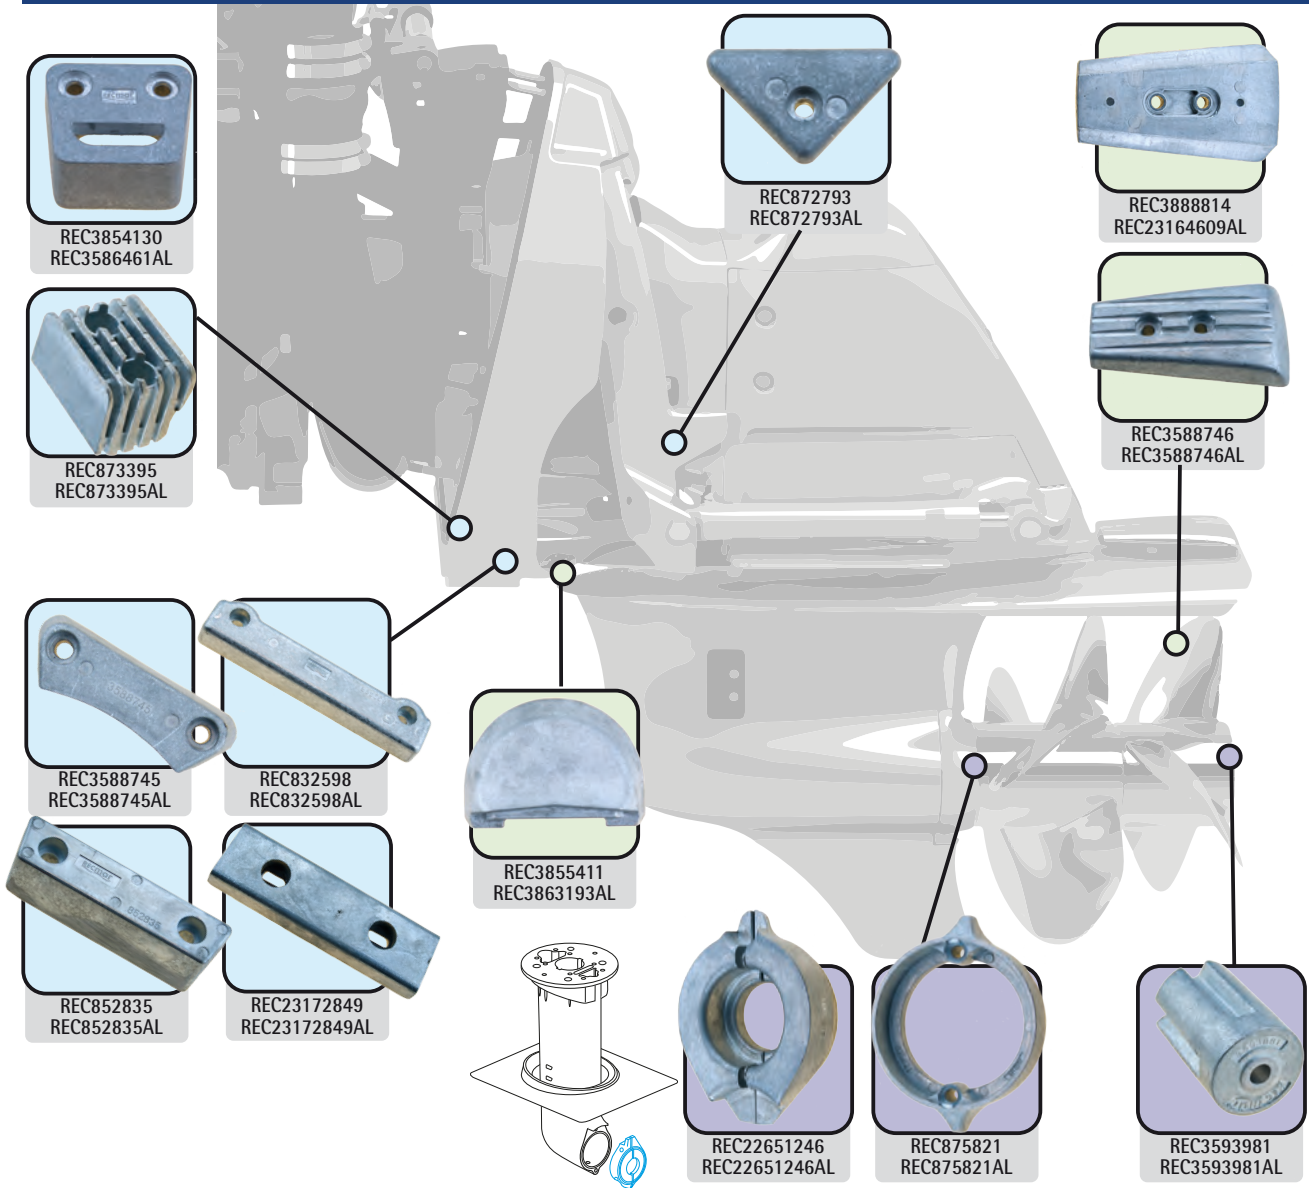

PLACA PLATE	TRANSOM	HÉLICE PROPELLER	COLECTOR MANIFOLD
280		REC832598 / AL		
280 DP		REC832598 / AL	REC875821 / AL	
290		REC872793 / AL REC852835 / AL		
290 DP, DPX, DP-E, DP-C1, CP-D1		REC872793 / AL REC852835 / AL	REC875821 / AL	
DP-SM		REC872793 / AL REC852835 / AL	REC875821 / AL	
SX-M, DP-SM	REC3855411 REC3863193AL	REC3854130 / AL REC873395 / AL		
SX-A, DPS-A				REC23164611AL
DPH, SX-A, SX-D, FWD	REC3888814 REC23164609AL			
DPH, DPR	REC3588746 / AL	REC3588745 / AL		
IPS		REC23172849 / AL	REC3593981 / AL	
VELEROS | SAILBOATS			REC22651246 / AL	
V6 & V8				REC21403633