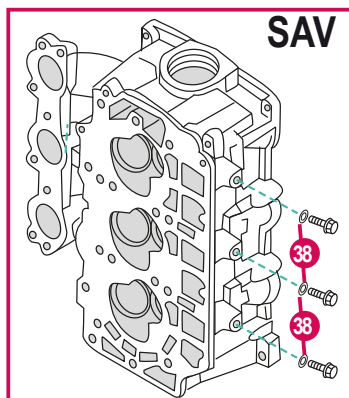

REF	OEM			UN.
1	PAF15-07000030	97013-06035	TORNILLO	STUD	8
2	PAGB/T97.1-6	92903-06600	ARANDELA	WASHER	8
3	REC67C-11351-00	67C-11351-01	JUNTA BASE MOTOR	GASKET ENGINE	1
4	PAF15-04000002	90340-14M06	TORNILLO DRENAJE	BOLT, DISCHARGING OIL	1
5	PAF15-04000003	90430-14115	TÓRICA	O-RING	1
6	PAF25-00000014	99530-08012	PIN CENTRADOR	HOLLOW PIN	4
7	PAF15-07010003	90401-20M00	PERNO	STUD	1
8	REC5GH-13440-00	5GH-13440-00	FILTRO ACEITE	OIL FILTER	1
9	PAHT-2.5X60	90465-11M10	BRIDA	CLAMP	5
10	PAF25-03000008	90445-09068	TUBO DE AGUA	WATER TUBE	1
11	PAF15-05000011	688-24378-00	CONECTOR DE 3 VÍAS	THREE-WAY PIPE	1
12	PAF15-05000014	90445-09104	TUBO DE AGUA	WATER TUBE	1
13	PAF25-03000009	90445-09095	TUBO DE AGUA	WATER TUBE	1
14	PAF15-07010021	6H3-12413-00-1S	TAPA TERMOSTATO	COVER, THERMOSTAT	1
15	PAF15-07010022	62Y-12414-00	JUNTA TAPA TERMOSTATO	GASKET, THERMOSTAT COVER	1
16	PAF15-07000031	6G8-12411-03	TERMOSTATO	THERMOSTAT	1
18	PAF25-05010106	65W-11119-00	SOPORTE	HANGER, ENGINE	1
19	REC67C-11181-01	67C-11181-01	JUNTA CULATA	GASKET, CYLINDER HEAD	1
20	PAGB/T5783-M6X10	97095-06010	TORNILLO	SCREW	3
21	PAF25-05050007	90430-06014	JUNTA	GASKET	3
22	PAF25-05050006	90109-06M65	PERNO	STUD	1
23	PAGB/T818-M4X10	98507-04010	TORNILLO	SCREW	4
24	PAF40-05070002	62Y-14485-00	PIPA DE AGUA	PIPE, WATER	1
25	PAJASOF40431-025	93210-24M79	TÓRICA	O-RING	1
26	PAF15-07050004	6G8-15363-00	TAPÓN ACEITE	PLUG, OIL	1
27	PAGB/T5783-M6X20	97095-06020	TORNILLO	SCREW	7
28	PAGB/T97.1-6	92995-06600	ARANDELA	WASHER	7
29	PAF25-05000002	90119-09M00	TORNILLO	SCREW	8
30	PAF15-07010009	66M-11328-00	TAPÓN	PLUG	3
31	PAF15-07010011	66M-11327-00-94	TAPA ÁNODO	COVER, ANODE	3
32	PAF15-07010012	66M-12535-00	PLETINA DEL ÁNODO	PLATE, ANODE	3
33	PAGB/T97.1-5	92995-05600	ARANDELA	WASHER	3
34	PAGB/T818-M5X12	97095-05012	TORNILLO	SCREW	3
35	PAF4-04000006	90430-08143	JUNTA	GASKET	3