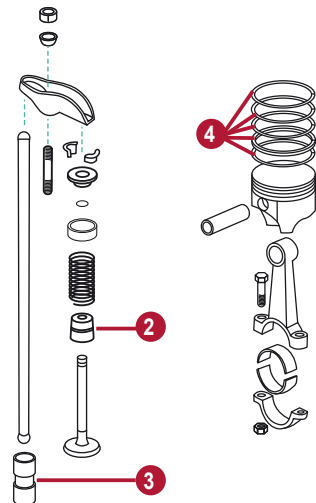

RETENES CIGÜEÑAL

CRANKSHAFT SEAL

REF	OEM	
REC26-14240	26-14240	4.3, 5.0, 5.7L Standard Rot.

REF	OEM
REC3853341	36-97335
REC26-8219471	26-8219471
REC26-8219471	26-8219471

REF	OEM	
REC26-14756	26-14756	7.4, 8.2L (1991+)

REF	OEM
REC26-14240	26-14240
REC26-811554	26-811554
REC26-90925	26-90925

GUÍA
RETENES CIGÜEÑAL

CRANKSHAFT SEAL
GUIDE

MOD.	SERIE SERIAL	TRASERO REAR	DELANTERO FRONT
120/2.5L	1666601		REC3853341
120/2.5L	2786857		REC3853341
140/3.0L & LX	2508261		REC3853341
140/3.0L & LX	6229718		REC3853341
150, 160, 165, 200 (I/L-6)	1666495		REC3853341
150, 160, 165, 200 (I/L-6)	2770032		REC3853341
175, 185, 205, 262 4.3L (V-6)	6330183		REC3853341
200, 228, 225, 230, 250, 255, 260, 270, 280, 300, 320 5.0L/5.7L/898 (V-8)	2453769		REC3853341
5.0L, 5.7L, 4.3L, 3.0L (Rot. STD 1 p.)		REC26-14240	REC3853341

MOD.	SERIE SERIAL	TRASERO REAR	DELANTERO FRONT
340 (7.4L)	4623115		REC26-8219471
370 TRS	5889914		REC26-8219471
400 TRS	4179554		REC26-8219471
420	A398941+		REC26-8219471
440 TRS	4179554		REC26-8219471
454 MAGNUM	A631894+		REC26-8219471
460 TRS	4179554		REC26-8219471
7.4, 8.2L, 454, 502 (Rot. STD 1 p.) 7.4 BRAVO	B771113+	REC26-811554	REC26-8219471

JUNTAS MOTOR

ENGINE GASKETS

470, 485, 488, 165, 170, 180 & 190 HP
4 CYL EN LINEA | IN LINE

	REF	OEM	MOD.		UN.
1	REC26-90925	26-90925		RETÉN TRASERO	ONCE PIECE REAR MAIN SEAL 1
2	REC26-75624	26-75624		RETÉN VÁLVULA	VALVE STEM SEAL 8
3	REC3853847	56153		LIFTER	TAPPET 8
4	REC39-75423	39-75423		AROS PISTON 030	PISTON RINGS 030 4
5	REC27-73666	27-73666	224 CID (3.7 L)	JUNTA TAPA VÁLVULAS	VALVE COVER GASKET 1
6	REC27-13709	27-13709	224 CID (3.7 L) CID Model 470	JUNTA CULATA	HEAD GASKET 1
7	REC27-68715	27-68715	460 CID	JUNTA COLECTOR ESCAPE	EXHAUST MANIFOLD GASKET 1