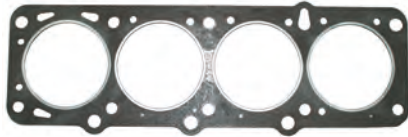

REF	RETÉN TRASERO CIGÜEÑAL	Crankshaft rear seal
	REC26-14756	Gene IV Retén Contrarrotación dos piezas Gene IV Reverse rotation oil seal Two- pieces
REF	TAPA VÁLVULAS	VALVE COVER
	REC17935	KIT JUNTAS Gene IV GASKET SET Gene IV
	REC17937	KIT JUNTAS Gene V & VI GASEKT SET Gene V & VI

JUNTAS MOTOR

ENGINE GASKETS

MOTORES GASOLINA BASE VOLVO

GAS ENGIN VOLVO BASE

JUNTAS CULATA

REF	OEM		KIT
REC1378646	1378646 1326785 1332644	AQ125B AQ131A, B, C, D AQ145A, B AQ151A, B, C AQ171A, C 230A, B 250A, B 251A	REC876302