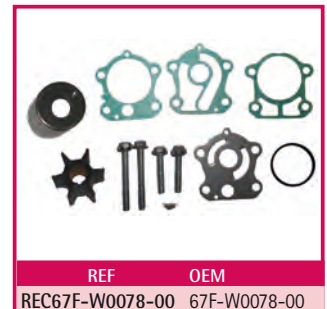

REF	OEM
REC67F-W0078-00	67F-W0078-00