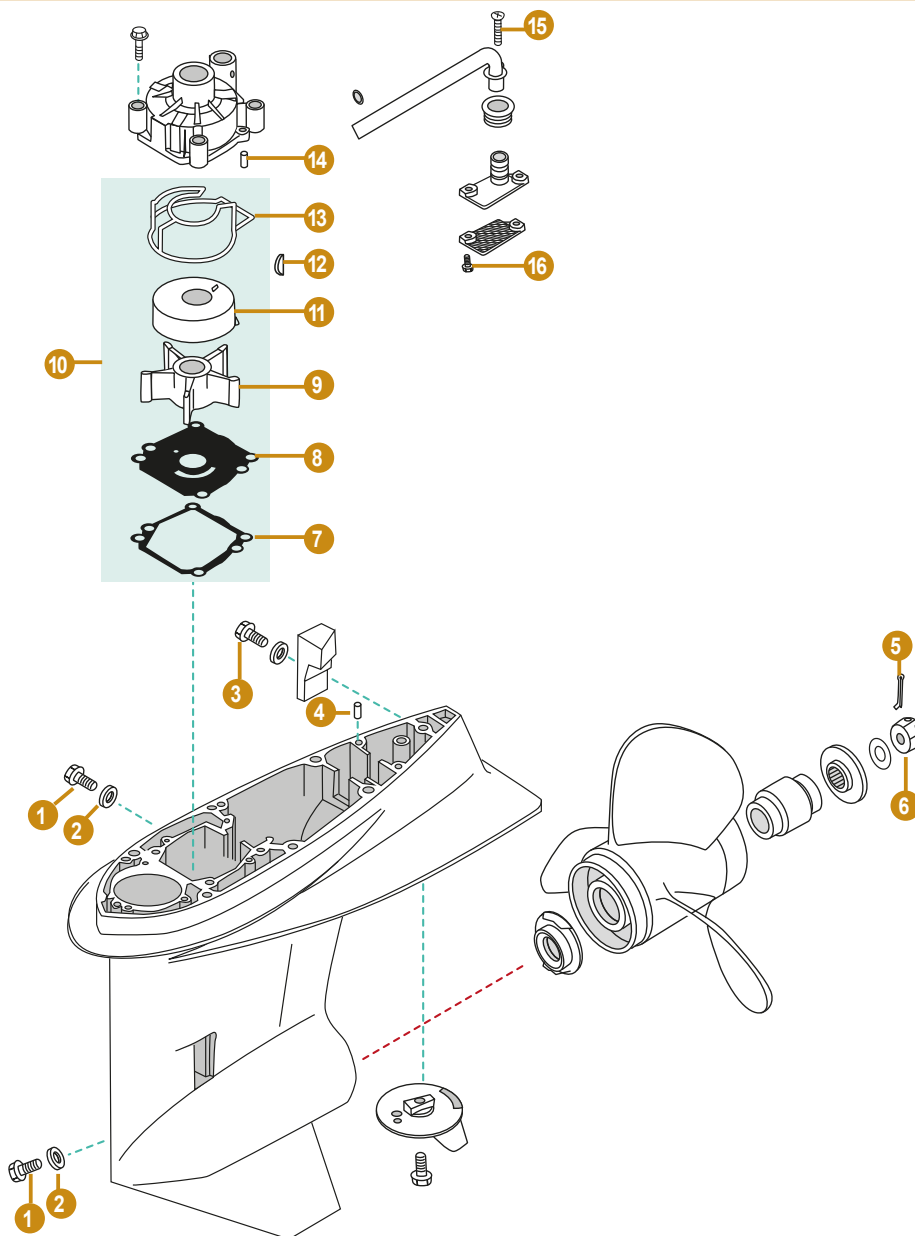

4T DF100A, DF115A, DF140A

STROKES

	REF	OEM		
1	REC09248-10008	09248-10008	TORNILLO 10x7,5	SCREW 10x7,5
2	REC09168-10022	09168-10022	ARANDELA TAPÓN	CAP, O-RING
3	PAGB/T5783-M6X12	09100-06130	TORNILLO M6x12	BOLT M6x12
4	PAF25-00000014	09202-08006	PIN CENTRADOR F8x12	PIN, DOWEL F8x12
5	REC91490-40030	09240-03003	PIN BLOQUEADOR	COTTER PIN
6	REC90171-18M04	09141-18005	TUERCA	NUT
7	REC17472-87E10	17472-87E10	JUNTA BOMBA AGUA	WATER PUMP GASKET
8	REC17471-92J00	17471-92J00	TAPA DEL IMPULSOR	OUTER PLATE CARTRIDGE
9	REC17461-90J01	17461-90J01	IMPULSOR	IMPELLER
10	REC17400-92J21	17400-92J21	KIT BOMBA DE AGUA	WATER PUMP KIT
11	REC17413-92J01	17413-92J01	CASQUILLO INOX	INSERT CUP
12	REC09420-05009	09420-05009	CHAVETA	KEY
13	REC17416-92J10	17416-92J10	TÓRICA BOMBA DE AGUA	WATER PUMP, SEAL
14	REC93606-12019	09202-06031	PIN F6X12	PIN F6X12
15	PAGB/T818-M6X10	09125-06063	TORNILLO M6x10	BOLT M6x10
16	PAGB/T8.8-2000	09125-05046	TORNILLO M5X12	SCREW, PAN HEAD M5X12