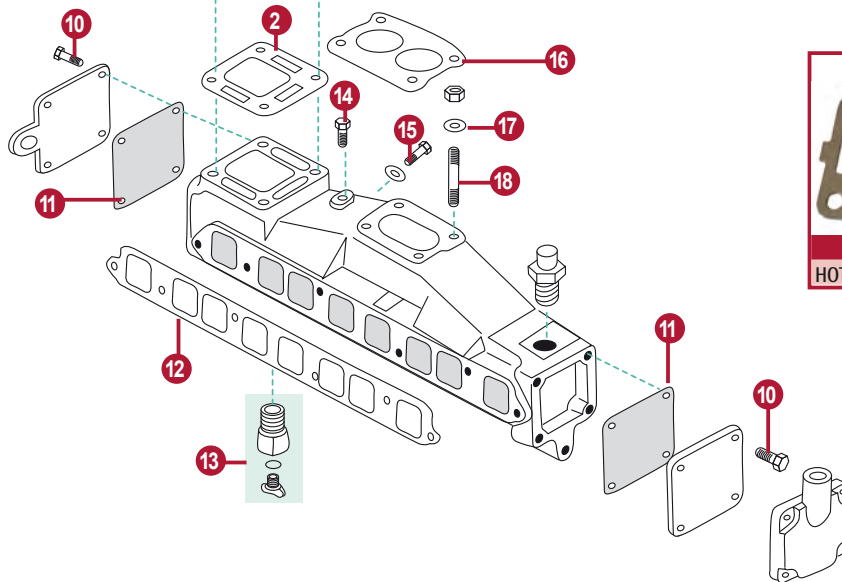

MODELO MODERNO
NEW STYLE OPTION