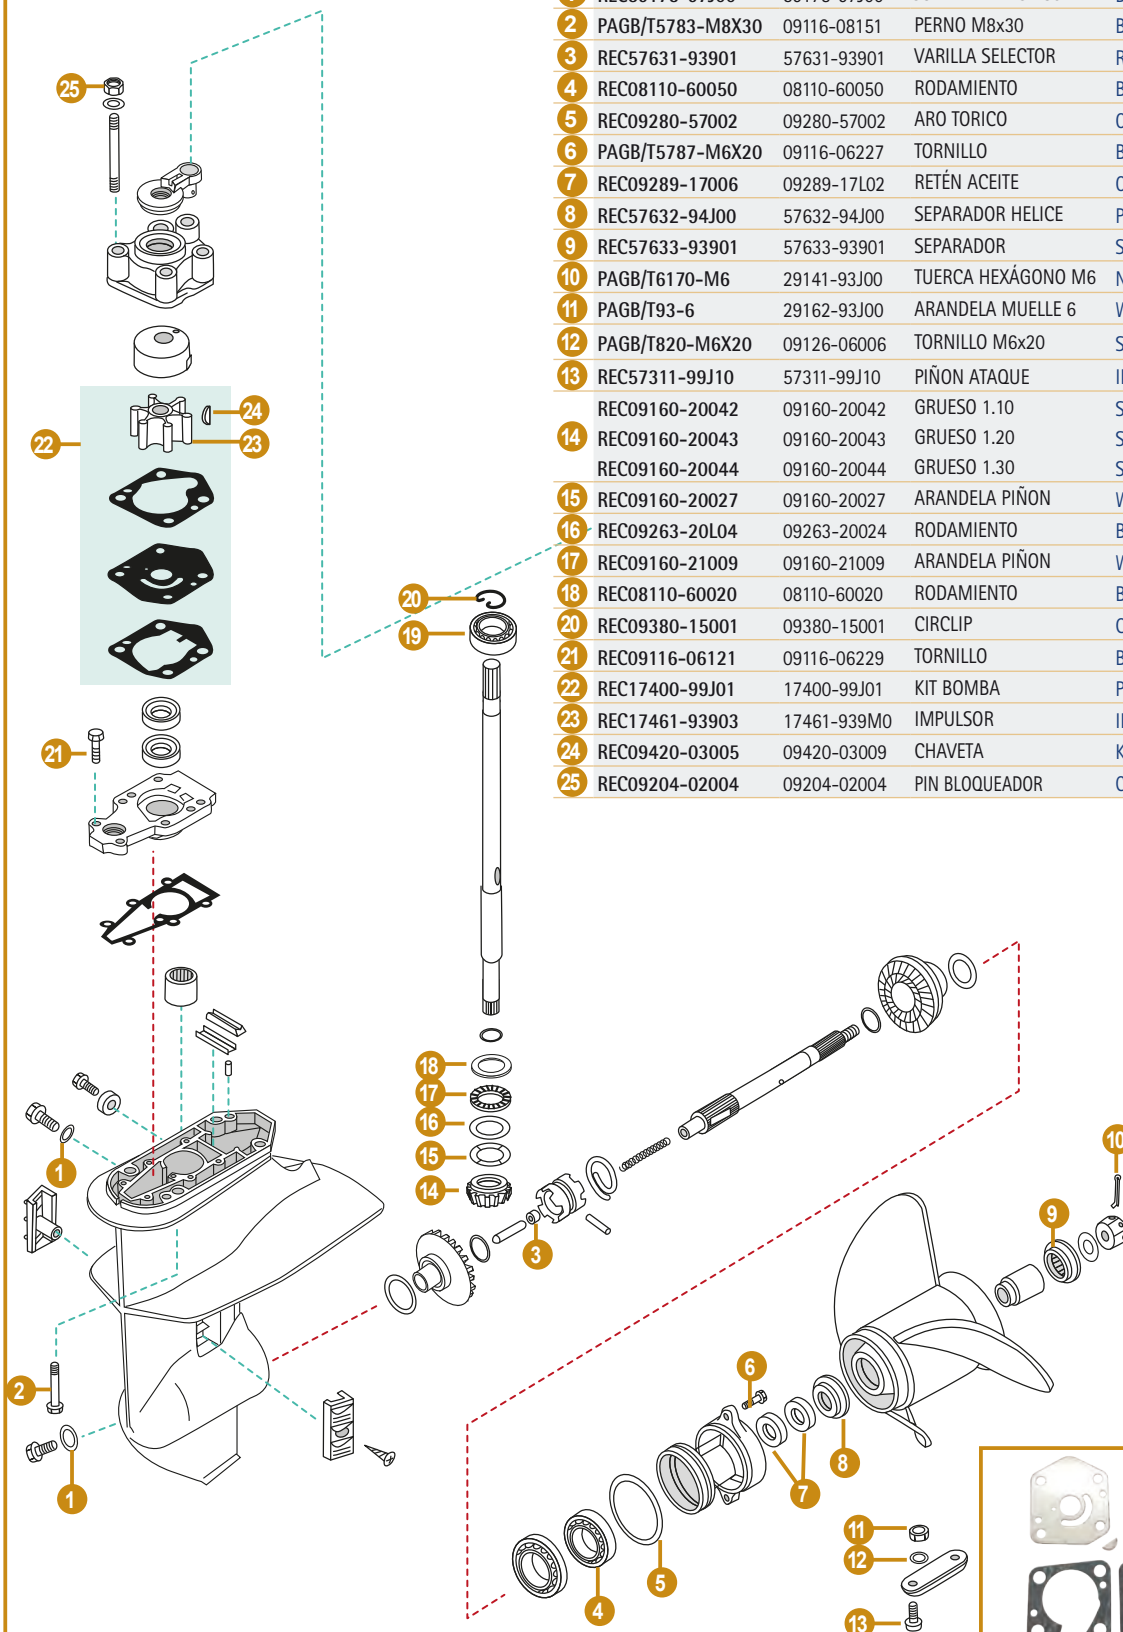

4T
STROKES

DF8A/AR, DF9.9A/AR, DF9.9B, DF15A, DF20A

	REF	OEM		
1	REC59178-97J00	59178-97J00	JUNTA DRENAJE COLA	DRAIN PLUG GASKET
2	PAGB/T5783-M8X30	09116-08151	PERNO M8x30	BOLT M8x30
3	REC57631-93901	57631-93901	VARILLA SELECTOR	ROD PUSH
4	REC08110-60050	08110-60050	RODAMIENTO	BEARING
5	REC09280-57002	09280-57002	ARO TORICO	O-RING
6	PAGB/T5787-M6X20	09116-06227	TORNILLO	BOLT, FLANGE
7	REC09289-17006	09289-17L02	RETÉN ACEITE	OIL SEAL
8	REC57632-94J00	57632-94J00	SEPARADOR HELICE	PROPELLER WASHER
9	REC57633-93901	57633-93901	SEPARADOR	SPACER
10	PAGB/T6170-M6	29141-93J00	TUERCA HEXÁGONO M6	NUT HEXAGON M6
11	PAGB/T93-6	29162-93J00	ARANDELA MUELLE 6	WASHER SPRING 6
12	PAGB/T820-M6X20	09126-06006	TORNILLO M6x20	SCREW M6x20
13	REC57311-99J10	57311-99J10	PIÑÓN ATAQUE	INITIATIVE GEAR
	REC09160-20042	09160-20042	GRUESO 1.10	SHIM 1.10
14	REC09160-20043	09160-20043	GRUESO 1.20	SHIM 1.20
	REC09160-20044	09160-20044	GRUESO 1.30	SHIM 1.30
15	REC09160-20027	09160-20027	ARANDELA PIÑÓN	WASHER GEAR
16	REC09263-20L04	09263-20024	RODAMIENTO	BEARING
17	REC09160-21009	09160-21009	ARANDELA PIÑÓN	WASHER GEAR
18	REC08110-60020	08110-60020	RODAMIENTO	BEARING
19	REC09380-15001	09380-15001	CIRCLIP	CLIP
20	REC09380-15001	09380-15001	CIRCLIP	CLIP
21	REC09116-06121	09116-06229	TORNILLO	BOLT
22	REC17400-99J01	17400-99J01	KIT BOMBA	PUMP KIT
23	REC17461-93903	17461-939M0	IMPULSOR	IMPELLER
24	REC09420-03005	09420-03009	CHAVETA	KEY
25	REC09204-02004	09204-02004	PIN BLOQUEADOR	COTTER PIN

REF	OEM
REC17400-99J01	17400-99J01