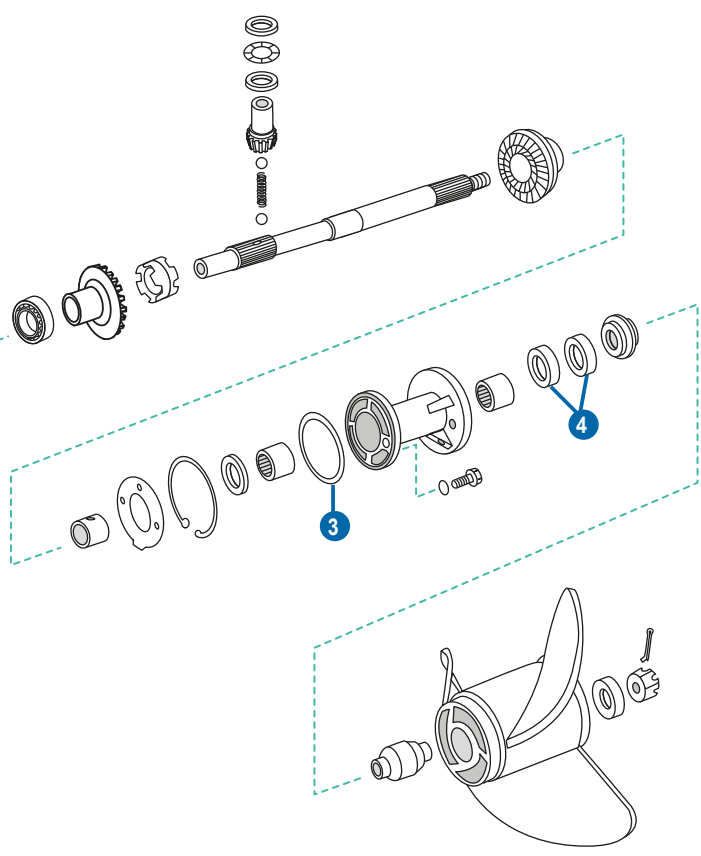

2T 20 - 35 HP 2 CYL CROSSFLOW (1980-05) • 25, 30, 35 HP 3 CYL LOOPCHARGED (1996-01)
STROKES ESCAPE POR HÉLICE | THRU-PROP EXHAUST

	REF	OEM		
1	REC3855081	311598	JUNTA	GASKET
2	REC10-79953Q04	307551	JUEGO TORNILLOS	SCREW SET
3	REC338518	338518	TÓRICA	O-RING
4	REC26-69188	321453	RETÉN ACEITE	OIL SEAL
5	REC303347	303347	TÓRICA	O-RING
6	REC321928	321928	RETÉN ACEITE	OIL SEAL
7	REC332261	332261	RETÉN ACEITE	OIL SEAL
8	REC325537	325537	JUNTA	GASKET
9	REC328753	328753	RETÉN	SEAL
10	REC395289	395289	IMPULSOR	IMPELLER
11	REC0554545	554545	TÓRICA	O-RING
12	REC393632	393632	CUERPO BOMBA 2 CIL.	PUMP HOUSING 2-CYL.
13	REC302497	302497	GRUESO PARA REC393632	GROMMET (FOR REC393632)