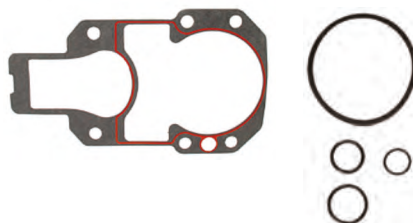

COMPONENTES TRANSOM

TRANSOM COMPONENTS

KITS DE JUNTAS

GASKET SET

REF	OEM	
REC16755Q1	16755Q1	BRAVO

REF	OEM	
REC27-64818Q4	27-64818Q4	MC1/120 - 260

REF	OEM	
REC27-94996Q2	27-94996Q2	MC1/R/MR Alpha One/Gen II