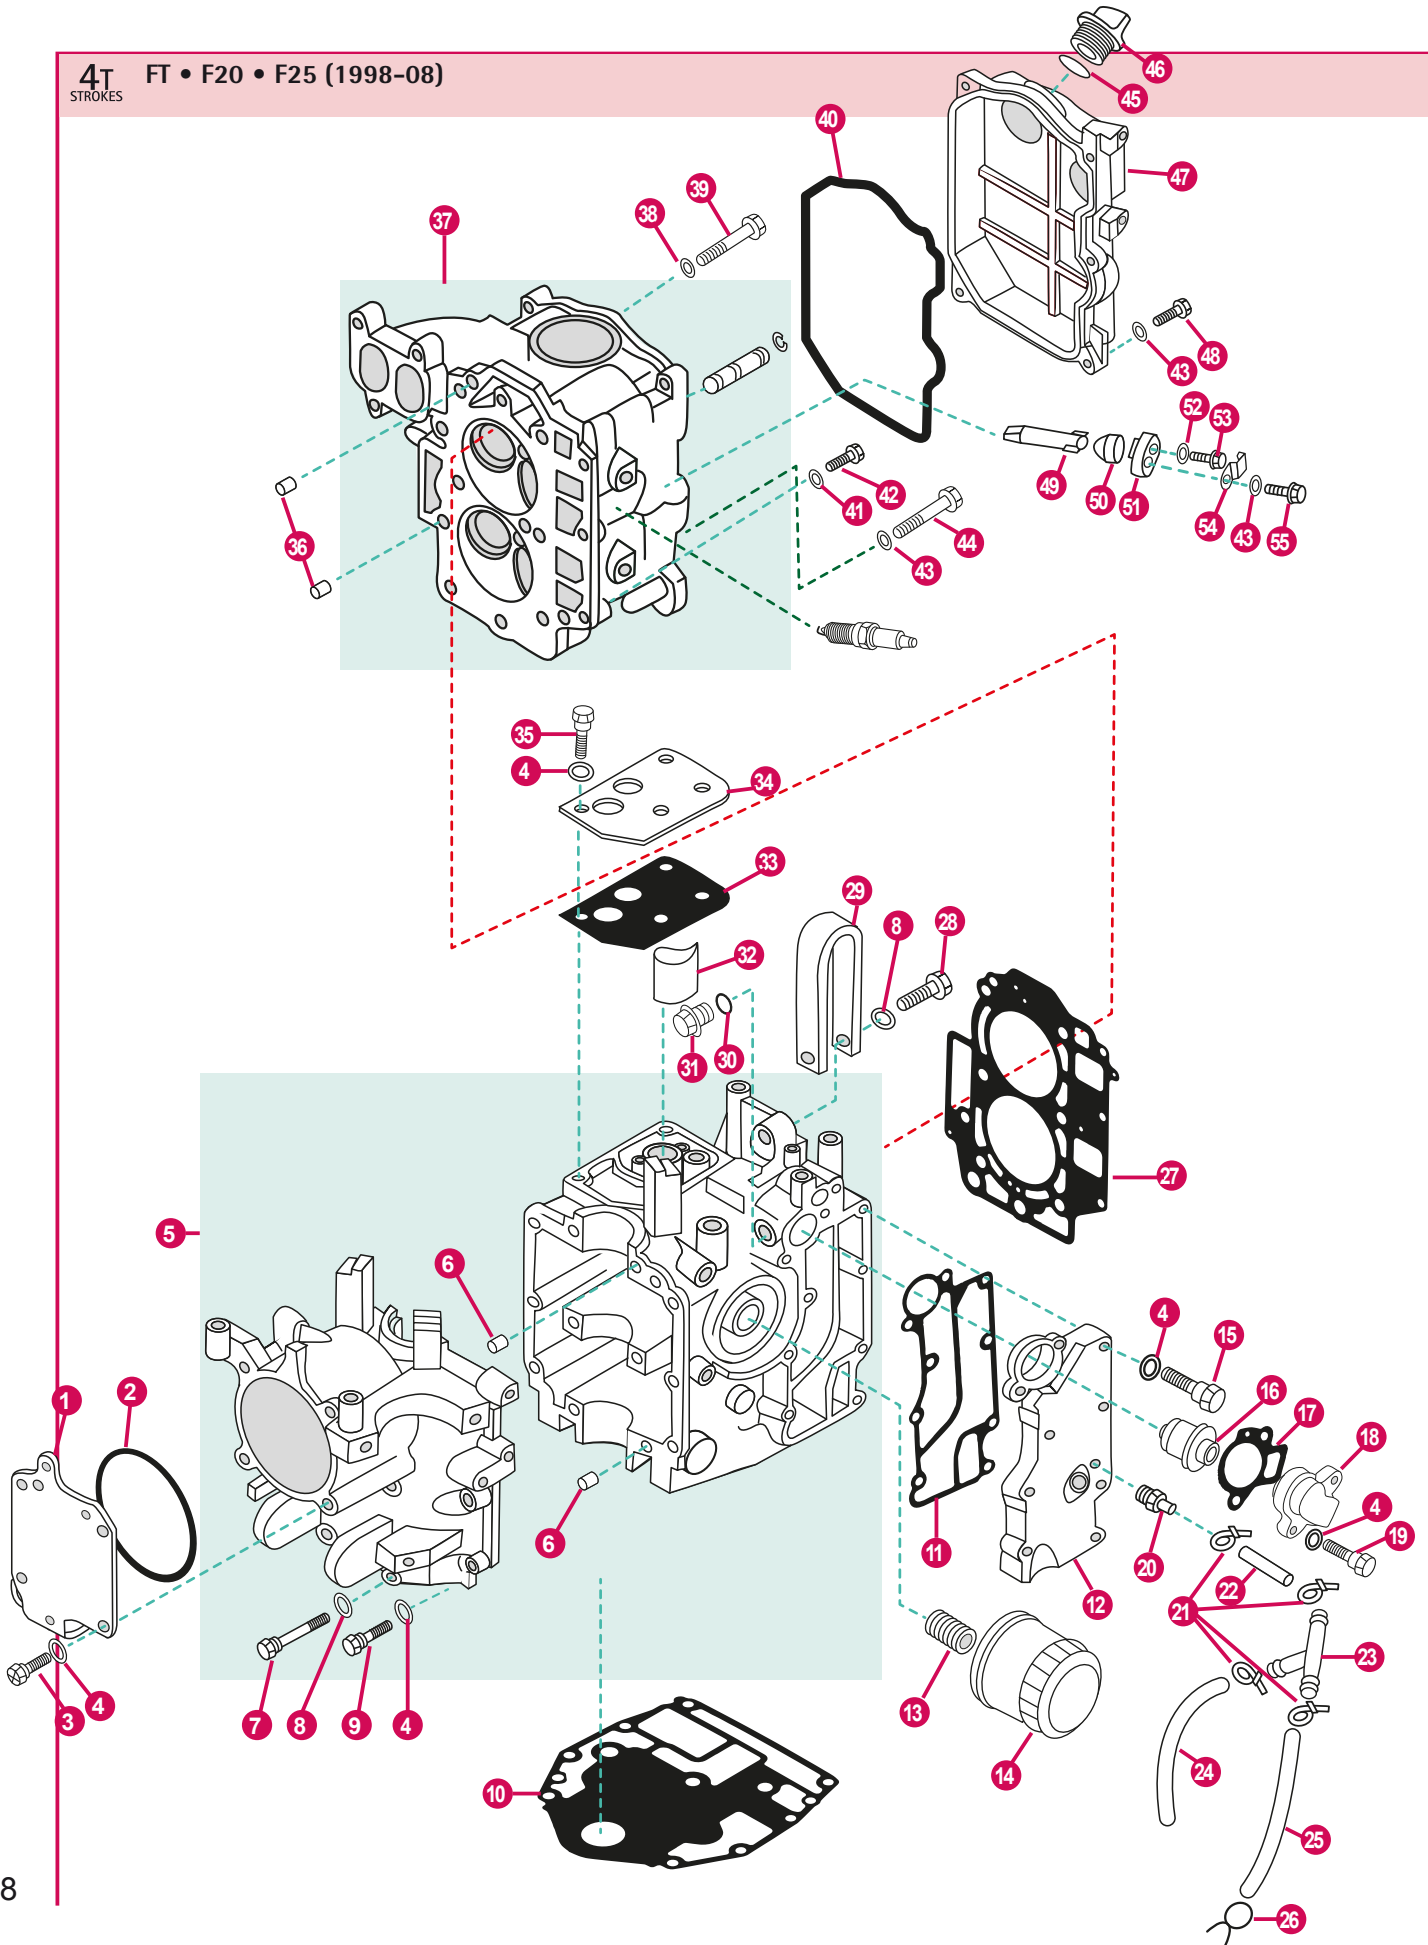

REF	OEM			UN.
1	PAF25-0500007	65W-15121-00	TAPA	COVER	1
2	PAGBT3452.1-97.5X1.8	65W-15663-00	JUNTA	SEAL	1
3	PAGB/T5783-M6X20	65W-12228-00	TORNILLO	BOLT, HEXAGON	4
4	PAGB/T97.1-8	66M-11356-00	ARANDELA	WASHER 6	17
5	PAF25-05010000	65W-15100-00-94	BLOQUE MOTOR COMPLETO	CRANKCASE ASSY	1
6	PAF25-00000014	99530-08012	PIN CENTRADOR	HOLLOW PIN	2
7	PAGB/T5782-M8X80	90119-08M01	TORNILLO	BOLT, HEXAGON	6
8	PAGB/T97.1-8	97595-06520	ARANDELA	WASHER	7
9	PAGB/T5782-M6X35	90119-06MA5	TORNILLO	BOLT, HEXAGON	6
10	PAF25-00000013	65W-11351-00	JUNTA BASE MOTOR	GASKET ENGINE	1
11	PAF25-05010111	65W-41114-00	JUNTA EXTERIOR, TAPA DE ESCAPE	GASKET, EXHAUST OUTER COVER	1
12	PAF25-05010112	65W-41113-01-94	TAPA EXTERIOR DE ESCAPE	OUTTER COVER, EXHAUST	1
13	PAF15-07010003	90401-20M00	TORNILLO	BOLT, UNION	1
14	PAF25-05000100	5GH-13440-00	FILTRO ACEITE	OIL FILTER	1
14	REC5GH-13440-00	5GH-13440-00	FILTRO ACEITE	OIL FILTER	1
15	PAGB/T5783-M6X35	90119-06MAS	TORNILLO	BOLT	7
16	PAF15-07000031	6G8-12411-02	TERMOSTATO	THERMOSTAT	1
17	PAF15-07010022	62Y-12414-00	JUNTA TAPA TERMOSTATO	GASKET, THERMOSTAT COVER	1
18	PAF15-07010021	6H3-12413-00-9M	TAPA TERMOSTATO	COVER, THERMOSTAT	1
19	PAGB/T5783-M6X25	90119-06MA5	TORNILLO	BOLT	2
20	PAF25-05010113	62Y-11372-01	NIPLE DE MANGUERA	NIPPLE	1
21	PAHT-2.5x60	90465-11M10	BRIDA	CLAMP	5
22	PAF25-03000008	90445-09068	TUBO DE AGUA	WATER TUBE	1
23	PAF15-05000011	688-24378-00	CONECTOR DE 3 VÍAS	THREE-WAY PIPE	1
24	PAF25-03000009	90445-09095	TUBO DE AGUA	WATER TUBE	1
25	PAF25-03000011	90445-09105	TUBO DE AGUA	WATER TUBE	1
26	PAF4-04000030	90467-09M09	MUELLE TUBO COMBUSTIBLE B	SPRING, FUEL PIPE B	1
27	PAF25-05040000	65W-11181-30	JUNTA CULATA	GASKET, CYLINDER HEAD	1
28	PAGB/T5782-M8X35	65W-08M87	TORNILLO	BOLT, HEXAGON	1
29	PAF25-05010106	66W-11119-00	SOPORTE	HANGER, ENGINE	1
30	PAF15-04000003	90430-14M09	ARANDELA	WASHER	1
31	PAF15-04000002	90340-14M06	TORNILLO DRENAJE	BOLT, DISCHARGING OIL	1
32	PAF25-05010107	65W-13286-00	FILTRO ACEITE	OIL FILTER	1
33	PAF25-05010108	65W-11169-00	JUNTA DE CUBIERTA	GASKET, BREATHER	1
34	PAF25-05010103	65W-11168-00	CUBIERTA DE RESPIRADERO	COVER, BREATHER	1
35	PAGB/T5783-M6X20	65W-12228-00	TORNILLO	BOLT, HEXAGON	4
36	PAF25-00000014	99530-08012	PIN CENTRADOR	HOLLOW PIN	2
37	PAF25-05050100	65W-11111-02-94	CULATA	CYLINDER HEAD	1
38	PAF25-05050007	90430-06014	JUNTA	GASKET	1
39	PAF25-05050006	90109-06M65	TORNILLO	BOLT	1
40	PAF25-05000004	65W-11356-00	JUNTA TAPA	GASKET, COVER	1
41	PAGB/T97.1-8	97595-06520	ARANDELA	WASHER, PLATE	10
42	PAGB/T5783-M6X25	90119-06MA3	TORNILLO	BOLT, HEXAGON	6
43	PAF25-05000003		ARANDELA	WASHER, PLATE	10
44	PAF25-05000002	90119-09M00	TORNILLO	BOLT, FLANGE	9
45	PAJASOF40431-025	93210-24M79	TÓRICA	O-RING	1
46	PAF15-07050004	6G8-15363-00	TAPÓN ACEITE	PLUG, OIL	1
47	PAF25-05000005	65W-11191-00-94	TAPA BALANCINES	COVER, CYLINDER HEAD	1
48	PAGB/T5783-M6X20	90119-06MA3	TORNILLO	BOLT, HEXAGON	5
49	PAF25-02010005	62Y-11325-00	ÁNODO	ANODE	2
50	PAF15-07010009	66M-11328-00	ALOJAMIENTO ÁNODO	GROMMET, ANODE	2
51	PAF15-07010011	66M-11327-00-94	TAPA	COVER, ANODE	2
52	PAGB/T97.1-5	92995-05600	ARANDELA	WASHER, PLATE	2
53	PAGB/T5783-M5X12	97095-05012	TORNILLO	BOLT, HEXAGON	2
54	PAF15-07010012	66M-12535-00	PLETINA	PLATE, ANODE	2
55	PAGB/T5783-M6X20	97095-06020	TORNILLO	BOLT, HEXAGON	2

REF	OEM
REC8542561	65W-W0093-02

REF	OEM
REC65W-W0001-00	65W-W0001-02