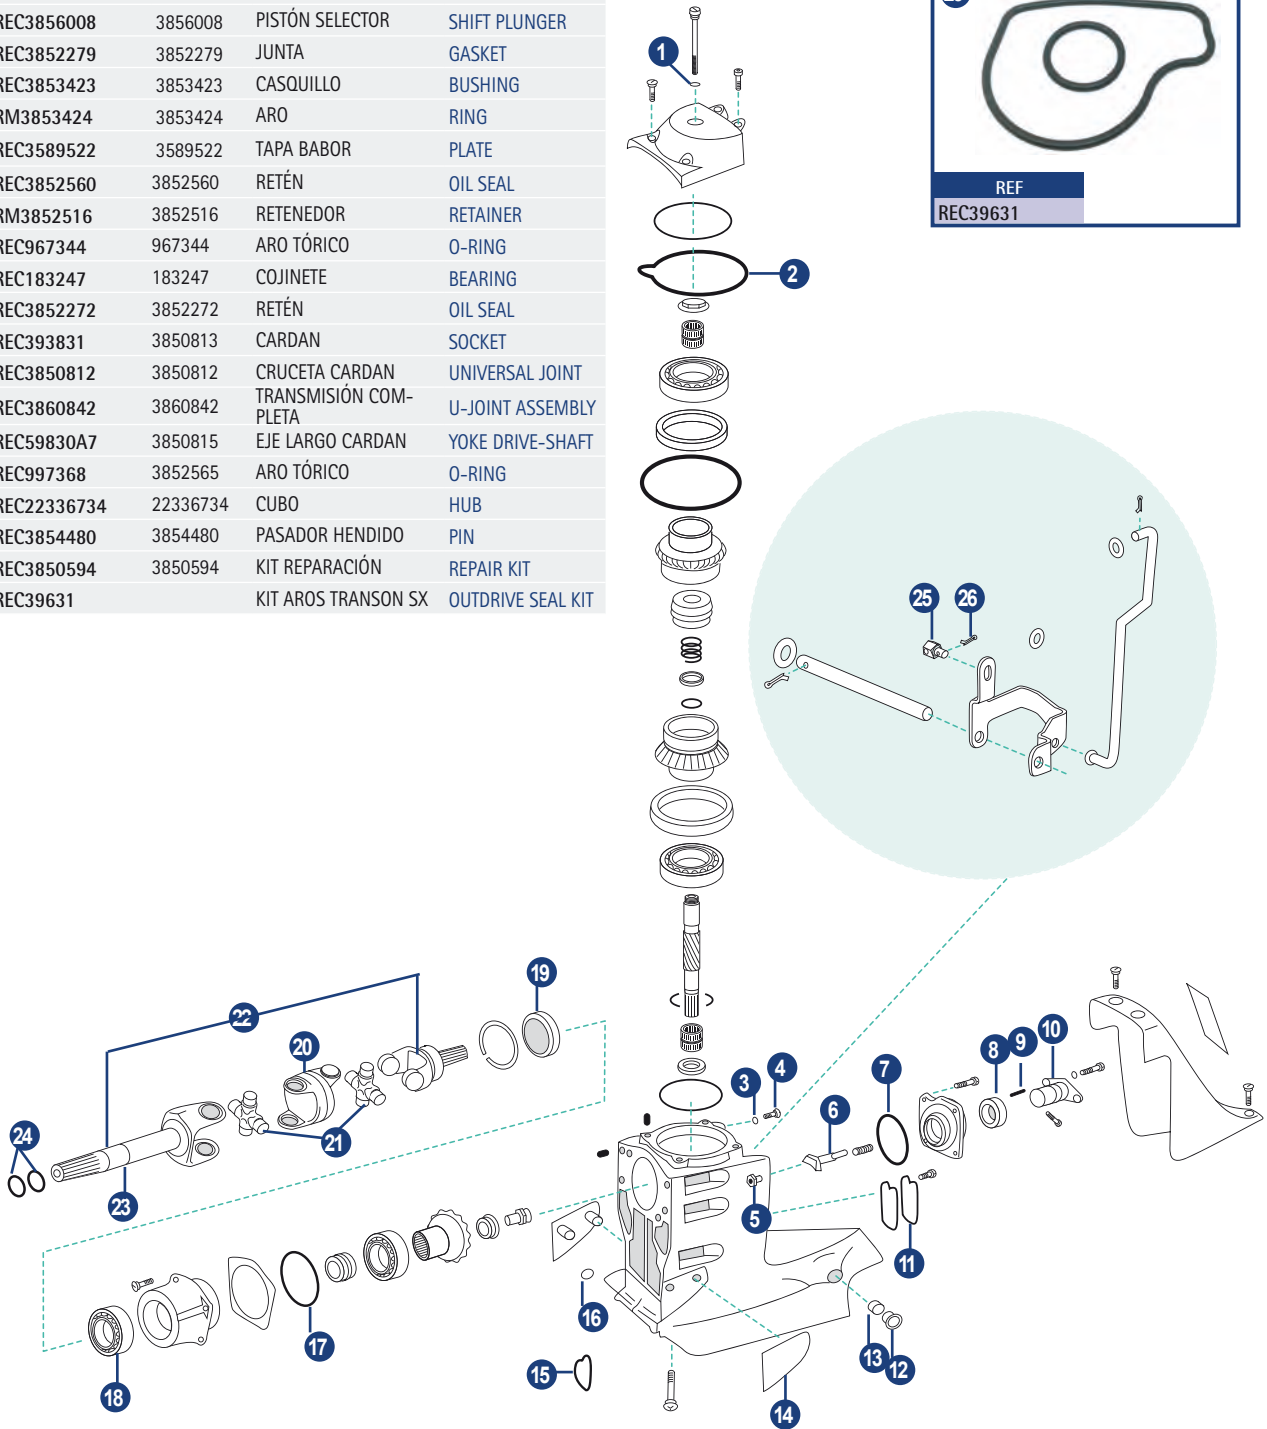

PARTE SUPERIOR SX

UPPER HOUSING SX

	REF	OEM		
1	REC3852045	3852045	ARO TÓRICO	O-RING
2	REC3852317	3852317	JUNTA	GASKET
3	REC3855081	3855081	JUNTA	GASKET
4	REC22-67892A05	3854539	TAPÓN	CAP
5	REC11-859135	3852648	TUERCA	NUT
6	RM3856502	3856502	PUNTERA SELECTOR	DOG
7	REC925093	925093	ARO TÓRICO	O-RING
8	REC853868	853868	RETÉN	OIL SEAL
9	REC951924	951924	PASADOR	CLAMPING PIN
10	REC3856008	3856008	PISTÓN SELECTOR	SHIFT PLUNGER
11	REC3852279	3852279	JUNTA	GASKET
12	REC3853423	3853423	CASQUILLO	BUSHING
13	RM3853424	3853424	ARO	RING
14	REC3589522	3589522	TAPA BABOR	PLATE
15	REC3852560	3852560	RETÉN	OIL SEAL
16	RM3852516	3852516	RETENEDOR	RETAINER
17	REC967344	967344	ARO TÓRICO	O-RING
18	REC183247	183247	COJINETE	BEARING
19	REC3852272	3852272	RETÉN	OIL SEAL
20	REC393831	3850813	CARDAN	SOCKET
21	REC3850812	3850812	CRUCETA CARDAN	UNIVERSAL JOINT
22	REC3860842	3860842	TRANSMISIÓN COM- PLETA	U-JOINT ASSEMBLY
23	REC59830A7	3850815	EJE LARGO CARDAN	YOKE DRIVE-SHAFT
24	REC997368	3852565	ARO TÓRICO	O-RING
25	REC22336734	22336734	CUBO	HUB
26	REC3854480	3854480	PASADOR HENDIDO	PIN
27	REC3850594	3850594	KIT REPARACIÓN	REPAIR KIT
28	REC39631		KIT AROS TRANSON SX	OUTDRIVE SEAL KIT