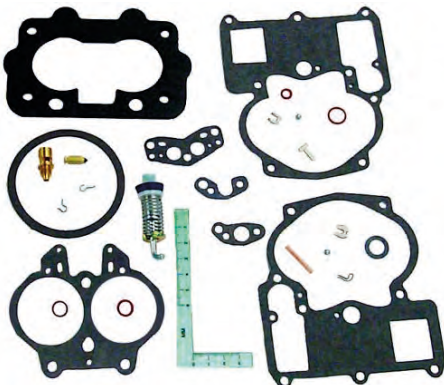

KIT JUNTAS DE CARBURADOR

CARBURETOR GASKETS KIT

REF	OEM	
REC841994	841994	AQ175A, 200, 225, 260, 290

REF	OEM	
REC823426A1	855889	AQ225B, C, D, E, F AQ255A, B AQ260A, B, AV, C AQ290A 1A501A MS4A, 570 MS4A 305"(5.0L) 307"(5.0L) 350"(5.7L) 454"(7.4L)