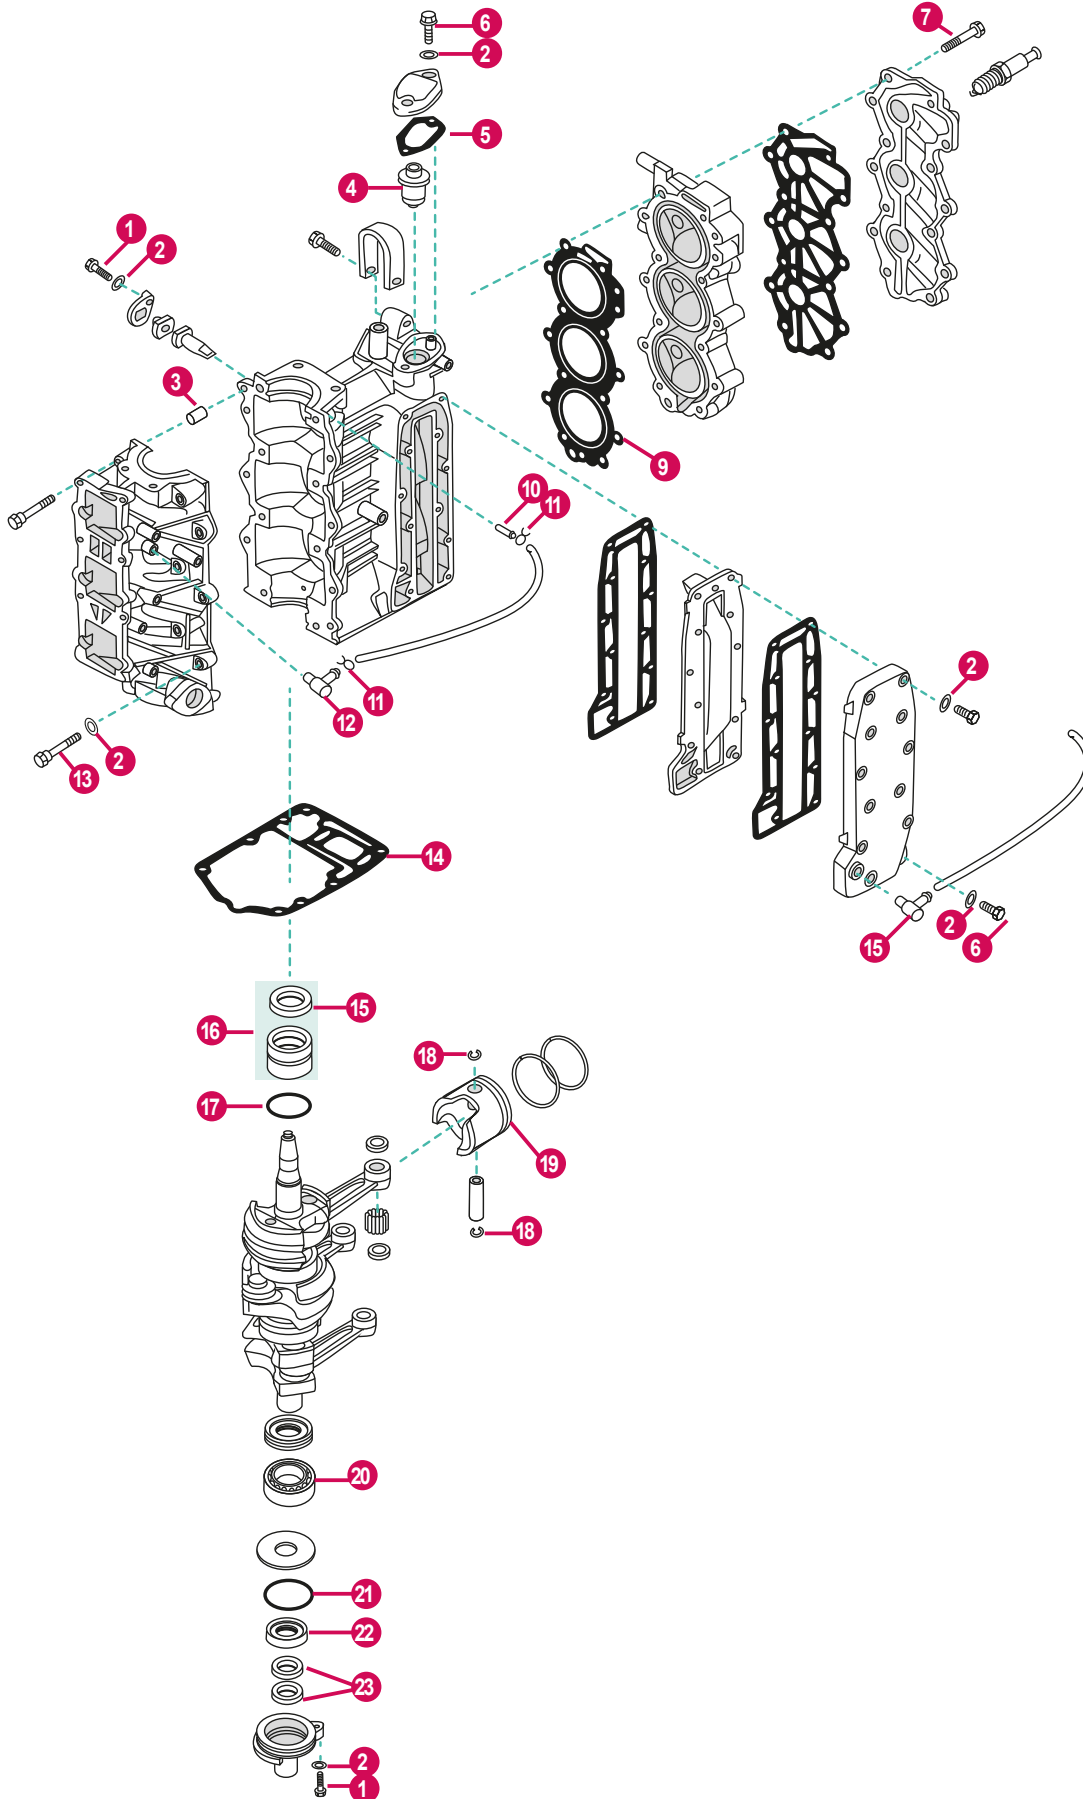

2T
STROKES

25HP J/JEO/ESH • 30HP D/DEO/DETO • 30ELH/ELA • 30DMHO/DMSH • 30ERZ/DEL • 30MLH (1986-13)

YAMAHA

RECMair

	REF	OEM			UN.
1	PAGB/T5783-M6X16	97095-06016	TORNILLO	BOLT	4
2	PAGB/T97.1-6	92990-06600	ARANDELA PLANA	FLAT WASHER	24
3	REC93606-12019	93606-12019	PIN CENTRADOR	HOLLOW PIN	2
4	REC6E5-12411-02	6E5-12411-01	TERMOSTATO	THERMOSTAT	1
5	REC61A-12414-A0	61A-12414-A0	JUNTA TAPA TERMOSTATO	GASKET, THERMOSTAT COVER	1
6	PAGB/T5782-M6X25	97095-06025	TORNILLO	BOLT	3
7	REC90119-08M21	90119-08M21	TORNILLO CON ARANDELA	BOLT, FLANGE	14
8	REC6J8-11181-A2	6J8-11181-A1	JUNTA CULATA	GASKET, CYLINDER HEAD	1
9	REC624-14485-00	624-14485-00	PIPA DE AGUA	PIPE, WATER	1
10	PAHT-2.5X60	90467-06016	PRESILLA	CLAMP	2
11	REC650-11370-00	650-11370-00	NIPLA DE MANGUERA	NIPPLE	1
12	PAGB/T5783-M6X30	970-95-06030	TORNILLO	BOLT	6
13	PAF15-04000005	676-11372-00	NIPLA DE MANGUERA	NIPPLE	1
14	REC6J8-45113-00	6J8-45113-A0	JUNTA BASE MOTOR	GASKET ENGINE	1
15	REC93102-26M27	93102-26M27	RETÉN DE ACEITE	OIL SEAL	1
16	REC93311-632U7	93311-632U7	COJINETE DE RODILLOS	BEARING CYL	1
17	REC93210-42159	93210-42159	TÓRICA	O-RING	1
18	PAF25-05020106	93450-17129	CIRCLIP	CIRCLIP	6
19	REC6J8-11631-02	6J8-11631-02-97	PISTÓN STD	PISTO STD	3
20	REC93306-305U3	93306-305U3	RODAMIENTO	BALL BEARING	1
21	PAF15-06080003	93210-56M80	TÓRICA	O-RING	1
22	REC93101-25M35	93101-25M28	RETÉN DE ACEITE	OIL SEAL	1
23	REC93104-16M01	93104-16M04	RETÉN DE ACEITE	OIL SEAL	2