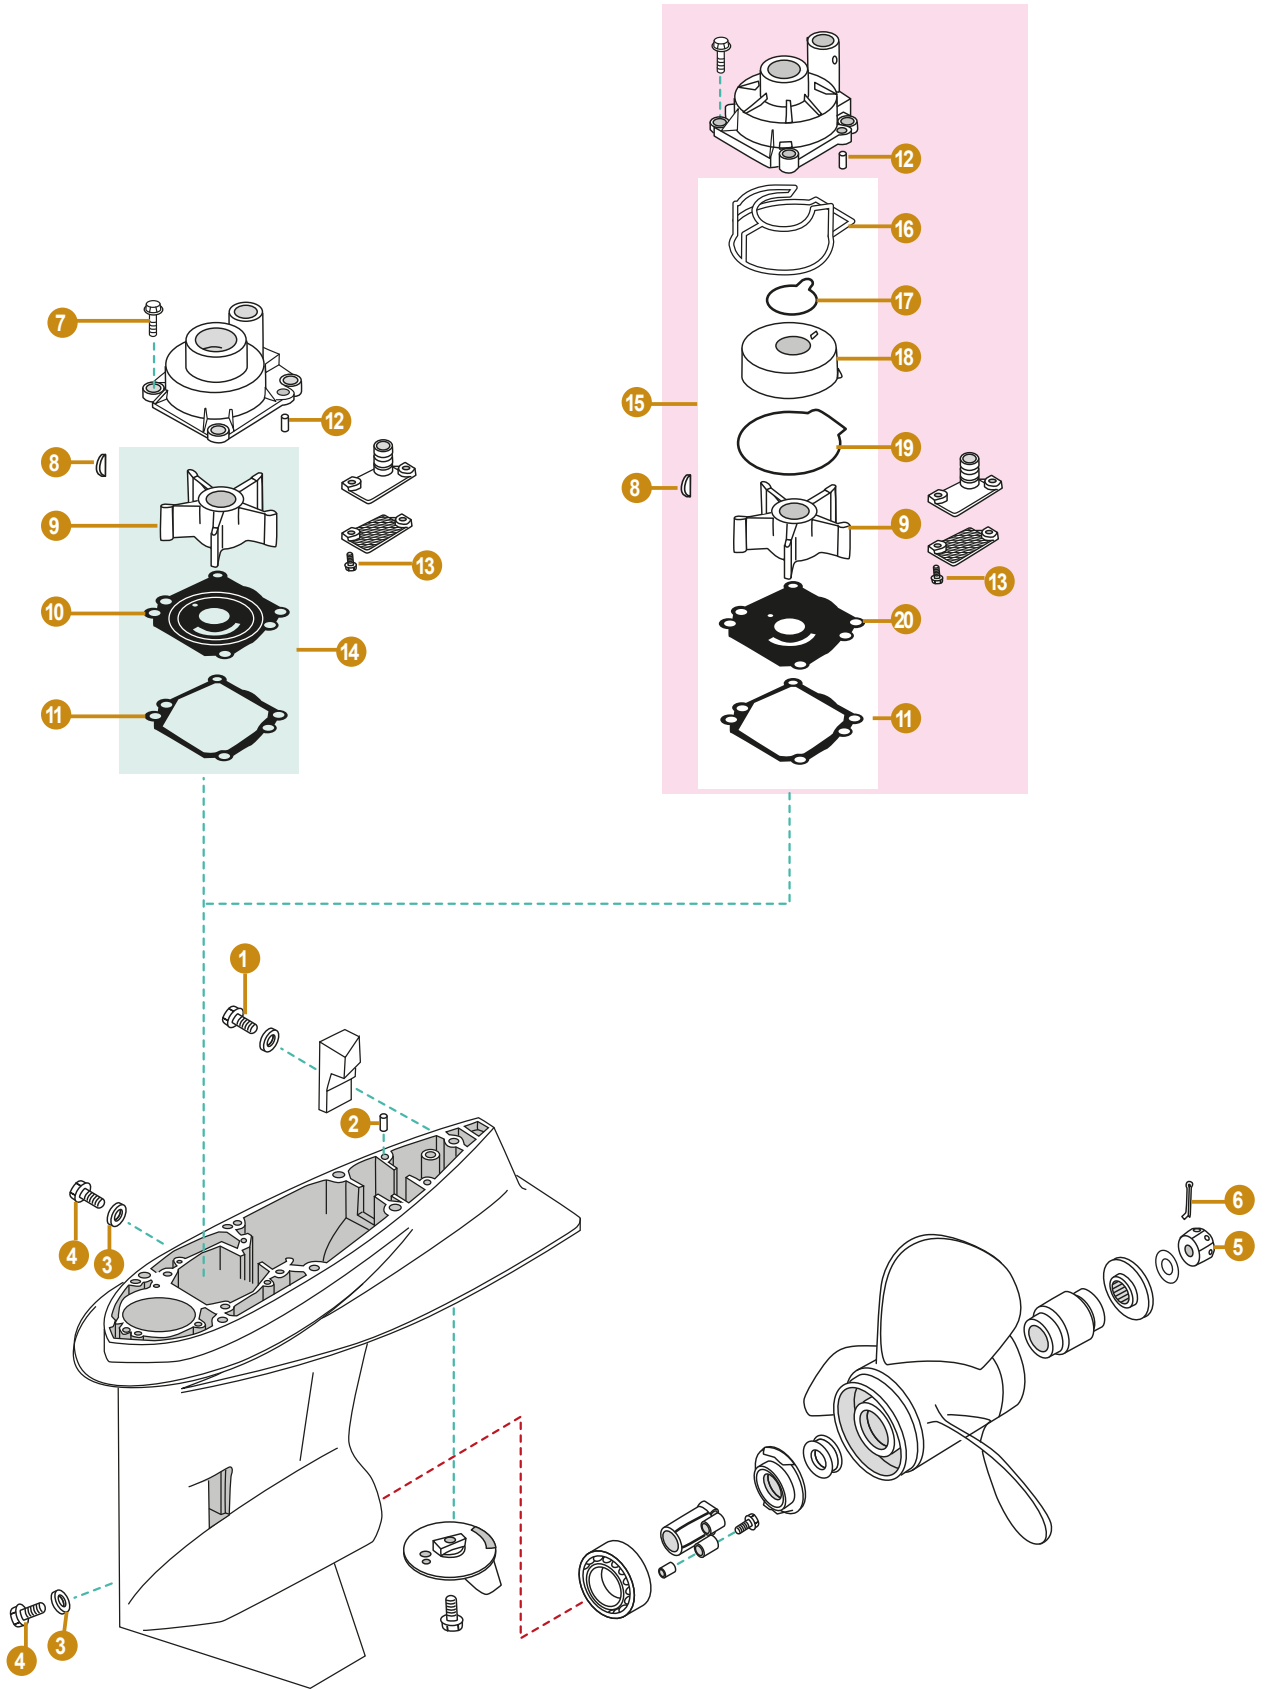

REF	OEM		
1	PAGB/T5783-M6X12	09100-06130	TORNILLO M6x12	BOLT M6x12
2	PAF25-00000014	09202-08006	PIN CENTRADOR F8x12	PIN, DOWEL F8x12
3	REC09168-10022	09168-10022	TORNILLO 10x7,5	SCREW 10x7,5
4	REC09248-10008	09248-10008	ARANDELA TAPÓN	CAP, O-RING
5	REC90171-18M04	09141-18005	TUERCA	NUT
6	REC91490-40030	08204-03003	PIN BLOQUEADOR	COTTER PIN
			MODELOS ANTIGUOS	OLDER MODELS
7	PAGB/T5783-M8X25	09117-08057	PERNO M8X25	BOLT M8X25
8	REC09420-05009	09420-05009	CHAVETA	KEY
9	REC17461-90J01	17461-90J01	IMPULSOR	IMPELLER
10	REC17471-92J00	17471-92J00	TAPA DEL IMPULSOR	OUTER PLATE CARTRIDGE
11	REC17472-87E10	17472-87E10	JUNTA BOMBA AGUA	WATER PUMP GASKET
12	REC93606-12019	09202-06031	PIN F6X12	PIN F6X12
13	PAGB/T8.8-2000	09125-05046	TORNILLO M5X12	SCREW, PAN HEAD M5X12
14	REC17400-90J20	17400-90J20	KIT BOMBA DE AGUA	WATER PUMP KIT
			MODELOS MODERNOS	NEWER MODELS
15	REC17400-92J21	17400-92J21	KIT BOMBA DE AGUA	WATER PUMP KIT
16	REC17416-92J10	17416-92J10	TÓRICA BOMBA DE AGUA	WATER PUMP, SEAL
17	REC17417-92J00	17417-92J00	JUNTA TORICA	O-RING
18	REC17413-92J01	17416-92J01	CASQUILLO INOX	INSERT CUP
19	REC17416-92J00	17416-92J00	JUNTA TORICA	O-RING
20	REC17471-92J00	17471-92J00	TAPA DEL IMPULSOR	OUTER PLATE CARTRIDGE