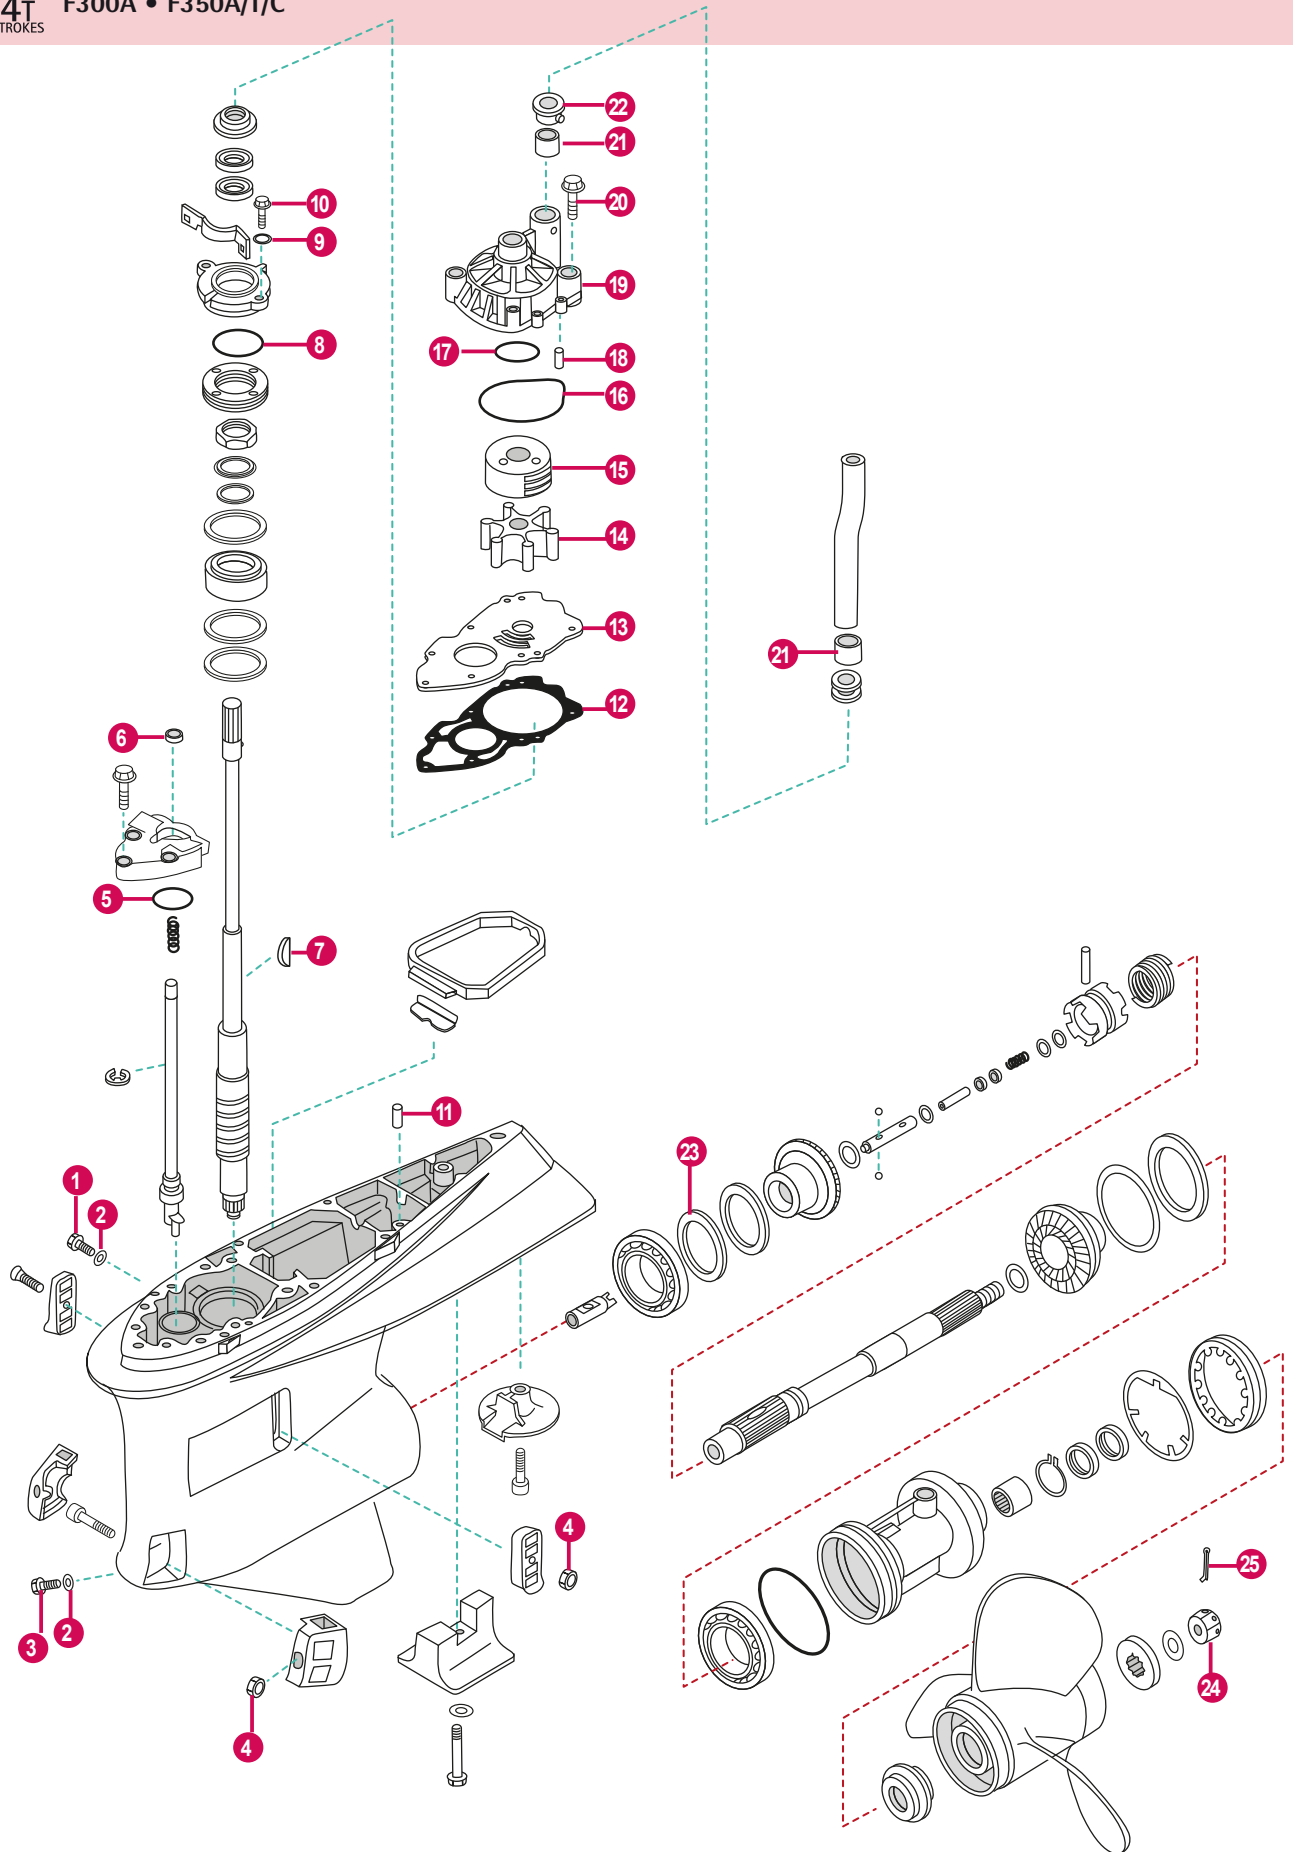

REF	OEM		
1	REC90340-08002	90304-08002	TORNILLO DRENAJE	BOLT, DISCHARGING OIL
2	REC90430-08020	90430-08020	JUNTA	GASKET
3	REC688-45341-00	688-45341-10	TORNILLO DRENAJE	BOLT, DISCHARGING OIL
4	PAGB/T6182-M5	90185-05002	TUERCA	LOCK NUT
5	REC93210-48214	93210-48214	TÓRICA	O-RING
6	REC93101-12M70	93101-12M70	RETÉN DE ACEITE	OIL SEAL
7	REC6AW-44336-00	6AW-44336-00	CUÑA	KEY WOODRUFF
8	REC93210-69MG6	93210-69MG6	TÓRICA	O-RING
9	PAGB/T97.1-8	92995-08600	ARANDELA	WASHER
10	PAF4-04000001	97095-08020	PERNO	BOLT
11	REC93608-12M05	93608-12M05	PASADOR	PIN
12	REC6AW-44315-00	6AW-44315-00	JUNTA	GASKET
13	REC6AW-44323-00	6AW-44323-00	TAPA BOMBA	OUTER PLATE, CARTRIDGE
14	REC6AW-44352-00	6AW-44352-00	TURBINA	IMPELLER
15	REC6AW-44322-00	6AW-44322-00	TAPA, BOMBA AGUA	COVER, INNER WATER PUMP
16	REC93210-94003	93210-94003	TÓRICA	O-RING
17	REC93210-37160	93210-37160	TÓRICA	O-RING
18	REC93606-12019	93606-12019	PASADOR	PIN
19	REC6AW-44311-01	6AW-44311-00	CUERPO BOMBA AGUA	HOUSING, WATER PUMP
20	REC90119-08M14	90119-08M14	TORNILLO CON ARANDELA	SCREW WITH WASHER
21	REC6AW-44365-00	6AW-44365-00	GOMA DEL SELLO DE AGUA	DAMPER, WATER SEAL
22	REC6AW-44312-00	6AW-44312-00	CUBIERTA CAJA DE BOMBA DE AGUA	WATER PUMP COVER
23	REC93340-67011	93340-67011	COJINETE	BEARING
24	REC90171-18M04	90171-18M04	TUERCA	LOCK NUT
25	REC91490-40030	91490-40030	PASADOR	PIN

REF	OEM
REC6AW-W0078-00	6AW-W0078-00