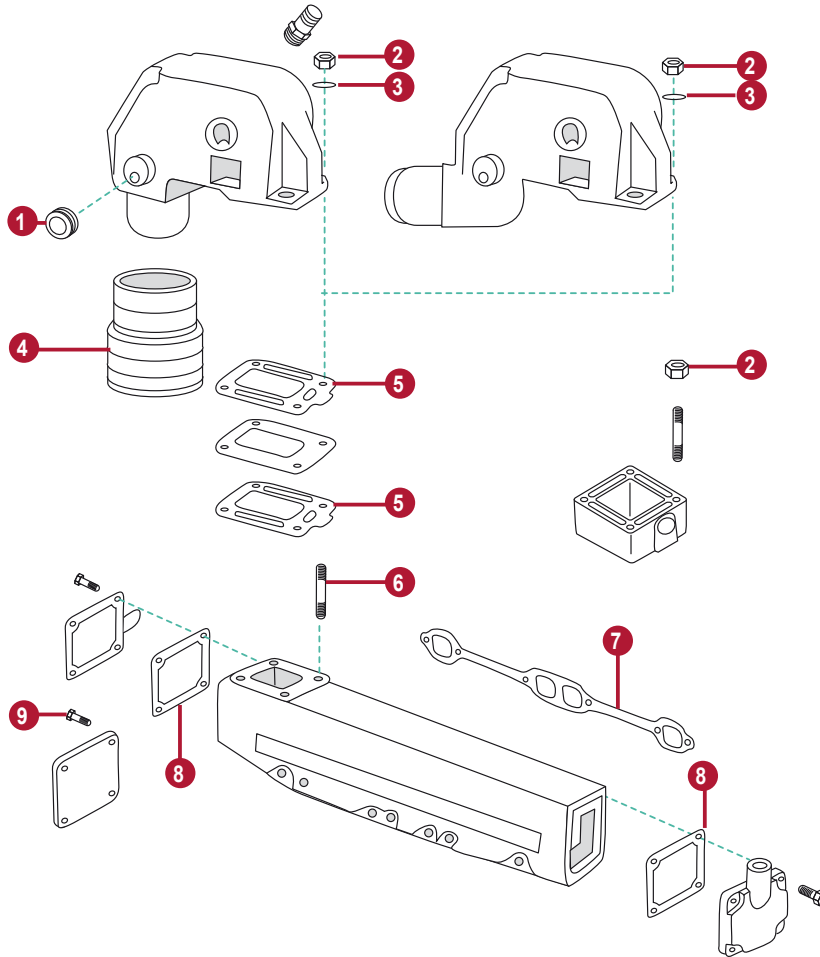

REF	OEM		UN.	
1	REC22-41622	22-41622	TAPON CODO	ELBOW PLUG	2
2	REC46335	46335	TUERCA CODO	FLANGE SERRATED NUT	4
3	REC13-35048	13-35048	ARANDELA	WASHER	4
4	REC70981A3	70981A3	FUELLE ESCAPE	EXHAUST BELOW	2
5	REC27-99777Q02	27-99777Q02	JUNTA CODO	GASKET EXHAUST ELBOW	2
6	REC16-49545	16-49545	ESPÁRRAGO	STUD	4
7	REC27-33395	27-33395	JUNTA COLECTOR	GASKET EXHAUST MANIFOLD	2
8	REC27-480431	27-480431	JUNTA TAPA	GASKET END CAP	2
9	RM10-25299	10-824941	TORNILLO	SCREW END CAP	4
10	HOT27214-MK		KIT TORNILLOS CODO Y JUNTA	ELBOW GASKET & BOLT KIT	2
11	HOT26371-MK		KIT MONTAJE PARA HOT20971/8	MOUNTING KIT ELBOW HOT20971/8	2