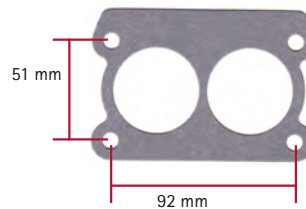

REC27-8079821