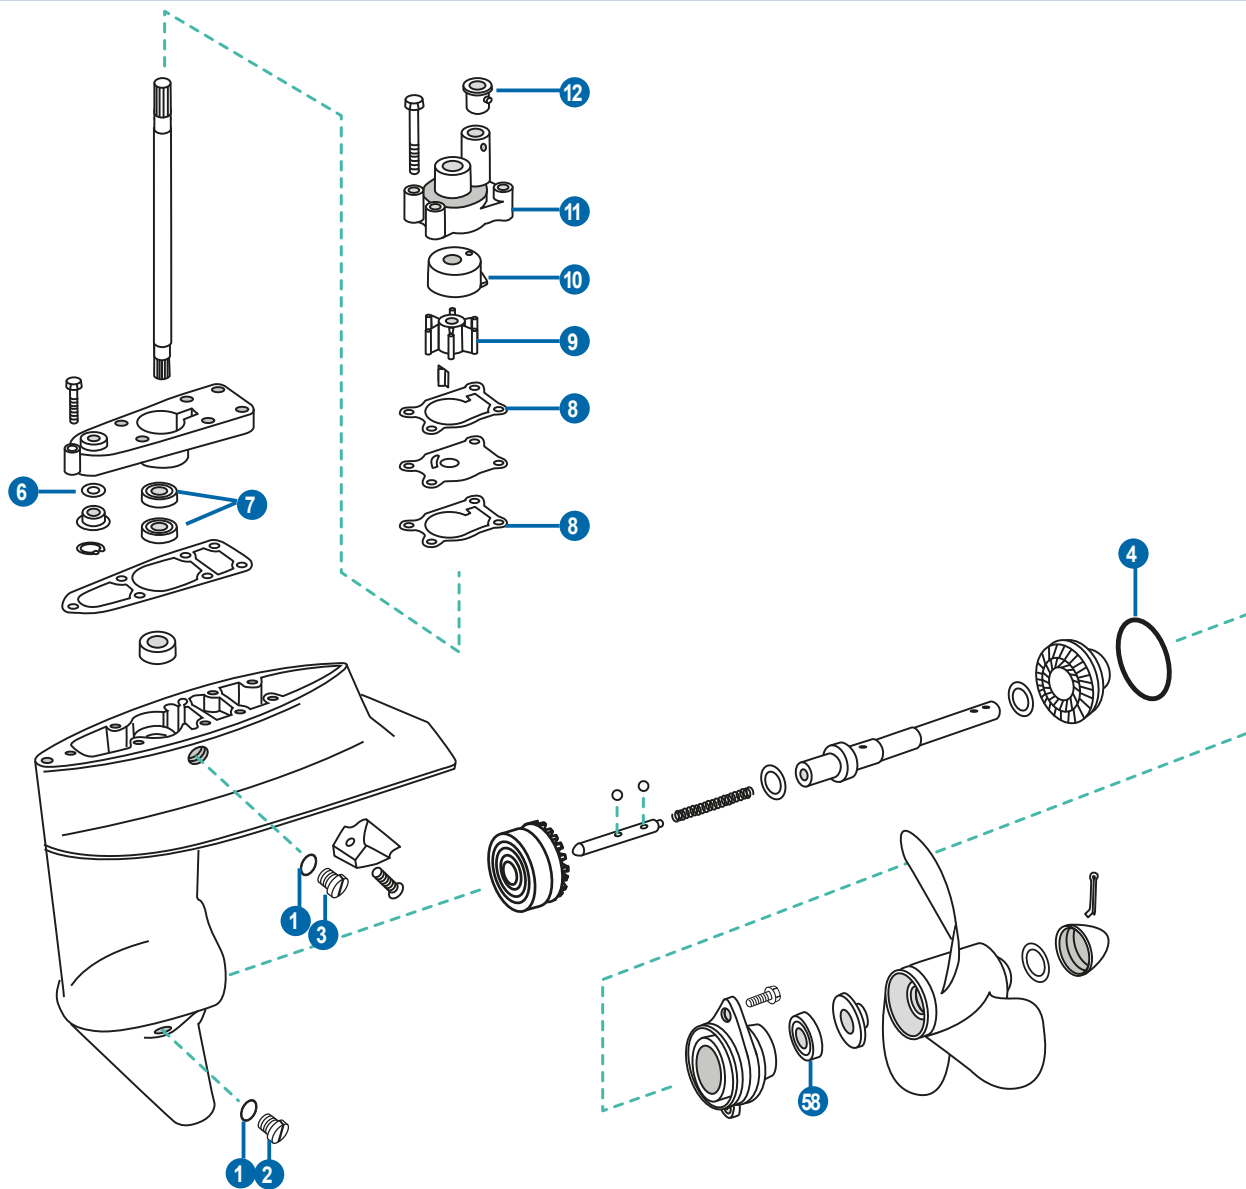

DESPIECE COLAS
2 TIEMPOS

GEAR CASE PARTS
2 STROKES

2T 4, 4.5, 5, 6, 7.5, 8 HP (1980+)
STROKES

	REF	OEM		
1	REC12-191833	307552	JUNTA	GASKET
2	REC22-67892A05	318544	JUEGO TORNILLOS DRENAJE	DRAINING SCREW SET
3	REC10-79953Q04	307551	JUEGO TORNILLOS	SCREW SET
4	REC322494	322494	JUNTA TORICA	O-RING
5	REC336493	336493	RETÉN ACEITE	OIL SEAL
6	REC305242	305242	JUNTA TORICA	O-RING
7	REC324639	324639	RETÉN ACEITE	OIL SEAL
8	REC325040	325040	JUNTA	GASKET
9	REC389576	436137	IMPULSOR	IMPELLER
10	REC324641	324641	TAPA BOMBA	PUMP CUP
11	REC389577	389577	CUERPO BOMBA	PUMP HOUSING
12	REC302497	302497	GRUESO 20"	GROMMET 20"