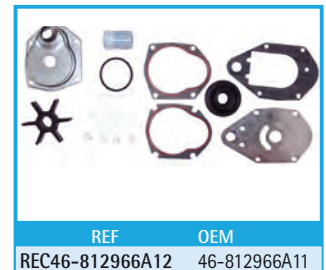

4T 30, 40, 50, 60 HP (4 CYL) EFI • 40 CARB (3CYL)
STROKES Ø TORPEDO 87.38 mm = 3.44"

2T 50, 55, 60 HP (3 CYL)
STROKES

	REF	OEM		
1	REC12-191833	12-19183-3	JUNTA	GASKET
2	REC22-67892A05	22-67892A1	TORNILLO DRENAJE	DRAINING SCREW
3	REC10-79953Q04	10-79953Q2	JUEGO TORNILLOS	SCREW KIT
4	REC26-69188	26-69188	RETÉN ACEITE	OIL SEAL
5	REC26-69189	26-69189	RETÉN ACEITE	OIL SEAL
6	REC14-76281Q	14-76281	CIERRE HÉLICE	TAB WASHER
7	REC53-29641	53-29641	ARO RETENEDOR	RETAINING RING
8	REC25-45258	25-45258	ARO TÓRICO	O-RING
9	REC26-8164641	26-816464-1	RETÉN ACEITE	OIL SEAL
10	REC26-814669	26-814669	RETÉN ACEITE	OIL SEAL
11	REC26-814670	26-814670	RETÉN ACEITE	OIL SEAL
12	REC25-30224	25-30224	ARO TÓRICO	O-RING
13	REC46-812966A7	46-812966A7	BASE BOMBA	PUMP BASE
14	REC27-8M4502052	27-19701	JUNTA	GASKET
15	REC19700A2	19700A2	TAPA BOMBA	OUTER PLATE
16	REC27-822189	27-822189	JUNTA	GASKET
17	REC8M0005777	12-858234	ARANDELA PLÁSTICO	WASHER-PLASTIC
18	REC47-19453T	47-19453T	IMPULSOR	IMPELLER
19	REC28-8M0032831	28-8M0032831	CHAVETA	KEY
20	REC23-43045	23-43045	CASQUILLO	INSULATOR
21	PAGB/T5783-M6X16	10-8248324	TORNILLO M6X16	BOLT M6X16
22	REC14334A3	14334A3	CUERPO BOMBA	PUMP HOUSING
23	REC43023 REC893857	43023 859770-1	TUBO AGUA TUBO AGUA (4 TIEMPOS)	TUBE SEAL TUBE SEAL (4-STROKE)