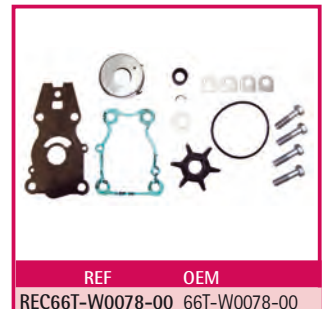

	REF	OEM		
1	REC90340-08002	90340-08002	TAPÓN ACEITE	PLUG, OIL
2	REC90430-08020	90430-08020	JUNTA	GASKET
3	REC688-45341-00	688-45341-10	TAPÓN ACEITE	PLUG, OIL
4	PAGB/T889.1-M5	95380-05600	TUERCA	LOCK NUT
5	PAT40-04000023	63D-45215-00	CUBIERTA ENTRADA AGUA B	WATER INLET B
6	PAT40-04000022	63D-45214-00	CUBIERTA ENTRADA AGUA A	WATER INLET A
7	PAGB/T820-M5X30	90142-05M06	TORNILLO	SCREW
8	PAGB/T97.1-8	92995-10600	ARANDELA	WASHER
9	PAGB/T97.1-10	92995-10100	ARANDELA	WASHER
10	REC97075-10040	97075-10040	PERNO	STUD
11	PAGB/T5783-M8X25	97095-08025	PERNO	STUD
12	REC66T-45551-00	66T-45551-00	PIÑÓN ATAQUE	INITIATIVE GEAR
13	REC90170-12138	90170-12138	TUERCA	LOCK NUT
14	REC93606-12019	93606-12019	PASADOR	PIN
15	REC66T-45635-00	66T-45635-00	ÉMBOLO	PLUNGER
	PAT40-04000004-1	663-45567-01	GRUESO 0.10 mm	SHIM 0.10 mm
16	PAT40-04000004-2	663-45567-10	GRUESO 0.12 mm	SHIM 0.12 mm
	PAT40-04000004-3	663-45567-20	GRUESO 0.15 mm	SHIM 0.15 mm
	PAT40-04000004-5	663-45567-40	GRUESO 0.30 mm	SHIM 0.30 mm
17	REC93332-00003	93332-00003	COJINETE	BEARING
18	REC66T-45560-00	66T-45560-01	PIÑÓN MARCHA AVANTE	POSITIVE GEAR ASSY
19	REC90250-06023	90250-06023	PASADOR	PIN
20	REC66T-45631-00	66T-45631-00	SELECTOR	CLUTCH BLOCK
21	REC66T-45611-00	66T-45611-00	EJE HÉLICE	PROPELLER SHAFT
22	REC90201-22429	90201-22429	ARANDELA	WASHER
23	REC66T-45571-00	66T-45571-00	PIÑÓN MARCHA ATRÁS	REVERSE GEAR
	PAT40-04060005-2	63D-45577-10	GRUESO 0.12 mm	SHIM 0.12 mm
	PAT40-04060005-3	63D-45577-20	GRUESO 0.15 mm	SHIM 0.15 mm
24	PAT40-04060005-4	63D-45577-30	GRUESO 0.18 mm	SHIM 0.18 mm
	PAT40-04060005-5	63D-45577-40	GRUESO 0.30 mm	SHIM 0.30 mm
	PAT40-04060005-6	63D-45577-50	GRUESO 0.40 mm	SHIM 0.40 mm
	PAT40-04060005-7	63D-45577-60	GRUESO 0.50 mm	SHIM 0.50 mm
25	REC93306-001U1	93306-001U1	COJINETE	BEARING
26	REC93210-69MG6	93210-69MG6	TÓRICA	O-RING
27	REC93210-74MG5	93210-74MG5	TÓRICA	O-RING
28	REC63D-45361-02-4D	63D-45361-02-4D	DIÁBOLO	CAP, LOWER CASING
29	REC93317-22204	93317-22204	COJINETE	BEARING
30	REC93101-22M00	93101-22M00	RETÉN DE ACEITE	OIL SEAL
31	REC663-45987-00	663-45987-02	ESPACIADOR	SPACER
32	REC66T-45997-00	66T-45997-00	ESPACIADOR	SPACER
33	REC90389-22M01	90389-22M01	CASQUILLO HÉLICE	WASHER
34	REC90171-16011	90171-16011	TUERCA	LOCK NUT
35	REC91490-30025	91490-30025	PASADOR	PIN