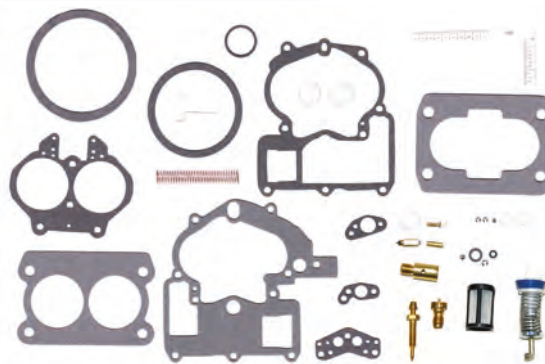

MERCAB

REF	OEM
REC3302-804844002	3302-804844002

GUÍA CARBURADORES

GUIDE CARBURETORS

	CUERPOS BBL	SERIE SERIAL	CARB.	KIT CARB.	JUNTA BASE BASE GASKET	KIT
ROCHESTER						
140 (GM181) L4	2	1968-78 02816417-09999999		REC823427A1	REC27-64692	
140 (GM181) L4	2	1979-82 5157669-6229717		REC823427A1	REC27-64692	
205 (4.3L/LX)	4	1987 0B527955-0B775129		REC823426A1	REC27-524572	
205 (4.3L)	4	1985-87 0A331455-0B527954		REC823426A1	REC27-524572	
4.3L /LX	4	1988-92 0B775130-0D714106		REC823426A1	REC27-524572	
898/200/5.0L	2	1987-95 0B525982-0F600999		REC3302-804845	REC27-8079821	
5.7L (2BBL)	2	1996-97 F601000-K999999		REC3302-804845	REC27-8079821	
5.7L SKI	2	1996-97 0F775200-0K999999		REC3302-804845	REC27-8079821	
260/5.7MIE	4	1987-93 0B522506-0F024999	REC1347-816373A4	REC823426A1	REC27-524572	
260	4	1978-86 4908850-0B525981	REC1347-816373A4	REC823426A1	REC27-524572	
260/5.7L ALPHA	4	1987-93 0B525982-0F000454	REC1347-816373A4	REC823426A1	REC27-524572	
5.7L BRAVO (w/o High Rise Intake)	4	1987-91 0B525982-0D617327	REC1347-816373A4	REC823426A1	REC27-524572	
5.7L SKI	4	1985-93 0A338533-0F025099	REC1347-816373A4	REC823426A1	REC27-524572	
300MR/TRS	4	1985-86 6668677-0B430367	REC1347-816373A4	REC823426A1	REC27-524572	
454 MAG ALPHA	4	1986-88 0A631894-0B785148		REC823426A1	REC27-524572	
MERCAB & WEBER						
120 (CID 153/ CYL L4)		1984	REC3310-860070A2	REC3302-804845		
120 (CID 153/ CYL L4)		1985	REC3310-860070A2	REC3302-804845		
120 (CID 153/ CYL L4)		1986	REC3310-860070A2	REC3302-804844002		
2.5L (CID 153/ CYL L4)		1987-89	REC3310-860070A2	REC3302-804844002		
140 (CID 181/ CYL L4)		1984	REC3310-860070A2	REC3302-804845		
140 (CID 181/ CYL L4)		1985	REC3310-860070A2	REC3302-804845		
140 (CID 181/ CYL L4)		1986	REC3310-860070A2	REC3302-804844002