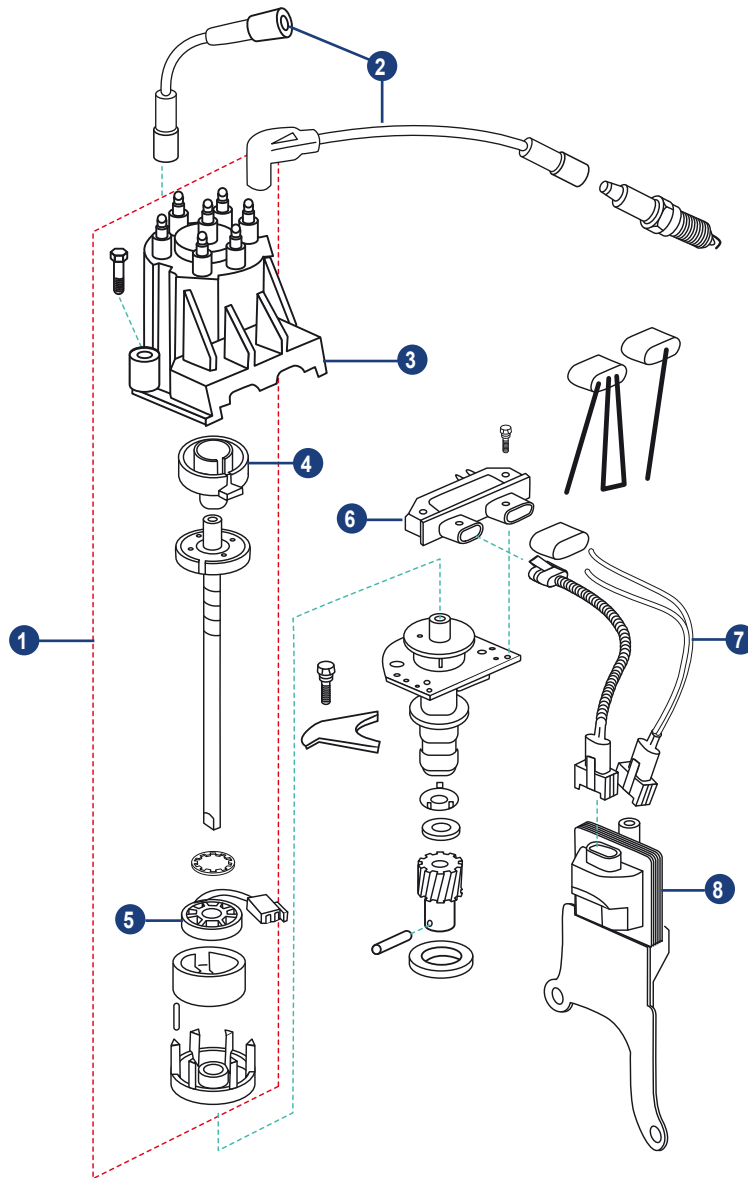

DELCO VOYAGER®
(4, 6, 8 CYL GM)

	REF	OEM		
	REC817377	817377	DISTRIBUIDOR 4 CYL	DISTRIBUTOR 4 CYL
1	REC807964A1	807964A1	DISTRIBUIDOR 6 CYL	DISTRIBUTOR 6 CYL
	REC805222A1	805222A1	DISTRIBUIDOR 8 CYL	DISTRIBUTOR 8 CYL
	REC15-405	3888324	KIT CABLE ARRANQUE: 3.0L	IGNITION WIRE SET: 3.0L
2	REC15-601	3888325	KIT CABLE ARRANQUE: V6	IGNITION WIRE SET: V6
	REC15-804	3888326	KIT CABLE ARRANQUE: V8	IGNITION WIRE SET: V8
	REC3854260	3854260	TAPA 4 CYL	CAP 4 CYL
3	REC3854331	3854331	TAPA 6 CYL	CAP 6 CYL
	REC3854548	3854548	TAPA 8 CYL	CAP 8 CYL
	REC3854311	3854311	ROTOR V6	ROTOR V6
4	REC3854549	3854549	ROTOR V8	ROTOR: V8
	REC3854261	3854261	ROTOR 4 CYL	ROTOR 4 CUL
5	REC3854001	3854001	MÓDULO IMPULSOS	MODULE
6	REC3854003	3854003	MÓDULO DISTRIBUIDOR	MODULE: DISTRIBUTOR
7	REC84-817376T01	3854084	CABLE: DISTRIBUIDOR - BOBINA	WIRE LEAD: DIST- COIL
8	REC500442	3854002	CABLE: BOBINA	WIRE LEAD: COIL HARNESS