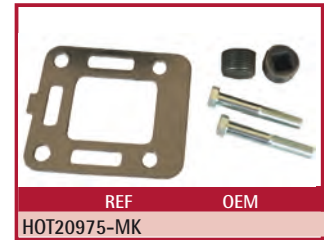

MODELO MODERNO
NEW STYLE OPTION