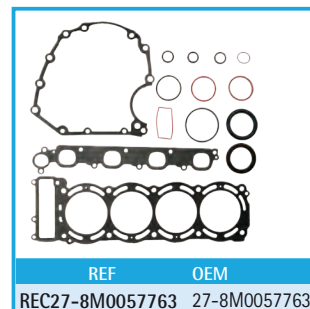

4T 135, 150 HP SEAPRO, PRO XS
STROKES

	REF	OEM			UN.
1	PAGB/T5783-M6X30	88552530	TORNILLO M6X30	BOLT M6X30	2
2	PAGB/T5783-M6X20	88552520	TORNILLO M6X20	BOLT M6X20	2
3	REC26-8M0035127	8M0035127	RETÉN	SEAL	1
4	PAGB/T5783-M6X25	88552525	TORNILLO M6X25	BOLTM6X25	12
5	REC25-8M0034912	8M0034912	ARO TÓRICO	O-RING	1
6	REC27-8M6000366	8M6000366	JUNTA CULATA	GASKET CYLINDER HEAT	1
7	PAGB/T5783-M6X40	88552540	TORNILLO M6X40	BOLT M6X40	3
8	REC27-8M6000365	27-8M6000365	JUNTA ESCAPE	EXHAUST GASKET	1
9	PAGB/T5783-M6X35	88552545	TORNILLO M6X35	BOLT M6X35	4
10	REC25-8M0056667	8M0056667	RETÉN	OIL SEAL	1
11	REC27-8M0057703	8M0057703	JUNTA BASE MOTOR	GASKET ENGINE	1
12	REC300-8M0044991	300-8M0044991	BOBINA	COIL	2