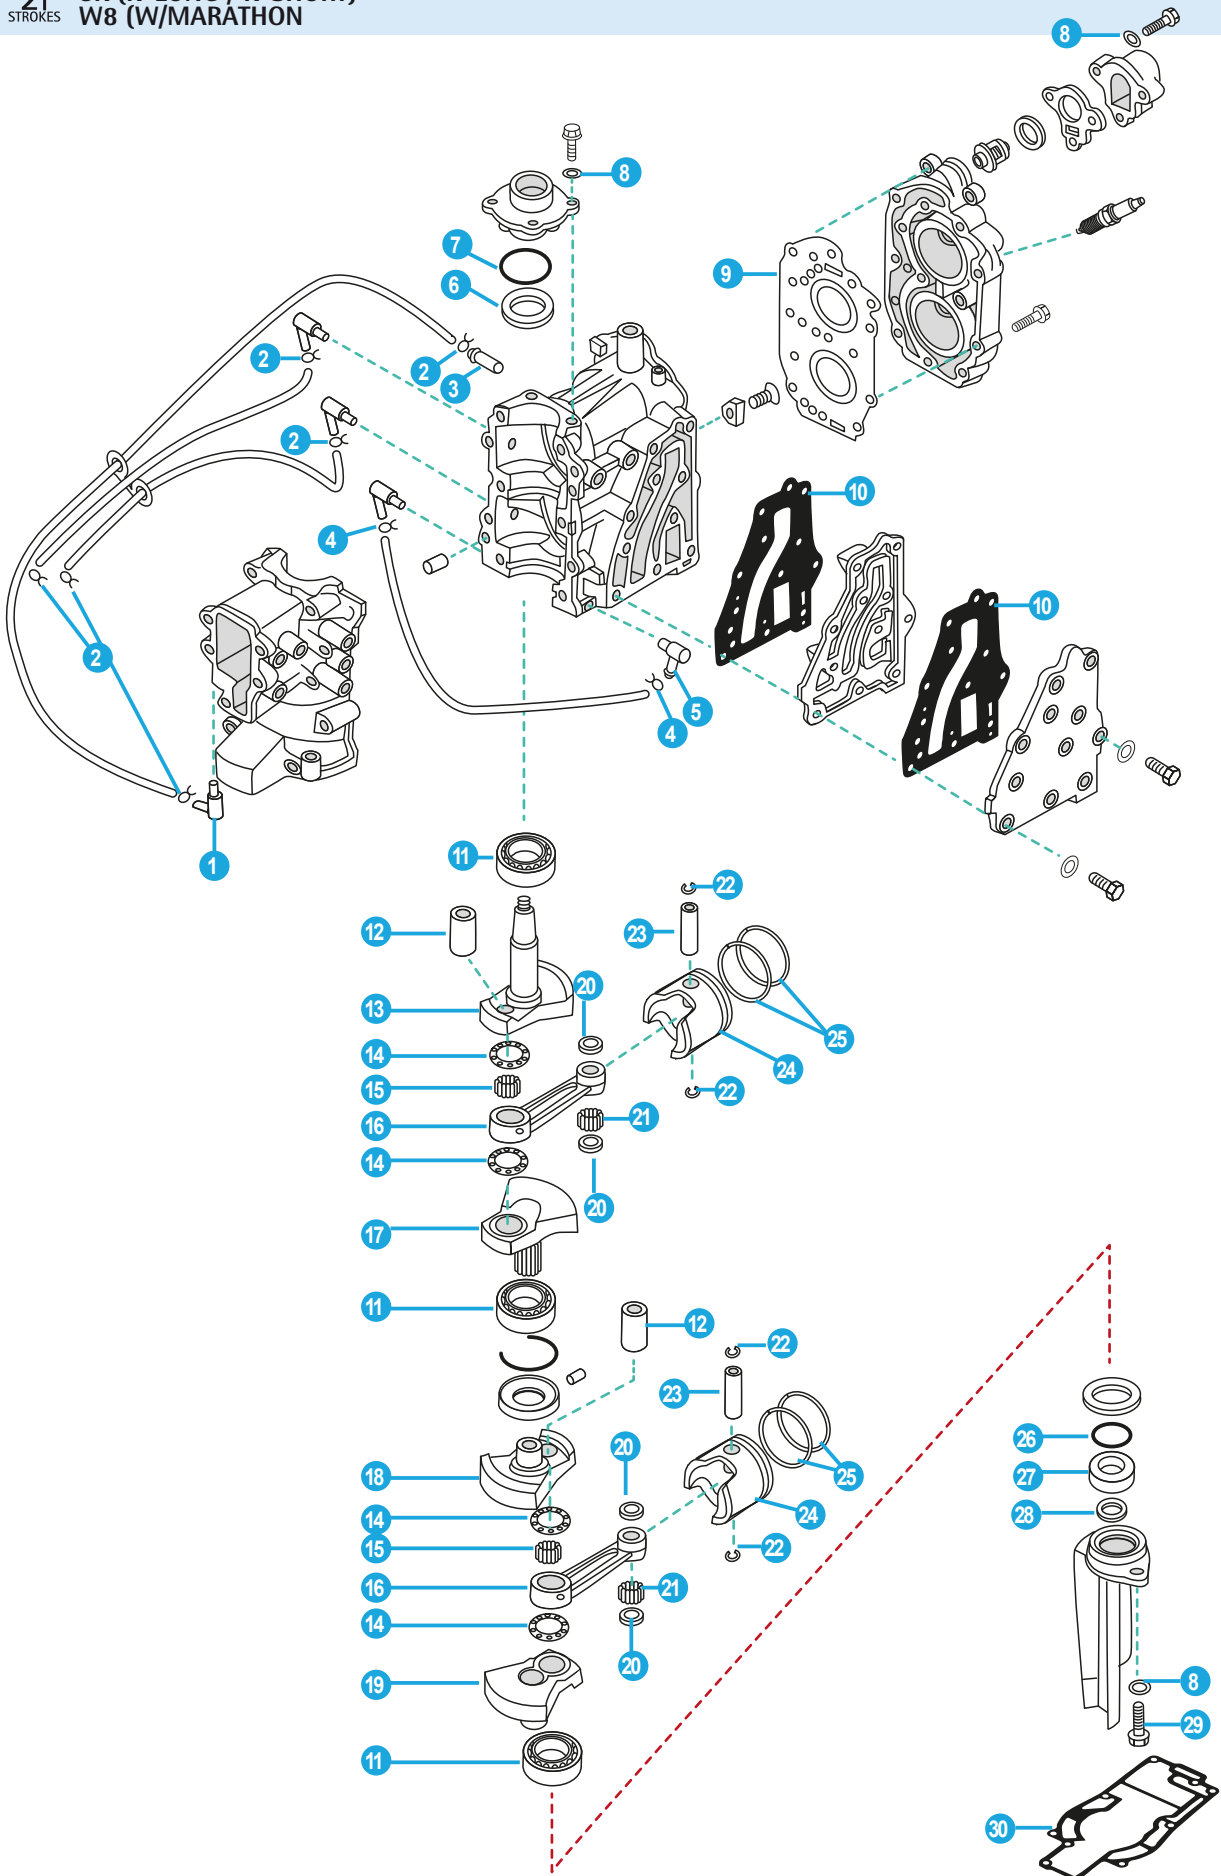

2T 8K (K-LONG / K-SHORT)
WB (W/MARATHON)

	REF	OEM			UN.
1	REC650-11370-00	21-80727M	NIPLE DE MANGUERA	NIPPLE	1
2	PAHT-2.5X60		PRESILLA	CLIP	6
3	REC624-14485-00		PIPA DE AGUA	PIPE, WATER	1
4	PAF4-04000030		PRESILLA	CLIP	2
5	PAF15-04000005		NIPLE DE MANGUERA	NIPPLE	1
6	REC93102-20M25	26-14195M	RETÉN DE ACEITE	OIL SEAL	1
7	REC93210-42159	25-82276M	TÓRICA	O-RING	1
8	PAGB/T97.1-6		ARANDELA	WASHER	6
9	REC677-11181-A0	27-95595M	JUNTA CULATA	GASKET, CYLINDER HEAD	1
10	REC677-41112-A0	27-95597M	JUNTA DE ESCAPE	EXHAUST GASKET	2
11	REC93306-204U0	30-18859M	RODAMIENTO	BALL BEARING	3
12	REC6G1-11681-00	17-14193M	PIN	PIN	2
13	REC677-11412-02		CIGÜEÑAL 1	CRANK 1	1
14	REC90209-18112	12-84620M	ARANDELA	WASHER	4
15	REC93310-418U0	31-94769M	COJINETE DE BIELA	BEARING, CONNECTING ROD	2
16	REC6E0-11651-01	629-9492M	BIELA	CONNECTING ROD	2
17	REC677-11422-02		CIGÜEÑAL 2	CRANK 2	1
18	REC677-11432-02		CIGÜEÑAL 3	CRANK 3	1
19	REC677-11442-02		CIGÜEÑAL 4	CRANK 4	1
20	REC90201-12565	12-81816M	ARANDELA PLANA	WASHER PLATE	4
21	REC93602-14118	29-82350M	COJINETE DE BIELA	BEARING, CONNECTING ROD	56
22	REC93450-13022	53-82342M	CIRCLIP	CIRCLIP	4
23	REC6G1-11633-00	41-95601M	PIN, PISTÓN	PIN, PISTON	2
	REC677-11631-00K	761-8224M	PISTÓN STD	PISTON STD	
24	REC677-11635-00K	761-8225M	PISTÓN 0.25mm O/S	PISTON 0.25mm O/S	2
	REC677-11636-00K	761-8226M	PISTÓN 0.50mm O/S	PISTON 0.50mm O/S	
	REC647-11610-00	39-80422M	KIT SEGMENTOS STD	PISTON RING SET STD	
25	REC647-11610-10	39-80423M	KIT SEGMENTOS 0.25mm O/S	PISTON RING SET 0.25mm O/S	2
	REC647-11610-20	39-80424M	KIT SEGMENTOS 0.50mm O/S	PISTON RING SET 0.50mm O/S	
26	REC93210-42M70	25-95602M	TÓRICA	O-RING	1
27	REC93101-20M29	26-18843M	RETÉN DE ACEITE	OIL SEAL	1
28	REC93101-14M01	26-82165M	RETÉN DE ACEITE	OIL SEAL	1
29	PAGB/T5783-M6X16		PERNO	STUD	2
30	REC677-45113-A0		JUNTA BASE MOTOR	GASKET ENGINE	1