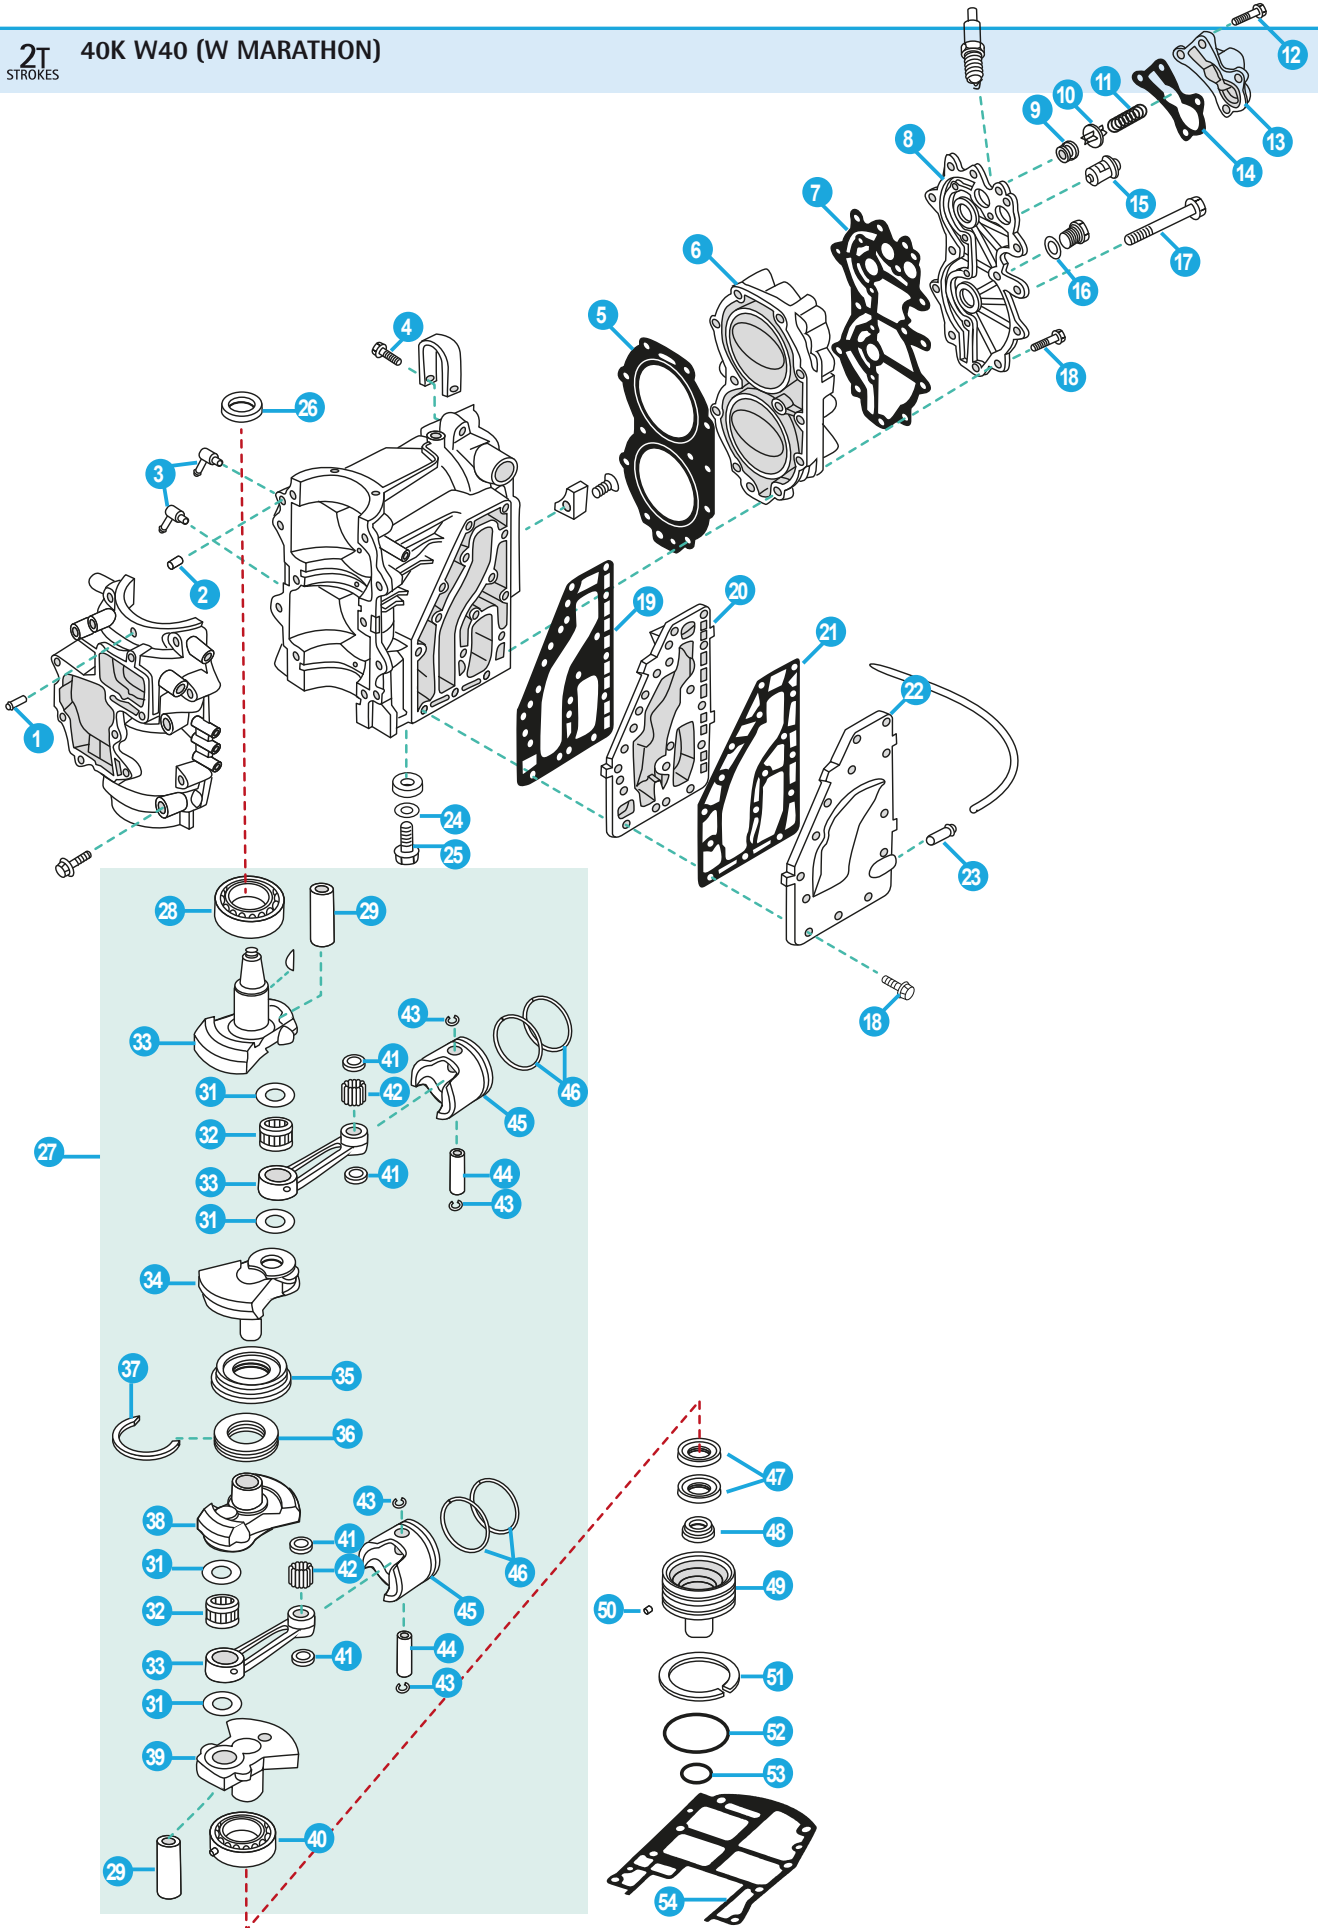

2T
STROKES

40K W40 (W MARATHON)

	REF	OEM			UN.
1	PAT15-04010202	22-80122M	PIPA DE AGUA	PIPE, WATER	1
2	PAF25-00000014	17-82368M	PIN CENTRADOR	HOLLOW PIN	2
3	REC650-11370-00	21-80727M	NIPLE DE MANGUERA	NIPPLE	2
4	PAGB/T5783-M8X35	10-82442M	TORNILLO	BOLT	1
5	REC6F5-11181-A2	27-11745M	JUNTA CULATA	GASKET, CYLINDER HEAD	1
6	REC6F6-11111-00-1S	968-9325M	CULATA DE CILINDRO	CYLINDER HEAD	1
7	REC6F6-11193-A1	27-114749M	JUNTA TAPA	GASKET, COVER	1
8	REC6F6-11191-00-1S	11747M	TAPA CULATA DE CILINDRO	HEAD CYLINDER COVER	1
9	REC90480-18065		TAPÓN	PLUG	1
10	REC663-12416-00		VÁLVULA DE PRESIÓN	VALVE, PRESS CONTROL	1
11	REC90501-14M02		RESORTE DE COMPRESIÓN	SPRING COMPRESSION	1
12	PAGB/T5783-M6X30	10-8257021	TORNILLO CON ARANDELA	BOLT, FLANGE	4
13	REC6E9-12413-00-1S	19255M	TAPA TERMOSTATO	COVER, THERMOSTAT	1
14	REC6E9-12414-A1	27-97706M	JUNTA TAPA TERMOSTATO	GASKET, THERMOSTAT COVER	1
15	REC6F5-12411-03	814554T01	TERMOSTATO	THERMOSTAT	1
16	PAF15-04000003	27-11754M	JUNTA	GASKET	1
17	PAGB/T5783-M6X25	10-11746M	TORNILLO	BOLT	11
18	PAGB/T5783-M6X25	10-2405M	TORNILLO	BOLT	20
19	REC6F5-41112-A0	27-11754	JUNTA DE ESCAPE	EXHAUST GASKET	1
20	REC6F5-41111-01-1S	11753M	CUBIERTA INTERIOR ESCAPE	INNER EXHAUST COVER	1
21	REC6F5-41114-A0	27-11756	JUNTA EXTERIOR, TAPA ESCAPE	GASKET, EXHAUST OUTER COVER	1
22	REC6F5-41113-A0-1S	11755M	CUBIERTA EXTERIOR ESCAPE	OUTTER EXHAUST COVER	1
23	PAF4-04010102	22-94716M	PIPA DE AGUA	PIPE, WATER	1
24	PAGB/T97.1-6	12-881379	ARANDELA	WASHER	1
25	PAGB/T5783-M6X16	10-826957M	TORNILLO	BOLT	1
26	REC93102-35M18	26-11731M	RETÉN DE ACEITE	OIL SEAL	1
27	REC6F6-11400-02	463-9327M	CIGÜEÑAL COMPLETO	CRANK ASSY	1
28	REC93306-307U0	30-11766T	RODAMIENTO	BALL BEARING	1
29	REC6F5-11681-00	17-13302T	PIN	PIN	2
30	REC6F5-11412-11	851997M	CIGÜEÑAL PARTE 1	CRANK 1	1
31	REC90209-27M07	12-13305M	ARANDELA DE SEPARACIÓN	WASHER	14
32	REC93310-727V7	29-13304M	COJINETE DE BIELA	BEARING, CONNECTING ROD	2
33	REC6F5-11651-00	629-9486T	BIELA	ROD, CONNECTING	2
34	REC6F5-11422-11	827142M	CIGÜEÑAL PARTE 2	CRANK 2	1
35	REC93332-000UE	31-13300T	COJINETE	BEARING	1
36	REC6F5-11515-00	13301M	SELLO LABERINTO	LABERINTH SEAL	1
37	REC93440-68M03	53-11760M	CIRCLIP	CIRCLIP	1
38	REC6F5-11432-11	827143M	CIGÜEÑAL PARTE 3	CRANK 3	1
39	REC6F5-11442-11	827144M	CIGÜEÑAL PARTE 4	CRANK 4	1
40	REC93306-306V1	30-11767T	COJINETE	BEARING	1
41	REC90201-20417	12-81831M	ARANDELA PLANA	FLAT WASHER	4
42	REC93603-21111	29-82353M	AGUJA PASADOR	NEEDLE PIN	56
43	REC663-11634-00	53-81264M	CIRCLIP	CIRCLIP	4
44	REC6F5-11633-00	41-11771T	PIN, PISTÓN	PIN, PISTON	2
	REC6F6-11631-00K	761-9329T	PISTÓN STD	PISTON STD	
45	REC6F6-11635-00K		PISTÓN 0.25mm O/S	PISTON 0.25mm O/S	2
	REC6F6-11636-00K	761-9331T	PISTÓN 0.50mm O/S	PISTON 0.50mm O/S	
	REC6F5-11610-00	39-11768T	KIT SEGMENTOS STD	PISTON RING SET STD	
46	REC6F5-11610-10	39-11769M	KIT SEGMENTOS 0.25mm O/S	PISTON RING SET 0.25mm O/S	2
	REC6F5-11610-20	39-11770T	KIT SEGMENTOS 0.50mm O/S	PISTON RING SET 0.50mm O/S	
47	REC93101-30M33	26-11758M	RETÉN DE ACEITE	OIL SEAL	2
48	REC93104-16M01	26-189721	RETÉN DE ACEITE	OIL SEAL	1
49	REC6F5-15396-01-5B	815118M	CUERPO DEL RETÉN	SHELL, OIL SEAL	1
50	PAGB/T879.4-3X20	17-82145M	PASADOR DE RESORTE	PIN, SPRING	1
51	REC93440-68M03	53-11760M	CIRCLIP	CIRCLIP	1
52	REC93210-65M50	25-11759M	TÓRICA	O-RING	1
53	REC93210-22M02	25-83348M	TÓRICA	O-RING	1
54	REC6F5-45113-A0	27-11885	JUNTA BASE MOTOR	GASKET ENGINE	1