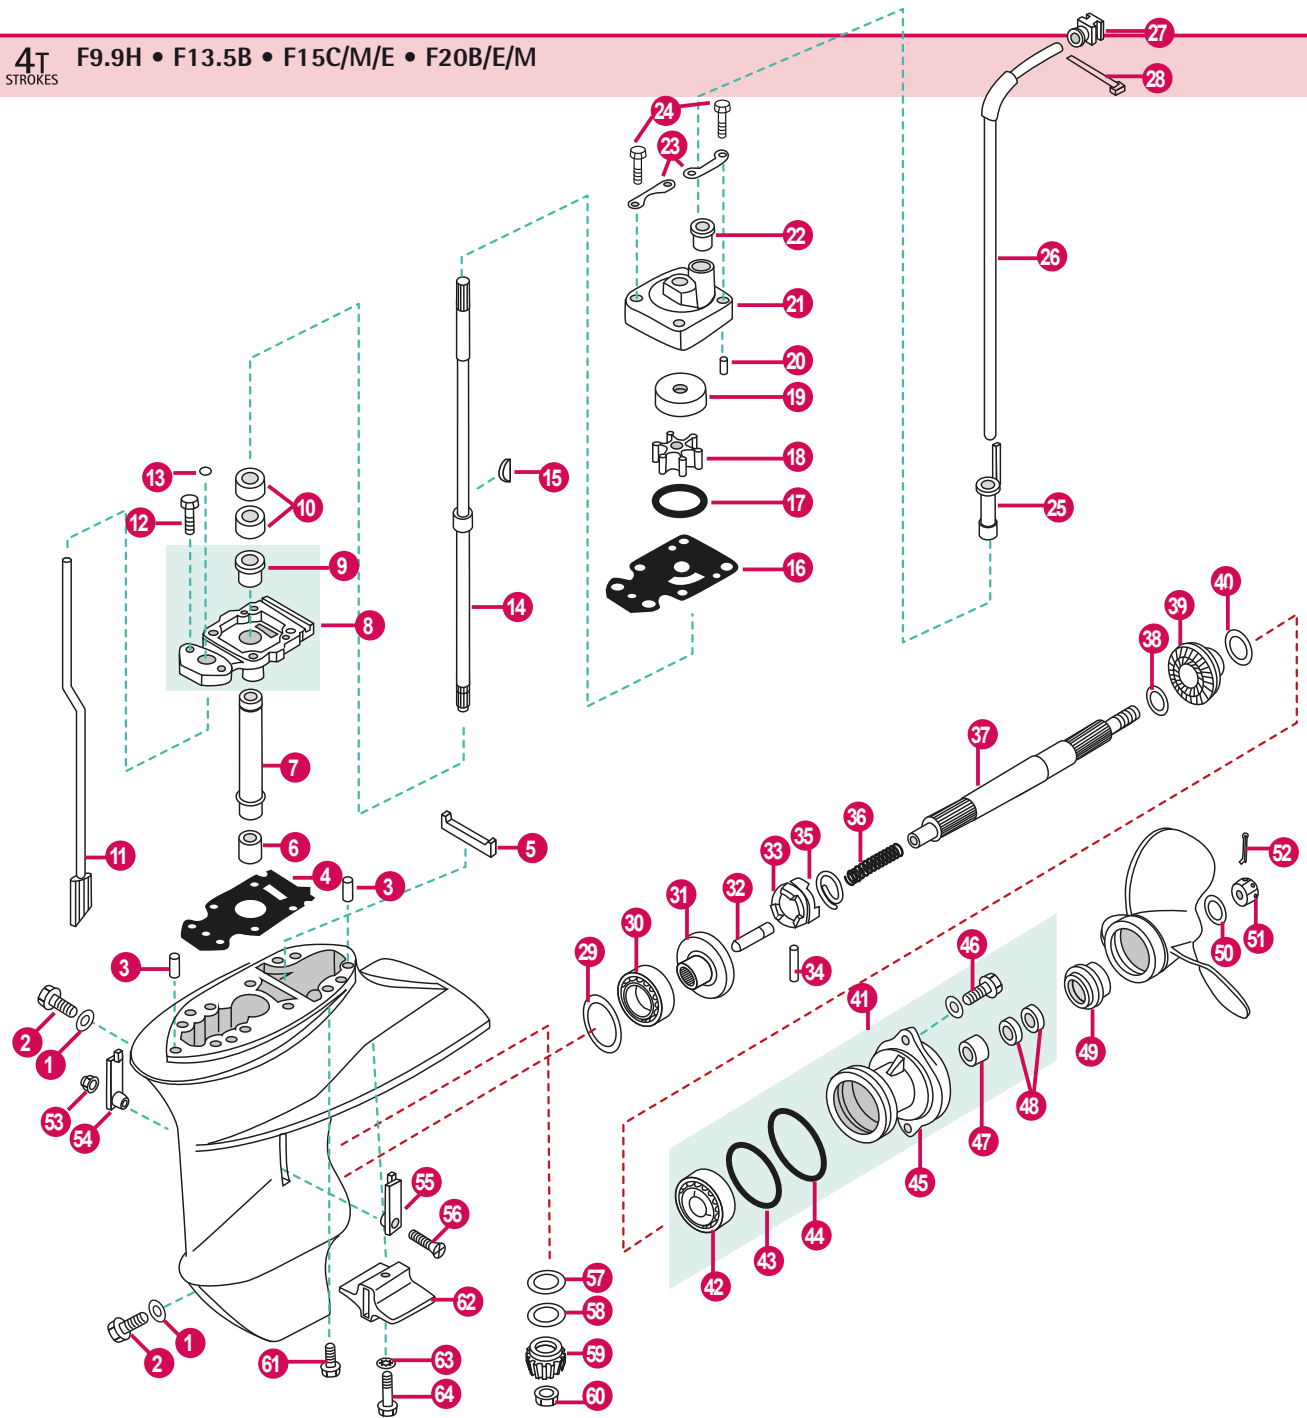

REF	OEM		
	PAF20-0400000L	6AH-45300-10-8D	COLA COMPLETA L	COMPLETE GEAR HOUSING L
	PAF20-0400000S	6AH-45300-00-8D	COLA COMPLETA S	COMPLETE GEAR HOUSING S
1	REC90430-08020	90430-08003	ARANDELA	WASHER
2	REC90340-08002	90340-08002	TAPÓN ACEITE	PLUG, OIL
3	PAF15-00000013	93604-12M07	PIN CENTRADOR	HOLLOW PIN
4	PAF20-04000001	69G-45315-A0	JUNTA	GASKET
5	PAF15-06020005	63V-45375-00	RETÉN DE GOMA	SEAL, RUBBER
6	REC93315-314V8	93315-314V8	RODAMIENTO	BALL BEARING
7	PAF15-06000006	63V-45536-00	CAMISA EJE	SLEEVE, DRIVE
8	PAF20-04010001	69G-45331-01-CA	CUERPO DEL COJINETE	SHELL, BEARING
9	REC626-45316-09	626-45316-09	CASQUILLO EJE	BUSHER, SHAFT
10	REC93101-20048	93101-20001	RETÉN DE ACEITE	OIL SEAL
11	PAF20-04020000S	6AH-44150-00	VARILLA SELECTOR S	CAM ASSY, SHIFT ROD S
	PAF20-04020000L	6AH-44150-10	VARILLA SELECTOR L	CAM ASSY, SHIFT ROD L
12	REC93210-06ME6	93210-06ME6	TÓRICA	O-RING