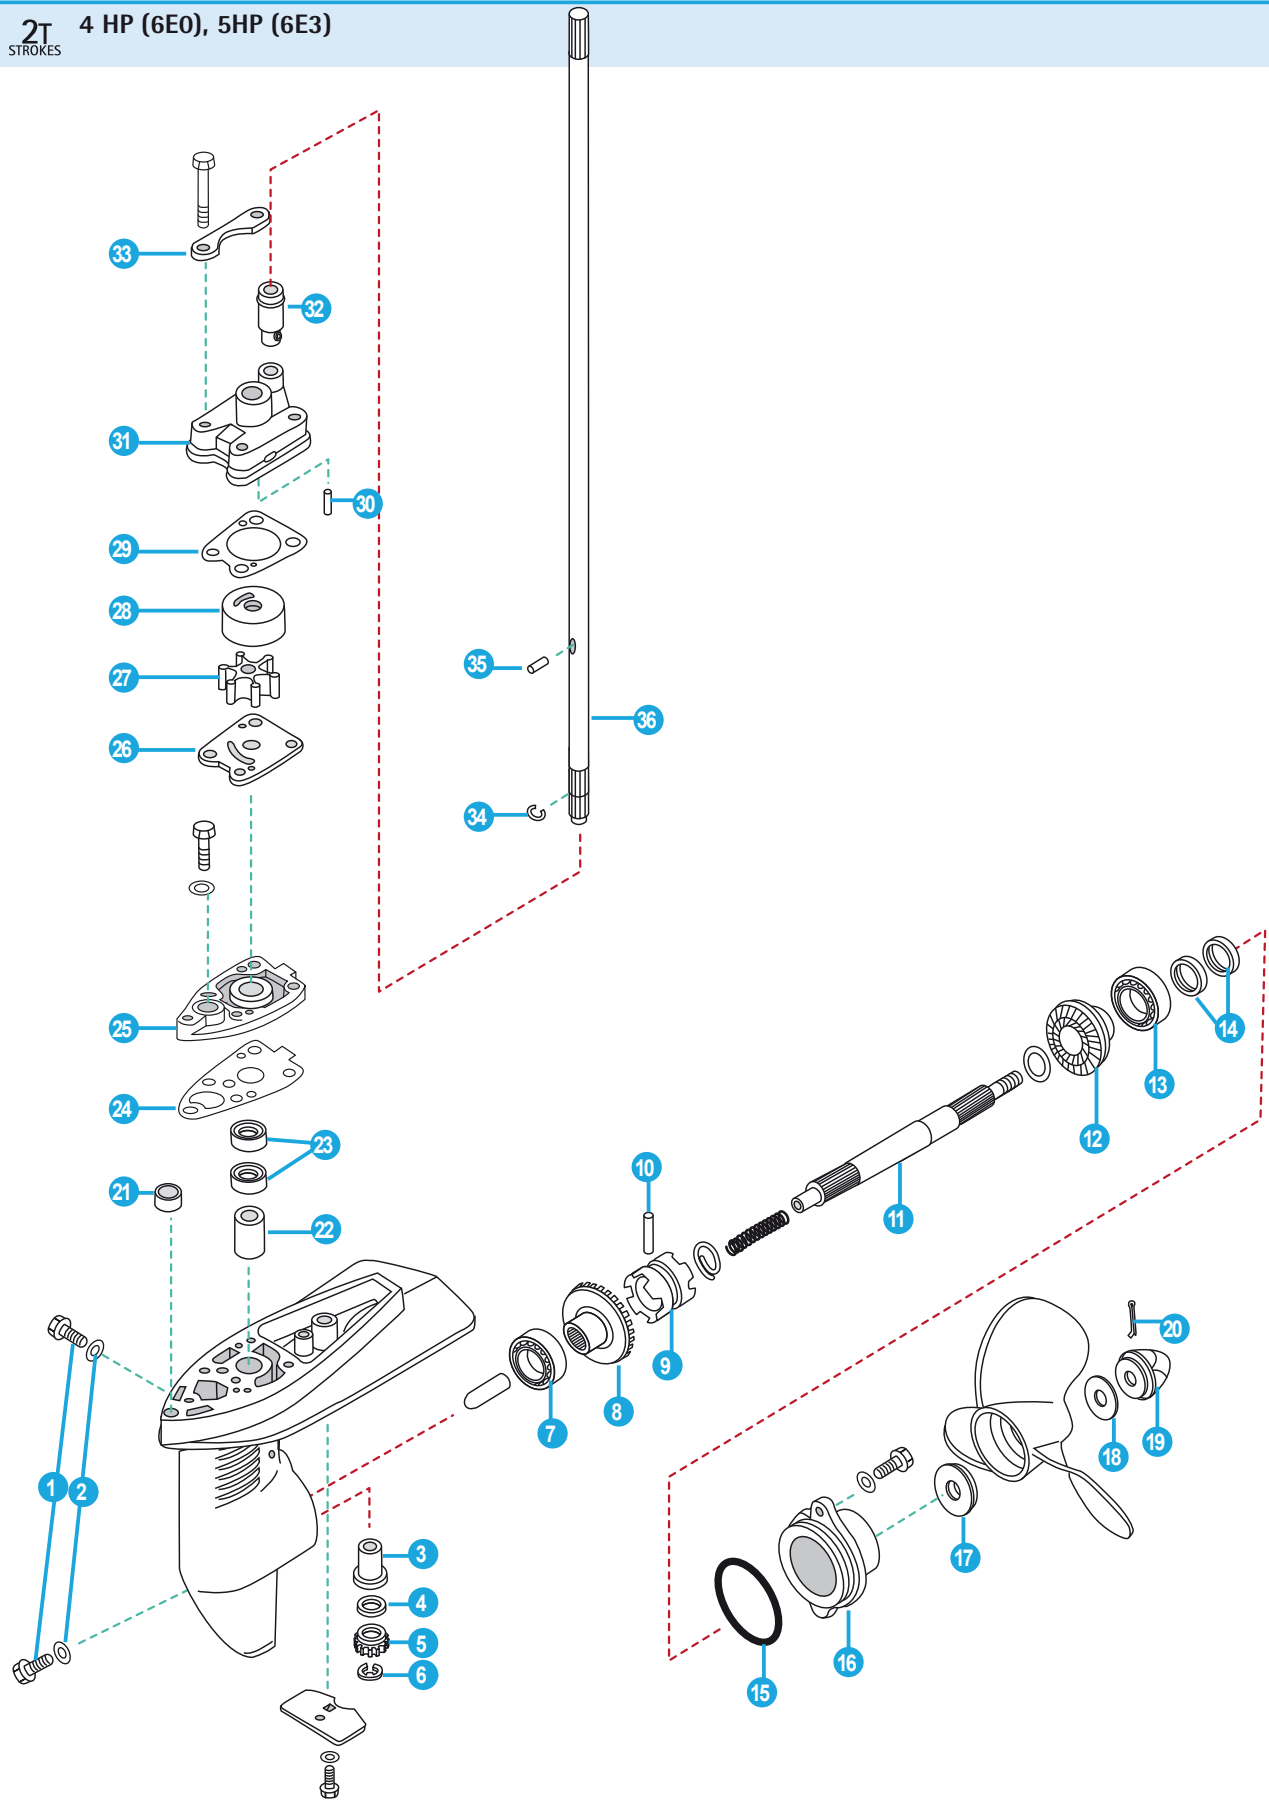

2T 4 HP (6E0), 5HP (6E3)
STROKES

	REF	OEM		
1	REC90340-08002	22-81924M	TAPÓN ACEITE	PLUG, OIL
2	REC90430-08020	27-81987	JUNTA	GASKET
3	REC6E0-45317-00	23-95477M	CASQUILLO EJE	BUSHING
4	PAF4-03000006	12-96311M	ARANDELA	WASHER
5	REC6E0-45551-00	43-96310M	PIÑÓN ATAQUE	INITIATIVE GEAR
6	PAGB/T896-86	53-82331M	CIRCLIP	CIRCLIP
7	PAGB/T276-6004C2	30-82291T	RODAMIENTO	BEARING
8	REC6E0-45560-00	43-96312M	PIÑÓN MARCHA AVANTE	POSITIVE GEAR ASSY
9	REC6E0-45631-00	52-96313M	DESPLAZABLE	CLUTCH, DOG
10	REC90250-05046	17-81902M	PASADOR	PIN STRAIGHT
11	REC6E0-45611-01	44-96314M	EJE HÉLICE	SHAFT, PROPELLER
12	REC6E0-45570-00	43-96316M	PIÑÓN MARCHA ATRÁS	REVERSE GEAR
13	PAGB/T276-6004C2	30-82291T	RODAMIENTO	BEARING
14	REC93101-13M12	26-96317M	RETÉN	OIL SEAL
15	REC93210-48214	25-82280M	ARO TÓRICO	O-RING
16	PAF4-03050001	96318M	TAPA CÁRTER	COVER, LOWER CASING
17	PAF4-03000025		ESPACIADOR	SPACER
18	PAF4-03000026		ARANDELA INOX.	WASHER, STAINLESS STEEL
19	REC647-45616-02	859931	TUERCA	NUT, PROPELLER
20	PAGB/T91-1.6X12	18-82132M	PASADOR ALETAS	PIN, COTTER
21	PAF4-00000001	18853M	COLLAR	COLLAR
22	REC6E0-45316-00	23-95476M	CASQUILLO EJE	BUSHING
23	REC93101-10M14	26-91726M	RETÉN	OIL SEAL
24	PAF4-03000011	27-96295	JUNTA	PACKING
25	PAF4-03000012	8M0080450	BASE BOMBA DE AGUA	BASE, WATER PUMP
26	PAF4-03000015	96303M	PLACA	OUTER PLATE
27	REC6E0-44352-00	47-96305M	IMPULSOR	IMPELLER
28	REC6E0-44322-02	96302M	CASQUILLO INOX	CARTRIDGE INSERT
29	PAF4-03000018	27-96300	JUNTA BOMBA	GASKET
30	PAF4-03000013		PIN	PIN, DOWEL
31	PAF4-03000019	46-96299M	CUERPO BOMBA	HOUSING, WATER PUMP
32	PAF4-03000021	26-80398M	RETÉN GOMA, BOMBA DE AGUA	RUBBER TUBE, WATER PUMP
33	PAF4-03000020	96306M	PLACA FIJACIÓN BOMBA DE AGUA	PLATE, WATER PUMP FIXED
34	PAF4-03000005	96309M	CLIP	CLIP
35	PAF4-03000016	17-82355M	PIN	PIN, DOWEL
36	REC6E0-45511-01	45-96307M	EJE VERTICAL S	SHAFT, DRIVE S
	REC6E0-45511-11	45-96308M	EJE VERTICAL L	SHAFT, DRIVE L