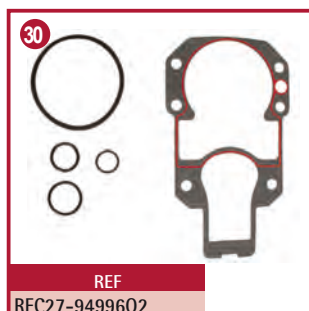

REF	OEM		
1	REC10-98794	10-98794	TORNILLO	SCREW
2	REC828692A1	828692A1	TAPA SUPERIOR	COVER ASSEMBLY
3	REC25-32546	25-32546	ARO	O-RING
4	REC31-32575T1	31-32575T1	COJINETE (O.D. 1-25/32)	BEARING ASSY (O.D. 1-25/32)
	REC43-853641A2	43-853641A2	KIT PIÑONES (Red. 1.47) (20-22)	GEAR SET (1.47 RATIO) (20-22)
5	REC43-853640A2	43-853640A2	KIT PIÑONES (Red. 2.00/1.62) (24-24)	GEAR SET (2.00/1.62 RATIO) (24-24)
	REC43-853642A2	43-853642A2	KIT PIÑONES (Red. 2.40/1.94) (20-24)	GEAR SET (2.40/1.94 RATIO) (20-24)
6	REC31-35990A1	31-35990A1	COJINETE (Red. 1.62, 1.81, 1.94, 2.00, 2.40)	ROLLER BEARING (1.62, 1.81, 1.94, 2.00, 2.40 RATIO)
	REC31-32573A1	31-32573A1	COJINETE (Red. 1.47)	ROLLER BEARING (1.47 RATIO)
7	REC26-66302	26-66302	RETÉN (-OM400411)	OIL SEAL (-OM400411)
	REC26-864319	26-864319	RETÉN (OM400412+)	OIL SEAL (OM400412+)
8	REC10-79953Q04	10-79953Q04	KIT TORNILLOS	SCREW KIT
9	REC12-191833	12-191833	ARANDELA	WASHER
10	REC32-860220	32-860220	TUBO GUÍA	GUIDE TUBE
11	REC26-88397	26-88397	GRUESO	GROMMET
12	REC11-859135	11-859135	TUERCA	LOCKNUT
13	REC10-28668	10-28668	TORNILLO	SCREW
14	REC12-45176	12-35935	ARANDELA	WASHER
15	REC10-816601	10-816601	TORNILLO	BOLT
16	REC8M2015937	8M2015937	GRUESO BABOR	WEAR PAD - PORT
	REC8M2015938	8M2015938	GRUESO ESTRIBOR	WEAR PAD - STARBOARD
17	REC24-17997A1	24-17997A1	KIT BOLA ENGRASE	SPRINT KIT
18	REC11-22339	11-22339	TUERCA	NUT
19	REC26-823894	26-823894	RETÉN ACEITE	OIL SEAL
20	REC66081A2	66081A2	CUERPO RETÉN CARDAN	HOUSING CARDAN SEAL
21	REC25-70937	25-70937	ARO TÓRICO	O-RING
22	REC8168112	8168112	RETENEDOR	RETAINER
23	REC853635	853635	UNIÓN COLA CARDÁN (-OM400411)	YOKE (-OM400411)
24	REC805536A2	805536A2	CRUCETA CARDAN (-OM400411)	U-JOINT (-OM400411)
	REC865496A02	865496A02	CRUCETA CARDAN (OM400412+)	U-JOINT (OM400412+)
25	REC393831	393831	CARDAN (-OM400411)	SOCKET (-OM400411)
26	REC59830A7	59830A7	UNIÓN COLA (-OM400411)	YOKE ASSY. (-OM400411)
	REC864281A2	865491A01 864281A01	UNIÓN COLA (OM400412+)	YOKE ASSY. (OM400412+) (GKN)
27	REC25-25439	25-25439	ARO	O-RING
	REC25-35027	25-35027	ARO	O-RING
28	REC814819A7	814819A7	KIT TRANSMISIÓN (Gris)	U-JOINT ASSEMBLY (Grey)
	REC864281A2	86481A2	KIT TRANSMISIÓN GKN (Negro) (OL100009+)	U-JOINT ASSEMBLY GKN (BLACK) (OL100009+)
29	REC26-88397A1	26-88397A1	KIT RETENES	GEARCASE SEAL KIT
30	REC27-94996Q2	27-94996Q2	KIT RETENES	GEARCASE SEAL KIT
31	RECKITMALPHA2AL		KIT ÁNODOS AL	ANODE KIT AL
32	REC864281A2	864281A2	KIT TRANSMISION GNK (negro)	YOKE ASSEMBLY GNK (black)