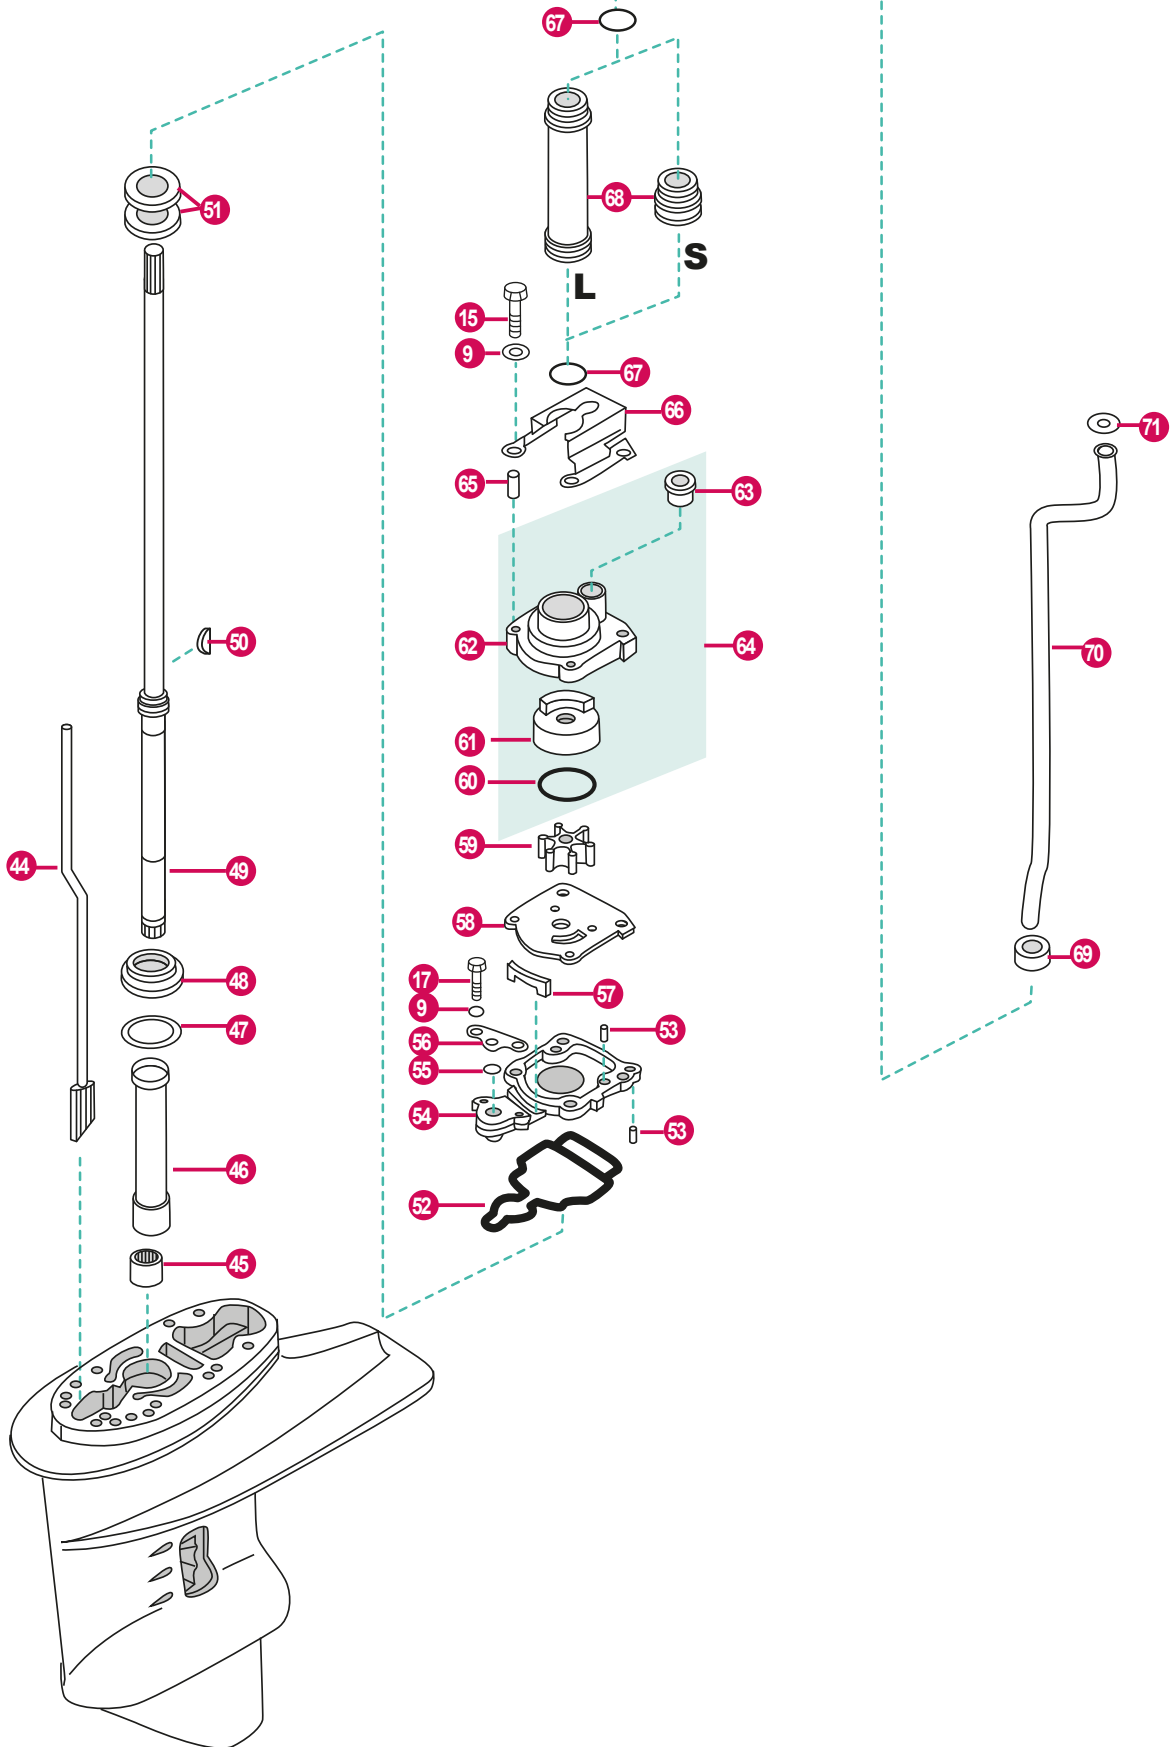

REF	OEM			
44	PAF25-04030000L PAF25-04030000S	65W-44150-10 65W-44150-00	VARILLA SELECTOR L VARILLA SELECTOR S	CAM ASSY, SHIFT ROD L CAM ASSY, SHIFT ROD S	
45	PAGB/T290F-2020	93315-220V7	RODAMIENTO	BALL BEARING	
46	PAF25-04000002	61N-45536-00	CASQUILLO	BUSHING, NYLON	
47	PAF25-04000003-2	61N-45587-00-10	GRUESO 1.0 mm	SHIM 1.0 mm	
	PAF25-04000003-3	61N-45587-00-11	GRUESO 1.1 mm	SHIM 1.1 mm	
	PAF25-04000003-4	61N-45587-00-12	GRUESO 1.2 mm	SHIM 1.2 mm	
	PAF25-04000003-5	61N-45587-00-13	GRUESO 1.3 mm	SHIM 1.3 mm	
	PAF25-04000003-6	61N-45587-00-14	GRUESO 1.4 mm	SHIM 1.4 mm	
	PAF25-04000003-7	61N-45587-00-15	GRUESO 1.5 mm	SHIM 1.5 mm	
	48	PAHI-CAP32004JRKOYO	93332-000W5	CUERPO RODAMIENTO	HOUSING, BEARING
49	PAF25-04010000L PAF25-04010000S	61N-45510-10 61N-45510-00	EJE VERTICAL L EJE VERTICAL S	DRIVE SHAFT L DRIVE SHAFT S	
50	PAF25-04000015	90280-03024	CHAVETA	KEY WOODRUFF	
51	REC93101-22M00	93101-22067	RETÉN DE ACEITE	OIL SEAL	
52	PAF25-04000009	61N-45315-00	RETÉN	SEAL	
53	PAF25-04000007	93604-10M03	PIN	PIN, COTTER	
54	PAF25-04000008	65W-45331-00-5B	BASE EJE VERTICAL	BASE, DRIVE SHAFT	
55	REC93210-06ME6	93210-06ME6	TÓRICA	O-RING	
56	PAF25-04000012	65W-44176-00	PLACA	OUT PLATE	
57	PAF25-04000013	61N-45127-00	RETÉN AGUA	WATER SEAL	
58	REC61N-44323-00	61N-44323-00	JUNTA TAPA BOMBA AGUA	GASKET, WATER PUMP COVER	
59	REC6H4-44352-02	6H4-44352-02	TURBINA BOMBA AGUA	IMPELLER, WATER PUMP	
60	PAF25-04050003	93210-45161	TÓRICA	O-RING	
61	REC61N-44322-00	61N-44322-01	ACOPLE INOX	INSERT CARTRIDGE	
62	PAF25-04050001	61N-44311-01	CUERPO BOMBA	SHELL, WATER PUMP	
63	PAF25-04050004	6L2-44367-00	RETÉN TUBO AGUA	DAMPER, WATER PIPE	
64	PAF25-04050000	61N-44311-01	KIT CUERPO BOMBA	SHELL ASSY, WATER PUMP	
65	REC93606-12019	93606-11M24	PIN	PIN, DOWEL	
66	PAF25-04000016	65W-44328-00	PLATO FIJO BOMBA AGUA	FIXED PLATE, WATER PUMP	
67	PAGB/T3452.1-25.8X2	93210-26130	TÓRICA	O-RING	
68	PAF25-04000017	61N-44362-10	TUBO DE AGUA L	WATER TUBE L	
	PAF25-04000017S	61N-44362-00	TUBO DE AGUA S	WATER TUBE S	
69	PAF25-02000005	90430-12072	JUNTA AGUA	GASKET, WATER PIPE	
70	PAF25-02000004L	65W-44361-10	TUBO DE AGUA L	WATER TUBE L	
	PAF25-02000004S	65W-44361-00	TUBO DE AGUA S	WATER TUBE S	
71	PAF25-02000019	90202-12060	ARANDELA	WASHER, NYLON