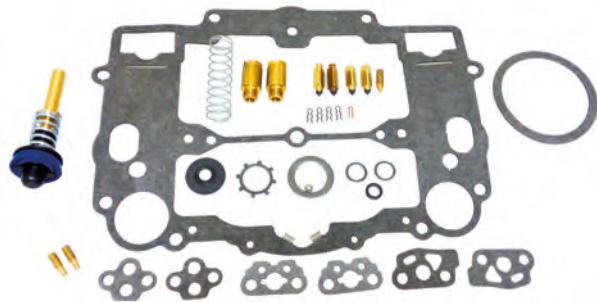

WEBER

REF	OEM	CUERPOS BBL
REC809064	809064 809065	4
REC809065	835076 823728	4