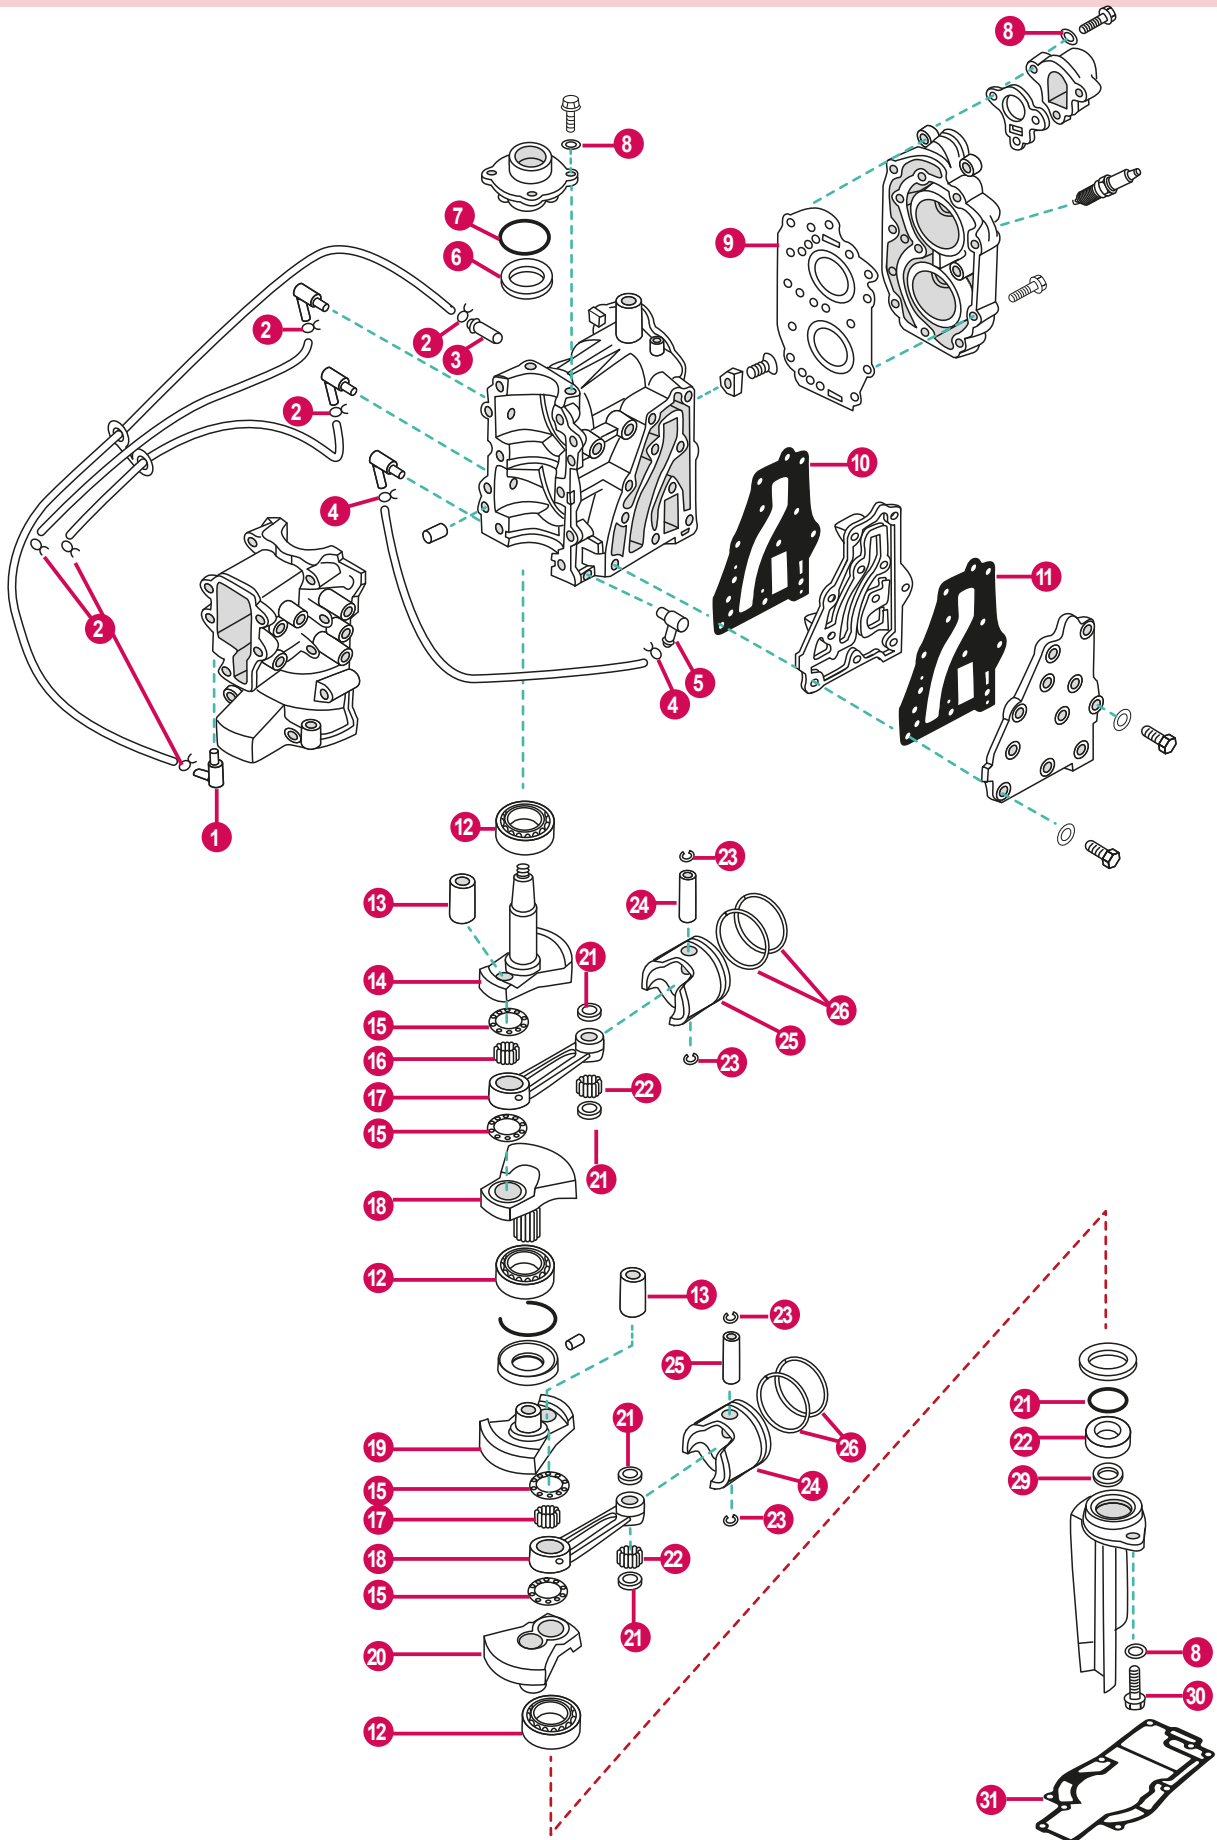

REF	OEM			UN.
1	REC650-11370-00	650-11370-01	NIPLE DE MANGUERA	NIPPLE	1
2	PAHT-2.5X60	90467-06016	PRESILLA	CLIP	6
3	REC624-14485-00	624-14485-00	PIPA DE AGUA	PIPE, WATER	1
4	PAF4-04000030	90467-09M09	PRESILLA	CLIP	2
5	PAF15-04000005	676-11372-00	NIPLE DE MANGUERA	NIPPLE	1
6	REC93102-20M25	93102-20M25	RETÉN DE ACEITE	OIL SEAL	1
7	REC93210-42159	93210-42159	TÓRICA	O-RING	1
8	PAGB/T97.1-6	92995-06600	ARANDELA	WASHER	6
9	REC677-11181-A0	677-11181-A1	JUNTA CULATA	GASKET, CYLINDER HEAD	1
10	REC677-41112-A0	677-41112-A1	JUNTA DE ESCAPE	EXHAUST GASKET	1
11	REC677-41112-A0	677-41114-A1	JUNTA EXTERIOR, TAPA DE ESCAPE	GASKET, EXHAUST OUTER COVER	1
12	REC93306-204U0	93306-240U0	RODAMIENTO	BALL BEARING	3
13	REC6G1-11681-00	6G1-11681-00	PIN	PIN	2
14	REC677-11412-02	677-11412-02	CIGÜEÑAL 1	CRANK 1	1
15	REC90209-18112	90209-18112	ARANDELA	WASHER	4
16	REC93310-418U0	93310-418U0	COJINETE DE BIELA	BEARING, CONNECTING ROD	2
17	REC6E0-11651-01	6E0-11651-01	BIELA	CONNECTING ROD	2
18	REC677-11422-02	677-11422-02	CIGÜEÑAL 2	CRANK 2	1
19	REC677-11432-02	677-11432-02	CIGÜEÑAL 3	CRANK 3	1
20	REC677-11442-02	677-11442-02	CIGÜEÑAL 4	CRANK 4	1
21	REC90201-12565	90201-12565	ARANDELA PLANA	WASHER PLATE	4
22	REC93602-14118	93602-14118	COJINETE DE BIELA	BEARING, CONNECTING ROD	56
23	REC93450-13022	93450-13022	CIRCLIP	CIRCLIP	4
24	REC6G1-11633-00	6G1-11633-00	PIN, PISTÓN	PIN, PISTON	2
	REC677-11631-00K	677-11631-00-97	PISTÓN STD	PISTON STD	
25	REC677-11635-00K	677-11635-00	PISTÓN 0.25mm O/S	PISTON 0.25mm O/S	2
	REC677-11636-00K	677-11636-00	PISTÓN 0.50mm O/S	PISTON 0.50mm O/S	
	REC647-11610-00	647-11610-00	KIT SEGMENTOS STD	PISTON RING SET STD	
26	REC647-11610-10	647-11610-10	KIT SEGMENTOS 0.25mm O/S	PISTON RING SET 0.25mm O/S	2
	REC647-11610-20	647-11610-20	KIT SEGMENTOS 0.50mm O/S	PISTON RING SET 0.50mm O/S	
27	REC93210-42M70	93210-42M70	TÓRICA	O-RING	1
28	REC93101-20M29	93101-20M29	RETÉN DE ACEITE	OIL SEAL	1
29	REC93101-14M01	93101-14M01	RETÉN DE ACEITE	OIL SEAL	1
30	PAGB/T5783-M6X16	97095-06016	PERNO	STUD	2
31	REC677-45113-A0	677-45113-A0	JUNTA BASE MOTOR	GASKET ENGINE	1

REF OEM

REC677-W0093-00 677-W0093-00