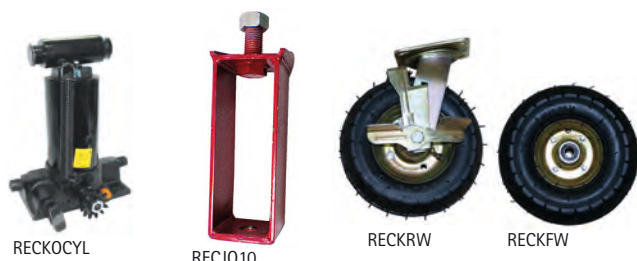

REF		
RECKOYL	Pistón	Piston
RECKRW	Rueda completa	Hydraulic jack RE-Wheel
RECKFW	Rueda hidráulica	Hydraulic jack FT-Wheel
RECJO10	Suplemento 25 cm	Suplement 10"
RECHANDLEJO6HD	Maneta	Handle
RECSRINGJO6HD	Muelle	Spring