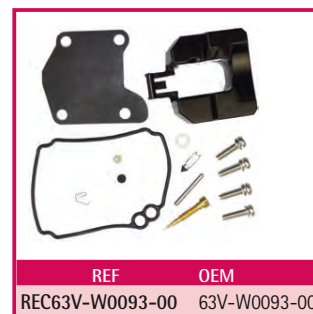

REF	OEM			UN.
1	PAGB/T5783-M6X20	90119-06MA2	TORNILLO	BOLT	4
2	REC682-12413-00-1S	682-12413-00-1S	TAPA TERMOSTATO	COVER, THERMOSTAT	1
3	REC682-12414-A1	682-12414-A1	JUNTA TAPA TERMOSTATO	GASKET, THERMOSTAT COVER	1
4	REC6E5-12411-30	6E5-12411-30	TERMOSTATO	THERMOSTAT	1
5	REC6E7-11111-01-1S	6E7-11111-01-1S	CULATA	HEAD CYLINDER	1
6	REC63V-11181-A1	63V-11181-A2	JUNTA CULATA	GASKET, CYLINDER HEAD	1
7	REC650-14485-03	650-14485-03	NIPLE DE MANGUERA	NIPPLE	2
8	PAHT-2.5X60	90467-06016	BRIDA	CLAMP	4
9	REC93606-12019	93606-12019	PIN CENTRADOR	HOLLOW PIN	2
10	REC624-14485-00	624-14485-00	PIPA DE AGUA	PIPE, WATER	1
11	REC63V-41111-00-1S	63V-41111-00-1S	PLACA ESCAPE	INNER COVER, EXHAUST	1
12	REC63V-41112-A0	63V-41112-A0	JUNTA TAPA	GASKET, COVER	2
13	REC63V-41113-00-1S	63V-41113-00-1S	CUBIERTA DE ESCAPE	EXHAUST COVER	1
14	PAF15-04000005	676-11372-00	NIPLE DE MANGUERA	NIPPLE	1
15	PAGB/T5783-M6X30	90119-06M04	TORNILLO	BOLT	13
16	REC93110-23M00	93110-23M00	RETÉN DE ACEITE	OIL SEAL	1
17	REC63V-11445-00	63V-11445-00	ESPACIADOR	COLLAR	2
18	REC93306-205U7	93306-205U7	RODAMIENTO	BALL BEARING	3
19	REC63V-11412-00	63V-11412-00	CIGÜEÑAL 1	CRANK 1	1
20	REC63V-11422-00	63V-11422-00	CIGÜEÑAL 2	CRANK 2	1
21	REC63V-11432-00	63V-11432-00	CIGÜEÑAL 3	CRANK 3	1
22	REC63V-11442-00	63V-11442-00	CIGÜEÑAL 4	CRANK 4	1
23	REC682-11681-00	682-11681-00	PIN	PIN	2
24	REC90209-20159	90209-20M23	ARANDELA	WASHER	4
25	REC650-11651-04	650-11651-00	BIELA	CONNECTING ROD	2
26	REC93310-620V5	93310-620V5	COJINETE DE BIELA	BEARING, CONNECTING ROD	2
27	REC63V-11515-02	63V-11515-02	ARILLO	SEAL LABYRINTH	1
28	REC93440-52009	93440-52008	CLIP	CLIP	1
29	REC90201-14377	9020-14377	ARANDELA	WASHER	4
30	REC93602-14104	93602-14104	AGUJAS DE RODAMIENTO	PIN DOWEL	50
31	REC93450-15023	93450-15023	CIRCLIP	CIRCLIP	4
32	REC634-11633-00	634-11633-00	PIN, PISTÓN	PIN, PISTON	2
	REC682-11610-01	682-11610-01	KIT SEGMENTOS STD	PISTON RING SET STD	
33	REC682-11610-11	682-11610-11	KIT SEGMENTOS 0.25mm O/S	PISTON RING SET 0.25mm O/S	2
	REC682-11610-21	682-11610-21	KIT SEGMENTOS 0.50mm O/S	PISTON RING SET 0.50mm O/S	
	REC6E7-11631-00K	6E7-11631-00-97	PISTÓN STD	PISTON STD	
34	REC6E7-11635-00K	6E7-11635-00	PISTÓN 0.25mm O/S	PISTON 0.25mm O/S	2
	REC6E7-11636-00K	6E7-11636-00	PISTÓN 0.50mm O/S	PISTON 0.50mm O/S	
35	REC90201-46M29	90201-46M29	ARANDELA	WASHER	1
36	REC93210-46M16	93210-46M16	TÓRICA	O-RING	1
37	REC93102-25M48	93102-25M48	RETÉN DE ACEITE	OIL SEAL	1
38	REC93101-25018	93101-250-18	RETÉN DE ACEITE	OIL SEAL	1
39	REC93101-13018	93101-13018	RETÉN DE ACEITE	OIL SEAL	2
40	REC63V-15396-01-CA	63V-15396-01-CA	CUERPO DEL RETÉN	SHELL, OIL SEAL	1
41	PAGB/T97.1-8	92995-06600	ARANDELA	WASHER	1
42	PAGB/T5783-M6X16	97095-06016	TORNILLO	BOLT	1
43	REC63V-45113-A1	63V-45113-A1	JUNTA BASE MOTOR	GASKET ENGINE	1