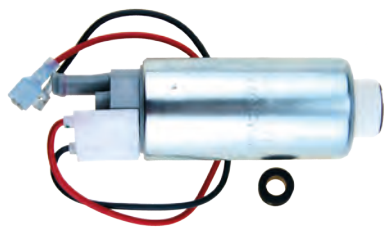

REF	OEM	
REC8M0062770	8M0062770	4.5L MPI (2A456613+) 6.2L MPI (2A449153+)