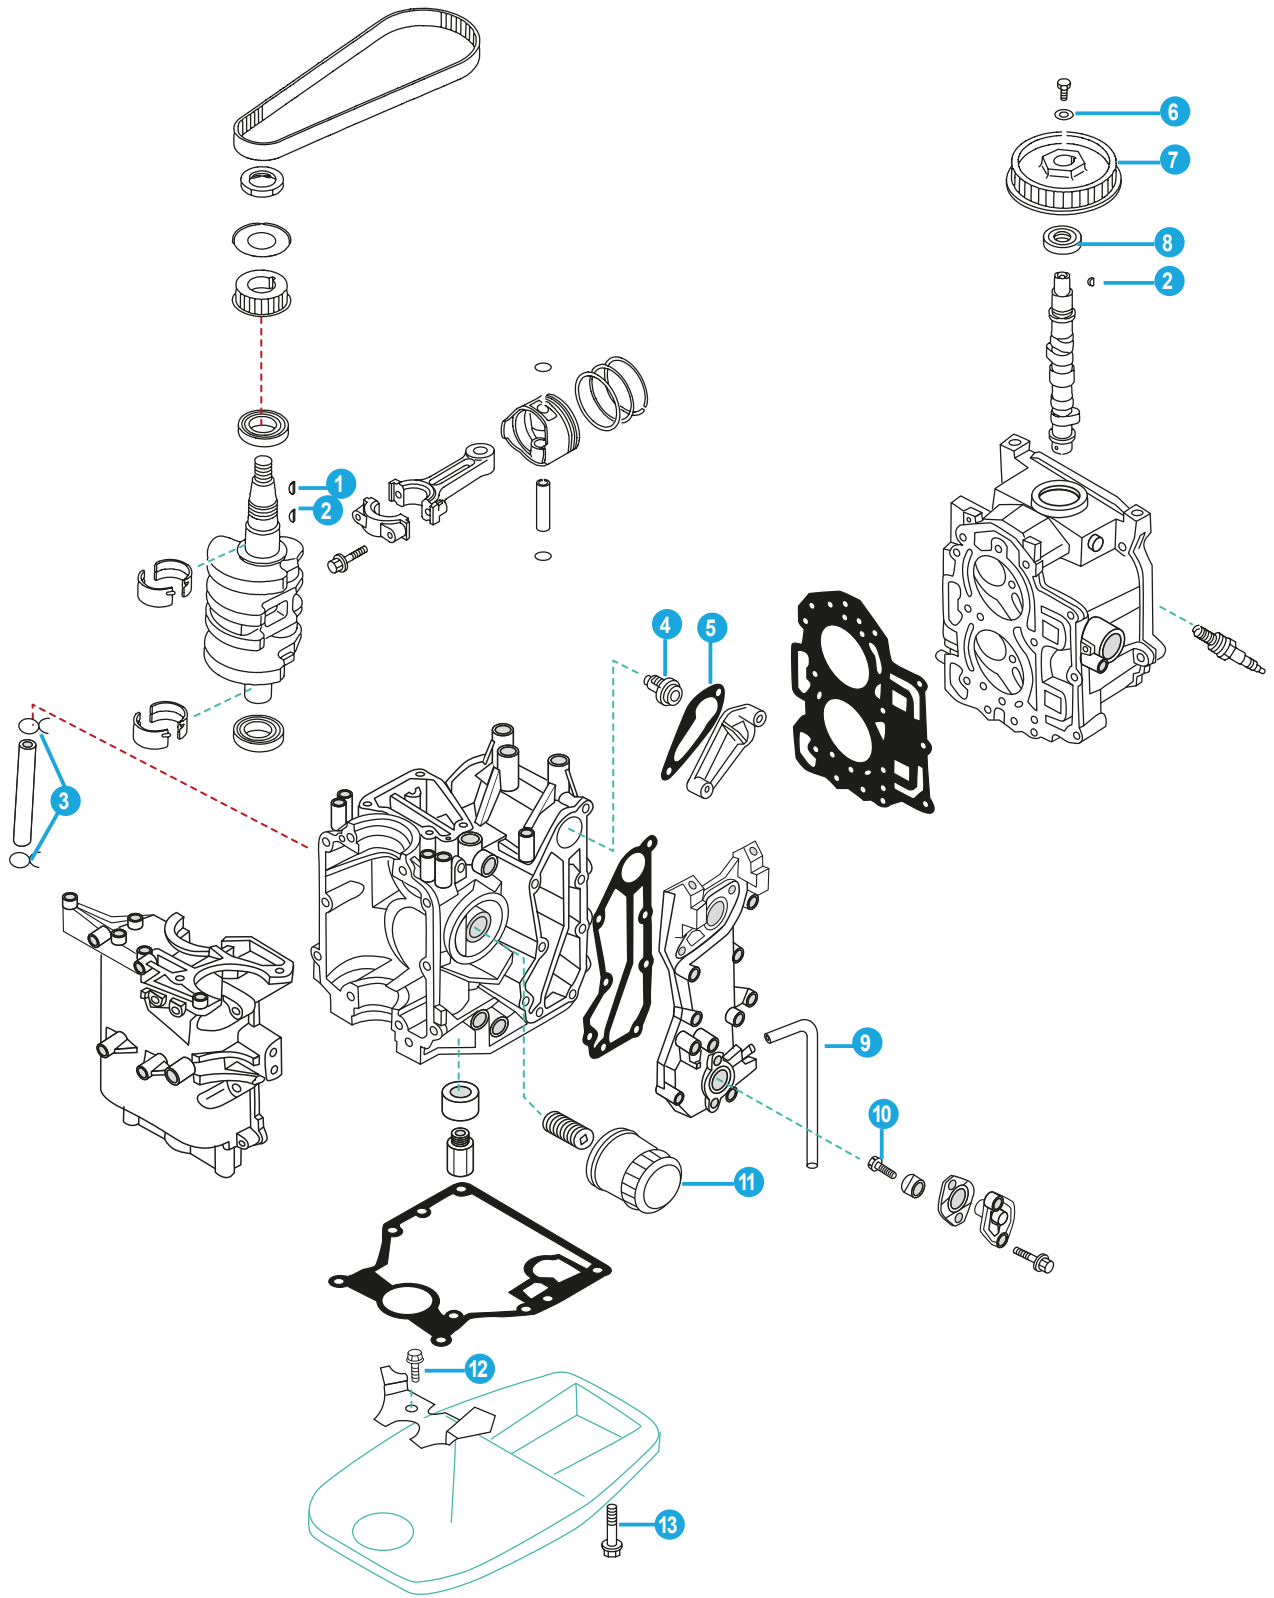

REF	OEM			UN.
1	PAF4-04000019	825666001	CHAVETA	KEY, MAGNETO	1
2	PAT3.6-04000006	95229	CHAVETA	KEY, DRIVE PULLEY	1
3	PAF4-04000030	95395	MUELLE TUBO COMBUSTIBLE	SPRING, FUEL PIPE	2
4	REC855676002	855676002	TERMOSTATO 60°	THERMOSTAT 60°	1
5	PAF8-05010005	853702005	JUNTA TERMOSTATO	THERMOSTAT GASKET	1
6	PAF8-05030015	895118	ARANDELA	WASHER	1
7	PAF8-05030400	834973001	POLEA DE CORREA	DRIVER PULLEY	1
8	PAF8-05030011	825455001	RETÉN ACEITE	OIL SEAL	1
9	PAF8-05000024	851848003	MANGUERA	HOSE	1
10	PAGB/T5783-M6X16	16832	TORNILLO M6X16	BOLT M6X16	1
11	REC35-822626Q03	822626K03	FILTRO ACEITE	OIL FILTER	1
12	PAGB/T5783-M6X12	8230427	TORNILLO M6X12	BOLT M6X12	1
13	PAGB/T5783-M8X35	879194192	TORNILLO M8X35	BOLT M8X35	1