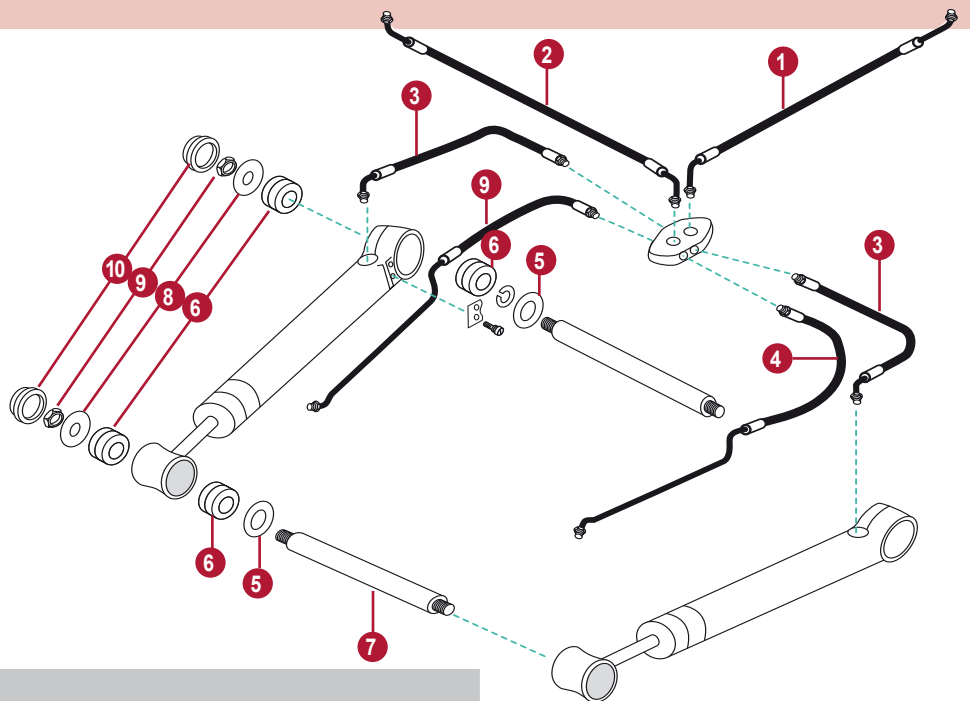

R/MR/ALPHA ONE (1983-90)

	REF	OEM		
1	REC32-861128	32-861128	LATIGUILLO TRIM (-OW099999)	TRIM HOSE (-OW099999)
2	REC32-861127	32-861127	LATIGUILLO TRIM (-OW099999)	TRIM HOSE (-OW099999)
3	REC32-99904	32-99904Q	LATIGUILLO TRIM	TRIM HOSE
4	REC32-864589	32-864589	LATIGUILLO PARA	TRIM HOSE FOR
	REC32-864960	32-864960	LATIGUILLO PARA	TRIM HOSE FOR
5	REC12-85058	12-85058	ARANDELA	WASHER
6	REC23-99291	23-99291T	ADAPTADOR GOMA	BALL GEAR NUT
7	REC32-864588	32-864588	LATIGUILLO para	TRIM HOSE for
8	REC12-44163	12-44163	ARANDELA	WASHER
9	REC11-34933	11-859116	TUERCA ACERO INOX	LOCK NUT
10	REC19-14842	19-14842	TAPA PLÁSTICO	CAP

Para saber la referencia del pistón debemos revisar el nº grabado en el brazo

Number on cylinder must be checked in order to know piston reference