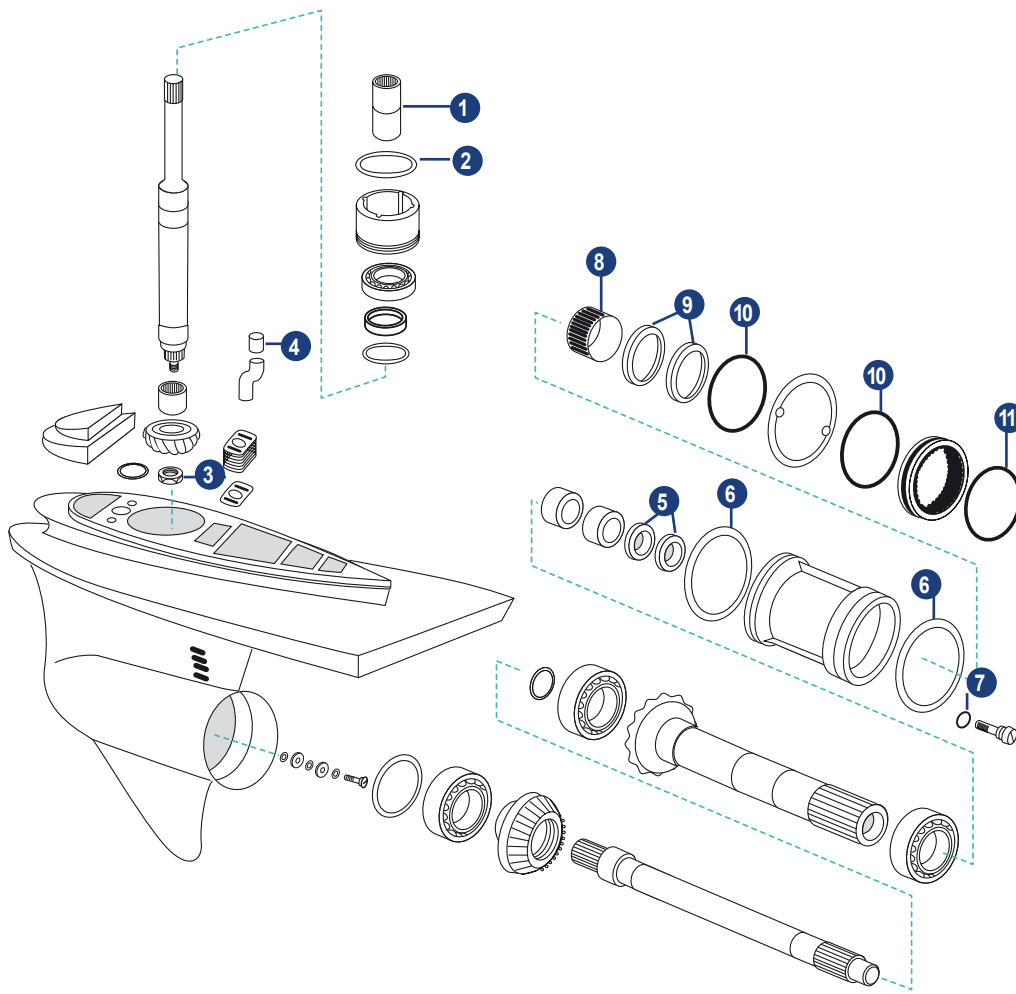

REF	OEM		
1	RM3852268	3852268	CASQUILLO ESTRIADO	SPLINED SLEEVE
2	REC3852866	3852866	ARO TÓRICO	O-RING
3	REC852212	852212	TUERCA	NUT
4	REC3852315	3852315	CASQUILLO GOMA	RUBBER SEAL
5	REC853808	853808	RETÉN	RING
6	REC3854625	3854625	ARO TÓRICO	BEARING
7	REC955981	955981	ARO TÓRICO	O-RING
8	REC183859	183859	COJINETE DE RODILLO	NEEDLE BEARING
9	REC851407	851407	RETÉN	PIPE
10	REC946438	946438	ARO TÓRICO	SEAL
11	REC3854624	3854624	ARO TÓRICO	ZINC ANODE
12	REC3856002	3856002	KIT REPARACIÓN	O-RING