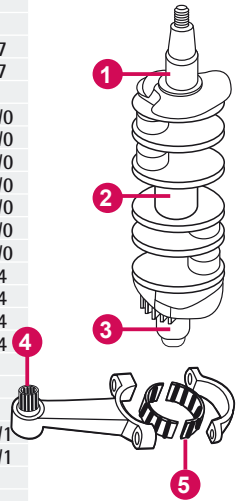

1	2	3	4	5
30D OL	2001-03	REC93311-632U7		REC93306-305U3		
30D EOS	2001-06	REC93311-632U7		REC93306-305U3		
30G	1996	REC93311-632U7		REC93306-305U3	REC93602-20M02	REC93310-624U5
30G	1996-98	REC93311-632V4		REC93306-305U3	REC93602-20M02	REC93310-624U5
30G MHS/WCS	2001	REC93311-632V4		REC93306-305U3	REC93602-20M02	REC93310-624U5
30H MHS	2001-03	REC93311-632V4		REC93306-305U3	REC93602-20M02	REC93310-624U5
30H WCS	2001-02	REC93311-632V4		REC93306-305U3	REC93602-20M02	
40H	1984-87	REC93306-305U8		REC93306-30510	REC93602-20M02	
40Q	1993-98		REC93311-832U4		REC93603-21111	REC93310-730V6
40Q E/M	1992		REC93311-832U4		REC93603-21111	REC93310-730V6
40R MHO	2000				REC93602-20M02	
40R ROS	2001				REC93602-20M02	
40V	1994-99	REC93306-305U8		REC93306-305U8	REC93602-20M02	
40V EO	2000	REC93306-305U8		REC93306-305U8	REC93602-20M02	
40V EOL/EOS	2001-06	REC93306-305U8		REC93306-305U8	REC93602-20M02	
40V ETO	2000	REC93306-305U8		REC93306-305U8	REC93602-20M02	
40V ETOL/ETOS	2001-03	REC93306-305U8		REC93306-305U8	REC93602-20M02	
40V MHOL/MHOS	2001-06	REC93306-305U8		REC93306-305U8	REC93602-20M02	
40V MO	2000	REC93306-305U8		REC93306-305U8	REC93602-20M02	
40V MOS	2002-05	REC93306-305U8		REC93306-305U8	REC93602-20M02	
40X	1998	REC93306-307U0	REC93332-000UE	REC93306-306V5	REC93603-21111	REC93310-727U0
40X MH	2000	REC93306-307U0	REC93332-000UE	REC93306-306V5	REC93603-21111	REC93310-727U0
40X MHL	2001-06	REC93306-307U0	REC93332-000UE	REC93306-306V5	REC93603-21111	REC93310-727U0
40X WL/WS	2001	REC93306-307U0	REC93332-000UE	REC93306-306V5	REC93603-21111	REC93310-727U0
40X WT	2000	REC93306-307U0	REC93332-000UE	REC93306-306V5	REC93603-21111	REC93310-727U0
40X WTL	2001-03	REC93306-307U0	REC93332-000UE	REC93306-306V5	REC93603-21111	REC93310-727U0
40Y ETOL	2001-06	REC93306-305U8		REC93306-305U8	REC93602-20M02	
40Y MHOS	2001-06	REC93306-305U8		REC93306-305U8	REC93602-20M02	
E40G	2003	REC93306-307U0	REC93332-000UE	REC93306-306V1	REC93603-21111	REC93310-727V7
E40J	2003	REC93306-307U0	REC93332-000UE	REC93306-306V1	REC93603-21111	REC93310-727V7
50D	1984-90	REC93306-305U8		REC93306-30510	REC93602-20M02	
50G	1993-98	REC93311-636U6		REC93306-306V1	REC93603-18M09	REC93310-522W0
50G ETO	2000	REC93311-636U6		REC93306-306V1	REC93603-18M09	REC93310-522W0
50G ETOL	2001-06	REC93311-636U6		REC93306-306V1	REC93603-18M09	REC93310-522W0
50H	1994-99	REC93306-305U8		REC93306-305U8	REC93602-20M02	REC93310-522W0
50H EDO	2000	REC93306-305U8		REC93306-305U8	REC93602-20M02	REC93310-522W0
50H EDOL/EDOS	2001-02	REC93306-305U8		REC93306-305U8	REC93602-20M02	REC93310-522W0
50H MDO/MO	2000	REC93306-305U8		REC93306-305U8	REC93602-20M02	REC93310-522W0
55B	1993-98	REC93311-632U1		REC93306-306V1	REC93603-21111	REC93311-832U4
55B E	1990-00	REC93311-632U1	REC93311-832U4	REC93306-306V1	REC93603-21111	REC93311-832U4
55B EHD/ET	2000	REC93311-632U1	REC93311-832U4	REC93306-306V1	REC93603-21111	REC93311-832U4
55B ETL	2001-02	REC93311-632U1	REC93311-832U4	REC93306-306V1	REC93603-21111	REC93311-832U4
60F	1984-98	REC93311-636U6		REC93306-306V1	REC93603-18M09	
60F EO/ETO	2000	REC93311-636U6		REC93306-306V1	REC93603-18M09	
60F ETOL	2001-06	REC93311-636U6		REC93306-306V1	REC93603-18M09	
E60HMHD	2003	REC93311-636U6		REC93306-306V1		REC93310-527W1
E60 ELHB	2003	REC93311-636U6		REC93306-306V1		REC93310-527W1
E60H MHDL	2001-06	REC93311-636U6		REC93306-306V1	REC93603-18M09	
70B	1984-98	REC93311-636U6		REC93306-306V1	REC93603-18M09	
70B EDOL	2001	REC93311-636U6		REC93306-306V1	REC93603-18M09	
70B EO/ETO	2000	REC93311-636U6		REC93306-306V1	REC93603-18M09	
70B ETOL	2001-06	REC93311-636U6		REC93306-306V1	REC93603-18M09	
75A	1993-98	REC93310-636U4	REC93310-835U8	REC93306-206U5	REC93603-21111	REC93310-730V8
75A E	1990-00	REC93310-636U4	REC93310-835U8	REC93306-206U5	REC93603-21111	REC93310-730V8
75A EDL	2001-06	REC93310-636U4	REC93310-835U8	REC93306-206U5	REC93603-21111	REC93310-730V8
75A EM	1992	REC93310-636U4	REC93310-835U8	REC93306-206U5	REC93603-21111	REC93310-730V8
75A ET/ETL	2000	REC93310-636U4	REC93310-835U8	REC93306-206U5	REC93603-21111	REC93310-730V8
75A MHD	2000	REC93310-636U4	REC93310-835U8	REC93306-206U5	REC93603-21111	REC93310-730V8
75C	1998	REC93310-636U4	REC93310-835U8	REC93306-206U5	REC93603-21111	REC93310-730V8
75C ETO	2000	REC93310-636U4	REC93310-835U8	REC93306-206U5	REC93603-21111	REC93310-730V8
75C ETOL	2001-06	REC93310-636U4	REC93310-835U8	REC93306-206U5	REC93603-21111	REC93310-730V8
80A	1985-95	REC93310-636U4	REC93310-835U8	REC93306-206U5	REC93603-21111	REC93310-730V8
85A	1996-98	REC93310-636U4	REC93310-835U8	REC93306-206U5	REC93603-21111	REC93310-730V8
85A E	1990-00	REC93310-636U4	REC93310-835U8	REC93306-206U5	REC93603-21111	REC93310-730V8
85A ET/ETL	2000	REC93310-636U4	REC93310-835U8	REC93306-206U5	REC93603-21111	REC93310-730V8
90A	1984-98	REC93310-636U4	REC93310-835U8	REC93306-206U5	REC93603-21111	REC93310-730V8