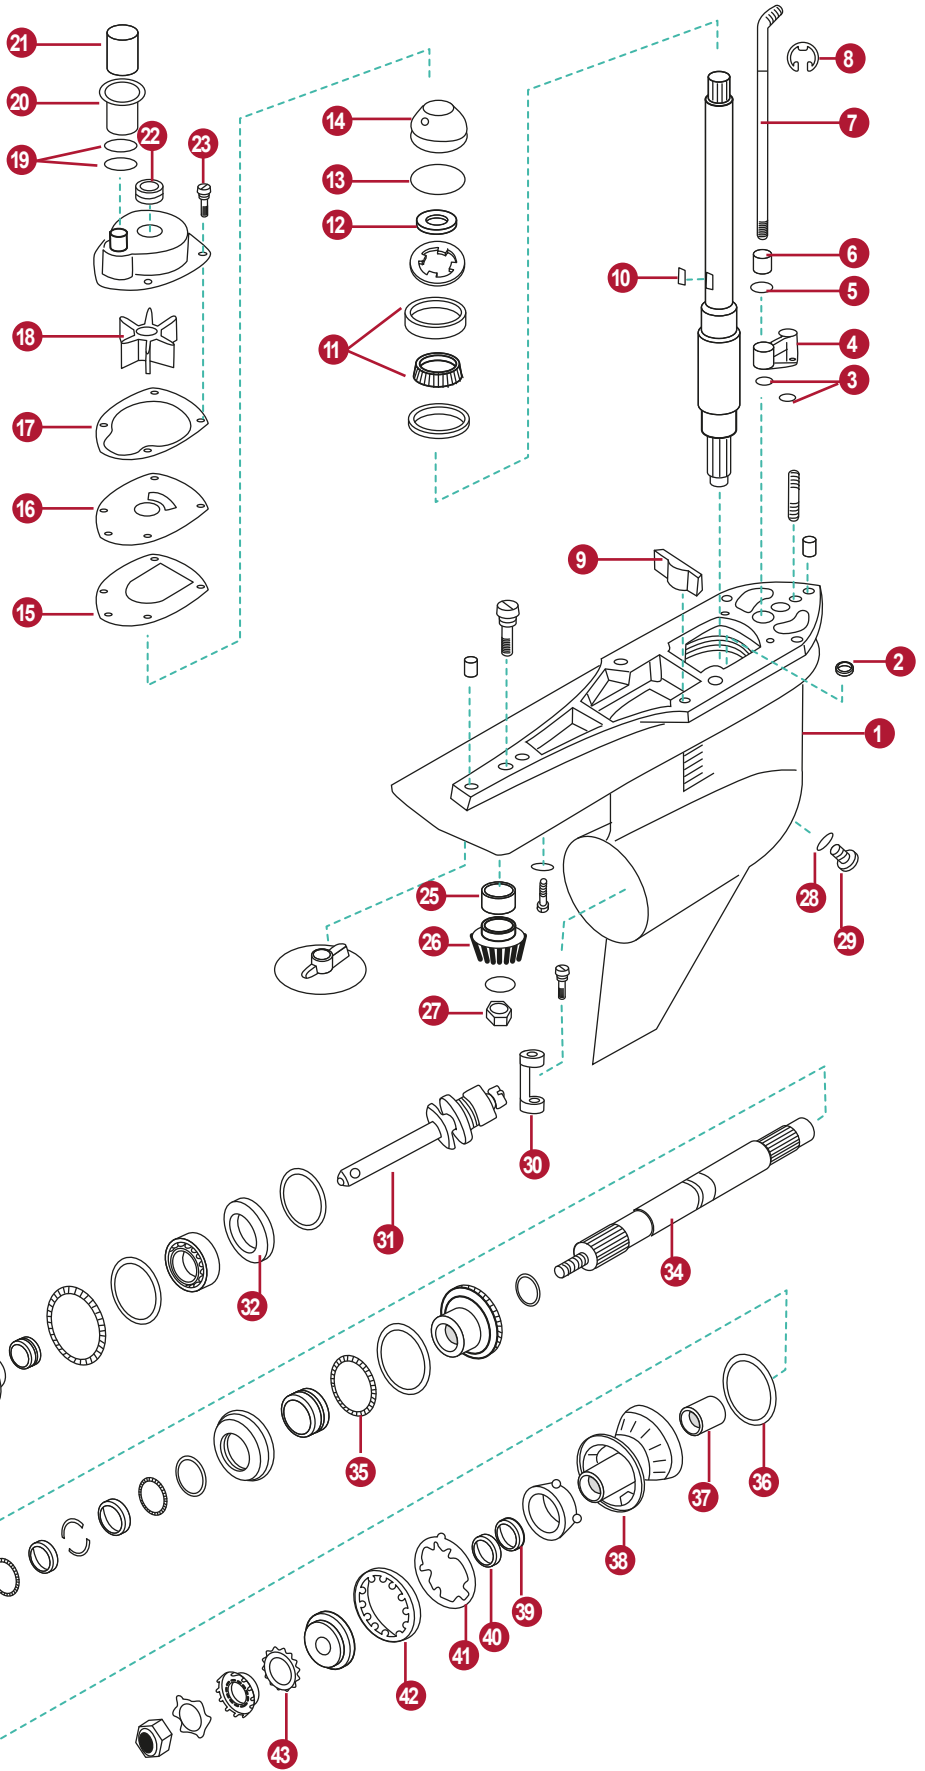

ALPHA ONE GEN II STD & COUNTER ROTATION

	REF	OEM		
1	REC1623-815822A30	1623-815822A30	CARCASA COLA (OD469859-999999)	HOUSING (OD469859-999999)
2	REC26-455771	26-45577-1	RETÉN	SEAL
3	REC25-36318	25-36318	ARO TÓRICO	O-RING
4	REC23-815921A21	23-815921A21	CASQUILLO	SHIFT BUSHING
5	REC26-8164641	26-816464-1	RETÉN ACEITE	OIL SEAL
6	REC23-67370	23-67370	LEVA	CAM
7	REC815919A1	815919A1	EJE CAMBIO	DRIVE SHAFT
8	REC53-29641	53-29641	CIERRE	CIRCLIP
9	REC45-816919	45-816919	EJE TRANSMISIÓN (-999999)	SHAFT (-999999)
10	REC28-8M0032833	28-8M0032833	CHAVETA	CLIP
11	REC31-36387A1	31-36387A1	RODAMIENTO	BEARING
	REC31-33138A1	31-33138A1	RODAMIENTO (1998+)	BEARING (1998+)
12	REC26-66302	26-66302	RETÉN ACEITE (-0M400411)	OIL SEAL (-0M400411)
	REC26-864319	26-864319	RETÉN ACEITE (0M400411+)	OIL SEAL (0M400411+)
13	REC25-90011	25-90011	ARO TÓRICO	O-RING
14	REC807929A1	807929A1	PORTA RETÉN (1991+)	SEAL BASE (1991+)
15	REC27-430331	27-430331	JUNTA	GASKEET
16	REC8172761	8172761	TAPA BOMBA AGUA	PUMP CAP
17	REC27-8172771	27-8172771	JUNTA	GASKET
18	REC47-43026Q02	47-43026Q02	IMPULSOR	IMPELLER
19	REC25-21836	25-21836	ARO TÓRICO	O-RING
20	REC816597A1	816597A1	TUBO AGUA	TUBE
21	REC23-816583	23-816583	TUBO	TUBE
22	REC26-816575A2	26-816575A2	RETÉN GOMA	SEAL
23	REC10-816928	10-816928	TORNILLO	BOLT
24	REC26-816575A3	26-816575A3	KIT REPARACIÓN	REPAIR KIT
25	REC387817	31-42647A1	RODAMIENTO	BEARING
26	REC43-878087A2	43-878087A2	KIT PIÑONES (1996+) 13:21 1.47, 1.62, 1.81, 1.94 Ratio 3.265 OD Avante	PINION SET(1996) 13:21 1.47, 1.62, 1.81, 1.94 Ratio 3.265 OD Forward bearing
27	REC11-35921	11-35921	TUERCA	NUT
28	REC12-191833	12-191833	JUNTA TAPÓN	CAP GASKET
29	REC22-67892A05	8M0058389	TAPÓN	CAP
30	REC76865	76865	HORQUILLA CAMBIO	CLIP
31	REC818349T1	818349T1	EJE DESPLAZABLE	SHAFT
32	REC31-35928T1	31-35928T1	COJINETE Ø 47,62-88,9 mm	BEARING Ø 47,62-88,9 mm
	REC31-828439A2	31-828439A2	COJINETE Ø 47,62-82,93 mm	BEARING Ø 47,62-82,93 mm
33	REC52-853594T	52-853594T	SELECTOR	GEAR
34	REC44-824110	44-824110	EJE HÉLICE (1991-97) (-999999)	SHAFT PROPELLER (1991-97) (-999999)
	REC44-850308	44-850308	EJE HÉLICE (1998+) (0L100040+)	SHAFT PROPELLER (1998+) (0L100040+)
35	REC30-88957T	30-88957T1	RODAMIENTO	BEARING
36	REC25-31534	25-31534	ARO TÓRICO	O-RING
37	REC387247	31-30956T	RODAMIENTO	BEARING
38	REC818763A10	818763A10	COJINETE COLA STD	BEARING STD
39	REC26-76868	26-14077	RETÉN ACEITE Interior	OIL SEAL Inside
40	REC26-12224	26-12224	RETÉN ACEITE Exterior	OIL SEAL Outside
41	REC14-18323	14-18323	TAPA	CAP
42	REC8M2011027	8M2011027	TUERCA	NUT
43	REC13-423511	13-423511	CIERRE	CLIP
44	REC11-52707Q1	11-52707Q1	KIT CIERRE HÉLICE	PROPELLER NUT KIT
45	RECKITMALPHA2AL		KIT ÁNODOS AL	ANODE KIT AL
46	REC43-878087A2	43-878087A2	KIT PIÑÓN RODAMIENTO (13:21) INCLUYE RODAMIENTO (1996+)	PINION AND FORWARD GEAR SET. INCLUDES FORWARD BEARING (1996+)