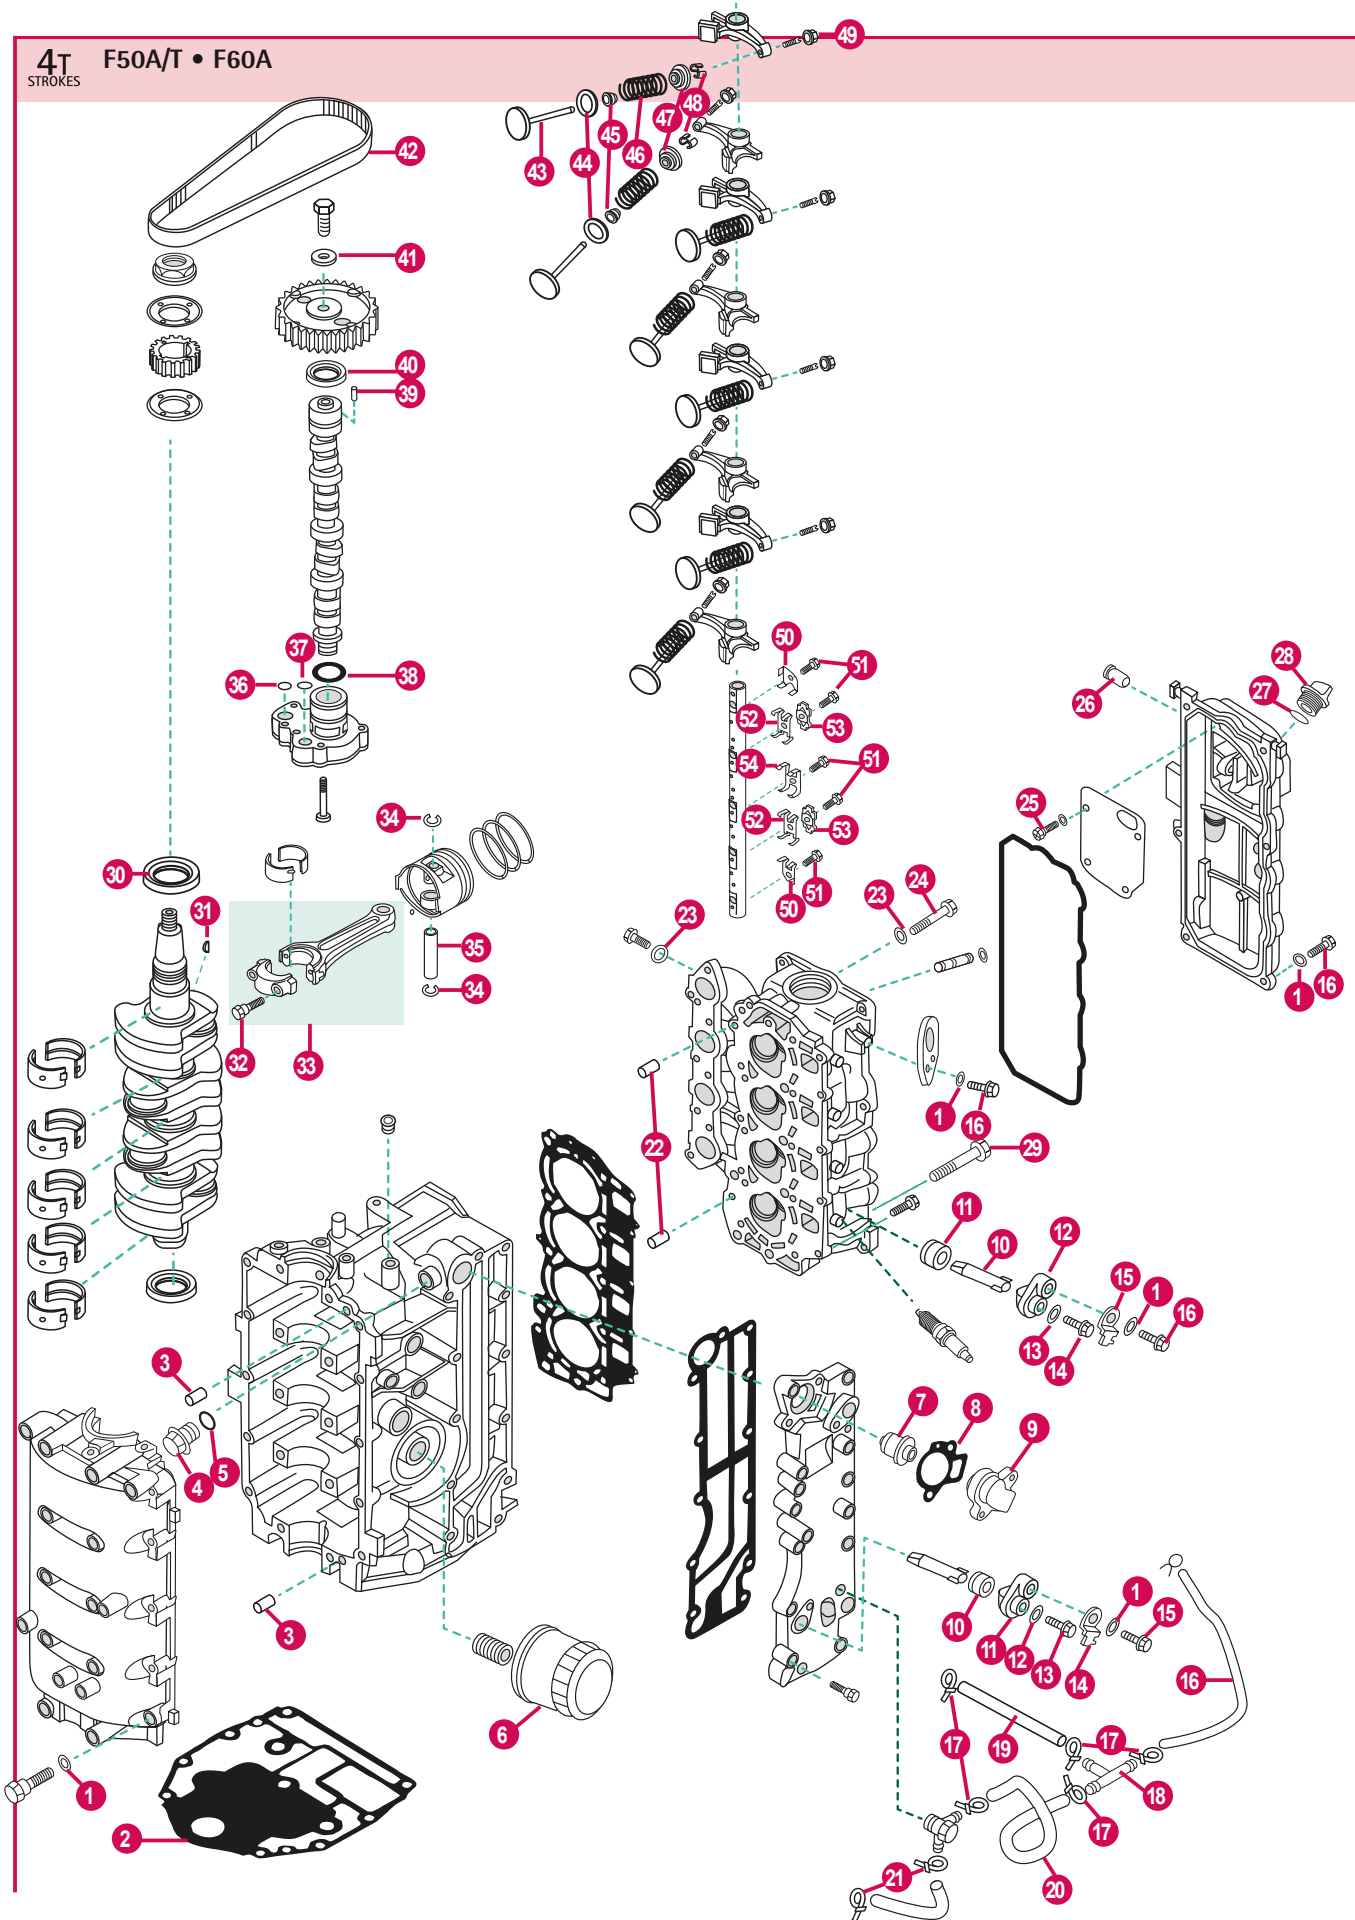

REF	OEM			UN.
1	PAGB/T97.1-6	92903-06600	ARANDELA	WASHER	22
2	REC67C-11351-00	67C-11351-01	JUNTA BASE MOTOR	GASKET ENGINE	1
3	REC93606-12019	93606-12019	PIN CENTRADOR	HOLLOW PIN	4
4	PAF15-04000002	90340-14M06	TORNILLO DRENAJE	BOLT, DISCHARGING OIL	1
5	PAF15-04000003	90430-14115	TÓRICA	O-RING	1
6	REC5GH-13440-00	5GH-13440-10	FILTRO ACEITE	OIL FILTER	1
7	PAF15-07000031	6G8-12411-03	TÓRICA	O-RING	1
8	REC6H3-12414-A1	62Y-12414-00	JUNTA TAPA TERMOSTATO	GASKET, THERMOSTAT COVER	1
9	PAF15-07010021	6H3-12413-00-1S	TAPA TERMOSTATO	COVER, THERMOSTAT	1
10	PAF15-07010009	66M-11328-00	TAPÓN	CAP	2
11	PAF15-07010011	66M-11327-00-94	TAPA ÁNODO	COVER, ANODE	2
12	PAGB/T97.1-5	92995-05600	ARANDELA	WASHER	1
13	PAGB/T818-M5X12	97095-05012	PERNO	STUD	1
14	PAF15-07010012	66M-12535-00	EMPAQUETADORA DE ÁNODO	PLATE, ANODE	1
15	PAGB/T5783-M6X20	97095-06020	PERNO	STUD	12
16	PAF15-05000014	90445-09104	TUBO DE AGUA	WATER TUBE	1
17	PAHT-2.5X60	90465-11M10	BRIDA	CLAMP	5
18	PAF15-05000011	688-24378-00	CONECTOR DE 3 VÍAS	THREE-WAY PIPE	1
19	PAF25-03000009	90445-09095	TUBO DE AGUA	WATER TUBE	1
20	PAF25-03000008	90445-09068	TUBO DE AGUA	WATER TUBE	1
21	PAHT-2.5X60	90465-11M10	BRIDA	CLAMP	2
22	PAF25-00000014	99530-08012	PIN CENTRADOR	HOLLOW PIN	2
23	PAF25-05050007	90430-06014	JUNTA	GASKET	5
24	PAF25-05050006	90109-06M65	TORNILLO	SCREW	1
25	PAGB/T818-M4X10	98507-04010	TORNILLO	SCREW	4
26	PAF40-05070002	62Y-14485-00	PIPA DE AGUA	PIPE, WATER	1
27	PAF15-07050004	6G8-15363-00	TAPÓN ACEITE	PLUG, OIL	1
28	PAJASOF40431-025	93210-24M79	TÓRICA	O-RING	1
29	PAF25-05000002	90119-09M00	TORNILLO CON ARANDELA	BOLT, FLANGE	10
30	PAF25-05020003	93102-43M42	RETÉN DE ACEITE	OIL SEAL	1
31	PAF4-04000019	90280-04M06	CUÑA	KEY WOODRUFF	1
32	PAF25-05020204	6C5-11654-00	TORNILLO	SCREW	2
33	PAF25-05020200	6C5-11650-00	BIELA COMPLETA	ROD, CONNECTING ASSY	4
34	PAF25-05020106	93450-17129	CIRCLIP	CIRCLIP	8
35	PAF25-05020105	62Y-11633-00	PIN, PISTÓN	PIN, PISTON	4
36	PAF25-05050014	93210-14515	PISTÓN, CONTRA	PISTON, BALANCE	1
37	PAF25-05050013	93210-12MG9	TÓRICA	O-RING	1
38	PAF25-05050015	93210-33MH2	TÓRICA	O-RING	1
39	PAF25-05050016	93605-14143	PIN CENTRADOR	HOLLOW PIN	1
40	PAF25-05050021	93102-37M40	RETÉN DE ACEITE	OIL SEAL	1
41	PAF25-05050018	90201-10M06	ARANDELA	WASHER	1
42	REC62Y-46241-00	62Y-46241-00	CORREA DISTRIBUCIÓN	BELT, TIMING	1
43	PAF25-05050002	62Y-12121-00	VÁLVULA ESCAPE	VALVE, EXHAUST	4
44	PAF25-05050003	62Y-12116-00	ARANDELA ASIENTO	SEAT, VALVE SPRING	8
45	PAPS2700.04.03	51Y-12119-00	RETÉN DE ACEITE	OIL SEAL	8
46	PAF25-05050005	51Y-12114-00	MUELLE DE VÁLVULA	SPRING, VALVE STEM	8
47	PAF15-07040006	30X-12117-00	RETÉN RESORTE	SPRING, VALVE RETAINER	8
48	PAF15-07040007	30X-12118-00	SEGURO DE VÁLVULA	CLAMP, VALVE	16
49	PAF15-07040304	62Y-12158-00	TUERCA	LOCK NUT	8
50	PAF25-05050009	62Y-12238-00	PLACA TOPE DE PERNO	PLATE, BOLT STOPPER	2
51	PAF25-05050019	90109-08M63	TORNILLO	SCREW	5
52	PAF25-05050011	62Y-12216-00	RESORTE	SPRING	14
53	PAF25-05050012	62Y-12231-00	TOPE DE GUÍA	PLATE, BOLT STOPPER	2
54	PAF40-05040003	62Y-12279-00	PLACA EJE DE BALANCINES	FIXED PLATE B, ROCKER SHAFT	1