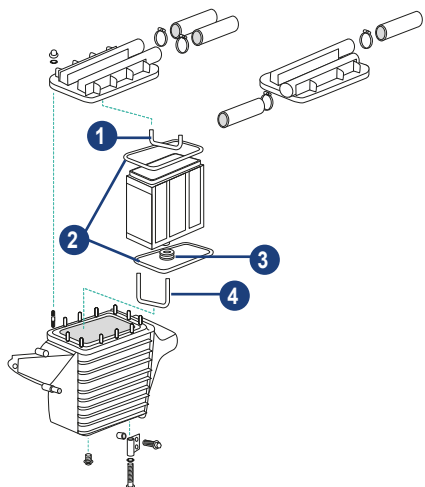

ENFRIADOR DE AIRE

AFTERCOOLER

	REF	OEM			
1	REC847573	847573	JUNTA	GASKET	AQAD31A AD31A, B, XD, D-A, L-A, P-A AD41A, B, D, L-A, P-A AQAD41A
2	REC860920	860920	JUNTA	GASKET	KAD300-A KAD42A, B, P-A KAD43P KAD44P
3	REC858979	858979	JUNTA	GASKET	KAMD300-A KAMD42A, B, P-2 KAMD44P-A, P-C
4	REC3582639	3582639	JUNTA	GASKET	TAMD31A, B, D, L-A, P-A, M-A, S-A TAMD41A, B, D, H-A, H-B, P-A, L-A, M-A TAMD42B TAMD42WJ-A

Nota: Los motores 44 y 300 utilizan la misma carcasa pero diferente elemento y tapa.
Remarks: Engines 44 & 300 uses same housing but different insert and cover.