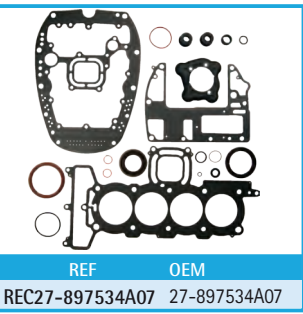

REF	OEM
REC27-897534A07	27-897534A07