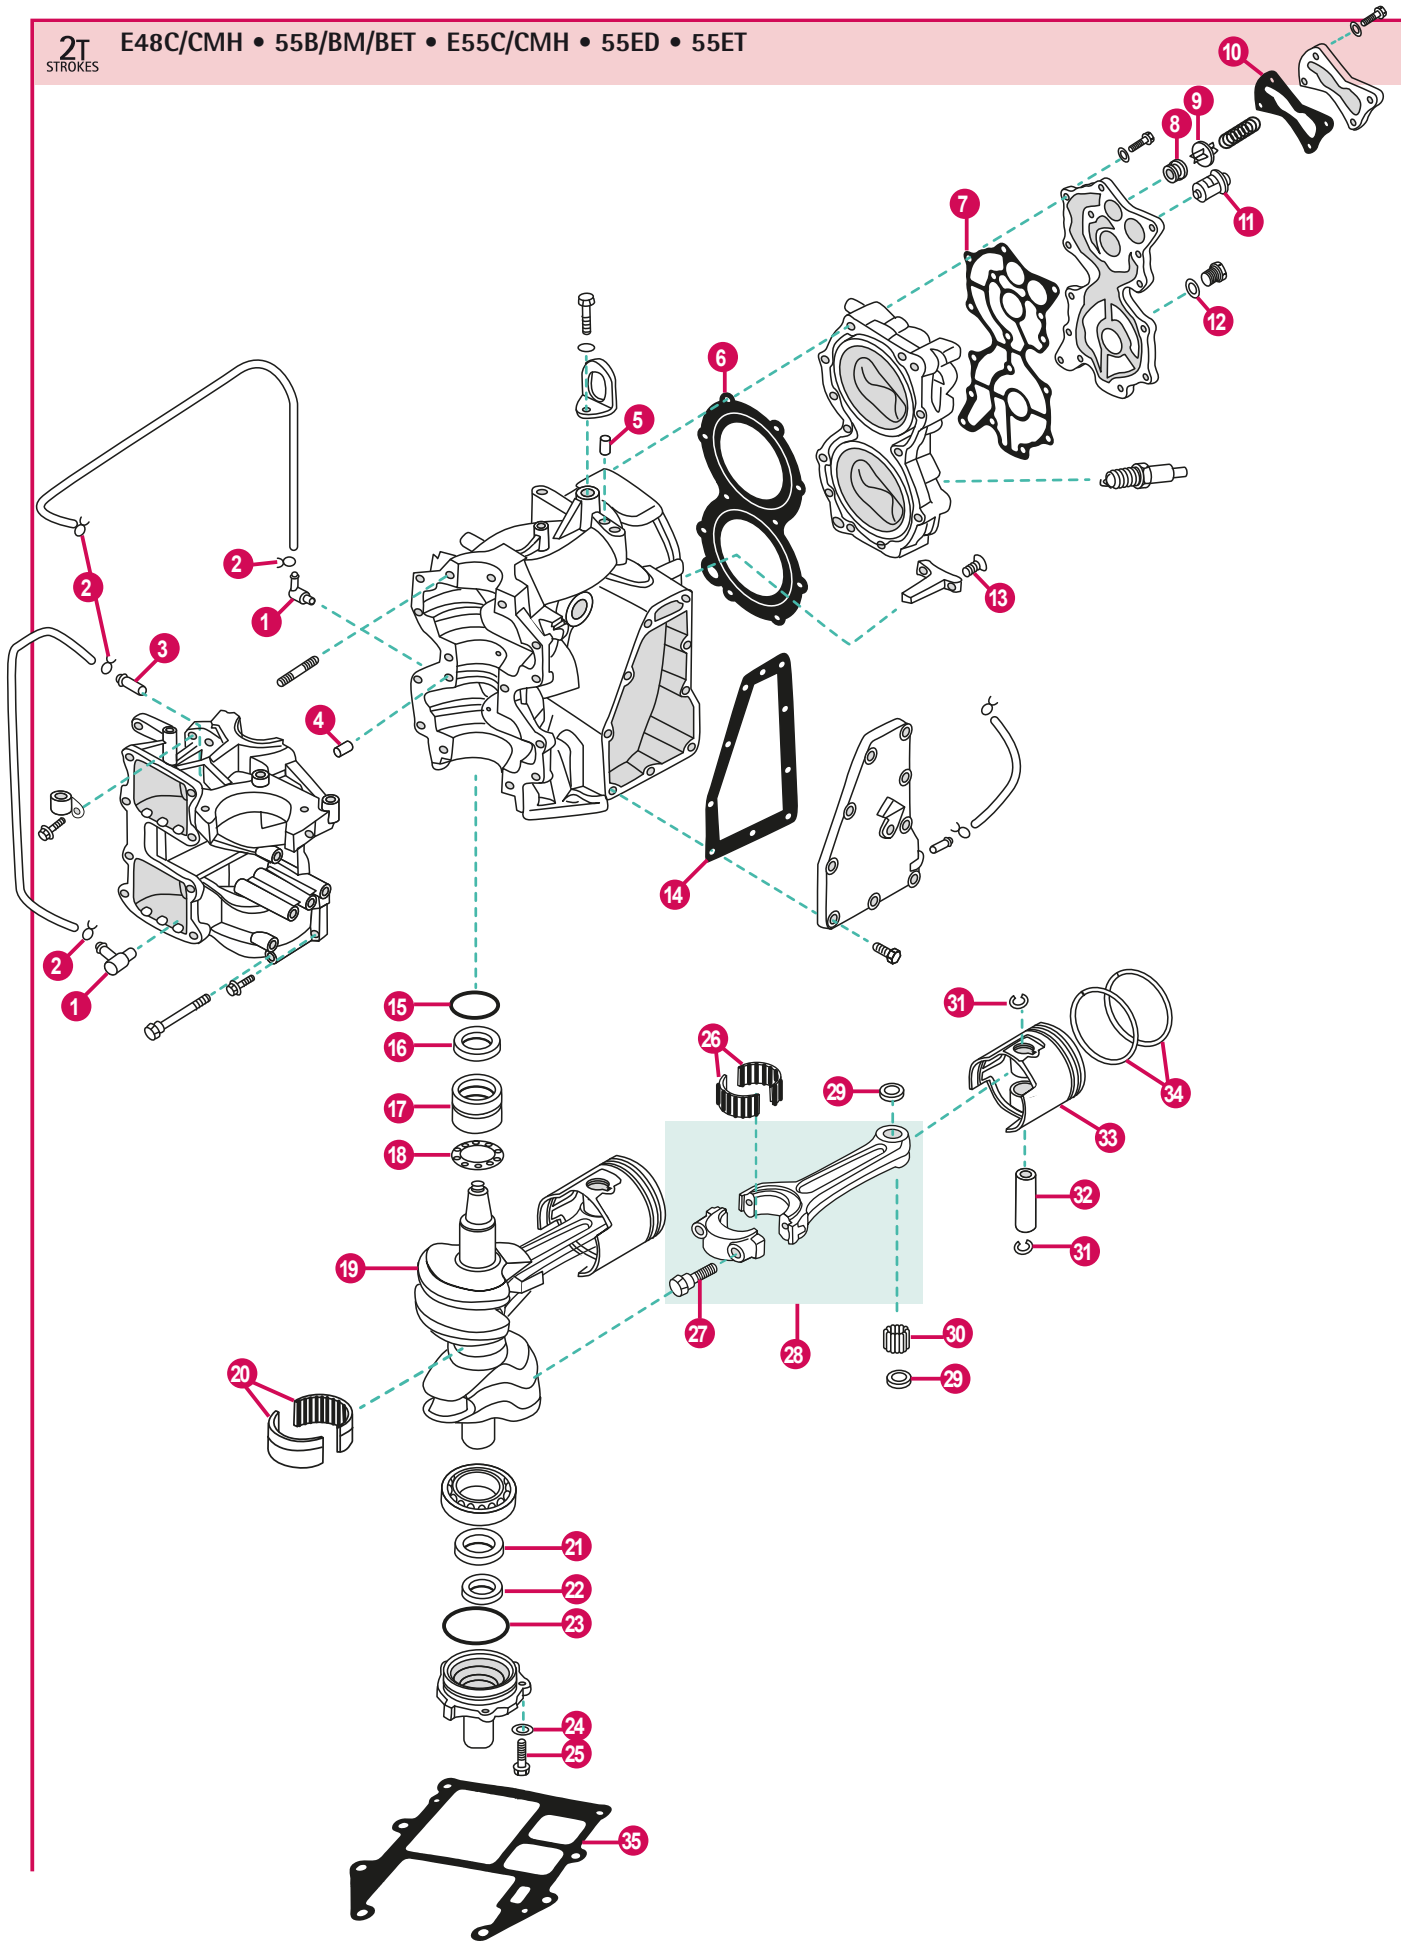

2T
STROKES

E48C/CMH • 55B/BM/BET • E55C/CMH • 55ED • 55ET

YAMAHA

	REF	OEM			UN.
1	REC650-11370-00	650-11370-01	NIPLE DE MANGUERA	NIPPLE	2
2	PAHT-2.5X60	90467-06016	PRESILLA	CLIP	4
3	REC624-14485-00	624-14485-00	PIPA DE AGUA	PIPE, WATER	1
4	PAF25-00000014	93608-12063	PIN CENTRADOR	HOLLOW PIN	1
5	PAF25-04000007	93604-08062	PIN CENTRADOR	HOLLOW PIN	1
6	REC697-11181-A1	697-11181-A2	JUNTA CULATA	GASKET, CYLINDER HEAD	1
7	REC663-11193-00	663-11193-A0	JUNTA TAPA	GASKET, COVER	1
8	REC90480-18065	90480-18065	TAPÓN	GROMMET	1
9	REC663-12416-00	663-12416-00	VÁLVULA DE PRESIÓN	VALVE, PRESSURE CONTROL	1
10	REC663-12414-00	663-12414-A0	JUNTA TAPA TERMOSTATO	GASKET, THERMOSTAT COVER	1
11	REC6F5-12411-03	6F5-12411-02	TERMOSTATO	THERMOSTAT	1
12	PAF15-04000003	90430-14115	JUNTA	GASKET	1
13	PAGB/T820-M4X12	98780-04015	TORNILLO CABEZA PLANA	SCREW, FLAT HEAD	2
14	REC663-41114-00	663-41114-A0	JUNTA DE ESCAPE	EXHAUST GASKET	1
15	REC93210-42159	93210-42159	TÓRICA	O-RING	1
16	REC93102-32M07	93102-32M07	RETÉN DE ACEITE	OIL SEAL	1
17	REC93311-632U1	93311-632U1	COJINETE DE RODILLOS	BEARING	1
18	REC663-11561-00	663-11561-00	ARANDELA PLANA	CHIM, RANK	1
19	REC663-11411-00	663-11411-01	CIGÜEÑAL	CRANK SHAFT	1
20	REC93311-832U4	93311-832U4	COJINETE DE RODILLOS	BEARING	1
21	REC93102-28135	93102-28135	RETÉN DE ACEITE	OIL SEAL	1
22	REC93104-18049	93104-18049	RETÉN DE ACEITE	OIL SEAL	1
23	REC93210-62269	93210-62269	TÓRICA	O-RING	1
24	PAGB/T97.1-6	92995-06600	ARANDELA	WASHER	3
25	PAGB/T5783-M6X16	97095-06016	PERNO	BOLT	3
26	REC93310-730V8	93310-730V8	COJINETE DE RODILLOS	BEARING	2
27	REC90109-08022	90109-08022	PERNO	BOLT	2
28	REC688-11650-03	688-11650-03	BIELA COMPLETA	CONNECTING ROD ASSY	2
29	REC90201-20417	90201-20417	ARANDELA PLANA	WASHER	4
30	REC93603-21111	93603-21111	AGUJA DE RODAMIENTO	BEARING NEEDLE	56
31	REC688-11634-00	688-11634-00	CIRCLIP	CIRCLIP	4
32	REC663-11633-00	663-11633-00	PIN, PISTÓN	PIN, PISTON	2
	REC688-11631-03K	688-11631-03-94	PISTÓN STD	PISTON STD	
33	REC688-11635-03K	688-11635-03	PISTÓN 0.25mm O/S	PISTON 0.25mm O/S	2
	REC688-11636-03K	688-11636-03	PISTÓN 0.50mm O/S	PISTON 0.50mm O/S	
34	REC688-11603-A0	688-11603-A0	KIT SEGMENTOS STD	PISTON RING SET STD	
	REC688-11605-A0	688-11605-A0	KIT SEGMENTOS DE PISTÓN 0.50mm O/S	PISTON RING SET 0.50mm O/S	2
35	REC696-45113-00	696-45113-00	JUNTA BASE MOTOR	GASKET ENGINE	1