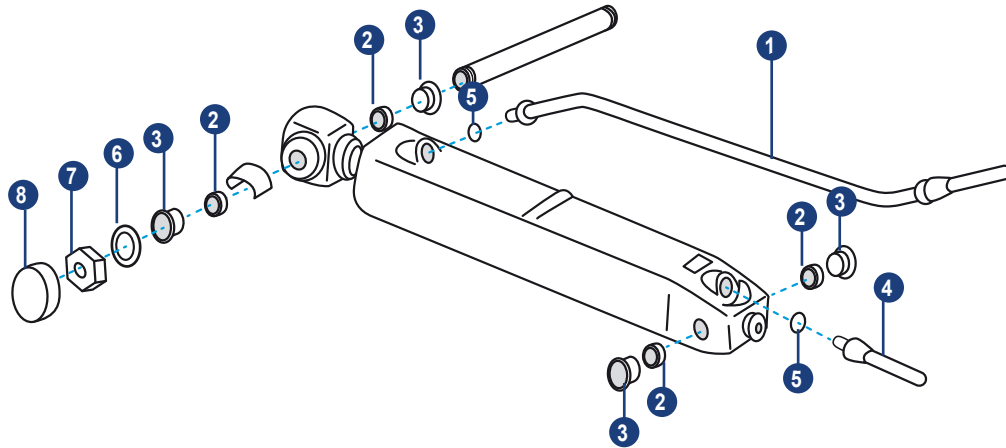

LATIGUILLOS TRIM
SX-C, SX-R, SX-S

TRIM HOSES
SX-C, SX-R, SX-S

	REF	OEM		
1	REC3853854	3853854	LATIGUILLO TRIM ESTRIBOR BAJADA	TRIM HOSE STARBOARD DOWN
	REC3853856	3853856	LATIGUILLO TRIM BABOR BAJADA	TRIM HOSE PORT DOWN
2	RM3853424	3853424	ARO	RING
3	REC3853423	3853423	CASQUILLO HORQUILLA	BUSHING
4	REC3853855	3853855	LATIGUILLO TRIM ESTRIBOR SUBIDA	TRIM HOSE STARBOARD UP
	REC3853857	3853857	LATIGUILLO TRIM BABOR SUBIDA	TRIM HOSE PORT UP
5	REC3852165	3852165	ARO TÓRICO	O-RING
6	RM3852573	3852573	ARANDELA	WASHER
7	REC11-859135	3852648	TUERCA	NUT
8	RM3852958	3852958	TAPA	CAP