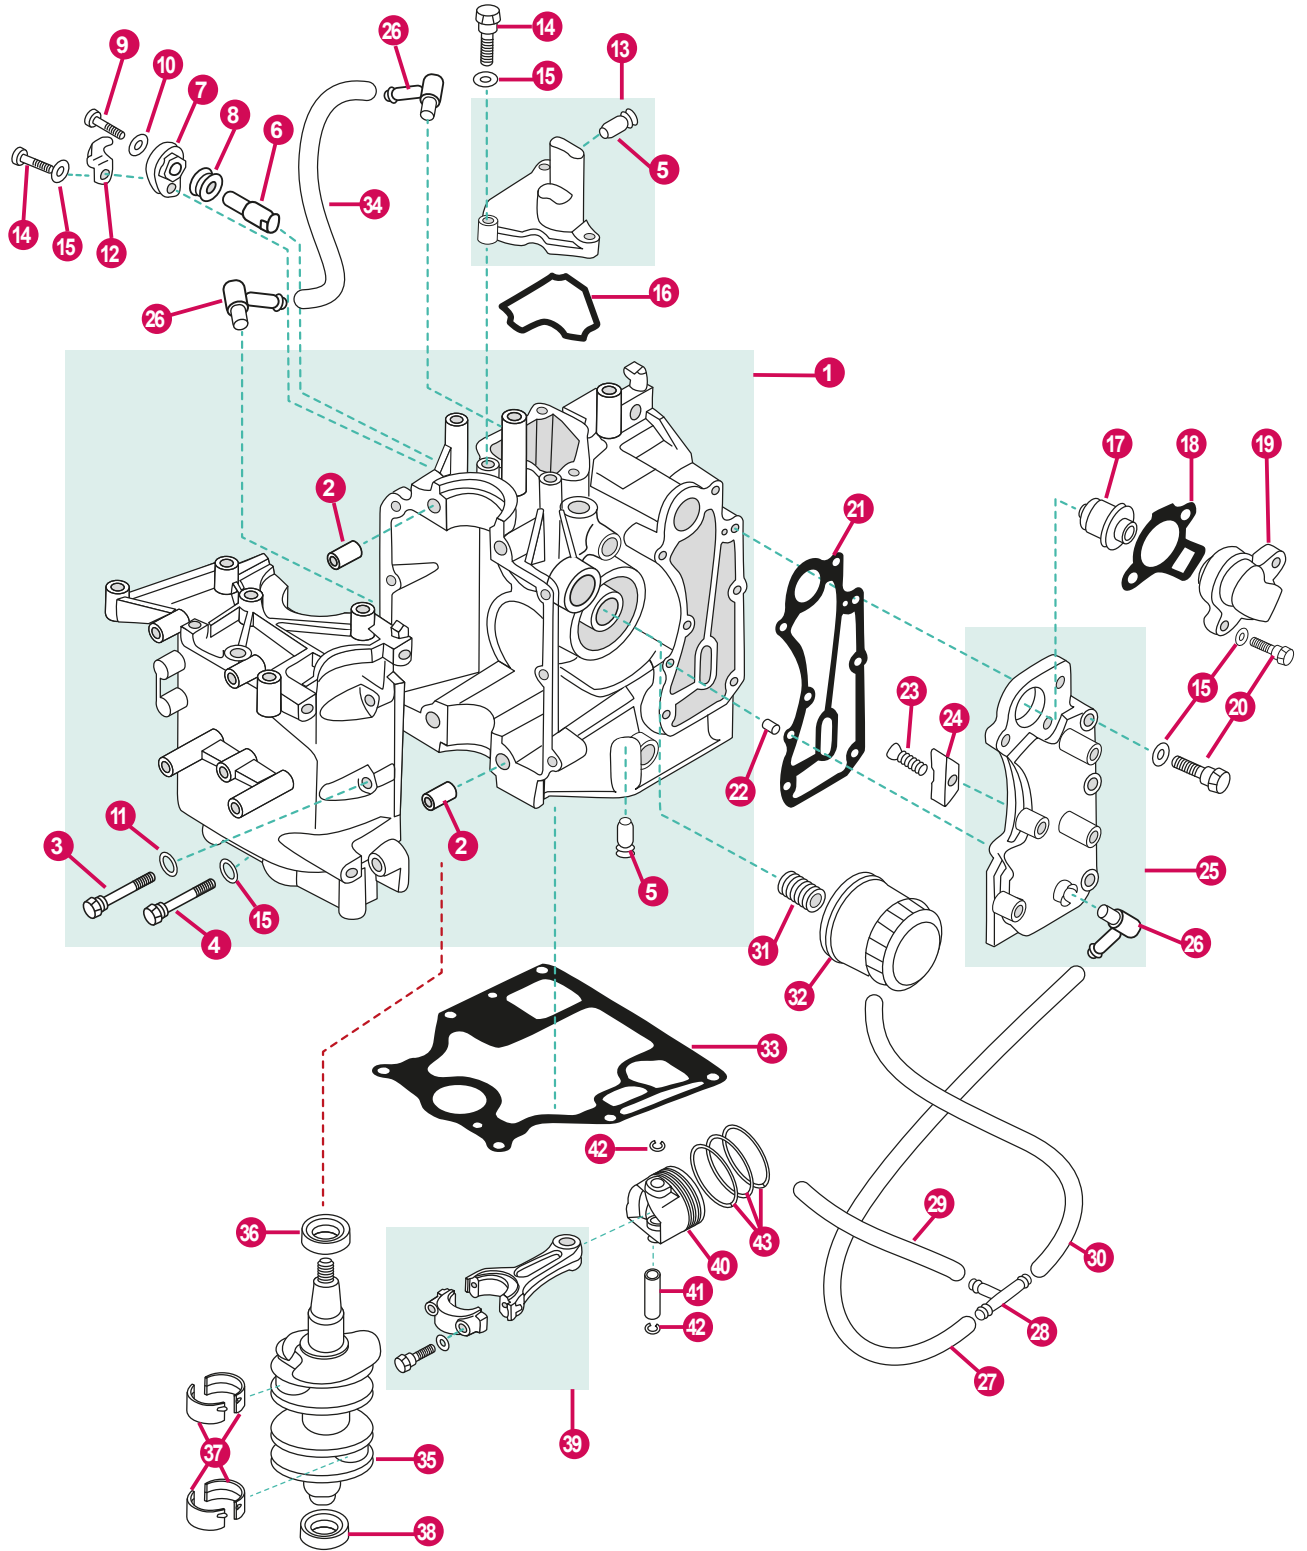

REF	OEM			UN.
1	PAF15-07010000	66M-15100-02-1S	BLOQUE MOTOR COMPLETO	CRANKCASE ASSY	1
2	PAF15-07000001	99510-10114	PIN CENTRADOR	HOLLOW PIN	2
3	PAGB/T5783-M5X12	93102-25090	TORNILLO	SCREW	6
4	PAGB/T5783-M5X12	93306-205YD	TORNILLO	SCREW	4
5	PAF15-07010006	6E5-24377-00	PIPA DE AGUA	PIPE, WATER	2
6	PAF15-07010008	66M-11325-00	ÁNODO	ANODE	1
7	PAF15-07010011	66M-11327-00-94	TAPA ÁNODO	COVER, ANODE	1
8	PAF15-07010009	66M-11328-00	ALOJAMIENTO ÁNODO	GROMMET, ANODE	1
9	PAGB/T5783-M5X12	97095-0512	TORNILLO	SCREW	1
10	PAGB/T97.1-8	92995-05600	ARANDELA	WASHER	1
11	PAGB/T97.1-8	97595-06520	ARANDELA	WASHER	4
12	PAF15-07010012	66M-12535-00	EMPAQUETADORA DE ÁNODO	PLATE, ANODE	1
13	PAF15-07010200	66M-11168-001S	TAPA	COVER, BREATHER	1
14	PAGB/T5783-M5X12	97575-08550-00	TORNILLO	SCREW	4
15	PAGB/T97.1-8	93102-20108	ARANDELA	WASHER	17
16	PAF15-07010014	66M-11357-00	JUNTA TAPA	GASKET, COVER	1
17	PAF15-07000031	66M-12411-01	TERMOSTATO	THERMOSTAT	1
18	PAF15-07010022	62Y-12414-00	JUNTA TAPA TERMOSTATO	GASKET, THERMOSTAT COVER	1
19	PAF15-07010021	6H3-12413-001S	TAPA TERMOSTATO	COVER, THERMOSTAT	1
20	PAGB/T5783-M5X12	90201-08818	TORNILLO	SCREW	7
21	PAF15-07010018	66M-41114-01	JUNTA EXTERIR, TAPA DE ESCAPE	GASKET, EXHAUST OUTER COVER	1
22	PAF15-07000013	93604-12M07	PIN	OPIN	2
23	PAGB/T5783-M5X12	68D-E5362-00	TORNILLO	SCREW	1
24	PAF15-07010026	6E5-11325-00	ÁNODO	ANODE	1
25	PAF15-07010019	66M-41113-20-1S	TAPA ESCAPE COMPLETA	OUTTER COVER, EXHAUST	1
26	PAF15-04000005	676-11372-00	NIPLE DE MANGUERA	NIPPLE	3
27	PAF15-05000012	90445-09061	TUBO	HOSE A	1
28	PAF15-05000011	688-24378-00	CONECTOR DE 3 VÍAS	THREE-WAY PIPE	1
29	PAF15-05000013	90445-09086	TUBO	HOSE B	1
30	PAF15-05000014	90445-09104	TUBO	HOSE C	1
31	PAF15-07010003	90401-20M00	TORNILLO	SCREW	1
32	PAF15-07010023	5GH-13440-00	FILTRO ACEITE	OIL FILTER	1
	REC5GH-13440-00	5GH-13440-00	FILTRO ACEITE	OIL FILTER	1
33	PAF15-00000014	66M-11351-10	JUNTA BASE MOTOR	GASKET ENGINE	1
34	PAF15-07010007	90445-10M46	TUBO	HOSE, RETURN OIL	1
35	PAF15-07030000	66M-11411-00	CIGÜEÑAL	CRANK ASSY	1
36	PAF15-07030006	93102-35M51	RETÉN DE ACEITE	OIL SEAL	1
37	PAF15-07010024	66M-11416-00	COJINETE BANCADA	MAIN BEARING	4
38	PAF15-07030007	93102-25M52	RETÉN DE ACEITE	OIL SEAL	1
39	PAF15-07020100	66M-11650-00	BIELA	ROD, CONNECTING	2
40	PAF15-07020001	66M-11631-00-96	PISTÓN	PISTON	2
41	PAF15-07020006	634-11633-00	BULÓN	PIN, PISTON	2
42	PAF15-07020005	93450-15023	CIRCLIP	CIRCLIP	4
43	REC66N-11603-00	66M-11603-00	KIT SEGMENTOS DE PISTÓN	PISTON RING KIT	2

REF	OEM
REC66M-W0093-01	66M-W0093-01