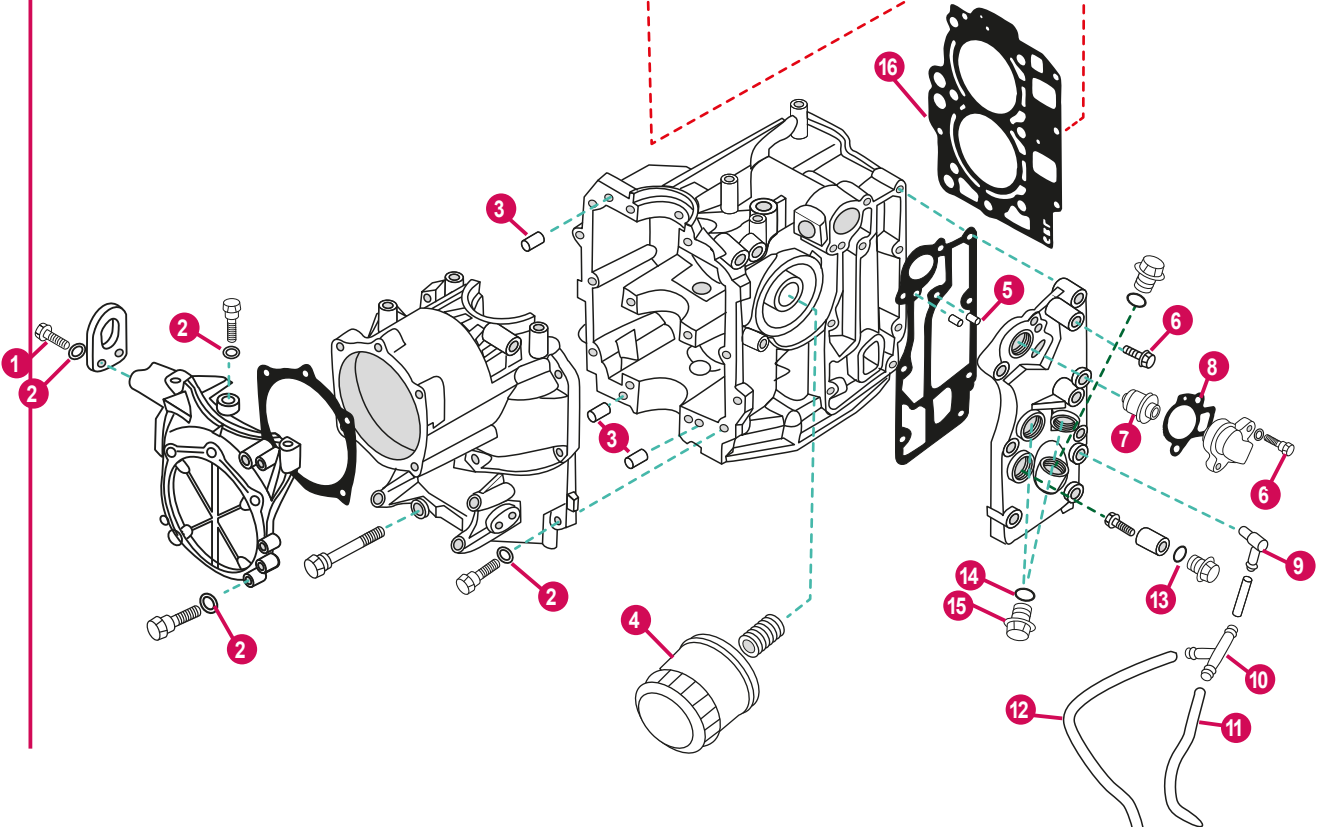

REF	OEM			UN.
1	PAGB/T5783-M6X20	97095-06020	TORNILLO	SCREW	9
2	PAGB/T97.1-6	92995-06600	ARANDELA	WASHER	16
3	REC93606-12019	93606-12019	PIN CENTRADOR	HOLLOW PIN	5
4	REC5GH-13440-60	5GH-13440-20	FILTRO ACEITE	OIL FILTER	1
5	PAF25-04000007	93604-10M03	PIN CENTRADOR	HOLLOW PIN	2
6	PAGB/T5783-M6X30	90119-06MA5	TORNILLO	SCREW	8
7	PAF15-07000031	6G8-12411-03	TERMOSTATO	THERMOSTAT	1
8	PAF15-07010022	62Y-12414-00	JUNTA TAPA TERMOSTATO	GASKET, THERMOSTAT COVER	1
9	PAF15-04000005	676-11372-00	NIPLE DE MANGUERA	NIPPLE	1
10	PAF15-05000011	688-24378-00	CONECTOR DE 3 VÍAS	THREE-WAY PIPE	1
11	PAF25-03000011	90445-09251	TUBO DE AGUA	WATER TUBE	1
12	PAF25-03000009	90445-09104	TUBO DE AGUA	WATER TUBE	1
13	PAGB/T3452.1-13X2	93210-13M63	TÓRICA	O-RING	1
14	PAF15-04000003	90430-14115	TÓRICA	O-RING	2
15	PAF15-04000002	90340-14M06	TORNILLO DRENAJE	BOLT, DISCHARGING OIL	2
16	REC6BL-11181-00	6BL-11181-00	JUNTA CULATA	GASKET, CYLINDER HEAD	1
17	PAF25-05050007	90430-06014	JUNTA	GASKET	1
18	PAF25-05050006	90109-06M65	PERNO	STUD	1
19	PAGB/T96-6	92995-06600	ARANDELA	WASHER	8
20	PAGB/T818-M4X10	98507-04010	TORNILLO	SCREW	4
21	PAGB/T97.1-4	92907-04600	ARANDELA	WASHER	4
22	PAF20-05040005	62Y-14485-00	PIPA DE AGUA	PIPE, WATER	1
23	PAJASOF40431-025	93210-24M79	TÓRICA	O-RING	1
24	PAF15-07050004	6G8-15363-00	TAPÓN ACEITE	PLUG, OIL	1
25	REC6C5-46241-00	6C5-46241-00	CORREA DISTRIBUCIÓN	BELT, TIMING	1
26	PAF25-05050021	93102-37M40	RETÉN DE ACEITE	OIL SEAL	1
27	PAF25-05020003	93102-43M42	RETÉN DE ACEITE	OIL SEAL	1
28	PAF25-05000026	90170-20137	TUERCA	LOCK NUT	1
29	PAGB/T1099-3X5X13	90280-03M01	CUÑA	KEY WOODRUFF	1
30	PAF25-05020204	6C5-11654-00	TORNILLO	SCREW	2
31	PAF25-05020200	6C5-11650-00	BIELA COMPELTA	ROD, CONNECTING ASSY	2
32	PAF25-05020106	93450-17129	CIRCLIP	CIRCLIP	4
33	PAF25-05020105	62Y-11633-00	PIN, PISTÓN	PIN, PISTON	2
34	REC67C-11603-00	67C-11603-00	KIT SEGMENTOS DE PISTÓN	PISTON RING KIT	2
35	PAF25-05050003	62Y-12116-00	ARANDELA ASIENTO	SEAT, VALVE SPRING	4
36	PA166F-010003	51Y-12119-00	RETÉN DE ACEITE	OIL SEAL	4
37	PAF25-05050005	51Y-12114-00	MUELLE DE VÁLVULA	SPRING, VALVE STEM	4
38	PAF15-07040006	30X-12117-00	RETÉN RESORTE	SPRING, VALVE RETAINER	4
39	PAF15-07040007	30X-12118-00	SEGURO DE VÁLVULA	CLAMP, VALVE	8
40	PAF15-07040304	62Y-12158-00	TUERCA	NUT	1