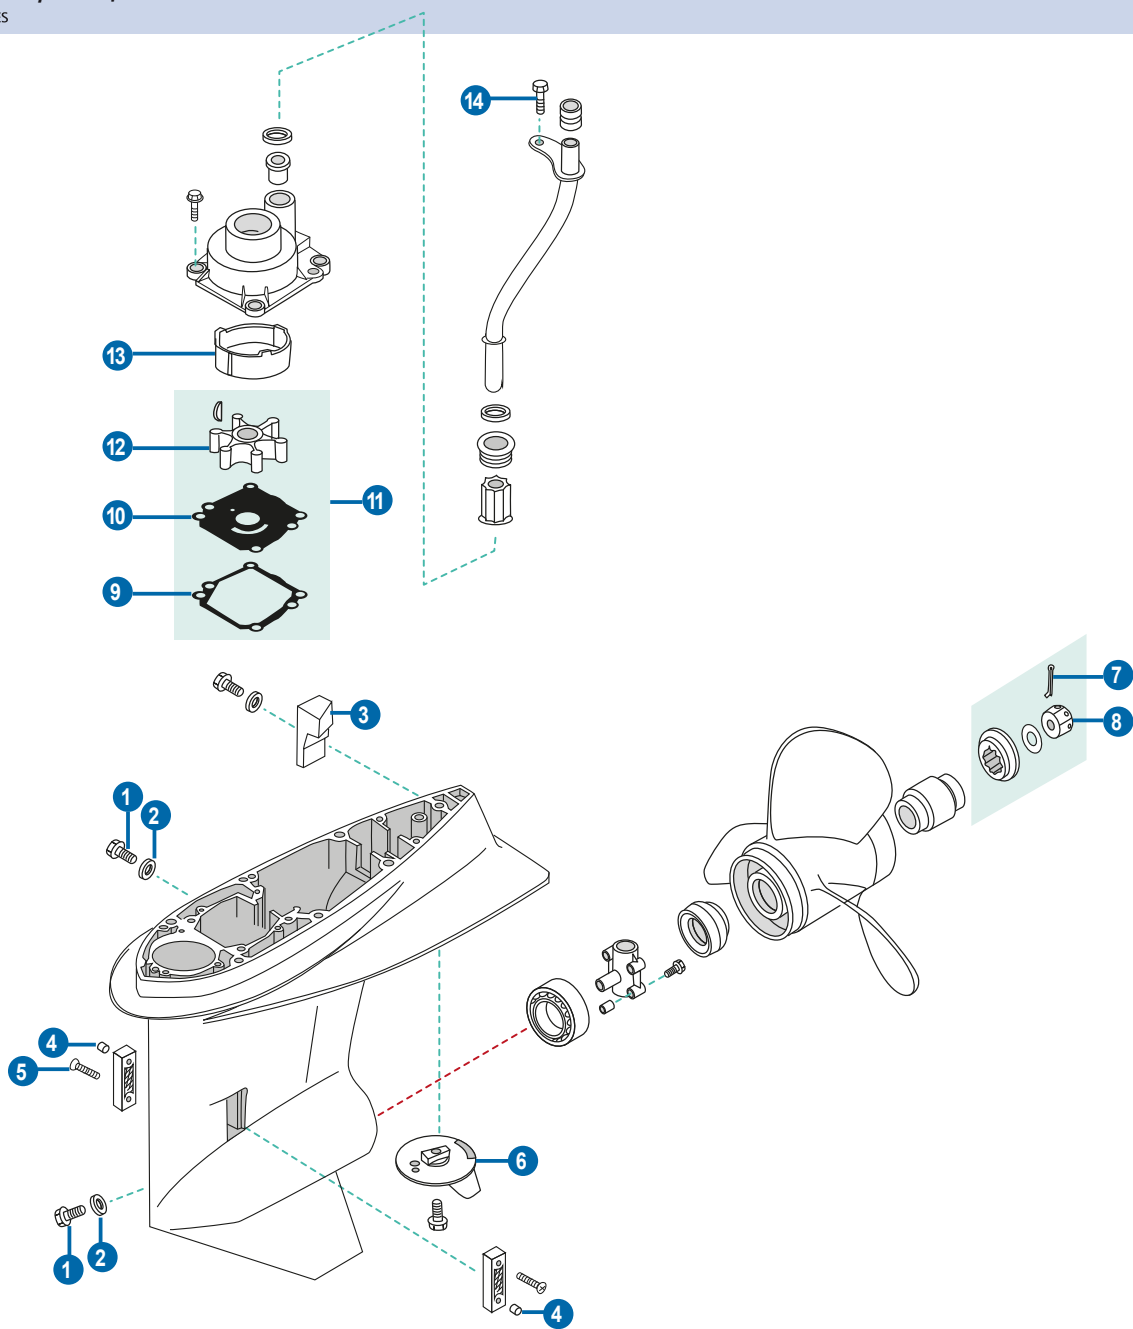

4T J/BJ 60, 70 HP

STROKES

	REF	OEM		
1	REC09248-10008	5030094	TORNILLO 10x7,5	SCREW 10x7,5
2	REC09168-10022	5030071	ARANDELA TAPÓN	CAP, O-RING
3	REC55321-90J01AL	5032930	ÁNODO	ANODE
4	PAGB/T889.1-M4	5030415	TUERCA HEXAGONAL M4	NUT HEXAGON M4
5	PAGB/T818-M4X30	5030405	TORNILLO M4x30	SCREW PAN HEAD M4x30
6	REC55125-90J01AL	5032929	ÁNODO	ANODE
7	REC91490-30025	5030087	PIN BLOQUEADOR	COTTER PIN
8	REC90171-18M04	5030422	TUERCA	NUT
9	REC17472-87E10	5030725	JUNTA BOMBA AGUA	WATER PUMP GASKET
10	REC17471-92J00	5034651	PLACA BOMBA DE AGUA	PATE, WATER PUMP
11	REC17400-87E04	5031731	KIT REPARACION BOMBA AGUA	WATER PUMP KIT
12	REC17461-87E12	5030723	IMPULSOR	IMPELLER
13	REC17413-99E11		CASQUILLO INOX	INSERT CUP
14	PAGB/T5783-M6X16	5030038	TORNILLO HEXAGONAL M6x16	BOLT HEXAGON M6x16