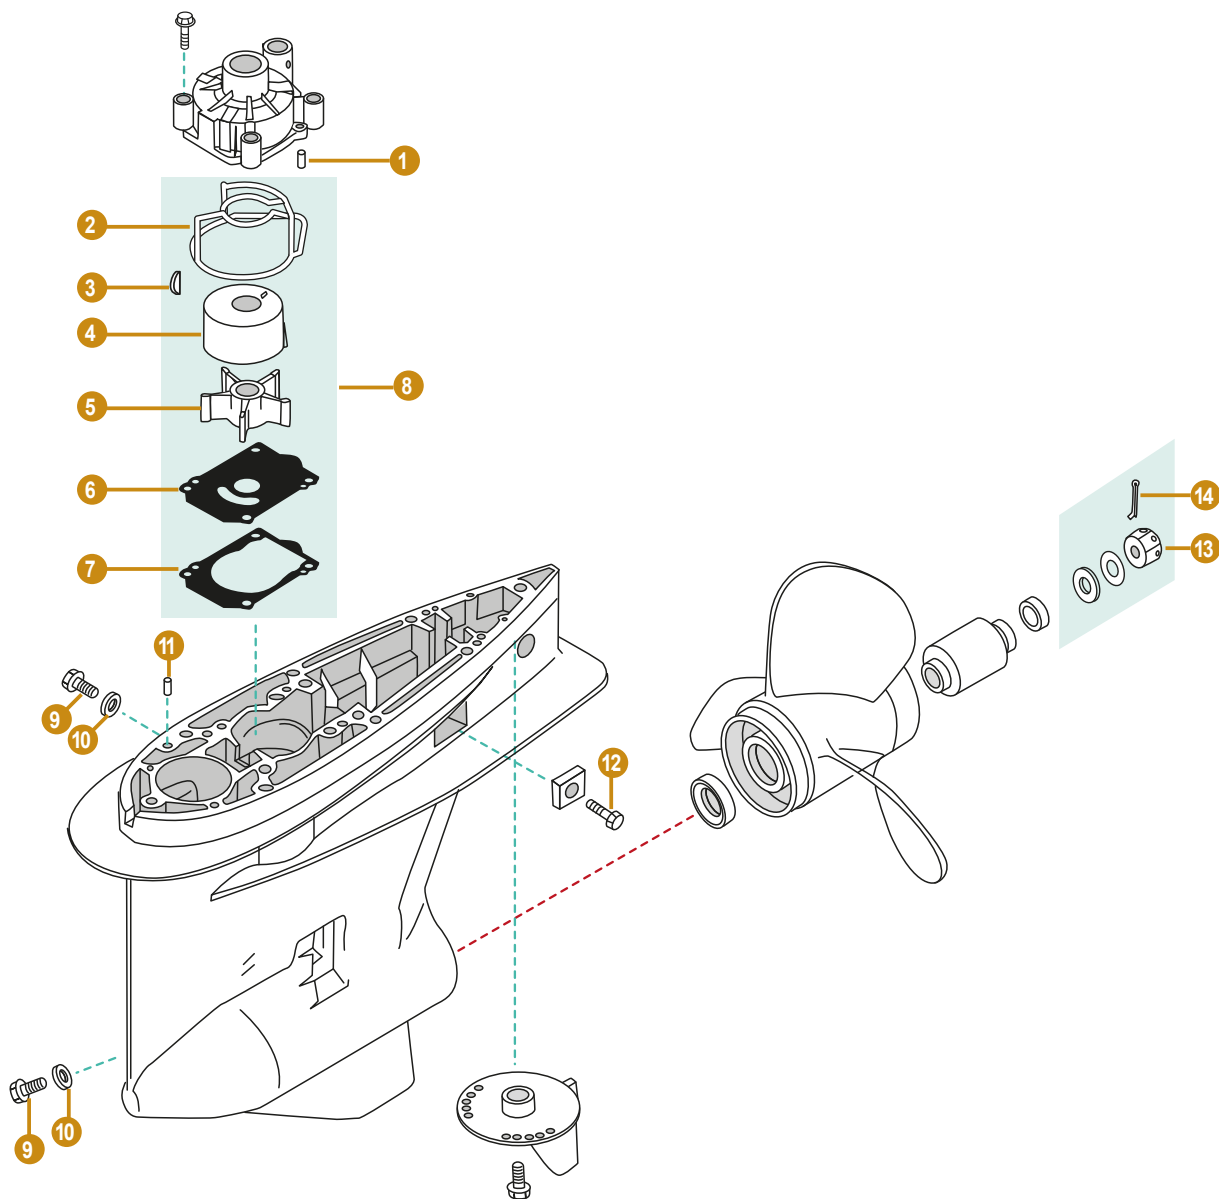

4T DF100A, DF115A, DF140A

STROKES

	REF	OEM		
1	REC09248-10008	09248-10008	TORNILLO 10x7,5	SCREW 10x7,5
2	REC09168-10022	09168-10022	ARANDELA TAPÓN	CAP, O-RING
3	PAGB/T5783-M6X12	09100-06130	TORNILLO M6x12	BOLT M6x12
4	PAF25-00000014	09202-08006	PIN CENTRADOR F8x12	PIN, DOWEL F8x12
5	REC91490-40030	09240-03003	PIN BLOQUEADOR	COTTER PIN
6	REC90171-18M04	09141-18005	TUERCA	NUT
7	REC17472-87E10	17472-87E10	JUNTA BOMBA AGUA	WATER PUMP GASKET
8	REC17471-92J00	17471-92J00	TAPA DEL IMPULSOR	OUTER PLATE CARTRIDGE
9	REC17461-90J01	17461-90J01	IMPULSOR	IMPELLER
10	REC17400-92J21	17400-92J21	KIT BOMBA DE AGUA	WATER PUMP KIT
11	REC17413-92J01	17413-92J01	CASQUILLO INOX	INSERT CUP
12	REC09420-05009	09420-05009	CHAVETA	KEY
13	REC17416-92J10	17416-92J10	TÓRICA BOMBA DE AGUA	WATER PUMP, SEAL
14	REC93606-12019	09202-06031	PIN F6X12	PIN F6X12
15	PAGB/T818-M6X10	09125-06063	TORNILLO M6x10	BOLT M6x10
16	PAGB/T8.8-2000	09125-05046	TORNILLO M5X12	SCREW, PAN HEAD M5X12