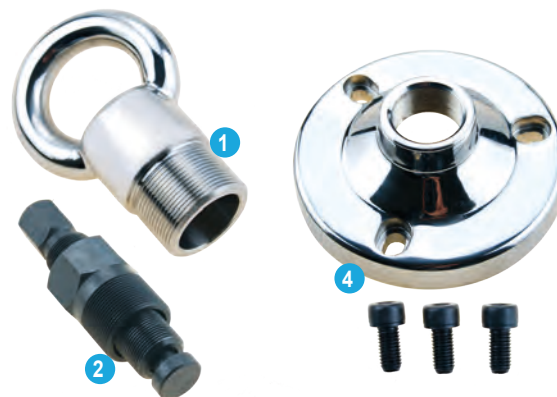

HERRAMIENTAS VOLANTE MOTOR

FLYWHEEL PULLER

REF	OEM		2T STROKES	4T STROKES
REC90890-06820	90890-06820 91-83164M	40, 45, 50, 60HP (4 CYL) 75, 90, 115 (-1B366822)		✓

REF	OEM		2T STROKES	4T STROKES
REC91-895343T02	91-895343T02 91-895343T01	75-115HP (1B366823+) VERADO 135 - 300HP 150EFI		✓

OEM		
1	91-904551 Adaptador universal de elevacion para motores	Universal lift adapter for motors
2	91-849154T1 Extractor de volante	Flywheel puller
3	Se adapta directamente en volantes Yamaha y Mercury que no contienen anillos de elevación integrados.	Fits directly on Yamaha and Mercury flywheels that do not contain integrated lift rings.
4	(Se suministra con tornillos)	(Supplied with screws)

1.5"