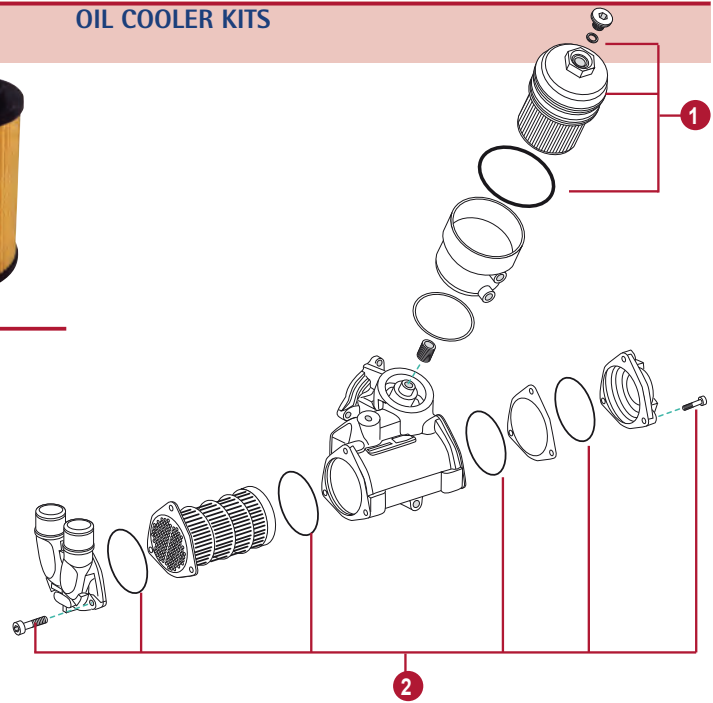

KITS ENFRIADOR DE ACEITE

OIL COOLER KITS

1	OEM	
	REC895207