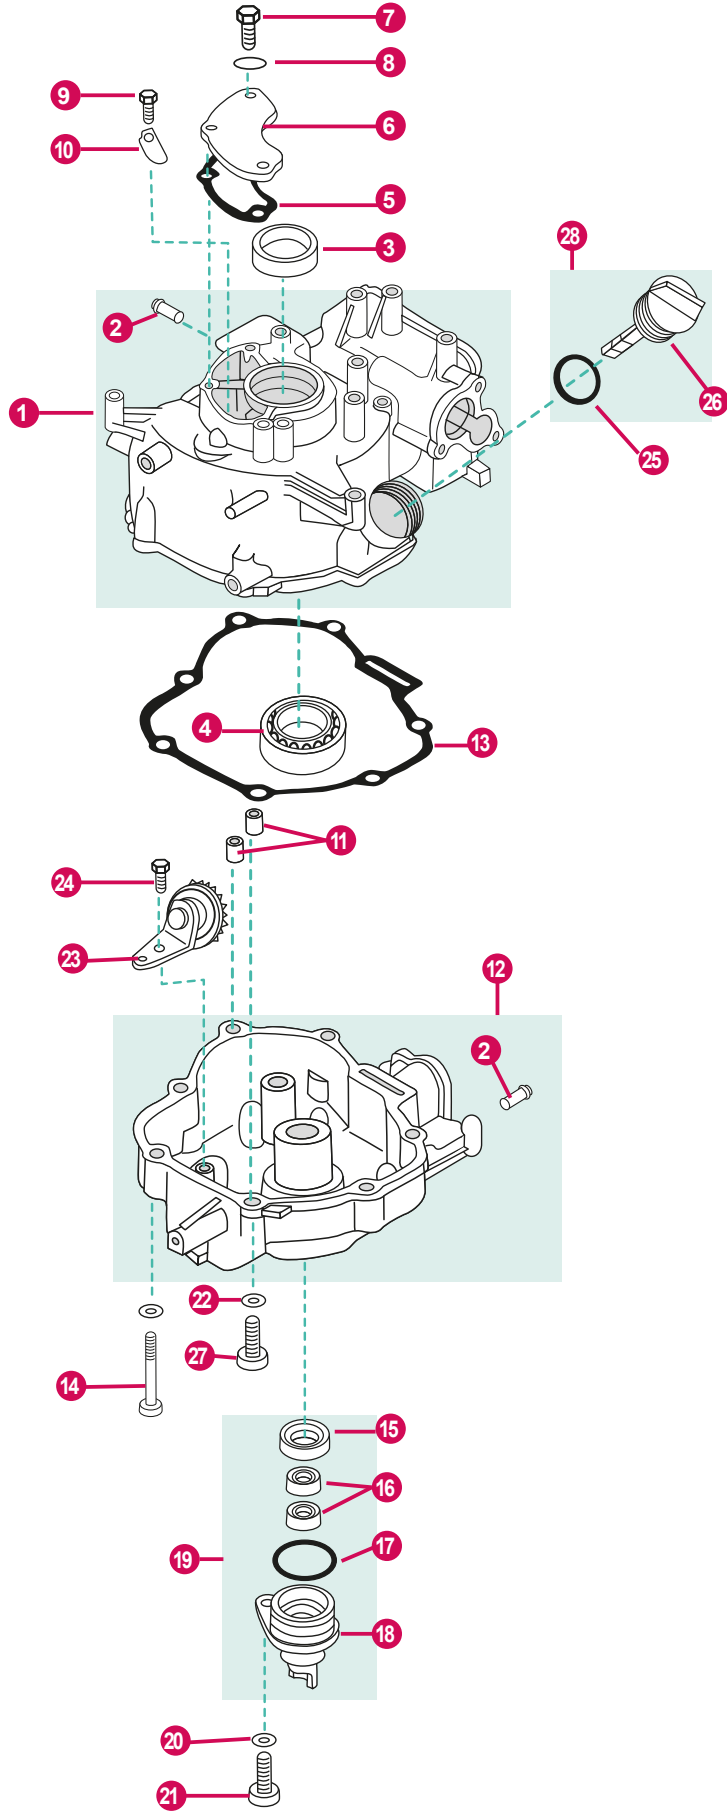

4T F4A/MSHAC/AMH/MLHB-S/MH/MLHE (2002-09)
STROKES

	REF	OEM			UN.
1	PAF4-04010100	68D-E1311-02-15	CARCASA DE MOTOR	CRANK CASE	1
2	PAF4-04010102	650-24378-00	PIPA DE AGUA	PIPE, WATER	2
3	PAF4-04010004	93102-25090	RETÉN	OIL SEAL	1
4	PAGB/T276-6004C2	93306-205YD	RODAMIENTO	BALL BEARING	1
5	PAF4-04000009	68D-E1169-A0	JUNTA	BREATHER GASKET	1
6	PAF4-04000010	68D-E1168-00	TAPA	COVER	1
7	PAGB/T5783-M6X14	90119-06M80-00	TORNILLO	SCREW	3
8	PAGB/T97.1-6	92885-06600	ARANDELA	WASHER	3
9	PAGB/T818-M4X6	98503-04066-00	TORNILLO	SCREW	1
10	PAF4-04010003	68D-E5346-00	VÁLVULA	VALVE	1
11	PAF4-04000003	99510-10114	PIN	HOLLOWPIN	2
12	PAF4-04050200	68D-E5111-00-1S	CARTER	COVER, CRANK CASE	1
13	PAF4-04000002	68D-11351-A0	JUNTA CARTER	CRANK CASE COMPLEX	1
14	PAGB/T5787-1986	97575-08550-00	TORNILLO	SCREW	7
15	PAF2.6-04010001	93102-20108	RETÉN	OIL SEAL	1
16	PAF4-04060004	93102-10004	RETÉN	OIL SEAL	2
17	PAF4-04060002	93210-35537	TÓRICA	O-RING	1
18	PAF4-04060001	68D-E5396-00-5B	CUERPO DEL RETÉN	SHELL, OIL SEAL	1
19	PAF4-04060000	6EE-E5396-00-CA	CUERPO RETÉN COMPLETO	OIL SEAL, SHELL ASSY	1
20	PAGB/T97.1-8	92955-08600-00	ARANDELA	WASHER, PLATE	8
21	PAGB/T5783-M8X20	97095-08020-00	TORNILLO	BOLT, HEXAGON	1
22	PAF4-04000006	90201-08818	ARANDELA	WASHER	1
23	PAF4-04050100	68D-E3102-00	PIÑÓN COMPELTO	GEAR UNIT ASSY	1
24	PAGB/T5783-M6X12	95817-06012-00	TORNILLO	SCREW	1
25	PAF4-04000008	93210-24M79	TÓRICA	O-RING	1
26	PAF4-04000007	68D-E5362-00	TAPÓN MEDIDOR NIVEL	PLUG WITH DIPSTICK	1
27	PAF4-04000001	97095-08020-00	TORNILLO DRENAJE	BOLT, DISCHARGING OIL	1
28	PAF4-04000036	6EE-E5362-00	TAPÓN COMPLETO	PLUG ASSY	1

REF	OEM
REC67D-W0093-00	67D-W0093-00