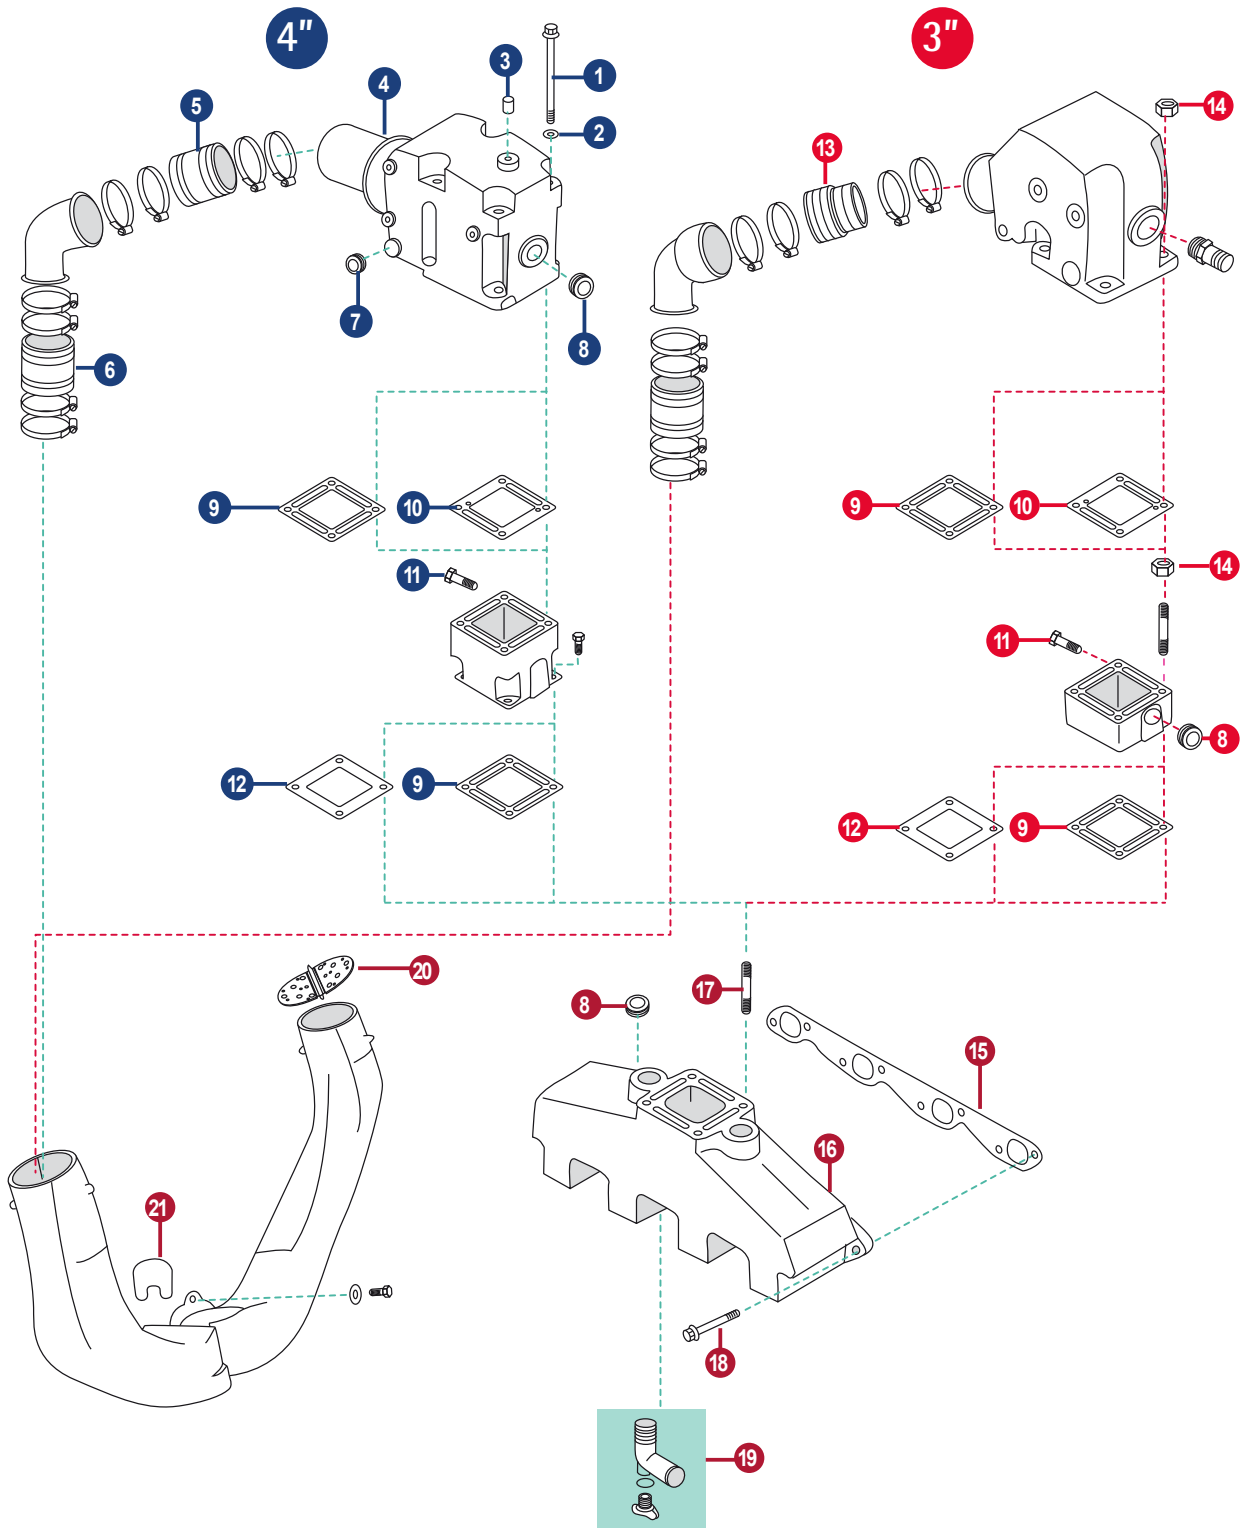

REF	OEM		UN.	
1	REC10-43749	10-43749	TORNILLO	SCREW STEEL ZINC PLATED	4
2	REC13-35048	13-35048	CIERRE	LOCKWASHER	4
3	REC22-73379	22-73379	TAPÓN	PLUG	1
4	MAR988	807988A03	CODO HIERRO 4" 7°	EXHAUST ELBOW (IRON CASTING) 4", 7°	1
5	REC32-44348001	32-44348001	FUELLE ESCAPE 4"	EXHAUST BELLOW 4"	1
6	REC32-14358001	32-14358001	FUELLE ESCAPE 4"	EXHAUST BELLOW 4"	1
7	REC22-36382	22-36382	TAPÓN	PLUG	2
8	REC22-41622	22-41622	TAPÓN ACERO	PLUG (STEEL)	2
9	REC27-863726	27-863726	JUNTA	GASKET EXHAUST MANIFOLD AND SPACERS	1
10	REC27-863724Q	27-863724Q	JUNTA CODO ESCAPE	EXHAUST ELBOW GASKET	1
11	REC22-328022	22-328022	TAPÓN	PLUG	2
12	REC27-8637251	27-8637251	JUNTA COLECTOR CIRCUITO AGUA DULCE	MANIFOLD FRESH WATER COOLING	1
13	REC70981A3	70981A3	FUELLE ESCAPE 3"	EXHAUST BELLOW 3"	1
14	REC46335	46335	TUERCA	FLANGE SERRATED NUT	4
15	REC27-46820	27-46820	JUNTA COLECTOR	GASKET EXHAUST MANIFOLD	2
16	MAR078	807078T10	COLECTOR HIERRO	EXHAUST MANIFOLD ASSEMBLY (IRON)	2
17	REC16-49545	16-49545	ESPÁRRAGO 3/8" x 13/4"	STUD 3/8" x 13/4"	4
18	REC10-37612	10-37612	TORNILLO	SCREW	8
19	REC862210A01	22-862210A01	KIT TAPÓN Y CONDUCTO	HOSE FITTING WITH DRAIN PLUG KIT	2
20	REC807166A1	807166A1	PALOMILLA DE ESCAPE	WATER SHUTTER	2
21	REC41802	41802	RETÉN TRANSOM	TRANSOM GASKET	1
22	HOT28503-MK		KIT MONTAJE PARA HOT20970	MOUNTING KIT HOT20970	2
23	REC53400		KIT TORNILLOS CODO Y JUNTA	EXHAUST ELBOW MOUNTAING KIT	2
24	HOT20976-MK		KIT MONTAJE PARA HOT20976	MOUNTING KIT HOT20976	2
25	REC33765		KIT TORNILLOS COLECTOR Y JUNTA	EXHAUST MANIFOLD MOUNTING KIT	2
26	MAR3320PAR	93320A13	KIT RISER 76 mm	KIT RISER 3"	1
27	HOT20957-MK		KIT MONTAJE MAR078	MOUNTING KIT ELBOW MAR078	2