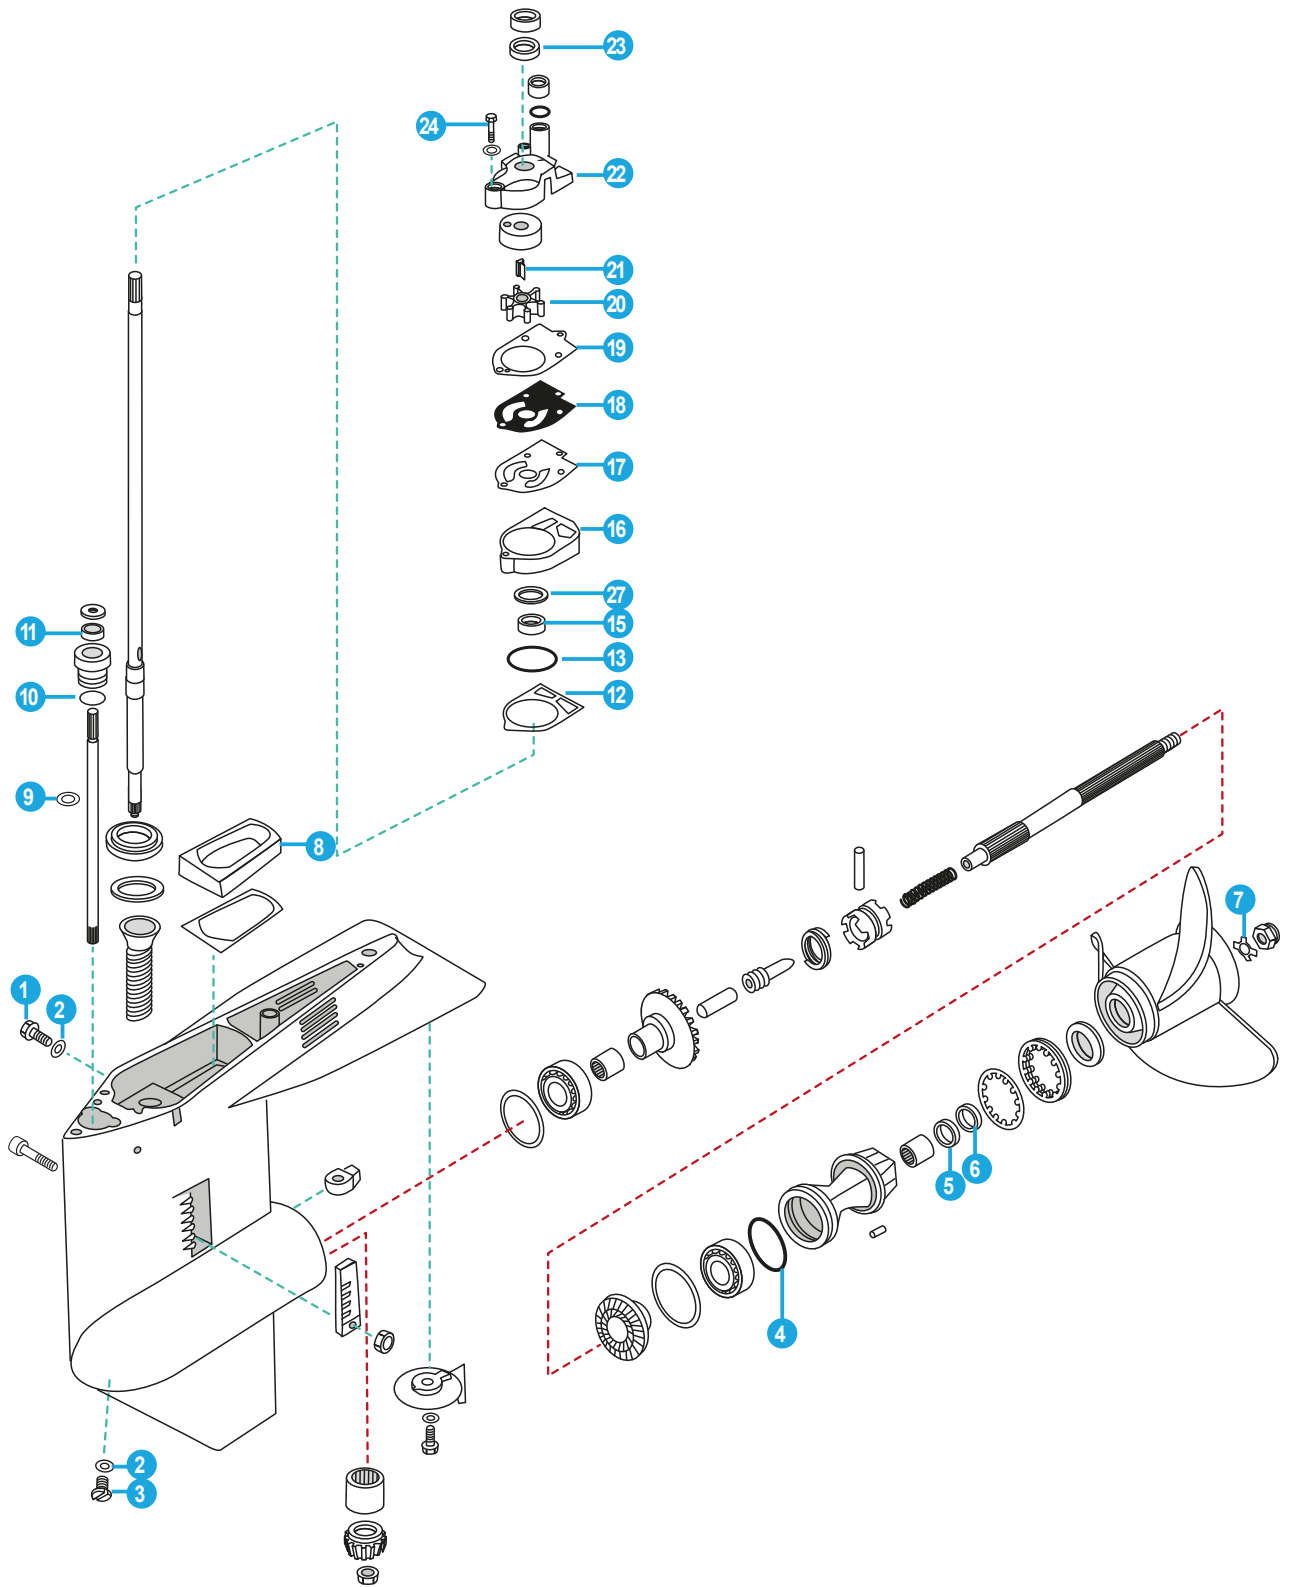

2T 30 - 70 HP (2, 3, 4 CYL) (1977-97)
STROKES

	REF	OEM		
1	REC10-79953Q04	10-79953Q2	JUEGO TORNILLOS	SCREW SET
2	REC12-191833	12-19183-3	JUNTA	GASKET
3	REC22-67892A05	22-67892A1	TORNILLO DRENAJE	DRAINING SCREW
4	REC3852866	25-31986	ARO TÓRICO	O-RING
5	REC26-69188	26-69188	RETÉN ACEITE	OIL SEAL
6	REC26-69189	26-69189	RETÉN ACEITE	OIL SEAL
7	REC14-76281Q	14-76281	CIERRE HÉLICE	TAB WASHER
8	REC37721001	37721	RETÉN	SEAL
9	REC53-29641	53-29641	ARO RETENEDOR	RETAINING RING
10	REC25-25439	25-25439	ARO TÓRICO	O-RING
11	REC26-8164641	26-816464-1	RETÉN ACEITE	OIL SEAL
12	REC27-19552	27-19552	JUNTA	GASKET
13	REC302588	25-26722	ARO TÓRICO	O-RING
14	REC26-79831	26-79831	RETÉN ACEITE	OIL SEAL
15	REC26-90562	26-90562	RETÉN ACEITE	OIL SEAL
16	REC46-77177A1	46-77177A1	BASE BOMBA AGUA	WATER PUMP BASE
17	REC27-19553	27-19553	JUNTA	GASKET
18	REC32768	32768	TAPA BOMBA	WEAR PLATE
19	REC27-19551	27-19551	JUNTA	GASKET
20	REC47-89983T	47-89983T	IMPULSOR	IMPELLER
21	REC8M0032837	8M0032837	CHAVETA	KEY
22	REC46-77822A1	46-77822A1	CUERPO BOMBA AGUA	WATER PUMP HOUSING
23	REC25-20273	25-20273	PASADOR	SLINGER
24	REC11-8267089	11-13438	TORNILLO	BOLT