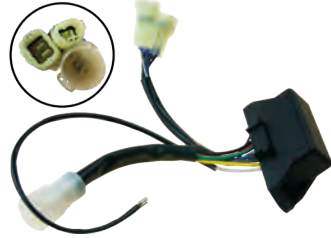

RELÉ

RELAY

REF	OEM	
REC38580-ZY6-013	38580-ZY6-013/03	BF135A4 BF150A4