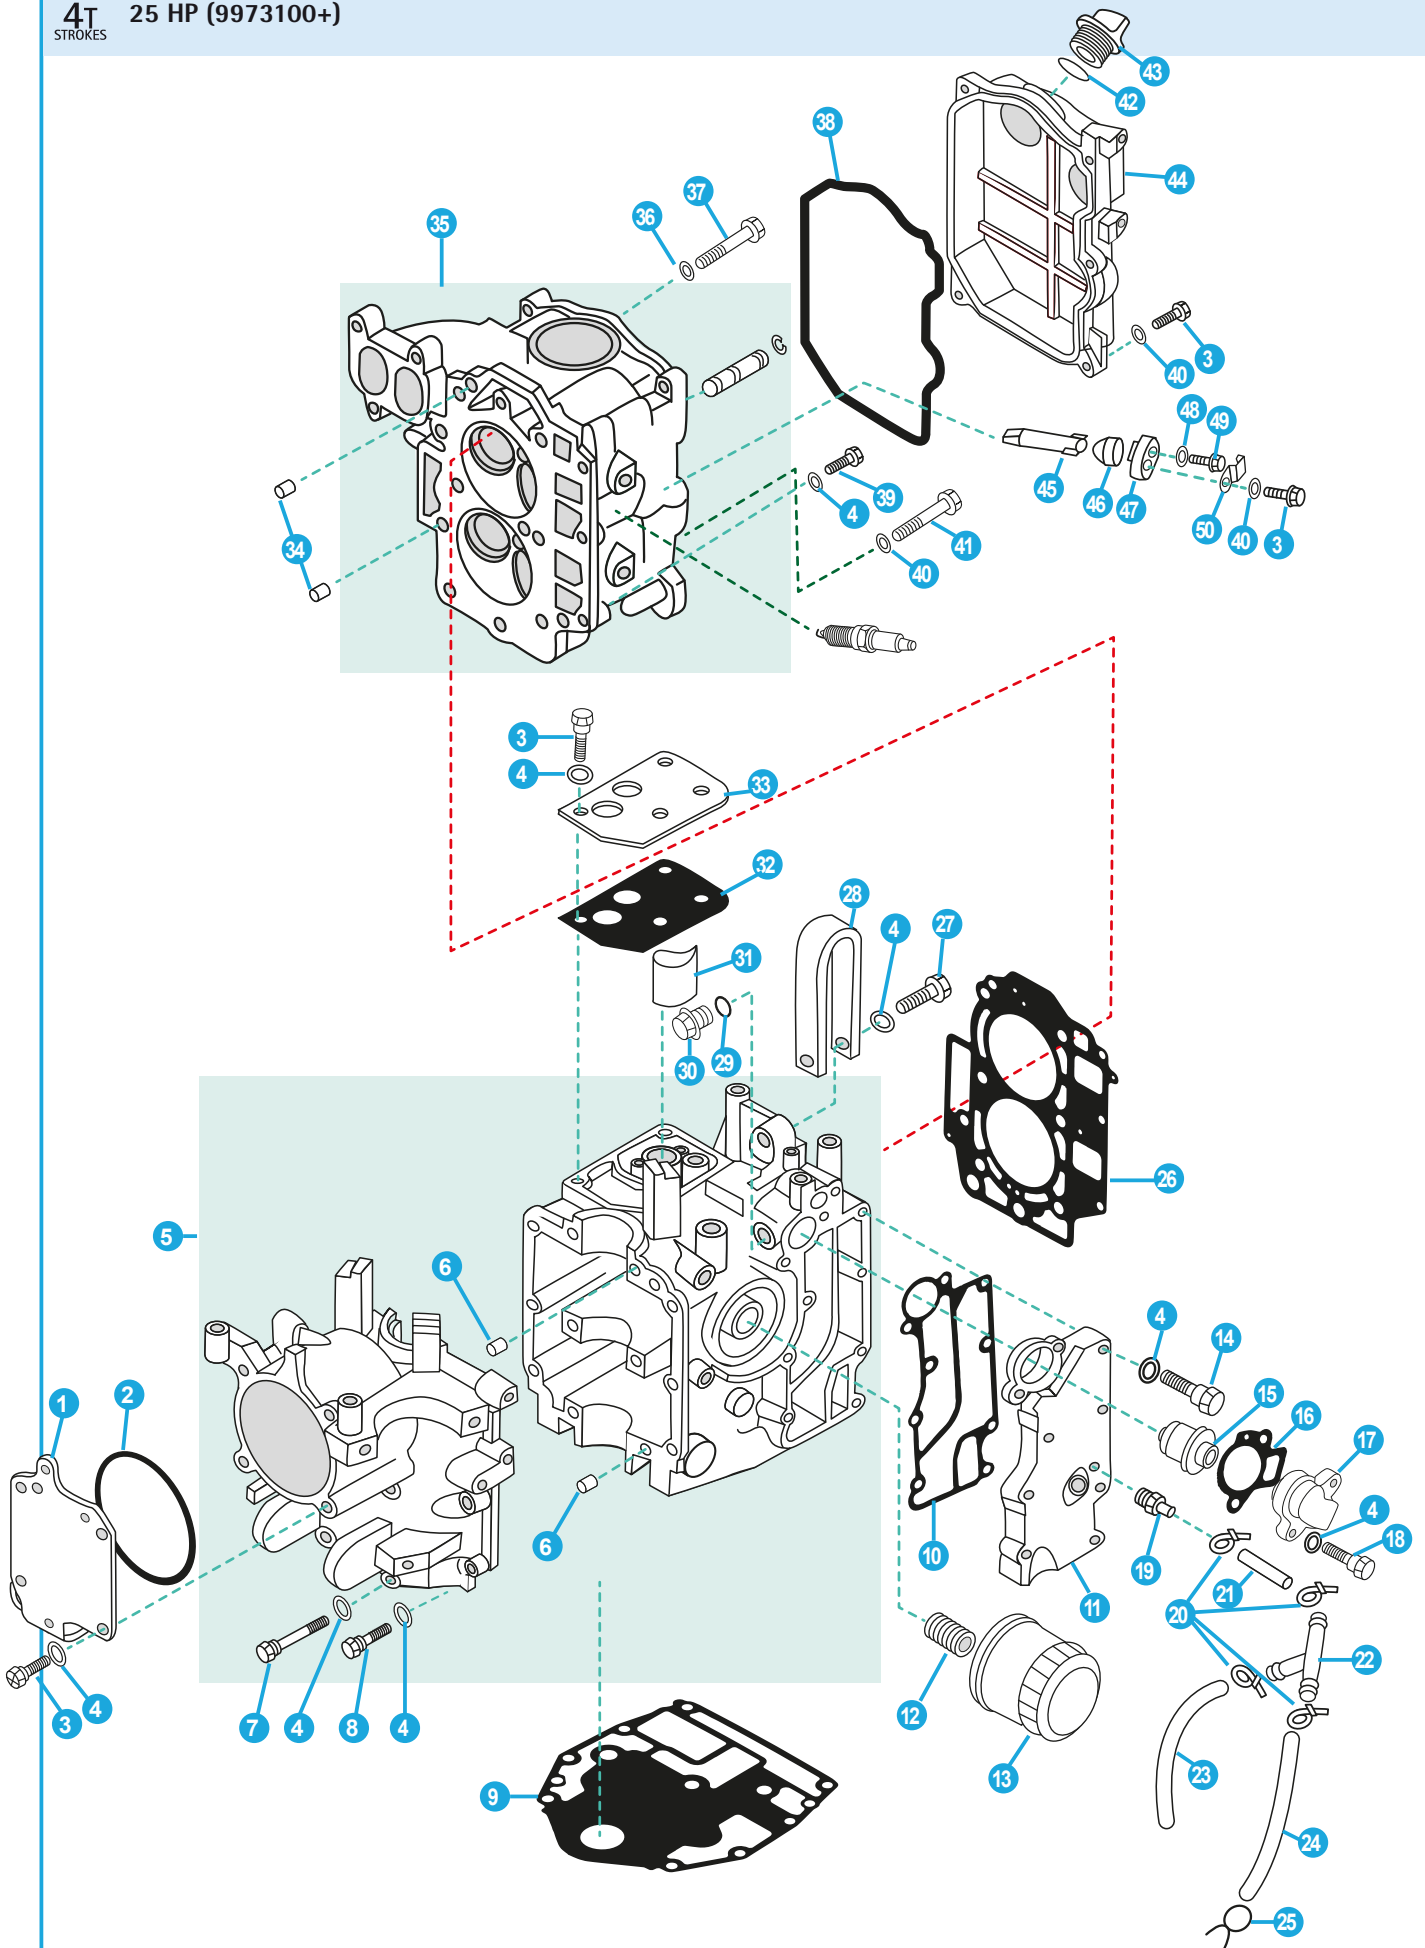

REF	OEM			UN.
1	PAF25-05000007	8556692	TAPA	COVER	1
2	PAGBT3452.1-97.5X1.8	25-854722	JUNTA	SEAL	1
3	PAGB/T5783-M6X20	10-40011128	TORNILLO M6X20	BOLT M6X20	15
4	PAGB/T97.1-8		ARANDELA	WASHER 6	34
5	PAF25-05010000	2806-0830267T3	BLOQUE MOTOR COMPLETO	CRANKCASE ASSY	1
6	PAF25-00000014	17-825010	PIN CENTRADOR	HOLLOW PIN	2
7	PAGB/T5782-M8X80	10-82506182	TORNILLO M8X80	BOLT M8X80	6
8	PAGB/T5782-M6X35	10-88348935	TORNILLO M6X35	BOLT M6X35	6
9	PAF25-00000013	27-8252310	JUNTA BASE MOTOR	GASKET ENGINE	1
10	PAF25-05010111	27-830298	JUNTA EXTERIOR, TAPA DE ESCAPE	GASKET, EXHAUST OUTER COVER	1
11	PAF25-05010112	883336T1	TAPA EXTERIOR DE ESCAPE	OUTTER COVER, EXHAUST	1
12	PAF15-07010003	822625	TORNILLO	BOLT, UNION	1
13	PAF25-05000100	35-822626Q04	FILTRO ACEITE	OIL FILTER	1
13	REC5GH-13440-00		FILTRO ACEITE	OIL FILTER	1
14	PAGB/T5783-M6X35	10-88348935	TORNILLO	BOLT	7
15	PAF15-07000031	825212	TERMOSTATO	THERMOSTAT	1
16	PAF15-07010022	27-824853	JUNTA TAPA TERMOSTATO	GASKET, THERMOSTAT COVER	1
17	PAF15-07010021	8250311	TAPA TERMOSTATO	COVER, THERMOSTAT	1
18	PAGB/T5783-M6X25	10-88348935	TORNILLO M6X25	BOLT M6X25	2
19	PAF25-05010113	22-996642	NIPLE DE MANGUERA	NIPPLE	1
20	PAHT-2.5x60		BRIDA	CLAMP	5
21	PAF25-03000008		TUBO DE AGUA	WATER TUBE	1
22	PAF15-05000011		CONECTOR DE 3 VÍAS	THREE-WAY PIPE	1
23	PAF25-03000009		TUBO DE AGUA	WATER TUBE	1
24	PAF25-03000011		TUBO DE AGUA	WATER TUBE	1
25	PAF4-04000030		MUELLE TUBO COMBUSTIBLE B	SPRING, FUEL PIPE B	1
26	PAF25-05040000	27-830270	JUNTA CULATA	GASKET, CYLINDER HEAD	1
27	PAGB/T5782-M8X35	10-857139	TORNILLO	BOLT, HEXAGON	1
28	PAF25-05010106	8525601	SOPORTE	HANGER, ENGINE	1
29	PAF15-04000003		ARANDELA	WASHER	1
30	PAF15-04000002	22-479452	TORNILLO DRENAJE	BOLT, DISCHARGING OIL	1
31	PAF25-05010107	35-8548091	FILTRO ACEITE	OIL FILTER	1
32	PAF25-05010108	27-8547801	JUNTA DE CUBIERTA	GASKET, BREATHER	1
33	PAF25-05010109	832734A2	CUBIERTA DE RESPIRADERO	COVER, BREATHER	1
34	PAF25-00000014	17-825010	PIN CENTRADOR	HOLLOW PIN	2
35	PAF25-05050100	830271T2	CULATA	CYLINDER HEAD	1
36	PAF25-05050007	27-827610	JUNTA	GASKET	1
37	PAF25-05050006	10-827607	TORNILLO	BOLT	1
38	PAF25-05000004	25-833103	JUNTA TAPA	GASKET, COVER	1
39	PAGB/T5783-M6X25	10-82500925	TORNILLO	BOLT, HEXAGON	6
40	PAF25-05000003		ARANDELA	WASHER, PLATE	10
41	PAF25-05000002	10-82503395	TORNILLO	BOLT, FLANGE	9
42	PAJASOF40431-025	25-825492	TÓRICA	O-RING	1
43	PAF15-07050004	825490	TAPÓN ACEITE	PLUG, OIL	1
44	PAF25-05000005	830272A1	TAPA BALANCINES	COVER, CYLINDER HEAD	1
45	PAF25-02010005	826887M	ÁNODO	ANODE	2
46	PAF15-07010009	25-825040	ALOJAMIENTO ÁNODO	GROMMET, ANODE	2
47	PAF15-07010011		TAPA	COVER, ANODE	2
48	PAGB/T97.1-5		ARANDELA	WASHER, PLATE	2
49	PAGB/T5783-M5X12		TORNILLO	BOLT, HEXAGON	2
50	PAF15-07010012		PLETINA	PLATE, ANODE	2