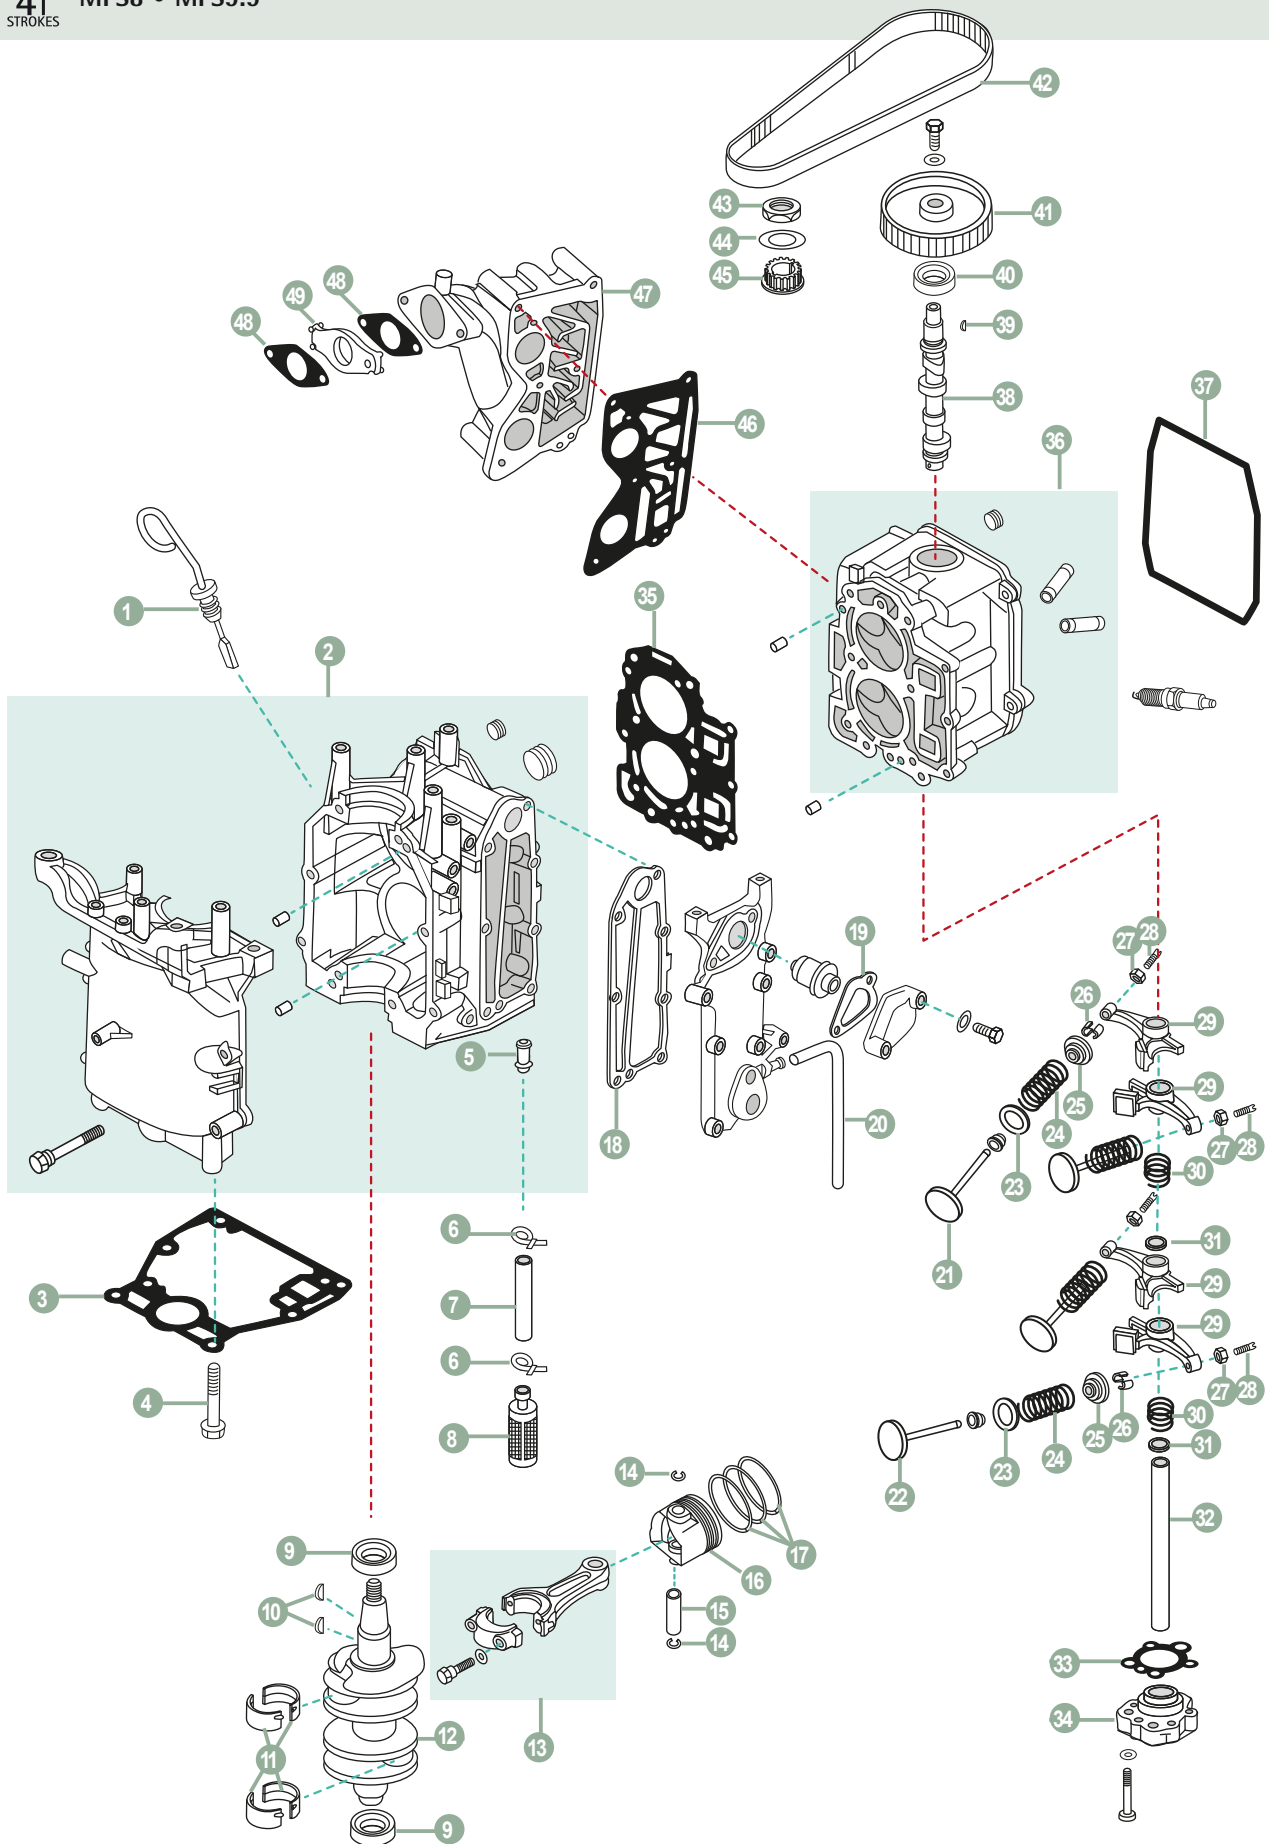

DESPIECE MOTOR DE 4 TIEMPOS

ENGINE PARTS 4 STROKES

4T MFS8 • MFS9.9
STROKES

	REF	OEM		
1	PAF8-05000024	369-00132-0	TUERCA	NUT, FLYWHEEL
2	PAT15-04000011	940121-1200	ARANDELA	WASHER, FLYWHEEL NUT
3	PAF8-05000600	3AA-06091-0	EJE DE VOLANTE	FLYWHEEL ASSY
4	PAF8-05000200	3V1-06071-0	BOBINA PULSACIÓN	COIL PULSER
5	PAF8-05000021	3R0-66308-0	ARANDELA	WASHER
6	PAF8-05000007	3B7-06305-0	AMORTIGUADOR (A)	ABSORBER (A) CDI
7	PAF8-05000011	3T5-06920-0	AMORTIGUADOR (B)	ABSORBER (B) CDI
8	PAF8-05000006	3A0-76079-0	MANGUERA	TUBE
9	PAF8-05000400	3AA-06060-0	CDI	CDI
10	PAF15-07010101	3H6-07612-0	AISLANTE	JACKET INSULATION
11	PAF15-07010100	3H6-07611-0	SENSOR PRESIÓN ACEITE	OIL PRESSURE SENSOR
12	PAF8-05000500	3V1-06040-0	BOBINA ENCENDIDO	STARTER COIL ASSY
13	PAF8-05000300	3AA-06021-0	BOBINA	COIL