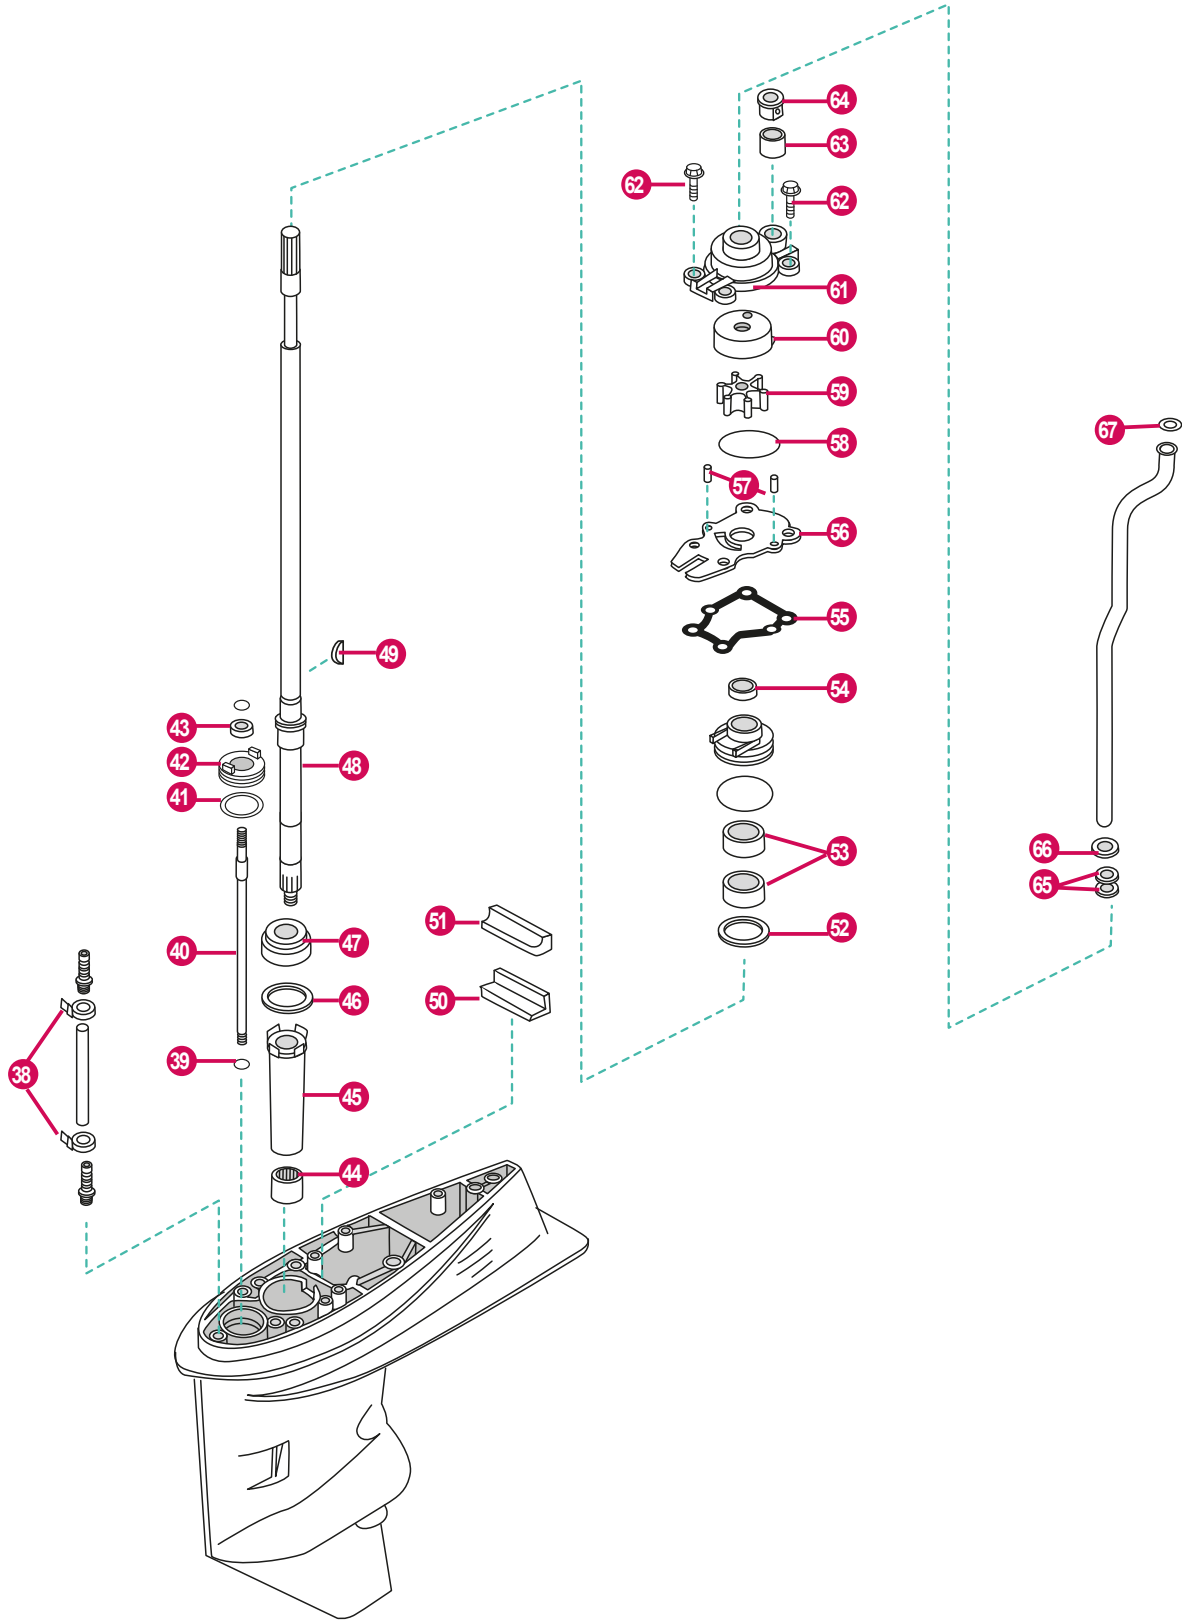

REF	OEM		
38	PAHT-2.5X60	90465-11M10	BRIDA	CLAMP
39	REC99001-08600-00	99001-08600	ARANDELA	WASHER
40	PA60-04000004	63D-44144-00	VARILLA DE CAMBIO	SHIFTING CAM
41	REC93210-33MG4	93210-33MG4	TÓRICA	O-RING
42	PAF60-04000101	63D-45321-00	PLACA	COVER, SHIFTING CAM
43	REC93106-09014	93106-09014	RETÉN DE ACEITE	OIL SEAL
44	REC93315-32224	93315-32224	COJINETE	BEARING
45	PAT40-04000002	6H4-45536-00	CAMISA EJE	SLEEVE, DRIVE
	PAT40-04000003-1	663-45587-01	GRUESO 0.10 mm	SHIM 0.10 mm
	PAT40-04000003-2	663-45587-10	GRUESO 0.12 mm	SHIM 0.12 mm
	PAT40-04000003-3	663-45587-20	GRUESO 0.15 mm	SHIM 0.15 mm
46	PAT40-04000003-4	663-45587-30	GRUESO 0.18 mm	SHIM 0.18 mm
	PAT40-04000003-5	663-45587-40	GRUESO 0.30 mm	SHIM 0.30 mm
	PAT40-04000003-6	663-45587-50	GRUESO 0.40 mm	SHIM 0.40 mm
	PAT40-04000003-7	663-45587-60	GRUESO 0.50 mm	SHIM 0.50 mm
47	REC93332-00001	93332-00001	COJINETE	BEARING
48	REC67C-45501-10	67C-45501-10	EJE VERTICAL L	DRIVE SHAFT L
	REC67C-45501-00	67C-45501-00	EJE VERTICAL S	DRIVE SHAFT S
49	REC90280-03M03	90280-03M03	CUÑA	KEY WOODRUFF
50	REC663-45376-00	663-45376-00	GUÍA SELLO DE GOMA	GUIDE RUB. SEAL
51	PAT40-04000014	63D-45375-00	SELLO DE GOMA	WATER ENVELOP
52	PAT40-04000008	90201-27M00	ARANDELA	WASHER
53	REC93101-22M60	93101-22M60	RETÉN DE ACEITE	OIL SEAL
54	PAT40-04000009	66T-45344-01	CUBIERTA SELLO DE ACEITE	COVER, OIL SEAL
55	REC63D-44316-00	63D-44316-00	JUNTA	GASKET
56	REC63D-44323-00	63D-44323-00	PLACA EXTERIOR	OUTER PLATE
57	PAF25-04000007	93604-08062	PASADOR	PIN
58	REC93210-59MG7	93210-59MG7	TÓRICA	O-RING
59	REC6H4-44352-02	6H4-44352-02	TURBINA	IMPELLER
60	REC63D-44322-00	63D-44322-00	TAPA, BOMBA AGUA	COVER, INNER WATER PUMP
61	PAT40-04000201	66T-44311-00	CUERPO BOMBA AGUA	HOUSING, WATER PUMP
62	REC90119-08M15	90119-08M15	TORNILLO CON ARANDELA	SCREW WITH WASHER
63	REC663-44366-00	663-44366-00	GOMA DEL SELLO DE AGUA	DAMPER, WATER SEAL
64	REC63D-44312-00	63D-44312-00	CUBIERTA CAJA DE BOMBA DE AGUA	PUMP COVER
65	PAT40-02000002	663-44367-00	GOMA DEL SELLO DE AGUA	DAMPER, WATER SEAL
66	REC90430-12072	90430-12072	JUNTA	GASKET
67	PAF25-02000019	90202-12060	ARANDELA PLANA	WASHER