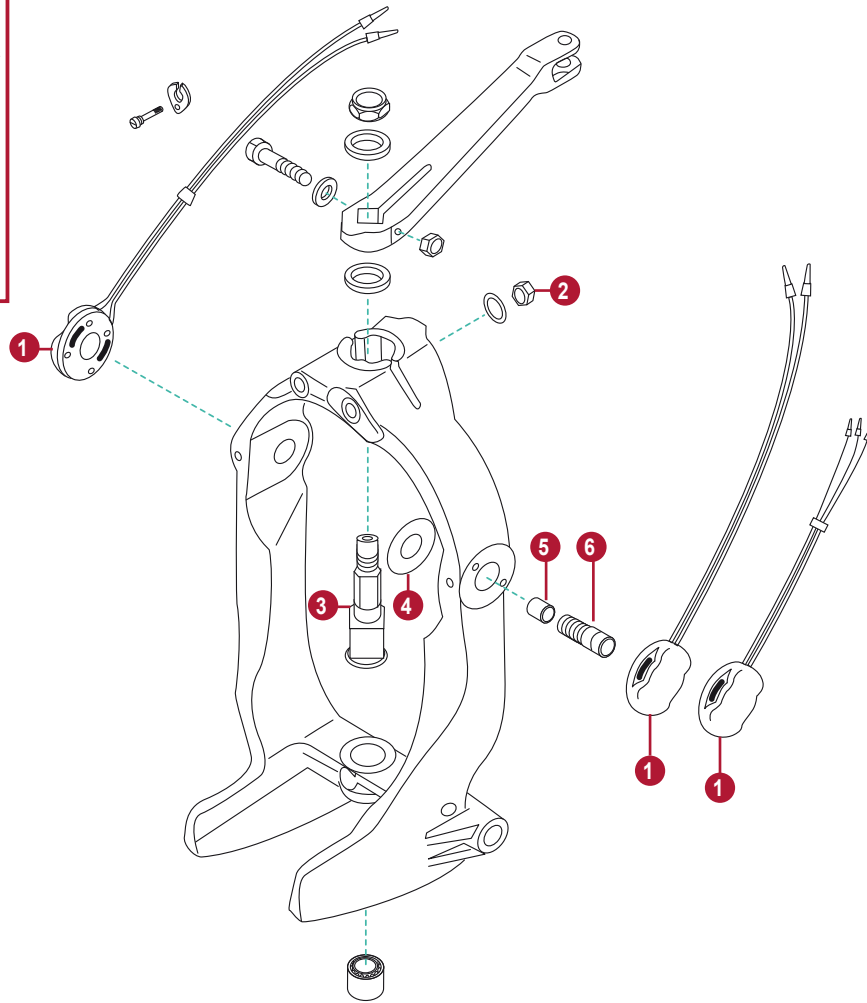

REF	OEM		
1	REC805320A03	805320A03	KIT SENSORES TRIM ANALÓGICO	TRIM SENSOR KIT. ANALOGICAL
	REC8M0095310	8M0095310	KIT SENSOR TRIM DIGITAL	TRIM SENSOR KIT. DIGITAL
2	REC11-862903	11-134371	TUERCA	NUT
3	REC98230A1	98230A1	EJE	SHAFT
4	RM12-41721	12-41721	ARANDELA	WASHER
5	REC23-847637	23-847637	CASQUILLO	BUSING
6	REC77123	77123	TORNILLO ALPHA (-1998) (-OM815638)	ALPHA SCREW (-1998) (-OM815638)
	REC10-86801	10-86801	TORNILLO ALPHA (1998+) (OM85639+)	ALPHA SCREW (1998+) (OM85639+)