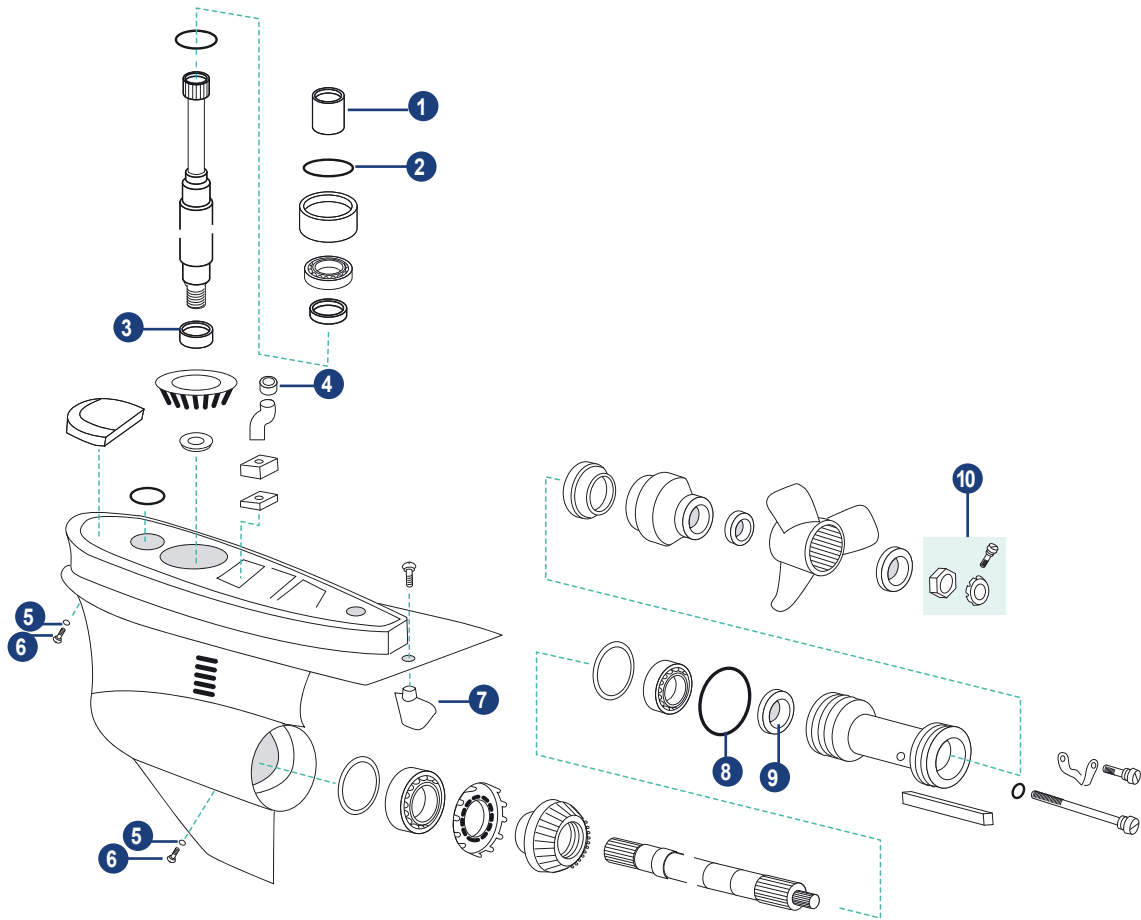

REF	OEM		
1	RM3852268	3852268	CASQUILLO	BUSHING
2	REC3852866	3852866	ARO TÓRICO	WASHER
3	REC3852315	3852315	CASQUILLO GOMA	RUBBER INSERT
4	REC3855081	3855081	ARANDELA	WASHER
5	REC22-67892A05	3854539	TORNILLO	SCREW
6	REC854040	854040	TIMÓN	TRIM TAB
7	REC3852865	3852865	ARO TÓRICO	WASHER
8	REC3863090	3863090	RETÉN	SEAL
9	REC398042	3850984	KIT TUERCA HÉLICE	PROP & NUT KEEPER
10	REC3855275	3855275	KIT REPARACIÓN	REPAIR KIT
11	REC3856002	3856002	KIT REPARACIÓN	REPAIR KIT