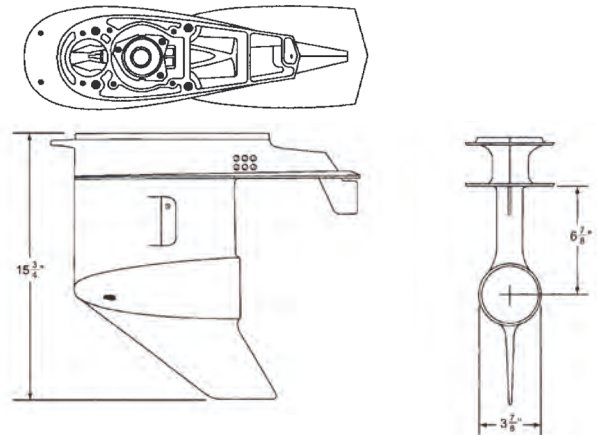

Cola pequeña estilo "moderno" (1989-05)
Altura: 15-3/5"
Final de la aleta de caviación afilado
Seis agujeros sobre la aleta de caviación
Tomas externas de agua
Con tubo corredera

Small Gearcase "New" Style
(1989-05)
15-3/5" tall.
Pointed at the trailing end of the cavitation plate.
Six holes above the cavitation plate.
External water intake screens.
Includes speedo pitot.