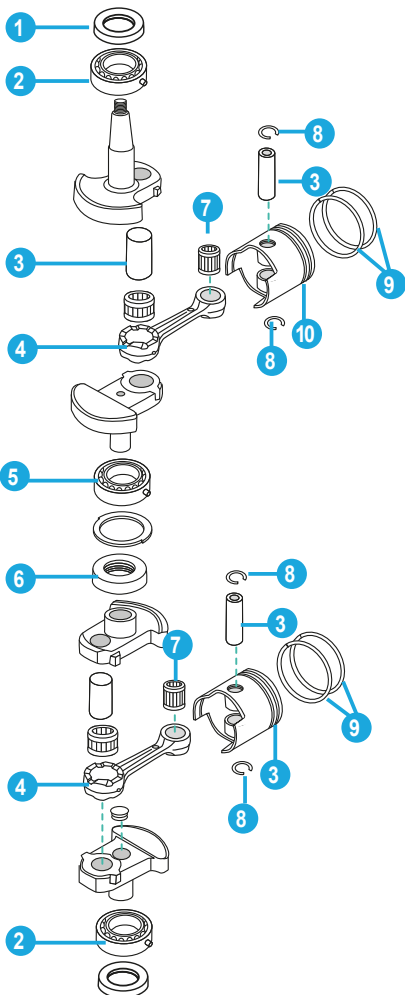

2T 6, 8, 9.8 HP (2 CYL) INT.
STROKES

	REF	OEM			UN.
1	REC26-803514	25-803514	RETÉN ACEITE	OIL SEAL	1
2	REC30-16049	30-16049	RODAMIENTO	BEARING	2
3	REC41-8036801	41-8036801	PIN CENTRADOR	PIN DOWEL	2
4	REC629-8036741	629-8036741	BIELA	CONNECTING ROD	2
5	REC30-16049	30-16049	RODAMIENTO	BEARING	1
6	REC26-85370711	26-85370711	RETÉN ACEITE	OIL SEAL	1
7	REC31-8036752	31-8036752	COJINETE ADE AGUJA	BEARING	2
8	REC53-16057	53-16057	CIRCLIP	CIRCLIP	2
9	REC39-803678A3	39-803678A3	KIT SEGMENTOS DE PISTÓN	PISTON RING KIT	4
10	REC779-804886	779-804886	PISTÓN STD	PISTON STD	2