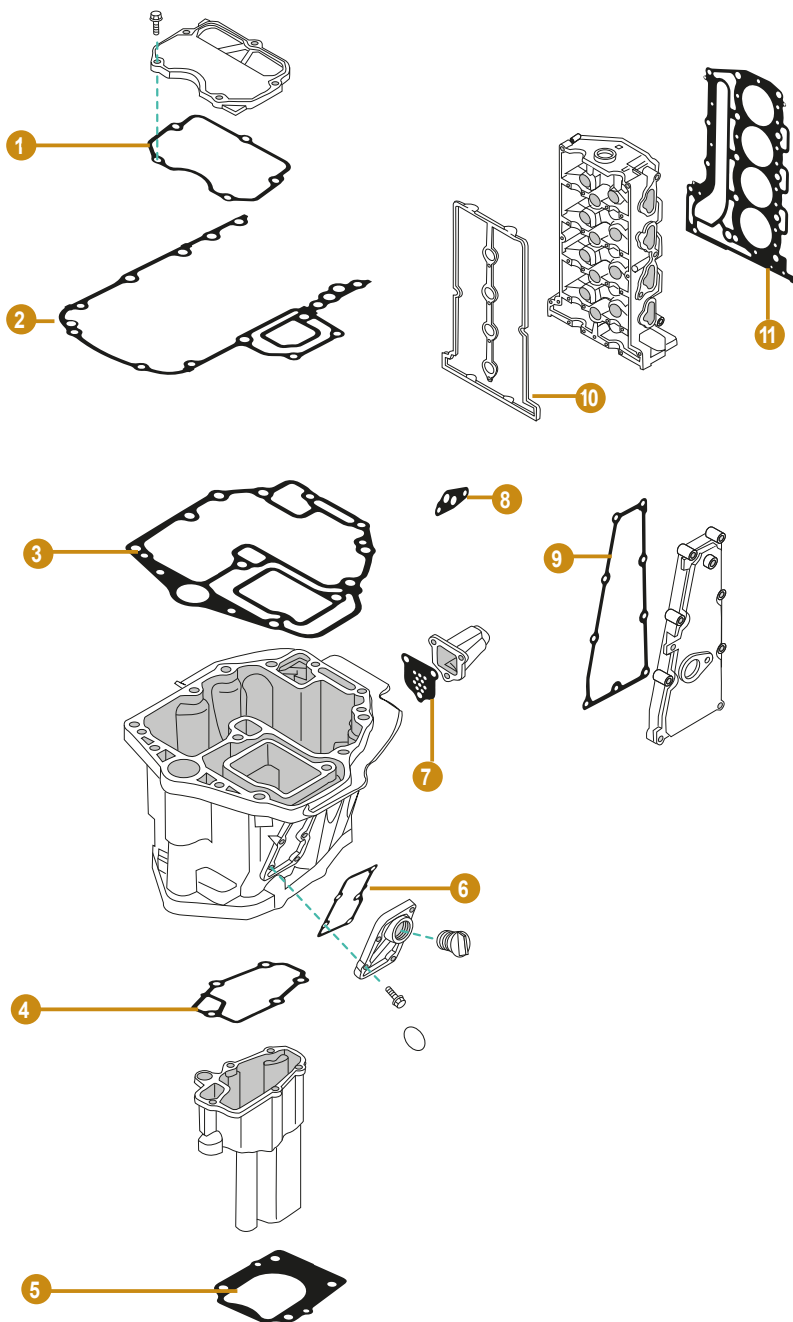

4T
STROKES

DF70A, DF80A, DF90A, DF100B (2009+)

	REF	OEM		
1	REC51123-87L00	51123-87L00	JUNTA DE LA TAPA DE SILEMBLOCK	GASKET, MOUNT CASE COVER
2	REC51211-87L10	51211-87L00 51211-87L10	JUNTA BASE MOTOR	ENGINE HOLDER GASKET
3	REC11489-87L00	11489-87L00	JUNTA CARTER	OIL PAN GASKET
4	REC52331-87L00	52331-87L00	JUNTA TAPA DE ESCAPE	GASKET EXHAUST COVER
5	REC17472-87L00	17472-87L00	JUNTA BOMBA DE AGUA	WATER PUMP GASKET
6	REC52331-87L00	52331-87L00	JUNTA TAPA ESCAPE	GASKET EXHAUST COVER
7	REC11542-87L00	11542-87L00	JUNTA MÚLTIPLE DE ESCAPE	MULTI EXHAUST GASKET
8	REC16539-87L00	16539-87L00	JUNTA ADAPTADOR DE FILTRO	FILTER ADAPTER GASKET
9	REC14151-87L00	11151-87L00	JUNTA TAPA ESCAPE	GASKET EXHAUST COVER
10	REC11189-87L00	11189-87L00	JUNTA TAPA DE CULATA	GASKET CYLINDER HEAD COVER
11	REC11141-87L00	11141-87L00	JUNTA DE CULATA	CYLINDER-HEAD GASKET

REF	OEM
REC11410-87851	11410-87851

SUZUKI

RECMAR

535