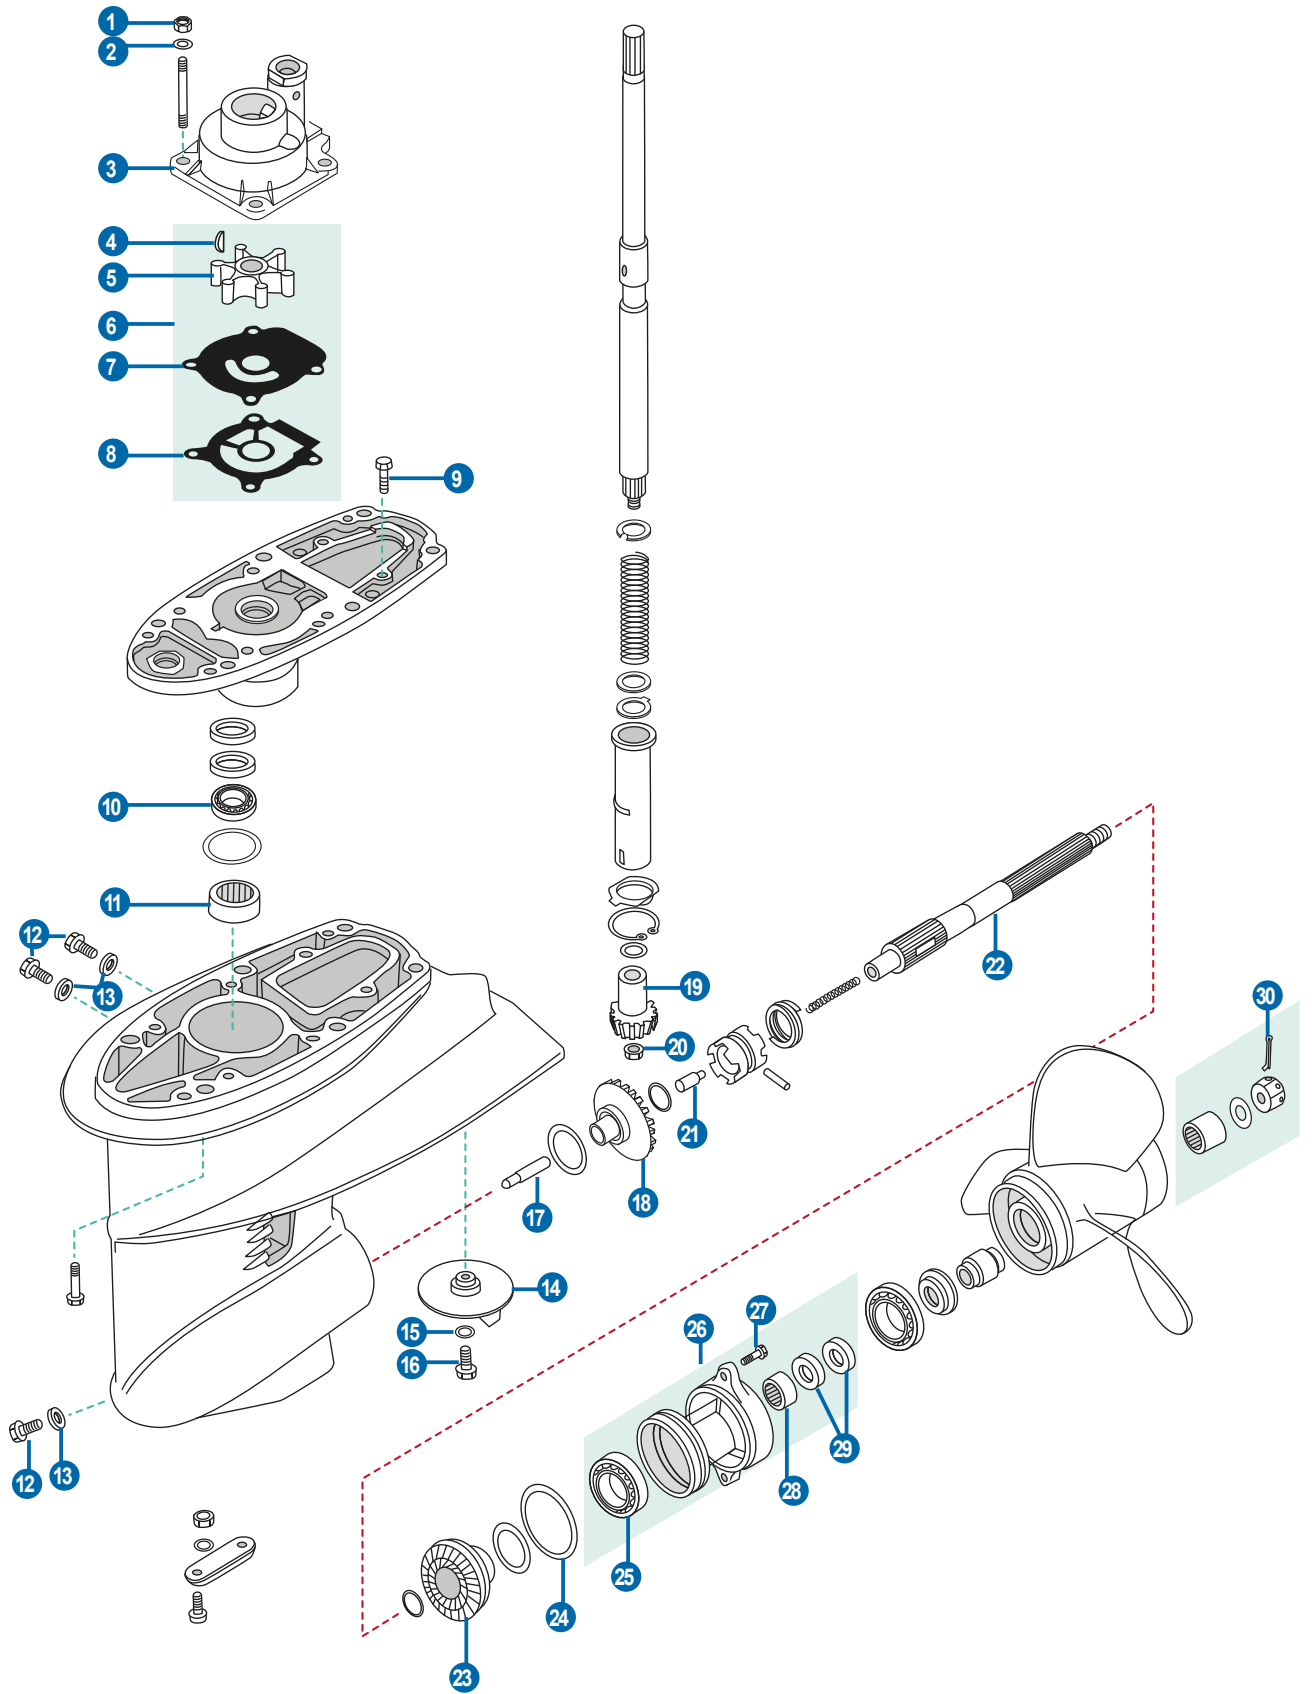

REF	OEM		
1	PAGB/T6184-2000	5030051	TUERCA M6	NUT M6
2	PAGB/T848-6	5030068	ARANDELA	WASHER
3	REC17411-94421	5031990	CUERPO BOMBA AGUA	HOUSING WATER PUMP
4	REC09420-04006	5031281	CHAVETA	KEY
5	REC17461-96312	5031417	IMPULSOR	IMPELLER
6	REC17400-96403	5031744	KIT BOMBA DE AGUA	WATER PUMP KIT
7	REC17471-94401	5031418	BASE BOMBA AGUA	PLATE, WATER PUMP
8	REC17472-96303	5036681	JUNTA DE LA BOMBA DE AGUA	WATER PUMP, GASKET
9	PAGB/T5787-M6X20	5030037	TORNILLO	BOLT, FLANGE
10	REC09265-17002	5031885	RODAMIENTO	BEARING
11	REC09263-20046	5031883	RODAMIENTO	BEARING
12	REC09248-10008	5030094	TORNILLO 10x7,5	SCREW 10x7,5
13	REC09168-10022	5030071	ARANDELA TAPÓN	CAP, O-RING
14	REC55125-91L01AL	5032191	ÁNODO	ANODE
15	PAGB/T97.1-8		ARANDELA 8	WASHER 8
16	PAGB/T5783-M8X16	5031215	TORNILLO M8x16	BOLT M8x16
17	REC57631-96301	5032103	VARILLA PRESION ACEITE	ROD PUSH
18	REC57510-89J00	5032698	PIÑÓN MARCHA AVANTE	POSITIVE GEAR
19	REC57311-96320	5032098	PIÑÓN ATAQUE	INITIATIVE GEAR
20	REC90179-08M06	5031827	TUERCA DE PIÑÓN M8X1	NUT, PINION M8X1
21	REC09209-08016	5031880	VARILLA PRESION ACEITE	ROD PUSH
22	REC57610-96311	5032101	EJE HELICE	PROPELLER SHAFT
23	REC57521-89J00	5032100	PIÑÓN MARCHA ATRÁS	REVERSER GEAR
24	REC925093	5031890	ARO TORICO SUPERIOR	O-RING UPPER
25	REC08113-60060	5032295	RODAMIENTO	BEARING
26	REC56120-96332-0EP	5034711	DIÁBOLO	CARRIER
27	REC09116-06121	5030391	TORNILLO	BOLT
28	REC09263-20047	5031884	RODAMIENTO	BEARING
29	REC09289-20009	5031893	RETÉN ACEITE	OIL SEAL
30	REC91490-30025	5030087	PIN BLOQUEADOR	COTTER PIN