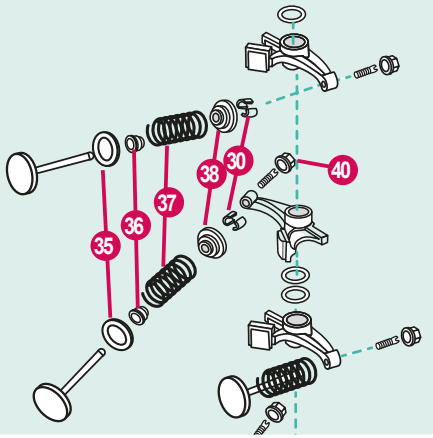

	REF	OEM			UN.
1	PAGB/T5783-M6X20	97095-06020	TORNILLO	SCREW	9
2	PAGB/T97.1-6	92995-06600	ARANDELA	WASHER	16
3	REC93606-12019	93606-12019	PIN CENTRADOR	HOLLOW PIN	5
4	REC5GH-13440-60	5GH-13440-20	FILTRO ACEITE	OIL FILTER	1
5	PAF25-04000007	93604-10M03	PIN CENTRADOR	HOLLOW PIN	2
6	PAGB/T5783-M6X30	90119-06MA5	TORNILLO	SCREW	8
7	PAF15-07000031	6G8-12411-03	TERMOSTATO	THERMOSTAT	1
8	PAF15-07010022	62Y-12414-00	JUNTA TAPA TERMOSTATO	GASKET, THERMOSTAT COVER	1
9	PAF15-04000005	676-11372-00	NIPLE DE MANGUERA	NIPPLE	1
10	PAF15-05000011	688-24378-00	CONECTOR DE 3 VÍAS	THREE-WAY PIPE	1
11	PAF25-03000011	90445-09251	TUBO DE AGUA	WATER TUBE	1
12	PAF25-03000009	90445-09104	TUBO DE AGUA	WATER TUBE	1
13	PAGB/T3452.1-13X2	93210-13M63	TÓRICA	O-RING	1
14	PAF15-04000003	90430-14115	TÓRICA	O-RING	2
15	PAF15-04000002	90340-14M06	TORNILLO DRENAJE	BOLT, DISCHARGING OIL	2
16	REC6BL-11181-00	6BL-11181-00	JUNTA CULATA	GASKET, CYLINDER HEAD	1
17	PAF25-05050007	90430-06014	JUNTA	GASKET	1
18	PAF25-05050006	90109-06M65	PERNO	STUD	1
19	PAGB/T96-6	92995-06600	ARANDELA	WASHER	8
20	PAGB/T818-M4X10	98507-04010	TORNILLO	SCREW	4
21	PAGB/T97.1-4	92907-04600	ARANDELA	WASHER	4
22	PAF20-05040005	62Y-14485-00	PIPA DE AGUA	PIPE, WATER	1
23	PAJASOF40431-025	93210-24M79	TÓRICA	O-RING	1
24	PAF15-07050004	6G8-15363-00	TAPÓN ACEITE	PLUG, OIL	1
25	REC6C5-46241-00	6C5-46241-00	CORREA DISTRIBUCIÓN	BELT, TIMING	1
26	PAF25-05050021	93102-37M40	RETÉN DE ACEITE	OIL SEAL	1
27	PAF25-05020003	93102-43M42	RETÉN DE ACEITE	OIL SEAL	1
28	PAF25-05000026	90170-20137	TUERCA	LOCK NUT	1
29	PAGB/T1099-3X5X13	90280-03M01	CUÑA	KEY WOODRUFF	1
30	PAF25-05020204	6C5-11654-00	TORNILLO	SCREW	2
31	PAF25-05020200	6C5-11650-00	BIELA COMPELTA	ROD, CONNECTING ASSY	2
32	PAF25-05020106	93450-17129	CIRCLIP	CIRCLIP	4
33	PAF25-05020105	62Y-11633-00	PIN, PISTÓN	PIN, PISTON	2
34	REC67C-11603-00	67C-11603-00	KIT SEGMENTOS DE PISTÓN	PISTON RING KIT	2
35	PAF25-05050003	62Y-12116-00	ARANDELA ASIENTO	SEAT, VALVE SPRING	4
36	PA166F-010003	51Y-12119-00	RETÉN DE ACEITE	OIL SEAL	4
37	PAF25-05050005	51Y-12114-00	MUELLE DE VÁLVULA	SPRING, VALVE STEM	4
38	PAF15-07040006	30X-12117-00	RETÉN RESORTE	SPRING, VALVE RETAINER	4
39	PAF15-07040007	30X-12118-00	SEGURO DE VÁLVULA	CLAMP, VALVE	8
40	PAF15-07040304	62Y-12158-00	TUERCA	NUT	1