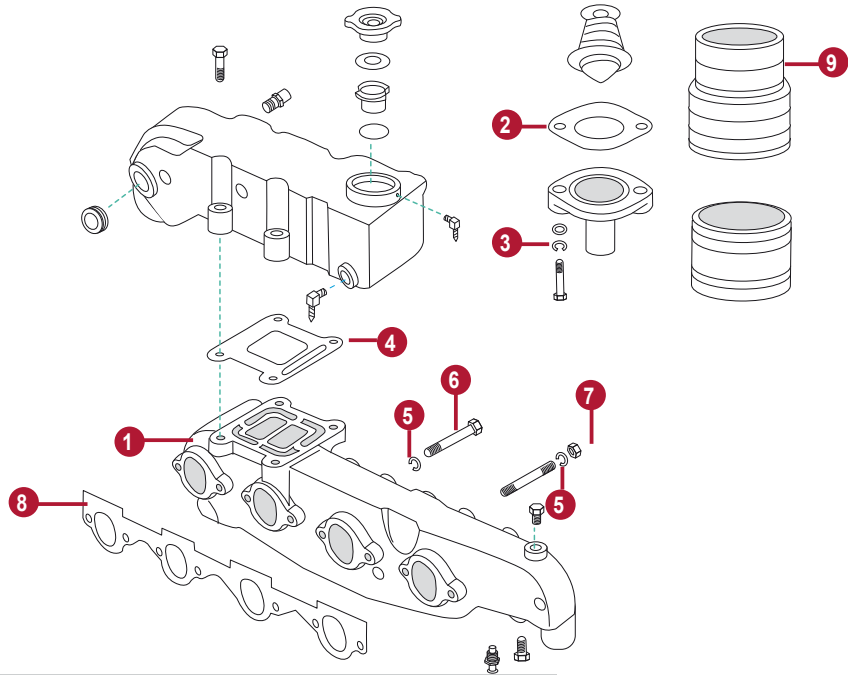

REF	OEM		UN.	
1	HGE6219-A	816219A5	COLECTOR ALUMINIO	EXHAUST MANIFOLD (ALUM)	1
2	REC27-89656-1	27-896561	JUNTA	GASKET	1
3	REC13-39107	13-39107	ARANDELA	LOCKWASHER	2
4	REC27-18272	27-18272	JUNTA CODO A COLECTOR	GASKET - ELBOW TO MANIFOLD	1
	REC27-856705	27-856705	JUNTA COLECTOR DE HIERRO	GASKET FOR IRON MANIFOLD	1
5	REC13-35048	13-35048	ARANDELA	LOCKWASHER	3
6	REC22-73379	10-74727	TORNILLO	SCREW	3
7	REC46335	46335	TUERCA	FLANGE SERRATED NUT	1
8	REC27-68715	27-68715	JUNTA COLECTOR ESCAPE	GASKET - EXHAUST MANIFOLD	1
9	REC70981A3	70981A3	FUELLE ESCAPE	EXHAUST BELLOW	1
10	HOT20975-MK		KIT PARA COLECTOR DE FUNDICIÓN	KIT FOR CAST IRON MANIFOLD	

GM 160, 165, 200CID, 250, 292CID
6 CYL IN LINE