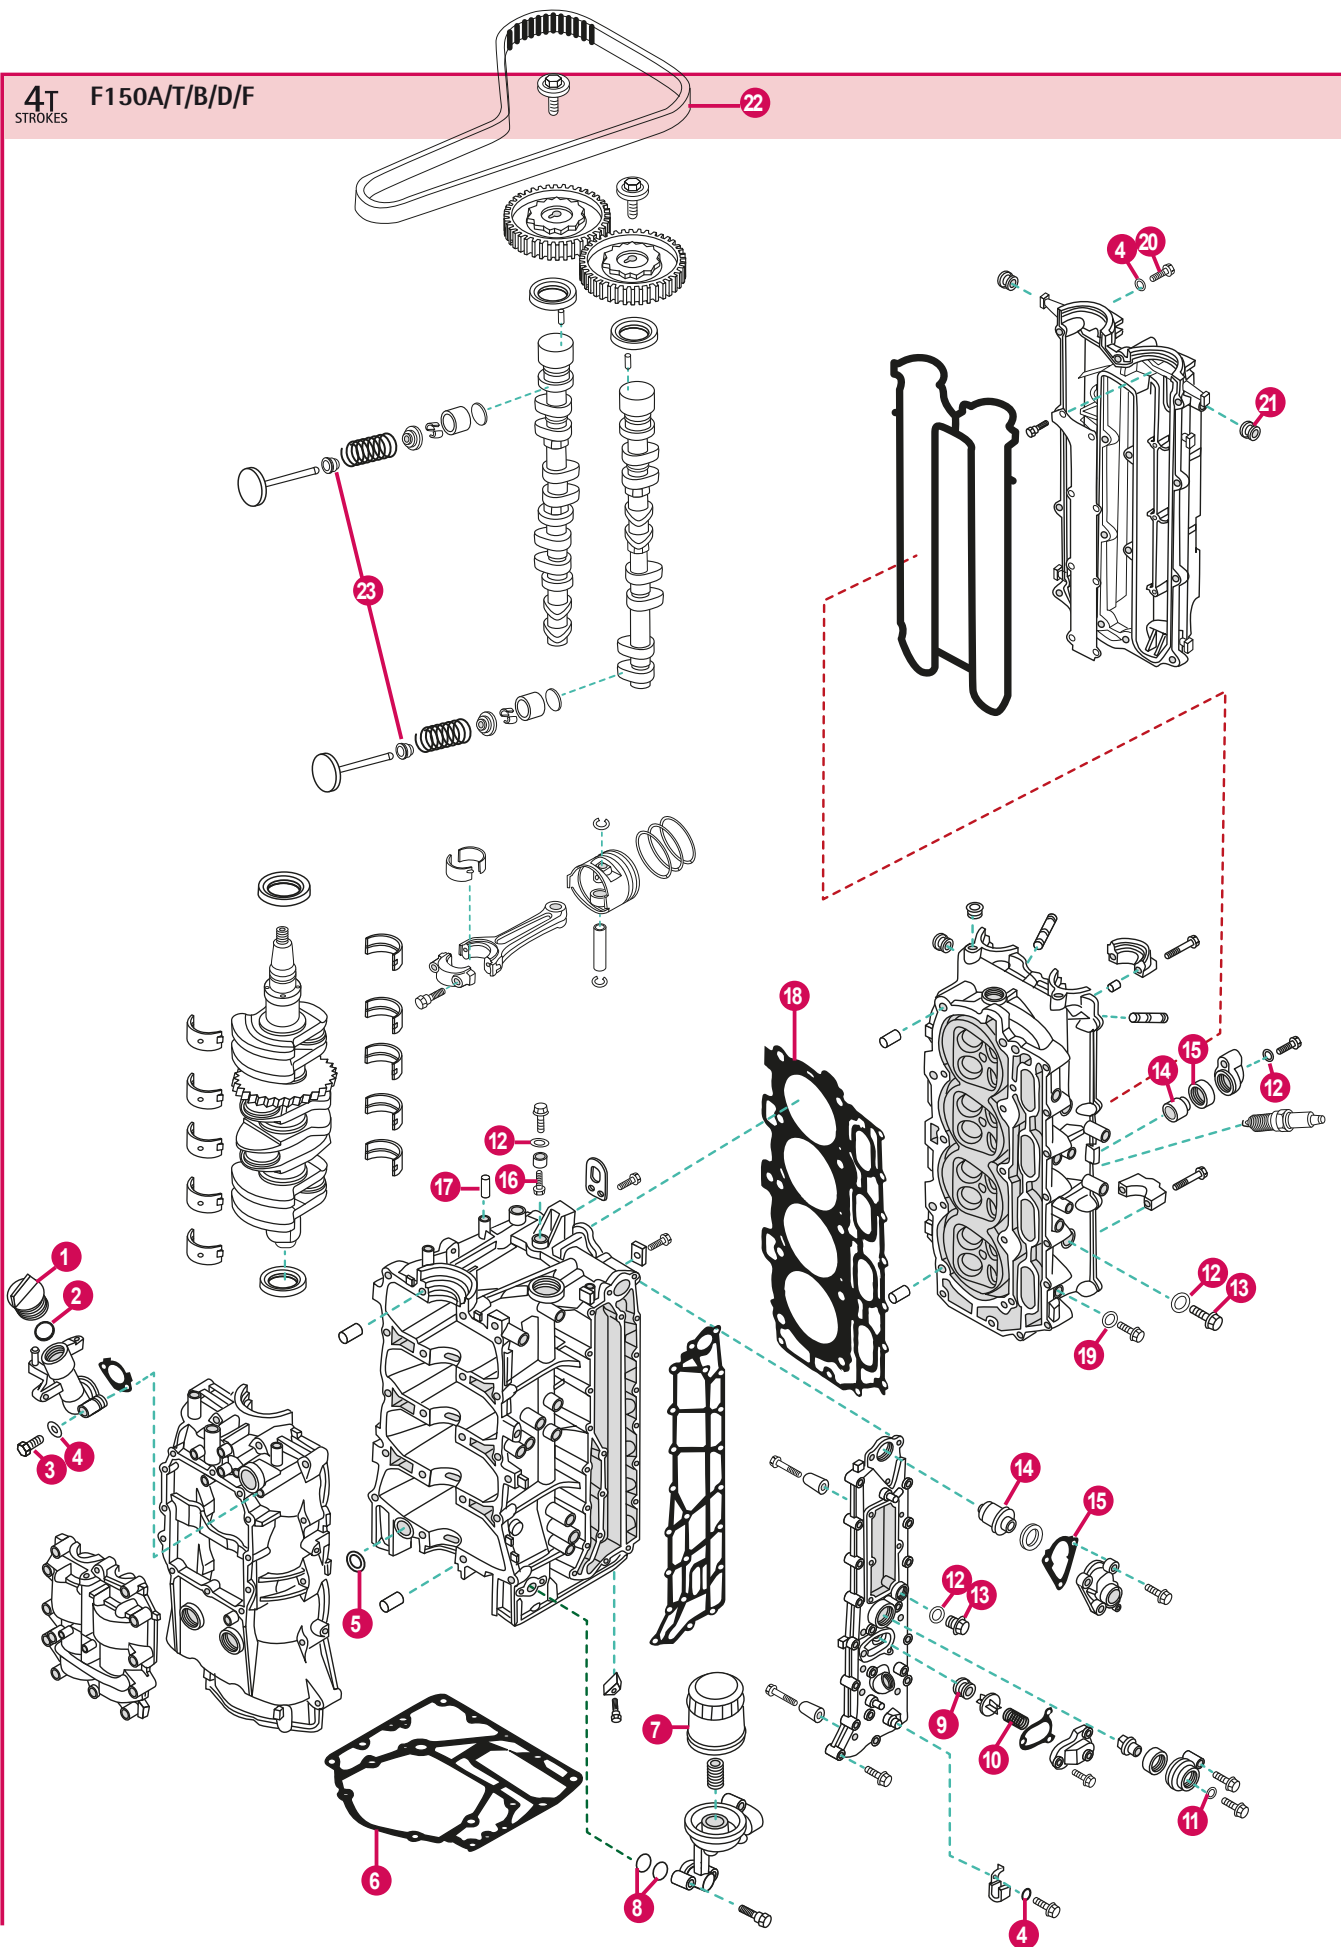

REF	OEM			UN.
1	PAF15-07050004	6G8-15363-00	TAPÓN ACEITE	PLUG, OIL	1
2	PAJASOF40431-025	93210-24M79	TÓRICA	O-RING	1
3	REC97095-06045	97095-06045	TORNILLO	SCREW	2
4	PAGB/T97.1-6	92995-06600	ARNADELA	WASHER	15
5	REC93210-25552	93210-25552	TÓRICA	O-RING	1
6	REC63P-11351-01	63P-11351-00	JUNTA BASE MOTOR	GASKET ENGINE	1
7	REC35-822626Q15	69J-13440-01	FILTRO ACEITE	OIL FILTER	1
8	REC93210-19MJ1	93210-19MJ1	TÓRICA	O-RING	2
9	REC90480-20M05	90480-20M05	TAPÓN	CAP	1
10	REC90501-16M11	90501-16M11	RESORTE	SPRING	1
11	REC90430-06M03	90430-06M03	JUNTA	GASKET	2
12	PAF15-04000003	90430-14115	JUNTA	GASKET	1
13	PAF15-04000002	90340-14M06	TORNILLO DRENAJE	BOLT, DISCHARGING OIL	1
14	REC67F-12411-01	67F-12411-01	TERMOSTATO	THERMOSTAT	1
15	REC63P-12414-00	63P-12414-00	JUNTA TAPA TERMOSTATO	GASKET, THERMOSTAT COVER	1
16	PAGB/T818-M5X16	98780-05016	TORNILLO	SCREW	1
17	REC93606-12019	93606-12019	PIN CENTRADOR	HOLLOW PIN	1
18	REC63P-11181-00	63P-11181-00	JUNTA CULATA	GASKET, CYLINDER HEAD	1
19	PAF4-04000006	90430-08143	JUNTA	GASKET	4
20	PAGB/T5783-M6X30	97095-06030	TORNILLO	SCREW	13
21	PAF15-07010027	90480-12072	TAPÓN	CAP	5
22	REC63P-46241-00	63P-46241-00	CORREA DISTRIBUCIÓN	BELT, TIMING	1
23	REC69J-12119-00	69J-12119-00	RETÉN DE ACEITE	OIL SEAL	16