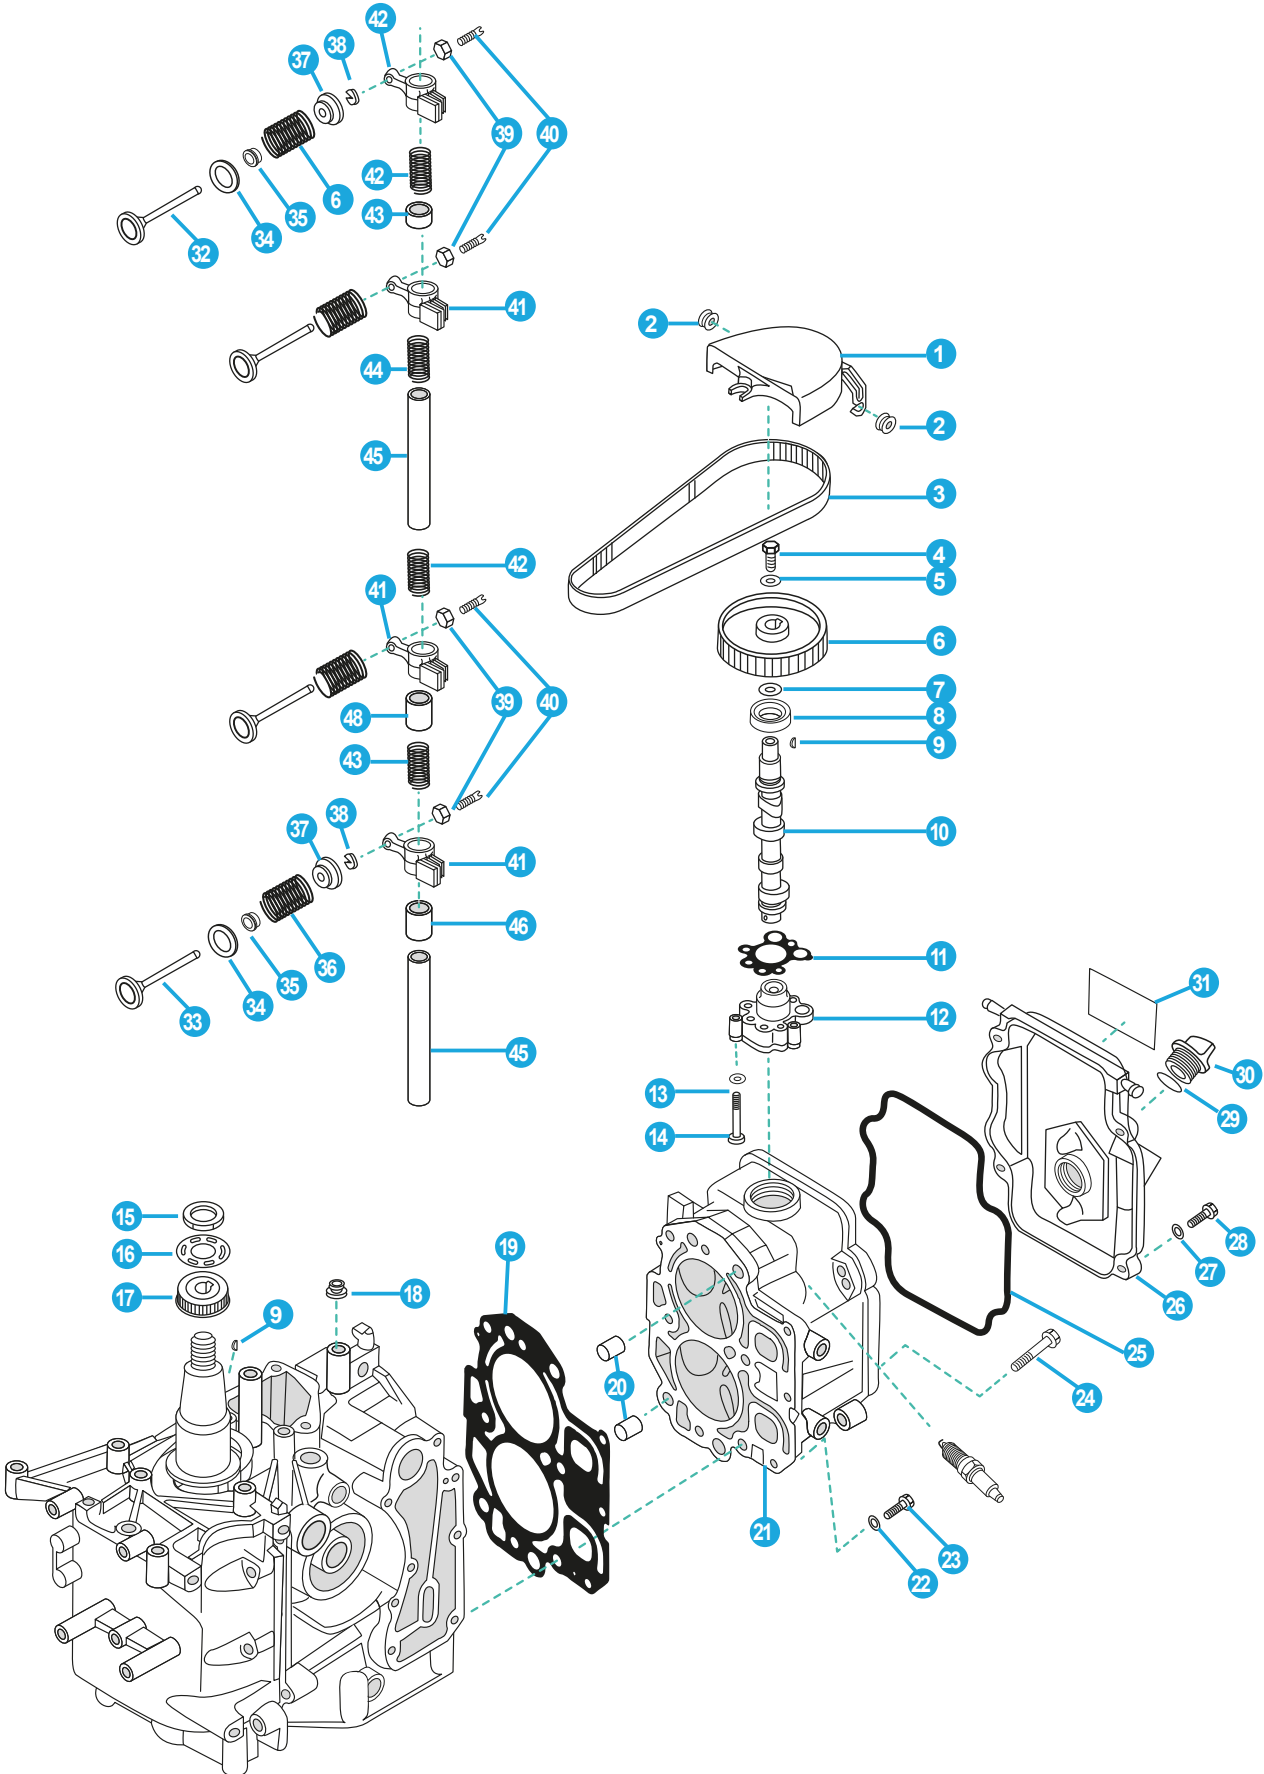

4T 8 (BONDESEE) (INT.) (OP086824 - OP4000999) • 9.9 (323 CC) (OP075166 - OP400999)
STROKES 13.5 (INT.) (OP134638+) • 15 (9973100+)

	REF	OEM			UN.
1	PAF15-07000024	85691	TAPA	COVER, DUST	1
2	PAF15-07050003	25-8527681	GOMA	RING RUBBER A	2
3	REC66M-46241-00	835392	CORREA DISTRIBUCIÓN	BELT TIMING	1
4	PAGB/T5783-M5X12	10-826957M	TORNILLO	BOLT	1
5	PAGB/T5287-6	12-825498	ARANDELA	BIG WASHER	1
6	PAF15-07040018	43-834973	POLEA DE CORREA	BELT PULLEY, DRIVEN	1
7	PAF15-07040017	12-82710M	ARANDELA	WASHER	1
8	PAF15-07040008	26-825455	RETÉN DE ACEITE	OIL SEAL	1
9	PAGB/T1099-3X5X13	28-825666	CHAVETA	KEY, WOODRUFF	2
10	PAF15-07040200	834956	ÁRBOL DE LEVAS	CAMSHAFT ASSY	1
11	PAF15-07040016	27-853523	JUNTA	MAT, AIRPROOF	1
12	PAF15-07040500	834967A1	BOMBA ACEITE	OIL PUMP ASSY	1
13	PAGB/T97.1-8		ARANDELA	WASHER	3
14	PAGB/T5783-M5X12	10-850879	TORNILLO	BOLT	3
15	PAF15-07030005	1-855679	TUERCA	NUT	1
16	PAF15-07030004	12-850843	ARANDELA	WASHER	1
17	PAF15-07030003	43-834955	POLEA DENTADA	BELT PULLEY, TIMING	1
18	PAF15-07010027	25-855690	GOMA	RUBBER RING	1
19	PAF15-07000100	27-850836	JUNTA CULATA	GASKET, CYLINDER HEAD	1
20	PAF15-07000001	17-825689	PIN CENTRADOR	HOLLOW PIN	2
21	PAF15-07040000	900-835430A1	CULATA	CYLINDER HEAD ASSY	1
22	PAGB/T97.1-6		ARANDELA	WASHER	3
23	PAGB/T5783-M6X25	10-82500925	TORNILLO	BOLT	3
24	PAF15-07000028	10-855677	TORNILLO	BOLT	6
25	PAF15-07050002	850837	JUNTA TAPA	SEAL, CYLINDER COVER	1
26	PAF15-07050001	834954	TAPA BALANCINES	COVER, CYLINDER HEAD	1
27	PAGB/T97.1-6		ARANDELA	WASHER, PLATE	7
28	PAGB/T5783-M6X20	825702	TORNILLO	BOLT	4
29	PAF4-04000008	25-825492	TÓRICA	O-RING	1
30	PAF15-07050004	825490	TAPÓN ACEITE	PLUG, OIL	1
31	PAF15-10030001		ADHESIVO 4	MARK 4	1
32	PAF15-07040001	850838	VÁLVULA ADMISIÓN	VALVE, INTAKE	2
33	PAF15-07040002	850839	VÁLVULA ESCAPE	VALVE, EXHAUST	2
34	PAF15-07040004	855959	ARANDELA DE ASIENTO	SEAT, VALVE SPRING	4
35	PAPS2700.04.03	26-822647	RETÉN	SEAL, VALVESTEM	4
36	PAF15-07040005	24-850840	MUELLE	SPRING, VALVE	4
37	PAF15-07050006	822650	RETÉN RESORTE	SPRING, VALVE RETAINER	4
38	PAF15-07040007	28-822651	SEGURO DE VÁLVULA	CLAMP, VALVE	8
39	PAF15-07040304	11-826150	TUERCA	LOCK NUT	4
40	PAF15-07040303	10-825046	TORNILLO REGULADOR	SCREW, VALVE ADJUSTING	4
41	PAF15-07040301	825451	BALANCÍN	VALVE ROCKER	4
42	PAF15-07040014	24-825452	MUELLE	SPRING, ROCKER	3
43	PAF15-07040009	880135	CASQUILLO	BUSHER	1
44	PAF15-07040013	24-825453	MUELLE	SPRING, ROCKER A	1
45	PAF15-07040015	850842	EJE DE BALANCÍN	SHAFT, ROCKER	2
46	PAF15-07040012	825451	CASQUILLO B	BUSHER B	1
47	PAF15-07040011	880134	CASQUILLO A	BUSHER A	1
48	PAF15-07000000	802733A98	MOTOR COMPLETO	POWER HEAD COMPLETE	1