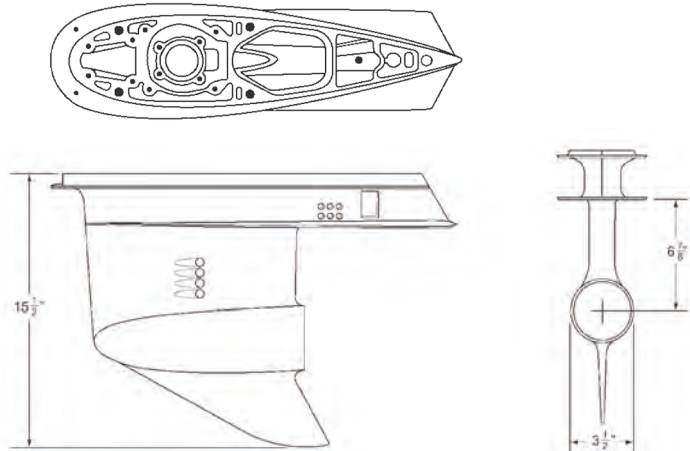

UNIDADES DE TRANSMISIÓN UNIT DRIVES & COMPONENTS

COLA

GEARCASE ASSY

2 & 3 CYL. LOOPCHARGED

Cola pequeña estilo "antiguo" (1975-88)
Altura: 15-1/2"
Final de la aleta de caviación afilado. Seis agujeros sobre la aleta de caviación. Tomas internas de agua (cuatro agujeros). Sin tubo corredera.

Small Gearcase "Old" Style
(1975-88)
15-1/2" tall.
Pointed at the trailing end of the cavitation plate.
Six holes above the cavitation plate.
Internal water intake screens (four holes).
No speedo pitot.