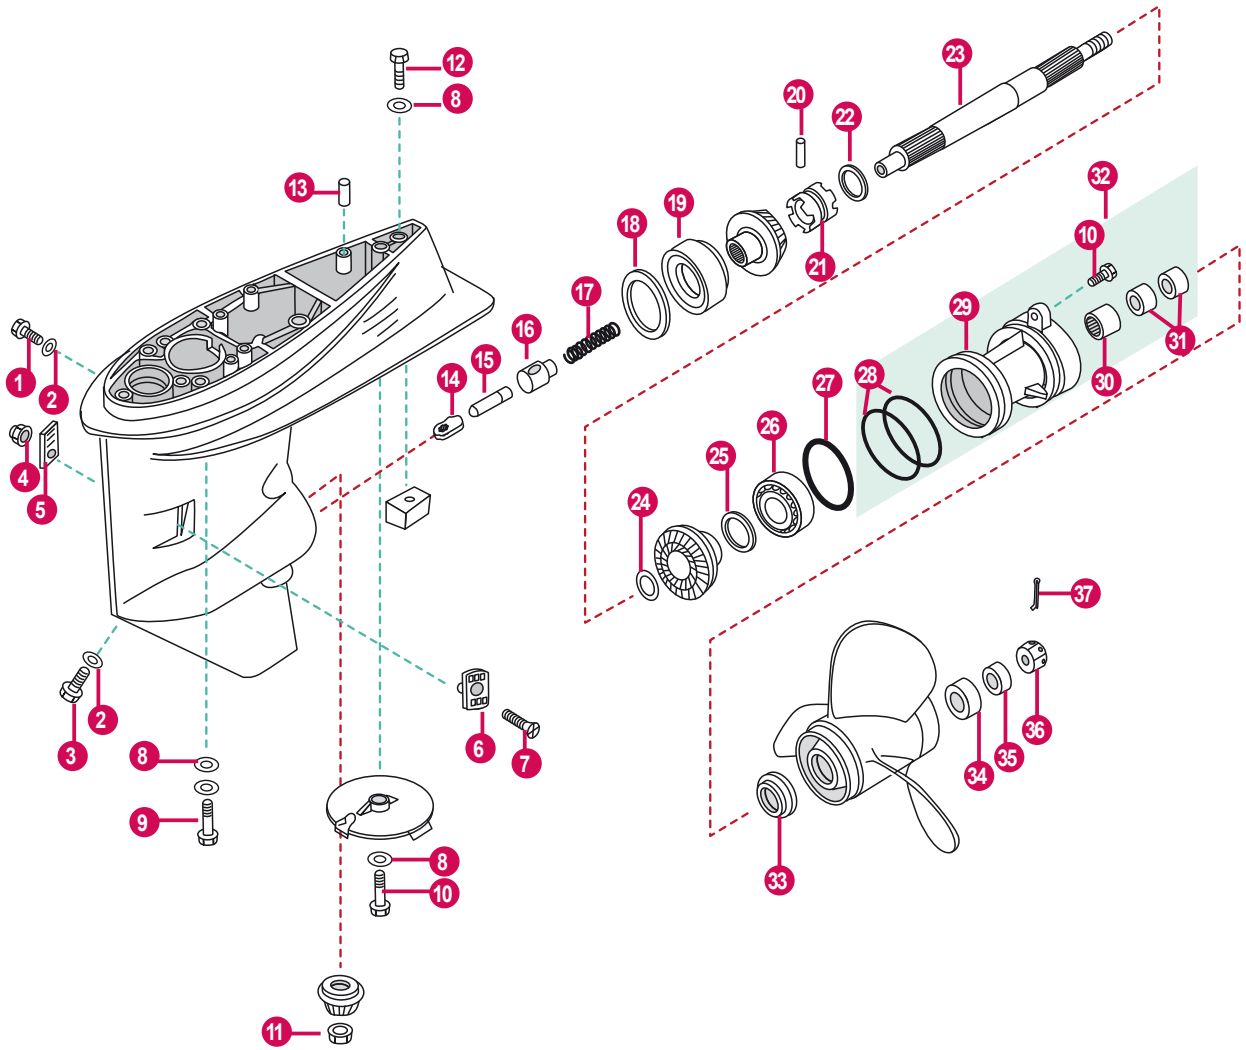

REF	OEM		
1	REC90340-08002	90340-08002	TORNILLO DRENAJE	BOLT, DISCHARGING OIL
2	REC90430-08020	90430-08003	JUNTA	GASKET
3	REC688-45341-00	688-45341-10	TORNILLO DRENAJE	BOLT, DISCHARGING OIL
4	PAGB/T889.1-M5	95380-05600	TUERCA	LOCK NUT
5	PAT40-04000023	63D-45215-00	CUBIERTA ENTRADA AGUA B	WATER INLET B
6	PAT40-04000022	63D-45214-00	CUBIERTA ENTRADA AGUA A	WATER INLET A
7	PAGB/T820-M5X30	90152-05M06	TORNILLO	SCREW
8	PAGB/T97.1-8	92995-10600	ARANDELA	WASHER
9	REC97075-10040	97075-10040	PERNO	STUD
10	PAGB/T5783-M8X25	97095-08025	PERNO	STUD
11	REC90170-12138	90170-12138	TUERCA	LOCK NUT
12	PAGB/T5783-M8X35	97095-08035	PERNO	STUD
13	REC93606-12019	93606-12019	PASADOR	PIN
14	PAF60-04000003	62Y-44151-00	LEVA DE CAMBIO	SHIFTING CAM
15	PAF60-04020005	63D-45635-00	ÉMBOLO	PLUNGER
16	REC663-45634-00	663-45634-00	DESGLIZADOR DEL CAMBIO	CLUTCH DOG
17	PAF60-04020002	90501-18001	MUELLE	SPRING
	PAT40-04000004-1	663-45567-01	GRUESO 0.10 mm	SHIM 0.10 mm
18	PAT40-04000004-2	663-45567-10	GRUESO 0.12 mm	SHIM 0.12 mm
	PAT40-04000004-3	663-45567-20	GRUESO 0.15 mm	SHIM 0.15 mm
	PAT40-04000004-5	663-45567-40	GRUESO 0.30 mm	SHIM 0.30 mm
19	REC93332-00003	93332-00003	COJINETE	BEARING
20	REC90250-06023	90250-06023	PASADOR	PIN
21	PAF60-04020003	62Y-45631-00	EMBRAGUE DE GARRA	CLUTCH DOG
22	PAT40-04050005	67C-45633-00	ANILLO DEL PASADOR	ANNULAR SPRING, CLUTCH
23	PAF60-04020001	63D-45611-00	EJE HÉLICE	PROPELLER SHAFT
24	REC90201-22429	90201-22429	ARANDELA	WASHER
	PAT40-04060005-2	63D-45577-10	GRUESO 0.12 mm	SHIM 0.12 mm
	PAT40-04060005-3	63D-45577-20	GRUESO 0.15 mm	SHIM 0.15 mm
25	PAT40-04060005-4	63D-45577-30	GRUESO 0.18 mm	SHIM 0.18 mm
	PAT40-04060005-5	63D-45577-40	GRUESO 0.30 mm	SHIM 0.30 mm
	PAT40-04060005-6	63D-45577-50	GRUESO 0.40 mm	SHIM 0.40 mm
	PAT40-04060005-7	63D-45577-60	GRUESO 0.50 mm	SHIM 0.50 mm
26	REC93306-001U1	93306-001U1	COJINETE	BEARING
27	REC93210-69MG6	93210-69MG6	TÓRICA	O-RING
28	REC93210-74MG5	93210-74MG5	TÓRICA	O-RING
29	REC63D-45361-02-4D	63D-45361-02-4D	DIÁBOLO	CAP, LOWER CASING
30	REC93317-22204	93317-22204	COJINETE	BEARING
31	REC93101-22M00	93101-22M00	RETÉN DE ACEITE	OIL SEAL
32	PAF60-04030000	63D-45361-02-8D	FUNDA INFERIOR COMPLETA	COVER ASSY, LOWER CASING
33	REC663-45987-00	663-45987-02	ESPACIADOR	SPACER
34	REC66T-45997-00	667-45997-00	ESPACIADOR	SPACER
35	REC90389-22M01	90389-22M01	CASQUILLO HELICE	WASHER
36	REC90171-16011	90171-16011	TUERCA	LOCK NUT
37	REC91490-30025	91490-30025	PASADOR	PIN