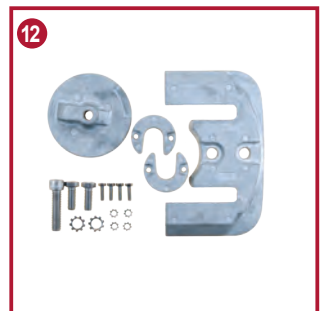

REF	OEM		
1	REC308627	25-20826	ARO TÓRICO	O-RING
2	REC25-33465	25-822370	ARO	O-RING
3	REC26-805344	26-805344	RETÉN AGUA Ø15.88 mm	SPEEDOMETER SEA Ø15.88 mm
	REC26-36556	26-36556	RETÉN AGUA Ø 12.7 mm	SPEEDO GROMMET Ø 12.7 mm
4	REC26-455771	26-455771	RETÉN	SEAL
5	REC22-67892A05	22-67892	TORNILLO CON RETÉN CIERRE	DRAINING SCREW SET
6	REC12-191833	12-191833	JUNTA	GASKET
7	REC25-31534	25-31534	TÓRICA	O-RING
8	REC26-76868	26-76868	RETÉN	SEAL
9	REC14-18323	14-18323	ARANDELA	LOCK WASHER
10	REC8M2011027	79448	TUERCA CIERRE COLA	LOCK NUT
11	REC26-76868A04	26-76868A04	KIT REPARACIÓN BRAVO I, II, III	GEARCASE SEAL KIT BRAVO I, II, III
12	RECKITMBRAVO23AL		KIT ÁNODOS AL	ANODE KIT AL