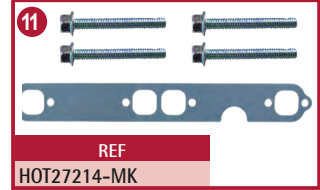

REF	OEM		UN.	
1	REC22-41622	22-41622	TAPON CODO	ELBOW PLUG	2
2	REC46335	46335	TUERCA CODO	FLANGE SERRATED NUT	4
3	REC13-35048	13-35048	ARANDELA	WASHER	4
4	REC70981A3	70981A3	FUELLE ESCAPE	EXHAUST BELOW	2
5	REC27-99777Q02	27-99777Q02	JUNTA CODO	GASKET EXHAUST ELBOW	2
6	REC16-49545	16-49545	ESPÁRRAGO	STUD	4
7	REC27-33395	27-33395	JUNTA COLECTOR	GASKET EXHAUST MANIFOLD	2
8	REC27-480431	27-480431	JUNTA TAPA	GASKET END CAP	2
9	RM10-25299	10-824941	TORNILLO	SCREW END CAP	4
10	HOT27214-MK		KIT TORNILLOS CODO Y JUNTA	ELBOW GASKET & BOLT KIT	2
11	HOT26371-MK		KIT MONTAJE PARA HOT20971/8	MOUNTING KIT ELBOW HOT20971/8	2