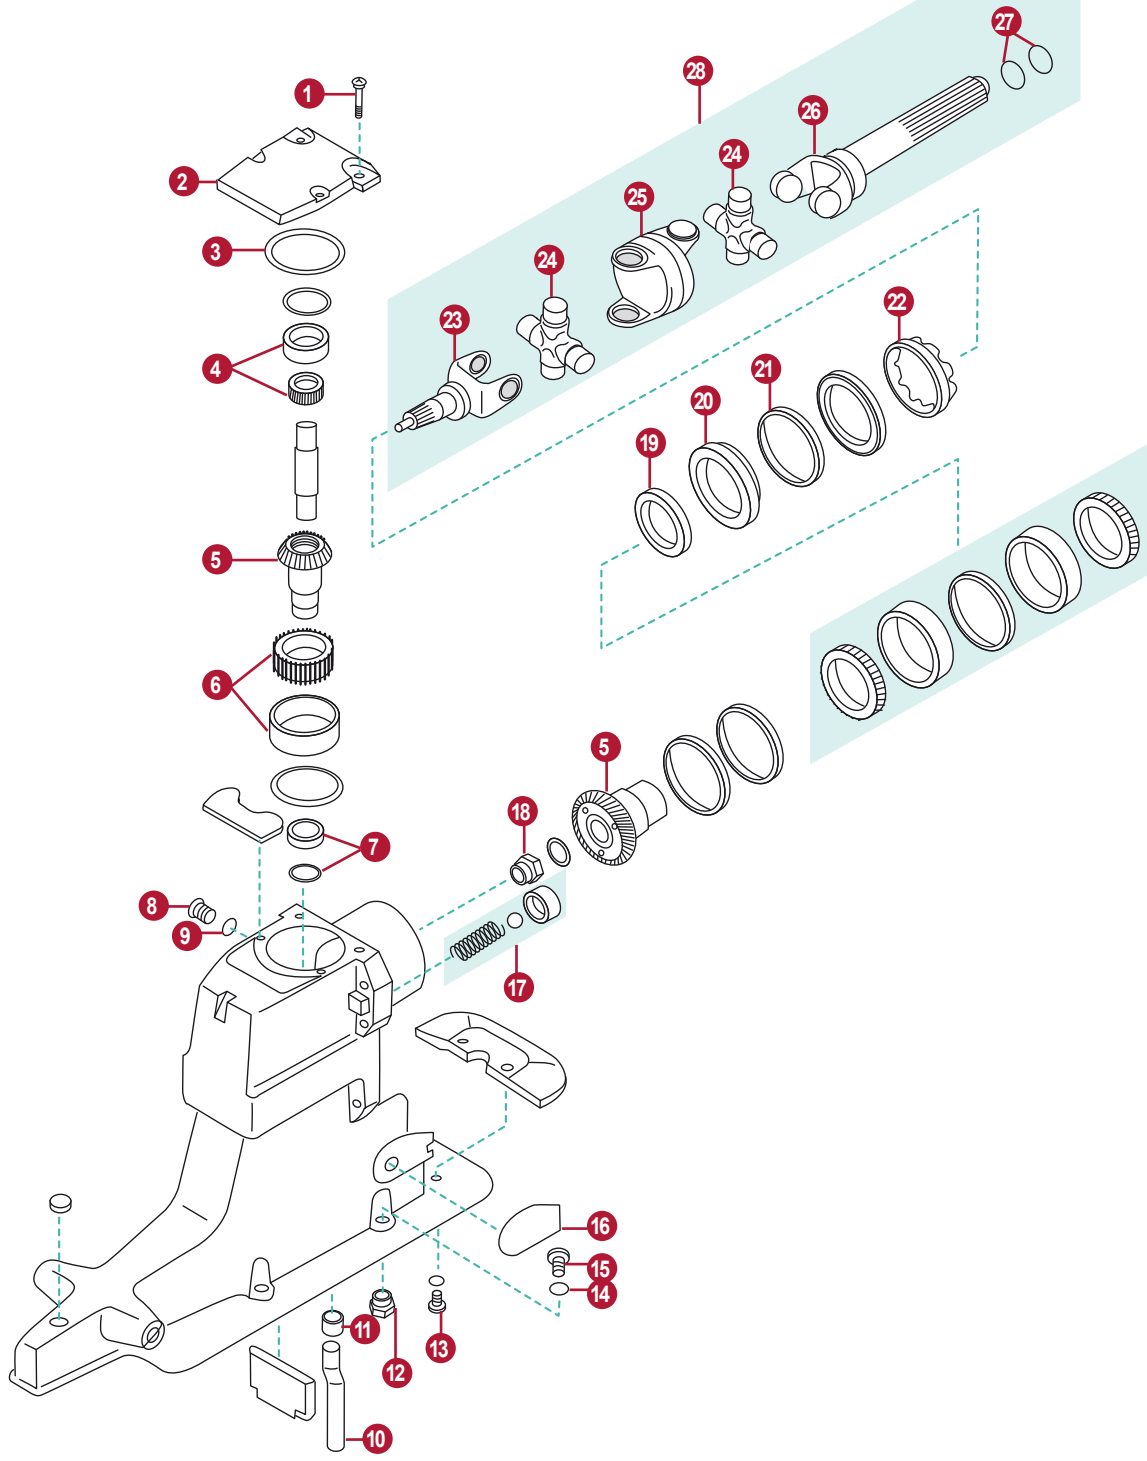

REF	OEM		
1	REC10-98794	10-98794	TORNILLO	SCREW
2	REC828692A1	828692A1	TAPA SUPERIOR	COVER ASSEMBLY
3	REC25-32546	25-32546	ARO	O-RING
4	REC31-32575T1	31-32575T1	COJINETE (O.D. 1-25/32)	BEARING ASSY (O.D. 1-25/32)
	REC43-853641A2	43-853641A2	KIT PIÑONES (Red. 1.47) (20-22)	GEAR SET (1.47 RATIO) (20-22)
5	REC43-853640A2	43-853640A2	KIT PIÑONES (Red. 2.00/1.62) (24-24)	GEAR SET (2.00/1.62 RATIO) (24-24)
	REC43-853642A2	43-853642A2	KIT PIÑONES (Red. 2.40/1.94) (20-24)	GEAR SET (2.40/1.94 RATIO) (20-24)
6	REC31-35990A1	31-35990A1	COJINETE (Red. 1.62, 1.81, 1.94, 2.00, 2.40)	ROLLER BEARING (1.62, 1.81, 1.94, 2.00, 2.40 RATIO)
	REC31-32573A1	31-32573A1	COJINETE (Red. 1.47)	ROLLER BEARING (1.47 RATIO)
7	REC26-66302	26-66302	RETÉN (-OM400411)	OIL SEAL (-OM400411)
	REC26-864319	26-864319	RETÉN (OM400412+)	OIL SEAL (OM400412+)
8	REC10-79953Q04	10-79953Q04	KIT TORNILLOS	SCREW KIT
9	REC12-191833	12-191833	ARANDELA	WASHER
10	REC32-860220	32-860220	TUBO GUÍA	GUIDE TUBE
11	REC26-88397	26-88397	GRUESO	GROMMET
12	REC11-859135	11-859135	TUERCA	LOCKNUT
13	REC10-28668	10-28668	TORNILLO	SCREW
14	REC12-45176	12-35935	ARANDELA	WASHER
15	REC10-816601	10-816601	TORNILLO	BOLT
16	REC8M2015937	8M2015937	GRUESO BABOR	WEAR PAD - PORT
	REC8M2015938	8M2015938	GRUESO ESTRIBOR	WEAR PAD - STARBOARD
17	REC24-17997A1	24-17997A1	KIT BOLA ENGRASE	SPRINT KIT
18	REC11-22339	11-22339	TUERCA	NUT
19	REC26-823894	26-823894	RETÉN ACEITE	OIL SEAL
20	REC66081A2	66081A2	CUERPO RETÉN CARDAN	HOUSING CARDAN SEAL
21	REC25-70937	25-70937	ARO TÓRICO	O-RING
22	REC8168112	8168112	RETENEDOR	RETAINER
23	REC853635	853635	UNIÓN COLA CARDÁN (-OM400411)	YOKE (-OM400411)
24	REC805536A2	805536A2	CRUCETA CARDAN (-OM400411)	U-JOINT (-OM400411)
	REC865496A02	865496A02	CRUCETA CARDAN (OM400412+)	U-JOINT (OM400412+)
25	REC393831	393831	CARDAN (-OM400411)	SOCKET (-OM400411)
26	REC59830A7	59830A7	UNIÓN COLA (-OM400411)	YOKE ASSY. (-OM400411)
	REC864281A2	865491A01 864281A01	UNIÓN COLA (OM400412+)	YOKE ASSY. (OM400412+) (GKN)
27	REC25-25439	25-25439	ARO	O-RING
	REC25-35027	25-35027	ARO	O-RING
28	REC814819A7	814819A7	KIT TRANSMISIÓN (Gris)	U-JOINT ASSEMBLY (Grey)
	REC864281A2	86481A2	KIT TRANSMISIÓN GKN (Negro) (OL100009+)	U-JOINT ASSEMBLY GKN (BLACK) (OL100009+)
29	REC26-88397A1	26-88397A1	KIT RETENES	GEARCASE SEAL KIT
30	REC27-94996Q2	27-94996Q2	KIT RETENES	GEARCASE SEAL KIT
31	RECKITMALPHA2AL		KIT ÁNODOS AL	ANODE KIT AL
32	REC864281A2	864281A2	KIT TRANSMISION GNK (negro)	YOKE ASSEMBLY GNK (black)