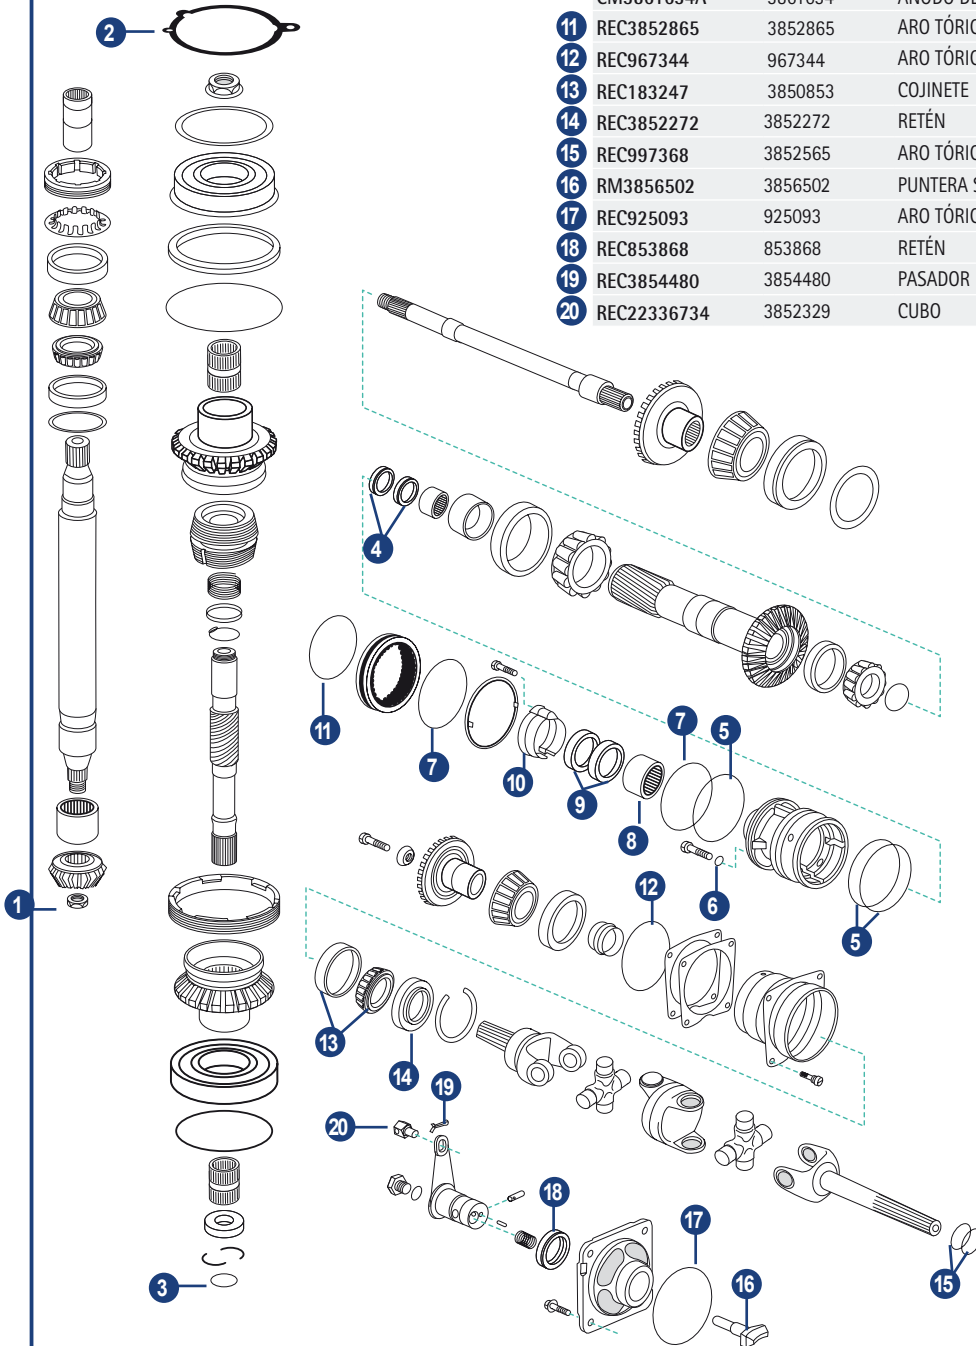

REF
REC23025

REF
REC23024

REF
REC3859050 3859050

	REF	OEM		
1	REC3863080	3863080+3863081	KIT RETENES	SEALS KIT
2	REC925260	925260	ARO TÓRICO	O-RING
3	REC889455	889455	JUNTA TAPÓN ACEITE	GASKET OF OIL CAP
4	REC3863083	3863083	RETÉN	SEAL RING
5	REC3863082	3863082	RETÉN	SEAL
6	REC3808898	3808898	FUELLE	BELLOW
7	REC3843136	3843136	CRUCETA	U-JOINT
8	REC3863084	3863084	RETÉN ACEITE	SEAL OIL
9	REC925259	925259	ARO TÓRICO	O-RING
10	REC17276	17276	PASADOR HENDIDO	PIN
11	REC22336734	22336734	CUBO	HUB
12	REC3862867	3862867	PASADOR	PIN
13	REC951936	951936	PASADOR TUBULAR	PIN
14	REC3863085	3863085	RETÉN	SEAL RING
15	REC945624	945624	ARO TÓRICO	O-RING