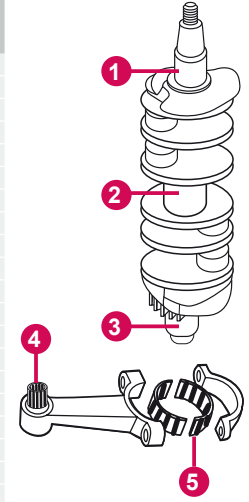

1	2	3	4	5
4A	1985-87	REC93306-304U0		REC93306-304U0	REC93310-112V0	REC93310-418V1
4AC	1987-99	REC93306-304U0		REC93306-304U0	REC93310-112V0	REC93310-418V1
4AC	1999	REC93306-304U0		REC93306-304U0	REC93310-112V0	REC93310-418V1
4AC MHL/MHS	2001-03	REC93306-304U0		REC93306-304U0	REC93310-112V0	REC93310-418V1
4AS	1987-96	REC93306-304U0		REC93306-304U0	REC93310-112V0	REC93310-418V1
4BC	1998-99	REC93306-304U0		REC93306-304U0	REC93310-112V0	REC93310-418V1
4BC	1999	REC93306-304U0		REC93306-304U0	REC93310-112V0	REC93310-418V1
4BC MHL/MHS	2001-03	REC93306-304U0		REC93306-304U0	REC93310-112V0	REC93310-418V1
5C	1985-99	REC93306-304U0		REC93306-304U0	REC93310-112V0	REC93310-418V1
5C MHL/MHS	2001-13	REC93306-304U0		REC93306-304U0	REC93310-112V0	REC93310-418V1
5CS	1987-96	REC93306-304U0		REC93306-304U0	REC93310-112V0	REC93310-418V1
6C	1990	REC93306-204U0	REC93306-204U0	REC93306-204U0	REC93310-112V0	REC93310-418V1
6C	1990-02	REC93306-204U0	REC93306-204U0	REC93306-204U0	REC93310-112V0	REC93310-418V1
6C MHL/MHS	2001-06	REC93306-204U0	REC93306-204U0	REC93306-204U0	REC93310-112V0	REC93310-418V1
6C WHL/WHS	2001	REC93306-204U0	REC93306-204U0	REC93306-204U0	REC93310-112V0	REC93310-418V1
6C	1990	REC93306-204U0	REC93306-204U0	REC93306-204U0	REC93310-112V0	REC93310-418V1
6D	1990-98	REC93306-204U0	REC93306-204U0	REC93306-204U0	REC93310-112V0	REC93310-418V1
6D MHL/MHS	2001-06	REC93306-204U0	REC93306-204U0	REC93306-204U0	REC93310-112V0	REC93310-418V1
6D WHS	2001	REC93306-204U0	REC93306-204U0	REC93306-204U0	REC93310-112V0	REC93310-418V1
8C	1987-02	REC93306-204U0	REC93306-204U0	REC93306-204U0	REC93310-112V0	REC93310-418V1
8C MHL/MHS	2001-12	REC93306-204U0	REC93306-204U0	REC93306-204U0	REC93310-112V0	REC93310-418V1
8C MHX/WHL	2001-03	REC93306-204U0	REC93306-204U0	REC93306-204U0	REC93310-112V0	REC93310-418V1
E8D/MH	1996-99	REC93306-204U0	REC93306-204U0	REC93306-204U0	REC93602-14118	REC93310-418U0
9.9D	1985-89	REC93306-205U2	REC93304-205U0	REC93306-304U0	REC93602-14104	REC93310-620V5
9.9D	1985-95	REC93306-205U2	REC93304-205U0	REC93306-304U0	REC93602-14104	REC93310-620V5
9.9D	1990-95	REC93306-205U2	REC93304-205U0	REC93306-304U0	REC93602-14104	REC93310-620V5
9.9F	1995-99	REC93306-205U7	REC93306-205U7	REC93306-205U7	REC93602-14104	REC93310-620V5
9.9F MH	2000	REC93306-205U7	REC93306-205U7	REC93306-205U7	REC93602-14104	REC93310-620V5
9.9F MHL/MHS	2001-06	REC93306-205U7	REC93306-205U7	REC93306-205U7	REC93602-14104	REC93310-620V5
9.9F WC/WH	2000	REC93306-205U7	REC93306-205U7	REC93306-205U7	REC93602-14104	REC93310-620V5
9.9F WHL/WHS	2001	REC93306-205U7	REC93306-205U7	REC93306-205U7	REC93602-14104	REC93310-620V5
13.5A	1999	REC93306-205U7	REC93306-205U7	REC93306-205U7	REC93602-14104	REC93310-620V5
13.5A MH	2000	REC93306-205U7	REC93306-205U7	REC93306-205U7	REC93602-14104	REC93310-620V5
13.5A MHL/MHS	2001-04	REC93306-205U7	REC93306-205U7	REC93306-205U7	REC93602-14104	REC93310-620V5
13.5A WH	2000	REC93306-205U7	REC93306-205U7	REC93306-205U7	REC93602-14104	REC93310-620V5
15D	1985-89	REC93306-205U2	REC93304-205U0	REC93306-304U0	REC93602-14104	REC93310-620V5
15D	1985	REC93306-205U2	REC93304-205U0	REC93306-304U0	REC93602-14104	REC93310-620V5
15D	1990-95	REC93306-205U2	REC93304-205U0	REC93306-304U0	REC93602-14104	REC93310-620V5
15F	1995-99	REC93306-205U7	REC93306-205U7	REC93306-205U7	REC93602-14104	REC93310-620V5
15F MH	2000	REC93306-205U7	REC93306-205U7	REC93306-205U7	REC93602-14104	REC93310-620V5
15F MHL/MHS	2001-06	REC93306-205U7	REC93306-205U7	REC93306-205U7	REC93602-14104	REC93310-620V5
15F WC	2000	REC93306-205U7	REC93306-205U7	REC93306-205U7	REC93602-14104	REC93310-620V5
15F WCL/WCS	2001-03	REC93306-205U7	REC93306-205U7	REC93306-205U7	REC93602-14104	REC93310-620V5
20C	1985	REC93306-30510		REC93306-30510	REC93602-20M02	REC93310-522W0
20C	1986-93	REC93306-30510		REC93306-30510	REC93602-20M02	REC93310-522W0
20C	1993	REC93306-305U3		REC93306-305U3	REC93602-20M02	REC93310-522W0
20C M	1990-97	REC93306-305U3		REC93306-305U3	REC93602-20M02	REC93310-522W0
20C MH	1998	REC93306-305U3		REC93306-305U3	REC93602-20M02	REC93310-522W0
20C MHL/MHS	2001-02	REC93306-305U3		REC93306-305U3	REC93602-20M02	REC93310-522W0
20DEM	1994-98	REC93311-632U7	REC93306-305U3	REC93306-305U3		
20D MHOL/MHOS	2001-06	REC93311-632U7	REC93306-305U3	REC93306-305U3		
20D WOL/WOS	2006	REC93311-632U7	REC93306-305U3	REC93306-305U3		
25B	1994-95	REC93311-636U6		REC93306-306V1	REC93603-18M09	REC93603-18M09
25B MHL/MHS	2001-06	REC93399-99951		REC93306-305U3	REC93602-20M02	
25B WCS	2001-02	REC93399-99951		REC93306-305U3	REC93602-20M02	
25D	1985	REC93306-30510		REC93306-30510	REC93602-20M02	REC93310-522W0
25D	1986-87	REC93306-30510		REC93306-30510	REC93602-20M02	REC93310-522W0
25D M	1990-97	REC93311-632U7	REC93306-305U3	REC93306-305U3	REC93602-20M02	REC93310-522W0
25D MH	1998	REC93311-632U7	REC93306-305U3	REC93306-305U3		REC93310-522W0
25D MHL/MHS	2001	REC93311-632U7	REC93306-305U3	REC93306-305U3	REC93602-20M02	REC93310-522W0
25J	1987-00			REC93306-305U3