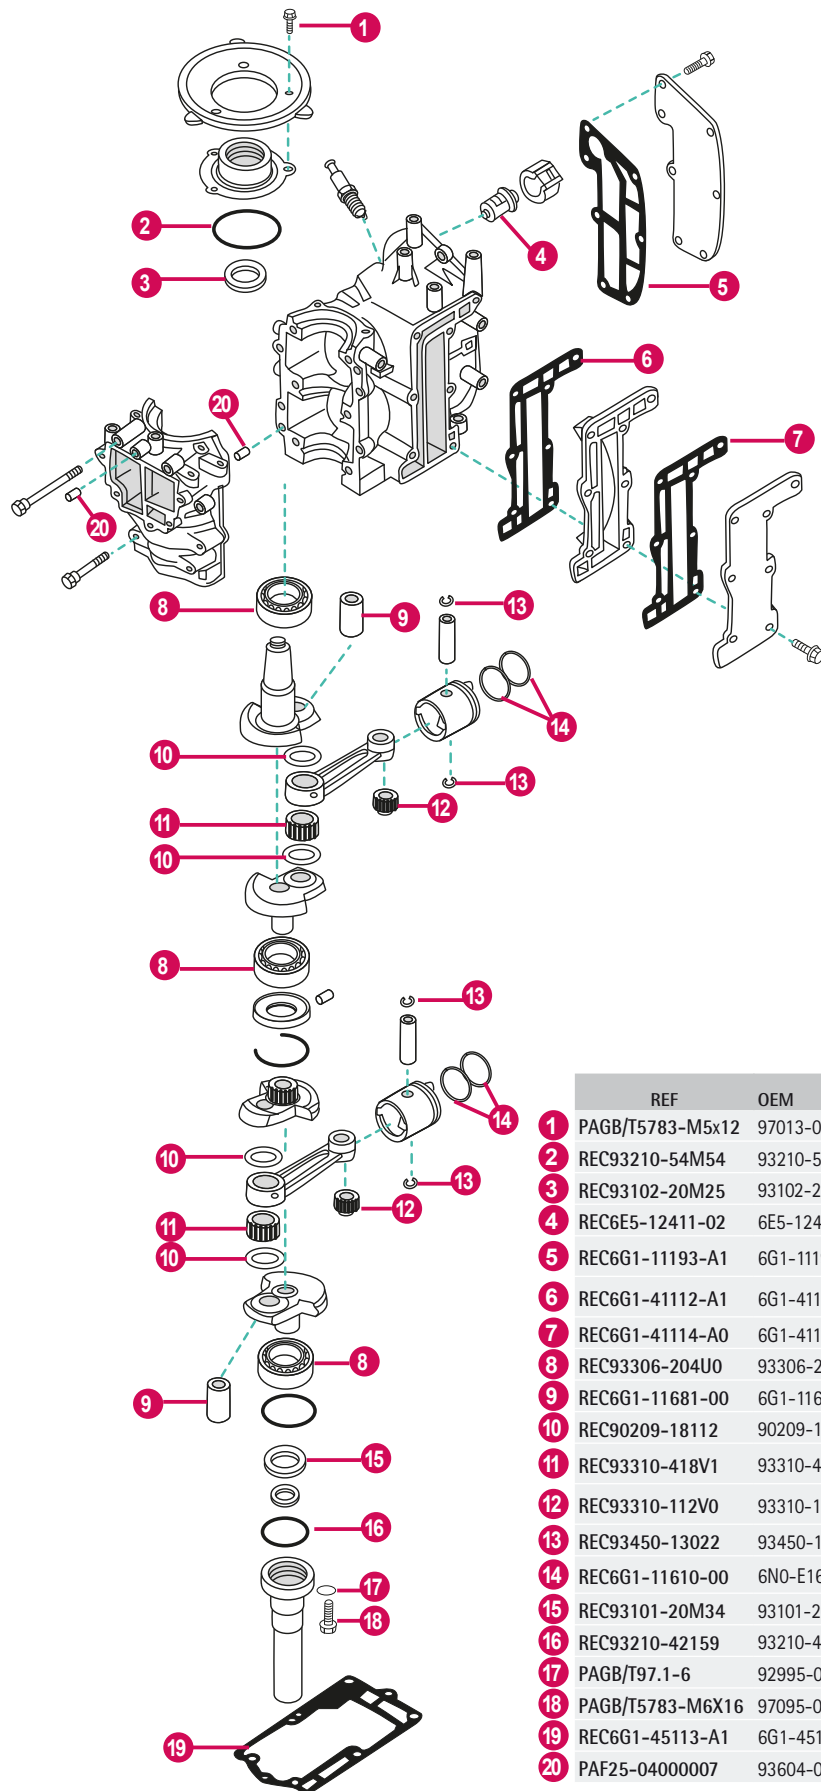

2T
STROKES

6CMH • 6CWH • 6MSH • 6DMH • 6MH • 6D
8CMH • 8CWH • 8MSH • 8MH • 8D

REF	OEM			UN.	
1	PAGB/T5783-M5x12	97013-06016	TORNILLO	BOLT	3
2	REC93210-54M54	93210-54M54	TÓRICA	O-RING	1
3	REC93102-20M25	93102-20M25	RETÉN DE ACEITE	OIL SEAL	1
4	REC6E5-12411-02	6E5-12411-01	TERMOSTATO	THERMOSTAT	1
5	REC6G1-11193-A1	6G1-11193-A1	JUNTA TAPA TERMOSTATO	GASKET, THERMOSTAT COVER	1
6	REC6G1-41112-A1	6G1-41112-A1	JUNTA EXTERIOR, TAPA DE ESCAPE	GASKET, EXHAUST OUTER COVER	1
7	REC6G1-41114-A0	6G1-41114-A0	JUNTA DE ESCAPE	EXHAUST GASKET	1
8	REC93306-204U0	93306-204U0	RODAMIENTO	BALL BEARING	3
9	REC6G1-11681-00	6G1-11681-00	PIN	PIN	2
10	REC90209-18112	90209-18112	ARANDELA	WASHER	4
11	REC93310-418V1	93310-418V1	COJINETE DE BIELA	BEARING, CONNECTING ROD	2
12	REC93310-112V0	93310-112V0	COJINETE DE BIELA	BEARING, CONNECTING ROD	2
13	REC93450-13022	93450-13022	CIRCLIP	CIRCLIP	4
14	REC6G1-11610-00	6N0-E1603-00	KIT SEGMENTOS DE PISTÓN	PISTON RING SET	2
15	REC93101-20M34	93101-20M34	RETÉN DE ACEITE	OIL SEAL	1
16	REC93210-42159	93210-42159	TÓRICA	O-RING	1
17	PAGB/T97.1-6	92995-06600	ARANDELA	WASHER	1
18	PAGB/T5783-M6X16	97095-06016	TORNILLO	BOLT	1
19	REC6G1-45113-A1	6G1-45113-A1	JUNTA BASE MOTOR	GASKET ENGINE	1
20	PAF25-04000007	93604-08062	PIN CENTRADOR	HOLLOW PIN	6

YAMAHA

RECMAR