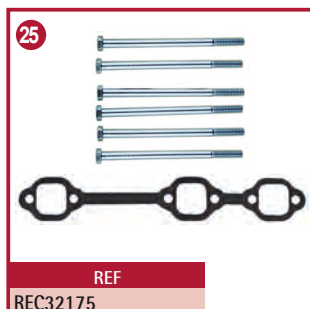

REF	OEM			UN.
1	REC10-43749	10-43749	TORNILLO	SCREW	4
2	REC13-35048	13-35048	ARANDELA CIERRE	LOCKWASHER	4
3	REC22-41622	22-41622	TAPÓN ACERO	PLUG (STEEL)	2
4	REC22-73379	22-73379	TAPÓN	PLUG	1
5	MAR988	807988A03	CODO 4" 7°	ELBOW 4" 7°	1
6	REC22-36382	22-36382	TAPÓN	PLUG	1
7	REC32-44348001	32-44348001	FUELLE ESCAPE 4"	EXHAUST BELLOW 4"	1
8	REC32-14358001	32-14358001	FUELLE ESCAPE	EXHAUST BELLOW	1
9	REC27-863726	27-863726	JUNTA	GASKET MANIFOLD	1
10	REC27-863724Q	27-863724Q	JUNTA COLECTOR REESTRICTOR	GASKET MANIFOLD FOR RAW WATER	1
11	REC22-328022	22-328022	TAPÓN	PLUG	1
12	REC27-8637251	27-8637251	JUNTA COLECTOR CIRCUITO AGUA DULCE	GASKET MANIFOLD FOR FRESH WATER COOLING	1
13	REC46335	46335	TUERCA CODO	NUT FLANGE SERRATED NUT	4
14	REC70981A3	70981A3	FUELLE ESCAPE 3"	EXHAUST BELLOW 3"	1
15	REC27-99757	27-99757	JUNTA COLECTOR	GASKET EXHAUST MANIFOLD	1
16	REC16-49545	16-49545	ESPARRAGO DE ACERO	STUD (STEEL)	4
17	MAR746	99746A17	COLECTOR	MANIFOLD	1
18	REC10-53728	10-53728	TORNILLO	SCREW	6
19	REC862210A01	22-862210A01	KIT TAPÓN Y CONDUCTO	HOSE FITTING WITH DRAIN PLUG KIT	1
20	REC807166A1	807166A1	PALOMILLA ESCAPE	WATER SHUTTER	1
21	REC41802	41802	JUNTA	GASKET	1
22	HOT20952-MK		KIT MONTAJE PARA	MOUNTING KIT ELBOW HOT20952	
23	HOT28503-MK		KIT MONTAJE PARA HOT20970	MOUNTING KIT ELBOW HOT20970	
24	HOT20976-MK		KIT MONTAJE PARA HOT20976	MOUNTING KIT ELBOW HOT20976	
25	REC32175		KIT TORNILLOS Y JUNTAS COLECTOR V6	EXHAUST MANIFOLD MOUNTING KIT	
26	REC53400		KIT TORNILLOS CODO Y JUNTA	EXHAUST ELBOW MOUNTING KIT	
27	MAR3320PAR	93320A13	KIT ELEVADOR 76 mm	3" RISER KIT