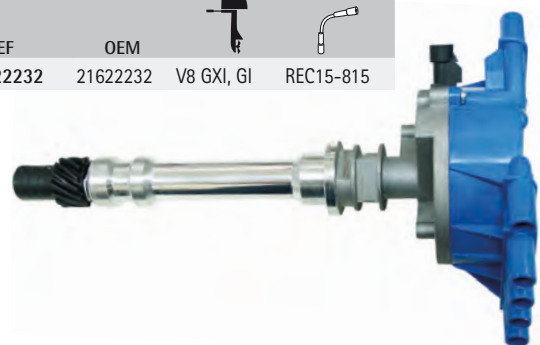

REF	OEM		
REC21622232	21622232 V8 GXI, GI		REC15-815