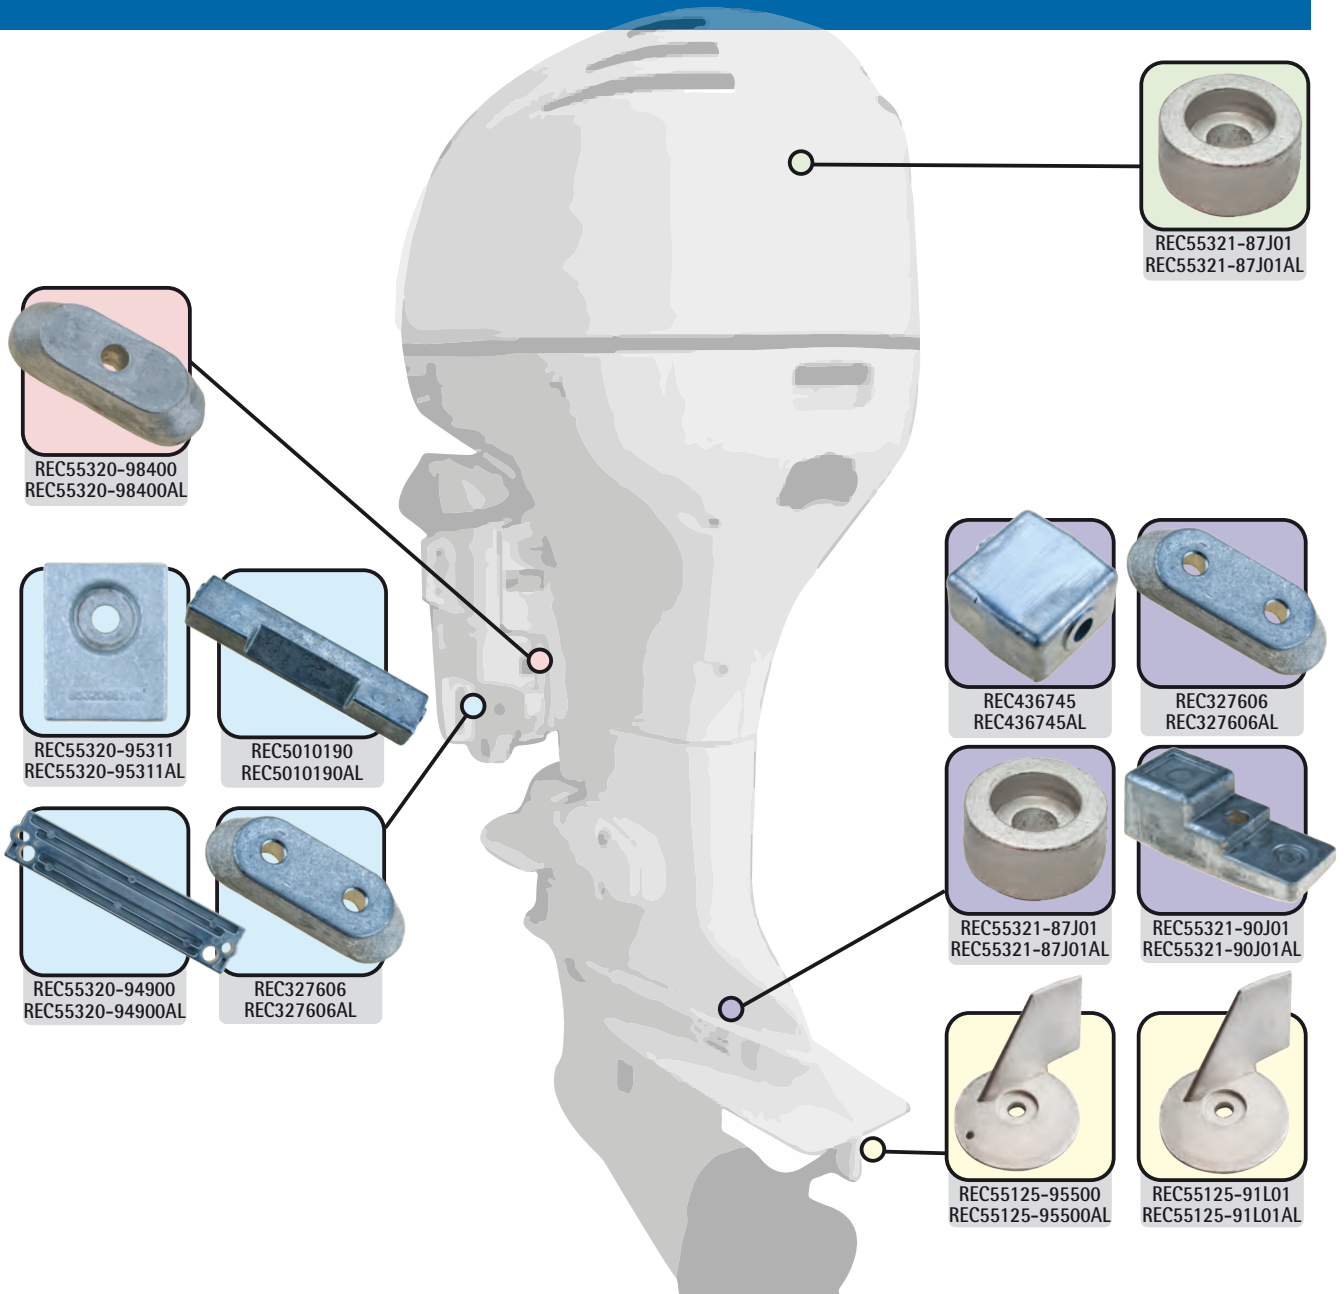

MOTOR ENGINE	SOPORTE BRACKET	TRIM	COLA GEAR CASE	TRIM TAB
40HP +				REC436745 REC436745AL	
60 To 300HP (V4 & V6)		REC5010190 REC5010190AL			
1.2 TO 175HP		REC327606 REC327606AL		REC327606 REC327606AL	
40/50/70HP					REC55125-95500 REC55125-95500AL
5HP			REC55320-98400 REC55320-98400AL		
5 TO 225HP		REC55320-95311 REC55320-95311AL			
4/5/6HP				REC55321-87J01 REC55321-87J01AL	
40 TO 250HP	REC55321-87J01 REC55321-87J01AL				
60 TO 225HP		REC55320-94900 REC55320-94900AL			
25/30HP					REC55125-91L01 REC55125-91L01AL
60/70/90/115HP				REC55321-90J01 REC55321-90J01AL