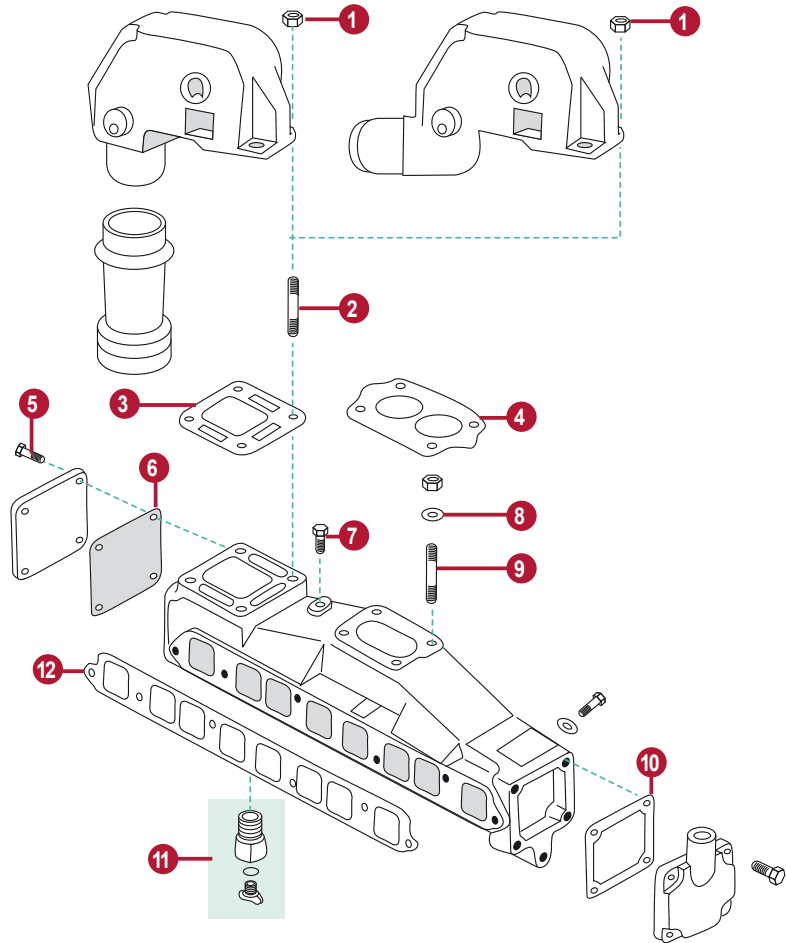

SISTEMA DE ESCAPE Y ADMISIÓN

EXHAUST & INTAKE SYSTEM

DESPIECES COLECTORES Y CODOS

MANIFOLDS & ELBOWS PARTS

140HP GM181
4 CYL (1968-82)

REF	OEM
HOT26371-MK	

	REF	OEM			UN.
1	REC46335	46335	TUERCA	FLANGE SERRATED NUT	4
2	REC16-49545	16-49545	ESPARRAGO CODO	STUD	4
3	REC27-99777Q02	27-99777Q02	JUNTA CODO	GASKET EXHAUST MANIFOLD TO ELBOW	1
4	REC27-64692	27-64692	JUNTA BASE CARB.	GASKET CARBURETOR BASE	1
5	RM10-25299	10-824941	TORNILLO TAPA	SCREW END CAP	4
6	REC27-807218	27-807218	JUNTA TAPA	GASKET END CAP	1
7	REC22-36382	22-36382	TAPON	PLUG	1
8	REC12-20084	12-20084	ARANDELA	WASHER CARBURETOR	4
9	REC16-70236	16-70236	ESPARRAGO CARBURADOR	STUD CARBURETOR	4
10	REC27-480431	27-480431	JUNTA TAPA	GASKET END CAP	1
11	REC13980	22-806608A1	TORNILLO DRENAJE	STRAIGHT FITTING	1