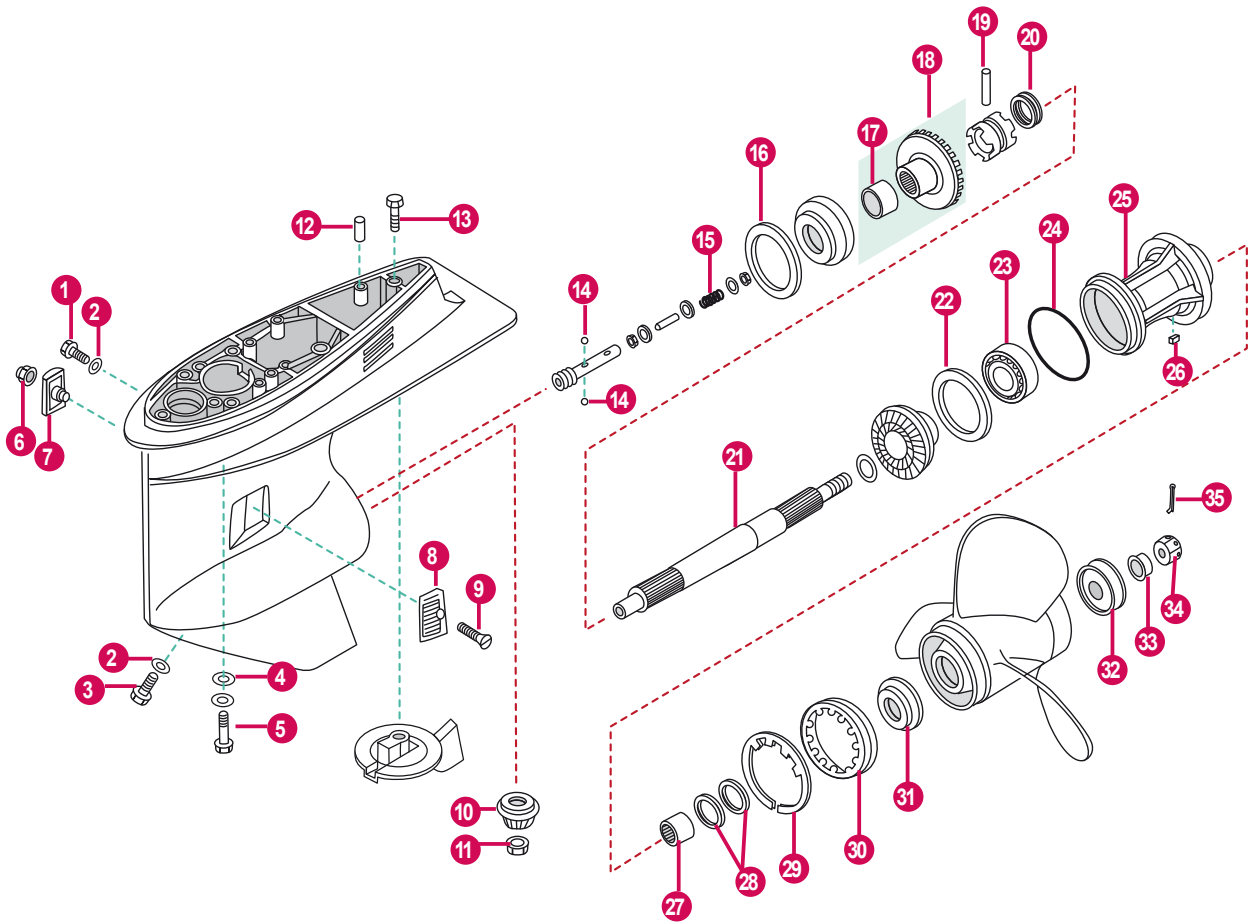

REF	OEM
REC67F-W0078-00	67F-W0078-00