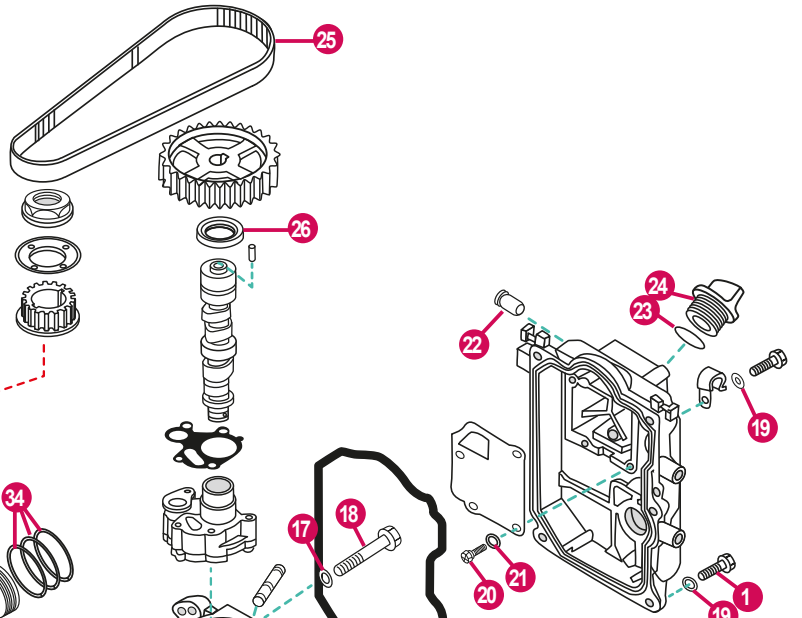

REF	OEM			UN.
1	PAGB/T5783-M6X20	97095-06020	TORNILLO	SCREW	9
2	PAGB/T97.1-6	92995-06600	ARANDELA	WASHER	16
3	REC93606-12019	93606-12019	PIN CENTRADOR	HOLLOW PIN	5
4	REC5GH-13440-60	5GH-13440-20	FILTRO ACEITE	OIL FILTER	1
5	PAF25-04000007	93604-10M03	PIN CENTRADOR	HOLLOW PIN	2
6	PAGB/T5783-M6X30	90119-06MA5	TORNILLO	SCREW	8
7	PAF15-07000031	6G8-12411-03	TERMOSTATO	THERMOSTAT	1
8	PAF15-07010022	62Y-12414-00	JUNTA TAPA TERMOSTATO	GASKET, THERMOSTAT COVER	1
9	PAF15-04000005	676-11372-00	NIPLE DE MANGUERA	NIPPLE	1
10	PAF15-05000011	688-24378-00	CONECTOR DE 3 VÍAS	THREE-WAY PIPE	1
11	PAF25-03000011	90445-09251	TUBO DE AGUA	WATER TUBE	1
12	PAF25-03000009	90445-09104	TUBO DE AGUA	WATER TUBE	1
13	PAGB/T3452.1-13X2	93210-13M63	TÓRICA	O-RING	1
14	PAF15-04000003	90430-14115	TÓRICA	O-RING	2
15	PAF15-04000002	90340-14M06	TORNILLO DRENAJE	BOLT, DISCHARGING OIL	2
16	REC6BL-11181-00	6BL-11181-00	JUNTA CULATA	GASKET, CYLINDER HEAD	1
17	PAF25-05050007	90430-06014	JUNTA	GASKET	1
18	PAF25-05050006	90109-06M65	PERNO	STUD	1
19	PAGB/T96-6	92995-06600	ARANDELA	WASHER	8
20	PAGB/T818-M4X10	98507-04010	TORNILLO	SCREW	4
21	PAGB/T97.1-4	92907-04600	ARANDELA	WASHER	4
22	PAF20-05040005	62Y-14485-00	PIPA DE AGUA	PIPE, WATER	1
23	PAJASOF40431-025	93210-24M79	TÓRICA	O-RING	1
24	PAF15-07050004	6G8-15363-00	TAPÓN ACEITE	PLUG, OIL	1
25	REC6C5-46241-00	6C5-46241-00	CORREA DISTRIBUCIÓN	BELT, TIMING	1
26	PAF25-05050021	93102-37M40	RETÉN DE ACEITE	OIL SEAL	1
27	PAF25-05020003	93102-43M42	RETÉN DE ACEITE	OIL SEAL	1
28	PAF25-05000026	90170-20137	TUERCA	LOCK NUT	1
29	PAGB/T1099-3X5X13	90280-03M01	CUÑA	KEY WOODRUFF	1
30	PAF25-05020204	6C5-11654-00	TORNILLO	SCREW	2
31	PAF25-05020200	6C5-11650-00	BIELA COMPELTA	ROD, CONNECTING ASSY	2
32	PAF25-05020106	93450-17129	CIRCLIP	CIRCLIP	4
33	PAF25-05020105	62Y-11633-00	PIN, PISTÓN	PIN, PISTON	2
34	REC67C-11603-00	67C-11603-00	KIT SEGMENTOS DE PISTÓN	PISTON RING KIT	2
35	PAF25-05050003	62Y-12116-00	ARANDELA ASIENTO	SEAT, VALVE SPRING	4
36	PA166F-010003	51Y-12119-00	RETÉN DE ACEITE	OIL SEAL	4
37	PAF25-05050005	51Y-12114-00	MUELLE DE VÁLVULA	SPRING, VALVE STEM	4
38	PAF15-07040006	30X-12117-00	RETÉN RESORTE	SPRING, VALVE RETAINER	4
39	PAF15-07040007	30X-12118-00	SEGURO DE VÁLVULA	CLAMP, VALVE	8
40	PAF15-07040304	62Y-12158-00	TUERCA	NUT	1