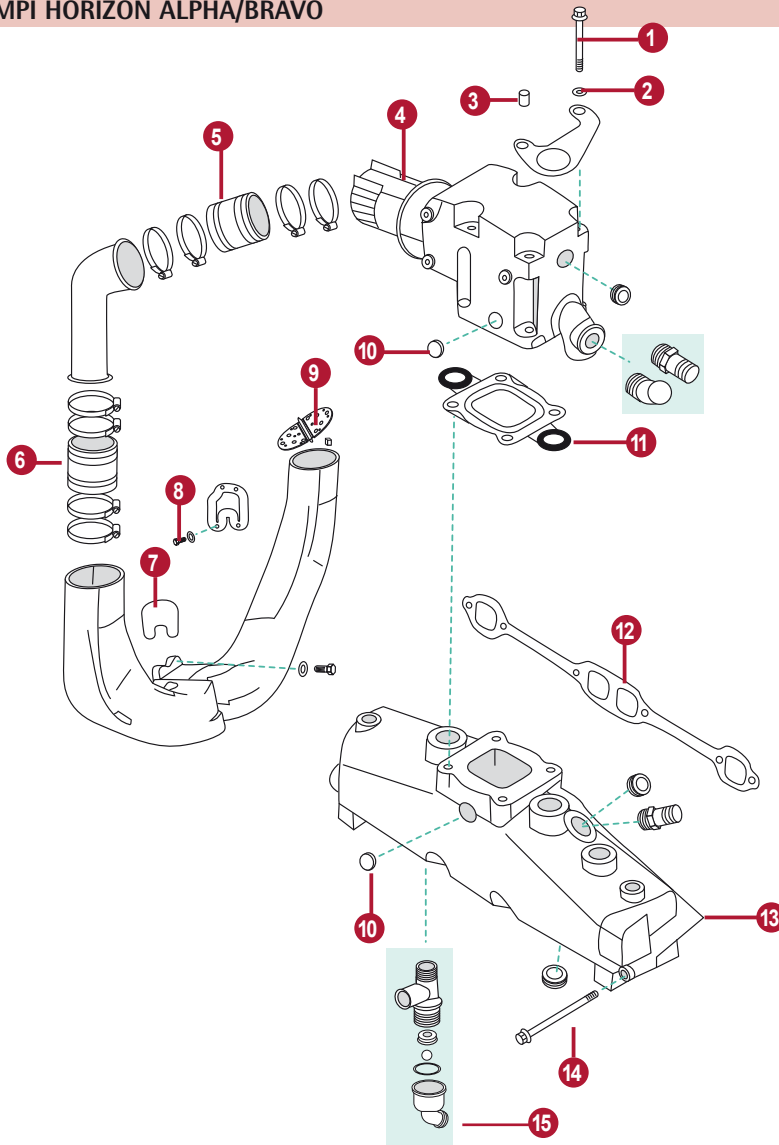

305, 350, 377, 383, 385, (6.2L)
MAG MPI HORIZON ALPHA/BRAVO

	REF	OEM			UN.
1	REC10-43749	10-43749	TORNILLO	SCREW	8
2	REC13-35048	13-35048	ARANDELA	WASHER	8
3	REC22-73379	22-73379	TAPÓN	PLUG	1
4	MAR309	864309T02	CODO BAJO 17 cm	ELBOW LOW 17 cm	2
	MAR591	864591T02	CODO ALTO 20,5 cm	ELBOW HIGH 20,5 cm	2
5	REC32-44348001	32-44348001	FUELLE ESCAPE	EXHAUST BELLOW	2
6	REC32-14358001	32-14358001	FUELLE ESCAPE COLECTOR	EXHAUST BELLOW	2
7	REC41802	41802	RETÉN TRANSOM	TRANSOM GASKET	1
8	REC10-98794	10-98794	TORNILLO	SCREW COVER	4
9	REC807166A1	807166A1	PALOMILLA ESCAPE	WATER SHUTTER	2
10	REC19-864689	19-864689	TAPÓN	PLUG	6
11	REC270		JUNTA CODO - COLECTOR	ELBOW-MANIFOLD GASKET	1
12	REC27-33395	27-33395	JUNTA COLECTOR	MANIFOLD GASKET	2
13	MAR735	865735A02	COLECTOR	MANIFOLD	2
14	REC10-53728	10-53728	TORNILLO	SCREW	8
15	REC22-863786A1	22-863786A1	CONECTOR	FITTING	2
16	RECK309		KIT TORNILLOS CODO Y JUNTA	ELBOW GASKET & BOLT KIT	2
17	REC270	27-864547A02	KIT JUNTA CODO-COLECTOR	ELBOW-MANIFOLD GASKET	2
18	RECK591		KIT PARA MAR591	KIT FOR MAR591	2