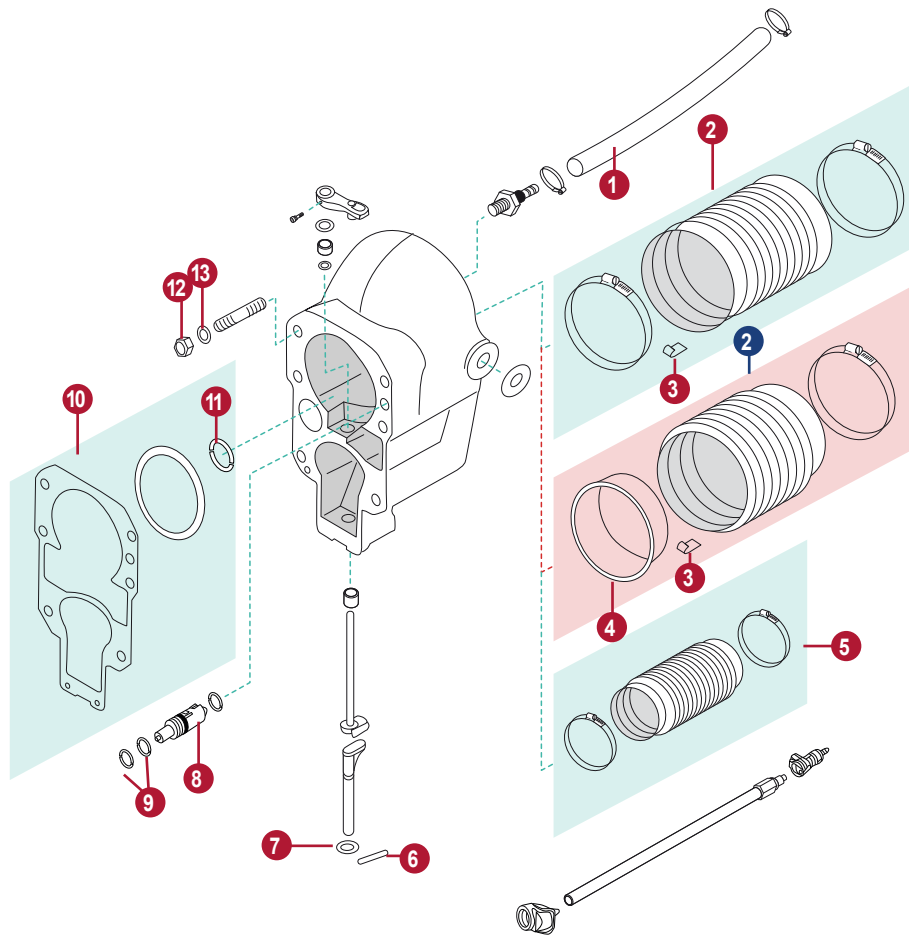

**CAMPANA TRANSOM
MC, MR1, ALPHA ONE, ALPHA ONE GEN II**

**BELL HOUSING
MC, MR1, ALPHA ONE, ALPHA ONE GEN II**

	REF	OEM		
1	REC32-4172533	32-4172533	TUBO AGUA Ø 3/4 137/8"L	WATER HOSE Ø 3/4 137/8"L
	REC32-32461	32-32461	TUBO AGUA Ø 5/8 137/8"L	WATER HOSE Ø 5/8 137/8"L
2	REC60932A4	60932A4	KIT FUELLE (3469428+) R/MR/ALPHA ONE	U-JOINT BELLOW (3469428+) KIT R/MR/ALPHA ONE
2	REC816431A1	816431A1	KIT FUELLE (Alpha one Gen II)	U-JOINT BELLOW KIT (Alpha one Gen II)
3	REC54-86049	54-86049	CLIP FUELLE	GROUNDING CLIP
4	REC816607	816607	CASQUILLO FUELLE	BELLOW FLANGE RING
5	REC18654A1	18654A1	KIT FUELLE ESCAPE	U-JOINT BELLOW KIT
6	REC18-32665	18-32665	PASADOR	COTTER PIN
7	REC12-32666	12-32666	ARANDELA	WASHER
8	REC18920A1	18920A1	VÁLVULA COMPLETA	VALVE ASSY
9	REC25-48171	25-48171	ANILLO	O-RING
10	REC27-94996Q2	27-94996Q2	KIT JUNTAS TRANSOM (Alpha one Et Gen II)	GASKET KIT (Alpha one Et Gen II)
	REC27-64818Q4	27-64818Q4	KIT JUNTAS TRANSOM (MC1)	GASKET KIT (MC1)
11	REC0307239	25-33504	ARO TÓRICO	O-RING
12	REC11-34933	11-134391	TUERCA (.4375-20)	NUT (.4375-20)
13	REC12-45176	12-35935	ARANDELA (.435 x .875 x .105)	WASHER (.435 x .875 x .105)
14	REC23-806036A1	23-806036A1	KIT RETENES Alpha Gen II, (F094775+)	SHIFT SHAFT BUSING Alpha Gen II, (F094775+)
15	REC45518T1	45518T1	KIT CAMBIO	SHIFT LEVER KIT
16	REC22-861150T02	22-861150A1	RACOR ACEITE	OIL RACORD
17	RM22-861163	22-861163	RACOR ACEITE	OIL RACORD