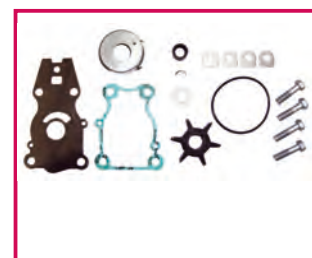

REF	OEM		
1	REC90340-08002	90340-08002	TAPÓN	PLUG
2	REC90430-08020	90430-08020	JUNTA	GASKET
3	REC688-45341-00	688-45341-10	TAPÓN	PLUG
4	REC66T-45551-00	66T-45551-00	PIÑÓN ATAQUE	INITIATIVE GEAR
5	REC90170-12138	90170-12138	TUERCA	NUT
6	REC66T-45635-00	66T-45635-00	BULÓN	PLUNGER
7	PAT40-04050002	90501-15M01	RESORTE	SPRING
8	REC93332-00003	93332-00003	RODAMIENTO	BEARING
9	REC66T-45560-00	66T-45560-01	PIÑÓN MARCHA AVANTE	POSITIVE GEAR ASSY
10	REC90250-06023	90250-06023	PASADOR	PIN
11	REC66T-45631-00	66T-45631-00	SELECTOR	CLUTCH, DOG
12	REC663-45633-00	663-45633-00	ANILLO	RING
13	REC66T-45611-00	66T-45611-00	EJE HÉLICE	SHAFT
14	REC90201-22429	90201-22429	ARANDELA	WASHER
15	REC66T-45571-00	66T-45571-00	PIÑÓN MARCHA ATRÁS	REVERSE GEAR
16	REC93306-001U1	93306-001U1	RODAMIENTO	BEARING
17	REC93210-69MG6	93210-69MG6	ANILLO TÓRICO	O-RING
18	REC93210-74MG5	93210-74MG5	ANILLO TÓRICO	O-RING
19	REC63D-45361-02-4D	63D-45361-02-4D	DIÁVOLO	CAP
20	REC93317-22204	93317-22204	RODAMIENTO	BEARING
21	REC93101-22M00	93101-22M00	RETÉN	OIL SEAL
22	REC663-45987-00	663-45987-02	ESPACIADOR	SPACER
23	REC66T-45997-00	66T-45997-00	ESPACIADOR	SPACER
24	REC90389-22M01	90389-22M01	CASQUILLO GRUESO	BUSH
25	REC90171-16011	90171-16011	TUERCA HÉLICE	NUT, CASTLE
26	REC91490-30025	91490-30025	PASADOR ALETAS	PIN
27	REC93210-33MG4	93210-33MG4	ARILLO TÓRICO	O-RING
28	REC93210-06ME6	93210-06ME6	ARILLO TÓRICO	O-RING
29	REC95380-06700	95380-06700	TUERCA	NUT
30	REC61N-44146-00	61N-44146-00	CONECTOR	CONNECTOR
31	REC93315-32224	93315-32224	RODAMIENTO	BEARING
32	REC93332-00001	93332-00001	RODAMIENTO	BEARING
33	REC66T-45501-01	66T-45501-01	EJE VERTICAL S	DRIVE SHAFT ASSY S
	REC66T-45501-10	66T-45501-11	EJE VERTICAL L	DRIVE SHAFT ASSY L
34	REC90280-03M03	90280-03M03	CHAVETA	KEY
35	REC93101-22M60	93101-22M60	RETÉN	OIL SEAL
36	REC93210-48MG8	93210-48MG8	ARILLO TÓRICO	O-RING
37	REC63D-44341-00	63D-44341-00	CUERPO	HOUSING
38	REC63D-44316-00	63D-44316-00	JUNTA	GASKET, WATER PUMP
39	REC66T-44323-00	66T-44323-00	PLATO	OUTTER PLATE
40	REC93210-59MG7	93210-59MG7	ARILLO TÓRICO	O-RING
41	REC6H4-44352-02	6H4-44352-02	TURBINA	IMPELLER
42	REC63D-44322-00	63D-44322-00	CASQUILLO	INSERT
43	REC90119-08M15	90119-08M15	TORNILLO	BOLT
44	REC663-44366-00	663-44366-00	CASQUILLO	DAMPER
45	REC63D-44312-00	63D-44312-00	TAPA	COVER
46	REC90430-12072	90430-12072	JUNTA	GASKET

REF	OEM
REC66T-W0078-00	66T-W0078-00