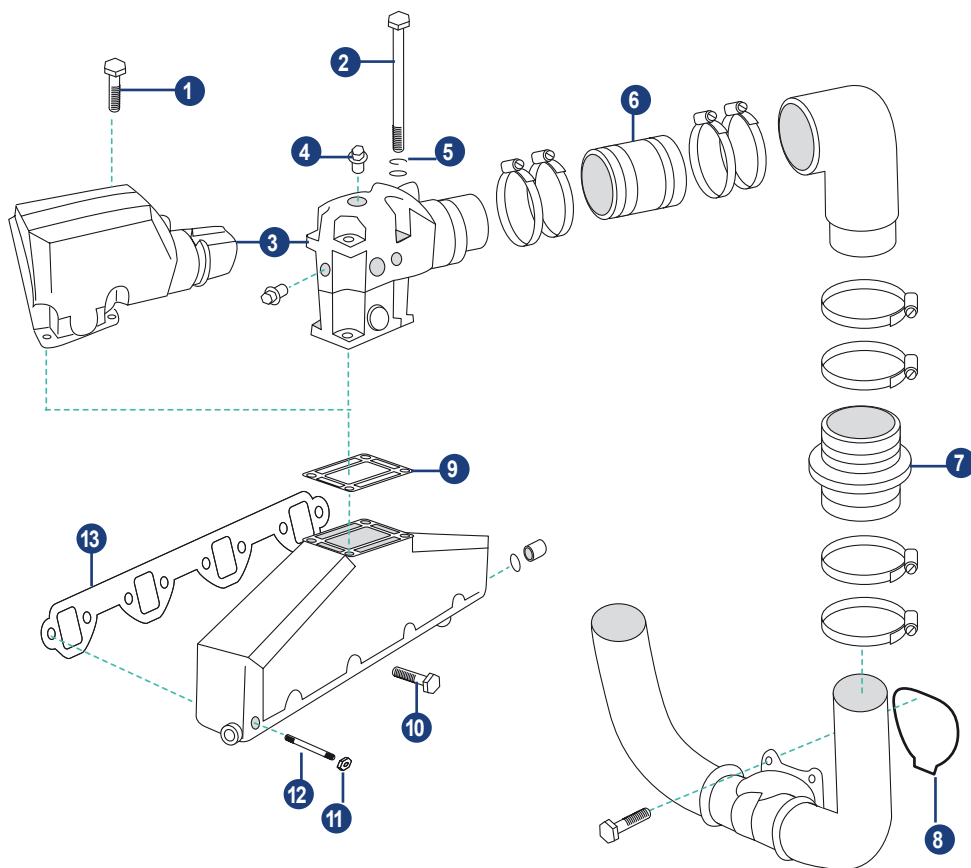

5.0/5.8L & FI/FSI FORD 302/351 CID V8
(1993+)

REF	OEM		
1	REC10-37612	3855983	TORNILLO (1993-96 EFI) SCREW (1993-96 EFI)
2	REC3852830	3852830	TORNILLO (1988-96 CARBURACION) SCREW (1988-96 CARBURATION)
3	MAR061	3863061	CODO ESCAPE 19.7 cm EXHAUST ELBOW ASSEMBLY 19.7 cm
4	REC22-73379	3850740	TAPÓN PLUG
5	REC13-35048	3852002	CIERRE LOCKWASHER
6	REC3852696	3852696	MANGUITO ESCAPE EXHAUST HOSE
7	REC3863450	3863450	MANGUITO ESCAPE EXHAUST HOSE
8	RM3587651	3587651	JUNTA ESCAPE EXHAUST GASKET
9	REC3863191	3863191	JUNTA CODO ESCAPE GASKET - EXHAUST ELBOW
10	REC10-37612	3853155	TORNILLO SCREW
11	REC46335	3853404	TUERCA NUT
12	REC3853434	3853434	ESPÁRRAGO STUD
13	REC3852455	3852455	JUNTA COLECTOR ESCAPE GASKET - EXHAUST MANIFOLD