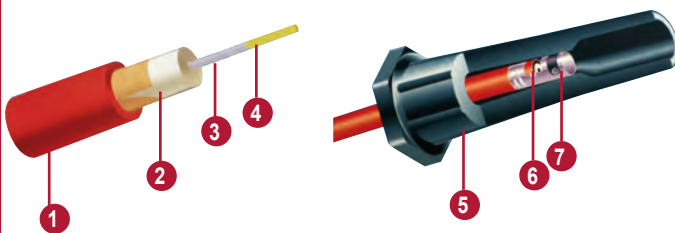

CABLES

WIRES

JUEGOS DE CABLES, ALTO RENDIMIENTO

HD SPARK PLUG WIRE SET

Núcleo del cable de Kevlar de 8 mm antimagnético. Funda de silicona amarilla. Terminales bujías con muelle de acero inox. Terminal del distribuidor de cobre. Terminales bobina. Silicona resistente a altas temperaturas. Garantía de 5 años.

Antimagnetic Kevlar core. Yellow silicone boot & jacket. SS snaplock. Brass distributor terminal. Coil terminals. High resistant silicone. 5 year warranty.