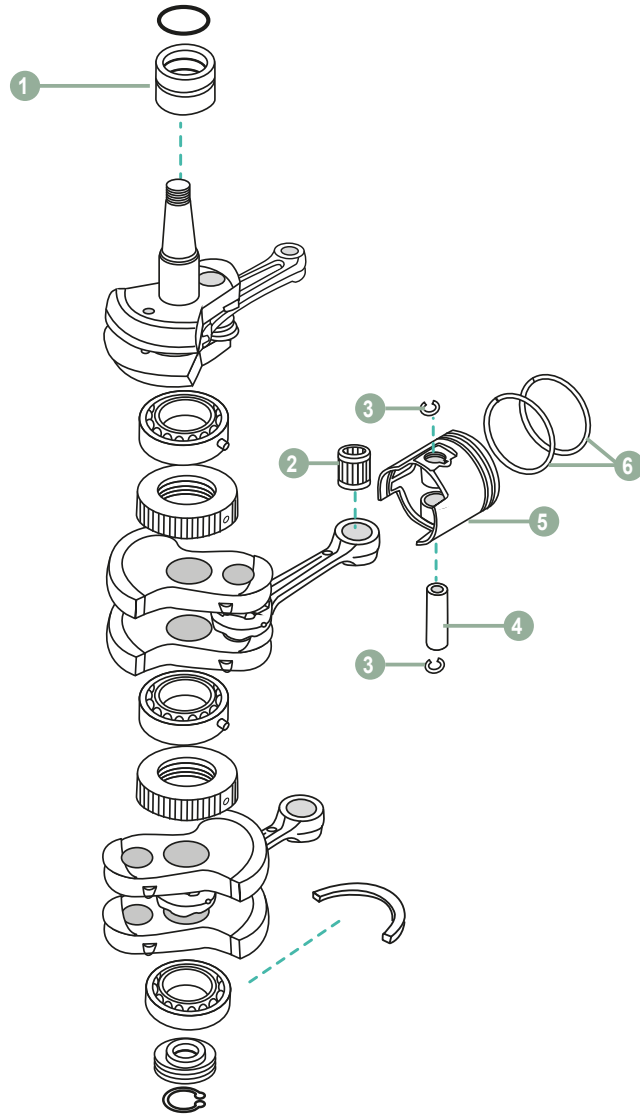

REF	OEM			UN.
1	REC31-855553	3C8-00113-0	RODAMIENTO SUP.	MAIN BEARING UPPER	1
2	REC345-00042-0	345-00042-0	COJINETE DE AGUJA	NEEDLE BEARING	3
3	REC53-16057	334-00024-1	CLIP	CLIP	6
4	REC41-16056	3C8-00021-0	PIN	PISTON PIN	3
5	REC779-9615T	3C8-00001-3	PISTÓN STD	PISTON STD	3
6	REC8M0080349	346-00011-0	KIT SEGMENTOS	PISTON RING KIT	6