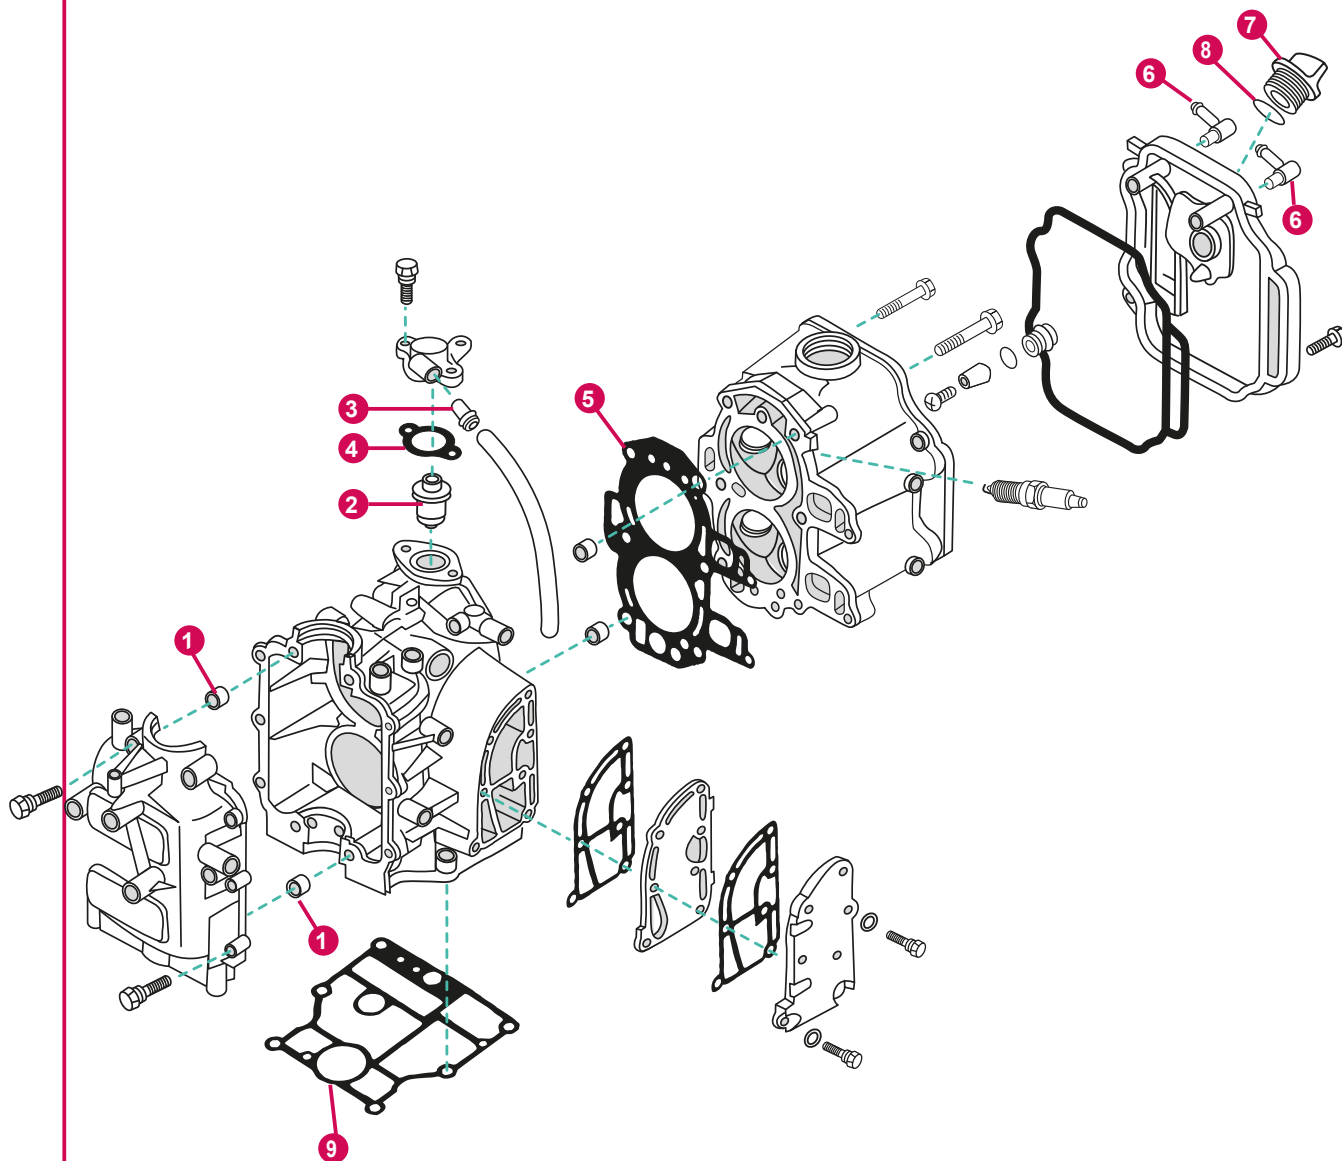

	REF	OEM		UN.	
1	PAF15-07000031	66M-12411-01	TERMOSTATO	THERMOSTAT	1
2	REC6G8-12414-A0	60R-E2414-A0	JUNTA	GASKET	1
3	PAHT-2.5X60	90465-11M10	BRIDA	CLAMP	1
4	PAF15-07000001	99510-10114	PIN CENTRADOR	HOLLOW PIN	2
5	PAF4-04000034	90105-08M36	TORNILLO	SCREW	2
6	PAF15-07000028	90105-08M78	TORNILLO	SCREW	4
7	PAF4-04010102	650-24378-00	PIPA DE AGUA	PIPE, WATER	1
8	PAGB/T5783-M6X20	97095-06020	TORNILLO	BOLT	4
9	PAGB/T97.1-6	92995-06600	ARANDELA	WASHER	7
10	PAGB/T3452.1-13X2	93210-13M63	TÓRICA	O-RING	1
11	PAF15-07050004	69M-E5363-00	TAPÓN ACEITE	PLUG, OIL	1
12	PAF4-04000008	93210-24M79	TÓRICA	O-RING	1
13	PA166F-010001	67D-12111-00	VÁLVULA ADMISIÓN	VALVE, INTAKE	2
14	PAF4-04080006	67D-12121-00	VÁLVULA ESCAPE	VALVE, EXHAUST	2
15	PAF4-04080007	68T-12116-00	ARANDELA DE ASIENTO	SEAT, VALVE SPRING	2
16	PA166F-010003	51Y-12119-00	RETÉN DE ACEITE	SEAL RING	4
17	PAF15-07040012	90387-13M56	CASQUILLO	BUSHER	1
18	PAF15-07040014	90501-12M40	RESORTE DE COMPRESIÓN	SPRING, ROCKER	2
19	PAF15-07040008	93102-18M21	RETÉN DE ACEITE	SEAL RING	1
20	PAF15-07040017	90201-13201	ARANDELA	WASHER	1
21	PAGB/T5287-6	90201-06M94	ARANDELA	WASHER	1
22	REC68T-46241-00	60R-G6241-00	CORREA	BELT	1
23	PAGB/T1099-3X5X13	90280-03M01	CHAVETA	KEY WOODRUFF	2
24	PAGB/T5783-M6X30	97095-06030	PERNO	BOLT	3