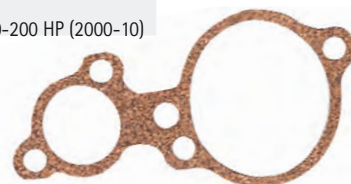

REF	OEM	Icon	HP
REC27-78690002	27-78690		V6 110-200 HP (2000-10)