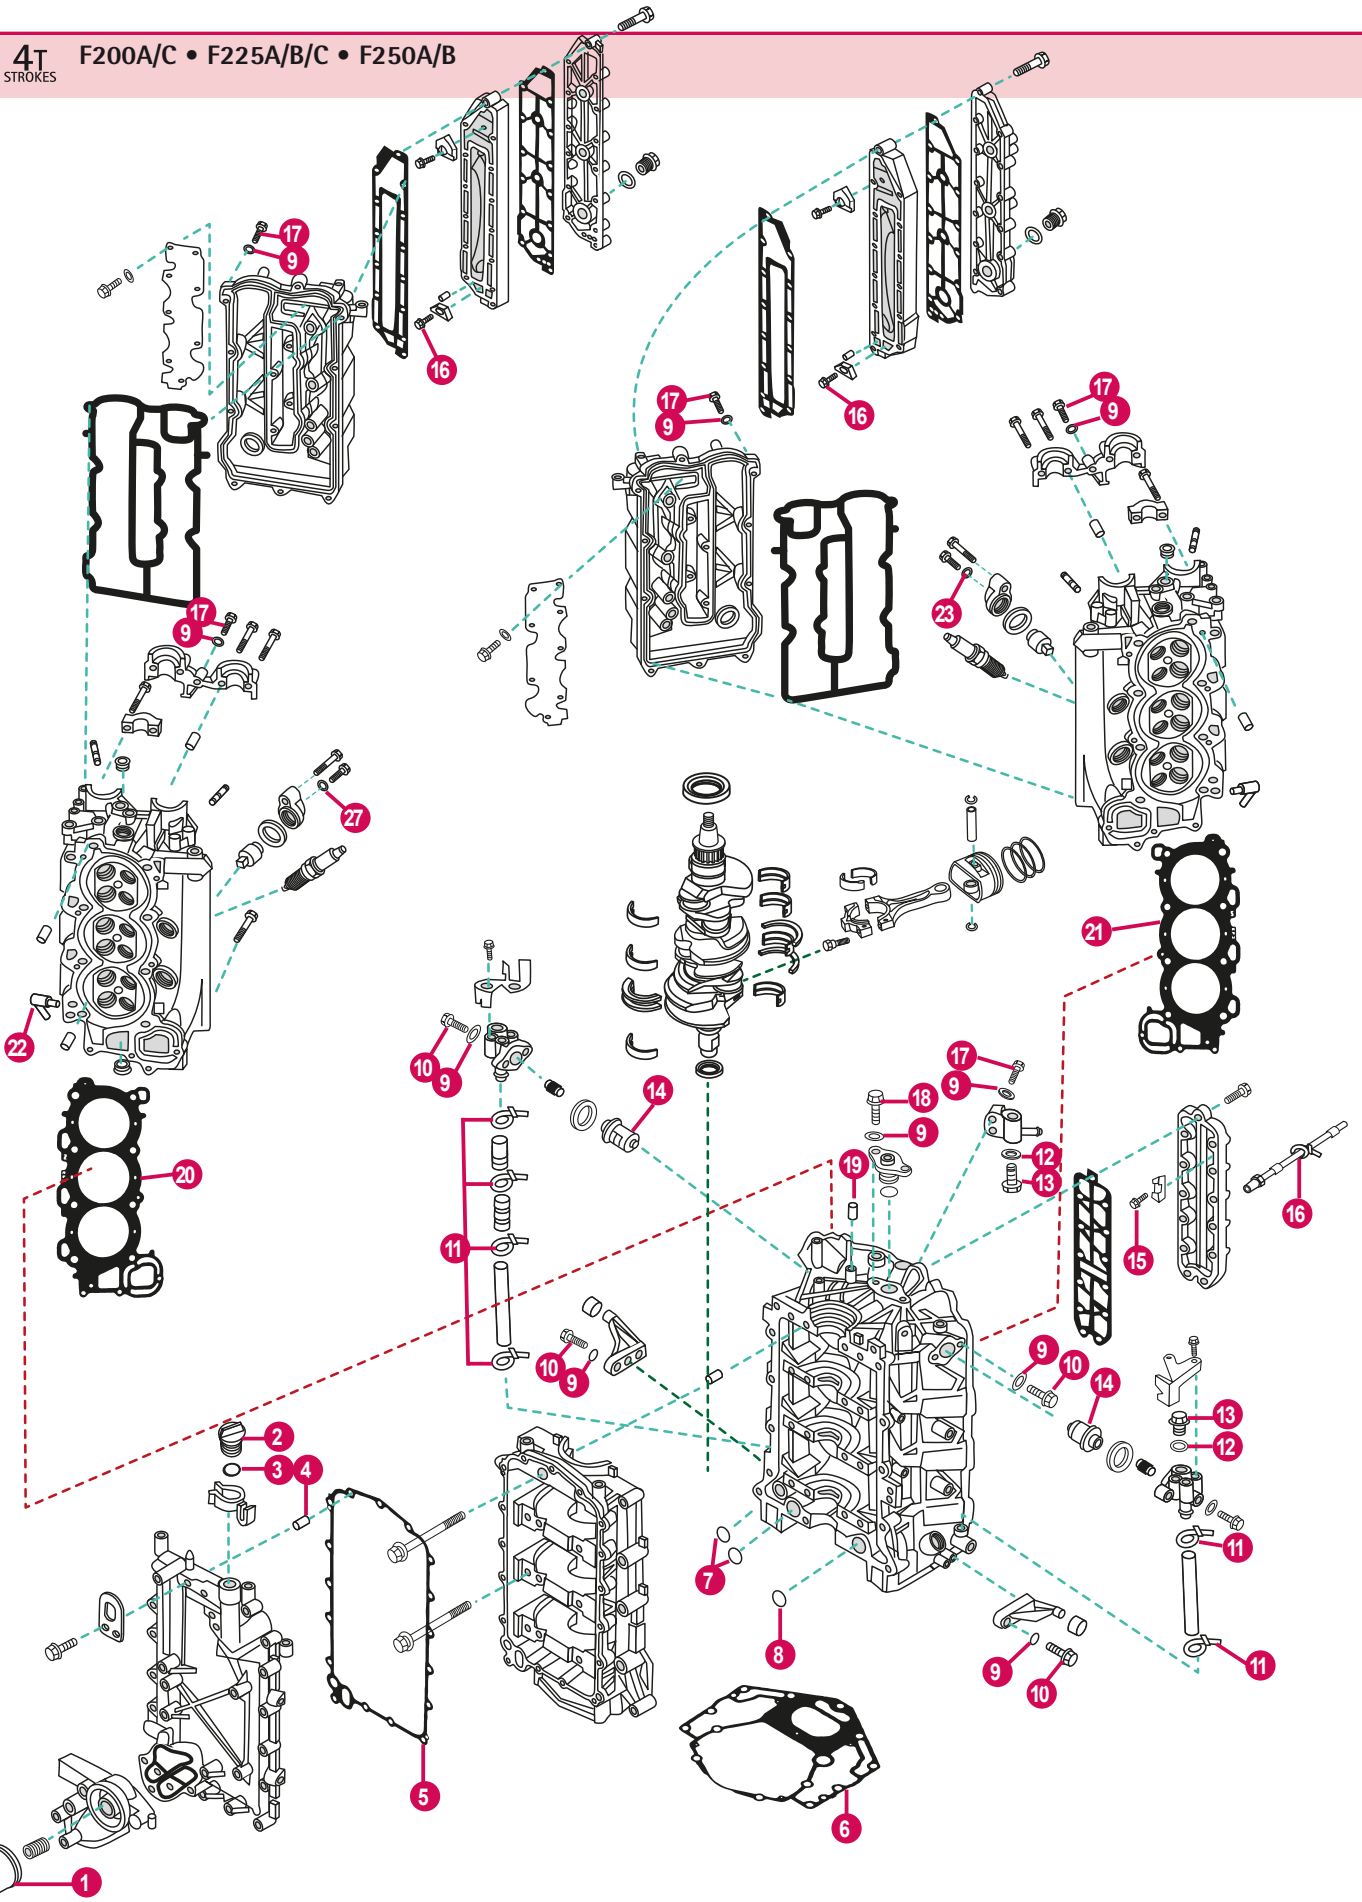

REF	OEM			UN.
1	REC35-822626Q15	69J-13440-01	FILTRO ACEITE	OIL FILTER	1
2	PAF15-07050004	6G8-15363-00	TAPÓN ACEITE	PLUG, OIL	1
3	PAJASOF40431-025	93210-24M79	TÓRICA	O-RING	1
4	REC93606-12019	93606-12019	PIN CENTRADOR	HOLLOW PIN	2
5	REC69J-15451-00	69J-15451-00	JUNTA	GASKET	1
6	REC69J-11351-11	69J-11351-11	JUNTA BASE MOTOR	GASKET ENGINE	1
7	REC93210-19MJ1	93210-19MJ1	TÓRICA	O-RING	2
8	REC93210-25552	93210-25552	TÓRICA	O-RING	1
9	PAGB/T97.1-6	92995-06600	ARANDELA	WASHER	28
10	PAGB/T5782-M6X25	97095-06025	TORNILLO	SCREW	8
11	REC09401-11425	90465-11M59	BRIDA	CLAMP	6
12	PAF15-04000003	90430-14115	JUNTA	GASKET	2
13	PAF15-04000002	90340-14M06	TORNILLO DRENAJE	BOLT, DISCHARGING OIL	2
14	REC67F-12411-01	67F-12411-01	TERMOSTATO	THERMOSTAT	2
15	PAGB/T820-M4X12	98780-04015	TORNILLO	SCREW	6
16	PAHT-2.5X60	90465-11M10	BRIDA	CLAMP	1
17	PAGB/T5783-M6X30	97095-06030	TORNILLO	SCREW	18
18	PAGB/T5783-M6X20	97095-06020	TORNILLO	SCREW	2
19	REC93606-12019	93606-12019	PIN CENTRADOR	HOLLOW PIN	1
20	REC6P2-11181-00	6P2-11181-00	JUNTA CULATA 1	GASKET, CYLINDER HEAD 1	1
21	REC6P2-11182-00	6P2-11182-00	JUNTA CULATA 2	GASKET, CYLINDER HEAD 2	1
22	PAF15-04000005	676-11372-00	NIPLE DE MANGUERA	NIPPLE	1
23	REC90430-06M03	90430-06M03	JUNTA	GASKET	2
24	PAPS2700.04.03	51Y-12119-00	RETÉN DE ACEITE	OIL SEAL	24
25	REC6P2-46241-02	6P2-46241-01	CORREA DISTRIBUCIÓN	BELT, TIMING	1