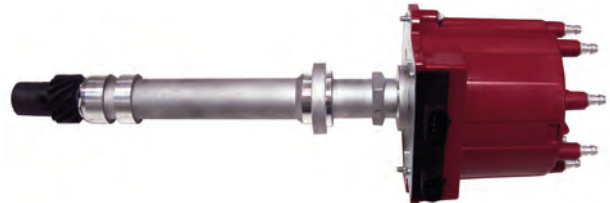

REF	OEM		
REC805222A1	3857449 V8 (modelo antiguo HEI | late model HEI) 5.0, 5.7 GL, GS, GXI-A 7.4GII, GS		REC15-804

REF	OEM		
REC817377	3.0 GL, GS Delco		REC15-405