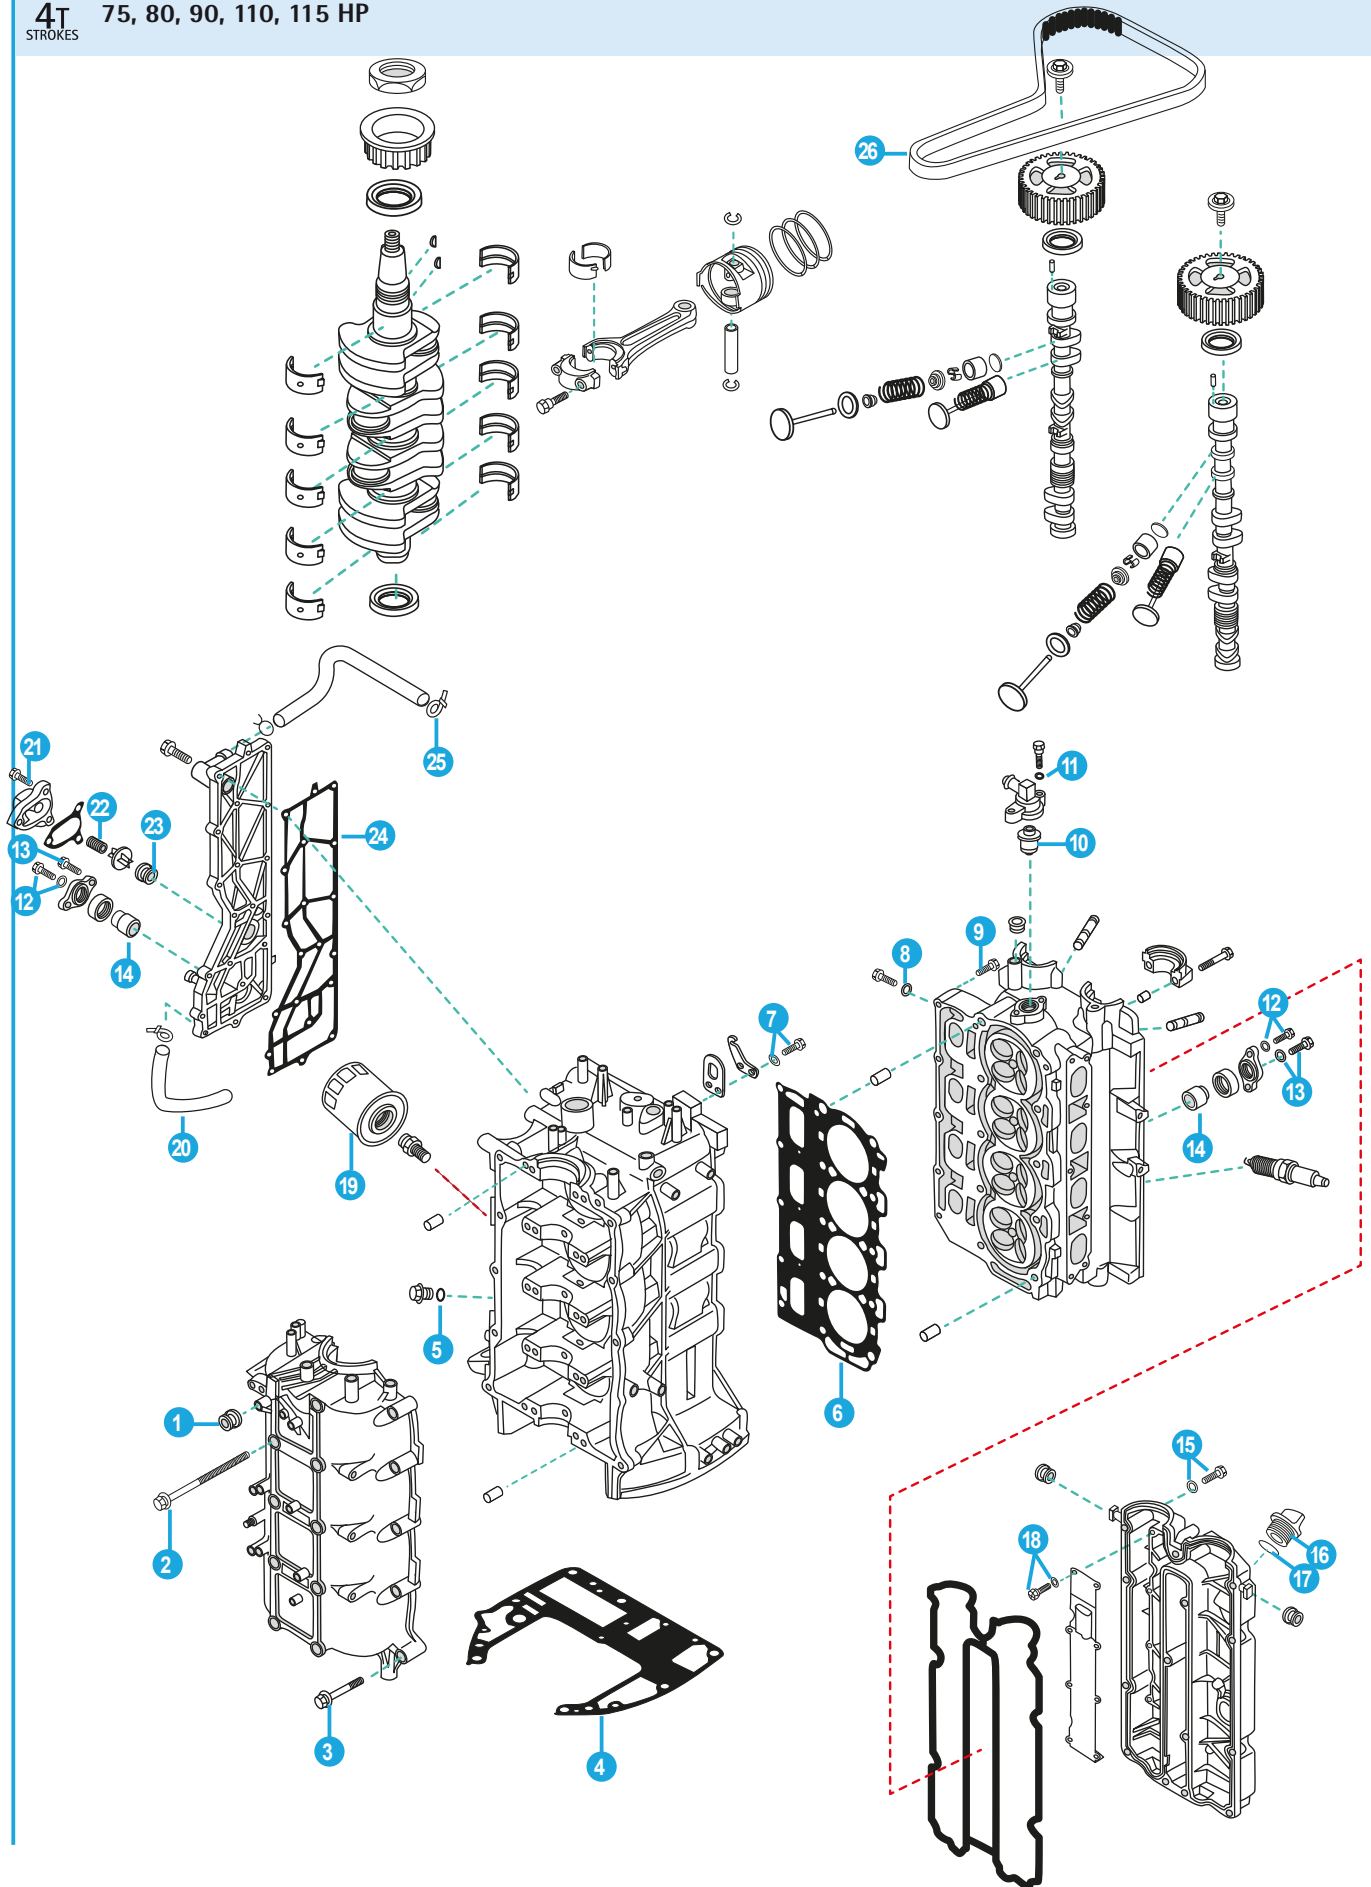

4T 75, 80, 90, 110, 115 HP
STROKES

	REF	OEM		UN.	
1	PAF15-07010027	855690	GOMA	GROMMET	1
2	PAF25-00000006	804072	TORNILLO M10X120	BOLT M10X120	10
3	PAGB/T5783-M8X55	41884M	TORNILLO M8X55	BOLT M8X55	10
4	REC68V-11351-00	8587321	JUNTA	GASKET	1
5	PAF15-04000003	81990M	JUNTA	GASKET	1
6	REC67F-11181-03	8041151	JUNTA CULATA	HEAD GASKET	1
7	PAGB/T5783-M6X20	8257021	TORNILLO M6X20	BOLT M6X20	4
8	PAF4-04000006	831246	ARANDELA	WASHER	4
9	PAGB/T5783-M8X55	881312	TORNILLO M8X55	BOLT M8X55	5
10	REC67F-12411-01	8556761	TERMOSTATO 60°	THERMOSTAT 60°	1
11	PAGB/T5782-M6X25	8248326	TORNILLO M6X25	BOLT M6X25	4
12	PAGB/T5783-M8X25	827207	TORNILLO M8X25	BOLT M8X25	4
13	PAGB/T5783-M6X20	8524741	TORNILLO M6X20	BOLT M6X20	3
14	REC68V-11325-01AL		ÁNODO	ANODE	3
15	PAGB/T5787-M6x30	858530	TORNILLO M6X30	BOLT M6X30	14
16	PAF15-07050004	859578A1	TAPÓN ACEITE	OIL CAP	1
17	PAJASOF40431-025		ARO TÓRICO	O-RING	1
18	PAGB/T818-M4X8	804120	TORNILLO M4X8	BOLT M4X8	8
19	REC35-822626Q04	822626Q2	FILTRO ACEITE	OIL FILTER	1
20	PAF40-05000053	804078	TUBO	HOSE	1
21	PAGB/T5783-M6X16	881428	TORNILLO M6X16	BOLT M6X16	3
22	REC90501-16M11	804081	MUELLE	SPRING	1
23	REC90480-20M05	804082	GOMA	GROMMET	1
24	REC67F-41114-A2	804076	JUNTA	GASKET	1
25	PAHT-2.5X60	816311T	BRIDA	CAMP	1
26	REC67F-46241-00	804145	CORREA	BELT PULLEY	1