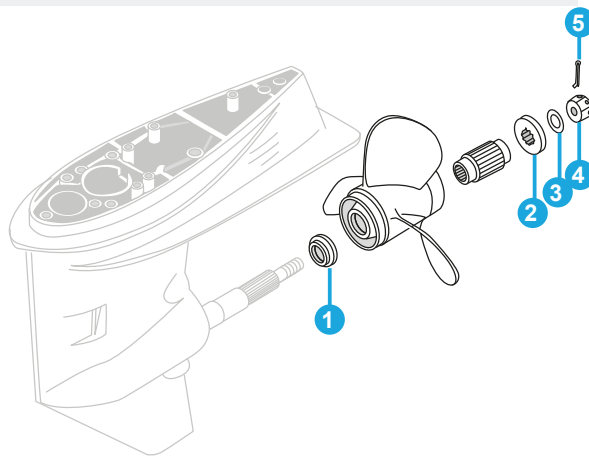

GUÍA DE RECAMBIOS DE HÉLICE

PROPELLER SPARE PARTS

	1	2	3	4	5
8 / 9.8HP FS (2005 +)	PAF8-04000019		PAGB/T96-10	PAF15-06000016	PAGB/T91-2.5X20
30 To 60 HP			REC14-76281Q		
70 HP + (Non Flo-Torq II) For Aft-Installed Rubber Hub Prop.				REC11-52707Q1	
70 - 140 HP (Inline 6 cyl. 1977+)		REC13191Q01		REC11-52707Q1	
60Hp BigFoot					
75 - 125 HP (1987+)