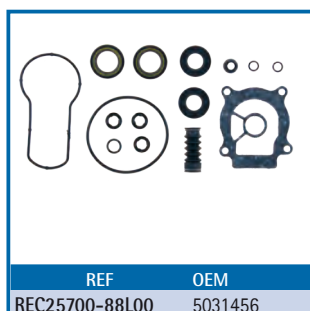

REF	OEM		
1	REC09248-10008	5030094	TORNILLO 10x7,5	SCREW 10x7,5
2	REC09168-10022	5030071	ARANDELA TAPÓN	CAP, O-RING
3	REC55125-95500AL	5031536	ÁNODO	ANODE
4	PAGB/T5783-M8X16	5031215	TORNILLO M8x16	BOLT M8x16
5	REC57631-95303	5031549	VARILLA PRESION ACEITE	ROD PUSH
6	REC57634-88L00	5031251	PIN SELECTOR	CLUTCH PIN
7	REC57621-94403	5036059	SELECTOR	SELETTORE
8	REC09202-04002	5030084	PIN HELICE	PROPELLER PIN
9	REC09440-40002	5031286	MUELLE SELECTOR	SPRING CLUTCH
10	REC57610-94402	5031546	EJE HELICE	PROPELLER SHAFT
11	REC09280-75001	5031263	ARO TÓRICO	O-RING
12	REC56120-94321-0EP	5032801	DIÁBOLO	CARRIER
13	PAGB/T5783-M8X30	5031216	TORNILLO M8x30	BOLT M8x30
14	REC09263-22020	5031255	RODAMIENTO	BEARING
15	REC09289-22007	5031270	RETÉN ACEITE	OIL SEAL
16	REC91490-30025	5030087	PIN BLOQUEADOR	COTTER PIN
17	REC57630-94300	5031548	KIT CIERRE DE HÉLICE	PROP NUT KIT
18	REC90171-18M04	5030422	TUERCA	NUT
19	REC09263-22L03	5031256	RODAMIENTO	BEARING
20	REC09263-25025	5031257	RODAMIENTO	BEARING
21	REC09282-17005	5031264	RETÉN ACEITE	OIL SEAL
22	REC56130-94413-0EP	5032802	DIÁBOLO	CARRIER
23	REC17472-96303	5036681	JUNTA DE LA BOMBA DE AGUA	WATER PUMP, GASKET
24	REC17471-94401	5031418	BASE BOMBA AGUA	PLATE, WATER PUMP
25	REC17400-96403	5031744	KIT BOMBA DE AGUA	WATER PUMP KIT
26	REC17461-96312	5031417	IMPULSOR	IMPELLER
27	REC09420-04006	5031281	CHAVETA	KEY
28	REC17411-94421	5031990	CUERPO BOMBA AGUA	HOUSING WATER PUMP
29	PAGB/T93-6	5030068	ARANDELA 6	WASHER 6
30	PAGB/T6170-M6	5030051	TUERCA HEXÁGONO M6	NUT HEXAGON M6
31	REC09116-06094	5030034	TORNILLO 6x15	SCREW 6x15
32	REC09160-26015	5031232	ARANDELA PIÑÓN	WASHER GEAR
33	REC09263-25062	5031258	RODAMIENTO	BEARING