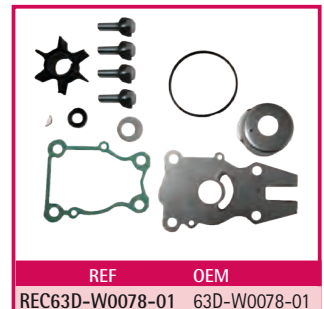

REF	OEM		
	PAF60-04000000	69W-45300-04-8D	COLA COMPLETA L	COMPLETE GEAR HOUSING L
1	PAF60-04000001	69W-45301-00-8D	CARCASA COMPLETA	LOWER CASING
2	REC90340-08002	90340-08002	TORNILLO DRENAJE	BOLT, DISCHARGING OIL
3	REC90430-08020	90430-08003	JUNTA	GASKET
4	REC688-45341-00	688-45341-10	TORNILLO DRENAJE	BOLT, DISCHARGING OIL
5	PAGB/T889.1-M5	95380-05600	TUERCA	LOCK NUT
6	PAT40-04000023	63D-45215-00	CUBIERTA ENTRADA AGUA B	WATER INLET B
7	PAT40-04000022	63D-45214-00	CUBIERTA ENTRADA AGUA A	WATER INLET A
8	PAGB/T820-M5X30	90152-05010	TORNILLO	SCREW
9	PAGB/T97.1-8	92995-10600	ARANDELA	WASHER
10	REC97075-10040	97075-10040	PERNO	STUD
11	PAGB/T5783-M8X25	97095-08025	PERNO	STUD
12	PAF60-04000002	69W-45551-00	PIÑÓN ATAQUE	INITIATIVE GEAR
13	REC90170-12138	90170-12138	TUERCA	LOCK NUT
14	PAGB/T5783-M8X35	97095-08035	PERNO	STUD
15	REC93606-12019	93606-12019	PASADOR	PIN
16	PAF60-04000003	62Y-44151-00	LEVA DE CAMBIO	SHIFTING CAM
17	PAF60-04020005	63D-45635-00	ÉMBOLO	PLUNGER
18	REC663-45634-00	663-45634-00	DESGLIZADOR DEL CAMBIO	CLUTCH DOG
19	PAF60-04020002	90501-18001	MUELLE	SPRING
	PAT40-04000004-1	663-45567-01	GRUESO 0.10 mm	SHIM 0.10 mm
20	PAT40-04000004-2	663-45567-10	GRUESO 0.12 mm	SHIM 0.12 mm
	PAT40-04000004-3	663-45567-20	GRUESO 0.15 mm	SHIM 0.15 mm
	PAT40-04000004-5	663-45567-40	GRUESO 0.30 mm	SHIM 0.30 mm
21	PAKOYOHII-CAP322/32	93332-00092	COJINETE	BEARING
22	PAF60-04000600	69W-45560-00	PIÑÓN MARCHA AVANTE	POSITIVE GEAR ASSY
23	REC90250-06023	90250-06023	PASADOR	PIN
24	PAF60-04020003	62Y-45631-00	EMBRAGUE DE GARRA	CLUTCH DOG
25	PAT40-04050005	67C-45633-00	ANILLO DEL PASADOR	ANNULAR SPRING, CLUTCH
26	PAF60-04020001	63D-45611-00	EJE HÉLICE	PROPELLER SHAFT
27	PAT40-04050007	90201-22008	ARANDELA	WASHER
28	PAF60-04000500	62Y-45571-00	PIÑÓN MARCHA ATRÁS	REVERSE GEAR
	PAT40-04060005-2	63D-45577-10	GRUESO 0.12 mm	SHIM 0.12 mm
	PAT40-04060005-3	63D-45577-20	GRUESO 0.15 mm	SHIM 0.15 mm
29	PAT40-04060005-4	63D-45577-30	GRUESO 0.18 mm	SHIM 0.18 mm
	PAT40-04060005-5	63D-45577-40	GRUESO 0.30 mm	SHIM 0.30 mm
	PAT40-04060005-6	63D-45577-50	GRUESO 0.40 mm	SHIM 0.40 mm
	PAT40-04060005-7	63D-45577-60	GRUESO 0.50 mm	SHIM 0.50 mm
30	REC93306-001U1	93306-001U1	COJINETE	BEARING
31	REC93210-69MG6	93210-69MG6	TÓRICA	O-RING
32	REC93210-74MG5	93210-74MG5	TÓRICA	O-RING
33	REC63D-45361-02-4D	63D-45361-02-8D	DIÁBOLO	CAP, LOWER CASING
34	REC93317-22204	93317-22204	COJINETE	BEARING
35	REC93101-22M00	93101-22M00	RETÉN DE ACEITE	OIL SEAL
36	PAF60-04030000	63D-45361-02-8D	FUNDA INFERIOR COMPLETA	COVER ASSY, LOWER CASING
37	REC663-45987-00	663-45987-02	ESPACIADOR	SPACER
38	REC66T-45997-00	667-45997-00	ESPACIADOR	SPACER
39	REC90389-22M01	90389-22M01	CASQUILLO HÉLICE	WASHER
40	REC90171-16011	90171-16011	TUERCA	LOCK NUT
41	REC91490-30025	91490-30025	PASADOR	PIN