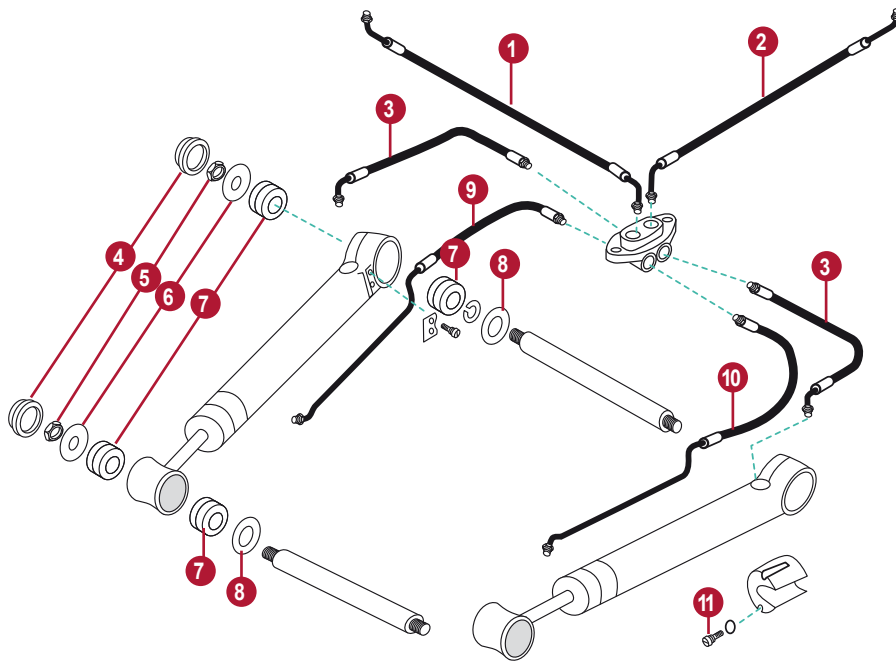

REF	OEM		
1	REC32-861127	32-861127	LATIGUILLO (-OW099999) Negro	TRIM HOSE (-OW099999) Black
2	REC32-861128	32-861128	LATIGUILLO (-OW099999) gris	TRIM HOSE (-OW099999) Grey
3	REC32-99904	32-99904Q	LATIGUILLO TRIM	TRIM HOSE
4	REC19-14842	19-14842	TAPA PLÁSTICO	PLASTIC CAP
5	REC11-34933	11-859116	TUERCA INOX	LOCK NUT
6	REC12-44163	12-44163	ARANDELA	WASHER
7	REC23-807073	23-807073	ADAPTADOR GOMA P.T.	P.T. RAM BUSHING
8	REC12-44164	12-44164	ARANDELA	WASHER
9	REC32-864588	32-864588	LATIGUILLO TRIM	TRIM HOSE
10	REC32-864589	32-864589	LATIGUILLO TRIM	TRIM HOSE
11	REC10-806290	10-806290	TORNILLO	SCREW
12	REC806191T	806191T	TAPÓN CILINDRO Ø 48 MM (EXT)	RAM END CAP Ø 48 MM (EXT)
13	REC25-87400A2	25-87400A2	KIT RETENES	POWER TRIM SEAL KIT
14	REC21920		KIT EJE SUJECCIÓN DELANTERO	POWER TRIM RAM BUSHING KIT (FRONT)