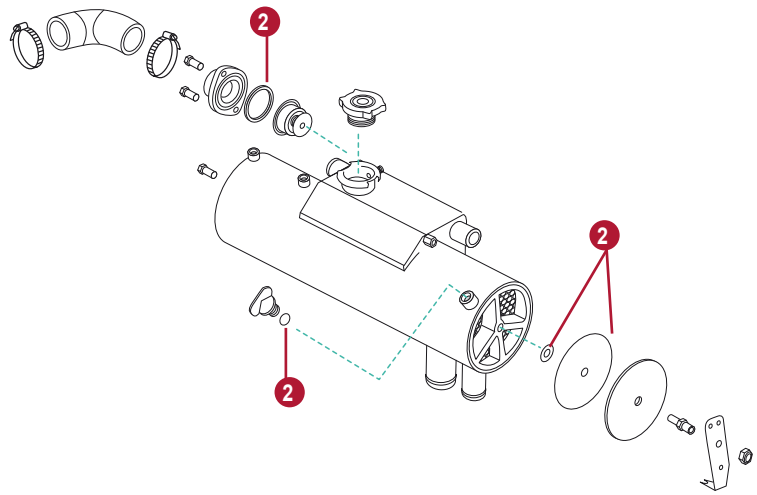

2	OEM		
	8M0084884	4.5L MPI, 4.3 MPI	
	REC25-8M0084884	25-8M0039163 350 MPI / 5.0L MPI	
		25-8071341 383 MAG/MPI	
		25-26802 6.2L MPI