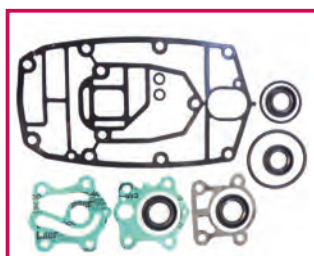

REF	OEM
REC6J8-W0001-21	6J8-W0001-21

REF	OEM
REC6J8-W0078-A2	6J8-W0078-C2

	REF	OEM		
1	REC90340-08002	90340-08014	TORNILLO	BOLT
2	REC90430-08020	90430-08020	JUNTA	GASKET
3	REC688-45341-00	688-45341-00	TAPÓN DRENAJE	PLUG
4	REC6H4-45560-00	6H4-45560-00	PIÑÓN MARCHA AVANTE	POSITIVE GEAR ASSY
5	REC90250-06023	90250-06023	PASADOR	PIN
6	REC663-45631-00	663-45631-01	DESPLAZABLE	CLUTCH
7	REC663-45633-00	663-45633-00	ARO	SPING
8	REC676-45635-00	676-45635-00	PIVOTE	PIN
9	REC663-45634-00	663-45634-00	CASQUILLO	SLIDE
10	REC90501-16M01	90501-16M01	MUELLE	SPRING
11	REC679-45611-00	679-45611-01	EJE HÉLICE	SHAFT PROPELLER
12	REC90201-22429	90201-22429	ARANDELA	WASHER
13	REC6H4-45570-00	6H4-45571-00	PIÑÓN MARCHA ATRÁS	REVERSE GEAR
14	REC93306-00702	93306-00702	RODAMIENTO BOLAS	BEARING
15	REC93210-66M98	93210-66M98	ARO	O-RING
16	REC90282-04010	90282-04010	CHAVETA	KEY
17	REC93317-22204	93317-22204	COJINETE AGUJAS	CILINDRIC BEARING
18	REC93101-22067	93101-22067	RETÉN ACEITE	OIL SEAL
19	REC697-45384-00	697-45384-00	TUERCA	NUT
20	REC663-45987-00	663-45987-02	ESPACIADOR	SPACER
21	REC670-45997-00	670-45997-02	ESPACIADOR	SPACER
22	REC92990-16200	92990-16200	ARANDELA	WASHER
23	REC90171-16011	90171-16011	TUERCA	NUT
24	REC91490-30030	91490-30030	PASADOR	PIN COTTER
25	REC93210-49046	93210-49046	ARO PLATO	O-RING
26	REC90170-12138	90170-12138	TUERCA	NUT
27	REC6H4-45551-00	6H4-45551-00	PIÑÓN ATAQUE	INITIATIVE GEAR
28	REC663-45552-00	663-45552-00	COJINETE (-1998)	BEARING (-1998)
29	REC93315-32224	93315-32224	RODAMIENTO AGUJAS	BEARING
30	REC90280-03024	90280-03024	CHAVETA	KEY
31	REC93101-23070	93101-23070	RETÉN ACEITE	OIL SEAL
32	REC93210-41042	93210-41042	ARO, BASE BOMBA	O-RING
33	REC663-44316-A0	663-44316-A0	JUNTA BASE	GASKET
34	REC663-44324-00	663-44324-A0	JUNTA	GASKET
35	REC663-44323-00	663-44323-00	TAPA	OUTTER PLATE
36	REC663-44315-A0	663-44315-A0	JUNTA	GASKET
37	REC6H4-44352-02	6H4-44352-02	IMPULSOR	IMPELLER
38	REC663-44322-00	663-44322-00	CASQUILLO	INSERT CARTRIDGE
39	REC663-44366-00	663-44366-00	RETÉN	SEAL
40	REC663-44311-02	663-44311-02	CUERPO BOMBA AGUA	HOUSING WATER P.
41	REC97095-08045	97395-08045	TORNILLO	BOLT
42	REC97095-08055	97395-08055	TORNILLO	BOLT