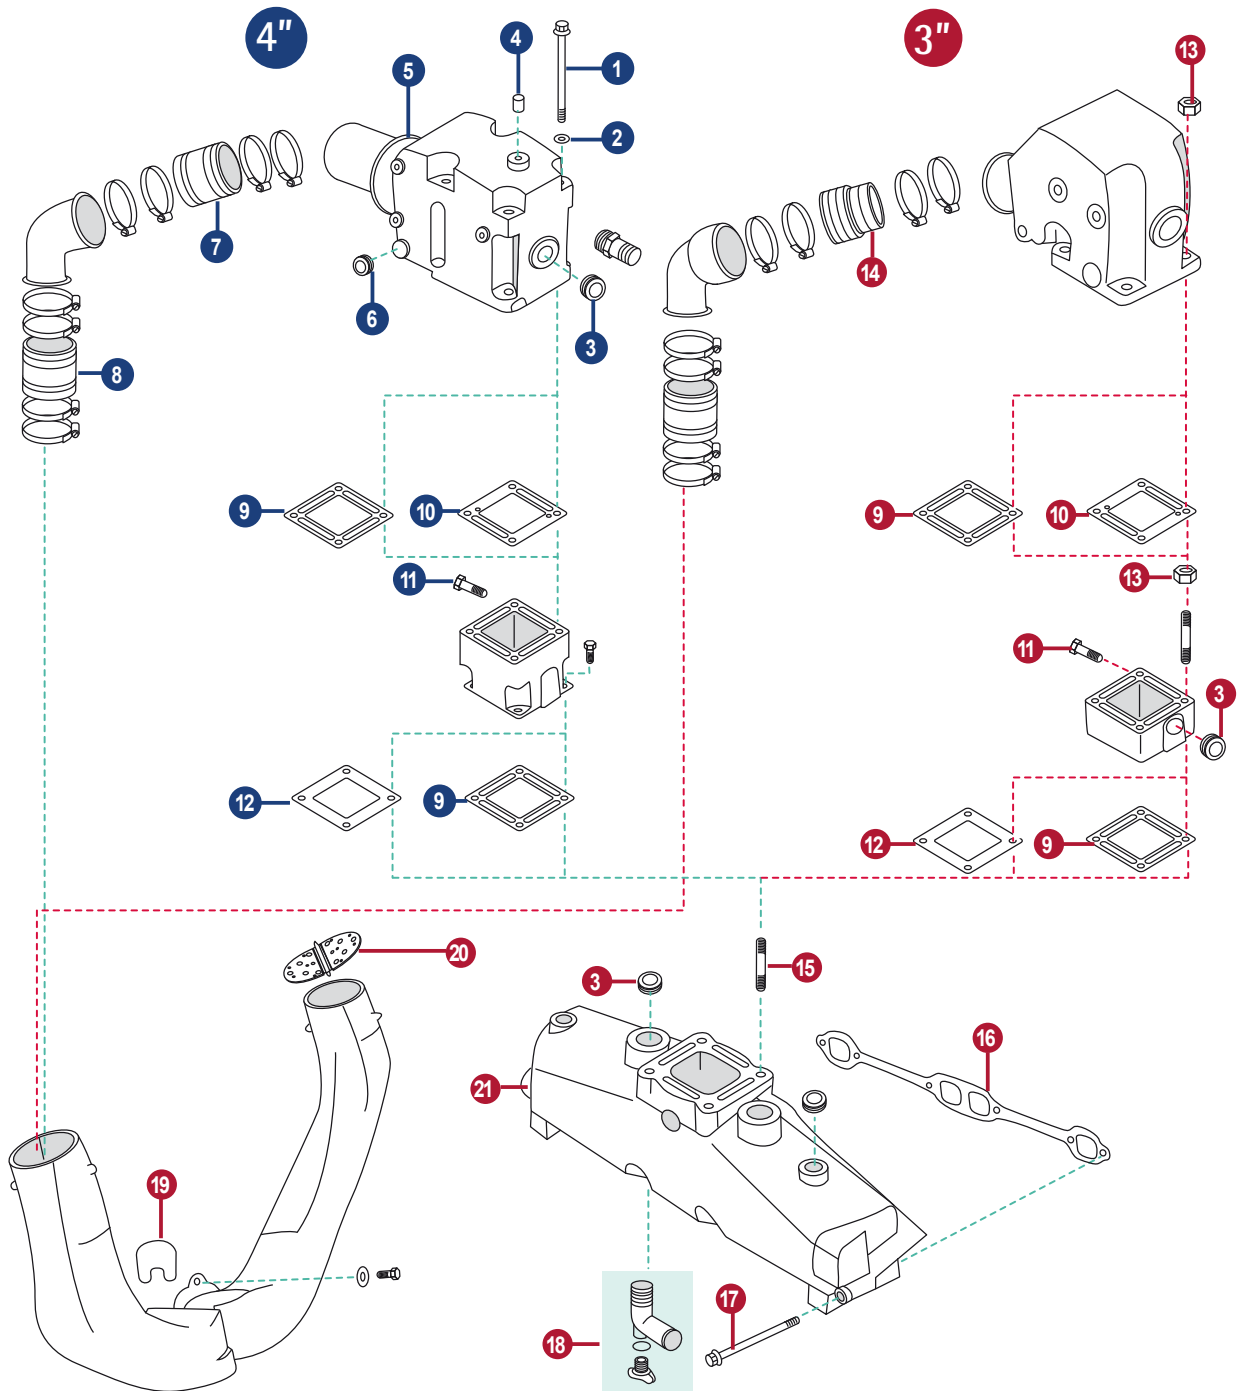

REF	OEM			UN.
1	REC10-43749	10-43749	TORNILLO ACERO	SCREW STEEL ZINC PLATED	4
2	REC13-35048	13-35048	CIERRE	LOCKWASHER	4
3	REC22-41622	22-41622	TAPÓN ACERO	PLUG (STEEL)	2
4	REC22-73379	22-73379	TAPÓN	PLUG	1
5	MAR988	807988A03	CODO HIERRO	ELBOW (IRON CASTING) 4" 7°	2
6	REC22-36382	22-36382	TAPÓN	PLUG	1
7	REC32-44348001	32-44348001	FUELLE ESCAPE 4"	EXHAUST BELLOW 4"	1
8	REC32-14358001	32-14358001	FUELLE ESCAPE 4"	EXHAUST BELLOW 4"	1
9	REC27-863726	27-863726	JUNTA COLECTOR Y ESPACIADORES	MANIFOLD AND SPACERS	1
10	REC27-863724Q	27-863724Q	JUNTA COLECTOR CIRCUITO CERRADO	GASKET MANIFOLD RAW WATER COOLING	1
11	REC22-328022	22-328022	TAPÓN	CAP	2
12	REC27-8637251	27-8637251	JUNTA COLECTOR CIRCUITO AGUA DULCE	GASKET MANIFOLD FOR FRESH WATER COOLING	1
13	REC46335	46335	TUERCA CODO	FLANGE SERRATED NUT	4
14	REC70981A3	70981A3	FUELLE ESCAPE 3"	EXHAUST BELLOW 3"	1
15	REC16-49545	16-49545	TORNILLO	STUD (STEEL)	1
16	REC27-33395	27-33395	JUNTA COLECTOR	GASKET EXHAUST MANIFOLD	2
17	REC10-53728	10-53728	TORNILLO	SCREW	4
18	REC862210A01	22-862210A01	KIT TAPÓN Y CONDUCTO	HOSE FITTING WITH DRAIN PLUG KIT	1
19	REC41802	41802	RETÉN TRANSOM	TRANSOM GASKET	1
20	REC807166A1	807166A1	PALOMILLA ESCAPE	WATER SHUTTER	2
21	MAR246	860246A15	COLECTOR	MANIFOLD	2
22	HOT28503-MK		KIT MONTAJE PARA HOT20970	MOUNTING KIT HOT20970	2
23	REC53400		KIT TORNILLOS CODO Y JUNTA	EXHAUST ELBOW MOUNTAING KIT	2
24	HOT20976-MK		KIT MONTAJE PARA HOT20976	MOUNTING KIT HOT20976	2
25	HOT27214-MK		KIT PARA MONTAJE PARA HOT20951/1	MOUNTING KIT HOT20951/1	2
26	MAR3320PAR	93320A13	KIT RISER 76 mm	KIT RISER 3"