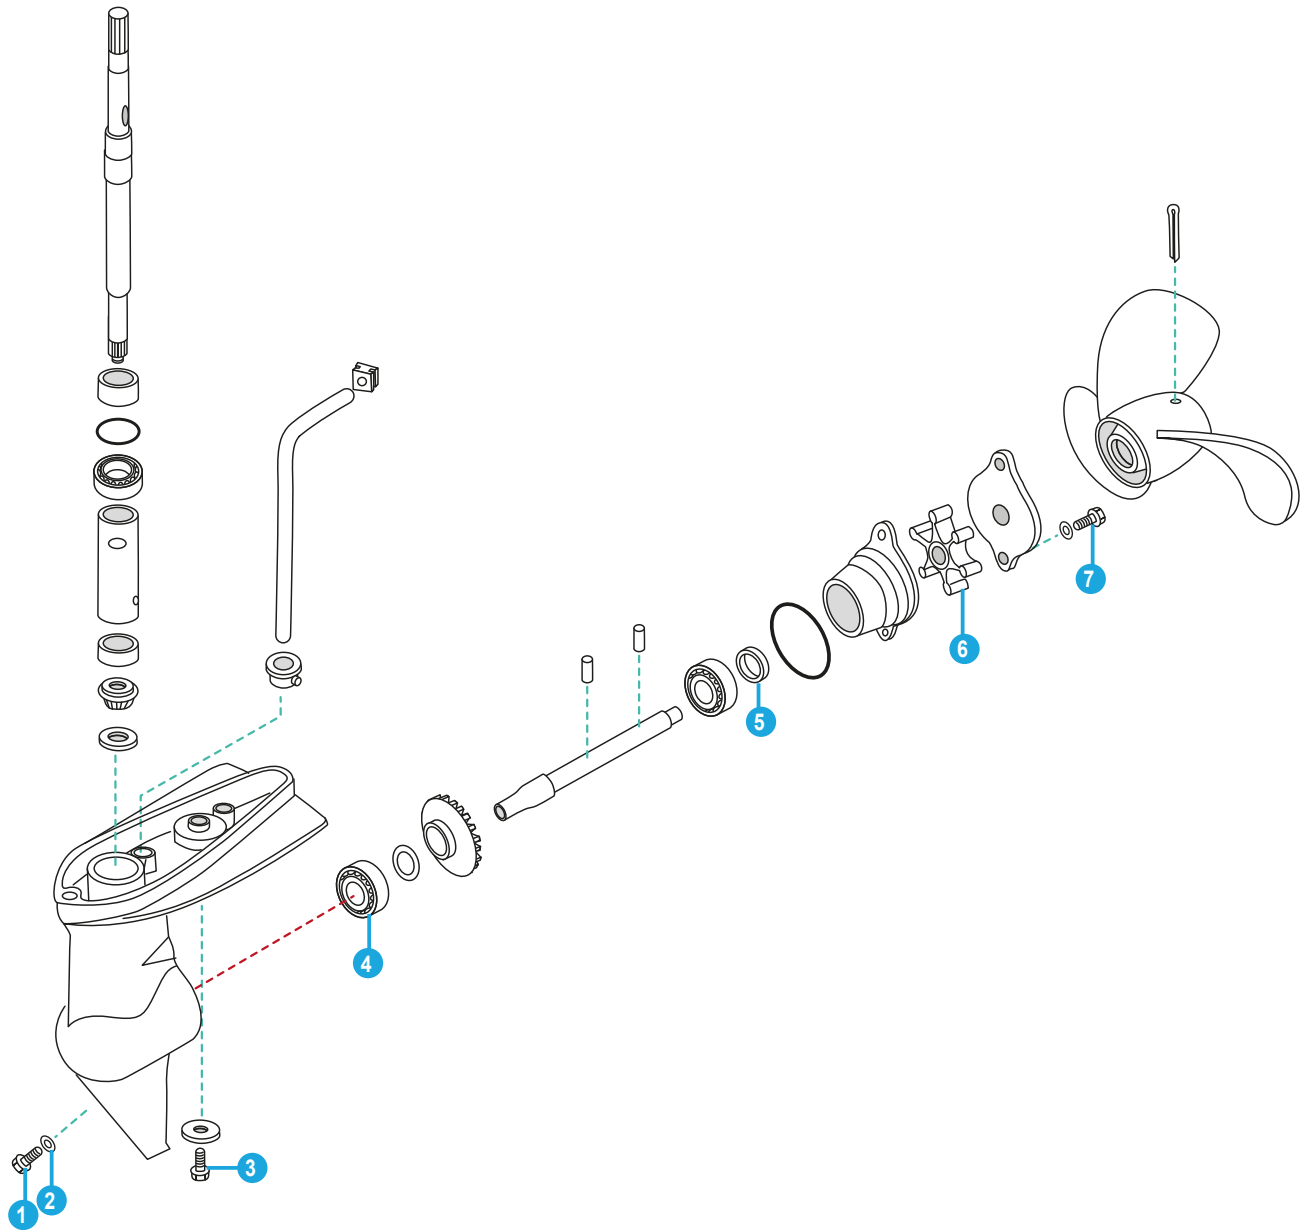

2T 2, 2.5 HP
STROKES

	REF	OEM		
1	REC90340-08002	953683	TORNILLO DRENAJE	BOLT, DISCHARGING OIL
2	REC90430-08020	95220	JUNTA	GASKET
3	PAGB/T5783-M6X16	16832	TORNILLO M6X16	BOLT M6X16
4	REC30-95347	95347	COJINETE	BEARING
5	PAF8-04000101	95348	RETÉN ACEITE	OIL SEAL
6	REC47-952892	952892	IMPULSOR	IMPELLER
7	PAGB/T5787-M6X20	167051	TORNILLO M6X20	BOLT M6X20