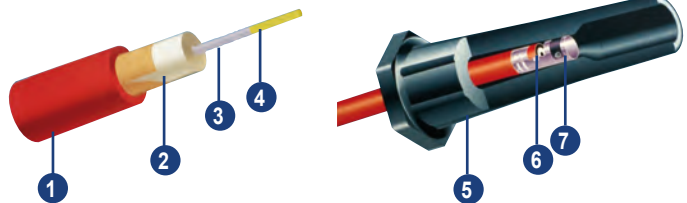

BUJÍAS

SPARK PLUG

JUEGOS DE CABLES, ALTO RENDIMIENTO

HD SPARK PLUG WIRE SET

Núcleo del cable de Kevlar de 8 mm antimagnético. Funda de silicona amarilla. Terminales bujías con muelle de acero inox. Terminal del distribuidor de cobre. Terminales bobina. Silicona resistente a altas temperaturas. Garantía de 5 años.

Antimagnetic Kevlar core. Yellow silicone boot Et jacket. SS snaplock. Brass distributor terminal. Coil terminals. High resistant silicone. 5 year warranty.

1	CAMISA DE SILICONA DE 8 MM	8 MM SILICONE JACKET
2	LÁTEX RESISTENTE ALTAS TEMPERATURAS	HEAT RESISTANT LATEX
3	ACERO INOX	STAINLESS STEEL
4	NÚCLEO DE KEVLAR	KEVLAR CORE
5	CAPUCHÓN DE SILICONA	SILICONE JACKET
6	TRENZADO ESPECIAL FIBRA DE VIDRIO	FIBERGLASS BRAIDING
7	TERMINAL DE ACERO INOX	STAINLESS STEEL TERMINAL