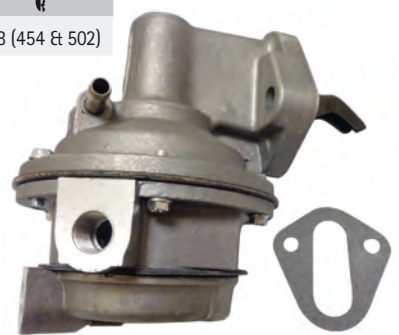

REF	OEM	
REC861677T	861677T 818383T	GM V8 (454 & 502)