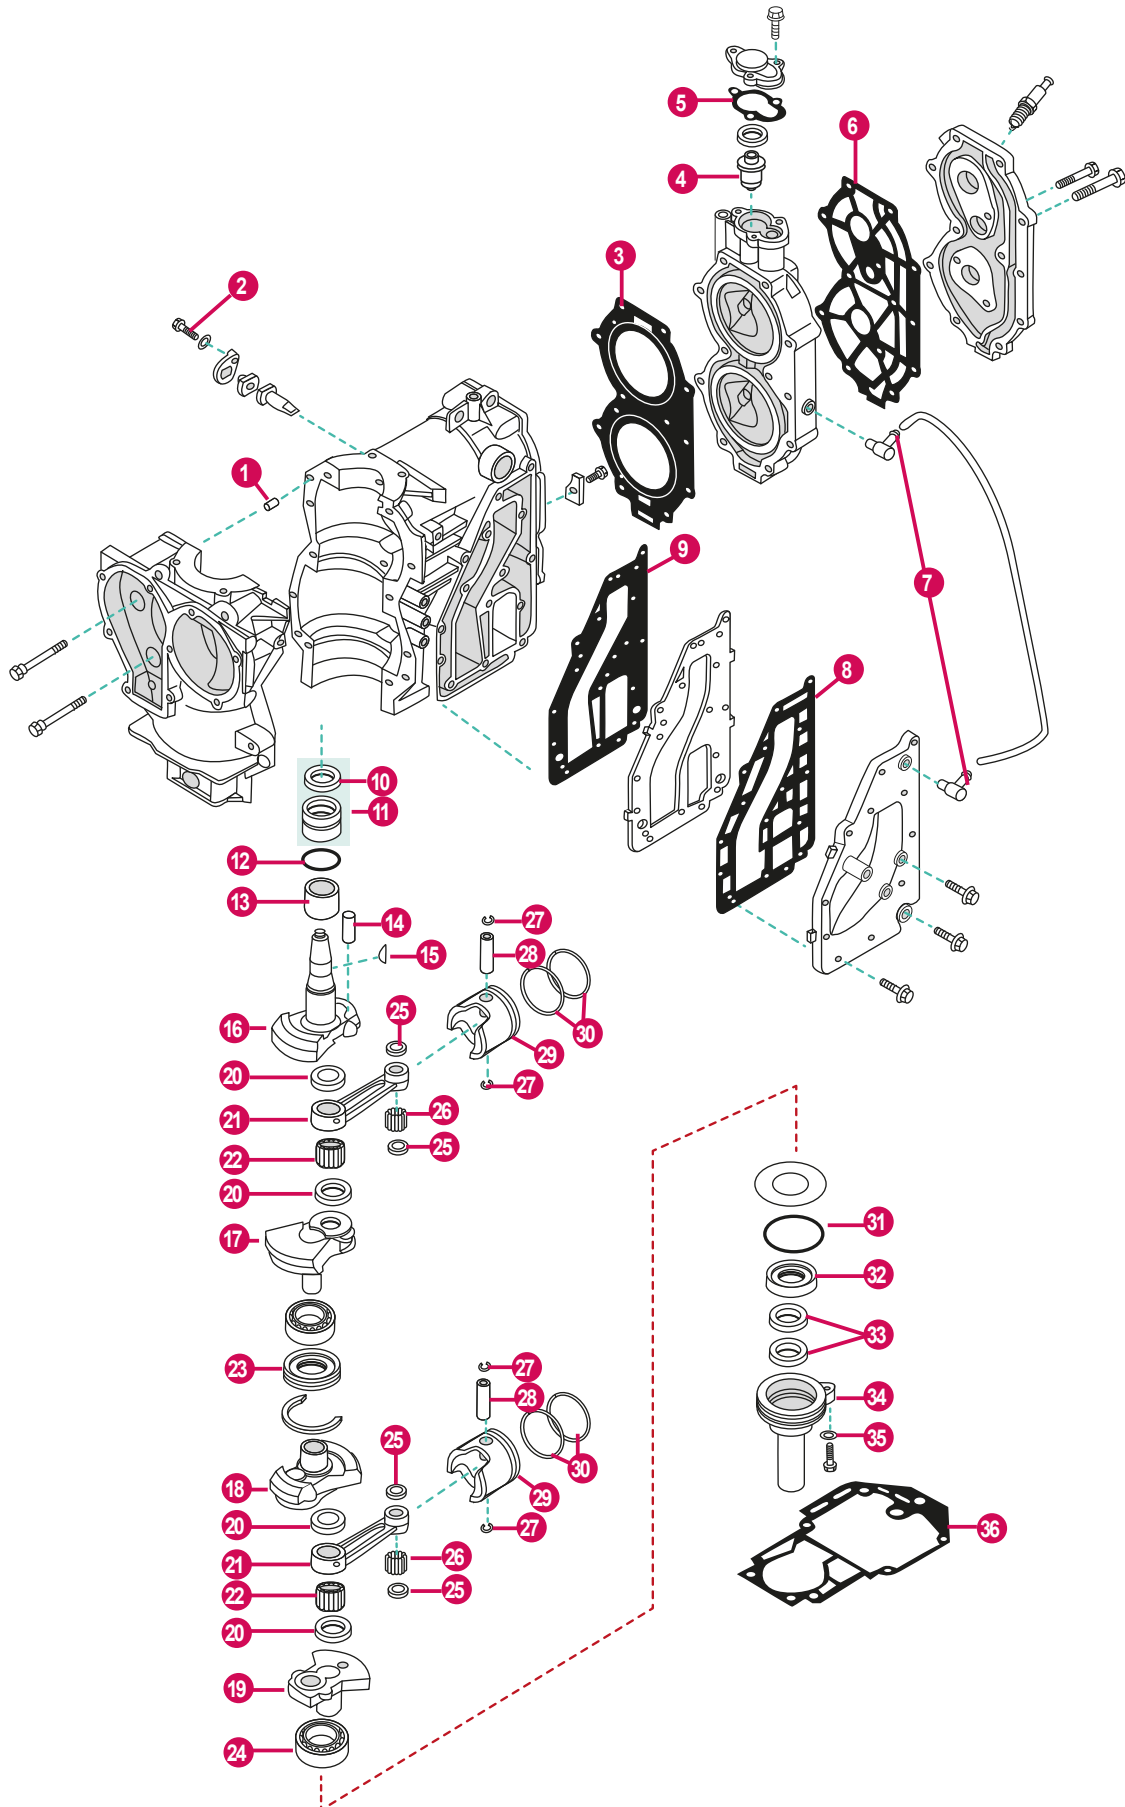

2T
STROKES

25B/BMH/BWH/VE/B07 • E25BMH/HMH • 30G/HMH/W/HWL/HWC • E30HMH

YAMAHA

RECMair®

	REF	OEM			UN.
1	REC93606-12019	93606-12019	PIN CENTRADOR	HOLLOW PIN	2
2	PAGB/T5783-M5X12	97013-06016	TORNILLO	BOLT	1
3	REC61N-11181-00	61N-11181-A1	JUNTA CULATA	GASKET, CYLINDER HEAD	1
4	REC6E5-12411-02	6E5-12411-01	TERMOSTATO	THERMOSTAT	1
5	REC655-12414-A1	655-12414-A1	JUNTA TAPA TERMOSTATO	GASKET, THERMOSTAT COVER	1
6	REC61T-11193-A0	61T-11193-A1	JUNTA TAPA DE CULATA	GASKET, CYLINDER HEAD COVER	1
7	PAF15-04000005	676-11372-00	NIPLE DE MANGUERA	NIPPLE	2
8	REC6K8-41124-A1	6K8-41124-A1	JUNTA EXTERIOR, TAPA DE ESCAPE	GASKET, EXHAUST OUTER COVER	1
9	REC6K8-41122-A1	6K8-41122-A1	JUNTA DE ESCAPE	EXHAUST GASKET	1
10	REC93102-32M07	93102-32M07	RETÉN DE ACEITE	OIL SEAL	1
11	REC93399-99951	93399-99951	RODAMIENTO	BEARING	1
12	REC93210-46M16	93210-46M16	TÓRICA	O-RING	1
13	REC90387-32002	90387-32002	COLLAR	COLLAR	1
14	REC689-11681-00	689-11681-01	PIN	PIN	2
15	REC90280-05049	90280-05049	CHAVETA	KEY WOODRUFF	1
16	REC6G0-11412-00	69P-11412-00	CIGÜEÑAL 1	CRANK 1	1
17	REC6G0-11422-00	69P-11422-00	CIGÜEÑAL 2	CRANK 2	1
18	REC6G0-11432-00	69P-11432-00	CIGÜEÑAL 3	CRANK 3	1
19	REC6G0-11442-00	69P-11442-00	CIGÜEÑAL 4	CRANK 4	1
20	REC90209-24M03	90209-24M03	ARANDELA	WASHER	4
21	REC689-11651-00	689-11651-00	BIELA	ROD CONNECTING	2
22	REC93310-624U5	93310-62406	COJINETE DE BIELA	BEARING, CONNECTING ROD	2
23	REC61N-11515-00	61N-11515-00	ARO	SEAL, LABYRINTH	1
24	REC93306-305U3	93306-305U3	RODAMIENTO	BEARING	1
25	REC90201-20M27	90201-20M27	ARANDELA PLANA	WASHER, PLATE	4
26	REC93602-20M02	93602-20M02	AGUJA PASADOR	NEEDLE PIN	68
27	REC688-11634-00	688-11634-00	CIRCLIP	CIRCLIP	4
28	REC689-11633-00	689-11633-00	PIN, PISTÓN	PIN, PISTON	2
	REC61N-11631-00K	61N-11631-00-95	PISTÓN STD	PISTON STD	2
29	REC61N-11635-00K	61N-11635-00	PISTÓN 0.25mm O/S	PISTON 0.25mm O/S	2
	REC61N-11636-00K	61N-11636-00	PISTÓN 0.50mm O/S	PISTON 0.50mm O/S	2
	REC61N-11603-00	61N-11603-00	KIT SEGMENTOS STD	PISTON RING SET STD	
30	REC61N-11604-00	61N-11604-00	KIT SEGMENTOS 0.25mm O/S	PISTON RING SET 0.25mm O/S	2
	REC61N-11605-00	61N-11605-00	KIT SEGMENTOS 0.50mm O/S	PISTON RING SET 0.50mm O/S	
31	REC93210-58M21	93210-58M21	TÓRICA	O-RING	1
32	REC93102-25008	93102-25008	RETÉN DE ACEITE	OIL SEAL	1
33	REC93101-16001	93101-16001	RETÉN DE ACEITE	OIL SEAL	2
34	REC689-15396-01-CA	689-15396-01-5B	CUERPO DEL RETÉN	SHELL, OIL SEAL	1
35	PAGB/T97.1-8	92995-06600	ARANDELA	WASHER	1
36	REC61T-45113-A0	689-45113-A1	JUNTA BASE MOTOR	GASKET ENGINE	1

REF OEM
REC61N-W0093-00 61N-W0093-00