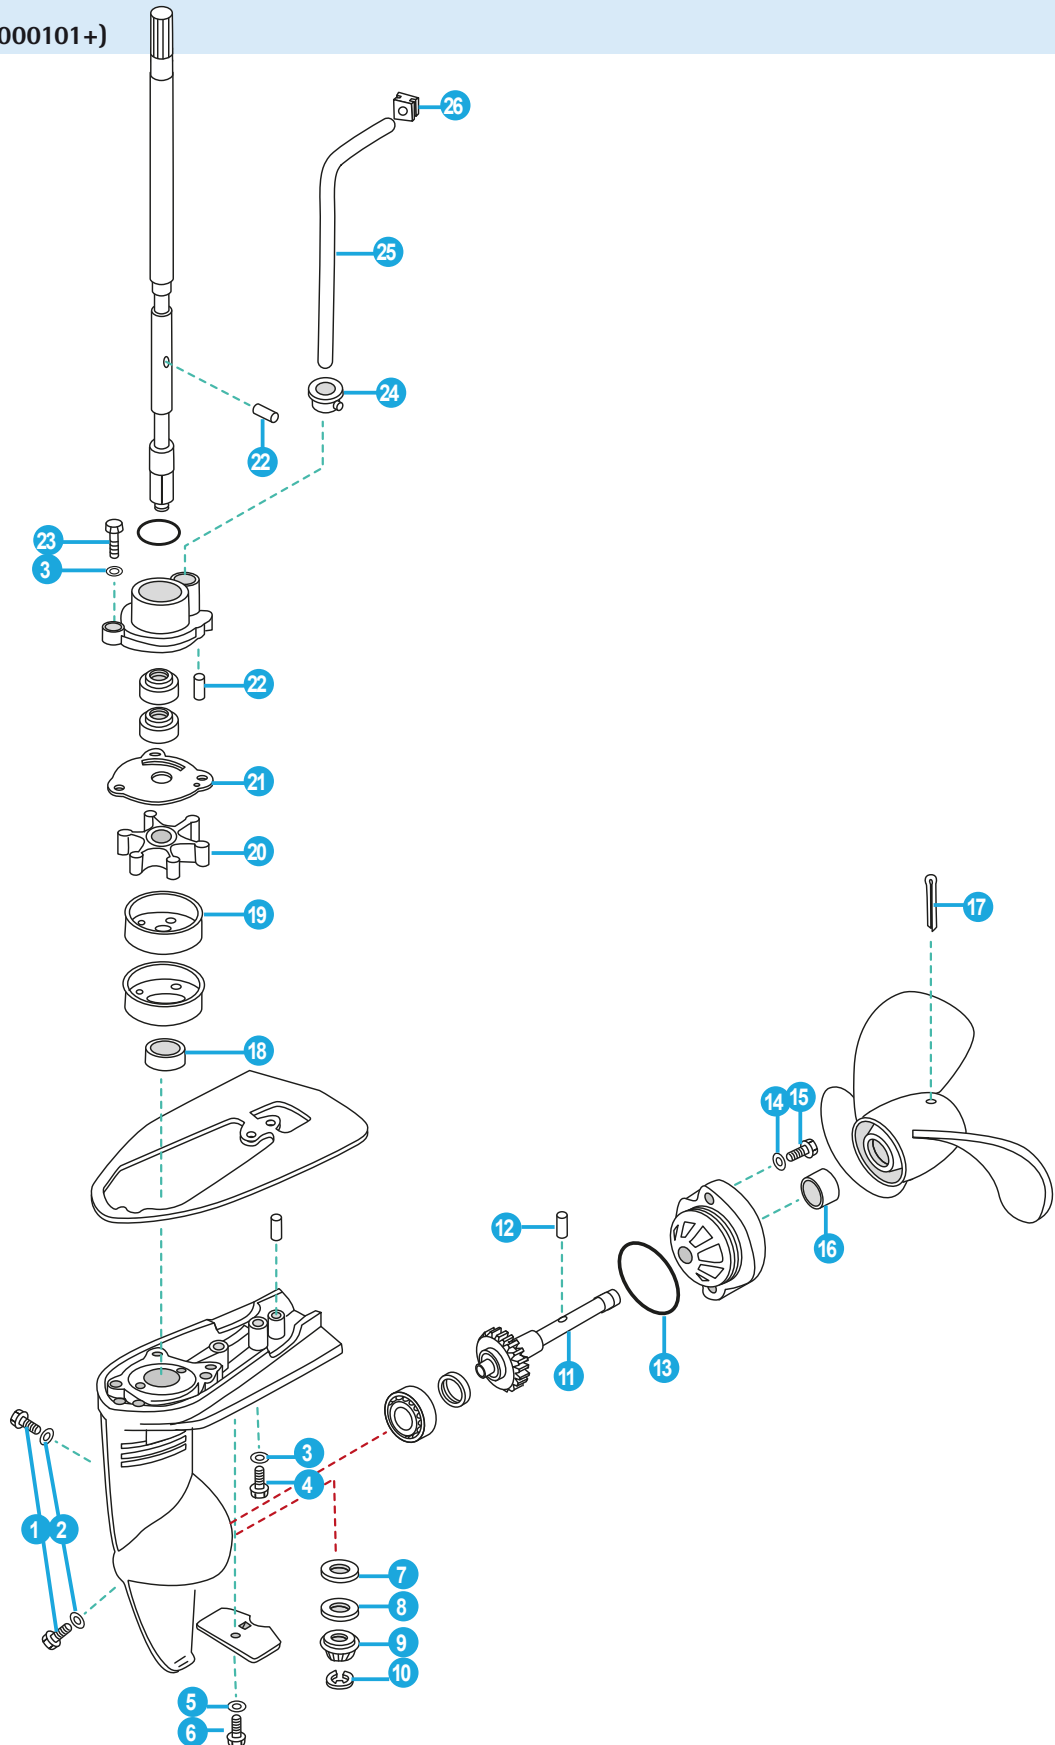

DESPIECE COLAS
2 TIEMPOS

GEAR CASE PARTS
2 STROKES

2T 2 HP
STROKES 2B - (6A1-000101+)

	REF	OEM		
1	REC90340-08002	22-81924M	TORNILLO DRENAJE	BOLT, DISCHARGING OIL
2	REC90430-08020	27-81987M	JUNTA	GASKET
3	PAGB/T97.1-8	12-82214M	ARANDELA	WASHER
4	PAGB/T5783-M6X30	10-83285M	TORNILLO	BOLT
5	PAGB/T861.1-87	12-82214M	ARANDELA	WASHER
6	PAGB/T5783-M6X35	10-91772M	TORNILLO	BOLT, FLANGE
7	PAF2.6-03000017	12-80404M	GRUESO	SHIM
8	PAF4-03000006	12-81875M	ARANDELA	WASHER
9	REC646-45551-00	43-80405M	PIÑÓN ATAQUE	INITIATIVE GEAR
10	PAGB/T896-86	53-82331M	CLIP	CIRCLIP
11	REC646-45560-00	43-80406M	ENGRANAJE CON EJE	GEAR WITH SHAFT
12	REC90250-03M10	17-81896M	PASADOR SEGURIDAD	PIN
13	REC93210-42101	25-14175M	ARO TÓRICA	O-RING
14	PAGB/T97.1-6	12-82214M	ARANDELA	WASHER
15	PAGB/T5783-M6X16	10-84368M	TORNILLO	BOLT
16	REC93103-10052	26-82250M	RETÉN	OIL SEAL
17	REC91490-30040	18-82134M	PASADOR ALETAS	PIN
18	REC93103-11051	26-82251M	RETÉN	OIL SEAL
19	REC646-44322-00	80393M	CASQUILLO INOX. BOMBA	INSERT
20	REC646-44352-01	47-80395M	IMPULSOR	IMPELLER
21	REC646-44322-00	80394M	PLATO BOMBA AGUA	OUTER PLATE
22	PAF2.6-03000013	17-82356M	PIN	PIN
23	PAGB/T5783-M5X16	10-92521M	TORNILLO	BOLT
24	REC646-44366-01	26-80398M	RETÉN TUBO AGUA	SEAL WATER PIPE
25	REC6A1-44361-00	32-80396M	TUBO AGUA	TUBE, WATER
26	REC646-44365-00	26-80397M	RETÉN TUBO DE AGUA	I-SHAPED RUBBER BAND

REF	OEM
REC6A1-W0078-01	81445M

REF	OEM
REC6A1-W0001-23	27-813500M