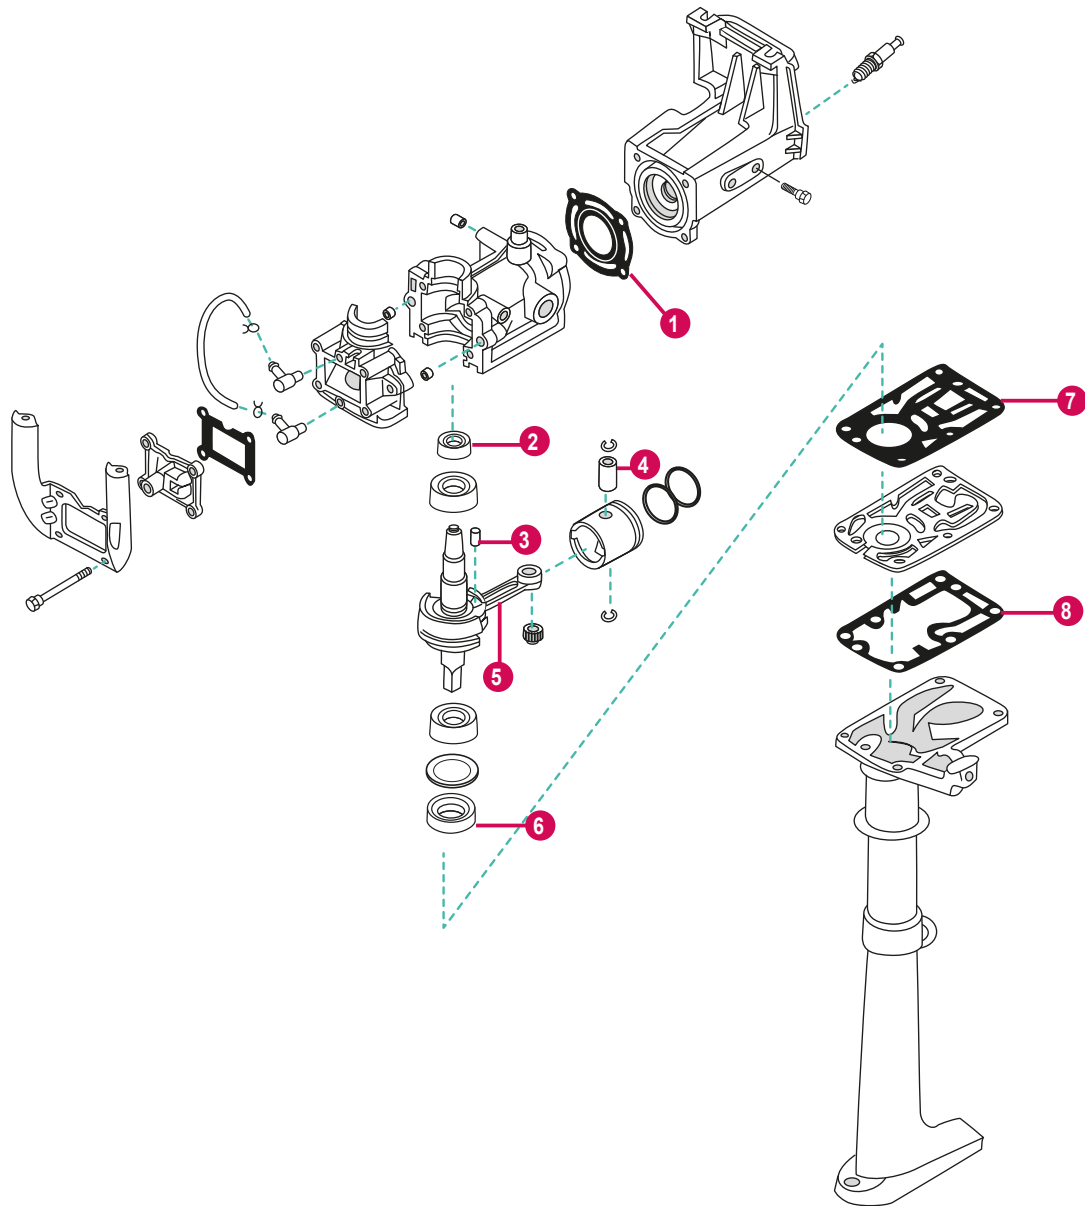

DESPIECE MOTOR DE 2 TIEMPOS

ENGINE PARTS 2 STROKES

2T
STROKES 2B • 2MSH

	REF	OEM			UN.
1	REC6F8-11181-A0	6F8-11181-A1	JUNTA CULATA	GASKET, CYLINDER HEAD	1
2	PAF2.6-04010001	93102-20070	RETÉN DE ACEITE	OIL SEAL	1
3	REC646-11681-00	646-11681-00	PIN DE BIELA	PIN, CRANK	1
4	REC646-11633-00	646-11633-00	PIN, PISTÓN	PIN, PISTON	1
5	REC646-11651-02	646-11651-02	BIELA	CONNECTING ROD	1
6	REC93102-15M32	93102-15M32	RETÉN DE ACEITE	OIL SEAL	1
7	REC6A1-14613-A0	6A1-14613-A0	JUNTA TUBO DE ESCAPE	GASKET, EXHAUST PIPE	1
8	REC646-14623-A1	646-14623-A1	JUNTA	GASKET	1