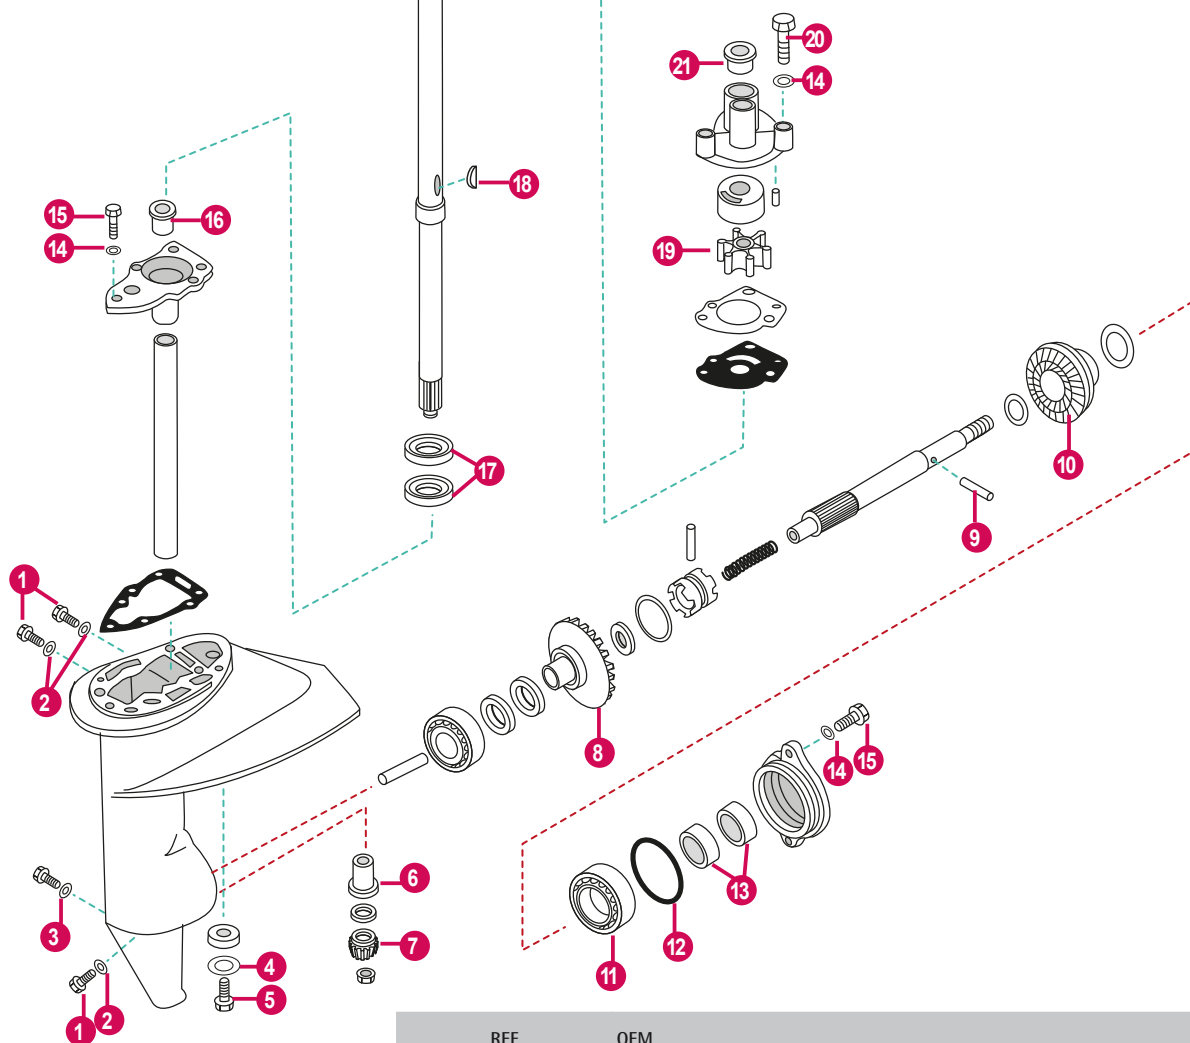

REF	OEM		
1	REC90340-08002	90340-08M04	TORNILLO	BOLT
2	REC90430-08020	90430-08020	JUNTA	GASKET
3	REC90430-06M03	90430-06M03	JUNTA	GASKET
4	PAGB/T861.1-87	92990-06300	ARANDELA	WASHER
5	PAGB/T5783-M6X35	95895-06012	TORNILLO	BOLT
6	REC647-45316-09	647-45316-09	CASQUILLO	DAMPER
7	REC647-45551-00	647-45551-00	PIÑÓN ATAQUE	INITIATIVE GEAR
8	REC647-45560-00	647-45560-00	PIÑÓN MARCHA AVANTE	POSITIVE GEAR ASSY
9	REC90250-05036	90250-05036	PASADOR	PIN
10	REC647-45570-00	647-45570-01	PIÑÓN MARCHA ATRÁS	REVERSE GEAR
11	REC93306-00519	93306-00519	COJINETE	BEARING
12	REC93210-58677	93210-58677	ARO	O-RING
13	REC93101-15074	93101-15074	RETÉN ACEITE	OIL SEAL
14	PAGB/T97.1-6	92990-06600	ARANDELA	WASHER
15	PAGB/T5783-M6X20	97095-06020	PERNO	BOLT
16	REC647-45316-09	647-45316-09	CASQUILLO	BUSH
17	REC93101-18050	93101-18050	RETÉN ACEITE	OIL SEAL
18	REC90280-03024	90280-03024	CHAVETA	KEY
19	REC662-44352-01	662-44352-01	IMPULSOR	IMPELLER
20	REC97095-06040	97095-06040	PERNO	BOLT
21	REC647-44366-00	647-44366-00	GOMA	RUBER BAND