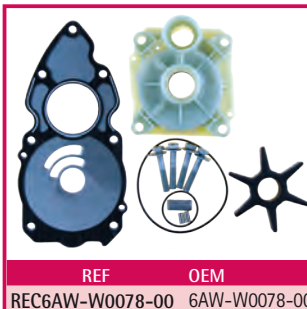

REF	OEM		
1	REC90340-08002	90304-08002	TORNILLO DRENAJE	BOLT, DISCHARGING OIL
2	REC90430-08020	90430-08020	JUNTA	GASKET
3	REC688-45341-00	688-45341-10	TORNILLO DRENAJE	BOLT, DISCHARGING OIL
4	PAGB/T6182-M5	90185-05002	TUERCA	LOCK NUT
5	REC93210-48214	93210-48214	TÓRICA	O-RING
6	REC93101-12M70	93101-12M70	RETÉN DE ACEITE	OIL SEAL
7	REC6AW-44336-00	6AW-44336-00	CUÑA	KEY WOODRUFF
8	REC93210-69MG6	93210-69MG6	TÓRICA	O-RING
9	PAGB/T97.1-8	92995-08600	ARANDELA	WASHER
10	PAF4-04000001	97095-08020	PERNO	BOLT
11	REC93608-12M05	93608-12M05	PASADOR	PIN
12	REC6AW-44315-00	6AW-44315-00	JUNTA	GASKET
13	REC6AW-44323-00	6AW-44323-00	TAPA BOMBA	OUTER PLATE, CARTRIDGE
14	REC6AW-44352-00	6AW-44352-00	TURBINA	IMPELLER
15	REC6AW-44322-00	6AW-44322-00	TAPA, BOMBA AGUA	COVER, INNER WATER PUMP
16	REC93210-94003	93210-94003	TÓRICA	O-RING
17	REC93210-37160	93210-37160	TÓRICA	O-RING
18	REC93606-12019	93606-12019	PASADOR	PIN
19	REC6AW-44311-01	6AW-44311-00	CUERPO BOMBA AGUA	HOUSING, WATER PUMP
20	REC90119-08M14	90119-08M14	TORNILLO CON ARANDELA	SCREW WITH WASHER
21	REC6AW-44365-00	6AW-44365-00	GOMA DEL SELLO DE AGUA	DAMPER, WATER SEAL
22	REC6AW-44312-00	6AW-44312-00	CUBIERTA CAJA DE BOMBA DE AGUA	WATER PUMP COVER
23	REC93340-67011	93340-67011	COJINETE	BEARING
24	REC90171-18M04	90171-18M04	TUERCA	LOCK NUT
25	REC91490-40030	91490-40030	PASADOR	PIN

REF	OEM
REC6AW-W0078-00	6AW-W0078-00