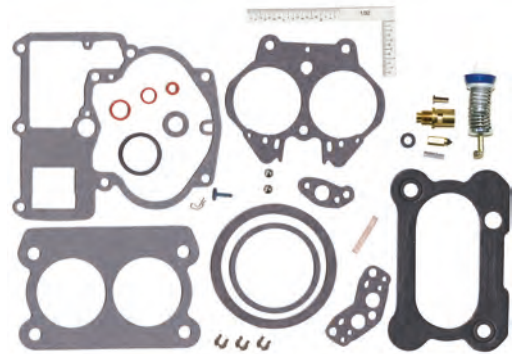

REF	OEM
REC1397-6367A1	1397-6367A1