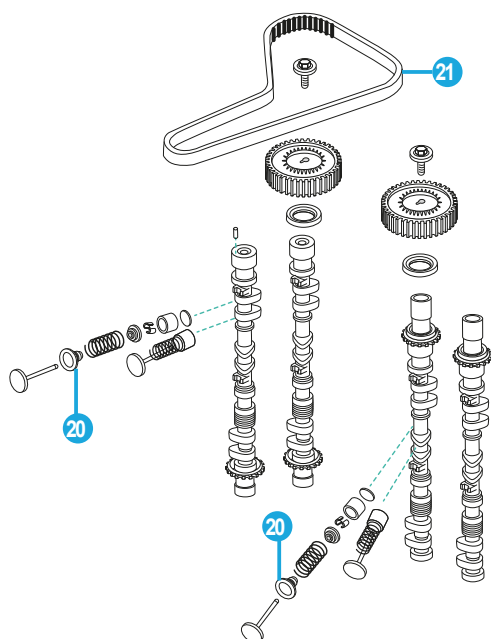

4T 225 EFI V6
STROKES (OT653945+)

	REF	OEM			UN.
1	REC35-822626Q15	822626T7	FILTRO ACEITE	OIL FILTER	1
2	PAGB/T5783-M6X16	881428	TORNILLO M6X16	BOLT M6X16	6
3	PAF15-07050004	859578A1	TAPÓN ACEITE	PLUG, OIL	1
4	PAJASOF40431-025	90196	TÓRICA	O-RING	1
5	REC93606-12019	82364M	PIN CENTRADOR	PIN DOWEL	3
6	REC69J-15451-00	887825	JUNTA	GASKET	1
7	REC69J-11351-11	887810010	JUNTA BASE MOTOR	GASKET ENGINE	1
8	REC93210-25552	887812	TÓRICA	O-RING	1
9	REC93210-19MJ1	858581	TÓRICA	O-RING	2
10	PAGB/T5782-M6X25	8248326	TORNILLO M6X25	BOLT M6X25	8
11	REC67F-12411-01	8556761	TERMOSTATO	THERMOSTAT	2
12	PAGB/T5783-M6X20	8257021	TORNILLO M6X20	BOLT M6X20	2
13	PAF15-04000002	825953	TORNILLO DRENAJE ACEITE	BOLT, OIL DRAIN	1
14	PAF15-04000003	81990M	JUNTA	GASKET	1
15	PAGB/T820-M4X12	827443001	TORNILLO M4X12	BOLT M4X12	6
16	PAGB/T5783-M6X30	881427	TORNILLO M6X30	SCREW M6X30	13
17	REC90430-06M03	95610	JUNTA	GASKET	2
18	PAF4-04000006	831246	ARANDELA	WASHER	4
19	PAGB/T5783-M8X14	83124714	TORNILLO M8X14	BOLT M8X14	4
20	REC69J-12119-00	887870	RETÉN	SEAL	24
21	REC69J-46241-00	887883	CORREA DISTRIBUCIÓN	BELT, TIMING	1