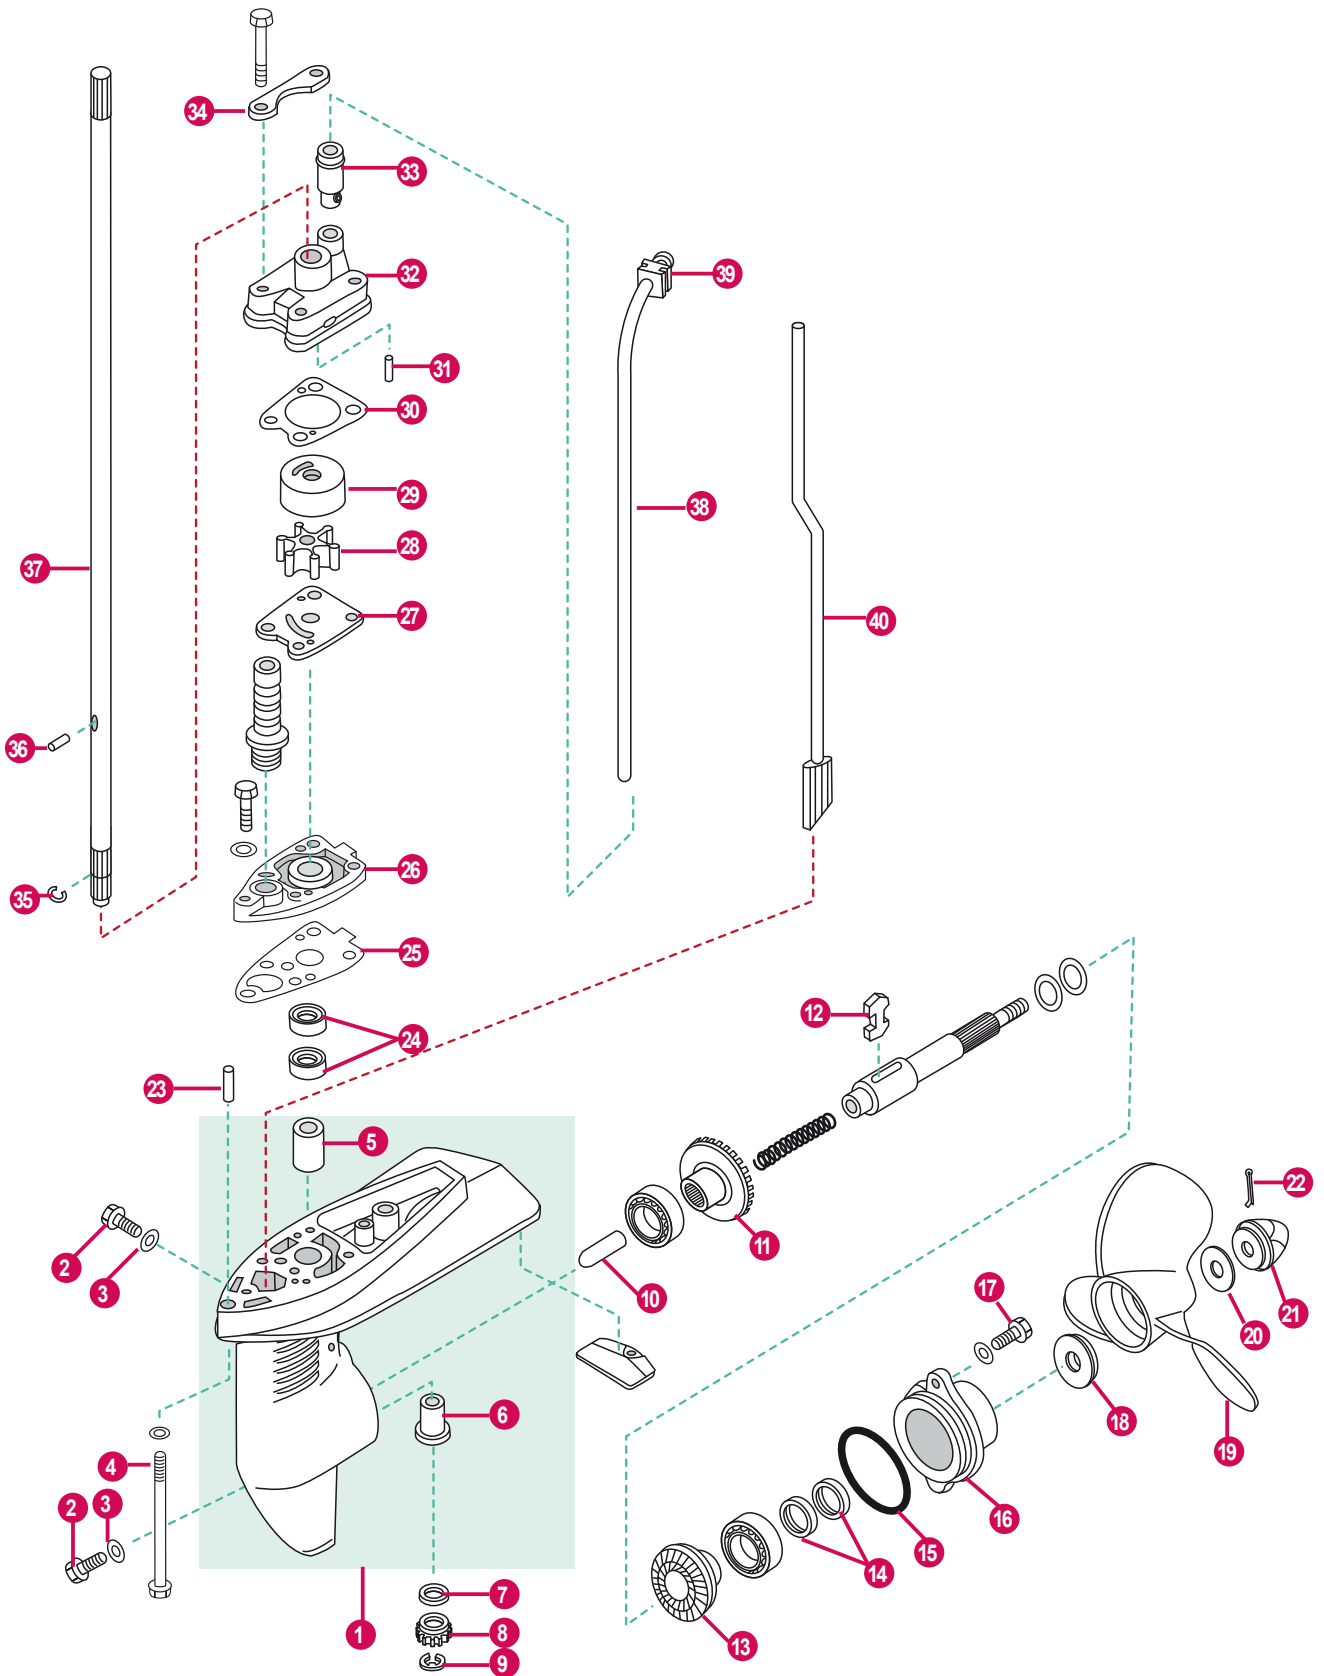

	REF	OEM		
	PAF4-0310000L	68D-G5300-10-4D	COLA COMPLETA L	COMPLETE GEAR HOUSING L
	PAF4-0310000S	68D-G5300-00-4D	COLA COMPLETA S	COMPLETE GEAR HOUSING S
1	PAF4-03000001	68D-G5300-11-4D	CARCASA MOTOR	CRANK CASE
2	REC90340-08002	90340-08002	TAPÓN ACEITE	PLUG, OIL
3	REC90430-08020	90430-08020	JUNTA	GASKET
4	PAGB/T5782-M6X125	97013-06035	TORNILLO HEXAGONAL L	HEXAGON BOLT L
	PAGB/T5782-2000S	PAGB/T5782-2000S	TORNILLO HEXAGONAL S	HEXAGON BOLT S
5	PAF4-03000003	6E0-45316-09	RODAMIENTO	BALL BEARING
6	PAF4-03000002	6E0-45317-09	COJINETE	BEARING
7	PAF4-03000006	90204-11M49	ARANDELA	WASHER
8	PAF4-03000007	6E0-45551-00	PIÑÓN ATAQUE	INITIATIVE GEAR
9	PAGB/T896-86	99001-06600	CIRCLIP	CIRCLIP
10	PAF4-03000008	67D-45635-00	ÉMBOLO	PLUGER, SHIFT
11	PAF4-03010000	67D-45560-00	PIÑÓN MARCHA AVANTE	POSITIVE GEAR ASSY
12	PAF4-03030002	67D-45631-01	SELECTOR	CLUTCH BLOCK
13	PAF4-03040000	67D-45570-00	PIÑÓN MARCHA ATRÁS	REVERSE GEAR
14	PAF4-03050002	93101-13M12	RETÉN DE ACEITE	OIL SEAL
15	PAJISB2401P48	93210-48214	TÓRICA	O-RING
16	PAF4-03050001	68D-G5361-00-4D	TAPA CÁRTER	COVER, LOWER CASING
17	PAGB/T5783-M5X12	95895-06016-00	TORNILLO HEXAGONAL	HEXAGON BOLT
18	PAF4-03000025	68D-G5987-00	ESPACIADOR	SPACER
19	PAF4-03070000	6E0-45943-01-EL	HÉLICE	PROPELLER
20	PAF4-03000026	90201-08M54	ARANDELA INOX.	WASHER, STAINLESS STEEL
21	PAF4-03080000	6L5-45616-00	TUERCA	LOCK NUT
22	PAGB/T91-1.6X12	91490-25030	PASADOR ALETAS	PIN, COTTER 2.5x30
23	PAF4-00000001	90387-06806	PASADOR VACÍO	HOLLOW PIN
24	PAF4-03000027	93101-10M14	RETÉN DE ACEITE	OIL SEAL
25	PAF4-03000011	68D-G5315-A0	JUNTA HERMÉTICA BASE	HERMETIC GASKET, WATER PUMP BASE
26	PAF4-03000012	68D-G5321-00	BASE BOMBA AGUA	BASE, WATER PUMP
27	PAF4-03000015	6E0-44323-00	PLACA	OUT PLATE
28	PAF4-03060000	6E0-44352-00	TURBINA BOMBA AGUA	IMPELLER, WATER PUMP
29	PAF4-03000017	6E0-44322-02	TAPA, BOMBA AGUA	COVER, INNER WATER PUMP
30	PAF4-03000018	68D-G4315-A0	JUNTA TAPA BOMBA AGUA	GASKET, WATER PUMP COVER
31	PAF4-03000013	93604-18080	PASADOR BOMBA AGUA	PIN, WATER PUMP
32	PAF4-03000019	68D-G4311-01	CUERPO BOMBA AGUA	HOUSING, WATER PUMP
33	PAF4-03000021	67D-44366-00	TUBO GOMA BOMBA AGUA	RUBBER TUBE, WATER PUMP
34	PAF4-03000020	68D-G4328-00	PLCA BOMBA AGUA	PLATE, WATER PUMP FIXED
35	PAF4-03000005	90467-08M01	CLIP	CLIP
36	PAF4-03000016	93604-09066	PASADOR	PIN
37	PAF4-03000004L	6E0-45511-11	EJE VERTICAL S	DRIVE SHAFT S
	PAF4-03000004S	6E0-45511-01	EJE VERTICAL L	DRIVE SHAFT L
38	PAF4-02040001	68D-G4360-10	TUBO DE AGUA S	WATER TUBE S
	PAF4-02040001S	68D-G4360-00	TUBO DE AGUA L	WATER TUBE L
39	PAF4-02040002	68D-G4365-00	GOMA DEL TUBO DE AGUA	I-SHAPED RUBBER BAND
	PAF4-03020000L	68D-G4150-10	VARILLA SELECTOR L	CAM ASSY, SHIFT ROD L
40	PAF4-03020000S	68D-G4150-00	VARILLA SELECTOR S	CAM ASSY, SHIFT ROD S