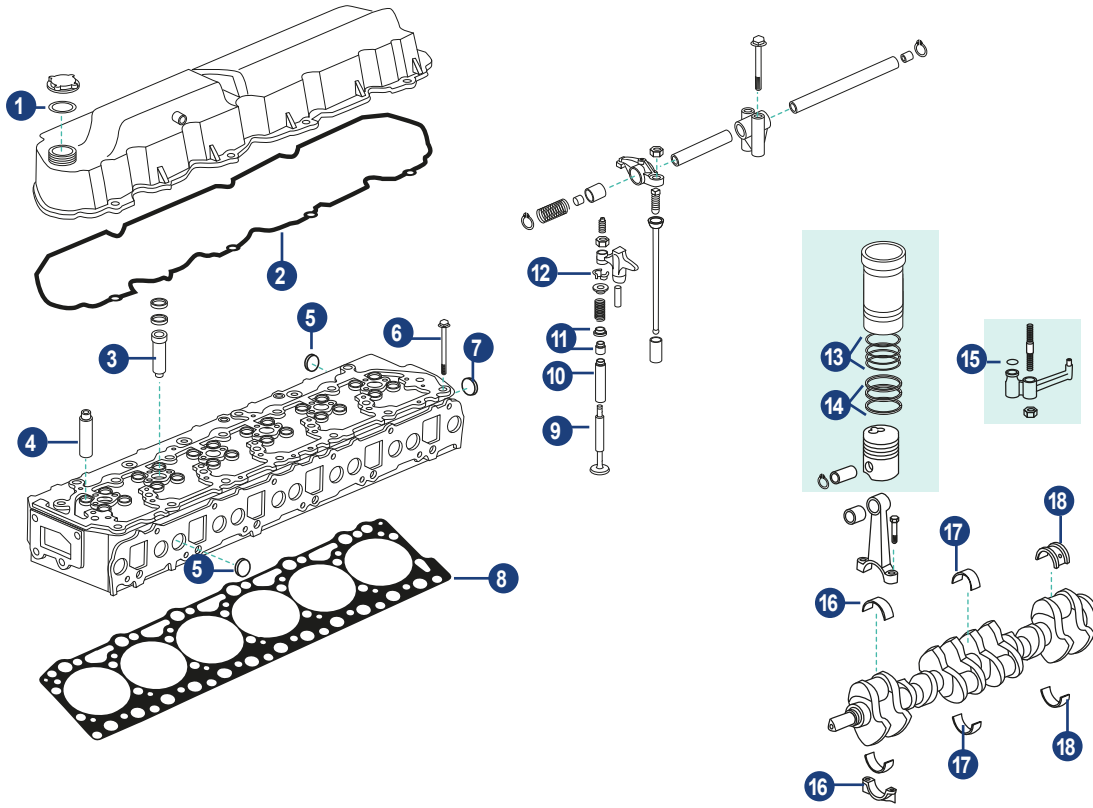

SISTEMA DE ESCAPE Y ADMISIÓN

EXHAUST & INTAKE SYSTEM

COMPONENTES DE FIJACIÓN

FIXING COMPONENTS

	D30	D31	D32	D40	D41	D42	D43	D44	KAD300	
1	REC1275379	REC1275379	REC1275379	REC1275379	REC1275379	REC1275379	REC1275379	REC1275379	REC1275379	
2				RM1542287	REC838653	REC838653	REC838653			
3		REC3581536	REC3581536		REC3581536	REC3581536	REC3581536	REC861688	REC861688	
4	REC3582561	REC3582561	REC3582561	REC3582561	REC3582561	REC3582561	REC3582561			
5										26 mm
6	REC838775	REC838775	REC838775	REC838775	REC838775	REC838775	REC838775	REC838775	REC838775	
7										
8	REC859150	REC3582432	REC3582432	REC859155	REC3583786	REC3583786	REC3583786	REC3583786	REC3583786	
9		REC838637	REC838637		REC838637	REC838637	REC838637	REC861698	REC861698	ADMISIÓN INTAKE
		REC838638	REC838638		REC838638	REC838638	REC838638	REC861699	REC861699	ESCAPE EXHAUST
10	REC3582561	REC3582561	REC3582561	REC3582561	REC3582561	REC3582561				
11	REC859171	REC859171	REC859171	REC1306630	REC859171	REC859171	REC859171	REC861700	REC861700	
12	REC1545198	REC1545198	REC1545198	REC1545198	REC1545198	REC1545198	REC1545198			
13	REC275751	REC275751	REC275751	REC275751	REC275751	REC275751	REC275751	REC275751	REC275751	
14	REC275350	REC275350		REC275350	REC275350	REC876775	REC876775	REC876775	REC876775	
		REC3817033	REC3817033		REC3817033	REC3817033	REC3817033			
15	REC955981	REC955981	REC955981	REC955981	REC955981	REC955981	REC955981	REC955981	REC955981	
16	REC876511	REC876511	REC876511	REC876511	REC876511	REC876511	REC876511	REC876511	REC876511	STD
	RM876512	RM876512	RM876512	RM876512	RM876512	RM876512	RM876512	RM876512	RM876512	025
17	REC876515	REC876515	REC876515	REC876515	REC876515	REC876515	REC876515	REC876515	REC876515	STD
	REC876516	REC876516	REC876516	REC876516	REC876516	REC876516	REC876516	REC876516	REC876516	025
		REC876519	REC876519	REC876519	REC876519	REC876519	REC876519	REC876519	REC876519	STD
18		REC876520	REC876520	REC876520	REC876520	REC876520	REC876520	REC876520	REC876520	025