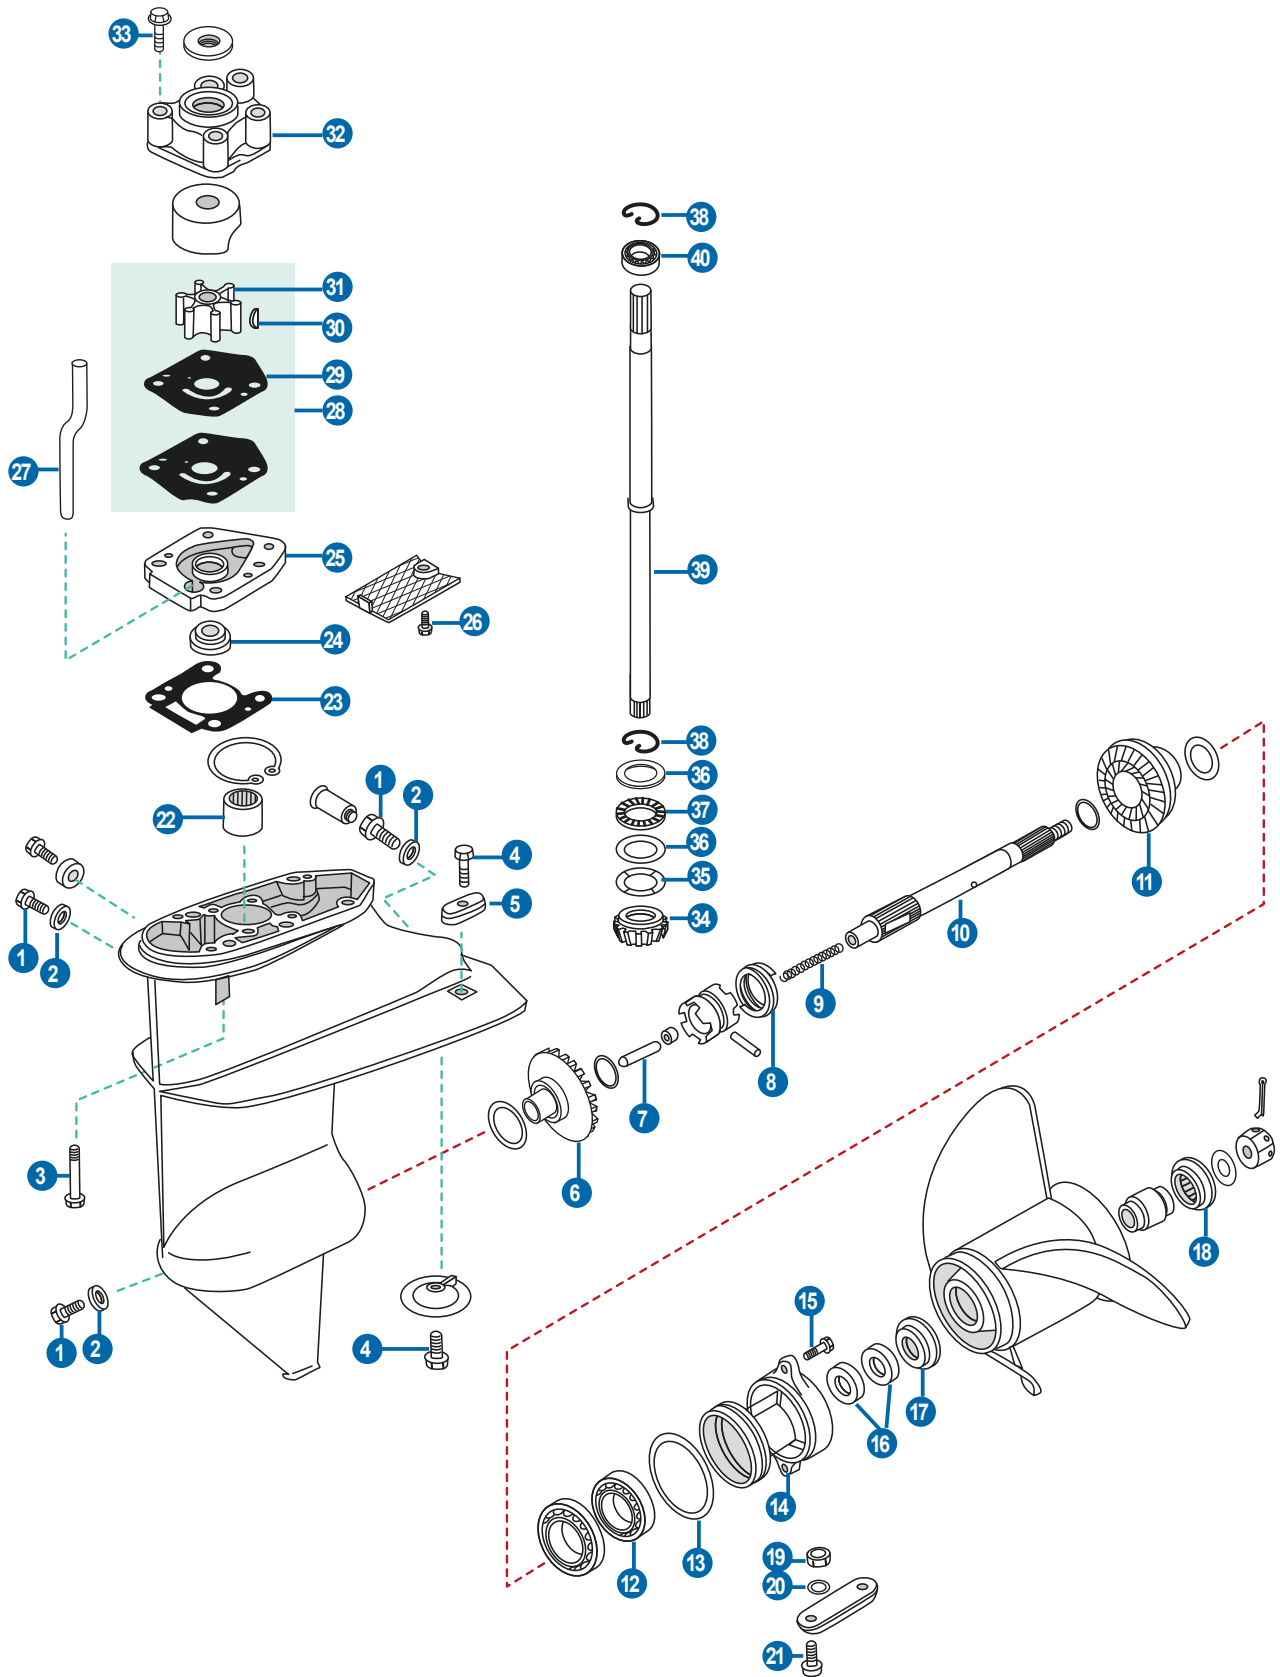

REF	OEM		
1	REC09248-10008	5030094	TORNILLO 10x7,5	SCREW 10x7,5
2	REC09168-10022	5030071	ARANDELA TAPÓN	CAP, O-RING
3	PAGB/T5783-M8X30	5031216	TORNILLO M8X30	BOLT M8X30
4	REC09116-06094	5030034	TORNILLO 6x15	SCREW 6x15
5	REC55320-98400AL	5033167	ÁNODO	ANODE
6	REC57510-93910	5033191	PIÑÓN MARCHA AVANTE	FORWARD GEAR
7	REC57631-93901	5033196	VARILLA SELECTOR	ROD PUSH
8	REC09440-32008	5033037	MUELLE	CLUTCH
9	REC09440-05027	5033034	MUELLE SELECTOR	SELECTOR SPRING
10	REC57610-93901	5033193	EJE HELICE	PROPELLER SHAFT
11	REC57521-93910	5033192	PIÑÓN MARCHA ATRÁS	REVERSER GEAR
12	REC08110-60050	5033303	RODAMIENTO	BEARING
13	REC09280-57002	5033010	ARO TORICO	O-RING
14	REC56120-93900	5032743	DIÁBOLO	CARRIER
15	PAGB/T5787-M6X20	50030396	TORNILLO	BOLT, FLANGE
16	REC09289-17006	5033015	RETÉN ACEITE	OIL SEAL
17	REC57632-94J00	5033197	SEPARADOR HÉLICE	PROPELLER WASHER
18	REC57633-93901	5033198	SEPARADOR	SPACER
19	PAGB/T6170-M6	5030051	TUERCA HEXÁGONAL M6	HEXAGON NUT M6
20	PAGB/T93-6	5030068	ARANDELA MUELLE 6	SPRING WASHER 6
21	PAGB/T820-M6X20	5032945	TORNILLO M6x20	SCREW M6x20
22	REC09263-15019	5033002	RODAMIENTO	BEARING
23	REC17452-93910	5033110	JUNTA COLA	DRIVE GASKET
24	REC09289-12003	5033014	RETÉN	OIL SEAL
25	REC17450-93921	5033109	CARCASA BOMBA AGUA	PUMP BASE
26	PAGB/T818-M6X10	5030409	TORNILLO M6x10	BOLT M6x10
27	REC17453-93901	5033111	TUBO VACIADO DE AGUA	WATER TUBE
28	REC17400-93951	5033106	KIT BOMBA AGUA	WATER PUMP SERVICE KIT
29	REC17471-93902	5033114	BASE BOMBA AGUA	WATER PUMP PLATE
30	REC17462-93990	5033113	CHAVETA	KEY
31	REC17461-93903	5033112	IMPULSOR	IMPELLER
32	REC17411-93901	5033107	CUERPO BOMBA AGUA	HOUSING WATER PUMP
33	PAGB/T5783-M8X55	5032766	TORNILLO HEXAGONAL M8x55	BOLT HEXAGON M8x55
34	REC57311-93910	5033190	PIÑÓN ATAQUE	INITIATIVE GEAR
	REC09160-20041	5032985	GRUESO 1.00	SHIM 1.00
35	REC09160-20042	5032967	GRUESO 1.10	SHIM 1.10
	REC09160-20043	5032968	GRUESO 1.20	SHIM 1.20
	REC09160-20044	5032969	GRUESO 1.30	SHIM 1.30
36	REC09160-21009	5032970	ARANDELA PIÑÓN	WASHER GEAR
37	REC09263-20L04	5033003	RODAMIENTO	BEARING
38	REC09380-15001	5033027	CIRCLIP	CLIP
39	REC57100-93902	5033188	EJE VERTICAL	DRIVE SHAFT
40	REC08110-60020	5033299	RODAMIENTO	BEARING