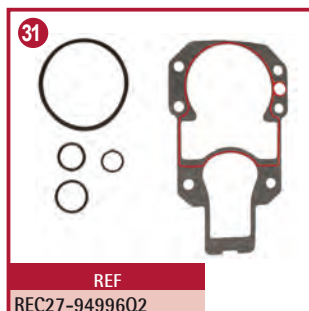

REF	OEM		
1	REC10-98794	10-98794	TORNILLO	SCREW
2	REC828692A1	828692A1	TAPA SUPERIOR CON NIVEL DE ACEITE	UPPER CAP WITH OIL LEVEL
3	REC25-32546	25-32546	ARO TÓRICO	O-RING
4	REC31-61100A1	31-61100A1	RODAMIENTO Ø EXT.49 mm (1991-95)	BEARING Ø EXT. 49 mm (1991-95)
	REC31-32575T1	31-32575T1	RODAMIENTO Ø EXT.45 mm (-1996)	BEARING Ø EXT. 45 mm (-1996)
5	REC43-75325A3	43-75325A3	KIT PIÑONES (Red 1.84/1.81) (17-19) 1991-97	PINION KIT (Ratio 1.84/1.81) (17-19) 1991-97
	REC43-55778A3	43-55778A3	KIT PIÑONES (Red 1.98/1.94) (20-24) 1991-97	PINION KIT (Ratio 1.98/1.94) (20-24) 1991-97
6	REC31-35990A1	31-35990A1	RODAMIENTO (Red 1.65, 1.84, 1.98, 2.40)	BEARING (Ratio 1.65, 1.84, 1.98, 2.40)
	REC31-32573A1	31-32573A1	RODAMIENTO (Red. 1.47)	BEARING (Ratio 1.47)
7	REC26-66302	26-66302	RETÉN	SEAL
8	REC10-79953Q04	10-79953Q04	TORNILLO COLA	SCREW
9	REC12-191833	12-191833	JUNTA	GASKET
10	REC32-860220	32-860220	TUBO SUBIDA AGUA	WATER UP TUBE
11	REC26-88397	26-88397	TUBO GOMA	RUBBER TUBE
12	REC11-859135	859135	TUERCA	NUT
13	REC10-28668	10-28668	TORNILLO	SCREW
14	REC12-45176	12-35935	ARANDELA	WASHER
15	REC10-816601	10-816601	TORNILLO	SCREW
16	REC8M2015937	8M2015937	TAPA BABOR	PORT CAP
	REC8M2015938	8M2015938	TAPA ESTRIBOR	STD CAP
17	REC24-17997A1	24-17997A1	KIT MUELLE BOLA	SPRING BALL KIT
18	REC11-22339	11-22339	TUERCA	NUT
19	REC31-35988A12	31-35988A12	RODAMIENTO (1991-97)	BEARING (1991-97)
20	REC26-823894	26-823894	RETÉN	SEAL
21	REC66081A2	66081A2	CUERPO RETÉN CARDAN	HOUSING CARDAN SEAL
22	REC25-70937	25-70937	ARO TÓRICO	O-RING
23	REC8168112	8168112	TUERCA PORTA RETÉN	SEAL'S NUT
24	REC46020T02	46020T02	UNIÓN COLA-CARDAN (1991-97)	UNION DRIVE SHAFT-CARDAN (1991-97)
	REC3850812	75832T1	CRUCETA (1991-95)	JOINT (1991-95)
25	REC805536A2	805536A2	CRUCETA (1996+)	JOINT (1996+)
	REC75832T	75832T	CRUCETA CARDÁN (4 en línea y V6) (-1995)	U-JOINT (4 inline & V6) (-1995)
26	REC393831	393831	CARDAN	CARDAN
27	REC59830A7	59830A7	UNIÓN COLA - MOTOR	UNION DRIVE SHAFT - ENGINE
28	REC25-25439	25-25439	ARO TORICO	O-RING
	REC25-35027	25-35027	ARO TÓRICO	O-RING
29	REC814819A2	814819A2	KIT TRANSMISIÓN (1991-97)	TRANSMITION KIT (1991-97)
	REC864281A2	864281A2	KIT TRANSMISIÓN (1998+)	TRANSMITION KIT (1998+)
30	REC26-88397A1	26-88397A1	KIT RETENES	GEARCASE SEAL KIT
31	REC27-94996Q2	27-94996Q2	KIT RETENES	GEARCASE SEAL KIT
32	RECKITMALPHA2AL		KIT ÁNODOS AL	ANODE KIT AL