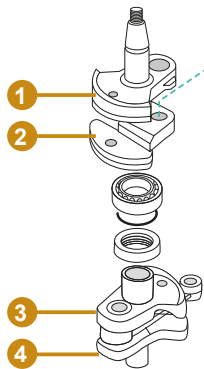

RODAMIENTOS DE CIGÜEÑAL

CRANKSHAFT BEARINGS

REF	OEM		
REC09262-25078	09262-25078	25 x 25 x 15 mm	DT9.9K, DT15K-G-Y (1986-00) DT9.9, DT15K1-K4 (2001-04)
REC09262-30055	09262-30055	30 x 72 x 19 mm	DT20, DT25, DT30G-Y (1986-00) DT25, DT30K1-K2 (2001-04) DT75, DT85J-Y (1988-00)