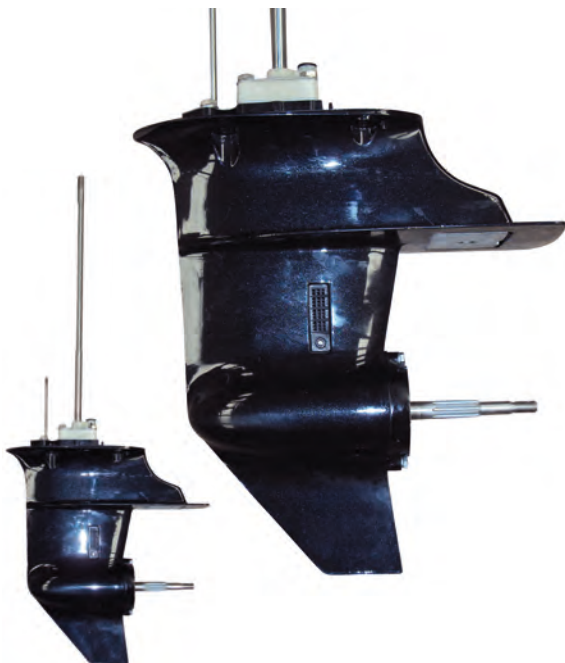

UNIDADES DE TRANSMISIÓN UNIT DRIVES & COMPONENTS

COLA COMPLETA

COMPLETE GEARCASE ASSY

COLAS DE 4 TIEMPOS

4 STROKES GEARCASE

4T
STROKES

REF	OEM	REDUCCIÓN GEAR RATIO		
PAF2.6-03020000S	69M-65300-01-4D	17"	2.08	F2.5 (2003+)
PAF2.6-03020000L	69M-65300-11-4D	22"	2.08	

REF	OEM	REDUCCIÓN GEAR RATIO			
PAF15-06100000S	66M-45300-02-4D	17.3"	2.08	F9.9 (1998-2008) F13.5 (2002-2007)	
PAF15-06100000L	66M-45300-11-4D	22.3"	2.08		F15 (1998-2007)