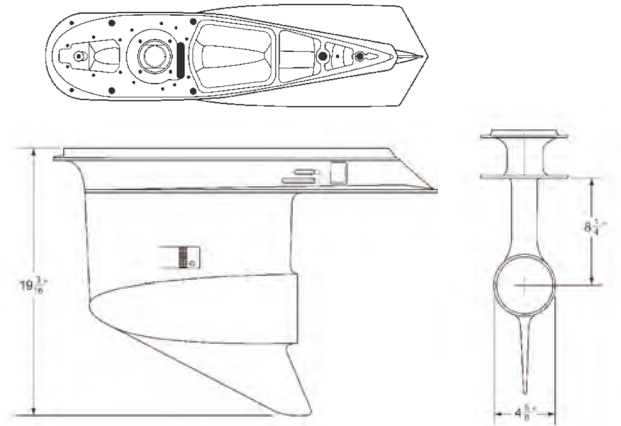

V4 / V6

Cola larga "O" (1979-06)
Altura: 19-3/16"
Final de la aleta de cavitación afilado
Dos ranuras sobre la aleta de caviación
Tomas externas de agua

Large Gearcase "O" type (1979-06)
19-3/16" tall.
Pointed at the trailing end of the cavitation plate.
Two slots above the cavitation plate.
External water intake screens.