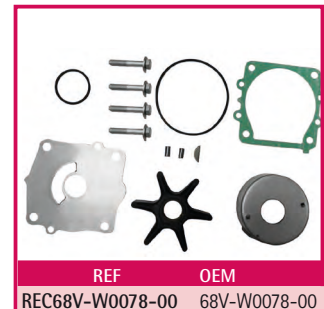

REF	OEM		
1	REC90340-08002	90340-08002	TORNILLO DRENAJE	BOLT, DISCHARGING OIL
2	REC90430-08020	90430-08003	JUNTA	GASKET
3	REC688-45341-00	688-45341-10	TORNILLO DRENAJE	BOLT, DISCHARGING OIL
4	PAGB/T6182-M5	90185-05002	TUERCA	LOCK NUT
5	REC688-45215-02	688-45215-02	CUBIERTA ENTRADA AGUA B	WATER INLET B
6	REC688-45214-02	688-45214-02	CUBIERTA ENTRADA AGUA A	WATER INLET A
7	REC90170-16M01	90170-16M01	TUERCA	LOCK NUT
8	REC93608-12M05	93608-12M05	PASADOR	PIN
9	PAT85-00000012	90105-10M00	TORNILLO	SCREW
10	REC93332-000U7	93332-000U7	COJINETE	BEARING
11	REC93315-425U7	93315-425U7	COJINETE	BEARING
12	REC93507-32031	93507-32009	ESFERA	BALL
13	REC93503-16003	93503-16003	ESFERA	BALL
14	REC93511-32027	93511-32027	ESFERA	BALL
15	REC90501-16M37	90501-16M37	MUELLE	SPRING
16	REC90250-08M07	90250-08M07	PASADOR	PIN
17	REC6E5-45633-01	6E5-45633-01	ANILLO DEL PASADOR	ANNULAR SPRING, CLUTCH
18	REC6E5-45611-00	6E5-45611-00	EJE HÉLICE	PROPELLER SHAFT
19	REC90201-30M92	90201-30M92	ARANDELA	WASHER
20	REC93306-208U0	93306-208U0	COJINETE	BEARING
21	REC93210-86M39	93210-86M39	TÓRICA	O-RING
22	REC90282-04010	90282-04010	CHAVETA RECTA	KEY
23	REC93315-430U8	93315-430U8	COJINETE	BEARING
24	REC93101-30M17	93101-30M17	RETÉN DE ACEITE	OIL SEAL
25	REC688-45383-01	688-45383-02	ARANDELA	WASHER
26	REC688-45384-00	688-45384-02	TUERCA	NUT
27	REC6E5-45987-00	63P-45987-00	ESPACIADOR	SPACER
28	REC688-45997-00	688-45997-01	ESPACIADOR	SPACER
29	REC90171-18M04	90171-18M04	TUERCA	LOCK NUT
30	REC91490-40030	91490-40030	PASADOR	PIN
31	PAHT-2.5X60	90465-11M10	BRIDA	CLAMP
32	REC99001-08600-00	99001-08600	ARANDELA	WASHER
33	REC93210-58677	93210-58144	TÓRICA	O-RING
34	REC90119-06M10	90119-06M10	TORNILLO CON ARANDELA	SCREW WITH WASHER
35	REC93106-09014	93106-09014	RETÉN DE ACEITE	OIL SEAL
36	REC93315-628U9	93315-628U9	COJINETE	BEARING
37	REC68V-45501-10	68V-45501-10	EJE TRANSMISION L 20.3"	DRIVE SHAFT L 20.3"
38	REC90280-04M05	90280-04M05	CUÑA	KEY WOODRUFF
39	REC93210-54534	93210-55M14	TÓRICA	O-RING
40	REC93341-930V2	93341-930V2	COJINETE	BEARING
41	REC93317-330U2	93317-330U2	COJINETE	BEARING
42	REC6E5-45331-00-94	6E5-45331-00-95	DIÁBOLO	GEAR HOUSING
43	PAGB/T97.1-8	92995-08600	ARANDELA	WASHER
44	PAGB/T5783-M8X25	97095-08025	PERNO	BOLT
45	REC663-45376-00	663-45376-00	GUÍA SELLO DE GOMA	GUIDE RUB. SEAL
46	REC688-45375-00	63D-45375-00	RETEN DAMPER	DAMPER WASHER
47	REC93101-28M16	93101-28M16	RETÉN DE ACEITE	OIL SEAL
48	REC6E5-45344-00	6E5-45344-00	TAPA RETEN	RETAINER
49	REC6E5-44315-A0	6E5-44315-A0	JUNTA	GASKET
50	REC68V-44323-00	6EK-44323-00	TAPA BOMBA	OUTER PLATE
51	REC6E5-44352-01	6E5-44352-01	TURBINA	IMPELLER
52	REC61A-45538-00	61A-45538-00	ESPACIADOR	SPACER
53	REC61A-45527-00	61A-45527-00	CASQUILLO CUERPO BOMBA	COLLAR
54	REC61A-44322-02	61A-44322-02	TAPA, BOMBA AGUA	COVER, INNER WATER PUMP
55	REC93210-86M38	93210-86M38	TÓRICA	O-RING
56	REC93210-37160	93210-37160	TÓRICA	O-RING
57	REC93606-12019	93606-12019	PASADOR	PIN
58	REC61A-44311-00	61A-44311-01	CUERPO BOMBA AGUA	HOUSING, WATER PUMP
59	REC90119-08M14	90119-08M14	TORNILLO CON ARANDELA	SCREW WITH WASHER