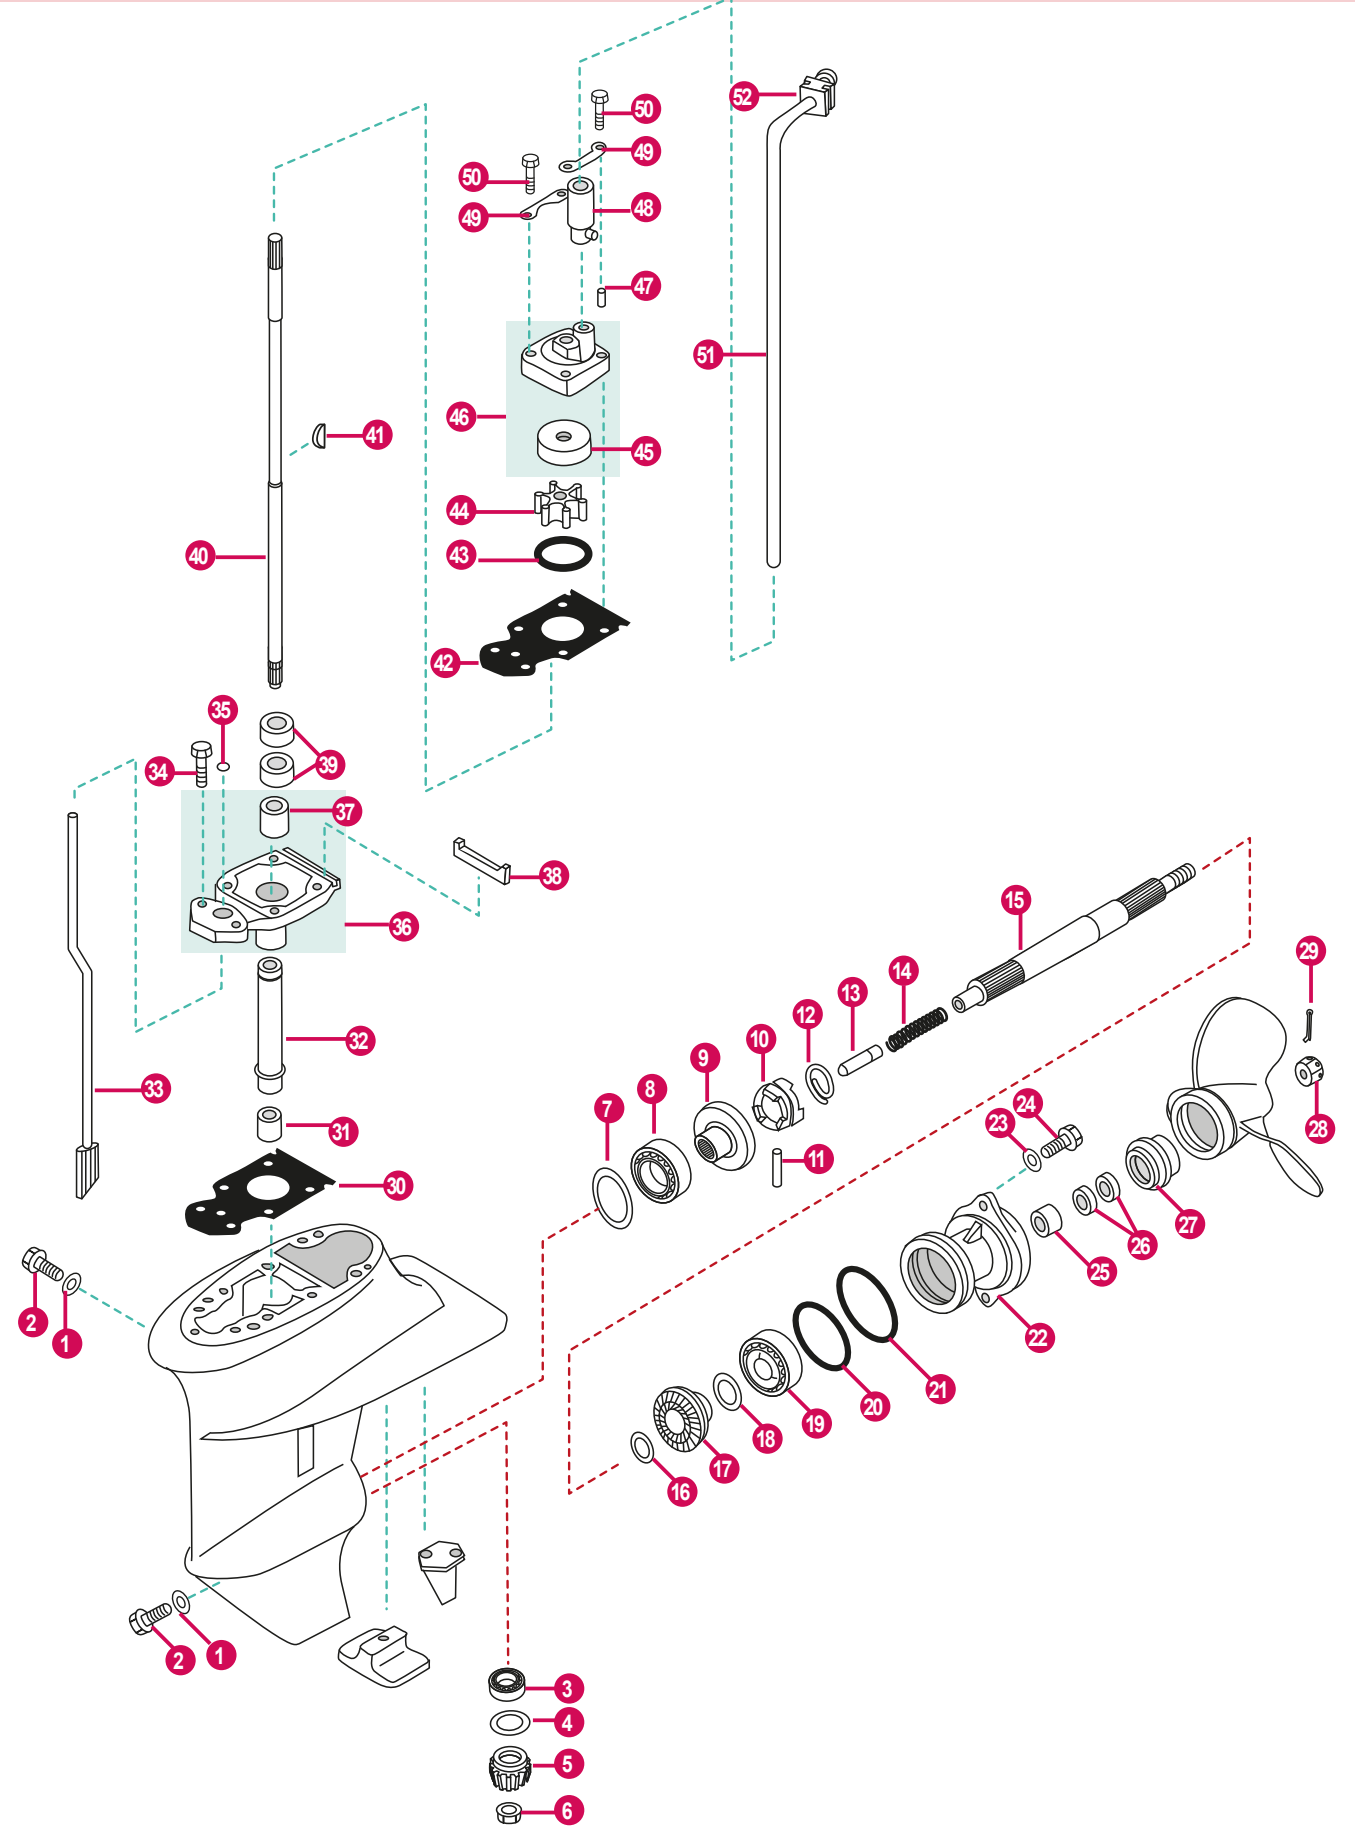

4T F6A/M • F8C/M/F • F9.9F/J
STROKES

	REF	OEM		
1	REC90340-08002	90340-08002	TORNILLO DRENAJE	BOLT, DISCHARGING OIL
2	REC90430-08020	90430-08020	JUNTA	GASKET
3	PAGB/T6182-M5	90185-05002	TUERCA AUTOBLOCANTE	NUT LOCKING M5
4	PAF15-06000002	6G1-45215-00	CUBIERTA ENTRADA DE AGUA 2	WATER INLET 2
5	PAGB/T5783-M8X35	97075-08035	PERNO	STUD
6	REC6G1-45317-09	6G1-45317-09	RODAMIENTO	BALL BEARING
7	REC68T-45551-00	6N0-G5551-A0	PIÑÓN ATAQUE	INITIATIVE GEAR
8	PAGB/T861.1-87	92990-06300	ARANDELA	WASHER
9	PAGB/T5783-M5X12	95895-06016	TORNILLO	SCREW
10	PAF15-06000003	6G1-45214-00	CUBIERTA ENTRADA DE AGUA 1	WATER INLET 1
11	PAGB/T820-M5X25	90152-05M03	TORNILLO	SCREW
12	PAGB/T276-6004C2	93306-004YH	COJINETE	BEARING
13	REC93210-49046	93210-49046	TÓRICA	O-RING
14	REC93210-53M08	93210-53M08	TÓRICA	O-RING
15	REC6G1-45362-09	6G1-45362-09	RODAMIENTO	BALL BEARING
16	REC93101-15074	93101-15074	RETÉN DE ACEITE	OIL SEAL
17	PAGB/T97.1-6	92995-06600	ARANDELA	WASHER
18	REC90201-10M01	90201-10M01	ARANDELA	WASHER
19	REC90171-10M01	90171-10M01	TUERCA	LOCK NUT
20	REC91490-30025	91490-30020	PASADOR ALETAS	PIN, COTTER
21	PAF15-00000013	93604-12M07	PIN CENTRADOR	HOLLOW PIN
22	REC6G1-45316-09	6G1-45316-09	RODAMIENTO	BALL BEARING
23	PAGB/T5783-M8X25	97080-08025	PERNO	STUD
24	REC93210-06ME6	93210-06ME6	TÓRICA	O-RING
25	PAF15-06020005	63V-45375-00	RETÉN DE GOMA	SEAL, RUBBER
26	REC93101-11M23	93101-11M23	RETÉN DE ACEITE	OIL SEAL
27	REC664-44338-00	664-44338-00	CUÑA	KEY WOODRUFF
28	REC68T-44323-00	68T-44323-00	JUNTA TAPA BOMBA AGUA	GASKET, WATER PUMP COVER
29	REC93210-44398	93210-44398	TÓRICA	O-RING
30	REC68T-44352-00	68T-44352-00	TURBINA BOMBA AGUA	IMPELLER, WATER PUMP
31	REC63V-44322-00	63V-44322-00	TAPA, BOMBA AGUA	COVER, INNER WATER PUMP
32	PAF15-00000013	93604-12M07	PIN CENTRADOR	HOLLOW PIN
33	REC63V-44301-00	63V-44301-00	CUERPO BOMBA AGUA	HOUSING, WATER PUMP
34	REC68T-44366-00	68T-44366-00	TUBO GOMA BOMBA AGUA	RUBBER TUBE, WATER PUMP
35	PAF15-06000014	63V-44328-00	PLACA	OUT PLATE
36	REC97080-08045	97080-08045	PERNO	STUD
37	PAF15-02000006	63V-44365-10	GOMA DEL TUBO DE AGUA	I-SHAPED RUBBER BAND