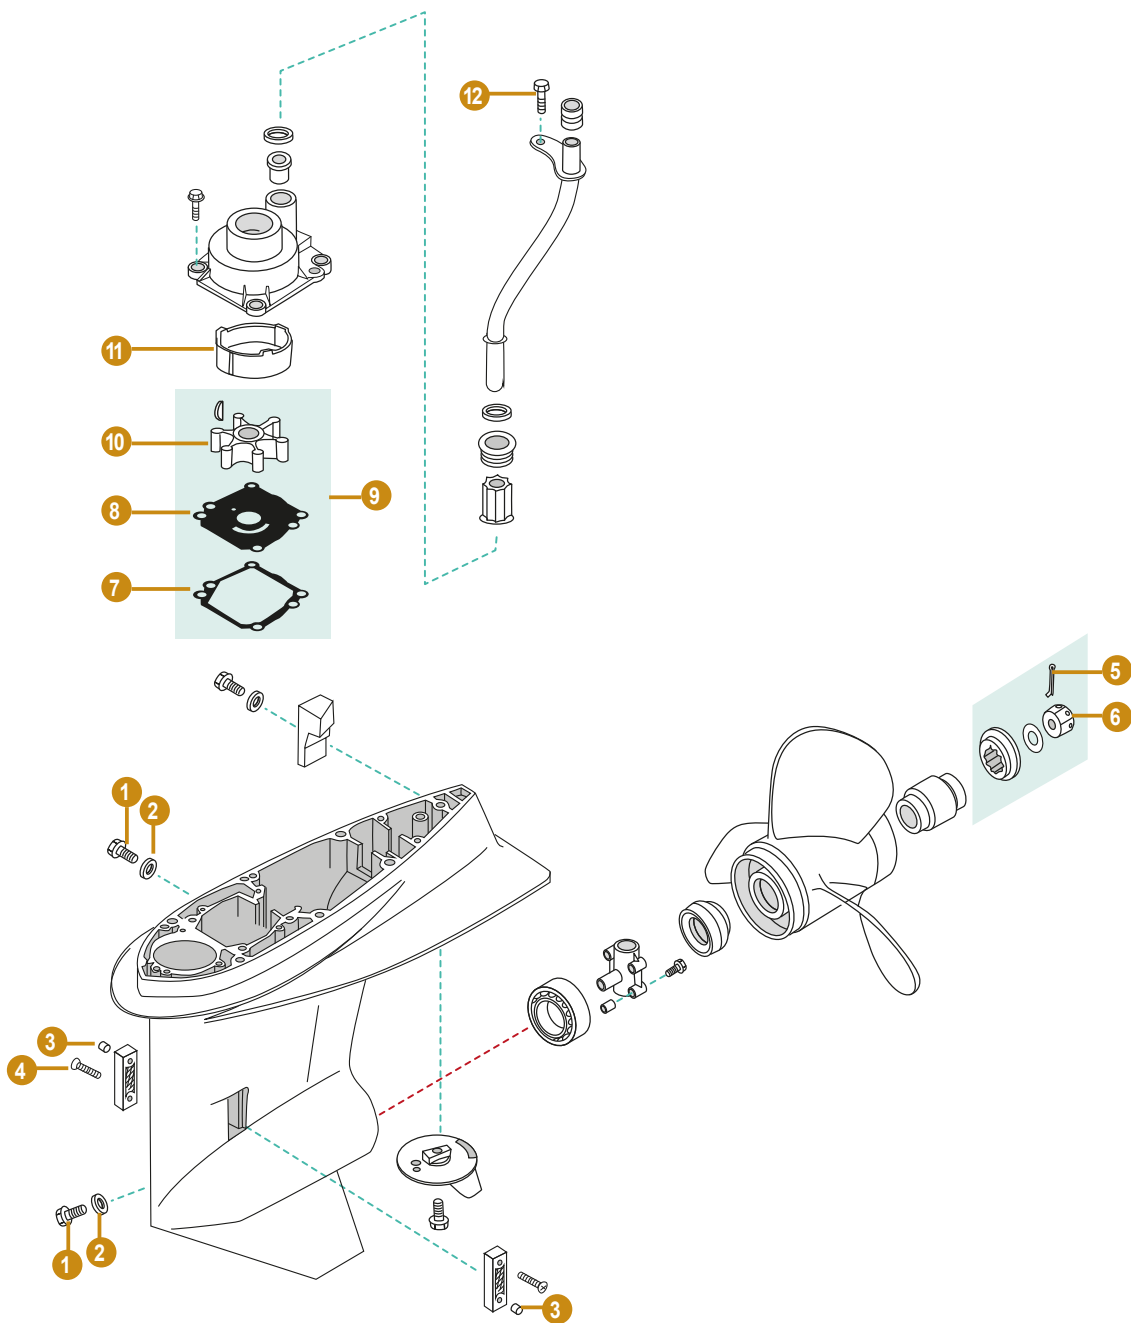

	REF	OEM		
1	REC09248-10008	09248-10008	TORNILLO 10x7,5	SCREW 10x7,5
2	REC09168-10022	09168-10022	ARANDELA TAPÓN	CAP, O-RING
3	PAGB/T889.1-M4	09140-04007	TUERCA HEXAGONAL M4	NUT HEXAGON M4
4	PAGB/T818-M4X30	09125-04023	TORNILLO M4x30	SCREW PAN HEAD M4x30
5	REC91490-40030	09204-03003	PIN BLOQUEADOR	COTTER PIN
6	REC90171-18M04	09141-18005	TUERCA	NUT
7	REC17472-87E10	17472-87E10	JUNTA BOMBA AGUA	WATER PUMP GASKET
8	REC17471-92J00	17471-87E01	PLACA BOMBA DE AGUA	PATE, WATER PUMP
9	REC17400-87E04	17400-87E03	KIT REPARACION BOMBA AGUA	WATER PUMP KIT
10	REC17461-87E12	17461-87E12	IMPULSOR	IMPELLER
11	REC17413-99E11	17413-99E10	CASQUILLO INOX	INSERT CUP
12	PAGB/T5783-M6X16	09116-06225	TORNILLO HEXAGONAL M6x16	BOLT HEXAGON M6x16