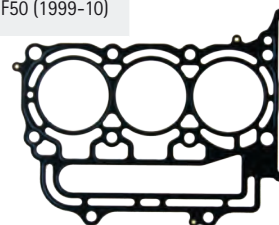

REF	OEM	
REC11141-87J02	11141-87J00 11141-87J01 11141-87J02	DF40, DF50 (1999-10)