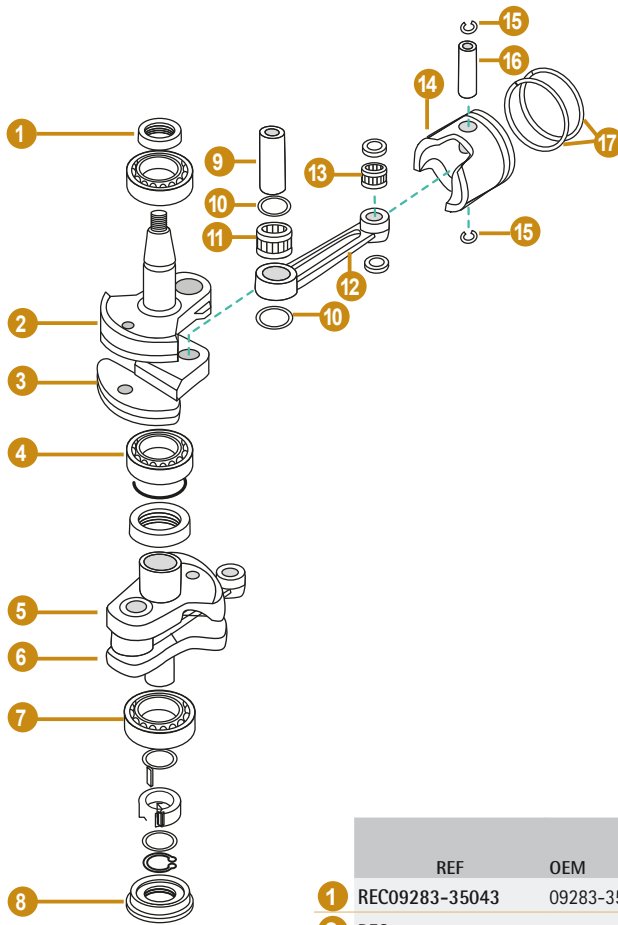

PARTES DEL MOTOR

ENGINE PARTS

DESPIECE MOTOR DE 2 TIEMPOS

ENGINE PARTS 2 STROKES

2T
STROKES

DT40C-W-G-X (1986-99)
DTW-K1-KA (2001-04)

	REF	OEM			UN.
1	REC09283-35043	09283-35043	RETÉN	OIL SEAL	1
2	REC12221-94412	12221-94412	CIGÜEÑAL 1	CRANKSHAFT 1	1
3	REC12231-94413	12231-94413	CIGÜEÑAL 2	CRANKSHAFT 2	1
4	REC09269-30012	09269-30012	RODAMIENTO	BEARING	1
5	REC12232-94412	12232-94412	CIGÜEÑAL 3	CRANKSHAFT 3	1
6	REC12240-94432	12240-94432	CIGÜEÑAL 4	CRANKSHAFT 4	1
7	REC09262-35052	09262-35052	RODAMIENTO	BEARING	1
8	REC09283-30062	09283-30062	RETÉN	OIL SEAL	1
9	REC12211-94410	12211-94410	BULON CIGÜEÑAL	PIN CRANK	2
10	REC09160-27008	09160-27008	ARANDELA	WASHER	4
11	REC09263-27005	09263-27005	COJINETE BIELA	ROD BEARNG	2
12	REC12161-94400	12161-94400	BIELA	CONNECTING ROD	2
13	REC09263-20072	09263-20072	COJINETE BIELA	ROD BEARNG	2
14	REC12110-94400K	12110-94400K	KIT PISTON	PISTON KIT	2
15	REC09381-20003	09381-20003	CLIP	CNAP RING	4
16	REC12151-94400	12151-94400	PIN	PIN	2
17	REC12140-94400	12140-94400	KIT SEGMENTOS	RING SET	2

SUZUKI

RECMAR®

533