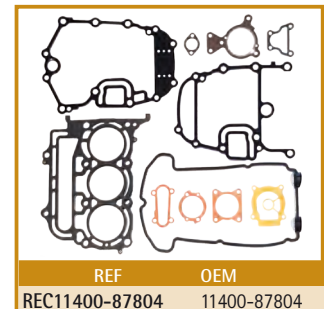

REF	OEM		
1	REC11413-87J00	11413-87J00	RETÉN SUPERIOR	SEAL UPPER
2	REC11433-87J00	11433-87J00	JUNTA DEL RETÉN SUPERIOR	SEAL UPPER, GASKET
3	REC17616-87J00	17616-87J00	JUNTA DE LA VÁLVULA DE PRESIÓN	PRESURE VALVE, GASKET
4	REC17685-87D10	17685-87D10	JUNTA TAPA DE TERMOSTATO	THERMOSTAT COVER GASKET
5	REC17472-96303	17472-96303	JUNTA DE LA BOMBA DE AGUA	WATER PUMP, GASKET
6	REC11489-87J00	11489-87J00	JUNTA DEL CÁRTER	OIL PAN, GASKET
7	REC11265-87E10	11265-87E10	JUNTA TAPA DEL ÁNODO	GASKET, COVER ANODE
8	REC13421-87J00	13421-87J00	JUNTA DEL CUERPO DE MARIPOSA	THRPOTTLE BODY GASKET
9	REC11141-87J02	11141-87J02	JUNTA DE CULATA	CYLINDER HEAD, GASKET
10	REC51211-87J00	51211-87J00	JUNTA BASE MOTOR	GASKET ENGINE
11	REC11189-87J00	11189-87J00	JUNTA TAPA DE BALANCÍN	GASKET CYLINDER COVER