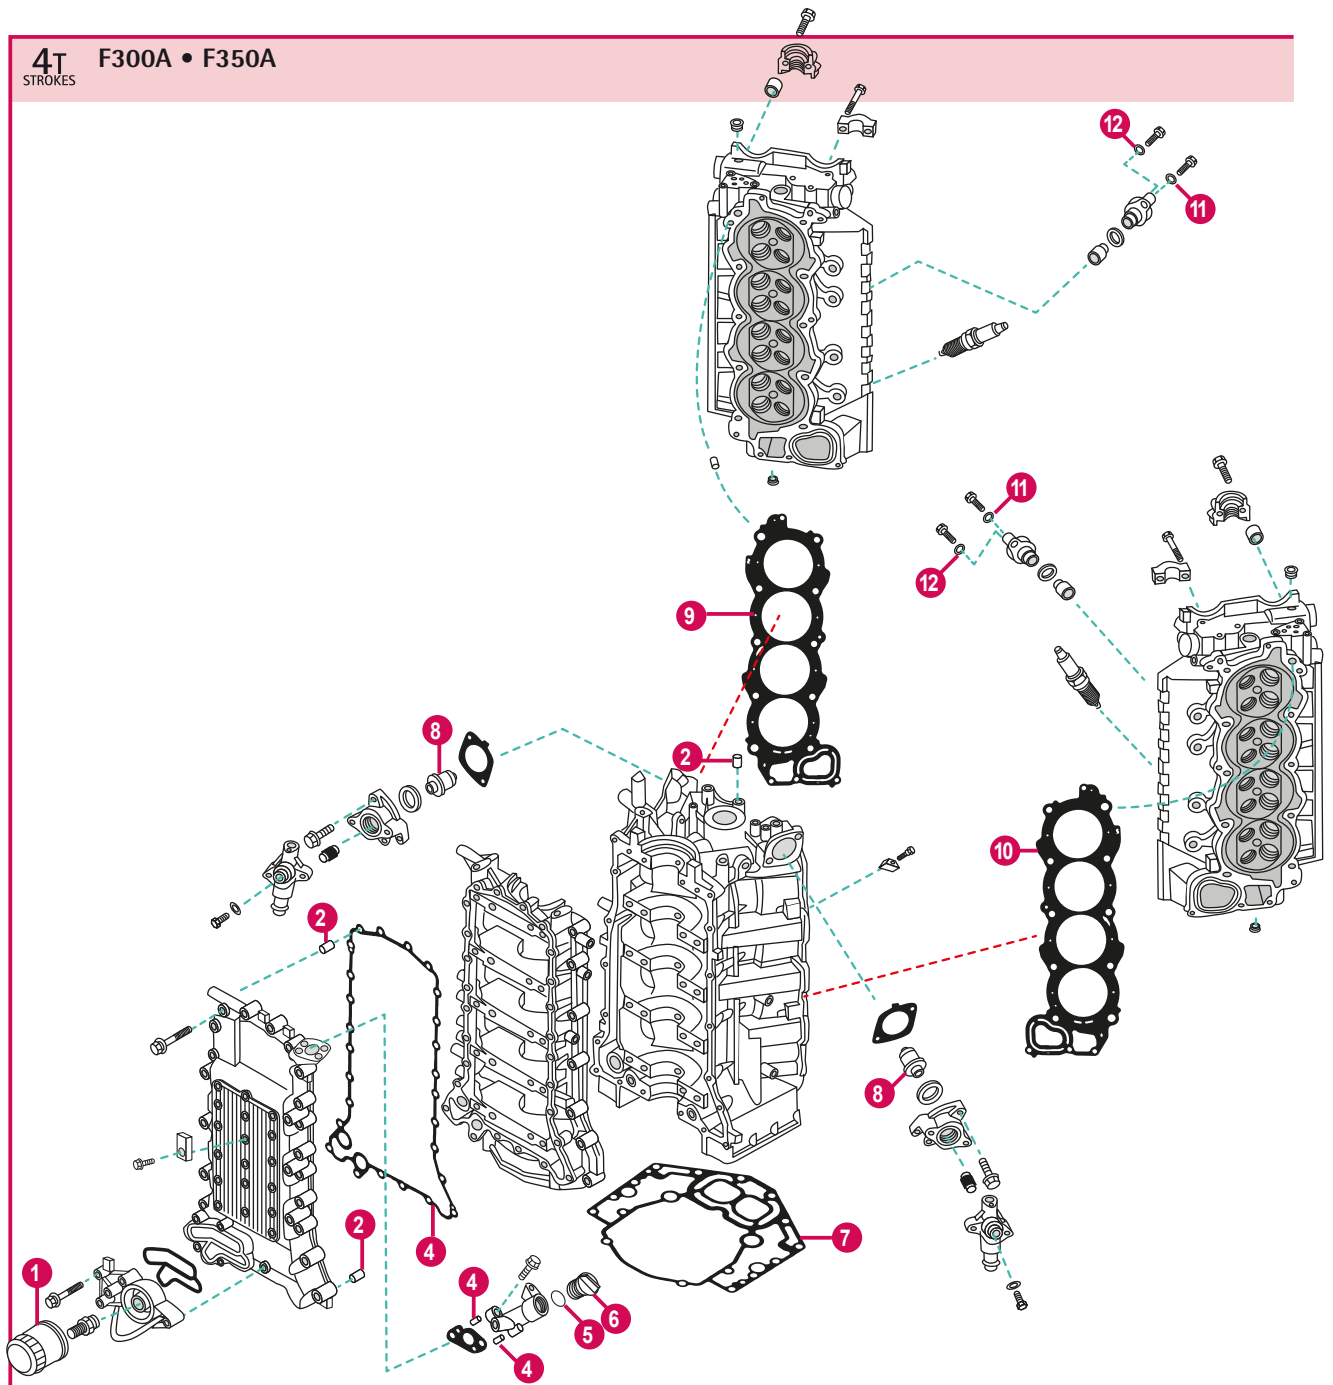

REF	OEM			UN.
1	REC26-13440-00	N26-13440-00	FILTRO ACEITE	OIL FILTER	1
2	REC93606-12019	93606-12019	PIN CENTRADOR	HOLLOW PIN	5
3	REC6AW-15451-00	6AW-15451-00	JUNTA CÁRTER	CRANK CASE COMPLEX GASKET	1
4	PAF25-04000007	93604-08062	PIN CENTRADOR	HOLLOW PIN	2
5	PAJASOF40431-025	93210-24M79	TÓRICA	O-RING	1
6	PAF15-07050004	6G8-15363-00	TAPÓN ACEITE	PLUG, OIL	1
7	REC6AW-11351-00	6AW-11351-00	JUNTA BASE MOTOR	GASKET ENGINE	1
8	REC6AW-12411-00	6AW-12411-00	TERMOSTATO	THERMOSTAT	2
9	REC6AW-11182-00	6AW-11182-00	JUNTA DE CULATA 2	HEAD GASKET 2	1
10	REC6AW-11181-00	6AW-11181-00	JUNTA DE CULATA 1	HEAD GASKET 1	1
11	REC90430-06M03	90430-06M03	JUNTA	GASKET	2
12	PAGB/T97.1-8	92995-08600	ARANDELA	WASHER	2