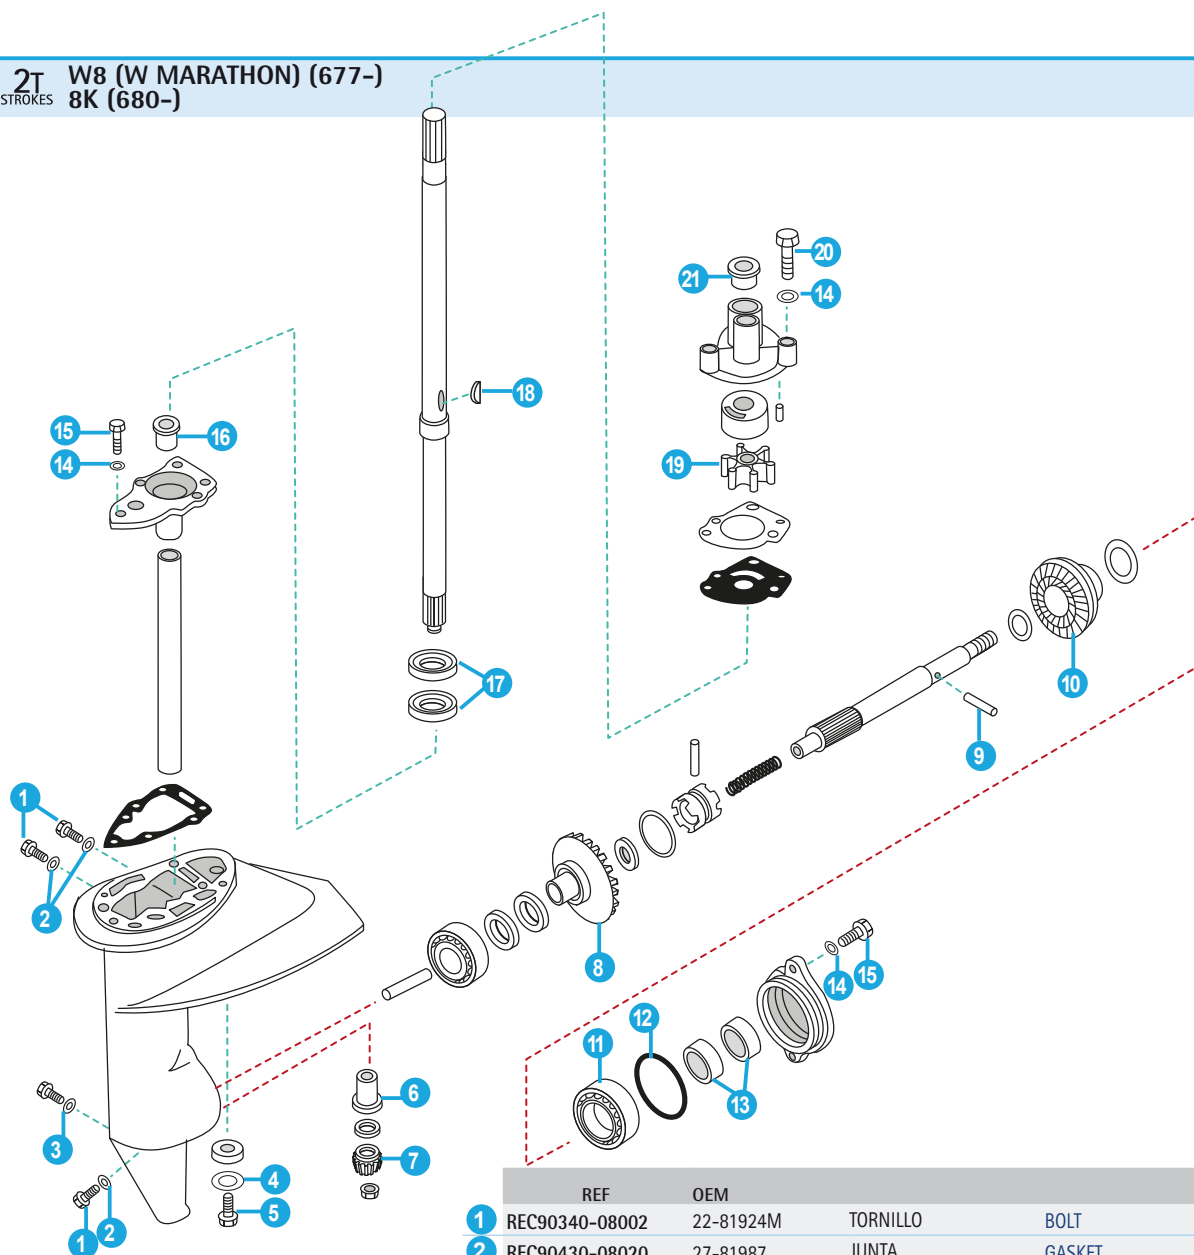

2T W8 (W MARATHON) (677-)
STROKES 8K (680-)

	REF	OEM		
1	REC90340-08002	22-81924M	TORNILLO	BOLT
2	REC90430-08020	27-81987	JUNTA	GASKET
3	REC90430-06M03	27-95610	JUNTA	GASKET
4	PAGB/T861.1-87	12-827055M	ARANDELA	WASHER
5	PAGB/T5783-M6X35	10-91722M	TORNILLO	BOLT
6	REC647-45316-09	23-80536M	CASQUILLO	DAMPER
7	REC647-45551-00	43-82542M	PIÑÓN ATAQUE	INITIATIVE GEAR
8	REC647-45560-00	43-80542M	PIÑÓN MARCHA AVANTE	POSITIVE GEAR ASSY
9	REC90250-05036	17-81901M	PASADOR	PIN
10	REC647-45570-00	43-80544M	PIÑÓN MARCHA ATRÁS	REVERSE GEAR
11	REC93306-00519	30-8528001	COJINETE	BEARING
12	REC93210-58677	25-15377M	ARO	O-RING
13	REC93101-15074	26-82226M	RETÉN ACEITE	OIL SEAL
14	PAGB/T97.1-6	12-881379	ARANDELA	WASHER
15	PAGB/T5783-M6X20	10-84058M	PERNO	BOLT
16	REC647-45316-09	23-80536M	CASQUILLO	BUSH
17	REC93101-18050	26-82228M	RETÉN ACEITE	OIL SEAL
18	REC90280-03024	28-81912M	CHAVETA	KEY
19	REC662-44352-01	47-95611M	IMPULSOR	IMPELLER
20	REC97095-06040	10-827043M	PERNO	BOLT
21	REC647-44366-00	26-80532M	GOMA	RUBER BAND