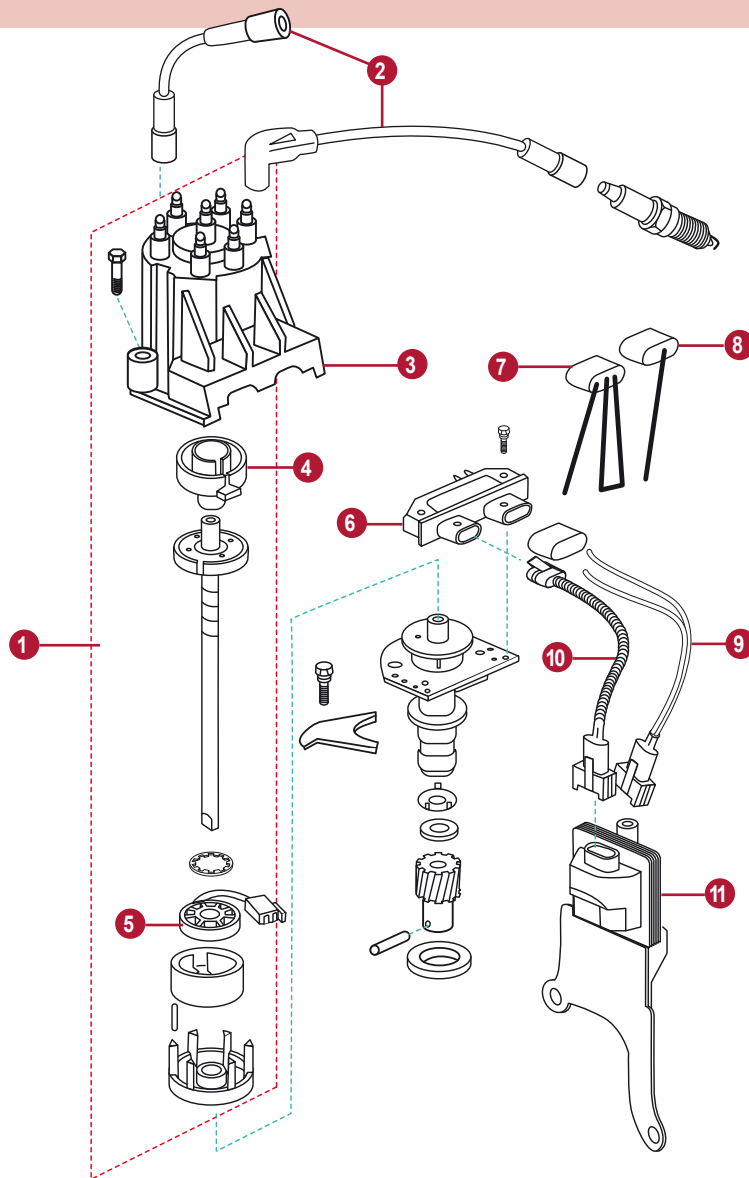

REF	OEM		
	REC817377	817377	DISTRIBUIDOR 4 CYL	DISTRIBUTOR 4 CYL
1	REC807964A1	807964A1	DISTRIBUIDOR 6 CYL	DISTRIBUTOR 6 CYL
	REC805222A1	805222A1	DISTRIBUIDOR 8 CYL	DISTRIBUTOR 8 CYL
	REC15-405	84-816761Q13	KIT CABLE ARRANQUE: 3.0L	IGNITION WIRE SET: 3.0L
2	REC15-601	84-816761Q16	KIT CABLE ARRANQUE: V6	IGNITION WIRE SET: V6
	REC15-804	84-816761Q17	KIT CABLE ARRANQUE: V8	IGNITION WIRE SET: V8
	REC3854260	3854260	TAPA 4 CYL	CAP 4 CYL
3	REC3854331	3854331	TAPA 6 CYL	CAP 6 CYL
	REC3854548	3854548	TAPA 8 CYL	CAP 8 CYL
	REC3854311	850485	ROTOR V6	ROTOR V6
4	REC3854549	8M6001253	ROTOR V8	ROTOR: V8
	REC3854261	8M6001254	ROTOR 4 CYL	ROTOR 4 CUL
5	REC3854001	811639T	MÓDULO IMPULSOS	MODULE
6	REC3854003	811637001	MÓDULO DISTRIBUIDOR	MODULE: DISTRIBUTOR
7	REC91-888863	91-888863	HERRAMIENTA DISTRIBUIDOR	TOOL: TIMING
8	REC294005		CABLE: INTERRUPTOR	WIRE: SHIFT INTERUPTER
9	REC500442		CABLE: BOBINA	WIRE LEAD: COIL HARNESS
10	REC84-817376T01	84-817376T01	CABLE: DISTRIBUIDOR - BOBINA	WIRE LEAD: DISTRIBUTOR - COIL
11	REC3854002	898253T27	BOBINA ARRANQUE	COIL: IGNITION