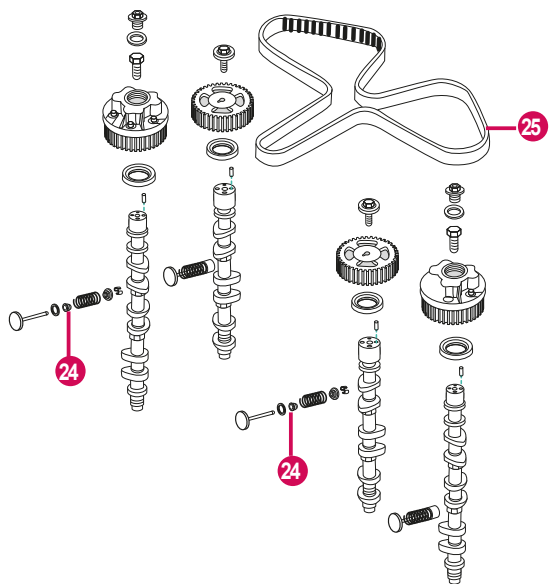

REF	OEM			UN.
1	REC35-822626Q15	69J-13440-01	FILTRO ACEITE	OIL FILTER	1
2	PAF15-07050004	6G8-15363-00	TAPÓN ACEITE	PLUG, OIL	1
3	PAJASOF40431-025	93210-24M79	TÓRICA	O-RING	1
4	REC93606-12019	93606-12019	PIN CENTRADOR	HOLLOW PIN	2
5	REC69J-15451-00	69J-15451-00	JUNTA	GASKET	1
6	REC69J-11351-11	69J-11351-11	JUNTA BASE MOTOR	GASKET ENGINE	1
7	REC93210-19MJ1	93210-19MJ1	TÓRICA	O-RING	2
8	REC93210-25552	93210-25552	TÓRICA	O-RING	1
9	PAGB/T97.1-6	92995-06600	ARANDELA	WASHER	28
10	PAGB/T5782-M6X25	97095-06025	TORNILLO	SCREW	8
11	REC09401-11425	90465-11M59	BRIDA	CLAMP	6
12	PAF15-04000003	90430-14115	JUNTA	GASKET	2
13	PAF15-04000002	90340-14M06	TORNILLO DRENAJE	BOLT, DISCHARGING OIL	2
14	REC67F-12411-01	67F-12411-01	TERMOSTATO	THERMOSTAT	2
15	PAGB/T820-M4X12	98780-04015	TORNILLO	SCREW	6
16	PAHT-2.5X60	90465-11M10	BRIDA	CLAMP	1
17	PAGB/T5783-M6X30	97095-06030	TORNILLO	SCREW	18
18	PAGB/T5783-M6X20	97095-06020	TORNILLO	SCREW	2
19	REC93606-12019	93606-12019	PIN CENTRADOR	HOLLOW PIN	1
20	REC6P2-11181-00	6P2-11181-00	JUNTA CULATA 1	GASKET, CYLINDER HEAD 1	1
21	REC6P2-11182-00	6P2-11182-00	JUNTA CULATA 2	GASKET, CYLINDER HEAD 2	1
22	PAF15-04000005	676-11372-00	NIPLE DE MANGUERA	NIPPLE	1
23	REC90430-06M03	90430-06M03	JUNTA	GASKET	2
24	PAPS2700.04.03	51Y-12119-00	RETÉN DE ACEITE	OIL SEAL	24
25	REC6P2-46241-02	6P2-46241-01	CORREA DISTRIBUCIÓN	BELT, TIMING	1