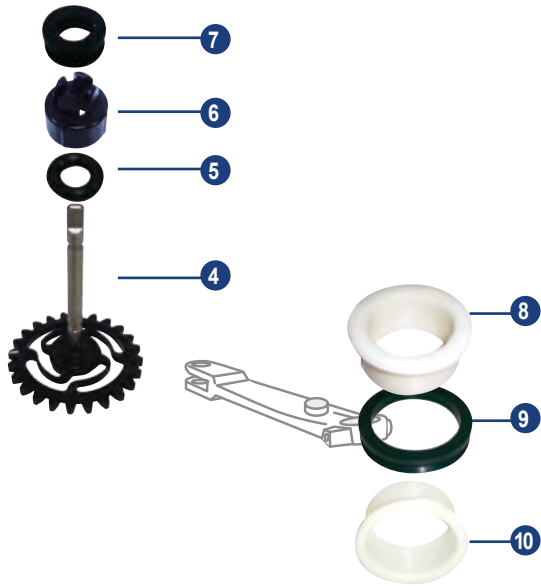

TUBO CILINDRO TRIM **TRIM CYLINDER TUBE**

REF	OEM	
RMTUBOVOLVO	Pistones antiguos | Old piston: 852755, 854610, 853308, 853309, 854550	

KIT REPARACIÓN TRIM **REPAIR KIT TRIM PISTON**

REF	
RECKITDP	

REF	PARA FOR		
REC22169	309	DPH, DPR	

REF	
RECKITDP2	

REF	PARA FOR		
REC19088	309		

REF	OEM		
REC3854247	3854247	SX DP-SM SX-M, S, C	

HERRAMIENTA PARA TUERCA **TOOL FOR END NUT**

REF	
REC19876	

DESPIECE TRIM **TRIM COMPONENTS**

	REF	OEM		
1	REC872812	872812	CREMALLERA TRIM	GEAR SEGMENT
2	REC853759	853759	TORNILLO CREMALLERA	SEGMENT SCREW
3	REC853760	853760	CASQUILLO TORNILLO	RIVET NUT
4	RM852984-4	852984	PIÑÓN INDICADOR	DRIVE GEAR
5	REC925050	925050	ARANDELA	O-RING
6	REC851430	851430	CASQUILLO	BUSHING
7	REC966207	966207	RETÉN	SEAL
8	RM872363	872363	CASQUILLO SUPERIOR (ESTRIADO)	UPPER BUSHING (SPLINE)
	RM854705	854705	CASQUILLO SUPERIOR (CUADRADO)	UPPER BUSHING (SQUARE)
9	REC839195	839195	RETÉN (HORQUILLA ESTRIADA)	RING (SPLINE)
	RM977313	977313	RETÉN (HORQUILLA CUADRADA)	RING (SQUARE)
10	REC872362	872362	CASQUILLO INFERIOR (ESTRIADO)	LOWER BUSHING (SPLINE)
	RM854704	854704	CASQUILLO INFERIOR (CUADRADO)	LOWER BUSHING (SQUARE)