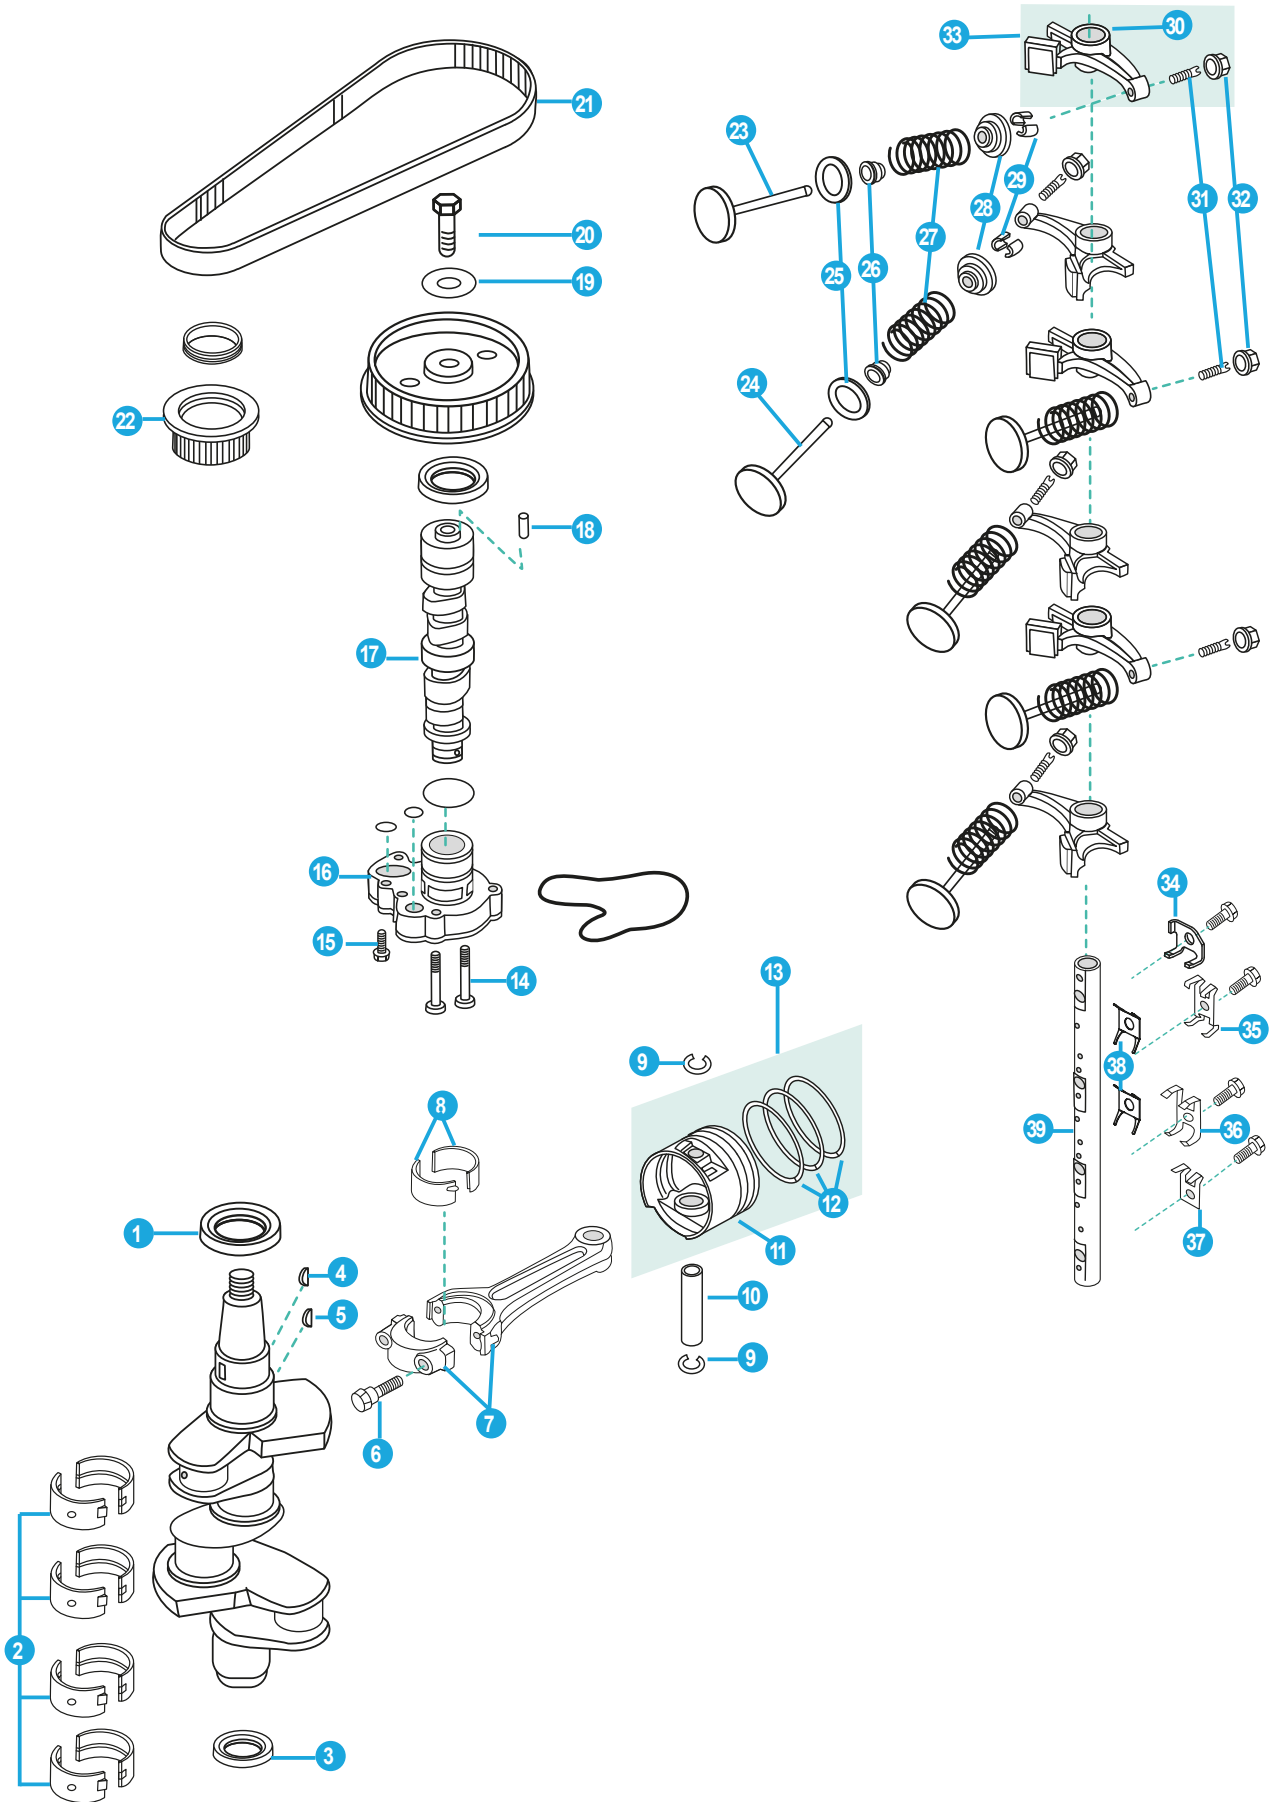

4T 30, 40 HP (3 CYL)
STROKES

MERCURY MARINER

	REF	OEM		UN.	
1	PAF25-05020003	825027	RETÉN DE ACEITE	OIL SEAL	1
2	PAF25-05010302-1	893631001	COJINETE BANCADA BROWN	MAIN BEARING BROWN	8
	PAF25-05010302-2	893631	COJINETE BANCADA BLACK	MAIN BEARING BLACK	8
3	PAF25-05020002	832013	RETÉN DE ACEITE	OIL SEAL	1
4	PAF25-05000024	91800	CHAVETA	KEY WOODRUFF	1
5	PAF4-04000019	18856M	CHAVETA	KEY WOODRUFF	1
6	PAF25-05020204	825019	TORNILLO	SCREW	6
7	PAF25-05020200	856065T1	BIELA COMPLETA	ROD, CONNECTING ASSY	3
8	PAF25-05020203-1	893630001	COJINETE DE BIELA BROWN	BEARING, CONNECTING ROD BROWN	6
	PAF25-05020203-2	893630	COJINETE DE BIELA BLACK	BEARING, CONNECTING ROD BLACK	6
9	PAF25-05020106	893529	CIRCLIP	CIRCLIP	6
10	PAF25-05020105	893863	PIN, PISTÓN	PIN, PISTON	3
11	PAF40-05020101	893524T08	PISTÓN	PISTON	3
12	REC67C-11603-00	893525A01	KIT SEGMENTOS DE PISTÓN	PISTON RING KIT	3
13	PAF40-05020100		KIT PISTÓN	PISTON KIT	3
14	PAGB/T5782-M6X40	4000333	TORNILLO	SCREW	4
15	PAGB/T5783-M6X16	875206	TORNILLO	SCREW	2
16	PAF40-05040400	857087T1	BOMBA ACEITE	OIL PUMP	1
17	PAF40-05040200	834781T1	ÁRBOL DE LEVAS	CAMSHAFT ASSY	1
18	PAF25-05050016	893581	PIN CENTRADOR	PIN CENTRADOR	1
19	PAF25-05050018	4002320	ARANDELA	WASHER	1
20	PAGB/T5785-M10X1.25X40		TORNILLO	SCREW	1
21	REC65W-46241-00	57-831294	CORREA	BELT PULLEY	1
22	PAF25-05000021	833102T	ENGRANAJE DE DISTRIBUCIÓN	BELT PULLEY, DRIVEN	1
23	PAF25-05050002	832991T3	VÁLVULA ESCAPE	VALVE, EXHAUST	3
24	PAF25-05050001	832990T3	VÁLVULA ADMISIÓN	VALVE, INTAKE	3
25	PAPS2700.04.03		ARANDELA ASIENTO	SEAT, VALVE SPRING	6
26	PAF25-05050003		RETÉN DE ACEITE	OIL SEAL	6
27	PAF25-05050005	893552	MUELLE DE VÁLVULA	SPRING, VALVE STEM	6
28	PAF15-07040006	893553	RETÉN RESORTE	SPRING, VALVE RETAINER	6
29	PAF15-07040007	893554	SEGURO DE VÁLVULA	CLAMP, VALVE	12
30	PAF25-05050301	825045A2	BRAZO DE BALANCÍN	ARM, VALVE ROCKER	1
31	PAF15-07040303	825046	TORNILLO REGULADOR	SCREW, VALVE ADJUSTING	6
32	PAF15-07040304	826150	TUERCA	LOCK NUT	6
33	PAF25-05050300		BALANCÍN COMPLETO	ROCKER ASSY	6
34	PAF25-05050009	893560	PLACA, TOPE DE PERNO	PLATE, BOLT STOPPER	1
35	PAF25-05050011	893562	RESORTE	SPRING	1
36	PAF40-05040003	893561	PLACA EJE DE BALANCINES	FIXED PLATE B, ROCKER SHAFT	1
37	PAF40-05040004	854713	RESORTE	SPRING	1
38	PAF40-05040002	893563	RESORTE	SPRING	1
39	PAF40-05040001	834780T1	EJE BALANCINES	SHAFT ROCKER	1