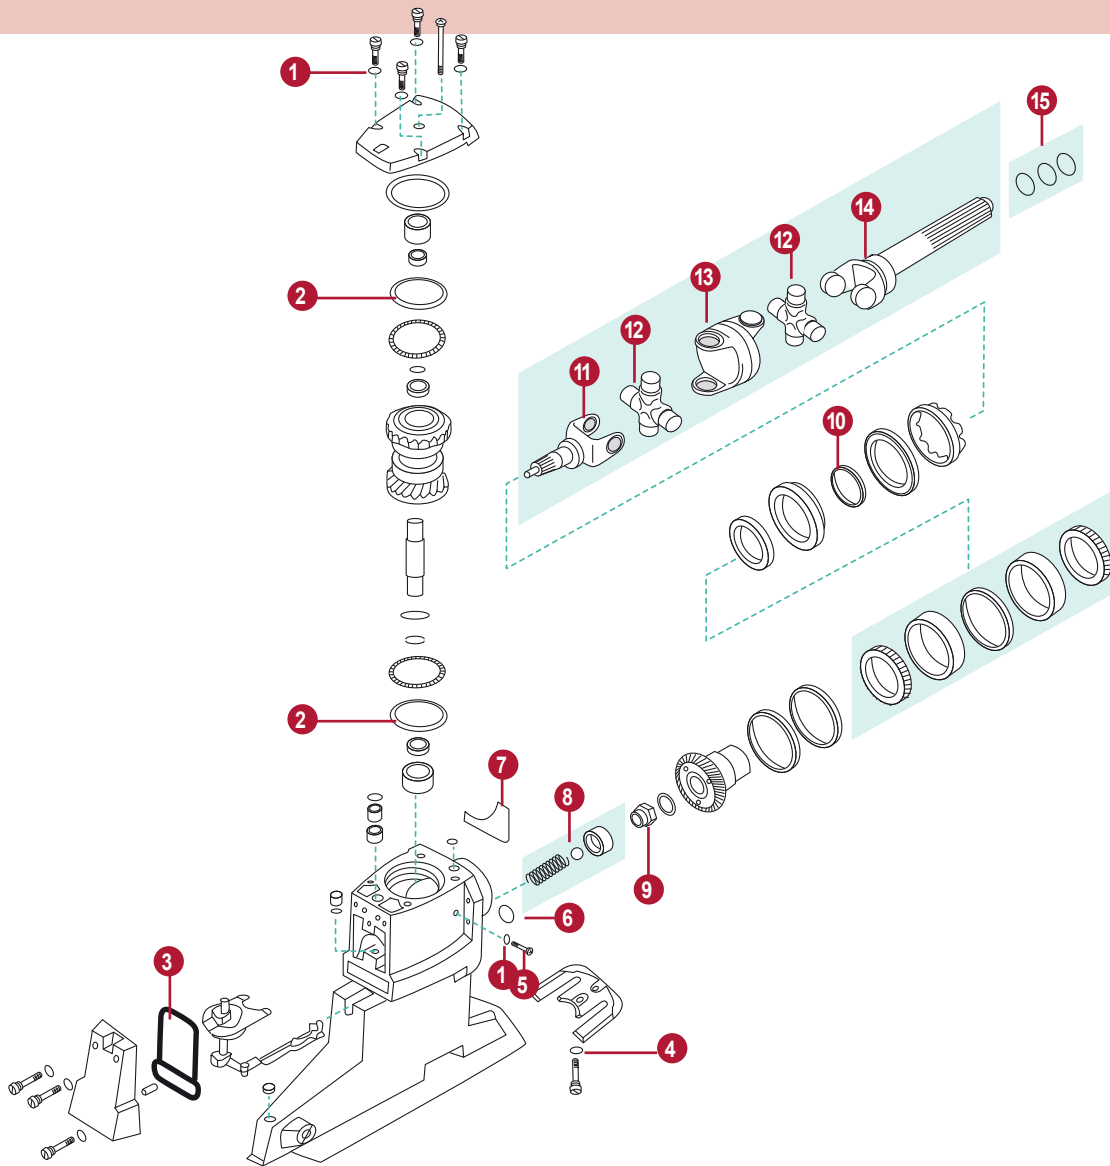

REF	OEM		
1	REC12-191833	12-191833	JUNTA	GASKET
2	RM23-87560091	23-87560091	GRUESO .091 rojo	SHIM .091 red
3	REC12708	12708	RETÉN	RETAINER
4	REC13-35048	13-35048	ARANDELA	WASHER
5	REC22-67892A05	8M0058389	TORNILLO	SCREW
6	REC25-457101	25-457101	ARO TÓRICO (1.424 x 103)	O-RING (1.424 x 103)
7	REC86310	16755Q1	RETÉN	RETAINER
8	REC24-17997A1	24-17997A1	JUEGO MUELLE	SPRING SET
9	REC11-22339	11-22339	TUERCA	NUT
10	REC26-807006	26-807006	RETÉN ACEITE Ø 2.254"	OIL SEAL Ø 2.254"
	REC26-43993	26-43993	RETÉN ACEITE Ø 2.132"	OIL SEAL Ø 2.132"
11	REC12784	12784	UNIÓN COLA-CARDAN (0M111207-)	YOKE (0M111207-)
12	REC3850812	75832	CRUCETA	U-JOINT
	REC865496A02	865496A01	CRUCETA BRAVO (0M111208+)	U-JOINT BRAVO (0M111208+)
13	REC393831	393831	CARDÁN (-0M111207)	SOCKET (-0M111207)
14	REC59830A7	814819A3	UNIÓN COLA MOTOR	YOKE ASSY
15	REC25-35027	25-35027	ARO TÓRICO (1.046)	O-RING (1.046)
16	REC26-16709A2	26-16709A2	KIT REPARACIÓN BRAVO I, II, III	GEARCASE SEAL KIT BRAVO I, II, III
17	RECKITMBRAVO1AL		KIT ÁNODOS AL	ANODE KIT AL