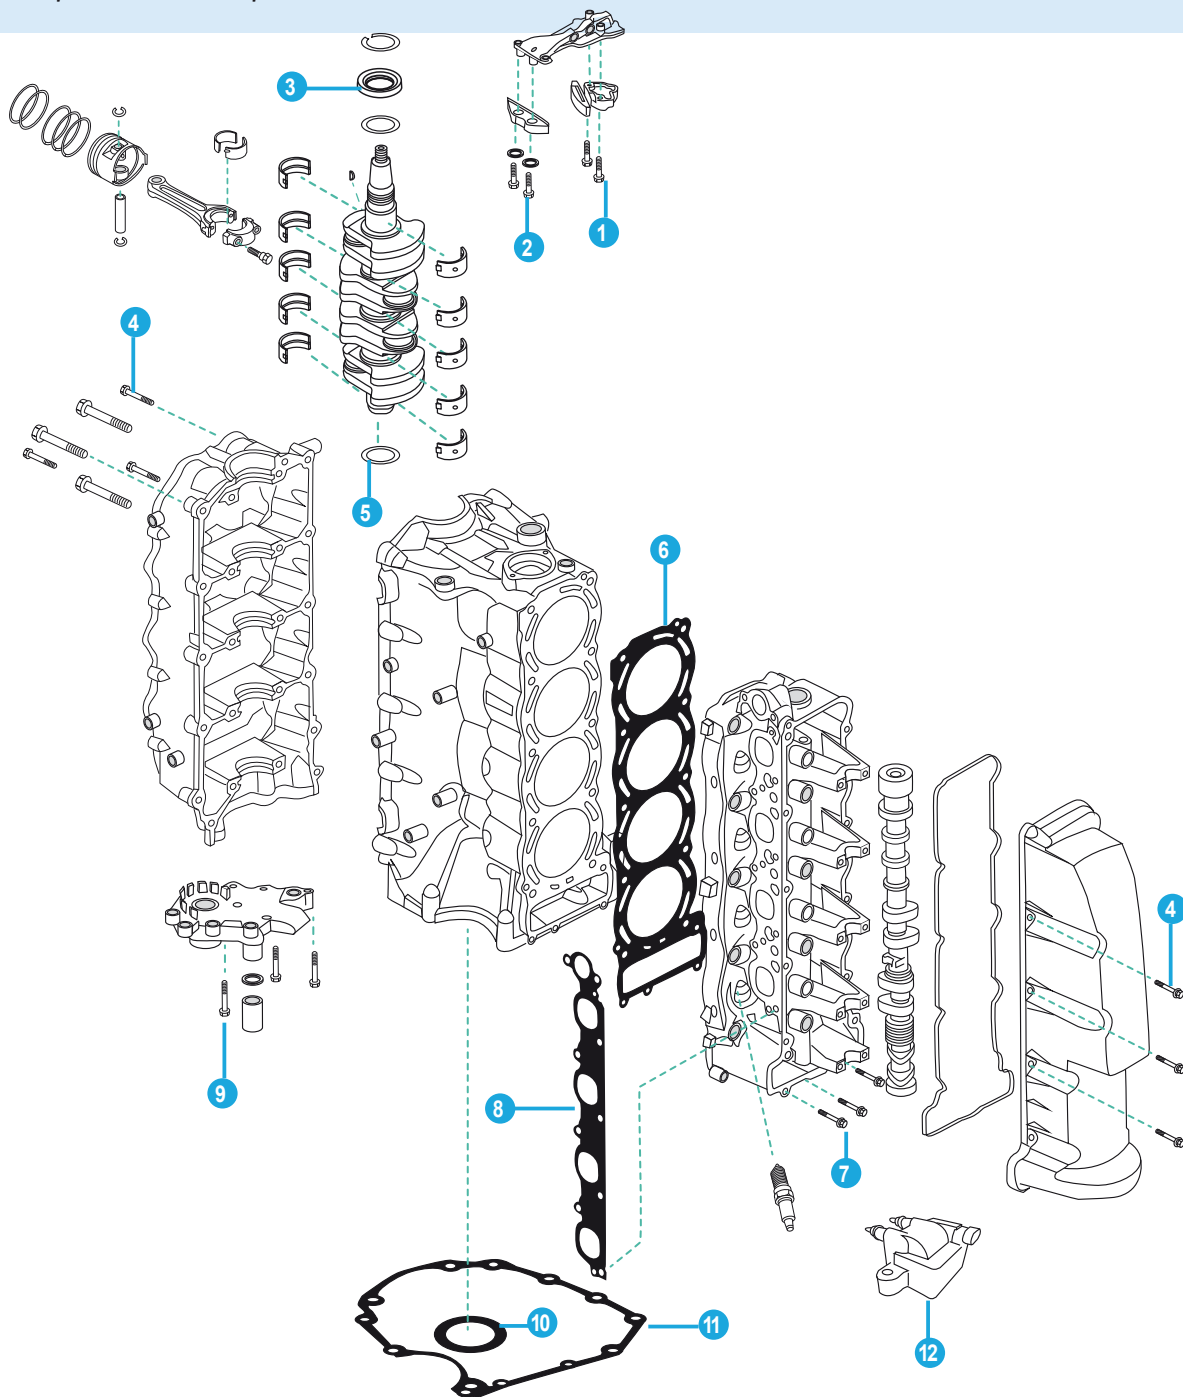

4T 135, 150 HP SEAPRO, PRO XS
STROKES

	REF	OEM			UN.
1	PAGB/T5783-M6X30	88552530	TORNILLO M6X30	BOLT M6X30	2
2	PAGB/T5783-M6X20	88552520	TORNILLO M6X20	BOLT M6X20	2
3	REC26-8M0035127	8M0035127	RETÉN	SEAL	1
4	PAGB/T5783-M6X25	88552525	TORNILLO M6X25	BOLTM6X25	12
5	REC25-8M0034912	8M0034912	ARO TÓRICO	O-RING	1
6	REC27-8M6000366	8M6000366	JUNTA CULATA	GASKET CYLINDER HEAT	1
7	PAGB/T5783-M6X40	88552540	TORNILLO M6X40	BOLT M6X40	3
8	REC27-8M6000365	27-8M6000365	JUNTA ESCAPE	EXHAUST GASKET	1
9	PAGB/T5783-M6X35	88552545	TORNILLO M6X35	BOLT M6X35	4
10	REC25-8M0056667	8M0056667	RETÉN	OIL SEAL	1
11	REC27-8M0057703	8M0057703	JUNTA BASE MOTOR	GASKET ENGINE	1
12	REC300-8M0044991	300-8M0044991	BOBINA	COIL	2