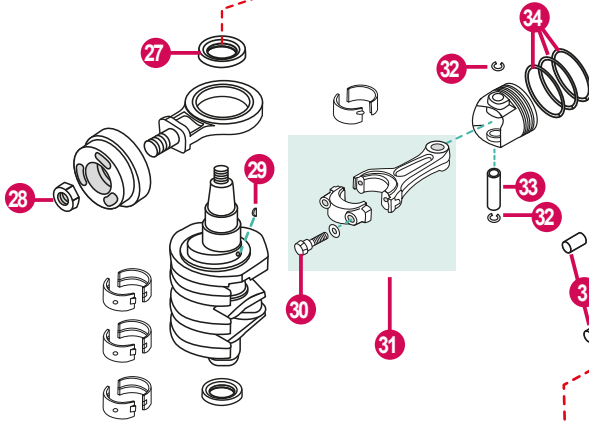

REF	OEM			UN.
1	PAGB/T5783-M6X20	97095-06020	TORNILLO	SCREW	9
2	PAGB/T97.1-6	92995-06600	ARANDELA	WASHER	16
3	REC93606-12019	93606-12019	PIN CENTRADOR	HOLLOW PIN	5
4	REC5GH-13440-60	5GH-13440-20	FILTRO ACEITE	OIL FILTER	1
5	PAF25-04000007	93604-10M03	PIN CENTRADOR	HOLLOW PIN	2
6	PAGB/T5783-M6X30	90119-06MA5	TORNILLO	SCREW	8
7	PAF15-07000031	6G8-12411-03	TERMOSTATO	THERMOSTAT	1
8	PAF15-07010022	62Y-12414-00	JUNTA TAPA TERMOSTATO	GASKET, THERMOSTAT COVER	1
9	PAF15-04000005	676-11372-00	NIPLE DE MANGUERA	NIPPLE	1
10	PAF15-05000011	688-24378-00	CONECTOR DE 3 VÍAS	THREE-WAY PIPE	1
11	PAF25-03000011	90445-09251	TUBO DE AGUA	WATER TUBE	1
12	PAF25-03000009	90445-09104	TUBO DE AGUA	WATER TUBE	1
13	PAGB/T3452.1-13X2	93210-13M63	TÓRICA	O-RING	1
14	PAF15-04000003	90430-14115	TÓRICA	O-RING	2
15	PAF15-04000002	90340-14M06	TORNILLO DRENAJE	BOLT, DISCHARGING OIL	2
16	REC6BL-11181-00	6BL-11181-00	JUNTA CULATA	GASKET, CYLINDER HEAD	1
17	PAF25-05050007	90430-06014	JUNTA	GASKET	1
18	PAF25-05050006	90109-06M65	PERNO	STUD	1
19	PAGB/T96-6	92995-06600	ARANDELA	WASHER	8
20	PAGB/T818-M4X10	98507-04010	TORNILLO	SCREW	4
21	PAGB/T97.1-4	92907-04600	ARANDELA	WASHER	4
22	PAF20-05040005	62Y-14485-00	PIPA DE AGUA	PIPE, WATER	1
23	PAJASOF40431-025	93210-24M79	TÓRICA	O-RING	1
24	PAF15-07050004	6G8-15363-00	TAPÓN ACEITE	PLUG, OIL	1
25	REC6C5-46241-00	6C5-46241-00	CORREA DISTRIBUCIÓN	BELT, TIMING	1
26	PAF25-05050021	93102-37M40	RETÉN DE ACEITE	OIL SEAL	1
27	PAF25-05020003	93102-43M42	RETÉN DE ACEITE	OIL SEAL	1
28	PAF25-05000026	90170-20137	TUERCA	LOCK NUT	1
29	PAGB/T1099-3X5X13	90280-03M01	CUÑA	KEY WOODRUFF	1
30	PAF25-05020204	6C5-11654-00	TORNILLO	SCREW	2
31	PAF25-05020200	6C5-11650-00	BIELA COMPELTA	ROD, CONNECTING ASSY	2
32	PAF25-05020106	93450-17129	CIRCLIP	CIRCLIP	4
33	PAF25-05020105	62Y-11633-00	PIN, PISTÓN	PIN, PISTON	2
34	REC67C-11603-00	67C-11603-00	KIT SEGMENTOS DE PISTÓN	PISTON RING KIT	2
35	PAF25-05050003	62Y-12116-00	ARANDELA ASIENTO	SEAT, VALVE SPRING	4
36	PA166F-010003	51Y-12119-00	RETÉN DE ACEITE	OIL SEAL	4
37	PAF25-05050005	51Y-12114-00	MUELLE DE VÁLVULA	SPRING, VALVE STEM	4
38	PAF15-07040006	30X-12117-00	RETÉN RESORTE	SPRING, VALVE RETAINER	4
39	PAF15-07040007	30X-12118-00	SEGURO DE VÁLVULA	CLAMP, VALVE	8
40	PAF15-07040304	62Y-12158-00	TUERCA	NUT	1