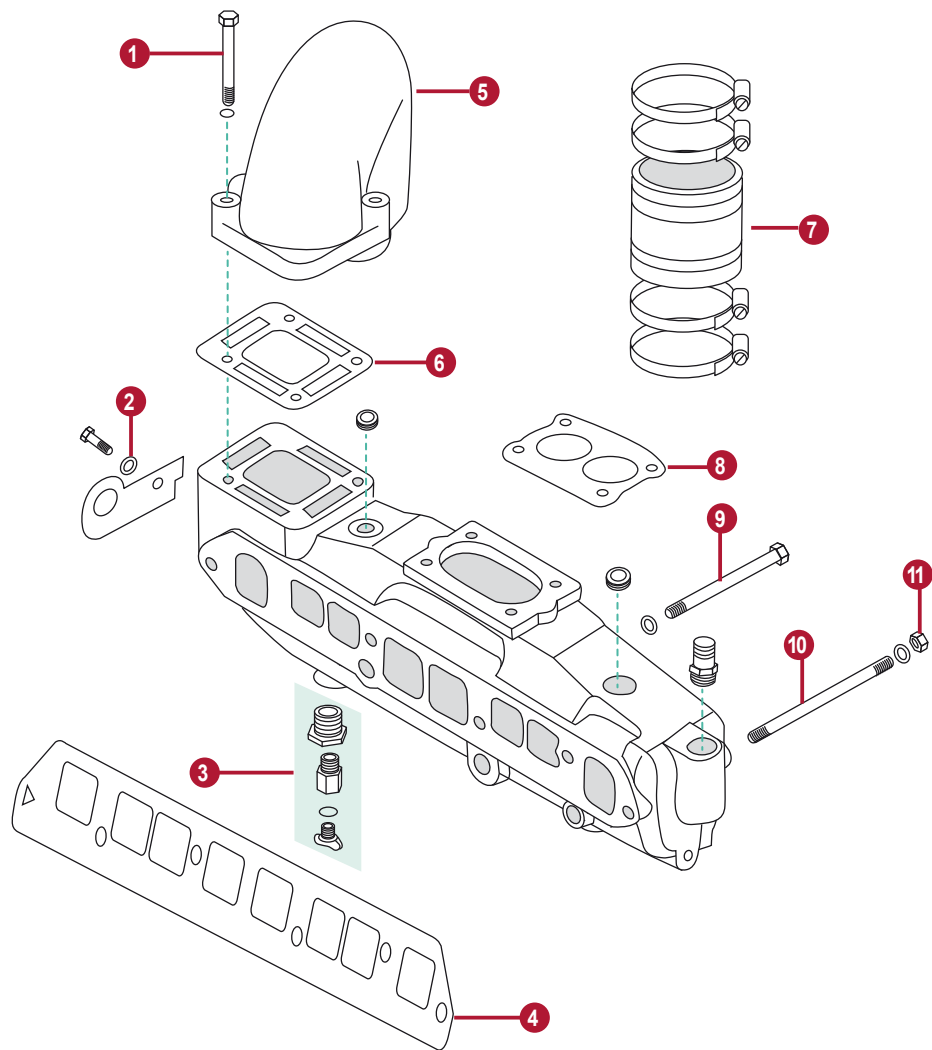

3.0L & 3.0LX GM 181
4 CYL (1990+)

	REF	OEM		UN.	
1	REC10-668631	10-668631	TORNILLO	SCREW	2
2	REC12-20084	12-20084	ARANDELA	WASHER	1
3	REC13980	22-806608A1	RACORD COLECTOR	STRAIGHT DRAIN KIT	1
4	REC27-815528	27-815528	JUNTA COLECTOR	GASKET EXHAUST MANIFOLD	1
5	MAR076	12076A2	CODO ESCAPE	EXHAUST ELBOW	1
6	REC27-99777Q02	27-99777Q02	JUNTA CODO ESCAPE A COLECTOR	GASKET EXHAUST MANIFOLD TO ELBOW	1
7	REC32-44348001	32-44348001	FUELLE CODO ESCAPE 4"	EXHAUST BELLOW 4"	1
8	REC27-8079821	27-8079821	JUNTA CARBURADOR MERCAB (NO TKS)	CARBURATOR GASKET MERCAB (NO TKS)	1
9	REC10-53728	10-53728	TORNILLO	SCREW	2
10	REC16-806300	16-806300	ESPARRAGO	STUD	3
11	REC46335	46335	TUERCA	FLANGE SERRATED NUT	3
12	HOT20975-MK		KIT MONTAJE	MOUNTING KIT