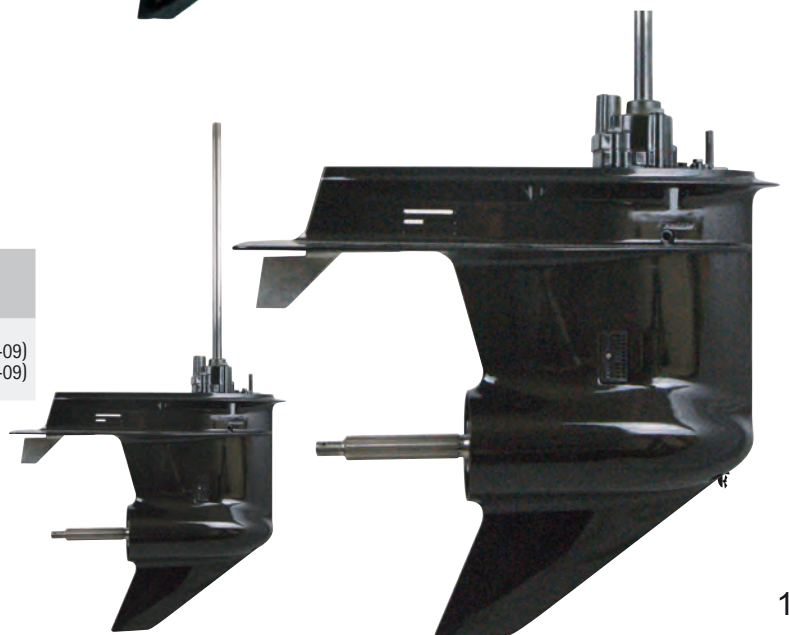

REF	OEM	REDUCCIÓN GEAR RATIO		
REC692-45300-16-8D	692-45300-16-8D	L	75A (692) (1995-09) 85A (688) (1995-09)	
	692-45300-14-4D			
	692-45300-13-4D			
	692-45300-12-4D