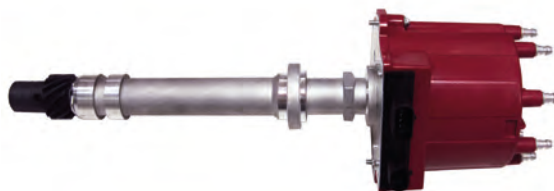

DISTRIBUIDOR ELECTRÓNICO

REF	OEM		
REC805185A3	805185A3	Vortec V6 4.3l MPI (20A V6, HEI Modernos Late)	REC15-604

ELECTRONIC DISTRIBUTOR

REF	OEM		
REC807964A1	807964A1 907964A1	V6 (EFI - TBI)	REC15-601

REF	OEM			
REC805222A1	805222A1	V8 (EFI - TBI - MPI)	384 / 409 262-454 Et 452	REC15-804