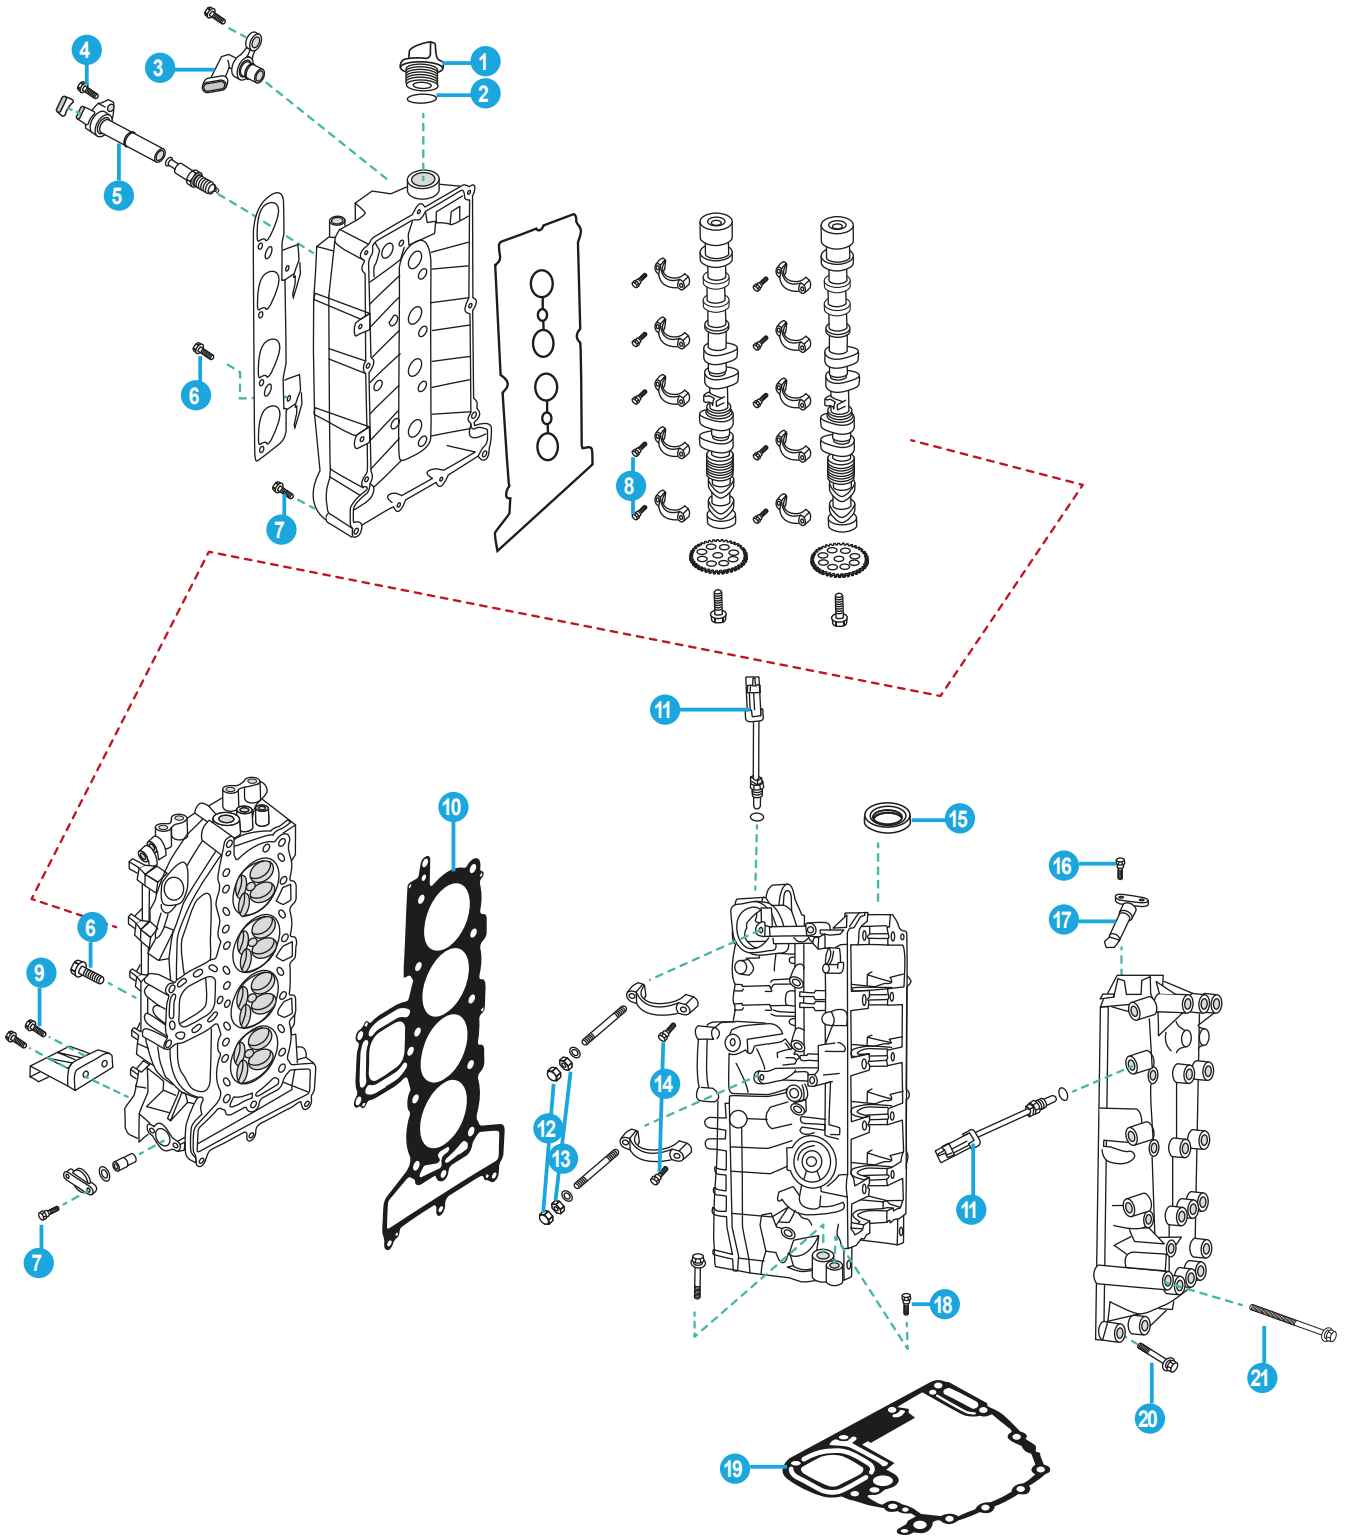

4T 135,150, 175 HP VERADO (4 CYL)
STROKES

	REF	OEM			UN.
1	PAF15-07050004	859578A1	TAPÓN ACEITE	OIL PLUG	1
2	PAJASOF404-35-025	90196	ARO TÓRICO	O-RING	1
3	REC8M0011987	880609	SENSOR ARBOL LEVAS	CAMSHAFT SENSOR	1
4	PAF8-05000022	88552525	TORNILLO M6X25	BOLT M6X25	4
5	REC339-880615T01	880615T014	BOBINA COMPLETA	COIL ASSY	4
6	PAGB/T5783-M6X12	88552512	TORNILLO M6X12	BOLT M6X12	4
7	PAGB/T5783-M6X25	88552525	TORNILLO M6X25	BOLT M6X25	15
8	PAF15-07000030	892454035	TORNILLO M6X36	BOLT M6X36	20
9	PAGB/T5787-M6X30	892454030	TORNILLO M6X30	BOLT M6X30	2
10	RM27-8M0024565	896277006	JUNTA CULATA	GASKET CYLINDER HEAT	1
11	REC8M0148668	885342001	SENSOR TEMPERATURA	TEMPERATURE SENSOR	2
12	PAGB/T6182-2000	401388	TUERCA DE CIERRE M8	LOCKNUT M8	2
13	PAGB/T6170-85	400213	TUERCA	NUT	2
14	PAGB/T5782-M8X40	88552640	TORNILLO M8X40	BOLT M8X40	4
15	REC26-8M0032912	26-8M0032912	RETÉN CIGUEÑAL	OIL SEAL	1
16	PAGB/T5783-M5X16	40011107	TORNILLO M5X16	BOLT M5X16	2
17	REC8M0082988	8283582	SENSOR POSICION CIGÜENAL	SENSOR CRANSHAFT POSITION	1
18	PAF8-00000003	88552635	TORNILLO M8X35	BOLT M8X35	1
19	REC27-896142	896142	JUNTA BASE MOTOR	GASKET ENGINE	1
20	PAGB/T5787-1986	895810050	TORNILLO M8X50	BOLT M8X50	2
21	PAF25-00000006	892086120	TORNILLO M10X120	BOLT M10X120	2