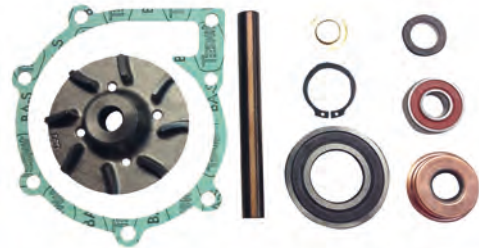

BOMBAS DE AGUA

WATER PUMPS

REF	OEM	
REC23059414	23059414	D31, 41, 42, 43, 44, 300 KAD32P

JUNTAS BOMBAS DE AGUA

WATER PUMPS GASKETS

REF	OEM	
REC876794	876794 876544	D40, 41, 41A, 41L-A, 42, 43, 44, 300 TAMD41H-A, H-B, L-A, M-A, P-A TD40A MD40A TMD40A, B, C AQD40A TAMD40A, B AQAD40A, B TMD41A, L-A TAMD41A AD41A, L-A
		TAMD41H-A, H-B, L-A, M-A, P-A TAMD42WJ-A, B KAD42A, P-A KAMD42A, P-A KAD43P-A KAMD43P-A KAD44P-A, P-B, P-C KAMD44P-A, P-B, P-C KAD300 KAMD300