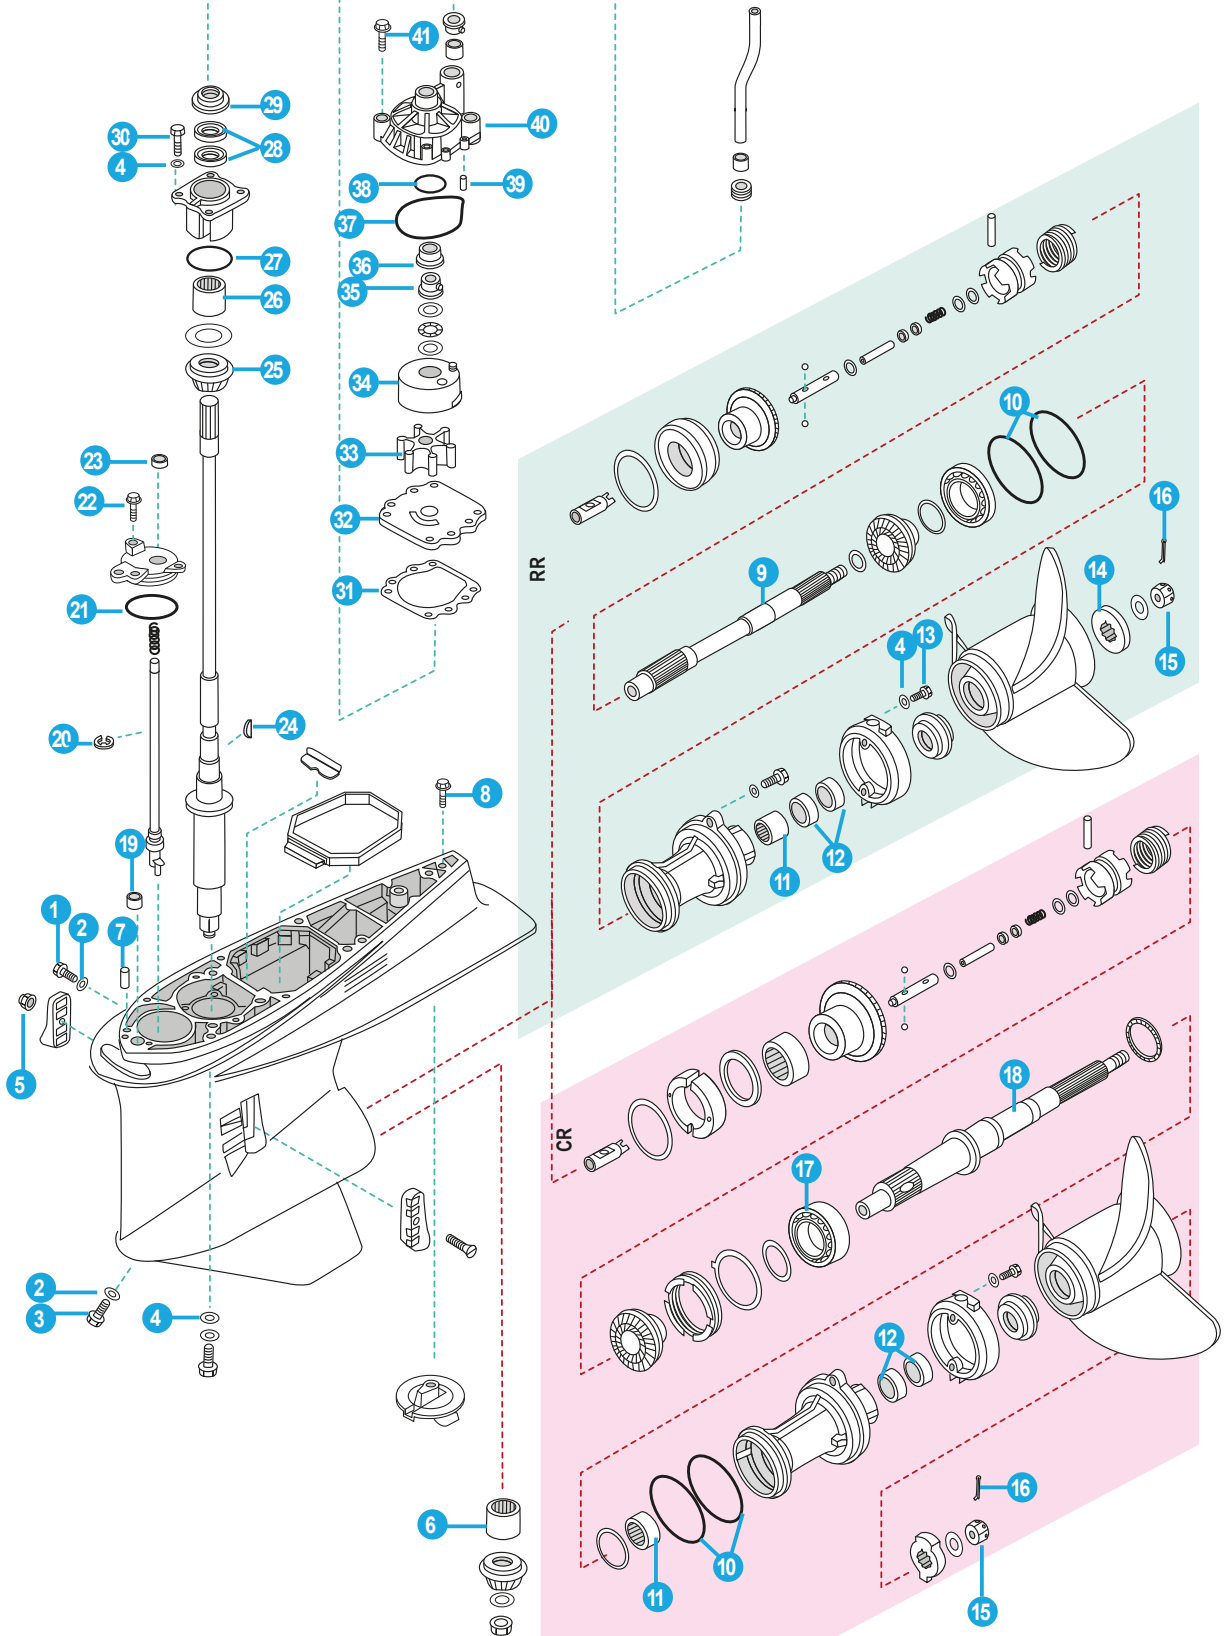

4T 225 EFI (0T653945+)
STROKES

	REF	OEM		
1	REC90340-08002	81924M	TORNILLO DRENAJE	BOLT, DISCHARGING OIL
2	REC90430-08020	81987	JUNTA	GASKET
3	REC688-45341-00	95632M	TORNILLO DRENAJE	BOLT, DISCHARGING OIL
4	PAGB/T97.1-8	814576M	ARANDELA	WASHER
5	PAGB/T6182-M5	8528165	TUERCA	LOCK NUT
6	REC93311-83280	888681	COJINETE	BEARING
7	REC93608-12M05	8886631	PASADOR	PIN
8	PAT85-00000012	82801M	TORNILLO	SCREW
9	REC69J-45611-00	888699	EJE	SHAFT
10	REC93211-04384	8814373	TÓRICA	O-RING
11	REC93315-43061	8886815	COJINETE	BEARING
12	REC93101-30M17	8886941	RETÉN DE ACEITE	OIL SEAL
13	PAF4-04000001	881816	PERNO	STUD
14	REC688-45997-00	8539481	ESPACIADOR AP	DISTANCE WASHER
15	REC90171-18M04	887973	TUERCA	LOCK NUT
16	REC91490-30025	887974	PASADOR	PIN

			CONTRA ROTACIÓN	COUNTER ROTATION
17	REC93332-00048	8886819	COJINETE	BEARING
18	REC69K-45611-00	88869910	EJE	SHAFT

19	REC663-44366-00	81426M	RETEN TUBO AGUA	DAMPER, WATER SEAL
20	REC99001-08600-00	82334M	CLIP	CLIP
21	REC93210-65752-00	8255791	TÓRICA	O-RING
22	REC90119-06M10	85277616	TORNILLO CON ARANDELA	SCREW WITH WASHER
23	REC93106-09014	82257M	RETÉN DE ACEITE	OIL SEAL
24	REC90280-04M05	8813421	CUÑA	KEY WOODRUFF
25	REC93341-93020	8886813	COJINETE	BEARING
26	REC93317-330U2	8886812	COJINETE	BEARING
27	REC93210-54534	8814372	TÓRICA	O-RING
28	REC93101-28M16	888694	RETÉN DE ACEITE	OIL SEAL
29	REC6E5-45344-00	888695	CUBIERTA SELLO DE ACEITE	RETAINER
30	PAGB/T5783-M8X25	8878272	PERNO	STUD
31	REC6E5-44315-A0	888692	JUNTA	GASKET
32	REC6G5-44323-00	888691	TAPA BOMBA	OUTER PLATE
33	REC6E5-44352-01	888689	TURBINA	IMPELLER
34	REC61A-44322-02	888687	TAPA, BOMBA AGUA	COVER, INNER WATER PUMP
35	REC61A-45538-00	888690	ESPACIADOR	SPACER
36	REC61A-45527-00	8886901	CASQUILLO CUERPO BOMBA	COLLAR
37	REC93210-86M38	8255792	TÓRICA	O-RING
38	REC93210-37160	8814371	TÓRICA	O-RING
39	REC93606-12019	82364M	PASADOR	PIN
40	REC61A-44311-00	888686T	CUERPO BOMBA AGUA	HOUSING, WATER PUMP
41	REC90119-08M14	8814231	TORNILLO CON ARANDELA	SCREW WITH WASHER