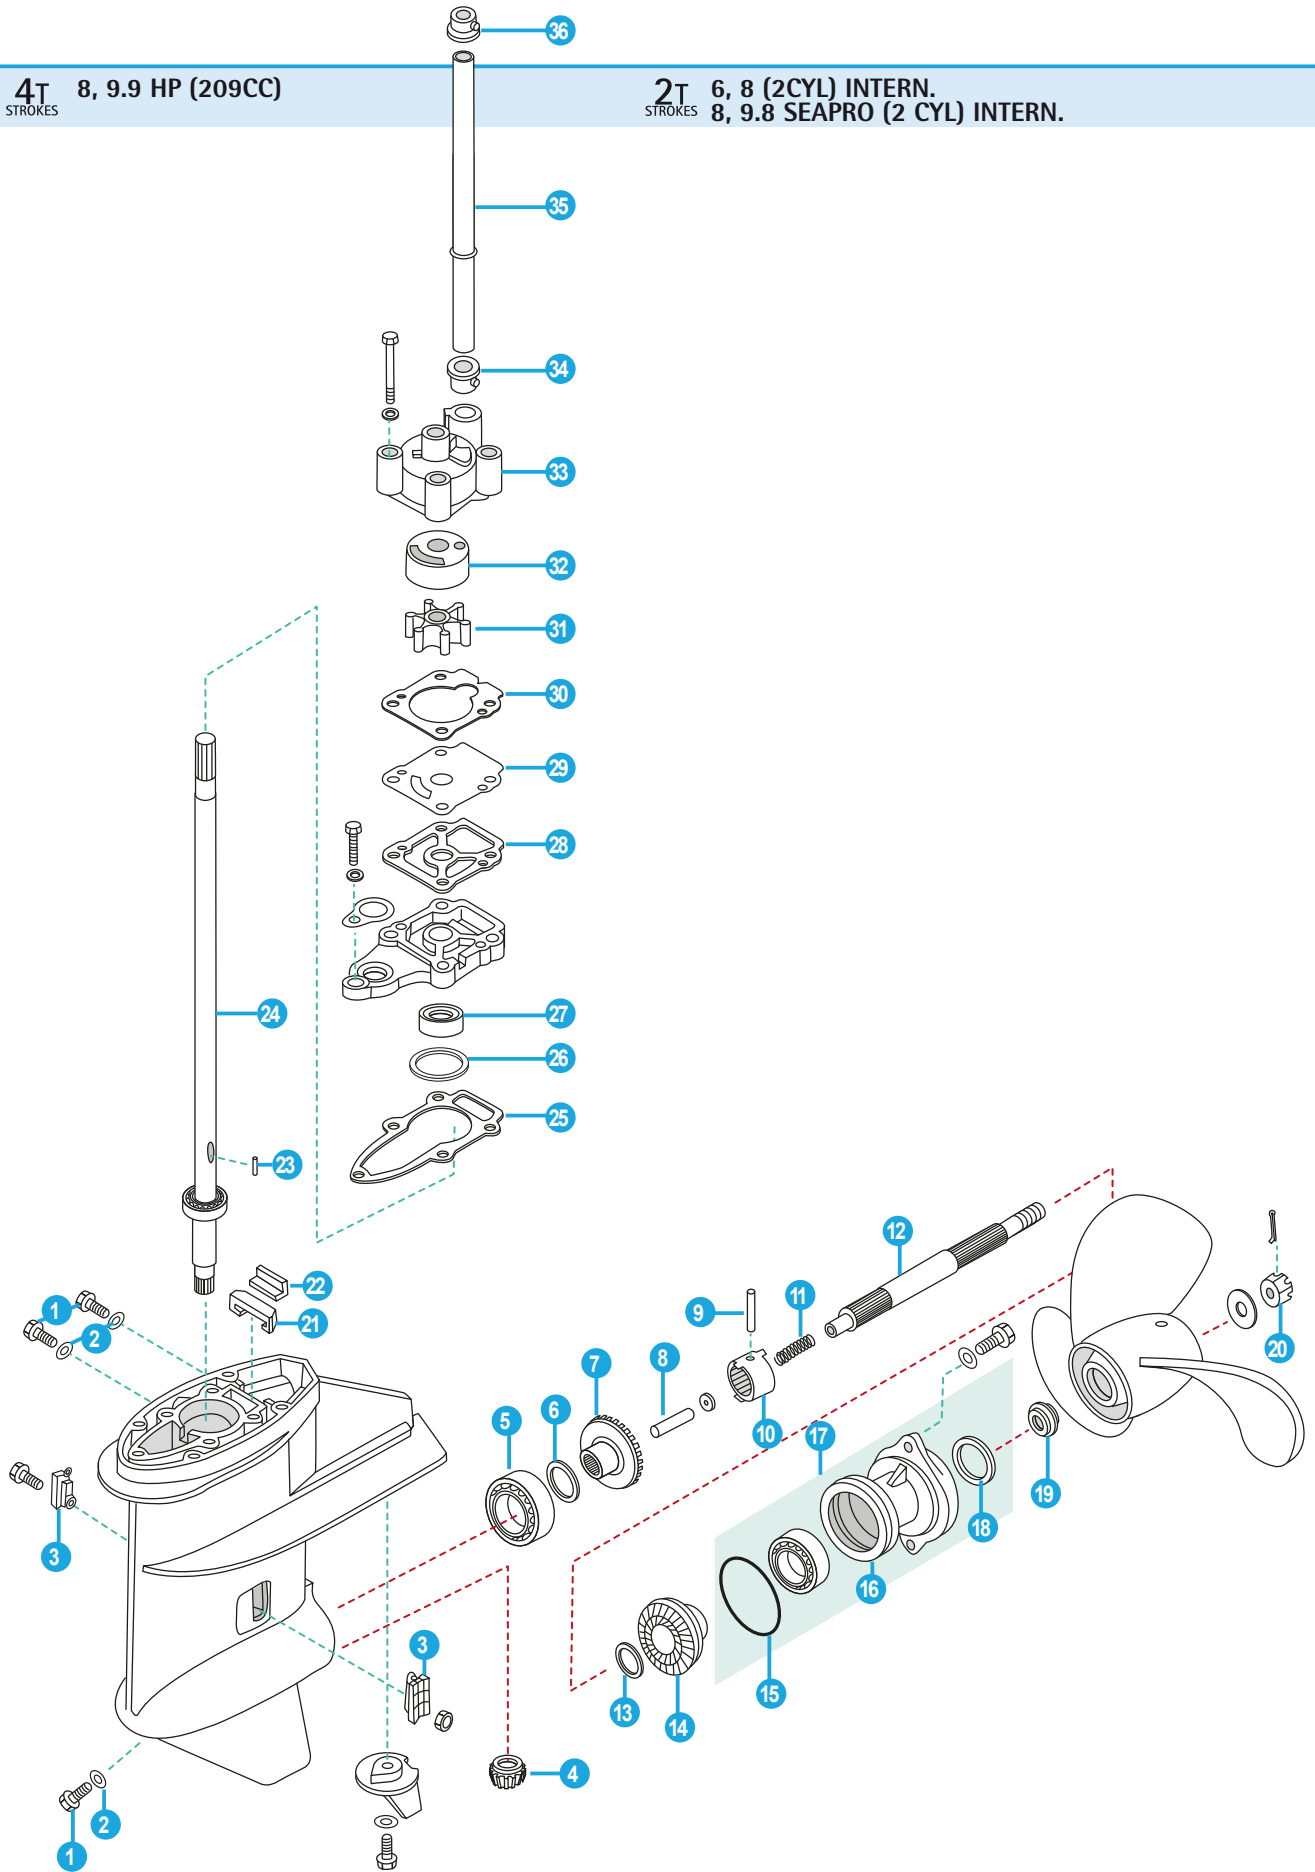

4T 8, 9.9 HP (209CC)
STROKES

2T 6, 8 (2CYL) INTERN.
STROKES 8, 9.8 SEAPRO (2 CYL) INTERN.

	REF	OEM		
1	REC90340-08002	95368 3	TAPÓN ACEITE	PLUG STRAIGHT SCREW
2	REC90430-08020	95220	JUNTA	GASKET
3	PAF8-04000017	803730001	FILTRO ENTRADA	WATER INLET
4	PAF8-04000003	803740 1	PIÑÓN ATAQUE	INITIATIVE GEAR
5	PAGB/T276-6204	30-8037331	RODAMIENTO	BEARING
6	PAF8-04000012-1	16141	GRUESO (0.1 mm)	SHIM (0.1 mm)
	PAF8-04000012-2	813277	GRUESO (0.15 mm)	SHIM (0.15 mm)
7	PAF8-04010000	8037391	PIÑÓN MARCHA AVANTE	POSITIVE GEAR
8	PAF8-04000305	16152	ÉMBOLO DE CAMBIO	PLUNGER SHIFT
9	PAF8-04010000	16150	PIN	PIN
10	PAF8-04000303	803745 1	SELECTOR	CLUTCH, DOG
11	PAF8-04000302	892777002	MUELLE	SPRING
12	PAF8-04000301	803744002	EJE HÉLICE	SHAFT PROPELLER
13	PAF8-04000012	16140	ARANDELA	WASHER
14	PAF8-04000014	803741 1	PIÑÓN MARCHA ATRÁS	REVERSER GEAR
15	PAF8-04040002	16131	TÓRICA	O-RING
16	PAF8-04040001	8037632T03	COJINETE DIÁBOLO	COVER LOWER CASING
17	PAF8-04040000		DIÁBOLO COMPLETO	COVER LOWER CASING ASSY
18	PAF8-04040004	16130	RETÉN ACEITE	OIL SEAL
19	PAF8-04000019	803743002	ESPACIADOR DE HÉLICE	CUSHION PROPELLER
20	PAF15-06000016	16147	TUERCA HÉLICE	NUT, PROPELLER
21	PAF8-04000016	895155	RETÉN	SEAL
22	PAF8-04000015	895156	RETÉN DE AGUA	WATER SEAL
23	PAF8-04000021	95218 11	PIN, ACERO INOX.	PIN, DOWEL
24	PAF8-04020001S	803738004	EJE S	SHAFT S
	PAF8-04020001L	803738005	EJE L	SHAFT L
25	PAF8-04000005	16158 7	JUNTA	GASKET
26	PAF8-04000004-1	853795 5	GRUESO	SHIM
27	PAF8-04000101	95348	RETÉN ACEITE	OIL SEAL
28	PAF8-04000006	16158 6	JUNTA	GASKET
29	PAF8-04000007	803753 1	PLACA BOMBA AGUA	PLATE WATER PUMP
30	PAF8-04000008	16158 5	JUNTA BOMBA AGUA	GASKET WATER PUMP
31	PAF8-04000200	803748 1	IMPULSOR	IMPELLER
32	PAF8-04000010	803751 1	TAPA BOMBA	PUMP CAP
33	PAF8-04000009	803750A02	CUERPO BOMBA DE AGUA	WATER PUMP, HOUSING
34	PAF8-04000013	804903	CASQUILLO DE GOMA	DAMPER, WATER PUMP
35	PAF8-02000006S	803755004	TUBO AGUA S	WATER TUBE S
	PAF8-02000006L	803755005	TUBO AGUA L	WATER TUBE L
36	PAF8-02000007	804899002	RETÉN TUBO DE AGUA	UPPER SEAL,WATER PIPE