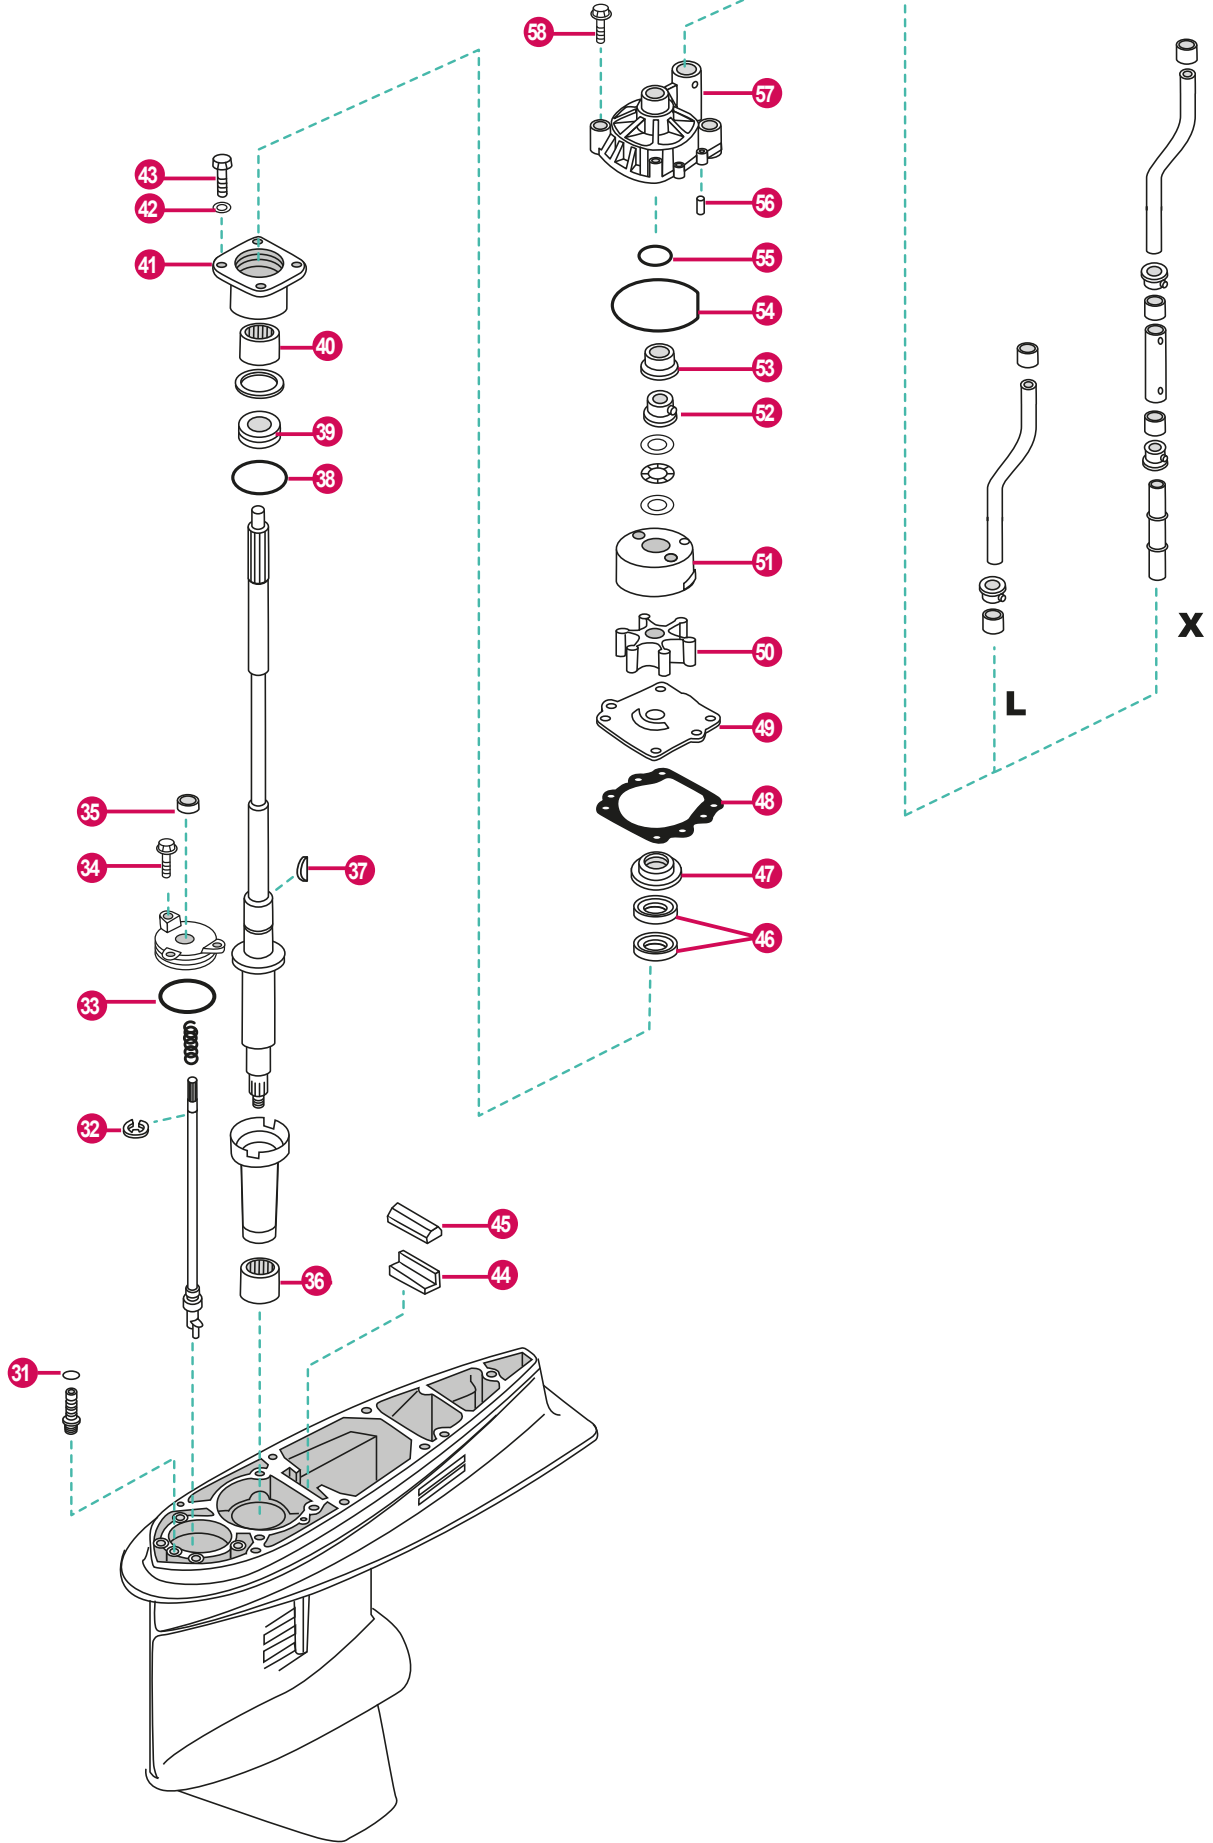

REF	OEM		
31	REC93210-07540	93210-07003	TÓRICA	O-RING
32	REC99001-08600-00	99001-08600	CLIP	CLIP
33	REC93210-58677	93210-58144	TÓRICA	O-RING
34	REC90119-06M10	90119-06M10	TORNILLO CON ARANDELA	SCREW WITH WASHER
35	REC93106-09014	93106-09014	RETÉN DE ACEITE	OIL SEAL
36	REC93311-928U5	93311-928U5	COJINETE	BEARING
37	REC90280-04M05	90280-04M05	CUÑA	KEY WOODRUFF
38	REC93210-54534	93210-55M14	TÓRICA	O-RING
39	REC93341-930V2	93341-930V2	COJINETE	BEARING
40	REC93317-330U2	93317-330U2	COJINETE	BEARING
41	REC6E5-45331-00-94	6E5-45331-00-95	DIÁBOLO	GEAR HOUSING
42	PAGB/T97.1-8	92995-08600	ARANDELA	WASHER
43	PAGB/T5783-M8X25	97095-08025	PERNO	BOLT
44	REC663-45376-00	663-45376-00-94	GUÍA SELLO DE GOMA	GUIDE RUB. SEAL
45	REC688-45375-00	688-45375-00	RETEN DAMPER	DAMPER WASHER
46	REC93101-28M16	93101-28M16	RETÉN DE ACEITE	OIL SEAL
47	REC6E5-45344-00	6E5-45344-00	CUBIERTA SELLO DE ACEITE	RETAINER
48	REC6E5-44315-A0	6E5-44315-A0	JUNTA	GASKET
49	REC6G5-44323-00	6G5-44323-00	PLACA EXTERIOR DEL CARTUCHO	OUTER PLATE
50	REC6E5-44352-01	6E5-44352-01	TURBINA	IMPELLER
51	REC61A-44322-02	61A-44322-02	ACOPLE INOX	INSERT CARTRIDGE
52	REC61A-45538-00	61A-45538-00	ESPACIADOR	SPACER
53	REC61A-45527-00	61A-45527-00	CASQUILLO CUERPO BOMBA	COLLAR
54	REC93210-86M38	93210-86M38	TÓRICA	O-RING
55	REC93210-37160	93210-37160	TÓRICA	O-RING
56	REC93606-12019	93606-12019	PASADOR	PIN
57	REC61A-44311-00	61A-44311-01	CUERPO BOMBA AGUA	HOUSING, WATER PUMP
58	REC90119-08M14	90119-08M14	TORNILLO CON ARANDELA	SCREW WITH WASHER