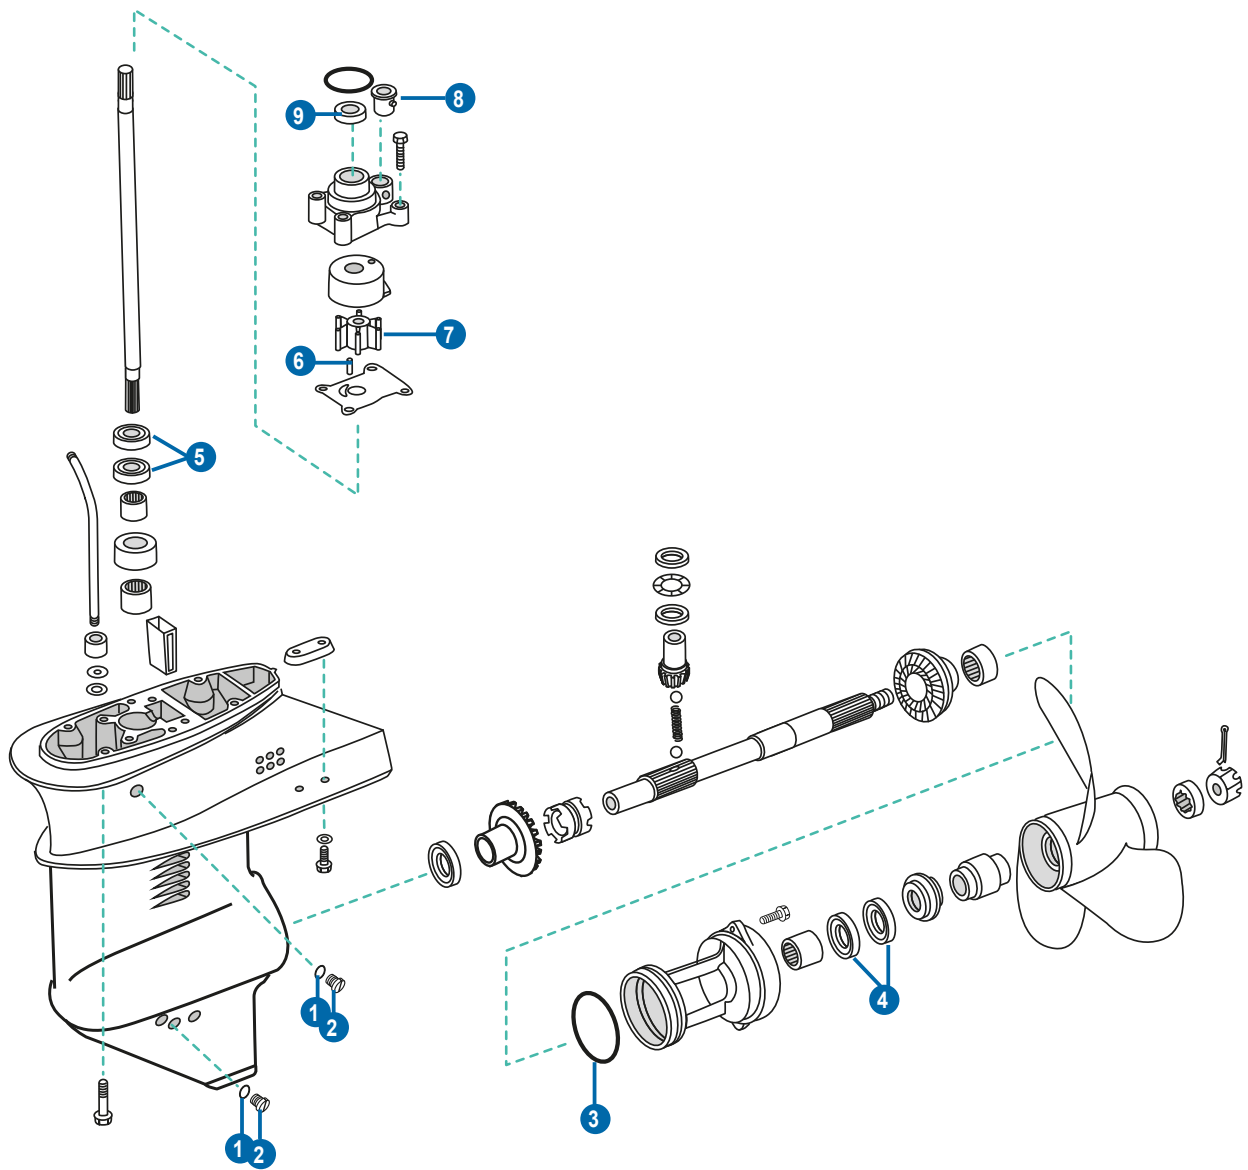

2T 9.9, 15 HP (1974+)
STROKES

	REF	OEM		
1	REC12-191833	307552	JUNTA	GASKET
2	REC10-79953Q04	307551	JUEGO TORNILLO	SCREW SET
3	REC308627	308627	TÓRICA	O-RING
4	REC321481	321481	RETÉN ACEITE	OIL SEAL
5	REC321480	321480	RETÉN ACEITE	OIL SEAL
6	REC300611	300611	CHAVETA	KEY
7	REC386084	386084	IMPULSOR	IMPELLER
8	REC302497	302497	GRUESO	GROMMET
9	REC318972	318972	RETÉN ACEITE	OIL SEAL