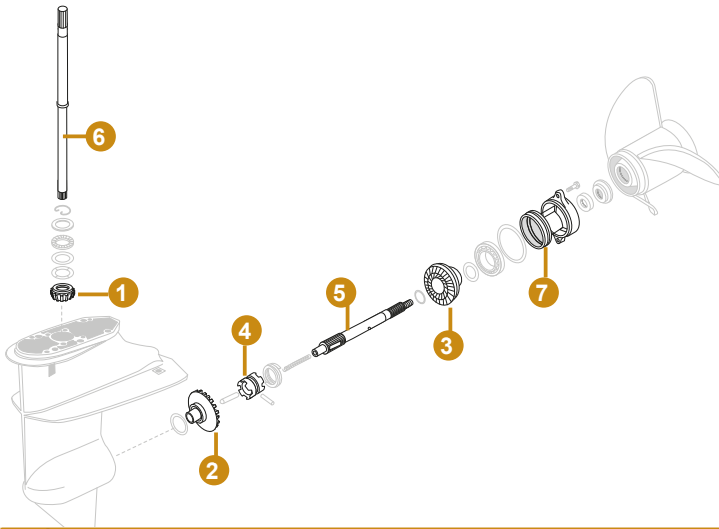

SISTEMA DE PROPULSIÓN

PROPULSION SYSTEM