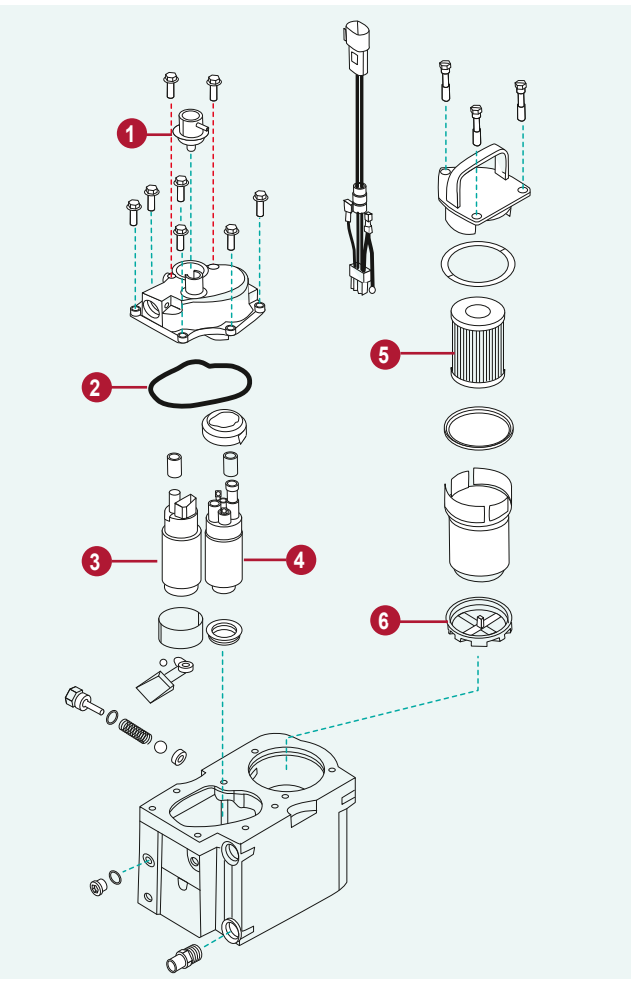

REF	OEM	
REC866170A01	866170A01	305, 350, 377 Et 496 CID

GM V-8 con módulo de baja presión Gen III.
GM V-8 with Gen III cool fuel module low pressure.

REF	OEM	
REC861155A3	861155A3 861155A2	4.3, 5.0 / 5.7, 8.1L V6 Et V8

MÓDULO DE COMBUSTIBLE COMPLETO

COMPLETE FUEL MODULE

	REF	OEM		
1	REC892681	892681	REGULADOR	REGULATOR
2	REC26-892683	892683	JUNTA VST	VST GASKET
3	REC866169T01	866169Y01	BOMBA DE ALTA PRESIÓN	PUMP, HIGH PRESSURE
4	REC866170A01	866170A01	BOMBA BAJA PRESIÓN	PUMP, LOW PRESSURE
5	REC35-866171A01	866171A01	FILTRO	FILTER
6	REC35-892665	892665	FILTRO GASOLINA	FUEL FILTER

	REF	OEM		
1	REC8M0062770	8M0062770	BOMBA DE ALTA PRESIÓN	PUMP, HIGH PRESSURE
2	REC8M0133370		KIT JUNTAS VST	GASKET VST, KIT
3	REC8M0103289	8M0062771	BOMBA BAJA PRESIÓN	PUMP, LOW PRESSURE