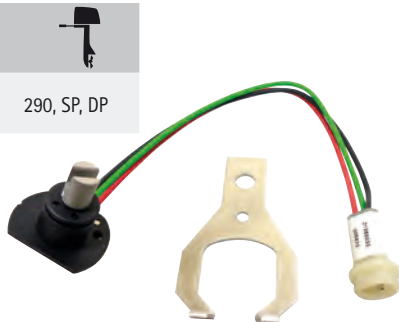

SENSOR TRIM

TRIM SENSOR

REF	OEM	
REC22314183	873531 22314183 828726	290, SP, DP