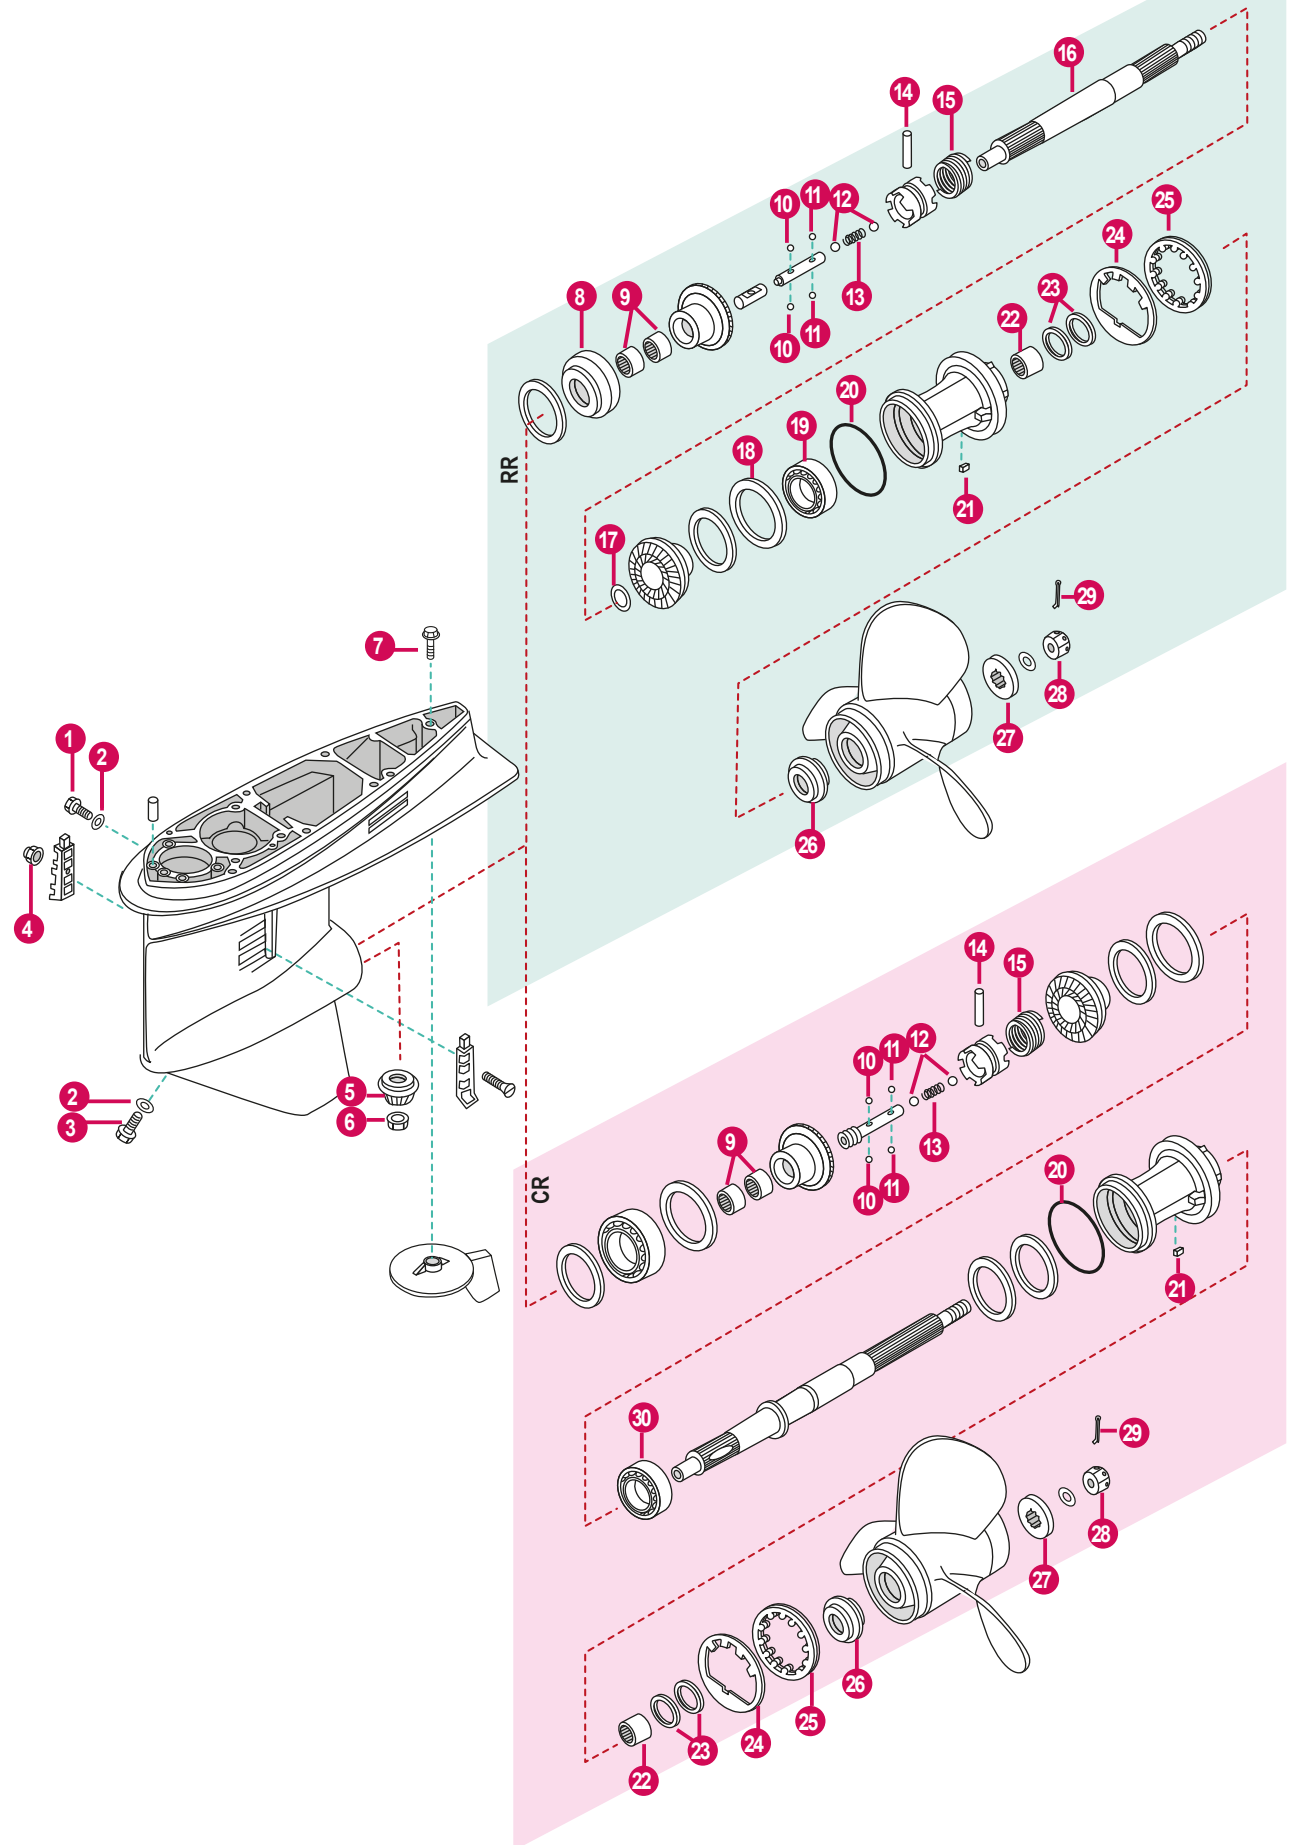

REF	OEM		
1	REC90340-08002	90304-08002	TORNILLO DRENAJE	BOLT, DISCHARGING OIL
2	REC90430-08020	90430-08020	JUNTA	GASKET
3	REC688-45341-00	688-45341-10	TORNILLO DRENAJE	BOLT, DISCHARGING OIL
4	PAGB/T6182-M5	90185-05002	TUERCA	LOCK NUT
5	REC63P-45551-00	63P-45551-00	PIÑÓN ATAQUE	INITIATIVE GEAR
6	REC90170-16M01	90170-16M01	TUERCA	LOCK NUT
7	PAT85-00000012	90105-10M00	TORNILLO	SCREW
8	REC93332-000V3	93332-000V3	COJINETE	BEARING
9	REC93315-425V3	93315-425V3	COJINETE	BEARING
10	REC93507-32031	93507-32009	ESFERA	BALL
11	REC93503-16003	93503-16003	ESFERA	BALL
12	REC93511-32027	93511-32017	ESFERA	BALL
13	REC90501-16M37	90501-16M37	MUELLE	SPRING
14	REC90250-08M07	90250-08M07	PASADOR	PIN
15	REC6E5-45633-01	6E5-45633-01	ANILLO DEL PASADOR	ANNULAR SPRING, CLUTCH
16	REC6J9-45611-00	6J9-45611-01	EJE HÉLICE	PROPELLER SHAFT
17	REC90201-30M92	90201-30M92	ARANDELA	WASHER
18	REC6G5-45576-10	6G5-45576-10	ARANDELA EMPUJE	WASHER, THRUST
19	REC93306-209U0	93306-209U0	COJINETE	BEARING
20	REC93210-97M55	93210-97M55	TÓRICA	O-RING
21	REC90282-04M00	90282-04M00	CHAVETA RECTA	KEY
22	REC93315-43061	93315-43061	COJINETE	BEARING
23	REC93101-30M17	93101-30M17	RETÉN DE ACEITE	OIL SEAL
24	REC6G5-45383-01	6G5-45383-01	ARANDELA	WASHER
25	REC6G5-45384-00	6G5-45384-00	TUERCA	NUT
26	REC6E5-45987-00	63P-45987-00	ESPACIADOR	SPACER
27	REC688-45997-00	688-45997-01	ESPACIADOR	SPACER
28	REC90171-18M04	90171-18M04	TUERCA	LOCK NUT
29	REC91490-40030	91490-40030	PASADOR	PIN

	CONTRA ROTACIÓN	COUNTER ROTATION

30	REC93332-00048	93332-00048	COJINETE	BEARING