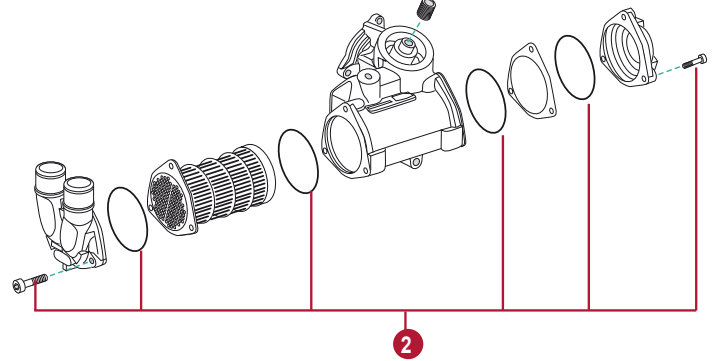

2	OEM		
	REC879194185	879194185 CMDQSD 2.8 Et 4.2