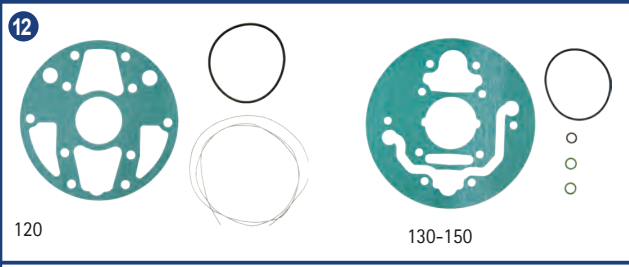

DESPIECE COLA DE VELEROS
120, 130, 150, M525

SAILBOAT GEARCASE COMPONENTS
120, 130, 150, M525

	REF	OEM	
1	REC941907	941907	ARANDELA WASHER
2	REC21389074	21389074	KIT REPARACION GOMA GOMMA REPAIR KIT
3	REC955974	955974	ARO TÓRICO O-RING
4	REC925054	925054	ANILLO RETÉN SEAL
5	REC925256	925256	ARO TÓRICO O-RING
6	REC22303438	22303438	GOMA PASACASCOS COLA BELLOW KIT
7	REC22-67892A05	3854539	TAPÓN CAP
8	REC3593663	3593663	RETÉN O-RING
9	REC889672	889672	ARO TÓRICO (120 y 130)
	REC925256	925256	ARO TÓRICO (M525)
10	REC876286	876286	KIT ÁNODO Zn (110, 120)
	REC876286AL	876286	KIT ÁNODO Al (110, 120)
11	REC21389074	21389074	KIT 110S, S-B, 120S, S-E, S-D, S120C, 130S/R, 150S/R, M525S/SR
12	REC21112496	21112496	120
	REC21112497	21112497	130/150