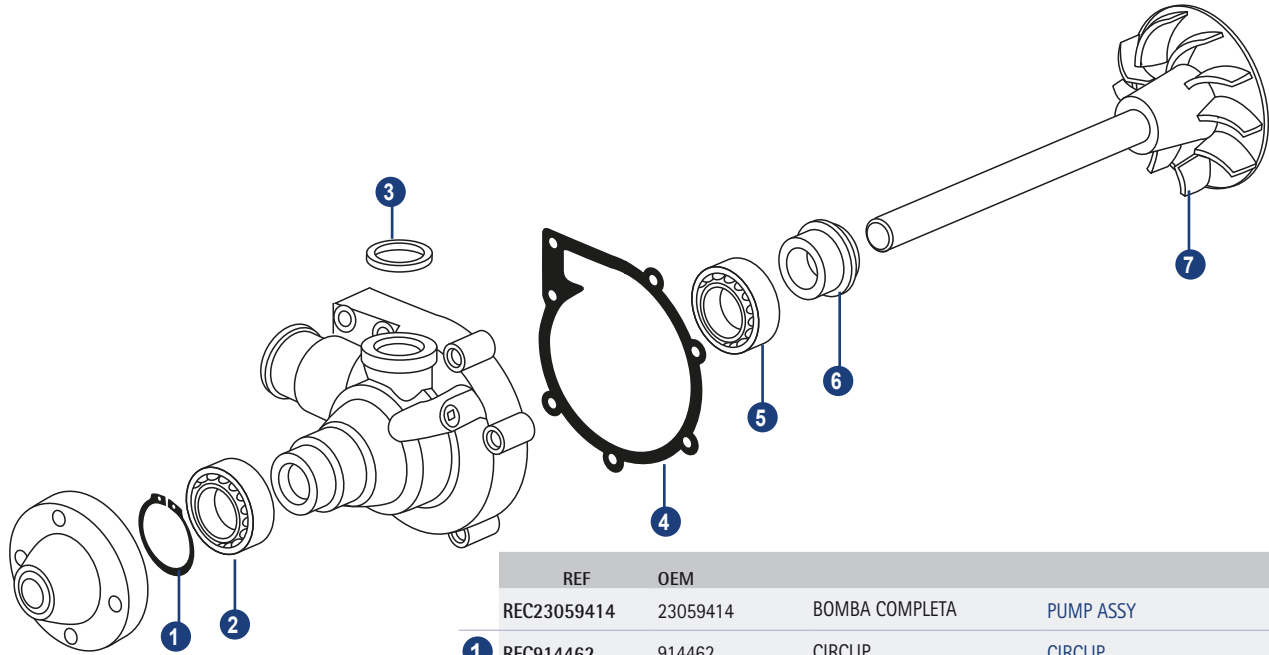

DESPIECE BOMBA DE AGUA

WATER PUMPS PARTS

	REF	OEM		
	REC23059414	23059414	BOMBA COMPLETA	PUMP ASSY
1	REC914462	914462	CIRCLIP	CIRCLIP
2	REC181538	181538	COJINETE	BEARING
3	REC3583913	3583913	RETÉN	SEALOIL
4	REC859027	859027	JUNTA	GASKET
5	REC1660609	1660609	COJINETE	BEARING
6	REC1676432	1676432	ESTOPADA	SEAL KIT
7	REC3583087	3583087	RODETE CON EJE	IMPELLER & SHAFT

BOMBAS DE AGUA

WATER PUMPS

REF	OEM	
REC23059414	23059414	D31, 41, 42, 43, 44, 300 KAD32P