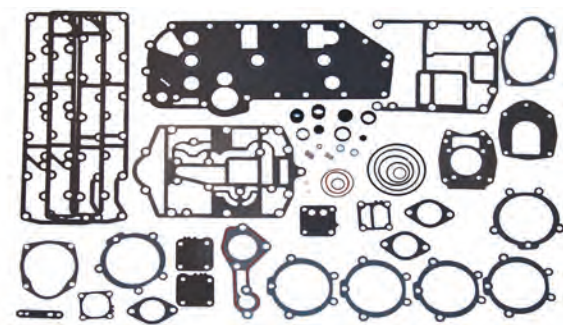

2T STROKES
KITS
JUNTAS DE CULATA

REF	OEM	
REC27-42364A92	27-42364A92	6 / 8 / 9.9 HP XR10 10 VIKING / SEAPRO 15, 15 SEAPRO / VIKING 10 MAGNUM

CYLINDER HEAD GASKET
KIT

REF	OEM	
REC27-43004A99	27-43004A99	65 JET 65 JET (3 cyl) 75, 90 (3 cyl)