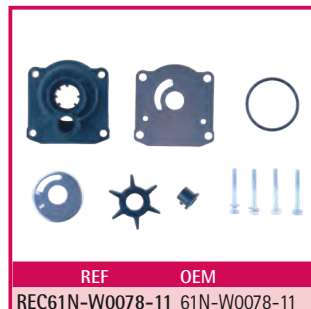

	REF	OEM		
1	REC90340-08002	90340-08002	TAPÓN ACEITE	PLUG, OIL
2	REC90430-08020	90430-08020	JUNTA	GASKET
3	REC688-45341-00	688-45341-10	TAPÓN ACEITE	PLUG, OIL
4	PAGB/T889.1-M5	95380-05600	TUERCA	LOCK NUT
5	PAT40-04000023	63D-45215-00	CUBIERTA ENTRADA AGUA B	WATER INLET B
6	PAT40-04000022	63D-45214-00	CUBIERTA ENTRADA AGUA A	WATER INLET A
7	PAGB/T820-M5X30	90142-05M06	TORNILLO	SCREW
8	PAGB/T97.1-8	92995-10600	ARANDELA	WASHER
9	PAGB/T97.1-10	92995-10100	ARANDELA	WASHER
10	REC97075-10040	97075-10040	PERNO	STUD
11	PAGB/T5783-M8X25	97095-08025	PERNO	STUD
12	REC66T-45551-00	66T-45551-00	PIÑÓN ATAQUE	INITIATIVE GEAR
13	REC90170-12138	90170-12138	TUERCA	LOCK NUT
14	REC93606-12019	93606-12019	PASADOR	PIN
15	REC66T-45635-00	66T-45635-00	ÉMBOLO	PLUNGER
	PAT40-04000004-1	663-45567-01	GRUESO 0.10 mm	SHIM 0.10 mm
16	PAT40-04000004-2	663-45567-10	GRUESO 0.12 mm	SHIM 0.12 mm
	PAT40-04000004-3	663-45567-20	GRUESO 0.15 mm	SHIM 0.15 mm
	PAT40-04000004-5	663-45567-40	GRUESO 0.30 mm	SHIM 0.30 mm
17	REC93332-00003	93332-00003	COJINETE	BEARING
18	REC66T-45560-00	66T-45560-01	PIÑÓN MARCHA AVANTE	POSITIVE GEAR ASSY
19	REC90250-06023	90250-06023	PASADOR	PIN
20	REC66T-45631-00	66T-45631-00	SELECTOR	CLUTCH BLOCK
21	REC66T-45611-00	66T-45611-00	EJE HÉLICE	PROPELLER SHAFT
22	REC90201-22429	90201-22429	ARANDELA	WASHER
23	REC66T-45571-00	66T-45571-00	PIÑÓN MARCHA ATRÁS	REVERSE GEAR
	PAT40-04060005-2	63D-45577-10	GRUESO 0.12 mm	SHIM 0.12 mm
	PAT40-04060005-3	63D-45577-20	GRUESO 0.15 mm	SHIM 0.15 mm
24	PAT40-04060005-4	63D-45577-30	GRUESO 0.18 mm	SHIM 0.18 mm
	PAT40-04060005-5	63D-45577-40	GRUESO 0.30 mm	SHIM 0.30 mm
	PAT40-04060005-6	63D-45577-50	GRUESO 0.40 mm	SHIM 0.40 mm
	PAT40-04060005-7	63D-45577-60	GRUESO 0.50 mm	SHIM 0.50 mm
25	REC93306-001U1	93306-001U1	COJINETE	BEARING
26	REC93210-69MG6	93210-69MG6	TÓRICA	O-RING
27	REC93210-74MG5	93210-74MG5	TÓRICA	O-RING
28	REC63D-45361-02-4D	63D-45361-02-4D	DIÁBOLO	CAP, LOWER CASING
29	REC93317-22204	93317-22204	COJINETE	BEARING
30	REC93101-22M00	93101-22M00	RETÉN DE ACEITE	OIL SEAL
31	REC663-45987-00	663-45987-02	ESPACIADOR	SPACER
32	REC66T-45997-00	66T-45997-00	ESPACIADOR	SPACER
33	REC90389-22M01	90389-22M01	CASQUILLO HÉLICE	WASHER
34	REC90171-16011	90171-16011	TUERCA	LOCK NUT
35	REC91490-30025	91490-30025	PASADOR	PIN