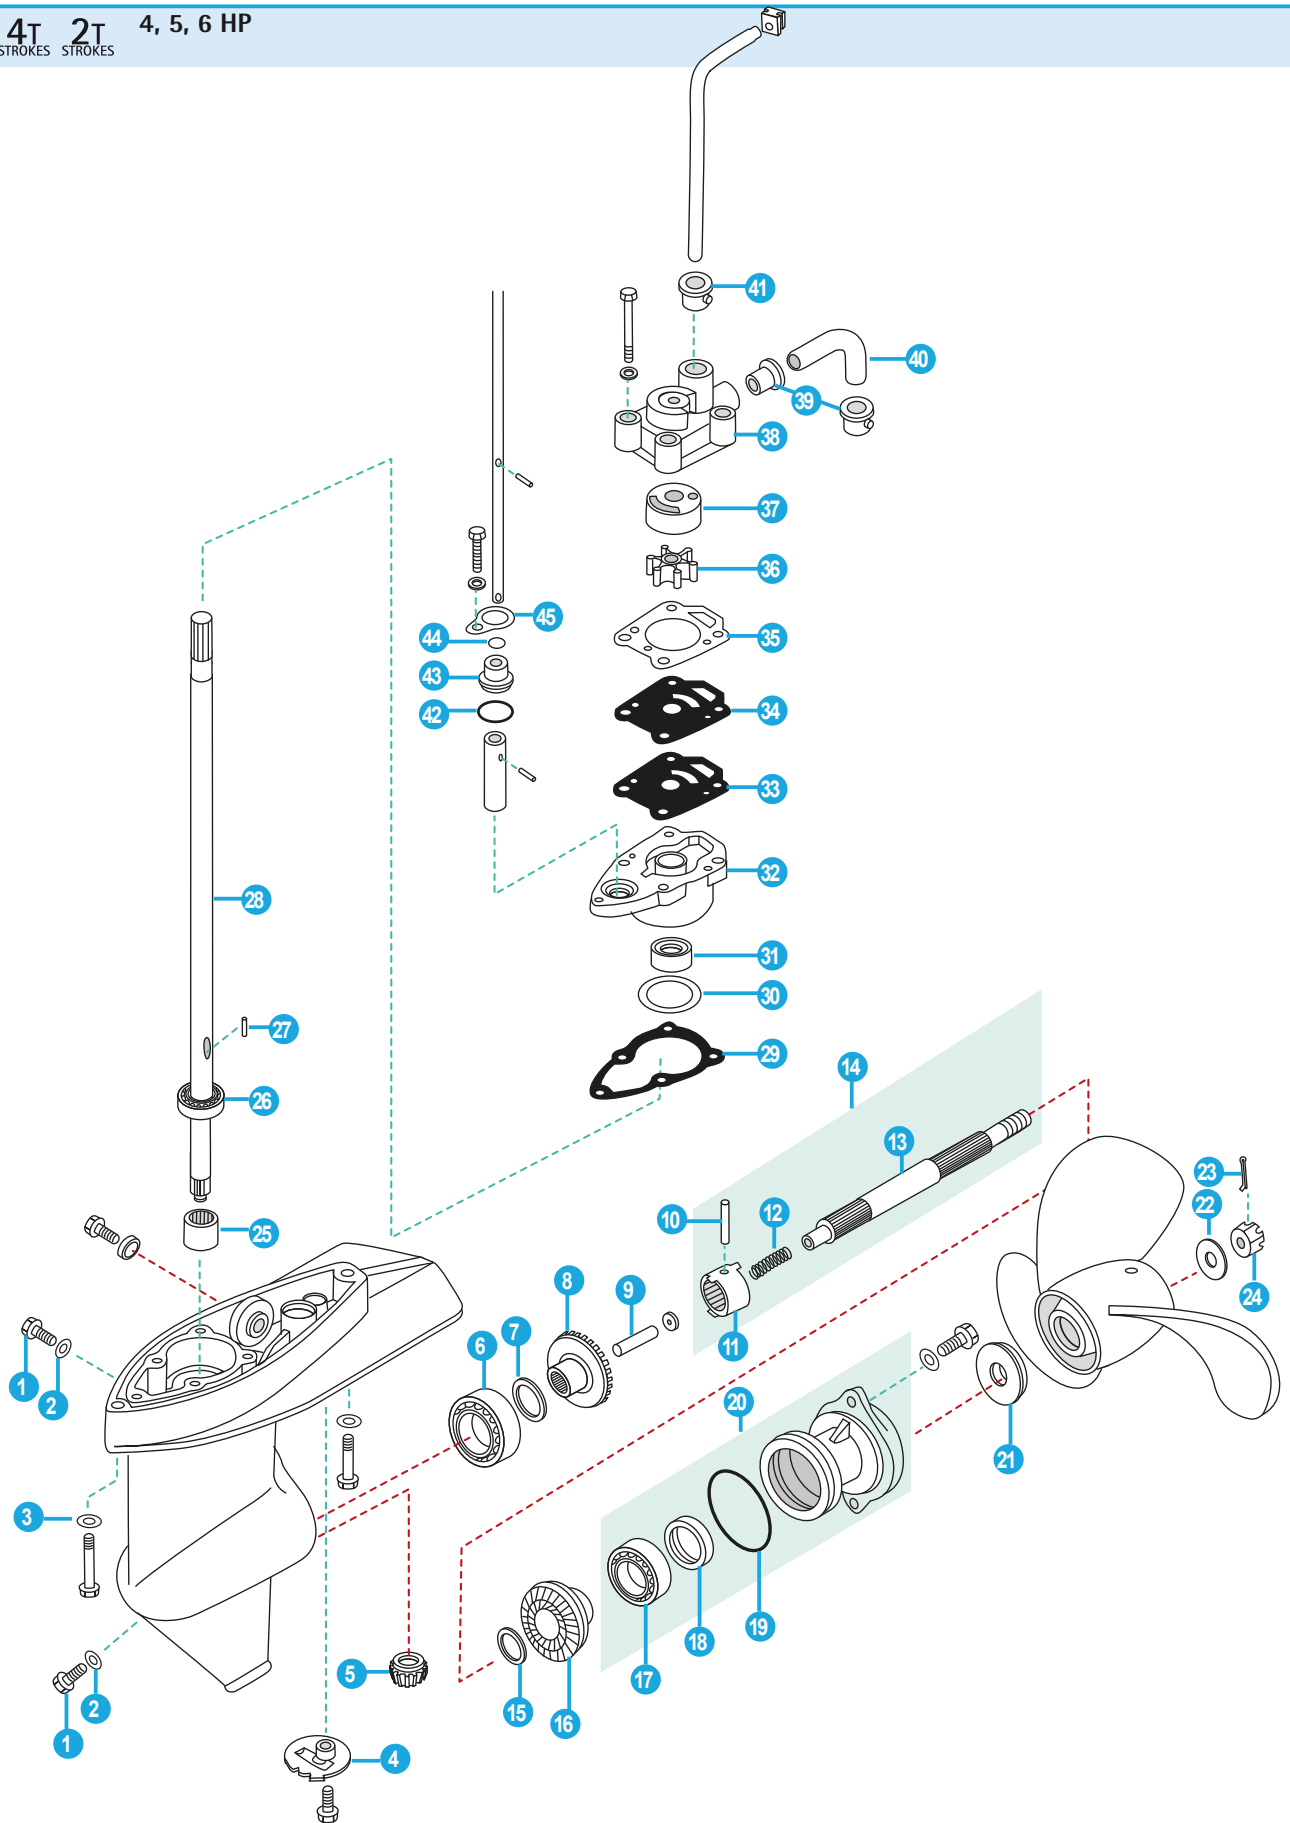

4T 2T 4, 5, 6 HP
STROKES STROKES

	REF	OEM		
1	REC90340-08002	22-95368 3	TAPÓN ACEITE	PLUG STRAIGHT SCREW
2	REC90430-08020	27-95220	JUNTA	GASKET
3	PAGB/T97.1-6	12-16826	ARANDELA	WASHER
4	PAT5-03000016	16133	ÁNODO	ANODO
5	REC43-16138	43-16138	PIÑÓN ATAQUE	INITIATIVE GEAR
6	PAGB/T276-6004	30-1628	RODAMIENTO	BEARING
7	PAF8-04000002-1	15-16141	GRUESO (0.1 mm)	SHIM (0.1 mm)
	PAF8-04000002-2	15-813277	GRUESO (0.15 mm)	SHIM (0.15 mm)
8	REC43-812944	812944	PIÑÓN MARCHA AVANTE	POSITIVE GEAR
9	PAT5-03000404	16152	ÉMBOLO DE CAMBIO	PLUNGER SHIFT
10	PAGB/T879.1-3.5X28	17-16150	PIN	PIN
11	PAT5-03000403	52-812946	SELECTOR	CLUTCH, DOG
12	PAT5-03000402	24-17667	MUELLE	SPRING
13	REC44-195133	19513 3	EJE HÉLICE	SHAFT PROPELLER
14	PAT5-03000400	44-195133	KIT EJE DE HÉLICE	SHAFT PROPELLER, KIT
15	PAT5-03000015	12-16140	ARANDELA	WASHER
16	REC43-8129451	812945 1	PIÑÓN MARCHA ATRÁS	REVERSER GEAR
17	PAGB/T276-6002	30-16132	RODAMIENTO	BEARING
18	REC26-16130	16130	RETÉN ACEITE	OIL SEAL
19	PAJASOF40431-050	25-16131	TÓRICA	O-RING
20	PAT5-03000500	825118T	FUNDA INFERIOR COMPLETA	COVER ASSY LOWER CASING
21	PAT5-03000800	161451	ESPACIADOR	CUSHION ASSY PROPELLER SHAFT
22	PAGB/T96-10	12-16146	ARANDELA	WASHER
23	PAGB/T91-3.2X18	18-815026	PASADOR ALETAS	PIN COTTER
24	REC11-16147Q	16147	TUERCA HÉLICE	PROPELLER NUT
25	PATLA1412Z	23-16124	RODAMIENTO	BEARING
26	REC30-95347	30-95347	RODAMIENTO	BEARING
27	PAT5-03000009	28-16155	PIN	PIN
28	REC45-161351	45-16135 1	EJE S	SHAFT S
	REC45-8M0076368	45-16136 1	EJE L	SHAFT L
29	PAT5-03000005	27-16164	JUNTA	GASKET
30	PAT5-03000004-1	15-161631	GRUESO (0.1 mm)	SHIM (0.1 mm)
	PAT5-03000004-2	15-8132761	GRUESO (0.15 mm)	SHIM (0.15 mm)
31	REC26-16162	26-16162	RETÉN ACEITE	OIL SEAL
32	PAT5-03000201	46-826053T	BASE BOMBA AGUA	WATER PUMP SEAT
33	PAT5-03000006	27-16160	JUNTA PLACA DE LA BOMBA	LOWER GASKET OUTER PLATE
34	REC16159	16159	PLACA BOMBA AGUA	PLATE WATER PUMP
35	PAF6-03000003	27-16158	JUNTA BOMBA AGUA	GASKET WATER PUMP
36	REC47-161543	47-16154 3	IMPULSOR	IMPELLER
37	PAF6-03000002	16157	CASQUILLO	BUSH
38	PAF6-03000001	46-16156	CUERPO BOMBA DE AGUA	WATER PUMP, HOUSING
39	PAT5-03000013	26-16168	CASQUILLO DE GOMA	DAMPER, WATER PUMP
40	PAT5-03000012	32-16167	TUBO	TUBE
41	PAT5-03000014	26-16171	CASQUILLO DE GOMA	DAMPER, WATER PUMP
42	PAJISB2401P16	25-16178	TÓRICA	O-RING
43	PAT5-03000020	23-16176	CASQUILLO EJE DE CAMBIO	ORIENTED BUSHING SHIFT ROD
44	PAT5-03000022	25-161771	TÓRICA	O-RING
45	PAT5-03000023	16165	PLACA BUJE	PLATE ORIENTED BUSHING