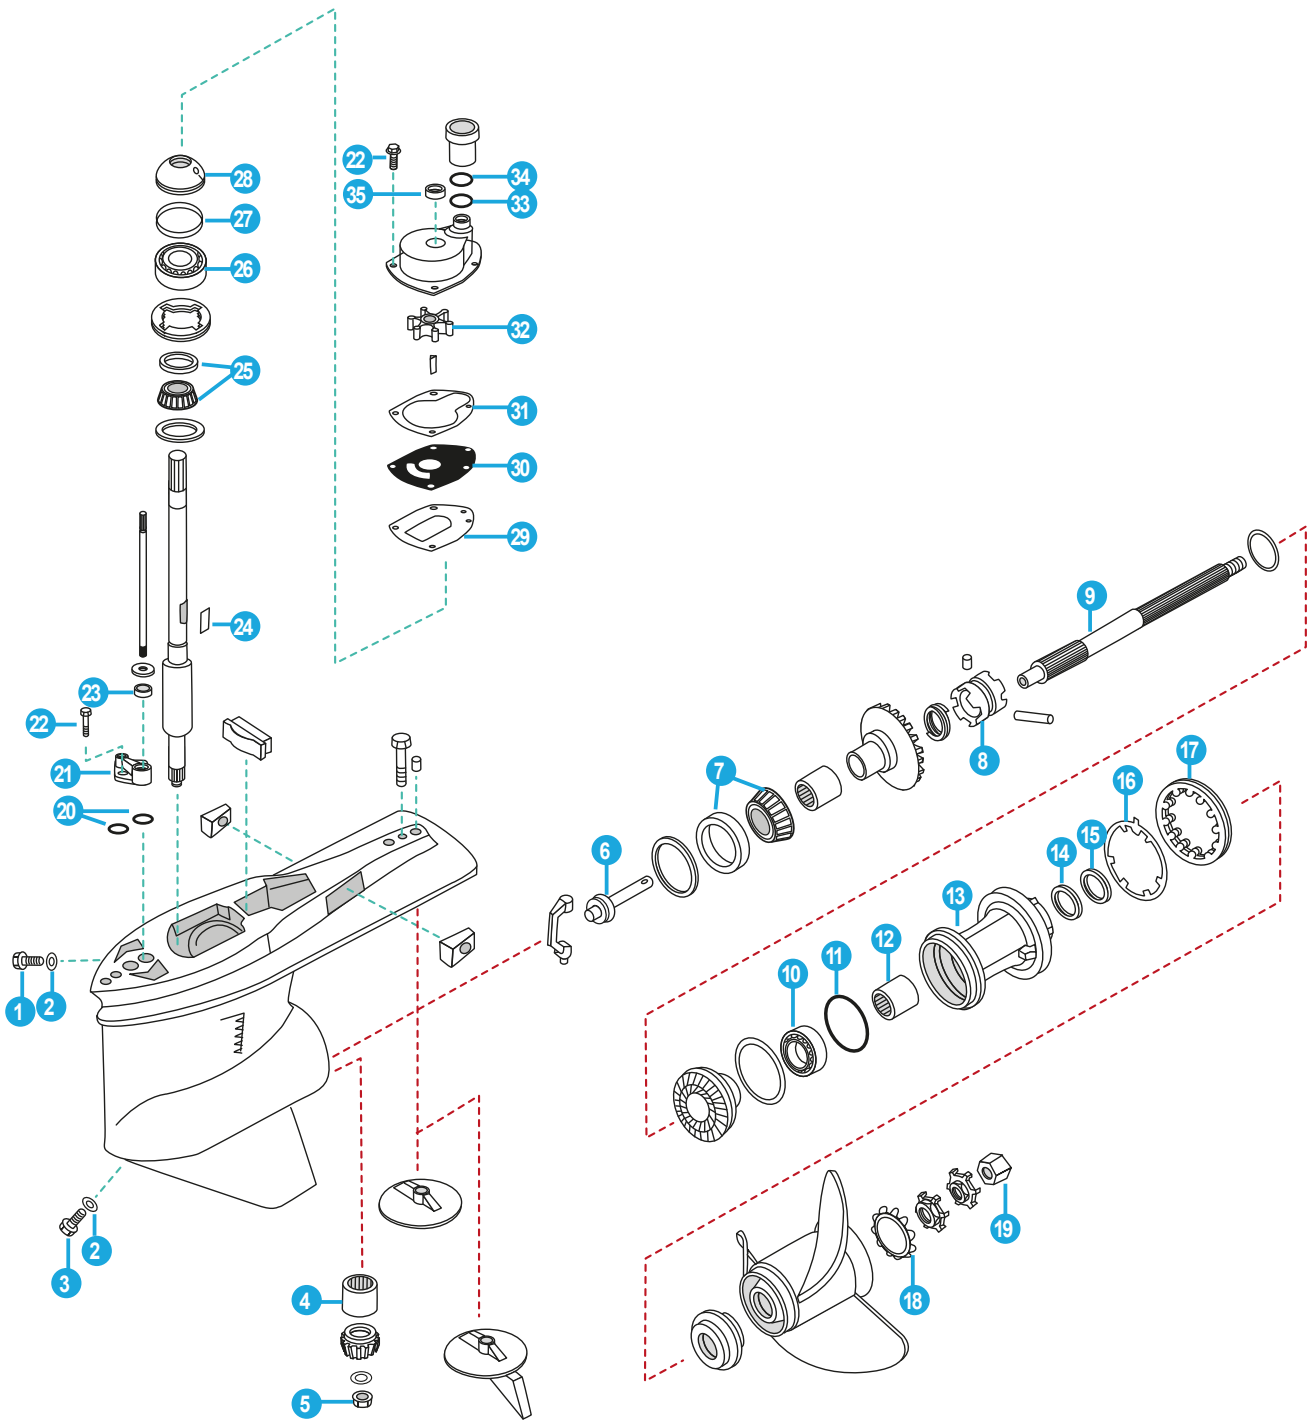

2T 3.0L: 225 CARB
STROKES 225, 250EFI/DFI

	REF	OEM		
1	REC10-79953Q04	10-79953Q2	TORNILLO	SCREW SET
2	REC12-191833	12-19183-2	JUNTA	GASKET
3	REC22-67892A05	22-67892A1	TORNILLO DRENAJE	DRAINING SCREW
4	REC387817	31-42647A1	COJINETE	BEARING
5	REC11-35921	11-35921	TUERCA	NUT
6	REC818349T1	818349T1	EJE CAMBIO	SHIFT SPOOL
7	REC31-35928T1	31-35928A1/T1	COJINETE (1.875 I.D./3.500 O.D.)	BEARING (1.875 I.D./3.500 O.D.)
	REC31-828439A2	31-828439A2	COJINETE (1.875 I.D./3.265 O.D.)	BEARING (1.875 I.D./3.265 O.D.)
8	REC52-853594T	52-853594T	SELECTOR	CLUTCH DOG
9	REC44-824110	44-824110	EJE HÉLICE	PROP SHAFT
10	REC30-88957T	30-88957T	COJINETE	BEARING
11	REC25-31534	25-31534	ARO TÓRICO	O-RING
12	REC387247	30-30956	COJINETE	BEARING
13	REC818763A10	818763A11/T11	COJINETE COLA	BEARING CARRIER
14	REC26-76868	26-14077 26-76868	RETÉN	OIL SEAL
15	REC26-12224	26-12224	RETÉN	OIL SEAL
16	REC14-18323	14-18323	ARANDELA	TAB WASHER
17	REC8M2011027	79448	TUERCA CIERRE	COVER NUT
18	REC13-423511	13-42351-1	CIERRE	LOCKWASHER
19	REC11-52707Q1	11-827614Q	TUERCA CIERRE	LOCK NUT
20	REC25-36318	25-36318	ARO TORICO	O-RING
21	REC23-815921A21	23-815921A4	CUERPO VARILLA	SHIFT BUSHING
22	REC10-816928	10-19937-16	TORNILLO	SCREW
23	REC26-8164641	26-816464-1	RETÉN	OIL SEAL
24	REC28-8M0032833	28-43037	CHAVETA	KEY
25	REC31-36387A1	31-36387A1	COJINETE	BEARING
26	REC26-66302	26-66302	RETÉN	OIL SEAL
27	REC25-90011	25-90011	ARO TÓRICO	O-RING
28	REC807929A1	807929A1	BASE BOMBA	CARRIER ASSY.
29	REC27-430331	27-43033-1	JUNTA	GASKET
30	REC8172761	817276-1	TAPA BOMBA	WEAR PLATE
31	REC27-8172771	27-817277-1	JUNTA	GASKET
32	REC47-43026Q02	47-43026T2	IMPULSOR	IMPELLER
33	REC25-21836	25-21836	ARO TÓRICO	O-RING
34	REC25-35027	25-35027	ARO TÓRICO	O-RING
35	REC26-816575A2	26-816575A2	RETÉN GOMA	FACE SEAL