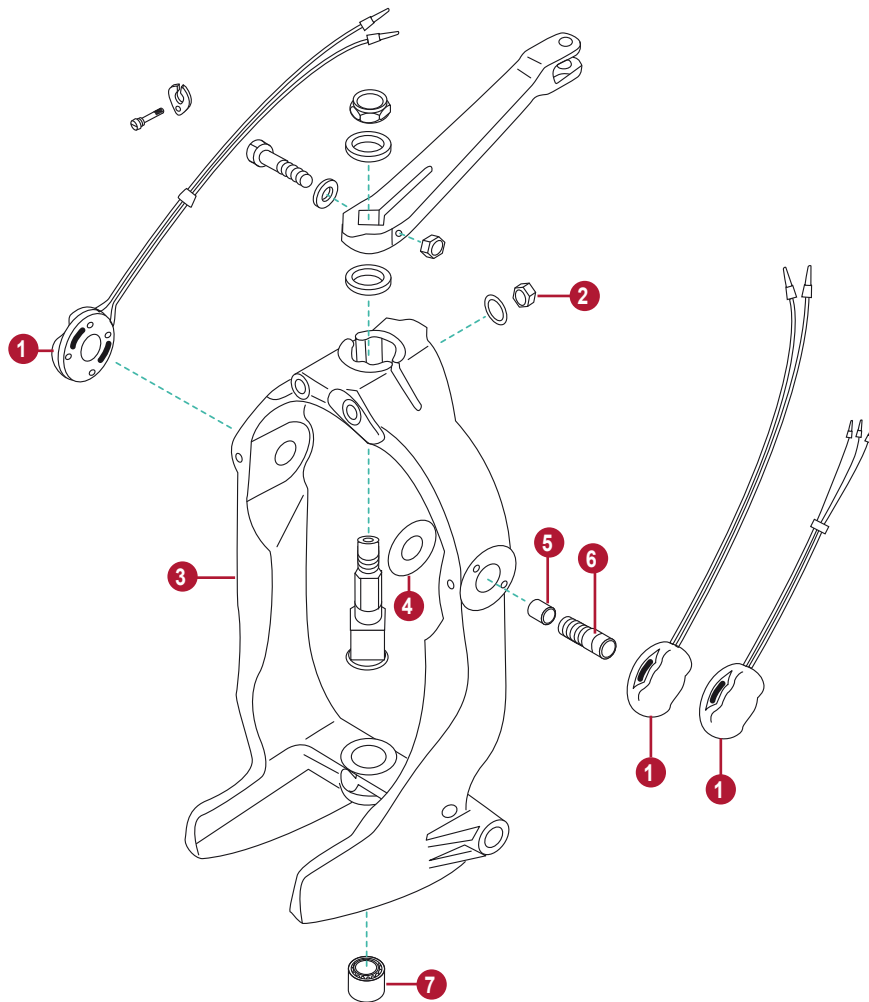

SOPORTE TRANSOM
BRAVO I, II, III

GIMBAL HOUSING RING ASSEMBLY.
BRAVO I, II, III

	REF	OEM		
1	REC805320A03	805320A03	KIT SENSORES TRIM	TRIM SENSOR KIT
	REC8M0095310	8M0095310	KIT SENSOR TRIM DIGITAL	TRIM SENSOR KIT, DIGITAL
2	REC11-862903	11-134371	TUERCA	NUT
3	REC98230A1	98230A1	EJE	SHAFT
4	RM12-41721	12-41721	ARANDELA	WASHER
5	REC23-847637	23-847637	CASQUILLO	BUSING
6	REC10-86801	10-86801	TORNILLO (1998+)	SCREW (1998+)
7	RM23-847638	23-847638	COJINETE MAGNUM	BEARING MAGNUM