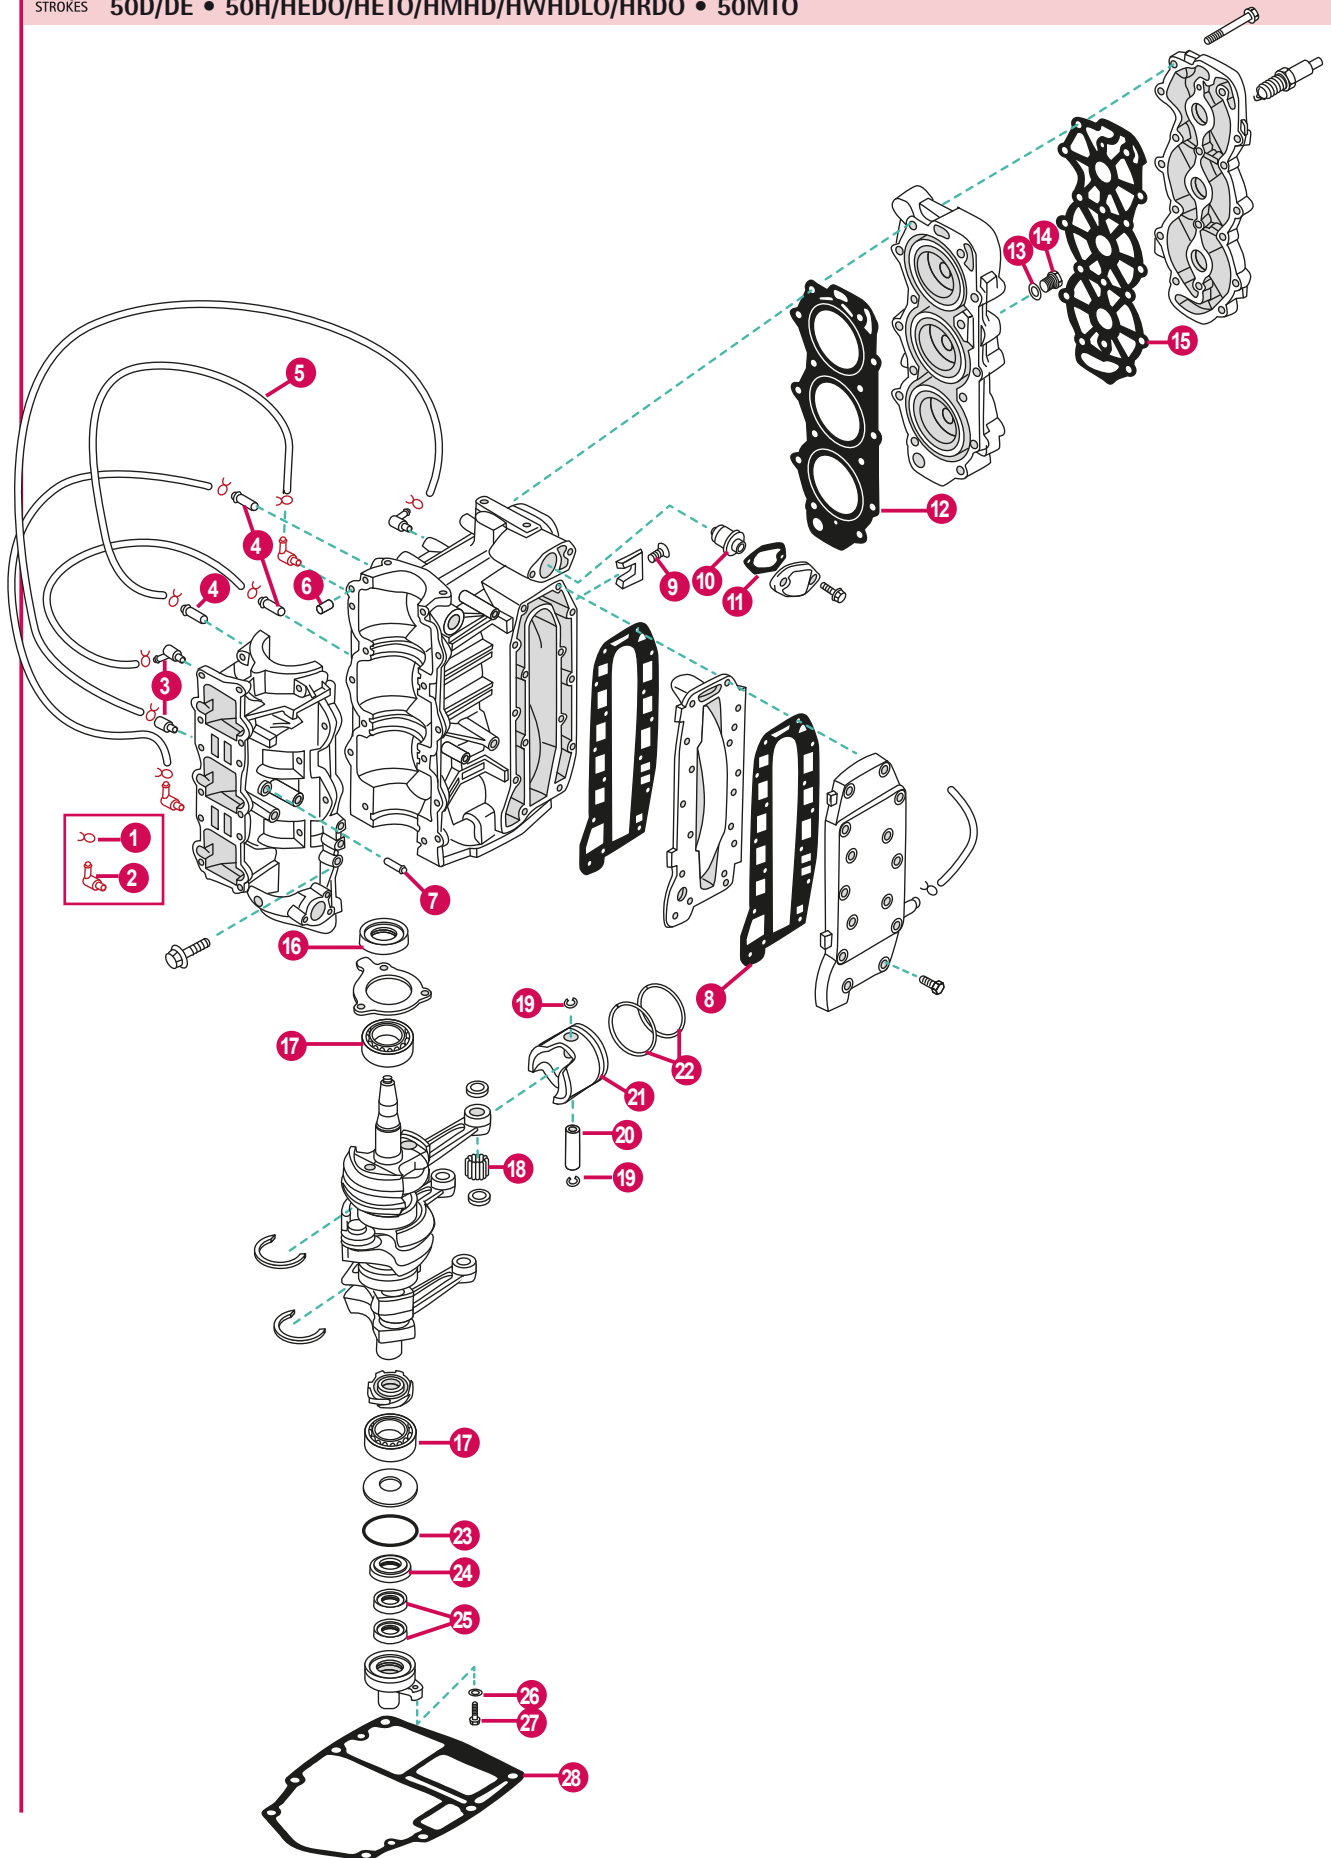

2T
STROKES

25Q/QEO · 40A/C · 40ELR · 40H/HE · 40MLHZ · 40O/OS · 40TLR · 40V/VE/VEO/VETO/VMHO · 40YETO/Z
50D/DE · 50H/HEDO/HETO/HMHD/HWHDLO/HRDO · 50MTO

	REF	OEM			UN.
1	PAHT-2.5X60	90467-06016	CLIP	CLIP	8
2	REC688-11370-00	688-11370-01	NIPLE DE MANGUERA	NIPPLE	2
3	REC650-11370-00	650-11370-01	NIPLE DE MANGUERA	NIPPLE	2
4	REC624-14485-00	624-14485-00	PIPA DE AGUA	PIPE, WATER	3
5	PAF2.6-04000015	90445-07MA3	TUBO L200	HOSE L200	1
6	REC93606-12019	93606-12019	PIN CENTRADOR	HOLLOW PIN	2
7	PAF4-04010102	650-24378-00	PIPA DE AGUA	PIPE, WATER	1
8	REC6H4-41114-A0	6H4-41114-A0	JUNTA EXTERIOR, TAPA DE ESCAPE	GASKET, EXHAUST OUTER COVER	1
9	PAGB/T820-M4X12	98780-04016	TORNILLO	SCREW	2
10	REC6E5-12411-30	6E5-12411-30	TERMOSTATO	THERMOSTAT	1
11	REC61A-12414-A0	6J8-12414-A0	JUNTA TAPA TERMOSTATO	GASKET, THERMOSTAT COVER	1
12	REC63D-11181-A1	63D-11181-A2	JUNTA CULATA	GASKET, CYLINDER HEAD	1
13	PAF15-04000003	90430-14115	JUNTA	GASKET	1
14	PAF15-04000002	90340-14M00	TAPÓN	PLUG	1
15	REC63D-11193-A0	63D-11193-A0	JUNTA TAPA	GASKET, COVER	1
16	REC93102-23096	93102-23096	RETÉN DE ACEITE	OIL SEAL	1
17	REC93306-305U8	93306-305-U8	RODAMIENTO	BEARING	2
18	REC93602-20M02	93602-20M02	AGUJA DE RODAMIENTO	BEARING NEEDLE	93
19	REC6H4-11634-01	6H4-11634-01	CIRCLIP	CIRCLIP	6
20	REC648-11633-00	648-11633-00	PIN, PISTÓN	PIN, PISTON	3
	REC6H4-11631-01K	6H4-11631-01-95	PISTÓN STD	PISTON STD	
21	REC6H4-11635-01K	6H4-11635-01	PISTÓN 0.25mm O/S	PISTON 0.25mm O/S	3
	REC6H4-11636-01K	6H4-11636-01	PISTÓN 0.50mm O/S	PISTON 0.50mm O/S	
22	REC63D-11603-00	63D-11603-00	KIT SEGMENTOS STD	PISTON RING SET STD	3
	REC63D-11605-00	63D-11605-00	KIT SEGMENTOS DE PISTÓN 0.50mm O/S	PISTON RING SET 0.50mm O/S	
23	REC93210-58M21	93210-58M21	TÓRICA	O-RING	1
24	REC93102-25M28	93102-25M28	RETÉN DE ACEITE	OIL SEAL	1
25	REC93104-16M01	93104-16M01	RETÉN DE ACEITE	OIL SEAL	2
26	PAGB/T5783-M5X12	92995-06600	ARANDELA	WASHER	1
27	PAGB/T5783-M6X20	97095-06020	TORNILLO	BOLT	1
28	REC6H4-45113-00	6H4-45113-00	JUNTA BASE MOTOR	GASKET ENGINE	1

REF OEM
REC6H4-W0093-03 6H4-W0093-03