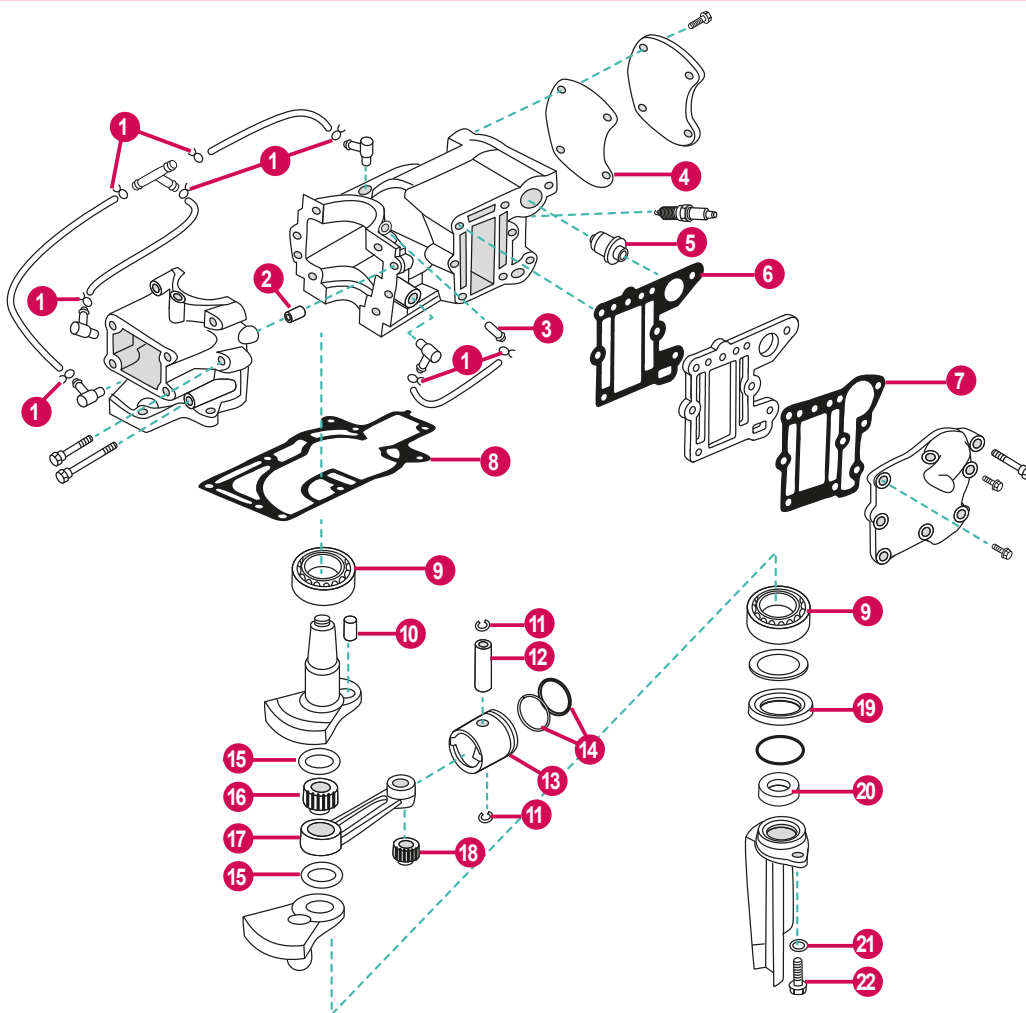

2T
STROKES

4ACMH • 4A • 4AS • 4MSH • 4KZ • 4AC • 5C • 5CS • 5ACMH

	REF	OEM		UN.	
1	PAHT-2.5X60	90467-06016	CLIP ABRAZADERA	CLIP	8
2	REC93606-12019	93606-12019	PIN CENTRADOR	HOLLOW PIN	2
3	REC624-14485-00	624-14485-00	PIPA DE AGUA	PIPE, WATER	1
4	REC6E0-11193-A1	6E0-11193-A1	JUNTA TAPA	GASKET, COVER	1
5	REC6E5-12411-02	6E5-12411-01	TERMOSTATO	THERMOSTAT	1
6	REC6E0-41112-A1	6E0-41112-A1	JUNTA DE ESCAPE	EXHAUST GASKET	1
7	REC6E0-41114-A1	6E0-41114-A1	JUNTA EXTERIOR, TAPA DE ESCAPE	GASKET, EXHAUST OUTER COVER	1
8	REC6E0-45113-A1	6E0-45113-A1	JUNTA BASE MOTOR	GASKET ENGINE	1
9	REC93306-204U0	93306-204U0	RODAMIENTO	BEARING	2
10	REC6G1-11681-00	6G1-11681-00	PIN DE CIGÜEÑAL	PIN, CRANK	1
11	REC93450-13022	93450-13022	CIRCLIP	CIRCLIP	2
12	REC6G1-11633-00	6G1-11633-00	PIN, PISTÓN	PIN, PISTON	1
13	REC6E0-11631-00-98K	6E0-11631-00-98	PISTON	PISTON STD	1
14	REC6G1-11610-00	6G1-11610-00	KIT SEGMENTOS DE PISTÓN	PISTON RING KIT	1
	REC6J1-11610-00	6J1-11610-00	KIT SEGMENTOS DE PISTÓN 5C	PISTON RING KIT 5C	
15	REC90209-18112	90209-18112	ARANDELA	WASHER	2
16	REC93310-418V1	93310-418V1	COJINETE DE BIELA	BEARING, CONNECTING ROD	1
17	REC6E0-11651-01	6E0-11651-01	COJINETE DE BIELA	BEARING, CONNECTING ROD	1
18	REC93310-112V0	93310-112V0	RODAMIENTO	BEARING	1
19	REC93101-20M29	93101-20M29	RETÉN DE ACEITE	OIL SEAL	1
20	REC93101-10M25	93101-10M25	RETÉN DE ACEITE	OIL SEAL	1
21	PAGB/T97.1-6	92995-06600	ARANDELA	WASHER	1
22	PAGB/T5783-M6X16	97095-06016	TORNILLO	BOLT	1