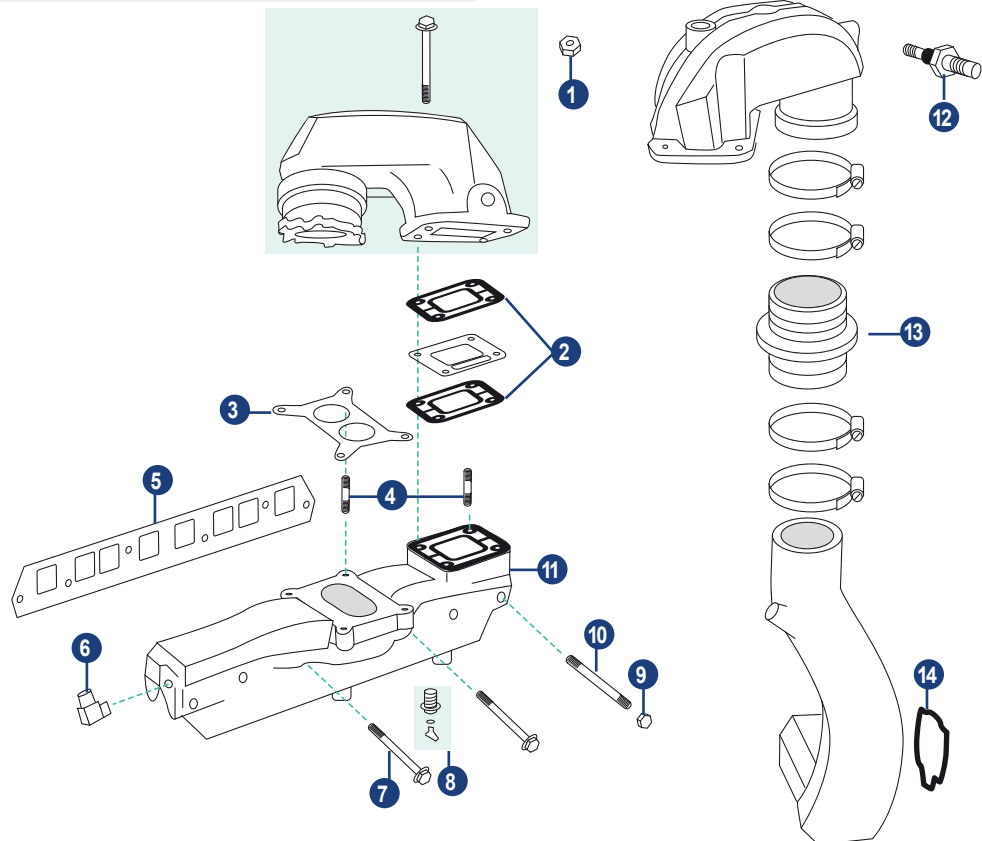

3.0L GM

	REF	OEM		
1	REC3852142	3852142	TUERCA CODO	NUT - EXHAUST ELBOW
2	REC3850495	3850495	JUNTA CODO ESCAPE	GASKET - EXHAUST ELBOW
3	REC3853283	3853283	JUNTA CARBURADOR	GASKET - CARBURETOR
4	REC16-70236	3853373	PERNO	STUD - EXHAUST MANIFOLD
5	REC27-815528	3853256	JUNTA COLECTOR ESCAPE	GASKET - EXHAUST MANIFOLD
6	REC3852538	3852538	RÁCOR COLECTOR	ELBOW FITTING - EXHAUST MANIFOLD
7	REC3853430	3853430	TORNILLO	SCREW
8	REC13980	3850802	RÁCOR COLECTOR	STRAIGHT FITTING - WATER DRAIN
9	REC46335	3853404	TUERCA	LOCKNUT
10	REC3853378	3853378	ESPÁRRAGO	STUD - EXHAUST MANIFOLD
11	MAR870	3858870	COLECTOR ESCAPE	EXHAUST MANIFOLD ASSEMBLY
12	REC3862500	38622500	SENSOR TEMPERATURA	TEMPERATURE SENDER
13	REC3863450	3863450	MANGUITO	EXHAUST HOSE
14	RM3587651	3587651	JUNTA CUERNO ESCAPE	GASKET EXHAUST PIPE