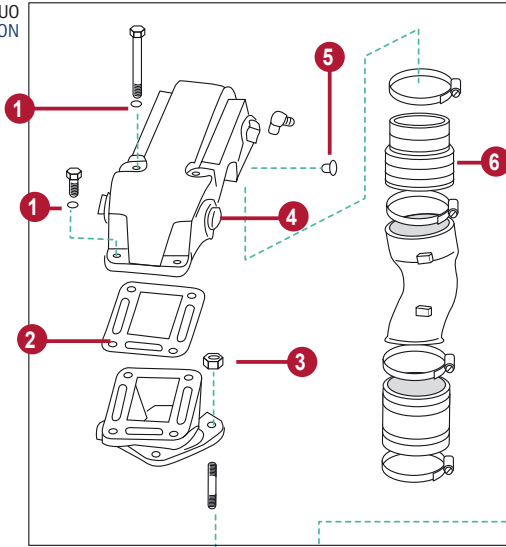

2.5L GM 153 4 CYL
3.0L 4 CYL (1983-89)

MODELO ANTIGUO
OLD STYLE OPTION