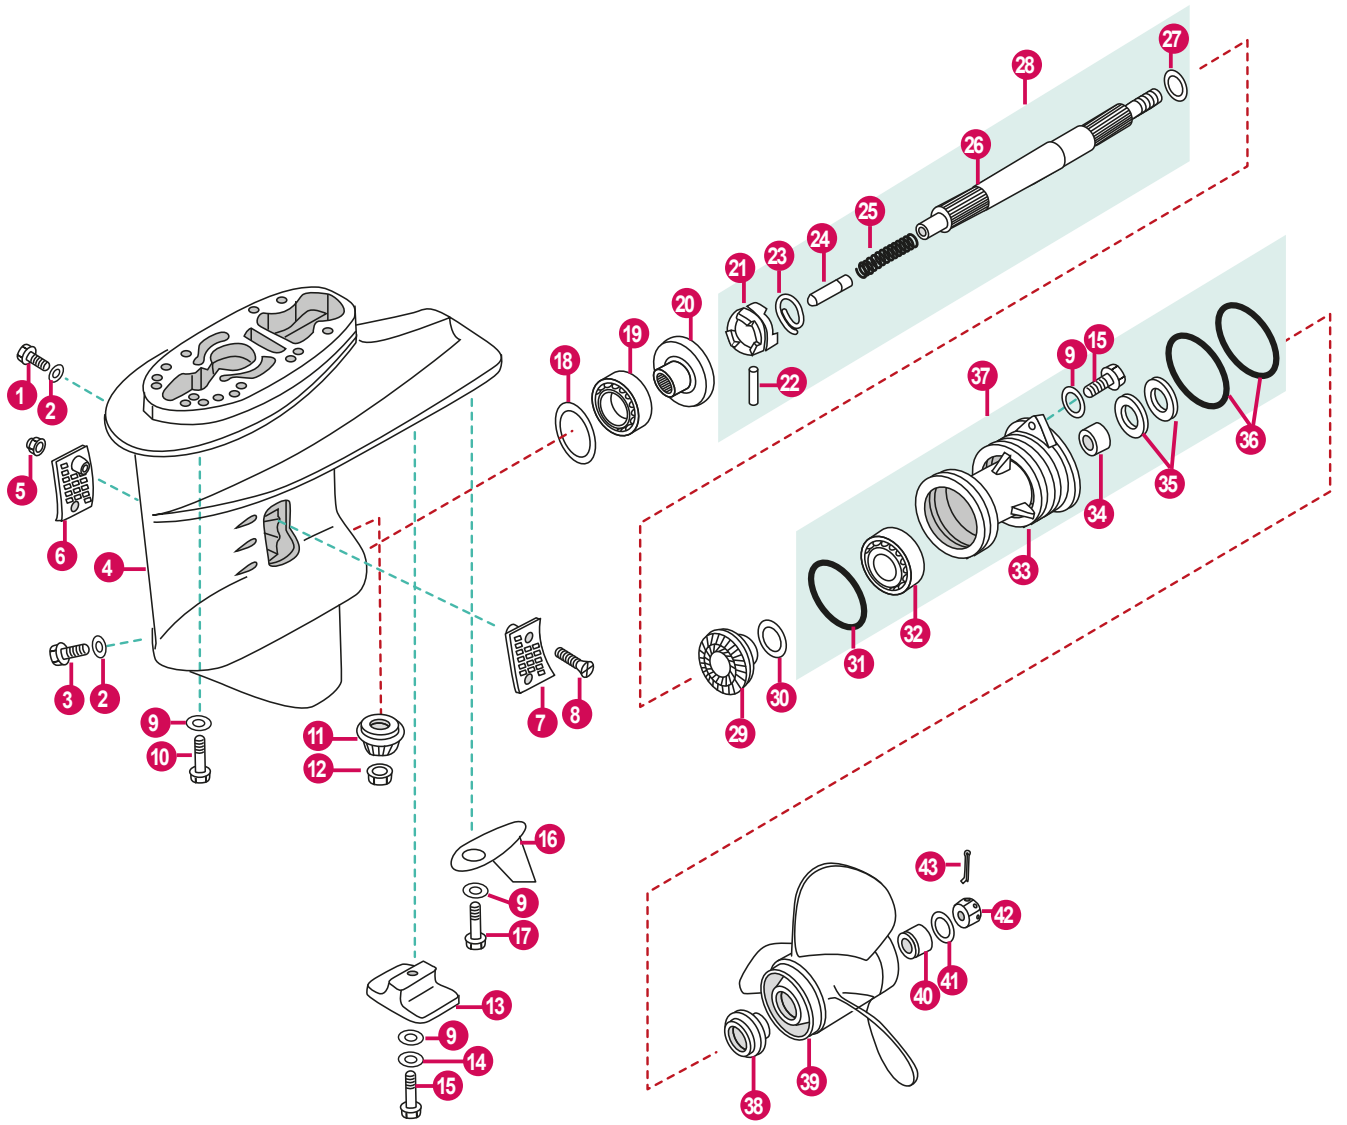

REF	OEM		
	PAF25-04090000L	65W-45300-10-4D	COLA COMPLETA L	COMPLETE GEAR HOUSING L
	PAF25-04090000S	65W-45300-00-4D	COLA COMPLETA S	COMPLETE GEAR HOUSING S
1	REC90340-08002	90340-08M04	TAPÓN ACEITE	PLUG, OIL
2	REC90430-08020	93210-06ME6	JUNTA	GASKET
3	REC688-45341-00	688-45341-00	TAPÓN DE DESAGÜE	PLUG, DRAIN
4	PAF25-04000001	61N-45311-02-4D	CARTER	LOWER CASING
5	PAGB/T889.1-2000	90185-05002	TUERCA	NUT, LOCKING
6	PAF25-04000023	6L2-45215-00	CUBIERTA ENTRADA AGUA B	WATER INLET B
7	PAF25-04000022	6L2-45214-00	CUBIERTA ENTRADA AGUA A	WATER INLET A
8	PAGB/T820-M5X30	90151-05M05	TORNILLO	SCREW, PAN HEAD
9	PAGB/T97.1-8	92995-10600	ARANDELA	WASHER
10	PAF25-00000011	90105-10M12	TORNILLO	BOLT
11	PAF25-04000005	61N-45551-00	PIÑÓN ATAQUE	INITIATIVE GEAR
12	REC90179-10M14	90179-10M14	TUERCA	NUT, PINION
13	PAF15-06000004	61N-45251-00	ÁNODO	ANODE, LOWER
14	PAGB/T861.1-87	92990-06300	ARANDELA	WASHER, LOCKING
15	PAGB/T5782-M6X125	95895-06035	TORNILLO	BOLT
16	PAF25-04000021	61N-45214-00	PLACA TIMÓN	TAB, COURSE
17	PAGB/T5783-M5X12	90119-06M48	TORNILLO	BOLT
18	PAF25-04000004-3	6L2-45567-12	GRUESO 1.2 mm	SHIM 1.2 mm
	PAF25-04000004-5	6L2-45567-14	GRUESO 1.4mm	SHIM 1.4 mm
19	REC93332-00005	93332-00005	RODAMIENTO	BALL BEARING
20	REC61N-45560-10	61N-45560-00	PIÑÓN MARCHA AVANTE	POSITIVE GEAR ASSY
21	PAF25-04060003	664-45631-02	SELECTOR	CLUTCH BLOCK
22	REC90250-05010	90250-05010	PASADOR	PIN
23	REC648-45633-00	648-45633-00	MUELLE	SPRING
24	REC648-45635-00	648-45635-00	ÉMBOLO	PLUNGER
25	PAF25-04060002	90501-10065	MUELLE	SPRING
26	REC6L2-45611-00	612-45611-00	EJE HÉLICE	PROPELLER SHAFT
27	PAF25-04060007	90201-20417	GRUESO	SHIM
28	PAF25-04060000	648-45633-11	EJE HÉLICE COMPELTO	PROPELLER, SHAFT ASSY
29	PAF25-04070004	61N-45571-00	PIÑÓN MARCHA INVERSA	GEAR, REVERSE
30	PAF25-04070005-1	6L2-45577-00-10	GRUESO 1.0 mm	SHIM 1.0 mm
	PAF25-04070005-3	6L2-45577-00-12	GRUESO 1.2 mm	SHIM 1.2 mm
31	REC93210-64ME7	93210-64ME7	TÓRICA	O-RING
32	PAGB/T276-6006/P6	93306-00612	RODAMIENTO	BALL BEARING
33	PAF25-04070001	61N-45361-01-4D	DIÁBOLO	CAP, LOWER CASING
34	REC93315-22004	93315-22004	RODAMIENTO	BALL BEARING
35	REC93101-20M07	93101-20M07	RETÉN DE ACEITE	OIL SEAL
36	REC93210-65M50	93210-65M50	TÓRICA	O-RING
37	PAF25-04070000	61N-45361-01-8D	TAPA CÁRTER COMPLETA	COVER ASSY, LOWER CASING
38	REC6L2-45987-00	6L2-45987-01	ESPACIADOR	SPACER, PROPELLER
39	PAF25-04080000	664-45947-01-EL	HÉLICE	PROPELLER ASSY
40	REC689-45997-00	689-45997-00	ESPACIADOR	SPACER
41	PAGB/T97.1-8	92990-14200	ARANDELA	WASHER
42	REC90171-14013-00	90171-14013	TUERCA	NUT
43	PAGB/T91-1.6X12	91490-30022	PIN	PIN, COTTER