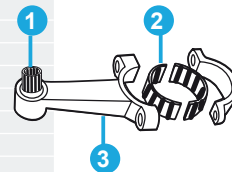

1	2	3
35 (2-Cyl.)	1984-86	9384476	REC29-47270		
40 (402)	1972-74	3339688-9076838	REC29-47270		
40 (402, 40)	1975-77	9076839-9251455	REC29-47270		
40 (2-Cyl.)	1980-83	9251456	REC29-47270		
40 (3-Cyl.)	1997-98	9973100	REC29-47270	REC31-17514A2	
50 (3-Cyl.)	1991-95	9683055-9973099	REC29-47270	REC31-17514A2	
50 (3-Cyl.)	1998	9973100	REC29-47270	REC31-17514A2	
50 (3-Cyl.)	1986-87	9385911-9683054	REC29-47270		
55 (3-Cyl.)	1996	9741042-9973099	REC29-47270	REC31-17514A2	
55 (3-Cyl.)	1998	9973100	REC29-47270	REC31-17514A2	
60 (3-Cyl.)	1984-87	9385911-9683054	REC29-47270		
60 (3-Cyl.)	1991-95	9683055-9973099	REC29-47270	REC31-17514A2	
60 (59 CID) (3-Cyl.)	1998	9973100	REC29-47270	REC31-17514A2	
65 Jet	1994-98	9793577	REC29-818391001	REC31-43012A1	
70 (3-Cyl.)	1977-79	9135825-9255130	REC29-47270		
70 (3-Cyl.)	1980-83	9255131-9385910	REC29-47270		
70 (3-Cyl.)	1987	9483121	REC29-88258	REC31-43012A1	938-8532-1
70 (3-Cyl.)	1987	9483121	REC29-818391001	REC31-43012A1	638-818846
75 (4-Cyl.)	1984-88	9393856	REC29-47270		
75 (3-Cyl.)	1990-93	9589039-9793576	REC29-88258	REC31-43012A1	638-8532-1
75 (3-Cyl.)	1990-93	9589039-9793576	REC29-818391001	REC31-43012A1	638-818846
75 (3-Cyl.)	1994-98	9793577	REC29-818391001	REC31-43012A1	
80 (80, 800) (4-Cyl.)	1978-79	9177626-9256130	REC29-47270		
80 (80) (4-Cyl.)	1980-83	9256131-9393855	REC29-47270		
80 (3-Cyl.)	1987	9483121-9589038	REC29-88258	REC31-43012A1	638-8532-1
80 (3-Cyl.)	1987	9483121-9589038	REC29-818391001	REC31-43012A1	646-818846
80 Jet	1994-98	9793577	REC29-818391001	REC31-43012A1	
85 (850) (4-Cyl.)	1973-77	9011604-9053363	REC29-47270		
85 (850) (4-Cyl.)	1973-77	9053364-9177625	REC29-47270		
90 (3-Cyl.)	1987	9483121-9793576	REC29-88258	REC31-43012A1	638-8532-1
90 (3-Cyl.)	1987	9483121-9793576	REC29-818391001	REC31-43012A1	646-818846
90 (90) (3-Cyl.)	1994-98	9793577	REC29-818391001	REC31-43012A1	
115 (4-Cyl.)	1988-93	9559771	REC29-88258	REC31-43012A1	638-8532-1
115 (4-Cyl.)	1989-93	9559771	REC29-818391001	REC31-43012A1	646-818846
115 (4-Cyl.)	1994-98	9793577	REC29-818391001	REC31-43012A1	
125 (4-Cyl.)	1994-98	9793577	REC29-818391001	REC31-43012A1