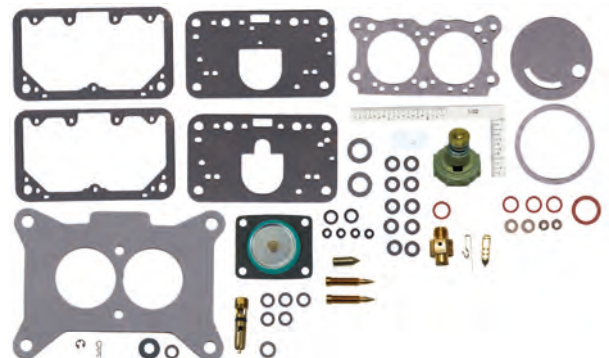

REF	OEM
REC1396-4656	1396-4656