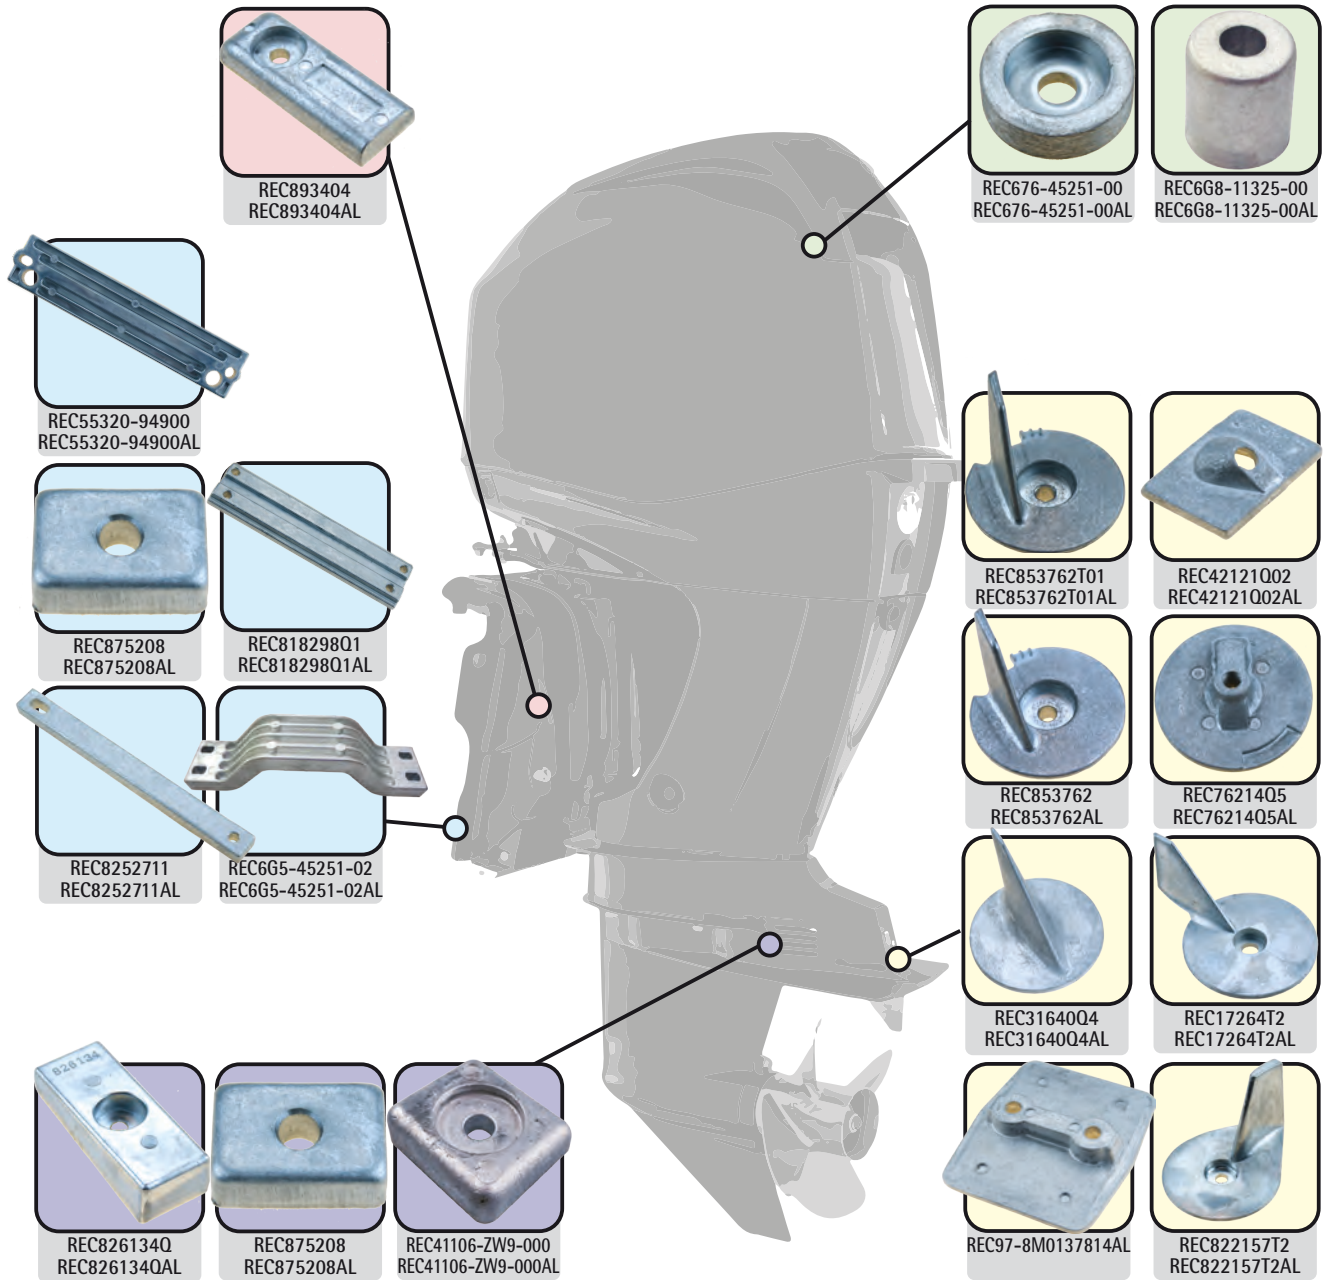

RECKITMVERADO6AL
RECKITMVERADO6M

RECKITMVERADO4AL
RECKITMVERADO4M

Al
Mg

PARTES DEL MOTOR

ENGINE PARTS

DESPIECE MOTOR
DE 4 TIEMPOS

ENGINE PARTS
4 STROKES

4T 2, 2.5, 3.5 HP
STROKES