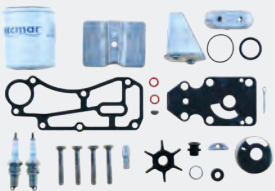

RECKITF9.9C

REC5GH-13440-00	FILTRO DE ACEITE	OIL FILTER	1
CM66M-11325-00A	ANODO	ANODE	
PAF15-07010009	ALOJAMIENTO DEL ÁNODO	SEAL ANODE	1
CM15026A	ANODO	ANODE	
PAF15-07010018	JUNTA	GASKET	1
PAJASOF40431-025	TÓRICA	O-RING	1
NGKDPR6EA-9	BUJÍA	SPARK PLUG	
REC61N-24563-10	FILTRO COMBUSTIBLE	FUEL FILTER	1
PAGB/T3452.1-32.5X1.8	ARANDELA	WHASER	1
PAF15-04000003	ARANDELA	WHASER	1
REC90430-08020	JUNTA DESAGÜE	DRAIN GASKET	x 2
CM61N-45251-01A	ANODO	ANODE	
TEN01136	ANODO	ANODE	
REC91490-30025	PIN BLOQUEADOR	COTTER PIN	1
REC63V-W0078-01	KIT BOMBA DE AGUA	WATER PUMP REPAIR KIT	1
CM6E0-45251-11A	ANODO	ANODE	

F15C (2007+)