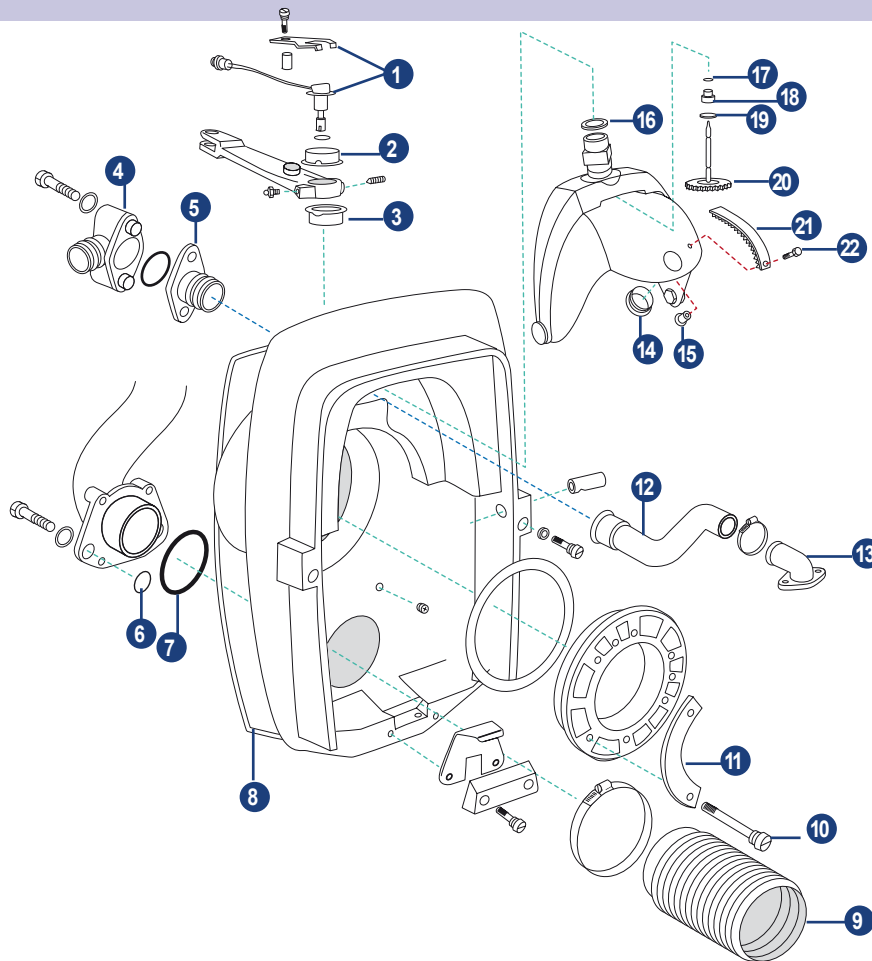

TRANSOM DP-S

	REF	OEM		
1	REC22314183	22314183	KIT SENSOR TRIM	TRIM SENSOR KIT
2	RM854705	854705	CASQUILLO	BUSHING
3	RM854704	854704	CASQUILLO	BUSHING
4	REC872338	872338	CONEXIÓN MANGUERA	HOSE NIPPLE
5	REC872334	872334	TOMA DE AGUA	NIPLE
6	REC925064	925064	ARO TÓRICO	O-RING
7	REC925256	925256	ARO TÓRICO	O-RING
8	REC852868	852868	GOMA TRANSOM	TRANSOM SEAL
9	REC876631	876631	FUELLE	BELLOW
10	REC191844	191844	TORNILLO	SCREW
11	REC806624	806624	PLACA DE BLOQUEO	STRIKER PLATE
12	RM876632	876632	MANGUITO DE AGUA	WATER HOSE
13	REC872752	872752	PIPETA TOMA DE AGUA	HOSE CONNECTOR PLASTIC
14	REC853048	853048	CASQUILLO	BUSHING
15	REC853760	853760	CASQUILLO TORNILLO CREMALLERA	RIVET NUT
16	RM977313	977313	RETÉN	SEAL RING
17	REC925050	925050	ARO TÓRICO	O-RING
18	REC851430	851430	CASQUILLO	BUSHING
19	REC966207	966207	RETÉN	SEAL RING
20	RM852984-4	852984	PIÑÓN	PINION
21	REC872812	872812	SEGMENTO DENTADO	GEAR SEGMENT
22	REC853759	853759	TORNILLO	SCREW