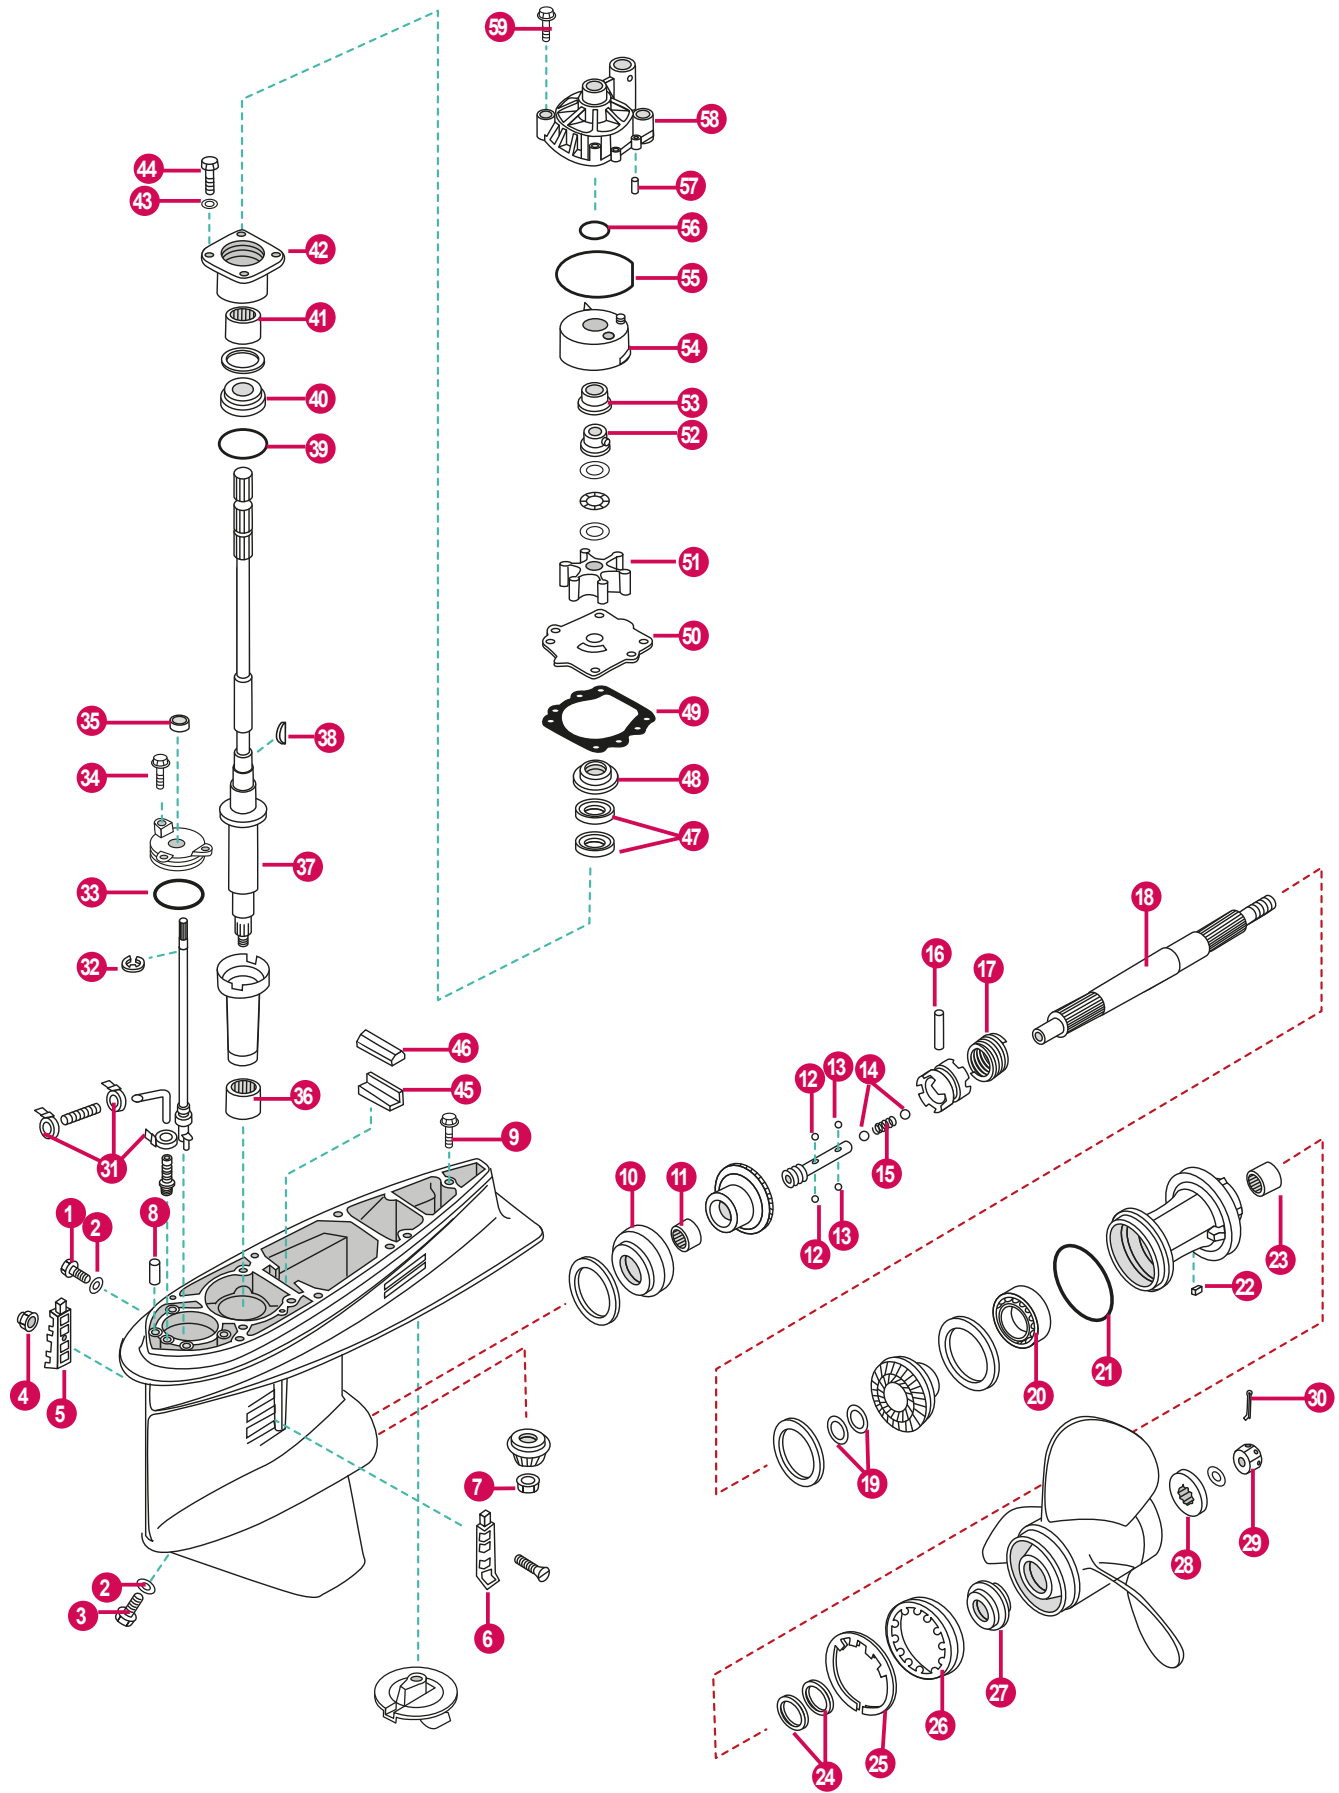

REF	OEM		
1	REC90340-08002	90340-08002	TORNILLO DRENAJE	BOLT, DISCHARGING OIL
2	REC90430-08020	90430-08003	JUNTA	GASKET
3	REC688-45341-00	688-45341-10	TORNILLO DRENAJE	BOLT, DISCHARGING OIL
4	PAGB/T6182-M5	90185-05002	TUERCA	LOCK NUT
5	REC688-45215-02	688-45215-02	CUBIERTA ENTRADA AGUA B	WATER INLET B
6	REC688-45214-02	688-45214-02	CUBIERTA ENTRADA AGUA A	WATER INLET A
7	REC90170-16M01	90170-16M01	TUERCA	LOCK NUT
8	REC93608-12M05	93608-12M05	PASADOR	PIN
9	PAT85-00000012	90105-10M00	TORNILLO	SCREW
10	REC93332-000U7	93332-000U7	COJINETE	BEARING
11	REC93315-425U7	93315-425U7	COJINETE	BEARING
12	REC93507-32031	93507-32009	ESFERA	BALL
13	REC93503-16003	93503-16003	ESFERA	BALL
14	REC93511-32027	93511-32027	ESFERA	BALL
15	REC90501-16M37	90501-16M37	MUELLE	SPRING
16	REC90250-08M07	90250-08M07	PASADOR	PIN
17	REC6E5-45633-01	6E5-45633-01	ANILLO DEL PASADOR	ANNULAR SPRING, CLUTCH
18	REC6E5-45611-00	6E5-45611-00	EJE HÉLICE	PROPELLER SHAFT
19	REC90201-30M92	90201-30M92	ARANDELA	WASHER
20	REC93306-208U0	93306-208U0	COJINETE	BEARING
21	REC93210-86M39	93210-86M39	TÓRICA	O-RING
22	REC90282-04010	90282-04010	CHAVETA RECTA	KEY
23	REC93315-430U8	93315-430U8	COJINETE	BEARING
24	REC93101-30M17	93101-30M17	RETÉN DE ACEITE	OIL SEAL
25	REC688-45383-01	688-45383-02	ARANDELA	WASHER
26	REC688-45384-00	688-45384-02	TUERCA	NUT
27	REC6E5-45987-00	63P-45987-00	ESPACIADOR	SPACER
28	REC688-45997-00	688-45997-01	ESPACIADOR	SPACER
29	REC90171-18M04	90171-18M04	TUERCA	LOCK NUT
30	REC91490-40030	91490-40030	PASADOR	PIN
31	PAHT-2.5X60	90465-11M10	BRIDA	CLAMP
32	REC99001-08600-00	99001-08600	ARANDELA	WASHER
33	REC93210-58677	93210-58144	TÓRICA	O-RING
34	REC90119-06M10	90119-06M10	TORNILLO CON ARANDELA	SCREW WITH WASHER
35	REC93106-09014	93106-09014	RETÉN DE ACEITE	OIL SEAL
36	REC93315-628U9	93315-628U9	COJINETE	BEARING
37	REC68V-45501-10	68V-45501-10	EJE TRANSMISION L 20.3"	DRIVE SHAFT L 20.3"
38	REC90280-04M05	90280-04M05	CUÑA	KEY WOODRUFF
39	REC93210-54534	93210-55M14	TÓRICA	O-RING
40	REC93341-930V2	93341-930V2	COJINETE	BEARING
41	REC93317-330U2	93317-330U2	COJINETE	BEARING
42	REC6E5-45331-00-94	6E5-45331-00-95	DIÁBOLO	GEAR HOUSING
43	PAGB/T97.1-8	92995-08600	ARANDELA	WASHER
44	PAGB/T5783-M8X25	97095-08025	PERNO	BOLT
45	REC663-45376-00	663-45376-00	GUÍA SELLO DE GOMA	GUIDE RUB. SEAL
46	REC688-45375-00	63D-45375-00	RETEN DAMPER	DAMPER WASHER
47	REC93101-28M16	93101-28M16	RETÉN DE ACEITE	OIL SEAL
48	REC6E5-45344-00	6E5-45344-00	TAPA RETEN	RETAINER
49	REC6E5-44315-A0	6E5-44315-A0	JUNTA	GASKET
50	REC68V-44323-00	6EK-44323-00	TAPA BOMBA	OUTER PLATE
51	REC6E5-44352-01	6E5-44352-01	TURBINA	IMPELLER
52	REC61A-45538-00	61A-45538-00	ESPACIADOR	SPACER
53	REC61A-45527-00	61A-45527-00	CASQUILLO CUERPO BOMBA	COLLAR
54	REC61A-44322-02	61A-44322-02	TAPA, BOMBA AGUA	COVER, INNER WATER PUMP
55	REC93210-86M38	93210-86M38	TÓRICA	O-RING
56	REC93210-37160	93210-37160	TÓRICA	O-RING
57	REC93606-12019	93606-12019	PASADOR	PIN
58	REC61A-44311-00	61A-44311-01	CUERPO BOMBA AGUA	HOUSING, WATER PUMP
59	REC90119-08M14	90119-08M14	TORNILLO CON ARANDELA	SCREW WITH WASHER