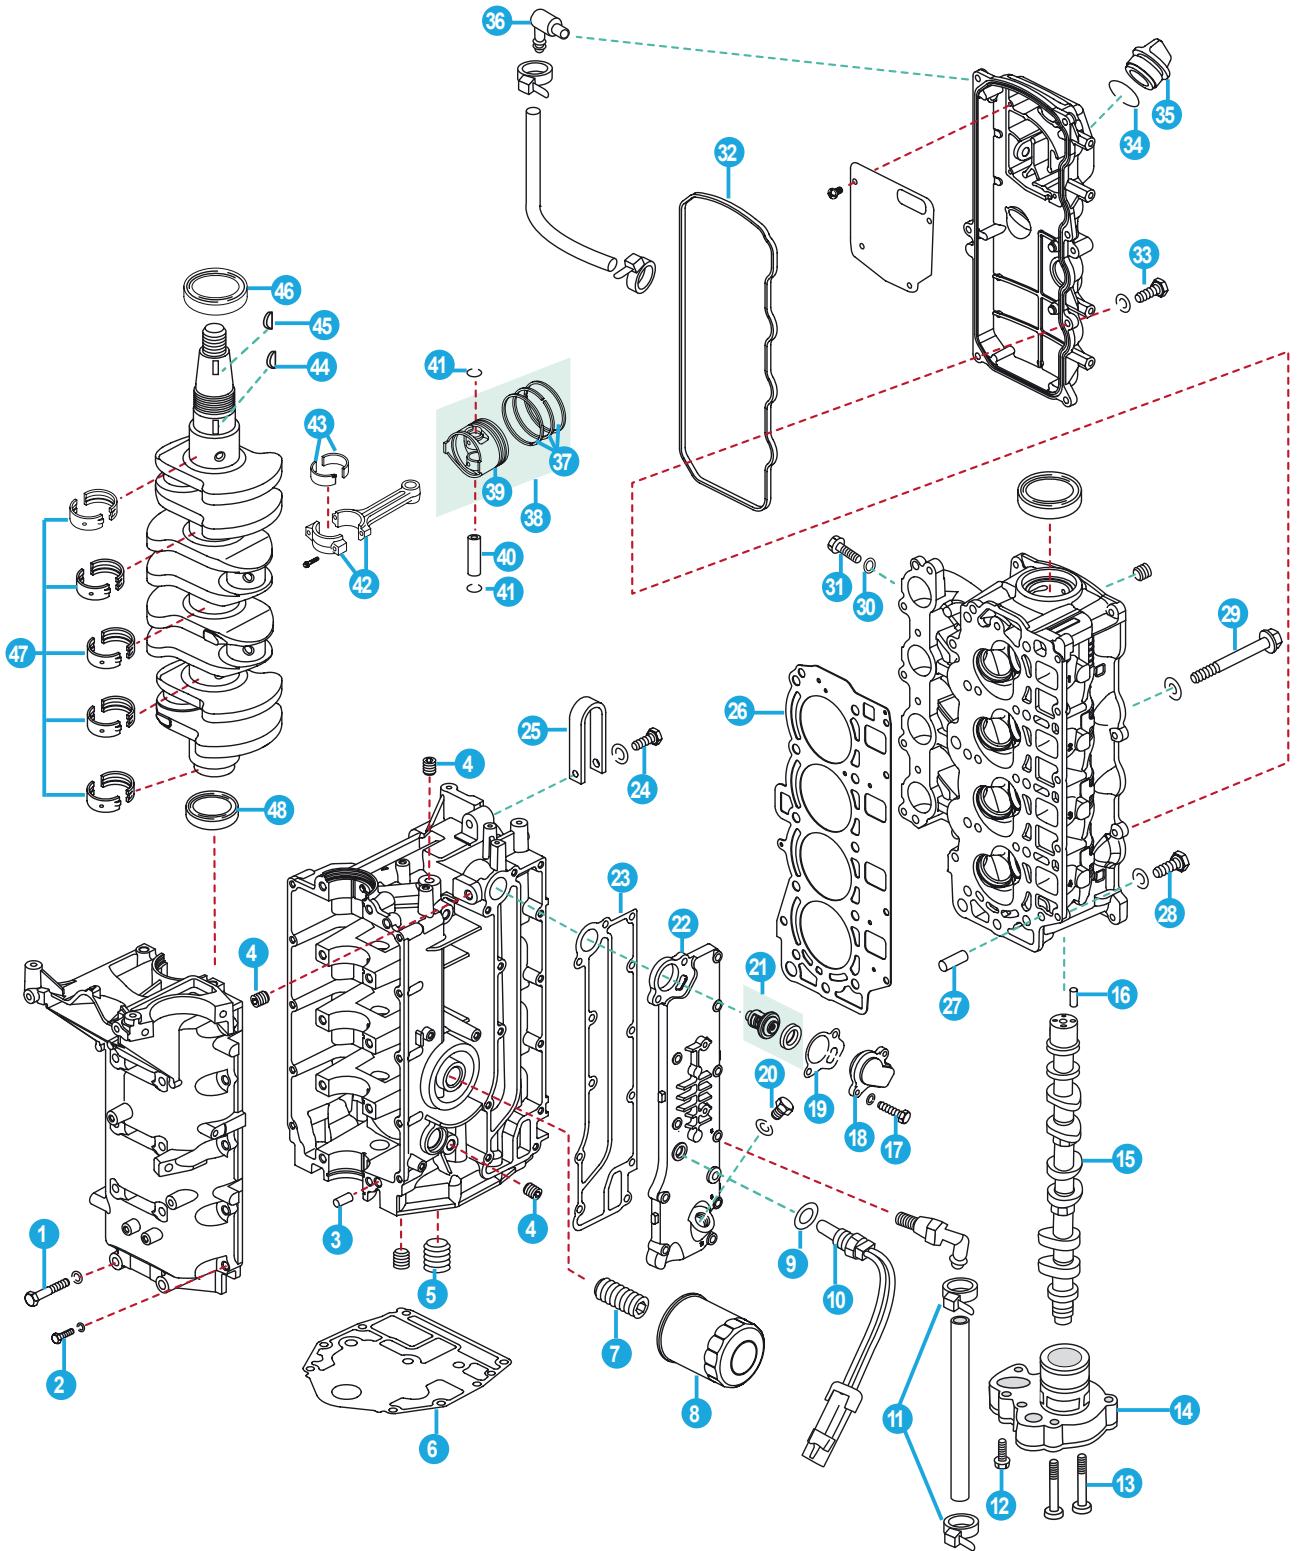

REF	OEM		UN.	
1	PAF25-05000035	893541082	TORNILLO M8X80	BOLT M8X80	10
2	PAF15-07000030	88348935	TORNILLO M6X35	BOLT M6X35	10
3	PAF25-00000014	825010	PIN CENTRADOR	PIN, DOWEL	2
4	PAF15-07010004	479452	TAPÓN 1/8"	JAM 1/8"	1
5	REC22-41622	416223	TAPÓN CODO	PLUG PIPE	1
6	REC67C-11351-00	892319001	JUNTA BASE MOTOR	BASE GASKET	1
7	PAF15-07010003	822625	TORNILLO, UNIÓN	BOLT, UNION	1
8	REC35-822626Q04	8M0065104	FILTRO ACEITE	OIL FILTER	1
9	REC25-62702	627021	ARO TÓRICO	O-RING	1
10	PAF40-05000400	889575	SENSOR DE TEMPERATURA	SENSOR ASSY TEMPERATURE	1
11	PAHT-2.5X60	816311T	BRIDA	CLAMP	2
12	PAGB/T5783-M6X16	875206	TORNILLO M6X16	SCREW M6X16	2
13	PAGB/T5783-M6X40	4000333	TORNILLO M6X16	SCREW M6X40	4
14	PAF40-05040400	857078T1	BOMBA ACEITE	OIL PUMP	1
15	PAF60-05020200	893565	ÁRBOL DE LEVAS	CAMSHAFT	1
16	PAF25-05050016	878183	PIN CENTRADOR	PIN DOWEL	1
17	PAGB/T5782-M6X35	88348935	TORNILLO M6X35	BOLT M6X35	12
18	PAF15-07010021		TAPA TERMOSTATO	COVER, THERMOSTAT	1
19	PAF15-07010022	824853	JUNTA TAPA TERMOSTATO	GASKET, THERMOSTAT	1
20	PAF15-07010004	479452	TAPÓN	PLUG	1
21	PAF15-07000031	8M0117413	TERMOSTATO	THERMOSTAT	1
22	PAF60-05000005	8M0118194	TAPA ESCAPE	COVER EXHAUST	1
23	PAF60-05000004	857078	JUNTA TAPA ESCAPE	COVER EXHAUST, GASKET	1
24	PAGB/T5782-M8X35	857139	TORNILLO M8X35	BOLT M8X35	1
25	PAF40-05000011	893697	SOPORTE	POTHOOK, ENGINE	1
26	REC8M0045278	8M0118179	JUNTA DE CULATA	HEAD GASKET	1
27	PAF25-00000014	825010	PIN CENTRADOR	PIN DOWEL	2
28	PAGB/T5783-M6X25	82500925	TORNILLO M6X25	BOLT M6X25	5
29	PAF25-05000002	82503395	TORNILLO M9X95	BOLT M9X95	10
30	PAGB/T848-6	859768	ARANDELA	WASHER	4
31	PAGB/T5783-M6X8	4000325	TORNILLO M6X8	BOLT M6X8	4
32	PAF60-05000003	8M0011870	RETÉN	SEAL	2
33	PAGB/T5783-M6X20	8M4503518	TORNILLO M6X20	BOLT M6X20	7
34	PAJASOF404-35-025	90196	ARO TÓRICO	O-RING	1
35	PAF15-07050004	859578A1	TAPÓN ACEITE	OIL PLUG	1
36	PAF25-02010003	629101	CODO 90°	FITTING ELBOW 90°	1
37	REC67C-11603-00	893525A01	KIT AROS PISTÓN	PISTON RING ASSY	4
38	PAF40-05020100		PISTÓN COMPLETO	PISTON ASSY	4
39	PAF40-05020101	893524T08	PISTÓN STD	PISTON STD	4
40	PAF25-05020105	893863	PIN PISTÓN	PIN, PISTON	4
41	PAF25-05020106	893529	CIRCLIP	CIRCLIP	8
42	PAF25-05020200	893530T01	BIELA	CONNECTING ROD	4
43	PAF25-05010302-1	893630001	COJINETE DE BIELA BROWN	BEARING, CONNECTING ROD BROWN	8
	PAF25-05010302-2	893630	COJINETE DE BIELA BLACK	BEARING, CONNECTING ROD BLACK	8
44	PAF4-04000019	18856M	CHAVETA	KEY	1
45	PAF25-05000024	91800	CHAVETA	KEY	1
46	PAF25-05020003	893949	RETÉN ACEITE	SEAL OIL	1
47	PAF25-05010302-1	893631001	COJINETE BANCADA BROWN	MAIN BEARING BROWN	10
	PAF25-05010302-2	893631	COJINETE BANCADA BLACK	MAIN BEARING BLACK	10
48	PAF25-05020002	893948	RETÉN ACEITE	SEAL OIL	1