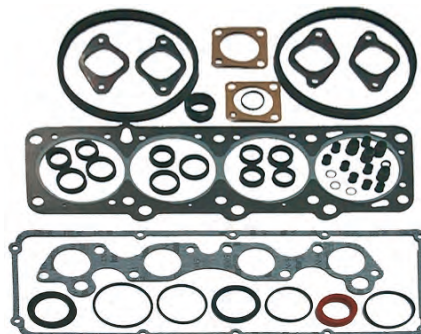

REF	OEM		GRUESO THICKNESS
REC9139284	913928 3855409 461056 430107 461618	AQ165 AQ170A, B, C, B 30 Agujeros ovalados Oval holes	0,8 mm

KIT JUNTAS SUPERIOR

REF	OEM	
REC876302	876302 876022	AQ125B AQ131A, B, C, D AQ145B AQ151A, B, C 230A, B 250A, B