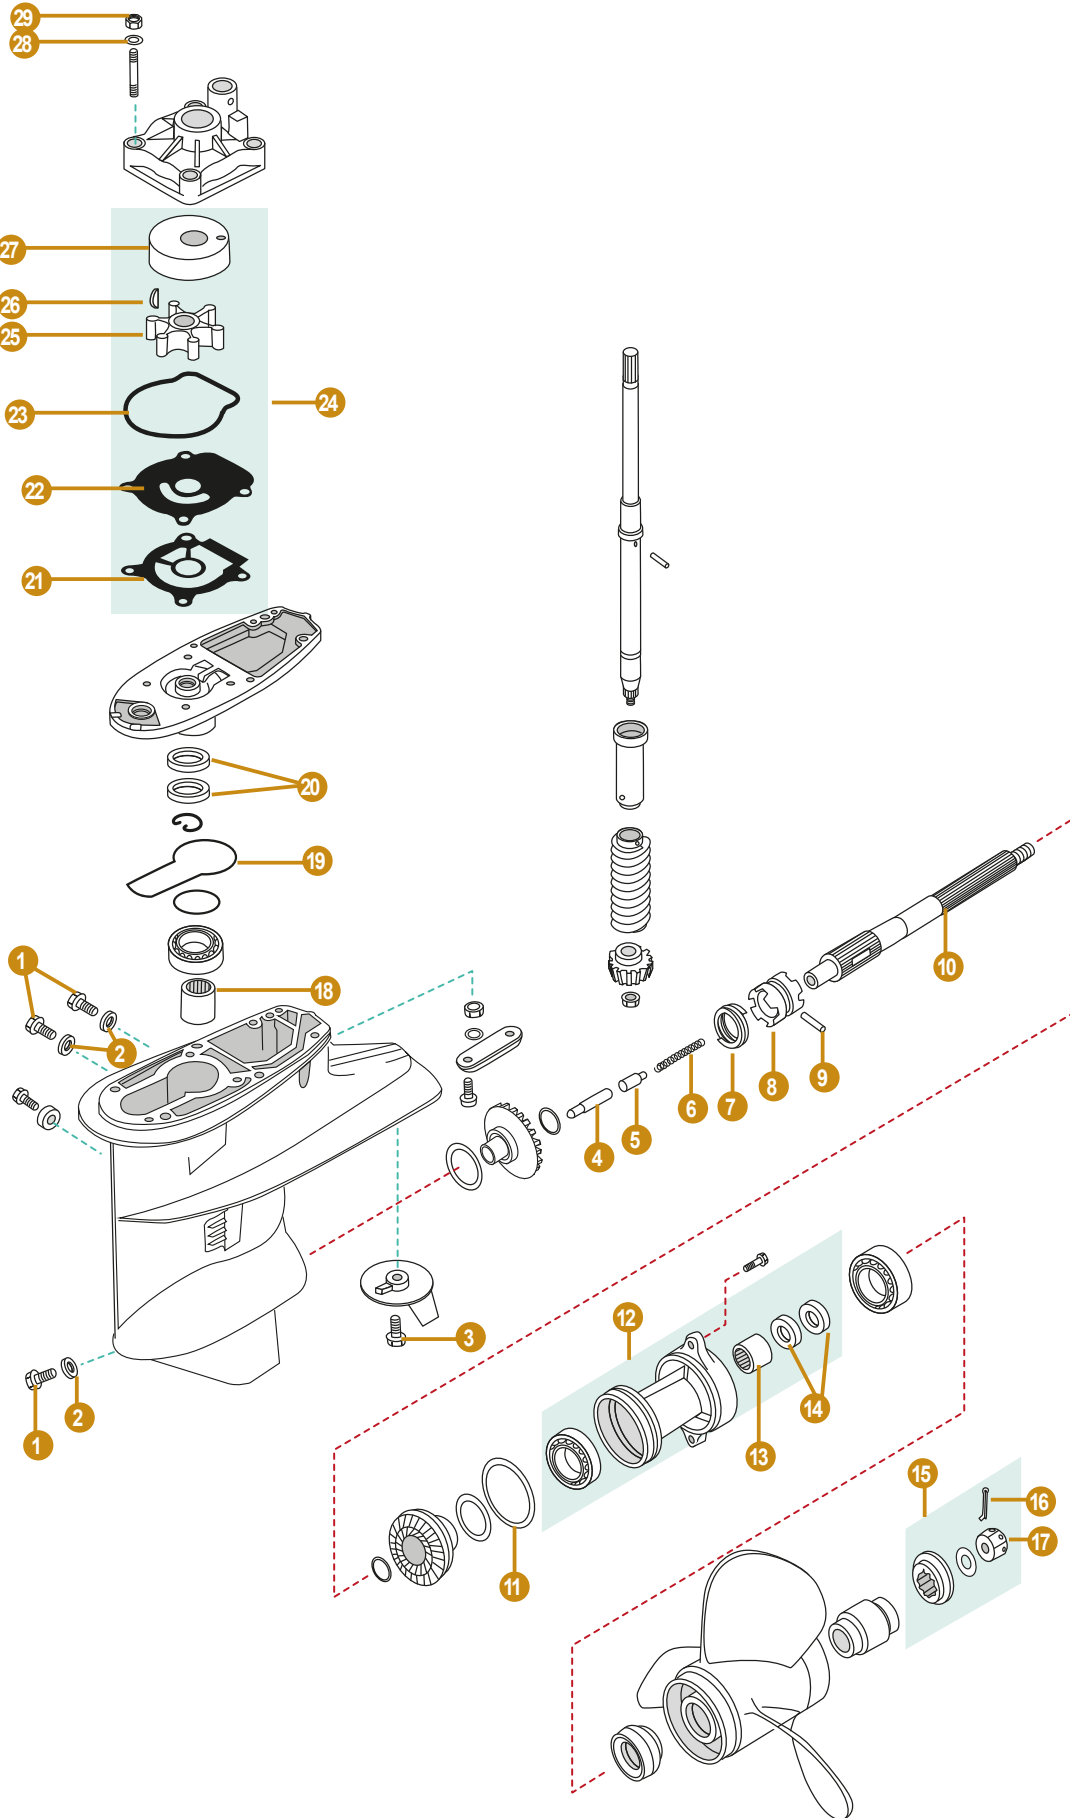

REF	OEM		
1	REC09248-10008	09248-10008	TORNILLO 10x7,5	SCREW 10x7,5
2	REC09168-10022	09168-10022	ARANDELA TAPÓN	CAP, O-RING
3	PAGB/T5783-M8X16	09117-08109	TORNILLO M8x16	BOLT M8x16
4	REC57631-95303	57631-95303	VARILLA DE PRESIÓN	ROD PUSH
5	REC57634-88L00	57634-88L00	PIN SELECTOR	CLUTCH PIN
6	REC09440-08043	09440-08043	MUELLE SELECTOR	SPRING CLUTCH
7	REC09440-40002	09440-40002	MUELLE SELECTOR	SPRING CLUTCH
8	REC57621-94403	57621-87J03	SELECTOR	SELETORE
9	REC09202-05022	09202-05022	PIN SELECTOR	CLUTCH PIN
10	REC57610-94402	57610-94402	EJE HELICE	PROPELLER SHAFT
11	REC09280-75001	09280-75001	ARO TÓRICO	O-RING
12	REC56120-94321-OEP	56120-94321-OEP	DIÁBOLO	CARRIER
13	REC09263-22020	09263-22020	RODAMIENTO	BEARING
14	REC09289-22007	09289-22007	RETÉN ACEITE	OIL SEAL
15	REC57630-94300	57630-94300	KIT CIERRE DE HÉLICE	PROP NUT KIT
16	REC91490-40030	09204-03003	PIN BLOQUEADOR	COTTER PIN
17	REC90171-18M04	09141-18005	TUERCA	NUT
18	REC09263-22L03	09263-22039	RODAMIENTO	BEARING
19	REC55122-94400	55122-88L00	JUNTA TORICA	O-RING
20	REC09282-17005	09282-17005	RETÉN ACEITE	OIL SEAL
21	REC17472-96303	17472-96303	JUNTA DE LA BOMBA DE AGUA	WATER PUMP, GASKET
22	REC17471-95J01	17471-95J01	TAPA DEL IMPULSOR	OUTER PLATE CARTRIDGE
23	REC17416-95J00	17416-95J00	ARO TÓRICO	O-RING
24	REC17400-88L00	17400-88L00	KIT BOMBA DE AGUA	WATER PUMP KIT
25	REC17461-96312	17461-96312	IMPULSOR	IMPELLER
26	REC09420-04006	09420-04006	CHAVETA	KEY
27	REC17413-95J00	17413-95J00	CASQUILLO INOX	SLEEVE WATER PUMP
28	PAGB/T93-6	29162-93J00	ARANDELA MUELLE 6	WASHER SPRING 6
29	PAGB/T6170-M6	29141-93J00	TUERCA HEXÁGONO M6	NUT HEXAGON M6