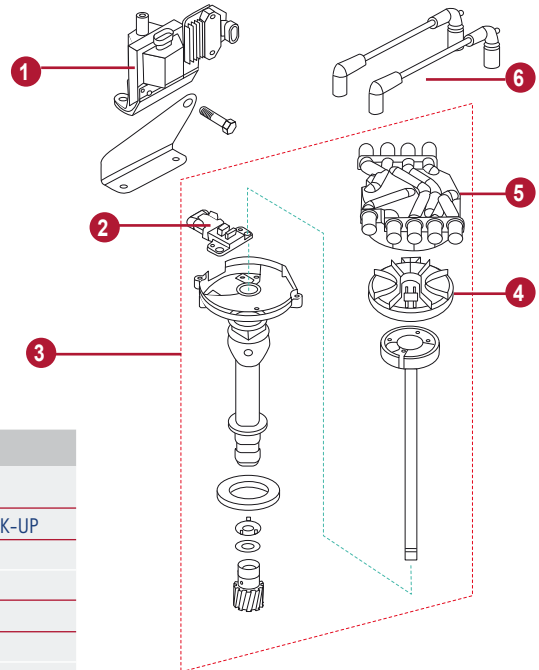

MPI V6 & V8

REF	OEM		
1 REC3861985	392-8M0054588	BOBINA ENCENDIDO	IGNITION COIL
2 REC3863130	898141	SENSOR POSICIÓN ÁRBOL DE LEVAS	DISTRIBUTOR PICK-UP
3 REC40005334	888751A03	DISTRIBUIDOR V6	DISTRIBUTOR V6
REC21622232	879150A87	DISTRIBUIDOR V8	DISTRIBUTOR V8
4 REC898253013	8M6001222	ROTOR	ROTOR
5 REC898253T23	898253T23	TAPA V6	CAP V6
REC898253T22	898253T22	TAPA V8	CAP V8
REC15-606	84-863656A2	KIT CABLES V6	WIRES KIT V6
6 REC15-815	84-816608A1	KIT CABLES V8 (5.0L, 5.7L)	WIRES KIT V8 (5.0L, 5.7L)
REC15-813	84-863656A1	KIT CABLES V8 (6.2L)	WIRES KIT V8 (6.2L)