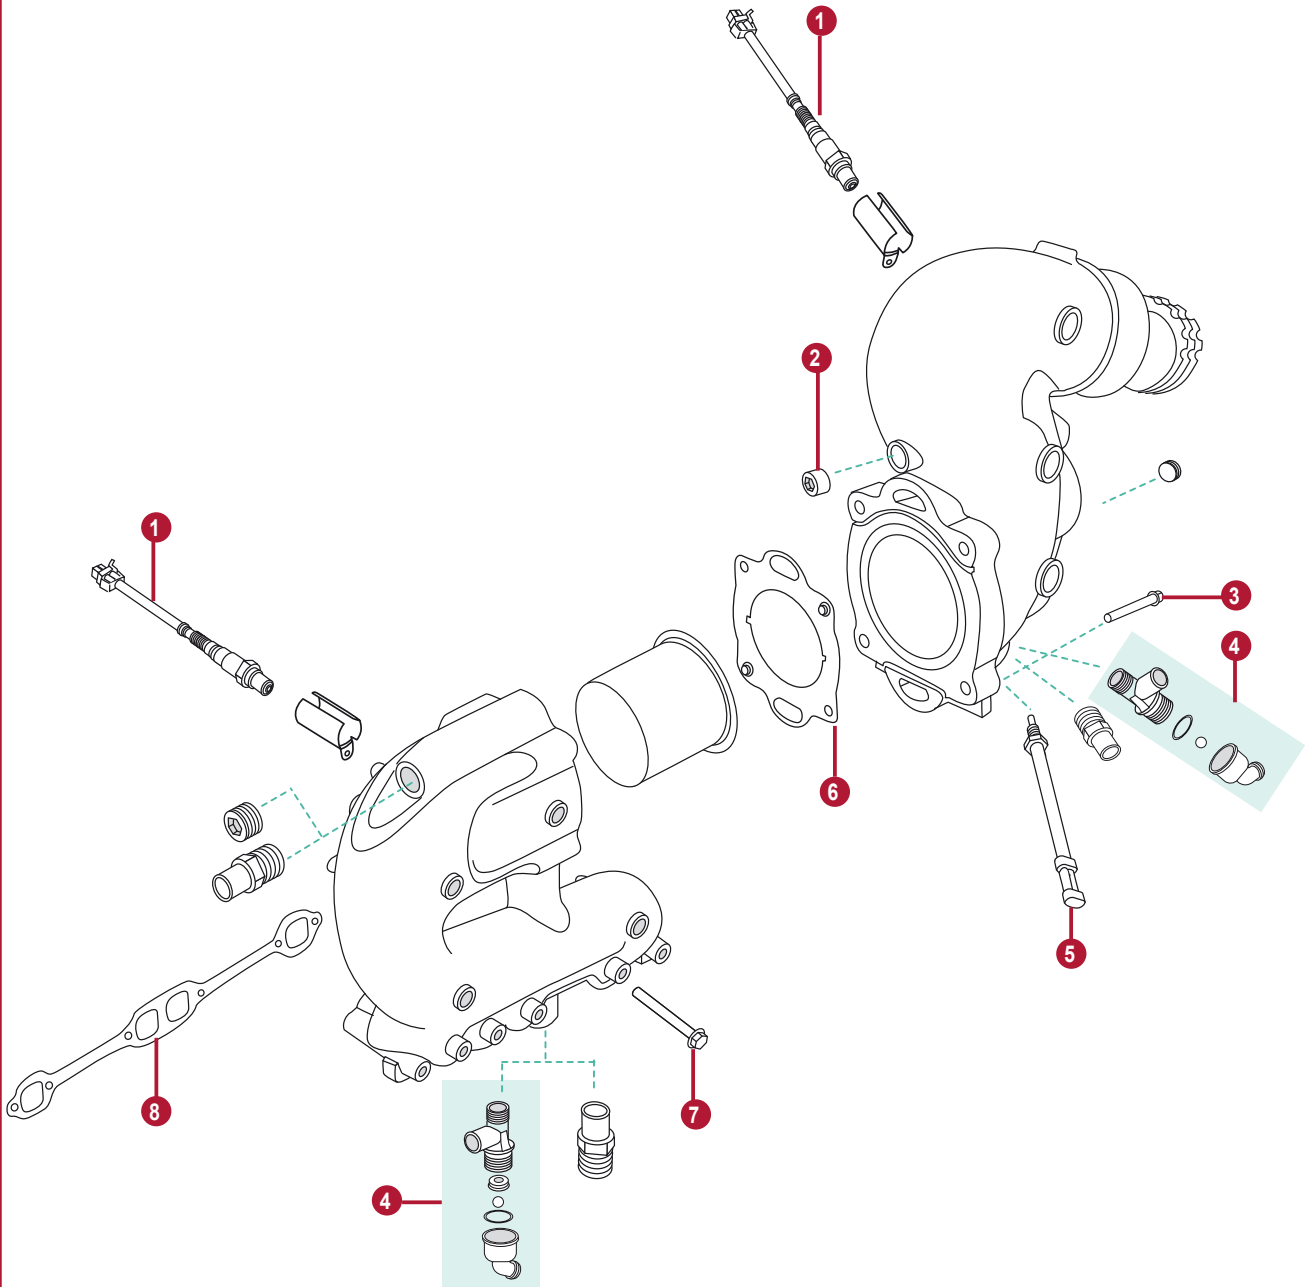

REF	OEM		UN.	
1	REC8M2003959	8M2003959	SENSOR OXÍGENO	O2 SENSOR	4
2	REC22-73379	73379	TAPON	PLUG	
3	REC10-668631	668631	TORNILLO	SCREW	8
4	REC22-863786A1	863786A1	CONECTOR	T FITTING ASSY	2
5	REC8M0148668	885342002	SENSOR	SENSOR ASSY	2
6	REC8M2004414	8M2004414	JUNTA CODO -COLECTOR	GASKET ELBOW-MAIFOLD	2
7	REC10-53728	8M2000229	TORNILLO	SCREW	12
8	REC27-33395	8M2000819	JUNTA COLECTOR ESCAPE	MANIFOLD GASKET	2