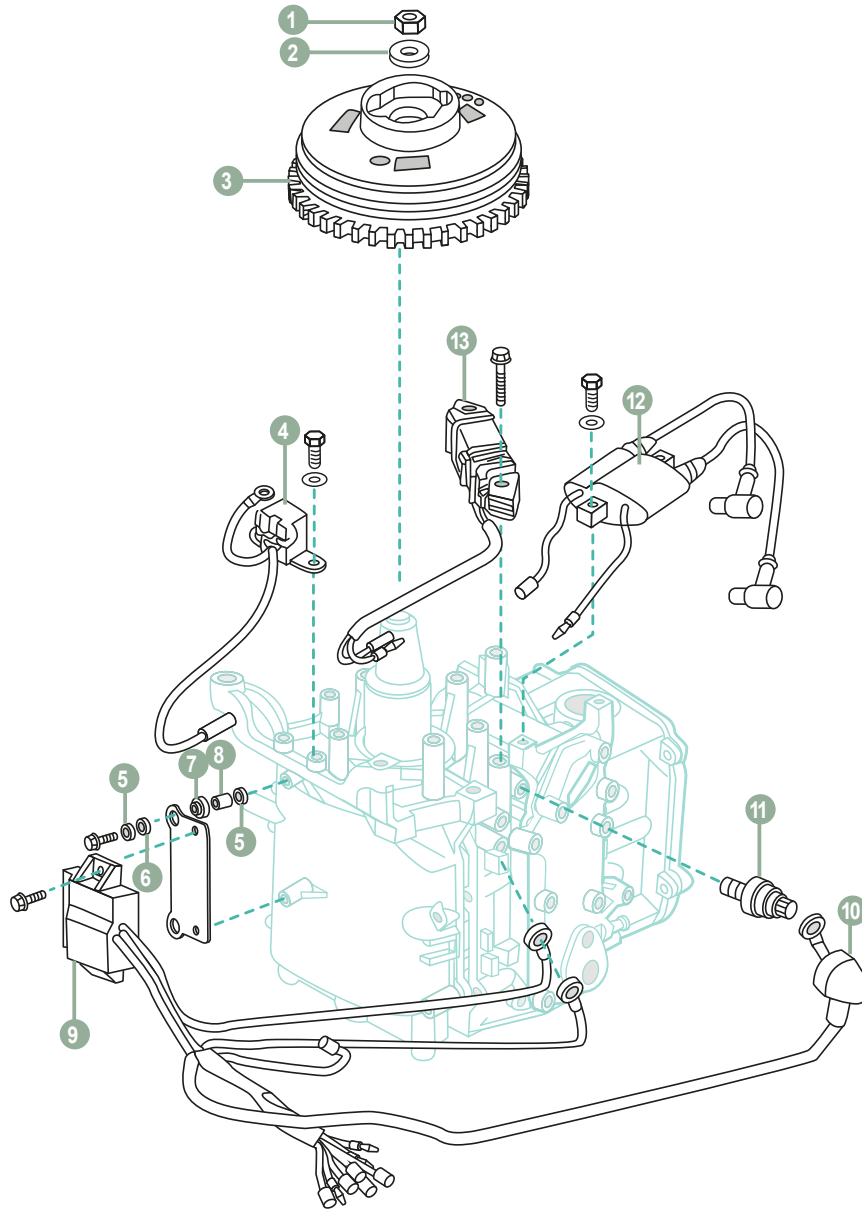

DESPIECE MOTOR DE 4 TIEMPOS

ENGINE PARTS 4 STROKES

4T MFS8 • MFS9.9
STROKES

	REF	OEM		
1	PAF8-05000024	369-00132-0	TUERCA	NUT, FLYWHEEL
2	PAT15-04000011	940121-1200	ARANDELA	WASHER, FLYWHEEL NUT
3	PAF8-05000600	3AA-06091-0	EJE DE VOLANTE	FLYWHEEL ASSY
4	PAF8-05000200	3V1-06071-0	BOBINA PULSACIÓN	COIL PULSER
5	PAF8-05000021	3R0-66308-0	ARANDELA	WASHER
6	PAF8-05000007	3B7-06305-0	AMORTIGUADOR (A)	ABSORBER (A) CDI
7	PAF8-05000011	3T5-06920-0	AMORTIGUADOR (B)	ABSORBER (B) CDI
8	PAF8-05000006	3A0-76079-0	MANGUERA	TUBE
9	PAF8-05000400	3AA-06060-0	CDI	CDI
10	PAF15-07010101	3H6-07612-0	AISLANTE	JACKET INSULATION
11	PAF15-07010100	3H6-07611-0	SENSOR PRESIÓN ACEITE	OIL PRESSURE SENSOR
12	PAF8-05000500	3V1-06040-0	BOBINA ENCENDIDO	STARTER COIL ASSY
13	PAF8-05000300	3AA-06021-0	BOBINA	COIL