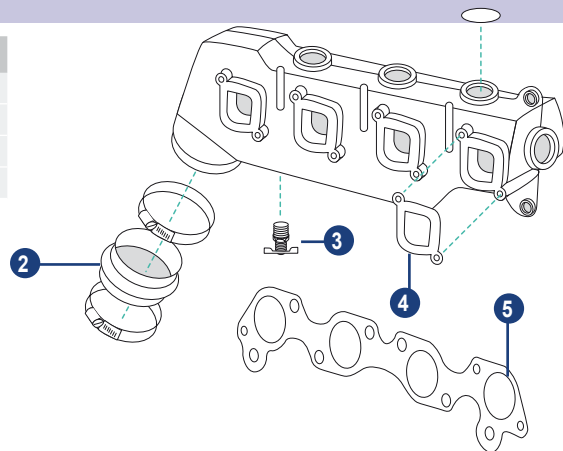

AQ120B • AQ125A, B • AQ131A, B, C, D • AQ140A • BB140A
AQ145A, B • BB145A • AQ151A, B, C • 230A, B • 250A, B

	REF	OEM		
1	REC834871	834871	FUELLE ESCAPE COLECTOR	BELLOW
2	REC82745	997641	TAPÓN DRENAJE	FITTING PLUG
3	REC855967	855967	JUNTA COLECTOR	GASKET MANIFOLD
4	REC1378879	1378879	JUNTA COLECTOR ADMISIÓN	GASKET INTAKE MANIFOLD