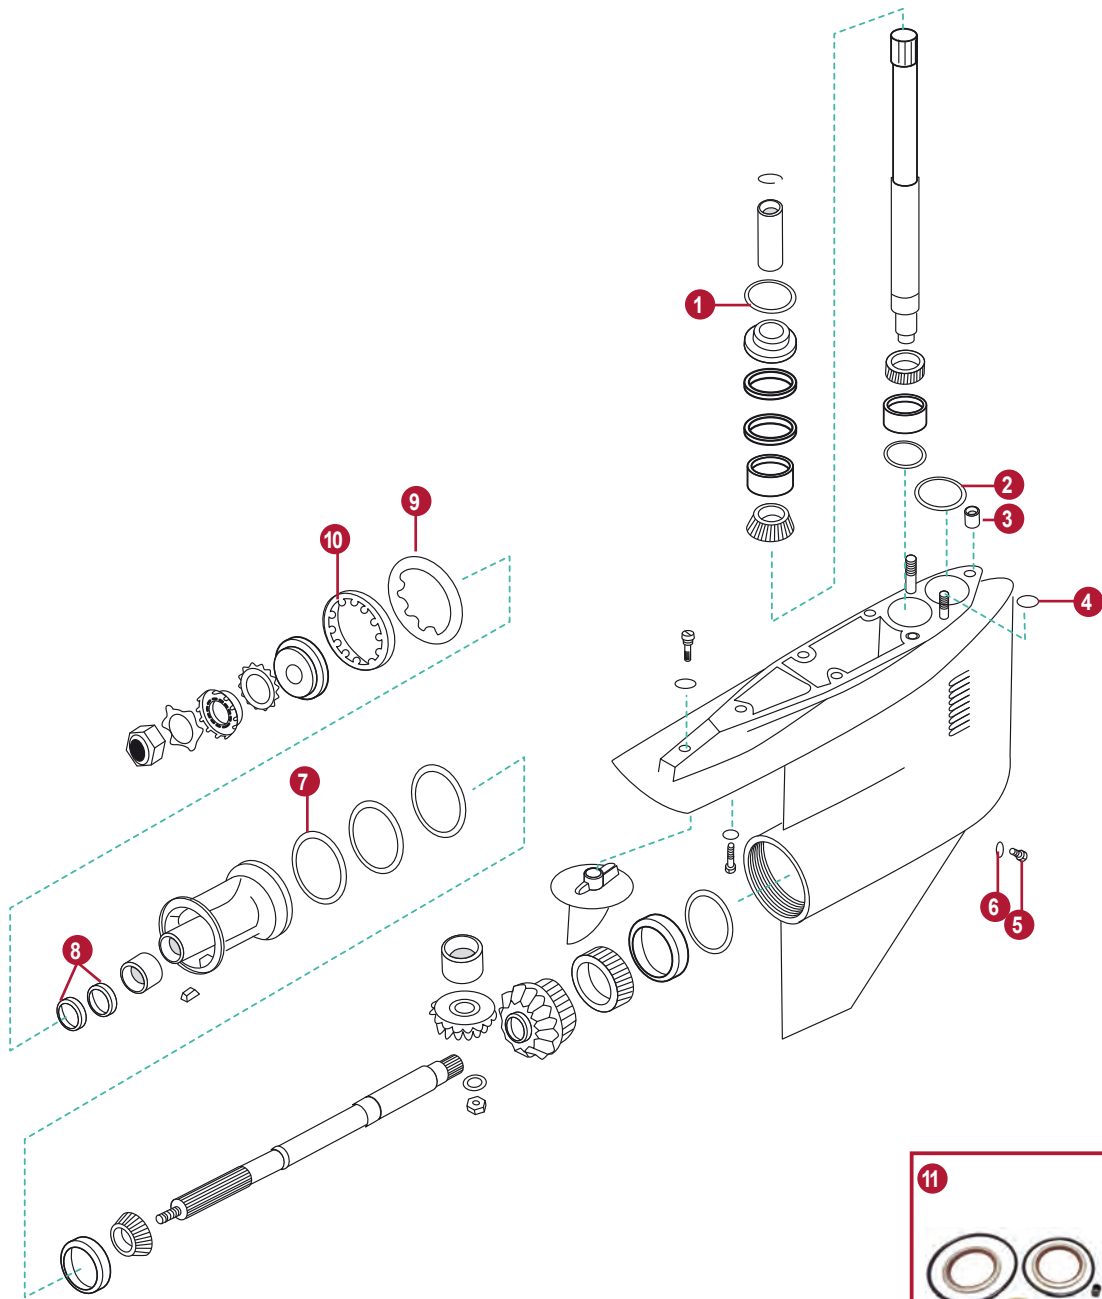

BRAVO II

	REF	OEM		
1	REC308627	25-20826	ARO TÓRICO	O-RING
2	REC25-33465	25-822370	ARO	O-RING
3	REC26-805344	26-805344	RETÉN AGUA Ø15.88 mm	SPEEDOMETER SEA Ø15.88 mm
	REC26-36556	26-36556	RETÉN AGUA Ø 12.7 mm	SPEEDO GROMMET Ø 12.7 mm
4	REC26-455771	26-455771	RETÉN	SEAL
5	REC22-67892A05	22-67892	TORNILLO CON RETÉN CIERRE	DRAINING SCREW SET
6	REC12-191833	12-191833	JUNTA	GASKET
7	REC25-31534	25-31534	TÓRICA	O-RING
8	REC26-76868	26-76868	RETÉN	SEAL
9	REC14-18323	14-18323	ARANDELA	LOCK WASHER
10	REC8M2011027	79448	TUERCA CIERRE COLA	LOCK NUT
11	REC26-76868A04	26-76868A04	KIT REPARACIÓN BRAVO I, II, III	GEARCASE SEAL KIT BRAVO I, II, III
12	RECKITMBRAVO23AL		KIT ÁNODOS AL	ANODE KIT AL