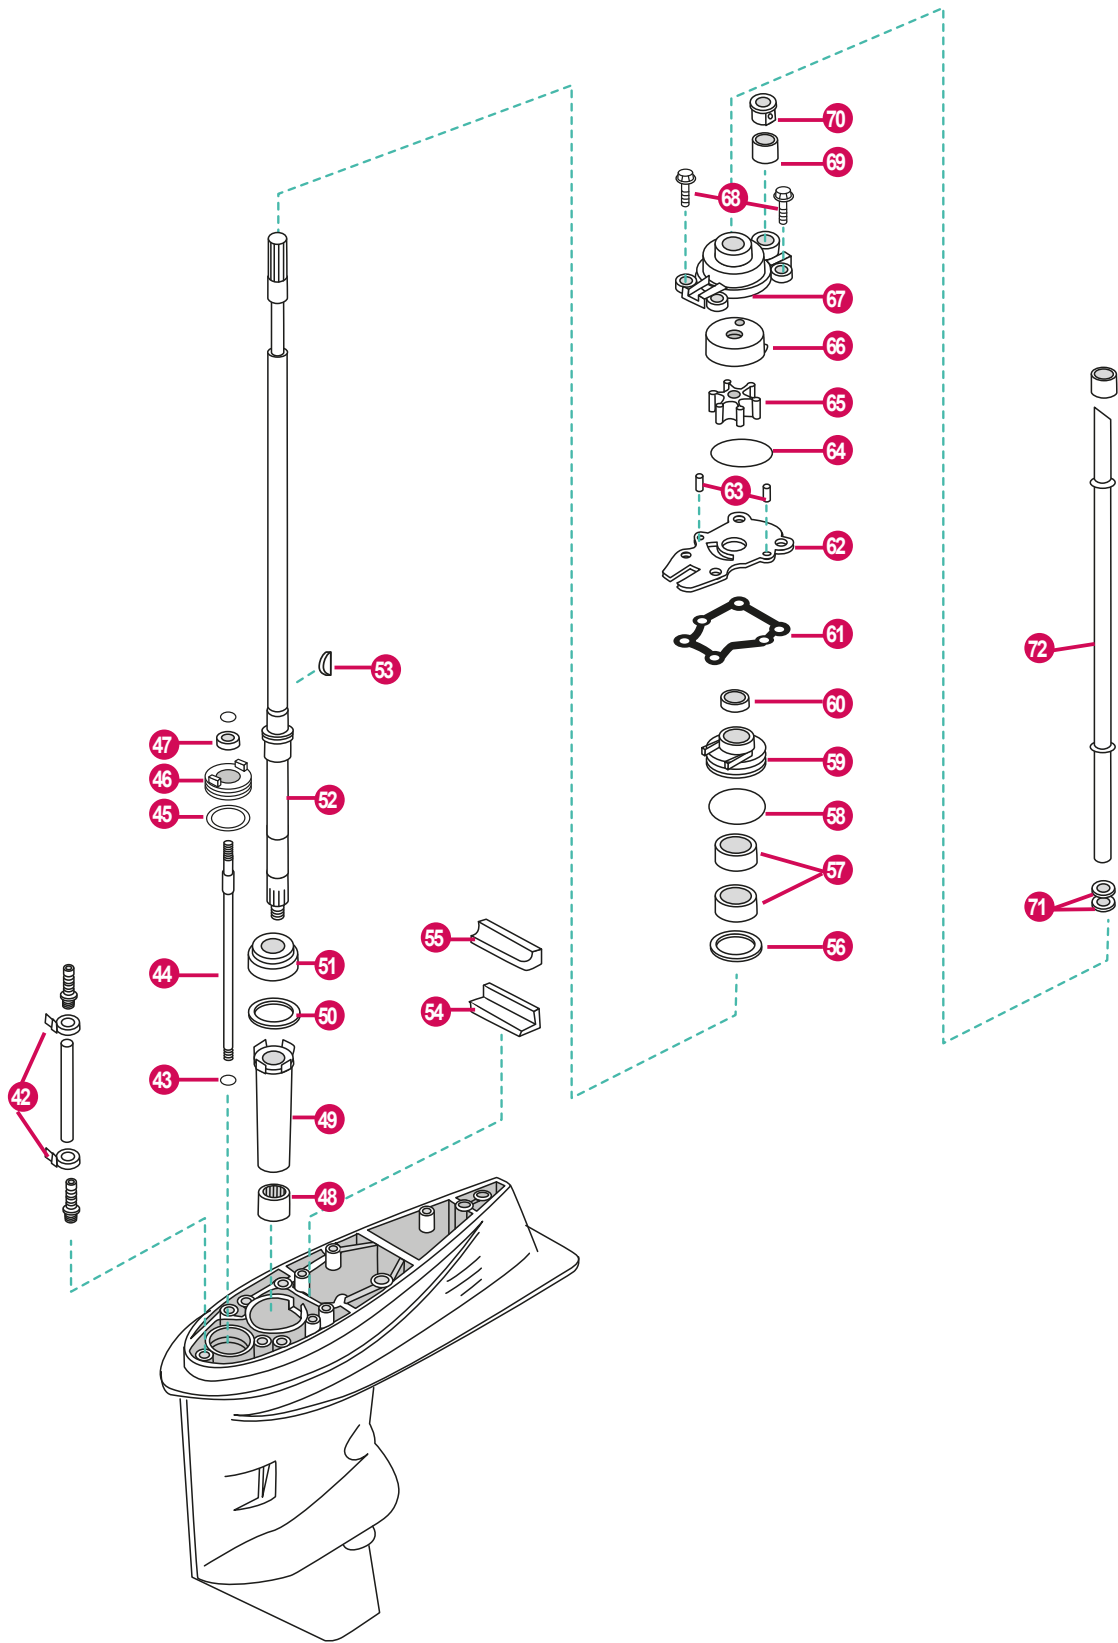

REF	OEM		
42	PAHT-2.5X60	90465-11M10	BRIDA	CLAMP
43	REC99001-08600-00	99001-08600	ARANDELA	WASHER
44	PA60-04000004	63D-44144-00	VARILLA DE CAMBIO	SHIFTING CAM
45	REC93210-33MG4	93210-33MG4	TÓRICA	O-RING
46	PAF60-04000101	63D-45321-00	PLACA	COVER, SHIFTING CAM
47	REC93106-09014	93106-09014	RETÉN DE ACEITE	OIL SEAL
48	REC93315-32224	93315-32224	COJINETE	BEARING
49	PAT40-04000002	6H4-45536-00	CAMISA EJE	SLEEVE, DRIVE
	PAT40-04000003-1	663-45587-01	GRUESO 0.10 mm	SHIM 0.10 mm
	PAT40-04000003-2	663-45587-10	GRUESO 0.12 mm	SHIM 0.12 mm
	PAT40-04000003-3	663-45587-20	GRUESO 0.15 mm	SHIM 0.15 mm
50	PAT40-04000003-4	663-45587-30	GRUESO 0.18 mm	SHIM 0.18 mm
	PAT40-04000003-5	663-45587-40	GRUESO 0.30 mm	SHIM 0.30 mm
	PAT40-04000003-6	663-45587-50	GRUESO 0.40 mm	SHIM 0.40 mm
	PAT40-04000003-7	663-45587-60	GRUESO 0.50 mm	SHIM 0.50 mm
51	REC93332-00001	93332-00001	COJINETE	BEARING
52	PAF60-04010000	69W-45501-00	EJE VERTICAL COMPLETO	DRIVE SHAFT
53	REC90280-03024	90280-03024	CUÑA	KEY WOODRUFF
54	REC663-45376-00	663-45376-00-94	GUÍA SELLO DE GOMA	GUIDE RUB. SEAL
55	PAT40-04000014	63D-45375-00	SELLO DE GOMA	WATER ENVELOP
56	PAT40-04000008	90201-27M00	ARANDELA	WASHER
57	REC93101-25M57	93101-25M57	RETÉN DE ACEITE	OIL SEAL
58	PAJASOF40424-050	93210-48001	TÓRICA	O-RING
59	PAT40-04040001	6BG-44341-00	CAJA DE BOMBA	CASING A, OIL SEAL
60	PAF60-04000008	63D-45344-00	CUBIERTA SELLO DE ACEITE	COVER, OIL SEAL
61	REC63D-44316-00	63D-44316-00	JUNTA	GASKET
62	REC63D-44323-00	63D-44323-00	PLACA EXTERIOR	WATER PLATE
63	PAF25-04000007	93604-08062	PASADOR	PIN
64	REC93210-59MG7	93210-59MG7	TÓRICA	O-RING
65	REC6H3-44352-00	6H3-44352-00	TURBINA	IMPELLER
66	REC63D-44322-00	63D-44322-00	TAPA, BOMBA AGUA	COVER, INNER WATER PUMP
67	REC63D-44311-01	63D-44311-00	CUERPO BOMBA AGUA	HOUSING, WATER PUMP
68	REC90119-08M15	90119-08M15	TORNILLO CON ARANDELA	SCREW WITH WASHER
69	REC663-44366-00	663-44366-00	GOMA DEL SELLO DE AGUA	GUIDE BUSHING, WATER PIPE
70	REC63D-44312-00	63D-44312-00	CUBIERTA CAJA DE BOMBA DE AGUA	PUMP COVER
71	PAT40-02000002	663-44367-00	GOMA DEL SELLO DE AGUA	GUIDE BUSHING, WATER PIPE
72	PAF60-02000007	6C5-44361-00	TUBO DE AGUA	WATER TUBE