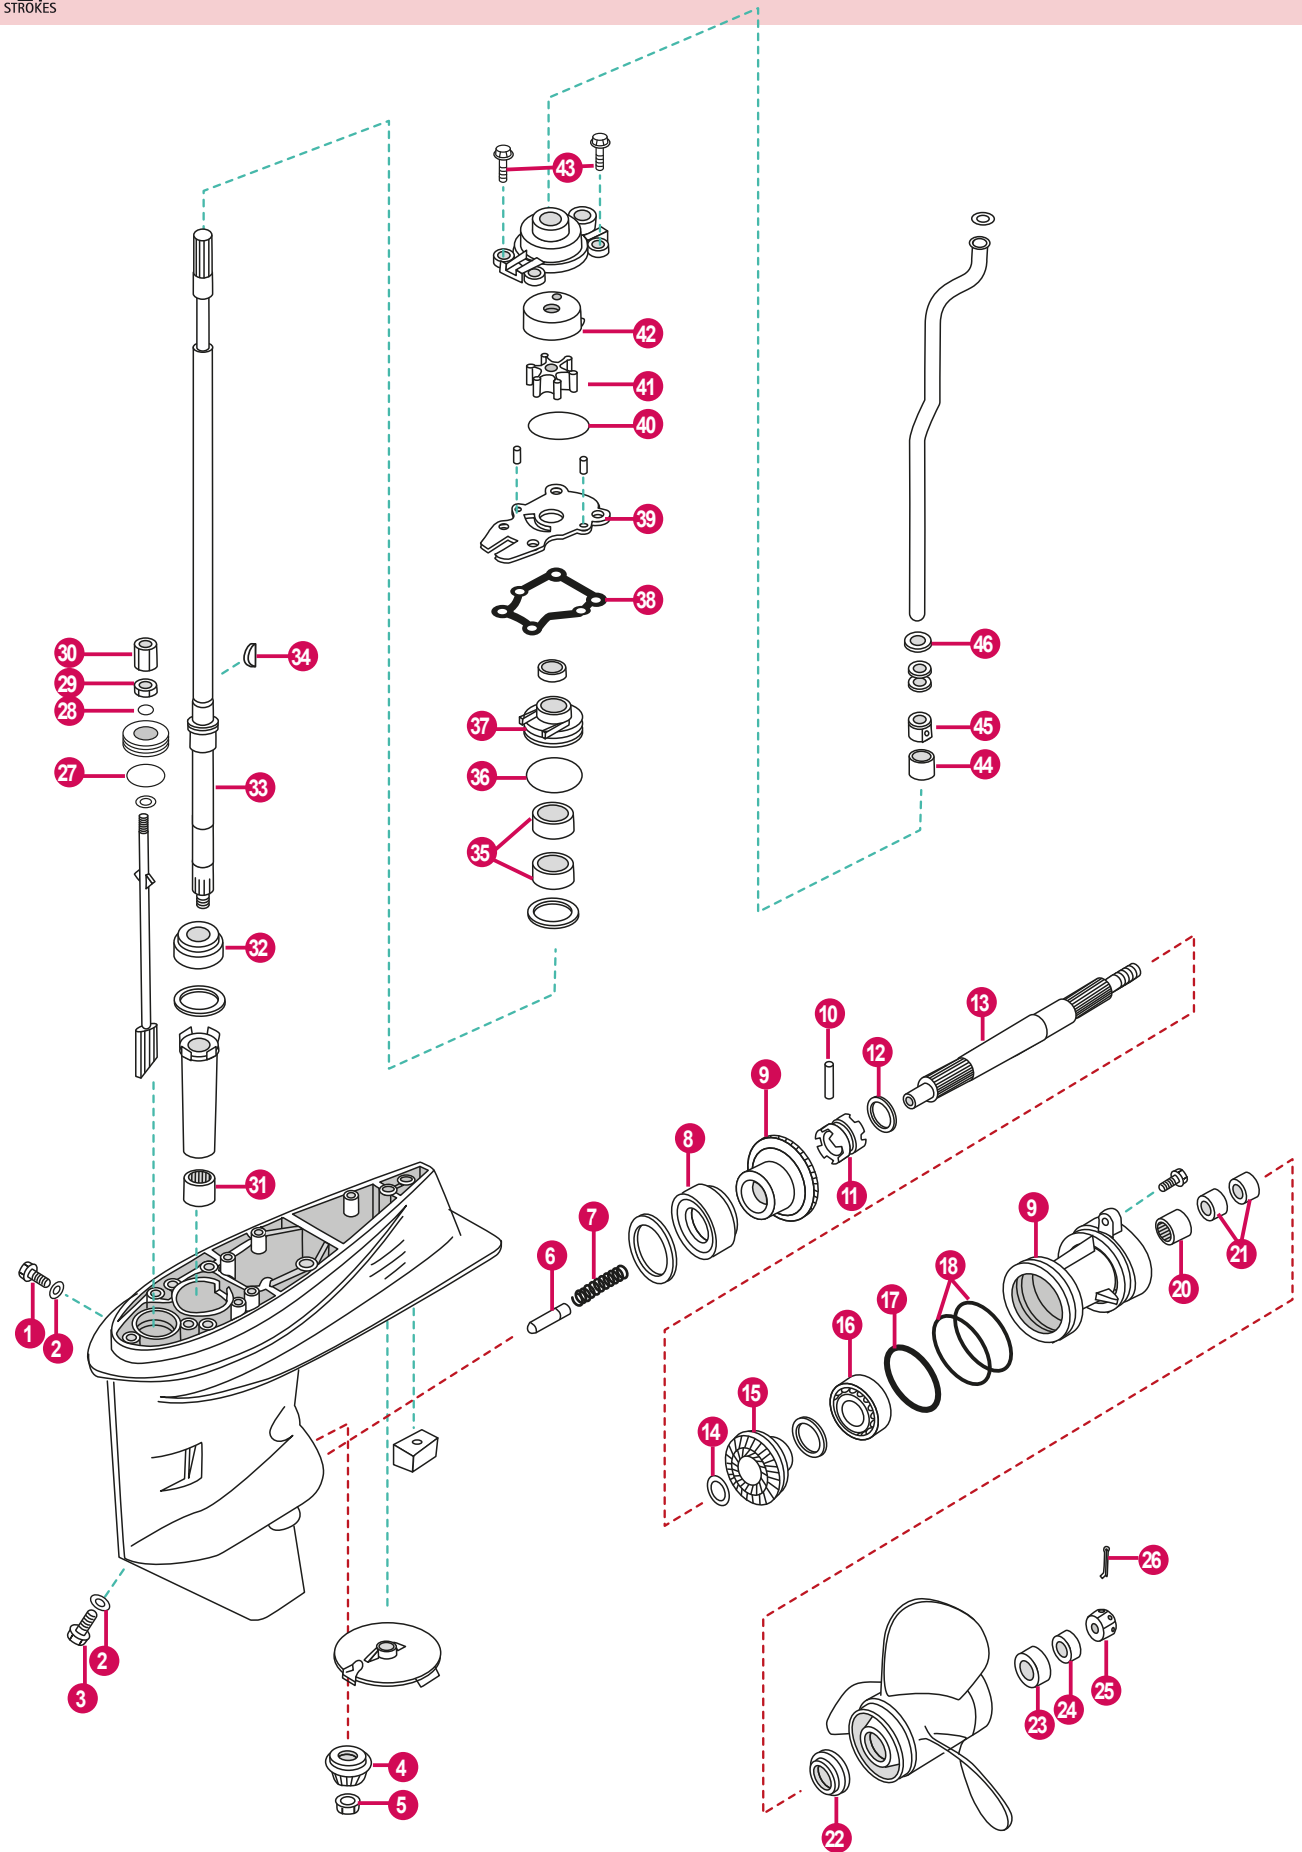

REF	OEM
REC6J8-W0001-21	6J8-W0001-21

REF	OEM
REC6J8-W0078-A2	6J8-W0078-C2

	REF	OEM		
1	REC90340-08002	90340-08014	TORNILLO	BOLT
2	REC90430-08020	90430-08020	JUNTA	GASKET
3	REC688-45341-00	688-45341-00	TAPÓN DRENAJE	PLUG
4	REC6H4-45560-00	6H4-45560-00	PIÑÓN MARCHA AVANTE	POSITIVE GEAR ASSY
5	REC90250-06023	90250-06023	PASADOR	PIN
6	REC663-45631-00	663-45631-01	DESPLAZABLE	CLUTCH
7	REC663-45633-00	663-45633-00	ARO	SPING
8	REC676-45635-00	676-45635-00	PIVOTE	PIN
9	REC663-45634-00	663-45634-00	CASQUILLO	SLIDE
10	REC90501-16M01	90501-16M01	MUELLE	SPRING
11	REC679-45611-00	679-45611-01	EJE HÉLICE	SHAFT PROPELLER
12	REC90201-22429	90201-22429	ARANDELA	WASHER
13	REC6H4-45570-00	6H4-45571-00	PIÑÓN MARCHA ATRÁS	REVERSE GEAR
14	REC93306-00702	93306-00702	RODAMIENTO BOLAS	BEARING
15	REC93210-66M98	93210-66M98	ARO	O-RING
16	REC90282-04010	90282-04010	CHAVETA	KEY
17	REC93317-22204	93317-22204	COJINETE AGUJAS	CILINDRIC BEARING
18	REC93101-22067	93101-22067	RETÉN ACEITE	OIL SEAL
19	REC697-45384-00	697-45384-00	TUERCA	NUT
20	REC663-45987-00	663-45987-02	ESPACIADOR	SPACER
21	REC670-45997-00	670-45997-02	ESPACIADOR	SPACER
22	REC92990-16200	92990-16200	ARANDELA	WASHER
23	REC90171-16011	90171-16011	TUERCA	NUT
24	REC91490-30030	91490-30030	PASADOR	PIN COTTER
25	REC93210-49046	93210-49046	ARO PLATO	O-RING
26	REC90170-12138	90170-12138	TUERCA	NUT
27	REC6H4-45551-00	6H4-45551-00	PIÑÓN ATAQUE	INITIATIVE GEAR
28	REC663-45552-00	663-45552-00	COJINETE (-1998)	BEARING (-1998)
29	REC93315-32224	93315-32224	RODAMIENTO AGUJAS	BEARING
30	REC90280-03024	90280-03024	CHAVETA	KEY
31	REC93101-23070	93101-23070	RETÉN ACEITE	OIL SEAL
32	REC93210-41042	93210-41042	ARO, BASE BOMBA	O-RING
33	REC663-44316-A0	663-44316-A0	JUNTA BASE	GASKET
34	REC663-44324-00	663-44324-A0	JUNTA	GASKET
35	REC663-44323-00	663-44323-00	TAPA	OUTTER PLATE
36	REC663-44315-A0	663-44315-A0	JUNTA	GASKET
37	REC6H4-44352-02	6H4-44352-02	IMPULSOR	IMPELLER
38	REC663-44322-00	663-44322-00	CASQUILLO	INSERT CARTRIDGE
39	REC663-44366-00	663-44366-00	RETÉN	SEAL
40	REC663-44311-02	663-44311-02	CUERPO BOMBA AGUA	HOUSING WATER P.
41	REC97095-08045	97395-08045	TORNILLO	BOLT
42	REC97095-08055	97395-08055	TORNILLO	BOLT