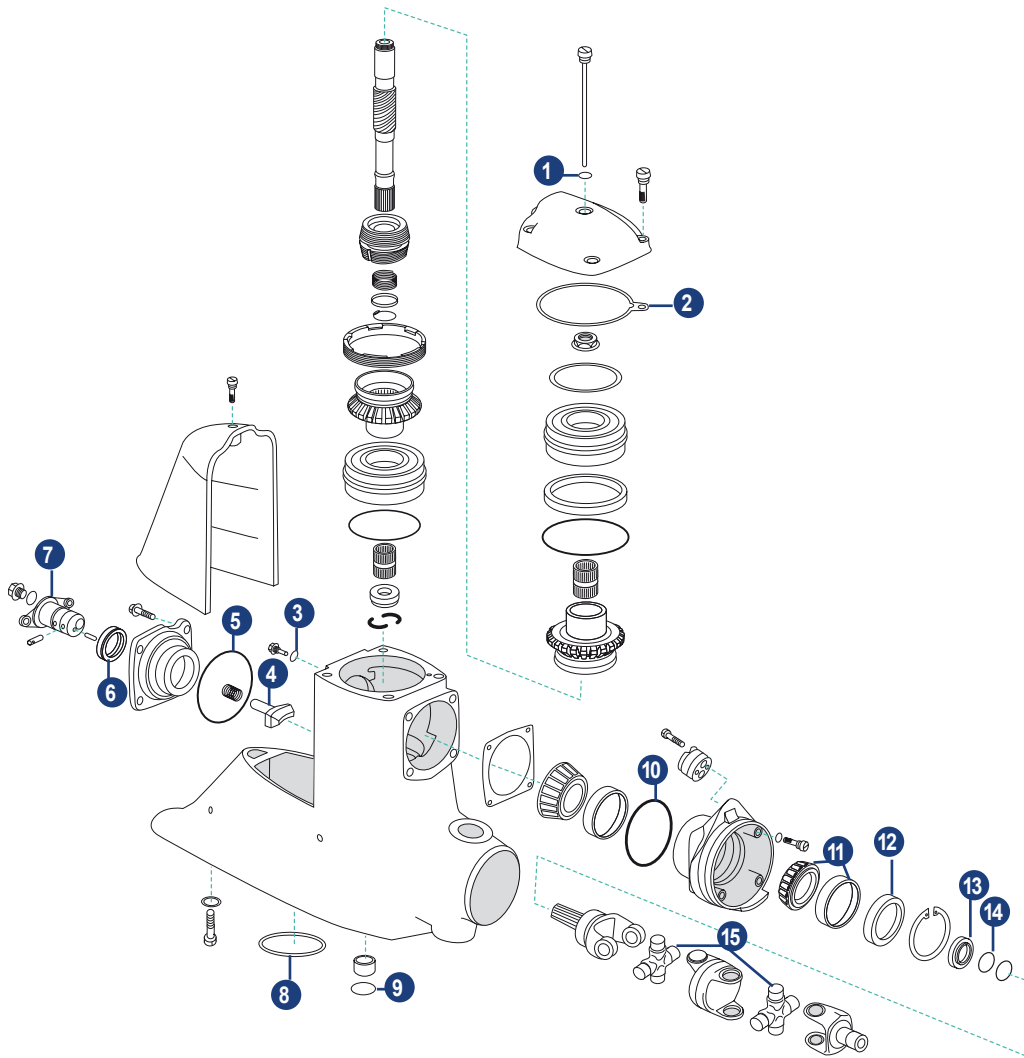

REF	OEM		
1	REC3852045	3852045	ARO TÓRICO	O-RING
2	REC3860183	3860183	JUNTA	GASKET
3	REC3855081	3855081	JUNTA	GASKET
4	RM3856502	3856502	PUNTERA CONO SELECTOR	GEAR DOG
5	REC925093	925093	RETÉN	O-RING
6	REC853868	853868	RETÉN	SEAL
7	REC3856008	3856008	PISTÓN SELECTOR	SHIFT PLUNGER
8	REC925256	925256	ARO TÓRICO	O-RING
9	REC125017	125017	ARO TÓRICO	O-RING
10	REC967344	967344	ARO TÓRICO	O-RING
11	REC183247	183247	COJINETE	BEARING
12	REC839253	839253	RETÉN	SEAL
13	REC832675	832675	ARANDELA	WASHER
14	REC956000	956000	ARO TÓRICO	O-RING
15	REC3860232	3860232	CRUCETA CARDAN	UNIVERSAL JOINT