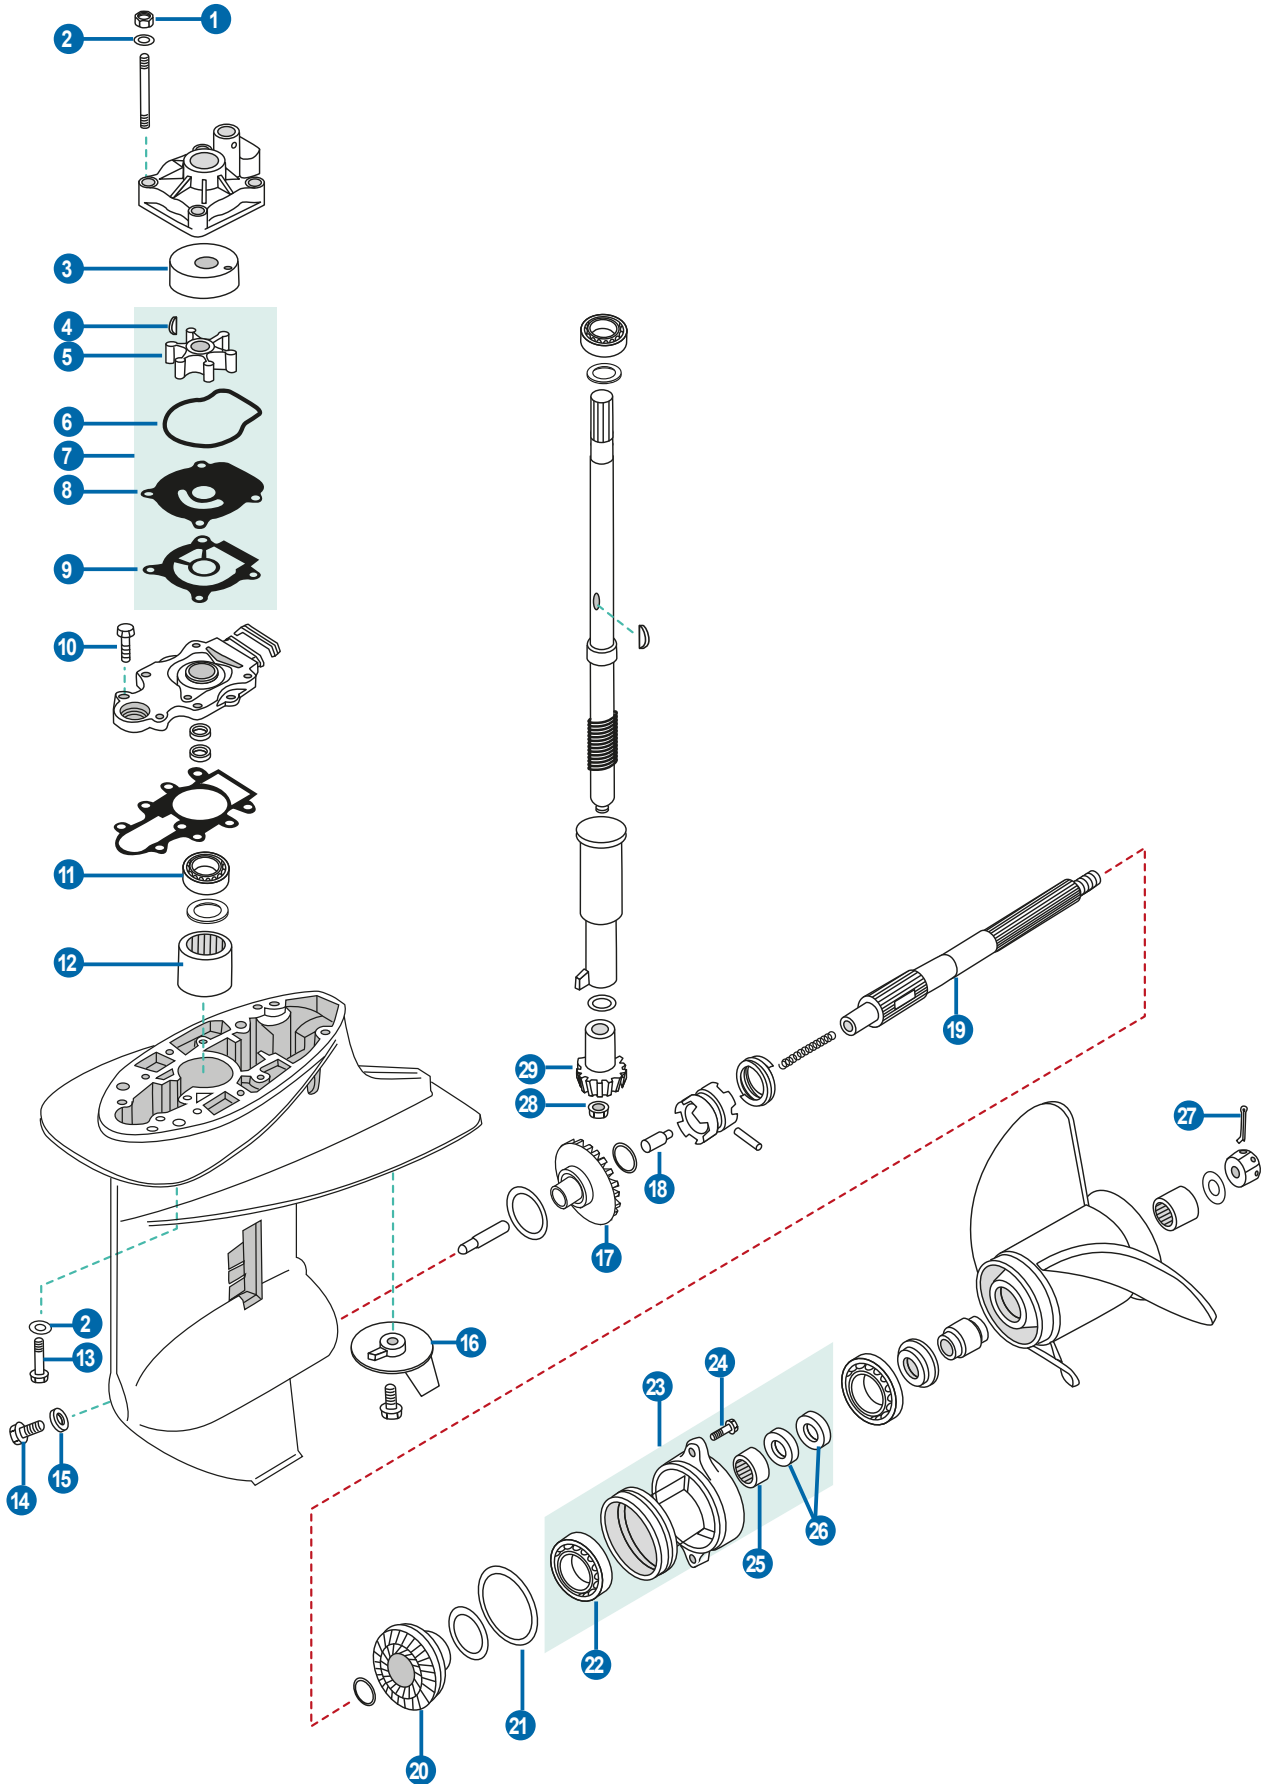

REF	OEM		
1	PAGB/T6170-M6	5030051	TUERCA HEXÁGONO M6	NUT HEXAGON M6
2	PAGB/T848-6	5030429	ARANDELA	WASHER
3	REC17413-95J00	5036900	CASQUILLO INOX	SLEEVE WATER PUMP
4	REC09420-04006	5031281	CHAVETA	KEY
5	REC17461-96312	5031417	IMPULSOR	IMPELLER
6	REC17416-95J00	5036901	ARO TÓRICO	O-RING
7	REC17400-95J02	5036908	KIT BOMBA DE AGUA	WATER PUMP KIT
8	REC17471-95J01	5036902	TAPA DEL IMPULSOR	OUTER PLATE CARTRIDGE
9	REC17472-96303	5036681	JUNTA DE LA BOMBA DE AGUA	WATER PUMP, GASKET
10	REC09116-06094	5030034	TORNILLO 6x15	SCREW 6x15
11	REC09265-17002	5031885	RODAMIENTO	BEARING
12	REC09263-20046	5031883	RODAMIENTO	BEARING
13	PAGB/T5787-M6X30	5030394	TORNILLO M6x30	BOLT M6x30
14	REC09248-10008	5030094	TORNILLO 10x7,5	SCREW 10x7,5
15	REC09168-10022	5030071	ARANDELA TAPÓN	CAP, O-RING
16	REC55125-91L01AL	5032091	ÁNODO	ANODE
17	REC57510-89J00	5032689	PIÑÓN MARCHA AVANTE	POSITIVE GEAR
18	REC09209-08016	5031880	VARILLA PRESION ACEITE	ROD PUSH
19	REC57610-96311	5032101	EJE HELICE	PROPELLER SHAFT
20	REC57521-89J00	5032100	PIÑÓN MARCHA ATRÁS	REVERSER GEAR
21	REC09280-75001	5031263	ARO TÓRICO	O-RING
22	REC08113-60060	5032295	RODAMIENTO	BEARING
23	REC56120-96332-0EP	5034711	DIÁBOLO	CARRIER
24	REC09116-06121	5030391	TORNILLO	BOLT
25	REC09263-20047	5031884	RODAMIENTO	BEARING
26	REC09289-20009	5031893	RETÉN ACEITE	OIL SEAL
27	REC91490-30025	5030087	PIN BLOQUEADOR	COTTER PIN
28	REC90179-08M06	5031827	TUERCA DE PIÑÓN M8X1	NUT, PINION M8X1
29	REC57311-96320	5032098	PIÑÓN ATAQUE	INITIATIVE GEAR