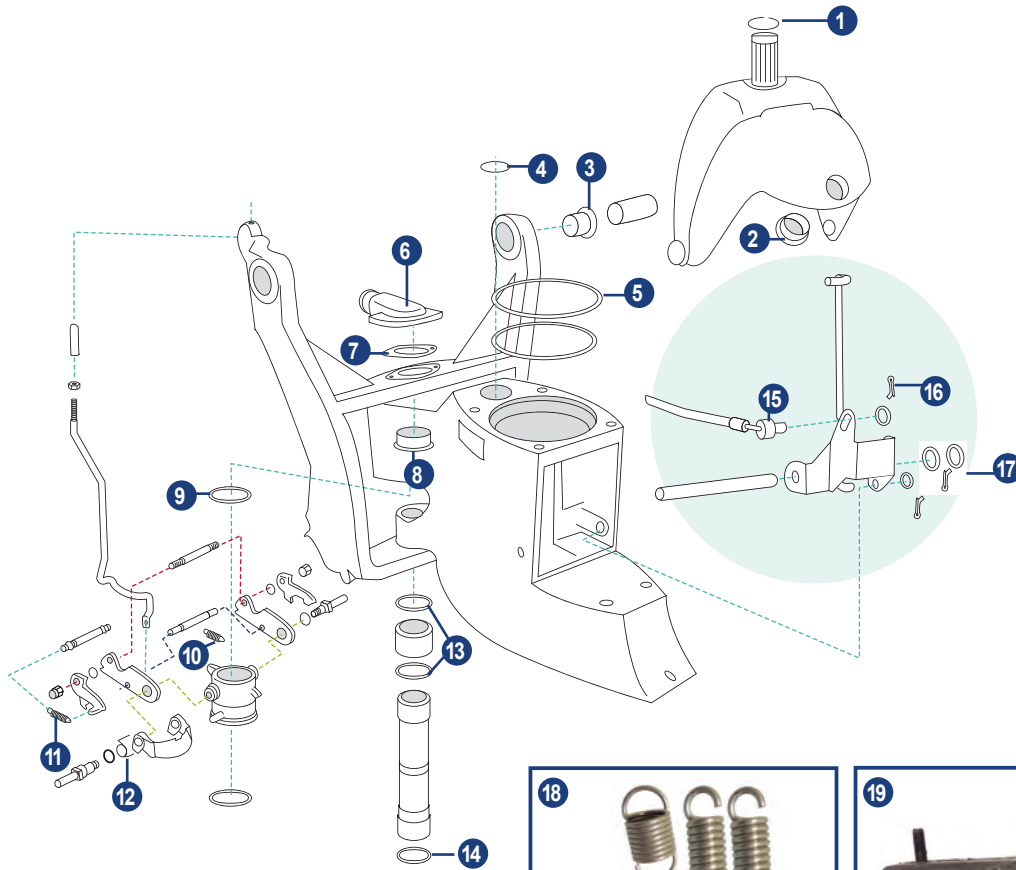

REF
REC23170