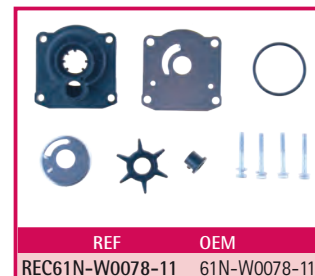

REF	OEM		
1	REC90340-08002	90340-08002	TAPÓN	PLUG, STRAIGHT SCREW
2	REC90430-08020	90430-08020	JUNTA	GASKET
3	REC688-45341-00	688-45341-10	TAPÓN VACIADO	PLUG, DRAIN
4	REC61N-45551-00	61N-45551-00	PIÑÓN ATAQUE	INITIATIVE GEAR
5	REC90179-10M14	90179-10M14	TUERCA	NUT
6	REC93332-00005	93332-00005	RODAMIENTO	BEARING
7	REC61N-45560-10	61N-45560-10	PIÑÓN MARCHA AVANTE	POSITIVE GEAR ASSY
8	REC90250-05010	90250-05010	PASADOR	PIN, STRAIGHT
9	REC664-45631-00	664-45631-02	DEAPLAZABLE	CLUTCH, DOG
10	REC648-45633-00	648-45633-00	MUELLE	RING, CROSS PIN
11	REC648-45635-00	648-45635-00	BULÓN	PLUNGER, SHIFT
12	PAF25-04060002	90501-10065	MUELLE COMPRESIÓN	SPRING, COMPRESSION
13	REC6L2-45611-00	6L2-45611-00	EJE HÉLICE	SHAFT, PROPELLER
14	REC90201-20417	90201-20417	ARANDELA	WASHER, PLATE
15	REC61N-45570-00	61N-45571-00	PIÑÓN MARCHA ATRÁS	REVERSE GEAR
16	PAF25-04070005-1	6L2-45577-00-10	GRUESO (1.0 mm)	SHIM (t:1.0mm)
17	REC93210-64ME7	93210-64ME7	ARO TÓRICO	O-RING
18	REC93306-00612	93306-00612	RODAMIENTO	BEARING
19	PAF25-04070001	61N-45361-01-4D	DIÁBOLO	CAP, LOWER CASING
20	REC93315-22004	93315-22004	RODAMIENTO	BEARING
21	REC93101-20M07	93101-20M07	RETÉN	OIL SEAL
22	REC93210-65M50	93210-65M50	ARO TÓRICO	O-RING
23	REC6L2-45987-00	6L2-45987-01	SEPARADOR	SPACER
24	REC689-45997-00	689-45997-00	SEPARADOR	SPACER
25	PAGB/T97.1-14	92990-14200	ARANDELA	WASHER, PLAIN
26	REC90171-14013-00	90171-14013	TUERCA	NUT, CASTLE
27	PAGB/T91-1.6x12	91490-30022	PASADOR	PIN
28	REC93315-220V7	93315-220V7	RODAMIENTO	BEARING
29	PAF25-04000002	61N-45536-00	TUBO GUÍA	SLEEVE, DRIVE SHAFT
30	REC93332-000W5	93332-000WS	RODAMIENTO	BEARING
31	REC61N-45510-00	61N-45510-00	EJE VERTICAL S	DRIVE SHAFT ASSY S
	REC61N-45510-10	61N-45510-10	EJE VERTICAL L	DRIVE SHAFT ASSY L
32	REC90280-03M03	90280-03M03	CHAVETA	KEY, WOODRUFF
33	REC93101-22067	93101-22067	RETÉN	OIL SEAL
34	PAF25-04000009	61N-45315-00	JUNTA	PACKING, LOWER CASING
35	PAF25-04000007	93604-10M03	PIN CENTRADO	PIN, DOWEL
36	PAF25-04000013	61N-45127-00	RETÉN	SEAL
37	REC61N-44323-00	61N-44323-00	PLATO BOMBA AGUA	OUTTER PLATE, CARTRIDGE
38	PAF25-04050003	93210-45161	ARO TÓRICO	O-RING
39	REC6H4-44352-02	6H4-44352-02	TURBINA	IMPELLER
40	REC61N-44322-00	61N-44322-01	CASQUILLO INOX.	INSERT, CARTRIDGE
41	PAF25-04050001	61N-44311-01	CUERPO BOMBA	HOUSING, WATER PUMP
42	REC97095-06040	97095-06040	TORNILLO	BOLT
43	PAGB/T97.1-6	92995-06600	ARANDELA	WASHER
44	PAGB/T3452.1-25.8X2	93210-26130	ARO TÓRICO	O-RING
45	PAF25-04000017S	61N-44362-00	TUBO AGUA S	WATER TUBE S
	PAF25-04000017	61N-44362-10	TUBO AGUA L	WATER TUBE L
46	PAGB/T3452.1-25.8X2	93210-22164	ARO TÓRICO	O-RING
47	PAF25-04050004	6L2-44367-00	CASQUILLO	DAMPER WATER PIPE
48	REC689-44366-00	689-44366-00	CASQUILLO	DAMPER, WATER SEAL