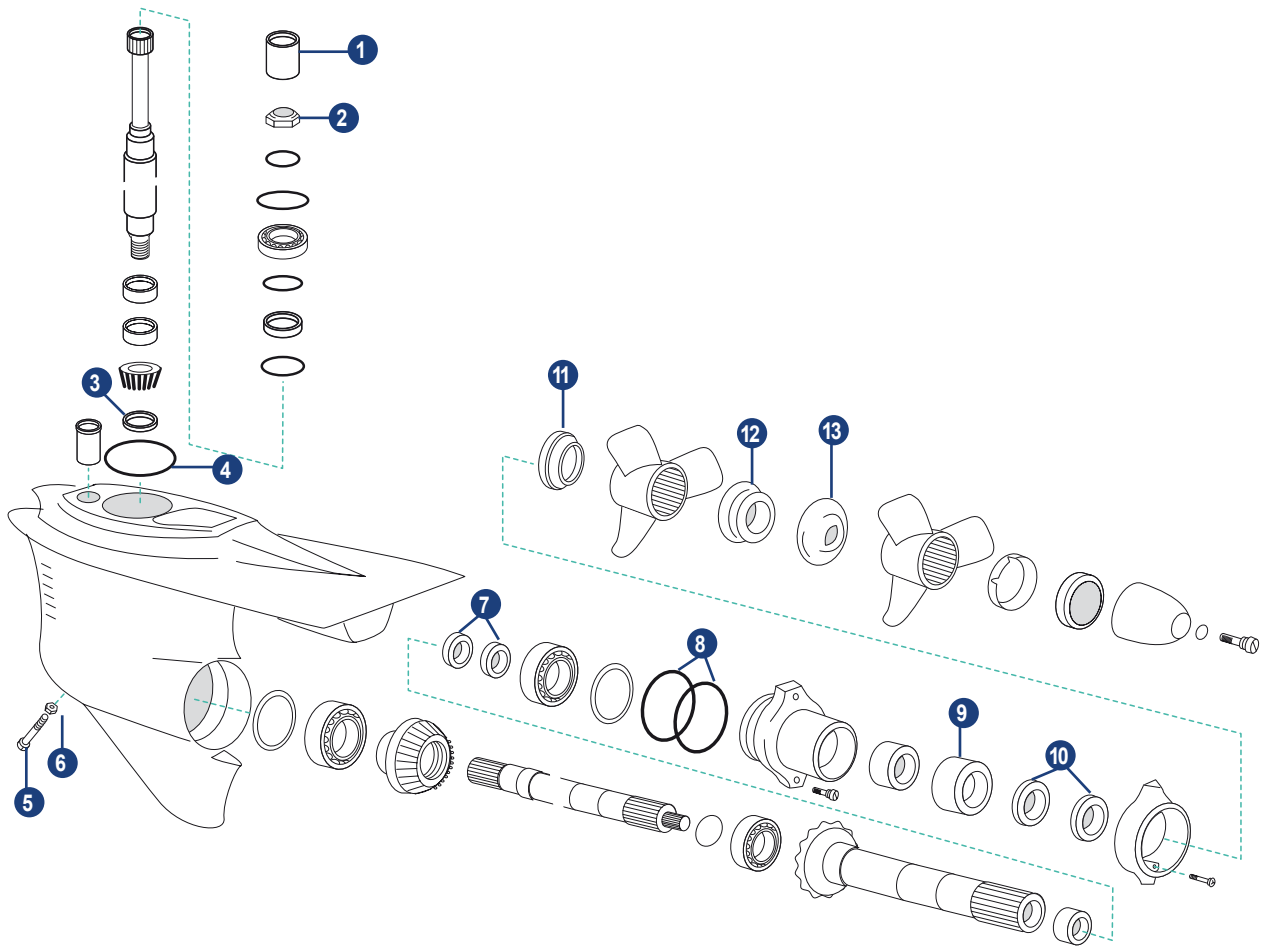

	REF	OEM		
1	RM3852268	3852268	CASQUILLO ESTRIADO	SPLINED BUSHING
2	REC969071	969071	TUERCA	NUT
3	REC925256	925256	ARO TÓRICO	O-RING
4	RM852904	852904	TAPON	PLUG
5	REC955974	955974	ARO TÓRICO	FILL SCREW O-RING
6	REC854040	854040	TIMÓN	TRIM FIN
7	REC897426	897426	RETENES EJE HELICE	PROP SHAFT SEALS
8	REC925261	925261	ARO TÓRICO	O-RING
9	REC850888	850888	ARANDELA PLASTICO	PLASTIC WASHER
10	REC897367	897367	ARANDELA CIERRE HELICE	PROP LOCK TAB WASHER
11	REC854047	854047	ESPACIADOR HELICE	PROP SPACER WASHER
12	REC854045	854045	CONO HÉLICE INCLUYE TORNILLO	PROP CONE NUT (INCLUDES SCREW)
13	REC850889	850889	TORNILLO CONO	SCREW FOR PROP CONE NUT
14	REC22086		KIT DE RETENES EXCEPTO DP: AQ200, AQ290, AQSP	SEAL KIT EXCEPT DP: AQ200, AQ290, AQSP