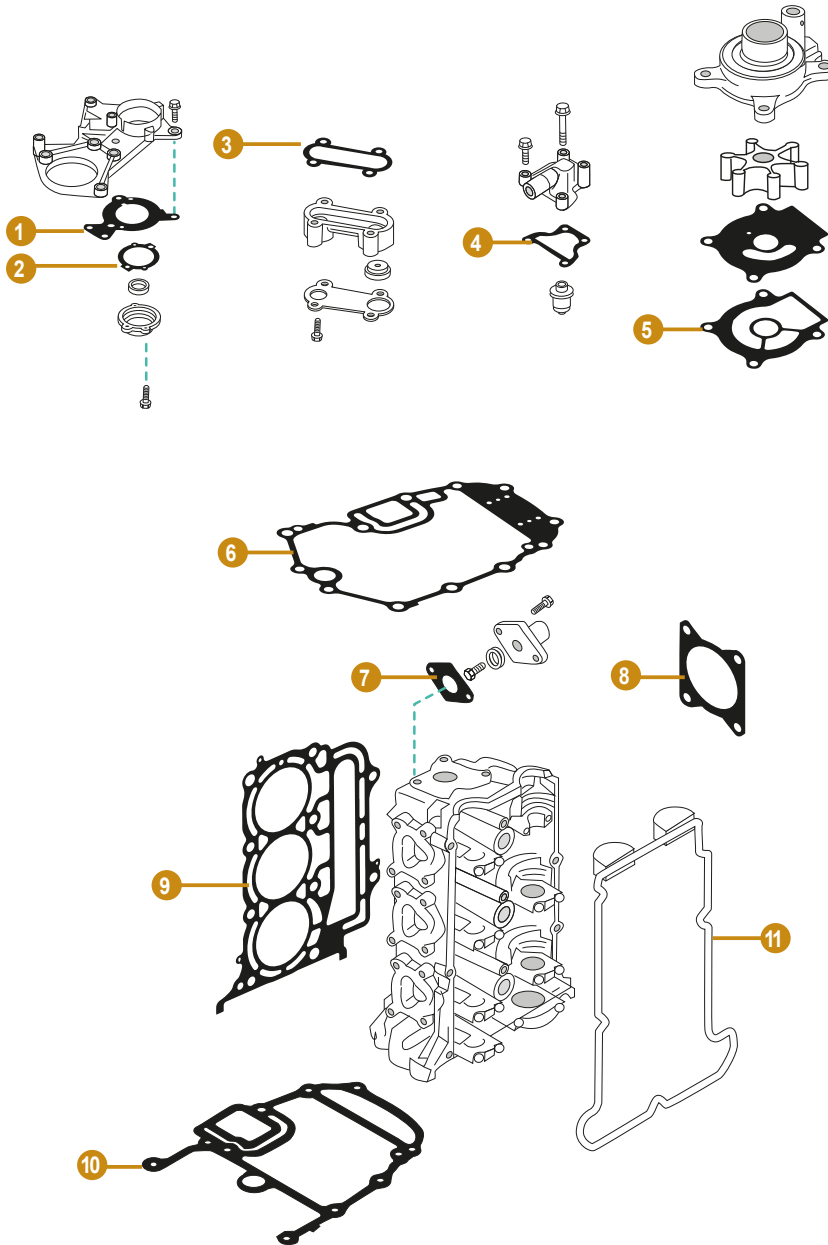

DESPIECE MOTOR DE 4 TIEMPOS

ENGINE PARTS 4 STROKES

4T
STROKES DF40, DF50 (1999-10)