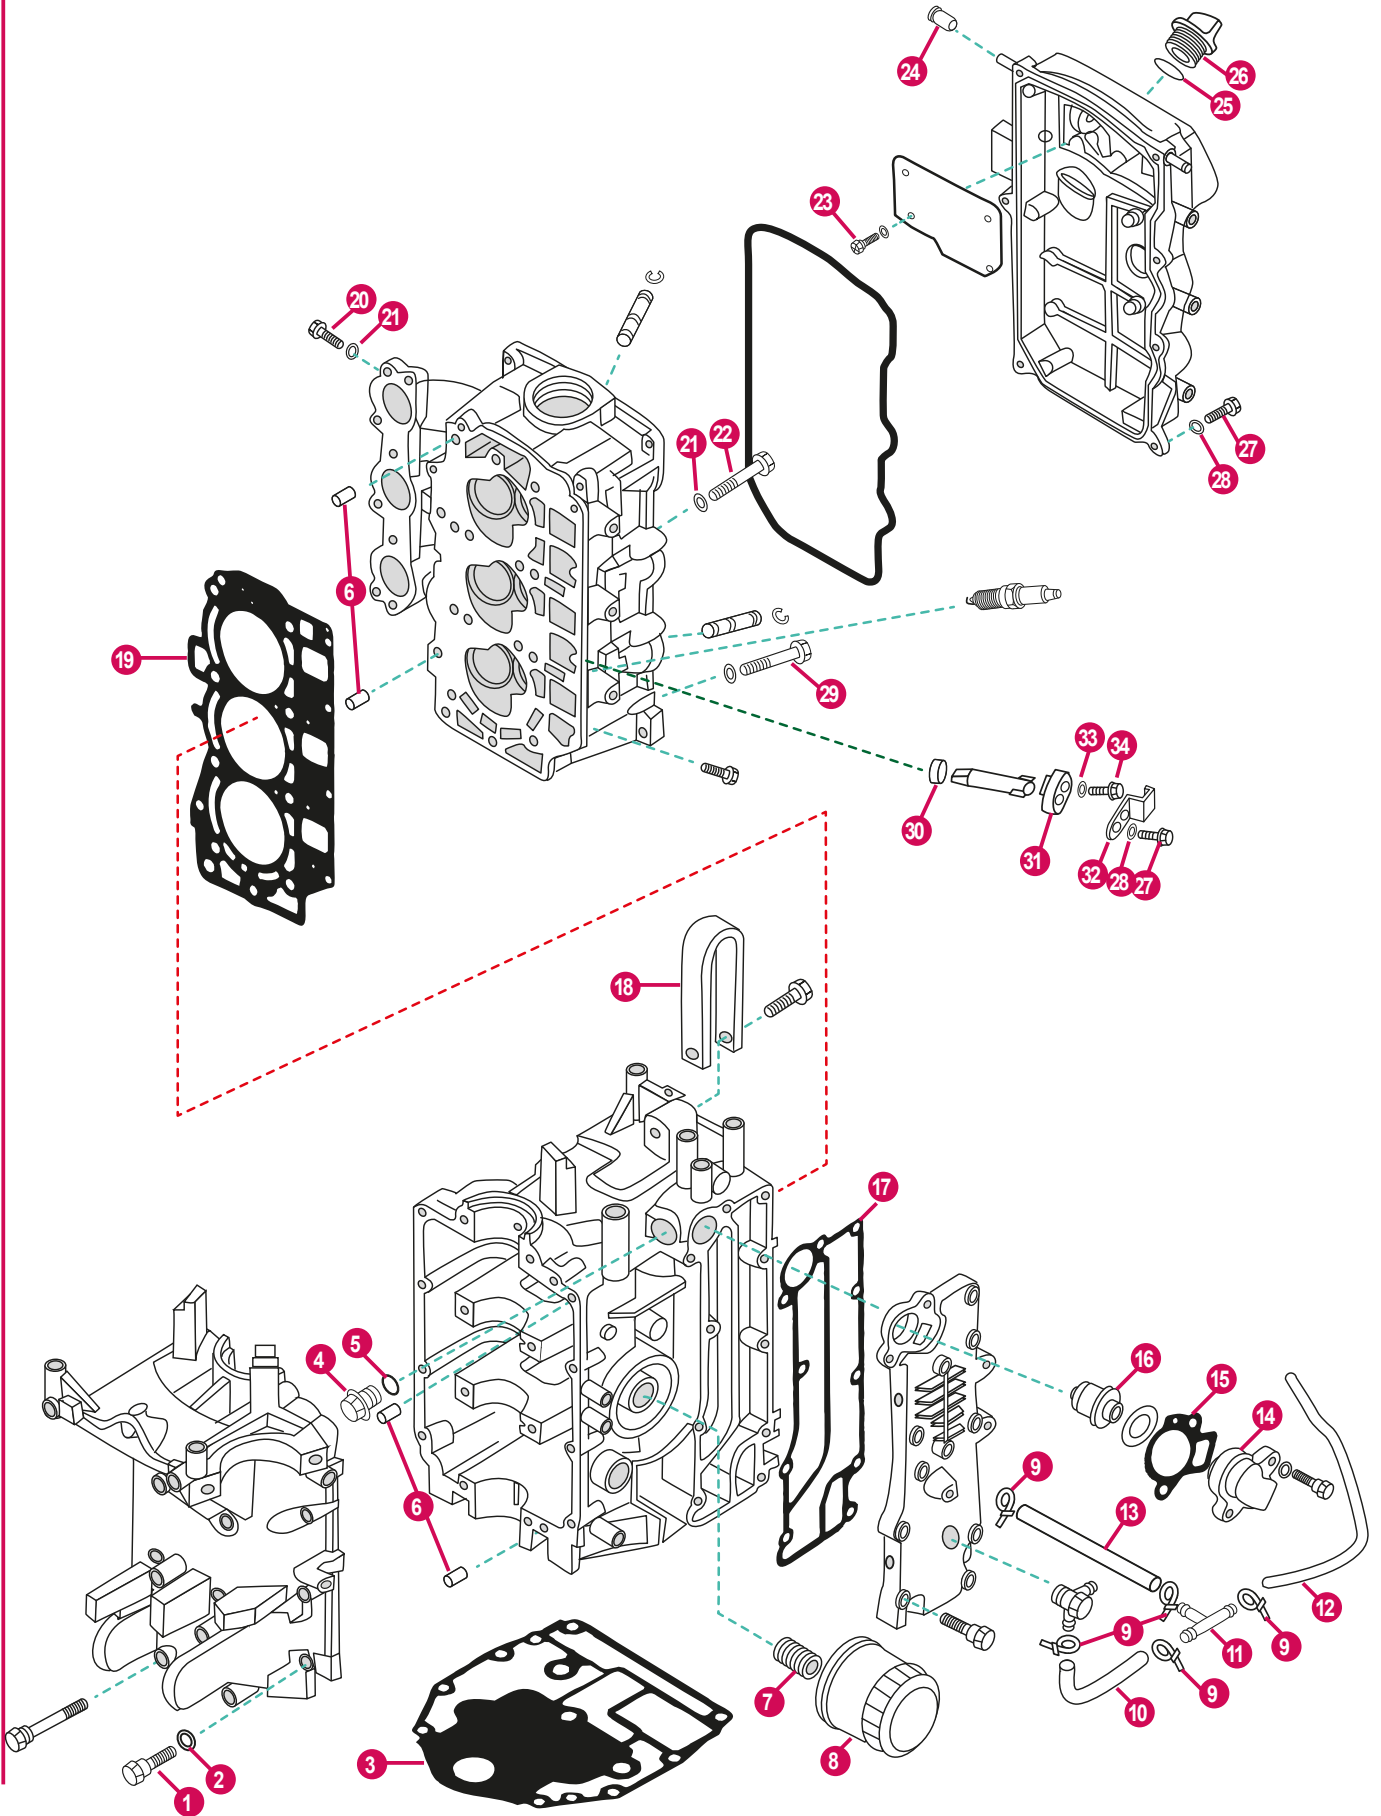

REF	OEM			UN.
1	PAF15-07000030	97013-06035	TORNILLO	STUD	8
2	PAGB/T97.1-6	92903-06600	ARANDELA	WASHER	8
3	REC67C-11351-00	67C-11351-01	JUNTA BASE MOTOR	GASKET ENGINE	1
4	PAF15-04000002	90340-14M06	TORNILLO DRENAJE	BOLT, DISCHARGING OIL	1
5	PAF15-04000003	90430-14115	TÓRICA	O-RING	1
6	PAF25-00000014	99530-08012	PIN CENTRADOR	HOLLOW PIN	4
7	PAF15-07010003	90401-20M00	PERNO	STUD	1
8	REC5GH-13440-00	5GH-13440-00	FILTRO ACEITE	OIL FILTER	1
9	PAHT-2.5X60	90465-11M10	BRIDA	CLAMP	5
10	PAF25-03000008	90445-09068	TUBO DE AGUA	WATER TUBE	1
11	PAF15-05000011	688-24378-00	CONECTOR DE 3 VÍAS	THREE-WAY PIPE	1
12	PAF15-05000014	90445-09104	TUBO DE AGUA	WATER TUBE	1
13	PAF25-03000009	90445-09095	TUBO DE AGUA	WATER TUBE	1
14	PAF15-07010021	6H3-12413-00-1S	TAPA TERMOSTATO	COVER, THERMOSTAT	1
15	PAF15-07010022	62Y-12414-00	JUNTA TAPA TERMOSTATO	GASKET, THERMOSTAT COVER	1
16	PAF15-07000031	6G8-12411-03	TERMOSTATO	THERMOSTAT	1
18	PAF25-05010106	65W-11119-00	SOPORTE	HANGER, ENGINE	1
19	REC67C-11181-01	67C-11181-01	JUNTA CULATA	GASKET, CYLINDER HEAD	1
20	PAGB/T5783-M6X10	97095-06010	TORNILLO	SCREW	3
21	PAF25-05050007	90430-06014	JUNTA	GASKET	3
22	PAF25-05050006	90109-06M65	PERNO	STUD	1
23	PAGB/T818-M4X10	98507-04010	TORNILLO	SCREW	4
24	PAF40-05070002	62Y-14485-00	PIPA DE AGUA	PIPE, WATER	1
25	PAJASOF40431-025	93210-24M79	TÓRICA	O-RING	1
26	PAF15-07050004	6G8-15363-00	TAPÓN ACEITE	PLUG, OIL	1
27	PAGB/T5783-M6X20	97095-06020	TORNILLO	SCREW	7
28	PAGB/T97.1-6	92995-06600	ARANDELA	WASHER	7
29	PAF25-05000002	90119-09M00	TORNILLO	SCREW	8
30	PAF15-07010009	66M-11328-00	TAPÓN	PLUG	3
31	PAF15-07010011	66M-11327-00-94	TAPA ÁNODO	COVER, ANODE	3
32	PAF15-07010012	66M-12535-00	PLETINA DEL ÁNODO	PLATE, ANODE	3
33	PAGB/T97.1-5	92995-05600	ARANDELA	WASHER	3
34	PAGB/T818-M5X12	97095-05012	TORNILLO	SCREW	3
35	PAF4-04000006	90430-08143	JUNTA	GASKET	3