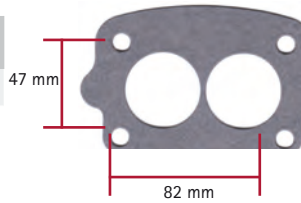

ROCHESTER

REF	OEM	CUERPOS BBL
REC27-64692	27-64692	4