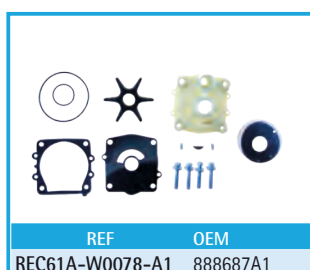

CONTRA ROTACIÓN	COUNTER ROTATION
17	REC93332-00048	8886819	COJINETE	BEARING
18	REC69K-45611-00	88869910	EJE	SHAFT

19	REC663-44366-00	81426M	RETEN TUBO AGUA	DAMPER, WATER SEAL
20	REC99001-08600-00	82334M	CLIP	CLIP
21	REC93210-65752-00	8255791	TÓRICA	O-RING
22	REC90119-06M10	85277616	TORNILLO CON ARANDELA	SCREW WITH WASHER
23	REC93106-09014	82257M	RETÉN DE ACEITE	OIL SEAL
24	REC90280-04M05	8813421	CUÑA	KEY WOODRUFF
25	REC93341-93020	8886813	COJINETE	BEARING
26	REC93317-330U2	8886812	COJINETE	BEARING
27	REC93210-54534	8814372	TÓRICA	O-RING
28	REC93101-28M16	888694	RETÉN DE ACEITE	OIL SEAL
29	REC6E5-45344-00	888695	CUBIERTA SELLO DE ACEITE	RETAINER
30	PAGB/T5783-M8X25	8878272	PERNO	STUD
31	REC6E5-44315-A0	888692	JUNTA	GASKET
32	REC6G5-44323-00	888691	TAPA BOMBA	OUTER PLATE
33	REC6E5-44352-01	888689	TURBINA	IMPELLER
34	REC61A-44322-02	888687	TAPA, BOMBA AGUA	COVER, INNER WATER PUMP
35	REC61A-45538-00	888690	ESPACIADOR	SPACER
36	REC61A-45527-00	8886901	CASQUILLO CUERPO BOMBA	COLLAR
37	REC93210-86M38	8255792	TÓRICA	O-RING
38	REC93210-37160	8814371	TÓRICA	O-RING
39	REC93606-12019	82364M	PASADOR	PIN
40	REC61A-44311-00	888686T	CUERPO BOMBA AGUA	HOUSING, WATER PUMP
41	REC90119-08M14	8814231	TORNILLO CON ARANDELA	SCREW WITH WASHER