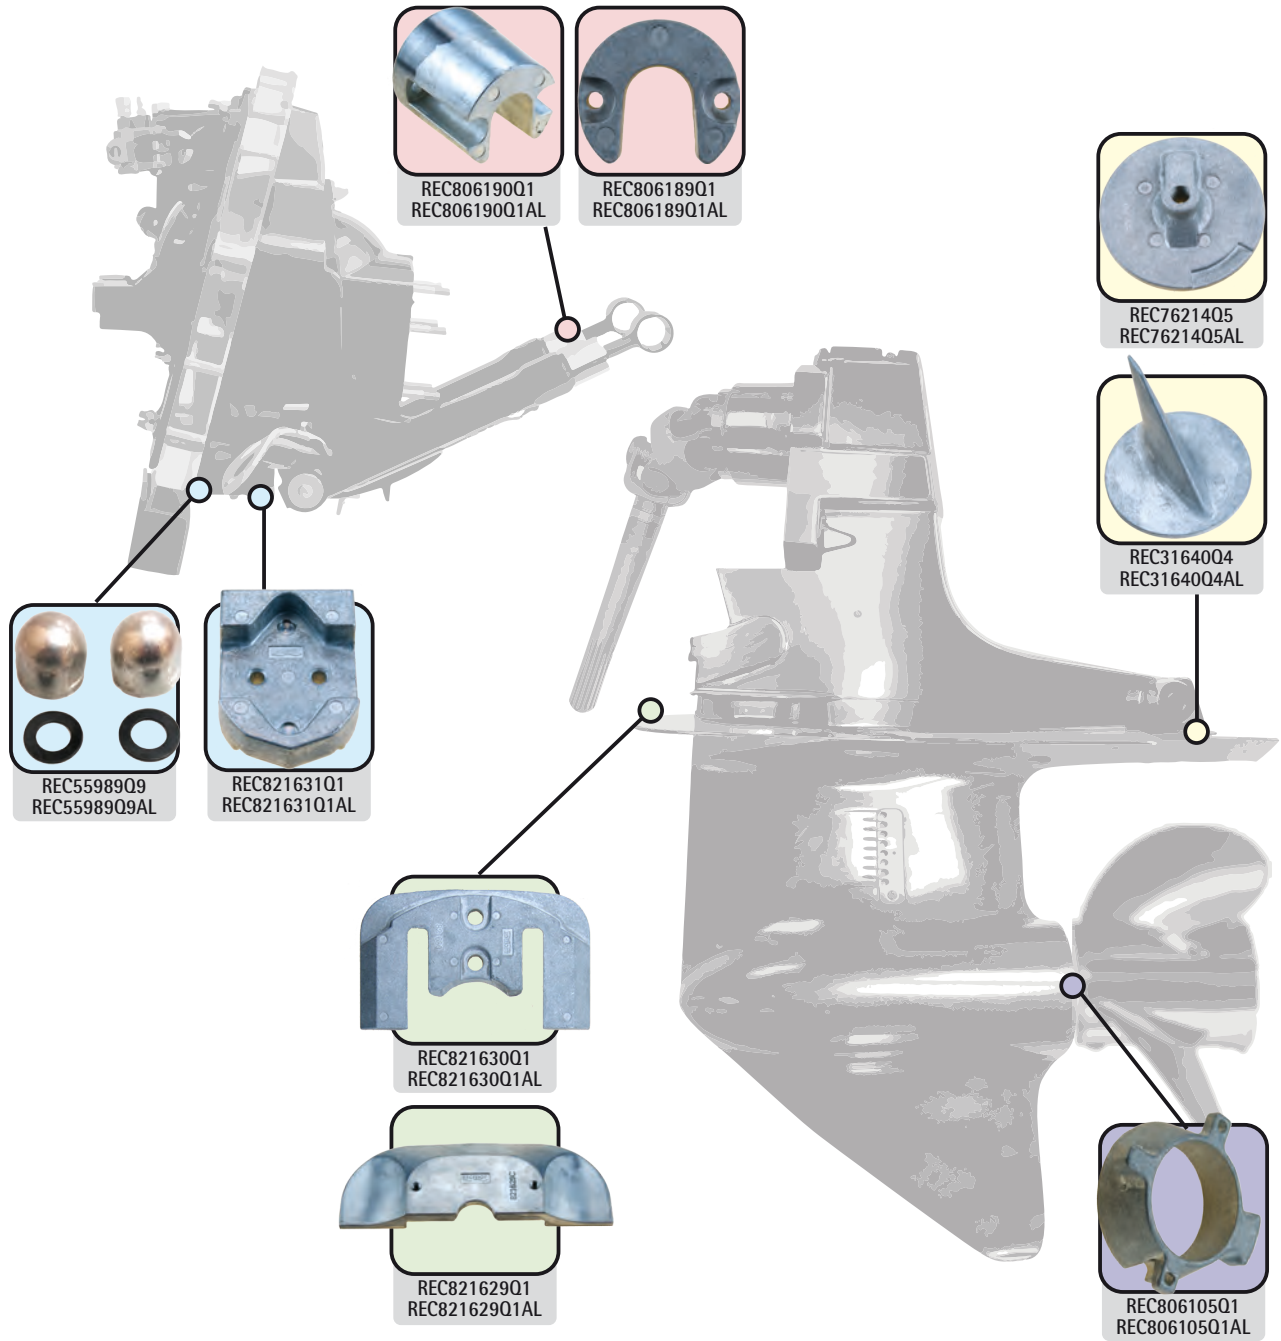

PLACA PLATE	TRANSOM	PISTÓN PISTON	HÉLICE PROPELLER	TRIM TAB	KITS
BRAVO I	REC821630Q1 REC821630Q1AL		REC806190Q1 REC806190Q1AL		REC76214Q5 REC76214Q5AL	RECKITMBRAVO1M RECKITMBRAVO1AL
BRAVO II	REC821630Q1 REC821630Q1AL		REC806190Q1 REC806190Q1AL		REC76214Q5 REC76214Q5AL	RECKITMBRAVO23M RECKITMBRAVO23AL
BRAVO III	REC821630Q1 REC821630Q1AL		REC806190Q1 REC806190Q1AL		REC76214Q5 REC76214Q5AL	RECKITMBRAVO3M RECKITMBRAVO3AL
ALPHA ONE		REC821631Q1 REC821631Q1AL	REC806189Q1 REC806189Q1AL		REC31640Q4 REC31640Q4AL	RECKITMALPHA1M RECKITMALPHA1AL
ALPHA ONE II GEN	REC821629Q1 REC821629Q1AL	REC821631Q1 REC821631Q1AL	REC806189Q1 REC806189Q1AL	REC806105Q1 REC806105Q1AL	REC76214Q5 REC76214Q5AL	RECKITMALPHA2M RECKITMALPHA2AL