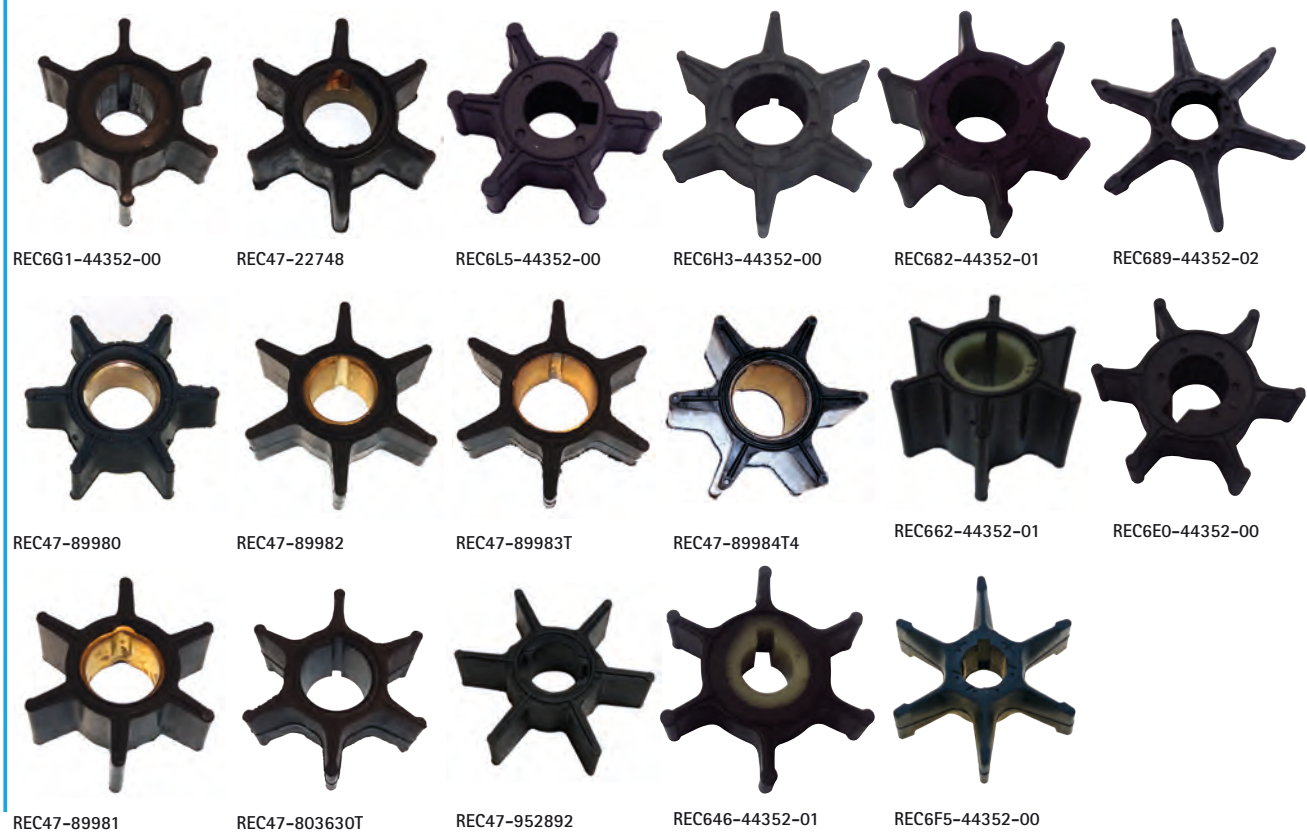

REF	OEM	2T STROKES	4T STROKES
PAF60-05000004	27-857078	40, 50, 60 EFI 4 CYL	✓

REF	OEM	2T STROKES	4T STROKES
REC27-430057	27-430057	75, 90 HP (3 cyl)	✓

GUÍA DE IMPULSORES

IMPELLER GUIDE

2T STROKES	OEM	A	B	C
REC6G1-44352-00	47-11590M	11,9	40	18
REC47-22748	47-22748	11,6	32	14,4
REC6L5-44352-00		10	36	14,5
REC6H3-44352-00	47-81423M 47-97108M	19,05	51,8	19,5
REC682-44352-01	47-84027T	13	40	22
REC689-44352-02	47-84797M	16,15	69,5	12,8
REC47-89980	47-89980	11	32	14,35
REC47-89982	47-89982	16	51	19,05
REC47-89983T	47-89983T	19	61,8	19,05

2T STROKES	OEM	A	B	C
REC47-89984T4	47-89984T4	22,2	60	38,8
REC662-44352-01	47-95611M	14	40	22
REC6E0-44352-00	47-96305M	11	40	12,6
REC47-89981	47-89981	11,6	32	14,4
REC47-803630T	47-803630T	21	57	30
REC47-952892	47-952892 47-95289	12	41	14
REC646-44352-01	47-80395M	11,5	47,5	13,7
REC6F5-44352-00	47-99971M	16,04	69,8	22,1