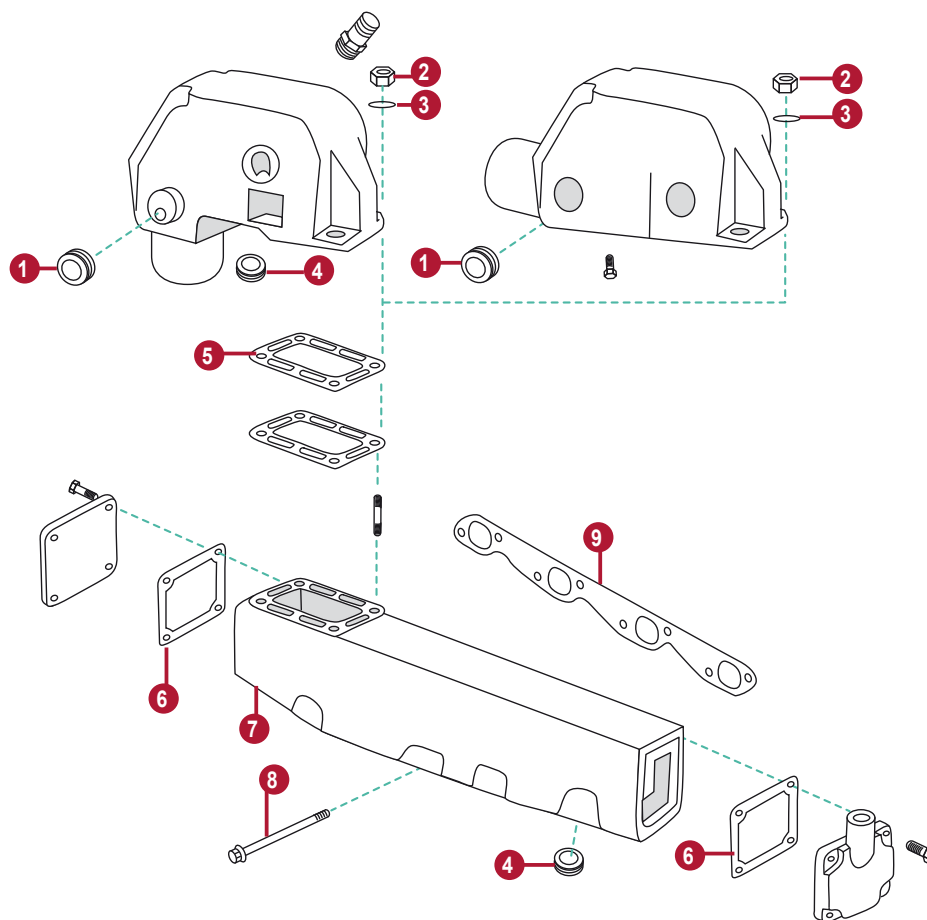

325-325MIE, GM427 CID V8
330-330MIE 370TRS - 400TRS - 440TRS - GM454 CID
390 - 390MIE - 460TRS, GM472 CID V8
225 - 225MIE - 250 - 250MIE - GM327CID - 228 - 228MIE
GM305CID - 250 - 270 - 270MIE - 280TRS - GM350 CID V8

REF	OEM		
1	REC22-41622	22-41622	TAPÓN CODO ELBOW PLUG
2	REC46335	11-46335	TUERCA CODO NUT
3	REC13-35048	13-35048	ARANDELA WASHER
4	REC22-328022	22-328022	TAPÓN CAP
5	REC27-48042	27-48042	JUNTA GASKET
6	REC27-480431	27-480431	JUNTA GASKET
7	REC16-49545	16-49545	TORNILLO CODO COLECTOR STUD MANIFOLD
8	REC10-37612	10-37612	TORNILLO 11/4" SCREW 11/4"
9	REC27-46820	27-46820	KIT JUNTAS COLECTOR GASKET EXHAUST MANIFOLD
9	REC27-33395	27-33395	KIT JUNTAS COLECTOR GASKET EXHAUST MANIFOLD (225 - 228 - 250 - 270 - 280 - 305 - 327 - 350)