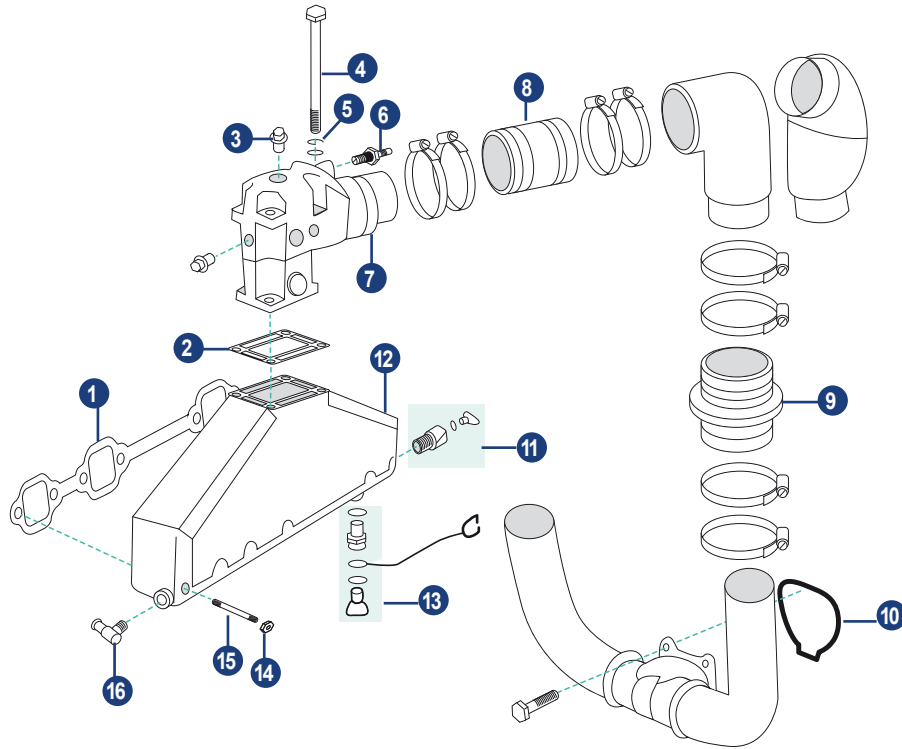

V6 4.3L GM 262 CID
(1993+)

	REF	OEM		
1	REC27-99757	3853412	JUNTA COLECTOR ESCAPE	GASKET - EXHAUST MANIFOLD
2	REC3863191	3863191	JUNTA CODO ESCAPE	GASKET - EXHAUST ELBOW
3	REC22-73379	3850740	TAPÓN	PLUG
4	REC3852830	3852830	TORNILLO	SCREW
5	REC13-35048	3852002	GROOVER	GROOVER
6	REC3862500	3862500	SENSOR TEMPERATURA	TEMPERATURE SENSOR
7	MAR061	3863061	CODO ESCAPE 19.7cm	EXHAUST ELBOW ASSEMBLY 19.7cm
	MAR964	3889964	CODO ALTO 25.7 cm	EXHAUST ELBOW HIGH 25.7 cm
	MAR627	3862627	CODO ALTO 28.7 cm	EXHAUST ELBOW HIGH 28.7 cm
8	REC3852696	3852696	MANGUITO ESCAPE	EXHAUST HOSE
9	REC3863450	3863450	MANGUITO ESCAPE	EXHAUST HOSE
10	RM3587651	3587651	JUNTA ESCAPE	EXHAUST GASKET
11	REC479956	479956	RÁCOR COLECTOR	STRAIGHT FITTING KIT
12	MAR499	3847499	COLECTOR ESCAPE	EXHAUST MANIFOLD ASSEMBLY
13	REC38201	21114522	KIT TAPÓN DRENAJE	FITTING PLUG KIT
14	REC46335	3853404	TUERCA	NUT
15	REC3852467	3852467	ESPÁRRAGO	STUD
16	REC3852538	3852538	RÁCOR CODO	ELBOW FITTING