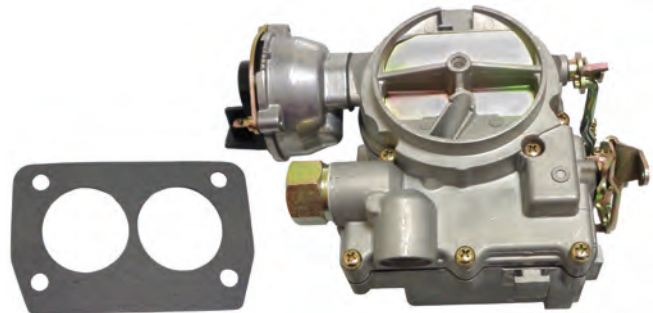

MERCARB

REF	OEM	CUERPOS BBL	
REC3310-864941A01	3310-864941A01	2	4.3L (2002-04) (OM615000- 0W300012)