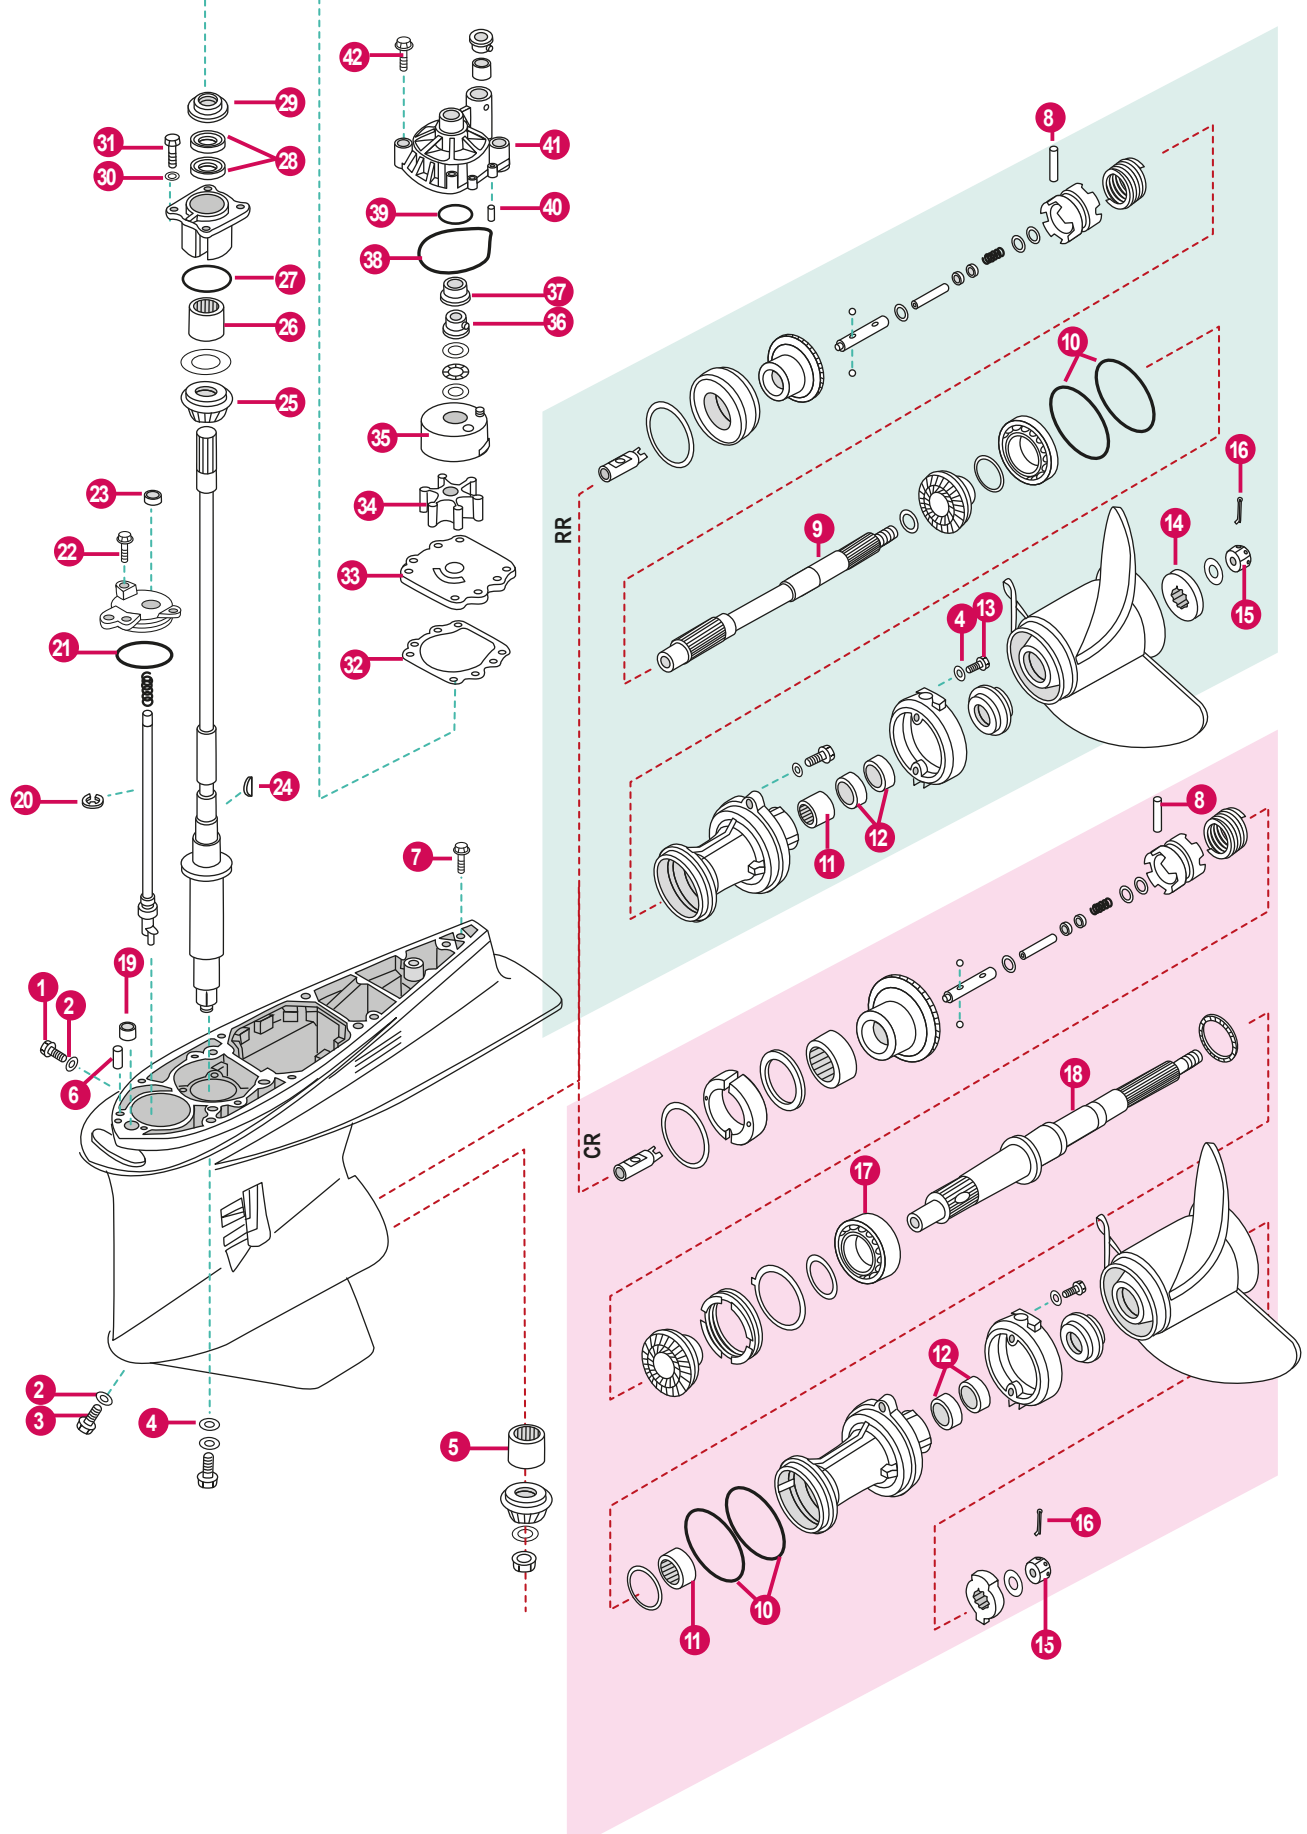

REF	OEM		
1	REC90340-08002	90304-08002	TORNILLO DRENAJE	BOLT, DISCHARGING OIL
2	REC90430-08020	90430-08020	JUNTA	GASKET
3	REC688-45341-00	688-45341-10	TORNILLO DRENAJE	BOLT, DISCHARGING OIL
4	PAGB/T97.1-8	92995-10600	ARANDELA	WASHER
5	REC93311-83280	93311-83280	COJINETE	BEARING
6	REC93608-12M05	93608-12M05	PASADOR	PIN
7	PAT85-00000012	90105-10M00	TORNILLO	SCREW
8	REC61A-45632-00	61A-45632-00	PASADOR	PIN
9	REC69J-45611-00	69J-45611-00	EJE	SHAFT
10	REC93211-04384	93211-04384	TÓRICA	O-RING
11	REC93315-43061	93315-43061	COJINETE	BEARING
12	REC93101-30M17	93101-30M17	RETÉN DE ACEITE	OIL SEAL
13	PAF4-04000001	97095-08020	PERNO	STUD
14	REC688-45997-00	688-45997-01	ESPACIADOR AP	DISTANCE WASHER
15	REC90171-18M04	90171-18M04	TUERCA	LOCK NUT
16	REC91490-40030	91490-40030	PASADOR	PIN

			CONTRA ROTACIÓN	COUNTER ROTATION
17	REC93332-00048	93332-00048	COJINETE	BEARING
18	REC69K-45611-00	69K-45611-00	EJE	SHAFT

19	REC663-44366-00	663-44366-00	RETEN TUBO AGUA	DAMPER, WATER SEAL
20	REC99001-08600-00	99001-08600	CLIP	CLIP
21	REC93210-65752-00	93210-64488	TÓRICA	O-RING
22	REC90119-06M10	90119-06M10	TORNILLO CON ARANDELA	SCREW WITH WASHER
23	REC93106-09014	93106-09014	RETÉN DE ACEITE	OIL SEAL
24	REC90280-04M05	90280-04M05	CUÑA	KEY WOODRUFF
25	REC93341-93020	93341-93020	COJINETE	BEARING
26	REC93317-330U2	93317-330U2	COJINETE	BEARING
27	REC93210-54534	93210-54534	TÓRICA	O-RING
28	REC93101-28M16	93101-28M16	RETÉN DE ACEITE	OIL SEAL
29	REC6E5-45344-00	6E5-45344-00	CUBIERTA SELLO DE ACEITE	RETAINER
30	PAGB/T97.1-8	92995-08600	ARANDELA	WASHER
31	PAGB/T5783-M8X25	97095-08025	PERNO	STUD
32	REC6E5-44315-A0	6E5-44315-A0	JUNTA	GASKET
33	REC6G5-44323-00	6G5-44323-00	TAPA BOMBA	OUTER PLATE
34	REC6E5-44352-01	6E5-44352-01	TURBINA	IMPELLER
35	REC61A-44322-02	61A-44322-02	TAPA, BOMBA AGUA	COVER, INNER WATER PUMP
36	REC61A-45538-00	61A-45538-00	ESPACIADOR	SPACER
37	REC61A-45527-00	61A-45527-00	CASQUILLO CUERPO BOMBA	COLLAR
38	REC93210-86M38	93210-86M38	TÓRICA	O-RING
39	REC93210-37160	93210-37160	TÓRICA	O-RING
40	REC93606-12019	93606-12019	PASADOR	PIN
41	REC61A-44311-00	61A-44311-01	CUERPO BOMBA AGUA	HOUSING, WATER PUMP
42	REC90119-08M14	90119-08M14	TORNILLO CON ARANDELA	SCREW WITH WASHER

REF	OEM
REC61A-W0078-A1	61A-W0078-A3