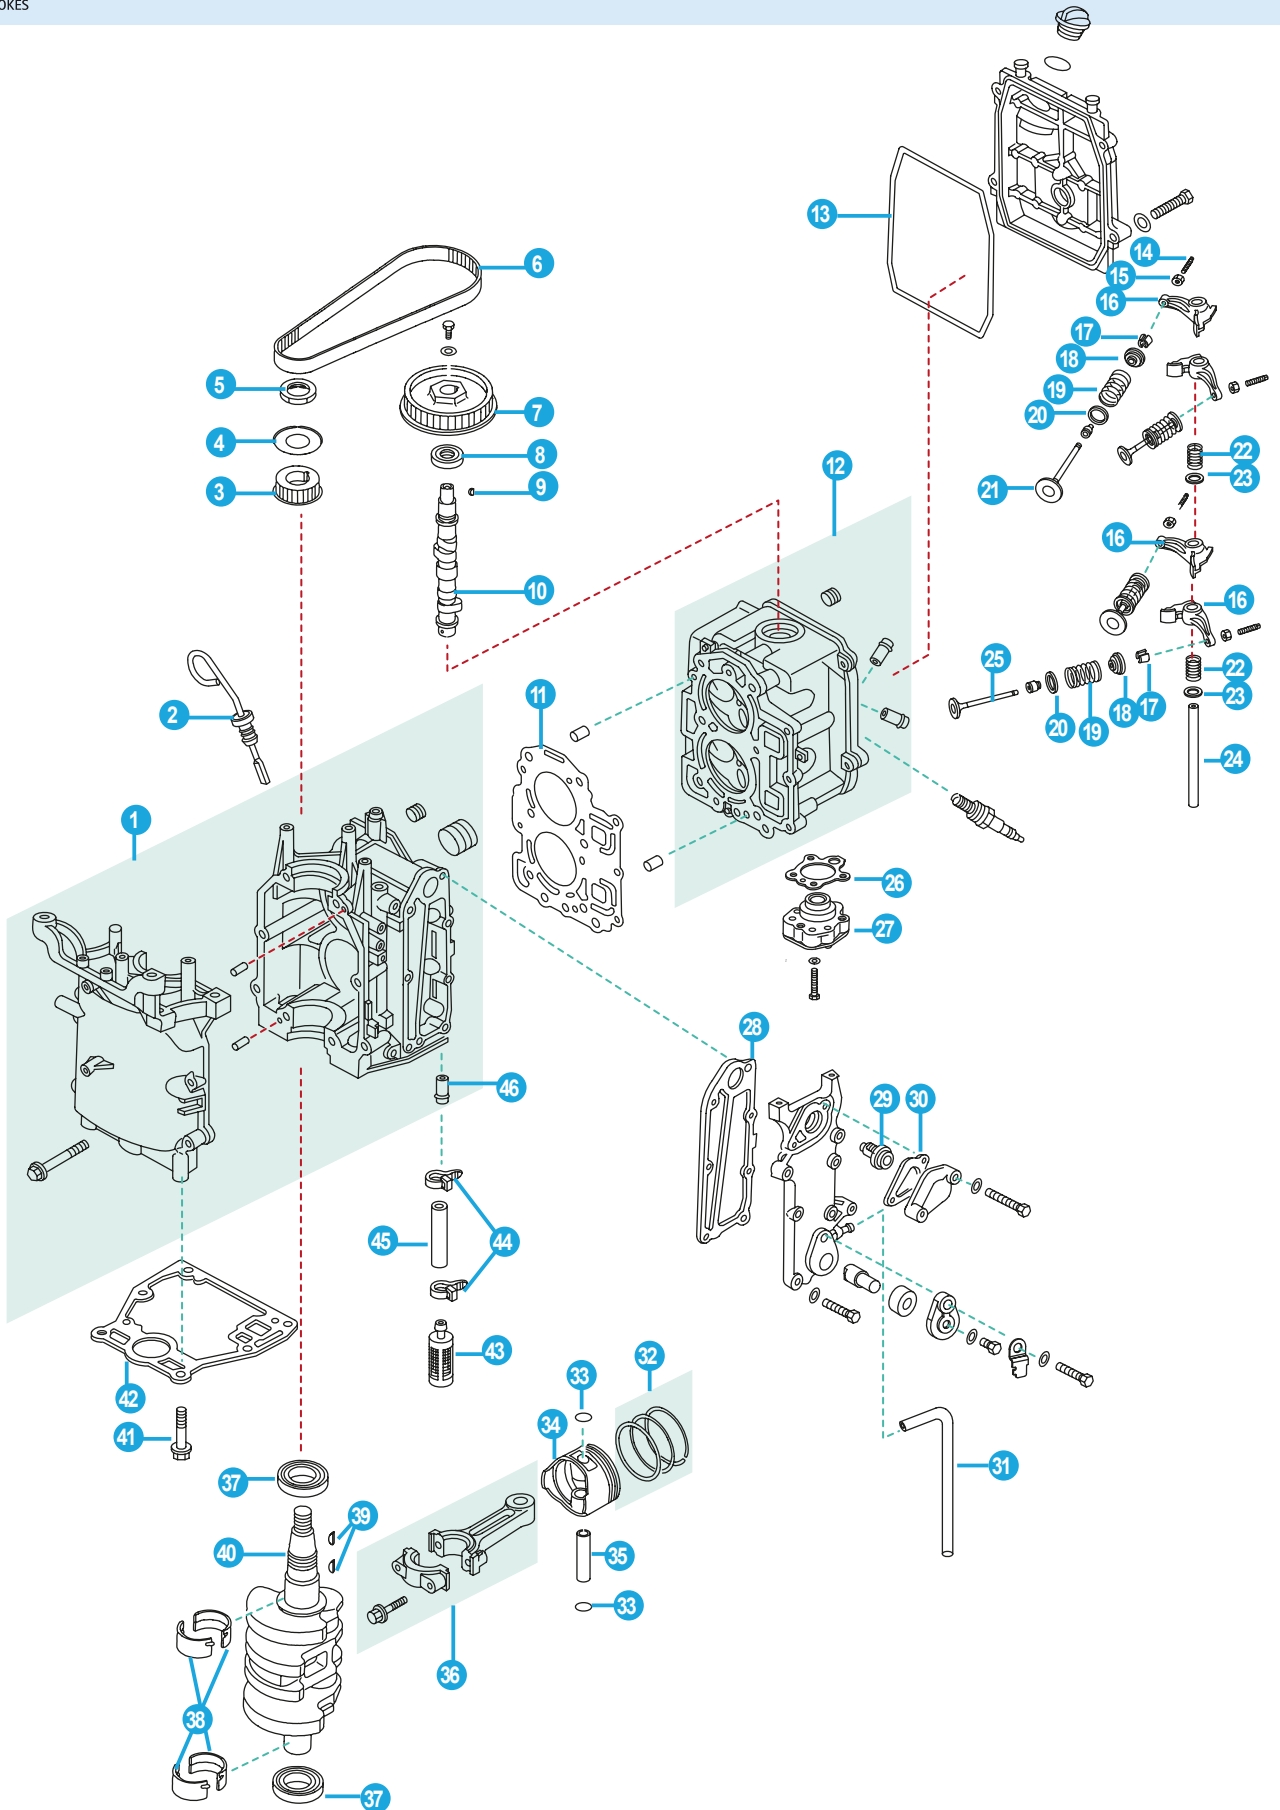

4T 8 HP • 9.9 HP (209 CC) (0P325500+)

STROKES

MERCURY MARINER

	REF	OEM			UN.
1	PAF8-05010000	878-815013T06	BLOQUE COMPLETO	CRANKCASSE ASSY	1
2	PAF8-00000200	803512001	MEDIDOR NIVEL ACEITE	OIL LEVEL GAUGE	1
3	PAF8-05010014	43-834955001	POLEA	DRIVER PULLEY	1
4	PAF8-05010015	895119	ARANDELA	WASHER	1
5	PAF8-05010016	11-855679001	TUERCA	NUT	1
6	PAF8-05000004	57-895120	CORREA	TIMING BELT	1
7	PAF8-05030400	43-834973001	POLEA	DRIVER PULLEY	1
8	PAF8-05030011	26-825455001	RETÉN	OIL SEAL	1
9	PAT3.6-04000006	28-95229	CHAVETA	KEY WOODRUFF	1
10	PAF8-05030008	834956005	ÁRBOL DE LEVAS	CAMSHAFT ASSY	1
11	PAF8-05000100	27-850836001	JUNTA CULATA	CYLINDER HEAD GASKET	1
12	PAF8-05030100	900-835430T03	CULATA	CYLINDER HEAD ASSY	1
13	PAF8-05000002	27-803508017	JUNTA TAPA CULATA	CYLINDER HEAD COVER GASKET	1
14	PAF15-07040303	10-825046001	TORNILLO AJUSTE	SCREW, VALVE ADJUSTING	4
15	PAF15-07040304	11-826150001	TUERCA	LOCK NUT	4
16	PAF8-05030200	850841002	BALANCÍN	ROCKER	4
17	PAF8-05030007	28-803556	SEGURO	COTTER, VALVE	8
18	PAF8-05030006	822650001	RETÉN MUELLE DE VÁLVULA	RETAINER, VALVE SPRINGER	4
19	PAF8-05030005	24-803554005	MUELLE VÁLVULA	SPRING VALVE	4
20	PAF8-05030004	855959001	SELLO MUELLE VÁLVULA	SEAL, VALVE SPRING	4
21	PAF8-05030001	850838T01	VÁLVULA ADMISIÓN	VALVE INTAKE	2
22	PAF8-05030009	24-825452001	MUELLE	SPRING ROCKER	4
23	PAF8-05030015	12-895118001	ARANDELA	WASHER	2
24	PAF8-005030010	850842001	EJE	SHAFT ROCKER	1
25	PAF8-05030002	850839T01	VÁLVULA ESCAPE	VALVE EXHAUST	2
26	PAF8-05030012	27-853523001	JUNTA BOMBA ACEITE	OIL PUMP GASKET	1
27	PAF8-05030300	834967T03	BOMBA ACEITE	OIL PUMP	1
28	PAF8-05010004	27-834952001	JUNTA ESCAPE	GASKET, EXHAUST COVER	1
29	REC855676002	855676002	TERMOSTATO	THERMOSTAT	1
30	PAF8-05010005	27-853702005	JUNTA TERMOSTATO	GASKET, THERMOSTAT	1
31	PAF8-05000024	35-851848003	TUBO	WATER PIPE	1
32	REC39-8M0055809	39-8M0055809	KIT SEGMENTOS	PISTON RING KIT	1
33	PAF15-07020005	53-16057	CLIP	CLIP	4
34	PAF8-05020101	700-834963A02	PISTÓN	PISTON	2
35	PAF8-05020105	41-825713001	PIN, PISTÓN	PIN, PISTON	
36	PAF8-05020200	600-834961002	BIELA	CONNENCTING ROD	2
37	PAF8-05010012	26-855681001	RETÉN	OIL SEAL	2
38	PAF8-05010009	31-834960T08	COJINETE DE BANCADA	BUSH	4
39	PAF4-04000019	28-825666001	CHAVETA	KEY WOODRUFF	2
40	PAF8-05020001	400-834957T01	CIGÜEÑAL	CRANK	1
41	PAF8-00000003	10-89514001	TRONILLO M8X35	BOLT M8X35	6
42	PAF8-00000004	27-835427003	JUNTA BASE MOTOR	GSKET ENGINE BASEMENT	1
43	PAF8-05000800	35-895152002	FILTRO ACEITE	OIL FILTER	1
44	PAF8-05000025	54-816311T	CLIP	HOOP	2
45	PAF8-05000017	32-895153	MANAGUERA	HOSE	1
46	PAF8-05010002	22-822644001	RACOR	NIPPLE	1