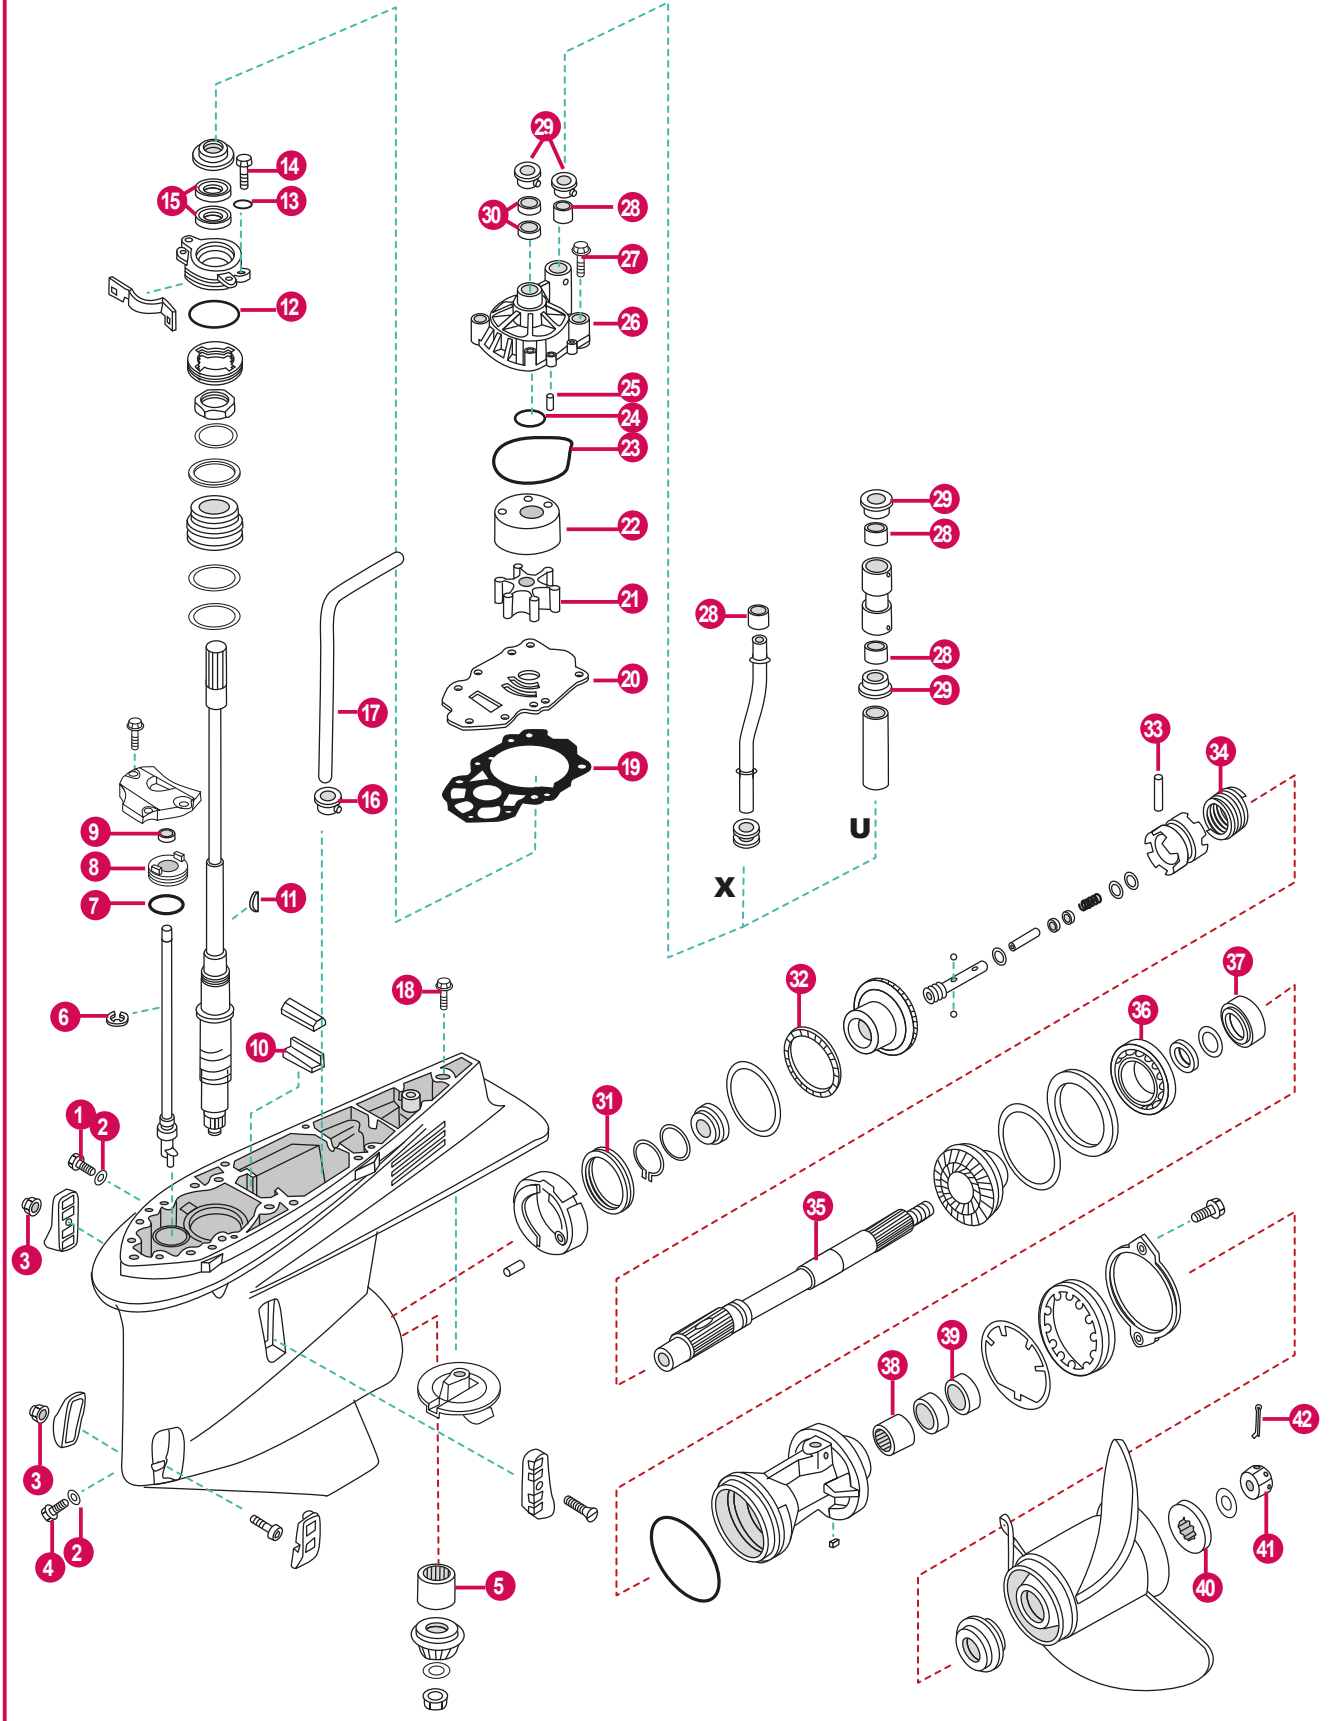

REF	OEM		
1	REC90340-08002	90304-08002	TORNILLO DRENAJE	BOLT, DISCHARGING OIL
2	REC90430-08020	90430-08020	JUNTA	GASKET
3	PAGB/T6182-M5	90185-05002	TUERCA	LOCK NUT
4	REC688-45341-00	688-45341-10	TORNILLO DRENAJE	BOLT, DISCHARGING OIL
5	REC93311-83280	93311-83280	COJINETE	BEARING
6	REC99001-08600-00	99001-08600	ARANDELA	WASHER
7	PAJASOF404-19-033	93210-33M49	TÓRICA	O-RING
8	REC65N-45321-00	65N-45321-00	TAPA SELECTOR	PLATE
9	REC93106-09014	93106-09014	RETÉN DE ACEITE	OIL SEAL
10	REC663-45376-00	663-45376-00	GUÍA DE SELLO DE GOMA	GUIDE RUB. SEAL
11	REC90280-04002	90280-04002	CUÑA	KEY WOODRUFF
12	REC93210-65752-00	93210-64488	TÓRICA	O-RING
13	PAGB/T97.1-8	92995-08600	ARANDELA	WASHER
14	PAF4-04000001	97095-08020	PERNO	STUD
15	REC93101-28M16	93101-28M16	RETÉN DE ACEITE	OIL SEAL
16	REC6D0-44367-00	6D0-44367-00	GOMA DEL SELLO DE AGUA	DAMPER, WATER SEAL
17	REC6D0-44362-01	6D0-44362-01	TUBO DE AGUA	WATER TUBE
18	PAT85-00000012	90105-10M00	TORNILLO	BOLT
19	REC6CE-44315-00	6CE-44315-00	JUNTA	GASKET
20	REC6CE-44323-01	6CE-44323-01	TAPA BOMBA	OUTER PLATE, CARTRIDGE
21	REC6CE-44352-00	6CE-44352-01	TURBINA	IMPELLER
22	REC6AW-44322-00	6AW-44322-00	TAPA, BOMBA AGUA	COVER, INNER WATER PUMP
23	REC93210-94003	93210-94003	TÓRICA	O-RING
24	REC93210-37160	93210-37160	TÓRICA	O-RING
25	REC93606-12019	93606-12019	PASADOR	PIN
26	REC6CE-44311-01	6CE-44311-01	CUERPO BOMBA AGUA	HOUSING, WATER PUMP
27	REC90119-08M14	90119-08M14	TORNILLO CON ARANDELA	SCREW WITH WASHER
28	REC6AW-44365-00	6AW-44365-00	GOMA DEL SELLO DE AGUA	DAMPER, WATER SEAL
29	REC6AW-44312-00	6AW-44312-00	CUBIERTA CAJA DE BOMBA DE AGUA	WATER PUMP COVER
30	REC93104-22M07	93104-22M07	RETÉN DE ACEITE	OIL SEAL
31	REC93311-85894	93311-85894	COJINETE	BEARING
32	REC93340-67011	93340-67011	COJINETE	BEARING
33	REC90250-08M07	90250-08M07	PASADOR	PIN
34	REC6E5-45633-01	6E5-45633-01	ANILLO DEL PASADOR	ANULAR SPRING, CLUTCH
35	REC6CB-45611-00	6CB-45611-00	EJE	SHAFT
36	REC93306-209U0	93306-209U0	COJINETE	BEARING
37	REC93332-000A5	93332-000A5	COJINETE	BEARING
38	REC93315-43061	93315-43061	COJINETE	BEARING
39	REC93101-30002	93101-300002	RETÉN DE ACEITE	OIL SEAL
40	REC688-45997-00	688-45997-01	ESPACIADOR	SPACER
41	REC90171-18M04	90171-18M04	TUERCA	LOCK NUT
42	REC91490-40030	91490-40030	PASADOR	PIN

REF	OEM
REC6CE-W0078-01	6CE-W0078-01