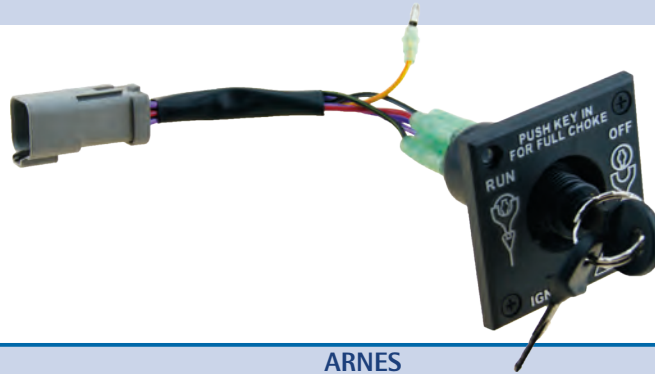

CONTROL SWITCH

REF	OEM
REC0176408	176408

ARNÉS

ARNES

REF	OEM	Length
REC0176340	176340	10 FT
REC0176342	176342	20 FT

REC0176342

REC0176340

EXTENSIÓN DE ARNÉS