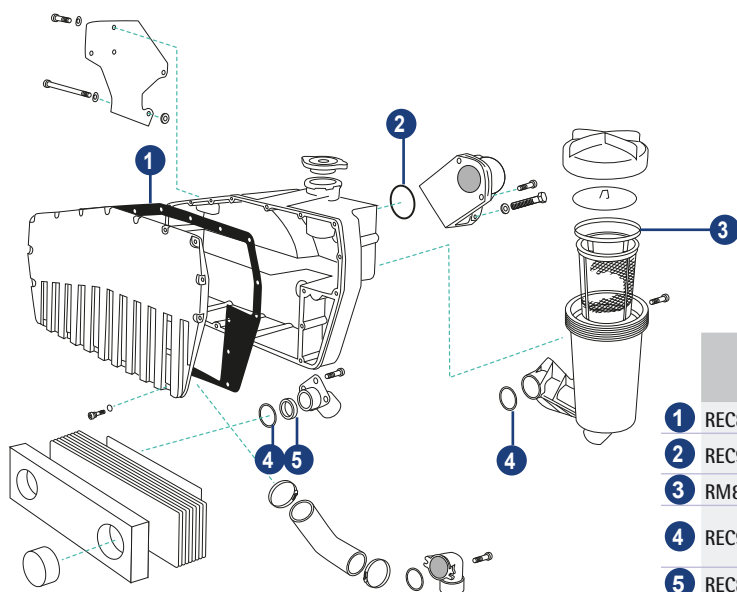

INTERCAMBIADOR DE AGUA

WATER EXCHANGER

	REF	OEM			
1	REC855405	855405	JUNTA	GASKET	
2	REC975672	925091 975672	ARO TORICO	RUBBER O-RING	230A, B 250A, B 251A
3	RM855423	855423	JUNTA	GASKET	AQ131
4	REC948610	948255 948610	ARO TORICO	O-RING	AQ151 AQ171
5	REC855582	825582	ANILLO RETEN	O-RING