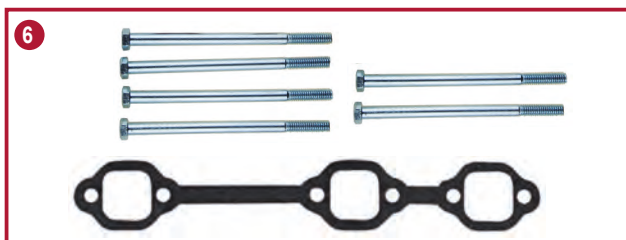

262 MAG (TBI), 4.3L (GEN+), 4.3 L EFI (GEN+), 4.3 LH (GEN+), 4.3LX (GEN+), GM 262 V6 (1996-01)

PIEZAS NECESARIAS PARA SUBSTITUIR EL COLECTOR-CODO PARA V6

NEEDS PARTS TO REPLACE V6 MANIFOLD-ELBOW

	REF	OEM			UN.
1	MAR988	807988A03	CODO 4"	ELBOW 4"	2
2	REC32-44348001	32-44348001	FUELLE ESCAPE SUPERIOR	UPPER EXHAUST BELLOW	2
3	REC32-14358001	32-14358001	FUELLE ESCAPE INFERIOR	LOWER EXHAUST BELLOW	2
4	MAR746	99746A17	COLECTOR	MANIFOLD	2
5	REC862210A01	22-862210A01	KIT TAPÓN Y CONDUCTO	HOSE FITTING W/DRAIN PLUG KIT	2
6	REC32175		KIT JUNTA Y TORNILLOS	GASKETS & BOLTS KIT	2
7	REC27-99757	27-99757	JUNTA COLECTOR (X1)	MANIFOLD'S GASKET (X1)	2
8	REC53400		KIT JUNTAS CODOS Y TORNILLOS	BOLTS & ELBOWS GASKETS KITS	2