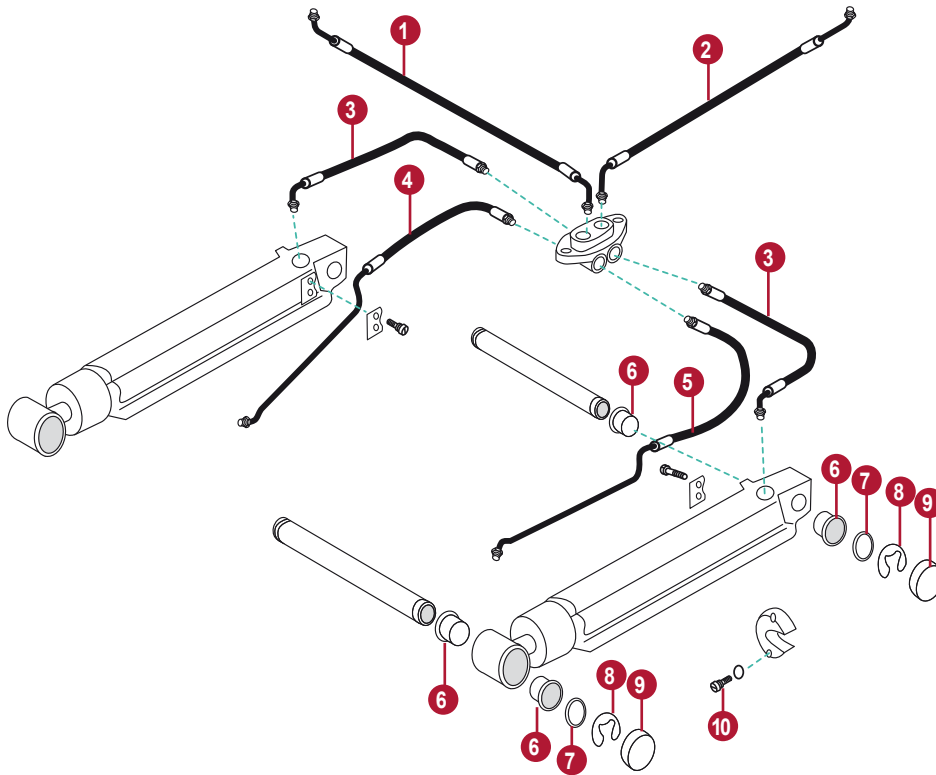

REF	OEM		
1	REC32-861127	32-861127	LATIGUILLO TRIM (-OW099999) Negro	TRIM HOSE (-OW099999) Black
2	REC32-861128	32-861128	LATIGUILLO TRIM (-OW099999) gris	TRIM HOSE (-OW099999) Grey
3	REC32-99904	32-99904Q	LATIGUILLO TRIM	TRIM HOSE
4	REC32-864959	32-864959	LATIGUILLO TRIM	TRIM HOSE
5	REC32-864960	32-864960	LATIGUILLO TRIM	TRIM HOSE
6	REC23-8159501	23-8159501	CASQUILLO	POWER TRIM RAM BUSHING
7	REC12-815952	12-815952	ARANDELA	WASHER
8	REC53-815949	53-815949	CIERRE METÁLICO	E-RING
9	REC19-815951	19-815951	TAPA PLÁSTICO	PLASTIC CAP
10	REC10-806290	10-806290	TORNILLO	SCREW
11	REC806191T	806191T	TAPÓN CILINDRO POWER TRIM Ø 48 MM. (EXT)	POWER TRIM RAM END CAP Ø 48 MM. (EXT)
12	REC87399A3	87399A3	KIT REPARACIÓN TRIM	POWER TRIM CYLINDER OVERHAUL KIT
13	REC25-87400A2	25-87400A2	KIT RETENES	POWER TRIM SEAL KIT