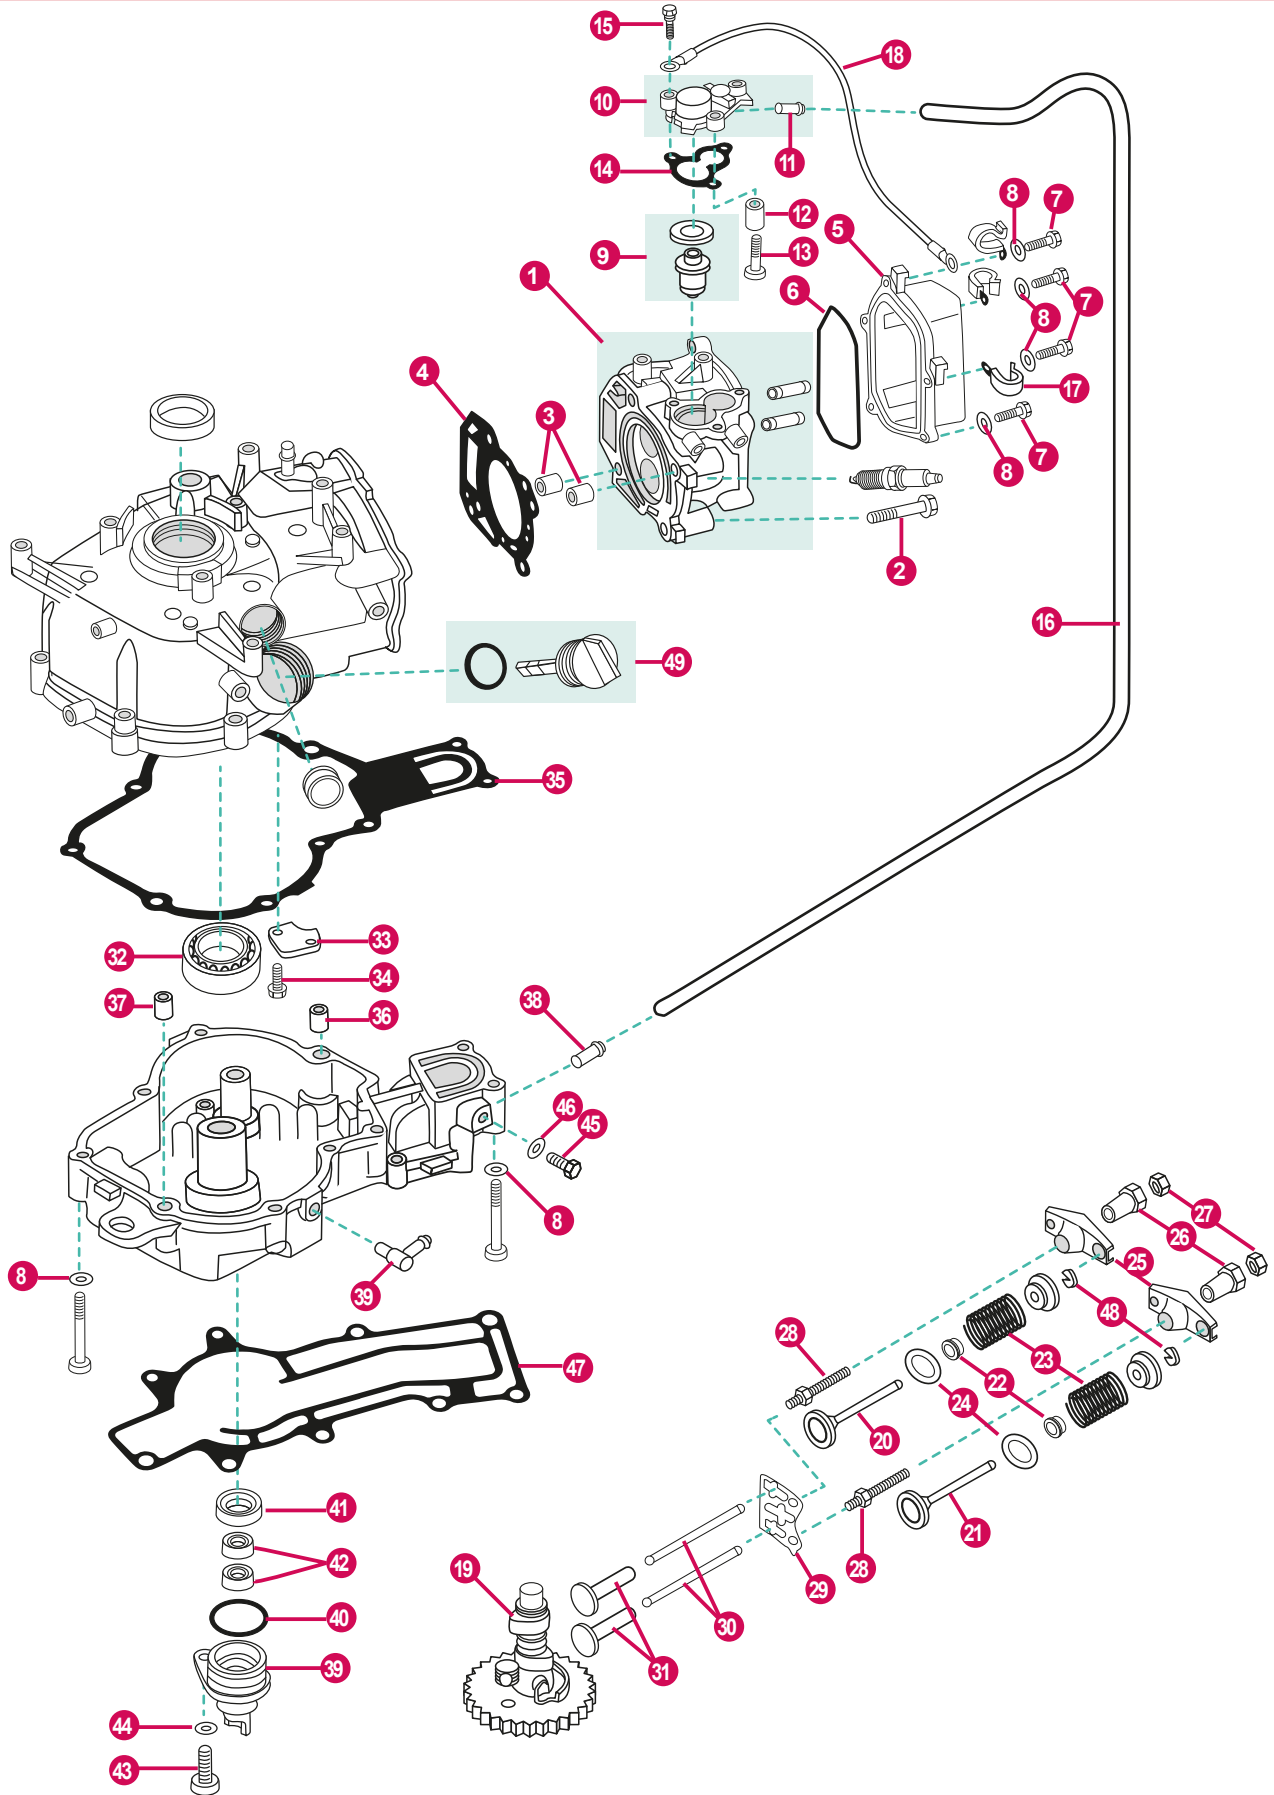

REF	OEM			UN.
1	PAF6-04050100	6BX-E1111-00-1S	CULATA COMPLETA	CYLINDER HEAD ASSY	1
2	PAF4-04000034	90105-08M36	TORNILLO	SCREW	4
3	PAF4-04000003	99510-10114	PIN CENTRADOR	HOLLOW PIN	2
4	PAF6-04000002	6BX-11181-00	JUNTA CULATA	GASKET, CYLINDER HEAD	1
5	PAF6-04000004	6BX-E1191-00-5B	TAPA CULATA DE CILINDRO	COVER CYLINDER HEAD	1
6	PAF6-04000005	6BX-11356-00	RETÉN DE ACEITE	SEAL RING	1
7	PAGB/T5783-M6X20	97095-06020	TORNILLO	SCREW	5
8	PAGB/T97.1-6	92995-06600	ARANDELA	WASHER	15
9	PAF15-07000031	66M-12411-01	TERMOSTATO	THERMOSTAT	1
10	PAF4-04070000	68D-E2413-00-1S	TAPA TERMOSTATO	COVER, THERMOSTAT	1
11	PAF4-04010102	650-24378-00	NIPLE	NIPPLE	1
12	PAF4-04070003	68D-E1325-00	ÁNODO	ANODE	1
13	PAGB/T818-M5X25	97880-05025	TORNILLO	SCREW	1
14	PAF4-04000011	68D-E2414-A0	JUNTA TAPA TERMOSTATO	GASKET, THERMOSTAT COVER	1
15	PAGB/T5783-M6X20	90119-06MA2	TORNILLO	SCREW	3
16	PAF6-04000020	6BX-F4323-00	TUBO	TUBE	1
17	PAT36-04000023	90465-06M86	BRIDA	CLAMP	1
18	PAF6-04000009	6G0-82519-00	CABLE MASA	WIRE LEAD	1
19	PAF6-04030000	6BX-E2170-00	ÁRBOL DE LEVAS	CAMSHAFT ASSY	1
20	PAF6-04050001	6BX-12111-00	VÁLVULA ADMISIÓN	VALVE, INTAKE	1
21	PAF6-04050002	6AU-12121-00	VÁLVULA ESCAPE	VALVE, EXHAUST	1
22	PAF166-010003	51Y-12119-00	RETÉN DE ACEITE	SEAL RING	2
23	PAF6-04050003	60R-12113-00	RESORTE DE VÁLVULA	SPRING, VALVE	2
24	PAF4-04080007	68T-12116-00	RETÉN RESORTE	SPRING, VALVE RETAINER	2
25	PA166F-010009	67D-12151-00	BRAZO DE BALANCÍN	ARM, VALVE ROCKER	2
26	PA166F-010010	7FK-12165-00	TUERCA BALANCÍN	PIVOT, ROCKER ARM	2
27	PA166F-010011	7FK-12158-00	TUERCA	LOCK NUT	2
28	PA166F-010008	67D-12157-00	PERNO	BOLT	2
29	PAF6-04050004	6BX-E2155-00	PLETINA EMPUJADORES	PLATE, PUSH ROD	1
30	PAF6-04000003	6BX-12154-00	VARILLA EMPUJADOR	ROD, VALVE PUSH	2
31	PA166F-000001	JA9-12153-00	EMPUJADOR DE VÁLVULA	LIFTER, VALVE PUSH	2
32	PANTN6205C3	93306-205B2	RODAMIENTO	BALL BEARING	1
33	PAF6-04010004	6BX-E1168-00	CUBIERTA DE RESPIRADERO	OIL BAFFLE PLATE	1
34	PAGB/T5783-M5X10	97013-05010	PERNO	BOLT	2
35	PAF6-04000001	6BX-11351-00	JUNTA BASE MOTOR	GASKET ENGINE	1
36	PAF4-04000003	99510-10114	PIN CENTRADOR	HOLLOW PIN	2
37	PAF4-04010102	650-24378-00	PIPA DE AGUA	PIPE, WATER	1
38	PAF15-04000005	676-11372-00	NIPLE DE MANGUERA	WATER NIPPLE	1
39	PAF4-04060001	68D-E5396-00-5B	CAJA DE SELLO DE ACEITE	SHELL, OIL SEAL	1
40	PAGB/T345.2-D32.5XD1	93210-35537	TÓRICA	O-RING	1
41	PAF2.6-04010001	93102-20108	RETÉN DE ACEITE	SEAL RING	1
42	PAF4-04060004	93102-10004	RETÉN DE ACEITE	SEAL RING	2
43	PAGB/T5783-M8X20	97095-08020	PERNO	BOLT	1
44	PAGB/T97.1-8	92995-08600	ARANDELA	WASHER	1
45	PAGB/T5783-M8X14	97095-08014	PERNO	BOLT	1
46	PAF4-04000006	90430-08800	JUNTA	GASKET	1
47	PAF6-00000001	6BX-45113-00	JUNTA	GASKET	1
48	PAF8-05030007	7NJ-12118-00	CLIP	CLIP	1
49	PAF4-04000010	68D-E5362-00	TAPÓN COMPLETO	PLUG ASSY	1