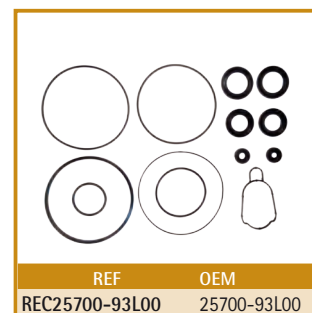

REF	OEM		
1	REC93606-12019	09202-06031	PIN F6X12	PIN F6X12
2	REC17416-93J00	17416-93J00	TÔRICA BOMBA DE AGUA	WATER PUMP, SEAL
3	REC09420-05009	09420-05009	CHAVETA	KEY
4	REC17461-93J00	17461-93J00	IMPULSOR	IMPELLER
5	REC17400-98J01	17400-98J01	KIT BOMBA DE AGUA	WATER PUMP KIT
6	REC17472-98J00	17472-98J00	JUNTA BASE BOMBA	CASE PANEL GASKET
7	REC09168-10034	09168-10034	JUNTA	GASKET
8	PAF25-00000014	09202-08006	PIN CENTRADOR F8x12	PIN, DOWEL F8x12
9	REC90171-18M04	90171-18M04	TUERCA	NUT
10	REC91490-40030	09204-03003	PIN BLOQUEADOR	COTTER PIN