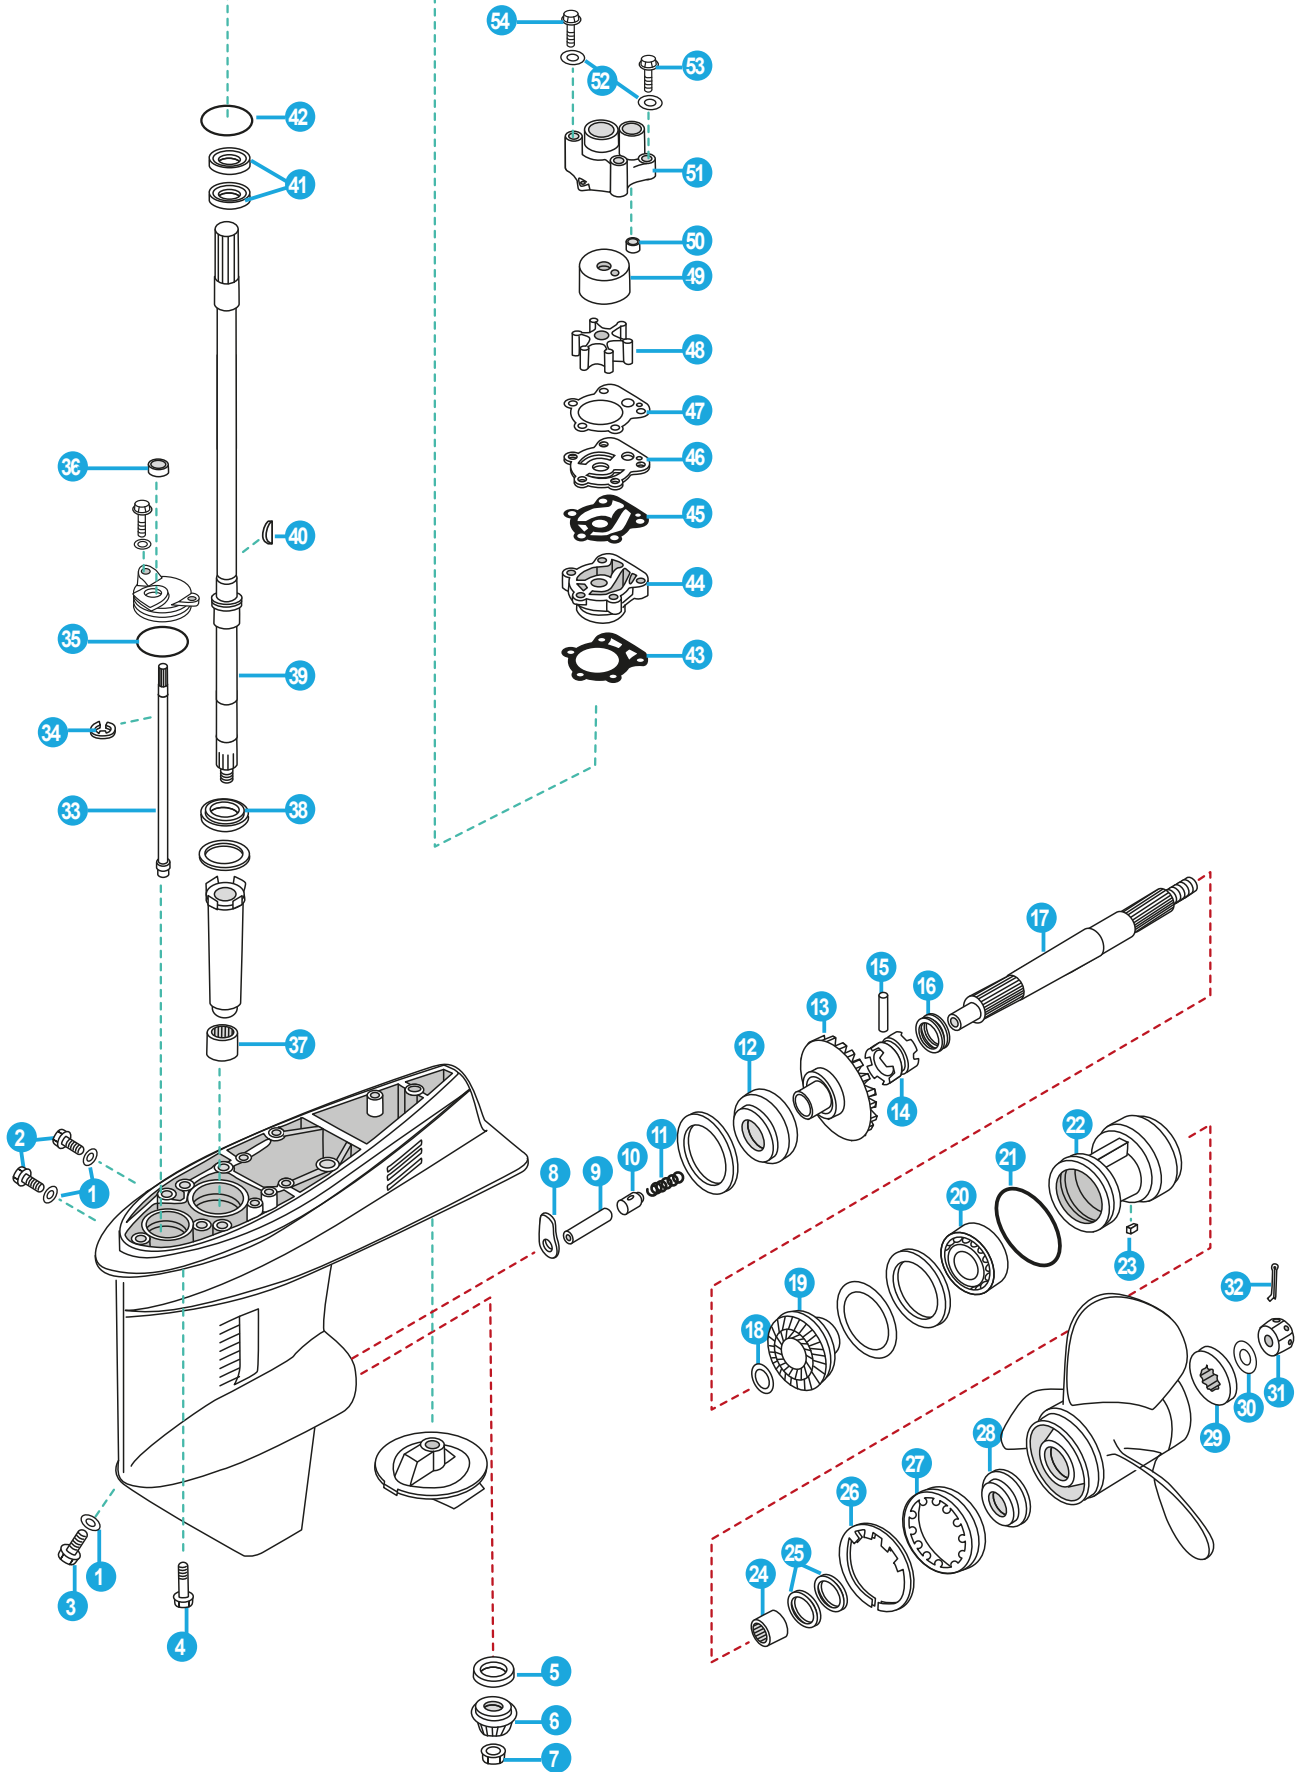

2T 60 (2 CYL) (675)
STROKES

	REF	OEM		
1	REC90430-08020	27-81987M	JUNTA	GASKET
2	REC90340-08002	22-81924M	TORNILLO	STRAIGHT SCREW
3	REC688-45341-00	22-95632M	TAPÓN, DRENAJE	PLUG, DRAIN
4	REC97075-10040	10-82474M	PERNO	BOLT
5	REC663-45552-00	12-81455M	COJINETE PLANO	BEARING, PLAIN
6	REC697-45551-00	43-84208M	PIÑÓN ATAQUE	INITIATIVE GEAR
7	REC90170-12138	11-81772M	TUERCA	NUT
8	REC663-44151-00	81409M	LEVA DE CAMBIO	CAM SHIFT
9	REC688-45635-00	81476M	PLUNGER, SHIFT	ÉMBOLO DE CAMBIO
10	REC663-45634-00	81475M	DESLIZADOR CAMBIO	SLIDE, SHIFT
11	REC90501-16233	24-82091M	RESORTE DE COMPRESIÓN	SPRING
12	REC93332-00003	31-82320M	COJINETE	BEARING
13	REC697-45560-00	43-84206M	PIÑÓN MARCHA AVANTE	POSITIVE GEAR ASSY
14	REC663-45631-00	52-81473M	EMBRAGUE DE GARRA	CLUTCH, DOG
15	REC90250-06023	17-81903M	PASADOR CILÍNDRICO	PIN, STRAIGHT
16	REC663-45633-00	81474M	ANILLO DE PASADOR	RING, CROSS PIN
17	REC697-45611-00	44-81472M	EJE PROPULSOR	SHAFT PROPELLER
18	REC90201-22429	12-81837M	ARANDELA PLANA	WASHER, PLATE
19	REC697-45570-00	43-84207M	PIÑÓN MARCHA ATRÁS	REVERSE GEAR
20	REC93306-00702	30-82296M	COJINETE	BEARING
21	REC93210-66M98	25-82289M	ANILLO O	O- RING
22	REC663-45331-00-94	81446M	CAJA DE COJINETE	HOUSING, BEARING
23	REC90282-04010	28-81916M	CHAVETA	KEY, STRAIGHT
24	REC93317-22204	31-82317M	COJINETE	BEARING
25	REC93101-22067	26-82233M	SELLO ACEITE	OIL SEAL
26	REC90214-48M03	14-81877M	ARANDELA	WASHER
27	REC697-45384-00	11-81450M	TUERCA	NUT
28	REC663-45987-00	73345	ESPACIADOR	SPACER
29	REC670-45997-00		ESPACIADOR	SPACER
30	REC92990-16200		ARANDELA PLANA	WASHER, PLAIN
31	REC90171-16011	11-81775M	TUERCA ENTALLADA	NUT, CASTLE
32	REC91490-30025	18-82135M	CHAVETA	PIN, COTTER
33	REC663-44144-01	81408M	VARILLA DE CAMBIO	ROD, SHIFT
34	REC99001-08600-00	53-82334M	CLIP	CLIP
35	REC93210-49046	25-82281M	ANILLO	O-RING
36	REC93106-09014	26-82257M	RETÉN DE ACEITE	OIL SEAL
37	REC93315-32224	31-82316M	COJINETE DE RODILLOS	BEARING
38	REC93332-00001	31-82319M	COJINETE	BEARING
39	REC663-45510-01	45-81451M	EJE DE MANDO	DRIVE SHAFT ASSY
40	REC90280-03M03	28-81912M	CHAVETA	KEY, WOODRUFF
41	REC93101-23070	26-82234M	SELLO ACEITE	OIL SEAL
42	REC93210-41042	25-82275M	ANILLO O	O-RING
43	REC663-44316-A0	27-81418M	EMPAQUE	GASKET, WATER PUMP
44	REC663-44311-02	46-81422M	CAJA BOMBA	HOUSING, WATER PUMP
45	REC663-44324-00	27-81421M	EMPAQUE	GASKET, CARTRIDGE
46	REC663-44323-00	81420M	PLACA EXTERIOR	OUTTER PLATE
47	REC663-44315-A0	27-81417M	EMPAQUE	GASKET, WATER PUMP
48	REC6H3-44352-00	47-82824M	IMPULSOR	IMPELLER
49	REC663-44322-00	81419M	CARTUCHO	INSERT CARTRIDGE
50	REC663-44366-00	26-81426M	GOMA SELLO	DAMPER, WATER SEAL
51	REC663-44311-02	46-81416M	CAJA BOMBA	HOUSING, WATER PUMP
52	PAGB/T97.1-8	12-82217M	ARANDELA	WASHER
53	REC97095-08045	10-82468M	PERNO	BOLT
54	REC97095-08055	10-84057M	PERNO	BOLT

REF	OEM
REC663-W0078-01	84188T