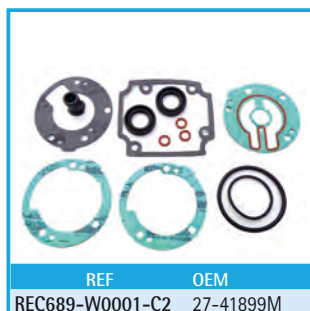

REF	OEM		
1	REC90340-08002	22-81924M	TAPÓN ACEITE	PLUG, OIL
2	REC90430-08020	27-81987M	ARANDELA	WASHER
3	REC689-45551-00	43-84806M	PIÑÓN ATAQUE	INITIATIVE GEAR
4	REC90179-09M02	11-84807M	TUERCA, PIÑÓN	NUT
5	REC93332-00005	31-82321M	COJINETE	BEARING
6	REC689-45560-00	43-84808M	PIÑÓN MARCHA AVANTE	POSITIVE GEAR ASSY
7	REC664-45631-01	52-81644M	SELECTOR	CLUTCH
8	REC90250-05010	17-81899M	PASADOR	PIN
9	REC648-45633-00	53-80678M	ARO, PASADOR	CROSS PIN
10	REC648-45635-00	80680M	PIVOTE	PIN
11	REC689-45611-00	44-19124M	EJE HÉLICE	SHAFT PROPELLER
12	REC90201-20417	12-81831M	ARANDELA	WASHER
13	REC689-45571-00-00	43-84810M	PIÑÓN MARCHA ATRÁS	REVERSE GEAR
14	REC93306-00612	30-82295M	COJINETE	BEARING
15	REC90282-04010	28-81916M	CHAVETA	KEY
16	REC93315-22004	31-82315M	COJINETE	BEARING
17	REC93101-20M07	26-84813M	RETÉN	OIL SEAL
18	REC664-45384-00	11-81619M	TUERCA	NUT
19	REC664-45987-00	12-81650M	ESPACIADOR	SPACER
20	REC689-45997-00	84823M	ESPACIADOR	SAPCER
21	REC90171-14013-00	11-81774M	TUERCA HÉLICE	NUT
22	REC91490-30030	18-82132M	PASADOR	COTTER PIN
23	REC93315-017U4	29-84803M	COJINETE, PIÑÓN	BEARING
24	REC689-45501-10	45-84801M	EJE L	DRIVE SHAFT L
25	REC664-44338-00	28-81603M	CUÑA	CHAVETA
26	REC93101-22067	26-82233M	RETÉN ACEITE	OIL SEAL
27	REC689-44315-A0	25-84054M	JUNTA BASE	GASKET
28	REC689-44316-A0	27-95656M	JUNTA BASE	GASKET
29	REC689-44323-00	95654M	CHAPA	PLATE
30	REC689-44324-A0	27-41273M	JUNTA, CHAPA	GASKET
31	REC689-44352-02	47-84797M	IMPULSOR	IMPELLER
32	REC689-W4432-01	95652M	ACOPLE	INSERT CUP
33	REC689-44311-00	46-95651M	CUERPO BOMBA AGUA	HOUSING W.P.
34	REC90101-06M56	10-84790M	TORNILLO CUERPO BOMBA	BOLT
35	REC626-44365-01	26-80239M	RETÉN SUPERIOR TUBO DE AGUA	DUMPER WATER TUBE
36	REC689-44366-00	26-84818M	RETÉN SUPERIOR TUBO DE AGUA	DUMPER WATER TUBE