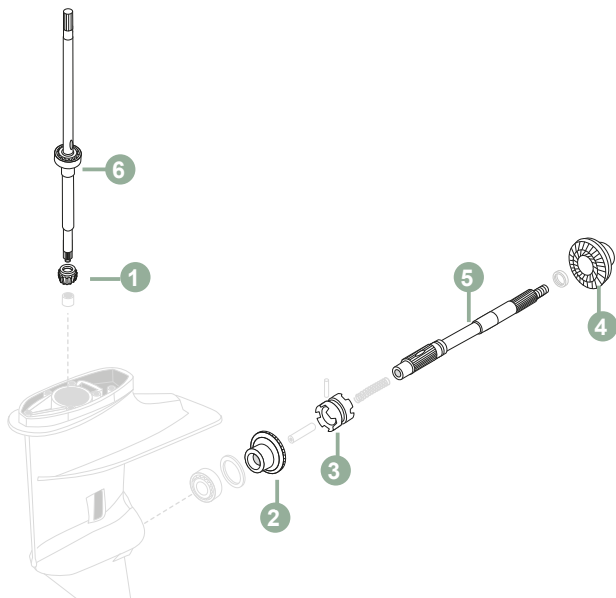

UNIDADES DE TRANSMISIÓN UNIT DRIVES & COMPONENTS

GUÍA PIEZAS COLA

STERN DRIVE COMPONENTS GUIDE

	1	2	3	4	5	6 S	6 L
M2.5A, B, A2	REC43-16138	REC43-812944					
M3.5A, B, A2, B2	REC43-16138	REC43-812944					
M4C M5B, B5	REC43-16138	REC43-812944		REC43-8129451	REC44-195133	REC45-161351	REC8M0076368
MFS4, 5, 6A2, B, C	REC43-16138	REC43-812944		REC43-8129451	REC44-195133	REC45-161351	REC8M0076368
MFS8, 9.8B	PAF8-04000003	PAF8-04010000		PAF8-04000014	PAF8-04000301		
MFS8A2-3 MFS9.8A2-3 M9.9	PAF8-04000003	PAF8-04010000	PAF8-04000303	PAF8-04000014	PAF8-04000301	PAF8-04020001S	PAF8-04020001L
M15D2 M18E2 MFS9.9B2	REC43-803740	REC43-803739		REC43-803741	REC879147T96	REC45-803738	REC45-8037381
MFS15B2 MFS18B2	REC43-803740T02	REC43-803739T03		REC43-803741T03	REC879147T96