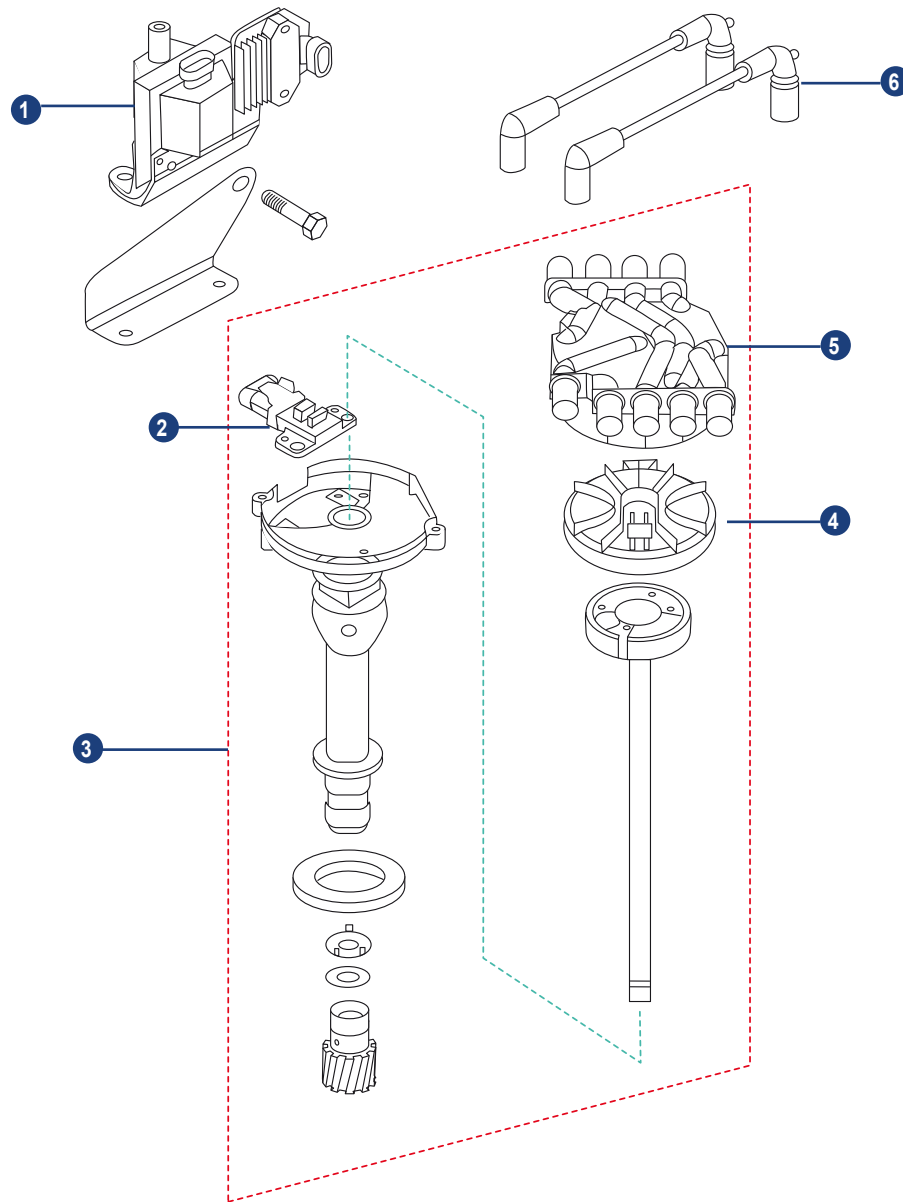

MPI V6 & V8
(GM)

	REF	OEM		
1	REC3861985	3861985	BOBINA ENCENDIDO	IGNITION COIL
2	REC3863130	3863130	SENSOR POSICIÓN ÁRBOL DE LEVAS	POSITION SENDER CRANKSHAFT
3	REC40005334	40005334	DISTRIBUIDOR V6	DISTRIBUIDOR V6
	REC21622232	21622232	DISTRIBUIDOR V8	DISTRIBUIDOR V8
4	REC898253013	3858977	ROTOR	ROTOR
5	REC898253T23	3859019	TAPA V6	CAP V6
	REC898253T22	3858975	TAPA V8	CAP V8
6	REC15-606	3888327	KIT CABLES V6	WIRES KIT V6
	REC15-815	3888328	KIT CABLES V8 (5.0L, 5.7L)	WIRES KIT V8 (5.0L, 5.7L)