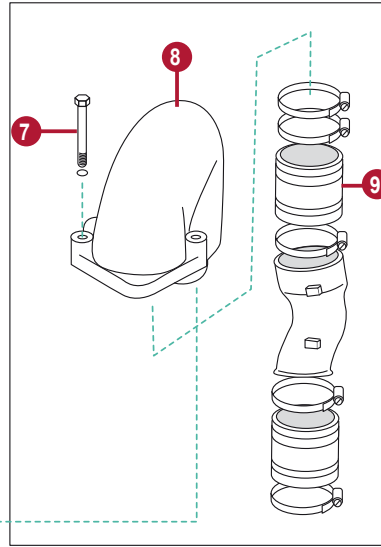

MODELO MODERNO
NEW STYLE OPTION