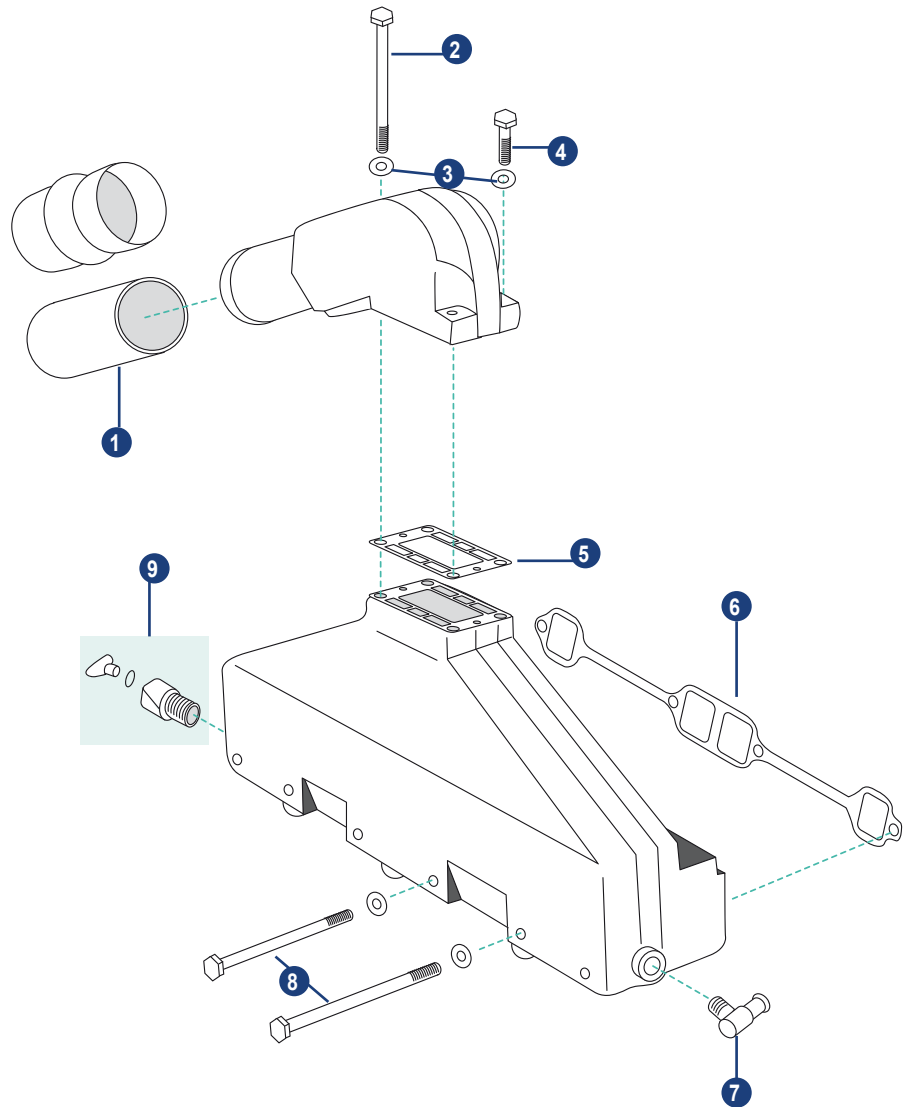

AQ & BB 200, 205, 211, 231, 225, 260, 271, 290, 311, 500, 501,
570, 571, 572 GM 305/350 CID, (-1993)

REF	OEM
REC834751	834751

REF
OSC5805-MK

	REF	OEM		
1	REC834751	834751	MANGUITO ESCAPE	EXHAUST HOSE
2	REC959794	959794	TORNILLO	SCREW
3	REC941907	941907	ARANDELA	WASHER
4	REC940136	940136	TORNILLO	SCREW
5	REC857618	857618	JUNTA CODO ESCAPE	GASKET - EXHAUST ELBOW
6	REC27-33395	856034	JUNTA COLECTOR ESCAPE	GASKET - EXHAUST MANIFOLD
7	REC3852538	3852538	RÁCOR COLECTOR	HOSE FITTING
8	REC942547	942547	TORNILLO	SCREW
9	REC479956	479956	RÁCOR DRENAJE	STRAIGHT FITTING KIT