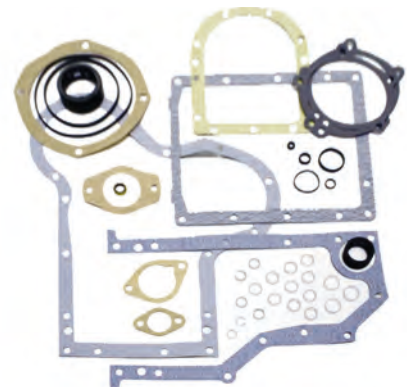

REF	OEM	
REC876314	876314 875509	MD6A, B MD7A, B