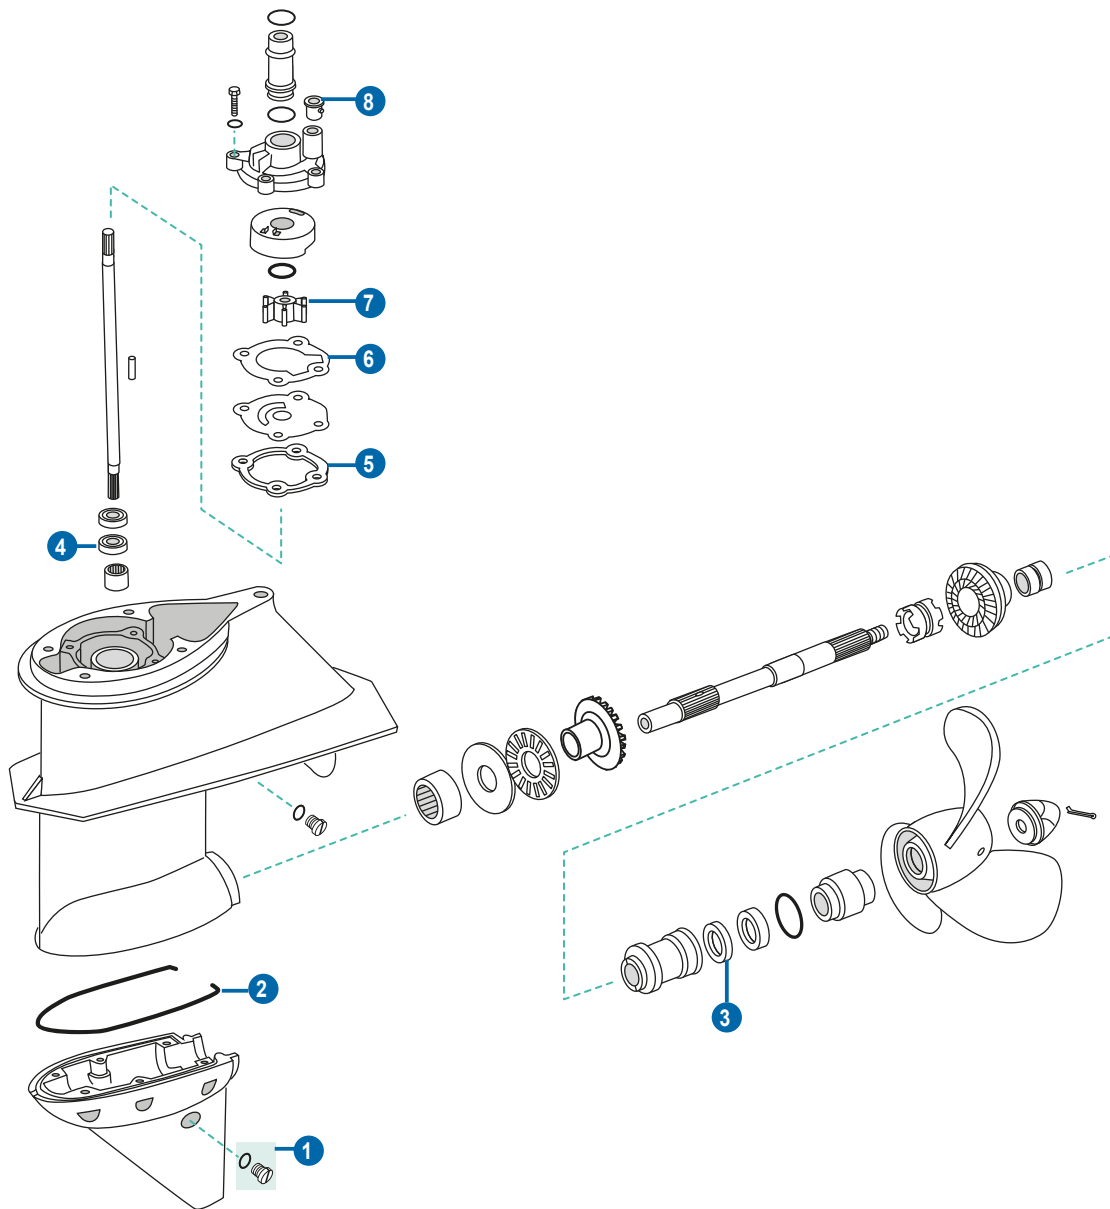

21 25 - 28 HP 2 CYL CROSSFLOW (1978-97)
STROKES ESCAPE POR ALETA DE CAVITACIÓN | THRU-CAVITATION PLATE EXHAUST

	REF	OEM		
1	REC10-79953Q04	307551	TORNILLO	SCREW
2	REC309004	309004	RETÉN	SEAL
3	REC321459	321459	RETÉN INTERIOR EJE HÉLICE	INNER PROP SHAFT SEAL
4	REC321459	321459	CIERRE INFERIOR EJE COLA	DRIVE SHAFT SEAL LOWER
5	REC324449	324449	JUNTA	GASKET
6	REC329390	329390	JUNTA	GASKET
7	REC395289	395289	IMPULSOR	IMPELLER
8	REC302497	302497	GRUESO	GROMMET