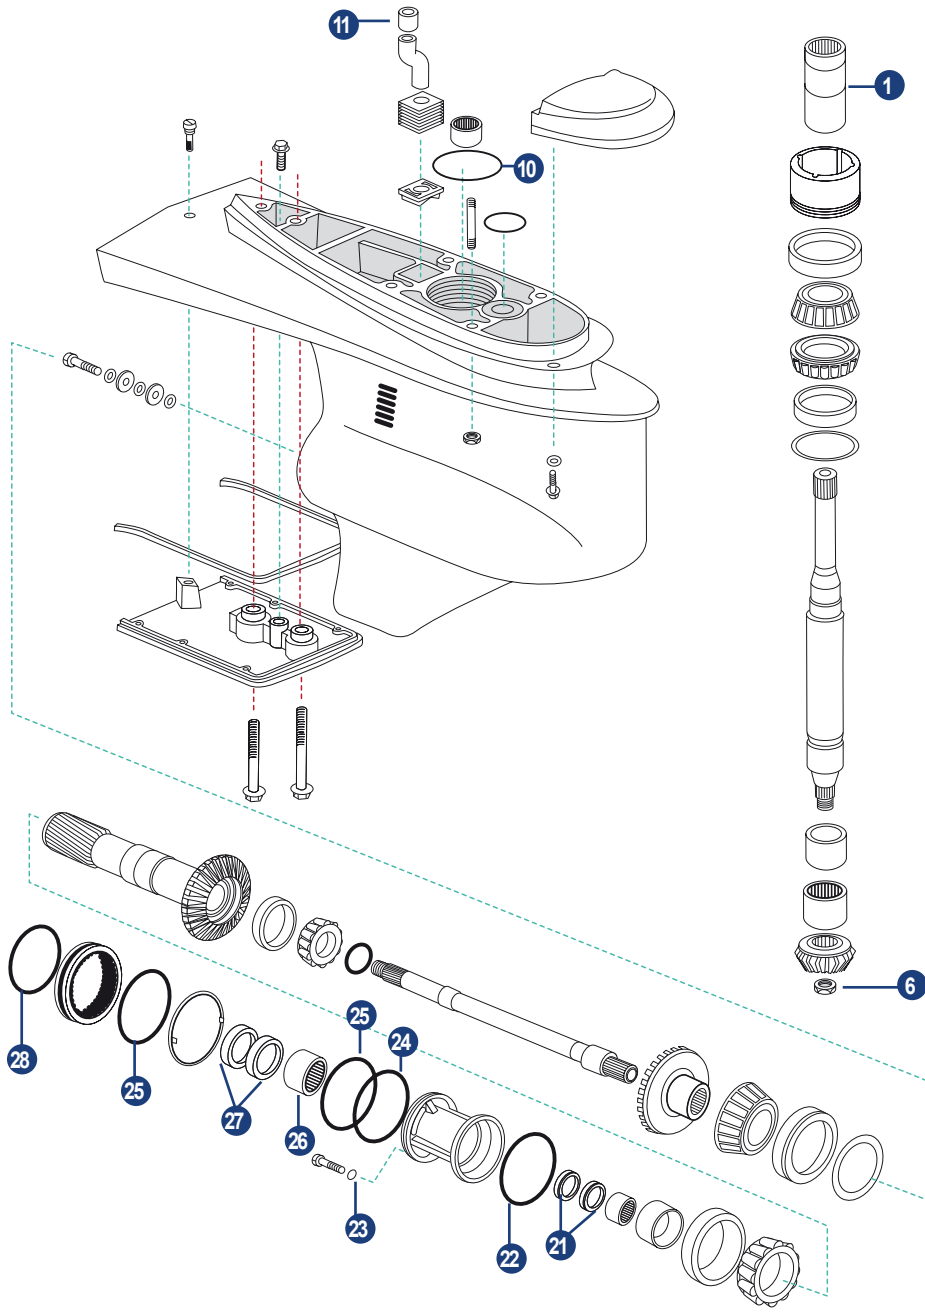

PARTE INFERIOR DP-SM

LOWER HOUSING DP-SM

	REF	OEM		
1	RM3852268	3852268	CASQUILLO ESTRIADO	SPLINED SLEEVE
2	REC852212	852212	TUERCA	NUT
3	REC3852866	3852866	ARO TÓRICO	O-RING
4	REC3852315	3852315	CASQUILLO GOMA	RUBBER INSERT
5	REC853808	853807+853808	KIT RETÉN	KIT SEAL
6	REC3854625	3854625	ARO TÓRICO	O-RING
7	REC955981	955981	ARO TÓRICO	O-RING
8	REC3854625	3854625	ARO TÓRICO	O-RING
9	REC946438	946438	RETÉN	SEAL RING
10	REC183859	183859	COJINETE DE RODILLO	BEARING
11	REC851407	851407	RETÉN	SEAL RING
12	REC3854624	3854624	ARO TÓRICO	O-RING
13	REC3856002	3856002	KIT REPARACIÓN	REPAIR KIT