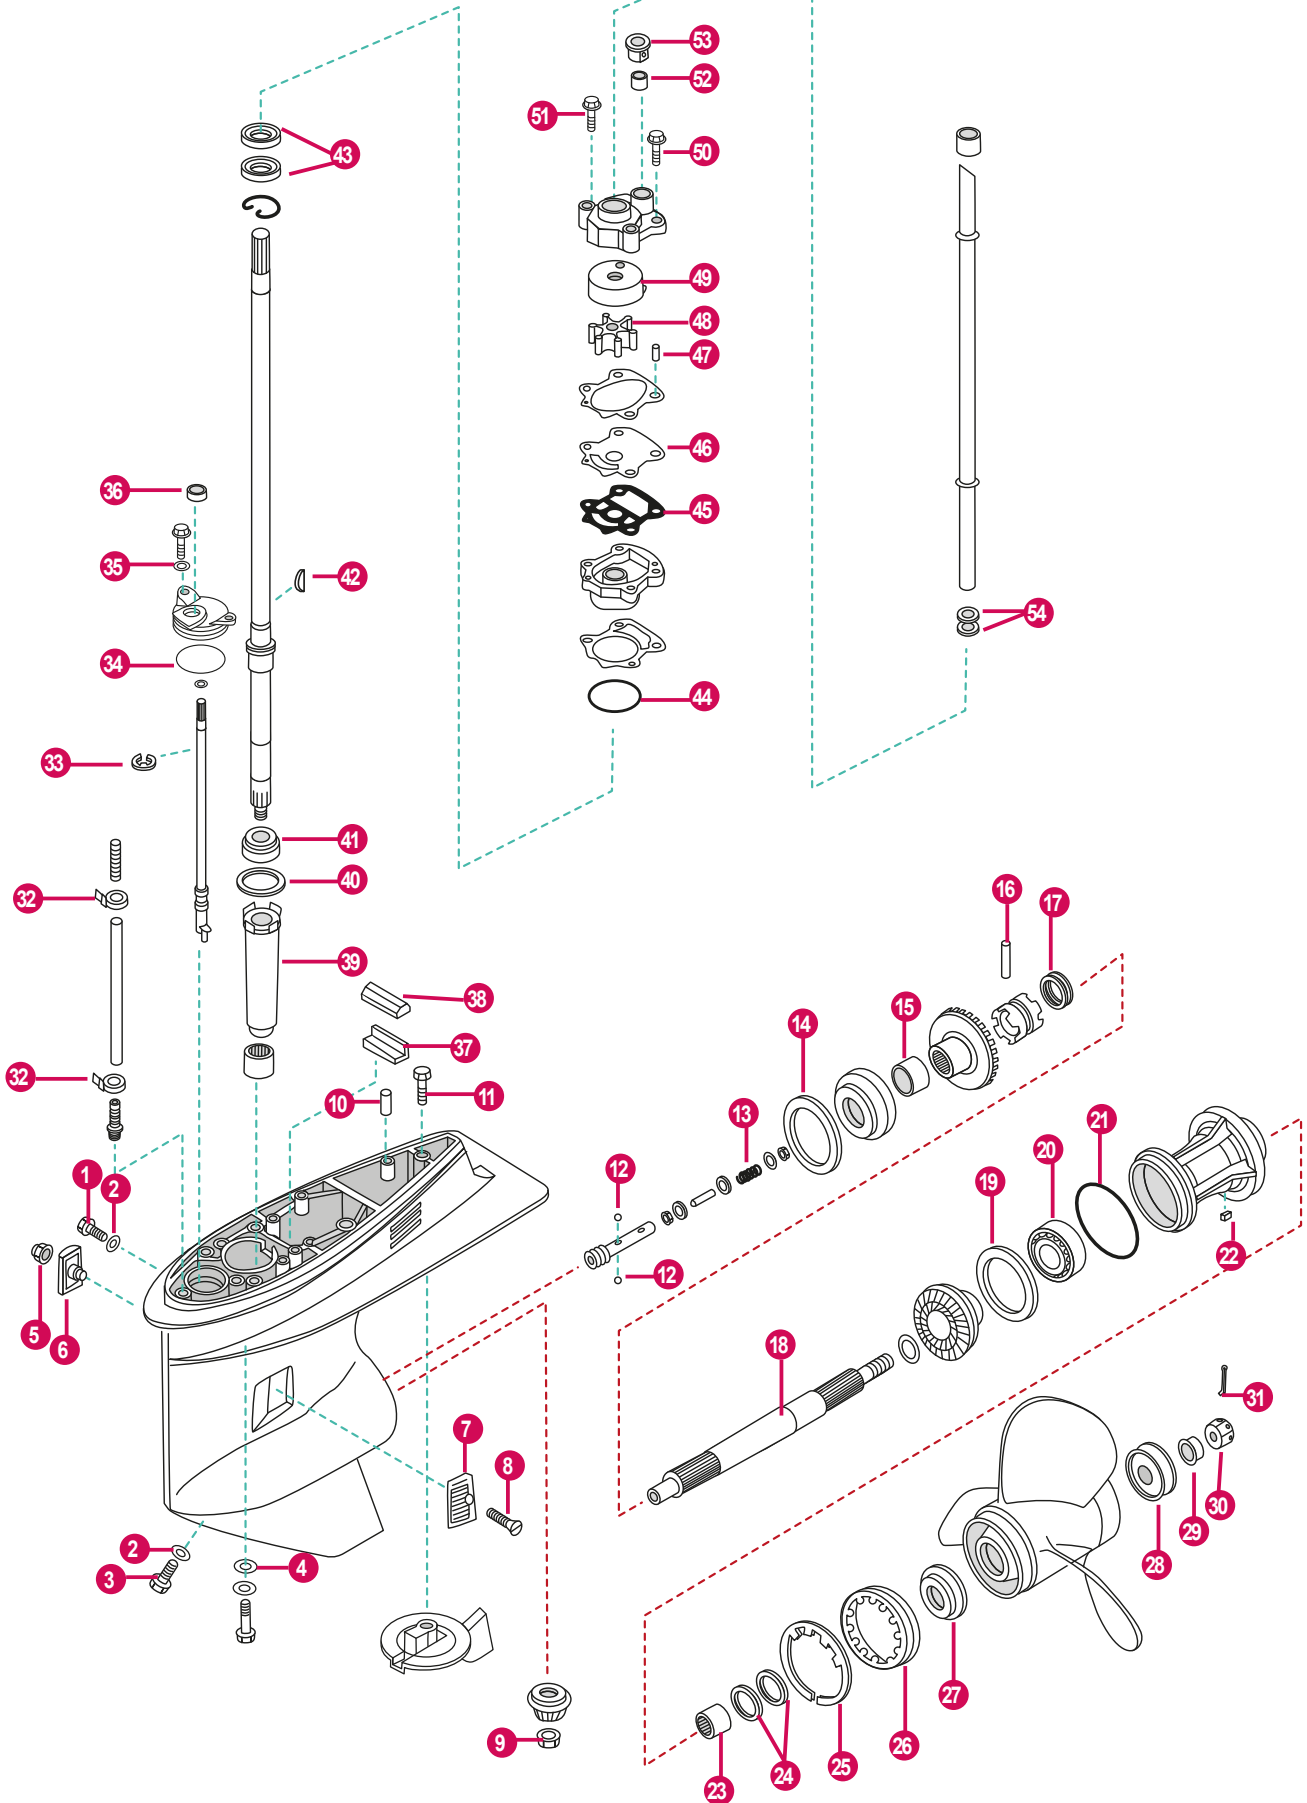

REF	OEM		
1	REC90340-08002	90340-08002	TORNILLO DRENAJE	BOLT, DISCHARGING OIL
2	REC90430-08020	90430-08003	JUNTA	GASKET
3	REC688-45341-00	688-45341-10	TORNILLO DRENAJE	BOLT, DISCHARGING OIL
4	PAGB/T97.1-8	92995-10600	ARANDELA	WASHER
5	PAGB/T6182-M5	90185-05002	TUERCA	LOCK NUT
6	REC6H1-45215-00	6H1-45215-00	CUBIERTA ENTRADA AGUA B	WATER INLET B
7	REC6H1-45214-00	6H1-45214-00	CUBIERTA ENTRADA AGUA A	WATER INLET A
8	REC90151-05M00	90152-05000	TORNILLO	SCREW
9	REC90170-16M01	90170-16M01	TUERCA	LOCK NUT
10	REC93606-12019	93606-12019	PASADOR	PIN
11	PAT85-00000012	90105-16M67	PERNO	STUD
12	REC93503-16003	93503-16003	ESFERA	BALL
13	REC90501-12M48	90501-12M48	MUELLE	SPRING
14	PAT85-040000004-B	688-45567-01	GRUESO 0.10 mm	SHIM 0.10 mm
15	REC93317-322V0	93317-322V0	COJINETE	BEARING
16	REC90250-07M02	90250-07M02	PASADOR	PIN
17	REC688-45633-00	688-45633-00	ANILLO DEL PASADOR	ANNULAR SPRING, CLUTCH
18	REC67F-45611-01	67F-45611-01	EJE HÉLICE	PROPELLER SHAFT
19	REC67F-45576-00	67F-45576-00	ARANDELA	WASHER
20	REC93306-207U0	93306-207U0	COJINETE	BEARING
21	REC93210-86M39	93210-86M39	TÓRICA	O-RING
22	REC90282-04010	90282-04010	CHAVETA RECTA	KEY
23	REC93317-325U0	93317-325U0	COJINETE	BEARING
24	REC93101-25M03	93101-25M03	RETÉN DE ACEITE	OIL SEAL
25	REC688-45383-01	688-45383-02	ARANDELA	WASHER
26	REC688-45384-00	688-45384-02	TUERCA	NUT
27	REC688-45987-00	688-45987-01	ESPACIADOR	SPACER
28	REC67F-45997-00	67F-45997-00	ESPACIADOR	SPACER
29	REC90389-25M00	90389-25M00	CASQUILLO HÉLICE	WASHER
30	REC90171-16011	90171-16011	TUERCA	LOCK NUT
31	REC91490-30025	91490-30025	PASADOR	PIN
32	PAHT-2.5X60	90465-11M10	BRIDA	CLAMP
33	REC99001-08600-00	99001-08600	ARANDELA	WASHER
34	REC93210-49046	93210-49046	TÓRICA	O-RING
35	PAGB/T97.1-6	92995-06600	ARANDELA	WASHER
36	REC93106-09014	93106-09014	RETÉN DE ACEITE	OIL SEAL
37	REC663-45376-00	663-45376-00-94	GUÍA SELLO DE GOMA	GUIDE RUB. SEAL
38	REC688-45375-00	63D-45375-00	RETEN DAMPER	DAMPER WASHER
39	REC688-45536-01	688-45536-01	CAMISA EJE	SLEEVE, DRIVE
40	PAT85-040000003-B	688-45587-01	GRUESO 0.10 mm	SHIM 0.10 mm
41	REC93332-000U3	93332-000U3	COJINETE	BEARING
42	REC90280-03M03	90280-03M03	CUÑA	KEY WOODRUFF
43	REC93101-23070	93101-23070	RETÉN DE ACEITE	OIL SEAL
44	REC93210-46044	93210-46044	TÓRICA	O-RING
45	REC6CJ-44324-00	6CJ-44324-00	JUNTA	GASKET
46	REC6CJ-44323-00	6CJ-44323-00	PLACA EXTERIOR	OUTER PLATE, CARTRIDGE
47	PAF15-00000013	93604-10M03	PASADOR	PIN
48	REC6H3-44352-00	6H3-44352-00	TURBINA	IMPELLER
48	REC63D-44322-00	63D-44322-00	TAPA, BOMBA AGUA	COVER, INNER WATER PUMP
50	REC90119-08M14	90119-08M14	TORNILLO CON ARANDELA	SCREW WITH WASHER
51	REC90119-08M33	90119-08M33	TORNILLO CON ARANDELA	SCREW WITH WASHER
52	REC663-44366-00	663-44366-00	GOMA DEL SELLO DE AGUA	DAMPER, WATER SEAL
53	REC63D-44312-00	63D-44312-00	CUBIERTA CAJA DE BOMBA DE AGUA	PUMP COVER
54	PAT40-02000002	663-44367-00	GOMA DEL SELLO DE AGUA	GUIDE BUSHING, WATER PIPE

REF	OEM
REC6CJ-W0078-00	6CJ-W0078-00