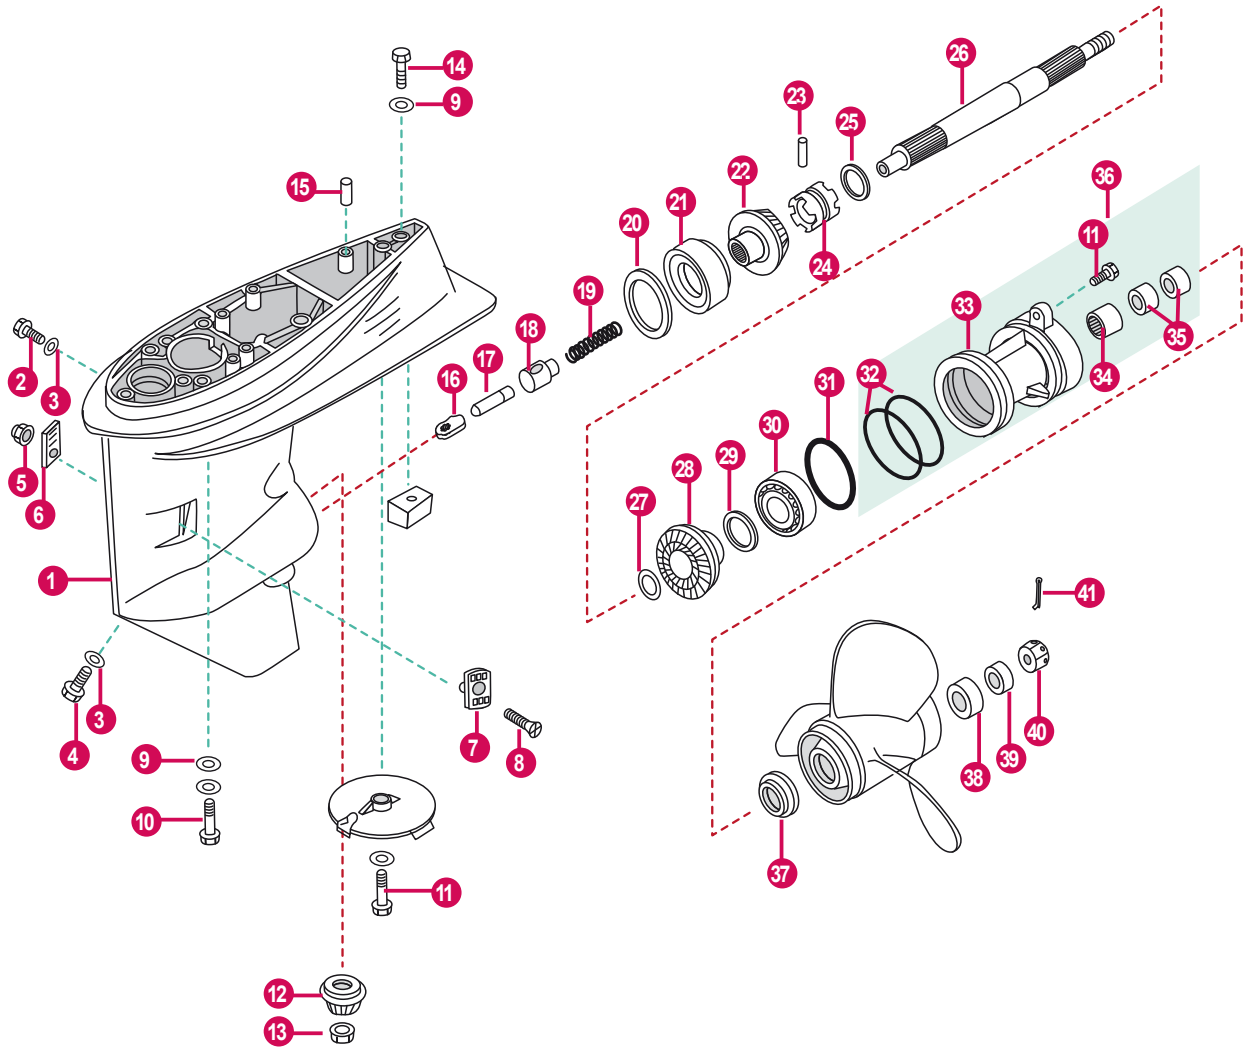

REF	OEM		
	PAF60-04000000	69W-45300-04-8D	COLA COMPLETA L	COMPLETE GEAR HOUSING L
1	PAF60-04000001	69W-45301-00-8D	CARCASA COMPLETA	LOWER CASING
2	REC90340-08002	90340-08002	TORNILLO DRENAJE	BOLT, DISCHARGING OIL
3	REC90430-08020	90430-08003	JUNTA	GASKET
4	REC688-45341-00	688-45341-10	TORNILLO DRENAJE	BOLT, DISCHARGING OIL
5	PAGB/T889.1-M5	95380-05600	TUERCA	LOCK NUT
6	PAT40-04000023	63D-45215-00	CUBIERTA ENTRADA AGUA B	WATER INLET B
7	PAT40-04000022	63D-45214-00	CUBIERTA ENTRADA AGUA A	WATER INLET A
8	PAGB/T820-M5X30	90152-05010	TORNILLO	SCREW
9	PAGB/T97.1-8	92995-10600	ARANDELA	WASHER
10	REC97075-10040	97075-10040	PERNO	STUD
11	PAGB/T5783-M8X25	97095-08025	PERNO	STUD
12	PAF60-04000002	69W-45551-00	PIÑÓN ATAQUE	INITIATIVE GEAR
13	REC90170-12138	90170-12138	TUERCA	LOCK NUT
14	PAGB/T5783-M8X35	97095-08035	PERNO	STUD
15	REC93606-12019	93606-12019	PASADOR	PIN
16	PAF60-04000003	62Y-44151-00	LEVA DE CAMBIO	SHIFTING CAM
17	PAF60-04020005	63D-45635-00	ÉMBOLO	PLUNGER
18	REC663-45634-00	663-45634-00	DESGLIZADOR DEL CAMBIO	CLUTCH DOG
19	PAF60-04020002	90501-18001	MUELLE	SPRING
	PAT40-04000004-1	663-45567-01	GRUESO 0.10 mm	SHIM 0.10 mm
20	PAT40-04000004-2	663-45567-10	GRUESO 0.12 mm	SHIM 0.12 mm
	PAT40-04000004-3	663-45567-20	GRUESO 0.15 mm	SHIM 0.15 mm
	PAT40-04000004-5	663-45567-40	GRUESO 0.30 mm	SHIM 0.30 mm
21	PAKOYOHII-CAP322/32	93332-00092	COJINETE	BEARING
22	PAF60-04000600	69W-45560-00	PIÑÓN MARCHA AVANTE	POSITIVE GEAR ASSY
23	REC90250-06023	90250-06023	PASADOR	PIN
24	PAF60-04020003	62Y-45631-00	EMBRAGUE DE GARRA	CLUTCH DOG
25	PAT40-04050005	67C-45633-00	ANILLO DEL PASADOR	ANNULAR SPRING, CLUTCH
26	PAF60-04020001	63D-45611-00	EJE HÉLICE	PROPELLER SHAFT
27	PAT40-04050007	90201-22008	ARANDELA	WASHER
28	PAF60-04000500	62Y-45571-00	PIÑÓN MARCHA ATRÁS	REVERSE GEAR
	PAT40-04060005-2	63D-45577-10	GRUESO 0.12 mm	SHIM 0.12 mm
	PAT40-04060005-3	63D-45577-20	GRUESO 0.15 mm	SHIM 0.15 mm
29	PAT40-04060005-4	63D-45577-30	GRUESO 0.18 mm	SHIM 0.18 mm
	PAT40-04060005-5	63D-45577-40	GRUESO 0.30 mm	SHIM 0.30 mm
	PAT40-04060005-6	63D-45577-50	GRUESO 0.40 mm	SHIM 0.40 mm
	PAT40-04060005-7	63D-45577-60	GRUESO 0.50 mm	SHIM 0.50 mm
30	REC93306-001U1	93306-001U1	COJINETE	BEARING
31	REC93210-69MG6	93210-69MG6	TÓRICA	O-RING
32	REC93210-74MG5	93210-74MG5	TÓRICA	O-RING
33	REC63D-45361-02-4D	63D-45361-02-8D	DIÁBOLO	CAP, LOWER CASING
34	REC93317-22204	93317-22204	COJINETE	BEARING
35	REC93101-22M00	93101-22M00	RETÉN DE ACEITE	OIL SEAL
36	PAF60-04030000	63D-45361-02-8D	FUNDA INFERIOR COMPLETA	COVER ASSY, LOWER CASING
37	REC663-45987-00	663-45987-02	ESPACIADOR	SPACER
38	REC66T-45997-00	667-45997-00	ESPACIADOR	SPACER
39	REC90389-22M01	90389-22M01	CASQUILLO HÉLICE	WASHER
40	REC90171-16011	90171-16011	TUERCA	LOCK NUT
41	REC91490-30025	91490-30025	PASADOR	PIN