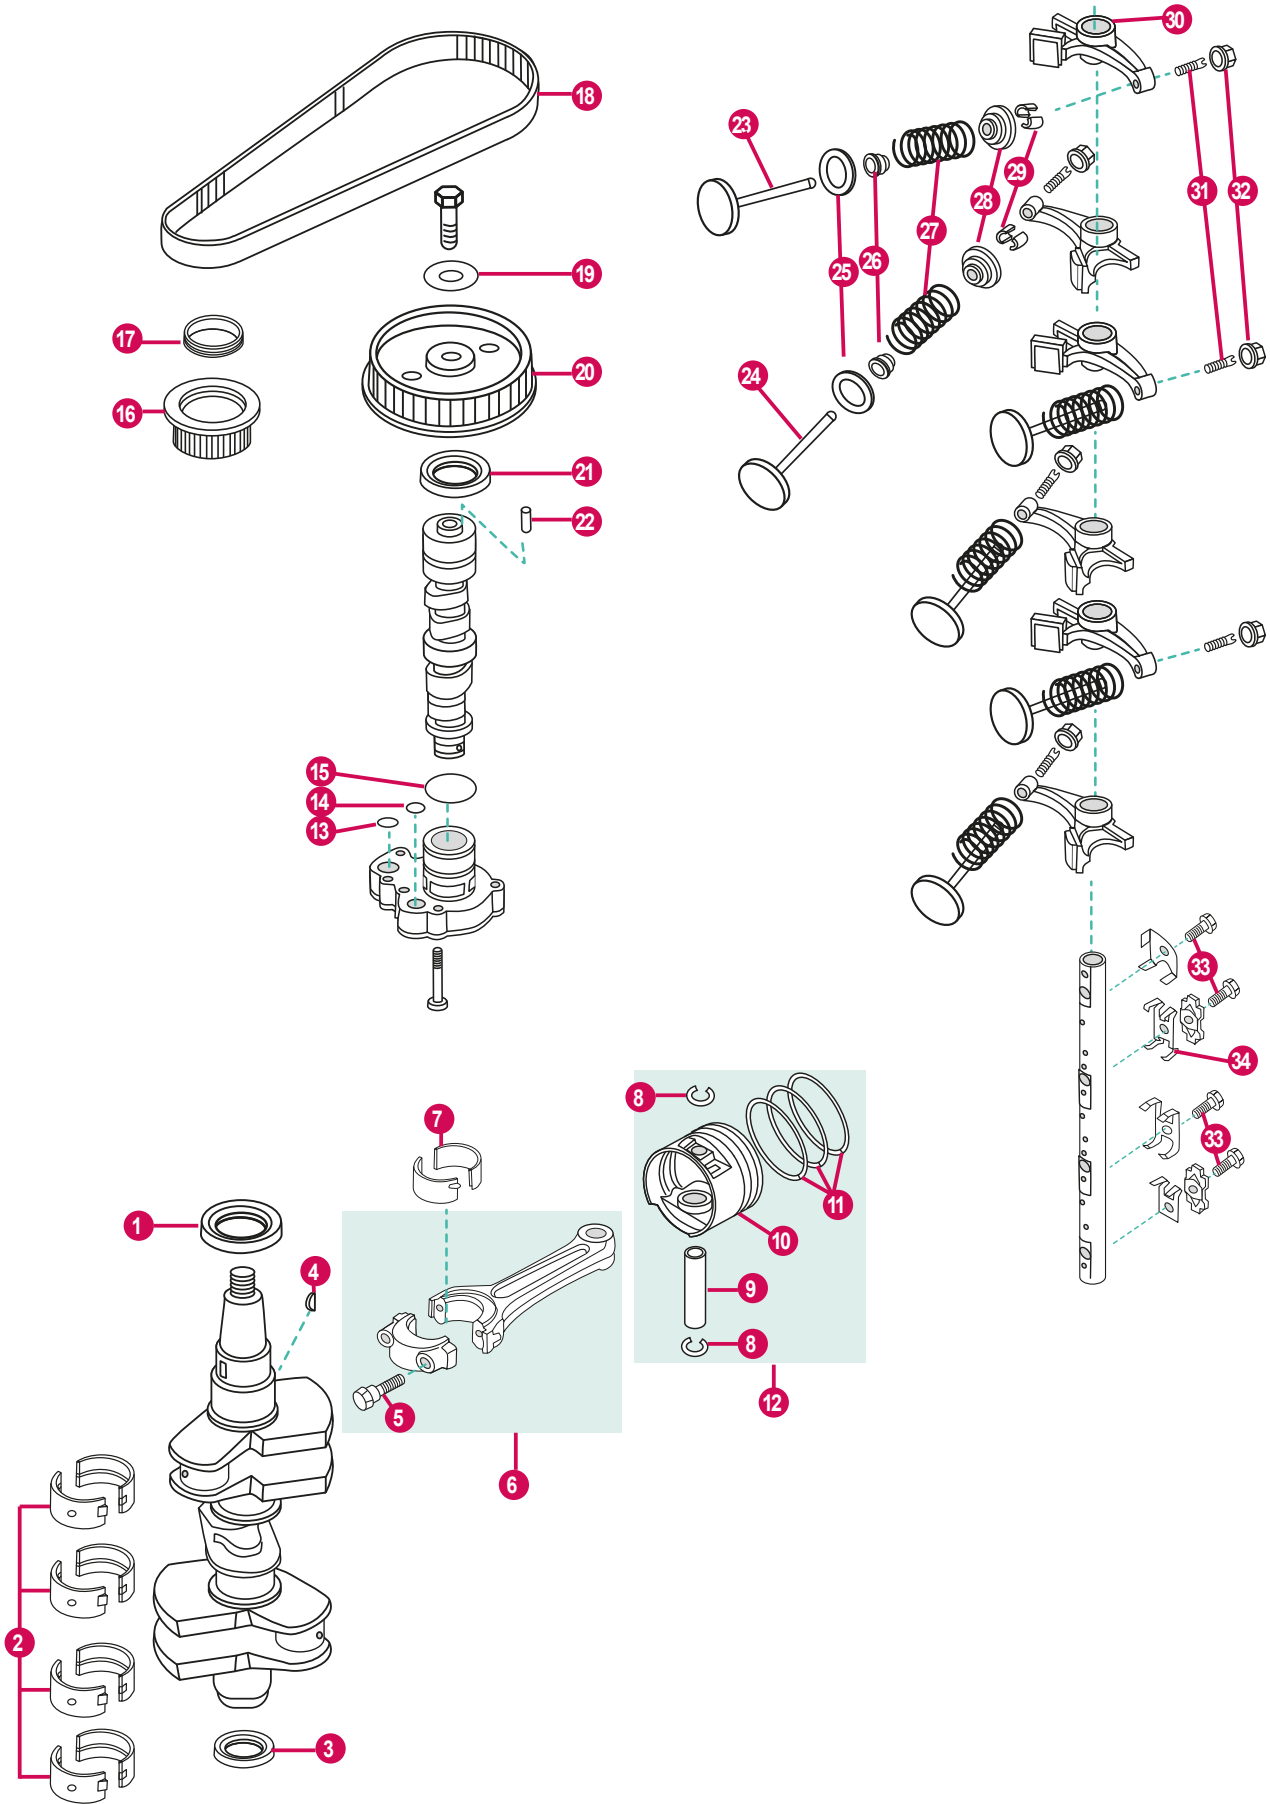

REF	OEM			UN.
1	PAF25-05020003	93102-43M42	RETÉN DE ACEITE	OIL SEAL	1
2	PAF25-05010302-1	62Y-11416-00	COJINETE BANCADA BROWN	MAIN BEARING BROWN	8
	PAF25-05010302-2	62Y-11416-10	COJINETE BANCADA BLACK	MAIN BEARING BLACK	8
3	PAF25-05020002	93102-35M47	RETÉN DE ACEITE	OIL SEAL	1
4	PAF25-05000024	90280-04M06	CUÑA	KEY WOODRUFF	1
5	PAF25-05020204	62Y-11654-00	TORNILLO	SCREW	2
6	PAF25-05020200	62Y-11650-10	BIELA COMPLETA	ROD, CONNECTING ASSY	3
7	PAF25-05020203-1	62Y-11656-00	COJINETE DE BIELA BROWN	BEARING, CONNECTING ROD BROWN	6
	PAF25-05020203-2	62Y-11656-10	COJINETE DE BIELA BLACK	BEARING, CONNECTING ROD BLACK	6
8	PAF25-05020106	93450-17129	CIRCLIP	CIRCLIP	6
9	PAF25-05020105	62Y-11633-00	PIN, PISTÓN	PIN, PISTON	3
10	PAF25-05020101	65W-11631-00-96	PISTÓN	PISTON	3
11	REC67C-11603-00	67C-11603-00	KIT SEGMENTOS DE PISTÓN	PISTON RING KIT	3
12	PAF25-05020100	65W-11631-00-96	KIT PISTÓN	PISTON KIT	3
13	PAF25-05050014	93210-14515	TÓRICA	O-RING	1
14	PAF25-05050013	93210-12MG9	TÓRICA	O-RING	1
15	PAF25-05050015	93210-33MH2	TÓRICA	O-RING	1
16	PAF25-05000021	65W-11536-10	ENGRANAJE DE DISTRIBUCIÓN	BELT PULLEY, TIMING	1
17	PAF25-05000022	65W-11476-00	RESORTE	SPRING	1
18	REC65W-46241-00	65W-46241-00	CORREA DISTRIBUCIÓN	BELT, TIMING	1
19	PAF25-05050018	90201-10M06	ARANDELA	WASHER	1
20	PAF40-05040006	67C-11537-01	POLEA DE CORREA	BELT PULLEY, DRIVEN	1
21	PAF25-05050021	93102-37M40	RETÉN DE ACEITE	OIL SEAL	1
22	PAF25-05050016	93605-14143	PIN CENTRADOR	HOLLOW PIN	1
23	PAF25-05050002	62Y-12121-00	VÁLVULA ESCAPE	VALVE, EXHAUST	3
24	PAF25-05050001	67C-12111-00	VÁLVULA ADMISIÓN	VALVE, INTAKE	3
25	PAF25-05050003	62Y-12116-00	ARANDELA ASIENTO	SEAT, VALVE SPRING	6
26	PAPS2700.04.03	51Y-12119-00	RETÉN DE ACEITE	OIL SEAL	6
27	PAF25-05050005	51Y-12114-00	MUELLE DE VÁLVULA	SPRING, VALVE STEM	6
28	PAF15-07040006	30X-12117-00	RETÉN RESORTE	SPRING, VALVE RETAINER	6
29	PAF15-07040007	30X-12118-00	SEGURO DE VÁLVULA	CLAMP, VALVE	12
30	PAF25-05050301	65W-12151-00	BRAZO DE BALANCÍN	ARM, VALVE ROCKER	6
31	PAF15-07040303	62Y-12159-00	TORNILLO REGULADOR	SCREW, VALVE ADJUSTING	6
32	PAF15-07040304	62Y-12158-00	TUERCA	LOCK NUT	6
33	PAF25-05050019	90109-08M63	TORNILLO	SCREW	4
34	PAF25-05050011	62Y-12216-00	RESORTE	SPRING	1