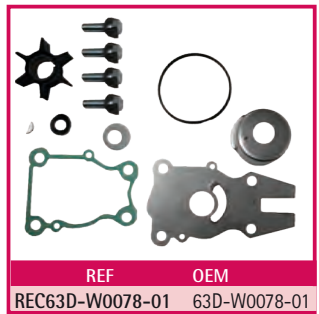

REF	OEM		
1	REC90340-08002	90340-08002	TORNILLO DRENAJE	BOLT, DISCHARGING OIL
2	REC90430-08020	90430-08003	JUNTA	GASKET
3	REC688-45341-00	688-45341-10	TORNILLO DRENAJE	BOLT, DISCHARGING OIL
4	PAGB/T889.1-M5	95380-05600	TUERCA	LOCK NUT
5	PAT40-04000023	63D-45215-00	CUBIERTA ENTRADA AGUA B	WATER INLET B
6	PAT40-04000022	63D-45214-00	CUBIERTA ENTRADA AGUA A	WATER INLET A
7	PAGB/T820-M5X30	90152-05M06	TORNILLO	SCREW
8	PAGB/T97.1-8	92995-10600	ARANDELA	WASHER
9	REC97075-10040	97075-10040	PERNO	STUD
10	PAGB/T5783-M8X25	97095-08025	PERNO	STUD
11	REC90170-12138	90170-12138	TUERCA	LOCK NUT
12	PAGB/T5783-M8X35	97095-08035	PERNO	STUD
13	REC93606-12019	93606-12019	PASADOR	PIN
14	PAF60-04000003	62Y-44151-00	LEVA DE CAMBIO	SHIFTING CAM
15	PAF60-04020005	63D-45635-00	ÉMBOLO	PLUNGER
16	REC663-45634-00	663-45634-00	DESGLIZADOR DEL CAMBIO	CLUTCH DOG
17	PAF60-04020002	90501-18001	MUELLE	SPRING
	PAT40-04000004-1	663-45567-01	GRUESO 0.10 mm	SHIM 0.10 mm
18	PAT40-04000004-2	663-45567-10	GRUESO 0.12 mm	SHIM 0.12 mm
	PAT40-04000004-3	663-45567-20	GRUESO 0.15 mm	SHIM 0.15 mm
	PAT40-04000004-5	663-45567-40	GRUESO 0.30 mm	SHIM 0.30 mm
19	REC93332-00003	93332-00003	COJINETE	BEARING
20	REC90250-06023	90250-06023	PASADOR	PIN
21	PAF60-04020003	62Y-45631-00	EMBRAGUE DE GARRA	CLUTCH DOG
22	PAT40-04050005	67C-45633-00	ANILLO DEL PASADOR	ANNULAR SPRING, CLUTCH
23	PAF60-04020001	63D-45611-00	EJE HÉLICE	PROPELLER SHAFT
24	REC90201-22429	90201-22429	ARANDELA	WASHER
	PAT40-04060005-2	63D-45577-10	GRUESO 0.12 mm	SHIM 0.12 mm
	PAT40-04060005-3	63D-45577-20	GRUESO 0.15 mm	SHIM 0.15 mm
25	PAT40-04060005-4	63D-45577-30	GRUESO 0.18 mm	SHIM 0.18 mm
	PAT40-04060005-5	63D-45577-40	GRUESO 0.30 mm	SHIM 0.30 mm
	PAT40-04060005-6	63D-45577-50	GRUESO 0.40 mm	SHIM 0.40 mm
	PAT40-04060005-7	63D-45577-60	GRUESO 0.50 mm	SHIM 0.50 mm
26	REC93306-001U1	93306-001U1	COJINETE	BEARING
27	REC93210-69MG6	93210-69MG6	TÓRICA	O-RING
28	REC93210-74MG5	93210-74MG5	TÓRICA	O-RING
29	REC63D-45361-02-4D	63D-45361-02-4D	DIÁBOLO	CAP, LOWER CASING
30	REC93317-22204	93317-22204	COJINETE	BEARING
31	REC93101-22M00	93101-22M00	RETÉN DE ACEITE	OIL SEAL
32	PAF60-04030000	63D-45361-02-8D	FUNDA INFERIOR COMPLETA	COVER ASSY, LOWER CASING
33	REC663-45987-00	663-45987-02	ESPACIADOR	SPACER
34	REC66T-45997-00	667-45997-00	ESPACIADOR	SPACER
35	REC90389-22M01	90389-22M01	CASQUILLO HELICE	WASHER
36	REC90171-16011	90171-16011	TUERCA	LOCK NUT
37	REC91490-30025	91490-30025	PASADOR	PIN