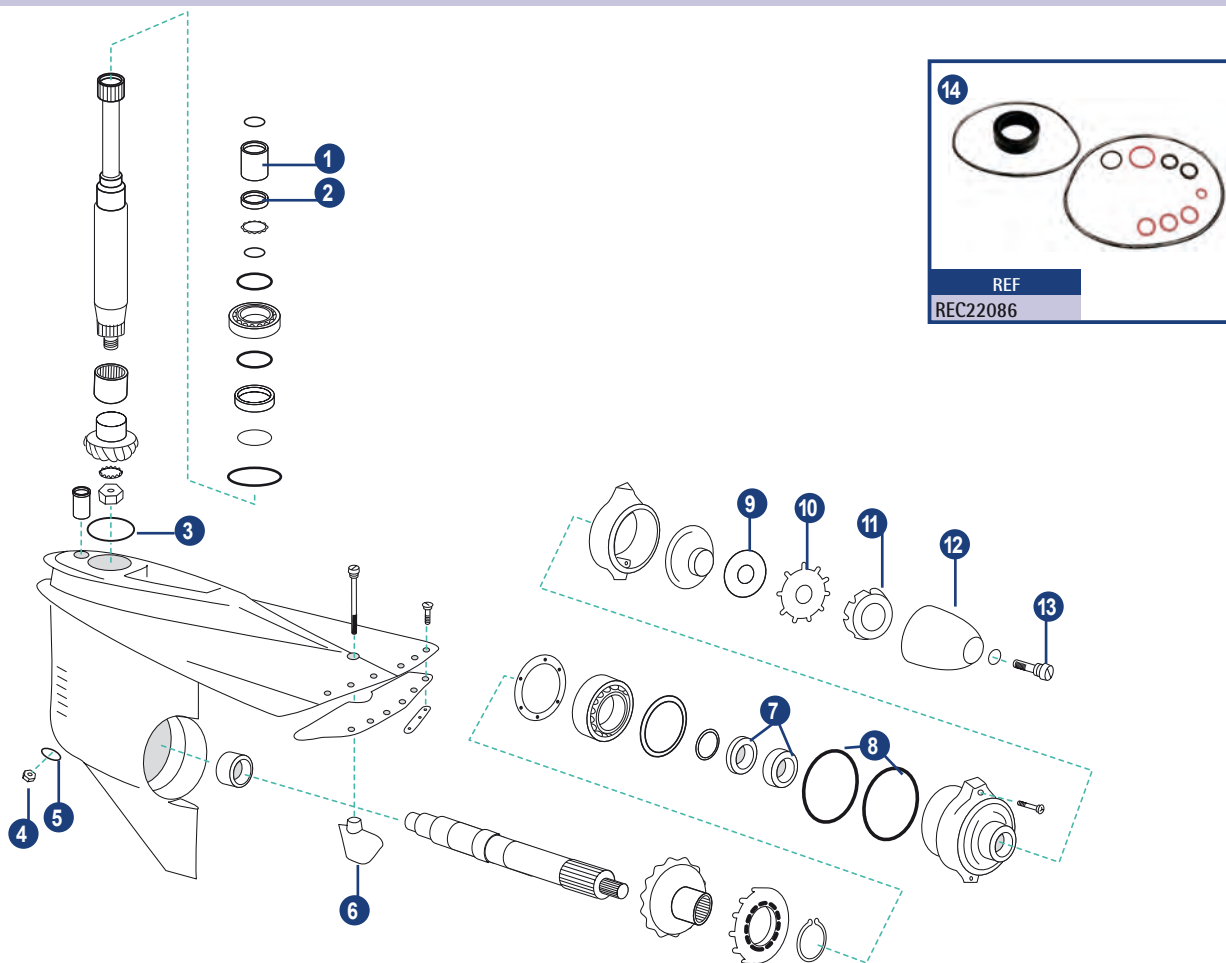

	REF	OEM		
1	RM3852268	3852268	CASQUILLO ESTRIADO	SPLINED BUSHING
2	REC969071	969071	TUERCA	NUT
3	REC925256	925256	ARO TÓRICO	O-RING
4	RM852904	852904	TAPON	PLUG
5	REC955974	955974	ARO TÓRICO	FILL SCREW O-RING
6	REC854040	854040	TIMÓN	TRIM FIN
7	REC897426	897426	RETENES EJE HELICE	PROP SHAFT SEALS
8	REC925261	925261	ARO TÓRICO	O-RING
9	REC850888	850888	ARANDELA PLASTICO	PLASTIC WASHER
10	REC897367	897367	ARANDELA CIERRE HELICE	PROP LOCK TAB WASHER
11	REC854047	854047	ESPACIADOR HELICE	PROP SPACER WASHER
12	REC854045	854045	CONO HÉLICE INCLUYE TORNILLO	PROP CONE NUT (INCLUDES SCREW)
13	REC850889	850889	TORNILLO CONO	SCREW FOR PROP CONE NUT
14	REC22086		KIT DE RETENES EXCEPTO DP: AQ200, AQ290, AQSP	SEAL KIT EXCEPT DP: AQ200, AQ290, AQSP