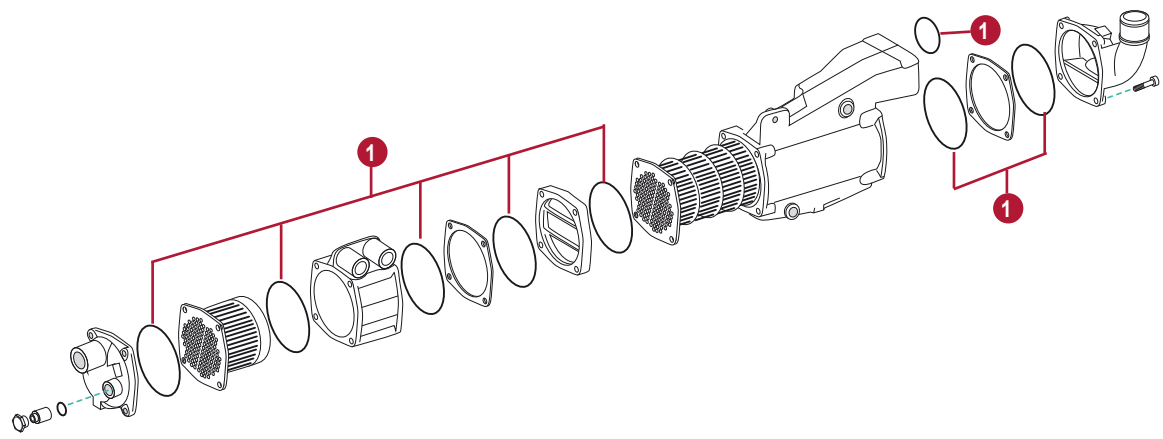

REF	OEM		°C
REC807252Q5	807252Q5	GM V6 & V8® Modelos modernos Late models	70°

REF	OEM		°C
REC864493	864493	4.3L CARB ALPHA / BRAVO 4.3L MPI ALPHA / BRAVO 4.5L MPI (FRESH WATER) 350 MAG MPI ALPHA / BRAVO 357 HRZ 377 MAG MPI 5.0L MPI ALPHA / BRAVO 5.7L MPI 6.2L MPI	80°

REF	OEM		°C
REC8M0089715	807252T1 8M0089715	GM V6 & V8, Ford V8 4.5L MPI (RAW WATER) 6.2L MPI (RAW WATER)	60°

REF	OEM		°C
REC807252Q4	807252Q4 807252T4	GM V6 & V8 4.5L MPI (RAW WATER) 6.2L MPI (RAW WATER)	60°

INTERCAMBIADOR DE CALOR

HEAT EXCHANGER

KITS INTERCAMBIADOR

HEAT EXCHANGER KITS

1	OEM		
REC32126	25-896332126 25-89633	CMD, CMQSD 2.8 CMQSD4.2	8