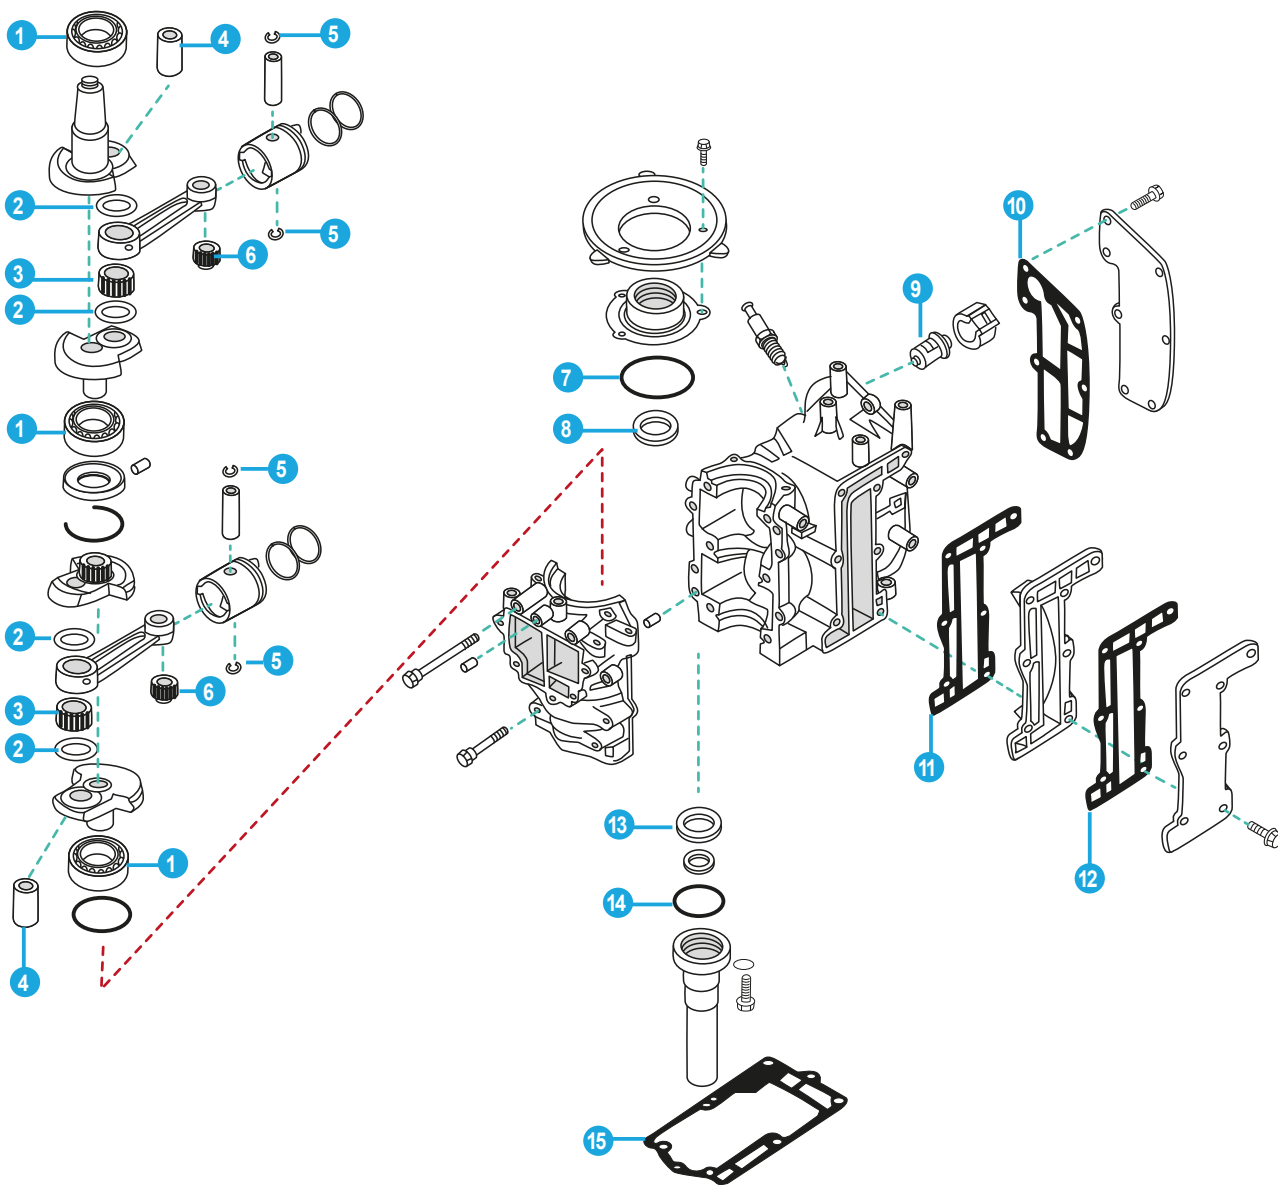

REF	OEM			UN.
1	REC93306-204U0	30-82299M	RODAMIENTO	BEARING	3
2	REC90209-18112		ARANDELA	WASHER	4
3	REC93310-418V1		RODAMIENTO	BEARING	2
4	REC6G1-11681-00		PIN CENTRADOR	PIN DOWEL	2
5	REC93450-13022	53-82342M	CIRCLIP	CIRCLIP	4
6	REC93310-112V0	31-91721M	RODAMIENTO	BEARING	2
7	REC93210-54M54	25-11451M	ARO TÓRICO	O-RING	1
8	REC93102-20M25	26-14195M	RETÉN ACEITE	OIL SEAL	1
9	REC6E5-12411-02	11919M	TERMOSTATO	THERMOSTAT	1
10	REC6G1-11193-A1	27-11454M	JUNTA TAPA TERMOSTATO	GASKET VALVE COVER	1
11	REC6G1-41112-A1	27-11456M	JUNTA ESCAPE	EXHAUST GASKET	1
12	REC6G1-41114-A0	27-11456M	JUNTA ESCAPE	EXHAUST GASKET	1
13	REC93101-20M34	23-81841M	RETÉN ACEITE	OIL SEAL	1
14	REC93210-42159	26-94663M	ARO TÓRICO	O-RING	1
15	REC6G1-45113-A1	27-11560M	JUNTA BASE	ENGINE GASKET	1