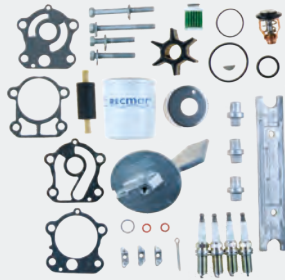

KIT
RECKITF80B

F80B (2005+)

REF			
CM15026A	ANODO	ANODE	
CM67F-11325-01A	ANODO	ANODE	
REC5GH-13440-00	FILTRO DE ACEITE	OIL FILTER	1
CM67F-11325-01A	ANODO	ANODE	
PAJASOF40431-025	TÓRICA	O-RING	1
REC67F-12411-01	TERMOSTATO	THERMOSTAT	1
NGKLF5A-11	BUJÍA	SPARK PLUG	
REC6C5-13915-00	FILTRO COMBUSTIBLE	FUEL FILTER	1
REC6C5-24251-00	FILTRO COMBUSTIBLE	FUEL FILTER	1
REC6D8-WS24A-00	FILTRO COMBUSTIBLE	FUEL FILTER	1
PAGB/T3452.1-32.5X1.8	TÓRICA	O-RING	1
CM6H1-45251-02A	ANODO	ANODE	
PAF15-04000003	ARANDELA	WHASER	1
REC90430-08020	JUNTA DESAGÜE	DRAIN GASKET	x 2
CM67F-45371-00	ANODO	ANODE	
REC91490-40030	PIN BLOQUEADOR	COTTER PIN	1
REC67F-W0078-00	KIT BOMBA DE AGUA	WATER PUMP REPAIR KIT	1

F100D (2005+)