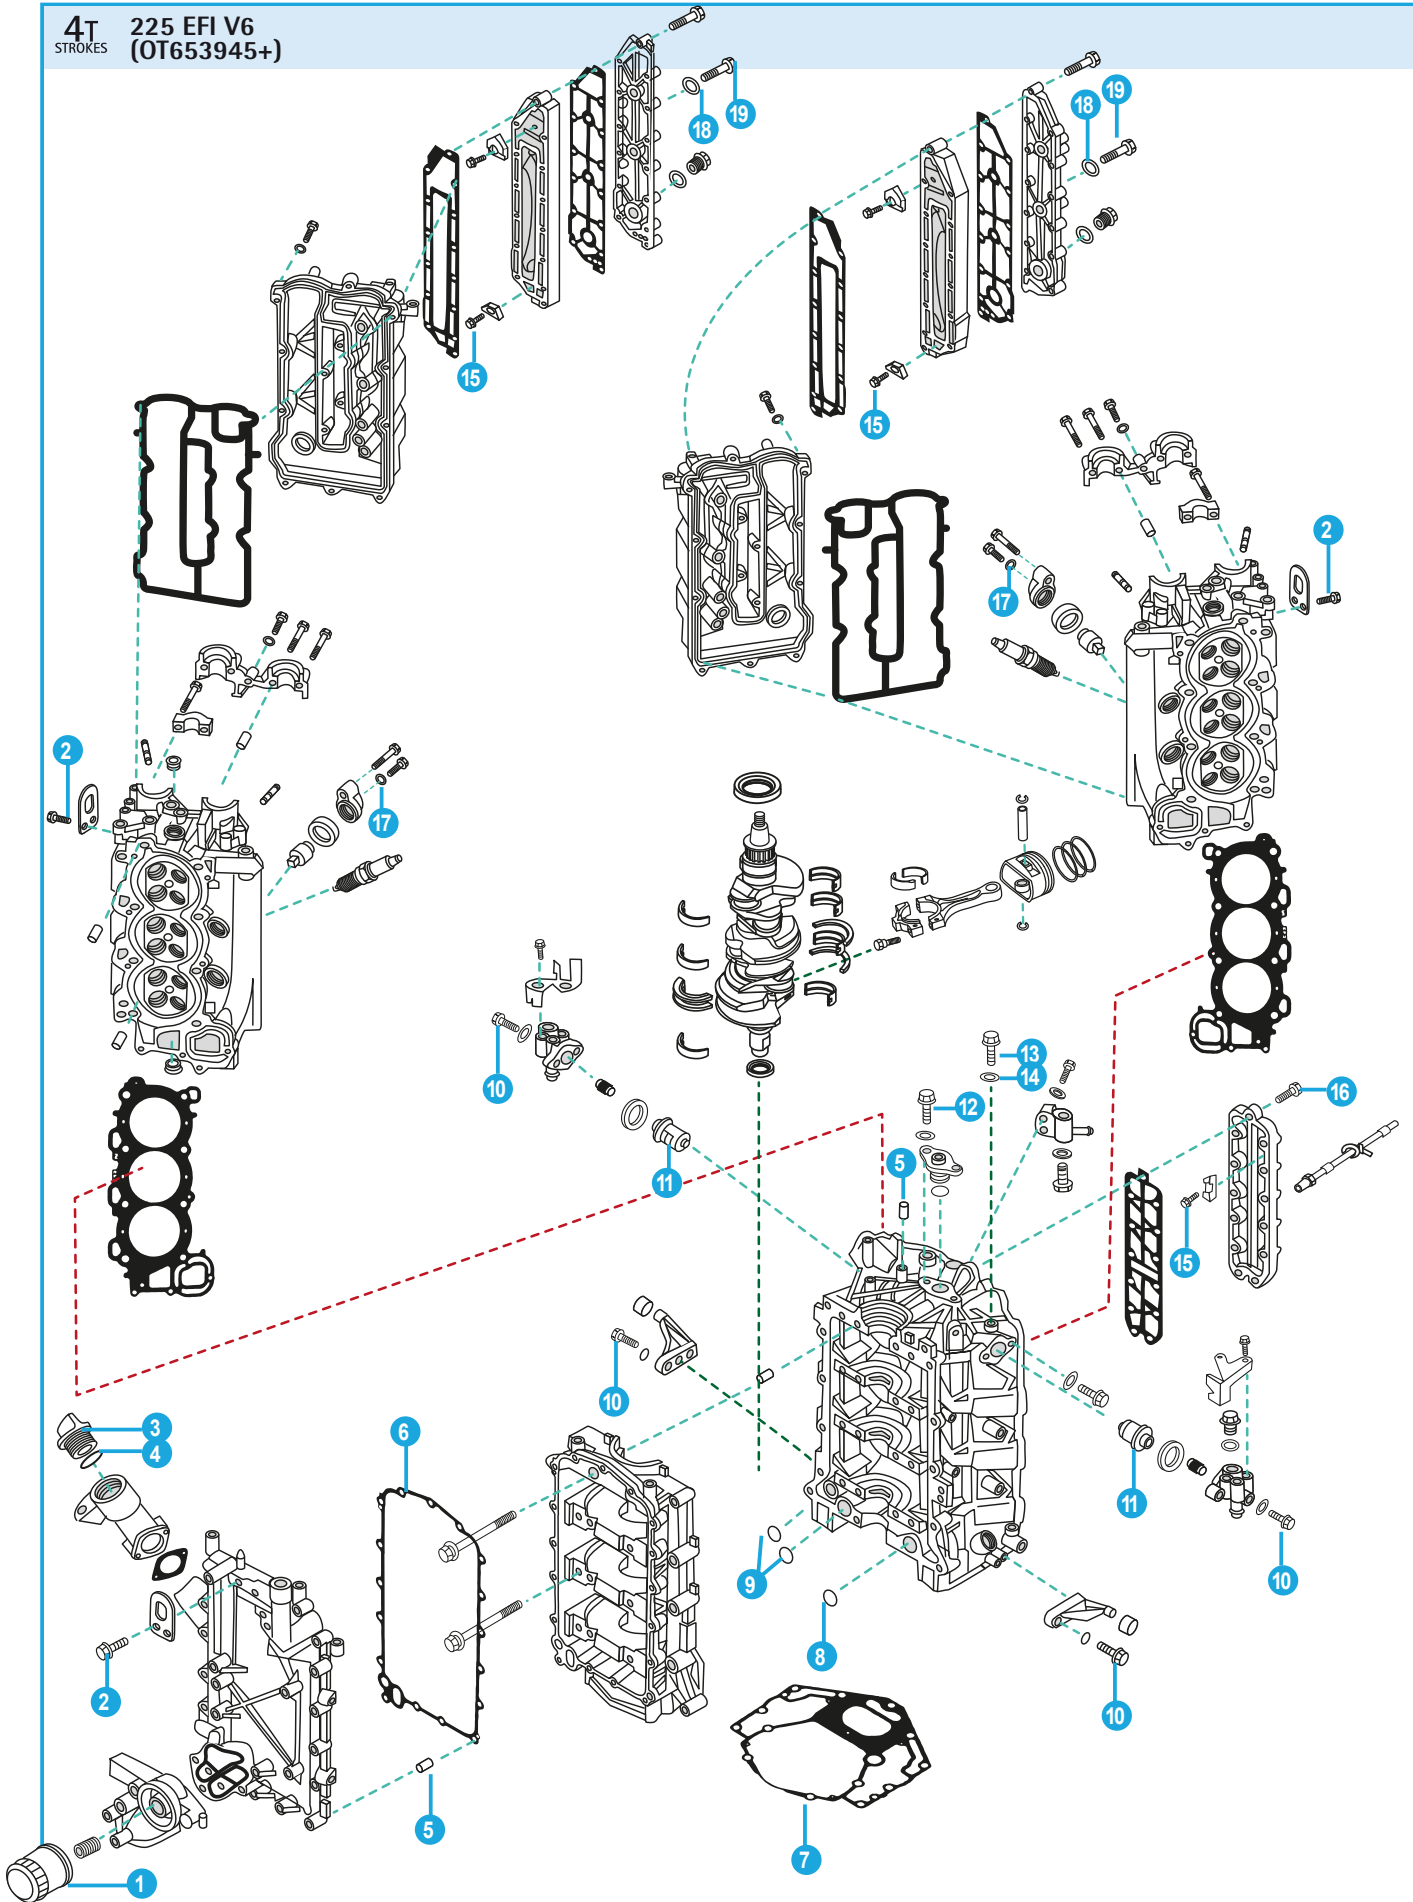

4T 225 EFI V6
STROKES (OT653945+)

	REF	OEM			UN.
1	REC35-822626Q15	822626T7	FILTRO ACEITE	OIL FILTER	1
2	PAGB/T5783-M6X16	881428	TORNILLO M6X16	BOLT M6X16	6
3	PAF15-07050004	859578A1	TAPÓN ACEITE	PLUG, OIL	1
4	PAJASOF40431-025	90196	TÓRICA	O-RING	1
5	REC93606-12019	82364M	PIN CENTRADOR	PIN DOWEL	3
6	REC69J-15451-00	887825	JUNTA	GASKET	1
7	REC69J-11351-11	887810010	JUNTA BASE MOTOR	GASKET ENGINE	1
8	REC93210-25552	887812	TÓRICA	O-RING	1
9	REC93210-19MJ1	858581	TÓRICA	O-RING	2
10	PAGB/T5782-M6X25	8248326	TORNILLO M6X25	BOLT M6X25	8
11	REC67F-12411-01	8556761	TERMOSTATO	THERMOSTAT	2
12	PAGB/T5783-M6X20	8257021	TORNILLO M6X20	BOLT M6X20	2
13	PAF15-04000002	825953	TORNILLO DRENAJE ACEITE	BOLT, OIL DRAIN	1
14	PAF15-04000003	81990M	JUNTA	GASKET	1
15	PAGB/T820-M4X12	827443001	TORNILLO M4X12	BOLT M4X12	6
16	PAGB/T5783-M6X30	881427	TORNILLO M6X30	SCREW M6X30	13
17	REC90430-06M03	95610	JUNTA	GASKET	2
18	PAF4-04000006	831246	ARANDELA	WASHER	4
19	PAGB/T5783-M8X14	83124714	TORNILLO M8X14	BOLT M8X14	4
20	REC69J-12119-00	887870	RETÉN	SEAL	24
21	REC69J-46241-00	887883	CORREA DISTRIBUCIÓN	BELT, TIMING	1