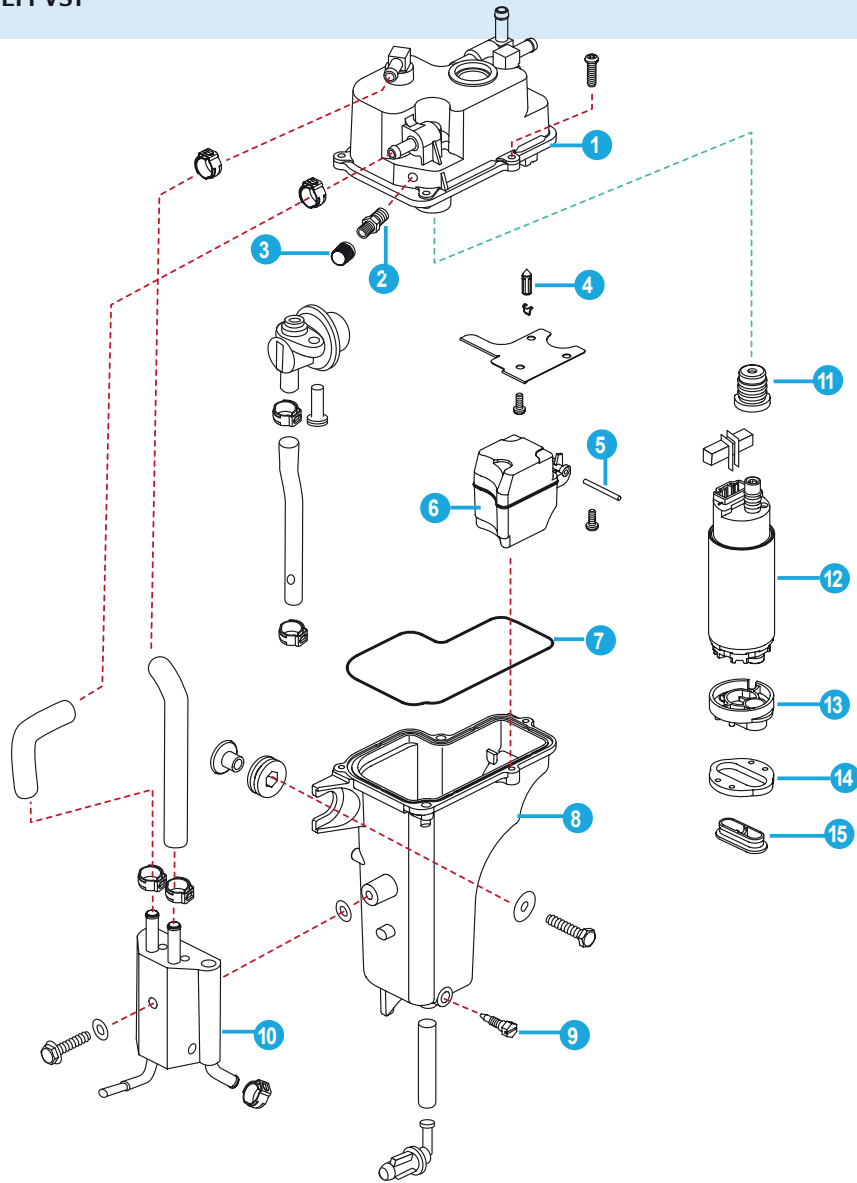

30, 40, 50, 60 HP EFI VST

	REF	OEM		UN.	
	PAF40-05100000EI	892267T03	SEPARADOR VAPOR COMPLETO	VAPOR SEPARATOR ASSY	1
1	PAF40-05100100EI	892267T57	TAPA COMPLETA	COVER ASSY	1
2	PAF40-05100201EI	892267537	VÁLVULA	VALVE	1
3	PAF40-05100202EI	883220	TAPA	CAP	1
4	PAF40-05100301EI	892267A52	AGUJA	NEEDLE VALVE	1
5	PAF40-05100002EI	892267528	PIN BOYA	FLOAT PIN	1
6	PAF40-05100001EI	892267527	BOYA	FLOAT	1
7	PAF40-05100704EI	892267530	JUNTA	GASKET	1
8	PAF40-05100701EI	892267A54	CUERPO COMPLETO	BODY ASSY	1
9	PAF40-05100703EI	892267506	TORNILLO DRENAJE	SCREW DRAIN	1
10	PAF40-05100800EI	892267A55	EMFRIADOR GASOLINA	COOLER FUEL	1
11	PAF40-05100501EI	892267521	ADAPTADOR	RUBBER SLEEVE	1
12	PAF40-05100500EI	892267A51	KIT BOMBA COMBUSTIBLE	PUMP KIT	1
13	PAF40-05100504EI	892267510	CUBIERTA, BOMBA COMBUSTIBLE	PADDING BLOCK, FUEL PUMP	1
14	PAF40-05100503EI	892267523	PLACA	RUBBER PAD	1
15	PAF40-05100502EI	892267534	FILTRO	FILTER NET	1