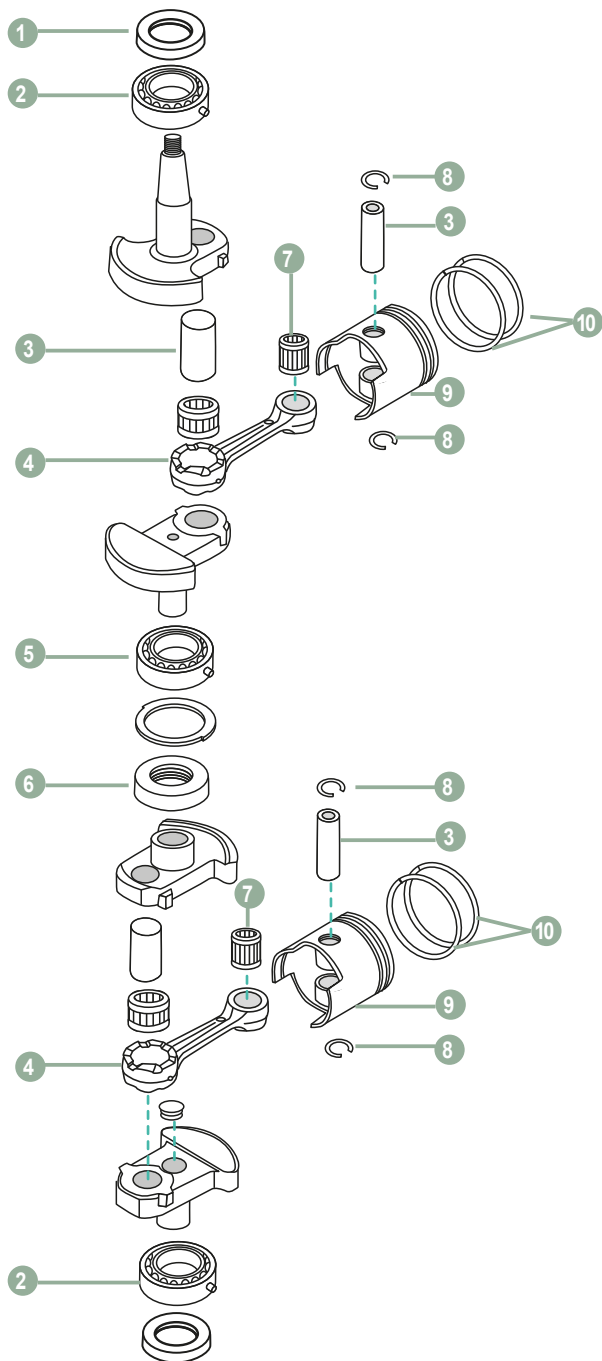

PARTES DEL MOTOR

ENGINE PARTS

DESPIECE MOTOR
DE 2 TIEMPOS

ENGINE PARTS
2 STROKES

2T M4C • M5B • M5BS
STROKES

	REF	OEM			UN.
1	REC26-16051	369-00122-0	RETÉN ACEITE	OIL SEAL	2
2	REC30-16049	9603-3-6204	RODAMIENTO	BALL BEARING	2
3	REC31-813048	369-00043-0	COJINETE DE AGUJA	NEEDLE BEARING	1
4	REC813046002	369-00061-0	PIN	CRANK PIN	1
5	REC53-16057	350-00024-1	CLIP	CLIP	2
6	REC31-16052	350-00042-0	COJINETE DE AGUJA	NEEDLE BEARING	1
7	REC41-16056	369-00021-0	PIN	PISTON PIN	1
8	REC779-9615T	369-00001-0	PISTÓN STD	PISTON STD	1
9	REC8M0080357	351-00011-0	KIT SEGMENTOS	PISTON RING KIT	2