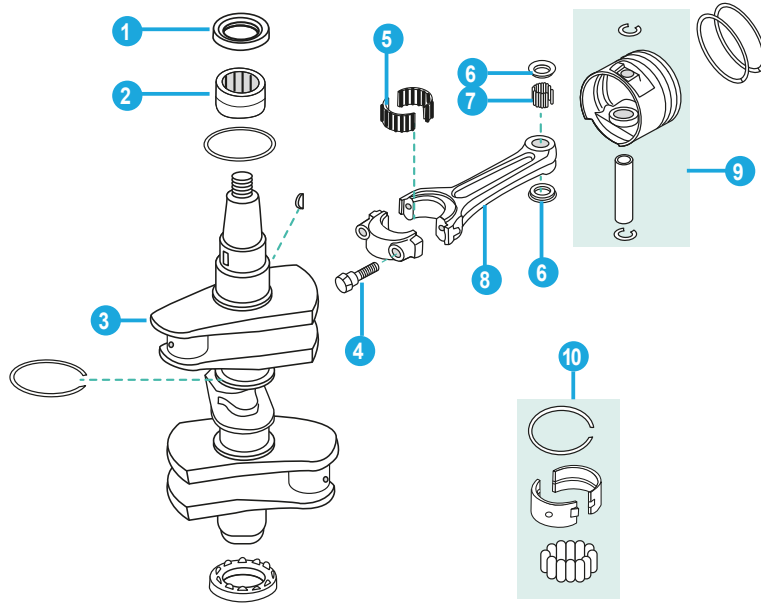

2T
STROKES

2T
STROKES

65 JET • 75HP • 90 HP (3CYL)

	REF	OEM		UN.	
1	REC26-43993	26-43993	RETÉN ACEITE	SEAL OIL	1
2	REC31-43013T3	43013T 3	RODAMIENTO	BEARING	1
3	REC493-827616T1	827616T 1	CIGÜEÑAL	CRANKSHAFT	1
4	REC10-94320	94320	TORNILLO	BOLT	6
5	REC31-43012A1	43012A 1	RODAMIENTO	BEARING	3
6	REC12-8M0012298	812876	ARANDELA	WASHER	6
7	REC29-818391001	818391	RODAMIENTO	BEARING	5
8	REC646-818845T6	818846T 6	BIELA	CONNECTING ROD	3
9	REC2704-826191T4K	826191T 4	KIT PISTON	PISTON KIT	3
10	REC42943A1	42943A 1	KIT COJINETE	BEARING KIT	2

2T
STROKES

70 HP (9506481 - 9589038) • 75 HP (9506481 - 9793576) (3 CYL)
80 HP (9506481 - 9589038) • 90 HP (9506481 - 9793576) (3CYL)

	REF	OEM		UN.	
1	REC26-43993	26-43993	RETÉN ACEITE	SEAL OIL	1
2	REC31-43013T3	43013T 3	RODAMIENTO	BEARING	1
4	REC10-94320	10-94320	TORNILLO	BOLT	6
5	REC31-43012A1	43012A 1	RODAMIENTO	BEARING	3
7	REC29-88258	29-88258	AGUJAS	NEEDLE PIN	87
8	REC638-9002A6	838-9002A6	BIELA	CONNECTING ROD	3

2T
STROKES

75 HP (9793577+) • 90 HP (9793577+) • 65 JET (9793577+)
(3 CYL)

	REF	OEM		UN.	
1	REC26-43993	43993	RETÉN ACEITE	SEAL OIL	1
2	REC31-43013T3	43013T 3	RODAMIENTO	BEARING	1
3	REC493-827616T1	827616T 1	CIGÜEÑAL	CRANKSHAFT	1
4	REC10-94320	94320	TORNILLO	BOLT	6
5	REC31-43012A1	43012A 1	KIT COJINETE	BEARING KIT	3
7	REC29-818391001	818391001	RODAMIENTO	BEARING	87
8	REC646-818845T6	818846T 6	BIELA	CONNECTING ROD	3
9	REC2704-826191T4K	826191T 4	KIT PISTON STD	PISTON SET STD	3
10	REC42943A1	42943A 1	KIT COJINETE	BEARING KIT	2