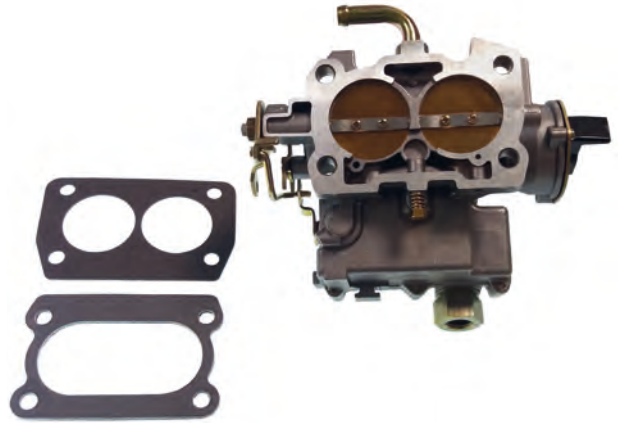

MERCARB

REF	OEM	CUERPOS BBL	
REC3310-864942A01	3310-864942A01 3310-861448A1	2	5.0L ALPHA/BRAVO (-0M623982) 5.0L ALPHA/BRAVO (0M623983+) 5.0L (1998-04)