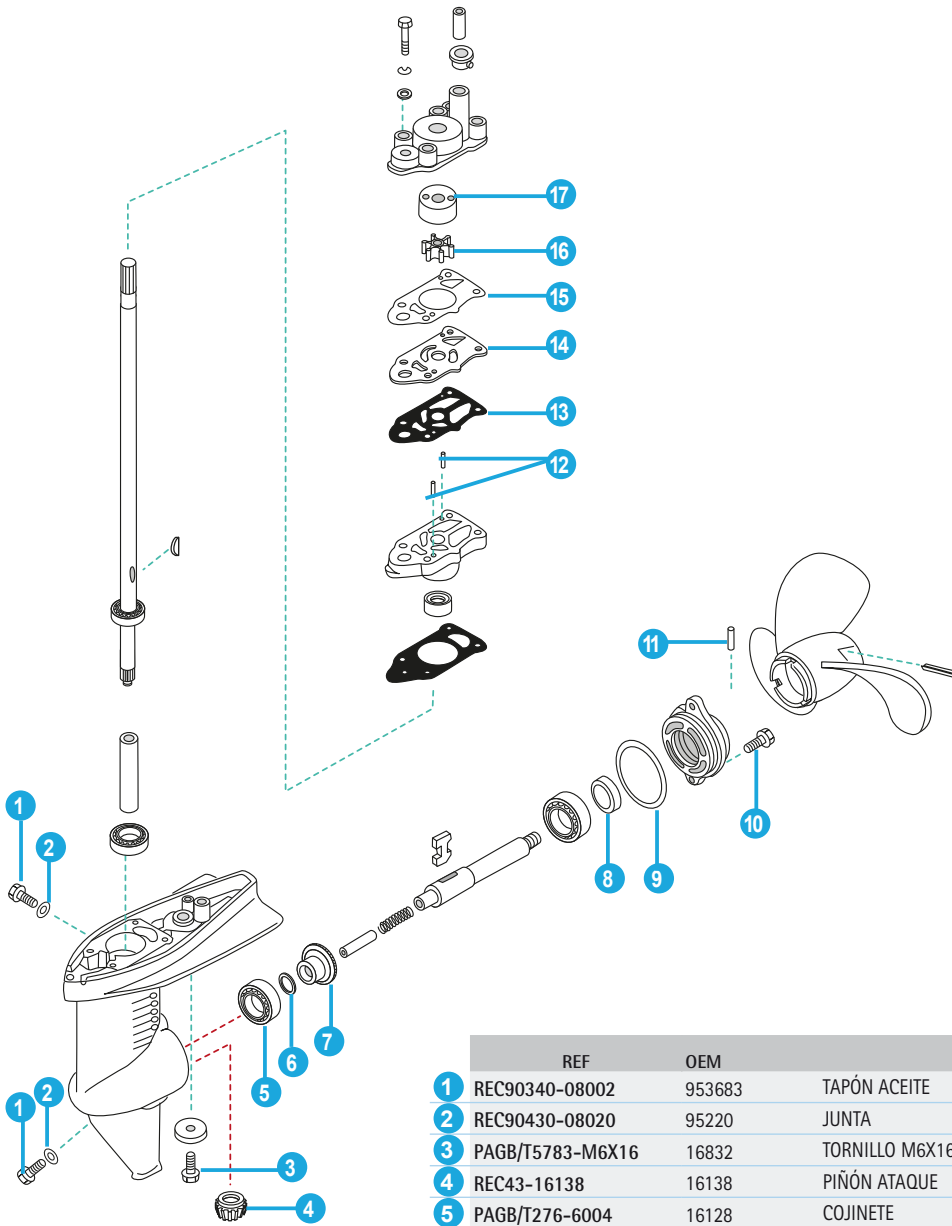

DESPIECE COLAS
4 TIEMPOS

GEAR CASE PARTS
4 STROKES

4T 2T 2, 2.5, 3.5 HP
STROKES STROKES

	REF	OEM		
1	REC90340-08002	953683	TAPÓN ACEITE	PLUG STRAIGHT SCREW
2	REC90430-08020	95220	JUNTA	GASKET
3	PAGB/T5783-M6X16	16832	TORNILLO M6X16	BOLT M6X16
4	REC43-16138	16138	PIÑÓN ATAQUE	INITIATIVE GEAR
5	PAGB/T276-6004	16128	COJINETE	BEARING
6	PAF8-04000012-1	16141	GRUESO (0.1 mm)	SHIM (0.1 mm)
	PAF8-04000012-2	813277	GRUESO (0.15 mm)	SHIM (0.15 mm)
7	REC43-812944	812944	PIÑÓN MARCHA AVANTE	POSITIVE GEAR
8	PAF8-04000101	95348	RETÉN	SEAL OIL
9	PAF8-04040002	16131	TÓRICA	O-RING
10	PAGB/T5787-M6X20	167051	TORNILLO M6X20	BOLT M6X20
11	REC17-81511Q02	815111	PIN	PIN
12	PAF8-04000021	9521811	PIN	PIN
13	REC3F0-65029-0	898101332	JUNTA	GASKET
14	REC898101371	898101371	PLACA BOMBA AGUA	PLATE WATER PUMP
15	REC27-898101331	898101331	JUNTA BOMBA AGUA	GASKET WATER PUMP
16	REC47-161543	161543	IMPULSOR	IMPELLER
17	REC161571	161571	CASQUILLO	BUSH