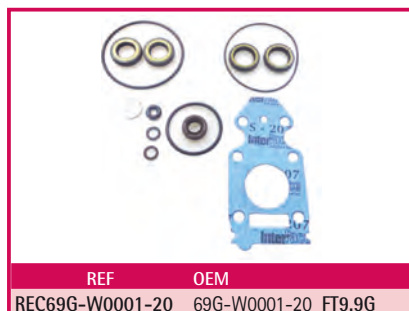

REF	OEM		
1	REC90340-08002	90340-08002	TORNILLO DRENAJE	BOLT, DISCHARGING OIL
2	REC90430-08020	90430-08020	JUNTA	GASKET
3	PAGB/T6182-M5	90185-05002	TUERCA AUTOBLOCANTE	NUT LOCKING M5
4	PAF15-06000002	6G1-45215-00	CUBIERTA ENTRADA DE AGUA 2	WATER INLET 2
5	PAGB/T5783-M8X35	97075-08035	PERNO	STUD
6	REC6G1-45317-09	6G1-45317-09	RODAMIENTO	BALL BEARING
7	REC68T-45551-00	6N0-G5551-A0	PIÑÓN ATAQUE	INITIATIVE GEAR
8	PAGB/T861.1-87	92990-06300	ARANDELA	WASHER
9	PAGB/T5783-M5X12	95895-06016	TORNILLO	SCREW
10	PAF15-06000003	6G1-45214-00	CUBIERTA ENTRADA DE AGUA 1	WATER INLET 1
11	PAGB/T820-M5X25	90152-05M03	TORNILLO	SCREW
12	PAGB/T276-6004C2	93306-004YH	COJINETE	BEARING
13	REC93210-49046	93210-49046	TÓRICA	O-RING
14	REC93210-53M08	93210-53M08	TÓRICA	O-RING
15	REC6G1-45362-09	6G1-45362-09	RODAMIENTO	BALL BEARING
16	REC93101-15074	93101-15074	RETÉN DE ACEITE	OIL SEAL
17	PAGB/T97.1-6	92995-06600	ARANDELA	WASHER
18	REC90201-10M01	90201-10M01	ARANDELA	WASHER
19	REC90171-10M01	90171-10M01	TUERCA	LOCK NUT
20	REC91490-30025	91490-30020	PASADOR ALETAS	PIN, COTTER
21	PAF15-00000013	93604-12M07	PIN CENTRADOR	HOLLOW PIN
22	REC6G1-45316-09	6G1-45316-09	RODAMIENTO	BALL BEARING
23	PAGB/T5783-M8X25	97080-08025	PERNO	STUD
24	REC93210-06ME6	93210-06ME6	TÓRICA	O-RING
25	PAF15-06020005	63V-45375-00	RETÉN DE GOMA	SEAL, RUBBER
26	REC93101-11M23	93101-11M23	RETÉN DE ACEITE	OIL SEAL
27	REC664-44338-00	664-44338-00	CUÑA	KEY WOODRUFF
28	REC68T-44323-00	68T-44323-00	JUNTA TAPA BOMBA AGUA	GASKET, WATER PUMP COVER
29	REC93210-44398	93210-44398	TÓRICA	O-RING
30	REC68T-44352-00	68T-44352-00	TURBINA BOMBA AGUA	IMPELLER, WATER PUMP
31	REC63V-44322-00	63V-44322-00	TAPA, BOMBA AGUA	COVER, INNER WATER PUMP
32	PAF15-00000013	93604-12M07	PIN CENTRADOR	HOLLOW PIN
33	REC63V-44301-00	63V-44301-00	CUERPO BOMBA AGUA	HOUSING, WATER PUMP
34	REC68T-44366-00	68T-44366-00	TUBO GOMA BOMBA AGUA	RUBBER TUBE, WATER PUMP
35	PAF15-06000014	63V-44328-00	PLACA	OUT PLATE
36	REC97080-08045	97080-08045	PERNO	STUD
37	PAF15-02000006	63V-44365-10	GOMA DEL TUBO DE AGUA	I-SHAPED RUBBER BAND