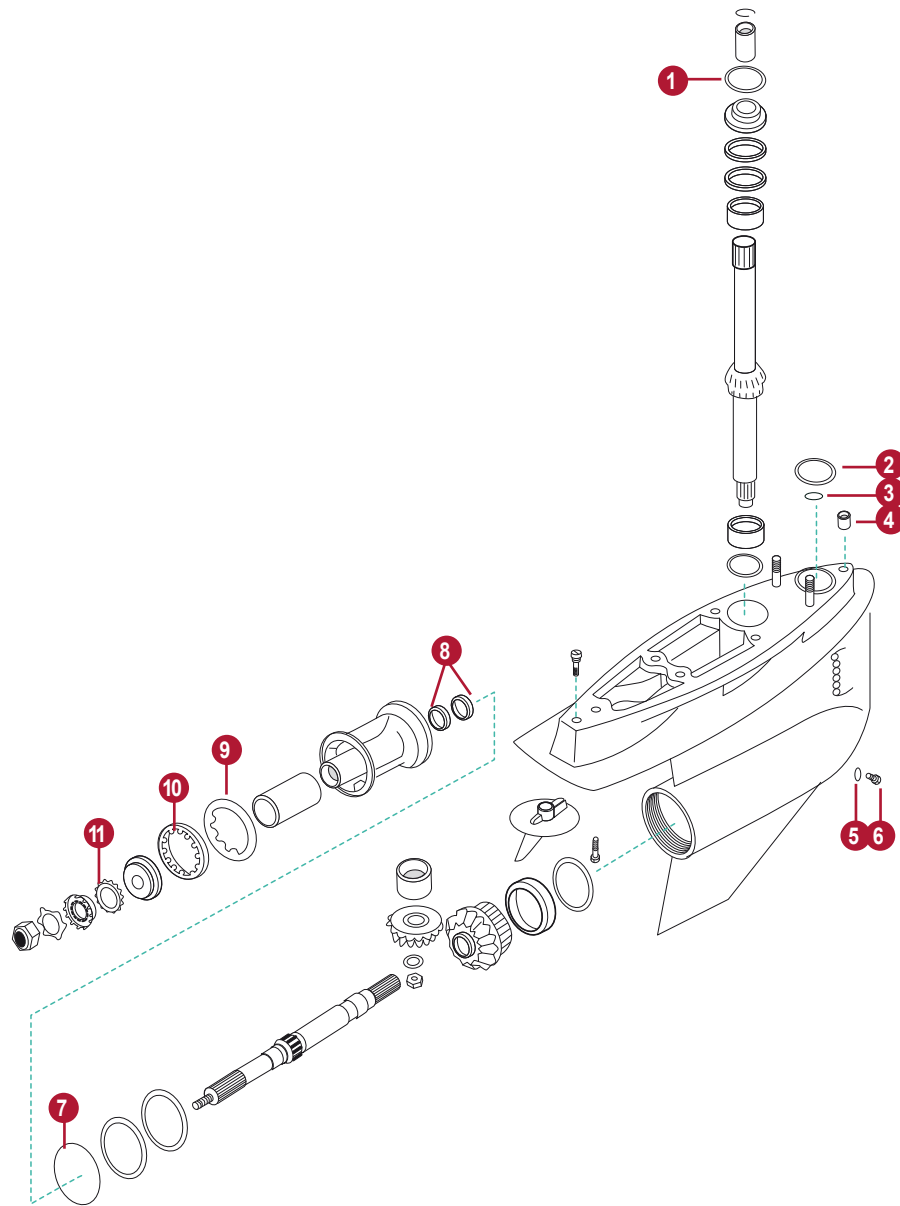

	REF	OEM		
1	REC12-191833	12-191833	JUNTA	GASKET
2	RM23-87560091	23-87560091	GRUESO .091 rojo	SHIM .091 red
3	REC12708	12708	RETÉN	RETAINER
4	REC13-35048	13-35048	ARANDELA	WASHER
5	REC22-67892A05	8M0058389	TORNILLO	SCREW
6	REC25-457101	25-457101	ARO TÓRICO (1.424 x 103)	O-RING (1.424 x 103)
7	REC86310	16755Q1	RETÉN	RETAINER
8	REC24-17997A1	24-17997A1	JUEGO MUELLE	SPRING SET
9	REC11-22339	11-22339	TUERCA	NUT
10	REC26-807006	26-807006	RETÉN ACEITE Ø 2.254"	OIL SEAL Ø 2.254"
	REC26-43993	26-43993	RETÉN ACEITE Ø 2.132"	OIL SEAL Ø 2.132"
11	REC12784	12784	UNIÓN COLA-CARDAN (0M111207-)	YOKE (0M111207-)
12	REC3850812	75832	CRUCETA	U-JOINT
	REC865496A02	865496A01	CRUCETA BRAVO (0M111208+)	U-JOINT BRAVO (0M111208+)
13	REC393831	393831	CARDÁN (-0M111207)	SOCKET (-0M111207)
14	REC59830A7	814819A3	UNIÓN COLA MOTOR	YOKE ASSY
15	REC25-35027	25-35027	ARO TÓRICO (1.046)	O-RING (1.046)
16	REC26-16709A2	26-16709A2	KIT REPARACIÓN BRAVO I, II, III	GEARCASE SEAL KIT BRAVO I, II, III
17	RECKITMBRAVO1AL		KIT ÁNODOS AL	ANODE KIT AL