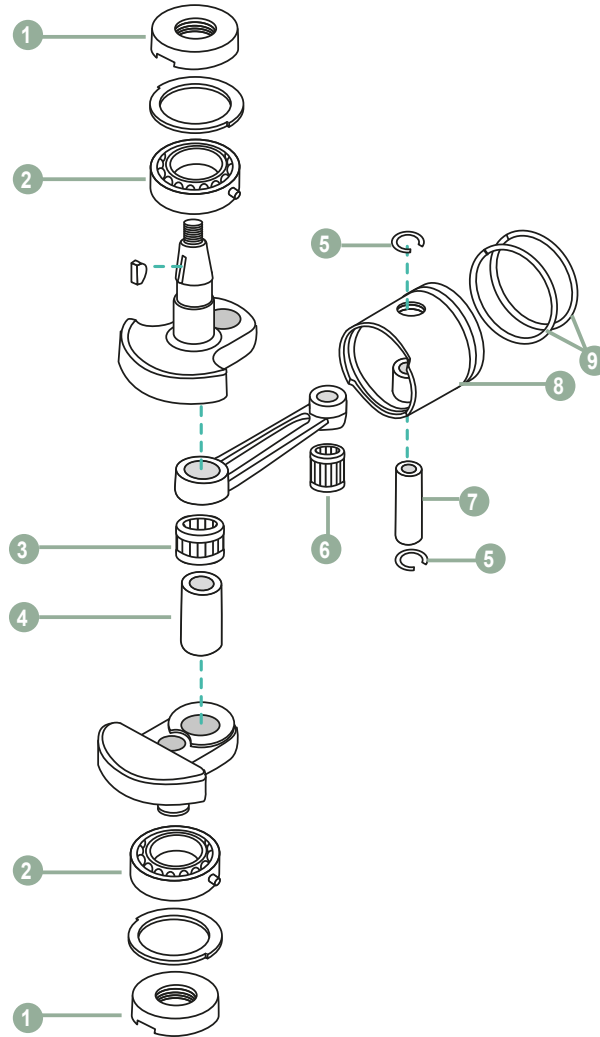

PARTES DEL MOTOR

ENGINE PARTS

DESPIECE MOTOR
DE 2 TIEMPOS

ENGINE PARTS
2 STROKES

2T M4C • M5B • M5BS
STROKES

	REF	OEM			UN.
1	REC26-16051	369-00122-0	RETÉN ACEITE	OIL SEAL	2
2	REC30-16049	9603-3-6204	RODAMIENTO	BALL BEARING	2
3	REC31-813048	369-00043-0	COJINETE DE AGUJA	NEEDLE BEARING	1
4	REC813046002	369-00061-0	PIN	CRANK PIN	1
5	REC53-16057	350-00024-1	CLIP	CLIP	2
6	REC31-16052	350-00042-0	COJINETE DE AGUJA	NEEDLE BEARING	1
7	REC41-16056	369-00021-0	PIN	PISTON PIN	1
8	REC779-9615T	369-00001-0	PISTÓN STD	PISTON STD	1
9	REC8M0080357	351-00011-0	KIT SEGMENTOS	PISTON RING KIT	2