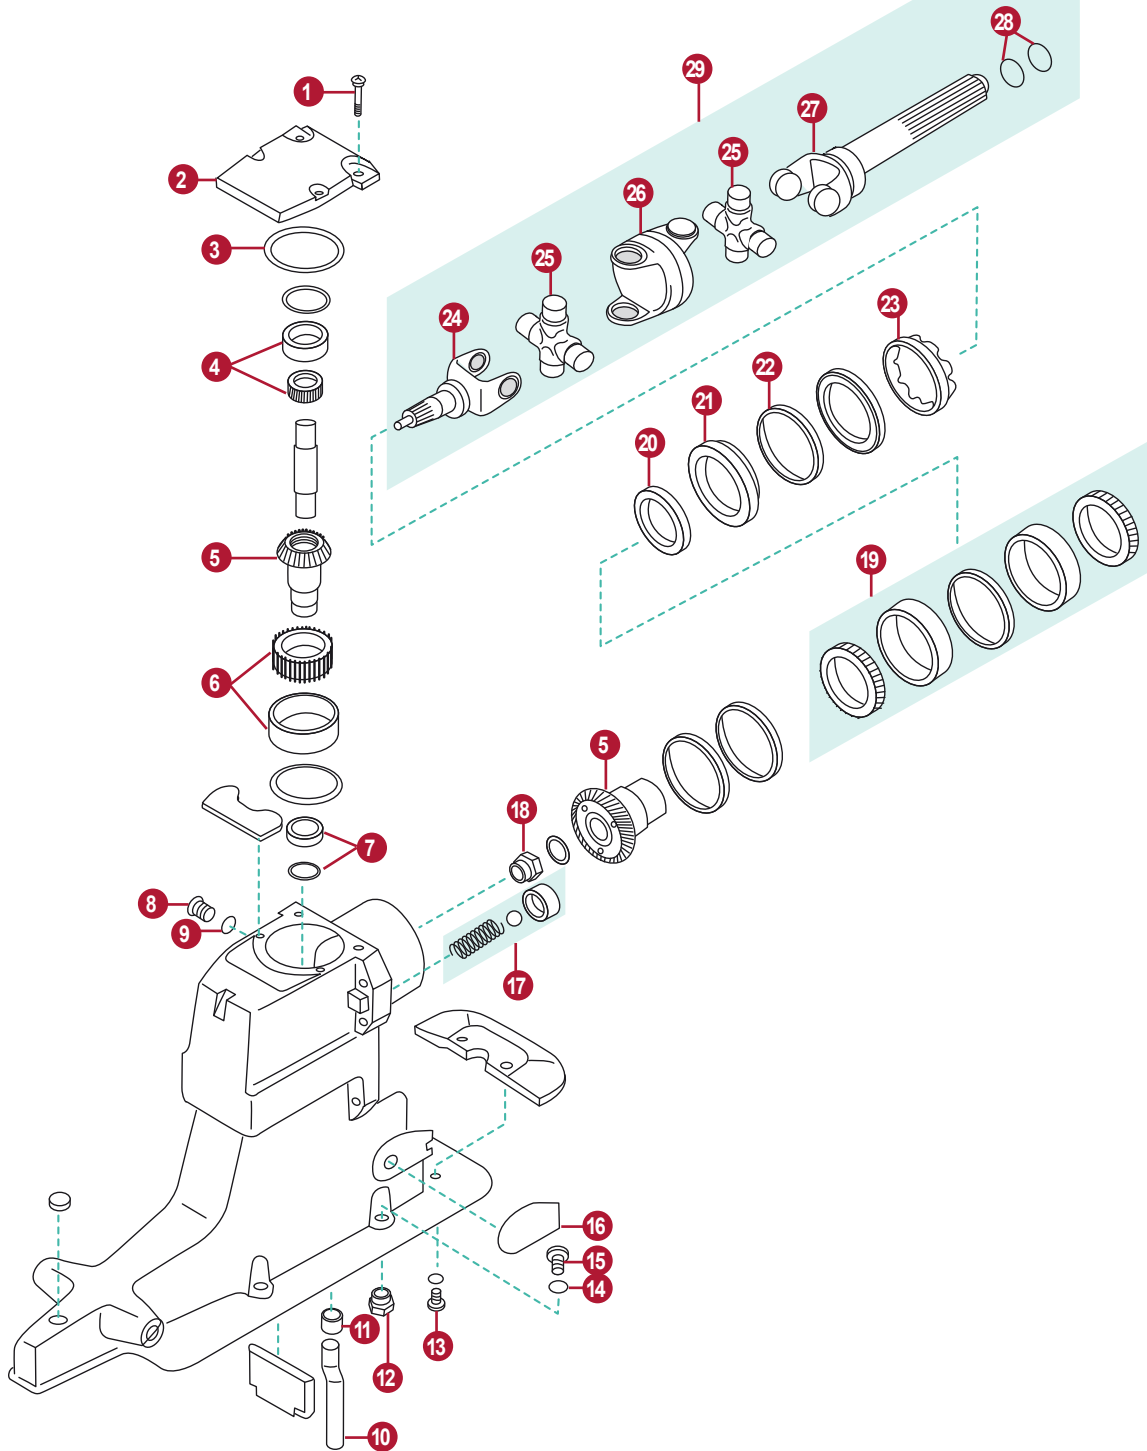

REF	OEM		
1	REC10-98794	10-98794	TORNILLO	SCREW
2	REC828692A1	828692A1	TAPA SUPERIOR CON NIVEL DE ACEITE	UPPER CAP WITH OIL LEVEL
3	REC25-32546	25-32546	ARO TÓRICO	O-RING
4	REC31-61100A1	31-61100A1	RODAMIENTO Ø EXT.49 mm (1991-95)	BEARING Ø EXT. 49 mm (1991-95)
	REC31-32575T1	31-32575T1	RODAMIENTO Ø EXT.45 mm (-1996)	BEARING Ø EXT. 45 mm (-1996)
5	REC43-75325A3	43-75325A3	KIT PIÑONES (Red 1.84/1.81) (17-19) 1991-97	PINION KIT (Ratio 1.84/1.81) (17-19) 1991-97
	REC43-55778A3	43-55778A3	KIT PIÑONES (Red 1.98/1.94) (20-24) 1991-97	PINION KIT (Ratio 1.98/1.94) (20-24) 1991-97
6	REC31-35990A1	31-35990A1	RODAMIENTO (Red 1.65, 1.84, 1.98, 2.40)	BEARING (Ratio 1.65, 1.84, 1.98, 2.40)
	REC31-32573A1	31-32573A1	RODAMIENTO (Red. 1.47)	BEARING (Ratio 1.47)
7	REC26-66302	26-66302	RETÉN	SEAL
8	REC10-79953Q04	10-79953Q04	TORNILLO COLA	SCREW
9	REC12-191833	12-191833	JUNTA	GASKET
10	REC32-860220	32-860220	TUBO SUBIDA AGUA	WATER UP TUBE
11	REC26-88397	26-88397	TUBO GOMA	RUBBER TUBE
12	REC11-859135	859135	TUERCA	NUT
13	REC10-28668	10-28668	TORNILLO	SCREW
14	REC12-45176	12-35935	ARANDELA	WASHER
15	REC10-816601	10-816601	TORNILLO	SCREW
16	REC8M2015937	8M2015937	TAPA BABOR	PORT CAP
	REC8M2015938	8M2015938	TAPA ESTRIBOR	STD CAP
17	REC24-17997A1	24-17997A1	KIT MUELLE BOLA	SPRING BALL KIT
18	REC11-22339	11-22339	TUERCA	NUT
19	REC31-35988A12	31-35988A12	RODAMIENTO (1991-97)	BEARING (1991-97)
20	REC26-823894	26-823894	RETÉN	SEAL
21	REC66081A2	66081A2	CUERPO RETÉN CARDAN	HOUSING CARDAN SEAL
22	REC25-70937	25-70937	ARO TÓRICO	O-RING
23	REC8168112	8168112	TUERCA PORTA RETÉN	SEAL'S NUT
24	REC46020T02	46020T02	UNIÓN COLA-CARDAN (1991-97)	UNION DRIVE SHAFT-CARDAN (1991-97)
	REC3850812	75832T1	CRUCETA (1991-95)	JOINT (1991-95)
25	REC805536A2	805536A2	CRUCETA (1996+)	JOINT (1996+)
	REC75832T	75832T	CRUCETA CARDÁN (4 en línea y V6) (-1995)	U-JOINT (4 inline & V6) (-1995)
26	REC393831	393831	CARDAN	CARDAN
27	REC59830A7	59830A7	UNIÓN COLA - MOTOR	UNION DRIVE SHAFT - ENGINE
28	REC25-25439	25-25439	ARO TORICO	O-RING
	REC25-35027	25-35027	ARO TÓRICO	O-RING
29	REC814819A2	814819A2	KIT TRANSMISIÓN (1991-97)	TRANSMITION KIT (1991-97)
	REC864281A2	864281A2	KIT TRANSMISIÓN (1998+)	TRANSMITION KIT (1998+)
30	REC26-88397A1	26-88397A1	KIT RETENES	GEARCASE SEAL KIT
31	REC27-94996Q2	27-94996Q2	KIT RETENES	GEARCASE SEAL KIT
32	RECKITMALPHA2AL		KIT ÁNODOS AL	ANODE KIT AL