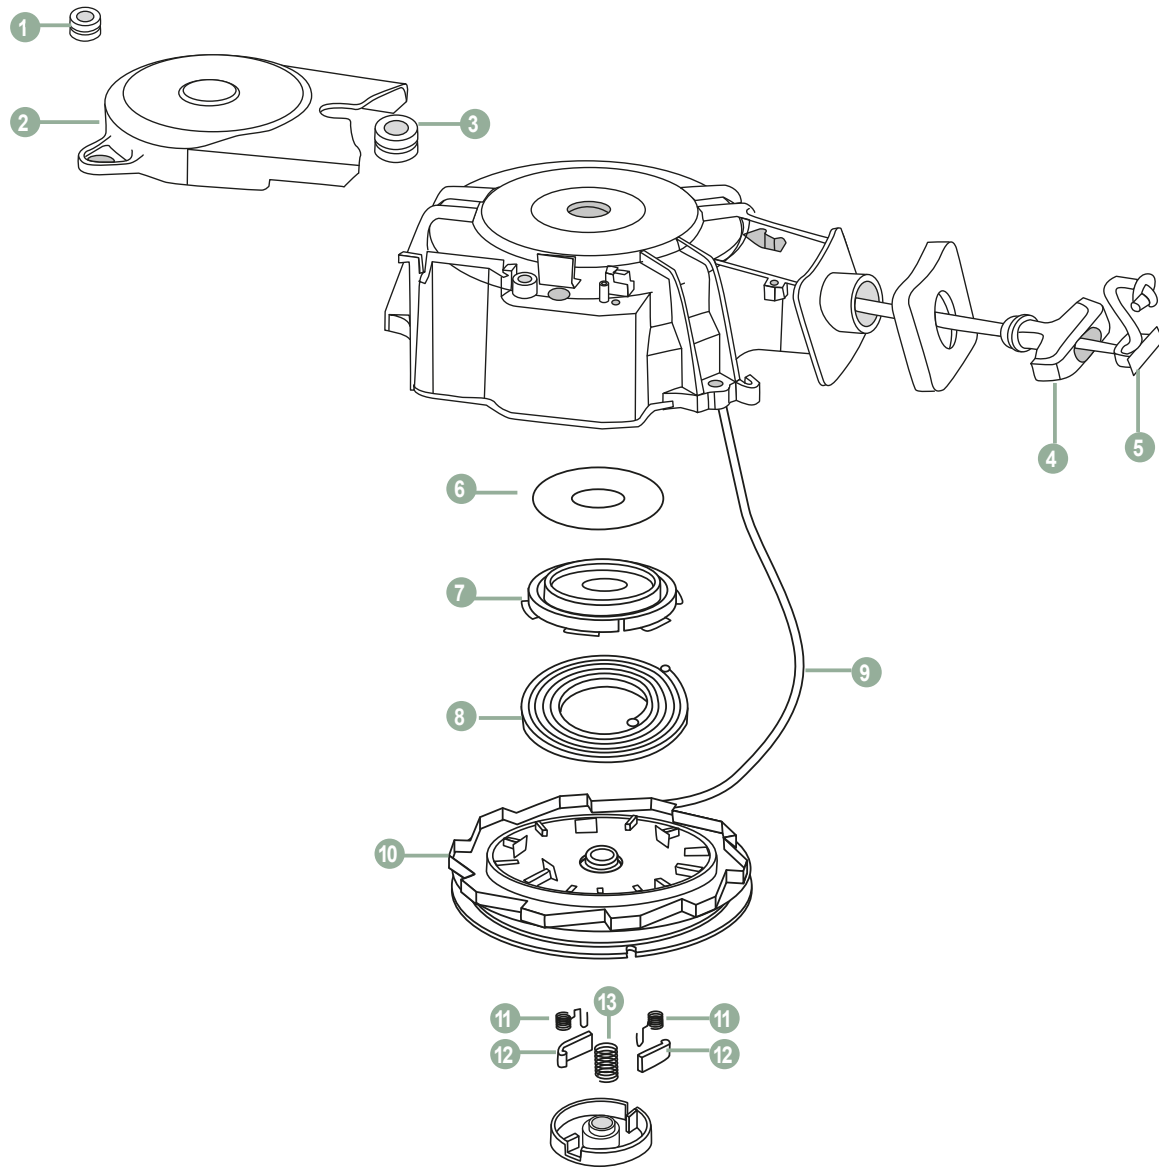

	REF	OEM		
1	PAF8-00000200	3V1-07421-0	MEDIDOR NIVEL ACEITE	OIL LEVEL GAUGE
2	PAF8-05010000	3V1B01100-0	BLOQUE COMPLETO	CRANKCASSE ASSY
3	PAF8-00000004	3V1-01303-0	JUNTA BASE MOTOR	GASKET, ENGINE BASEMENT
4	PAF8-00000003	3R3-61017-0	TORNILLO M8x35	BOLT M8x35
5	PAF8-05010002	3H8-02093-0	RACORD	NIPPLE
6	PAF8-05000025	369-84398-0	CLIP	HOOP
7	PAF8-05000017	98AH10-0120	MANGUERA	HOSE
8	PAF8-05000800	3V1-07410-0	FILTRO ACEITE	OIL STRAINER
9	PAF8-05010012	3V1-00121-0	RETÉN ACEITE	OIL SEAL
10	PAF4-04000019	3T5-10131-0	CHAVETA	KEY
11	PAF8-05010009	3V1-07407-0	COJINETE	BUSH
12	PAF8-05020001	3V1-00030-1	CIGÜEÑAL	CRANK
13	PAF8-05020200	3V1-00040-0	BIELA	CONNENCTING ROD
14	PAF15-07020005	350-00024-1	CLIP	CIRCLIP
15	PAF8-05020105	332-00021-0	PIN	PIN, PISTON
16	PAF8-05020101	3V1-00001-0	PISTON	PISTON
17	REC39-8M0055809	3V1-00011-0	KIT SEGMENTOS	PISTON RING KIT
18	PAF8-05010004	3V1-02305-0	JUNTA ESCAPE	GASKET, EXHAUST COVER
19	PAF8-05010005	346-01032-0	JUNTA TERMOSTATO	GASKET, THERMOSTAT COVER
20	PAF8-05000024	98AB-5-0330	TUBO	WATER PIPE
21	PAF8-05030001	3V1-07201-0	VÁLVULA ADMISIÓN	VALVE INTAKE
22	PAF8-05030002	3V1-07202-0	VÁLVULA ESCAPE	VALVE EXHAUST
23	PAF8-05030004	3V1-07205-0	ASIENTO MUELLE	SEAL, VALVE SPRING
24	PAF8-05030005	3AA-07203-0	MUELLE VÁLVULA	SPRING VALVE
25	PAF8-05030006	3V1-07221-0	RETEN RESORTE	RETAINER, VALVE SPRINGER
26	PAF8-05030007	3H6-07223-0	SEGURO DE VÁLVULA	CLAMP, VALVE
27	PAF15-07040304	3H8-07237-0	TUERCA	LOCK NUT
28	PAF15-07040303	3R0-07238-0	TORNILLO AJUSTE	SCREW, VALVE ADJUSTING
29	PAF8-05030200	3V1-07235-0	BALANCÍN	ROCKER
30	PAF8-05030009	3AA-07225-0	MUELLE	SPRING ROCKER
31	PAF8-05030015	3R3-07227-0	ARANDELA	BUSHER, ROCKER SPRING
32	PAF8-005030010	3H8-07226-0	EJE	SHAFT ROCKER
33	PAF8-05030012	3V1-07653-0	JUNTA BOMBA ACEITE	OIL PUMP GASKET
34	PAF8-05030300	3V1-07600-0	BOMBA ACEITE	OIL PUMP
35	PAF8-05000100	3V1-02305-0	JUNTA CULATA	CYLINDER HEAD GASKET
36	PAF8-05030100	3V1B01001-0	CULATA	CYLINDER HEAD ASSY
37	PAF8-05000002	3V1-01024-0	JUNTA TAPA CULATA	CYLINDER HEAD COVER GASKET
38	PAF8-05030008	3V1-07010-0	ÁRBOL DE LEVAS	CRAMSHAFT
39	PAT3.6-04000006	309-00131-0	CHAVETA	KEY
40	PAF8-05030011	3H8-07025-0	RETÉN ACEITE	OIL SEAL 18x35x7.8 mm
41	PAF8-05030400	3H8-10062-2	POLEA	DRIVER PULLEY
42	PAF8-05000004	3V1-10045-0	CORREA	TIMING BELT
43	PAF8-05010016	3V1-10068-0	TUERCA	NUT
44	PAF8-05010015	3V1-10063-0	ARANDELA	BELT GUIDER
45	PAF8-05010014	3V1-10060-0	POLEA	DRIVER PULLEY
46	PAF8-05000009	3V1-02104-0	JUNTA COLECTOR	GASKET MANIFOLD
47	PAF8-05000008	3V1-02010-1	COLECTOR ADMISIÓN	INTAKE MANIFOLD
48	PAF15-07000017	3V1-02011-0	JUNTA CARBURADOR	GASKET CARBURETOR
49	PAF15-07000018	3V1-03952-0	SEPARADOR, CARBURADOR	INSULATOR, CARBURETOR