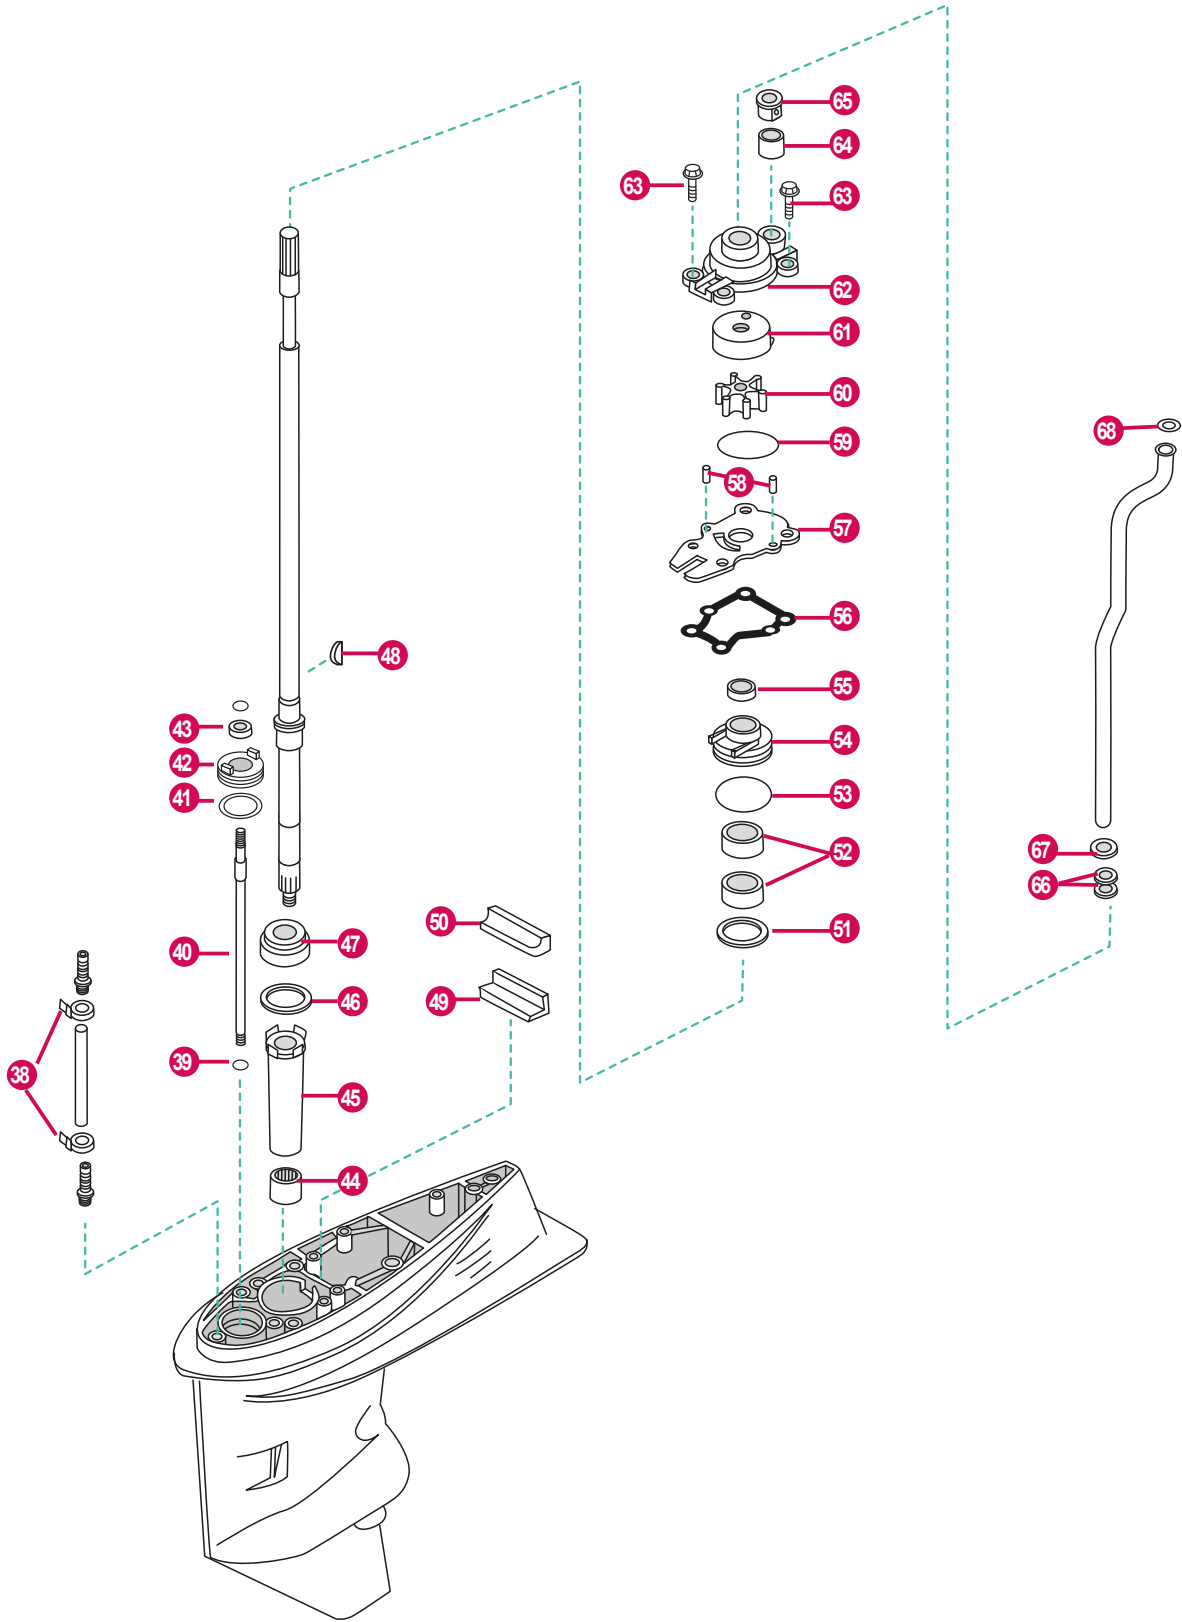

REF	OEM		
38	PAHT-2.5X60	90465-11M10	BRIDA	CLAMP
39	REC99001-08600-00	99001-08600	ARANDELA	WASHER
40	PA60-04000004	63D-44144-00	VARILLA DE CAMBIO	SHIFTING CAM
41	REC93210-33MG4	93210-33MG4	TÓRICA	O-RING
42	PAF60-04000101	63D-45321-00	PLACA	COVER, SHIFTING CAM
43	REC93106-09014	93106-09014	RETÉN DE ACEITE	OIL SEAL
44	REC93315-32224	93315-32224	COJINETE	BEARING
45	PAT40-04000002	6H4-45536-00	CAMISA EJE	SLEEVE, DRIVE
	PAT40-04000003-1	663-45587-01	GRUESO 0.10 mm	SHIM 0.10 mm
	PAT40-04000003-2	663-45587-10	GRUESO 0.12 mm	SHIM 0.12 mm
	PAT40-04000003-3	663-45587-20	GRUESO 0.15 mm	SHIM 0.15 mm
46	PAT40-04000003-4	663-45587-30	GRUESO 0.18 mm	SHIM 0.18 mm
	PAT40-04000003-5	663-45587-40	GRUESO 0.30 mm	SHIM 0.30 mm
	PAT40-04000003-6	663-45587-50	GRUESO 0.40 mm	SHIM 0.40 mm
	PAT40-04000003-7	663-45587-60	GRUESO 0.50 mm	SHIM 0.50 mm
47	REC93332-00001	93332-00001	COJINETE	BEARING
48	REC90280-03024	90280-03024	CUÑA	KEY WOODRUFF
49	REC663-45376-00	663-45376-00-94	GUÍA SELLO DE GOMA	GUIDE RUB SEAL
50	PAT40-04000014	63D-45375-00	SELLO DE GOMA	WATER ENVELOP
51	PAT40-04000008	90201-27M00	ARANDELA	WASHER
52	REC93101-25M57	93101-25M57	RETÉN DE ACEITE	OIL SEAL
53	REC93210-48MG8	93210-48MG8	TÓRICA	O-RING
54	REC63D-44341-00	63D-44341-00	CAJA DE BOMBA	HOUSING PUMP
55	PAT40-04000009	66T-45344-01	CUBIERTA SELLO DE ACEITE	COVER SEAL OIL
56	REC63D-44316-00	63D-44316-00	JUNTA	GASKET
57	REC63D-44323-00	63D-44323-00	PLACA EXTERIOR	OUTER PLATE
58	PAF25-04000007	93604-08062	PASADOR	PIN
59	REC93210-59MG7	93210-59MG7	TÓRICA	O-RING
60	REC6H4-44352-02	6H4-44352-00	TURBINA	IMPELLER
61	REC63D-44322-00	63D-44322-00	TAPA, BOMBA AGUA	COVER, INNER WATER PUMP
62	REC63D-44311-01	63D-44311-00	CUERPO BOMBA AGUA	HOUSING, WATER PUMP
63	REC90119-08M15	90119-08M15	TORNILLO CON ARANDELA	SCREW WITH WASHER
64	REC663-44366-00	663-44366-00	GOMA DEL SELLO DE AGUA	GUIDE BUSHING, WATER PIPE
65	REC63D-44312-00	63D-44312-00	CUBIERTA CAJA DE BOMBA DE AGUA	PUMP COVER
66	PAT40-02000002	663-44367-00	GOMA DEL SELLO DE AGUA	GUIDE BUSHING, WATER PIPE
67	REC90430-12072	90430-12072	JUNTA	GASKET
68	PAF25-02000019	90202-12060	ARANDELA PLANA	WASHER