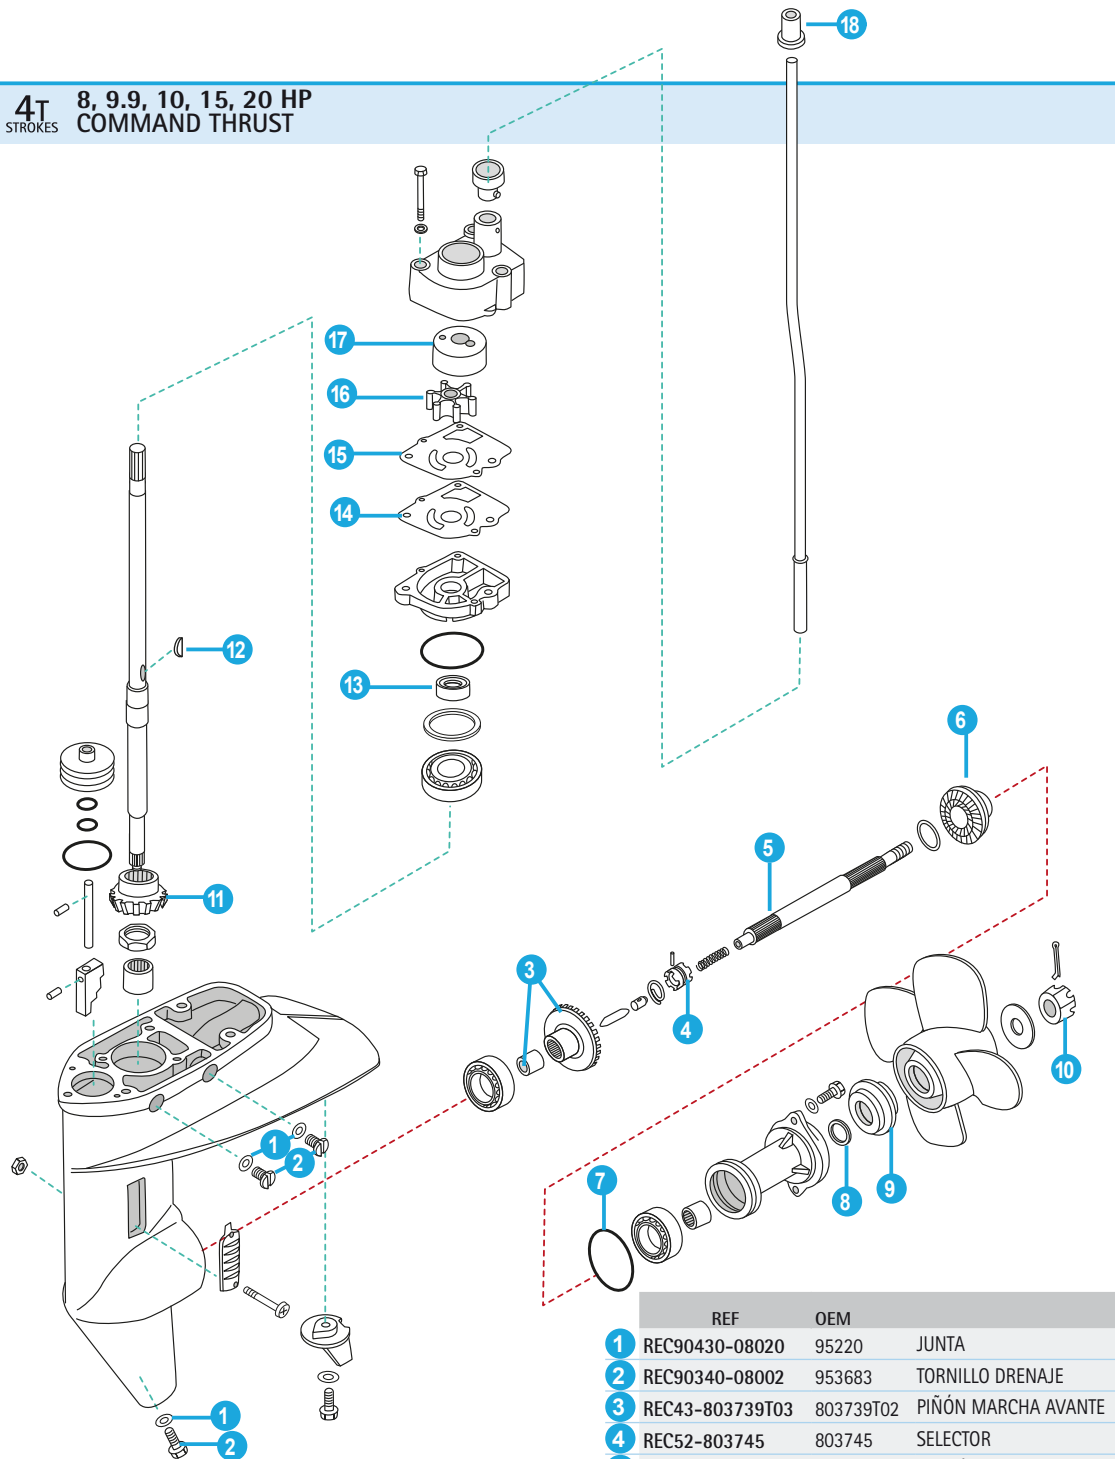

4T 8, 9.9, 10, 15, 20 HP
COMMAND THRUST

	REF	OEM		
1	REC90430-08020	95220	JUNTA	GASKET
2	REC90340-08002	953683	TORNILLO DRENAJE	DRAINING SCREW
3	REC43-803739T03	803739T02	PIÑÓN MARCHA AVANTE	POSITIVE GEAR
4	REC52-803745	803745	SELECTOR	CLUTCH, DOG
5	REC879147T96	803744T03	EJE HÉLICE	SHAFT PROPELLER
6	REC43-803741T03	803741T02	PIÑÓN MARCHA ATRÁS	REVERSER GEAR
7	REC25-8M0087846	803735	TÓRICA	O-RING
8	REC26-161622	161622	RETÉN ACEITE	OIL SEAL
9	PAF8-04000019	803743	ESPACIADOR DE HÉLICE	CUSHION PROPELLER
10	REC11-161471	161471	TUERCA HÉLICE	NUT, PROPELLER
11	REC43-803740T02	803740T02	PIÑÓN ATAQUE	INITIATIVE GEAR
12	REC28-803749	803749	CHAVETA	KEY, WOODRUFF
13	REC26-803752	803752	RETÉN ACEITE	OIL SEAL
14	REC27-8M0075040	8M0075040	JUNTA	GASKET
15	REC803753	803753	TAPA BOMBA	OUTER PLATE
16	REC334-65021-1	803748	IMPULSOR	IMPELLER
17	REC803751	803751	CASQUILLO	INSERT
18	PAF8-02000007	804899002	RETÉN	SEAL