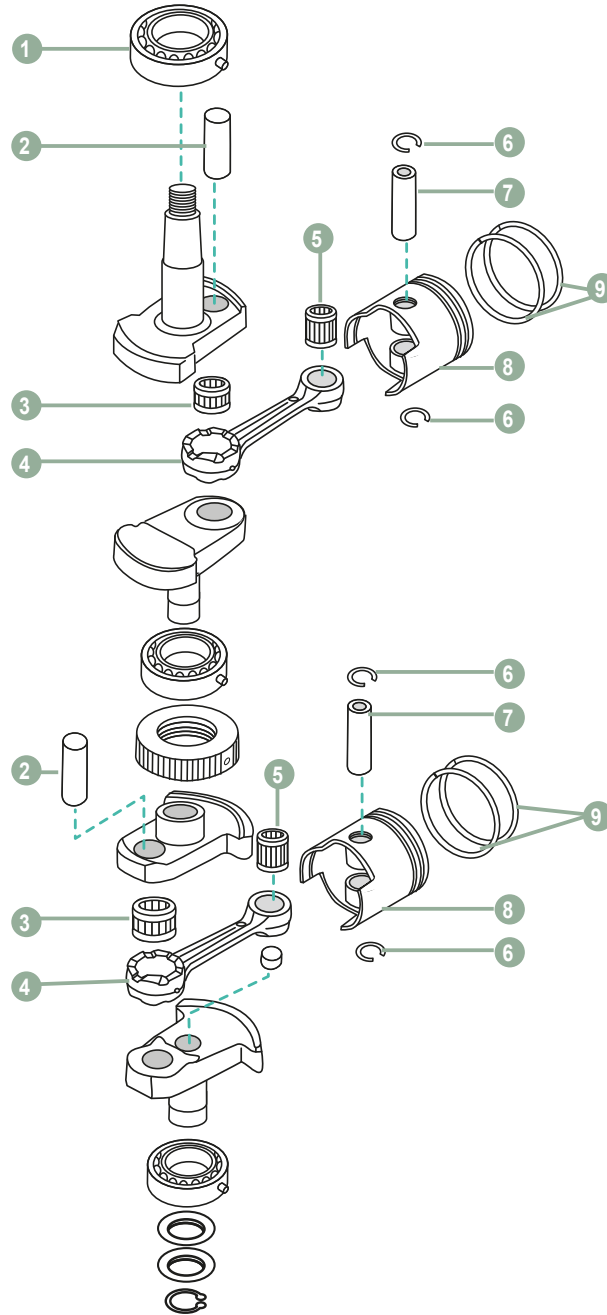

REF	OEM			UN.
1	REC30-16049T01	345-00113-0	RODAMIENTO	BALL BEARING	1
2	REC8130461	334-00061-0	PIN	CRANK PIN	2
3	REC31-8130482	356-00043-0	COJINETE DE AGUJA	NEEDLE BEARING	2
4	REC629-813047T01	336-00040-1	BIELA	CONNECTING ROD	2
5	REC345-00042-0	345-00042-0	COJINETE DE AGUJA	NEEDLE BEARING	1
6	REC53-16057	334-00024-1	CLIP	CLIP	4
7	REC41-803680003	3C8-00021-0	PIN	PISTON PIN	2
8	REC779-879194T01	346-00001-1	PISTÓN STD	PISTON STD	2
9	REC39-16054A5	346-00011-0	KIT SEGMENTOS	PISTON RING KIT	4