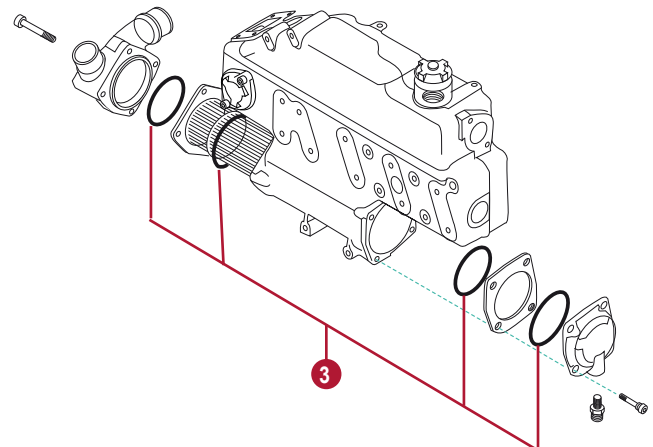

3	OEM		
	REC32077	25-896332077 CMQSD 2.0, 2.0EI/ES