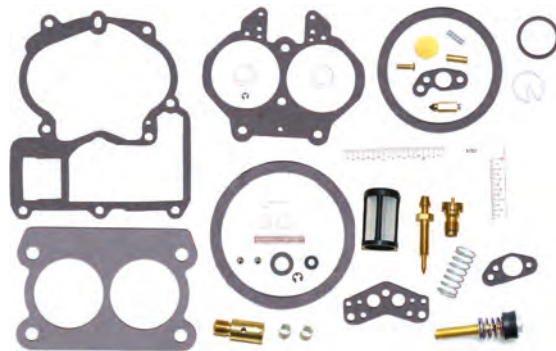

MERCAB

REF	OEM
REC3302-804845	3302-9437 3302-804845