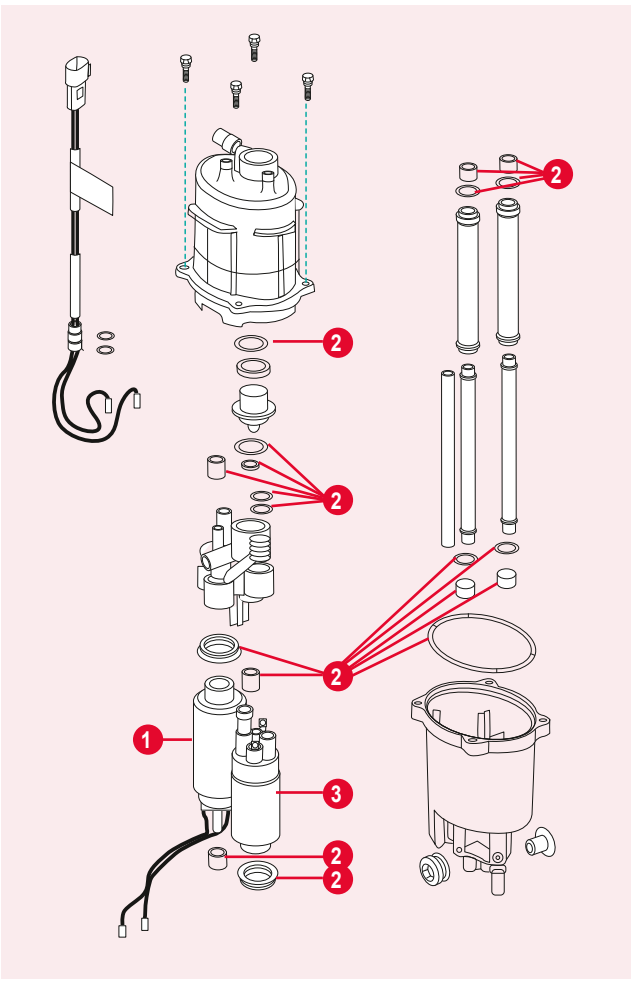

REF	OEM	
REC866170A01	866170A01	305, 350, 377 Et 496 CID

GM V-8 con módulo de baja presión Gen III.
GM V-8 with Gen III cool fuel module low pressure.

REF	OEM	
REC861155A3	861155A3 861155A2	4.3, 5.0 / 5.7, 8.1L V6 Et V8

MÓDULO DE COMBUSTIBLE COMPLETO

COMPLETE FUEL MODULE

	REF	OEM		
1	REC892681	892681	REGULADOR	REGULATOR
2	REC26-892683	892683	JUNTA VST	VST GASKET
3	REC866169T01	866169Y01	BOMBA DE ALTA PRESIÓN	PUMP, HIGH PRESSURE
4	REC866170A01	866170A01	BOMBA BAJA PRESIÓN	PUMP, LOW PRESSURE
5	REC35-866171A01	866171A01	FILTRO	FILTER
6	REC35-892665	892665	FILTRO GASOLINA	FUEL FILTER

	REF	OEM		
1	REC8M0062770	8M0062770	BOMBA DE ALTA PRESIÓN	PUMP, HIGH PRESSURE
2	REC8M0133370		KIT JUNTAS VST	GASKET VST, KIT
3	REC8M0103289	8M0062771	BOMBA BAJA PRESIÓN	PUMP, LOW PRESSURE