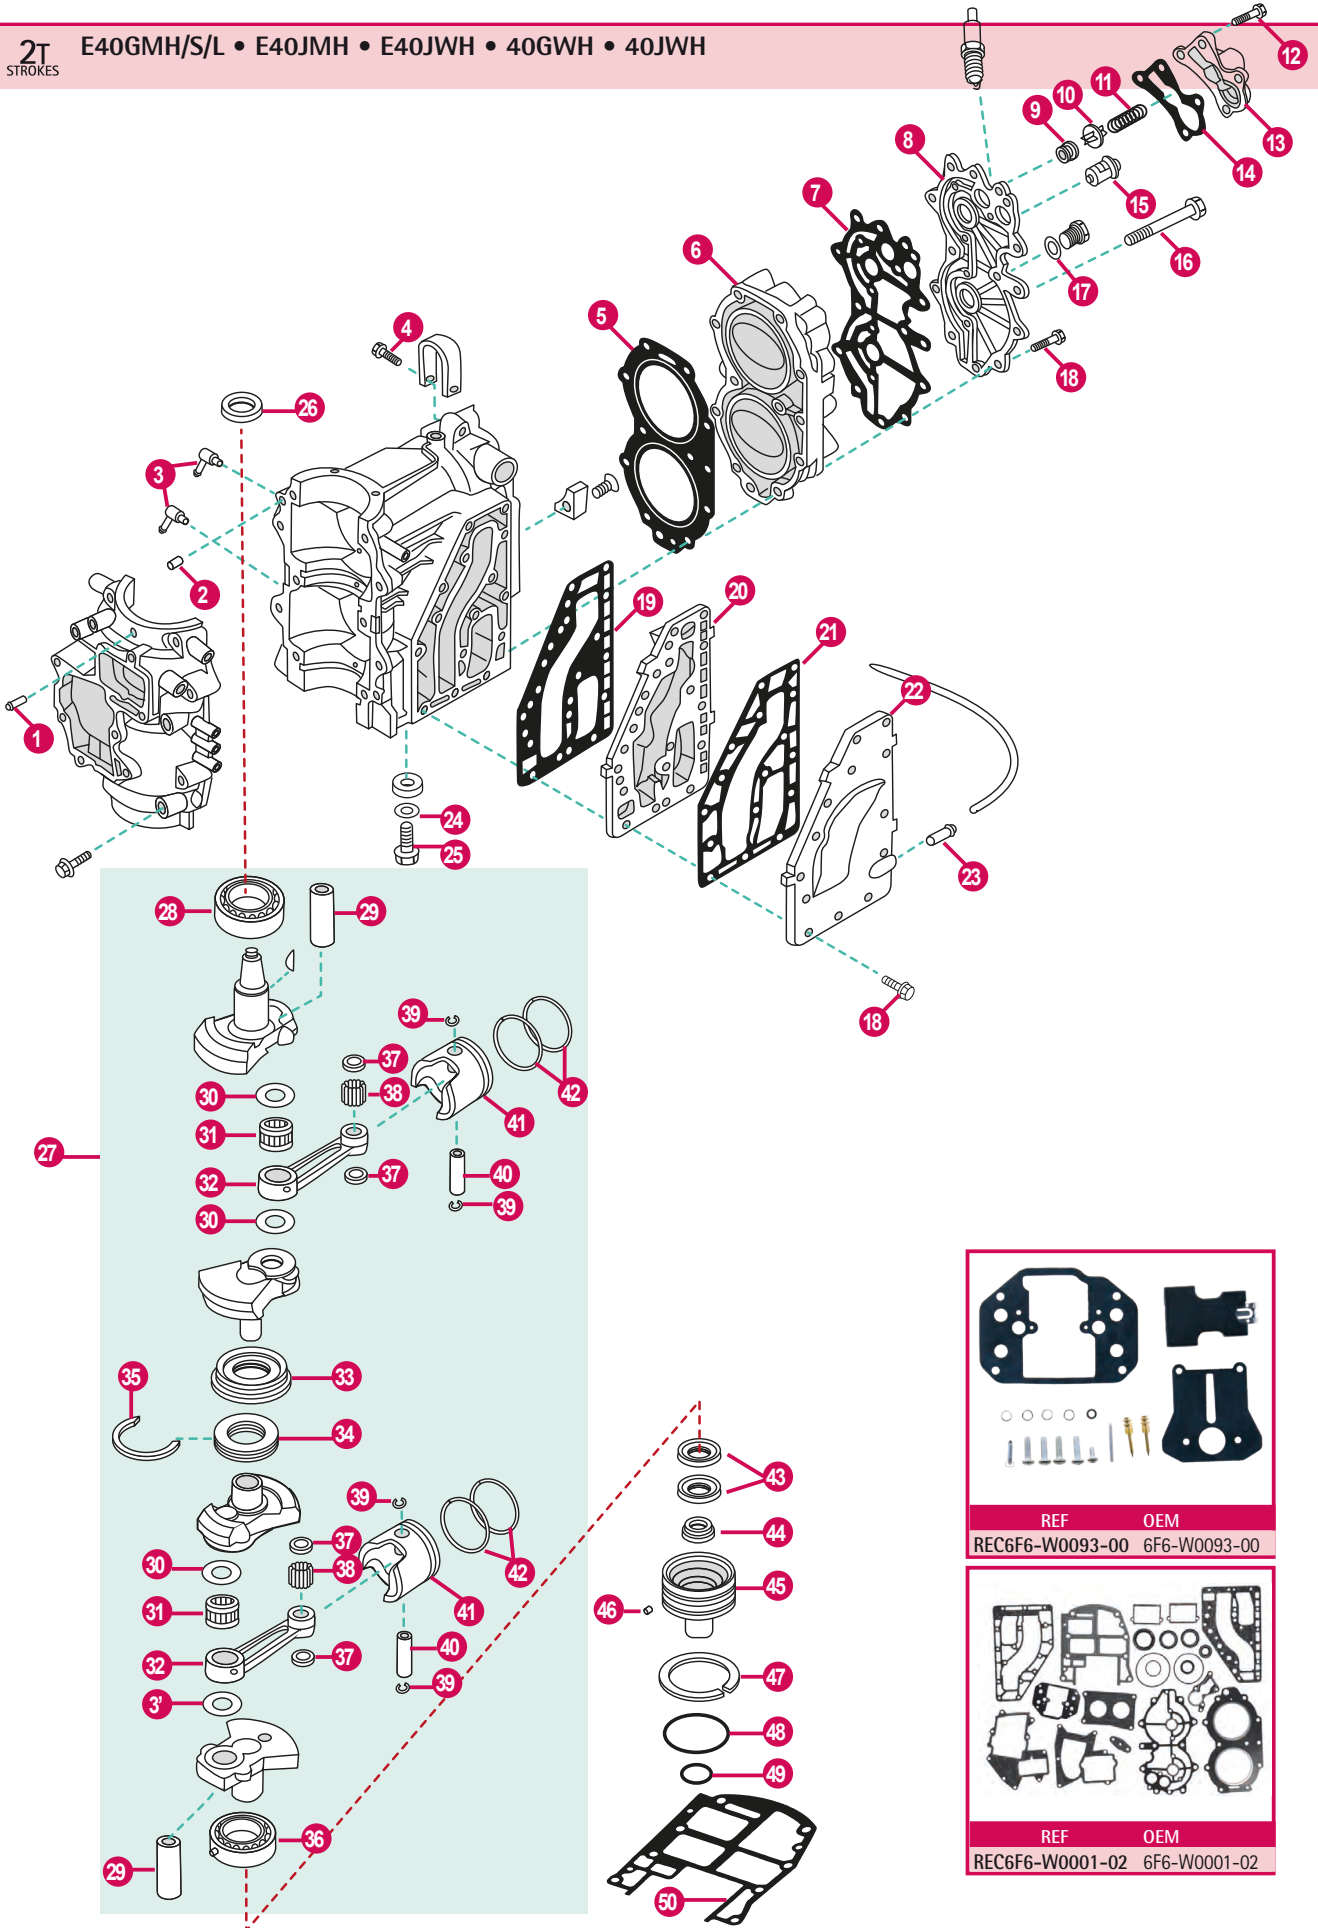

REF	OEM
REC6F6-W0093-00	6F6-W0093-00

REF	OEM
REC6F6-W0001-02	6F6-W0001-02

	REF	OEM			UN.
1	PAT15-04010202	624-14485-00	PIPA DE AGUA	PIPE, WATER	1
2	PAF25-00000014	93608-12063	PIN CENTRADOR	HOLLOW PIN	2
3	REC650-11370-00	650-11370-01	NIPLE DE MANGUERA	NIPPLE	2
4	PAGB/T5783-M8X35	90101-08001	TORNILLO	BOLT	1
5	REC6F5-11181-A2	6F5-11181-A1	JUNTA CULATA	GASKET, CYLINDER HEAD	1
6	REC6F6-11111-00-1S	6F6-11111-00-1S	CULATA DE CILINDRO	CYLINDER HEAD	1
7	REC6F6-11193-A1	6F6-11193-A1	JUNTA TAPA	GASKET, COVER	1
8	REC6F6-11191-00-1S	6F6-11191-00-1S	TAPA CULATA DE CILINDRO	HEAD CYLINDER COVER	1
9	REC90480-18065	90480-18065	TAPÓN	PLUG	1
10	REC663-12416-00	663-12416-00	VÁLVULA DE PRESIÓN	VALVE, PRESS CONTROL	1
11	REC90501-14M02	90501-14M02	RESORTE DE COMPRESIÓN	SPRING COMPRESSION	1
12	PAGB/T5783-M6X30	90119-06MA4	TORNILLO CON ARANDELA	BOLT, FLANGE	4
13	REC6E9-12413-00-1S	6E9-12413-00-1S	TAPA TERMOSTATO	COVER, THERMOSTAT	1
14	REC6E9-12414-A1	6E9-12414-A1	JUNTA TAPA TERMOSTATO	GASKET, THERMOSTAT COVER	1
15	REC6F5-12411-03	6F5-12411-02	TERMOSTATO	THERMOSTAT	1
16	PAF15-04000003	90430-14115	JUNTA	GASKET	1
17	PAGB/T5783-M6X25	90119-08MA5	TORNILLO	BOLT	11
18	PAGB/T5783-M6X25	90119-06MA3	TORNILLO CON ARANDELA	BOLT, FLANGE	20
19	REC6F5-41112-A0	6F5-41112-A0	JUNTA DE ESCAPE	EXHAUST GASKET	1
20	REC6F5-41111-01-1S	6F5-41111-01-1S	CUBIERTA INTERIOR DE ESCAPE	INNER EXHAUST COVER	1
21	REC6F5-41114-A0	6F5-41114-A0	JUNTA EXTERIOR, TAPA DE ESCAPE	GASKET, EXHAUST OUTER COVER	1
22	REC6F5-41113-A0-1S	6F5-41113-01-1S	CUBIERTA EXTERIOR DE ESCAPE	OUTTER EXHAUST COVER	1
23	PAF4-04010102	650-24378-00	PIPA DE AGUA	PIPE, WATER	1
24	PAGB/T97.1-6	92995-06600	ARANDELA	WASHER	1
25	PAGB/T5783-M6X16	97095-06016	TORNILLO	BOLT	1
26	REC93102-35M18	93102-35M18	RETÉN DE ACEITE	OIL SEAL	1
27	REC6F6-11400-02	6F6-11400-01	CIGÜEÑAL COMPLETO	CRANK ASSY	1
28	REC93306-307U0	93306-307U0	RODAMIENTO	BALL BEARING	1
29	REC6F5-11681-00	6F5-11681-00	PIN	PIN	2
30	REC90209-27M07	90209-27M07	ARANDELA DE SEPARACIÓN	WASHER	14
31	REC93310-727V7	93310-727V7	COJINETE DE BIELA	BEARING, CONNECTING ROD	2
32	REC6F5-11651-00	6F5-11651-00	BIELA	ROD, CONNECTING	2
33	REC93332-000UE	93332-000UE	COJINETE	BEARING	1
34	REC6F5-11515-00	6F5-11515-00	SELLO LABERINTO	LABERINTH SEAL	1
35	REC93440-68M03	93440-68M03	CIRCLIP	CIRCLIP	1
36	REC93306-306V1	93306-303V1	COJINETE	BEARING	1
37	REC90201-20417	90201-20417	ARANDELA PLANA	FLAT WASHER	4
38	REC93603-21111	93603-21111	AGUJA PASADOR	NEEDLE PIN	56
39	REC663-11634-00	663-11634-00	CIRCLIP	CIRCLIP	4
40	REC6F5-11633-00	6F5-11633-00	PIN, PISTÓN	PIN, PISTON	2
	REC6F6-11631-00K	6F6-11631-00-95	PISTÓN STD	PISTON STD	
41	REC6F6-11635-00K	6F6-11635-00	PISTÓN 0.25mm O/S	PISTON 0.25mm O/S	2
	REC6F6-11636-00K	6F6-11636-00	PISTÓN 0.50mm O/S	PISTON 0.50mm O/S	
	REC6F5-11610-00	6F6-11610-00	KIT SEGMENTOS STD	PISTON RING SET STD	
42	REC6F5-11610-10	6F6-11610-010	KIT SEGMENTOS 0.25mm O/S	PISTON RING SET 0.25mm O/S	2
	REC6F5-11610-20	6F6-11610-20	KIT SEGMENTOS 0.50mm O/S	PISTON RING SET 0.50mm O/S	
43	REC93101-30M33	93101-30M33	RETÉN DE ACEITE	OIL SEAL	2
44	REC93104-16M01	93104-16M01	RETÉN DE ACEITE	OIL SEAL	1
45	REC6F5-15396-01-5B	6F5-15396-01-5B	CUERPO DEL RETÉN	SHELL, OIL SEAL	1
46	PAGB/T879.4-3X20	91690-30010	PASADOR DE RESORTE	PIN, SPRING	1
47	REC93440-68M03	93440-68M03	CIRCLIP	CIRCLIP	1
48	REC93210-65M50	93210-65M50	TÓRICA	O-RING	1
49	REC93210-22M02	93210-22M02	TÓRICA	O-RING	1
50	REC6F5-45113-A0	6F5-45113-A0	JUNTA BASE MOTOR	GASKET ENGINE	1