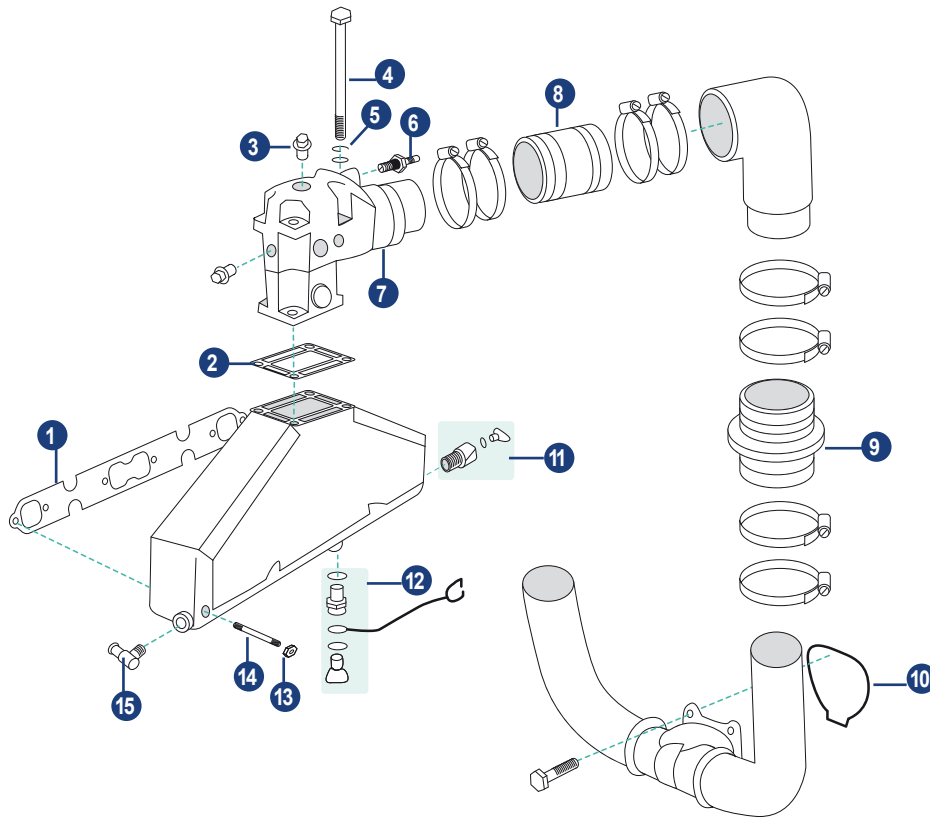

V8 5.0/5.7L GM305 & GM 350 CID
(1993+)

	REF	OEM		
1	REC27-33395	3852468	JUNTA COLECTOR ESCAPE	GASKET - EXHAUST MANIFOLD
2	REC3863191	3863191	JUNTA CODO ESCAPE	GASKET - EXHAUST ELBOW
3	REC22-73379	3850740	TAPÓN	PLUG
4	REC3852830	3852830	TORNILLO	SCREW
5	REC13-35048	3852002	CIERRE	LOCKWASHER
6	REC3862500	3862500	SENSOR TEMPERATURA	TEMPERATURE SENSOR
	MAR061	3863061	CODO ESCAPE 19.7cm	EXHAUST ELBOW ASSEMBLY 19.7cm
7	MAR964	3889964	CODO ALTO 25.7 cm	EXHAUST ELBOW HIGH 25.7 cm
	MAR627	3862627	CODO ALTO 28.7 cm	EXHAUST ELBOW HIGH 28.7 cm
8	REC3852696	3852696	MANGUITO ESCAPE	EXHAUST HOSE
9	REC3863450	3863450	MANGUITO ESCAPE	EXHAUST HOSE
10	RM3587651	3587651	JUNTA ESCAPE	EXHAUST GASKET
11	MAR501	3847501	COLECTOR ESCAPE	EXHAUST MANIFOLD ASSEMBLY
12	REC38201	38201	KIT TAPÓN DRENAJE	FITTING PLUG KIT
13	REC46335	3853404	TUERCA	NUT
14	REC3852467	3852467	PERNO	STUD
15	REC3852538	3852538	RÁCOR COLECTOR	ELBOW FITTING