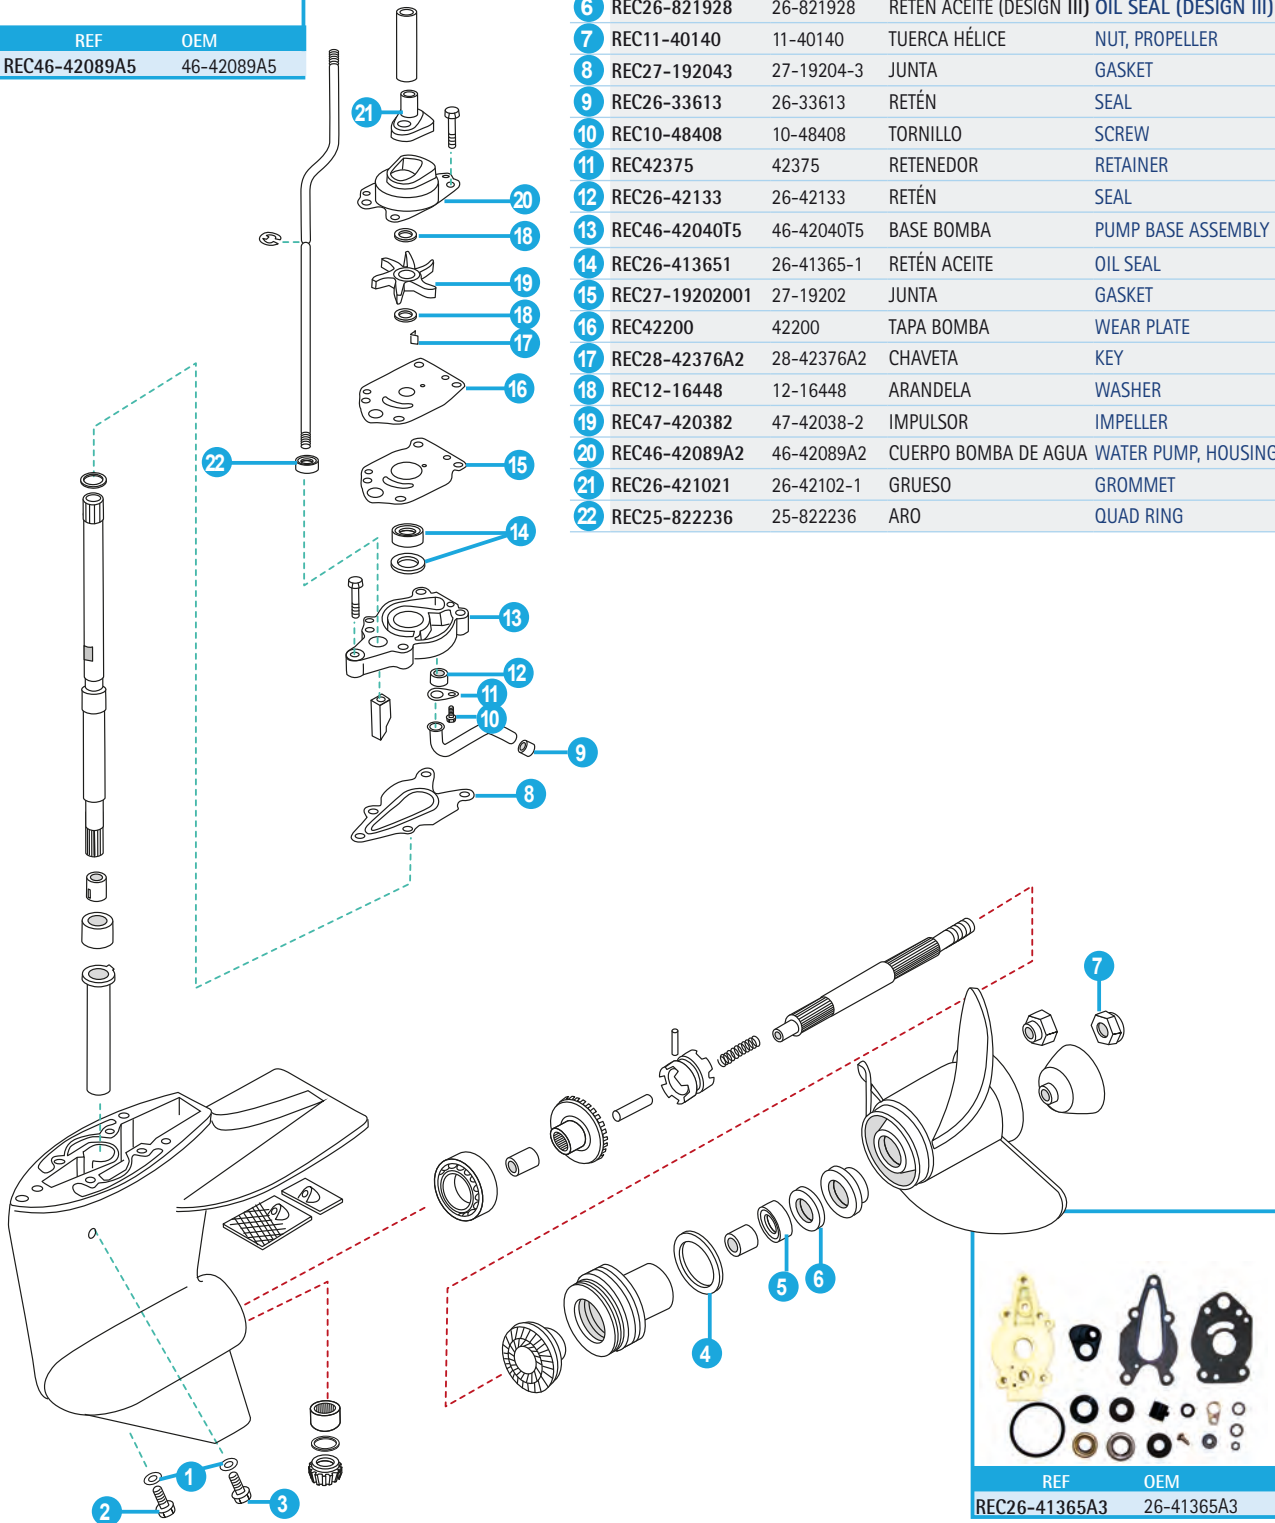

REF	OEM		
1	REC12-191833	12-19183-3	JUNTA	GASKET
2	REC22-67892A05	22-67892A1	TORNILLO DRENAJE	DRAINING SCREW
3	REC10-79953Q04	10-79953Q2	TORNILLO	SCREW
4	REC25-33145	25-33145	ARO TÓRICO	O-RING
5	REC26-66022	26-66022	RETÉN ACEITE (DESIGN I)	OIL SEAL (DESIGN I)
	REC26-99325	26-99325	RETÉN ACEITE (DESIGN II)	OIL SEAL (DESIGN II)
6	REC26-821928	26-821928	RETÉN ACEITE (DESIGN III)	OIL SEAL (DESIGN III)
7	REC11-40140	11-40140	TUERCA HÉLICE	NUT, PROPELLER
8	REC27-192043	27-19204-3	JUNTA	GASKET
9	REC26-33613	26-33613	RETÉN	SEAL
10	REC10-48408	10-48408	TORNILLO	SCREW
11	REC42375	42375	RETENEDOR	RETAINER
12	REC26-42133	26-42133	RETÉN	SEAL
13	REC46-42040T5	46-42040T5	BASE BOMBA	PUMP BASE ASSEMBLY
14	REC26-413651	26-41365-1	RETÉN ACEITE	OIL SEAL
15	REC27-19202001	27-19202	JUNTA	GASKET
16	REC42200	42200	TAPA BOMBA	WEAR PLATE
17	REC28-42376A2	28-42376A2	CHAVETA	KEY
18	REC12-16448	12-16448	ARANDELA	WASHER
19	REC47-420382	47-42038-2	IMPULSOR	IMPELLER
20	REC46-42089A2	46-42089A2	CUERPO BOMBA DE AGUA	WATER PUMP, HOUSING
21	REC26-421021	26-42102-1	GRUESO	GROMMET
22	REC25-822236	25-822236	ARO	QUAD RING