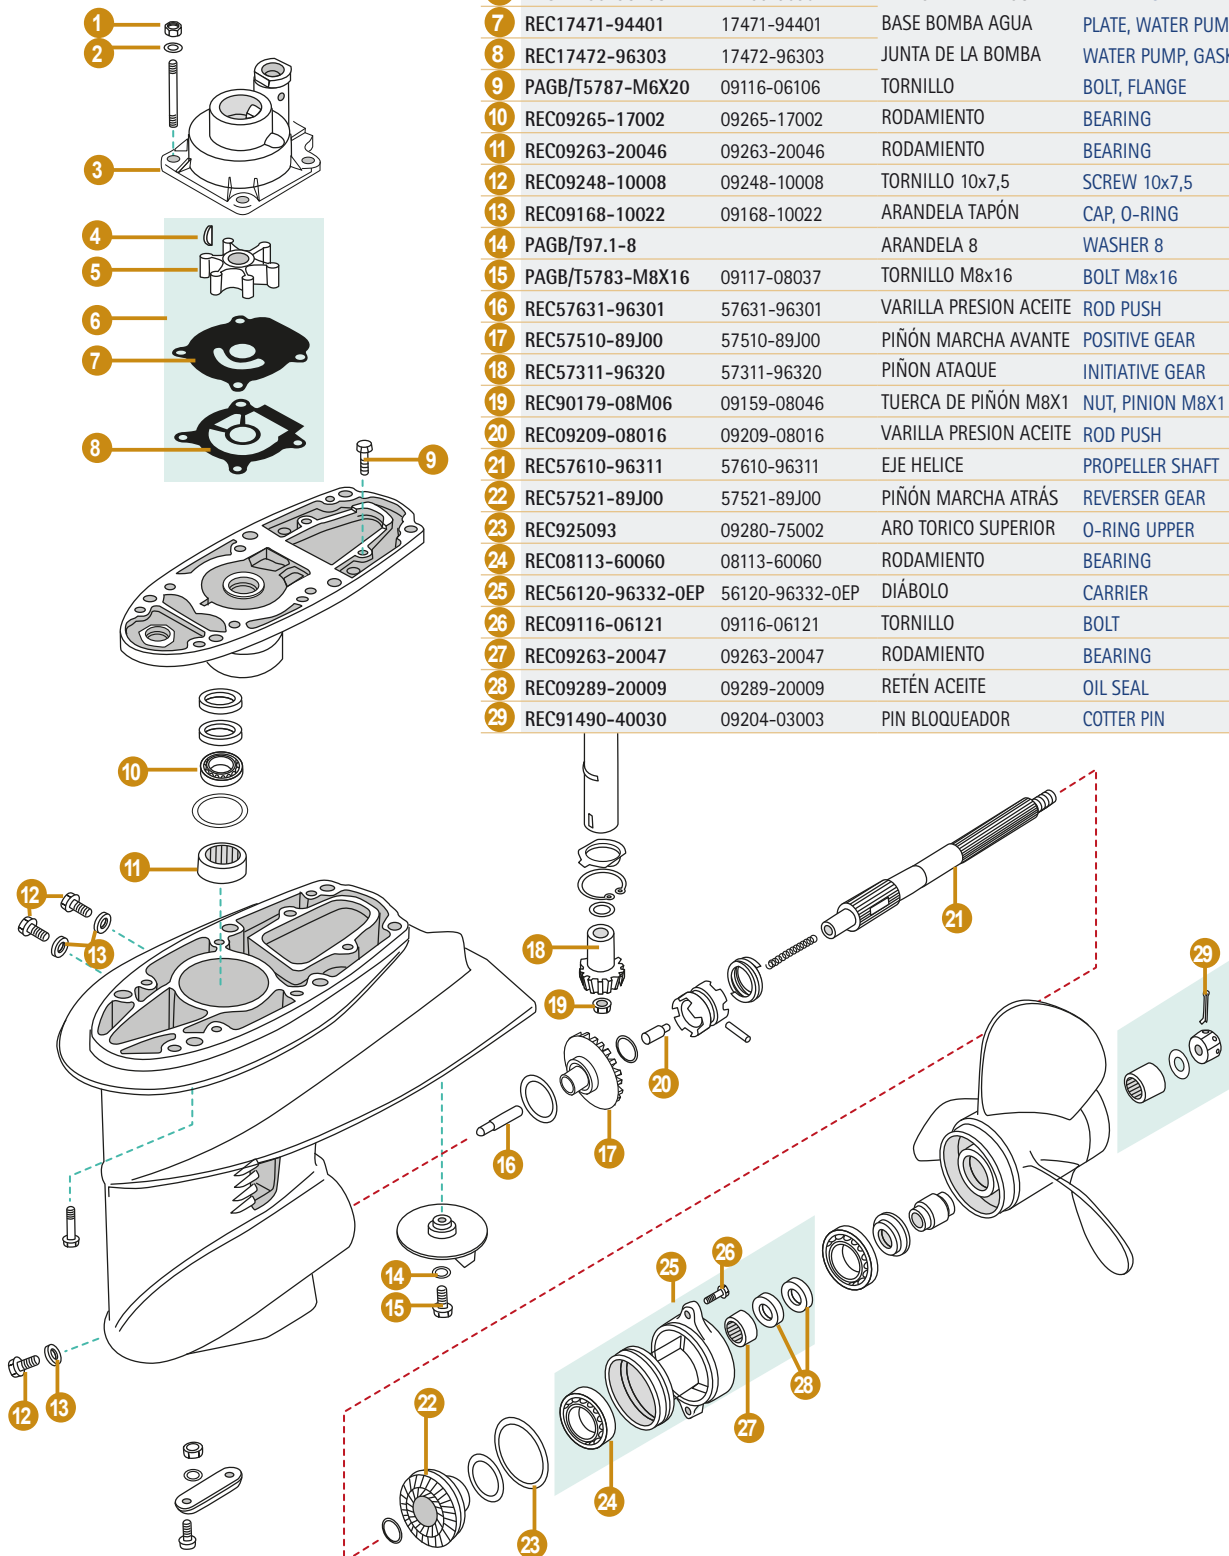

	REF	OEM		
1	PAGB/T6170-M6	29141-93J00	TUERCA HEXÁGONO M6	NUT HEXAGON M6
2	PAGB/T848-6	09160-06082	ARANDELA	WASHER
3	REC17413-95J00	17413-95J00	CASQUILLO INOX	SLEEVE WATER PUMP
4	REC09420-04006	09420-04006	CHAVETA	KEY
5	REC17461-96312	17461-96312	IMPULSOR	IMPELLER
6	REC17416-95J00	17416-95J00	ARO TÓRICO	O-RING
7	REC17400-95J02	17400-95J02	KIT BOMBA DE AGUA	WATER PUMP KIT
8	REC17471-95J01	17471-95J01	TAPA DEL IMPULSOR	OUTER PLATE CARTRIDGE
9	REC17472-96303	17472-96303	JUNTA DE LA BOMBA	WATER PUMP, GASKET
10	REC09116-06094	09116-06094	TORNILLO 6x15	SCREW 6x15
11	REC09265-17002	09265-17002	RODAMIENTO	BEARING
12	REC09263-20046	09263-20046	RODAMIENTO	BEARING
13	PAGB/T5787-M6X30	09116-08122	TORNILLO M6x30	BOLT M6x30
14	REC09248-10008	09248-10008	TORNILLO 10x7,5	SCREW 10x7,5
15	REC09168-10022	09168-10022	ARANDELA TAPÓN	CAP, O-RING
17	REC57510-89J00	57510-89J00	PIÑÓN MARCHA AVANTE	POSITIVE GEAR
18	REC09209-08016	09209-08016	VARILLA PRESION ACEITE	ROD PUSH
19	REC57610-96311	57610-96311	EJE HELICE	PROPELLER SHAFT
20	REC57521-89J00	57521-89J00	PIÑÓN MARCHA ATRÁS	REVERSE GEAR
21	REC09280-75001	09280-75001	ARO TÓRICO	O-RING
22	REC08113-60060	08113-60060	RODAMIENTO	BEARING
23	REC56120-96332-0EP	56120-96332-0EP	DIÁBOLO	CARRIER
24	REC09116-06121	09116-06121	TORNILLO	BOLT
25	REC09263-20047	09263-20047	RODAMIENTO	BEARING
26	REC09289-20009	09289-20009	RETÉN ACEITE	OIL SEAL
27	REC91490-40030	09204-03003	PIN BLOQUEADOR	COTTER PIN
28	REC90179-08M06	09159-08046	TUERCA DE PIÑÓN M8X1	NUT, PINION M8X1
29	REC57311-96320	57311-96320	PIÑÓN ATAQUE	INITIATIVE GEAR