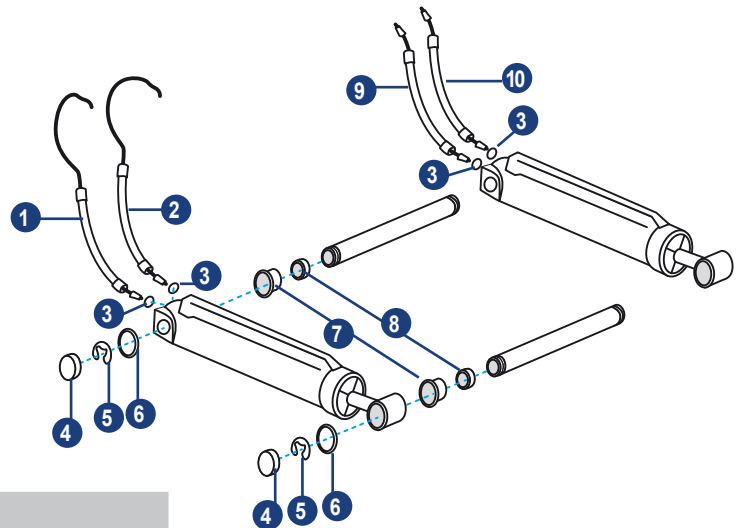

LATIGUILLOS TRIM
SX-M

TRIM HOSES
SX-M

	REF	OEM		
1	REC3857523	3857523	LATIGUILLO TRIM	TRIM HOSE
2	REC3853857	3853857	LATIGUILLO TRIM	TRIM HOSE
3	REC3852165	3852165	ARO TÓRICO	O-RING
4	REC3857522	3857522	TAPA	CAP
5	REC3857521	3857521	CLIP	CLIP
6	RM3857588	3857588	ARANDELA	WASHER
7	REC3853423	3853423	CASQUILLO HORQUILLA	BUSHING
8	RM3853424	3853424	ARO	RING
9	REC3857524	3857524	LATIGUILLO TRIM	TRIM HOSE
10	REC3853855	3853855	LATIGUILLO TRIM	TRIM HOSE