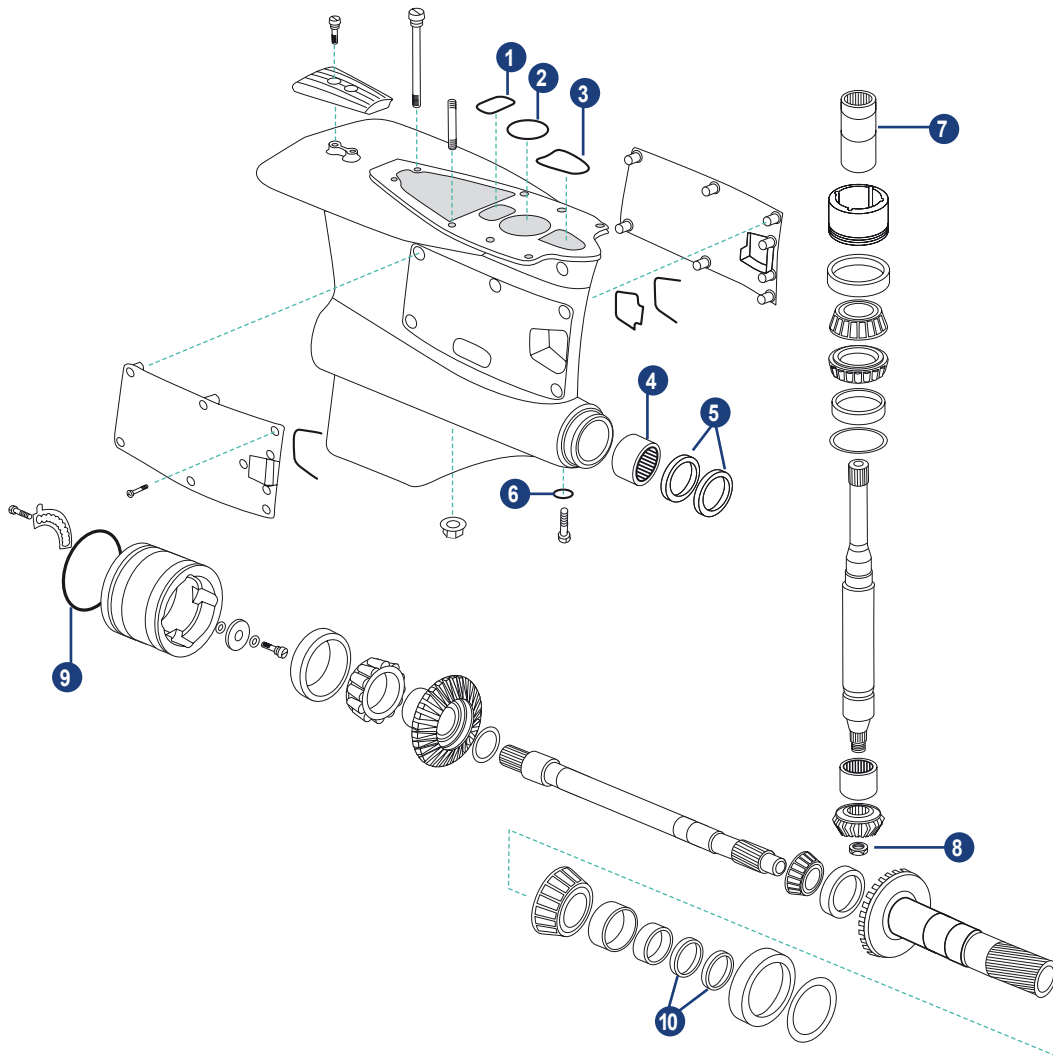

REF	OEM		
1	REC3889786	3889786	JUNTA	GASKET
2	REC3852866	3852866	ARO TÓRICO	O-RING
3	REC22430456	22430456	JUNTA	GASKET
4	REC183859	183959	COJINETE DE RODILLO	BUSHING
5	REC851407	851407	RETÉN	SEAL RING
6	REC3855081	3855081	ARO TÓRICO	O-RING
7	RM3852268	3852268	CASQUILLO ESTRIADO	SPLINED SLEEVE
8	REC852212	852212	TUERCA	NUT
9	REC925259	925259	ARO TÓRICO	RUBER O-RING
10	REC853808	853808	RETÉN	SEAL RING
11	REC22612828	22612828	KIT	KIT