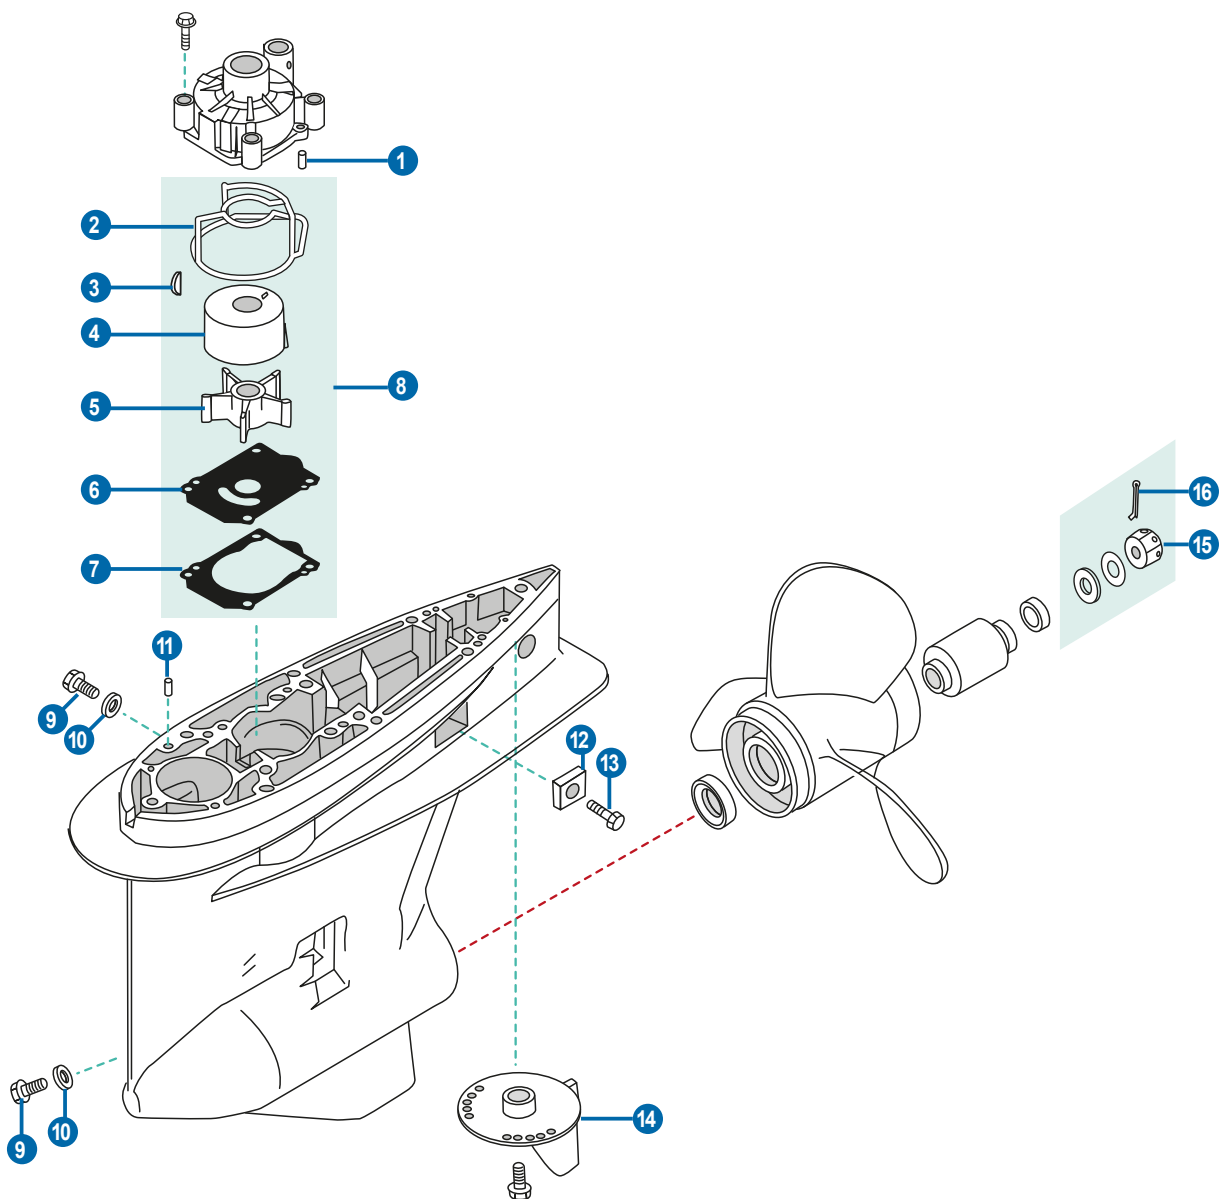

REF	OEM		
1	REC93606-12019	5030508	PIN F6X12	PIN F6X12
2	REC17416-96J00	5035039	JUNTA TORICA	O-RING
3	REC09420-05009	5034842	CHAVETA	KEY
4	REC17413-96J01	5035038	CASQUILLO INOX	SLEEVE WATER PUMP
5	REC17461-90J01	5033542	IMPULSOR	IMPELLER
6	REC17471-92J02	5035041	TAPA DEL IMPULSOR	IMPELLER PLATE
7	REC17472-93J00	5035042	JUNTA	GASKET
8	REC17400-96J03	5035036	KIT BOMBA DE AGUA	WATER PUMP KIT
9	REC55128-93J10	5035151	TAPON DRENAJE COLA	WATER PLUG DRAIN
10	REC09168-10034	5034799	JUNTA	GASKET
11	PAF25-00000014	5030511	PIN CENTRADOR F8x12	PIN, DOWEL F8x12
12	REC55320-95311AL	5035786	ÁNODO	ANODE
13	REC09116-06094	5030034	TORNILLO 6x15	SCREW 6x15
14	REC55125-90J01AL	5035150	ÁNODO	ANODE
15	REC90171-18M04	5030422	TUERCA	NUT
16	REC91490-30025	5030087	PIN BLOQUEADOR	COTTER PIN