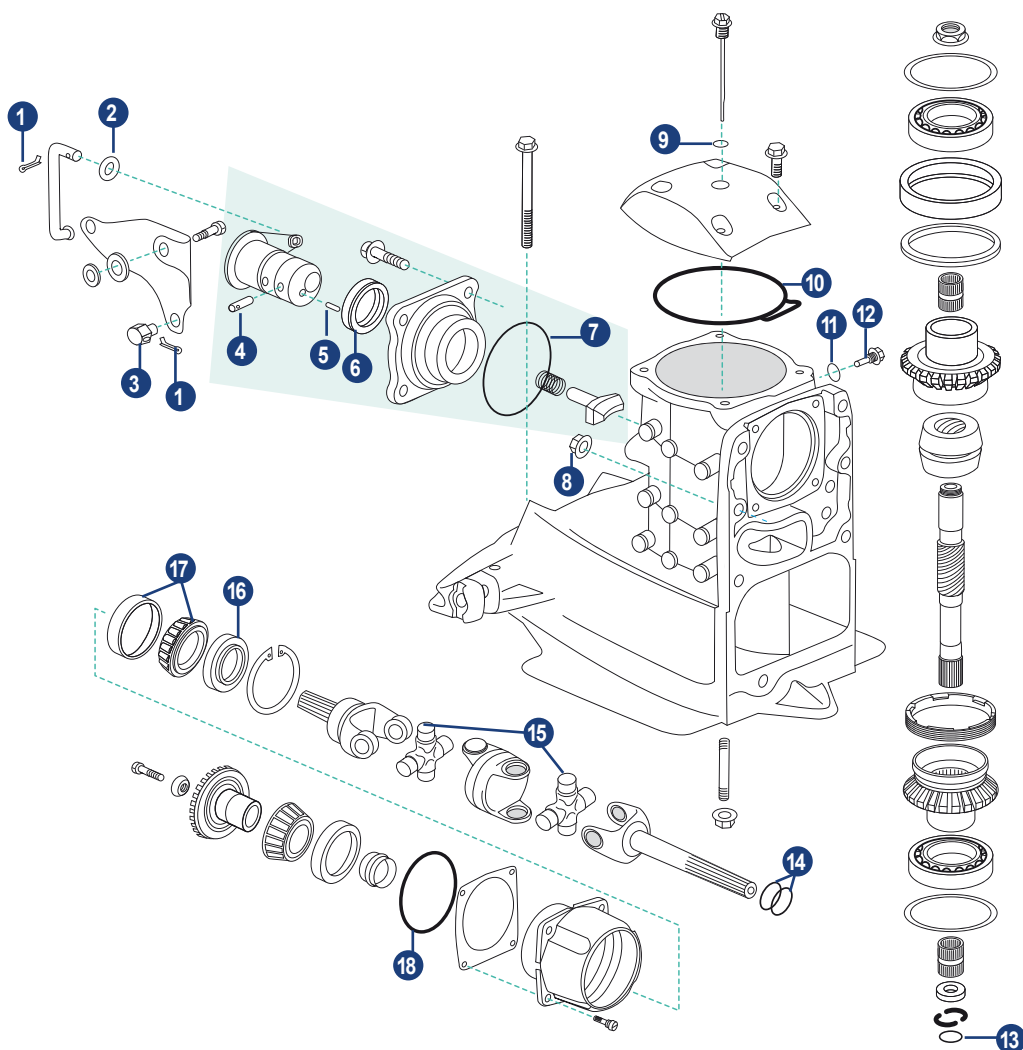

REF	OEM		
1	REC3854480	3854480	PASADOR HENDIDO	PIN
2	REC92995-08600	3852193	ARANDELA	WASHER
3	REC22336734	22336734	CUBO	HUB
4	REC3862867	3862867	PASADOR	PIN
5	REC951936	951936	PASADOR TUBULAR	PIN
6	REC3863085	3863085	RETÉN	SEAL RING
7	REC925093	925093	ARO TÓRICO	O-RING
8	REC11-859135	3852648	TUECA	NUT
9	REC3852045	3852045	ARO TÓRICO	O-RING
10	REC3889782	3889782	JUNTA	GASKET
11	REC3855081	3855081	ARO TÓRICO	O-RING
12	REC22-67892A05	3854539	TAPÓN	CAP
13	REC949656	949656	ARO TÓRICO	O-RING
14	REC997368	997368	ARO TÓRICO	O-RING
15	REC3850812	3850812	CRUCETA	UNIVERSAL JOINT
16	REC3852272	3852272	RETÉN	SEAL
17	REC183247	183247	COJINETE RODILLO	BEARING
18	REC967344	967344	ARO TÓRICO	O-RING
19	REC3888917	3888917	KIT	KIT