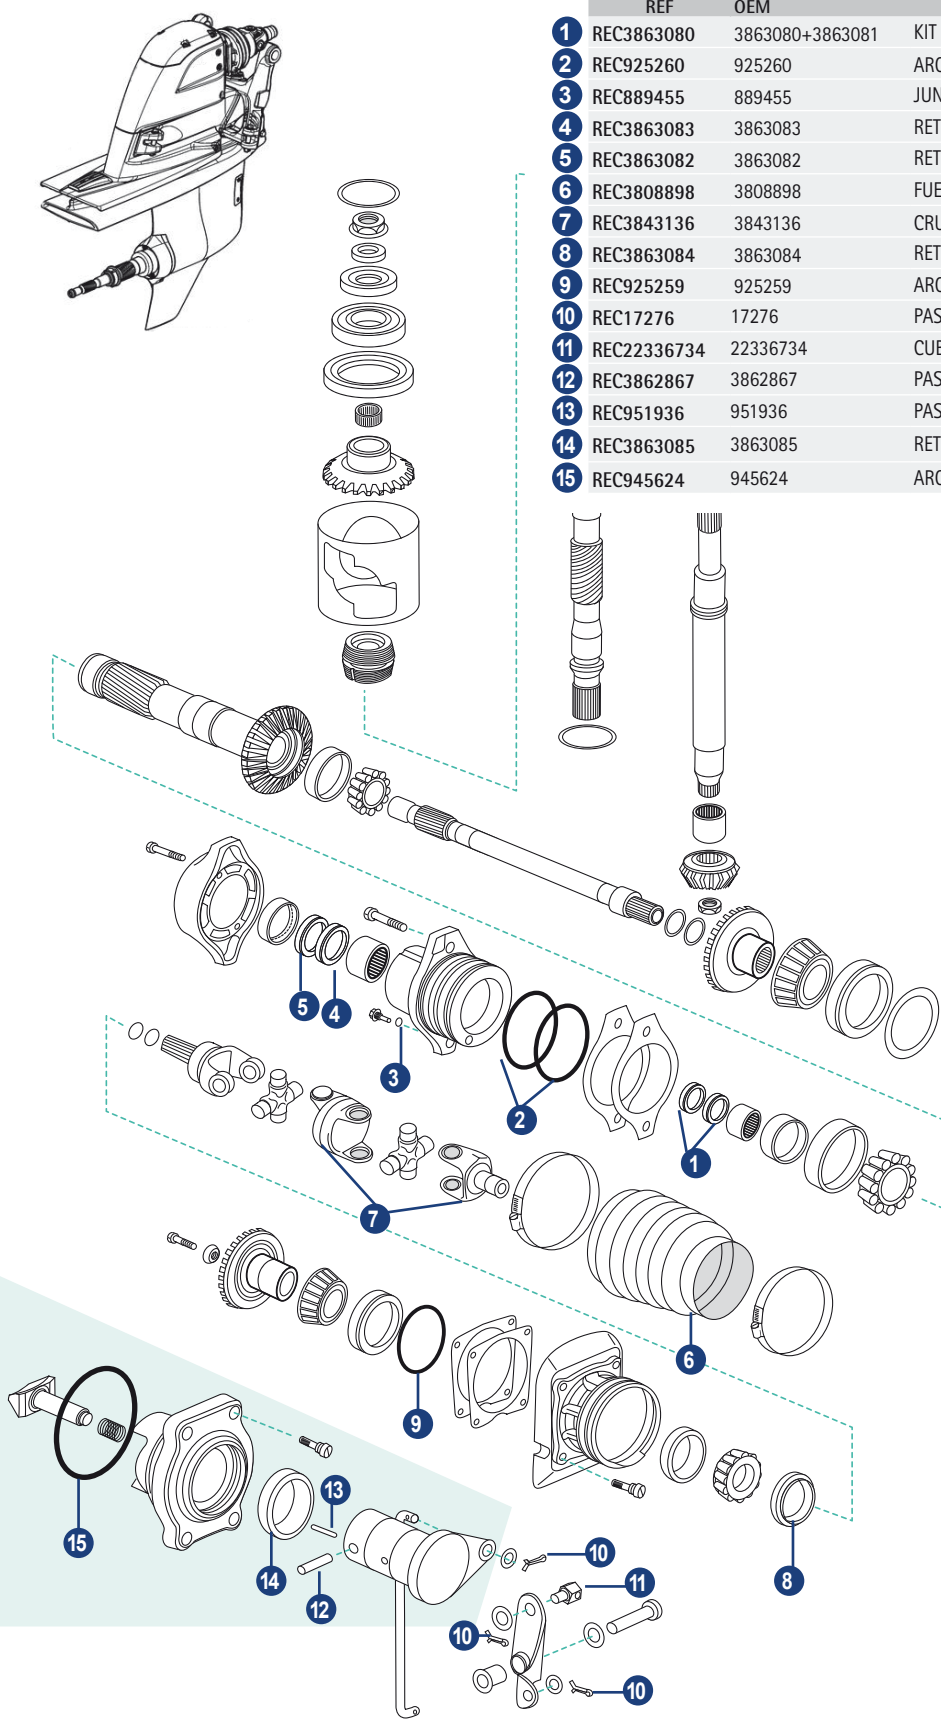

REF
REC23025

REF
REC23024

REF
REC3859050 3859050

	REF	OEM		
1	REC3863080	3863080+3863081	KIT RETENES	SEALS KIT
2	REC925260	925260	ARO TÓRICO	O-RING
3	REC889455	889455	JUNTA TAPÓN ACEITE	GASKET OF OIL CAP
4	REC3863083	3863083	RETÉN	SEAL RING
5	REC3863082	3863082	RETÉN	SEAL
6	REC3808898	3808898	FUELLE	BELLOW
7	REC3843136	3843136	CRUCETA	U-JOINT
8	REC3863084	3863084	RETÉN ACEITE	SEAL OIL
9	REC925259	925259	ARO TÓRICO	O-RING
10	REC17276	17276	PASADOR HENDIDO	PIN
11	REC22336734	22336734	CUBO	HUB
12	REC3862867	3862867	PASADOR	PIN
13	REC951936	951936	PASADOR TUBULAR	PIN
14	REC3863085	3863085	RETÉN	SEAL RING
15	REC945624	945624	ARO TÓRICO	O-RING