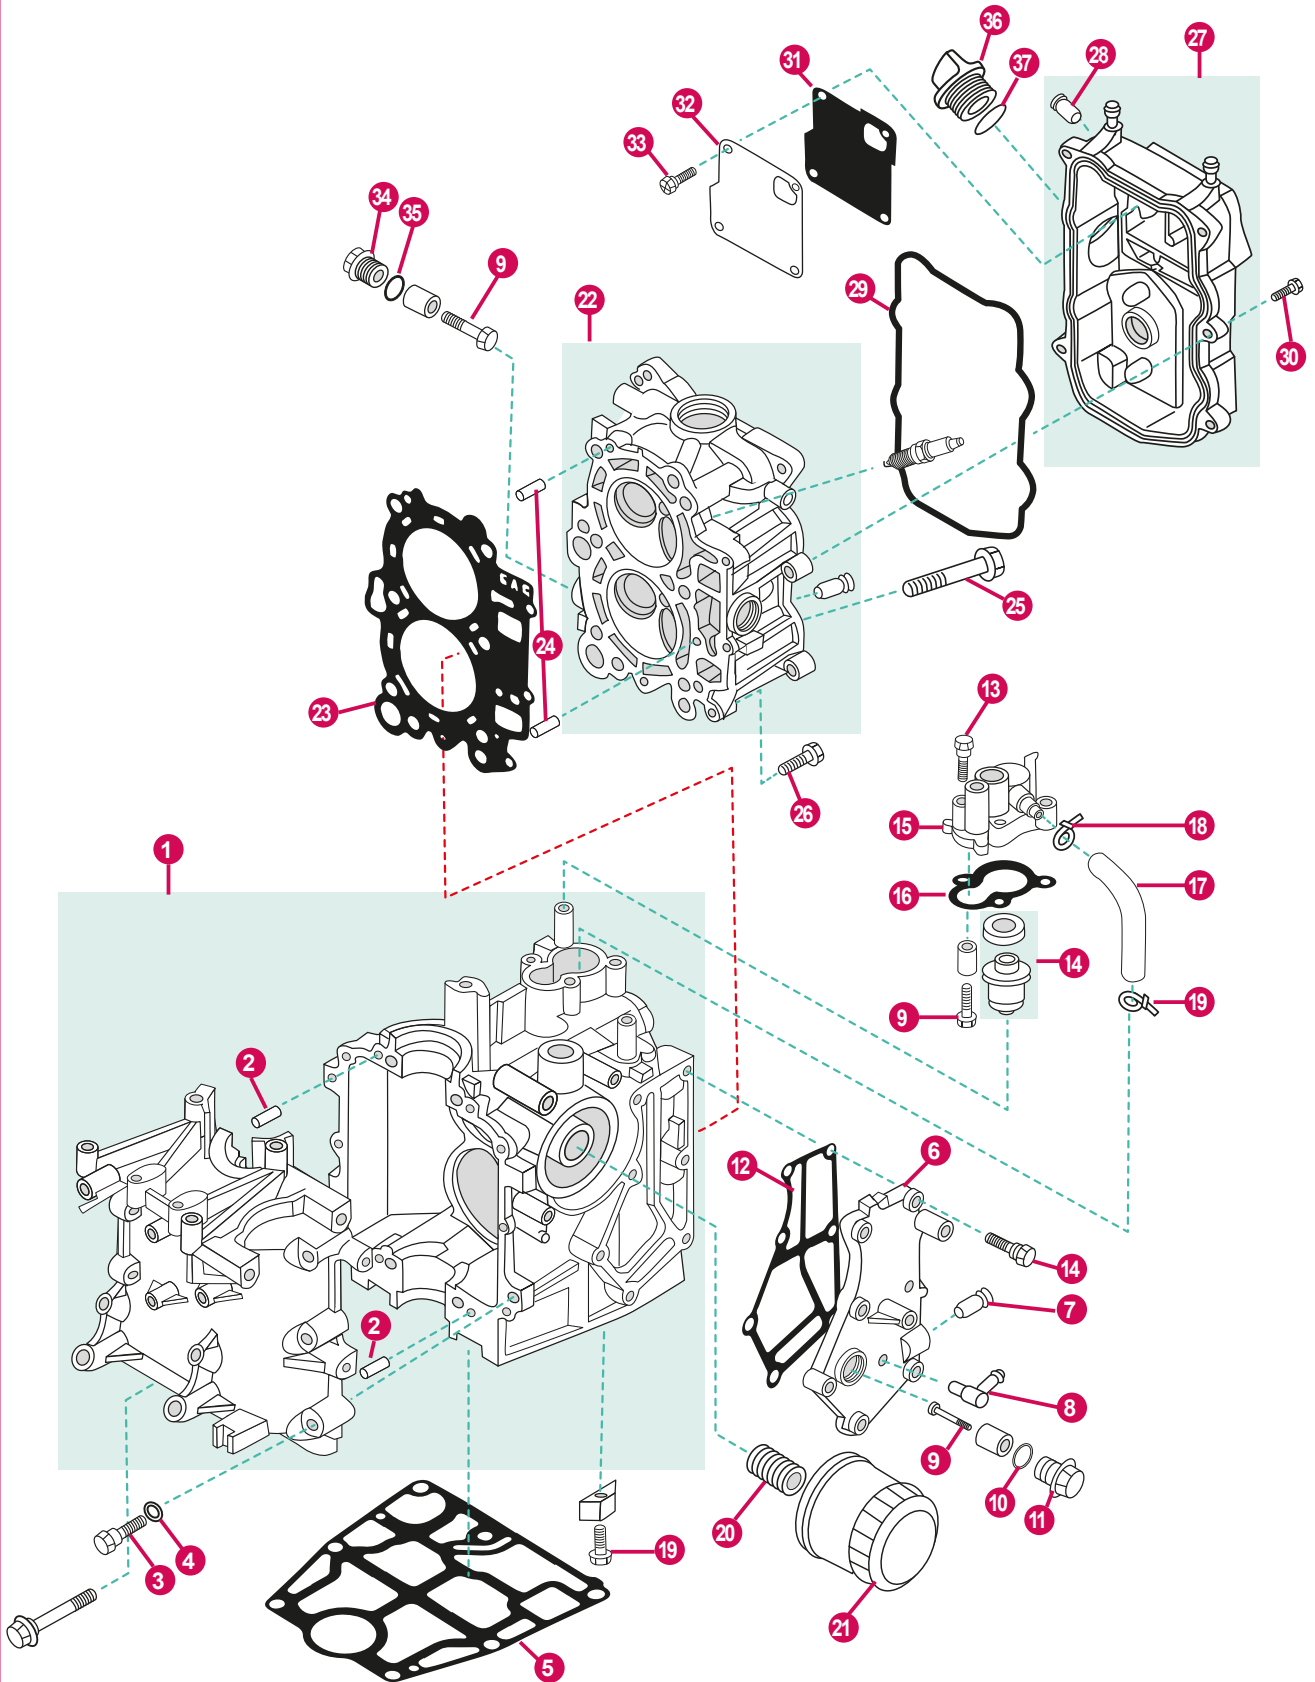

REF	OEM			UN.
1	PAF20-05010000	6AH-15100-00	CÁRTER COMPLETO	CRANKCASE ASSY	1
2	REC93606-12019	93606-12019	PIN CENTRADOR	HOLLOW PIN	4
3	PAF20-05010007	97013-06040	PERNO	BOLT	6
4	PAGB/T97.1-6	92903-06600	ARANDELA	WASHER	6
5	REC6AH-11351-00	6AH-11351-10	JUNTA DE ESCAPE	EXHAUST GASKET	1
6	PAF20-05000600	6AH-41113-01-1S	CUBIERTA DE ESCAPE	EXHAUST COVER	1
7	PAF4-04010102	6E9-24378-00	PIPA DE AGUA	PIPE, WATER	1
8	PAF15-04000005	6H1-11372-00	NIPLE DE MANGUERA	NIPPLE	1
9	PAGB/T818-M5X25	98980-05025	TORNILLO	SCREW	4
10	PAGB/T3452.1-13X2	93210-13M63	ANILLO	O-RING	1
11	PAF20-05030009	6G8-11197-A0	TAPÓN	CAP	1
12	PAF20-05000602	6AH-41114-00	JUNTA DE ESCAPE	EXHAUST GASKET	1
13	PAGB/T5783-M6X25	90119-06MA3	TORNILLO	SCREW	3
14	REC6AH-12411-00	6AH-12411-00	TERMOSTATO	THERMOSTAT	1
15	PAF20-05000700	6AH-12413-00-1S	TAPA TERMOSTATO	COVER, THERMOSTAT	1
16	PAF20-05000702	6AH-12414-00	JUNTA	GASKET	1
17	PAF20-05000016	6AH-12481-00	TUBO DE AGUA	WATER TUBE	1
18	PAHT2.5X50	90465-11M10	BRIDA	CLAMP	2
19	PAGB/T820-M4X12	98780-04016	TORNILLO	SCREW	1
20	PAF15-07010003	6C5-12858-00	PERNO	STUD	1
21	REC5GH-13440-60	5GH-13440-60	FILTRO ACEITE	OIL FILTER	1
22	PAF20-05030100	6AH-11111-10-1S	CULATA	CYLINDER HEAD	1
23	REC6AG-11181-00	6AG-11181-10	JUNTA CULATA	GASKET, CYLINDER HEAD	1
24	REC93606-12019	93606-12019	PIN CENTRADOR	HOLLOW PIN	2
25	PAF20-05000002	90105-090006	TORNILLO	SCREW	6
26	PAF8-05000022	90119-06MA3	TORNILLO	SCREW	3
27	PAF20-05040000	6AH-11191-001S	TAPA DE CULATA COMPLETA	CYLINDER HEAD COVER ASSY	1
28	PAF20-05040005	6AH-11372-00	NIPLE DE MANGUERA	NIPPLE	1
29	PAF20-05040002	6AH-11356-00	RETÉN DE ACEITE	OIL SEAL	1
30	PAGB/T5783-M6X20	97595-06520	PERNO	STUD	5
31	PAF20-05040003	6AH-11168-00	CUBIERTA DE RESPIRADERO	COVER, BREATHER	1
32	PAF20-05040004	6AH-11169-00	JUNTA DE CUBIERTA	GASKET, BREATHER	1
33	PAGB/T818-M4X10	97607-04210	TORNILLO	SCREW	4
34	PAF20-05030009	6G8-11197-A0	TAPÓN	CAP	2
35	PAGB/T3452.1-13X2	93210-13M63	ANILLO	O-RING	2
36	PAF15-07050004	6G8-15363-00	TAPÓN DE ACEITE	OIL CAP	1
37	PAJASOF40431-025	93210-24M79	ANILLO	O-RING	1