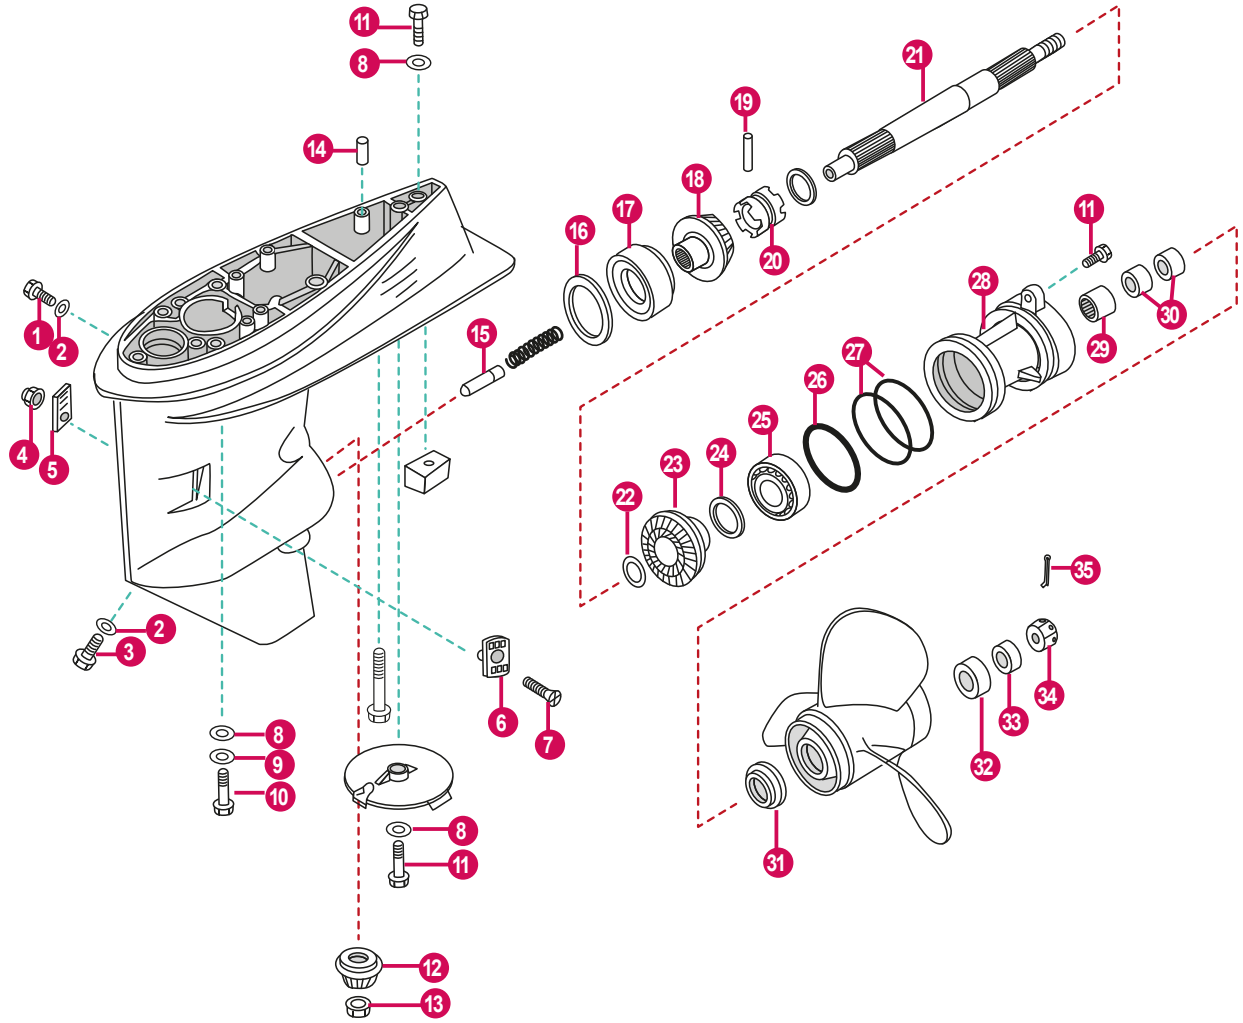

	REF	OEM		
1	REC90340-08002	90340-08002	TAPÓN ACEITE	PLUG, OIL
2	REC90430-08020	90430-08020	JUNTA	GASKET
3	REC688-45341-00	688-45341-10	TAPÓN ACEITE	PLUG, OIL
4	PAGB/T889.1-M5	95380-05600	TUERCA	LOCK NUT
5	PAT40-04000023	63D-45215-00	CUBIERTA ENTRADA AGUA B	WATER INLET B
6	PAT40-04000022	63D-45214-00	CUBIERTA ENTRADA AGUA A	WATER INLET A
7	PAGB/T820-M5X30	90142-05M06	TORNILLO	SCREW
8	PAGB/T97.1-8	92995-10600	ARANDELA	WASHER
9	PAGB/T97.1-10	92995-10100	ARANDELA	WASHER
10	REC97075-10040	97075-10040	PERNO	STUD
11	PAGB/T5783-M8X25	97095-08025	PERNO	STUD
12	REC66T-45551-00	66T-45551-00	PIÑÓN ATAQUE	INITIATIVE GEAR
13	REC90170-12138	90170-12138	TUERCA	LOCK NUT
14	REC93606-12019	93606-12019	PASADOR	PIN
15	REC66T-45635-00	66T-45635-00	ÉMBOLO	PLUNGER
	PAT40-04000004-1	663-45567-01	GRUESO 0.10 mm	SHIM 0.10 mm
16	PAT40-04000004-2	663-45567-10	GRUESO 0.12 mm	SHIM 0.12 mm
	PAT40-04000004-3	663-45567-20	GRUESO 0.15 mm	SHIM 0.15 mm
	PAT40-04000004-5	663-45567-40	GRUESO 0.30 mm	SHIM 0.30 mm
17	REC93332-00003	93332-00003	COJINETE	BEARING
18	REC66T-45560-00	66T-45560-01	PIÑÓN MARCHA AVANTE	POSITIVE GEAR ASSY
19	REC90250-06023	90250-06023	PASADOR	PIN
20	REC66T-45631-00	66T-45631-00	SELECTOR	CLUTCH BLOCK
21	REC66T-45611-00	66T-45611-00	EJE HÉLICE	PROPELLER SHAFT
22	REC90201-22429	90201-22429	ARANDELA	WASHER
23	REC66T-45571-00	66T-45571-00	PIÑÓN MARCHA ATRÁS	REVERSE GEAR
	PAT40-04060005-2	63D-45577-10	GRUESO 0.12 mm	SHIM 0.12 mm
	PAT40-04060005-3	63D-45577-20	GRUESO 0.15 mm	SHIM 0.15 mm
24	PAT40-04060005-4	63D-45577-30	GRUESO 0.18 mm	SHIM 0.18 mm
	PAT40-04060005-5	63D-45577-40	GRUESO 0.30 mm	SHIM 0.30 mm
	PAT40-04060005-6	63D-45577-50	GRUESO 0.40 mm	SHIM 0.40 mm
	PAT40-04060005-7	63D-45577-60	GRUESO 0.50 mm	SHIM 0.50 mm
25	REC93306-001U1	93306-001U1	COJINETE	BEARING
26	REC93210-69MG6	93210-69MG6	TÓRICA	O-RING
27	REC93210-74MG5	93210-74MG5	TÓRICA	O-RING
28	REC63D-45361-02-4D	63D-45361-02-4D	DIÁBOLO	CAP, LOWER CASING
29	REC93317-22204	93317-22204	COJINETE	BEARING
30	REC93101-22M00	93101-22M00	RETÉN DE ACEITE	OIL SEAL
31	REC663-45987-00	663-45987-02	ESPACIADOR	SPACER
32	REC66T-45997-00	66T-45997-00	ESPACIADOR	SPACER
33	REC90389-22M01	90389-22M01	CASQUILLO HÉLICE	WASHER
34	REC90171-16011	90171-16011	TUERCA	LOCK NUT
35	REC91490-30025	91490-30025	PASADOR	PIN