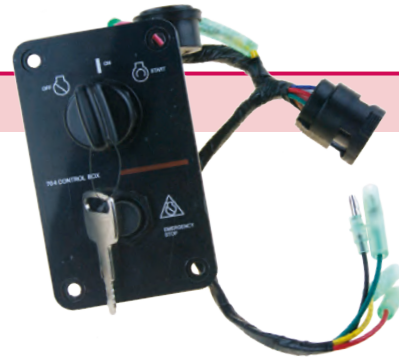

INTERRUPTOR PANEL SIMPLE (704)

REF	OEM
REC704-82570-12	704-82570-12
	704-82570-11
	704-82570-10
	704-82570-08
	6E5-82570-05

**SWITCH
(704)**

REF	OEM
REC704-82563-42	704-82563-42
	704-82563-41
	704-82563-40