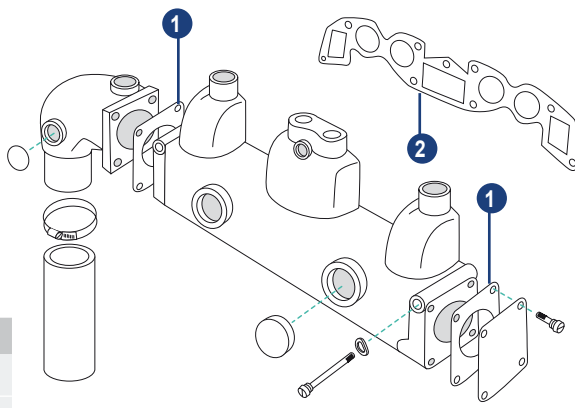

DESPIECES COLECTORES Y CODOS MANIFOLDS & ELBOWS PARTS

AQ115A, B • BB115A, B, C • AQ130A, B, C, D

	REF	OEM		
1	REC856028	856028	JUNTA TAPA	GASKET CAP
2	REC856044	856044	JUNTA COLECTOR ESCAPE	GASKET EXHAUST MANIFOLD