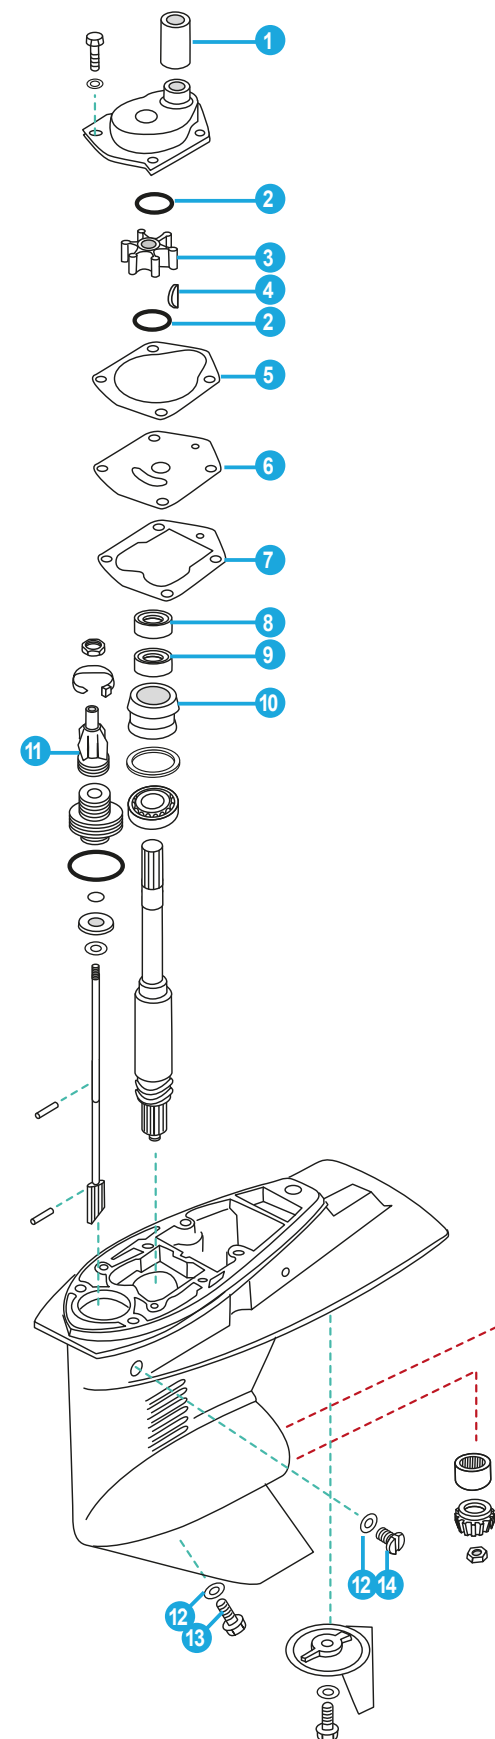

REF	OEM		
1	REC8235471	823547-1	TUBO AGUA 2^{1/4}"	WATER TUBE
	REC43023	43023	TUBO AGUA 1^{3/4}"	WATER TUBE
2	REC12-86645	12-86645-1	ARANDELA	WASHER
3	REC47-8508910	47-85089-3	IMPULSOR	IMPELLER
4	REC28-8M0032838	28-8M0032838	CHAVETA	KEY
5	REC27-822189	27-822189	JUNTA	GASKET
6	REC8213542	821354-2	TAPA BOMBA	OUTER PLATE
7	REC27-822217	27-822217	JUNTA	GASKET
8	REC26-821309	26-821309	RETÉN ACEITE	OIL SEAL
9	REC26-821310	26-821310	RETÉN ACEITE	OIL SEAL
10	REC46-821307A2	46-821307A2	BASE BOMBA	PUMP BASE
11	REC822158	822158	PROTECTOR GOMA	BOOT
12	REC12-191833	12-19183-3	JUNTA	GASKET
13	REC22-67892A05	22-67892A1	TORNILLO DRENAJE	DRAINING SCREW
14	REC10-79953Q04	10-79953Q2	TAPÓN	SCREW SET
15	REC26-69188	26-69188	RETÉN ACEITE	OIL SEAL
16	REC26-69189	26-69189	RETÉN ACEITE	OIL SEAL
17	REC14-76281Q	14-76281	ARANDELA	TAB WASHER