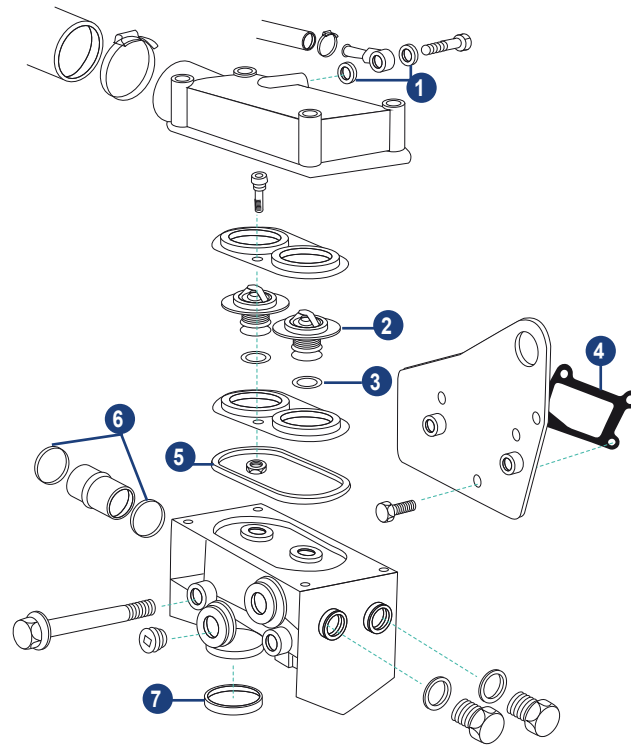

SISTEMA DE REFRIGERACIÓN

COOLING SYSTEM

TERMOSTATO

THERMOSTAT

SISTEMA DE TERMOSTATO
D31/D41/D42/D43/D44/D300

THERMOSTAT SYSTEM
D31/D41/D42/D43/D44/D300

	REF	OEM		
		110386		
		11994		
		18839		
		233033		
		243621		
1	REC11994	3580629	ARANDELA	WASHER
		6603088		
		6604939		
		859851		
		859853		
		861835		
		3831424		
2	REC3831424	875849	TERMOSTATO	THERMOSTAT
		876128		
		889425		
		1317466		
3	REC416033	416033	JUNTA	GASKET
		418361		
4	REC1542187	1542187	JUNTA	GASKET
5	REC838807	838807	ARO TÓRICO	O'RING
6	REC968927	968927	ARO TÓRICO	O'RING
7	REC3583913	1542198	ARO TÓRICO	O'RING
		3583913